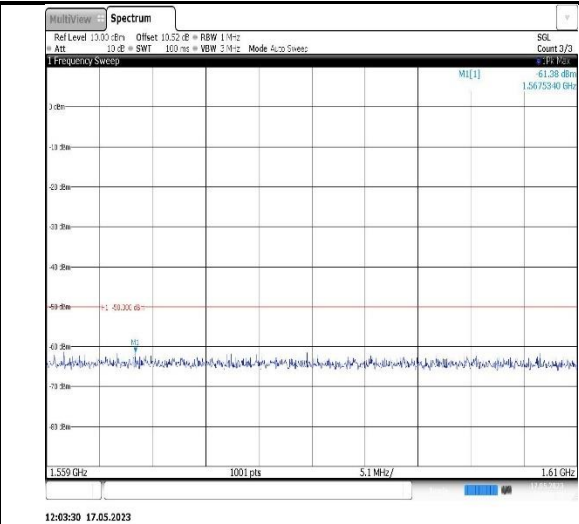

**Band13-5MHz-16QAM-23205-1RB#0-Range1:30~1000MHz**

**Band13-5MHz-16QAM-23205-1RB#0-Range2:1000~10000MHz**

**Band13-5MHz-16QAM-23205-1RB#0-Range3:1559~1610MHz**

**Band13-5MHz-16QAM-23230-1RB#0-Range1:30~1000MHz**