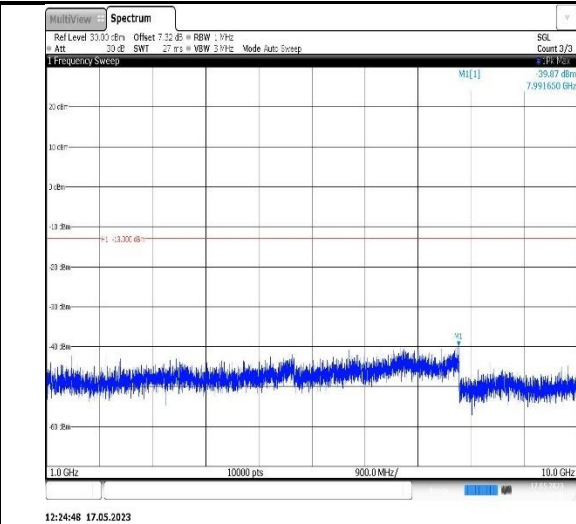

12:24:02 17.05.2023

**Band17-5MHz-QPSK-23825-1RB#0-Range1:30~1000MHz**

12:24:10 17.05.2023

**Band17-5MHz-QPSK-23825-1RB#0-Range2:1000~10000MHz**

12:24:40 17.05.2023

**Band17-5MHz-16QAM-23755-1RB#0-  
Range1:30~1000MHz**