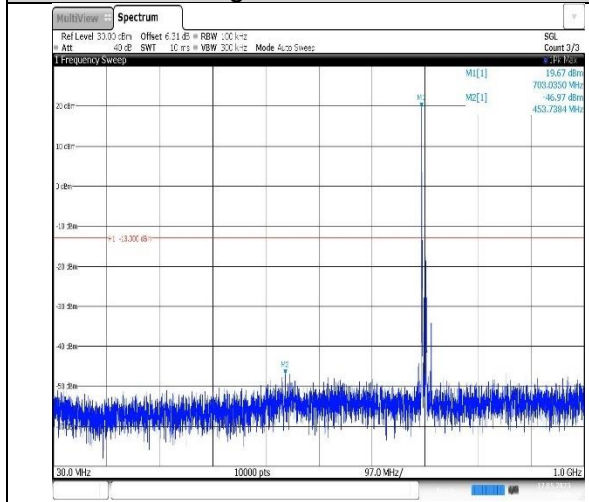

**Band12-10MHz-QPSK-23095-1RB#0-
Range1:30~1000MHz**

11:44:18 17.05.2023

**Band12-10MHz-QPSK-23130-1RB#0-
Range1:30~1000MHz**