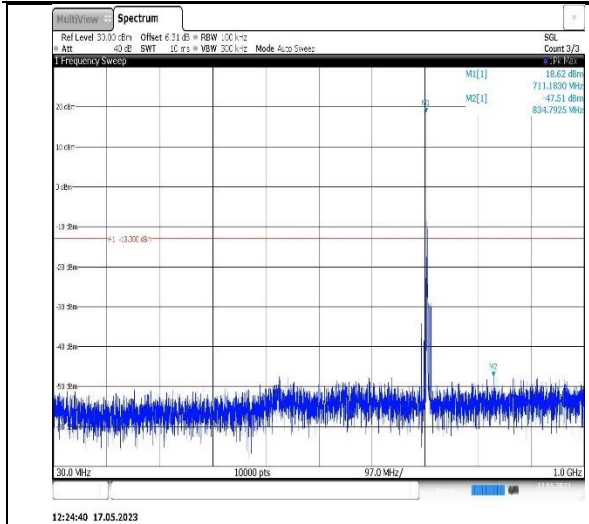

12:24:40 17.05.2023