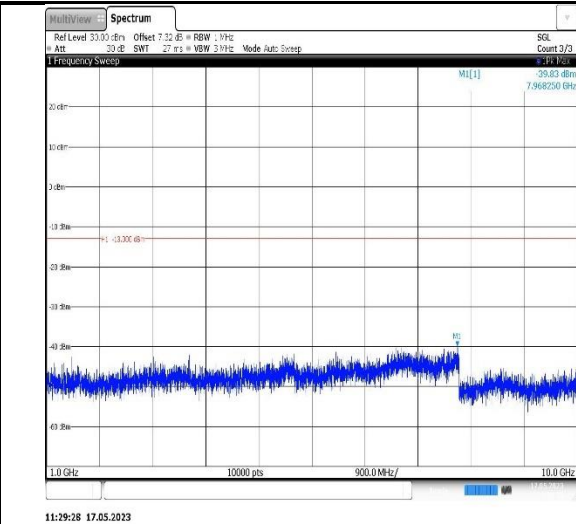

**Band12-5MHz-QPSK-23155-1RB#0-
Range2:1000~10000MHz**

11:29:28 17.05.2023