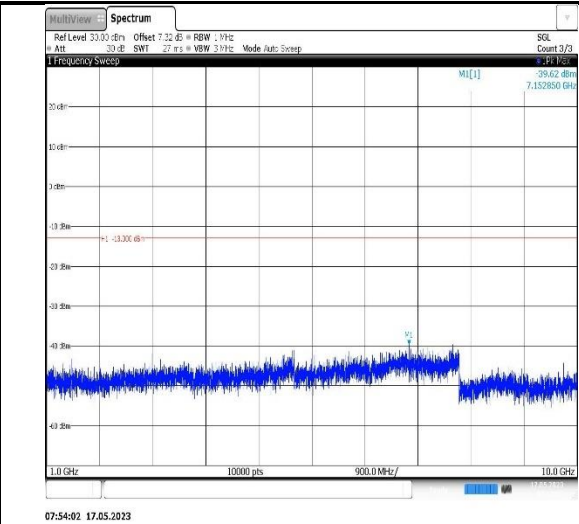

Band12-3MHz-QPSK-23165-1RB#0-Range2:1000~10000MHz

07:54:02 17.05.2023