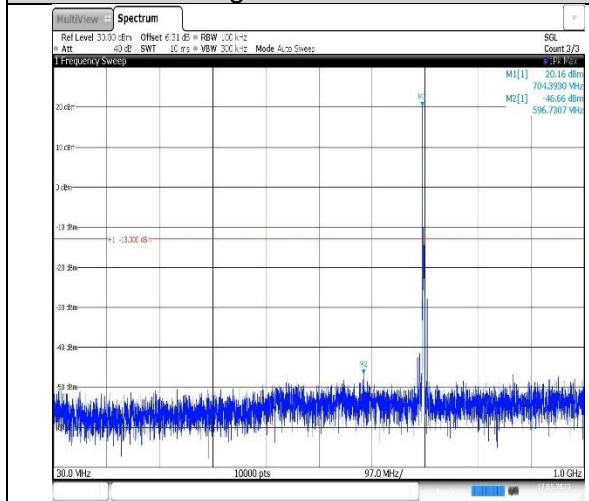

Band17-5MHz-QPSK-23755-1RB#0-Range1:30~1000MHz

12:23:25 17.05.2023