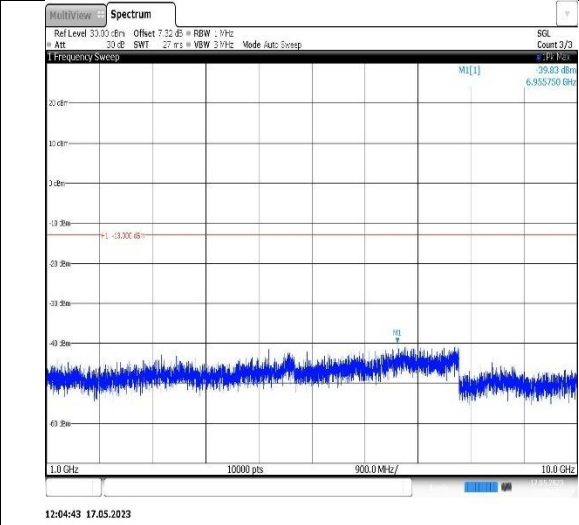

Band13-5MHz-QPSK-23230-1RB#0-Range3:1559~1610MHz

**Band13-5MHz-QPSK-23255-1RB#0-Range1:30~1000MHz**

**Band13-5MHz-QPSK-23255-1RB#0-Range2:1000~10000MHz**

**Band13-5MHz-QPSK-23255-1RB#0-Range3:1559~1610MHz**