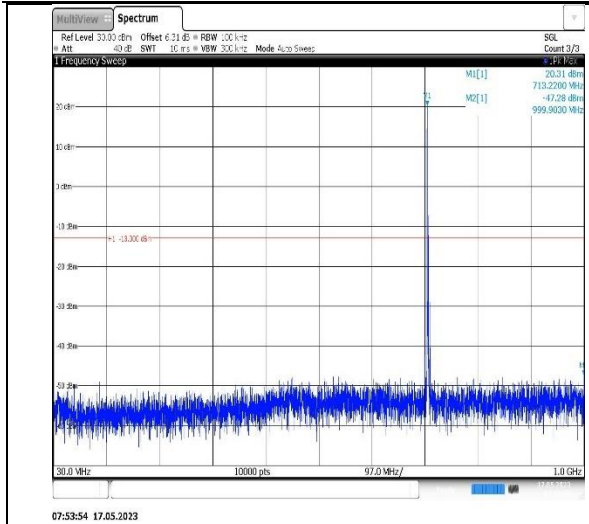

**Band12-3MHz-QPSK-23095-1RB#0-Range1:30~1000MHz**

**Band12-3MHz-QPSK-23095-1RB#0-Range2:1000~10000MHz**

**Band12-3MHz-QPSK-23165-1RB#0-Range1:30~1000MHz**

**Band12-3MHz-QPSK-23165-1RB#0-Range2:1000~10000MHz**