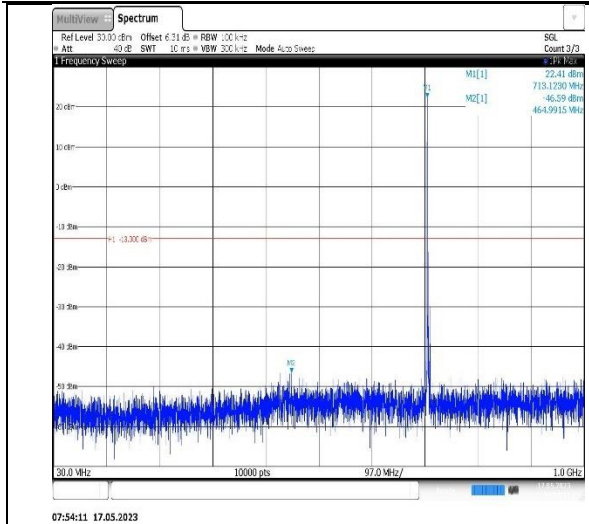

07:53:07 17.05.2023

**Band12-3MHz-16QAM-23095-1RB#0-  
Range2:1000~10000MHz**

07:53:35 17.05.2023

**Band12-3MHz-16QAM-23165-1RB#0-  
Range1:30~1000MHz**

07:53:43 17.05.2023

**Band12-3MHz-16QAM-23165-1RB#0-  
Range2:1000~10000MHz**