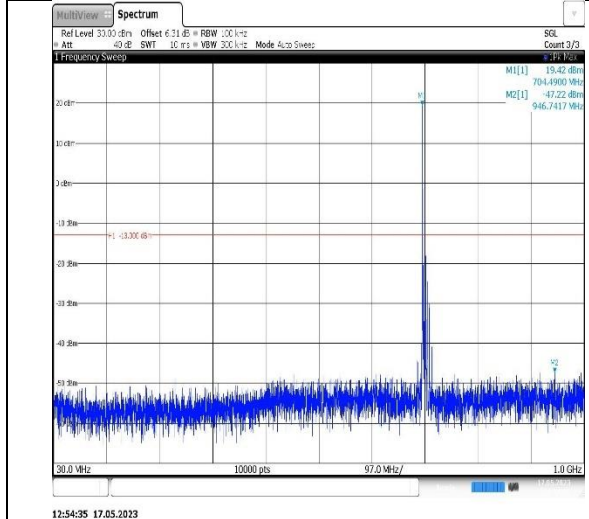

Band17-10MHz-QPSK-23780-1RB#0-Range1:30~1000MHz