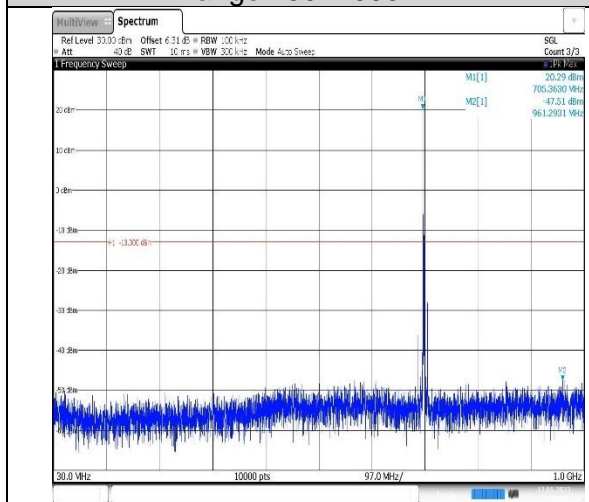

**Band12-5MHz-QPSK-23095-1RB#0-
Range1:30~1000MHz**

11:28:43 17.05.2023

**Band12-5MHz-QPSK-23155-1RB#0-
Range1:30~1000MHz**