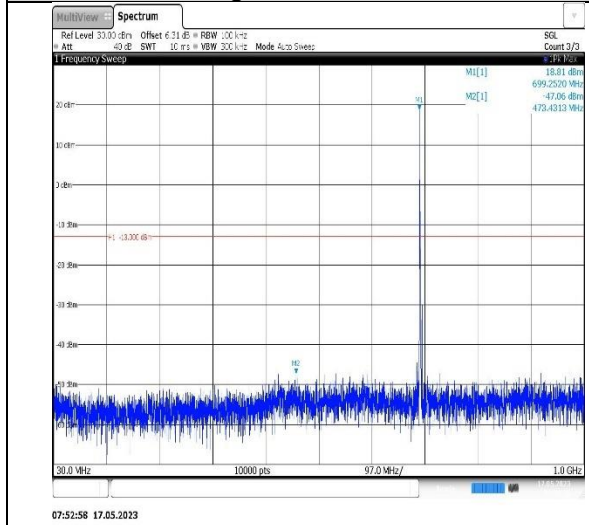

**Band12-3MHz-16QAM-23025-1RB#0-
Range1:30~1000MHz**

07:52:58 17.05.2023