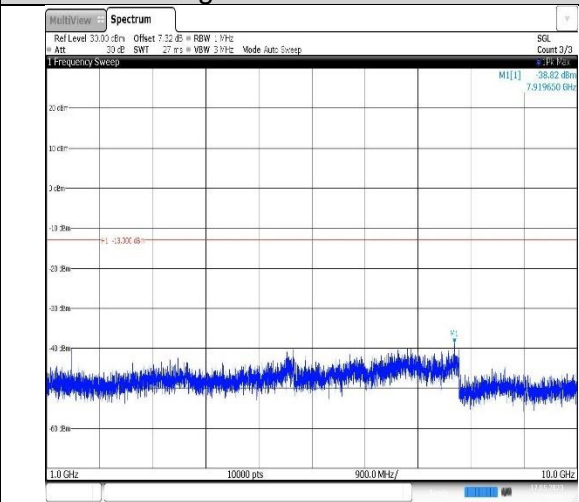

Band17-5MHz-QPSK-23790-1RB#0-Range2:1000~10000MHz

12:24:10 17.05.2023