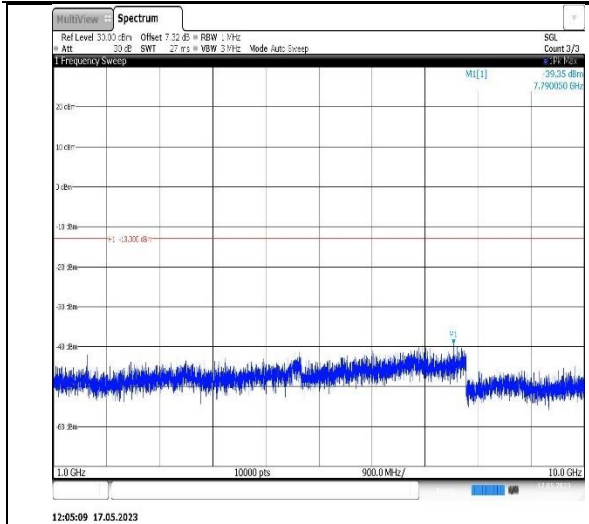

Band13-5MHz-16QAM-23255-1RB#0-Range2:1000~10000MHz