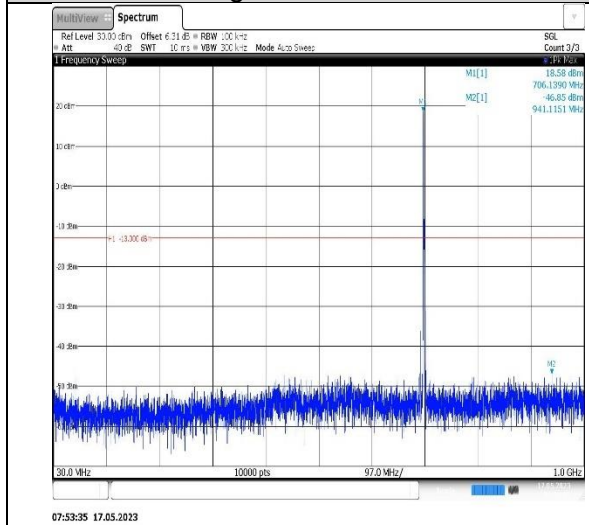

**Band12-3MHz-16QAM-23095-1RB#0-
Range1:30~1000MHz**

07:53:35 17.05.2023

**Band12-3MHz-16QAM-23165-1RB#0-
Range1:30~1000MHz**