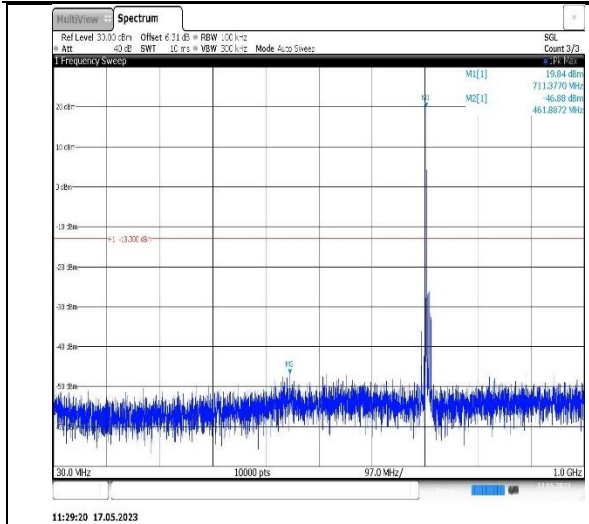

11:28:15 17.05.2023

**Band12-5MHz-QPSK-23095-1RB#0-  
Range2:1000~10000MHz**

11:28:43 17.05.2023

**Band12-5MHz-QPSK-23155-1RB#0-  
Range1:30~1000MHz**

11:28:51 17.05.2023

**Band12-5MHz-QPSK-23155-1RB#0-  
Range2:1000~10000MHz**