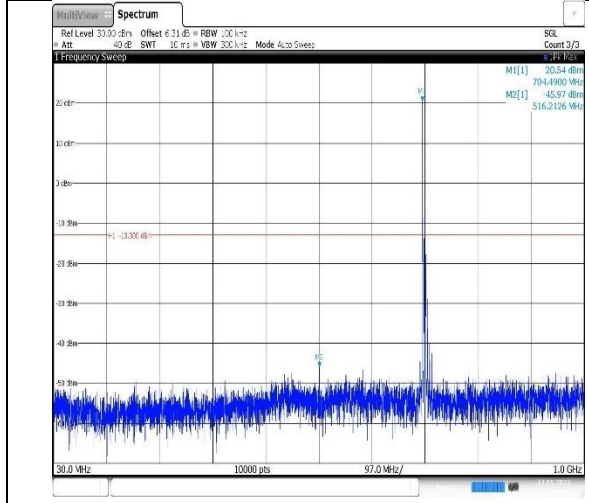

**Band17-10MHz-QPSK-23800-1RB#0-Range2:1000~10000MHz**

12:55:48 17.05.2023

**Band17-10MHz-16QAM-23780-1RB#0-  
Range1:30~1000MHz**

12:55:57 17.05.2023

**Band17-10MHz-16QAM-23780-1RB#0-  
Range2:1000~10000MHz**