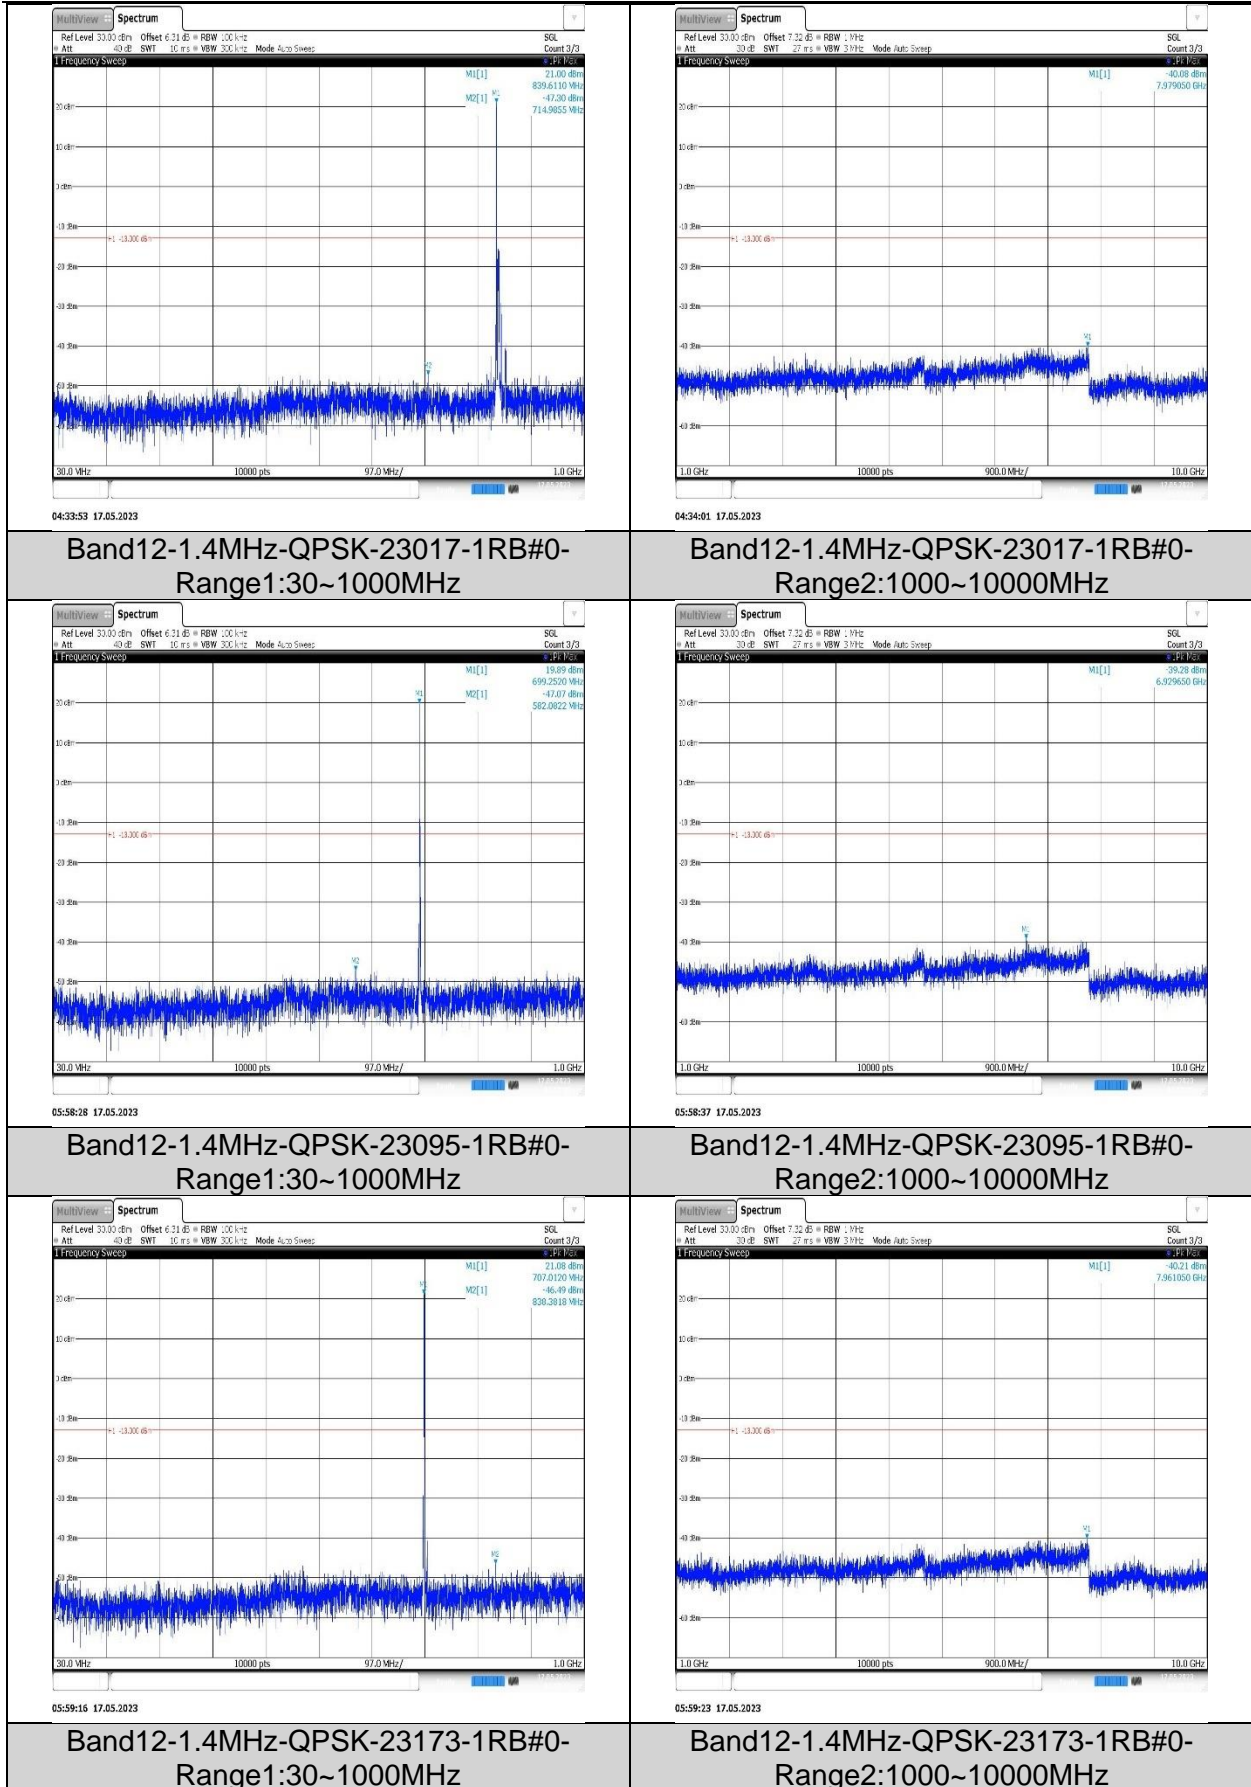

Band5-10MHz-16QAM-20450-1RB#0-  
Range1:30~1000MHz

Band5-10MHz-16QAM-20450-1RB#0-  
Range2:1000~10000MHz

Band5-10MHz-16QAM-20525-1RB#0-  
Range1:30~1000MHz

Band5-10MHz-16QAM-20525-1RB#0-  
Range2:1000~10000MHz

Band5-10MHz-16QAM-20600-1RB#0-  
Range1:30~1000MHz

Band5-10MHz-16QAM-20600-1RB#0-  
Range2:1000~10000MHz

**Band12-3MHz-QPSK-23025-1RB#0-Range1:30~1000MHz**

**Band12-3MHz-QPSK-23025-1RB#0-Range2:1000~10000MHz**