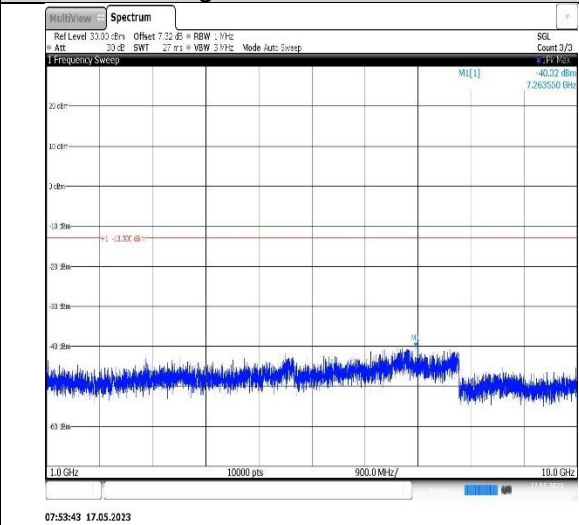

**Band12-3MHz-16QAM-23095-1RB#0-
Range2:1000~10000MHz**

07:53:43 17.05.2023