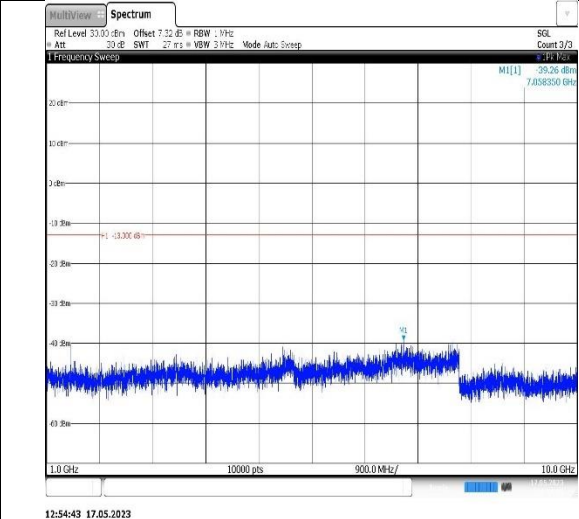

Band17-10MHz-QPSK-23780-1RB#0-Range2:1000~10000MHz