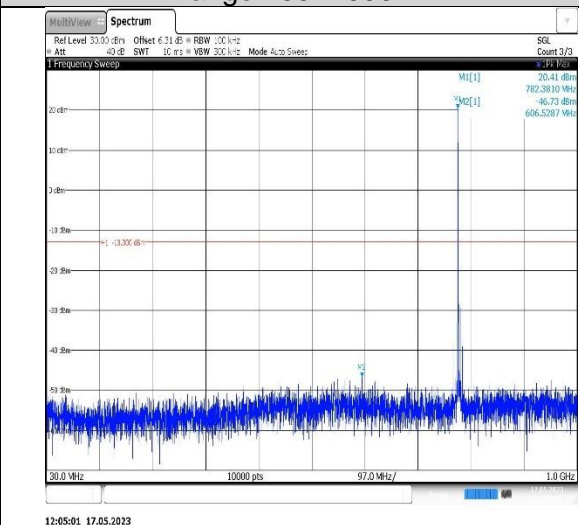

**Band13-5MHz-16QAM-23230-1RB#0-Range2:1000~10000MHz**

**Band13-5MHz-16QAM-23230-1RB#0-Range3:1559~1610MHz**

**Band13-5MHz-16QAM-23255-1RB#0-Range1:30~1000MHz**

**Band13-5MHz-16QAM-23255-1RB#0-Range2:1000~10000MHz**