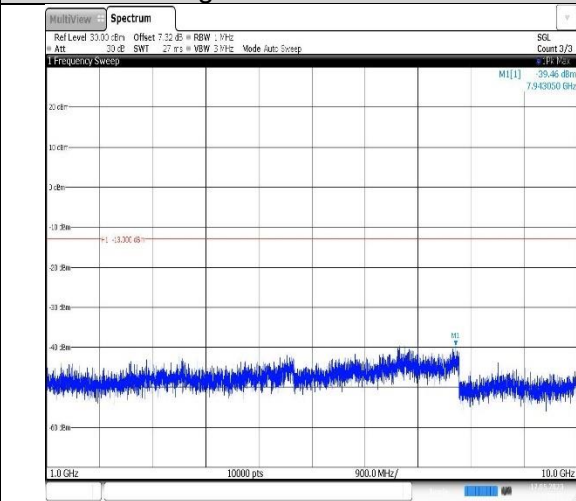

07:54:11 17.05.2023

**Band12-5MHz-QPSK-23035-1RB#0-  
Range1:30~1000MHz**

07:54:19 17.05.2023

**Band12-5MHz-QPSK-23035-1RB#0-  
Range2:1000~10000MHz**

11:28:07 17.05.2023

**Band12-5MHz-QPSK-23095-1RB#0-  
Range1:30~1000MHz**