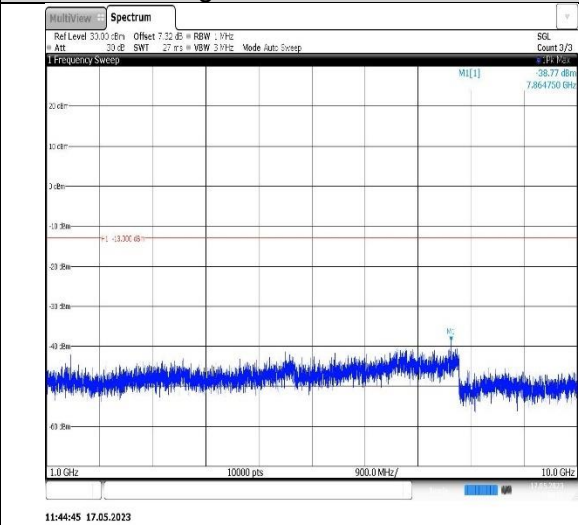

**Band12-10MHz-16QAM-23095-1RB#0-
Range2:1000~10000MHz**

11:44:45 17.05.2023