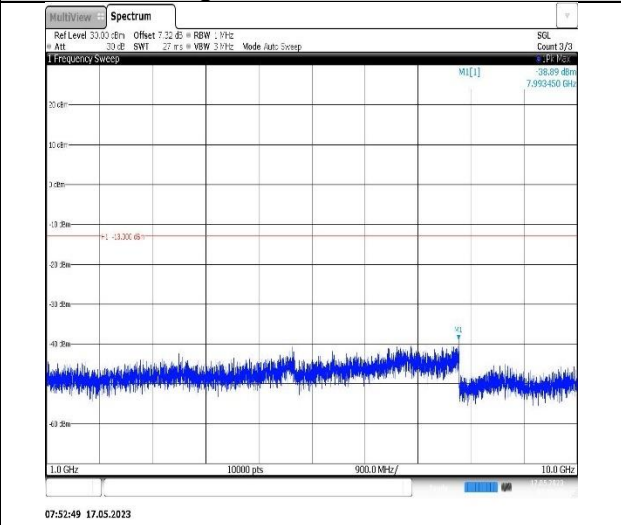

Band12-3MHz-QPSK-23025-1RB#0-Range2:1000~10000MHz