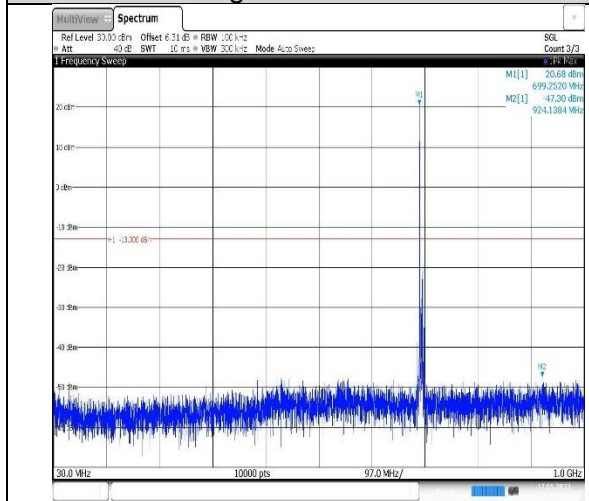

**Band12-5MHz-QPSK-23035-1RB#0-
Range1:30~1000MHz**

11:28:07 17.05.2023