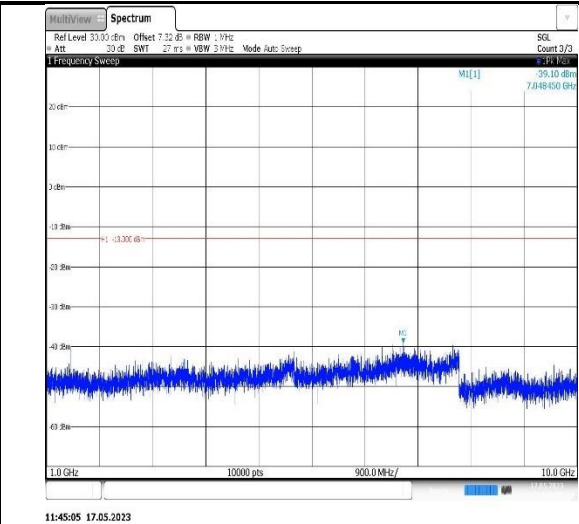

**Band12-10MHz-QPSK-23130-1RB#0-
Range2:1000~10000MHz**

11:45:05 17.05.2023