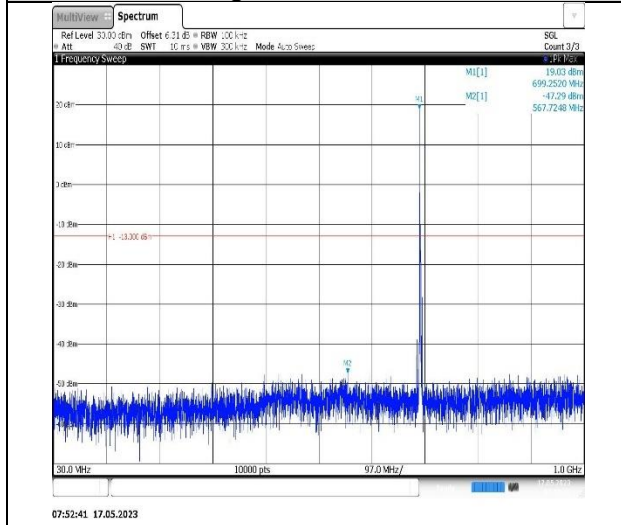

Band5-10MHz-16QAM-20600-1RB#0-  
Range1:30~1000MHz

Band5-10MHz-16QAM-20600-1RB#0-  
Range2:1000~10000MHz

**Band12-3MHz-QPSK-23025-1RB#0-Range1:30~1000MHz**

**Band12-3MHz-QPSK-23025-1RB#0-Range2:1000~10000MHz**