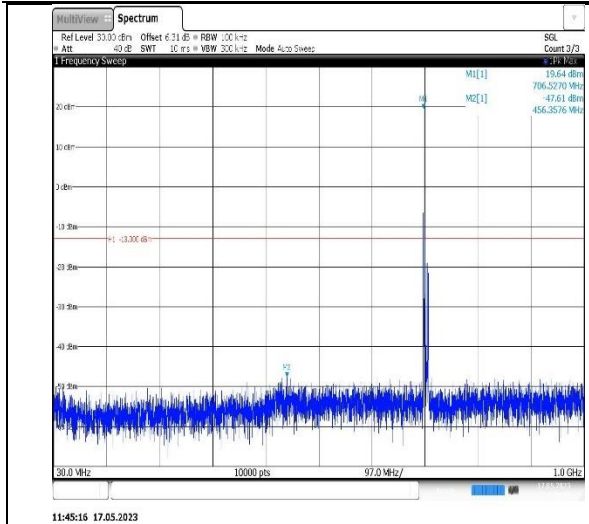

11:44:07 17.05.2023

**Band12-10MHz-16QAM-23095-1RB#0-  
Range2:1000~10000MHz**

11:44:37 17.05.2023

**Band12-10MHz-16QAM-23130-1RB#0-  
Range1:30~1000MHz**

11:44:45 17.05.2023

**Band12-10MHz-16QAM-23130-1RB#0-  
Range2:1000~10000MHz**