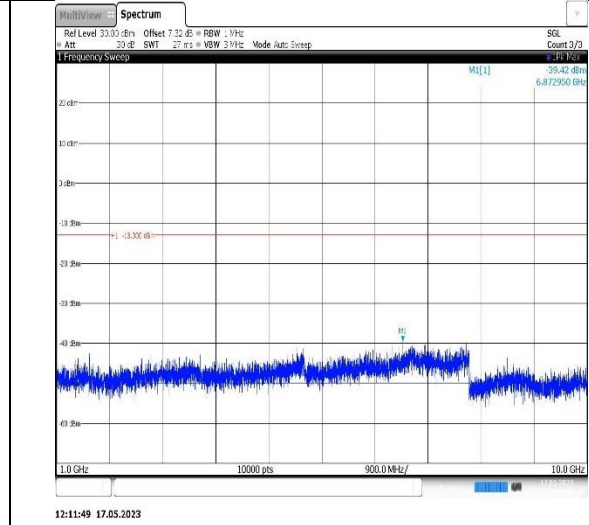

**Band13-5MHz-16QAM-23255-1RB#0-Range3:1559~1610MHz**

**Band13-10MHz-QPSK-23230-1RB#0-Range1:30~1000MHz**

**Band13-10MHz-QPSK-23230-1RB#0-Range2:1000~10000MHz**

**Band13-10MHz-QPSK-23230-1RB#0-Range3:1559~1610MHz**