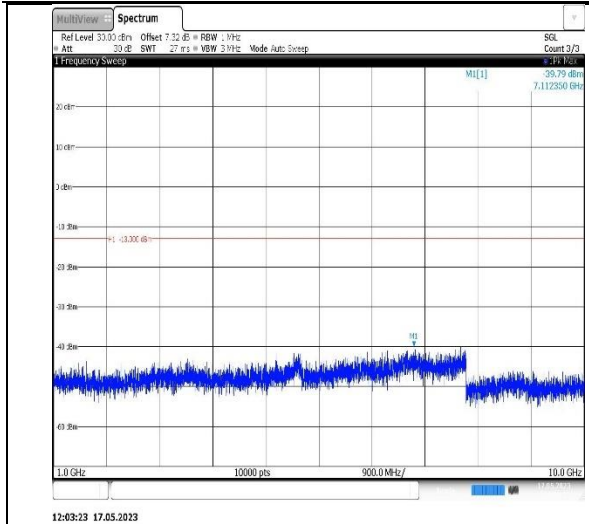

Band13-5MHz-16QAM-23205-1RB#0-Range2:1000~10000MHz