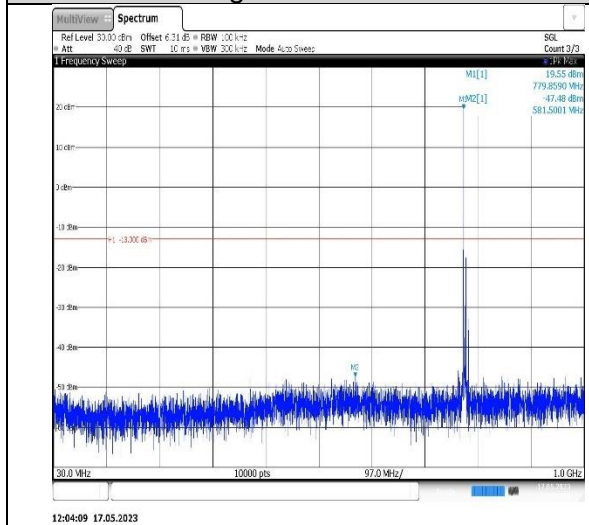

Band13-5MHz-16QAM-23230-1RB#0-Range1:30~1000MHz