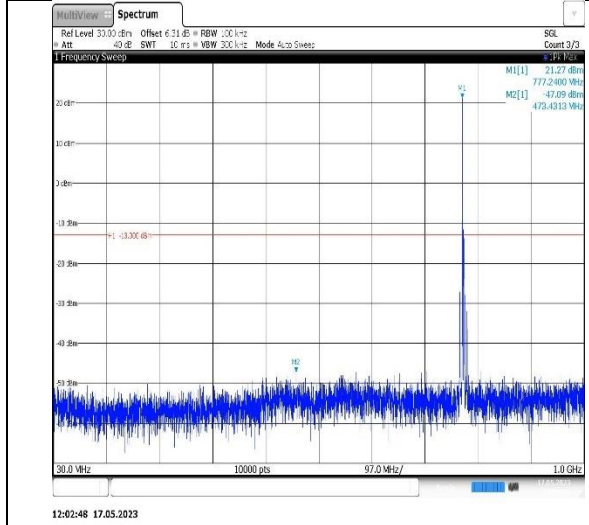

Band13-5MHz-QPSK-23205-1RB#0-Range1:30~1000MHz