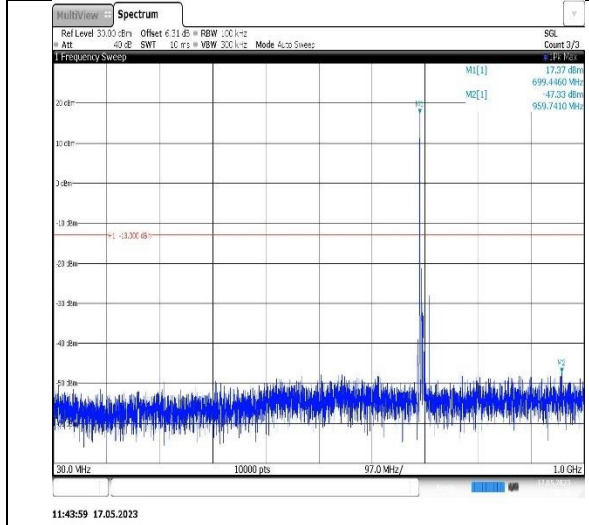

**Band12-10MHz-16QAM-23060-1RB#0-
Range1:30~1000MHz**

11:43:59 17.05.2023