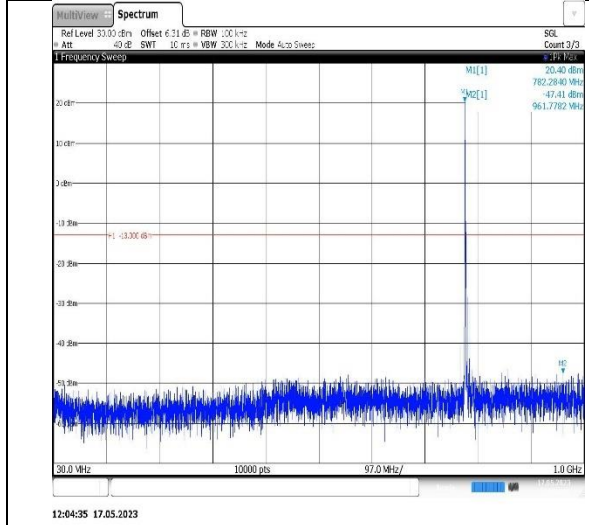

Band13-5MHz-QPSK-23255-1RB#0-Range1:30~1000MHz