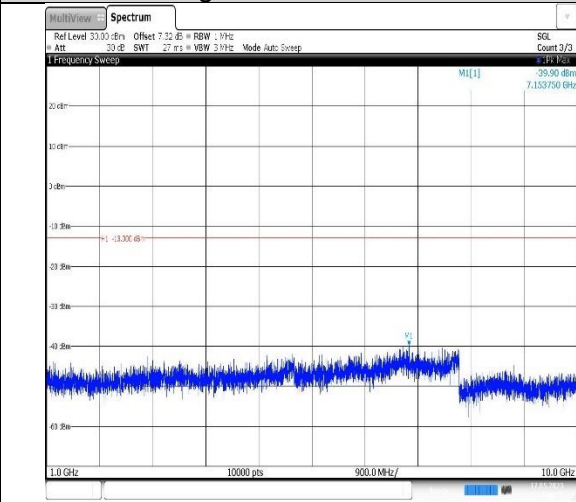

**Band12-10MHz-QPSK-23095-1RB#0-
Range2:1000~10000MHz**

11:44:26 17.05.2023