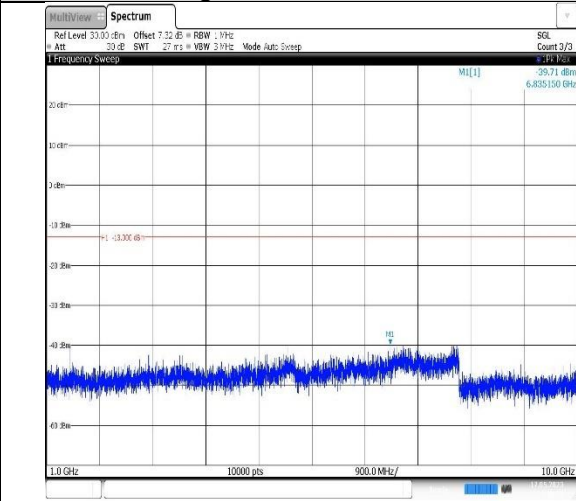

11:29:38 17.05.2023

**Band12-10MHz-QPSK-23060-1RB#0-  
Range1:30~1000MHz**

11:29:46 17.05.2023

**Band12-10MHz-QPSK-23060-1RB#0-  
Range2:1000~10000MHz**

11:43:41 17.05.2023

**Band12-10MHz-QPSK-23095-1RB#0-  
Range1:30~1000MHz**