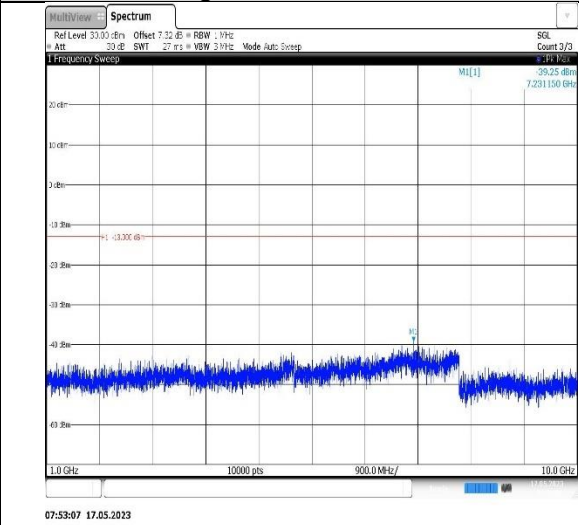

07:53:54 17.05.2023

**Band12-3MHz-16QAM-23025-1RB#0-  
Range1:30~1000MHz**

07:54:02 17.05.2023

**Band12-3MHz-16QAM-23025-1RB#0-  
Range2:1000~10000MHz**

07:52:58 17.05.2023

**Band12-3MHz-16QAM-23095-1RB#0-  
Range1:30~1000MHz**