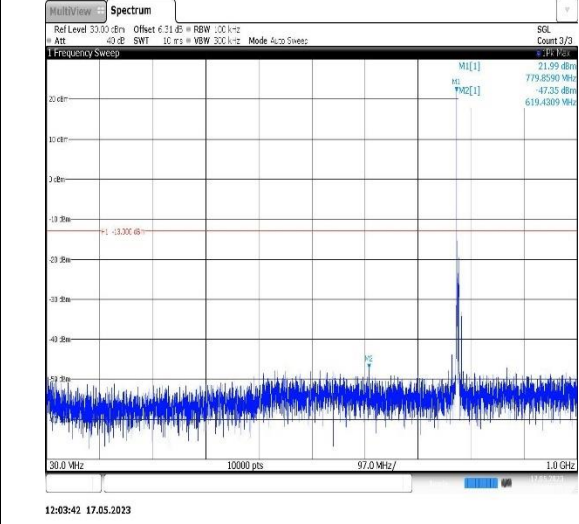

Band13-5MHz-QPSK-23205-1RB#0-Range1:30~1000MHz

Band13-5MHz-QPSK-23205-1RB#0-Range2:1000~10000MHz

Band13-5MHz-QPSK-23205-1RB#0-Range3:1559~1610MHz

Band13-5MHz-QPSK-23230-1RB#0-Range1:30~1000MHz

Band13-5MHz-QPSK-23230-1RB#0-Range2:1000~10000MHz