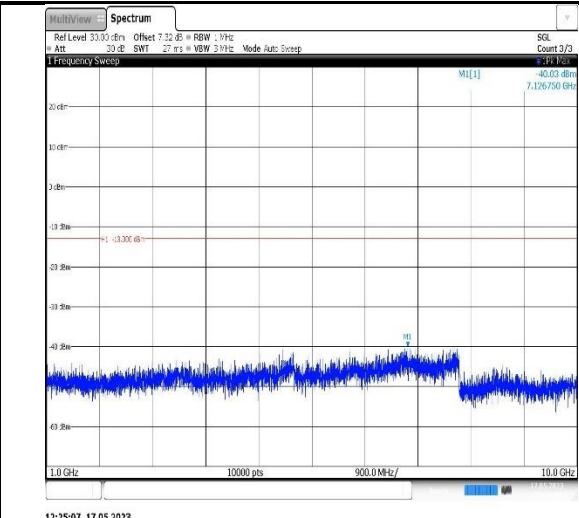

12:24:21 17.05.2023

**Band17-5MHz-16QAM-23825-1RB#0-  
Range1:30~1000MHz**

12:24:29 17.05.2023

**Band17-5MHz-16QAM-23825-1RB#0-  
Range2:1000~10000MHz**

**Band17-10MHz-QPSK-23780-1RB#0-Range1:30~1000MHz**