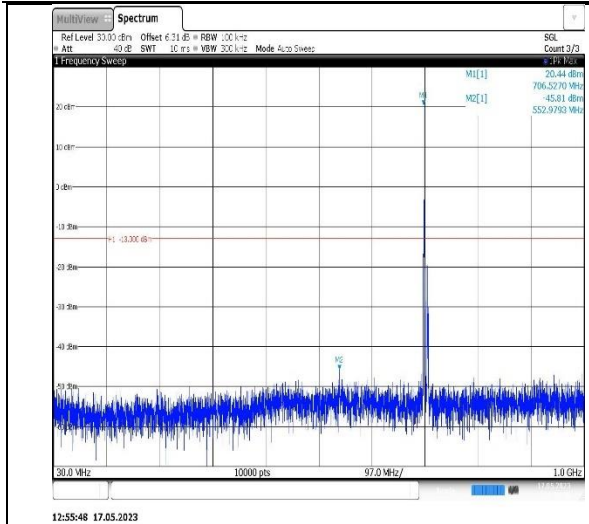

Band17-10MHz-QPSK-23800-1RB#0-Range1:30~1000MHz

12:55:48 17.05.2023