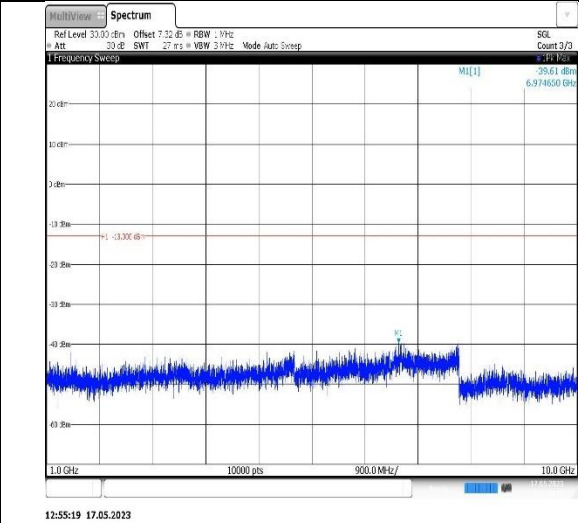

**Band17-10MHz-QPSK-23780-1RB#0-Range2:1000~10000MHz**

**Band17-10MHz-QPSK-23790-1RB#0-Range1:30~1000MHz**

**Band17-10MHz-QPSK-23790-1RB#0-Range2:1000~10000MHz**

**Band17-10MHz-QPSK-23800-1RB#0-Range1:30~1000MHz**