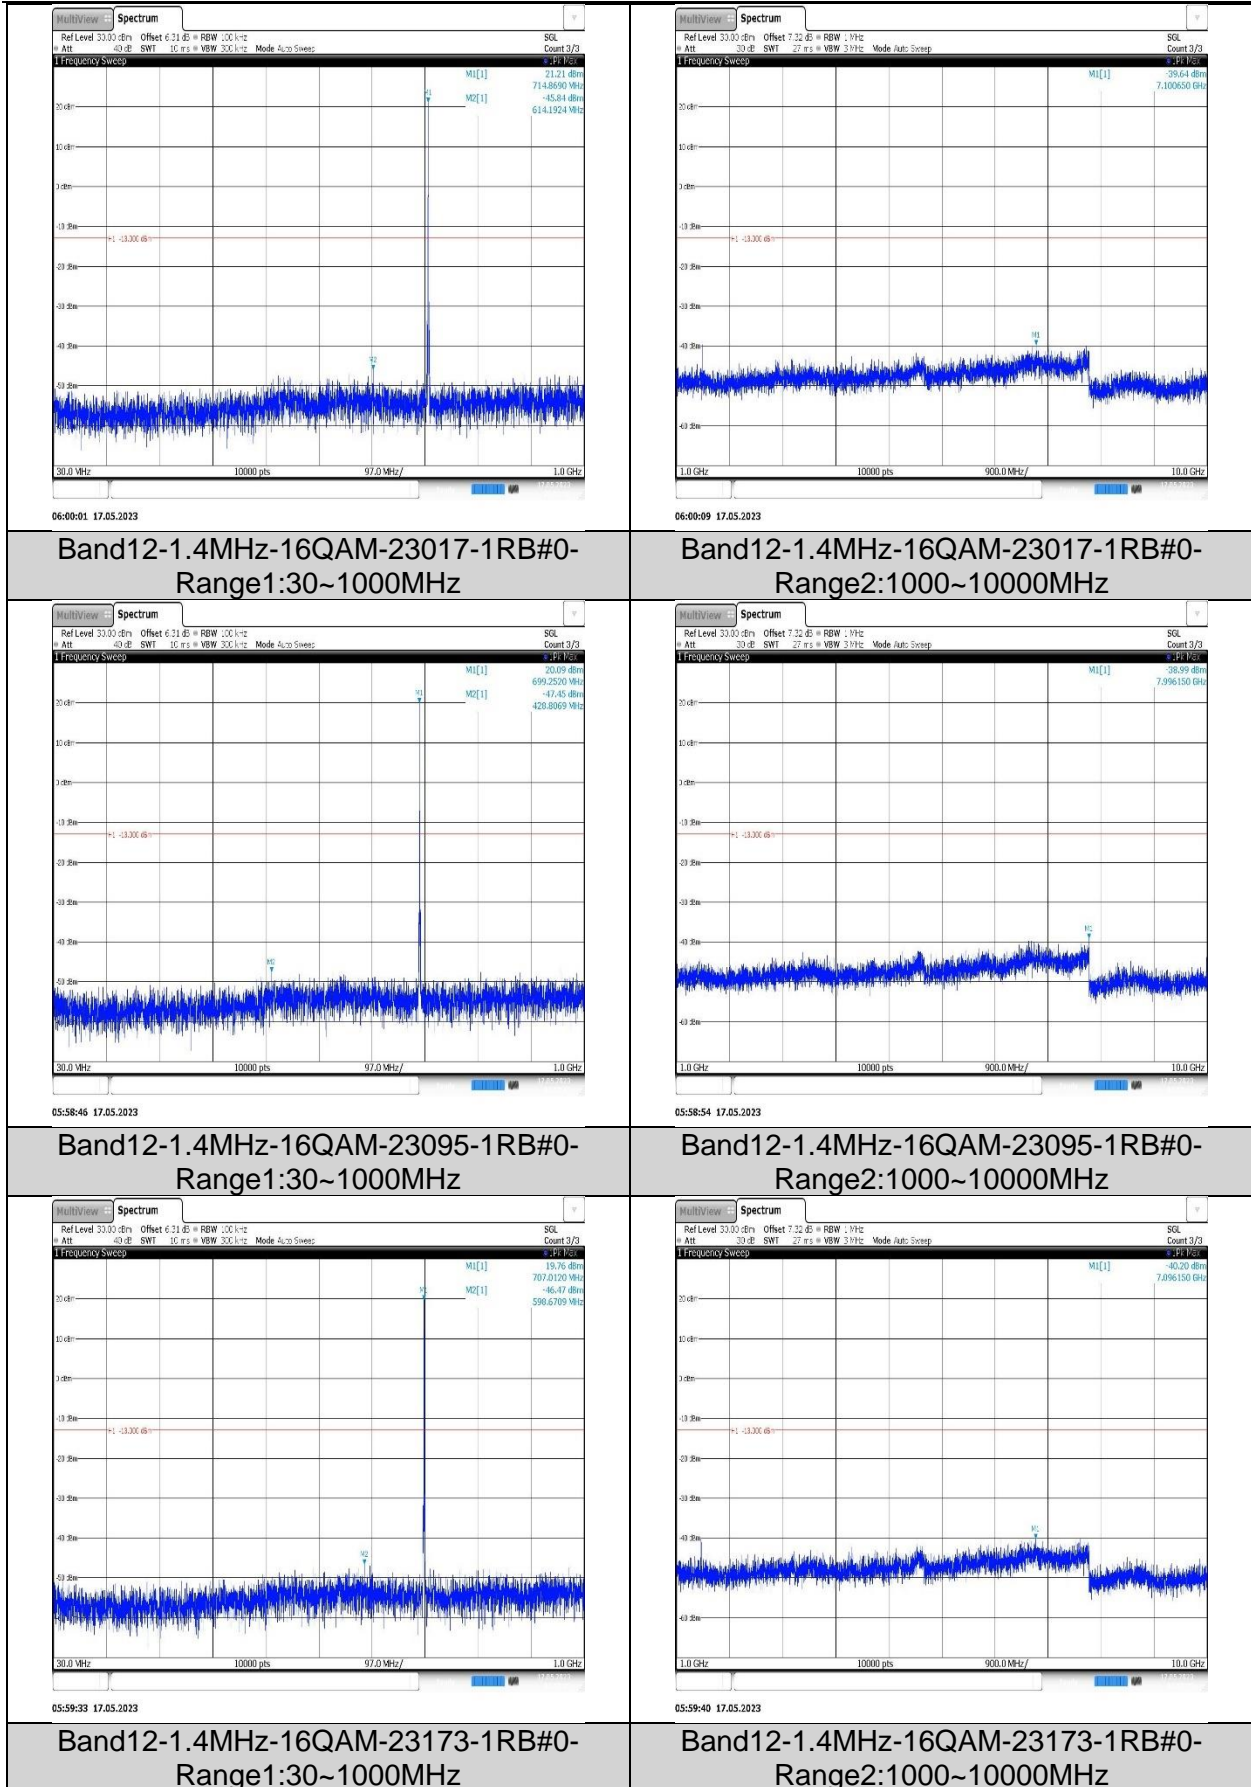

Band5-10MHz-16QAM-20450-1RB#0-  
Range1:30~1000MHz

Band5-10MHz-16QAM-20450-1RB#0-  
Range2:1000~10000MHz

Band5-10MHz-16QAM-20525-1RB#0-  
Range1:30~1000MHz

Band5-10MHz-16QAM-20525-1RB#0-  
Range2:1000~10000MHz

Band5-10MHz-16QAM-20600-1RB#0-  
Range1:30~1000MHz

Band5-10MHz-16QAM-20600-1RB#0-  
Range2:1000~10000MHz

**Band12-3MHz-QPSK-23025-1RB#0-Range1:30~1000MHz**

**Band12-3MHz-QPSK-23025-1RB#0-Range2:1000~10000MHz**