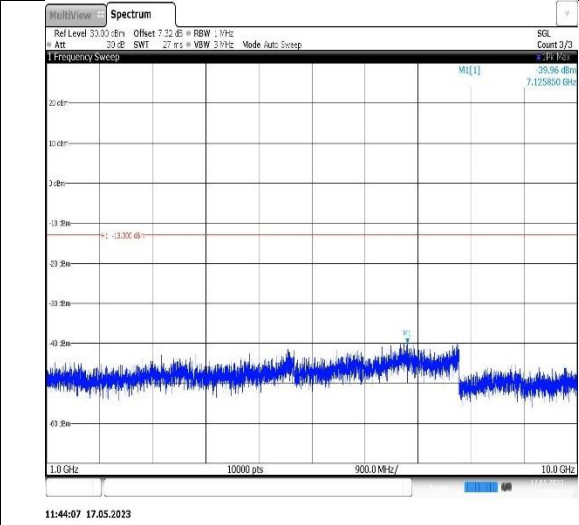

11:44:57 17.05.2023

**Band12-10MHz-16QAM-23060-1RB#0-  
Range1:30~1000MHz**

11:45:05 17.05.2023

**Band12-10MHz-16QAM-23060-1RB#0-  
Range2:1000~10000MHz**

11:43:59 17.05.2023

**Band12-10MHz-16QAM-23095-1RB#0-  
Range1:30~1000MHz**