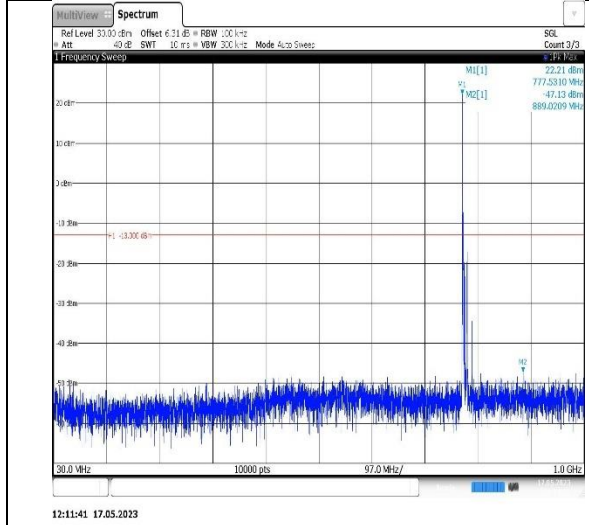

Band13-10MHz-QPSK-23230-1RB#0-Range1:30~1000MHz