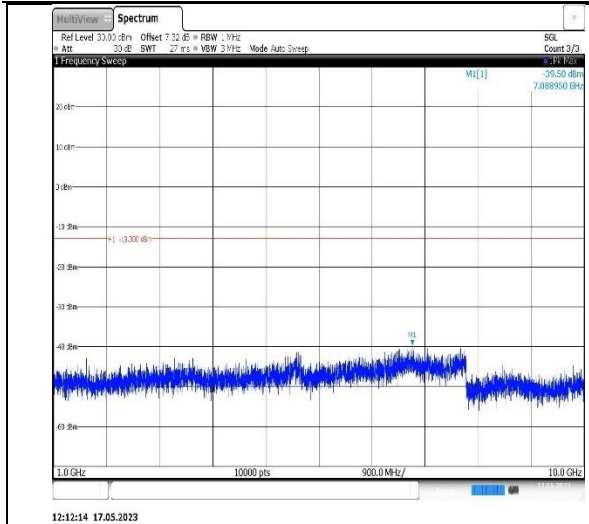

Band13-10MHz-16QAM-23230-1RB#0-Range2:1000~10000MHz

12:12:14 17.05.2023