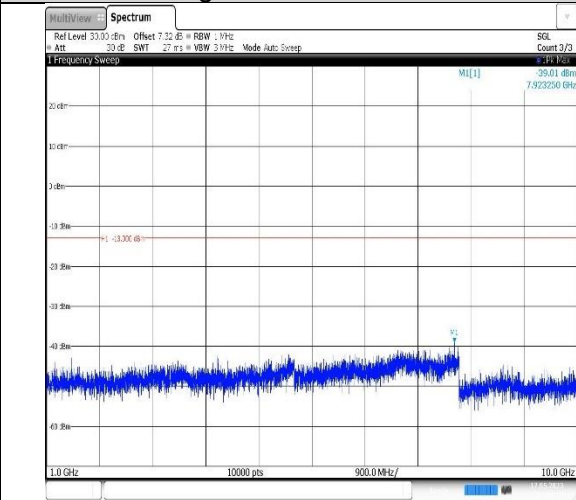

**Band17-5MHz-16QAM-23790-1RB#0-
Range2:1000~10000MHz**

12:24:29 17.05.2023