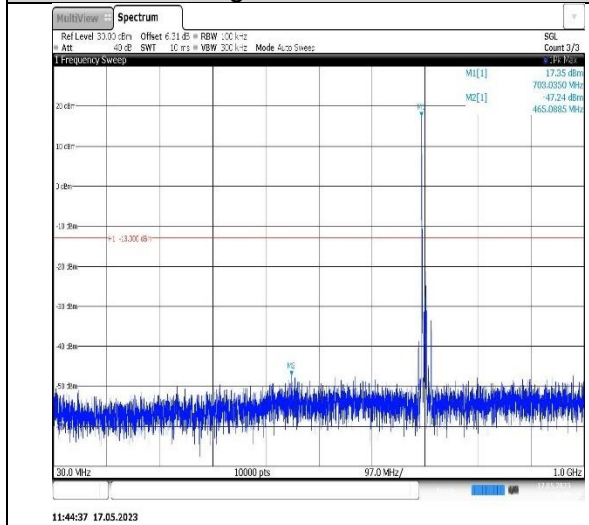

**Band12-10MHz-16QAM-23095-1RB#0-
Range1:30~1000MHz**

11:44:37 17.05.2023

**Band12-10MHz-16QAM-23130-1RB#0-
Range1:30~1000MHz**