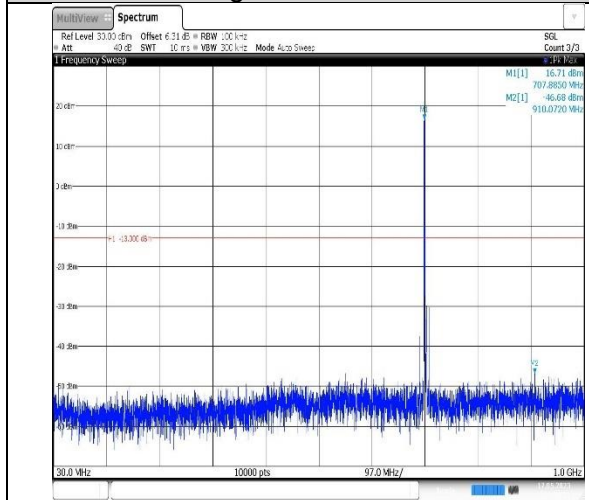

12:24:48 17.05.2023

**Band17-5MHz-16QAM-23755-1RB#0-  
Range2:1000~10000MHz**

12:23:43 17.05.2023

**Band17-5MHz-16QAM-23790-1RB#0-  
Range1:30~1000MHz**

12:23:51 17.05.2023

**Band17-5MHz-16QAM-23790-1RB#0-  
Range2:1000~10000MHz**