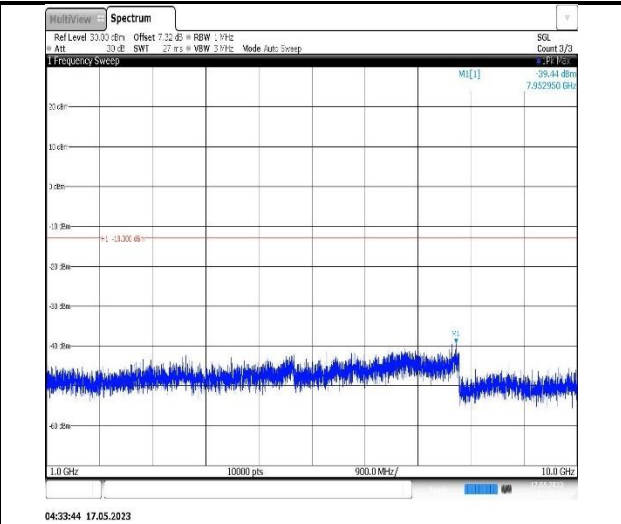

Band5-10MHz-16QAM-20450-1RB#0-  
Range1:30~1000MHz

Band5-10MHz-16QAM-20450-1RB#0-  
Range2:1000~10000MHz

Band5-10MHz-16QAM-20525-1RB#0-  
Range1:30~1000MHz

Band5-10MHz-16QAM-20525-1RB#0-  
Range2:1000~10000MHz

Band5-10MHz-16QAM-20600-1RB#0-  
Range1:30~1000MHz

Band5-10MHz-16QAM-20600-1RB#0-  
Range2:1000~10000MHz

**Band12-3MHz-QPSK-23025-1RB#0-Range1:30~1000MHz**

**Band12-3MHz-QPSK-23025-1RB#0-Range2:1000~10000MHz**