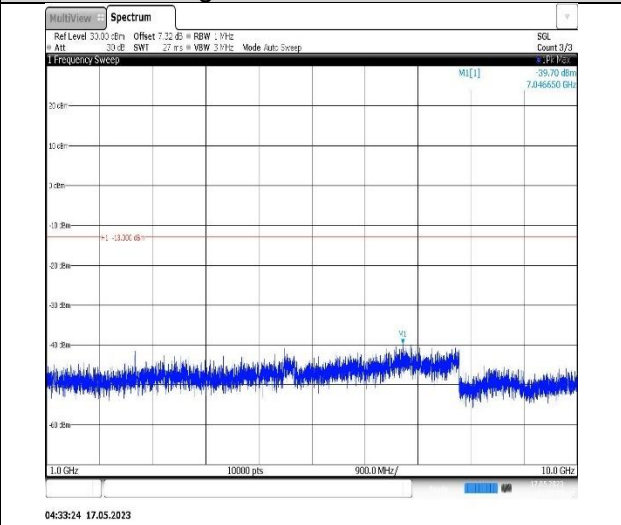

Band5-10MHz-16QAM-20450-1RB#0-  
Range1:30~1000MHz

Band5-10MHz-16QAM-20450-1RB#0-  
Range2:1000~10000MHz

Band5-10MHz-16QAM-20525-1RB#0-  
Range1:30~1000MHz

Band5-10MHz-16QAM-20525-1RB#0-  
Range2:1000~10000MHz

Band5-10MHz-16QAM-20600-1RB#0-  
Range1:30~1000MHz

Band5-10MHz-16QAM-20600-1RB#0-  
Range2:1000~10000MHz

**Band12-3MHz-QPSK-23025-1RB#0-Range1:30~1000MHz**

**Band12-3MHz-QPSK-23025-1RB#0-Range2:1000~10000MHz**