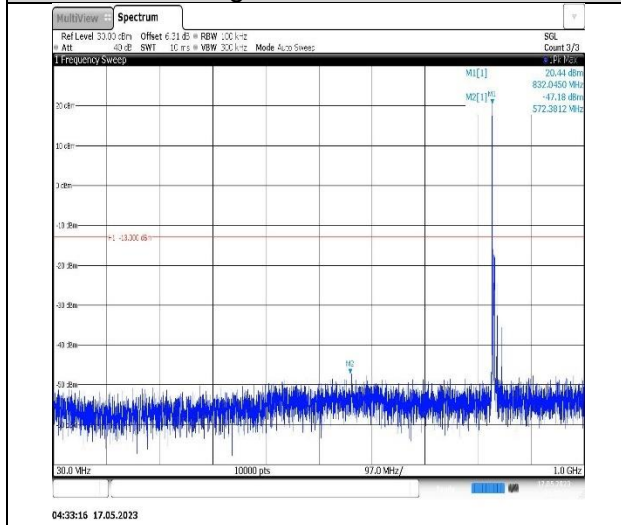

Band5-10MHz-16QAM-20450-1RB#0-  
Range1:30~1000MHz

Band5-10MHz-16QAM-20450-1RB#0-  
Range2:1000~10000MHz

Band5-10MHz-16QAM-20525-1RB#0-  
Range1:30~1000MHz

Band5-10MHz-16QAM-20525-1RB#0-  
Range2:1000~10000MHz