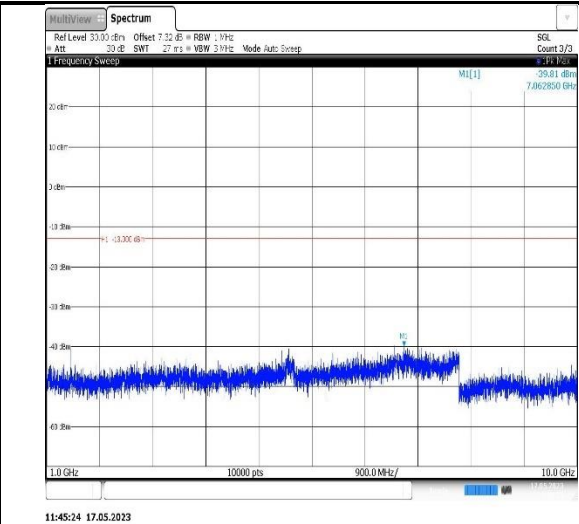

**Band12-10MHz-16QAM-23130-1RB#0-
Range2:1000~10000MHz**