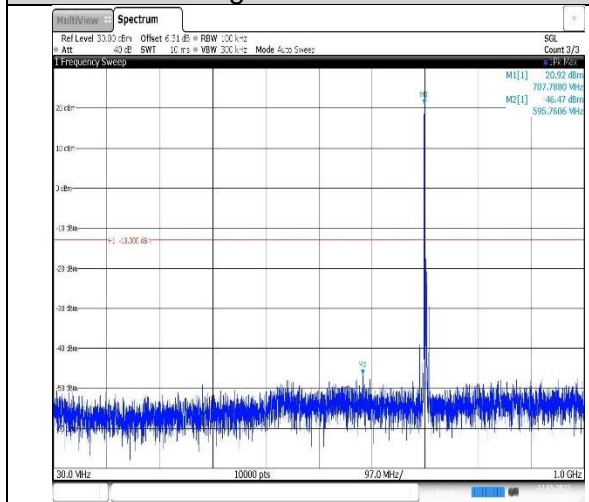

12:12:21 17.05.2023

**Band17-5MHz-QPSK-23755-1RB#0-Range2:1000~10000MHz**

12:23:25 17.05.2023

**Band17-5MHz-QPSK-23790-1RB#0-Range1:30~1000MHz**

12:23:34 17.05.2023

**Band17-5MHz-QPSK-23790-1RB#0-Range2:1000~10000MHz**