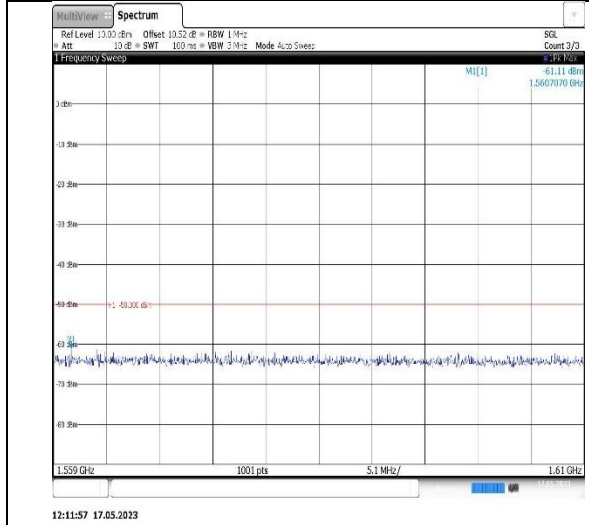

Band13-10MHz-QPSK-23230-1RB#0-Range3:1559~1610MHz