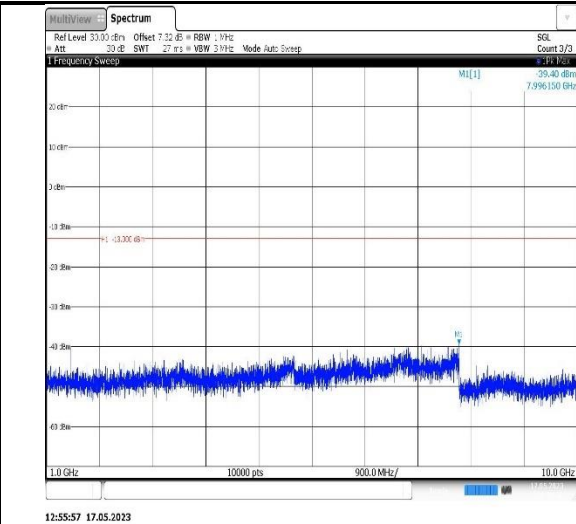

Band17-10MHz-QPSK-23800-1RB#0-Range2:1000~10000MHz

12:55:57 17.05.2023