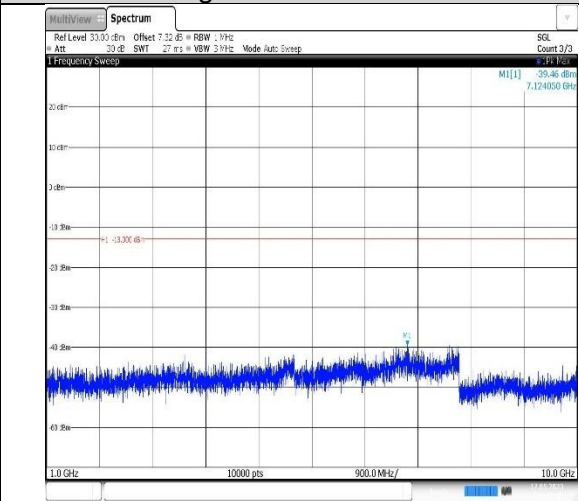

Band17-5MHz-QPSK-23755-1RB#0-Range2:1000~10000MHz

12:23:34 17.05.2023