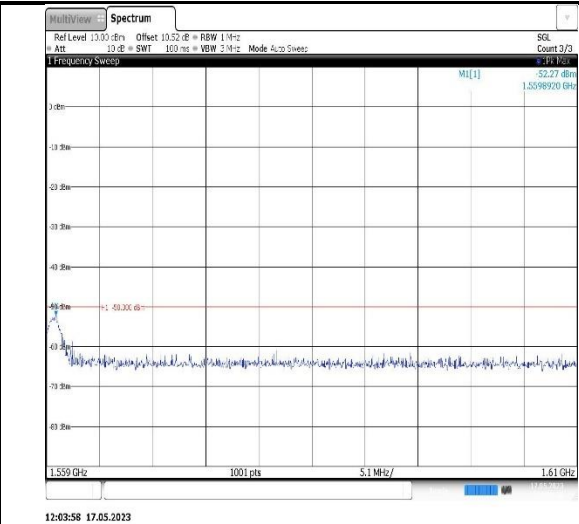

Band13-5MHz-QPSK-23230-1RB#0-Range3:1559~1610MHz