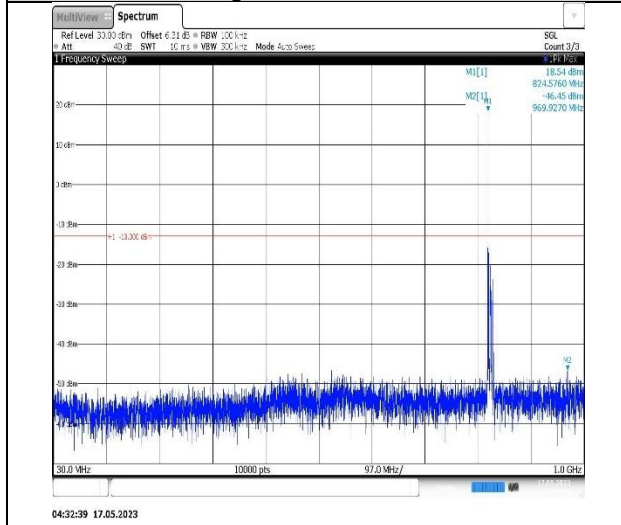

Band5-10MHz-16QAM-20450-1RB#0-  
Range1:30~1000MHz

Band5-10MHz-16QAM-20450-1RB#0-  
Range2:1000~10000MHz

Band5-10MHz-16QAM-20525-1RB#0-  
Range1:30~1000MHz

Band5-10MHz-16QAM-20525-1RB#0-  
Range2:1000~10000MHz

Band5-10MHz-16QAM-20600-1RB#0-  
Range1:30~1000MHz

Band5-10MHz-16QAM-20600-1RB#0-  
Range2:1000~10000MHz

**Band12-3MHz-QPSK-23025-1RB#0-Range1:30~1000MHz**

**Band12-3MHz-QPSK-23025-1RB#0-Range2:1000~10000MHz**