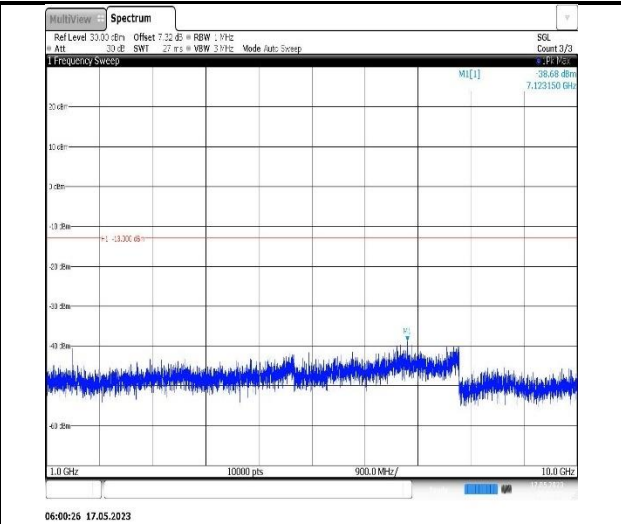

Band5-10MHz-16QAM-20600-1RB#0-  
Range1:30~1000MHz

Band5-10MHz-16QAM-20600-1RB#0-  
Range2:1000~10000MHz

**Band12-3MHz-QPSK-23025-1RB#0-Range1:30~1000MHz**

**Band12-3MHz-QPSK-23025-1RB#0-Range2:1000~10000MHz**