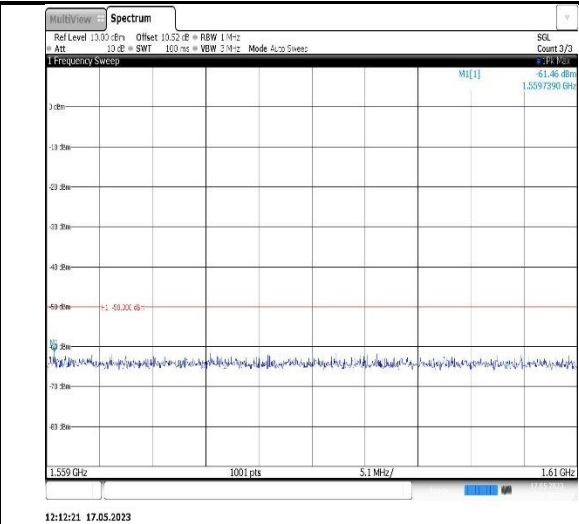

**Band13-10MHz-16QAM-23230-1RB#0-Range1:30~1000MHz**

**Band13-10MHz-16QAM-23230-1RB#0-Range2:1000~10000MHz**

**Band13-10MHz-16QAM-23230-1RB#0-Range3:1559~1610MHz**

12:12:14 17.05.2023

**Band17-5MHz-QPSK-23755-1RB#0-Range1:30~1000MHz**