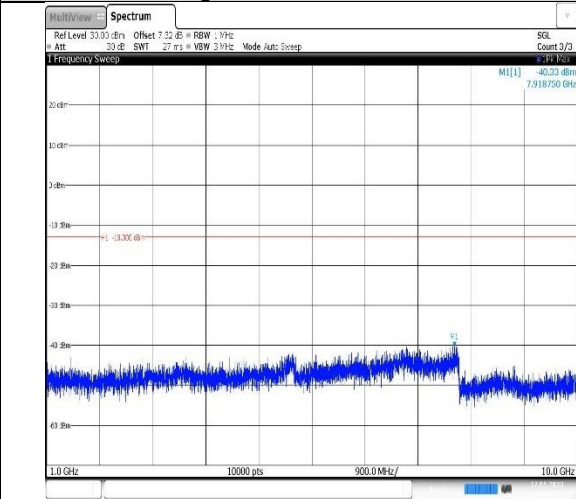

**Band17-5MHz-16QAM-23755-1RB#0-
Range2:1000~10000MHz**

12:23:51 17.05.2023