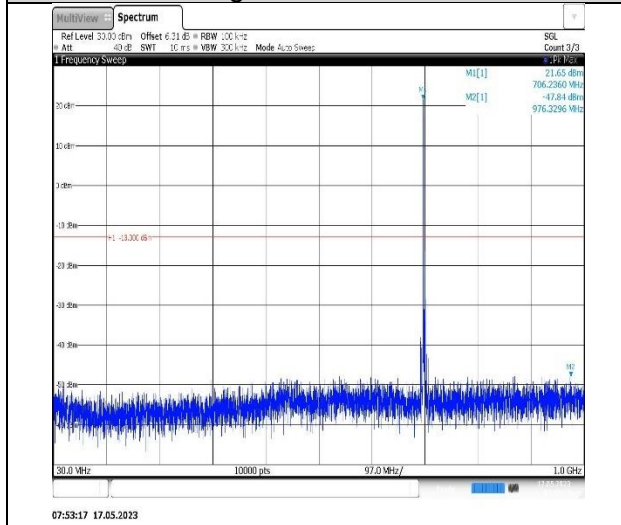

Band12-3MHz-QPSK-23095-1RB#0-Range1:30~1000MHz