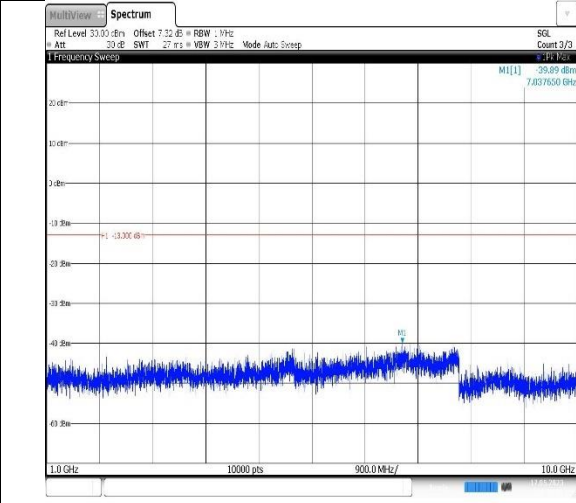

**Band17-10MHz-16QAM-23780-1RB#0-
Range2:1000~10000MHz**

12:55:01 17.05.2023