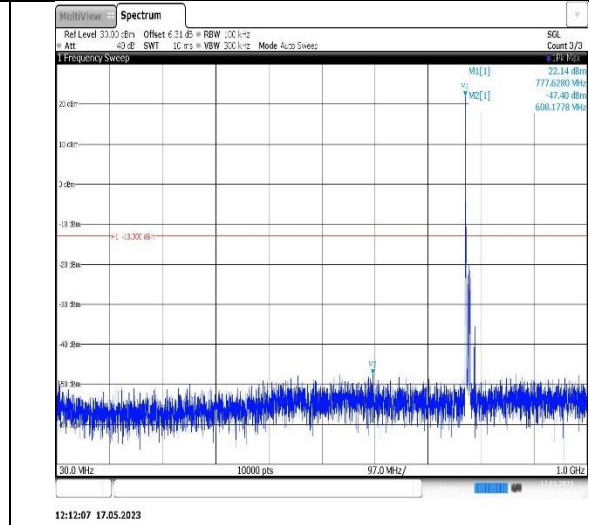

Band13-10MHz-16QAM-23230-1RB#0-Range1:30~1000MHz