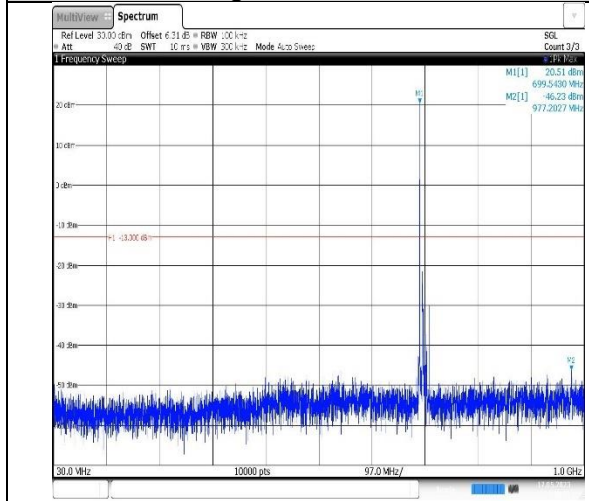

**Band12-10MHz-QPSK-23060-1RB#0-
Range1:30~1000MHz**

11:43:41 17.05.2023