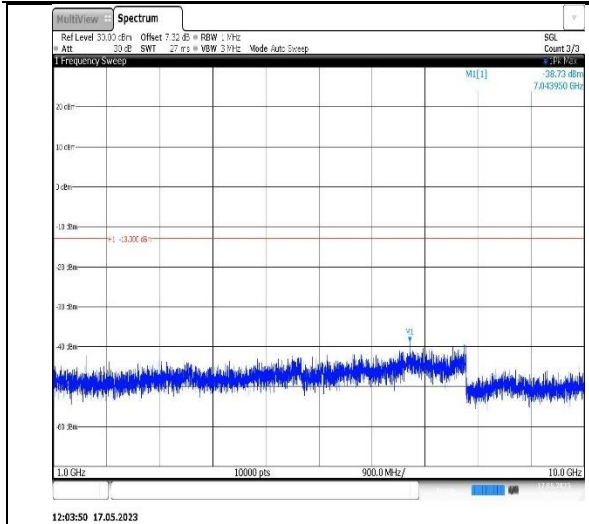

Band13-5MHz-QPSK-23230-1RB#0-Range2:1000~10000MHz