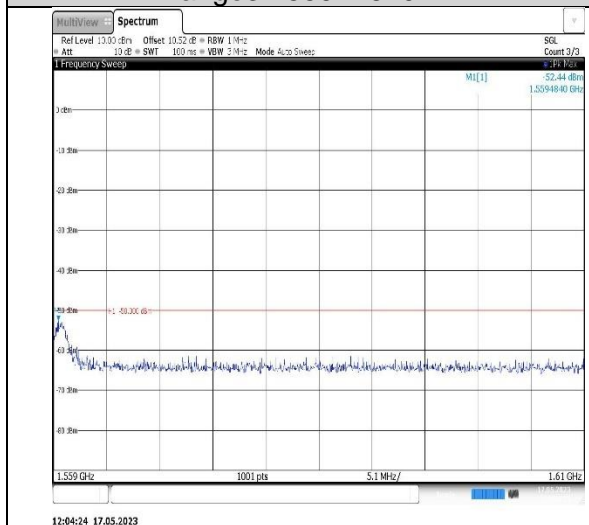

Band13-5MHz-16QAM-23230-1RB#0-Range3:1559~1610MHz