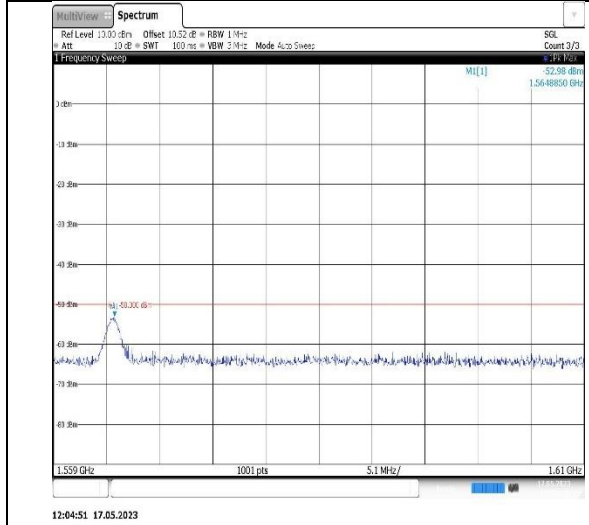

Band13-5MHz-QPSK-23255-1RB#0-Range3:1559~1610MHz