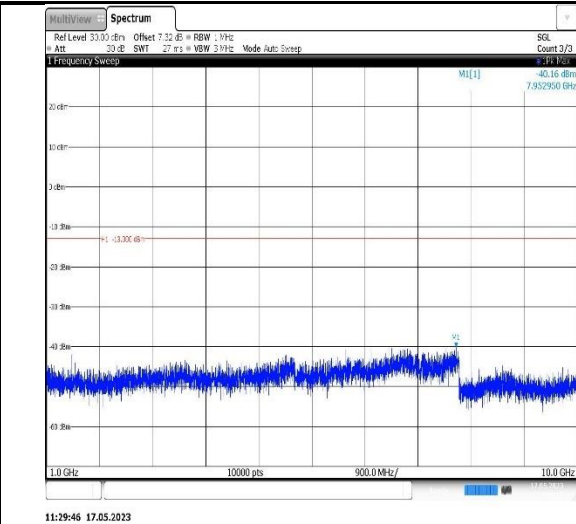

**Band12-5MHz-16QAM-23155-1RB#0-
Range2:1000~10000MHz**

11:29:46 17.05.2023