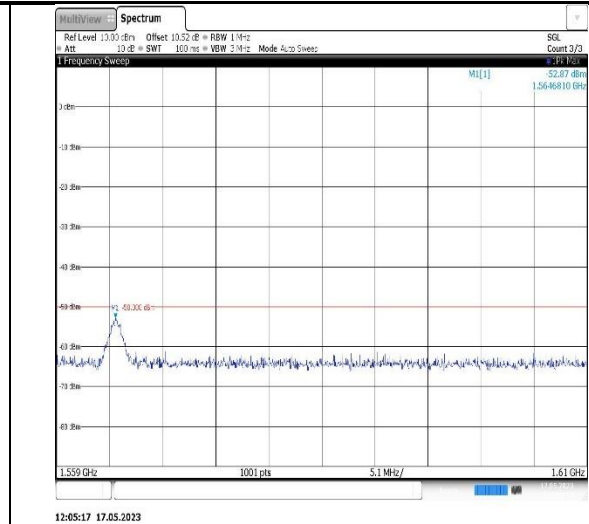

Band13-5MHz-16QAM-23255-1RB#0-Range3:1559~1610MHz