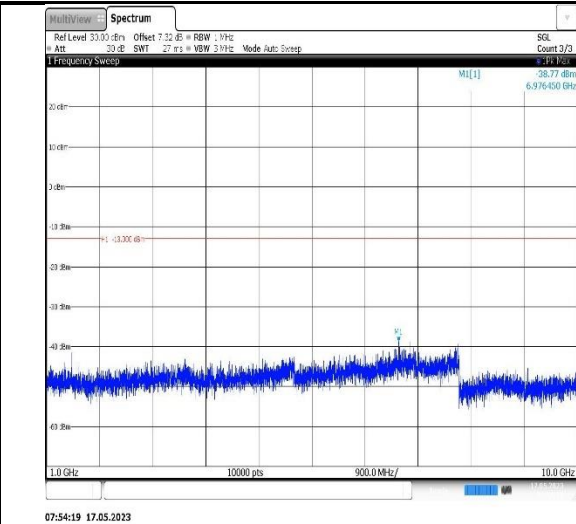

**Band12-3MHz-16QAM-23165-1RB#0-
Range2:1000~10000MHz**

07:54:19 17.05.2023