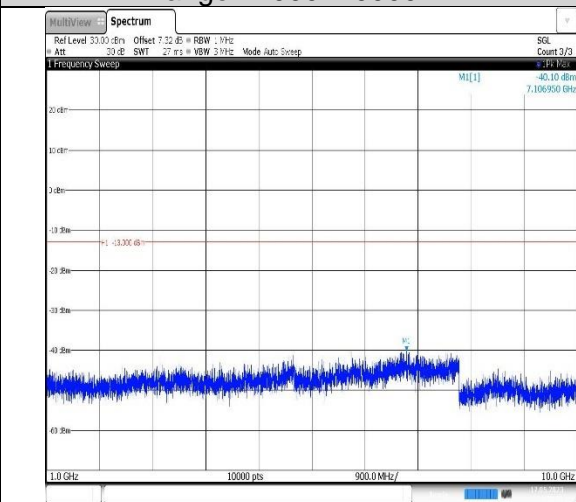

**Band12-5MHz-QPSK-23095-1RB#0-
Range2:1000~10000MHz**

11:28:51 17.05.2023