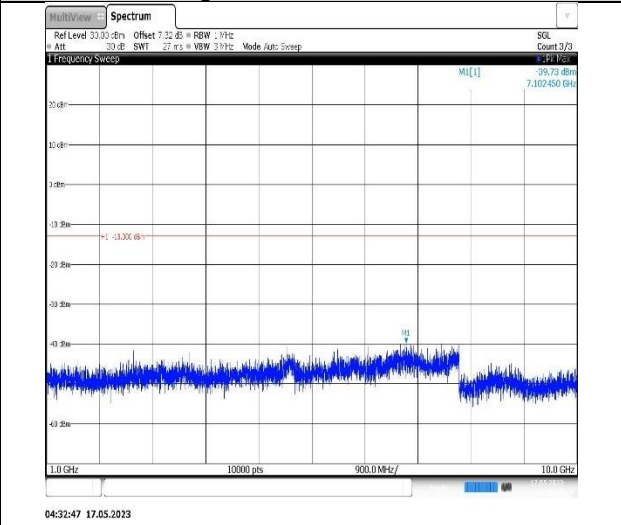

Band5-10MHz-16QAM-20450-1RB#0-  
Range1:30~1000MHz

Band5-10MHz-16QAM-20450-1RB#0-  
Range2:1000~10000MHz

Band5-10MHz-16QAM-20525-1RB#0-  
Range1:30~1000MHz

Band5-10MHz-16QAM-20525-1RB#0-  
Range2:1000~10000MHz

Band5-10MHz-16QAM-20600-1RB#0-  
Range1:30~1000MHz

Band5-10MHz-16QAM-20600-1RB#0-  
Range2:1000~10000MHz

**Band12-3MHz-QPSK-23025-1RB#0-Range1:30~1000MHz**

**Band12-3MHz-QPSK-23025-1RB#0-Range2:1000~10000MHz**