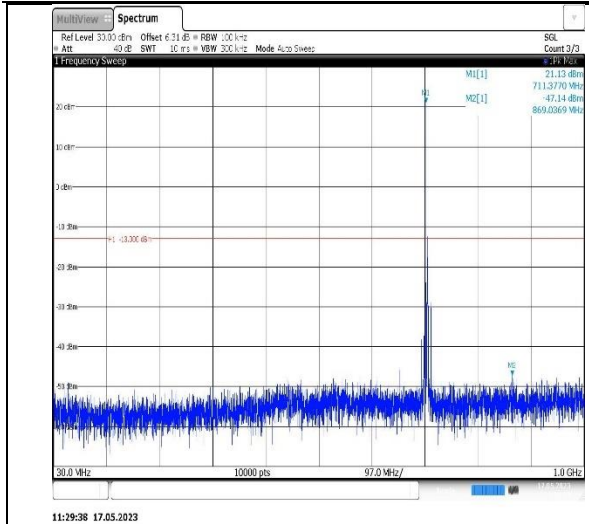

11:28:32 17.05.2023

**Band12-5MHz-16QAM-23095-1RB#0-  
Range2:1000~10000MHz**

11:29:01 17.05.2023

**Band12-5MHz-16QAM-23155-1RB#0-  
Range1:30~1000MHz**

11:29:09 17.05.2023

**Band12-5MHz-16QAM-23155-1RB#0-  
Range2:1000~10000MHz**