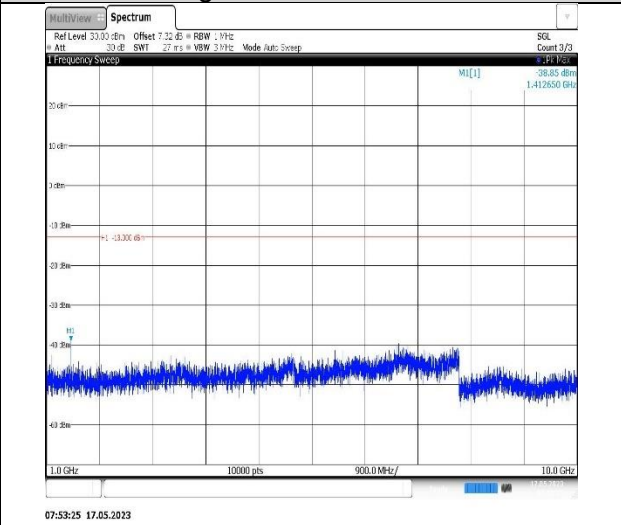

Band12-3MHz-QPSK-23095-1RB#0-Range2:1000~10000MHz