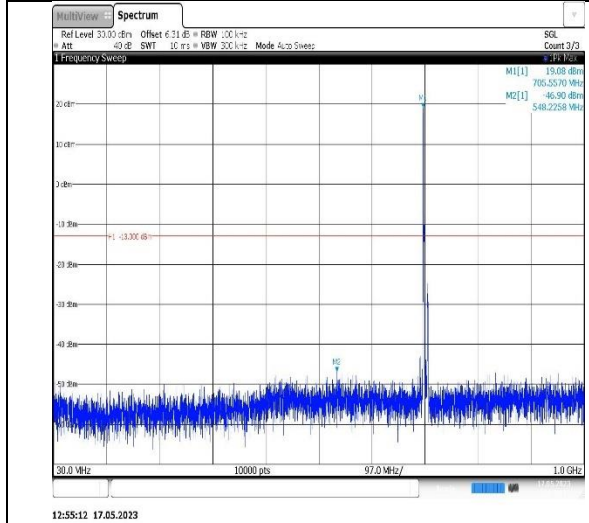

Band17-10MHz-QPSK-23790-1RB#0-Range1:30~1000MHz