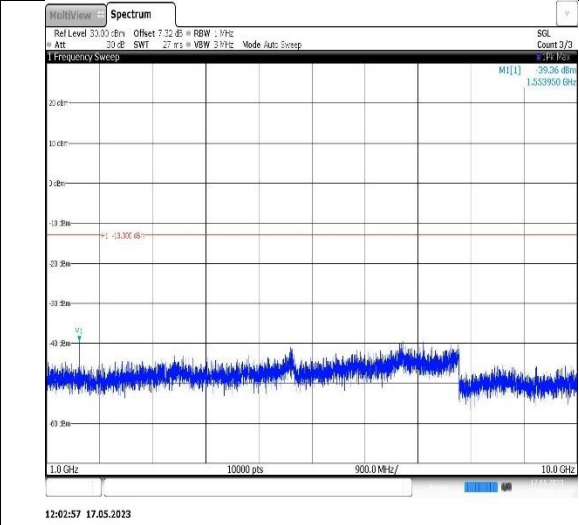

Band13-5MHz-QPSK-23205-1RB#0-Range2:1000~10000MHz