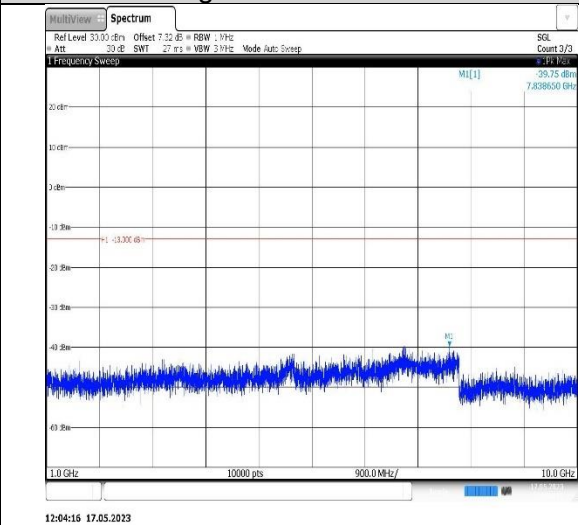

Band13-5MHz-16QAM-23230-1RB#0-Range2:1000~10000MHz