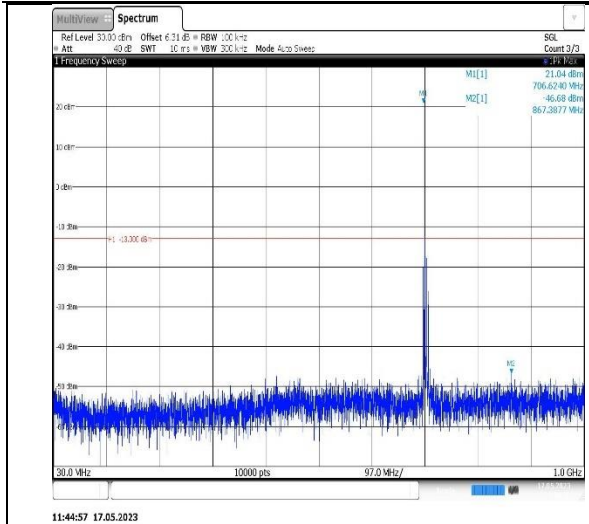

11:43:49 17.05.2023

**Band12-10MHz-QPSK-23095-1RB#0-  
Range2:1000~10000MHz**

11:44:18 17.05.2023

**Band12-10MHz-QPSK-23130-1RB#0-  
Range1:30~1000MHz**

11:44:26 17.05.2023

**Band12-10MHz-QPSK-23130-1RB#0-  
Range2:1000~10000MHz**