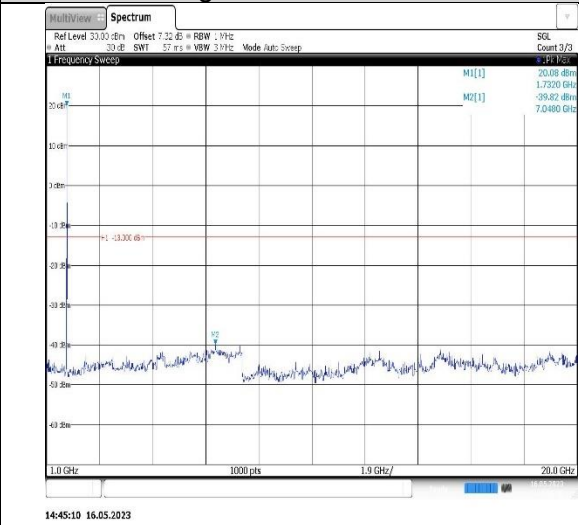

Band4-10MHz-QPSK-20000-1RB#0-Range1:30~1000MHz

Band4-10MHz-QPSK-20000-1RB#0-Range2:1000~20000MHz

Band4-10MHz-QPSK-20175-1RB#0-Range1:30~1000MHz

Band4-10MHz-QPSK-20175-1RB#0-Range2:1000~20000MHz

Band4-10MHz-QPSK-20350-1RB#0-Range1:30~1000MHz

Band4-10MHz-QPSK-20350-1RB#0-Range2:1000~20000MHz

14:46:29 16.05.2023

Band4-15MHz-QPSK-20025-1RB#0-Range1:30~1000MHz

14:46:37 16.05.2023

Band4-15MHz-QPSK-20025-1RB#0-Range2:1000~20000MHz

14:54:52 16.05.2023