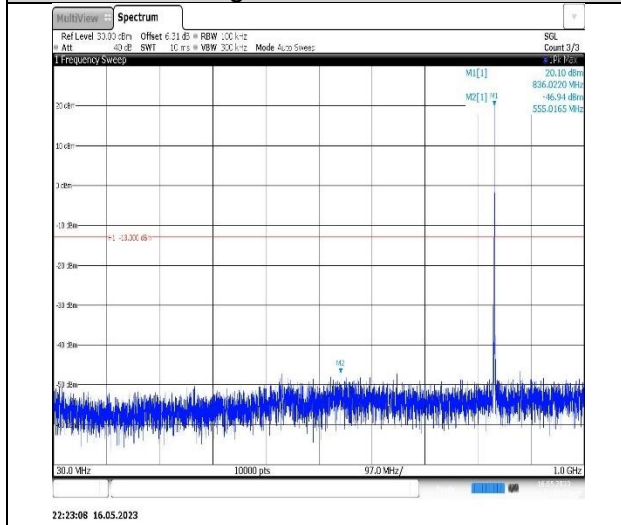

Band5-1.4MHz-QPSK-20525-1RB#0-Range1:30~1000MHz

22:23:06 16.05.2023

Band5-1.4MHz-QPSK-20643-1RB#0-Range1:30~1000MHz