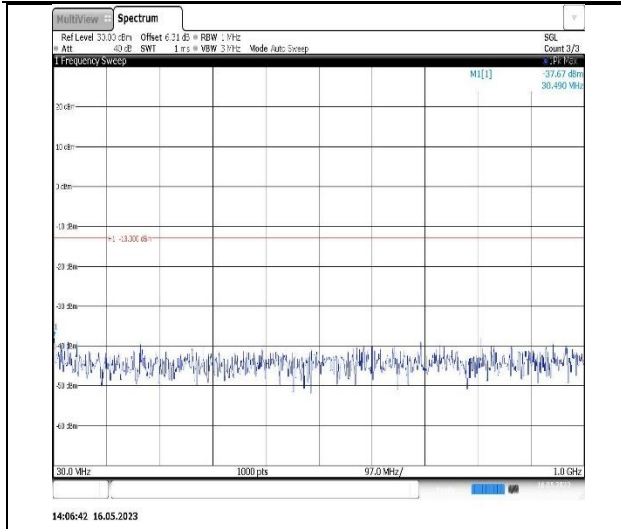

14:05:36 16.05.2023

**Band4-5MHz-QPSK-20175-1RB#0-
Range2:1000~20000MHz**

14:06:05 16.05.2023

**Band4-5MHz-QPSK-20375-1RB#0-
Range1:30~1000MHz**

14:06:13 16.05.2023

**Band4-5MHz-QPSK-20375-1RB#0-
Range2:1000~20000MHz**