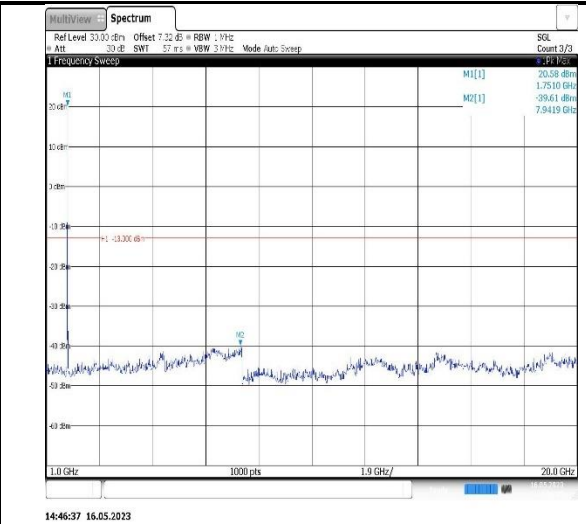

Band4-10MHz-QPSK-20000-1RB#0-Range1:30~1000MHz

Band4-10MHz-QPSK-20000-1RB#0-Range2:1000~20000MHz

Band4-10MHz-QPSK-20175-1RB#0-Range1:30~1000MHz

Band4-10MHz-QPSK-20175-1RB#0-Range2:1000~20000MHz

Band4-10MHz-QPSK-20350-1RB#0-Range1:30~1000MHz

Band4-10MHz-QPSK-20350-1RB#0-Range2:1000~20000MHz

14:46:29 16.05.2023

Band4-15MHz-QPSK-20025-1RB#0-Range1:30~1000MHz

14:46:37 16.05.2023

Band4-15MHz-QPSK-20025-1RB#0-Range2:1000~20000MHz

14:54:52 16.05.2023