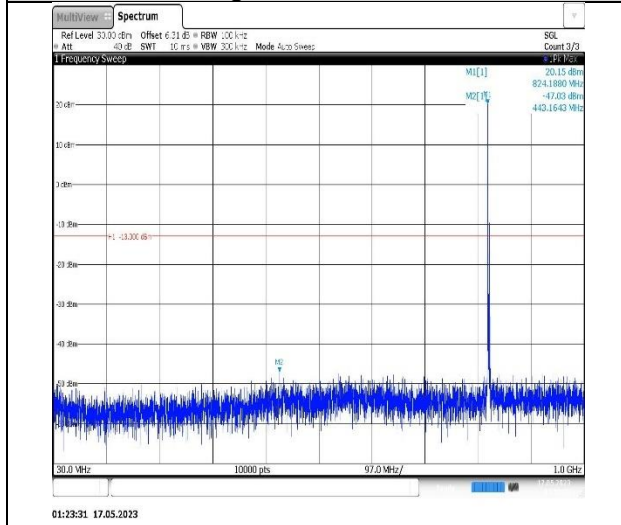

Band5-3MHz-16QAM-20415-1RB#0-Range1:30~1000MHz