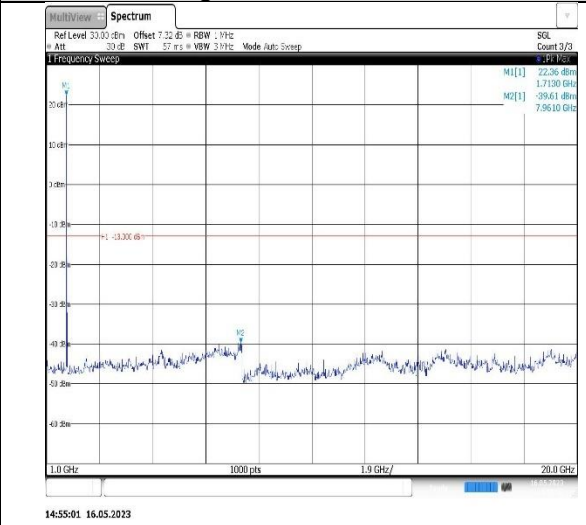

Band4-10MHz-QPSK-20000-1RB#0-Range1:30~1000MHz

Band4-10MHz-QPSK-20000-1RB#0-Range2:1000~20000MHz

Band4-10MHz-QPSK-20175-1RB#0-Range1:30~1000MHz

Band4-10MHz-QPSK-20175-1RB#0-Range2:1000~20000MHz

Band4-10MHz-QPSK-20350-1RB#0-Range1:30~1000MHz

Band4-10MHz-QPSK-20350-1RB#0-Range2:1000~20000MHz

14:46:29 16.05.2023

Band4-15MHz-QPSK-20025-1RB#0-Range1:30~1000MHz

14:46:37 16.05.2023

Band4-15MHz-QPSK-20025-1RB#0-Range2:1000~20000MHz

14:54:52 16.05.2023

Band4-15MHz-QPSK-20175-1RB#0-Range1:30~1000MHz

14:55:01 16.05.2023

Band4-15MHz-QPSK-20175-1RB#0-Range2:1000~20000MHz

14:55:27 16.05.2023

Band4-15MHz-QPSK-20325-1RB#0-Range1:30~1000MHz

14:55:36 16.05.2023

Band4-15MHz-QPSK-20325-1RB#0-Range2:1000~20000MHz

Band4-20MHz-QPSK-20050-1RB#0-Range1:30~1000MHz

Band4-20MHz-QPSK-20050-1RB#0-Range2:1000~20000MHz

Band4-20MHz-QPSK-20175-1RB#0-Range1:30~1000MHz

Band4-20MHz-QPSK-20175-1RB#0-Range2:1000~20000MHz

Band4-20MHz-QPSK-20300-1RB#0-Range1:30~1000MHz