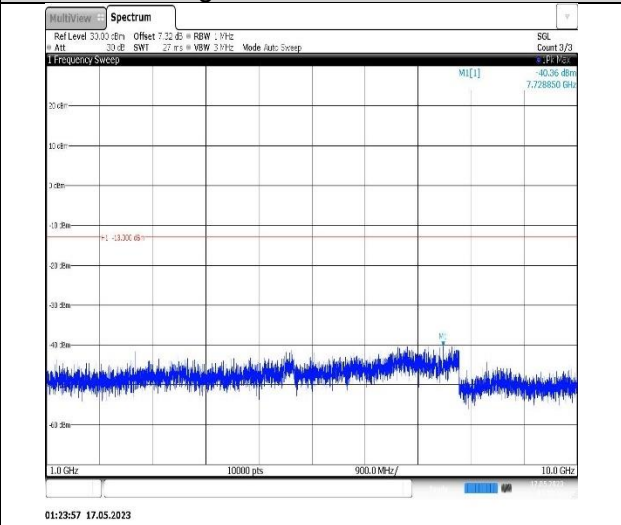

Band5-1.4MHz-QPSK-20643-1RB#0-Range2:1000~10000MHz

**Band5-3MHz-QPSK-20415-1RB#0-
Range1:30~1000MHz**

**Band5-3MHz-QPSK-20415-1RB#0-
Range2:1000~10000MHz**

**Band5-3MHz-QPSK-20525-1RB#0-
Range1:30~1000MHz**

**Band5-3MHz-QPSK-20525-1RB#0-
Range2:1000~10000MHz**

**Band5-3MHz-QPSK-20635-1RB#0-
Range1:30~1000MHz**

**Band5-3MHz-QPSK-20635-1RB#0-
Range2:1000~10000MHz**

Band5-3MHz-16QAM-20415-1RB#0-Range1:30~1000MHz