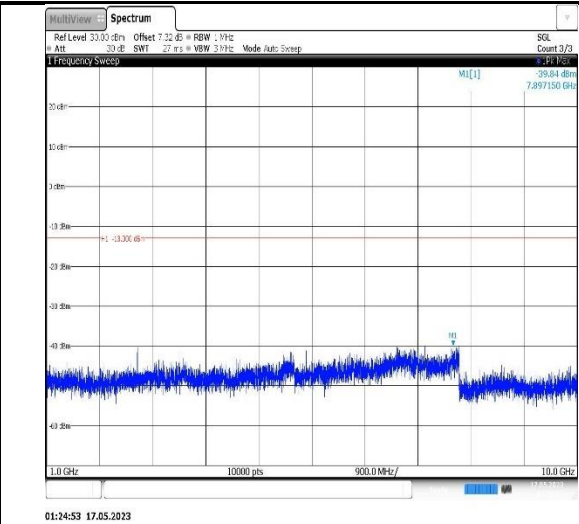

Band5-3MHz-16QAM-20415-1RB#0-Range2:1000~10000MHz

Band5-3MHz-16QAM-20525-1RB#0-Range1:30~1000MHz

Band5-3MHz-16QAM-20525-1RB#0-Range2:1000~10000MHz

Band5-3MHz-16QAM-20635-1RB#0-Range1:30~1000MHz

Band5-3MHz-16QAM-20635-1RB#0-Range2:1000~10000MHz

**Band5-5MHz-QPSK-20425-1RB#0-
Range1:30~1000MHz**

**Band5-5MHz-QPSK-20425-1RB#0-
Range2:1000~10000MHz**

**Band5-5MHz-QPSK-20525-1RB#0-
Range1:30~1000MHz**

**Band5-5MHz-QPSK-20525-1RB#0-
Range2:1000~10000MHz**