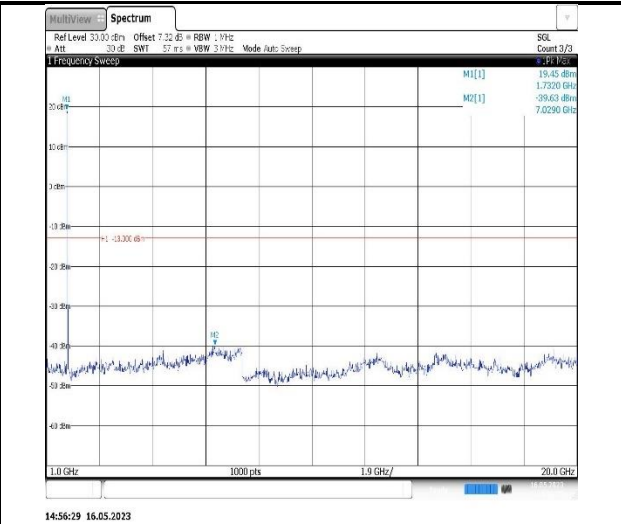

Band4-15MHz-QPSK-20175-1RB#0-Range1:30~1000MHz

14:55:01 16.05.2023

Band4-15MHz-QPSK-20175-1RB#0-Range2:1000~20000MHz

14:55:27 16.05.2023

Band4-15MHz-QPSK-20325-1RB#0-Range1:30~1000MHz

14:55:36 16.05.2023

Band4-15MHz-QPSK-20325-1RB#0-Range2:1000~20000MHz

Band4-20MHz-QPSK-20050-1RB#0-Range1:30~1000MHz

Band4-20MHz-QPSK-20050-1RB#0-Range2:1000~20000MHz

Band4-20MHz-QPSK-20175-1RB#0-Range1:30~1000MHz

Band4-20MHz-QPSK-20175-1RB#0-Range2:1000~20000MHz

Band4-20MHz-QPSK-20300-1RB#0-Range1:30~1000MHz