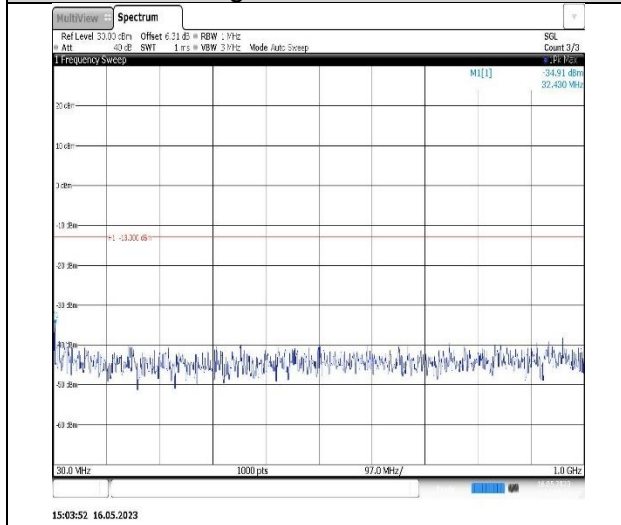

Band4-20MHz-QPSK-20050-1RB#0-Range1:30~1000MHz

Band4-20MHz-QPSK-20050-1RB#0-Range2:1000~20000MHz

Band4-20MHz-QPSK-20175-1RB#0-Range1:30~1000MHz

Band4-20MHz-QPSK-20175-1RB#0-Range2:1000~20000MHz

Band4-20MHz-QPSK-20300-1RB#0-Range1:30~1000MHz