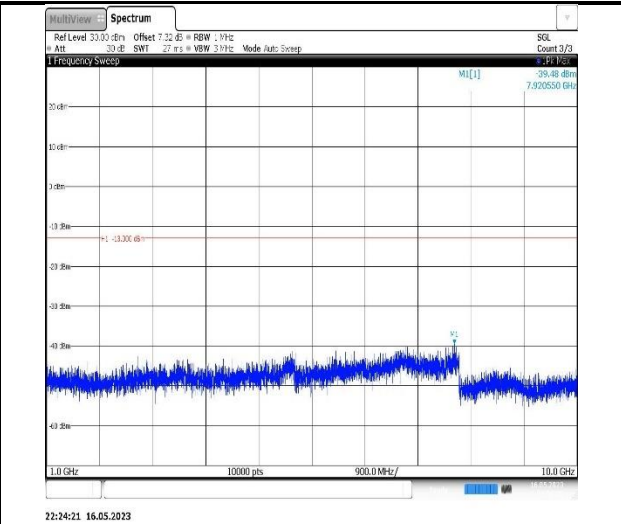

Band5-1.4MHz-QPSK-20525-1RB#0-Range1:30~1000MHz

22:22:28 16.05.2023

Band5-1.4MHz-QPSK-20525-1RB#0-Range2:1000~10000MHz

22:23:06 16.05.2023

Band5-1.4MHz-QPSK-20643-1RB#0-Range1:30~1000MHz

22:23:15 16.05.2023

Band5-1.4MHz-QPSK-20643-1RB#0-Range2:1000~10000MHz

**Band5-3MHz-QPSK-20415-1RB#0-
Range1:30~1000MHz**

**Band5-3MHz-QPSK-20415-1RB#0-
Range2:1000~10000MHz**

**Band5-3MHz-QPSK-20525-1RB#0-
Range1:30~1000MHz**