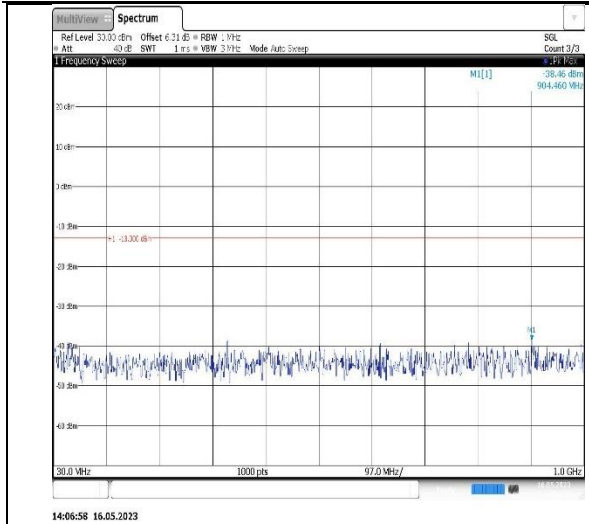

14:06:22 16.05.2023
Band4-5MHz-16QAM-20375-1RB#0-Range1:30~1000MHz