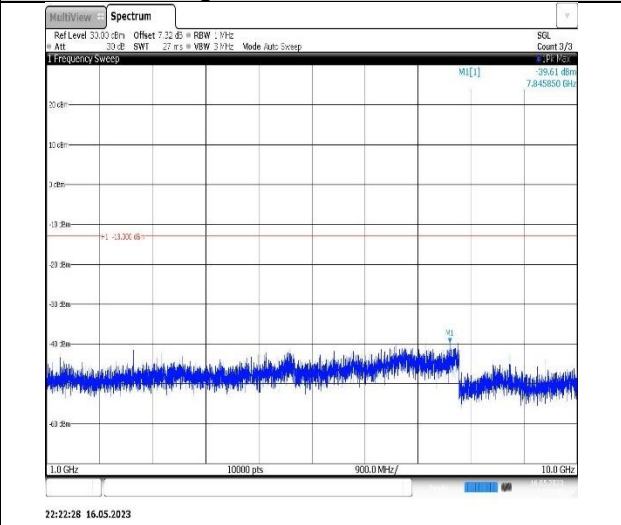

Band5-1.4MHz-QPSK-20407-1RB#0-Range2:1000~10000MHz

22:22:28 16.05.2023