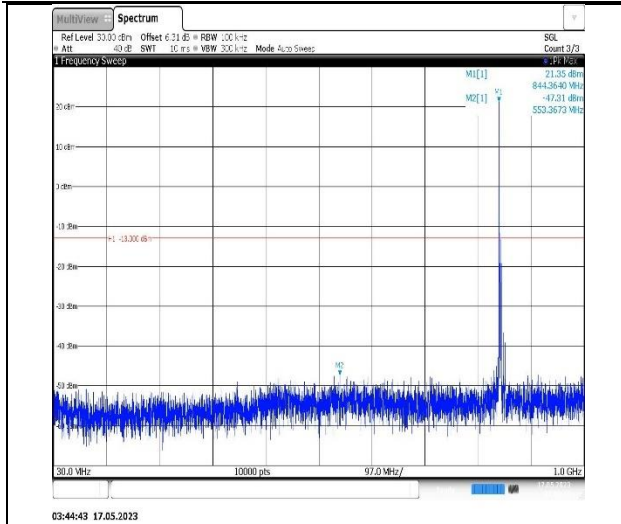

**Band5-5MHz-QPSK-20425-1RB#0-
Range1:30~1000MHz**

**Band5-5MHz-QPSK-20425-1RB#0-
Range2:1000~10000MHz**

**Band5-5MHz-QPSK-20525-1RB#0-
Range1:30~1000MHz**

**Band5-5MHz-QPSK-20525-1RB#0-
Range2:1000~10000MHz**

**Band5-5MHz-QPSK-20625-1RB#0-
Range1:30~1000MHz**

**Band5-5MHz-QPSK-20625-1RB#0-
Range2:1000~10000MHz**

Band5-5MHz-16QAM-20425-1RB#0-Range1:30~1000MHz

Band5-5MHz-16QAM-20425-1RB#0-Range2:1000~10000MHz

Band5-5MHz-16QAM-20525-1RB#0-Range1:30~1000MHz