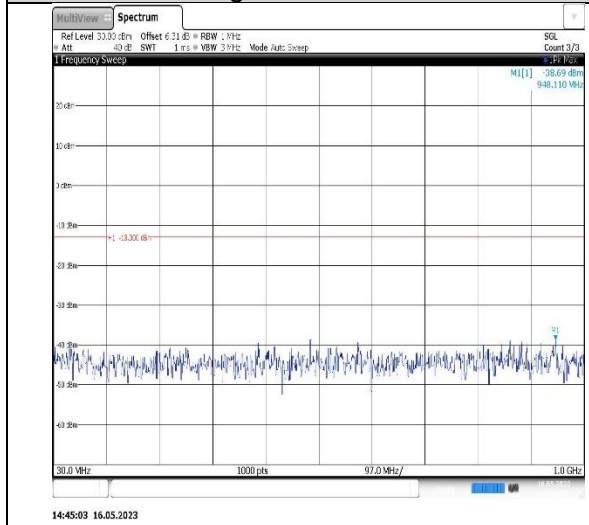

Band4-10MHz-QPSK-20000-1RB#0-Range1:30~1000MHz

Band4-10MHz-QPSK-20000-1RB#0-Range2:1000~20000MHz

Band4-10MHz-QPSK-20175-1RB#0-Range1:30~1000MHz

Band4-10MHz-QPSK-20175-1RB#0-Range2:1000~20000MHz

Band4-10MHz-QPSK-20350-1RB#0-Range1:30~1000MHz