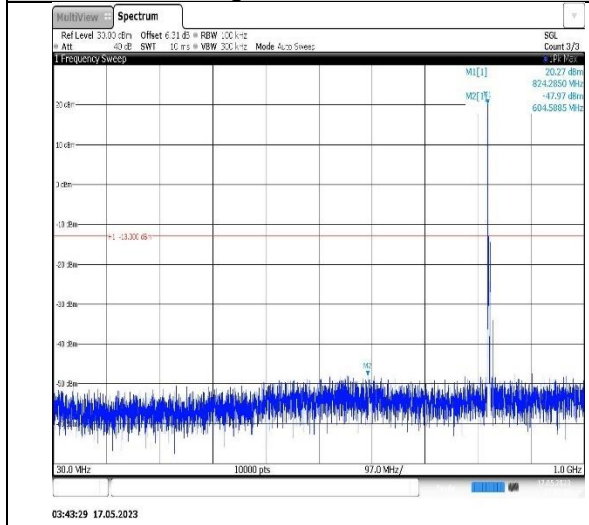

Band5-3MHz-16QAM-20415-1RB#0-Range2:1000~10000MHz

Band5-3MHz-16QAM-20525-1RB#0-Range1:30~1000MHz

Band5-3MHz-16QAM-20525-1RB#0-Range2:1000~10000MHz

Band5-3MHz-16QAM-20635-1RB#0-Range1:30~1000MHz

Band5-3MHz-16QAM-20635-1RB#0-Range2:1000~10000MHz

**Band5-5MHz-QPSK-20425-1RB#0-
Range1:30~1000MHz**

**Band5-5MHz-QPSK-20425-1RB#0-
Range2:1000~10000MHz**

**Band5-5MHz-QPSK-20525-1RB#0-
Range1:30~1000MHz**

**Band5-5MHz-QPSK-20525-1RB#0-
Range2:1000~10000MHz**