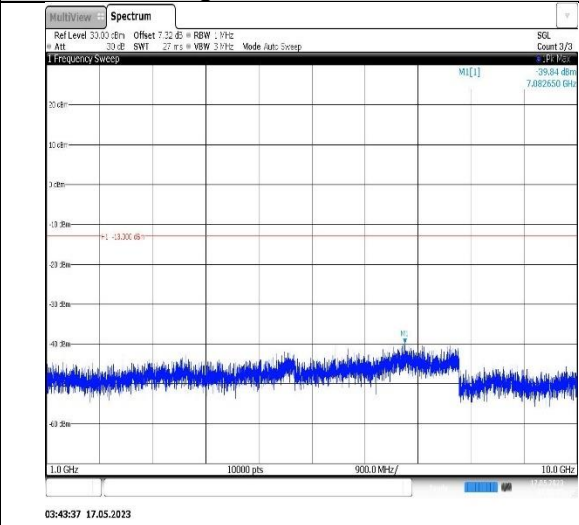

Band5-3MHz-16QAM-20415-1RB#0-Range2:1000~10000MHz

Band5-3MHz-16QAM-20525-1RB#0-Range1:30~1000MHz

Band5-3MHz-16QAM-20525-1RB#0-Range2:1000~10000MHz

Band5-3MHz-16QAM-20635-1RB#0-Range1:30~1000MHz

Band5-3MHz-16QAM-20635-1RB#0-Range2:1000~10000MHz

**Band5-5MHz-QPSK-20425-1RB#0-
Range1:30~1000MHz**

**Band5-5MHz-QPSK-20425-1RB#0-
Range2:1000~10000MHz**

**Band5-5MHz-QPSK-20525-1RB#0-
Range1:30~1000MHz**

**Band5-5MHz-QPSK-20525-1RB#0-
Range2:1000~10000MHz**