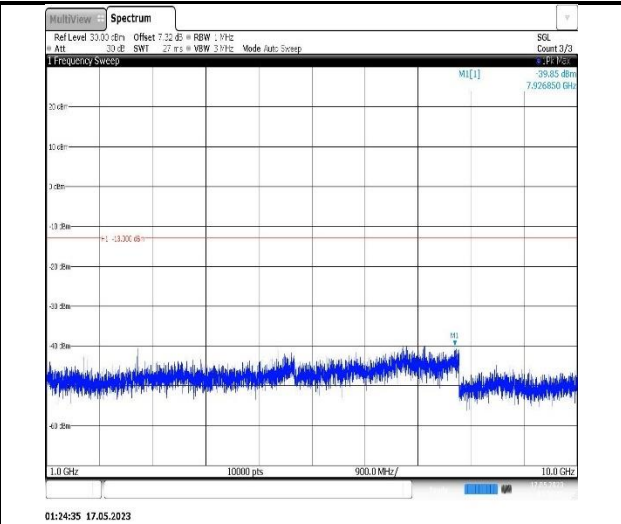

**Band5-3MHz-QPSK-20525-1RB#0-
Range2:1000~10000MHz**

**Band5-3MHz-QPSK-20635-1RB#0-
Range1:30~1000MHz**

**Band5-3MHz-QPSK-20635-1RB#0-
Range2:1000~10000MHz**

Band5-3MHz-16QAM-20415-1RB#0-Range1:30~1000MHz