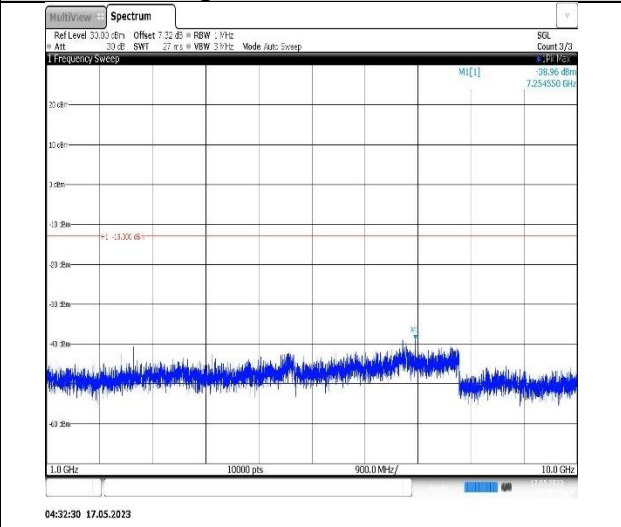

**Band5-5MHz-QPSK-20625-1RB#0-
Range1:30~1000MHz**

**Band5-5MHz-QPSK-20625-1RB#0-
Range2:1000~10000MHz**

Band5-5MHz-16QAM-20425-1RB#0-Range1:30~1000MHz

Band5-5MHz-16QAM-20425-1RB#0-Range2:1000~10000MHz

Band5-5MHz-16QAM-20525-1RB#0-Range1:30~1000MHz

Band5-5MHz-16QAM-20525-1RB#0-Range2:1000~10000MHz

Band5-5MHz-16QAM-20625-1RB#0-Range1:30~1000MHz

Band5-5MHz-16QAM-20625-1RB#0-Range2:1000~10000MHz

Band5-10MHz-QPSK-20450-1RB#0-Range1:30~1000MHz

Band5-10MHz-QPSK-20450-1RB#0-Range2:1000~10000MHz

Band5-10MHz-QPSK-20525-1RB#0-Range1:30~1000MHz

Band5-10MHz-QPSK-20525-1RB#0-Range2:1000~10000MHz

Band5-10MHz-QPSK-20600-1RB#0-Range1:30~1000MHz

Band5-10MHz-QPSK-20600-1RB#0-Range2:1000~10000MHz