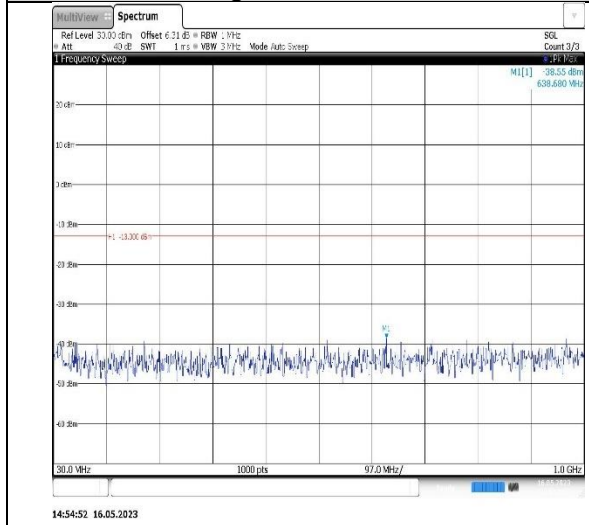

Band4-10MHz-QPSK-20350-1RB#0-Range2:1000~20000MHz

14:46:29 16.05.2023

Band4-15MHz-QPSK-20025-1RB#0-Range1:30~1000MHz

14:46:37 16.05.2023

Band4-15MHz-QPSK-20025-1RB#0-Range2:1000~20000MHz

14:54:52 16.05.2023