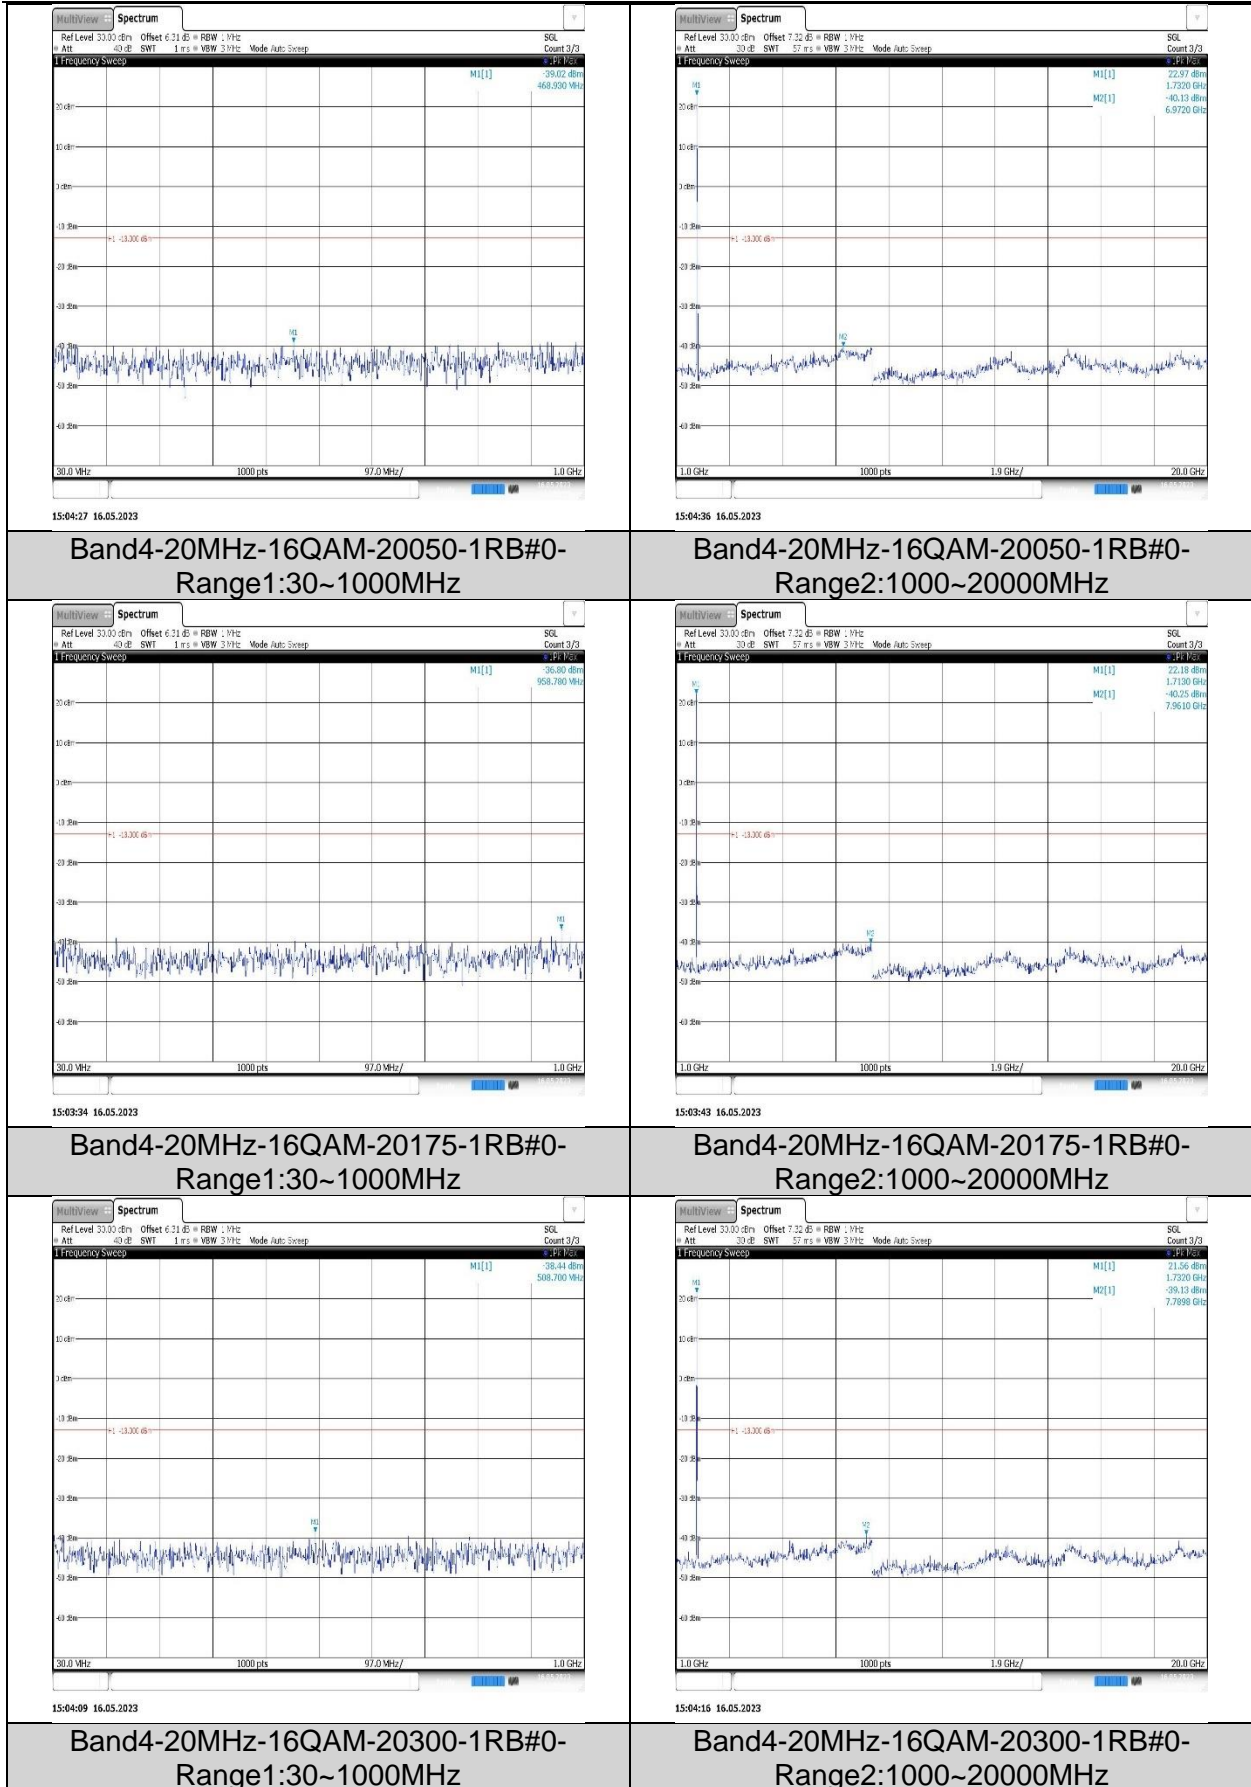

Band4-20MHz-QPSK-20050-1RB#0-Range1:30~1000MHz

Band4-20MHz-QPSK-20050-1RB#0-Range2:1000~20000MHz

Band4-20MHz-QPSK-20175-1RB#0-Range1:30~1000MHz

Band4-20MHz-QPSK-20175-1RB#0-Range2:1000~20000MHz

Band4-20MHz-QPSK-20300-1RB#0-Range1:30~1000MHz

Band4-20MHz-QPSK-20300-1RB#0-Range2:1000~20000MHz

15:04:44 16.05.2023

Band5-1.4MHz-QPSK-20407-1RB#0-Range1:30~1000MHz

15:04:52 16.05.2023

Band5-1.4MHz-QPSK-20407-1RB#0-Range2:1000~10000MHz

22:22:20 16.05.2023