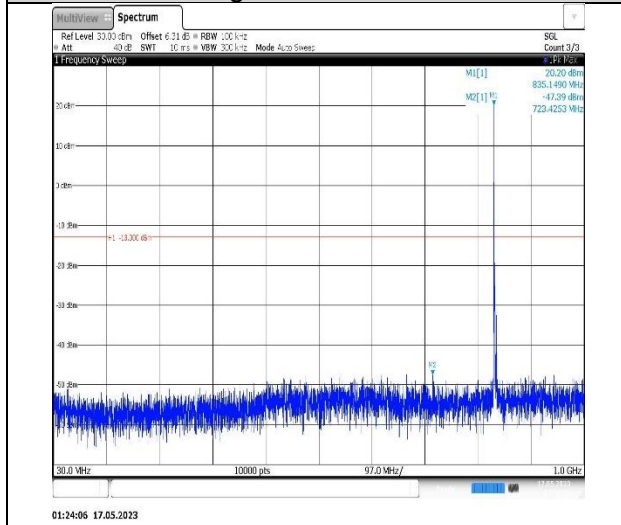

Band5-3MHz-16QAM-20525-1RB#0-Range1:30~1000MHz