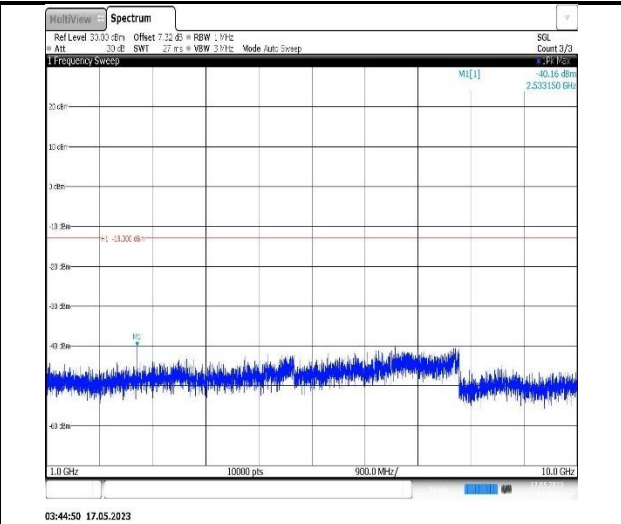

**Band5-5MHz-QPSK-20425-1RB#0-
Range1:30~1000MHz**

**Band5-5MHz-QPSK-20425-1RB#0-
Range2:1000~10000MHz**

**Band5-5MHz-QPSK-20525-1RB#0-
Range1:30~1000MHz**

**Band5-5MHz-QPSK-20525-1RB#0-
Range2:1000~10000MHz**

**Band5-5MHz-QPSK-20625-1RB#0-
Range1:30~1000MHz**

**Band5-5MHz-QPSK-20625-1RB#0-
Range2:1000~10000MHz**

Band5-5MHz-16QAM-20425-1RB#0-Range1:30~1000MHz

Band5-5MHz-16QAM-20425-1RB#0-Range2:1000~10000MHz

Band5-5MHz-16QAM-20525-1RB#0-Range1:30~1000MHz