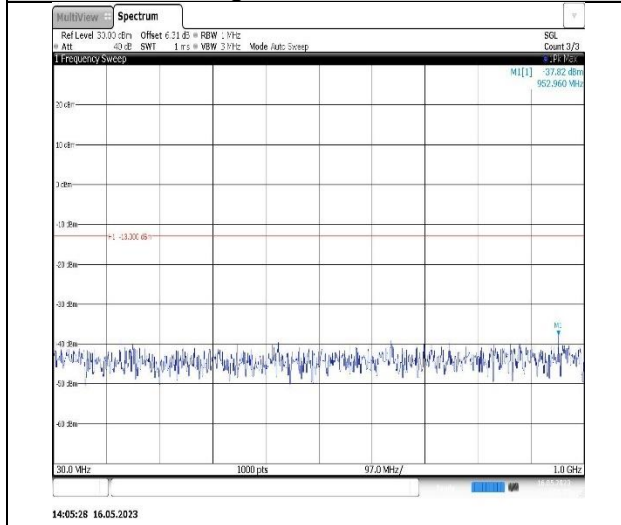

13:38:24 16.05.2023

**Band4-5MHz-QPSK-19975-1RB#0-
Range1:30~1000MHz**

13:38:32 16.05.2023

**Band4-5MHz-QPSK-19975-1RB#0-
Range2:1000~20000MHz**

14:05:28 16.05.2023

**Band4-5MHz-QPSK-20175-1RB#0-
Range1:30~1000MHz**