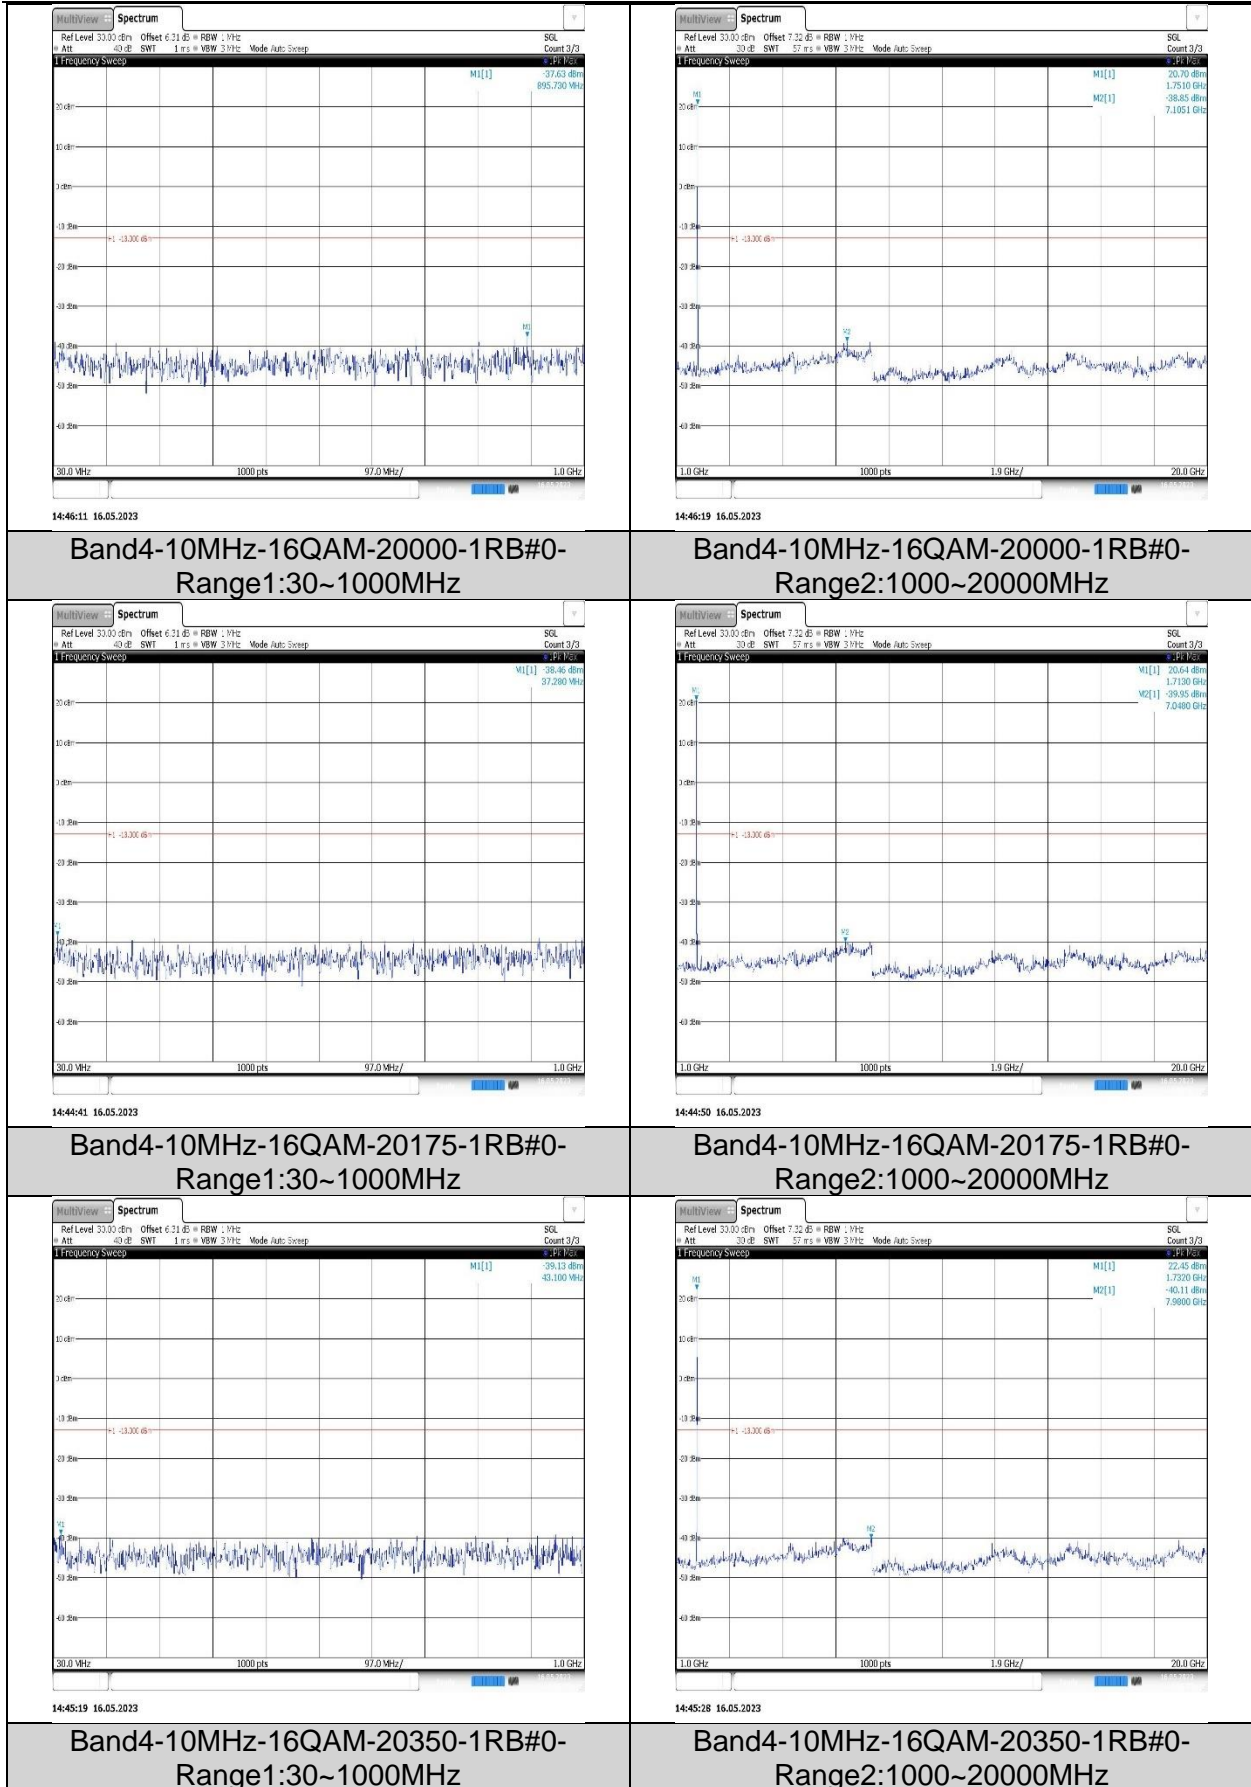

Band4-10MHz-QPSK-20000-1RB#0-Range1:30~1000MHz

Band4-10MHz-QPSK-20000-1RB#0-Range2:1000~20000MHz

Band4-10MHz-QPSK-20175-1RB#0-Range1:30~1000MHz

Band4-10MHz-QPSK-20175-1RB#0-Range2:1000~20000MHz

Band4-10MHz-QPSK-20350-1RB#0-Range1:30~1000MHz

Band4-10MHz-QPSK-20350-1RB#0-Range2:1000~20000MHz

14:46:29 16.05.2023

Band4-15MHz-QPSK-20025-1RB#0-Range1:30~1000MHz

14:46:37 16.05.2023

Band4-15MHz-QPSK-20025-1RB#0-Range2:1000~20000MHz

14:54:52 16.05.2023