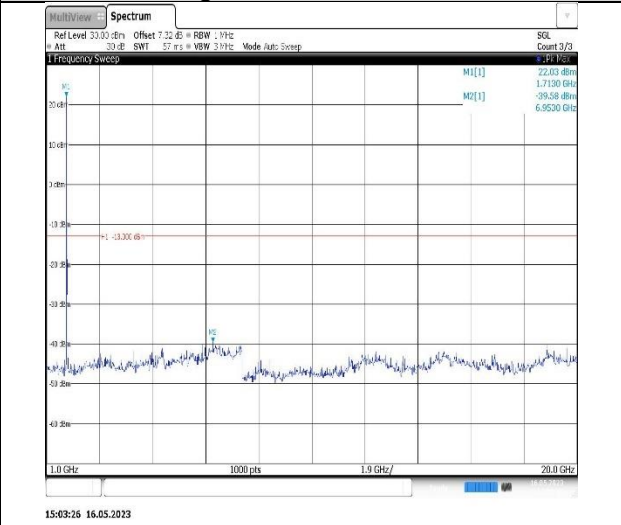

Band4-10MHz-QPSK-20350-1RB#0-Range2:1000~20000MHz

14:46:29 16.05.2023

Band4-15MHz-QPSK-20025-1RB#0-Range1:30~1000MHz

14:46:37 16.05.2023

Band4-15MHz-QPSK-20025-1RB#0-Range2:1000~20000MHz

14:54:52 16.05.2023

Band4-15MHz-QPSK-20175-1RB#0-Range1:30~1000MHz

14:55:01 16.05.2023

Band4-15MHz-QPSK-20175-1RB#0-Range2:1000~20000MHz

14:55:27 16.05.2023

Band4-15MHz-QPSK-20325-1RB#0-Range1:30~1000MHz

14:55:36 16.05.2023

Band4-15MHz-QPSK-20325-1RB#0-Range2:1000~20000MHz

Band4-20MHz-QPSK-20050-1RB#0-Range1:30~1000MHz

Band4-20MHz-QPSK-20050-1RB#0-Range2:1000~20000MHz

Band4-20MHz-QPSK-20175-1RB#0-Range1:30~1000MHz

Band4-20MHz-QPSK-20175-1RB#0-Range2:1000~20000MHz

Band4-20MHz-QPSK-20300-1RB#0-Range1:30~1000MHz