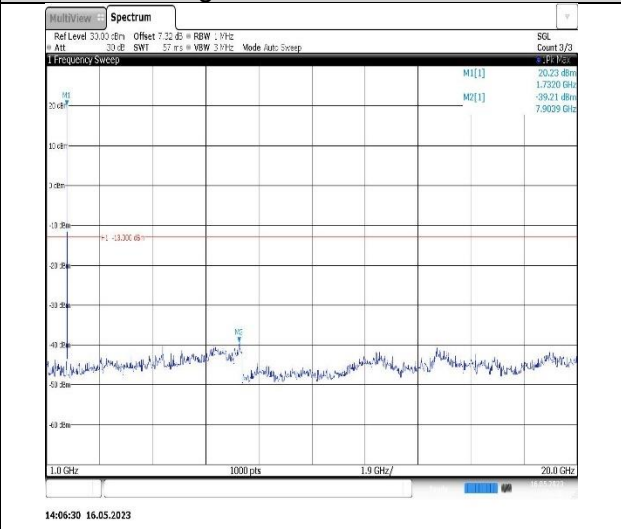

14:05:36 16.05.2023

**Band4-5MHz-QPSK-20175-1RB#0-
Range2:1000~20000MHz**

14:06:05 16.05.2023

**Band4-5MHz-QPSK-20375-1RB#0-
Range1:30~1000MHz**

14:06:13 16.05.2023

**Band4-5MHz-QPSK-20375-1RB#0-
Range2:1000~20000MHz**

14:06:42 16.05.2023
Band4-5MHz-16QAM-19975-1RB#0-Range1:30~1000MHz

14:06:50 16.05.2023
Band4-5MHz-16QAM-19975-1RB#0-Range2:1000~20000MHz

14:05:45 16.05.2023
Band4-5MHz-16QAM-20175-1RB#0-Range1:30~1000MHz

14:05:53 16.05.2023
Band4-5MHz-16QAM-20175-1RB#0-Range2:1000~20000MHz

14:06:22 16.05.2023
Band4-5MHz-16QAM-20375-1RB#0-Range1:30~1000MHz

14:06:30 16.05.2023
Band4-5MHz-16QAM-20375-1RB#0-Range2:1000~20000MHz

Band4-10MHz-QPSK-20000-1RB#0-Range1:30~1000MHz

Band4-10MHz-QPSK-20000-1RB#0-Range2:1000~20000MHz

Band4-10MHz-QPSK-20175-1RB#0-Range1:30~1000MHz

Band4-10MHz-QPSK-20175-1RB#0-Range2:1000~20000MHz

Band4-10MHz-QPSK-20350-1RB#0-Range1:30~1000MHz