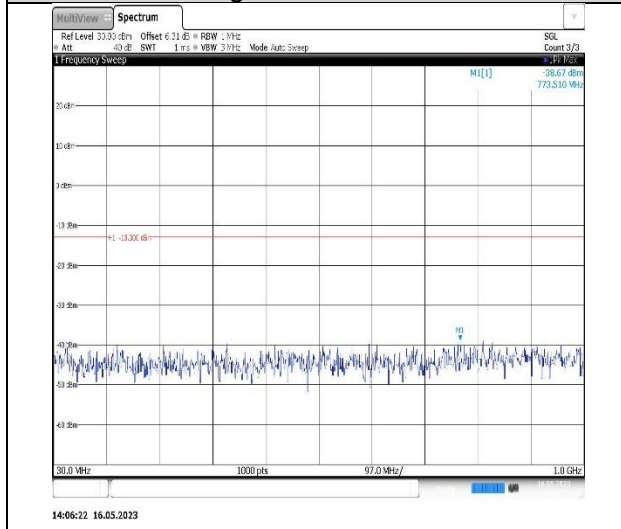

14:05:45 16.05.2023
Band4-5MHz-16QAM-20175-1RB#0-Range1:30~1000MHz