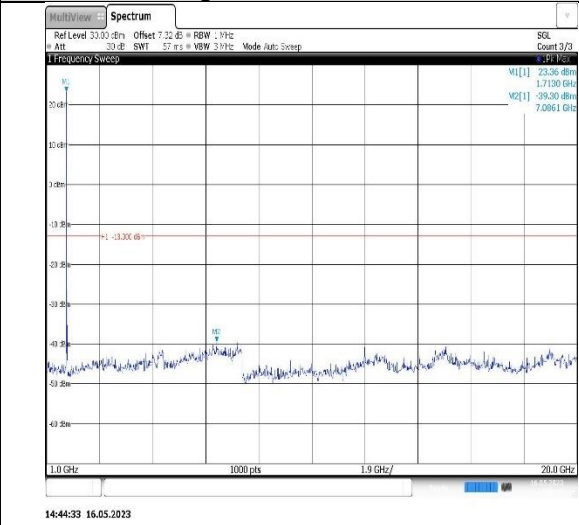

14:05:53 16.05.2023
Band4-5MHz-16QAM-20175-1RB#0-Range2:1000~20000MHz

14:06:22 16.05.2023
Band4-5MHz-16QAM-20375-1RB#0-Range1:30~1000MHz

14:06:30 16.05.2023
Band4-5MHz-16QAM-20375-1RB#0-Range2:1000~20000MHz

Band4-10MHz-QPSK-20000-1RB#0-Range1:30~1000MHz

Band4-10MHz-QPSK-20000-1RB#0-Range2:1000~20000MHz

Band4-10MHz-QPSK-20175-1RB#0-Range1:30~1000MHz

Band4-10MHz-QPSK-20175-1RB#0-Range2:1000~20000MHz

Band4-10MHz-QPSK-20350-1RB#0-Range1:30~1000MHz