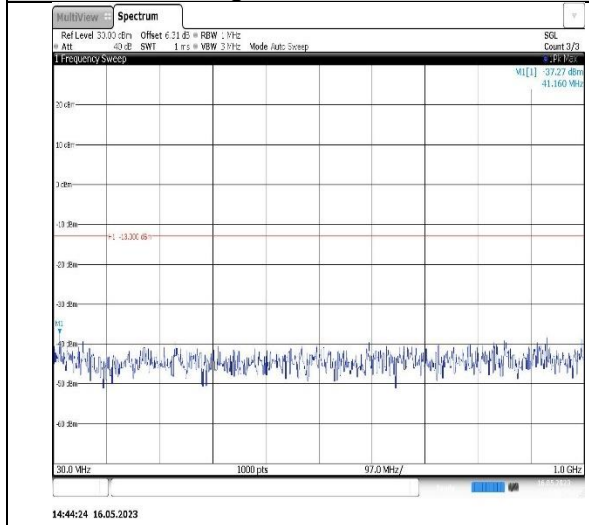

Band4-10MHz-QPSK-20000-1RB#0-Range1:30~1000MHz

Band4-10MHz-QPSK-20000-1RB#0-Range2:1000~20000MHz

Band4-10MHz-QPSK-20175-1RB#0-Range1:30~1000MHz

Band4-10MHz-QPSK-20175-1RB#0-Range2:1000~20000MHz

Band4-10MHz-QPSK-20350-1RB#0-Range1:30~1000MHz