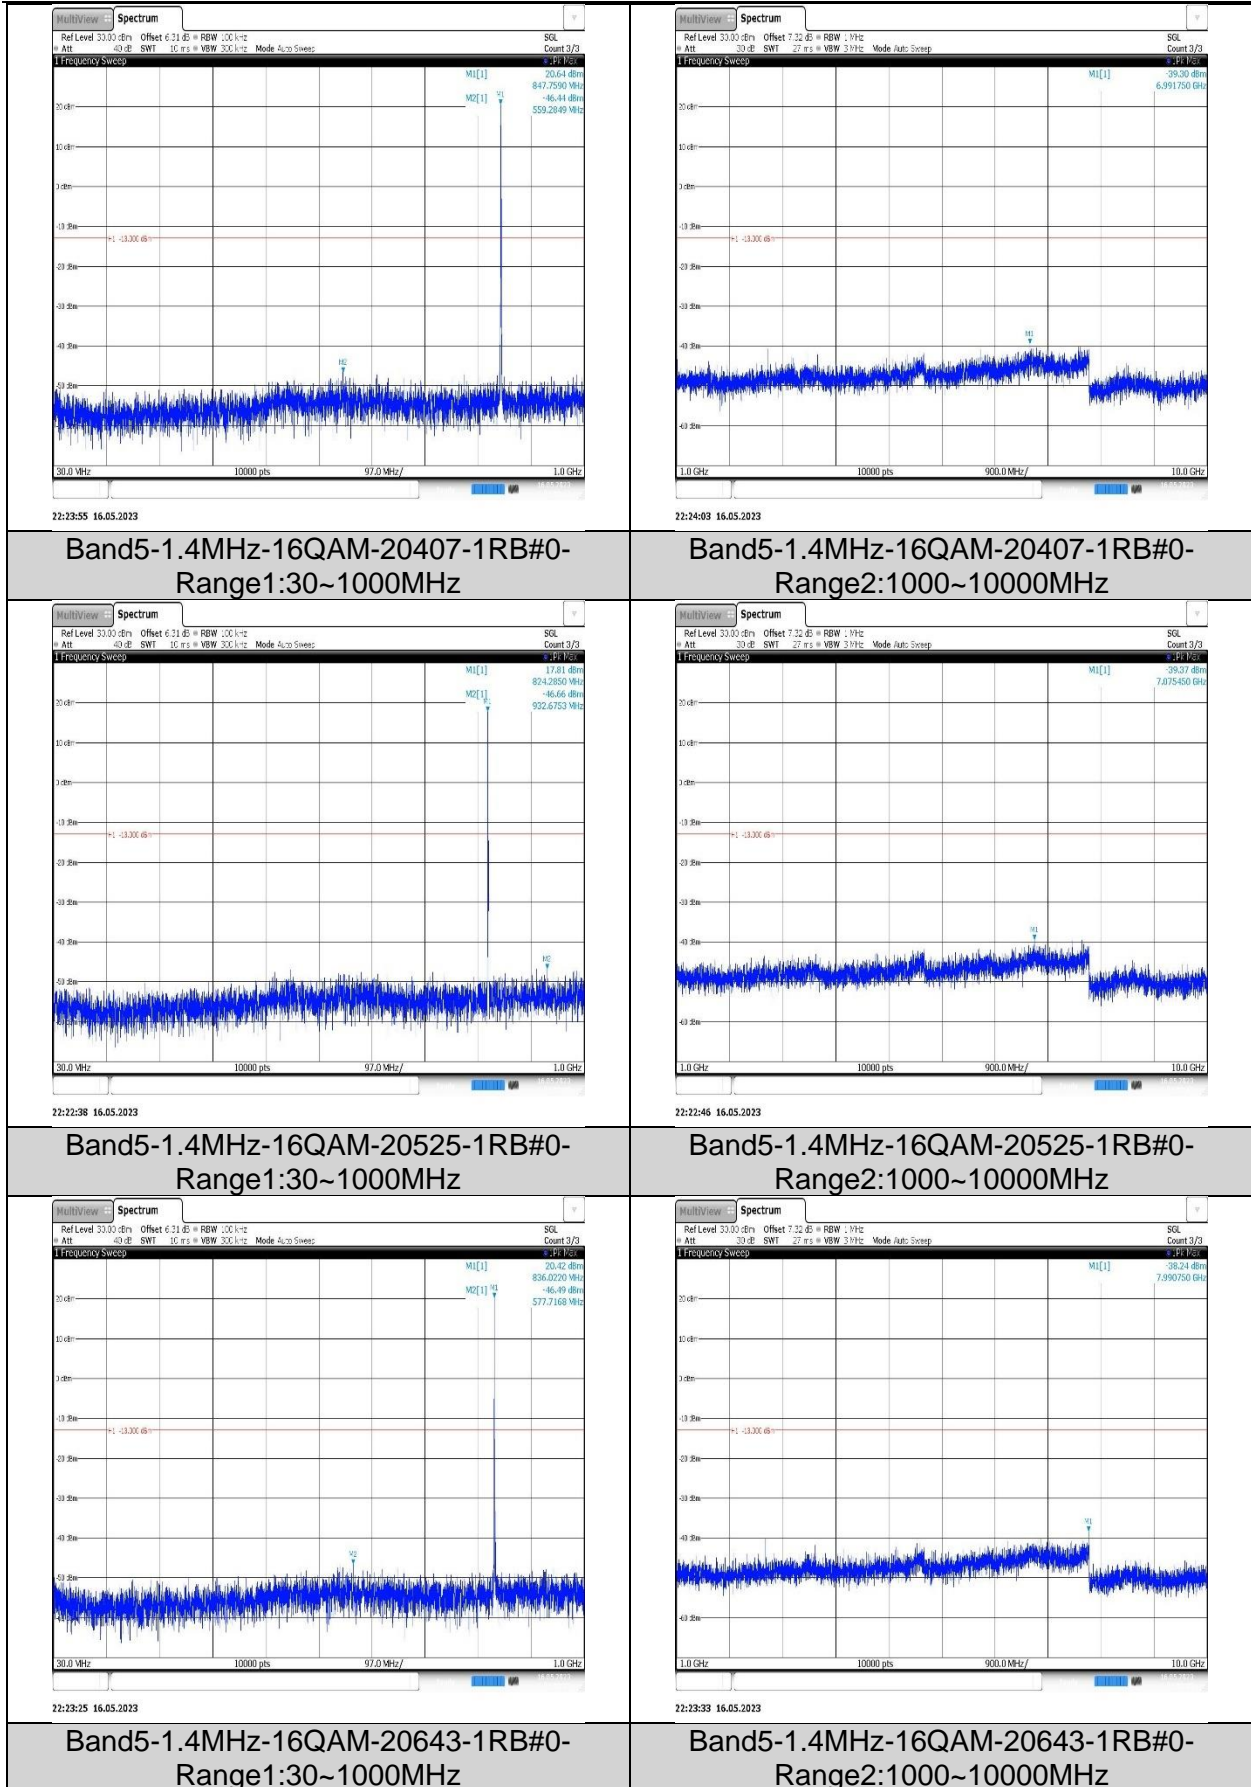

Band4-20MHz-QPSK-20300-1RB#0-Range2:1000~20000MHz

15:04:44 16.05.2023

Band5-1.4MHz-QPSK-20407-1RB#0-Range1:30~1000MHz

15:04:52 16.05.2023

Band5-1.4MHz-QPSK-20407-1RB#0-Range2:1000~10000MHz

22:22:20 16.05.2023

Band5-1.4MHz-QPSK-20525-1RB#0-Range1:30~1000MHz

22:22:28 16.05.2023

Band5-1.4MHz-QPSK-20525-1RB#0-Range2:1000~10000MHz

22:23:06 16.05.2023

Band5-1.4MHz-QPSK-20643-1RB#0-Range1:30~1000MHz

22:23:15 16.05.2023

Band5-1.4MHz-QPSK-20643-1RB#0-Range2:1000~10000MHz

**Band5-3MHz-QPSK-20415-1RB#0-
Range1:30~1000MHz**

**Band5-3MHz-QPSK-20415-1RB#0-
Range2:1000~10000MHz**

**Band5-3MHz-QPSK-20525-1RB#0-
Range1:30~1000MHz**