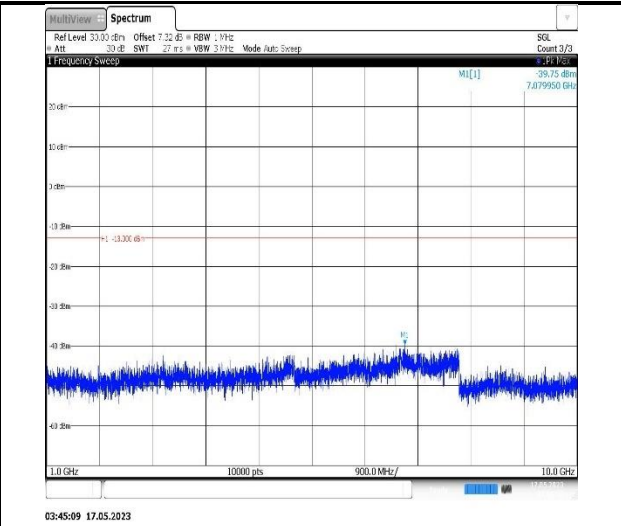

**Band5-5MHz-QPSK-20625-1RB#0-
Range1:30~1000MHz**

**Band5-5MHz-QPSK-20625-1RB#0-
Range2:1000~10000MHz**

Band5-5MHz-16QAM-20425-1RB#0-Range1:30~1000MHz

Band5-5MHz-16QAM-20425-1RB#0-Range2:1000~10000MHz

Band5-5MHz-16QAM-20525-1RB#0-Range1:30~1000MHz

Band5-5MHz-16QAM-20525-1RB#0-Range2:1000~10000MHz

Band5-5MHz-16QAM-20625-1RB#0-Range1:30~1000MHz

Band5-5MHz-16QAM-20625-1RB#0-Range2:1000~10000MHz

Band5-10MHz-QPSK-20450-1RB#0-Range1:30~1000MHz

Band5-10MHz-QPSK-20450-1RB#0-Range2:1000~10000MHz

Band5-10MHz-QPSK-20525-1RB#0-Range1:30~1000MHz

Band5-10MHz-QPSK-20525-1RB#0-Range2:1000~10000MHz

Band5-10MHz-QPSK-20600-1RB#0-Range1:30~1000MHz

Band5-10MHz-QPSK-20600-1RB#0-Range2:1000~10000MHz