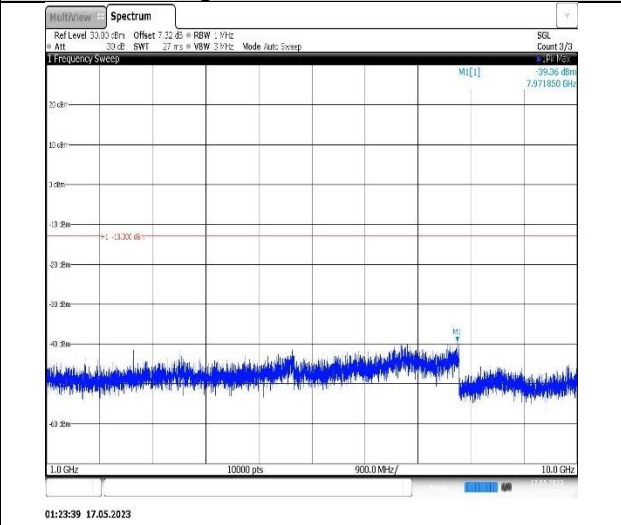

Band5-3MHz-16QAM-20415-1RB#0-Range2:1000~10000MHz