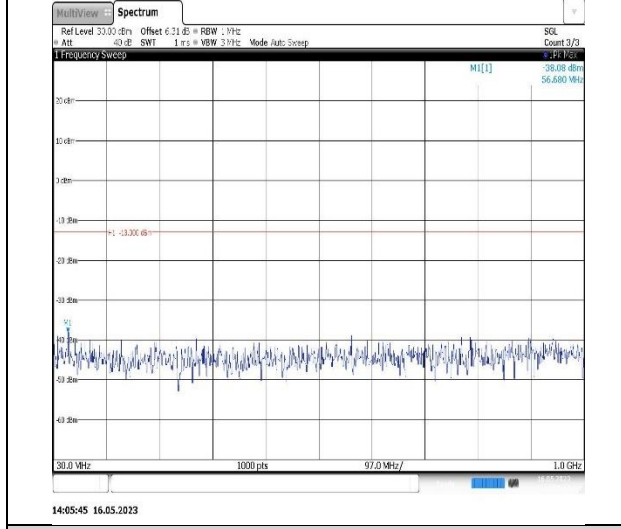

14:06:42 16.05.2023
Band4-5MHz-16QAM-19975-1RB#0-Range1:30~1000MHz