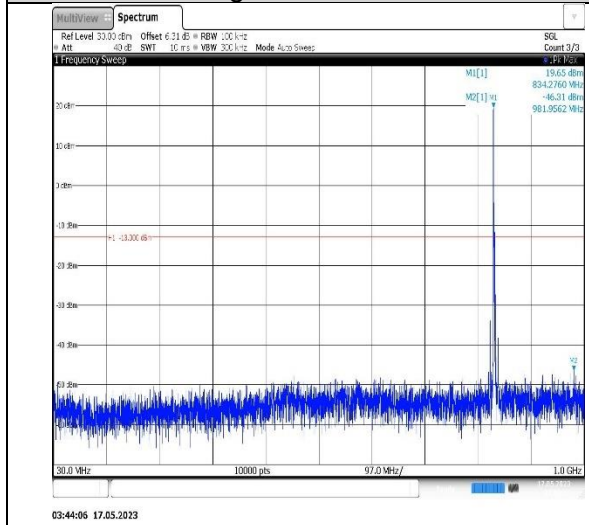

**Band5-5MHz-QPSK-20425-1RB#0-
Range1:30~1000MHz**

**Band5-5MHz-QPSK-20425-1RB#0-
Range2:1000~10000MHz**

**Band5-5MHz-QPSK-20525-1RB#0-
Range1:30~1000MHz**

**Band5-5MHz-QPSK-20525-1RB#0-
Range2:1000~10000MHz**

**Band5-5MHz-QPSK-20625-1RB#0-
Range1:30~1000MHz**

**Band5-5MHz-QPSK-20625-1RB#0-
Range2:1000~10000MHz**

Band5-5MHz-16QAM-20425-1RB#0-Range1:30~1000MHz

Band5-5MHz-16QAM-20425-1RB#0-Range2:1000~10000MHz

Band5-5MHz-16QAM-20525-1RB#0-Range1:30~1000MHz