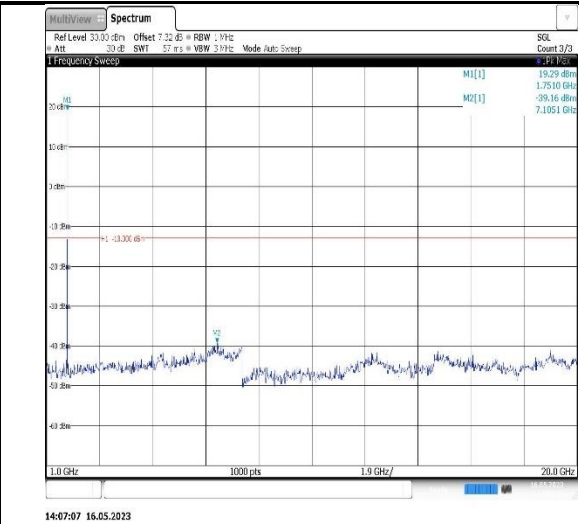

14:05:53 16.05.2023
Band4-5MHz-16QAM-20175-1RB#0-Range2:1000~20000MHz

14:06:22 16.05.2023
Band4-5MHz-16QAM-20375-1RB#0-Range1:30~1000MHz

14:06:30 16.05.2023
Band4-5MHz-16QAM-20375-1RB#0-Range2:1000~20000MHz

Band4-10MHz-QPSK-20000-1RB#0-Range1:30~1000MHz

Band4-10MHz-QPSK-20000-1RB#0-Range2:1000~20000MHz

Band4-10MHz-QPSK-20175-1RB#0-Range1:30~1000MHz

Band4-10MHz-QPSK-20175-1RB#0-Range2:1000~20000MHz

Band4-10MHz-QPSK-20350-1RB#0-Range1:30~1000MHz