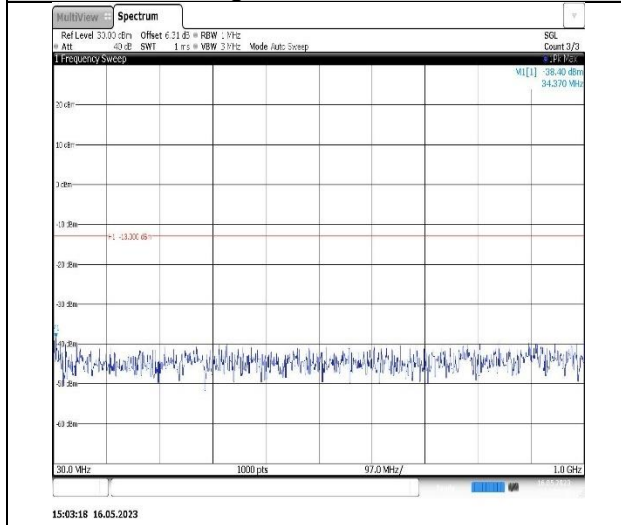

Band4-15MHz-QPSK-20175-1RB#0-Range1:30~1000MHz

14:55:01 16.05.2023

Band4-15MHz-QPSK-20175-1RB#0-Range2:1000~20000MHz

14:55:27 16.05.2023

Band4-15MHz-QPSK-20325-1RB#0-Range1:30~1000MHz

14:55:36 16.05.2023

Band4-15MHz-QPSK-20325-1RB#0-Range2:1000~20000MHz

Band4-20MHz-QPSK-20050-1RB#0-Range1:30~1000MHz

Band4-20MHz-QPSK-20050-1RB#0-Range2:1000~20000MHz

Band4-20MHz-QPSK-20175-1RB#0-Range1:30~1000MHz

Band4-20MHz-QPSK-20175-1RB#0-Range2:1000~20000MHz

Band4-20MHz-QPSK-20300-1RB#0-Range1:30~1000MHz