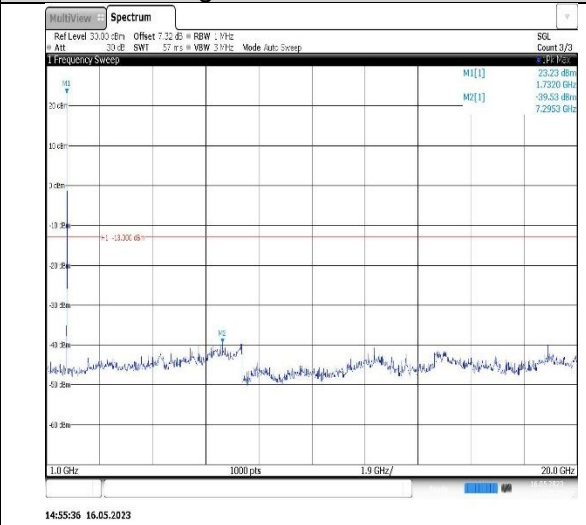

Band4-10MHz-QPSK-20350-1RB#0-Range2:1000~20000MHz

14:46:29 16.05.2023

Band4-15MHz-QPSK-20025-1RB#0-Range1:30~1000MHz

14:46:37 16.05.2023

Band4-15MHz-QPSK-20025-1RB#0-Range2:1000~20000MHz

14:54:52 16.05.2023

Band4-15MHz-QPSK-20175-1RB#0-Range1:30~1000MHz

14:55:01 16.05.2023

Band4-15MHz-QPSK-20175-1RB#0-Range2:1000~20000MHz

14:55:27 16.05.2023

Band4-15MHz-QPSK-20325-1RB#0-Range1:30~1000MHz

14:55:36 16.05.2023

Band4-15MHz-QPSK-20325-1RB#0-Range2:1000~20000MHz

Band4-20MHz-QPSK-20050-1RB#0-Range1:30~1000MHz

Band4-20MHz-QPSK-20050-1RB#0-Range2:1000~20000MHz

Band4-20MHz-QPSK-20175-1RB#0-Range1:30~1000MHz

Band4-20MHz-QPSK-20175-1RB#0-Range2:1000~20000MHz

Band4-20MHz-QPSK-20300-1RB#0-Range1:30~1000MHz