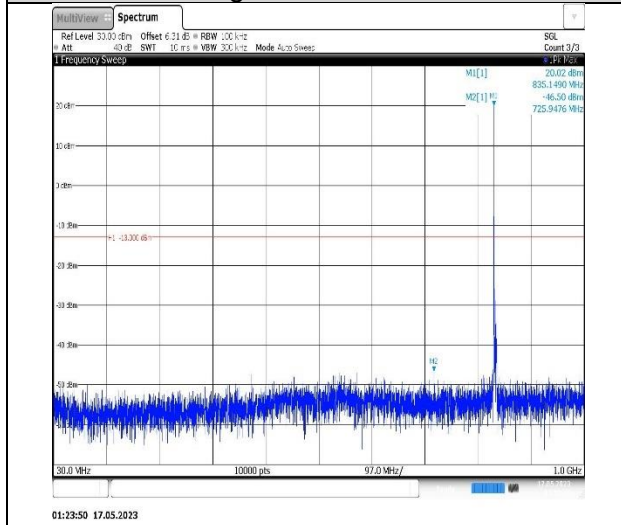

**Band5-3MHz-QPSK-20525-1RB#0-
Range1:30~1000MHz**