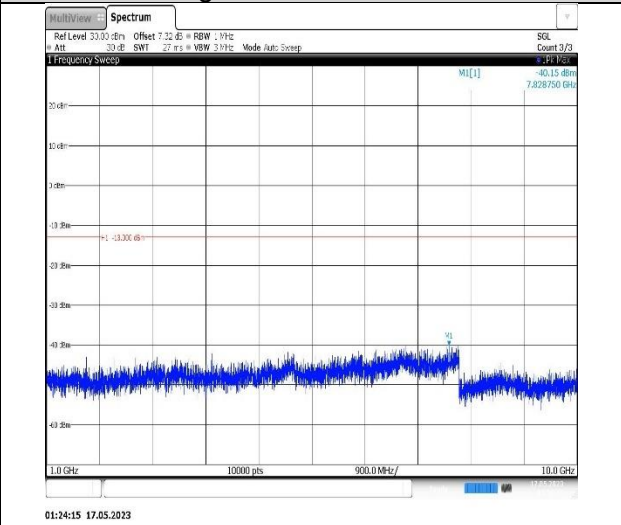

Band5-3MHz-16QAM-20415-1RB#0-Range2:1000~10000MHz

Band5-3MHz-16QAM-20525-1RB#0-Range1:30~1000MHz

Band5-3MHz-16QAM-20525-1RB#0-Range2:1000~10000MHz

Band5-3MHz-16QAM-20635-1RB#0-Range1:30~1000MHz

Band5-3MHz-16QAM-20635-1RB#0-Range2:1000~10000MHz

**Band5-5MHz-QPSK-20425-1RB#0-
Range1:30~1000MHz**

**Band5-5MHz-QPSK-20425-1RB#0-
Range2:1000~10000MHz**

**Band5-5MHz-QPSK-20525-1RB#0-
Range1:30~1000MHz**

**Band5-5MHz-QPSK-20525-1RB#0-
Range2:1000~10000MHz**