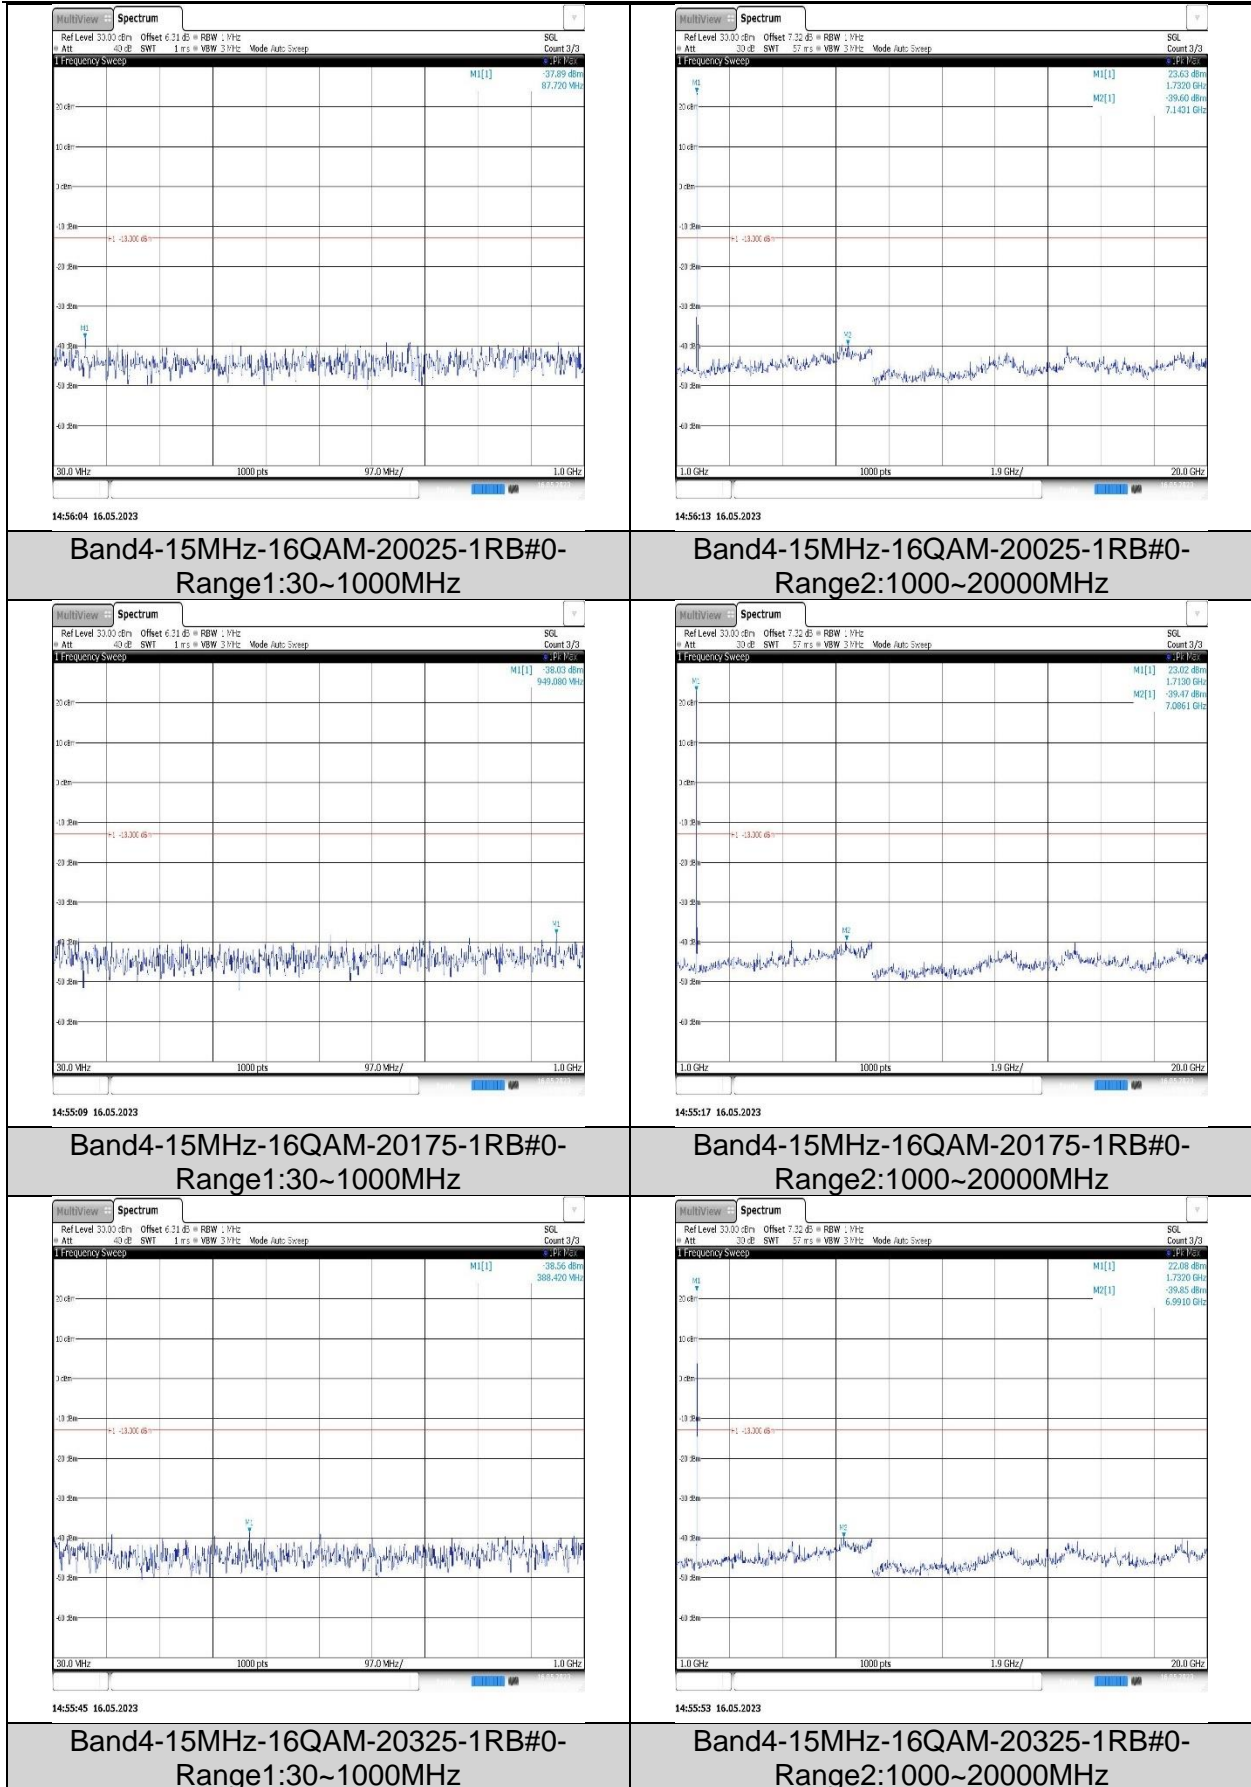

Band4-10MHz-QPSK-20000-1RB#0-Range1:30~1000MHz

Band4-10MHz-QPSK-20000-1RB#0-Range2:1000~20000MHz

Band4-10MHz-QPSK-20175-1RB#0-Range1:30~1000MHz

Band4-10MHz-QPSK-20175-1RB#0-Range2:1000~20000MHz

Band4-10MHz-QPSK-20350-1RB#0-Range1:30~1000MHz

Band4-10MHz-QPSK-20350-1RB#0-Range2:1000~20000MHz

14:46:29 16.05.2023

Band4-15MHz-QPSK-20025-1RB#0-Range1:30~1000MHz

14:46:37 16.05.2023

Band4-15MHz-QPSK-20025-1RB#0-Range2:1000~20000MHz

14:54:52 16.05.2023

Band4-15MHz-QPSK-20175-1RB#0-Range1:30~1000MHz

14:55:01 16.05.2023

Band4-15MHz-QPSK-20175-1RB#0-Range2:1000~20000MHz

14:55:27 16.05.2023

Band4-15MHz-QPSK-20325-1RB#0-Range1:30~1000MHz

14:55:36 16.05.2023

Band4-15MHz-QPSK-20325-1RB#0-Range2:1000~20000MHz

Band4-20MHz-QPSK-20050-1RB#0-Range1:30~1000MHz

Band4-20MHz-QPSK-20050-1RB#0-Range2:1000~20000MHz

Band4-20MHz-QPSK-20175-1RB#0-Range1:30~1000MHz

Band4-20MHz-QPSK-20175-1RB#0-Range2:1000~20000MHz

Band4-20MHz-QPSK-20300-1RB#0-Range1:30~1000MHz