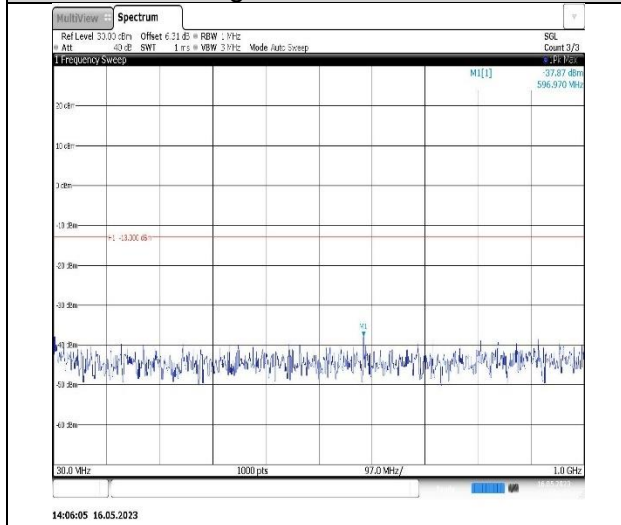

**Band4-5MHz-QPSK-20175-1RB#0-
Range1:30~1000MHz**

14:06:05 16.05.2023

**Band4-5MHz-QPSK-20375-1RB#0-
Range1:30~1000MHz**