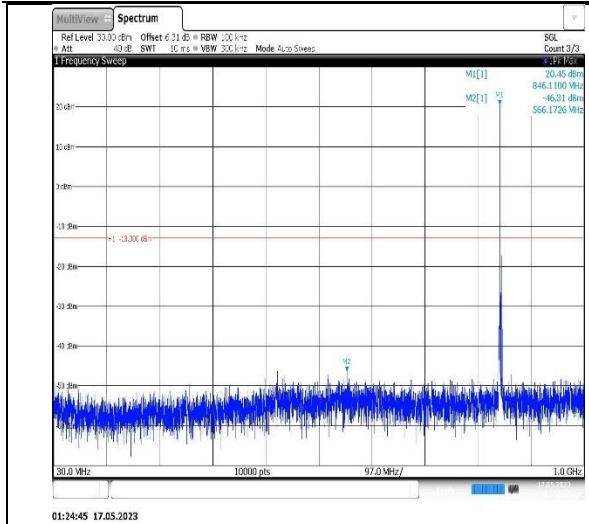

Band5-3MHz-16QAM-20415-1RB#0-Range2:1000~10000MHz

Band5-3MHz-16QAM-20525-1RB#0-Range1:30~1000MHz

Band5-3MHz-16QAM-20525-1RB#0-Range2:1000~10000MHz

Band5-3MHz-16QAM-20635-1RB#0-Range1:30~1000MHz

Band5-3MHz-16QAM-20635-1RB#0-Range2:1000~10000MHz

**Band5-5MHz-QPSK-20425-1RB#0-
Range1:30~1000MHz**

**Band5-5MHz-QPSK-20425-1RB#0-
Range2:1000~10000MHz**

**Band5-5MHz-QPSK-20525-1RB#0-
Range1:30~1000MHz**

**Band5-5MHz-QPSK-20525-1RB#0-
Range2:1000~10000MHz**