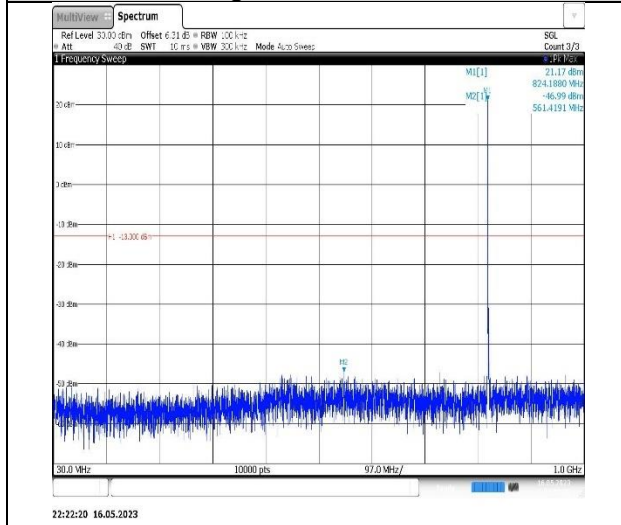

Band4-20MHz-QPSK-20300-1RB#0-Range2:1000~20000MHz

15:04:44 16.05.2023

Band5-1.4MHz-QPSK-20407-1RB#0-Range1:30~1000MHz

15:04:52 16.05.2023

Band5-1.4MHz-QPSK-20407-1RB#0-Range2:1000~10000MHz

22:22:20 16.05.2023