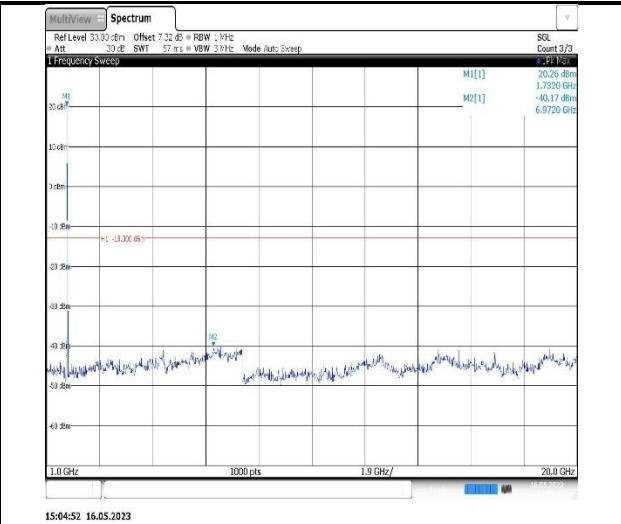

Band4-20MHz-QPSK-20050-1RB#0-Range1:30~1000MHz

Band4-20MHz-QPSK-20050-1RB#0-Range2:1000~20000MHz

Band4-20MHz-QPSK-20175-1RB#0-Range1:30~1000MHz

Band4-20MHz-QPSK-20175-1RB#0-Range2:1000~20000MHz

Band4-20MHz-QPSK-20300-1RB#0-Range1:30~1000MHz

Band4-20MHz-QPSK-20300-1RB#0-Range2:1000~20000MHz

15:04:44 16.05.2023

Band5-1.4MHz-QPSK-20407-1RB#0-Range1:30~1000MHz

15:04:52 16.05.2023

Band5-1.4MHz-QPSK-20407-1RB#0-Range2:1000~10000MHz

22:22:20 16.05.2023