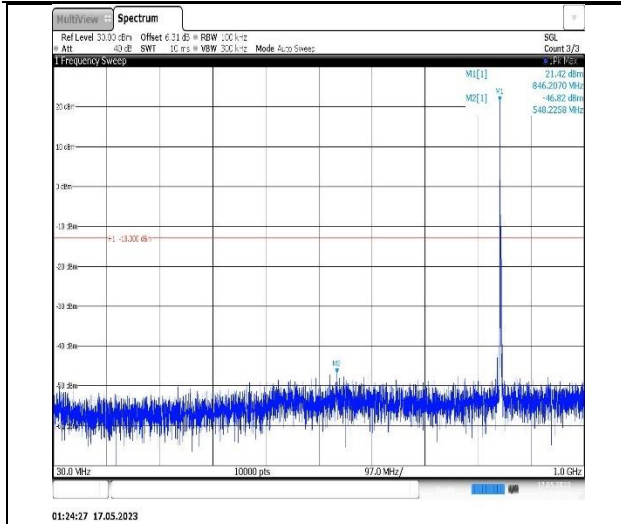

**Band5-3MHz-QPSK-20635-1RB#0-
Range1:30~1000MHz**