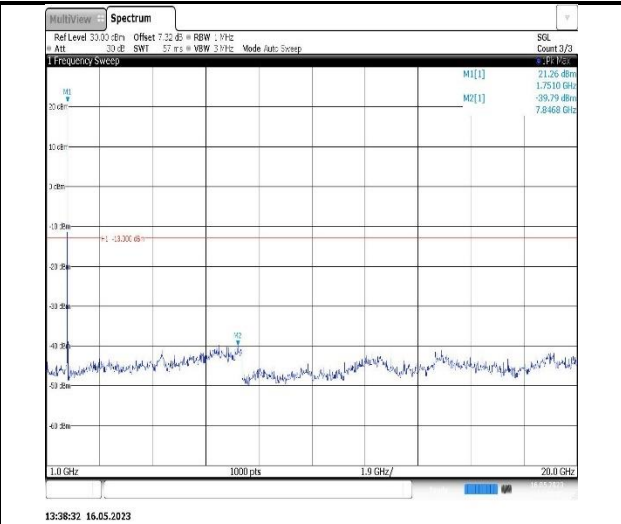

13:38:24 16.05.2023

**Band4-5MHz-QPSK-19975-1RB#0-
Range1:30~1000MHz**

13:38:32 16.05.2023

**Band4-5MHz-QPSK-19975-1RB#0-
Range2:1000~20000MHz**

14:05:28 16.05.2023

**Band4-5MHz-QPSK-20175-1RB#0-
Range1:30~1000MHz**

14:05:36 16.05.2023

**Band4-5MHz-QPSK-20175-1RB#0-
Range2:1000~20000MHz**

14:06:05 16.05.2023

**Band4-5MHz-QPSK-20375-1RB#0-
Range1:30~1000MHz**

14:06:13 16.05.2023

**Band4-5MHz-QPSK-20375-1RB#0-
Range2:1000~20000MHz**