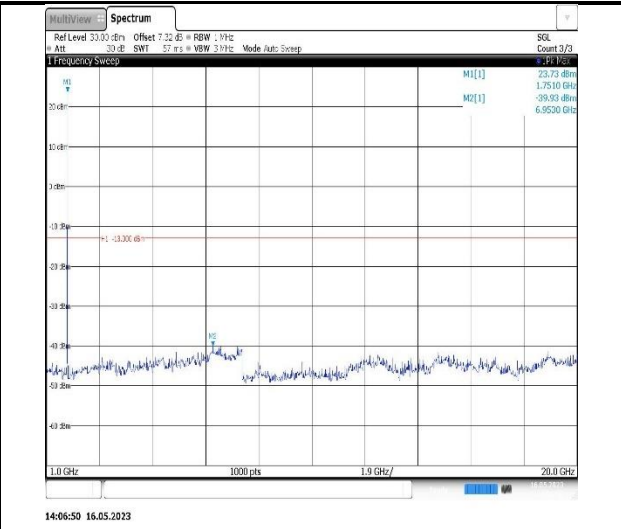

**Band4-5MHz-QPSK-20375-1RB#0-
Range2:1000~20000MHz**