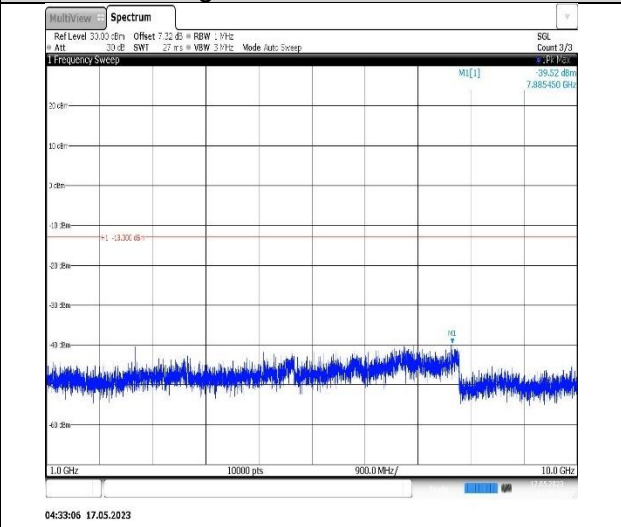

**Band5-5MHz-QPSK-20625-1RB#0-
Range1:30~1000MHz**

**Band5-5MHz-QPSK-20625-1RB#0-
Range2:1000~10000MHz**

Band5-5MHz-16QAM-20425-1RB#0-Range1:30~1000MHz

Band5-5MHz-16QAM-20425-1RB#0-Range2:1000~10000MHz

Band5-5MHz-16QAM-20525-1RB#0-Range1:30~1000MHz

Band5-5MHz-16QAM-20525-1RB#0-Range2:1000~10000MHz

Band5-5MHz-16QAM-20625-1RB#0-Range1:30~1000MHz

Band5-5MHz-16QAM-20625-1RB#0-Range2:1000~10000MHz

Band5-10MHz-QPSK-20450-1RB#0-Range1:30~1000MHz

Band5-10MHz-QPSK-20450-1RB#0-Range2:1000~10000MHz

Band5-10MHz-QPSK-20525-1RB#0-Range1:30~1000MHz

Band5-10MHz-QPSK-20525-1RB#0-Range2:1000~10000MHz

Band5-10MHz-QPSK-20600-1RB#0-Range1:30~1000MHz

Band5-10MHz-QPSK-20600-1RB#0-Range2:1000~10000MHz