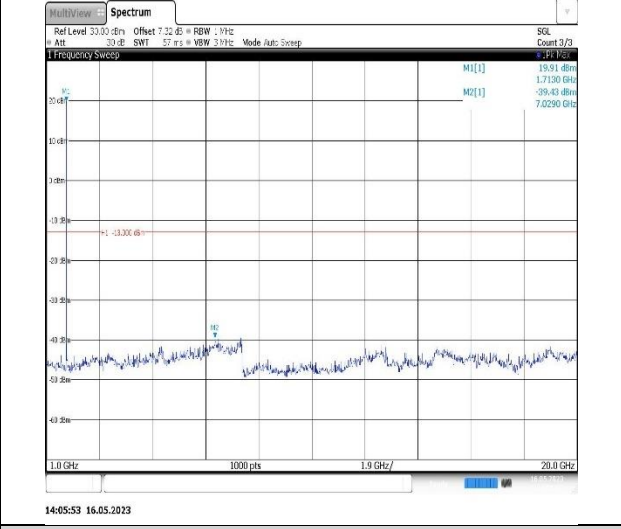

14:06:50 16.05.2023
Band4-5MHz-16QAM-19975-1RB#0-Range2:1000~20000MHz