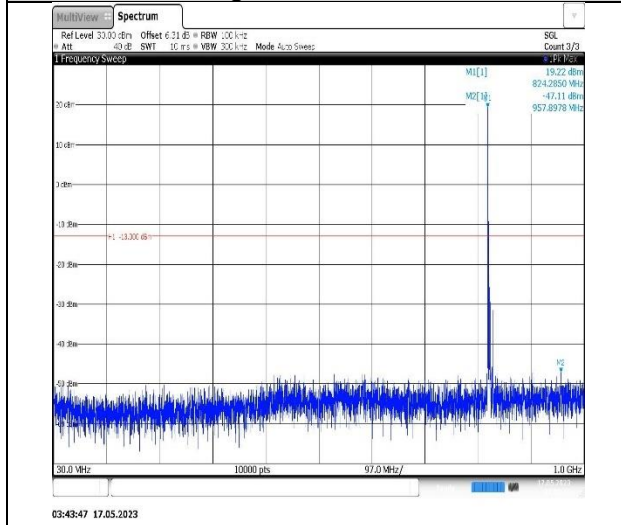

**Band5-5MHz-QPSK-20425-1RB#0-
Range1:30~1000MHz**

**Band5-5MHz-QPSK-20425-1RB#0-
Range2:1000~10000MHz**

**Band5-5MHz-QPSK-20525-1RB#0-
Range1:30~1000MHz**

**Band5-5MHz-QPSK-20525-1RB#0-
Range2:1000~10000MHz**

**Band5-5MHz-QPSK-20625-1RB#0-
Range1:30~1000MHz**

**Band5-5MHz-QPSK-20625-1RB#0-
Range2:1000~10000MHz**

Band5-5MHz-16QAM-20425-1RB#0-Range1:30~1000MHz

Band5-5MHz-16QAM-20425-1RB#0-Range2:1000~10000MHz

Band5-5MHz-16QAM-20525-1RB#0-Range1:30~1000MHz