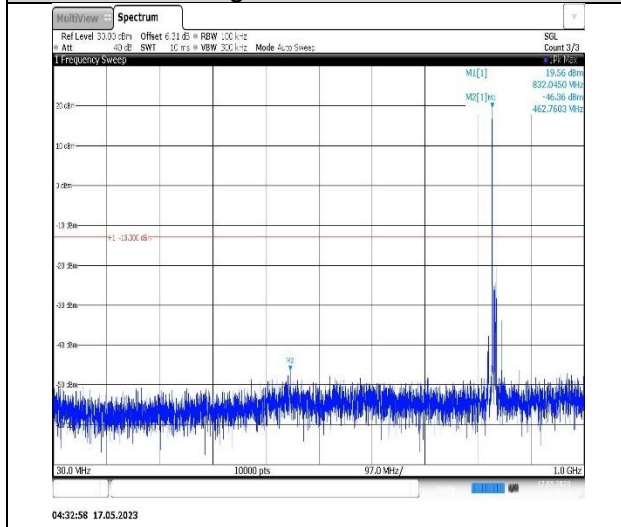

**Band5-5MHz-QPSK-20625-1RB#0-
Range1:30~1000MHz**

**Band5-5MHz-QPSK-20625-1RB#0-
Range2:1000~10000MHz**

Band5-5MHz-16QAM-20425-1RB#0-Range1:30~1000MHz

Band5-5MHz-16QAM-20425-1RB#0-Range2:1000~10000MHz

Band5-5MHz-16QAM-20525-1RB#0-Range1:30~1000MHz

Band5-5MHz-16QAM-20525-1RB#0-Range2:1000~10000MHz

Band5-5MHz-16QAM-20625-1RB#0-Range1:30~1000MHz

Band5-5MHz-16QAM-20625-1RB#0-Range2:1000~10000MHz

Band5-10MHz-QPSK-20450-1RB#0-Range1:30~1000MHz

Band5-10MHz-QPSK-20450-1RB#0-Range2:1000~10000MHz

Band5-10MHz-QPSK-20525-1RB#0-Range1:30~1000MHz

Band5-10MHz-QPSK-20525-1RB#0-Range2:1000~10000MHz

Band5-10MHz-QPSK-20600-1RB#0-Range1:30~1000MHz

Band5-10MHz-QPSK-20600-1RB#0-Range2:1000~10000MHz