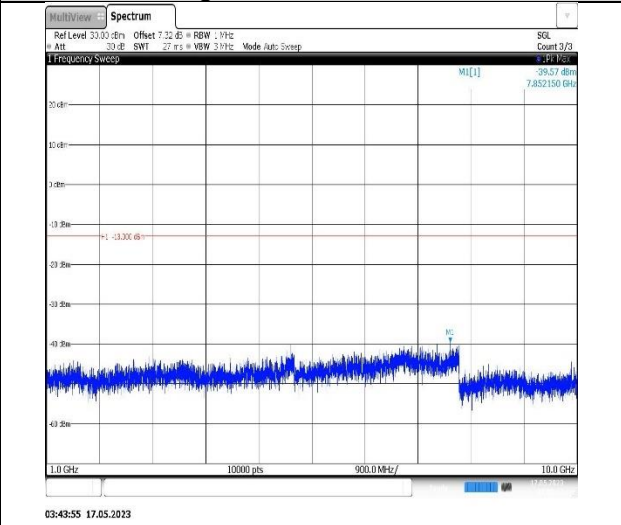

**Band5-5MHz-QPSK-20425-1RB#0-
Range1:30~1000MHz**

**Band5-5MHz-QPSK-20425-1RB#0-
Range2:1000~10000MHz**

**Band5-5MHz-QPSK-20525-1RB#0-
Range1:30~1000MHz**

**Band5-5MHz-QPSK-20525-1RB#0-
Range2:1000~10000MHz**

**Band5-5MHz-QPSK-20625-1RB#0-
Range1:30~1000MHz**

**Band5-5MHz-QPSK-20625-1RB#0-
Range2:1000~10000MHz**

Band5-5MHz-16QAM-20425-1RB#0-Range1:30~1000MHz

Band5-5MHz-16QAM-20425-1RB#0-Range2:1000~10000MHz

Band5-5MHz-16QAM-20525-1RB#0-Range1:30~1000MHz

Band5-5MHz-16QAM-20525-1RB#0-Range2:1000~10000MHz

Band5-5MHz-16QAM-20625-1RB#0-Range1:30~1000MHz

Band5-5MHz-16QAM-20625-1RB#0-Range2:1000~10000MHz

Band5-10MHz-QPSK-20450-1RB#0-Range1:30~1000MHz

Band5-10MHz-QPSK-20450-1RB#0-Range2:1000~10000MHz