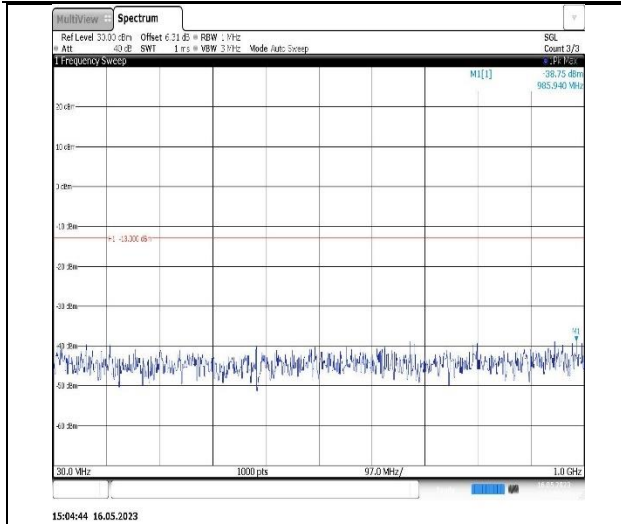

15:04:44 16.05.2023