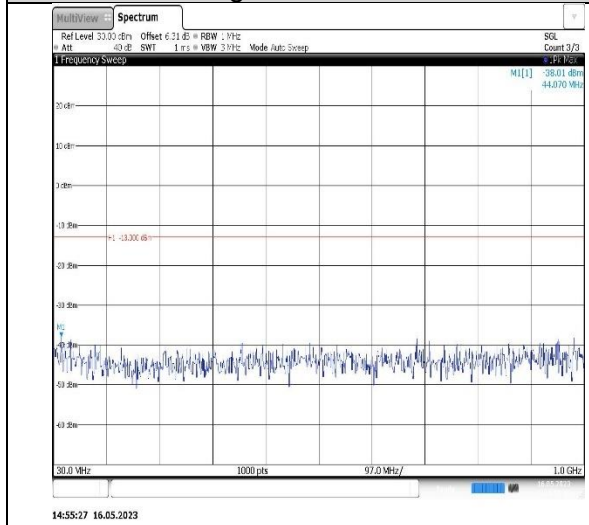

Band4-15MHz-QPSK-20175-1RB#0-Range1:30~1000MHz

14:55:27 16.05.2023

Band4-15MHz-QPSK-20325-1RB#0-Range1:30~1000MHz