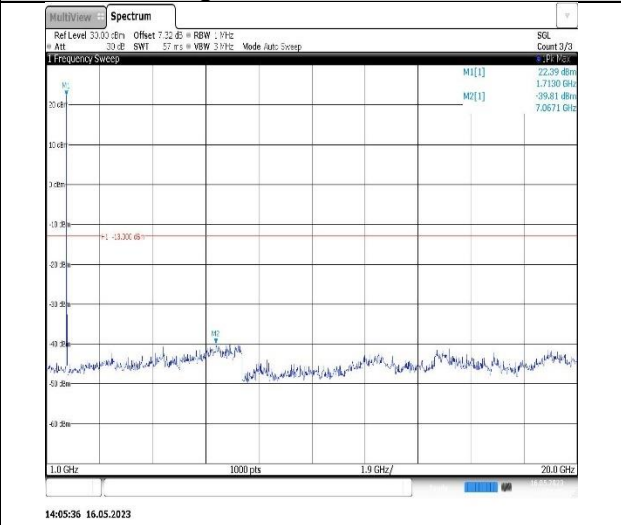

13:38:24 16.05.2023

**Band4-5MHz-QPSK-19975-1RB#0-
Range1:30~1000MHz**

13:38:32 16.05.2023

**Band4-5MHz-QPSK-19975-1RB#0-
Range2:1000~20000MHz**

14:05:28 16.05.2023

**Band4-5MHz-QPSK-20175-1RB#0-
Range1:30~1000MHz**

14:05:36 16.05.2023

**Band4-5MHz-QPSK-20175-1RB#0-
Range2:1000~20000MHz**

14:06:05 16.05.2023

**Band4-5MHz-QPSK-20375-1RB#0-
Range1:30~1000MHz**

14:06:13 16.05.2023

**Band4-5MHz-QPSK-20375-1RB#0-
Range2:1000~20000MHz**