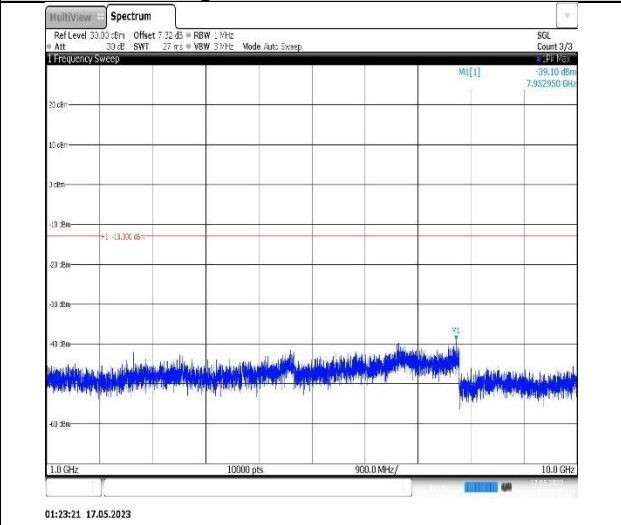

Band5-1.4MHz-QPSK-20643-1RB#0-Range2:1000~10000MHz

**Band5-3MHz-QPSK-20415-1RB#0-
Range1:30~1000MHz**

**Band5-3MHz-QPSK-20415-1RB#0-
Range2:1000~10000MHz**

**Band5-3MHz-QPSK-20525-1RB#0-
Range1:30~1000MHz**