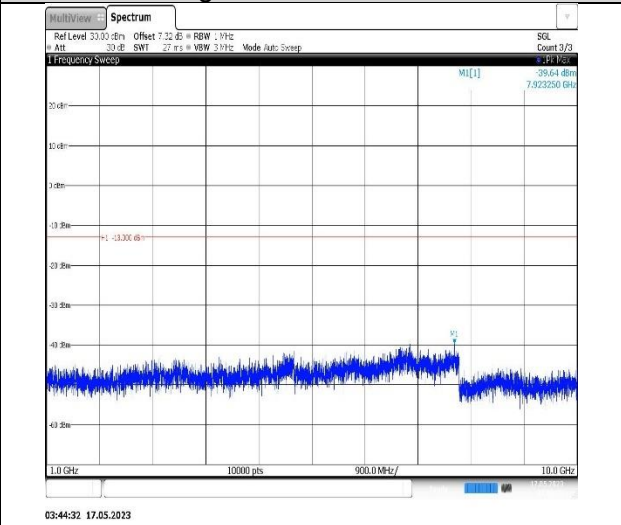

**Band5-5MHz-QPSK-20425-1RB#0-
Range1:30~1000MHz**

**Band5-5MHz-QPSK-20425-1RB#0-
Range2:1000~10000MHz**

**Band5-5MHz-QPSK-20525-1RB#0-
Range1:30~1000MHz**

**Band5-5MHz-QPSK-20525-1RB#0-
Range2:1000~10000MHz**

**Band5-5MHz-QPSK-20625-1RB#0-
Range1:30~1000MHz**

**Band5-5MHz-QPSK-20625-1RB#0-
Range2:1000~10000MHz**

Band5-5MHz-16QAM-20425-1RB#0-Range1:30~1000MHz

Band5-5MHz-16QAM-20425-1RB#0-Range2:1000~10000MHz

Band5-5MHz-16QAM-20525-1RB#0-Range1:30~1000MHz

Band5-5MHz-16QAM-20525-1RB#0-Range2:1000~10000MHz

Band5-5MHz-16QAM-20625-1RB#0-Range1:30~1000MHz

Band5-5MHz-16QAM-20625-1RB#0-Range2:1000~10000MHz

Band5-10MHz-QPSK-20450-1RB#0-Range1:30~1000MHz

Band5-10MHz-QPSK-20450-1RB#0-Range2:1000~10000MHz