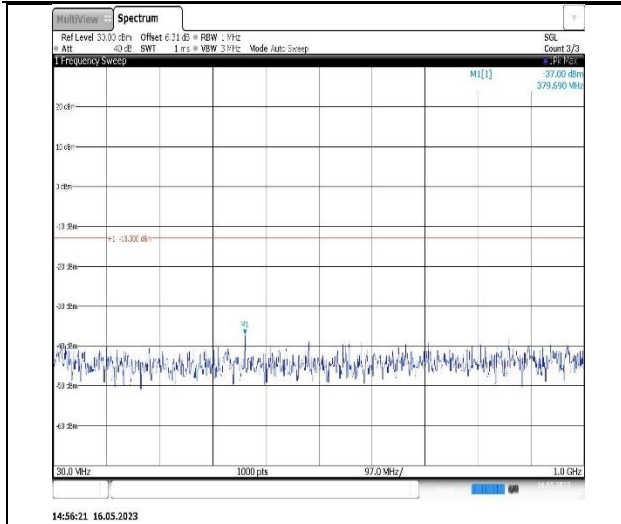

Band4-15MHz-QPSK-20175-1RB#0-Range1:30~1000MHz

14:55:01 16.05.2023

Band4-15MHz-QPSK-20175-1RB#0-Range2:1000~20000MHz

14:55:27 16.05.2023

Band4-15MHz-QPSK-20325-1RB#0-Range1:30~1000MHz

14:55:36 16.05.2023

Band4-15MHz-QPSK-20325-1RB#0-Range2:1000~20000MHz