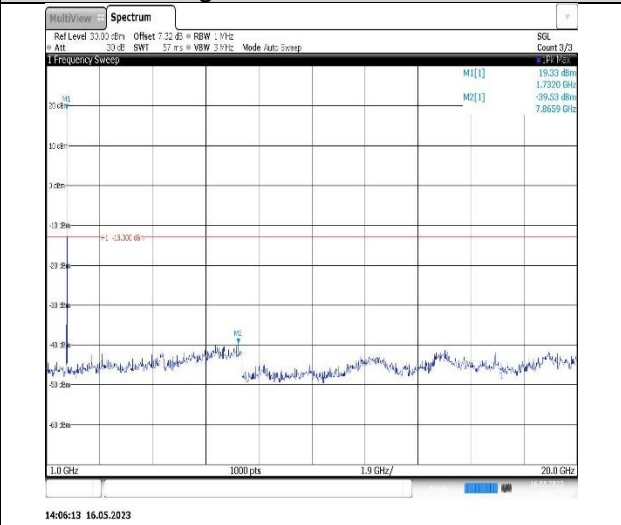

13:38:24 16.05.2023

**Band4-5MHz-QPSK-19975-1RB#0-
Range1:30~1000MHz**

13:38:32 16.05.2023

**Band4-5MHz-QPSK-19975-1RB#0-
Range2:1000~20000MHz**

14:05:28 16.05.2023

**Band4-5MHz-QPSK-20175-1RB#0-
Range1:30~1000MHz**

14:05:36 16.05.2023

**Band4-5MHz-QPSK-20175-1RB#0-
Range2:1000~20000MHz**

14:06:05 16.05.2023

**Band4-5MHz-QPSK-20375-1RB#0-
Range1:30~1000MHz**

14:06:13 16.05.2023

**Band4-5MHz-QPSK-20375-1RB#0-
Range2:1000~20000MHz**