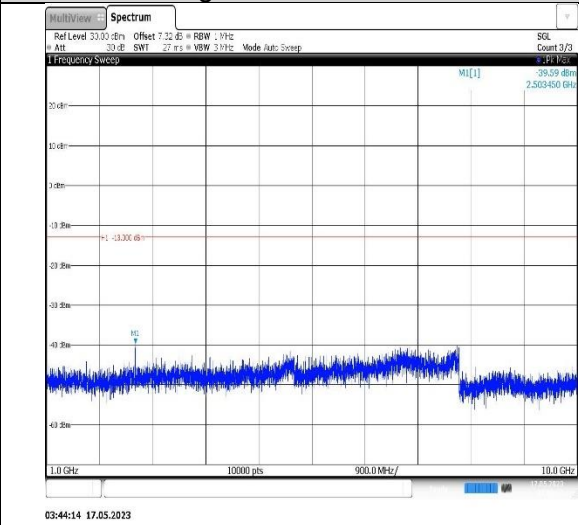

**Band5-5MHz-QPSK-20425-1RB#0-
Range1:30~1000MHz**

**Band5-5MHz-QPSK-20425-1RB#0-
Range2:1000~10000MHz**

**Band5-5MHz-QPSK-20525-1RB#0-
Range1:30~1000MHz**

**Band5-5MHz-QPSK-20525-1RB#0-
Range2:1000~10000MHz**

**Band5-5MHz-QPSK-20625-1RB#0-
Range1:30~1000MHz**

**Band5-5MHz-QPSK-20625-1RB#0-
Range2:1000~10000MHz**

Band5-5MHz-16QAM-20425-1RB#0-Range1:30~1000MHz

Band5-5MHz-16QAM-20425-1RB#0-Range2:1000~10000MHz

Band5-5MHz-16QAM-20525-1RB#0-Range1:30~1000MHz