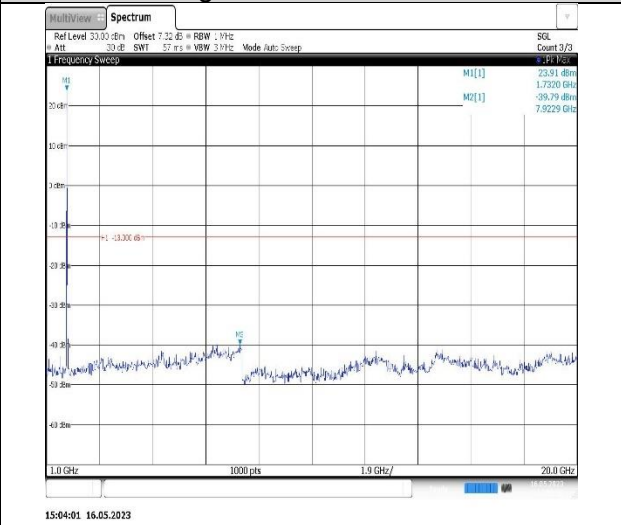

Band4-20MHz-QPSK-20050-1RB#0-Range1:30~1000MHz

Band4-20MHz-QPSK-20050-1RB#0-Range2:1000~20000MHz

Band4-20MHz-QPSK-20175-1RB#0-Range1:30~1000MHz

Band4-20MHz-QPSK-20175-1RB#0-Range2:1000~20000MHz

Band4-20MHz-QPSK-20300-1RB#0-Range1:30~1000MHz

Band4-20MHz-QPSK-20300-1RB#0-Range2:1000~20000MHz

15:04:44 16.05.2023

Band5-1.4MHz-QPSK-20407-1RB#0-Range1:30~1000MHz

15:04:52 16.05.2023

Band5-1.4MHz-QPSK-20407-1RB#0-Range2:1000~10000MHz

22:22:20 16.05.2023