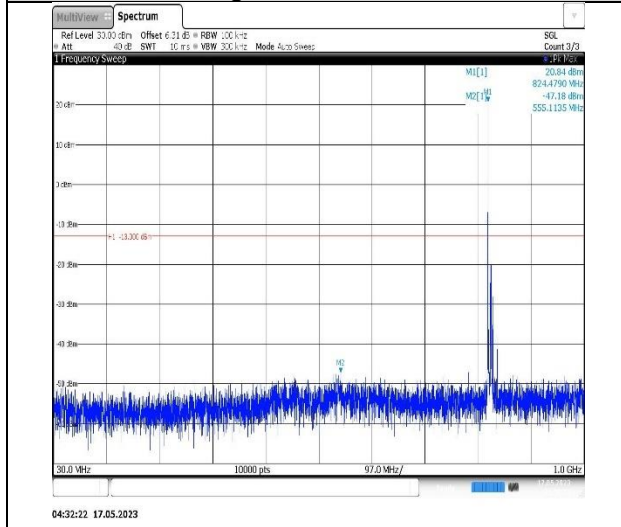

**Band5-5MHz-QPSK-20625-1RB#0-
Range1:30~1000MHz**

**Band5-5MHz-QPSK-20625-1RB#0-
Range2:1000~10000MHz**

Band5-5MHz-16QAM-20425-1RB#0-Range1:30~1000MHz

Band5-5MHz-16QAM-20425-1RB#0-Range2:1000~10000MHz

Band5-5MHz-16QAM-20525-1RB#0-Range1:30~1000MHz

Band5-5MHz-16QAM-20525-1RB#0-Range2:1000~10000MHz

Band5-5MHz-16QAM-20625-1RB#0-Range1:30~1000MHz

Band5-5MHz-16QAM-20625-1RB#0-Range2:1000~10000MHz

Band5-10MHz-QPSK-20450-1RB#0-Range1:30~1000MHz

Band5-10MHz-QPSK-20450-1RB#0-Range2:1000~10000MHz

Band5-10MHz-QPSK-20525-1RB#0-Range1:30~1000MHz

Band5-10MHz-QPSK-20525-1RB#0-Range2:1000~10000MHz

Band5-10MHz-QPSK-20600-1RB#0-Range1:30~1000MHz

Band5-10MHz-QPSK-20600-1RB#0-Range2:1000~10000MHz