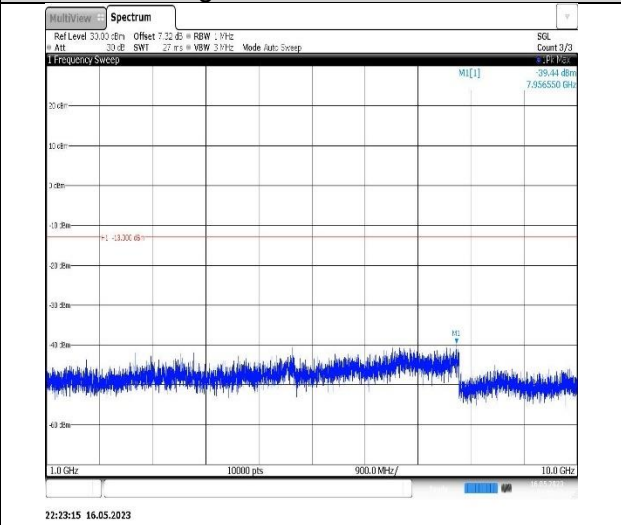

Band5-1.4MHz-QPSK-20525-1RB#0-Range1:30~1000MHz

22:22:28 16.05.2023

Band5-1.4MHz-QPSK-20525-1RB#0-Range2:1000~10000MHz

22:23:06 16.05.2023

Band5-1.4MHz-QPSK-20643-1RB#0-Range1:30~1000MHz

22:23:15 16.05.2023