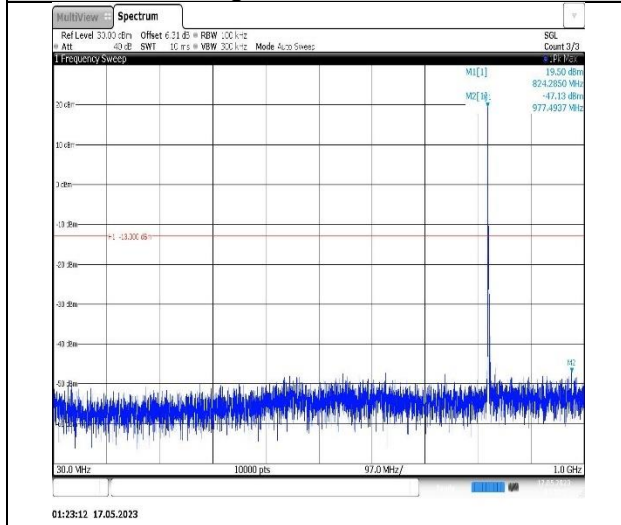

Band5-1.4MHz-QPSK-20643-1RB#0-Range2:1000~10000MHz

**Band5-3MHz-QPSK-20415-1RB#0-
Range1:30~1000MHz**

**Band5-3MHz-QPSK-20415-1RB#0-
Range2:1000~10000MHz**

**Band5-3MHz-QPSK-20525-1RB#0-
Range1:30~1000MHz**