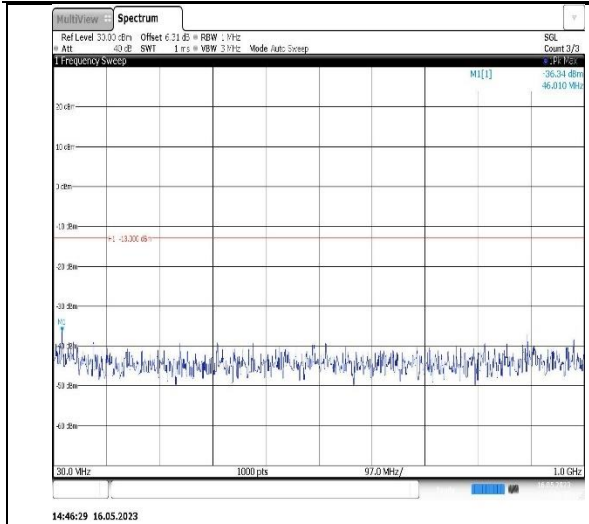

14:46:29 16.05.2023