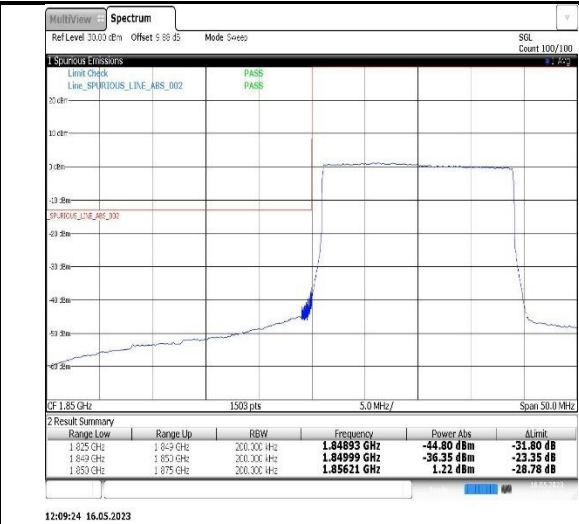

12:10:00 16.05.2023

Band2-20MHz-16QAM-18700-1RB#0

12:11:07 16.05.2023

Band2-20MHz-16QAM-18700-100RB#0

12:08:17 16.05.2023

Band2-20MHz-16QAM-19100-1RB#99

12:09:24 16.05.2023

Band2-20MHz-16QAM-19100-100RB#0