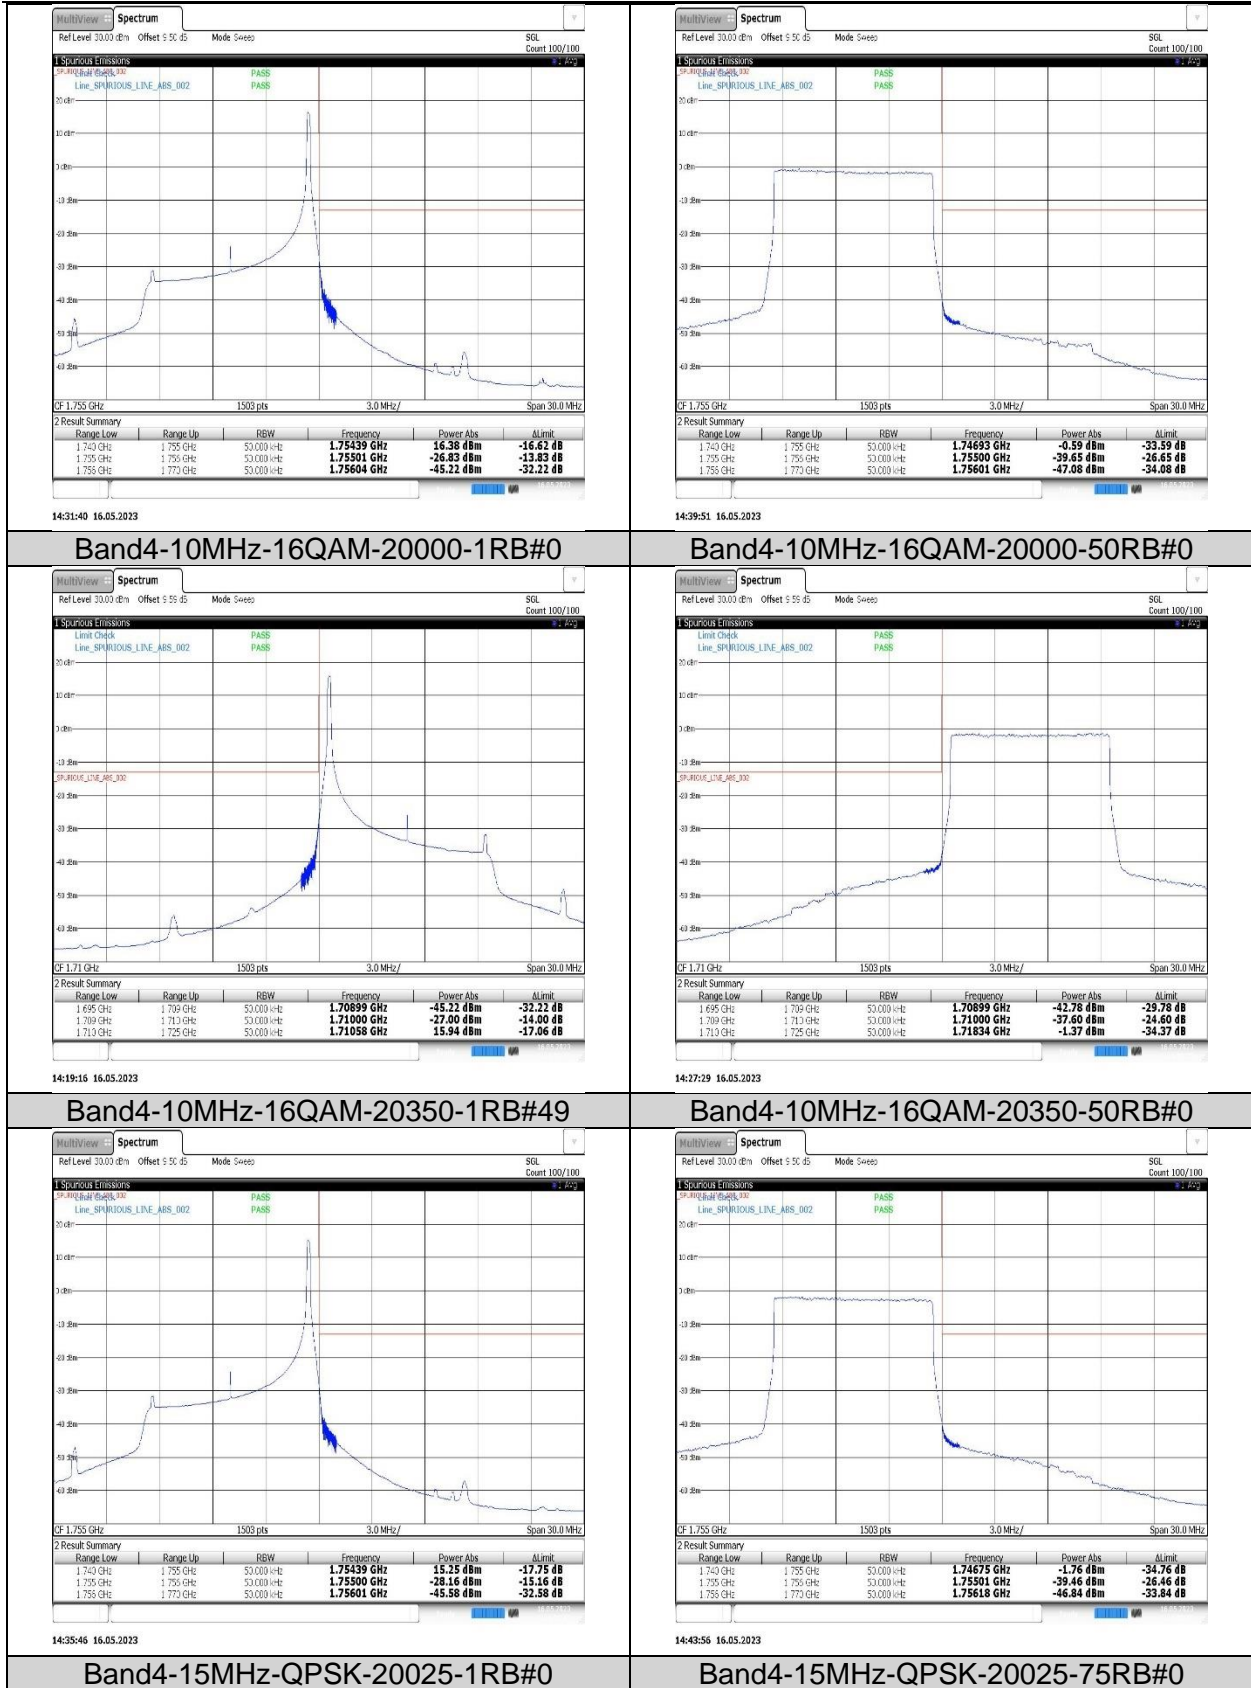

Band4-10MHz-QPSK-20350-50RB#0