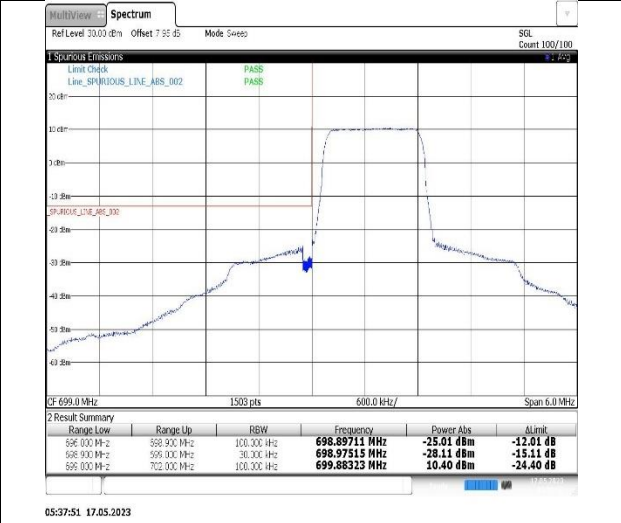

04:21:43 17.05.2023

04:23:45 17.05.2023

Band12-1.4MHz-QPSK-23017-1RB#0

Band12-1.4MHz-QPSK-23017-6RB#0

05:37:08 17.05.2023

Band12-1.4MHz-QPSK-23173-1RB#5

05:37:51 17.05.2023

Band12-1.4MHz-QPSK-23173-6RB#0