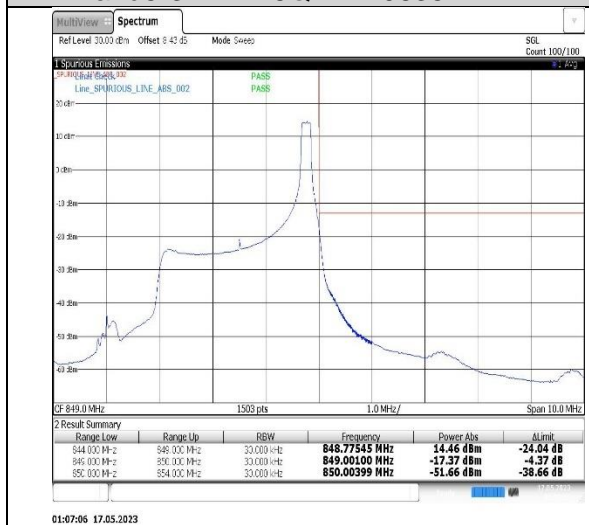

Band5-3MHz-16QAM-20635-1RB#14

01:07:06 17.05.2023