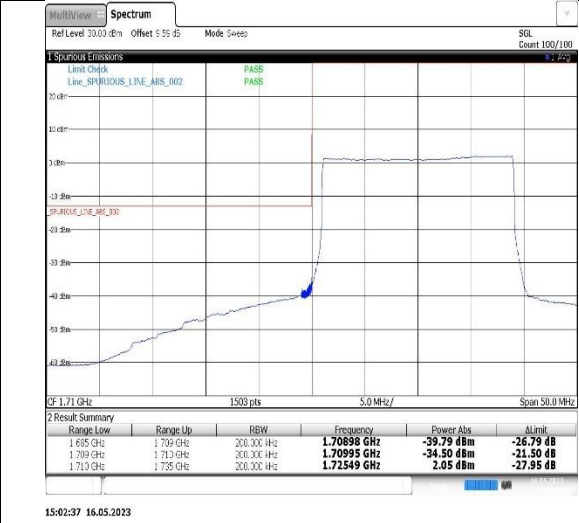

14:54:23 16.05.2023

Band4-20MHz-QPSK-20050-100RB#0

15:00:57 16.05.2023

Band4-20MHz-16QAM-20050-1RB#0

15:02:07 16.05.2023

Band4-20MHz-16QAM-20050-100RB#0

15:01:31 16.05.2023

Band5-1.4MHz-QPSK-20407-1RB#0