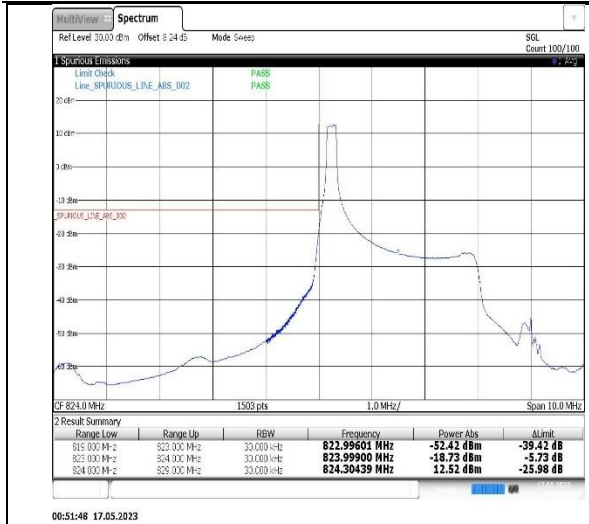

Band5-3MHz-QPSK-20415-1RB#0

Band5-3MHz-QPSK-20415-15RB#0

Band5-3MHz-QPSK-20635-1RB#14

Band5-3MHz-QPSK-20635-15RB#0

Band5-3MHz-16QAM-20415-1RB#0

Band5-3MHz-16QAM-20415-15RB#0

06:51:48 17.05.2023

Band5-3MHz-16QAM-20635-1RB#14