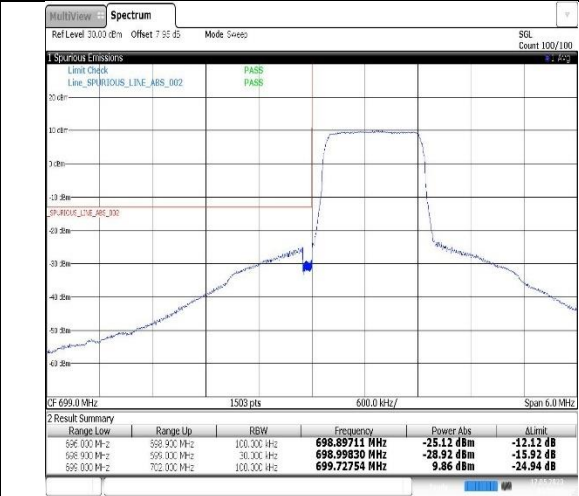

05:40:43 17.05.2023

Band12-1.4MHz-16QAM-23017-1RB#0

05:45:21 17.05.2023

Band12-1.4MHz-16QAM-23017-6RB#0

05:37:28 17.05.2023

Band12-1.4MHz-16QAM-23173-1RB#5

05:38:10 17.05.2023

Band12-1.4MHz-16QAM-23173-6RB#0