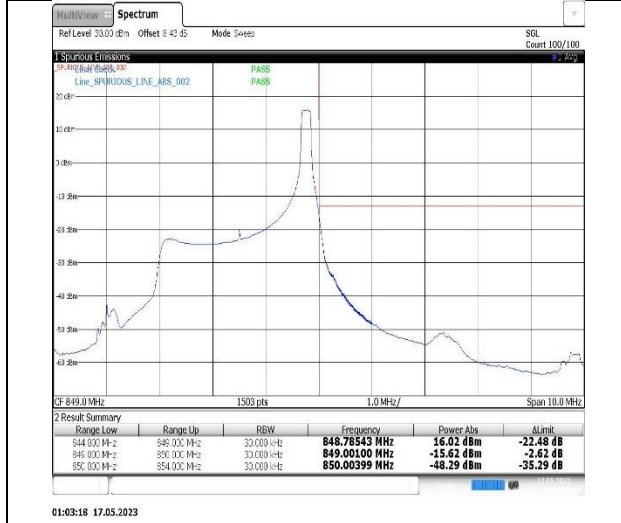

Band5-3MHz-QPSK-20415-1RB#0

Band5-3MHz-QPSK-20415-15RB#0

Band5-3MHz-QPSK-20635-1RB#14

Band5-3MHz-QPSK-20635-15RB#0

Band5-3MHz-16QAM-20415-1RB#0

Band5-3MHz-16QAM-20415-15RB#0

06:51:48 17.05.2023

Band5-3MHz-16QAM-20635-1RB#14