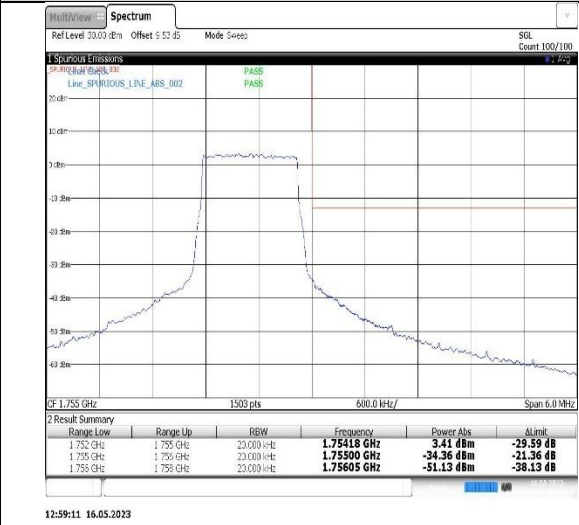

Band4-1.4MHz-16QAM-19957-1RB#0

Band4-1.4MHz-16QAM-19957-6RB#0

Band4-1.4MHz-16QAM-20393-1RB#5

Band4-1.4MHz-16QAM-20393-6RB#0

Band4-3MHz-QPSK-19965-1RB#0

Band4-3MHz-QPSK-19965-15RB#0

13:09:47 16.05.2023

Band4-3MHz-QPSK-20385-1RB#14