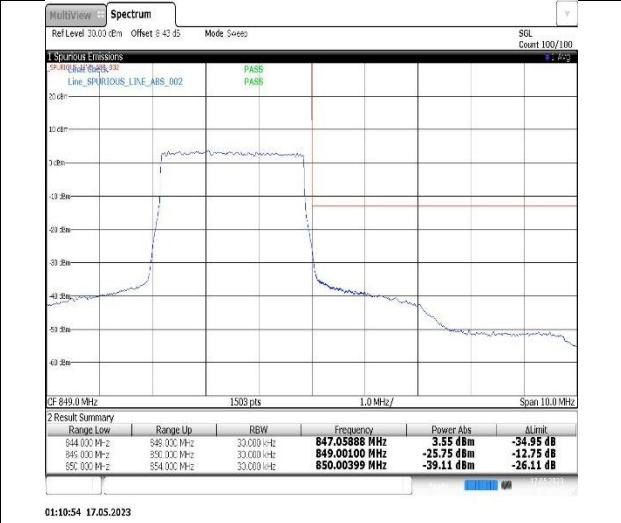

Band5-3MHz-QPSK-20415-1RB#0

Band5-3MHz-QPSK-20415-15RB#0

Band5-3MHz-QPSK-20635-1RB#14

Band5-3MHz-QPSK-20635-15RB#0

Band5-3MHz-16QAM-20415-1RB#0

Band5-3MHz-16QAM-20415-15RB#0

06:51:48 17.05.2023

Band5-3MHz-16QAM-20635-1RB#14