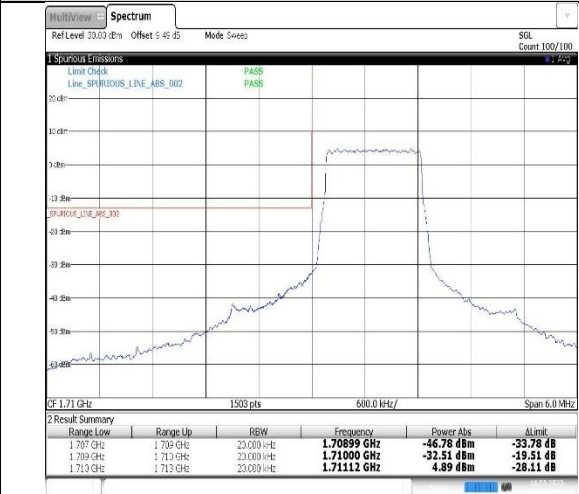

12:10:34 16.05.2023

Band4-1.4MHz-QPSK-19957-1RB#0

12:11:37 16.05.2023

Band4-1.4MHz-QPSK-19957-6RB#0

12:23:11 16.05.2023

Band4-1.4MHz-QPSK-20393-1RB#5

12:23:25 16.05.2023

Band4-1.4MHz-QPSK-20393-6RB#0