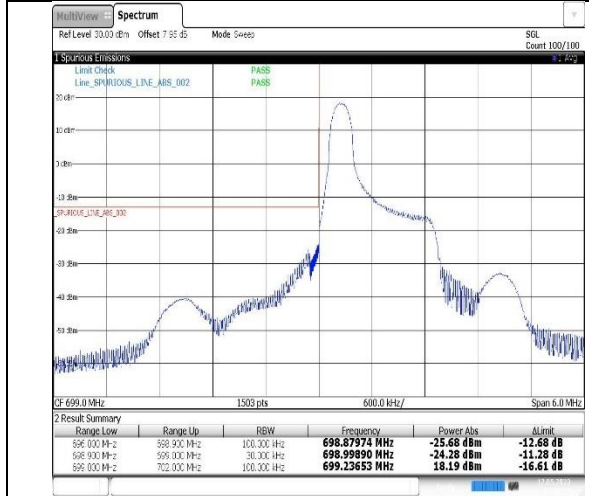

Band12-1.4MHz-16QAM-23017-1RB#0

05:37:28 17.05.2023