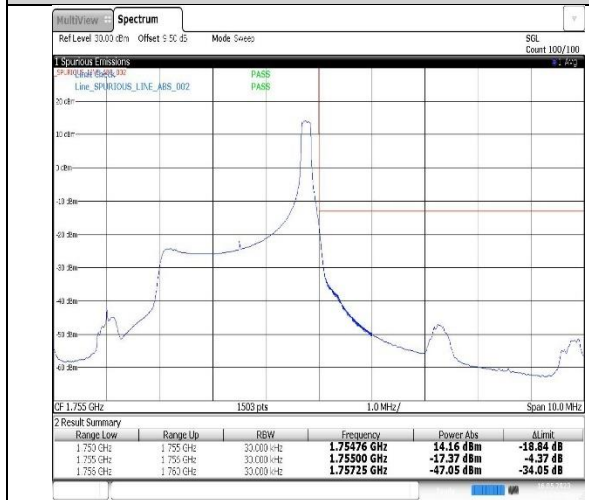

Band4-3MHz-QPSK-20385-1RB#14

13:25:07 16.05.2023