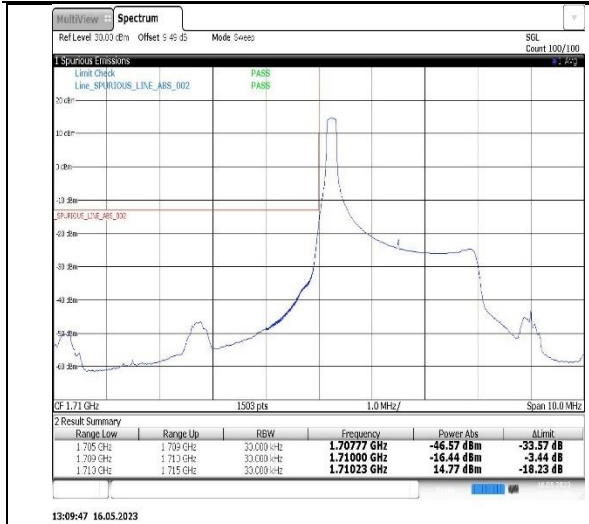

Band4-1.4MHz-16QAM-19957-1RB#0

Band4-1.4MHz-16QAM-19957-6RB#0

Band4-1.4MHz-16QAM-20393-1RB#5

Band4-1.4MHz-16QAM-20393-6RB#0

Band4-3MHz-QPSK-19965-1RB#0

Band4-3MHz-QPSK-19965-15RB#0

13:09:47 16.05.2023

Band4-3MHz-QPSK-20385-1RB#14