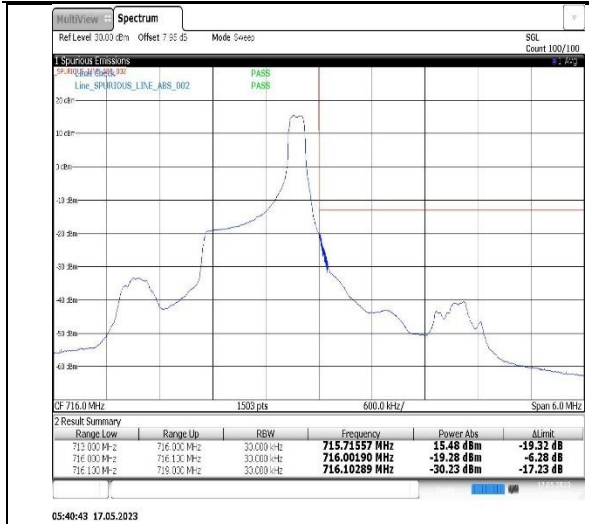

04:21:43 17.05.2023

04:23:45 17.05.2023

Band12-1.4MHz-QPSK-23017-1RB#0

Band12-1.4MHz-QPSK-23017-6RB#0

05:37:08 17.05.2023

Band12-1.4MHz-QPSK-23173-1RB#5

05:37:51 17.05.2023

Band12-1.4MHz-QPSK-23173-6RB#0