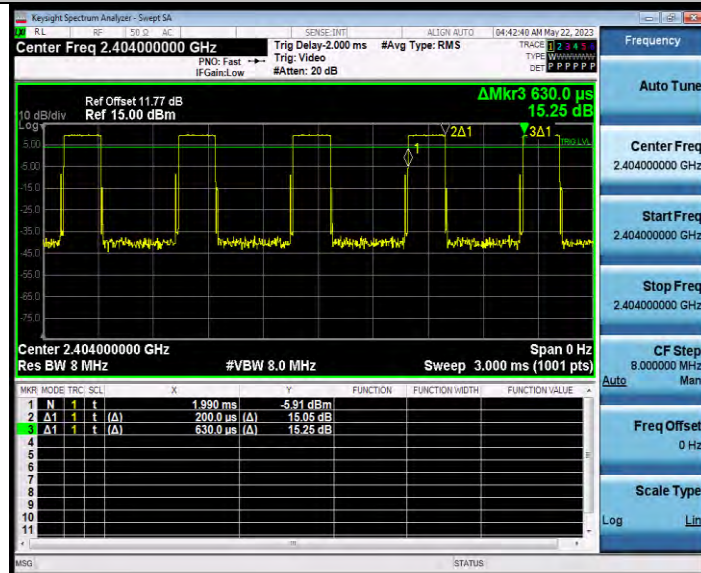

**BUREAU
VERITAS**

Test Report No.: W7L-P23050004-1RF02

BLE_2M_Ant1_2404

BLE_2M_Ant1_2440

**BUREAU
VERITAS**

Test Report No.: W7L-P23050004-1RF02

BLE_2M_Ant1_2478

--END--