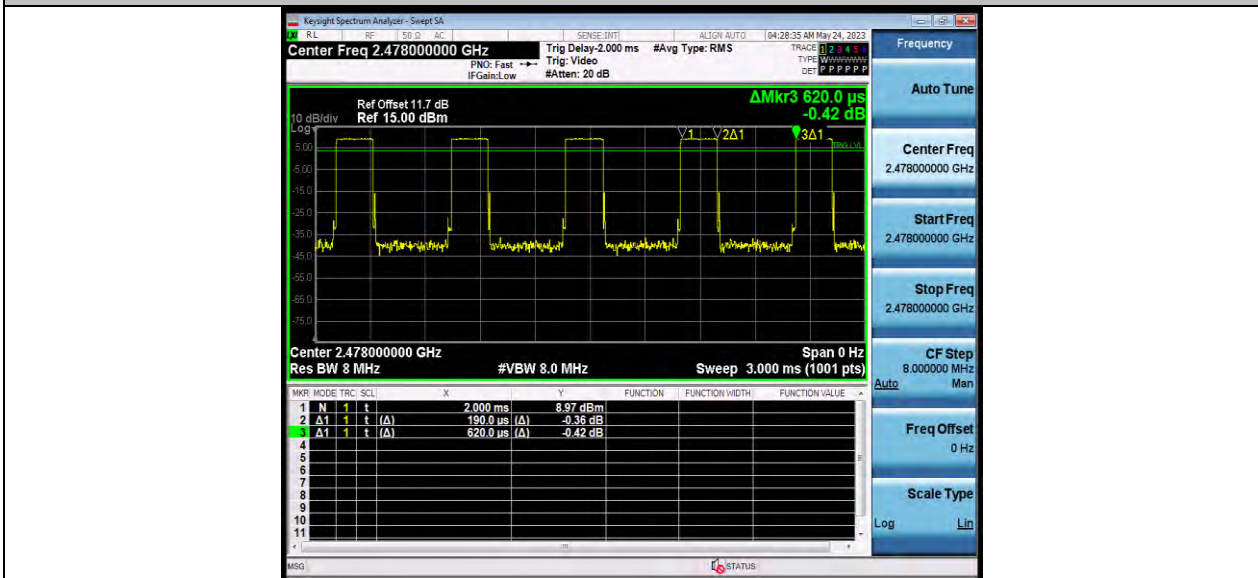

**BUREAU
VERITAS**

Test Report No.: W7L-P23050004-1RF02

BLE_2M_Ant1_2404

BLE_2M_Ant1_2440

**BUREAU
VERITAS**

Test Report No.: W7L-P23050004-1RF02

BLE_2M_Ant1_2478

--END--