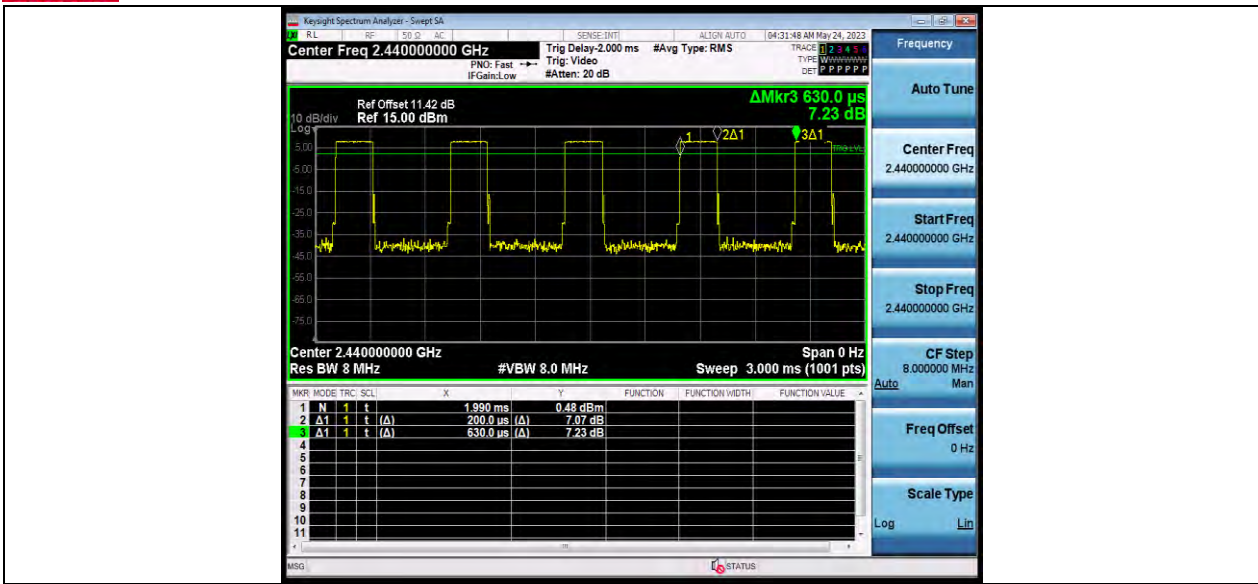

**BUREAU
VERITAS**

Test Report No.: W7L-P23050004-1RF02

BLE_2M_Ant1_2404

BLE_2M_Ant1_2440

**BUREAU
VERITAS**

Test Report No.: W7L-P23050004-1RF02

BLE_2M_Ant1_2478

--END--