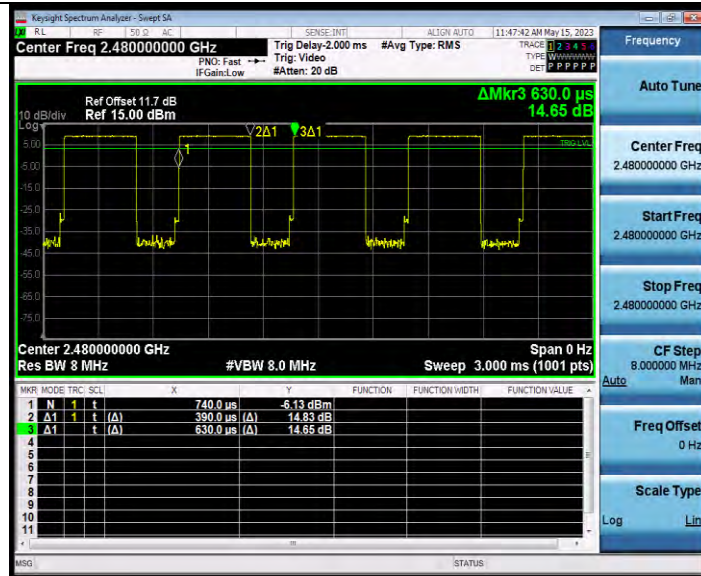

**BUREAU
VERITAS**

Test Report No.: W7L-P23050004-1RF02

BLE_2M_Ant1_2404

BLE_2M_Ant1_2440

**BUREAU
VERITAS**

Test Report No.: W7L-P23050004-1RF02

BLE_2M_Ant1_2478

--END--