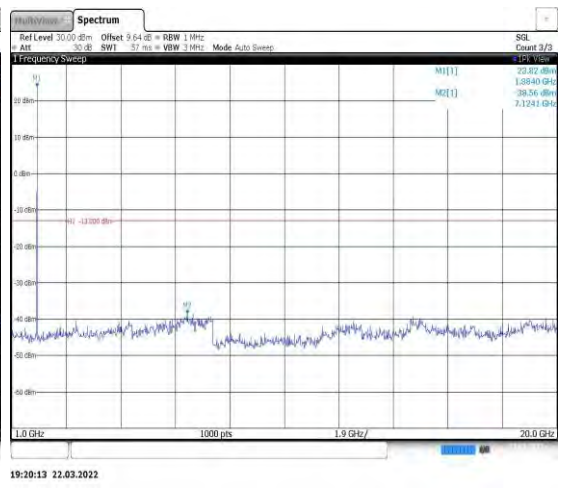

## LTE Band 2

Band2-1.4MHz-QPSK-18607-1RB#0-Range  
1:30~1000MHz

Band2-1.4MHz-QPSK-18607-1RB#0-Range2:  
1000~20000MHz

Band2-1.4MHz-QPSK-18900-1RB#0-Range  
1:30~1000MHz

Band2-1.4MHz-QPSK-18900-1RB#0-Range2:  
1000~20000MHz

Band2-1.4MHz-QPSK-19193-1RB#0-Range

Band2-1.4MHz-QPSK-19193-1RB#0-Range2:

Band2-5MHz-QPSK-18625-1RB#0-Range1:  
30~1000MHz

Band2-5MHz-QPSK-18625-1RB#0-Range2:10  
00~20000MHz

Band2-5MHz-QPSK-18900-1RB#0-Range1:  
30~1000MHz