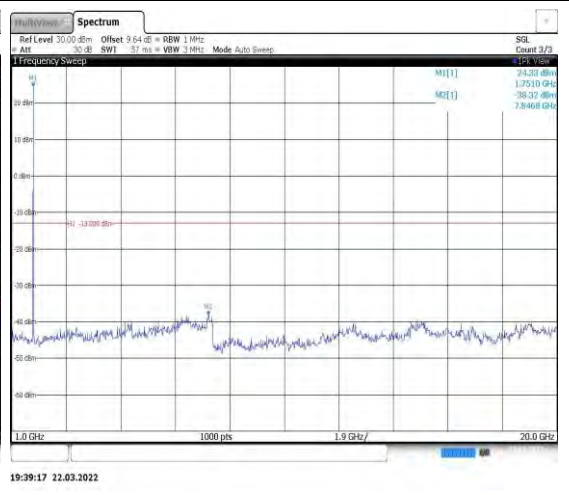

Band4-10MHz-QPSK-20350-1RB#0-Range2:1
000~20000MHz