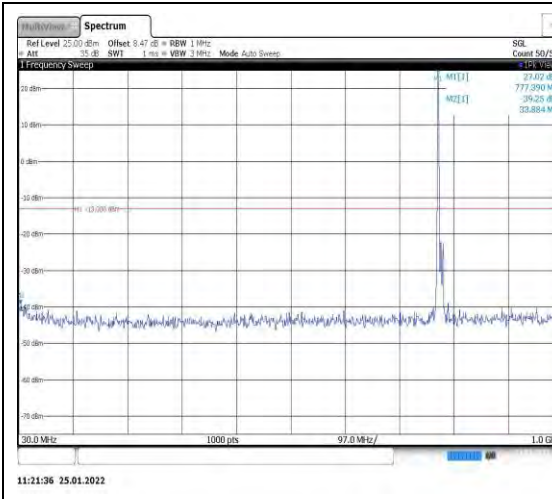

Band13-10MHz-QPSK-23230-1RB#0-Rang
e1:30~1000MHz