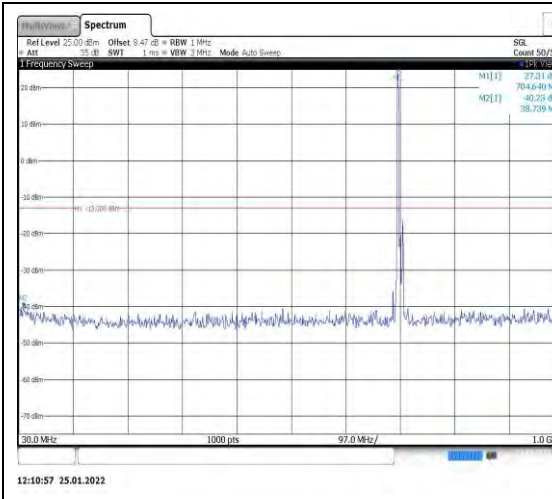

Band17-10MHz-QPSK-23780-1RB#0-Rang
e1:30~1000MHz