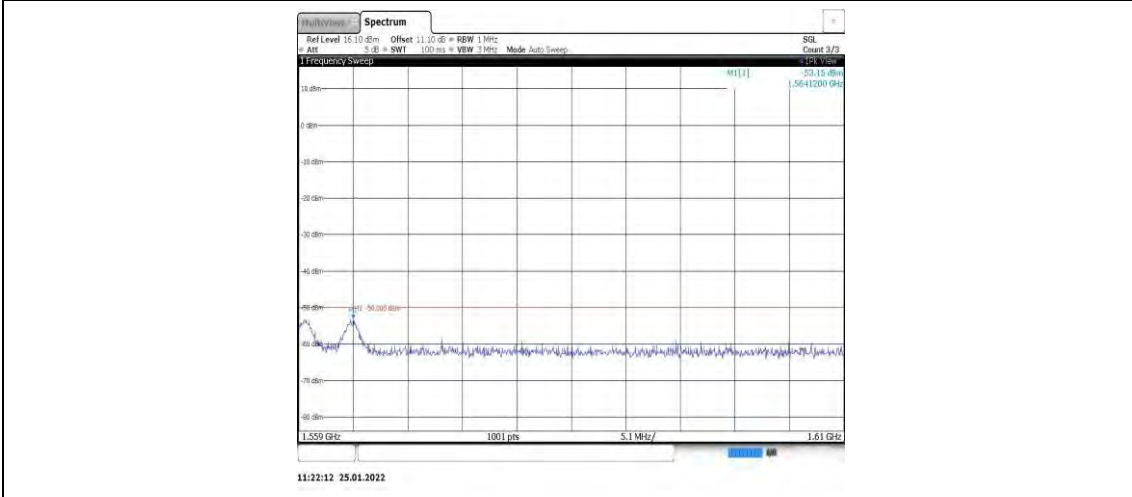

Band13-5MHz-QPSK-23255-1RB#0-Range5:1559~1610MHz

Band13-10MHz-QPSK-23230-1RB#0-Rang  
e1:30~1000MHz

Band13-10MHz-QPSK-23230-1RB#0-Range3:  
763~775MHz

Band13-10MHz-QPSK-23230-1RB#0-Rang  
e4:793~805MHz

Band13-10MHz-QPSK-23230-1RB#0-Range2:  
1000~10000MHz