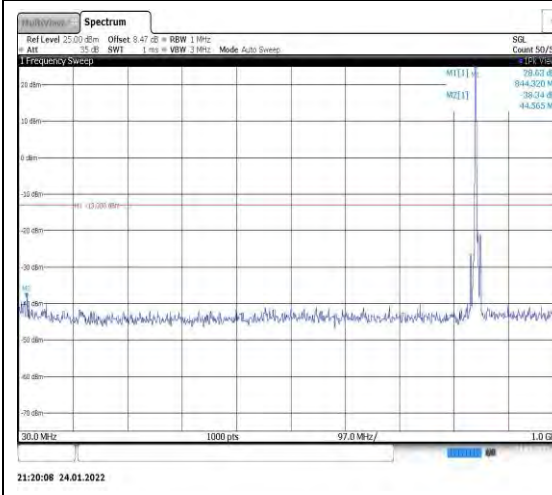

Band5-5MHz-QPSK-20625-1RB#0-Range1:
30~1000MHz