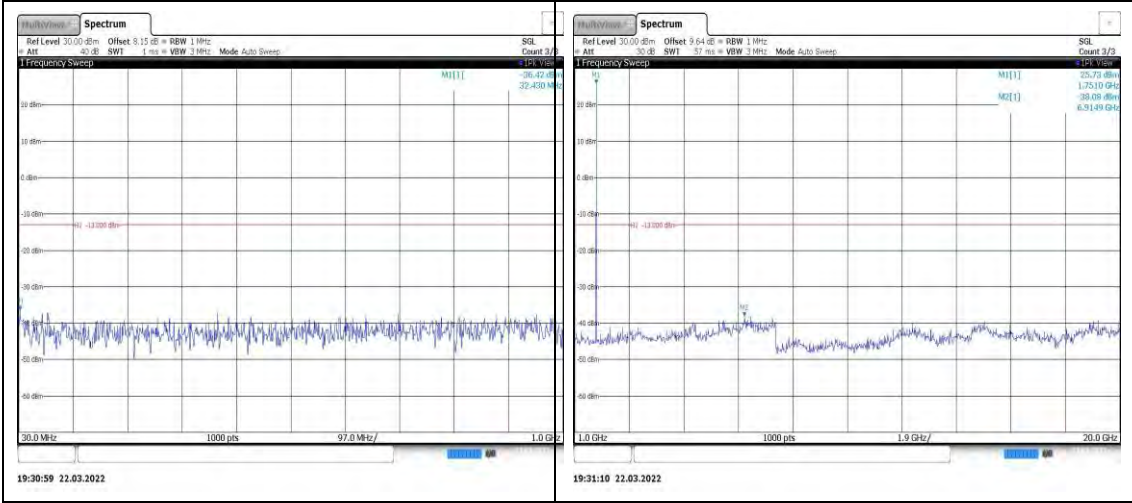

## LTE Band 4

**Band4-1.4MHz-QPSK-19957-1RB#0-Range**  
1:30~1000MHz

**Band4-1.4MHz-QPSK-19957-1RB#0-Range2:**  
1000~20000MHz

**Band4-1.4MHz-QPSK-20175-1RB#0-Range**  
1:30~1000MHz

**Band4-1.4MHz-QPSK-20175-1RB#0-Range2:**  
1000~20000MHz