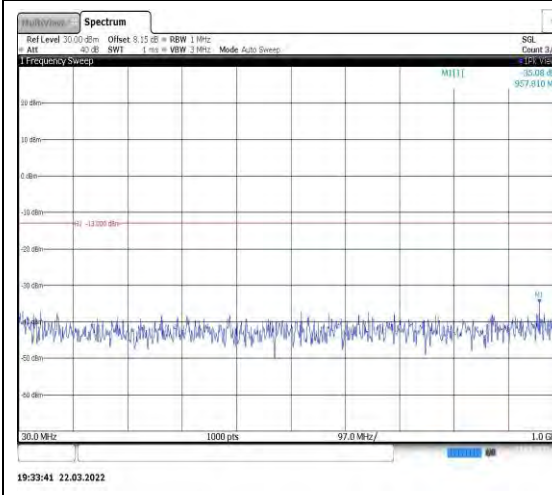

Band4-3MHz-QPSK-20385-1RB#0-Range1:
30~1000MHz