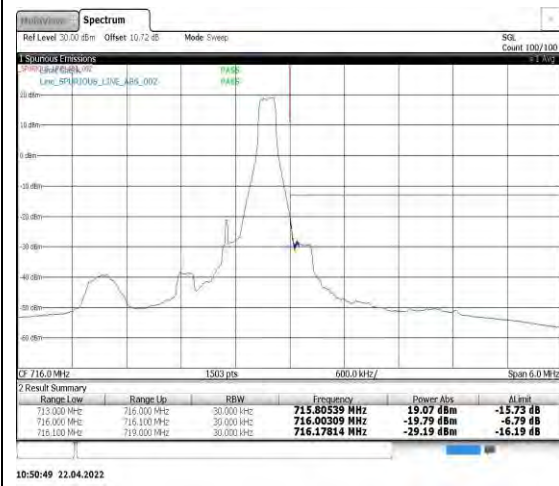

# LTE Band 12

Band12-1.4MHz-QPSK-23017-1RB#0

Band12-1.4MHz-QPSK-23017-6RB#0

Band12-1.4MHz-QPSK-23173-1RB#5

Band12-1.4MHz-QPSK-23173-6RB#0

Band12-1.4MHz-16QAM-23017-1RB#0

Band12-1.4MHz-16QAM-23017-6RB#0

Band12-1.4MHz-16QAM-23173-1RB#5