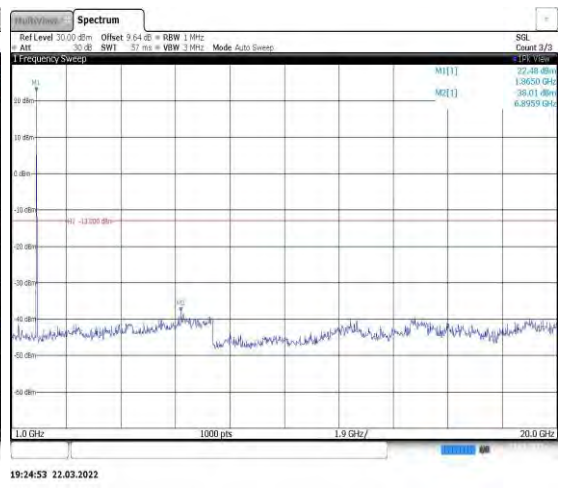

Band2-20MHz-QPSK-18900-1RB#0-Range2:1
000~20000MHz