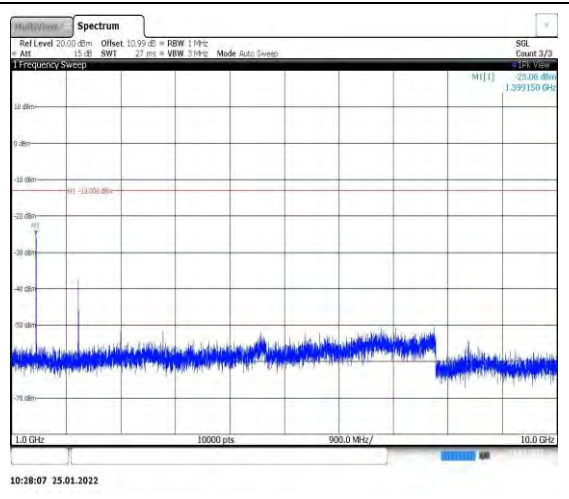

Band12-10MHz-QPSK-23060-1RB#0-Range2:
1000~10000MHz