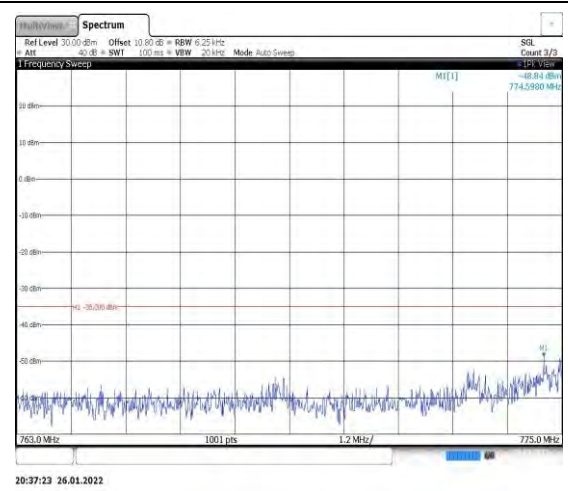

Band12-10MHz-QPSK-23095-1RB#0-Rang  
e1:30~1000MHz

Band12-10MHz-QPSK-23095-1RB#0-Range2:  
1000~10000MHz

Band12-10MHz-QPSK-23130-1RB#0-Rang  
e1:30~1000MHz

Band12-10MHz-QPSK-23130-1RB#0-Range2:  
1000~10000MHz

## LTE Band 13

Band13-5MHz-QPSK-23205-1RB#0-Range  
1:30~1000MHz

Band13-5MHz-QPSK-23205-1RB#0-Range3:7  
63~775MHz

Band13-5MHz-QPSK-23205-1RB#0-Range  
4:793~805MHz

Band13-5MHz-QPSK-23205-1RB#0-Range2:1  
000~10000MHz