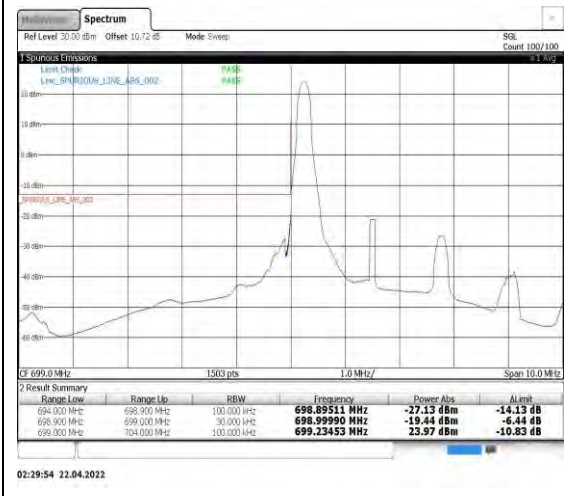

Band12-3MHz-QPSK-23025-1RB#0