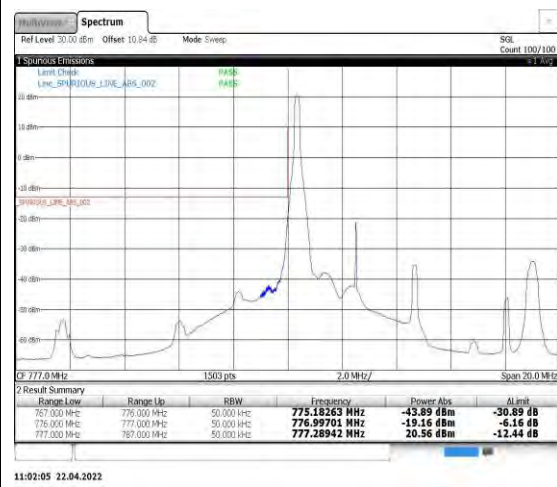

# LTE Band 13

Band13-5MHz-QPSK-23205-1RB#0

Band13-5MHz-QPSK-23205-25RB#0

Band13-5MHz-QPSK-23255-1RB#24

Band13-5MHz-QPSK-23255-25RB#0

Band13-5MHz-16QAM-23205-1RB#0

Band13-5MHz-16QAM-23205-25RB#0

Band13-5MHz-16QAM-23255-1RB#24