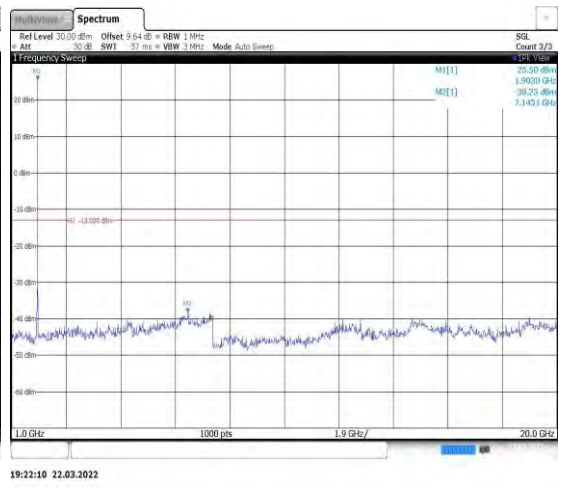

Band2-10MHz-QPSK-19150-1RB#0-Range2:1
000~20000MHz