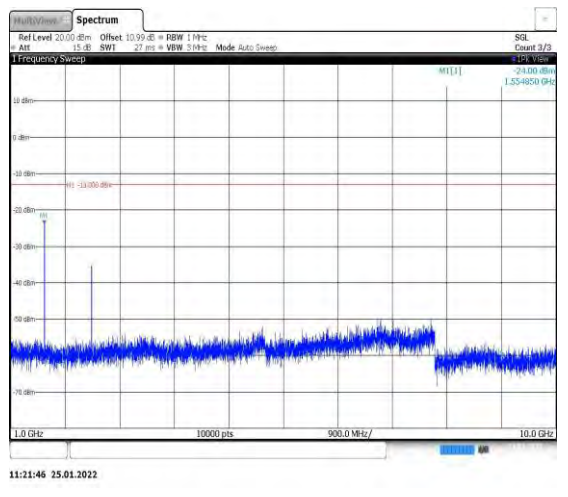

Band13-5MHz-QPSK-23255-1RB#0-Range5:1559~1610MHz

Band13-10MHz-QPSK-23230-1RB#0-Rang  
e1:30~1000MHz

Band13-10MHz-QPSK-23230-1RB#0-Range3:  
763~775MHz

Band13-10MHz-QPSK-23230-1RB#0-Rang  
e4:793~805MHz

Band13-10MHz-QPSK-23230-1RB#0-Range2:  
1000~10000MHz