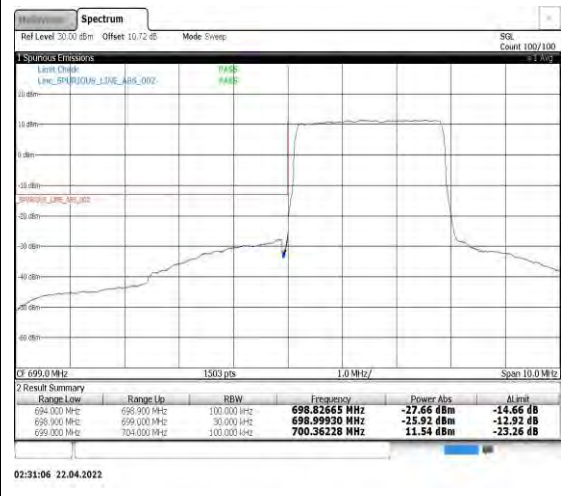

Band12-3MHz-QPSK-23025-15RB#0