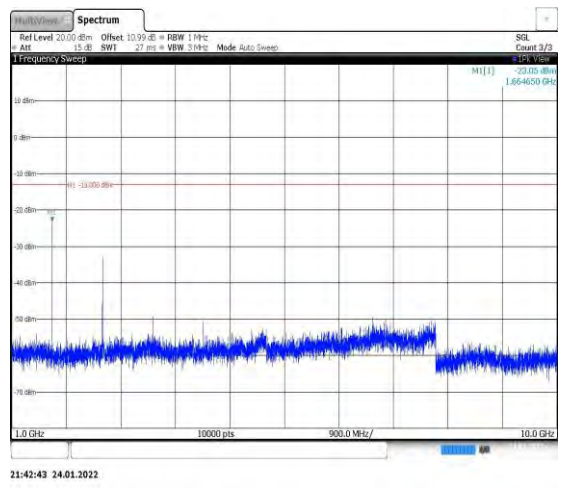

Band5-10MHz-QPSK-20525-1RB#0-Range2:1
000~10000MHz