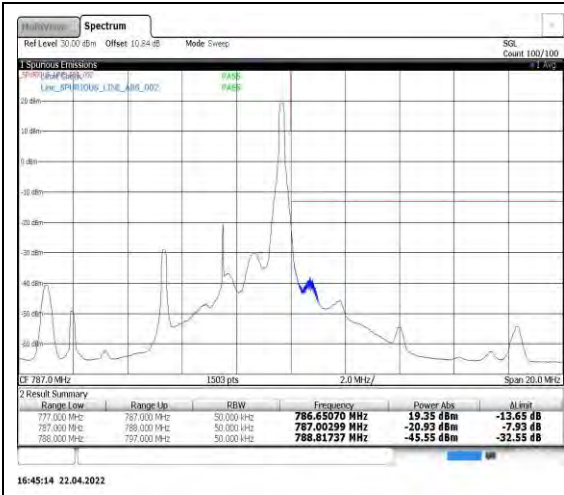

# LTE Band 13

Band13-5MHz-QPSK-23205-1RB#0

Band13-5MHz-QPSK-23205-25RB#0

Band13-5MHz-QPSK-23255-1RB#24

Band13-5MHz-QPSK-23255-25RB#0

Band13-5MHz-16QAM-23205-1RB#0

Band13-5MHz-16QAM-23205-25RB#0

Band13-5MHz-16QAM-23255-1RB#24