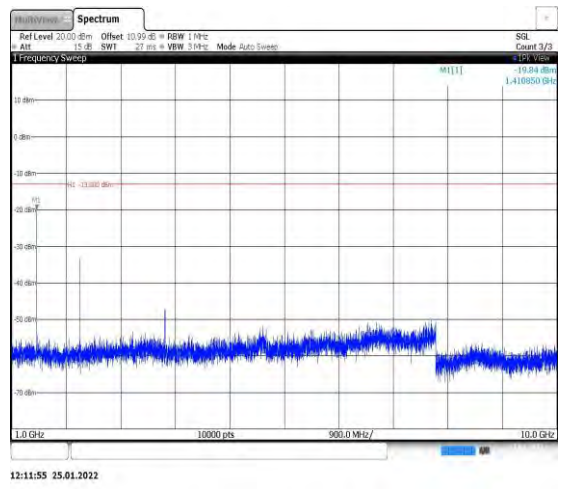

Band17-10MHz-QPSK-23790-1RB#0-Range2:
1000~10000MHz