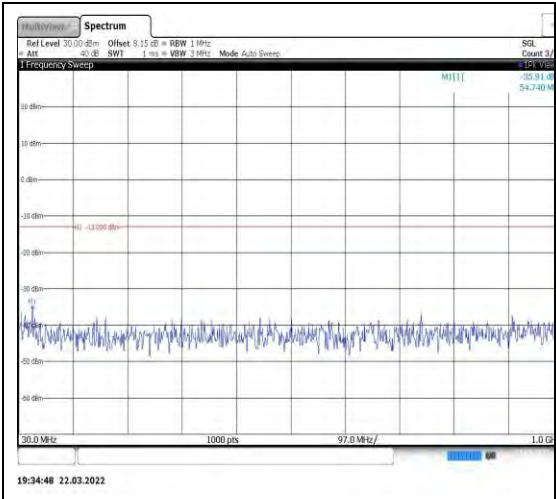

Band4-3MHz-QPSK-20175-1RB#0-Range1:  
30~1000MHz

Band4-3MHz-QPSK-20175-1RB#0-Range2:10  
00~20000MHz

Band4-3MHz-QPSK-20385-1RB#0-Range1:  
30~1000MHz

Band4-3MHz-QPSK-20385-1RB#0-Range2:10  
00~20000MHz

Band4-5MHz-QPSK-19975-1RB#0-Range1:  
30~1000MHz