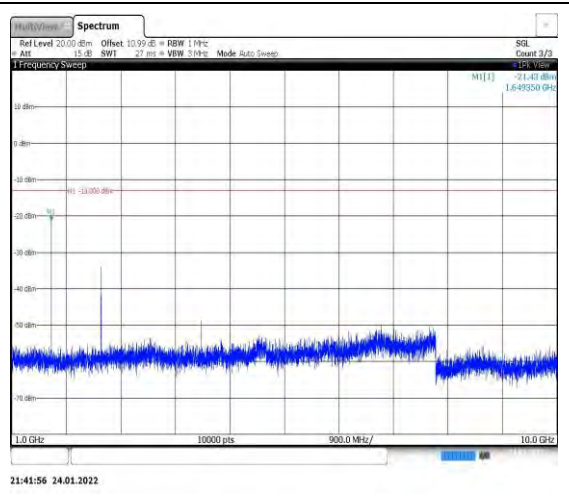

Band5-10MHz-QPSK-20450-1RB#0-Range2:1
000~10000MHz