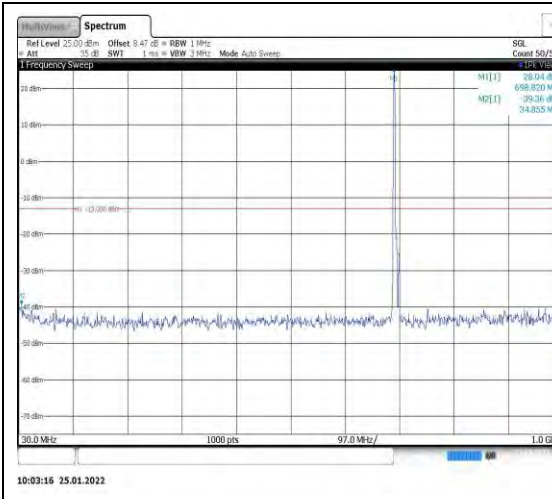

Band12-3MHz-QPSK-23095-1RB#0-Range  
1:30~1000MHz

Band12-3MHz-QPSK-23095-1RB#0-Range2:1  
000~10000MHz

Band12-3MHz-QPSK-23165-1RB#0-Range  
1:30~1000MHz

Band12-3MHz-QPSK-23165-1RB#0-Range2:1  
000~10000MHz