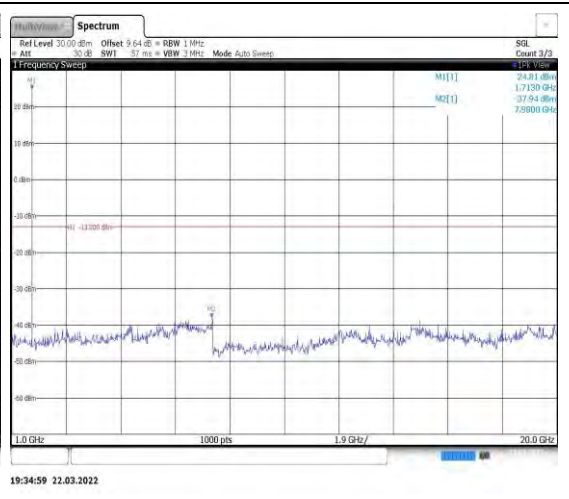

Band4-3MHz-QPSK-20175-1RB#0-Range1:  
30~1000MHz

Band4-3MHz-QPSK-20175-1RB#0-Range2:10  
00~20000MHz

Band4-3MHz-QPSK-20385-1RB#0-Range1:  
30~1000MHz

Band4-3MHz-QPSK-20385-1RB#0-Range2:10  
00~20000MHz

Band4-5MHz-QPSK-19975-1RB#0-Range1:  
30~1000MHz