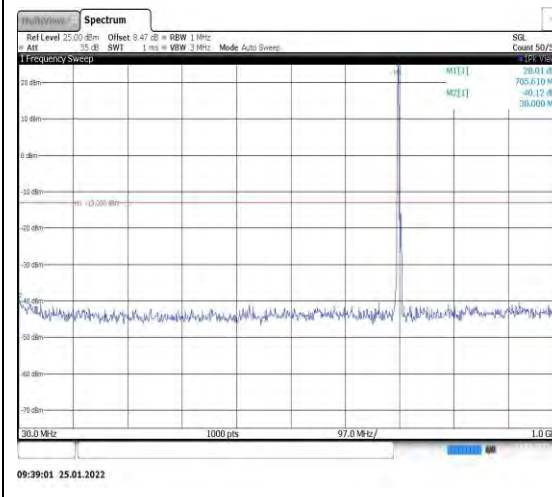

Band12-3MHz-QPSK-23095-1RB#0-Range
1:30~1000MHz