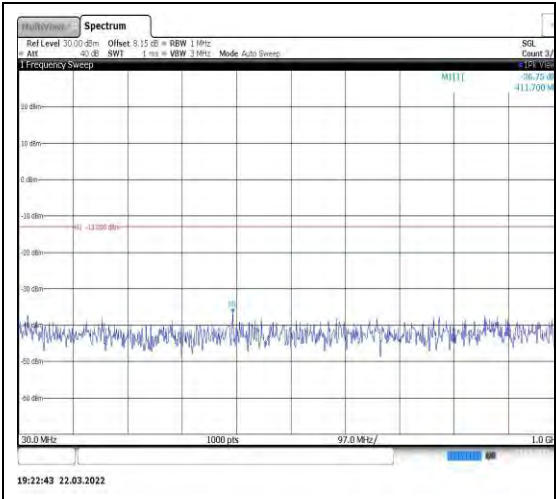

Band2-10MHz-QPSK-18900-1RB#0-Range  
1:30~1000MHz

Band2-10MHz-QPSK-18900-1RB#0-Range2:1  
000~20000MHz

Band2-10MHz-QPSK-19150-1RB#0-Range  
1:30~1000MHz

Band2-10MHz-QPSK-19150-1RB#0-Range2:1  
000~20000MHz