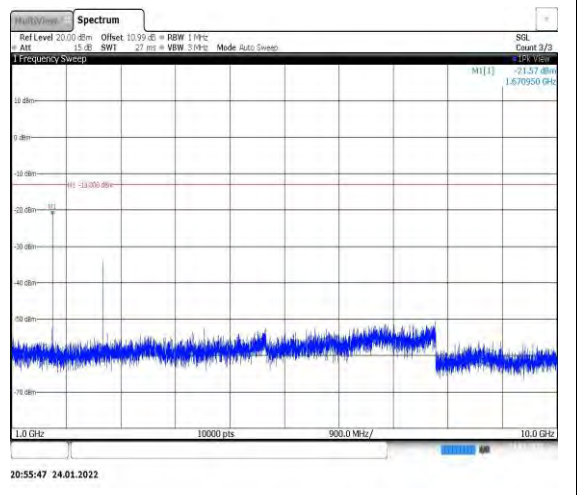

Band5-3MHz-QPSK-20525-1RB#0-Range2:10
00~10000MHz