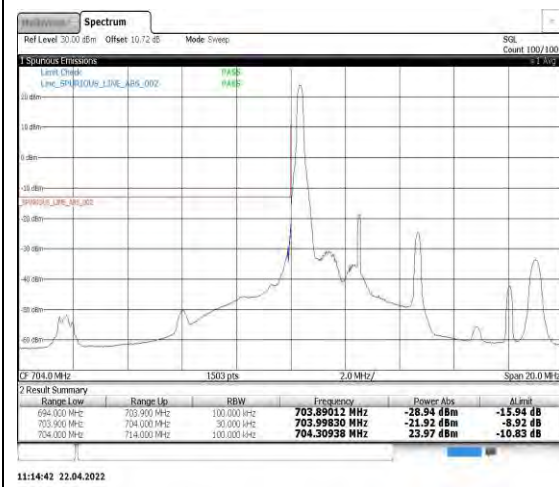

LTE Band 17

11:14:42 22.04.2022