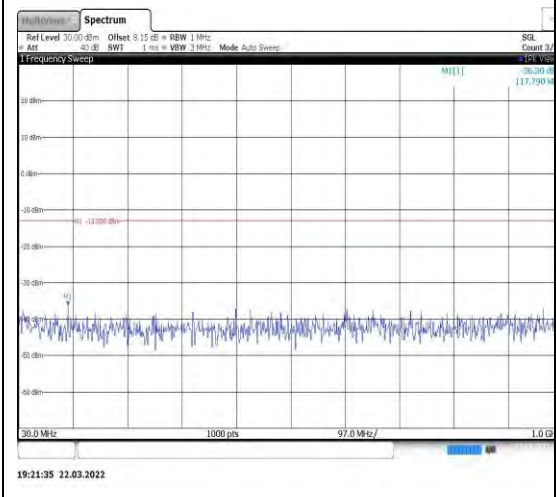

Band2-5MHz-QPSK-18900-1RB#0-Range2:10  
00~20000MHz

Band2-5MHz-QPSK-19175-1RB#0-Range1:  
30~1000MHz

Band2-5MHz-QPSK-19175-1RB#0-Range2:10  
00~20000MHz

Band2-10MHz-QPSK-18650-1RB#0-Range  
1:30~1000MHz

Band2-10MHz-QPSK-18650-1RB#0-Range2:1  
000~20000MHz