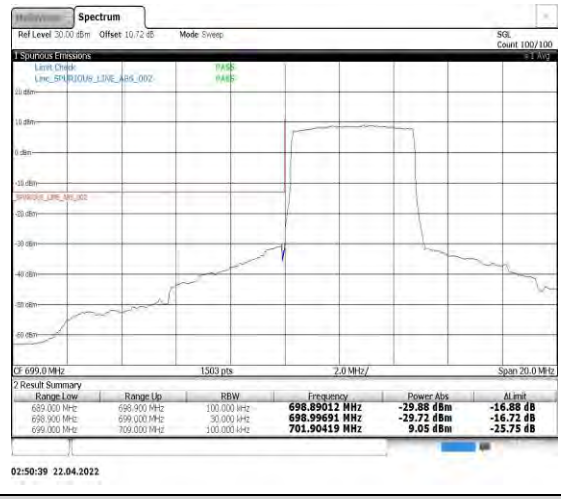

Band12-5MHz-QPSK-23035-25RB#0