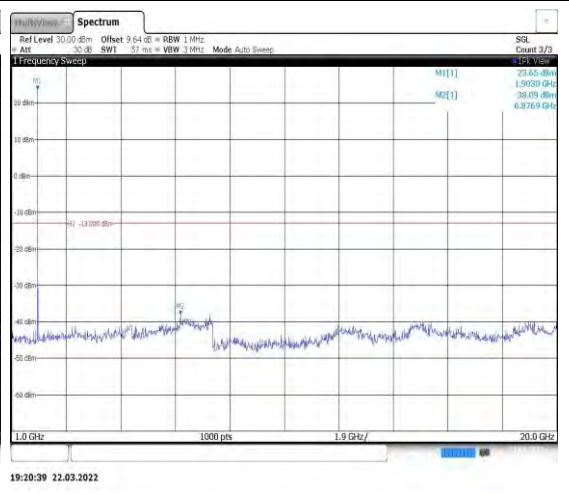

Band2-5MHz-QPSK-19175-1RB#0-Range2:10
00~20000MHz