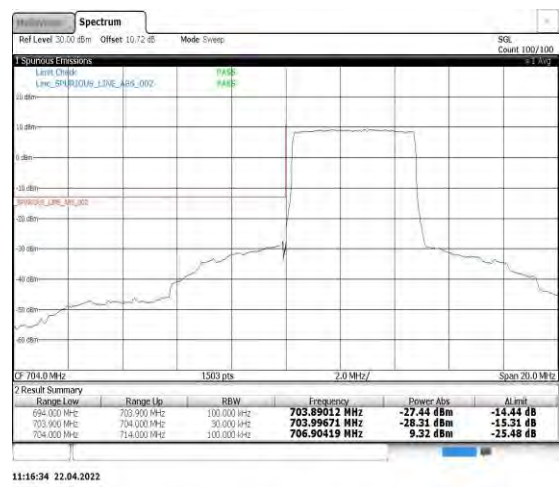

11:16:34 22.04.2022