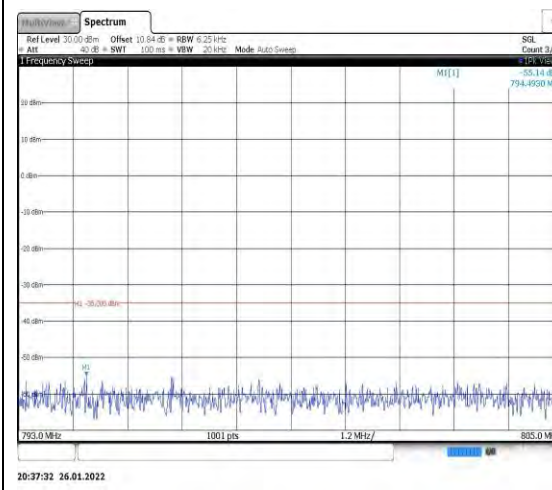

Band12-10MHz-QPSK-23095-1RB#0-Rang  
e1:30~1000MHz

Band12-10MHz-QPSK-23095-1RB#0-Range2:  
1000~10000MHz

Band12-10MHz-QPSK-23130-1RB#0-Rang  
e1:30~1000MHz

Band12-10MHz-QPSK-23130-1RB#0-Range2:  
1000~10000MHz

## LTE Band 13

Band13-5MHz-QPSK-23205-1RB#0-Range  
1:30~1000MHz

Band13-5MHz-QPSK-23205-1RB#0-Range3:7  
63~775MHz

Band13-5MHz-QPSK-23205-1RB#0-Range  
4:793~805MHz

Band13-5MHz-QPSK-23205-1RB#0-Range2:1  
000~10000MHz