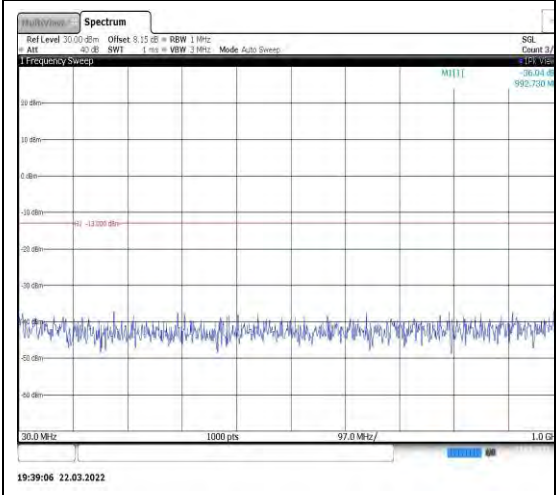

Band4-10MHz-QPSK-20000-1RB#0-Range  
1:30~1000MHz

Band4-10MHz-QPSK-20000-1RB#0-Range2:1  
000~20000MHz

Band4-10MHz-QPSK-20175-1RB#0-Range  
1:30~1000MHz

Band4-10MHz-QPSK-20175-1RB#0-Range2:1  
000~20000MHz