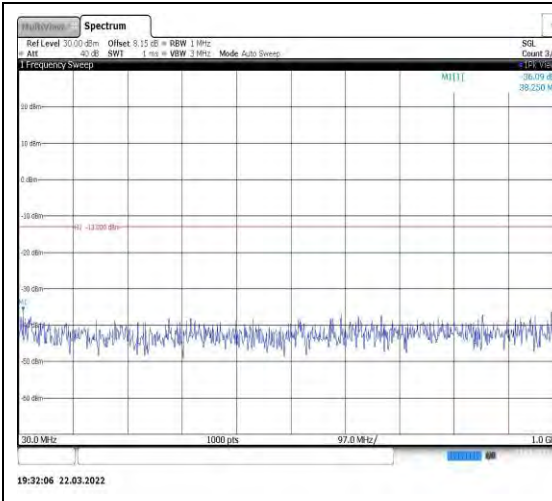

Band4-3MHz-QPSK-19965-1RB#0-Range1:
30~1000MHz