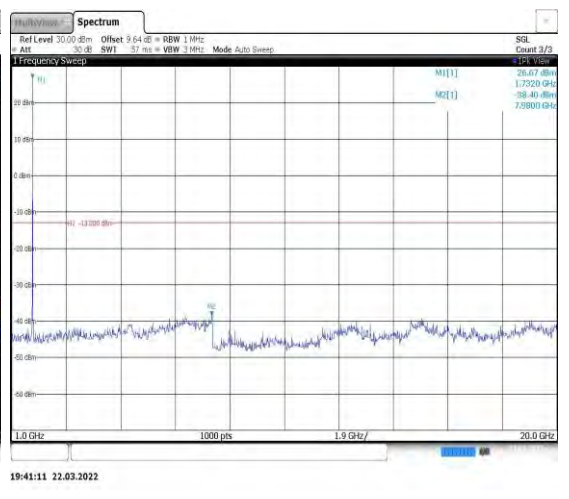

Band4-15MHz-QPSK-20175-1RB#0-Range2:1
000~20000MHz