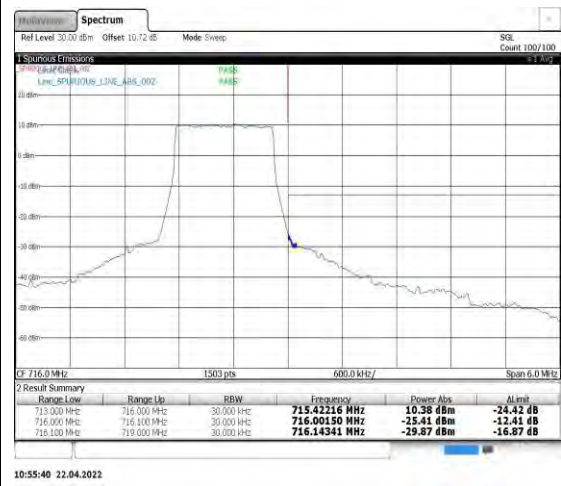

# LTE Band 12

Band12-1.4MHz-QPSK-23017-1RB#0

Band12-1.4MHz-QPSK-23017-6RB#0

Band12-1.4MHz-QPSK-23173-1RB#5

Band12-1.4MHz-QPSK-23173-6RB#0

Band12-1.4MHz-16QAM-23017-1RB#0

Band12-1.4MHz-16QAM-23017-6RB#0

Band12-1.4MHz-16QAM-23173-1RB#5