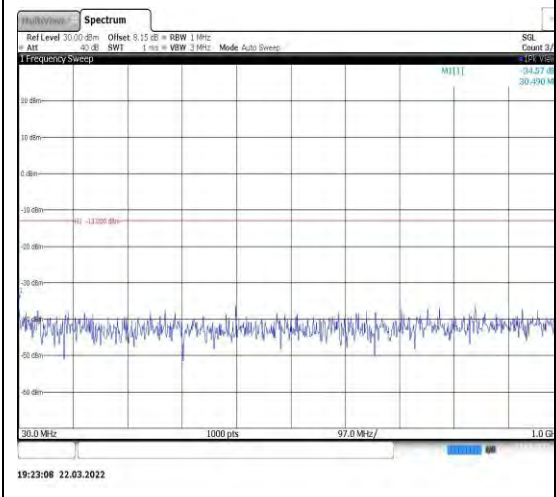

Band2-15MHz-QPSK-18900-1RB#0-Range
1:30~1000MHz