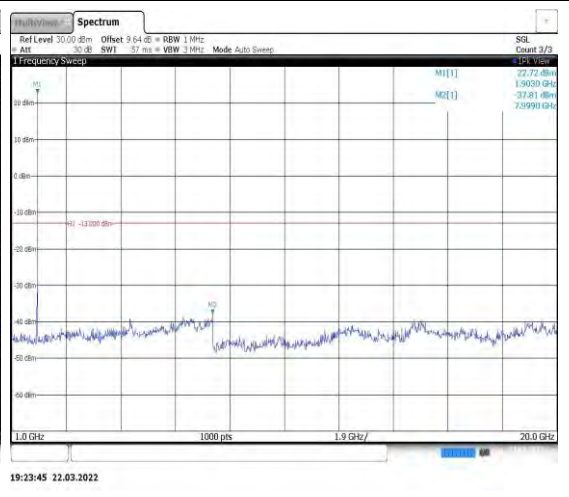

Band2-15MHz-QPSK-19125-1RB#0-Range2:1
000~20000MHz