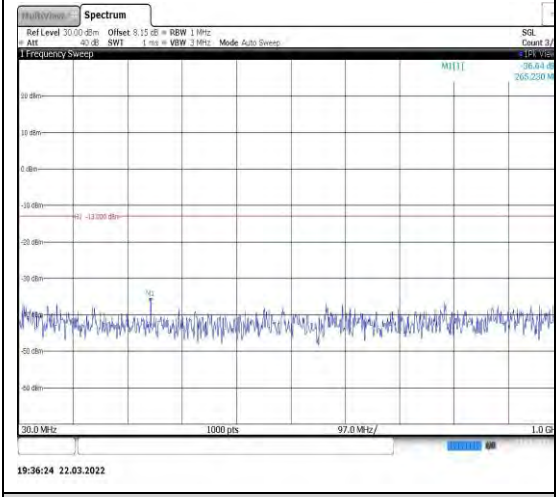

Band4-5MHz-QPSK-20375-1RB#0-Range1:
30~1000MHz