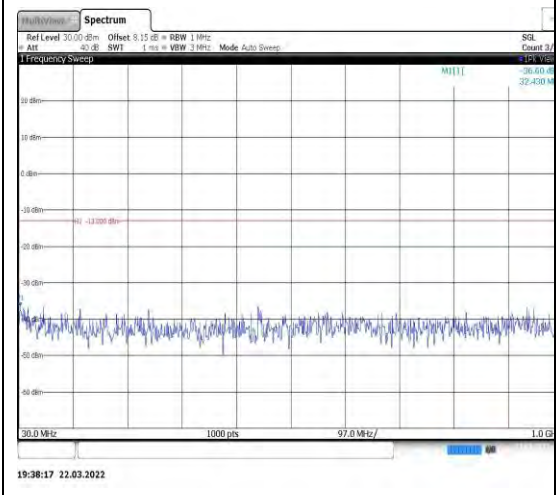

Band4-10MHz-QPSK-20175-1RB#0-Range
1:30~1000MHz