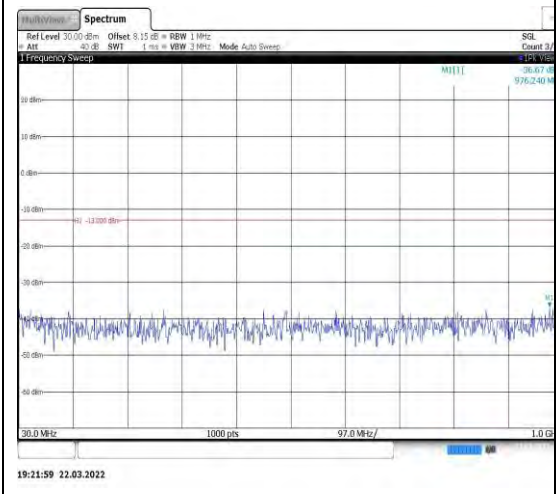

Band2-10MHz-QPSK-19150-1RB#0-Range
1:30~1000MHz