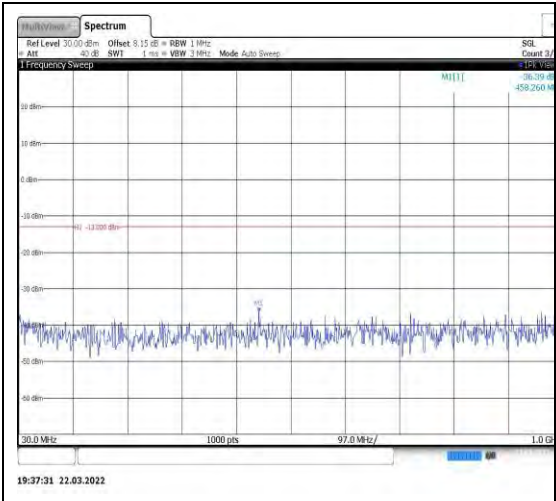

Band4-5MHz-QPSK-19975-1RB#0-Range2:10  
00~20000MHz

Band4-5MHz-QPSK-20175-1RB#0-Range1:  
30~1000MHz

Band4-5MHz-QPSK-20175-1RB#0-Range2:10  
00~20000MHz

Band4-5MHz-QPSK-20375-1RB#0-Range1:  
30~1000MHz

Band4-5MHz-QPSK-20375-1RB#0-Range2:10  
00~20000MHz