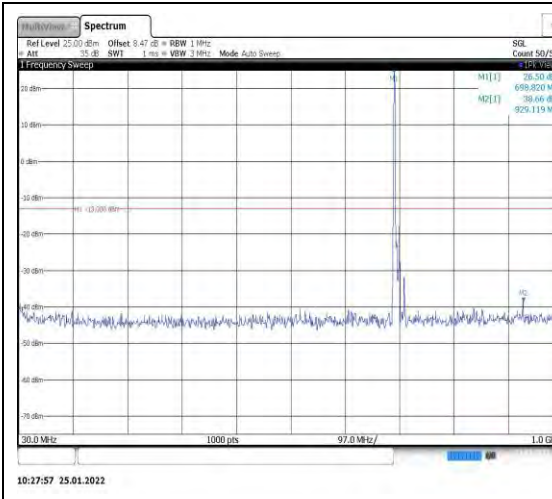

Band12-10MHz-QPSK-23060-1RB#0-Rang
e1:30~1000MHz