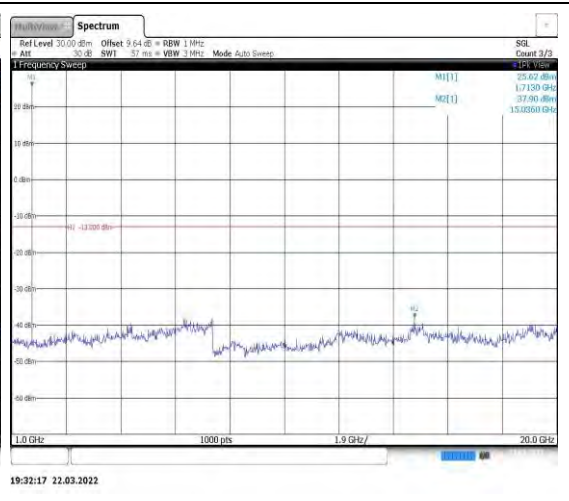

Band4-3MHz-QPSK-19965-1RB#0-Range2:10
00~20000MHz