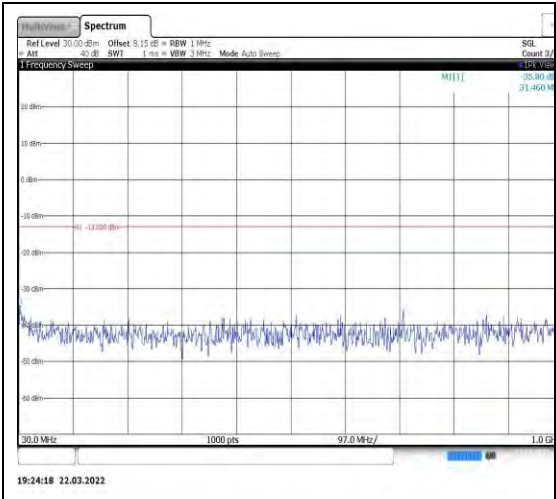

Band2-20MHz-QPSK-18700-1RB#0-Range
1:30~1000MHz