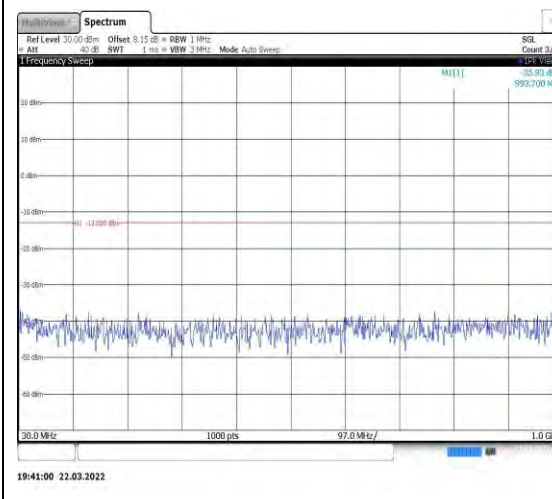

Band4-10MHz-QPSK-20350-1RB#0-Range  
1:30~1000MHz

Band4-10MHz-QPSK-20350-1RB#0-Range2:1  
000~20000MHz

Band4-15MHz-QPSK-20025-1RB#0-Range  
1:30~1000MHz

Band4-15MHz-QPSK-20025-1RB#0-Range2:1  
000~20000MHz