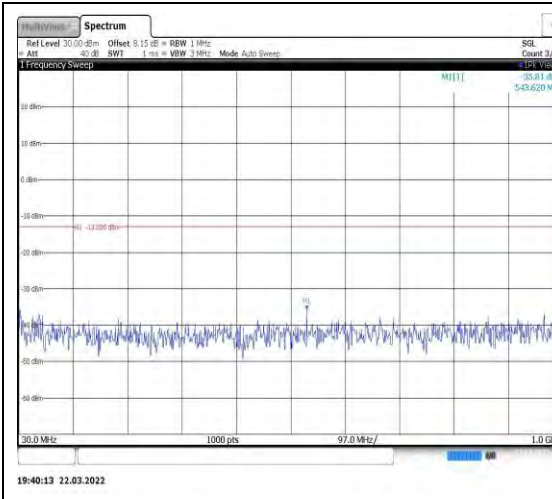

Band4-15MHz-QPSK-20025-1RB#0-Range
1:30~1000MHz