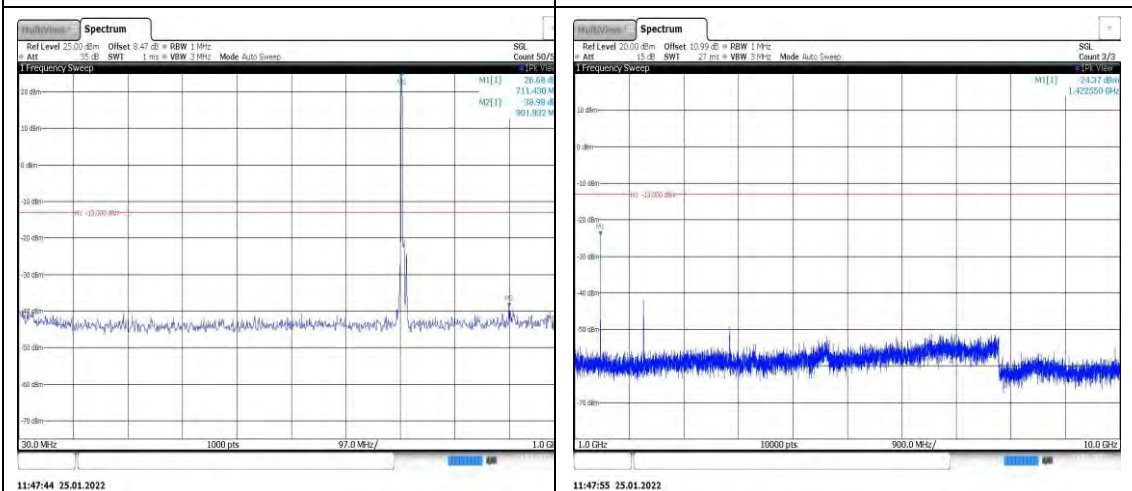

## LTE Band 17

**Band17-5MHz-QPSK-23755-1RB#0-Range  
1:30~1000MHz**

**Band17-5MHz-QPSK-23755-1RB#0-Range2:1  
000~10000MHz**

**Band17-5MHz-QPSK-23790-1RB#0-Range  
1:30~1000MHz**

**Band17-5MHz-QPSK-23790-1RB#0-Range2:1  
000~10000MHz**