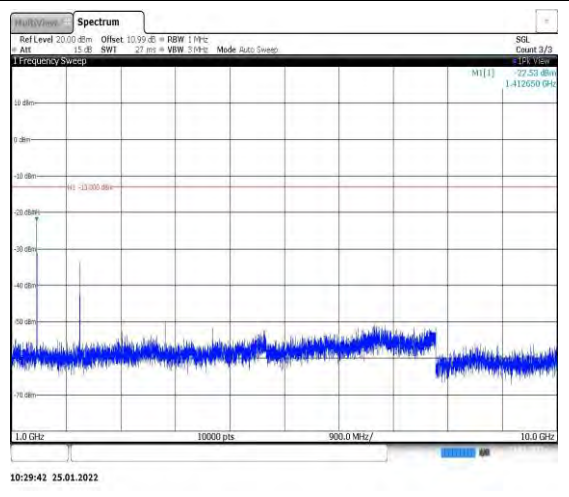

Band12-10MHz-QPSK-23130-1RB#0-Range2:
1000~10000MHz