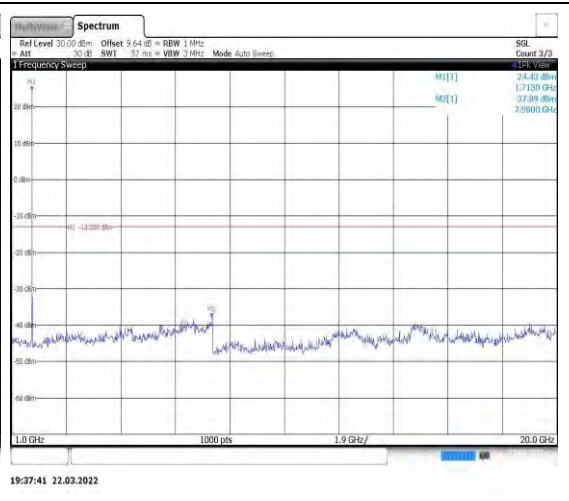

Band4-10MHz-QPSK-20000-1RB#0-Range2:1
000~20000MHz