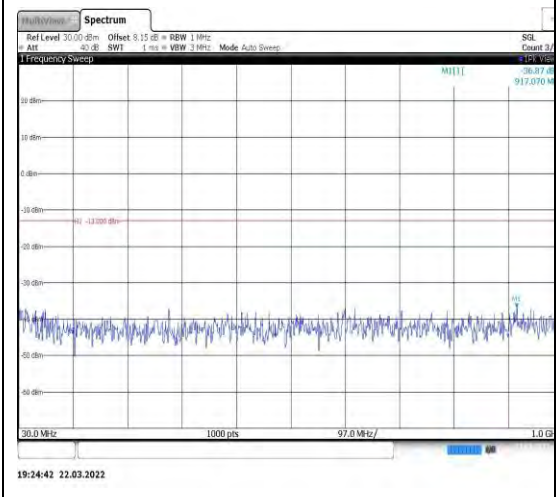

Band2-15MHz-QPSK-19125-1RB#0-Range  
1:30~1000MHz

Band2-15MHz-QPSK-19125-1RB#0-Range2:1  
000~20000MHz

Band2-20MHz-QPSK-18700-1RB#0-Range  
1:30~1000MHz

Band2-20MHz-QPSK-18700-1RB#0-Range2:1  
000~20000MHz