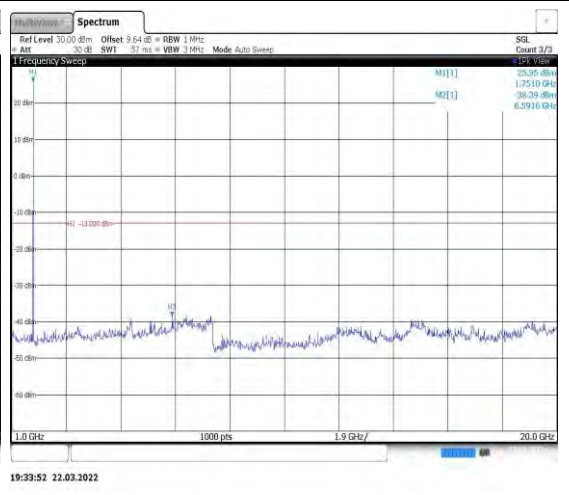

Band4-3MHz-QPSK-20385-1RB#0-Range2:10
00~20000MHz