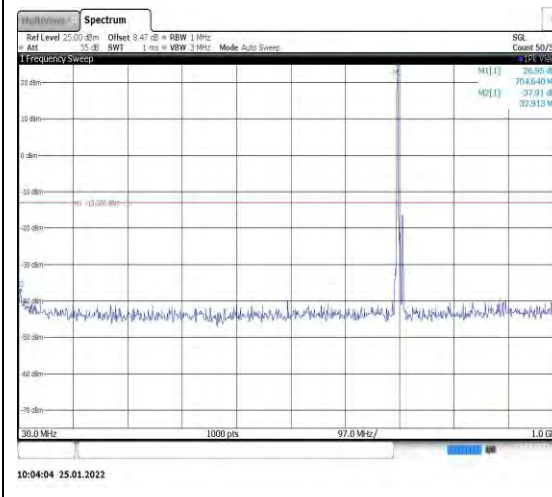

Band12-5MHz-QPSK-23095-1RB#0-Range
1:30~1000MHz