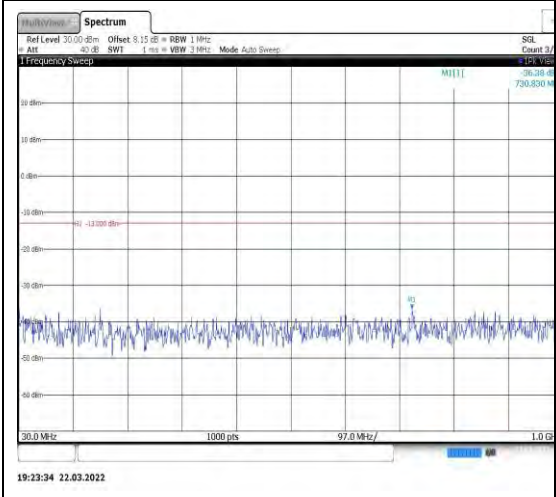

Band2-15MHz-QPSK-18675-1RB#0-Range  
1:30~1000MHz

Band2-15MHz-QPSK-18675-1RB#0-Range2:1  
000~20000MHz

Band2-15MHz-QPSK-18900-1RB#0-Range  
1:30~1000MHz

Band2-15MHz-QPSK-18900-1RB#0-Range2:1  
000~20000MHz