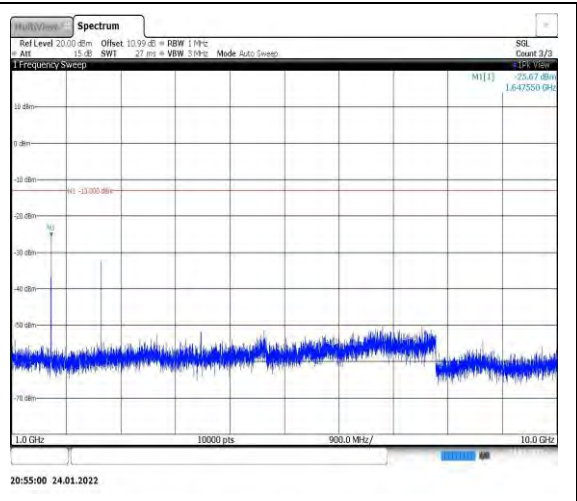

Band5-3MHz-QPSK-20415-1RB#0-Range2:10
00~10000MHz