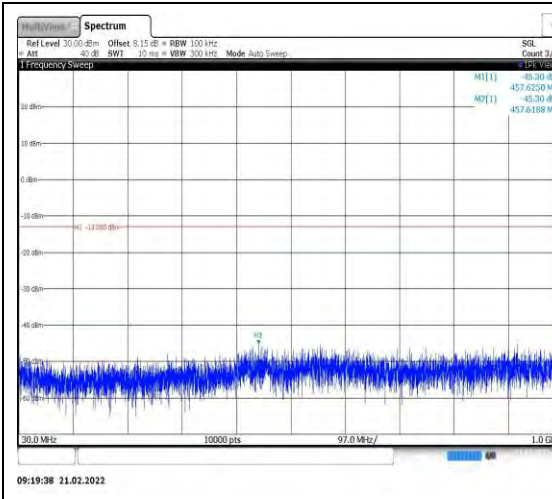

Band13-5MHz-QPSK-23230-1RB#0-Range
1:30~1000MHz