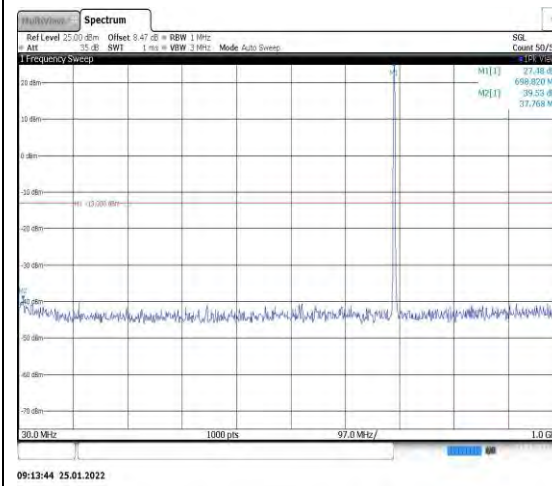

LTE Band 12

**Band12-1.4MHz-QPSK-23017-1RB#0-Rang
e1:30~1000MHz**