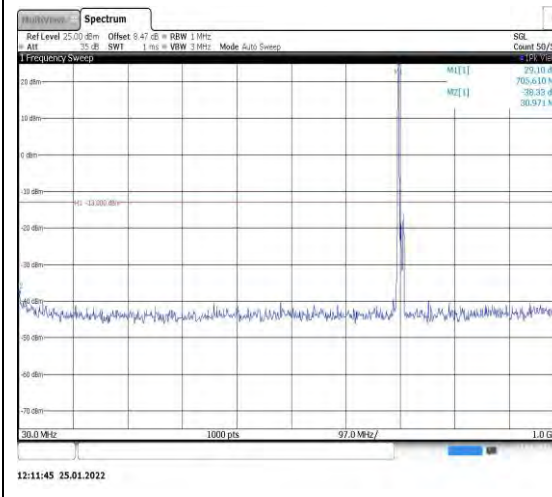

**Band17-5MHz-QPSK-23825-1RB#0-Range  
1:30~1000MHz**

**Band17-5MHz-QPSK-23825-1RB#0-Range2:1  
000~10000MHz**

Band17-10MHz-QPSK-23780-1RB#0-Rang  
e1:30~1000MHz

Band17-10MHz-QPSK-23780-1RB#0-Range2:  
1000~10000MHz