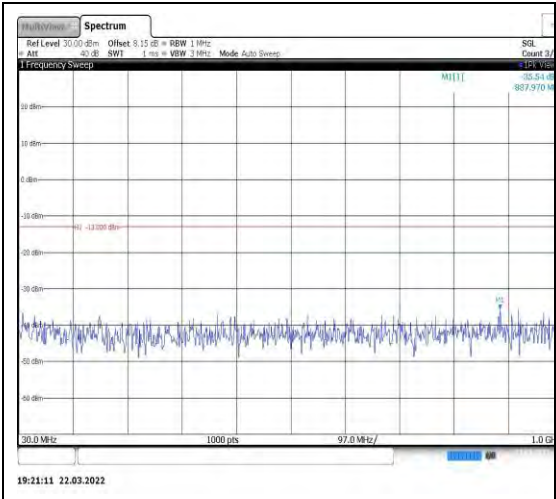

Band2-10MHz-QPSK-18650-1RB#0-Range
1:30~1000MHz