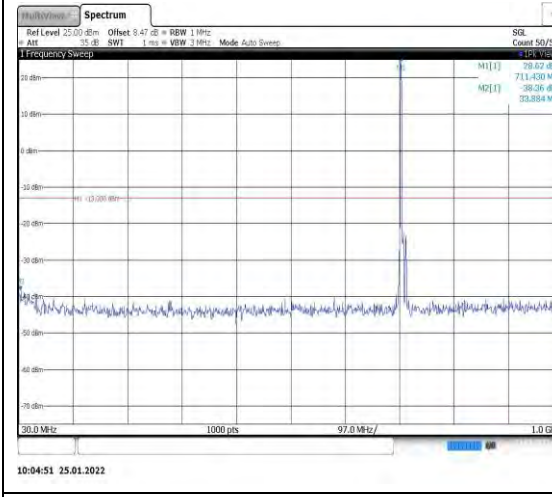

Band12-5MHz-QPSK-23035-1RB#0-Range  
1:30~1000MHz

Band12-5MHz-QPSK-23035-1RB#0-Range2:1  
000~10000MHz

Band12-5MHz-QPSK-23095-1RB#0-Range  
1:30~1000MHz

Band12-5MHz-QPSK-23095-1RB#0-Range2:1  
000~10000MHz