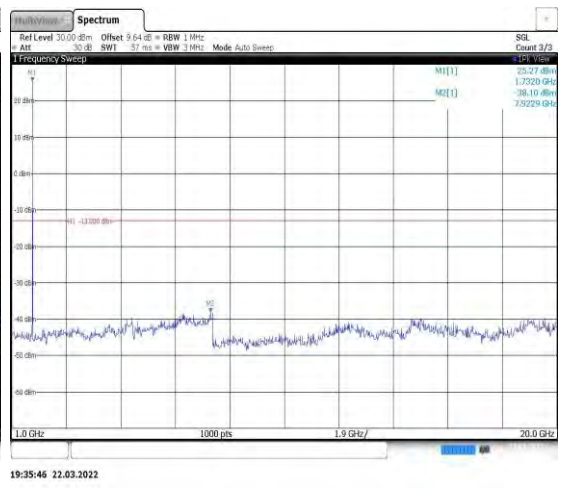

Band4-5MHz-QPSK-20175-1RB#0-Range2:10
00~20000MHz