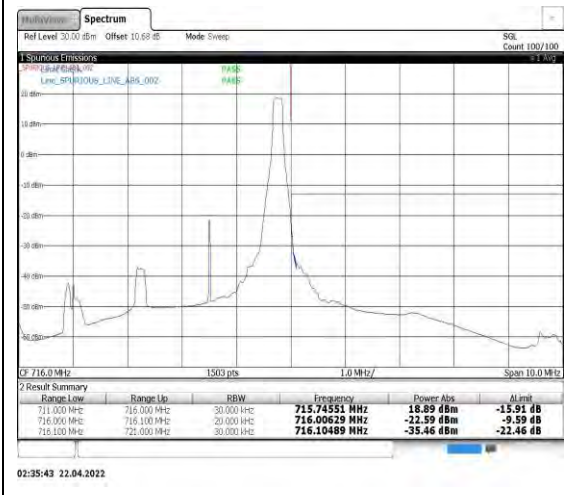

Band12-3MHz-QPSK-23165-1RB#14