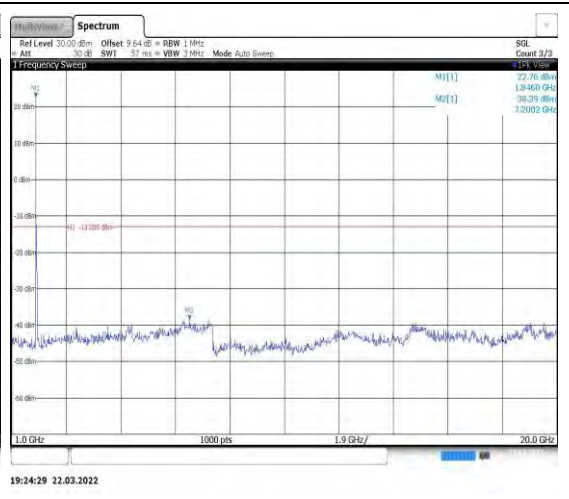

Band2-20MHz-QPSK-18700-1RB#0-Range2:1
000~20000MHz