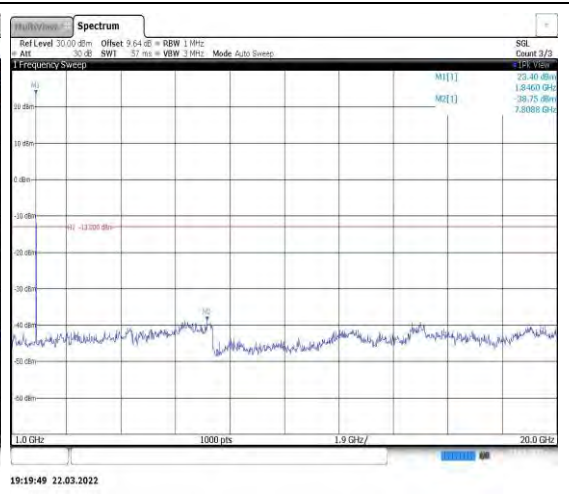

Band2-5MHz-QPSK-18625-1RB#0-Range2:10
00~20000MHz