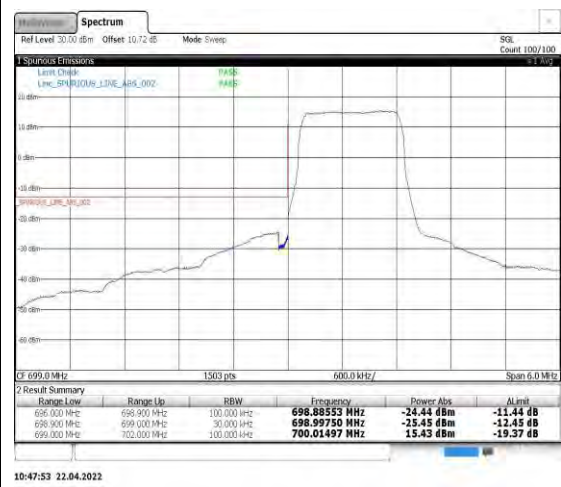

# LTE Band 12

Band12-1.4MHz-QPSK-23017-1RB#0

Band12-1.4MHz-QPSK-23017-6RB#0

Band12-1.4MHz-QPSK-23173-1RB#5

Band12-1.4MHz-QPSK-23173-6RB#0

Band12-1.4MHz-16QAM-23017-1RB#0

Band12-1.4MHz-16QAM-23017-6RB#0

Band12-1.4MHz-16QAM-23173-1RB#5