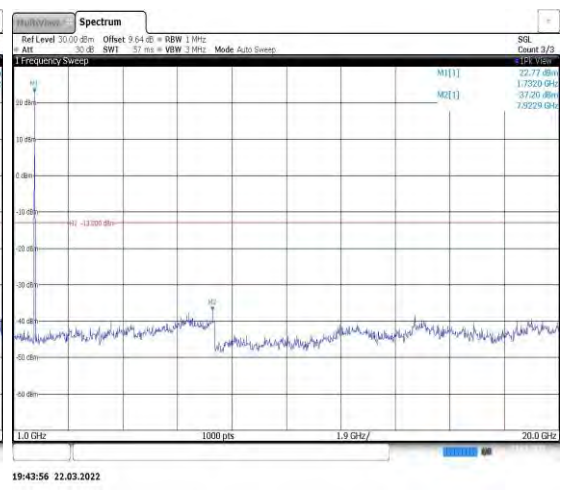

Band4-20MHz-QPSK-20175-1RB#0-Range2:1
000~20000MHz