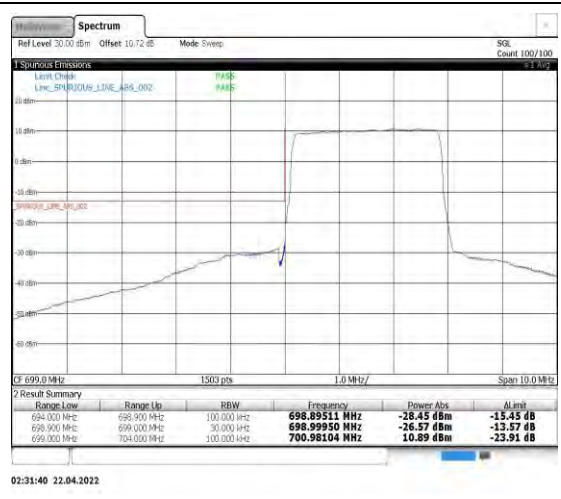

Band12-3MHz-16QAM-23025-15RB#0