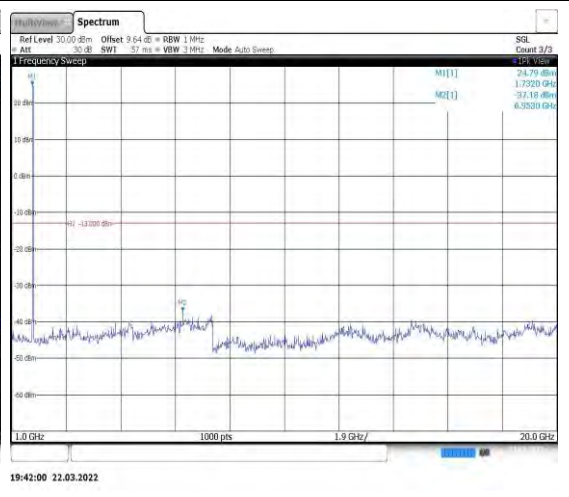

Band4-15MHz-QPSK-20325-1RB#0-Range2:1
000~20000MHz