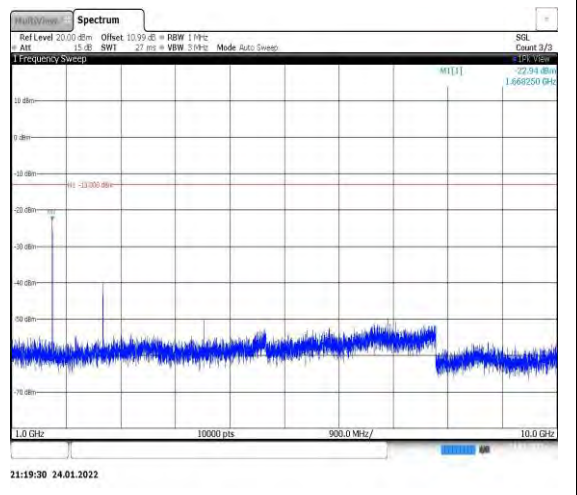

Band5-5MHz-QPSK-20525-1RB#0-Range2:10
00~10000MHz