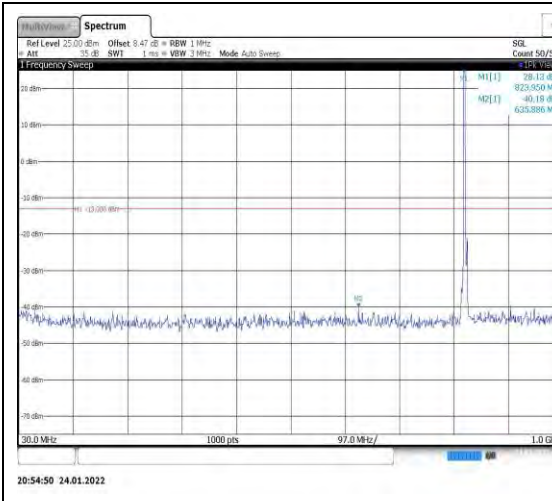

Band5-3MHz-QPSK-20415-1RB#0-Range1:
30~1000MHz