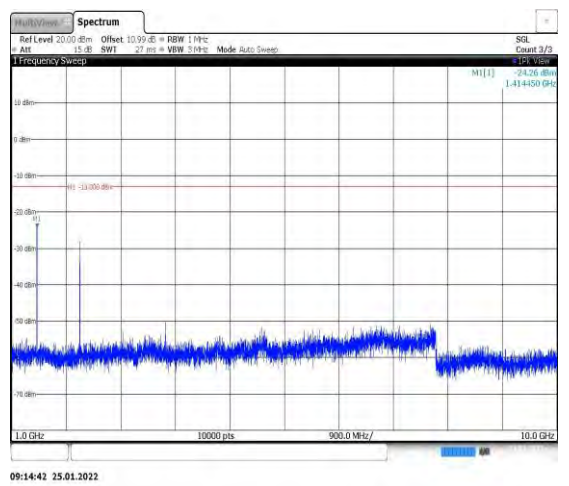

Band5-10MHz-QPSK-20600-1RB#0-Range  
1:30~1000MHz

Band5-10MHz-QPSK-20600-1RB#0-Range2:1  
000~10000MHz

## LTE Band 12

**Band12-1.4MHz-QPSK-23017-1RB#0-Rang  
e1:30~1000MHz**

**Band12-1.4MHz-QPSK-23017-1RB#0-Range2  
:1000~10000MHz**

**Band12-1.4MHz-QPSK-23095-1RB#0-Rang  
e1:30~1000MHz**

**Band12-1.4MHz-QPSK-23095-1RB#0-Range2  
:1000~10000MHz**