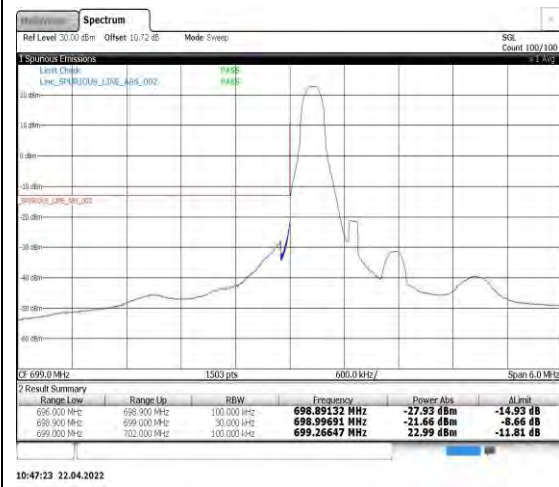

# LTE Band 12

Band12-1.4MHz-QPSK-23017-1RB#0

Band12-1.4MHz-QPSK-23017-6RB#0

Band12-1.4MHz-QPSK-23173-1RB#5

Band12-1.4MHz-QPSK-23173-6RB#0

Band12-1.4MHz-16QAM-23017-1RB#0

Band12-1.4MHz-16QAM-23017-6RB#0

Band12-1.4MHz-16QAM-23173-1RB#5