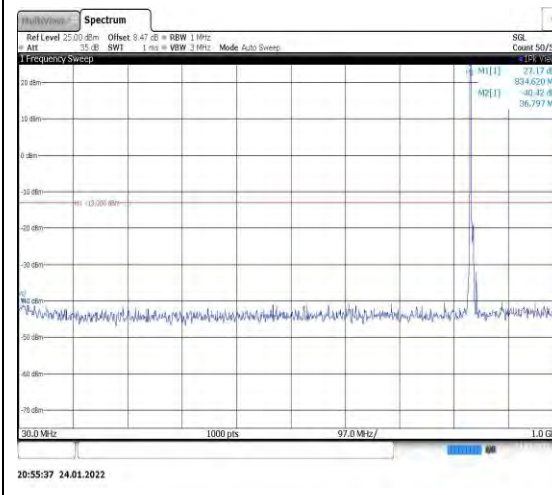

Band5-3MHz-QPSK-20525-1RB#0-Range1:
30~1000MHz