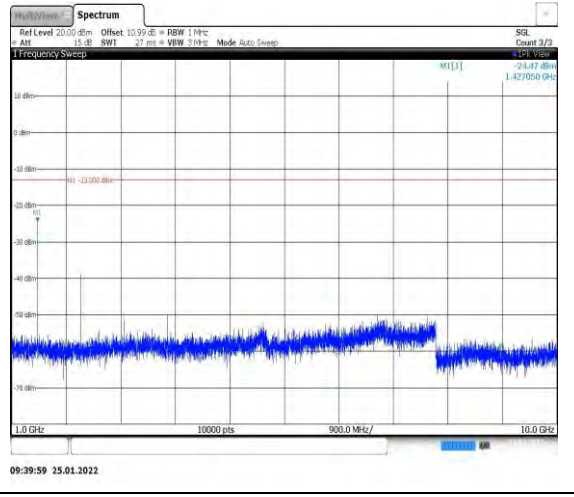

Band12-3MHz-QPSK-23165-1RB#0-Range2:1
000~10000MHz