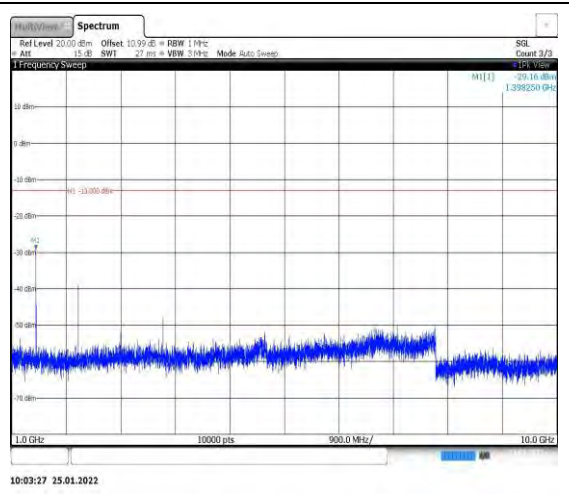

Band12-5MHz-QPSK-23035-1RB#0-Range2:1
000~10000MHz