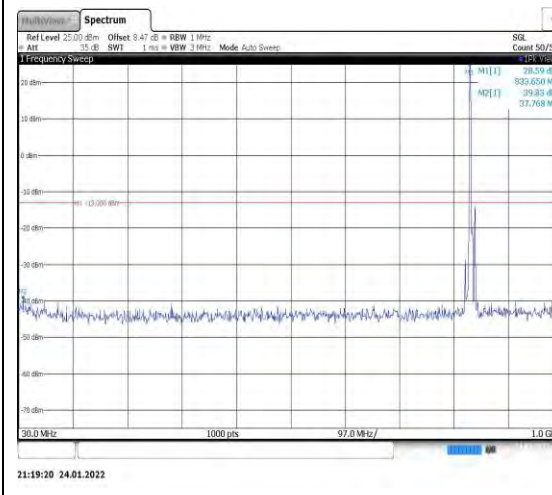

Band5-5MHz-QPSK-20525-1RB#0-Range1:
30~1000MHz