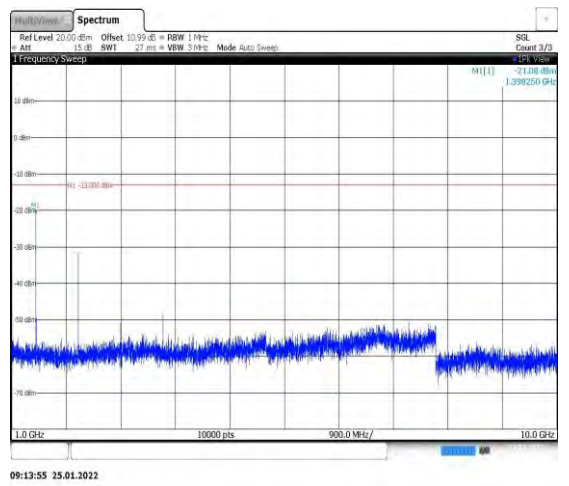

LTE Band 12

**Band12-1.4MHz-QPSK-23017-1RB#0-Range2
:1000~10000MHz**