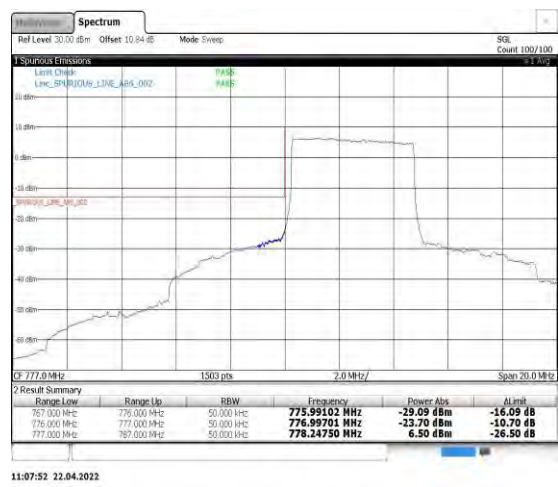

# LTE Band 13

Band13-5MHz-QPSK-23205-1RB#0

Band13-5MHz-QPSK-23205-25RB#0

Band13-5MHz-QPSK-23255-1RB#24

Band13-5MHz-QPSK-23255-25RB#0

Band13-5MHz-16QAM-23205-1RB#0

Band13-5MHz-16QAM-23205-25RB#0

Band13-5MHz-16QAM-23255-1RB#24