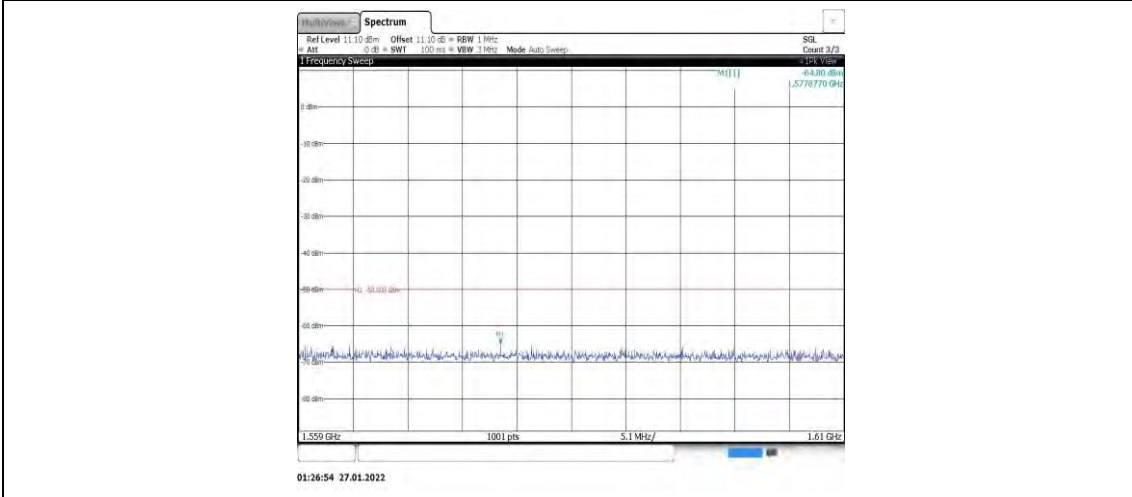

Band13-5MHz-QPSK-23230-1RB#0-Range5:1559~1610MHz

Band13-5MHz-QPSK-23255-1RB#0-Range  
1:30~1000MHz

Band13-5MHz-QPSK-23255-1RB#0-Range3:7  
63~775MHz

Band13-5MHz-QPSK-23255-1RB#0-Range  
4:793~805MHz

Band13-5MHz-QPSK-23255-1RB#0-Range2:1  
000~10000MHz