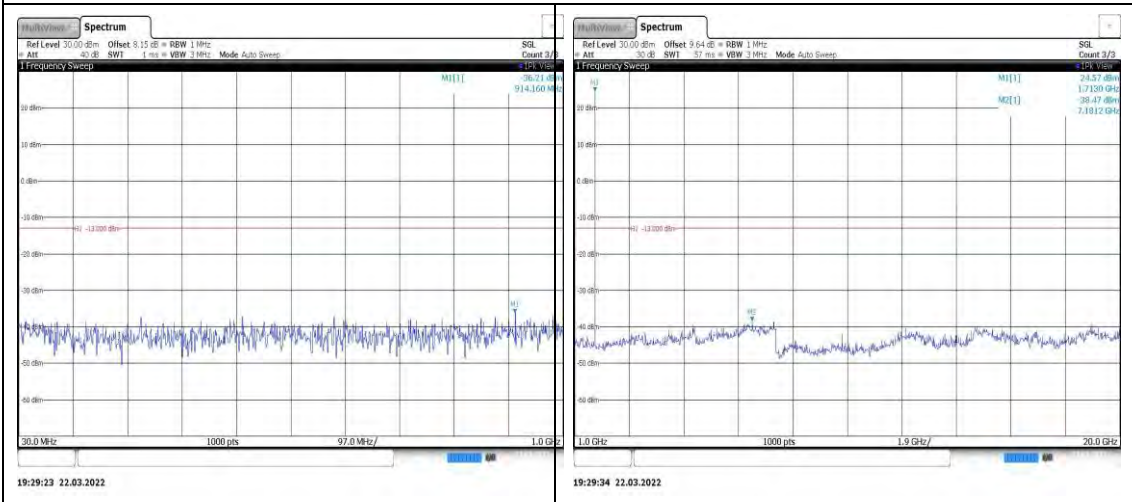

Band2-20MHz-QPSK-18900-1RB#0-Range  
1:30~1000MHz

Band2-20MHz-QPSK-18900-1RB#0-Range2:1  
000~20000MHz

Band2-20MHz-QPSK-19100-1RB#0-Range  
1:30~1000MHz

Band2-20MHz-QPSK-19100-1RB#0-Range2:1  
000~20000MHz

## LTE Band 4

**Band4-1.4MHz-QPSK-19957-1RB#0-Range**  
1:30~1000MHz

**Band4-1.4MHz-QPSK-19957-1RB#0-Range2:**  
1000~20000MHz

**Band4-1.4MHz-QPSK-20175-1RB#0-Range**  
1:30~1000MHz

**Band4-1.4MHz-QPSK-20175-1RB#0-Range2:**  
1000~20000MHz