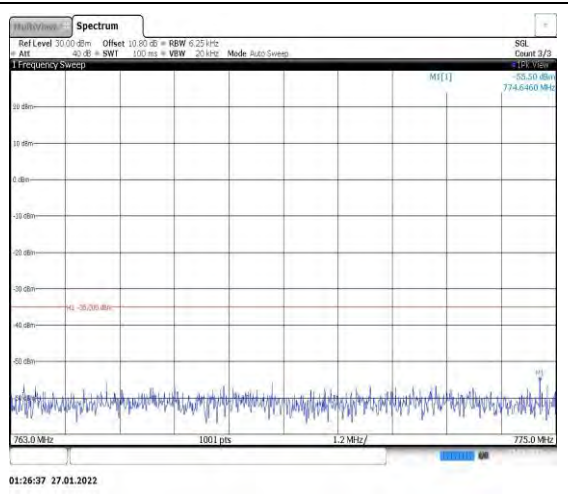

Band13-5MHz-QPSK-23255-1RB#0-Range3:7
63~775MHz