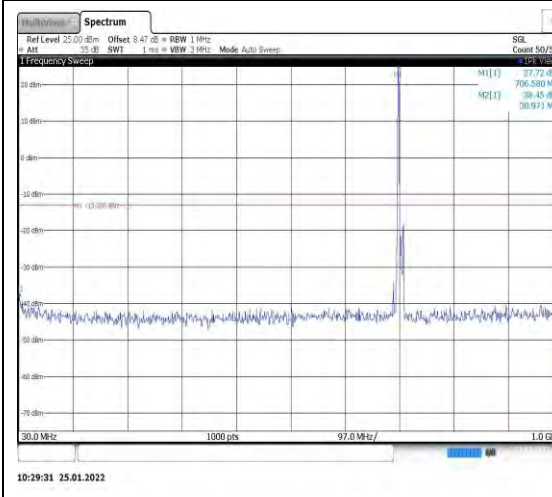

Band12-10MHz-QPSK-23130-1RB#0-Rang
e1:30~1000MHz