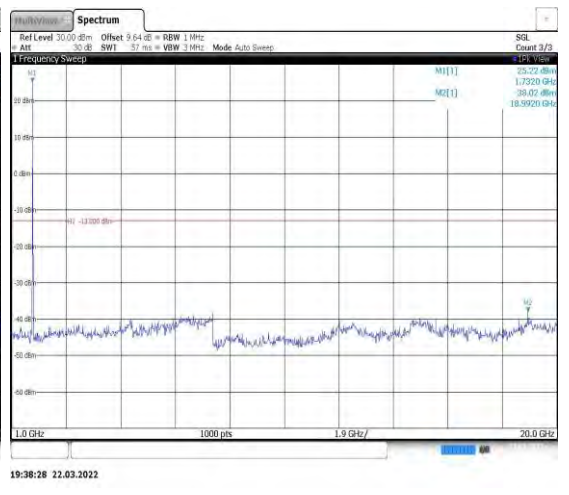

Band4-10MHz-QPSK-20175-1RB#0-Range2:1
000~20000MHz