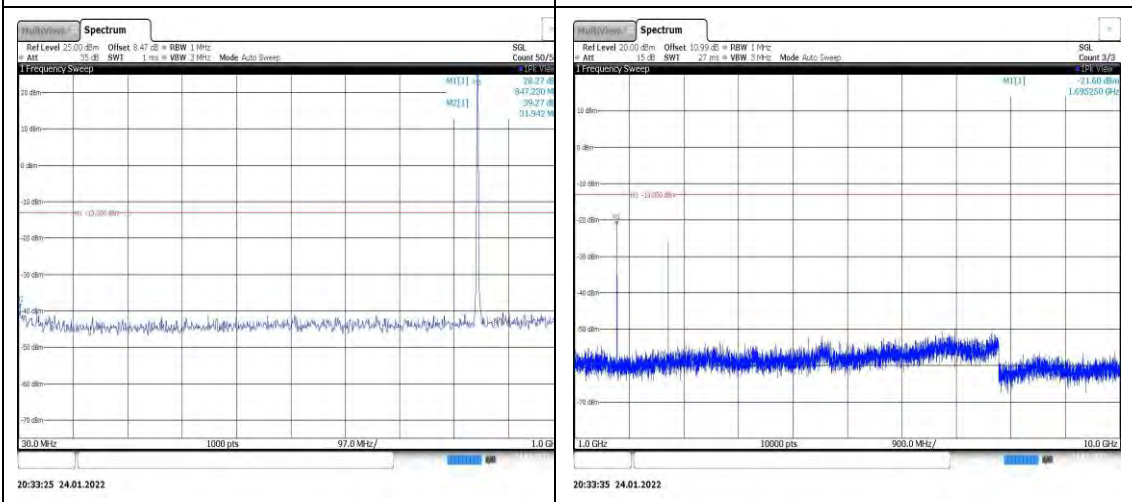

## LTE Band 5

**Band5-1.4MHz-QPSK-20407-1RB#0-Range**  
1:30~1000MHz

**Band5-1.4MHz-QPSK-20407-1RB#0-Range2:**  
1000~10000MHz

**Band5-1.4MHz-QPSK-20525-1RB#0-Range**  
1:30~1000MHz

**Band5-1.4MHz-QPSK-20525-1RB#0-Range2:**  
1000~10000MHz