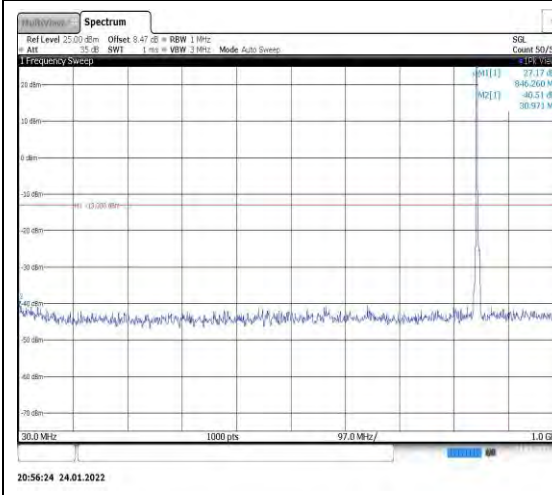

Band5-3MHz-QPSK-20635-1RB#0-Range1:
30~1000MHz