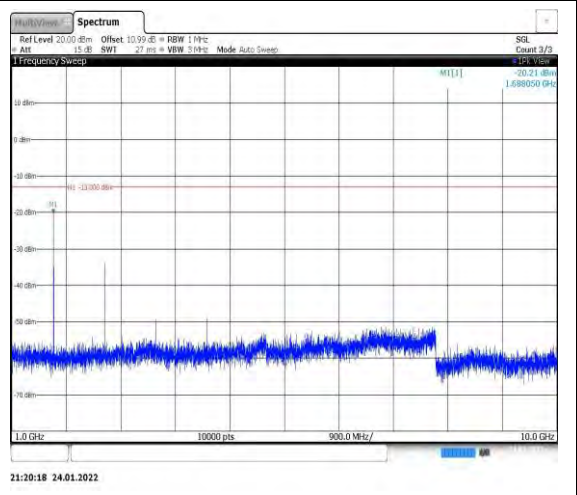

Band5-5MHz-QPSK-20425-1RB#0-Range2:10  
00~10000MHz

Band5-5MHz-QPSK-20525-1RB#0-Range1:  
30~1000MHz

Band5-5MHz-QPSK-20525-1RB#0-Range2:10  
00~10000MHz

Band5-5MHz-QPSK-20625-1RB#0-Range1:  
30~1000MHz

Band5-5MHz-QPSK-20625-1RB#0-Range2:10  
00~10000MHz