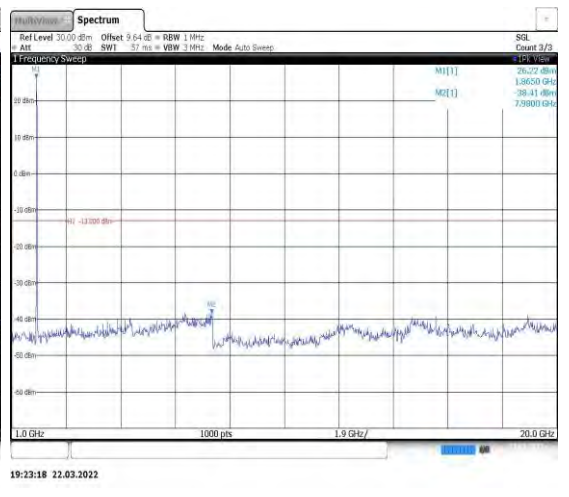

Band2-15MHz-QPSK-18900-1RB#0-Range2:1
000~20000MHz