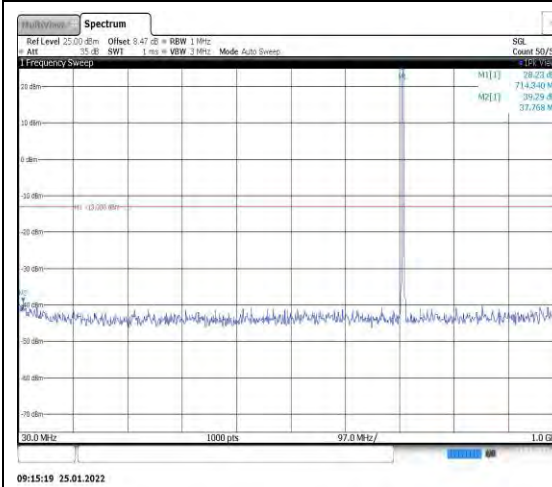

## LTE Band 12

**Band12-1.4MHz-QPSK-23017-1RB#0-Rang  
e1:30~1000MHz**

**Band12-1.4MHz-QPSK-23017-1RB#0-Range2  
:1000~10000MHz**

**Band12-1.4MHz-QPSK-23095-1RB#0-Rang  
e1:30~1000MHz**

**Band12-1.4MHz-QPSK-23095-1RB#0-Range2  
:1000~10000MHz**