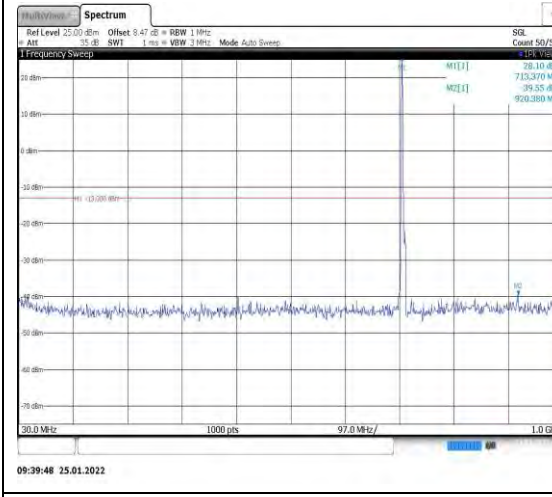

Band12-3MHz-QPSK-23165-1RB#0-Range
1:30~1000MHz