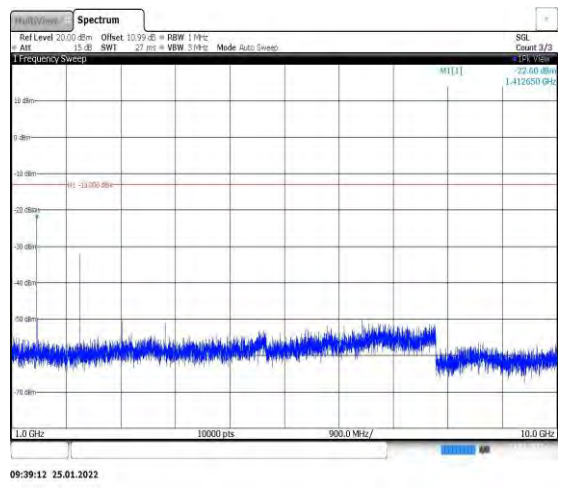

Band12-3MHz-QPSK-23095-1RB#0-Range2:1
000~10000MHz