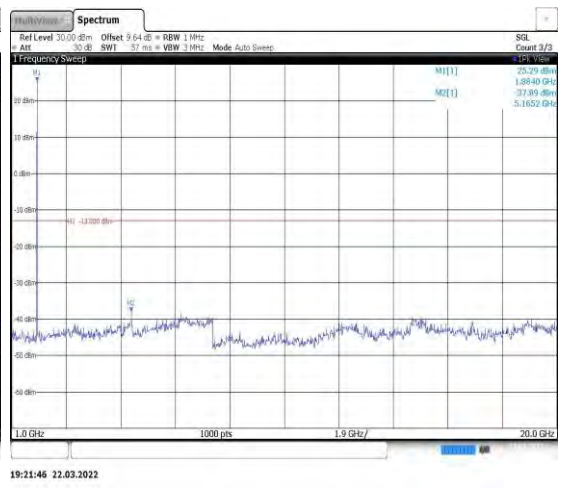

Band2-10MHz-QPSK-18900-1RB#0-Range2:1
000~20000MHz