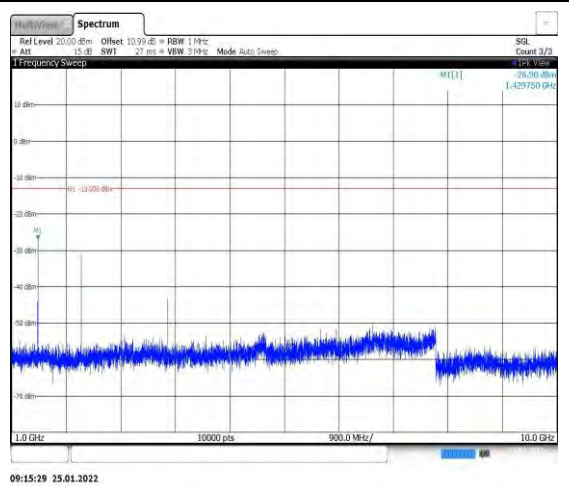

## LTE Band 12

**Band12-1.4MHz-QPSK-23017-1RB#0-Rang  
e1:30~1000MHz**

**Band12-1.4MHz-QPSK-23017-1RB#0-Range2  
:1000~10000MHz**

**Band12-1.4MHz-QPSK-23095-1RB#0-Rang  
e1:30~1000MHz**

**Band12-1.4MHz-QPSK-23095-1RB#0-Range2  
:1000~10000MHz**