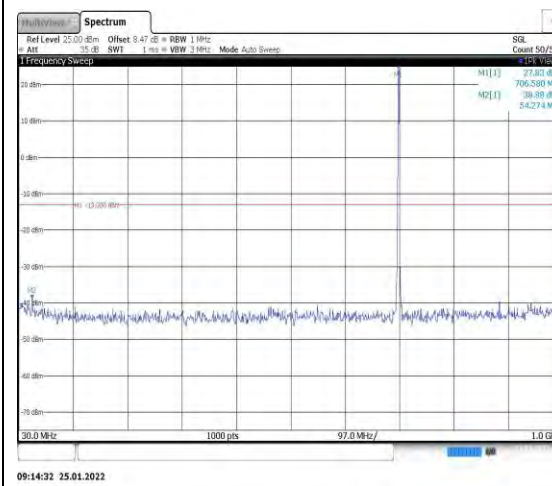

**Band12-1.4MHz-QPSK-23095-1RB#0-Rang
e1:30~1000MHz**