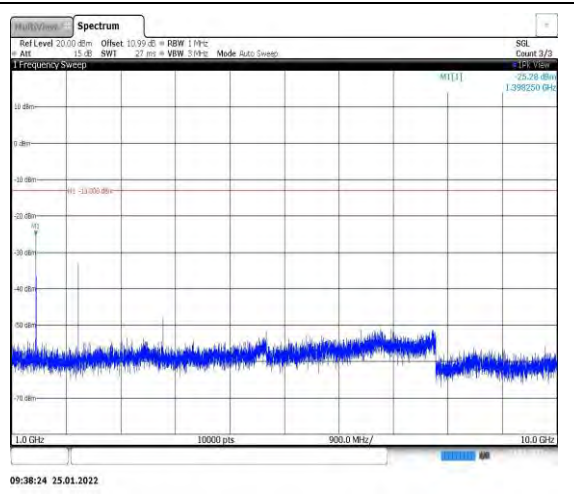

Band12-3MHz-QPSK-23025-1RB#0-Range2:1
000~10000MHz