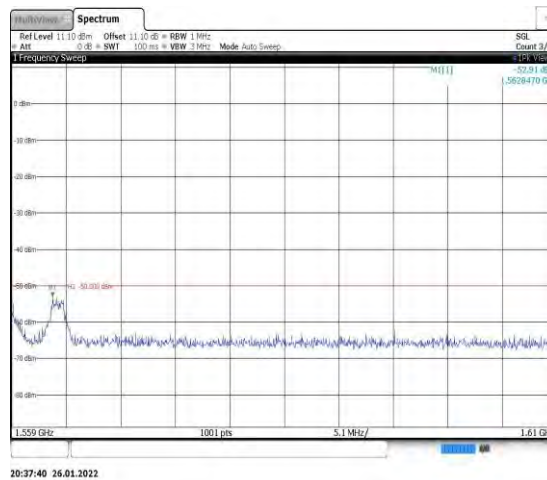

## LTE Band 13

Band13-5MHz-QPSK-23205-1RB#0-Range  
1:30~1000MHz

Band13-5MHz-QPSK-23205-1RB#0-Range3:7  
63~775MHz

Band13-5MHz-QPSK-23205-1RB#0-Range  
4:793~805MHz

Band13-5MHz-QPSK-23205-1RB#0-Range2:1  
000~10000MHz