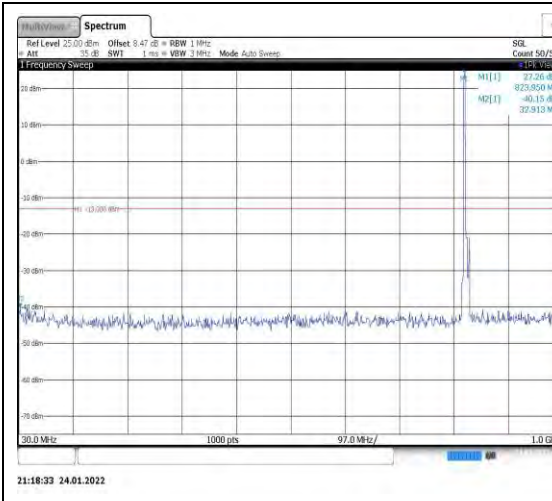

Band5-3MHz-QPSK-20525-1RB#0-Range1:  
30~1000MHz

Band5-3MHz-QPSK-20525-1RB#0-Range2:10  
00~10000MHz

Band5-3MHz-QPSK-20635-1RB#0-Range1:  
30~1000MHz

Band5-3MHz-QPSK-20635-1RB#0-Range2:10  
00~10000MHz

Band5-5MHz-QPSK-20425-1RB#0-Range1:  
30~1000MHz