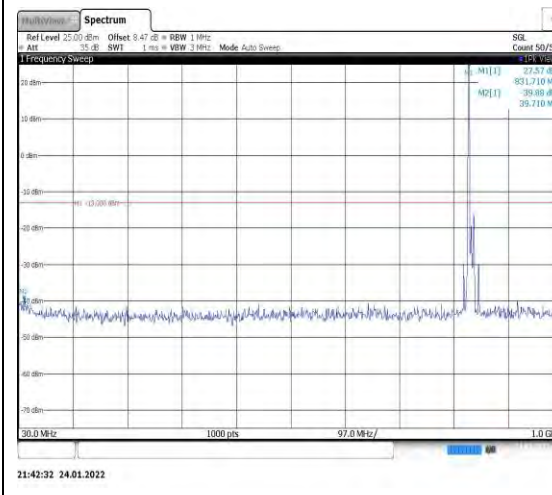

Band5-10MHz-QPSK-20525-1RB#0-Range
1:30~1000MHz