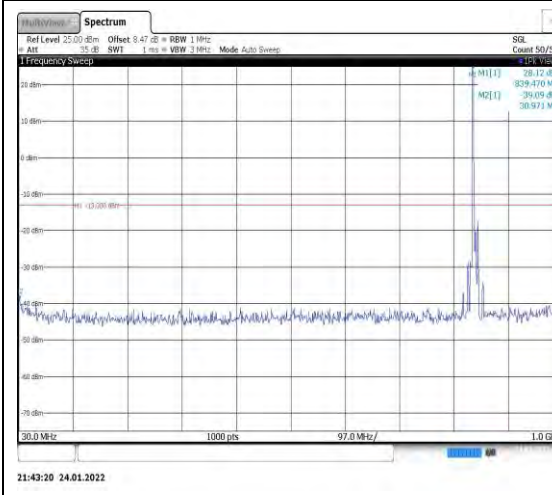

Band5-10MHz-QPSK-20450-1RB#0-Range  
1:30~1000MHz

Band5-10MHz-QPSK-20450-1RB#0-Range2:1  
000~10000MHz

Band5-10MHz-QPSK-20525-1RB#0-Range  
1:30~1000MHz

Band5-10MHz-QPSK-20525-1RB#0-Range2:1  
000~10000MHz