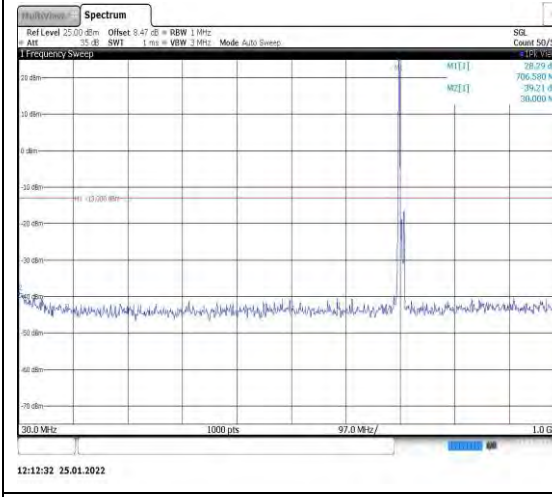

Band17-10MHz-QPSK-23800-1RB#0-Rang
e1:30~1000MHz