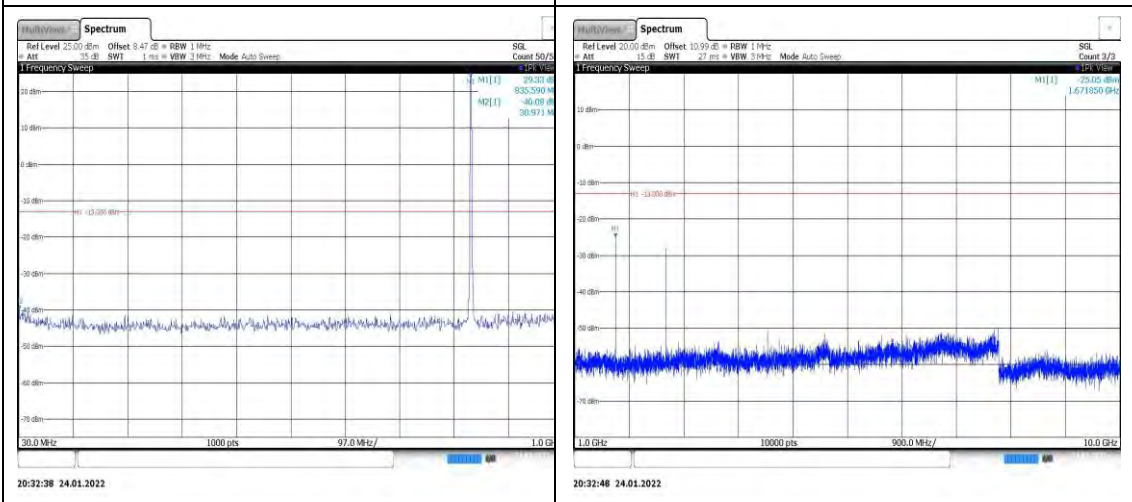

Band4-20MHz-QPSK-20300-1RB#0-Range  
1:30~1000MHz

Band4-20MHz-QPSK-20300-1RB#0-Range2:1  
000~20000MHz

## LTE Band 5

**Band5-1.4MHz-QPSK-20407-1RB#0-Range**  
1:30~1000MHz

**Band5-1.4MHz-QPSK-20407-1RB#0-Range2:**  
1000~10000MHz

**Band5-1.4MHz-QPSK-20525-1RB#0-Range**  
1:30~1000MHz

**Band5-1.4MHz-QPSK-20525-1RB#0-Range2:**  
1000~10000MHz