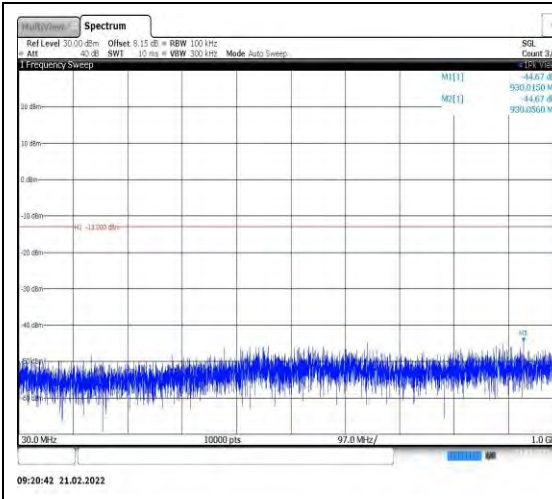

Band13-5MHz-QPSK-23255-1RB#0-Range
1:30~1000MHz