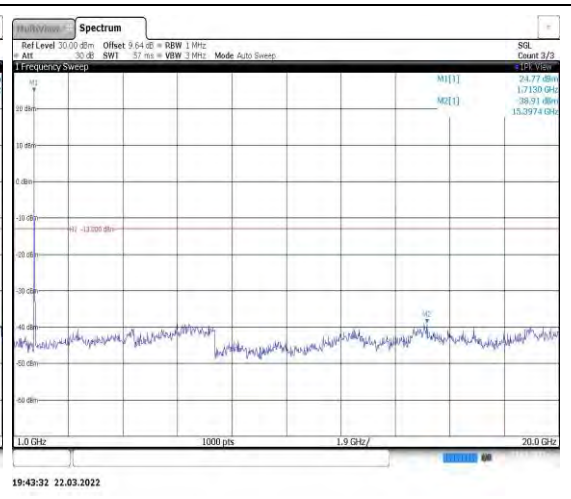

Band4-20MHz-QPSK-20050-1RB#0-Range2:1
000~20000MHz