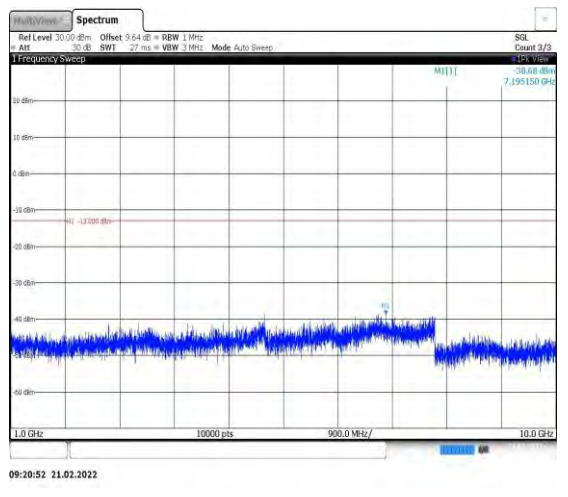

Band13-5MHz-QPSK-23230-1RB#0-Range5:1559~1610MHz

Band13-5MHz-QPSK-23255-1RB#0-Range  
1:30~1000MHz

Band13-5MHz-QPSK-23255-1RB#0-Range3:7  
63~775MHz

Band13-5MHz-QPSK-23255-1RB#0-Range  
4:793~805MHz

Band13-5MHz-QPSK-23255-1RB#0-Range2:1  
000~10000MHz