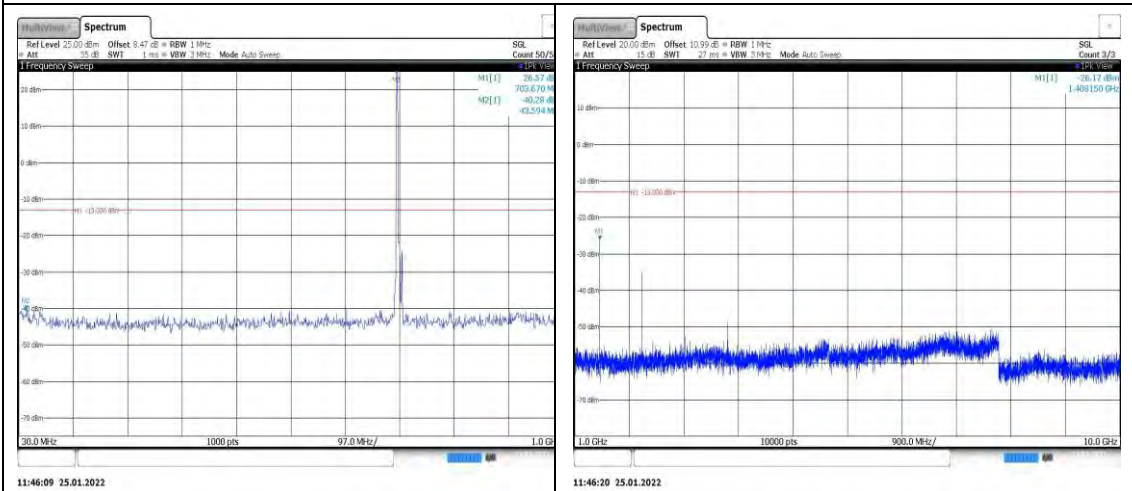

LTE Band 17

**Band17-5MHz-QPSK-23755-1RB#0-Range
1:30~1000MHz**

**Band17-5MHz-QPSK-23755-1RB#0-Range2:1
000~10000MHz**