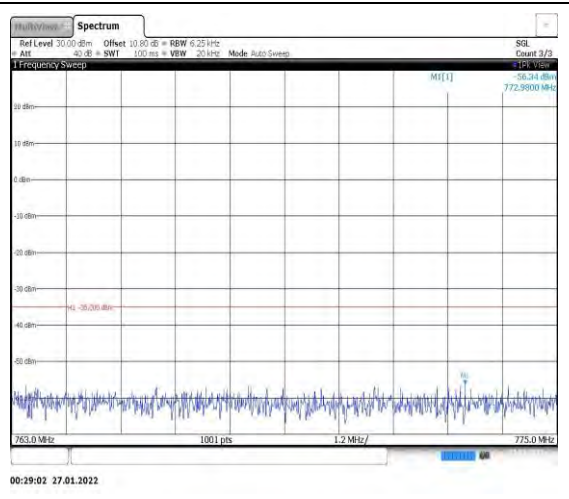

Band13-5MHz-QPSK-23230-1RB#0-Range3:7
63~775MHz