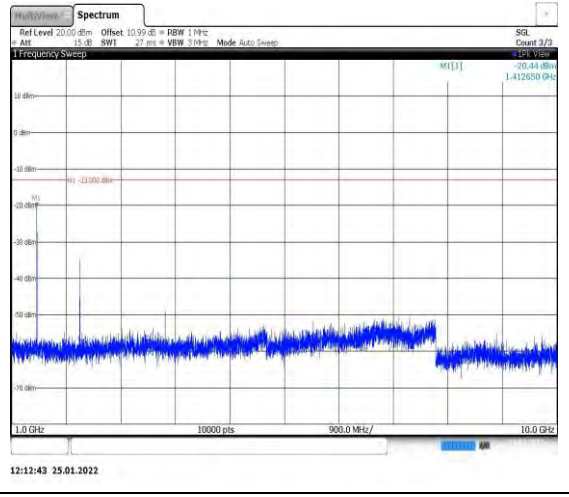

Band17-10MHz-QPSK-23800-1RB#0-Range2:
1000~10000MHz