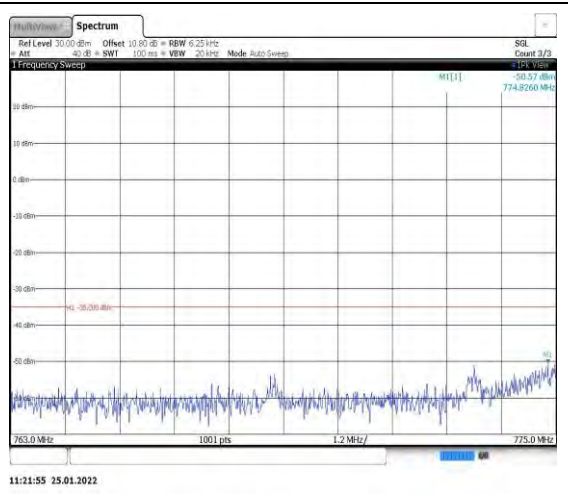

Band13-10MHz-QPSK-23230-1RB#0-Range3:
763~775MHz