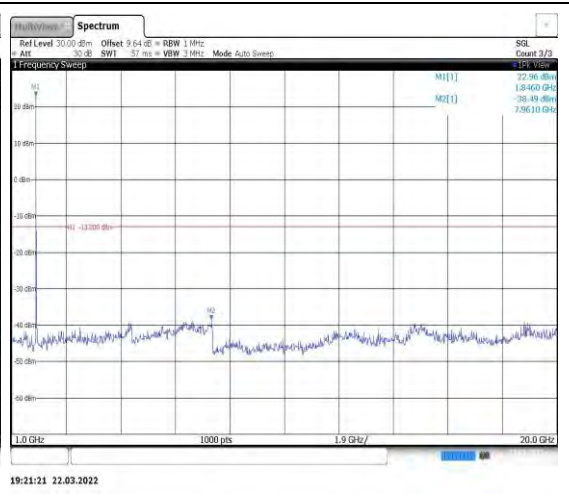

Band2-5MHz-QPSK-18900-1RB#0-Range2:10  
00~20000MHz

Band2-5MHz-QPSK-19175-1RB#0-Range1:  
30~1000MHz

Band2-5MHz-QPSK-19175-1RB#0-Range2:10  
00~20000MHz

Band2-10MHz-QPSK-18650-1RB#0-Range  
1:30~1000MHz

Band2-10MHz-QPSK-18650-1RB#0-Range2:1  
000~20000MHz