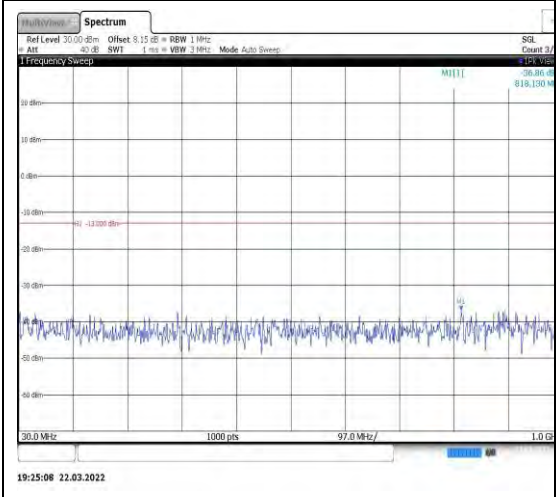

Band2-20MHz-QPSK-19100-1RB#0-Range
1:30~1000MHz