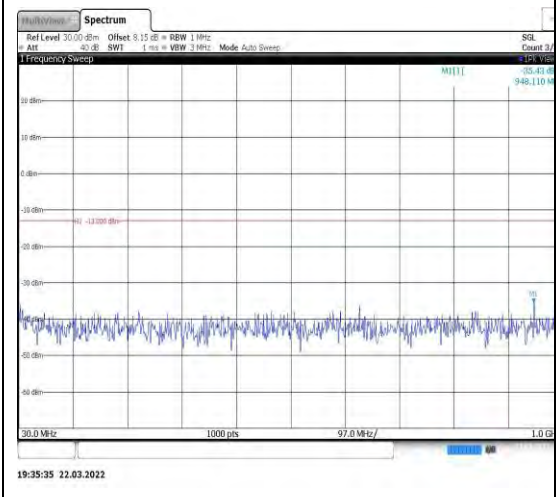

Band4-5MHz-QPSK-20175-1RB#0-Range1:
30~1000MHz