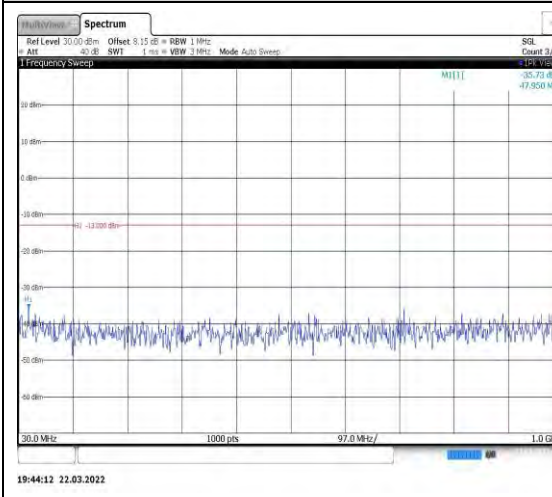

Band4-20MHz-QPSK-20050-1RB#0-Range  
1:30~1000MHz

Band4-20MHz-QPSK-20050-1RB#0-Range2:1  
000~20000MHz

Band4-20MHz-QPSK-20175-1RB#0-Range  
1:30~1000MHz

Band4-20MHz-QPSK-20175-1RB#0-Range2:1  
000~20000MHz