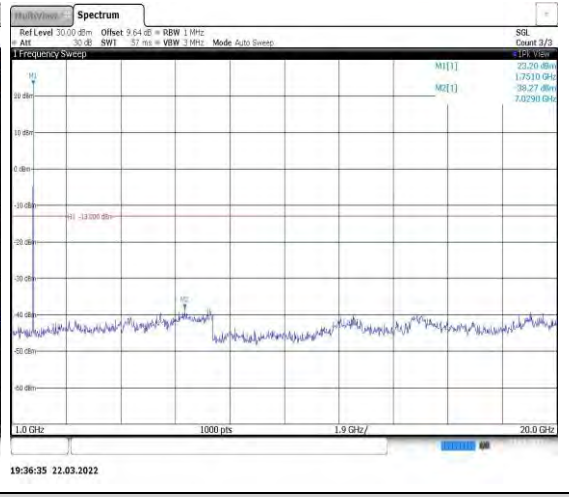

Band4-5MHz-QPSK-19975-1RB#0-Range2:10  
00~20000MHz

Band4-5MHz-QPSK-20175-1RB#0-Range1:  
30~1000MHz

Band4-5MHz-QPSK-20175-1RB#0-Range2:10  
00~20000MHz

Band4-5MHz-QPSK-20375-1RB#0-Range1:  
30~1000MHz

Band4-5MHz-QPSK-20375-1RB#0-Range2:10  
00~20000MHz