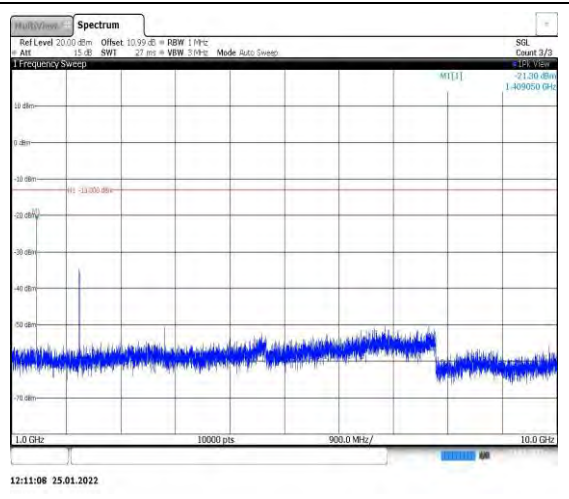

Band17-10MHz-QPSK-23780-1RB#0-Range2:
1000~10000MHz