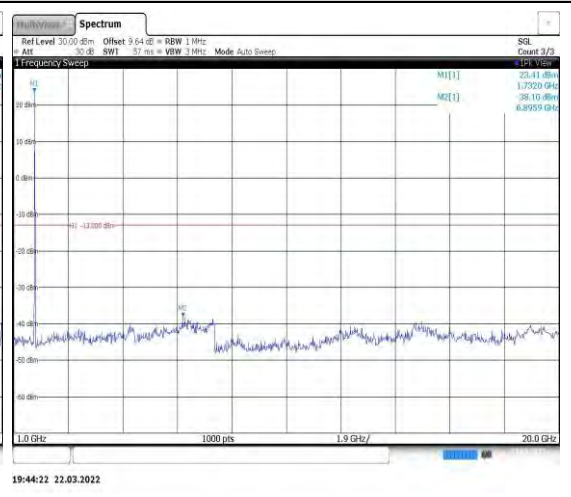

Band4-20MHz-QPSK-20300-1RB#0-Range2:1
000~20000MHz