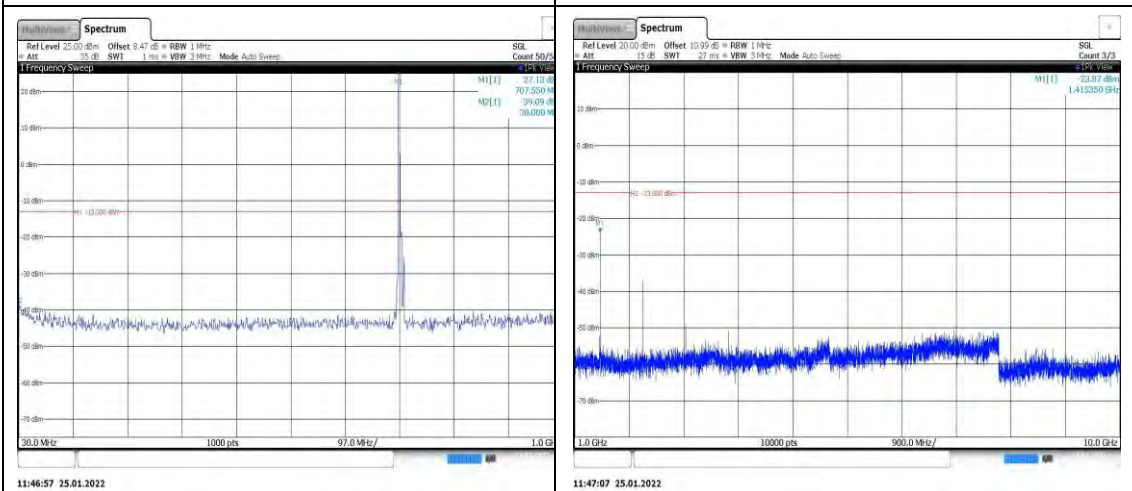

**Band17-5MHz-QPSK-23790-1RB#0-Range
1:30~1000MHz**

**Band17-5MHz-QPSK-23790-1RB#0-Range2:1
000~10000MHz**