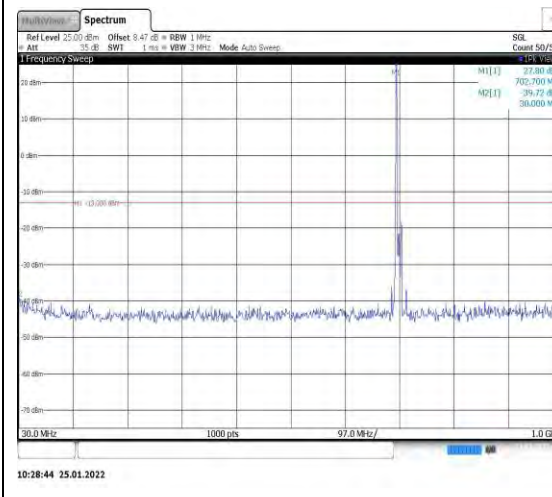

Band12-5MHz-QPSK-23155-1RB#0-Range  
1:30~1000MHz

Band12-5MHz-QPSK-23155-1RB#0-Range2:1  
000~10000MHz

Band12-10MHz-QPSK-23060-1RB#0-Rang  
e1:30~1000MHz

Band12-10MHz-QPSK-23060-1RB#0-Range2:  
1000~10000MHz