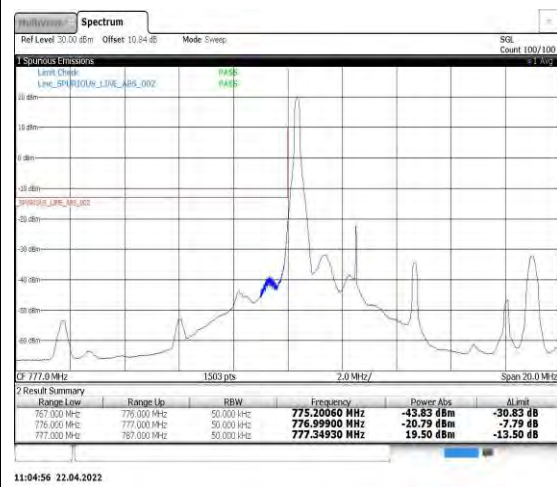

# LTE Band 13

Band13-5MHz-QPSK-23205-1RB#0

Band13-5MHz-QPSK-23205-25RB#0

Band13-5MHz-QPSK-23255-1RB#24

Band13-5MHz-QPSK-23255-25RB#0

Band13-5MHz-16QAM-23205-1RB#0

Band13-5MHz-16QAM-23205-25RB#0

Band13-5MHz-16QAM-23255-1RB#24