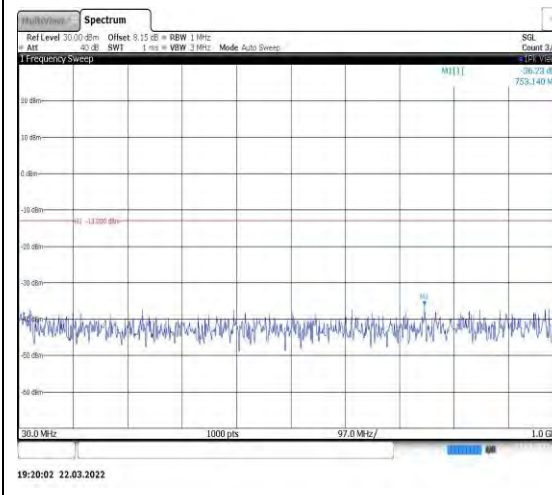

Band2-5MHz-QPSK-18900-1RB#0-Range1:
30~1000MHz