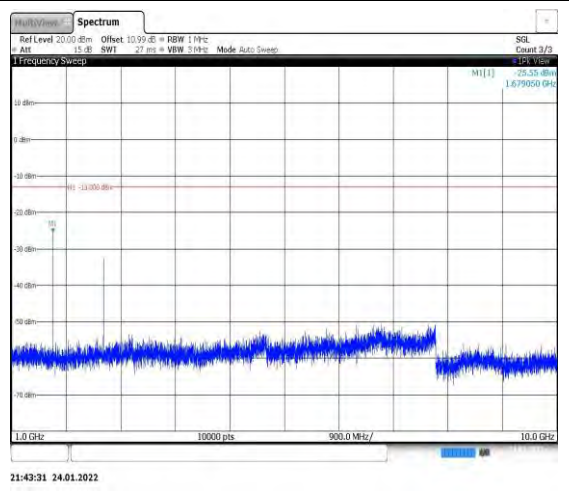

Band5-10MHz-QPSK-20600-1RB#0-Range2:1
000~10000MHz