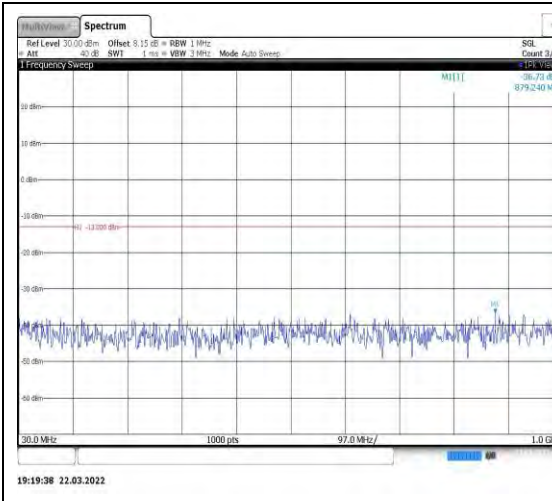

Band2-5MHz-QPSK-18625-1RB#0-Range1:
30~1000MHz