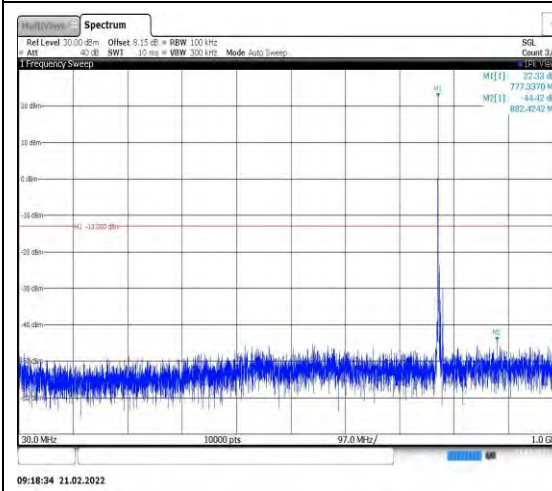

Band12-10MHz-QPSK-23095-1RB#0-Rang  
e1:30~1000MHz

Band12-10MHz-QPSK-23095-1RB#0-Range2:  
1000~10000MHz

Band12-10MHz-QPSK-23130-1RB#0-Rang  
e1:30~1000MHz

Band12-10MHz-QPSK-23130-1RB#0-Range2:  
1000~10000MHz

## LTE Band 13

Band13-5MHz-QPSK-23205-1RB#0-Range  
1:30~1000MHz

Band13-5MHz-QPSK-23205-1RB#0-Range3:7  
63~775MHz

Band13-5MHz-QPSK-23205-1RB#0-Range  
4:793~805MHz

Band13-5MHz-QPSK-23205-1RB#0-Range2:1  
000~10000MHz