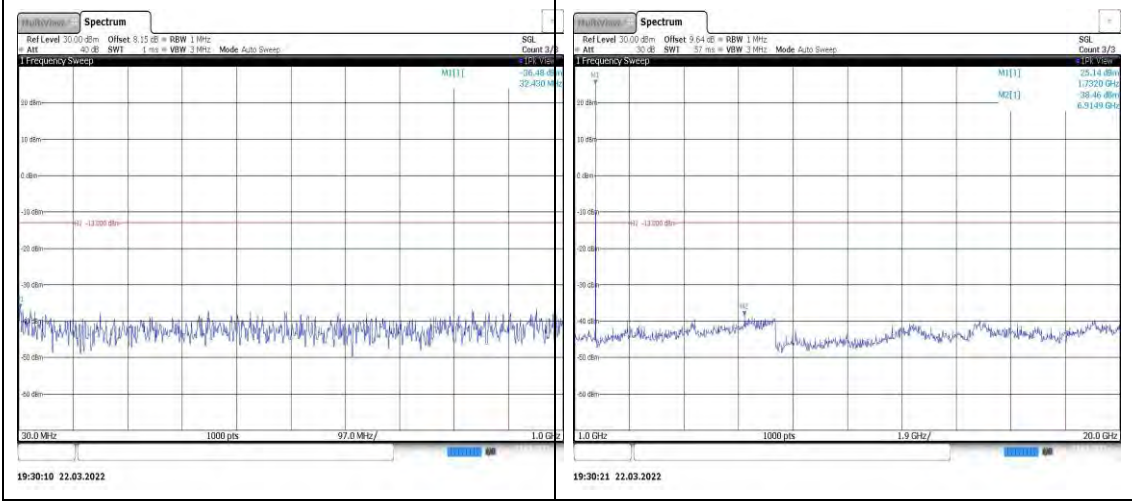

Band2-20MHz-QPSK-18900-1RB#0-Range  
1:30~1000MHz

Band2-20MHz-QPSK-18900-1RB#0-Range2:1  
000~20000MHz

Band2-20MHz-QPSK-19100-1RB#0-Range  
1:30~1000MHz

Band2-20MHz-QPSK-19100-1RB#0-Range2:1  
000~20000MHz

## LTE Band 4

**Band4-1.4MHz-QPSK-19957-1RB#0-Range**  
1:30~1000MHz

**Band4-1.4MHz-QPSK-19957-1RB#0-Range2:**  
1000~20000MHz

**Band4-1.4MHz-QPSK-20175-1RB#0-Range**  
1:30~1000MHz

**Band4-1.4MHz-QPSK-20175-1RB#0-Range2:**  
1000~20000MHz