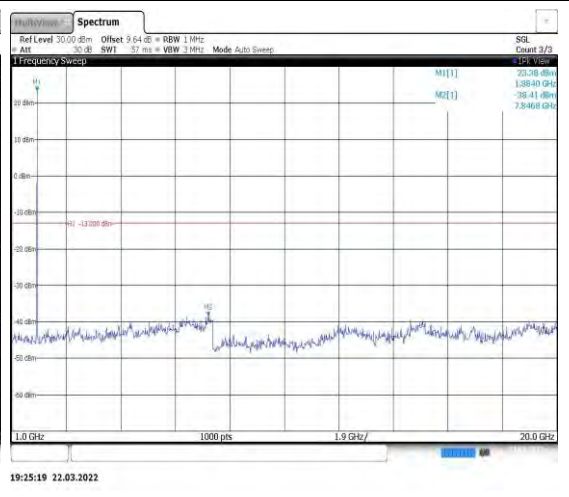

Band2-20MHz-QPSK-19100-1RB#0-Range2:1
000~20000MHz