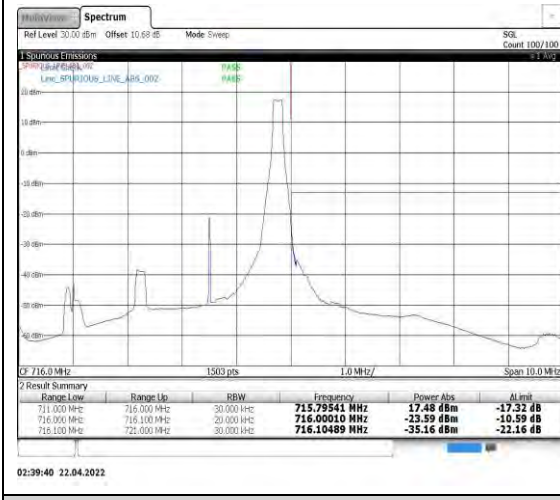

Band12-3MHz-16QAM-23165-1RB#14