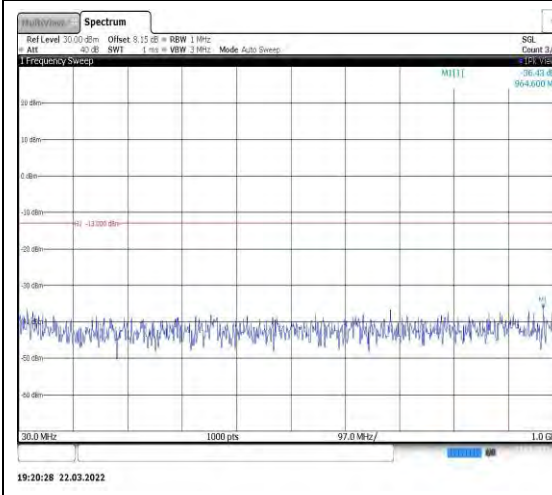

Band2-5MHz-QPSK-19175-1RB#0-Range1:
30~1000MHz