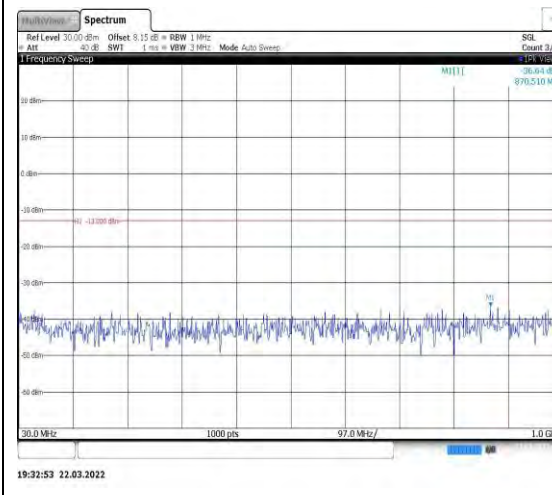

Band4-3MHz-QPSK-20175-1RB#0-Range1:
30~1000MHz