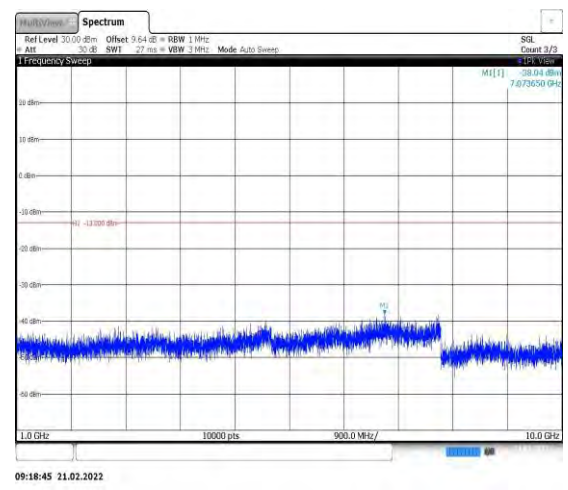

## LTE Band 13

Band13-5MHz-QPSK-23205-1RB#0-Range  
1:30~1000MHz

Band13-5MHz-QPSK-23205-1RB#0-Range3:7  
63~775MHz

Band13-5MHz-QPSK-23205-1RB#0-Range  
4:793~805MHz

Band13-5MHz-QPSK-23205-1RB#0-Range2:1  
000~10000MHz