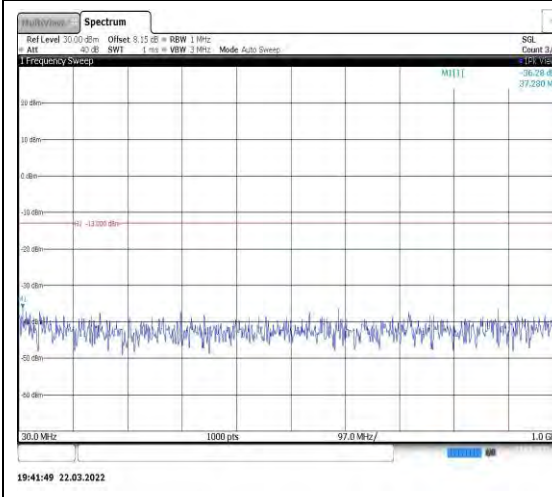

Band4-15MHz-QPSK-20325-1RB#0-Range
1:30~1000MHz