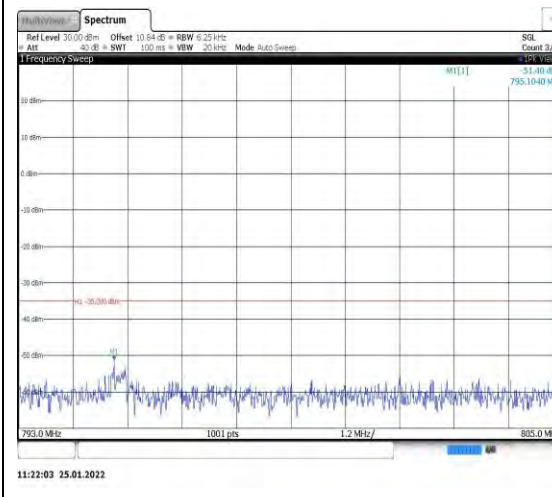

Band13-10MHz-QPSK-23230-1RB#0-Rang
e4:793~805MHz