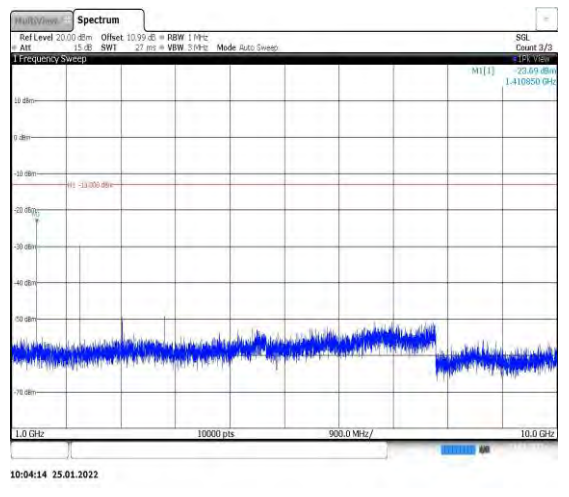

Band12-5MHz-QPSK-23095-1RB#0-Range2:1
000~10000MHz