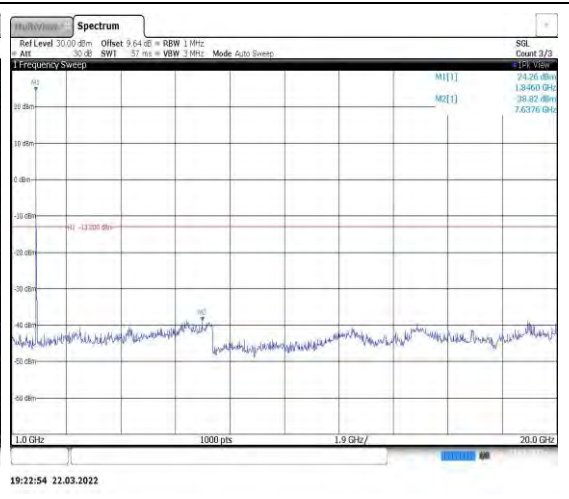

Band2-15MHz-QPSK-18675-1RB#0-Range2:1
000~20000MHz