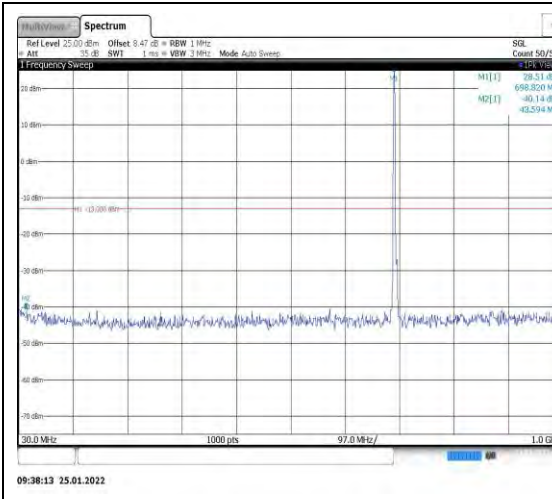

Band12-3MHz-QPSK-23025-1RB#0-Range
1:30~1000MHz