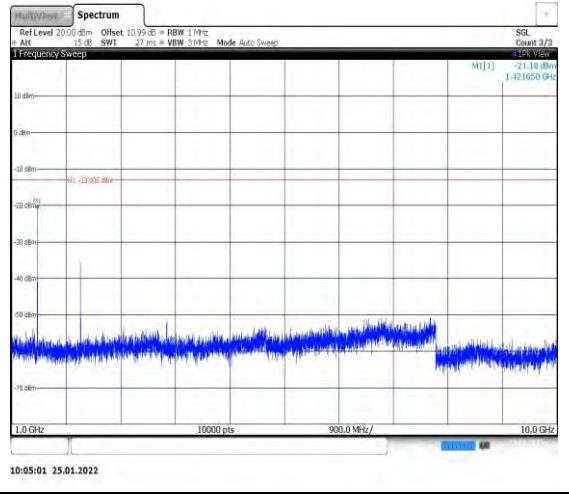

Band12-5MHz-QPSK-23155-1RB#0-Range2:1
000~10000MHz