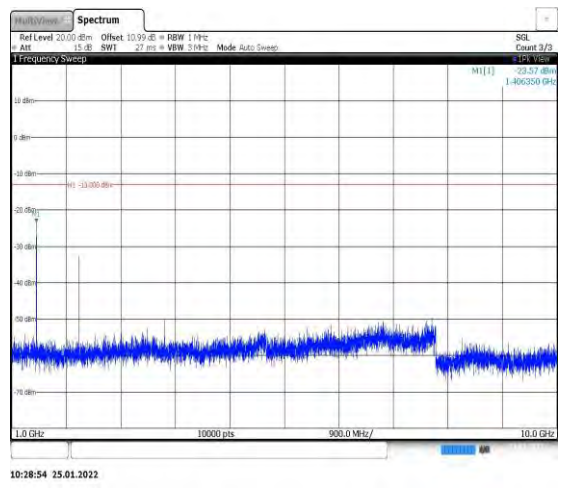

Band12-10MHz-QPSK-23095-1RB#0-Range2:
1000~10000MHz