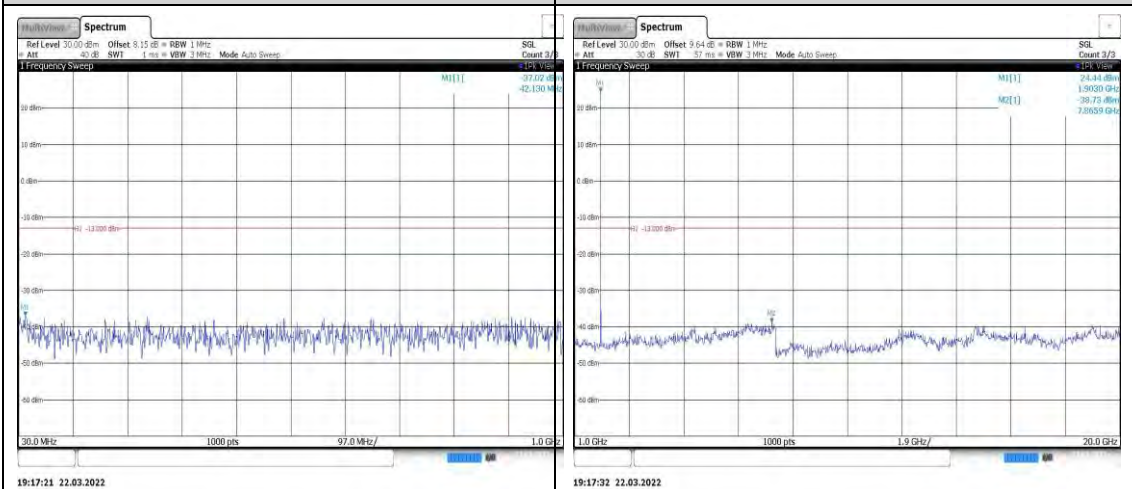

## LTE Band 2

Band2-1.4MHz-QPSK-18607-1RB#0-Range  
1:30~1000MHz

Band2-1.4MHz-QPSK-18607-1RB#0-Range2:  
1000~20000MHz

Band2-1.4MHz-QPSK-18900-1RB#0-Range  
1:30~1000MHz

Band2-1.4MHz-QPSK-18900-1RB#0-Range2:  
1000~20000MHz