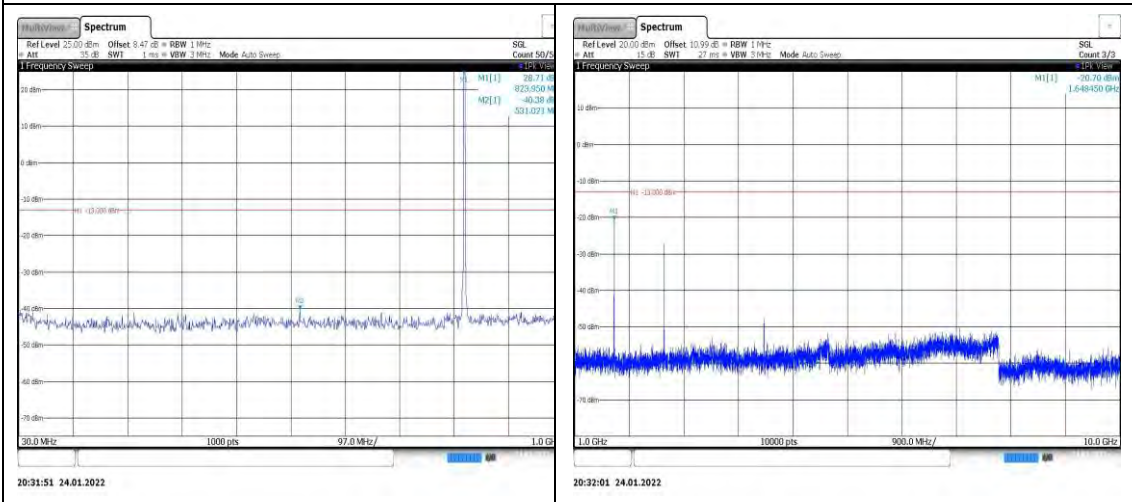

LTE Band 5

Band5-1.4MHz-QPSK-20407-1RB#0-Range
1:30~1000MHz

Band5-1.4MHz-QPSK-20407-1RB#0-Range2:
1000~10000MHz