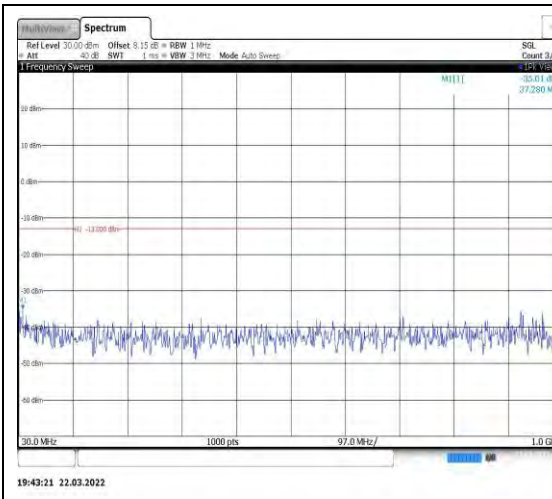

Band4-15MHz-QPSK-20175-1RB#0-Range  
1:30~1000MHz

Band4-15MHz-QPSK-20175-1RB#0-Range2:1  
000~20000MHz

Band4-15MHz-QPSK-20325-1RB#0-Range  
1:30~1000MHz

Band4-15MHz-QPSK-20325-1RB#0-Range2:1  
000~20000MHz