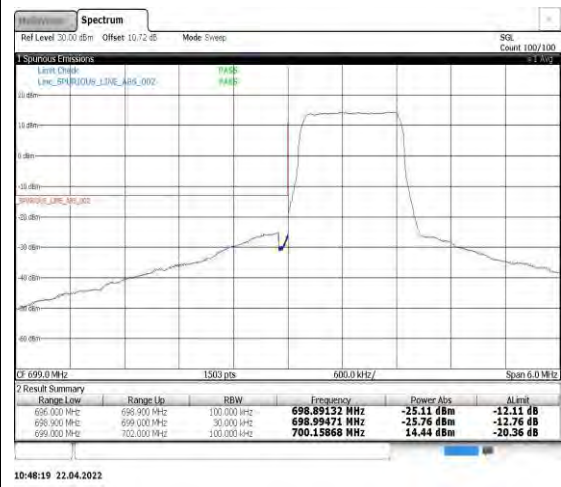

# LTE Band 12

Band12-1.4MHz-QPSK-23017-1RB#0

Band12-1.4MHz-QPSK-23017-6RB#0

Band12-1.4MHz-QPSK-23173-1RB#5

Band12-1.4MHz-QPSK-23173-6RB#0

Band12-1.4MHz-16QAM-23017-1RB#0

Band12-1.4MHz-16QAM-23017-6RB#0

Band12-1.4MHz-16QAM-23173-1RB#5