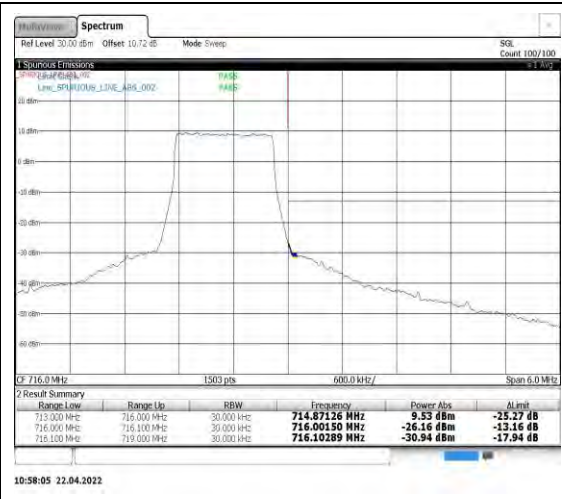

# LTE Band 12

Band12-1.4MHz-QPSK-23017-1RB#0

Band12-1.4MHz-QPSK-23017-6RB#0

Band12-1.4MHz-QPSK-23173-1RB#5

Band12-1.4MHz-QPSK-23173-6RB#0

Band12-1.4MHz-16QAM-23017-1RB#0

Band12-1.4MHz-16QAM-23017-6RB#0

Band12-1.4MHz-16QAM-23173-1RB#5