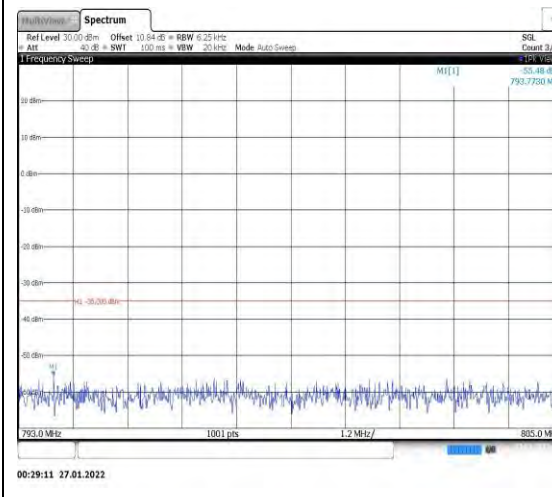

Band13-5MHz-QPSK-23230-1RB#0-Range
4:793~805MHz