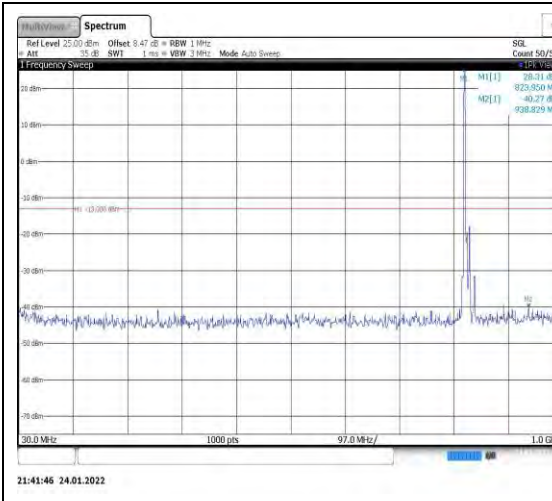

Band5-5MHz-QPSK-20425-1RB#0-Range2:10  
00~10000MHz

Band5-5MHz-QPSK-20525-1RB#0-Range1:  
30~1000MHz

Band5-5MHz-QPSK-20525-1RB#0-Range2:10  
00~10000MHz

Band5-5MHz-QPSK-20625-1RB#0-Range1:  
30~1000MHz

Band5-5MHz-QPSK-20625-1RB#0-Range2:10  
00~10000MHz