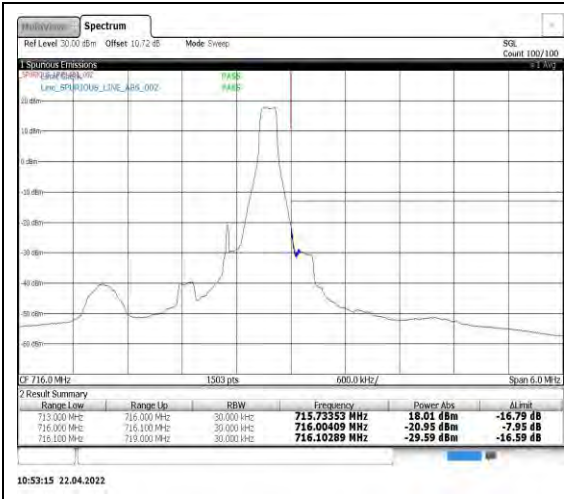

# LTE Band 12

Band12-1.4MHz-QPSK-23017-1RB#0

Band12-1.4MHz-QPSK-23017-6RB#0

Band12-1.4MHz-QPSK-23173-1RB#5

Band12-1.4MHz-QPSK-23173-6RB#0

Band12-1.4MHz-16QAM-23017-1RB#0

Band12-1.4MHz-16QAM-23017-6RB#0

Band12-1.4MHz-16QAM-23173-1RB#5