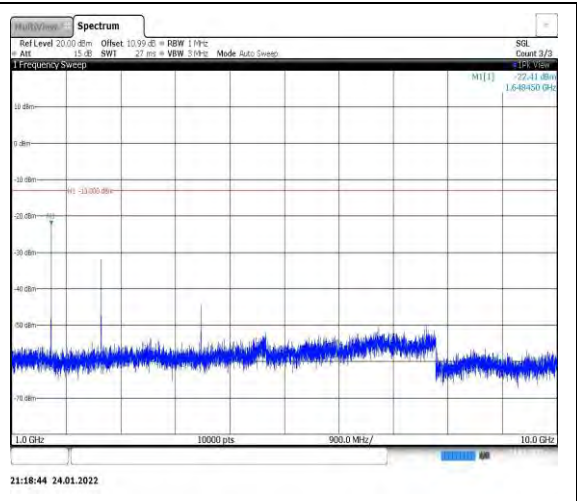

Band5-3MHz-QPSK-20525-1RB#0-Range1:  
30~1000MHz

Band5-3MHz-QPSK-20525-1RB#0-Range2:10  
00~10000MHz

Band5-3MHz-QPSK-20635-1RB#0-Range1:  
30~1000MHz

Band5-3MHz-QPSK-20635-1RB#0-Range2:10  
00~10000MHz

Band5-5MHz-QPSK-20425-1RB#0-Range1:  
30~1000MHz