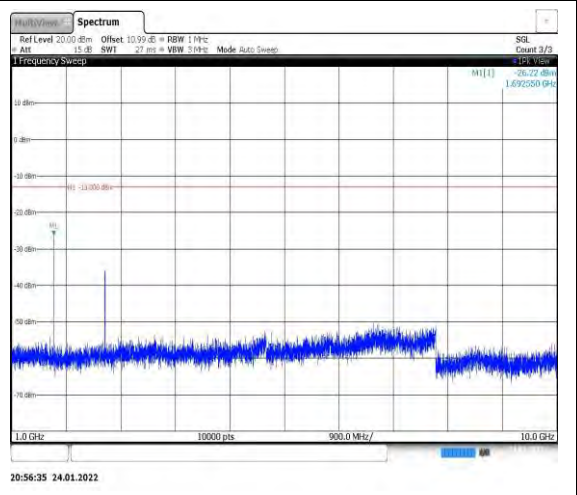

Band5-3MHz-QPSK-20635-1RB#0-Range2:10
00~10000MHz