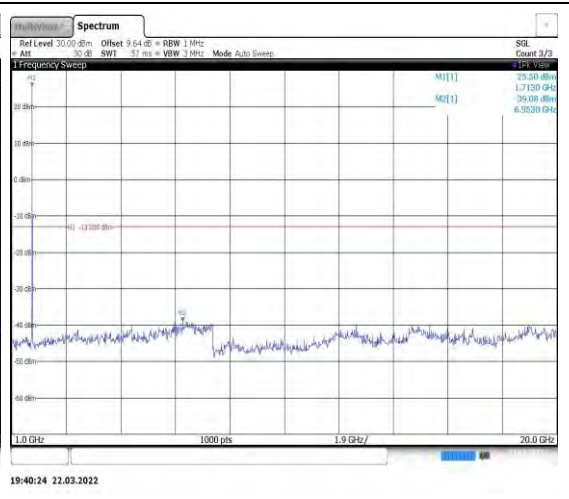

Band4-15MHz-QPSK-20025-1RB#0-Range2:1
000~20000MHz