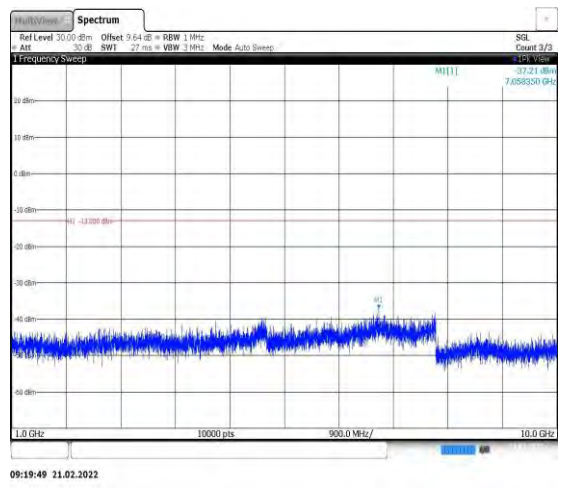

## LTE Band 13

Band13-5MHz-QPSK-23205-1RB#0-Range  
1:30~1000MHz

Band13-5MHz-QPSK-23205-1RB#0-Range3:7  
63~775MHz

Band13-5MHz-QPSK-23205-1RB#0-Range  
4:793~805MHz

Band13-5MHz-QPSK-23205-1RB#0-Range2:1  
000~10000MHz

Band13-5MHz-QPSK-23205-1RB#0-Range5:1559~1610MHz

Band13-5MHz-QPSK-23230-1RB#0-Range  
1:30~1000MHz

Band13-5MHz-QPSK-23230-1RB#0-Range3:7  
63~775MHz

Band13-5MHz-QPSK-23230-1RB#0-Range  
4:793~805MHz

Band13-5MHz-QPSK-23230-1RB#0-Range2:1  
000~10000MHz