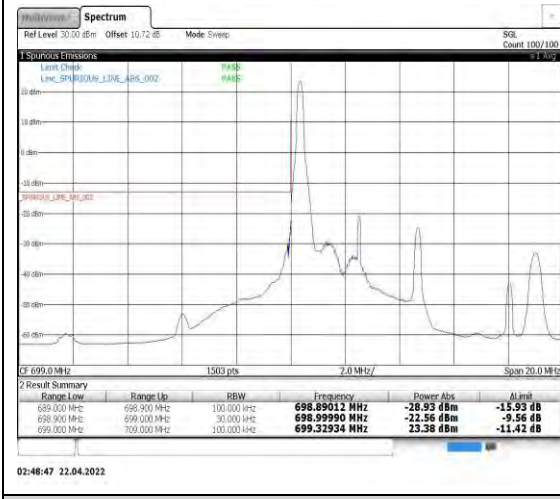

Band12-5MHz-QPSK-23035-1RB#0