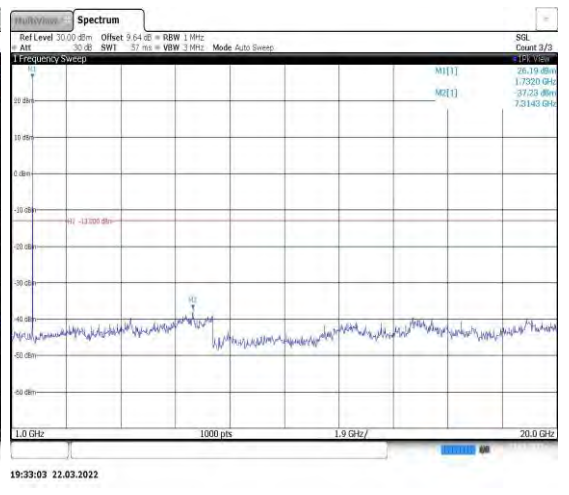

Band4-3MHz-QPSK-20175-1RB#0-Range2:10
00~20000MHz