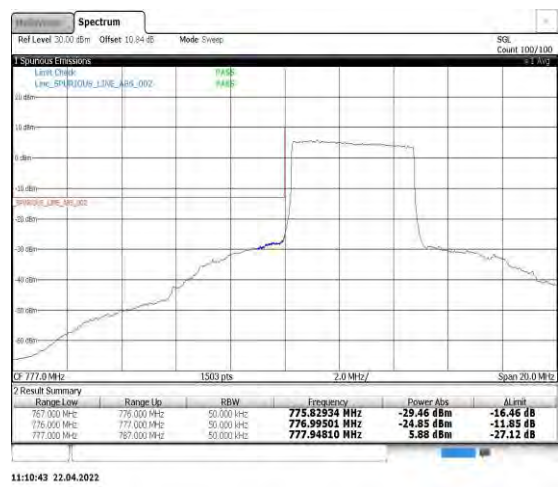

# LTE Band 13

Band13-5MHz-QPSK-23205-1RB#0

Band13-5MHz-QPSK-23205-25RB#0

Band13-5MHz-QPSK-23255-1RB#24

Band13-5MHz-QPSK-23255-25RB#0

Band13-5MHz-16QAM-23205-1RB#0

Band13-5MHz-16QAM-23205-25RB#0

Band13-5MHz-16QAM-23255-1RB#24