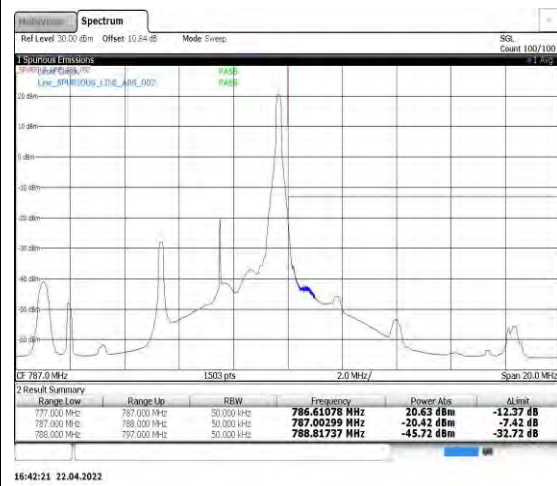

# LTE Band 13

Band13-5MHz-QPSK-23205-1RB#0

Band13-5MHz-QPSK-23205-25RB#0

Band13-5MHz-QPSK-23255-1RB#24

Band13-5MHz-QPSK-23255-25RB#0

Band13-5MHz-16QAM-23205-1RB#0

Band13-5MHz-16QAM-23205-25RB#0

Band13-5MHz-16QAM-23255-1RB#24