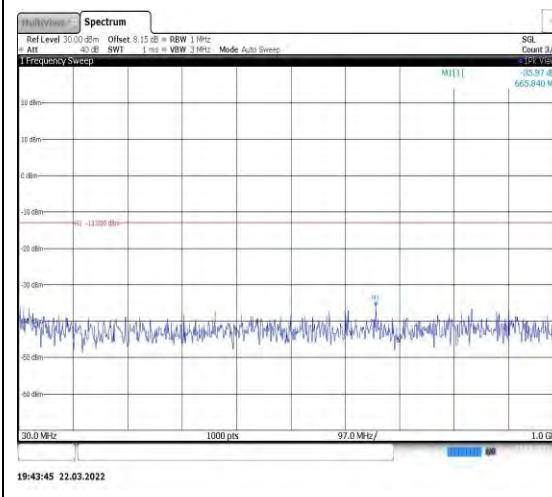

Band4-20MHz-QPSK-20175-1RB#0-Range
1:30~1000MHz