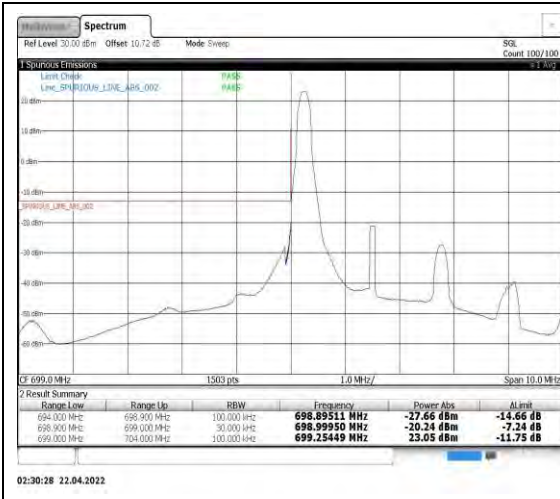

Band12-3MHz-16QAM-23025-1RB#0