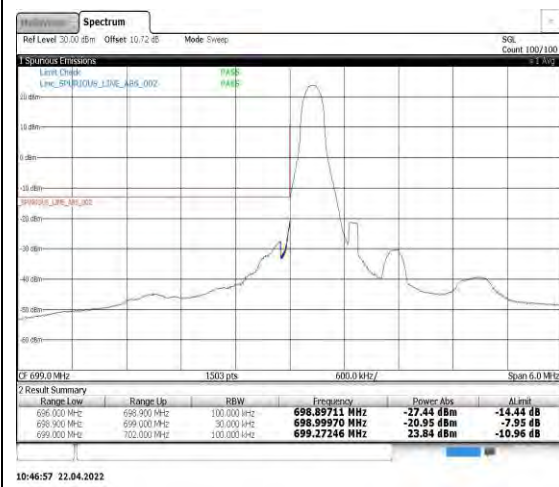

# LTE Band 12

Band12-1.4MHz-QPSK-23017-1RB#0

Band12-1.4MHz-QPSK-23017-6RB#0

Band12-1.4MHz-QPSK-23173-1RB#5

Band12-1.4MHz-QPSK-23173-6RB#0

Band12-1.4MHz-16QAM-23017-1RB#0

Band12-1.4MHz-16QAM-23017-6RB#0

Band12-1.4MHz-16QAM-23173-1RB#5