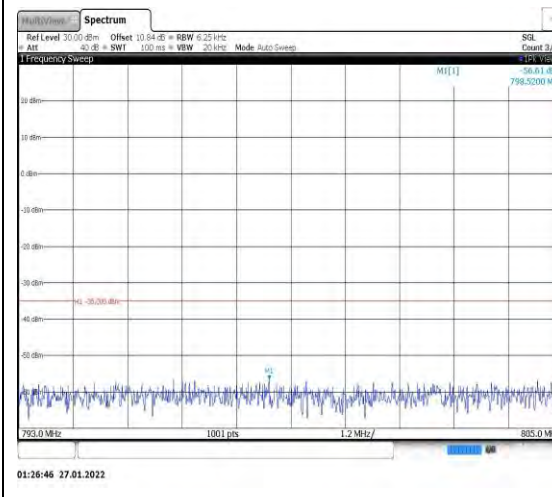

Band13-5MHz-QPSK-23230-1RB#0-Range5:1559~1610MHz

Band13-5MHz-QPSK-23255-1RB#0-Range  
1:30~1000MHz

Band13-5MHz-QPSK-23255-1RB#0-Range3:7  
63~775MHz

Band13-5MHz-QPSK-23255-1RB#0-Range  
4:793~805MHz

Band13-5MHz-QPSK-23255-1RB#0-Range2:1  
000~10000MHz