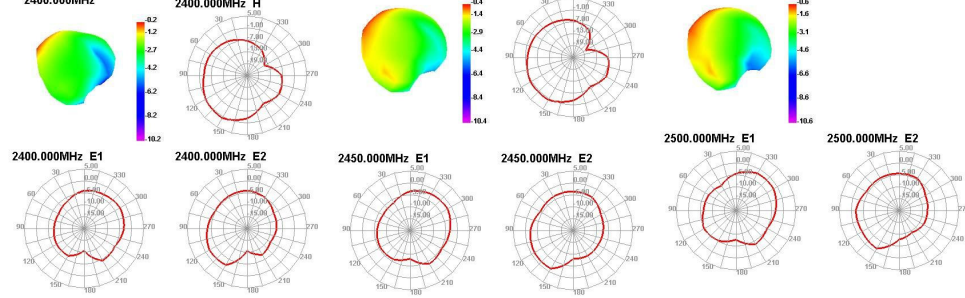

软件信息		硬件信息				
软件配置	PCB 版本	模块及元件版本	天线版本与匹配描述	软件配置	其他补充描述	结论
OS:						
APP:						
COMPS:						
BOOT:						
软件启动点描述						
软件启动点描述						
测试设备描述						

天线无源辐射效率与最大增益 (dBi)

频率 (MHz)	辐射效率 (%)	辐射效率 (dB)	最大增益 (dBi)
2400	31.47	-5.02	-0.22
2410	32.29	-4.91	-0.39
2420	32.64	-4.86	-0.43
2430	32.43	-4.89	-0.66
2440	32.62	-4.84	-0.67
2450	36.96	-4.43	-0.37
2460	35.74	-4.47	-0.46
2470	36.19	-4.41	-0.48
2480	35.85	-4.46	-0.52
2490	36.18	-4.42	-0.45
2500	34.96	-4.56	-0.56
5150	24.02	-6.19	1.08
5200	29.1	-5.36	1.78
5250	32.79	-4.84	2.17
5300	34.55	-4.62	2.37
5350	31.78	-4.98	1.96
5400	28.31	-5.48	1.68
5450	27.29	-5.64	1.62
5500	28.19	-5.5	2.17
5550	26.52	-5.76	2.24
5600	27.91	-5.64	2.33
5650	37.07	-4.31	3.01
5700	34.97	-4.56	2.29
5750	32.43	-4.89	1.62
5800	26.62	-5.75	0.87
5850	24.31	-6.14	0.51
Avg.dBi	29.724	-5.204	1.848666667

2.4G WIFI天线方向图

5G WIFI天线方向图