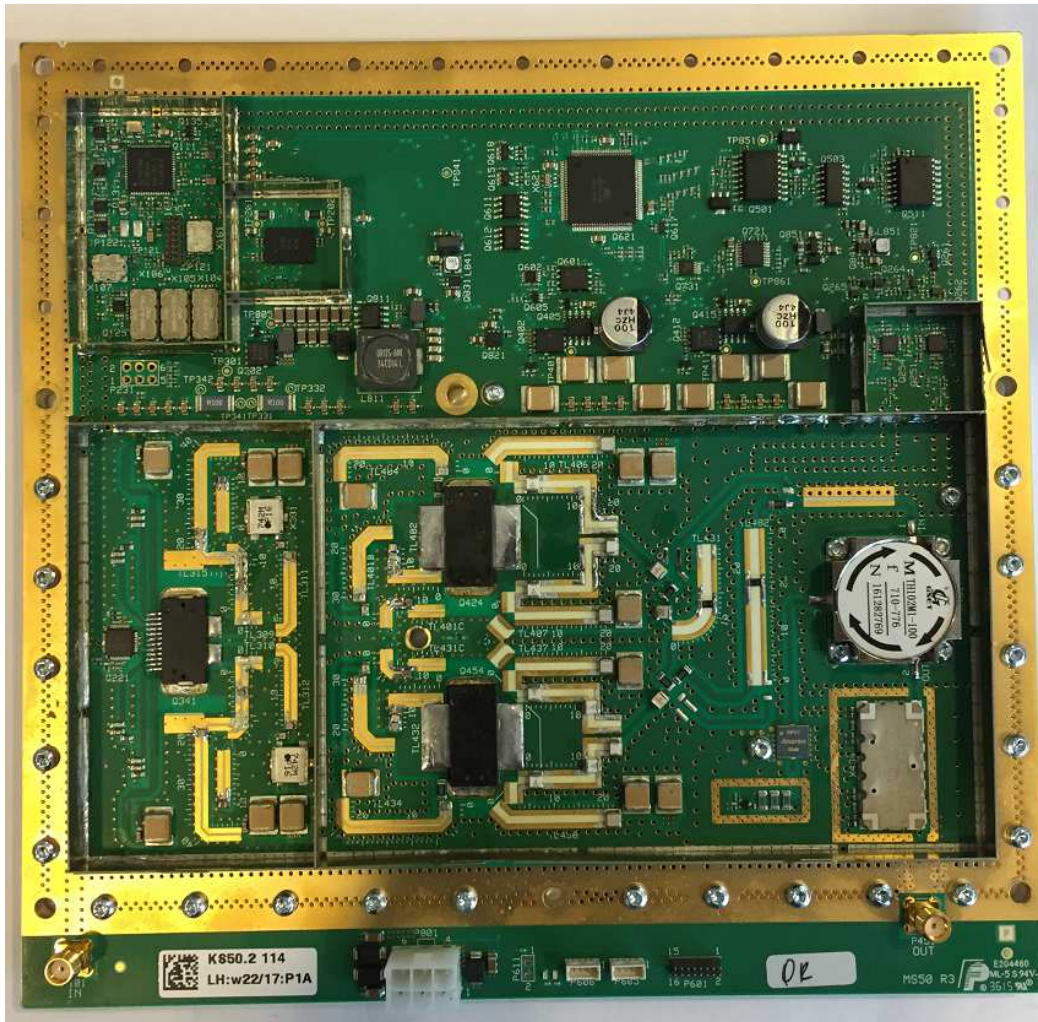

700 APD47 top

700 APD47 no covers

700 APD47 bottom

700 UC Duplex bottom

700 VGA-cover

700 VGA nocover

VGA 700-bottom

700UC Duplex top

700UC Duplex side

AiO front

AiO bottom

ETH top

ETH bottom

ETH front

FOR

FORUpside

FORDDownside

PSU top

PSU bottom