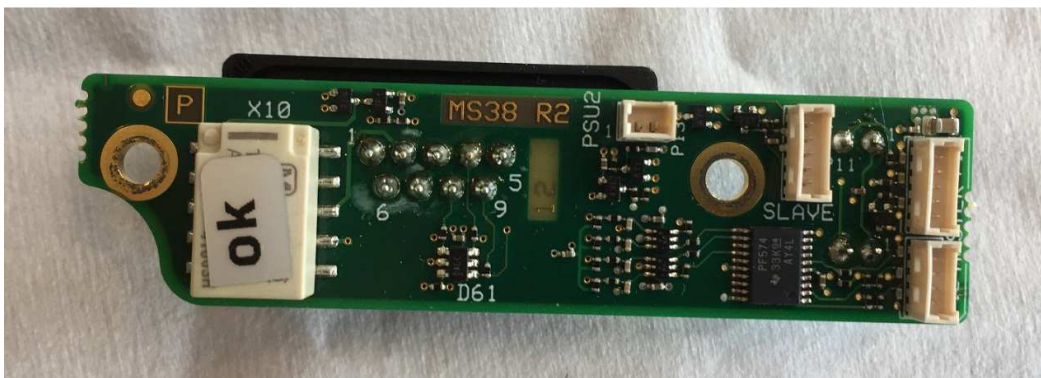

700 APD47 top

700 APD47 no covers

700 APD47 bottom

700 UC Duplex bottom

700 VGA-cover

700 VGA nocover

VGA 700-bottom

700UC Duplex top

700UC Duplex side

AiO front

AiO bottom

ETH top

ETH bottom

ETH front

FOR

FORUpside