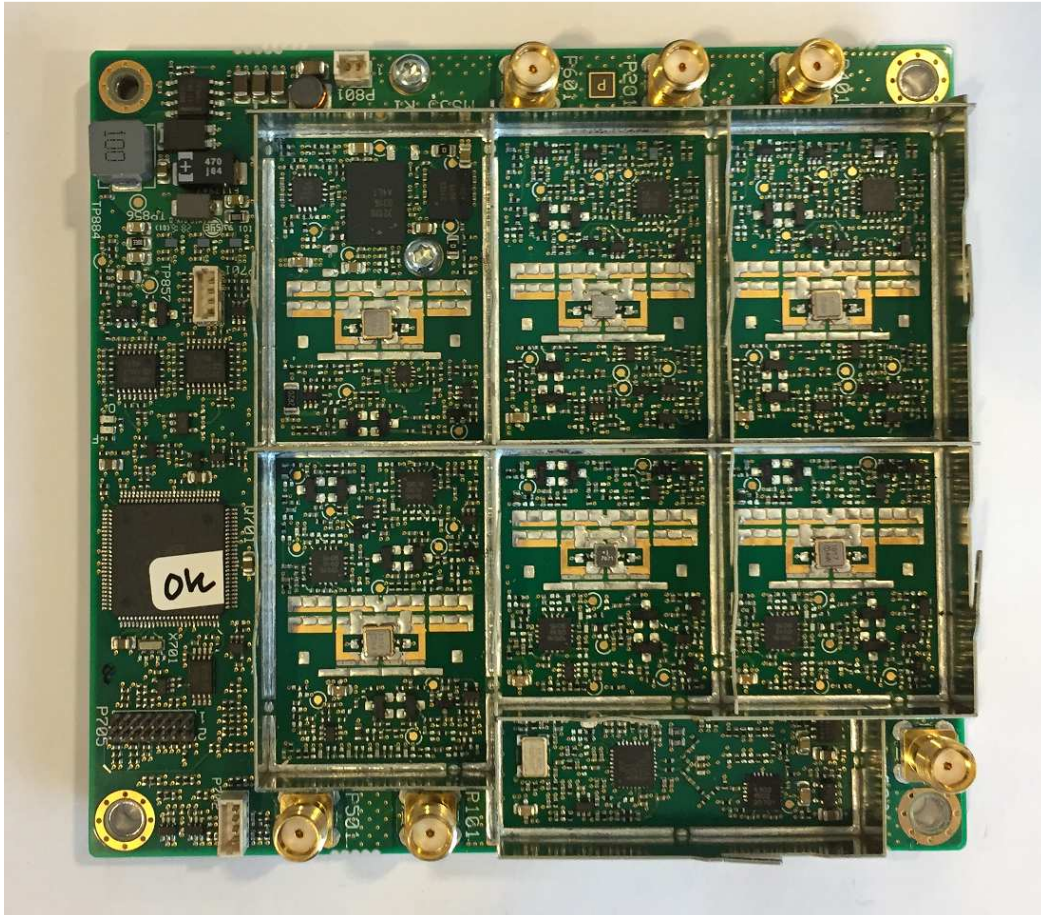

700 APD47 top

700 APD47 no covers

700 APD47 bottom

700 UC Duplex bottom

700 VGA-cover

700 VGA nocover

VGA 700-bottom

700UC Duplex top

700UC Duplex side

AiO front

AiO bottom

ETH top

ETH bottom

ETH front

FOR

FORUpside

FORDDownside

PSU top

PSU bottom