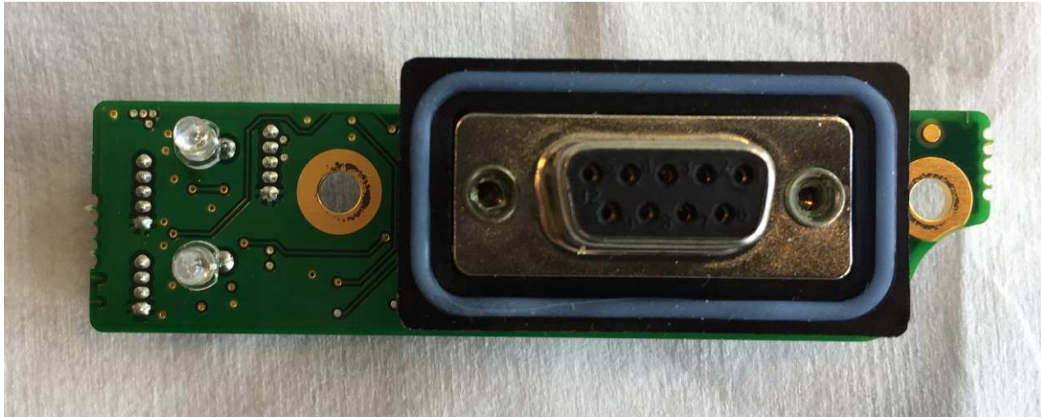

700 APD47 top

700 APD47 no covers

700 APD47 bottom

700 UC Duplex bottom

700 VGA-cover

700 VGA nocover

VGA 700-bottom

700UC Duplex top

700UC Duplex side

AiO front

AiO bottom

ETH top

ETH bottom

ETH front

FOR

FORUpside