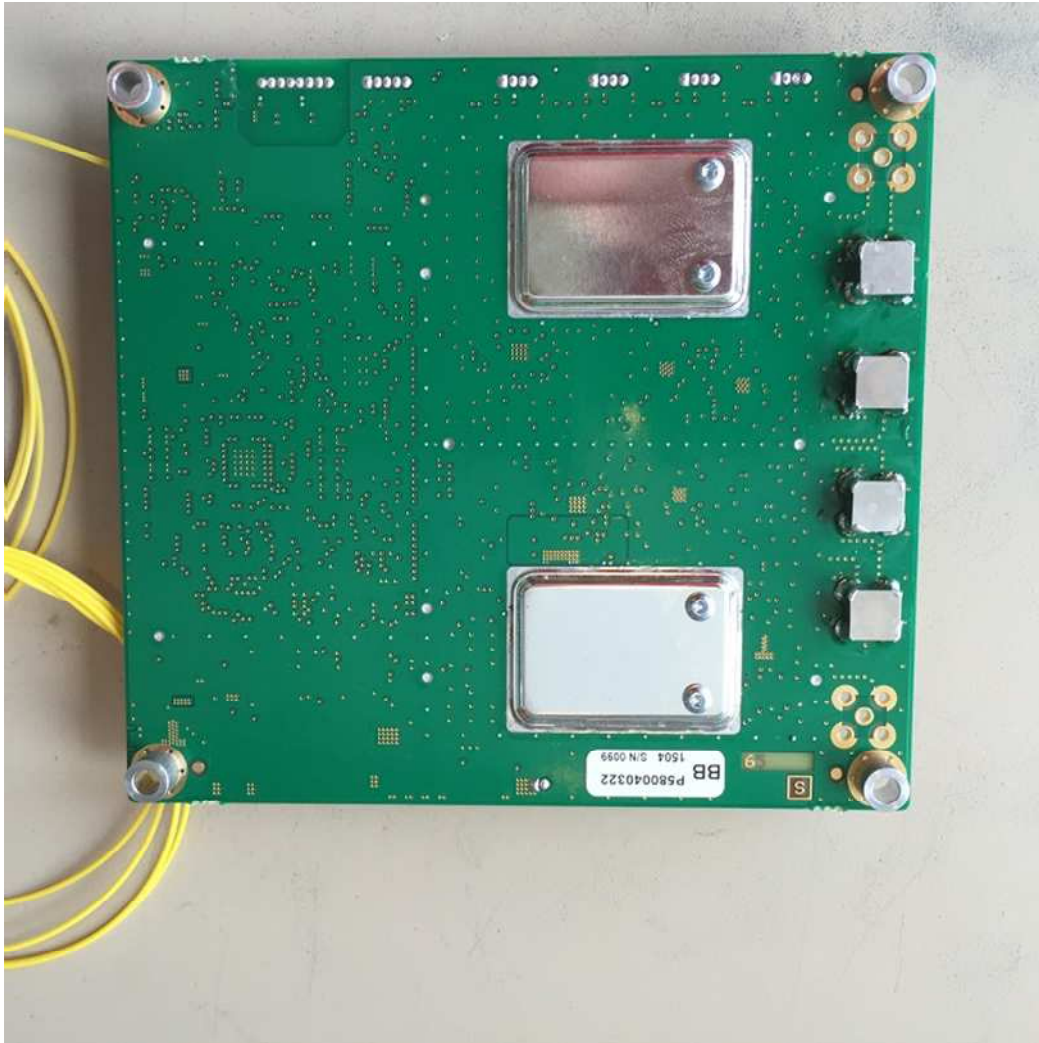

700 APD47 top

700 APD47 no covers

700 APD47 bottom

700 UC Duplex bottom

700 VGA-cover

700 VGA nocover

VGA 700-bottom

700UC Duplex top

700UC Duplex side

AiO front

AiO bottom

ETH top

ETH bottom

ETH front

FOR

FORUpside

FORDDownside

PSU top

PSU bottom