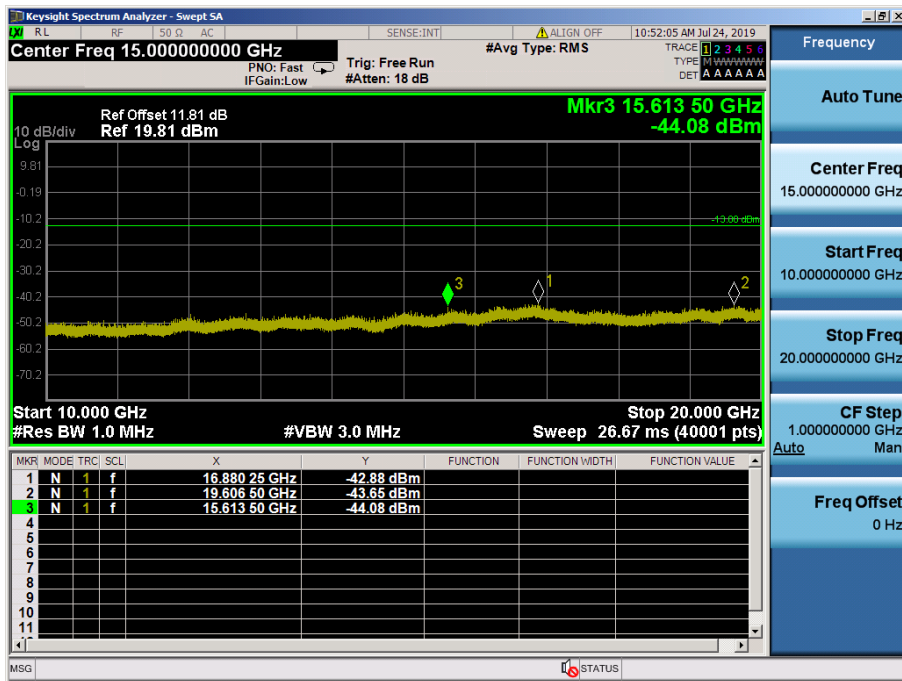

HSUPA1700 & Channel: 1513

HSUPA1700 & Channel: 1513

WCDMA1900 & Channel: 9262

WCDMA1900 & Channel: 9262

WCDMA1900 & Channel: 9400

WCDMA1900 & Channel: 9400

WCDMA1900 & Channel: 9538

WCDMA1900 & Channel: 9538

### 8.4 BAND EDGE EMISSIONS AT ANTENNA TERMINAL

#### GSM850 & Channel: 128