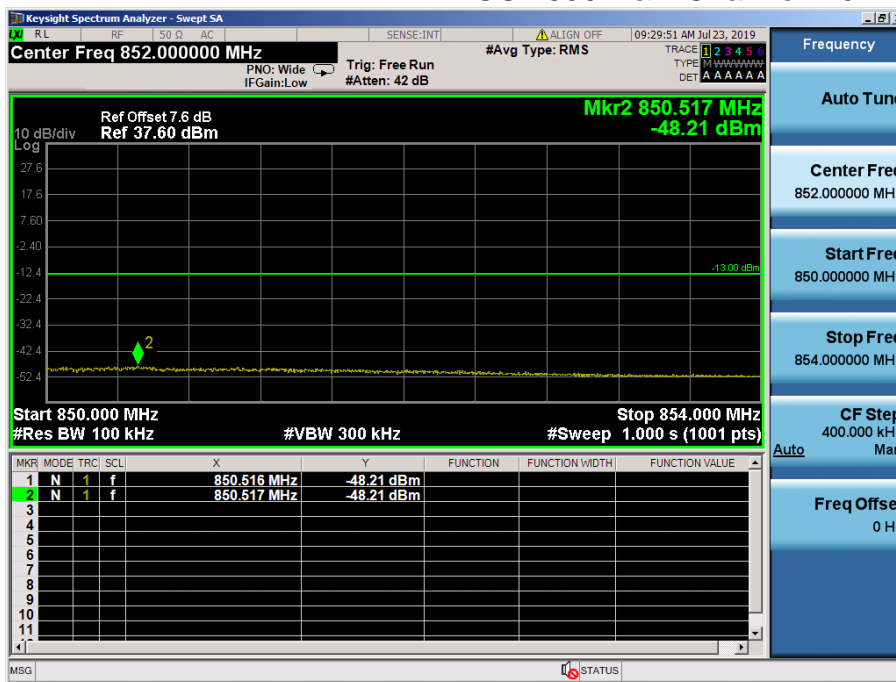

### 8.4 BAND EDGE EMISSIONS AT ANTENNA TERMINAL

#### GSM850 & Channel: 128

#### GSM850 & Channel: 128

GSM850 & Channel: 251

GSM850 & Channel: 251

EDGE850 & Channel: 128

EDGE850 & Channel: 128

EDGE850 & Channel: 251

EDGE850 & Channel: 251

GSM1900 & Channel: 512