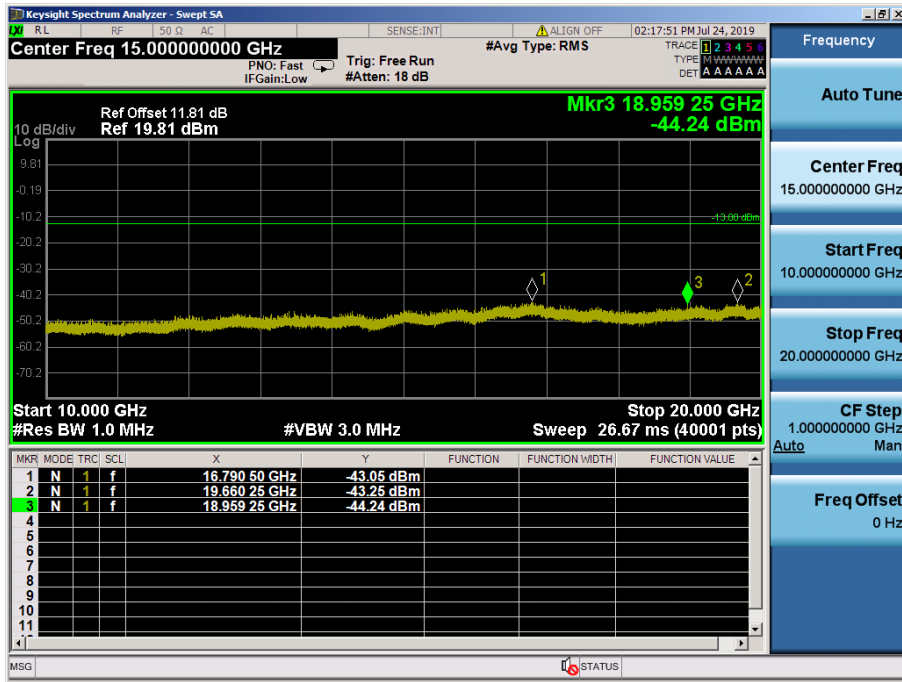

HSUPA1700 & Channel: 1513

HSUPA1700 & Channel: 1513

WCDMA1900 & Channel: 9262

WCDMA1900 & Channel: 9262

WCDMA1900 & Channel: 9400

WCDMA1900 & Channel: 9400

WCDMA1900 & Channel: 9538

WCDMA1900 & Channel: 9538

HSUPA1900 & Channel: 9262

HSUPA1900 & Channel: 9262

HSUPA1900 & Channel: 9400

HSUPA1900 & Channel: 9400

HSUPA1900 & Channel: 9538

HSUPA1900 & Channel: 9538

### 8.4 BAND EDGE EMISSIONS AT ANTENNA TERMINAL

#### GSM850 & Channel: 128