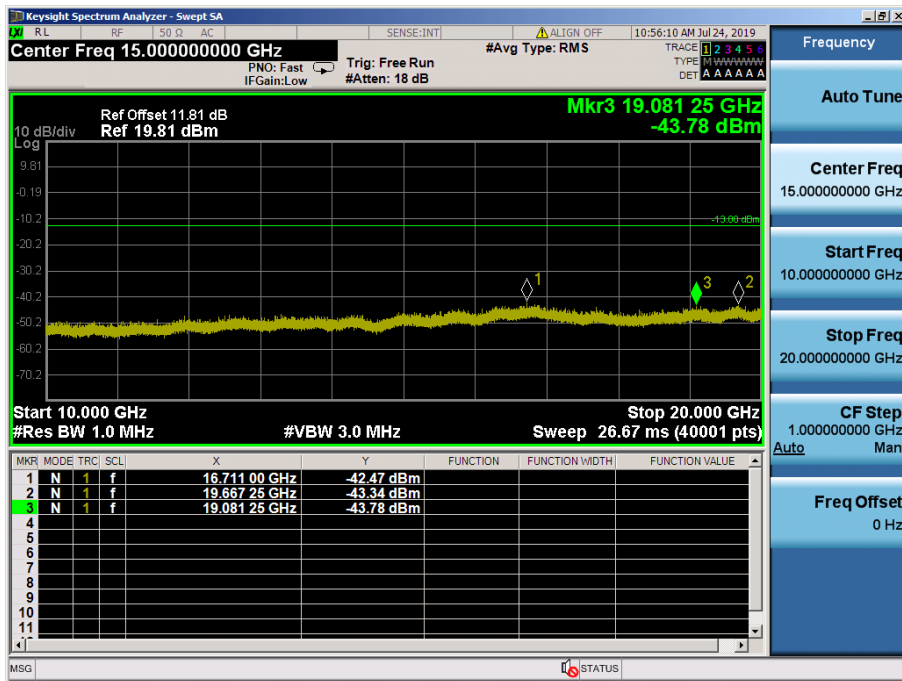

HSUPA1700 & Channel: 1513

HSUPA1700 & Channel: 1513

WCDMA1900 & Channel: 9262

WCDMA1900 & Channel: 9262

WCDMA1900 & Channel: 9400

WCDMA1900 & Channel: 9400

WCDMA1900 & Channel: 9538

WCDMA1900 & Channel: 9538

### 8.4 BAND EDGE EMISSIONS AT ANTENNA TERMINAL

#### GSM850 & Channel: 128