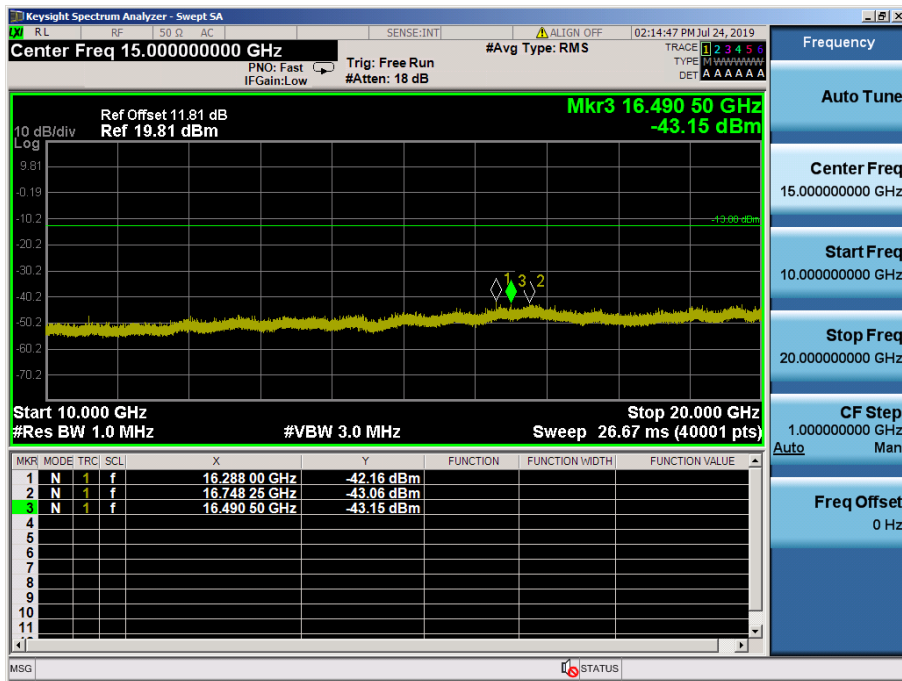

HSUPA1700 & Channel: 1513

HSUPA1700 & Channel: 1513

WCDMA1900 & Channel: 9262

WCDMA1900 & Channel: 9262

WCDMA1900 & Channel: 9400

WCDMA1900 & Channel: 9400

WCDMA1900 & Channel: 9538

WCDMA1900 & Channel: 9538

HSUPA1900 & Channel: 9262

HSUPA1900 & Channel: 9262

HSUPA1900 & Channel: 9400

HSUPA1900 & Channel: 9400

HSUPA1900 & Channel: 9538

HSUPA1900 & Channel: 9538

### 8.4 BAND EDGE EMISSIONS AT ANTENNA TERMINAL

#### GSM850 & Channel: 128