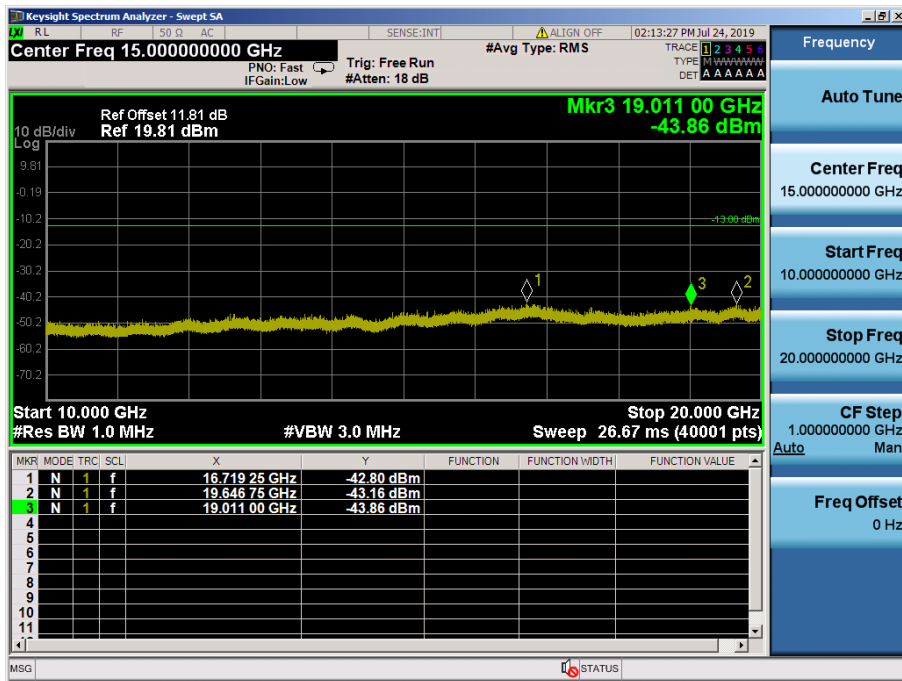

HSUPA1900 & Channel: 9262