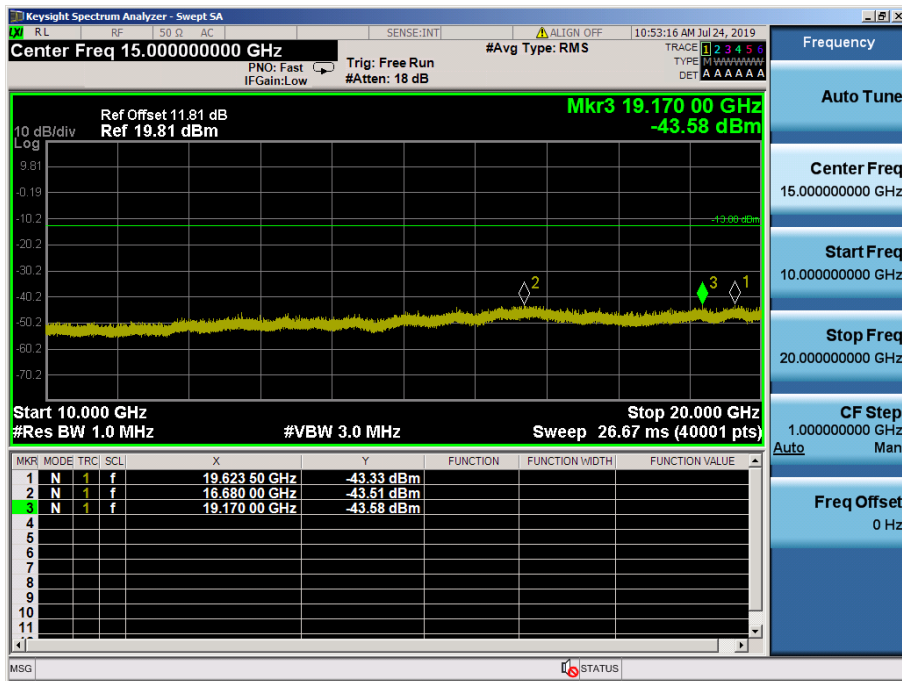

HSUPA1700 & Channel: 1513

HSUPA1700 & Channel: 1513

WCDMA1900 & Channel: 9262

WCDMA1900 & Channel: 9262

WCDMA1900 & Channel: 9400

WCDMA1900 & Channel: 9400

WCDMA1900 & Channel: 9538

WCDMA1900 & Channel: 9538

### 8.4 BAND EDGE EMISSIONS AT ANTENNA TERMINAL

#### GSM850 & Channel: 128