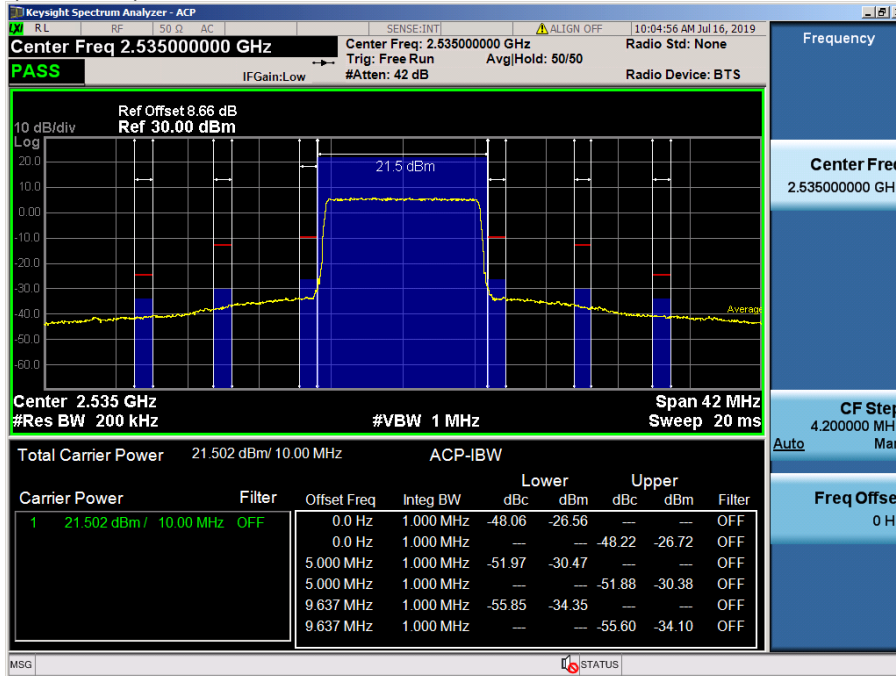

8.3.10 LTE Band 7

- Band Edge (Low CH)

LTE Band 7 / 20MHz / QPSK - RB Size/Offset (100/0)

- Band Edge (MID CH)

LTE Band 7 / 20MHz / 16QAM- RB Size/Offset (100/0)

- Band Edge (High CH)

LTE Band 7 / 20MHz / 16QAM - RB Size/Offset (100/0)

- Band Edge (Low CH)

LTE Band 7 / 15MHz / QPSK - RB Size/Offset (75/0)

- Band Edge (MID CH)

LTE Band 7 / 15MHz / 16QAM - RB Size/Offset (75/0)

- Band Edge (High CH)

LTE Band 7 / 15MHz / 16QAM - RB Size/Offset (75/0)

- Band Edge (Low CH)

LTE Band 7 / 10MHz / 16QAM - RB Size/Offset (50/0)

- Band Edge (MID CH)

LTE Band 7 / 10MHz / 16QAM - RB Size/Offset (50/0)

- Band Edge (High CH)

LTE Band 7 / 10MHz / 16QAM - RB Size/Offset (50/0)

- Band Edge (Low CH)

LTE Band 7 / 5MHz / QPSK - RB Size/Offset (25/0)

- Band Edge (MID CH)

LTE Band 7 / 5MHz / QPSK - RB Size/Offset (25/0)

- Band Edge (High CH)

LTE Band 7 / 5MHz / QPSK - RB Size/Offset (25/0)