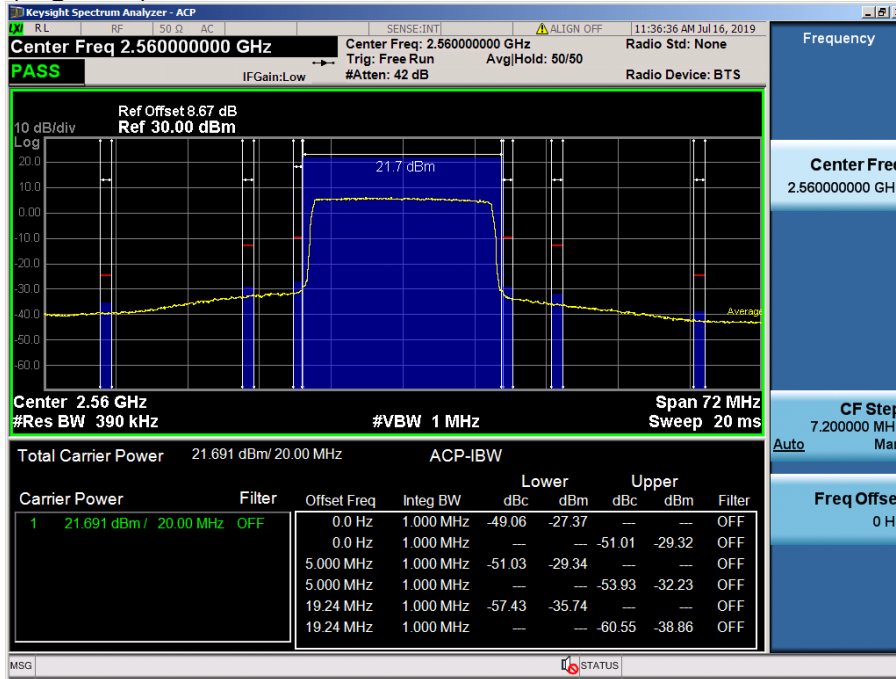

8.3.10 LTE Band 7

- Band Edge (Low CH)

LTE Band 7 / 20MHz / QPSK - RB Size/Offset (100/0)

- Band Edge (MID CH)

LTE Band 7 / 20MHz / 16QAM- RB Size/Offset (100/0)

- Band Edge (High CH)

LTE Band 7 / 20MHz / 16QAM - RB Size/Offset (100/0)

- Band Edge (Low CH)

LTE Band 7 / 15MHz / QPSK - RB Size/Offset (75/0)

- Band Edge (MID CH)

LTE Band 7 / 15MHz / 16QAM - RB Size/Offset (75/0)

- Band Edge (High CH)

LTE Band 7 / 15MHz / 16QAM - RB Size/Offset (75/0)

- Band Edge (Low CH)

LTE Band 7 / 10MHz / 16QAM - RB Size/Offset (50/0)

- Band Edge (MID CH)

LTE Band 7 / 10MHz / 16QAM - RB Size/Offset (50/0)

- Band Edge (High CH)

LTE Band 7 / 10MHz / 16QAM - RB Size/Offset (50/0)