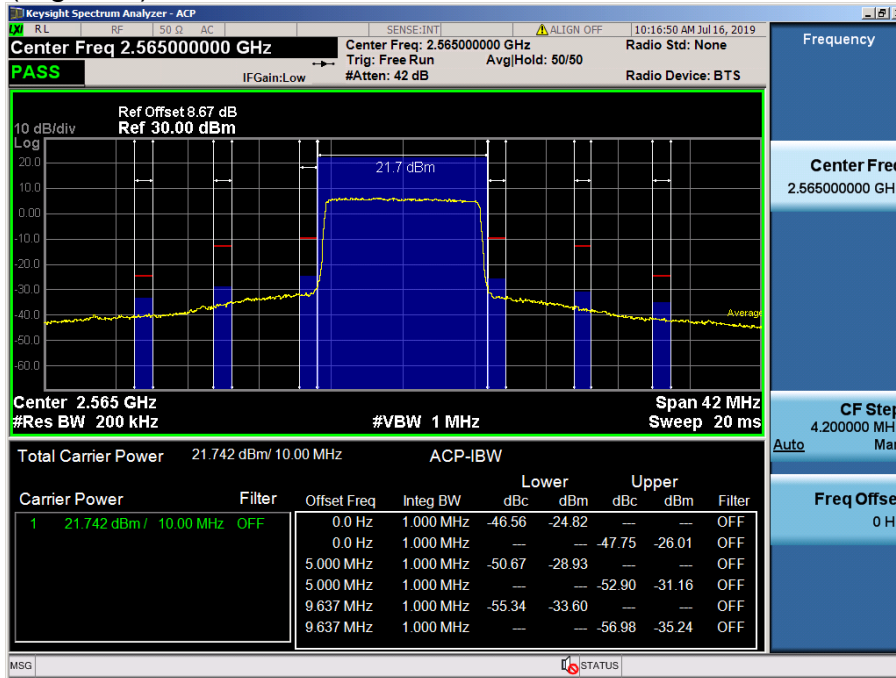

- Band Edge (Low CH)

LTE Band 7 / 15MHz / QPSK - RB Size/Offset (75/0)

- Band Edge (MID CH)

LTE Band 7 / 15MHz / 16QAM - RB Size/Offset (75/0)

- Band Edge (High CH)

LTE Band 7 / 15MHz / 16QAM - RB Size/Offset (75/0)

- Band Edge (Low CH)

LTE Band 7 / 10MHz / 16QAM - RB Size/Offset (50/0)

- Band Edge (MID CH)

LTE Band 7 / 10MHz / 16QAM - RB Size/Offset (50/0)

- Band Edge (High CH)

LTE Band 7 / 10MHz / 16QAM - RB Size/Offset (50/0)

- Band Edge (Low CH)

LTE Band 7 / 5MHz / QPSK - RB Size/Offset (25/0)

- Band Edge (MID CH)

LTE Band 7 / 5MHz / QPSK - RB Size/Offset (25/0)

- Band Edge (High CH)

LTE Band 7 / 5MHz / QPSK - RB Size/Offset (25/0)