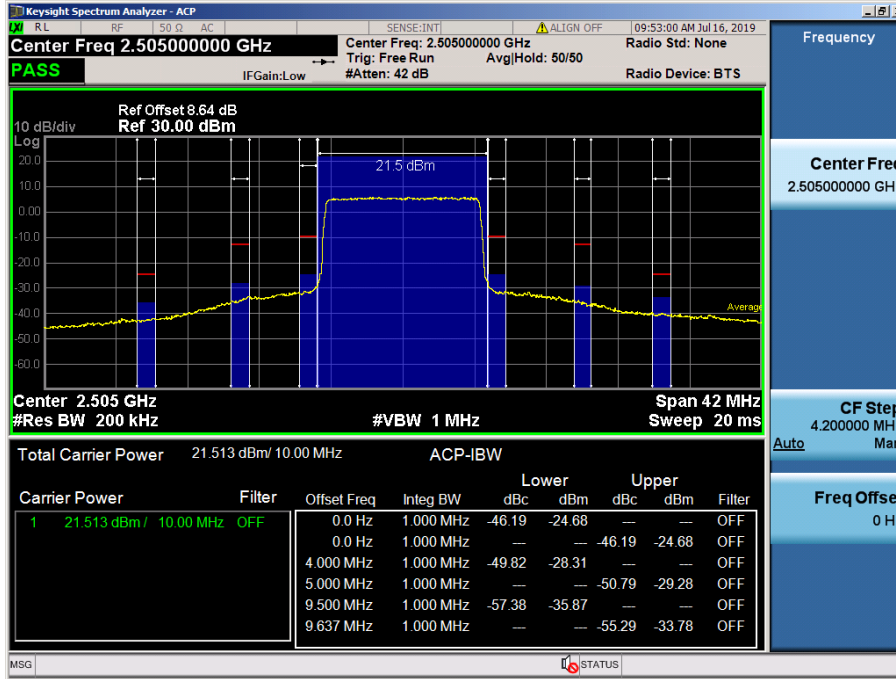

8.3.10 LTE Band 7

- Band Edge (Low CH)

LTE Band 7 / 20MHz / QPSK - RB Size/Offset (100/0)

- Band Edge (MID CH)

LTE Band 7 / 20MHz / 16QAM- RB Size/Offset (100/0)

- Band Edge (High CH)

LTE Band 7 / 20MHz / 16QAM - RB Size/Offset (100/0)

- Band Edge (Low CH)

LTE Band 7 / 15MHz / QPSK - RB Size/Offset (75/0)

- Band Edge (MID CH)

LTE Band 7 / 15MHz / 16QAM - RB Size/Offset (75/0)

- Band Edge (High CH)

LTE Band 7 / 15MHz / 16QAM - RB Size/Offset (75/0)

- Band Edge (Low CH)

LTE Band 7 / 10MHz / 16QAM - RB Size/Offset (50/0)

- Band Edge (MID CH)

LTE Band 7 / 10MHz / 16QAM - RB Size/Offset (50/0)

- Band Edge (High CH)

LTE Band 7 / 10MHz / 16QAM - RB Size/Offset (50/0)

- Band Edge (Low CH)

LTE Band 7 / 5MHz / QPSK - RB Size/Offset (25/0)

- Band Edge (MID CH)

LTE Band 7 / 5MHz / QPSK - RB Size/Offset (25/0)

- Band Edge (High CH)

LTE Band 7 / 5MHz / QPSK - RB Size/Offset (25/0)