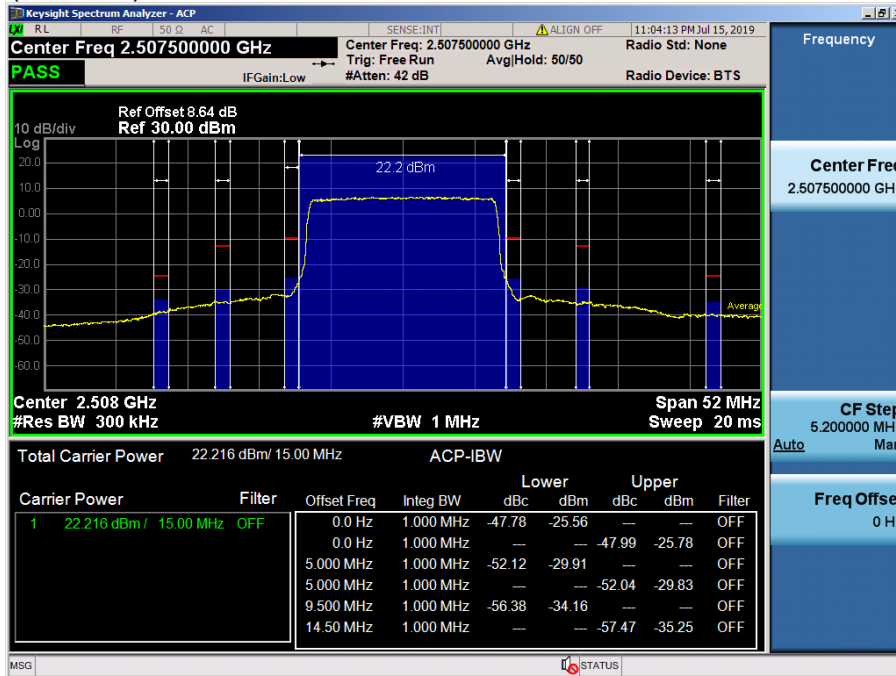

8.3.10 LTE Band 7

- Band Edge (Low CH)

LTE Band 7 / 20MHz / QPSK - RB Size/Offset (100/0)

- Band Edge (MID CH)

LTE Band 7 / 20MHz / 16QAM- RB Size/Offset (100/0)

- Band Edge (High CH)

LTE Band 7 / 20MHz / 16QAM - RB Size/Offset (100/0)

- Band Edge (Low CH)

LTE Band 7 / 15MHz / QPSK - RB Size/Offset (75/0)

- Band Edge (MID CH)

LTE Band 7 / 15MHz / 16QAM - RB Size/Offset (75/0)

- Band Edge (High CH)

LTE Band 7 / 15MHz / 16QAM - RB Size/Offset (75/0)