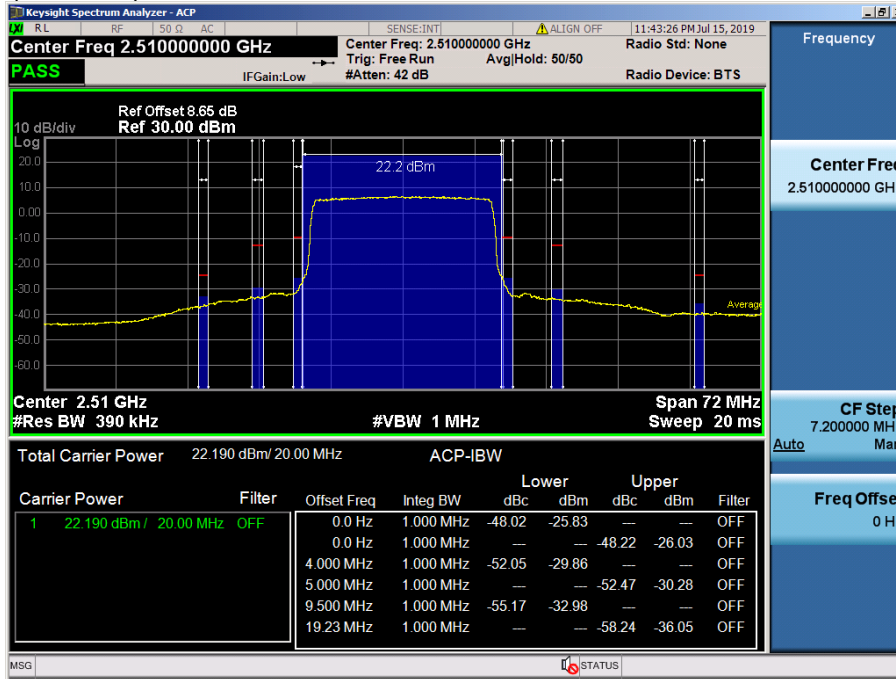

8.3.10 LTE Band 7

- Band Edge (Low CH)

LTE Band 7 / 20MHz / QPSK - RB Size/Offset (100/0)

- Band Edge (MID CH)

LTE Band 7 / 20MHz / 16QAM- RB Size/Offset (100/0)

- Band Edge (High CH)

LTE Band 7 / 20MHz / 16QAM - RB Size/Offset (100/0)

- Band Edge (Low CH)

LTE Band 7 / 15MHz / QPSK - RB Size/Offset (75/0)

- Band Edge (MID CH)

LTE Band 7 / 15MHz / 16QAM - RB Size/Offset (75/0)

- Band Edge (High CH)

LTE Band 7 / 15MHz / 16QAM - RB Size/Offset (75/0)

- Band Edge (Low CH)

LTE Band 7 / 10MHz / 16QAM - RB Size/Offset (50/0)

- Band Edge (MID CH)

LTE Band 7 / 10MHz / 16QAM - RB Size/Offset (50/0)

- Band Edge (High CH)

LTE Band 7 / 10MHz / 16QAM - RB Size/Offset (50/0)