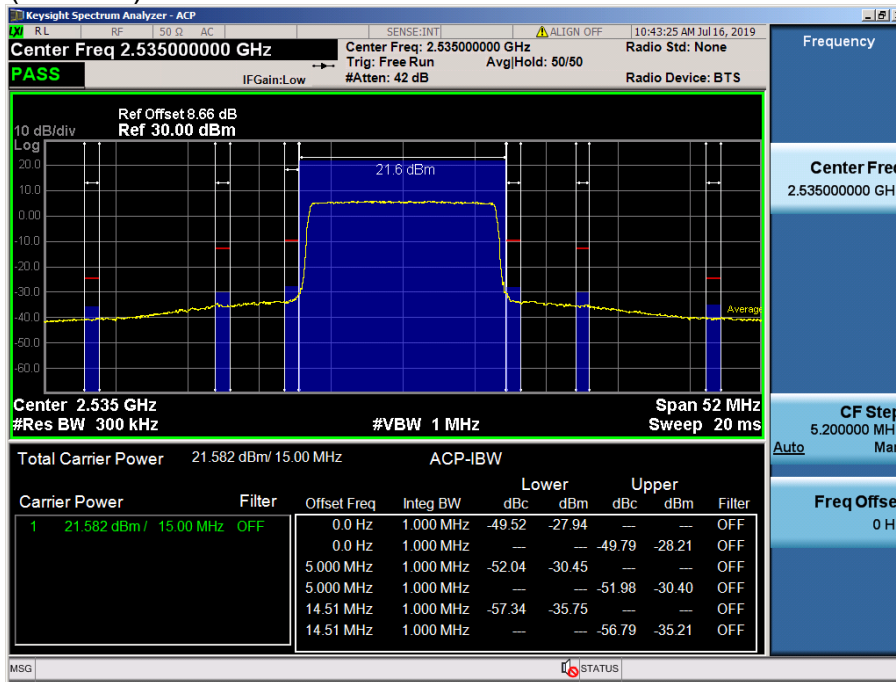

8.3.10 LTE Band 7

- Band Edge (Low CH)

LTE Band 7 / 20MHz / QPSK - RB Size/Offset (100/0)

- Band Edge (MID CH)

LTE Band 7 / 20MHz / 16QAM- RB Size/Offset (100/0)

- Band Edge (High CH)

LTE Band 7 / 20MHz / 16QAM - RB Size/Offset (100/0)

- Band Edge (Low CH)

LTE Band 7 / 15MHz / QPSK - RB Size/Offset (75/0)

- Band Edge (MID CH)

LTE Band 7 / 15MHz / 16QAM - RB Size/Offset (75/0)

- Band Edge (High CH)

LTE Band 7 / 15MHz / 16QAM - RB Size/Offset (75/0)

- Band Edge (Low CH)

LTE Band 7 / 10MHz / 16QAM - RB Size/Offset (50/0)

- Band Edge (MID CH)

LTE Band 7 / 10MHz / 16QAM - RB Size/Offset (50/0)

- Band Edge (High CH)

LTE Band 7 / 10MHz / 16QAM - RB Size/Offset (50/0)