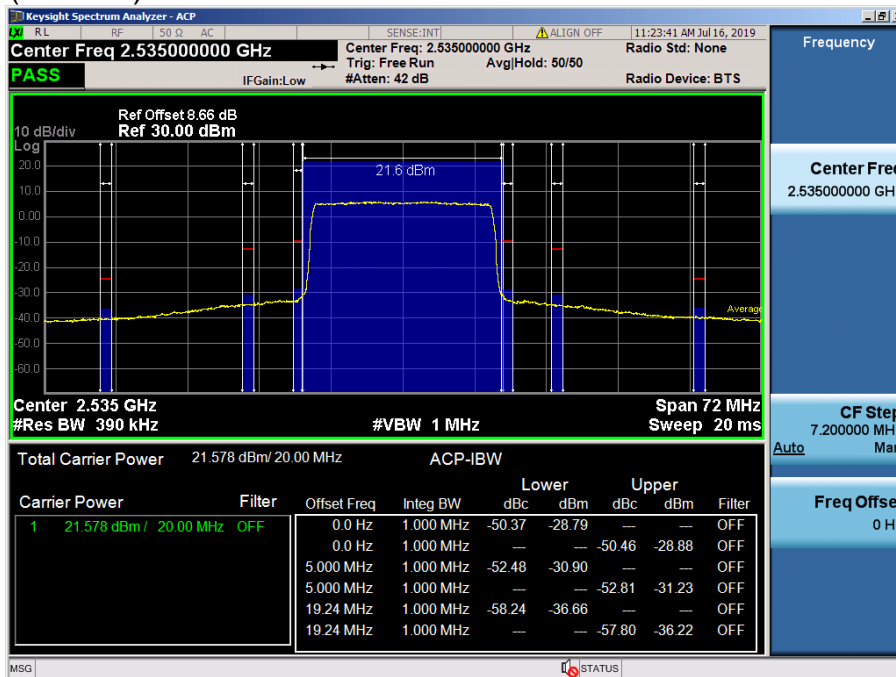

8.3.10 LTE Band 7

- Band Edge (Low CH)

LTE Band 7 / 20MHz / QPSK - RB Size/Offset (100/0)

- Band Edge (MID CH)

LTE Band 7 / 20MHz / 16QAM- RB Size/Offset (100/0)

- Band Edge (High CH)

LTE Band 7 / 20MHz / 16QAM - RB Size/Offset (100/0)

- Band Edge (Low CH)

LTE Band 7 / 15MHz / QPSK - RB Size/Offset (75/0)

- Band Edge (MID CH)

LTE Band 7 / 15MHz / 16QAM - RB Size/Offset (75/0)

- Band Edge (High CH)

LTE Band 7 / 15MHz / 16QAM - RB Size/Offset (75/0)

- Band Edge (Low CH)

LTE Band 7 / 10MHz / 16QAM - RB Size/Offset (50/0)

- Band Edge (MID CH)

LTE Band 7 / 10MHz / 16QAM - RB Size/Offset (50/0)

- Band Edge (High CH)

LTE Band 7 / 10MHz / 16QAM - RB Size/Offset (50/0)