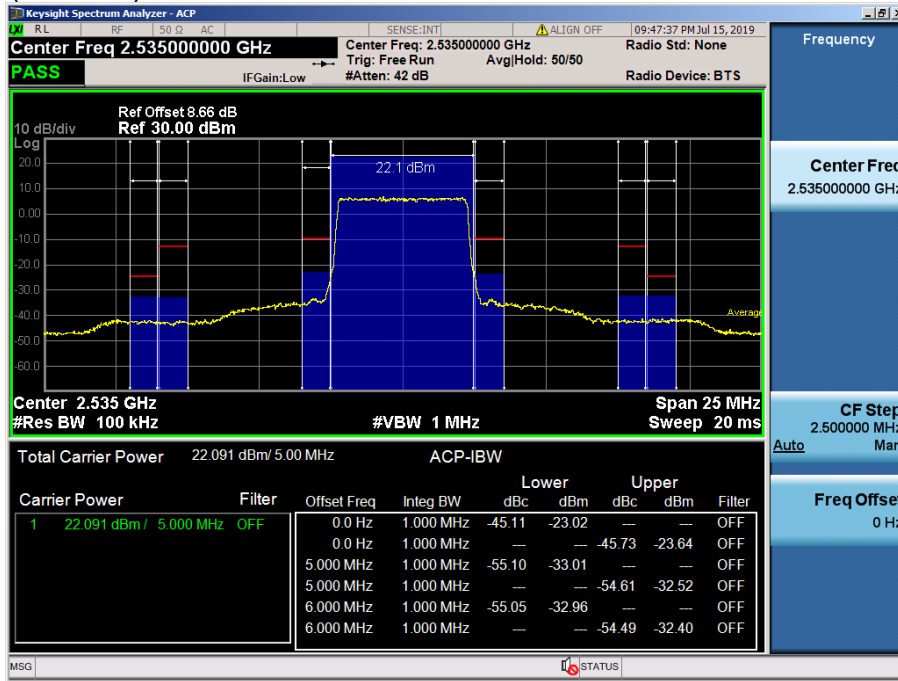

- Band Edge (Low CH)

LTE Band 7 / 15MHz / QPSK - RB Size/Offset (75/0)

- Band Edge (MID CH)

LTE Band 7 / 15MHz / 16QAM - RB Size/Offset (75/0)

- Band Edge (High CH)

LTE Band 7 / 15MHz / 16QAM - RB Size/Offset (75/0)

- Band Edge (Low CH)

LTE Band 7 / 10MHz / 16QAM - RB Size/Offset (50/0)

- Band Edge (MID CH)

LTE Band 7 / 10MHz / 16QAM - RB Size/Offset (50/0)

- Band Edge (High CH)

LTE Band 7 / 10MHz / 16QAM - RB Size/Offset (50/0)

- Band Edge (Low CH)

LTE Band 7 / 5MHz / QPSK - RB Size/Offset (25/0)

- Band Edge (MID CH)

LTE Band 7 / 5MHz / QPSK - RB Size/Offset (25/0)

- Band Edge (High CH)

LTE Band 7 / 5MHz / QPSK - RB Size/Offset (25/0)