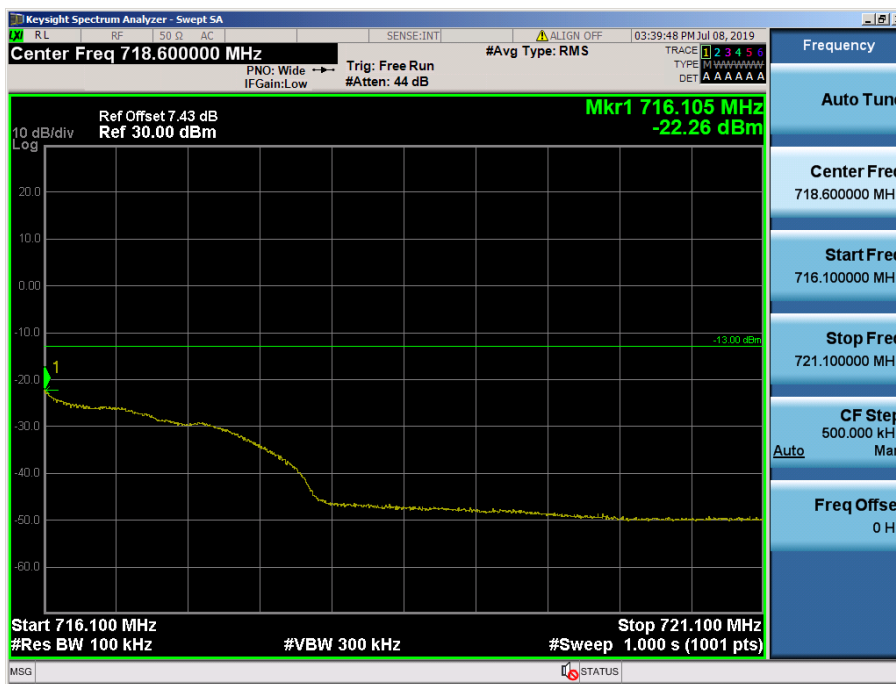

#### 8.3.1 LTE Band 12, 17

- Lower Band Edge

LTE Band 12, 17 / 10MHz / QPSK - RB Size/Offset (25/0)

- Lower Extended Band Edge

LTE Band 12, 17 / 10MHz / QPSK - RB Size/Offset (25/0)

- Upper Band Edge

LTE Band 12, 17 / 10MHz / QPSK - RB Size/Offset (25/25)

- Upper Extended Band Edge

LTE Band 12, 17 / 10MHz / QPSK - RB Size/Offset (25/25)

- Lower Band Edge

LTE Band 12, 17 / 5MHz / QPSK - RB Size/Offset (12/0)

- Lower Extended Band Edge

LTE Band 12, 17 / 5MHz / QPSK RB - Size/Offset (12/0)

- Upper Band Edge

LTE Band 12, 17 / 5MHz / QPSK - RB Size/Offset (1/24)

- Upper Extended Band Edge

LTE Band 12, 17 / 5MHz / QPSK - RB Size/Offset (12/13)

8.3.2 LTE Band 12

- Lower Band Edge

LTE Band 12 / 3MHz / 16QAM - RB Size/Offset (15/0)