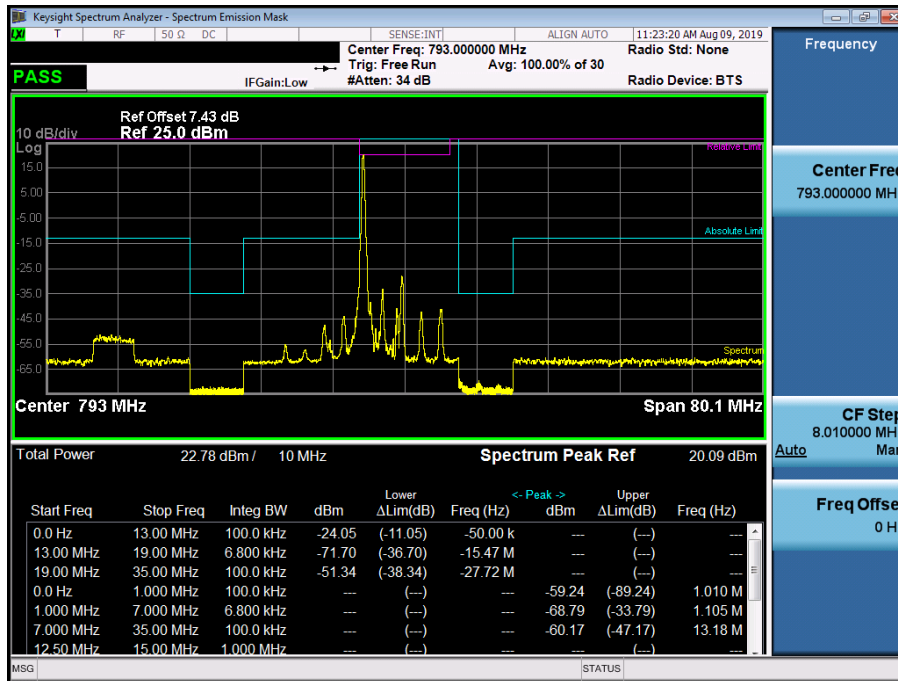

- Lower Extended Band Edge 2

LTE Band 13 / 5MHz / QPSK - RB Size/Offset (25/0)

- Upper Band Edge

LTE Band 13 / 5MHz / QPSK - RB Size/Offset (1/24)

- Upper Extended Band Edge

LTE Band 13 / 5MHz / 16QAM - RB Size/Offset (1/24)

- Upper Extended Band Edge 2

LTE Band 13 / 5MHz / QPSK - RB Size/Offset (25/0)

8.3.4 LTE Band 14

- Band Edge

LTE Band 14 / 10MHz / QPSK - RB Size/Offset (25/0)

- Band Edge

LTE Band 14 / 5MHz / 16QAM - RB Size/Offset (1/0)

- Band Edge

LTE Band 14 / 5MHz / QPSK - RB Size/Offset (25/0)

8.3.5 LTE Band 26

- Lower Band Edge

LTE Band 26 / 15MHz / QPSK - RB Size/Offset (36/0)

- Lower Extended Band Edge

LTE Band 26 / 15MHz / QPSK - RB Size/Offset (36/0)