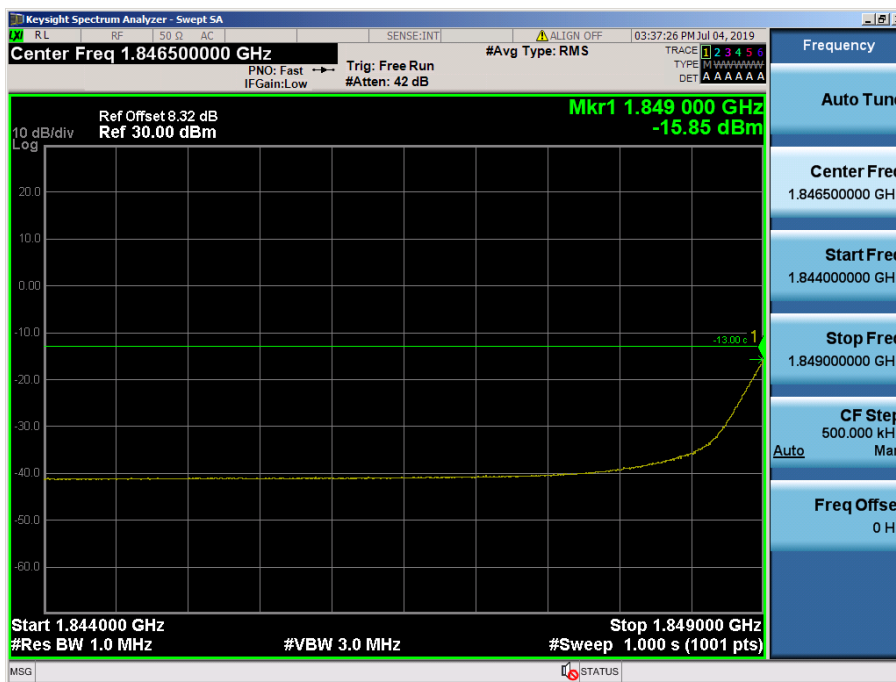

LTE Band 26 / 5MHz / 64QAM - RB Size/Offset (25/0)

- Lower Band Edge

LTE Band 25 / 3MHz / QPSK - RB Size/Offset (1/0)

- Lower Extended Band Edge

LTE Band 25 / 3MHz / QPSK - RB Size/Offset (8/4)

- Upper Band Edge

LTE Band 25 / 3MHz / 16QAM - RB Size/Offset (1/14)

- Upper Extended Band Edge

LTE Band 25 / 3MHz / QPSK - RB Size/Offset (8/4)

- Lower Band Edge

LTE Band 25 / 1.4MHz / 16QAM - RB Size/Offset (1/0)

- Lower Extended Band Edge

LTE Band 25 / 1.4MHz / 16QAM - RB Size/Offset (3/2)

- Upper Band Edge

LTE Band 25 / 1.4MHz / QPSK - RB Size/Offset (3/3)

- Upper Extended Band Edge

LTE Band 25 / 1.4MHz / QPSK - RB Size/Offset (3/0)