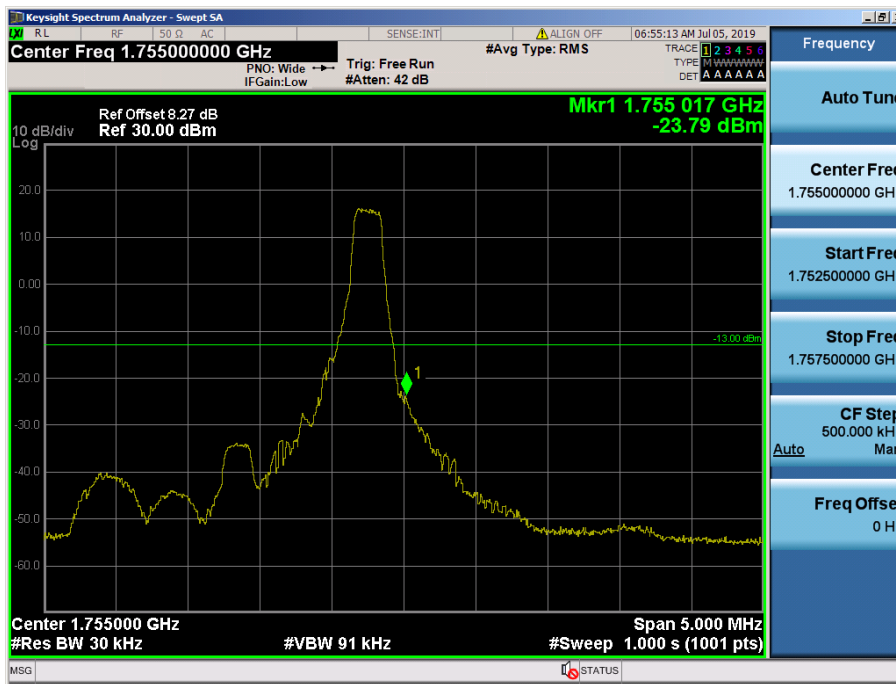

LTE Band 4 / 3MHz / QPSK - RB Size/Offset (1/14)

- Upper Extended Band Edge

LTE Band 4 / 3MHz / QPSK - RB Size/Offset (8/4)

- Lower Band Edge

LTE Band 4 / 1.4MHz / 16QAM - RB Size/Offset (1/0)

- Lower Extended Band Edge

LTE Band 4 / 1.4MHz / QPSK - RB Size/Offset (3/2)

- Upper Band Edge

LTE Band 4 / 1.4MHz / 16QAM - RB Size/Offset (1/5)

- Upper Extended Band Edge

LTE Band 4 / 1.4MHz / QPSK - RB Size/Offset (3/0)