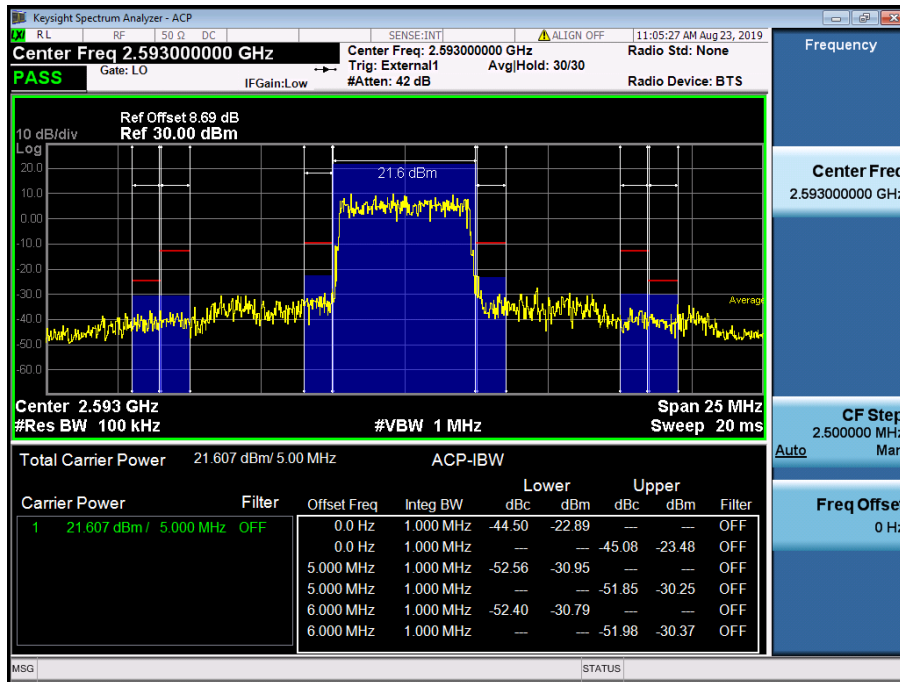

- Band Edge (Low CH)

LTE Band 41 / 10MHz / QPSK - RB Size/Offset (50/0)

- Band Edge (MID CH)

LTE Band 41 / 10MHz / 16QAM - RB Size/Offset (50/0)

- Band Edge (High CH)

LTE Band 41 / 10MHz / 16QAM - RB Size/Offset (50/0)

- Band Edge (Low CH)

LTE Band 41 / 5MHz / QPSK - RB Size/Offset (25/0)

- Band Edge (MID CH)

LTE Band 41 / 5MHz / QPSK - RB Size/Offset (25/0)

- Band Edge (High CH)

LTE Band 41 / 5MHz / QPSK - RB Size/Offset (25/0)