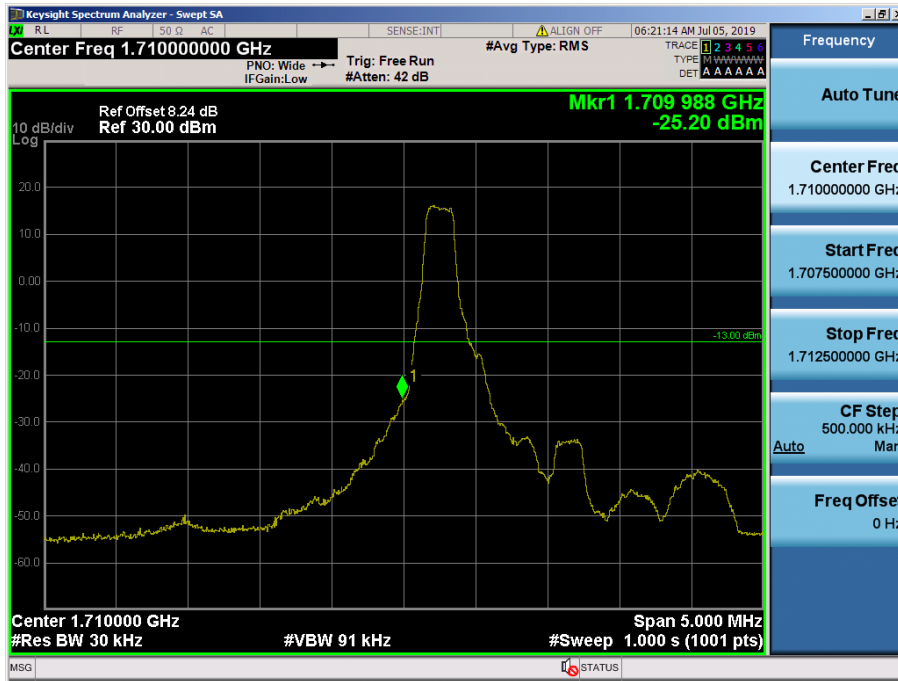

LTE Band 4 / 5MHz / 64QAM - RB Size/Offset (25/0)

- Lower Band Edge

LTE Band 4 / 3MHz / QPSK - RB Size/Offset (1/0)

- Lower Extended Band Edge

LTE Band 4 / 3MHz / 16QAM - RB Size/Offset (15/0)

- Upper Band Edge

LTE Band 4 / 3MHz / QPSK - RB Size/Offset (1/14)

- Upper Extended Band Edge

LTE Band 4 / 3MHz / QPSK - RB Size/Offset (8/4)

- Lower Band Edge

LTE Band 4 / 1.4MHz / 16QAM - RB Size/Offset (1/0)

- Lower Extended Band Edge