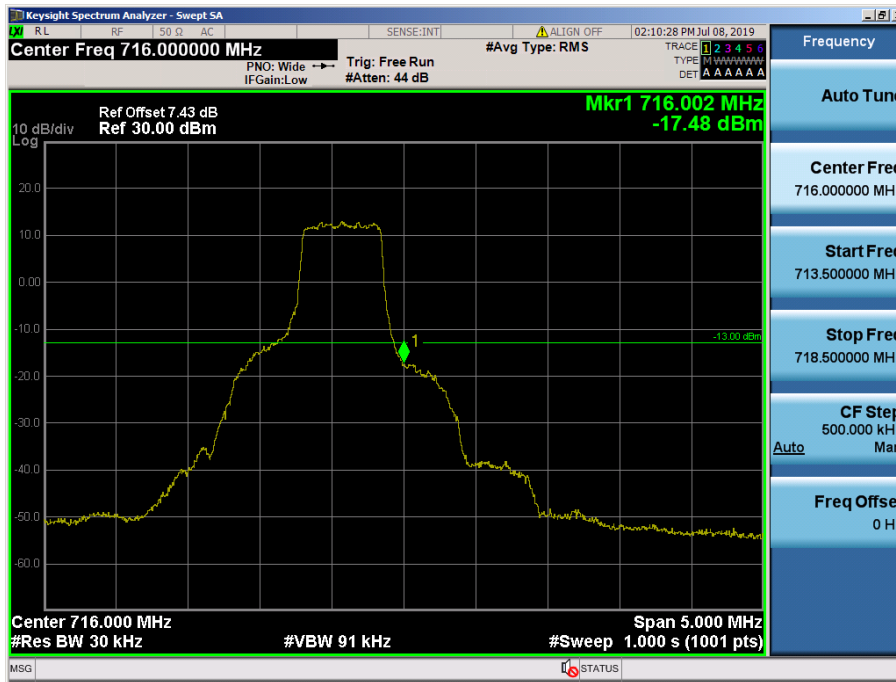

- Lower Band Edge

LTE Band 12 / 1.4MHz / 64QAM - RB Size/Offset (6/0)

- Lower Extended Band Edge

LTE Band 12 / 1.4MHz / 64QAM - RB Size/Offset (6/0)

- Upper Band Edge

LTE Band 12 / 1.4MHz / QPSK - RB Size/Offset (3/3)

- Upper Extended Band Edge

LTE Band 12 / 1.4MHz / QPSK - RB Size/Offset (3/3)

8.3.3 LTE Band 13

- Lower Band Edge

LTE Band 13 / 10MHz / QPSK - RB Size/Offset (25/0)

- Lower Extended Band Edge

LTE Band 13 / 10MHz / QPSK - RB Size/Offset (25/0)

- Lower Extended Band Edge 2

LTE Band 13 / 10MHz / QPSK - RB Size/Offset (25/0)

- Upper Band Edge

LTE Band 13 / 10MHz / QPSK - RB Size/Offset (25/25)

- Upper Extended Band Edge

LTE Band 13 / 10MHz / QPSK - RB Size/Offset (25/25)