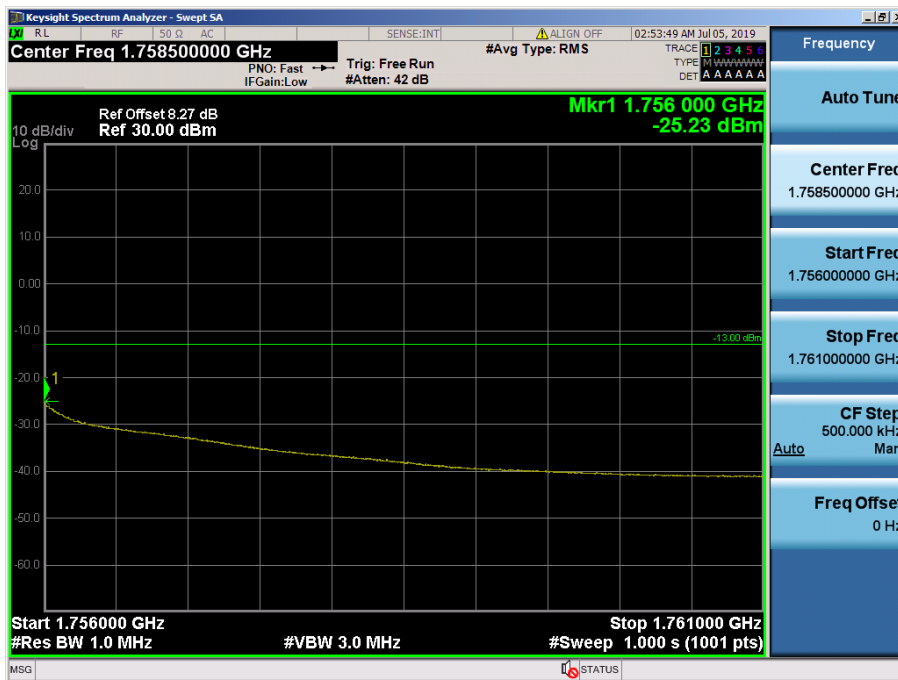

LTE Band 4 / 5MHz / 64QAM - RB Size/Offset (25/0)

- Lower Band Edge

LTE Band 4 / 3MHz / QPSK - RB Size/Offset (1/0)

- Lower Extended Band Edge

LTE Band 4 / 3MHz / 16QAM - RB Size/Offset (15/0)

- Upper Band Edge

LTE Band 4 / 3MHz / QPSK - RB Size/Offset (1/14)

- Upper Extended Band Edge

LTE Band 4 / 3MHz / QPSK - RB Size/Offset (8/4)

- Lower Band Edge

LTE Band 4 / 1.4MHz / 16QAM - RB Size/Offset (1/0)

- Lower Extended Band Edge