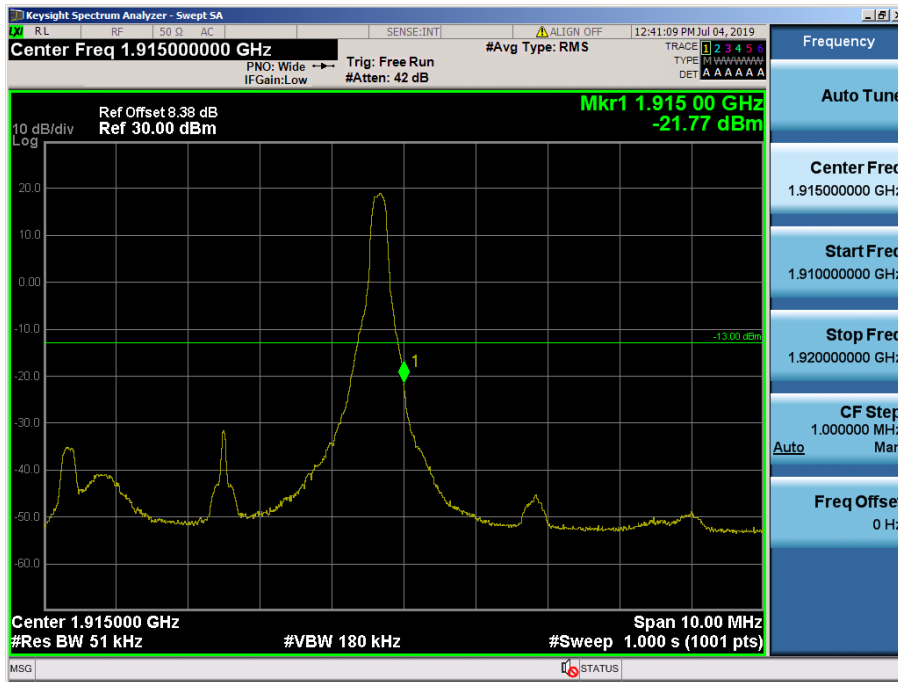

- Lower Extended Band Edge

LTE Band 25 / 10MHz / QPSK - RB Size/Offset (25/0)

- Upper Band Edge

LTE Band 25 / 10MHz / QPSK - RB Size/Offset (25/25)

- Upper Extended Band Edge

LTE Band 25 / 10MHz / QPSK- RB Size/Offset (25/25)

- Lower Band Edge

LTE Band 25 / 5MHz / 16QAM Offset/Size (1/0)

- Lower Extended Band Edge

LTE Band 26 / 5MHz / 16QAM Offset/Size (12/0)

- Upper Band Edge

LTE Band 25 / 5MHz / QPSK - RB Size/Offset (1/24)

- Upper Extended Band Edge

LTE Band 26 / 5MHz / 64QAM - RB Size/Offset (25/0)

- Lower Band Edge

LTE Band 25 / 3MHz / QPSK - RB Size/Offset (1/0)

- Lower Extended Band Edge

LTE Band 25 / 3MHz / QPSK - RB Size/Offset (8/4)

- Upper Band Edge