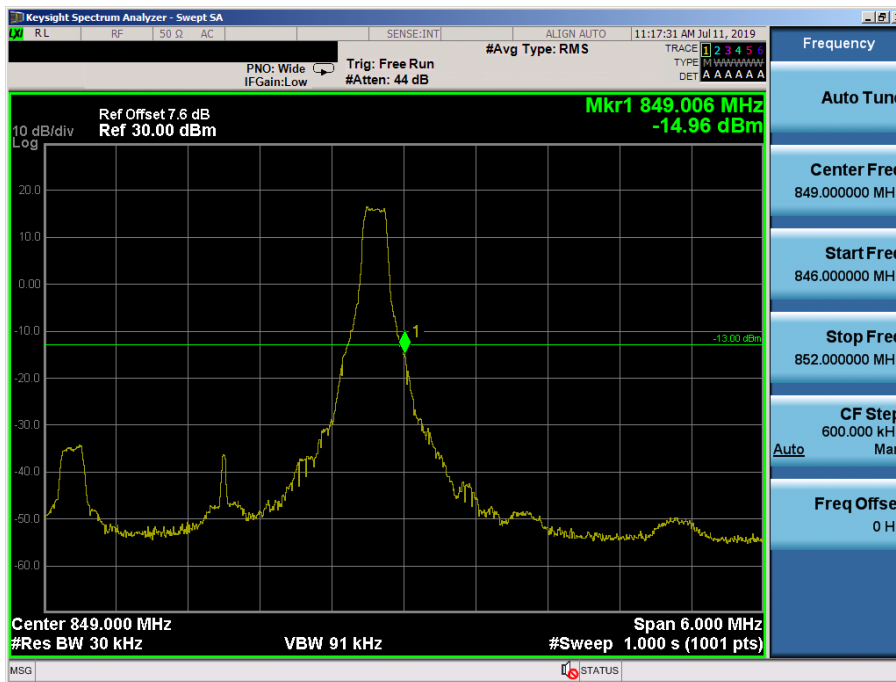

- Lower Band Edge

LTE Band 26 / 5MHz / QPSK - RB Size/Offset (1/0)

- Lower Extended Band Edge

LTE Band 26 / 5MHz / QPSK - RB Size/Offset (12/0)

- Upper Band Edge

LTE Band 26 / 5MHz / QPSK - RB Size/Offset (1/24)

- Upper Extended Band Edge

LTE Band 26 / 5MHz / QPSK - RB Size/Offset (25/0)

- Lower Band Edge

LTE Band 26 / 3MHz / QPSK - RB Size/Offset (1/0)

- Lower Extended Band Edge

LTE Band 26 / 3MHz / QPSK - RB Size/Offset (15/0)

- Upper Band Edge

LTE Band 26 / 3MHz / 16QAM - RB Size/Offset (1/14)

- Upper Extended Band Edge

LTE Band 26 / 3MHz / QPSK - RB Size/Offset (15/0)

- Lower Band Edge

LTE Band 26 / 1.4MHz / QPSK - RB Size/Offset (1/0)