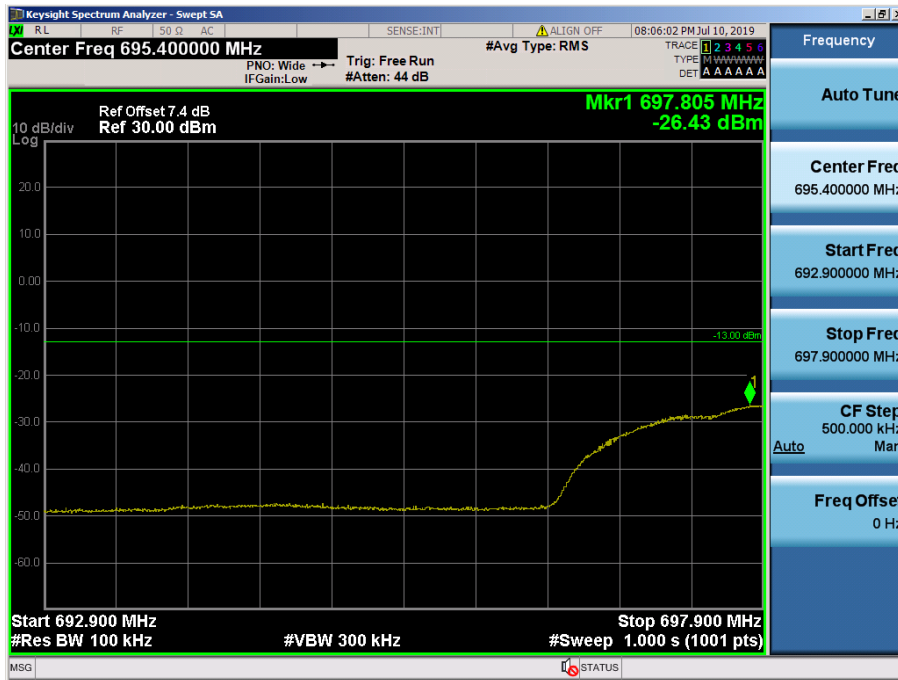

- Upper Extended Band Edge

LTE Band 12, 17 / 10MHz / QPSK - RB Size/Offset (25/25)

- Lower Band Edge

LTE Band 12, 17 / 5MHz / QPSK - RB Size/Offset (12/0)

- Lower Extended Band Edge

LTE Band 12, 17 / 5MHz / QPSK RB - Size/Offset (12/0)

- Upper Band Edge

LTE Band 12, 17 / 5MHz / QPSK - RB Size/Offset (1/24)

- Upper Extended Band Edge

LTE Band 12, 17 / 5MHz / QPSK - RB Size/Offset (12/13)

8.3.2 LTE Band 12

- Lower Band Edge

LTE Band 12 / 3MHz / 16QAM - RB Size/Offset (15/0)

- Lower Extended Band Edge

LTE Band 12 / 3MHz / QPSK - RB Size/Offset (15/0)

- Upper Band Edge

LTE Band 12 / 3MHz / 16QAM - RB Size/Offset (1/14)

- Upper Extended Band Edge

LTE Band 12 / 3MHz / QPSK - RB Size/Offset (8/7)