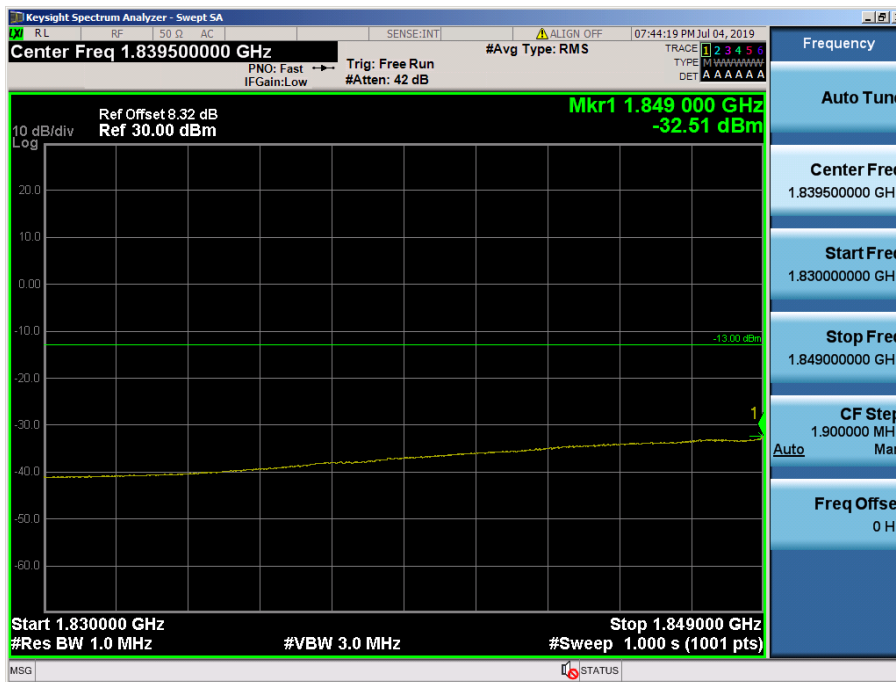

LTE Band 4 / 3MHz / QPSK - RB Size/Offset (1/14)

- Upper Extended Band Edge

LTE Band 4 / 3MHz / QPSK - RB Size/Offset (8/4)

- Lower Band Edge

LTE Band 4 / 1.4MHz / 16QAM - RB Size/Offset (1/0)

- Lower Extended Band Edge

LTE Band 4 / 1.4MHz / QPSK - RB Size/Offset (3/2)

- Upper Band Edge

LTE Band 4 / 1.4MHz / 16QAM - RB Size/Offset (1/5)

- Upper Extended Band Edge

LTE Band 4 / 1.4MHz / QPSK - RB Size/Offset (3/0)

### 8.3.8 LTE Band 25

- Lower Band Edge

LTE Band 25 / 20MHz / QPSK - RB Size/Offset (50/0)

- Lower Extended Band Edge

LTE Band 25 / 20MHz / 16QAM - RB Size/Offset (50/0)

- Upper Band Edge

LTE Band 25 / 20MHz / QPSK - RB Size/Offset (50/50)