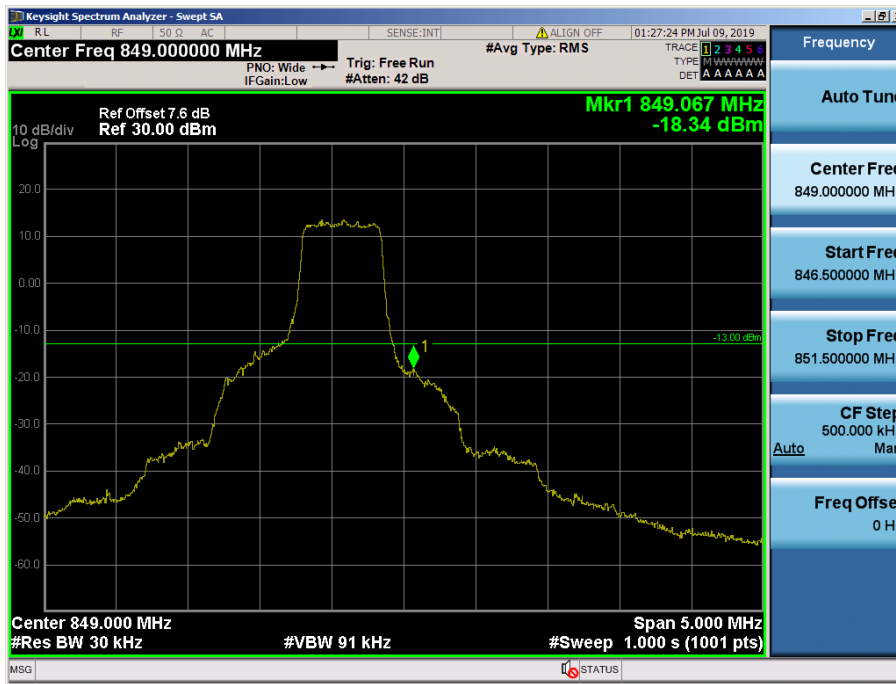

- Upper Extended Band Edge

LTE Band 26 / 5MHz / QPSK - RB Size/Offset (25/0)

- Lower Band Edge

LTE Band 26 / 3MHz / QPSK - RB Size/Offset (1/0)

- Lower Extended Band Edge

LTE Band 26 / 3MHz / QPSK - RB Size/Offset (15/0)

- Upper Band Edge

LTE Band 26 / 3MHz / 16QAM - RB Size/Offset (1/14)

- Upper Extended Band Edge

LTE Band 26 / 3MHz / QPSK - RB Size/Offset (15/0)

- Lower Band Edge

LTE Band 26 / 1.4MHz / QPSK - RB Size/Offset (1/0)

- Lower Extended Band Edge

LTE Band 26 / 1.4MHz / 16QAM - RB Size/Offset (6/0)

- Upper Band Edge

LTE Band 26 / 1.4MHz / QPSK - RB Size/Offset (3/3)

- Upper Extended Band Edge

LTE Band 26 / 1.4MHz / QPSK - RB Size/Offset (6/0)