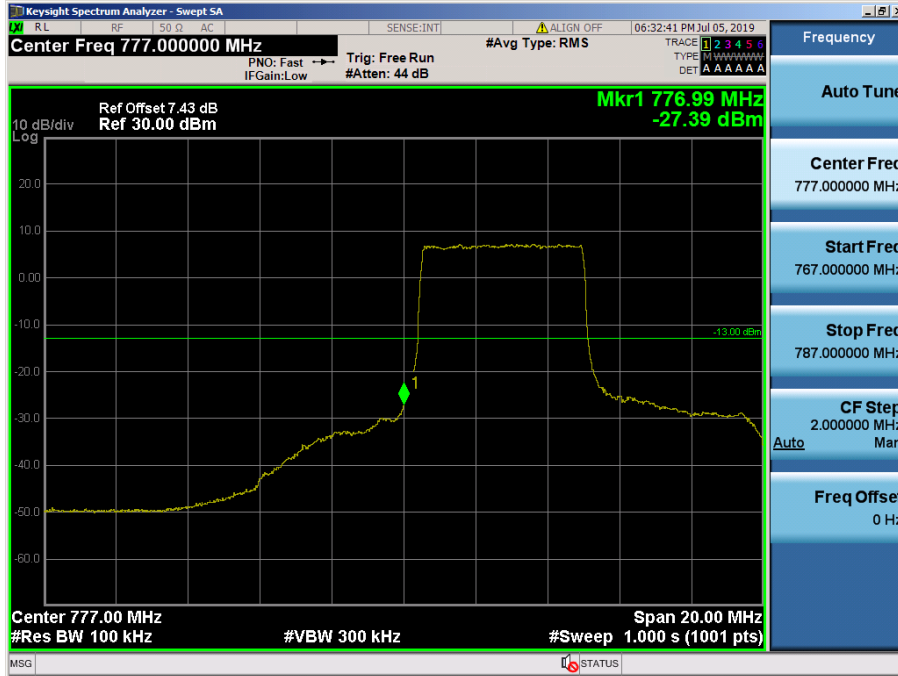

- Lower Band Edge

LTE Band 12 / 1.4MHz / 64QAM - RB Size/Offset (6/0)

- Lower Extended Band Edge

LTE Band 12 / 1.4MHz / 64QAM - RB Size/Offset (6/0)

- Upper Band Edge

LTE Band 12 / 1.4MHz / QPSK - RB Size/Offset (3/3)

- Upper Extended Band Edge

LTE Band 12 / 1.4MHz / QPSK - RB Size/Offset (3/3)

8.3.3 LTE Band 13

- Lower Band Edge

LTE Band 13 / 10MHz / QPSK - RB Size/Offset (25/0)

- Lower Extended Band Edge

LTE Band 13 / 10MHz / QPSK - RB Size/Offset (25/0)

- Lower Extended Band Edge 2

LTE Band 13 / 10MHz / QPSK - RB Size/Offset (25/0)

- Upper Band Edge

LTE Band 13 / 10MHz / QPSK - RB Size/Offset (25/25)

- Upper Extended Band Edge

LTE Band 13 / 10MHz / QPSK - RB Size/Offset (25/25)

- Upper Extended Band Edge 2

LTE Band 13 / 10MHz / 16QAM - RB Size/Offset (50/0)

- Lower Band Edge

LTE Band 13 / 5MHz / QPSK - RB Size/Offset (1/0)

- Lower Extended Band Edge

LTE Band 13 / 5MHz / QPSK - RB Size/Offset (12/0)