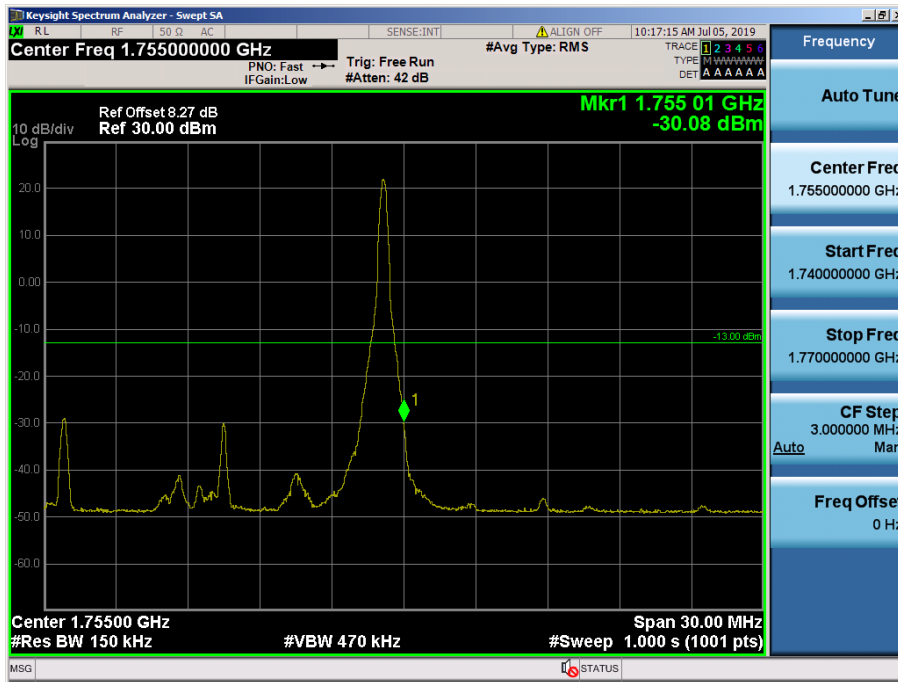

- Upper Extended Band Edge

LTE Band 4 / 20MHz / 16QAM - RB Size/Offset (50/50)

- Lower Band Edge

LTE Band 4 / 15MHz / QPSK - RB Size/Offset (36/0)

- Lower Extended Band Edge

LTE Band 4 / 15MHz / QPSK - RB Size/Offset (1/0)

- Upper Band Edge

LTE Band 4 / 15MHz / 16QAM - RB Size/Offset (1/74)

- Upper Extended Band Edge

LTE Band 4 / 15MHz / 16QAM - RB Size/Offset (1/74)

- Lower Band Edge

LTE Band 4 / 10MHz / QPSK - RB Size/Offset (25/0)