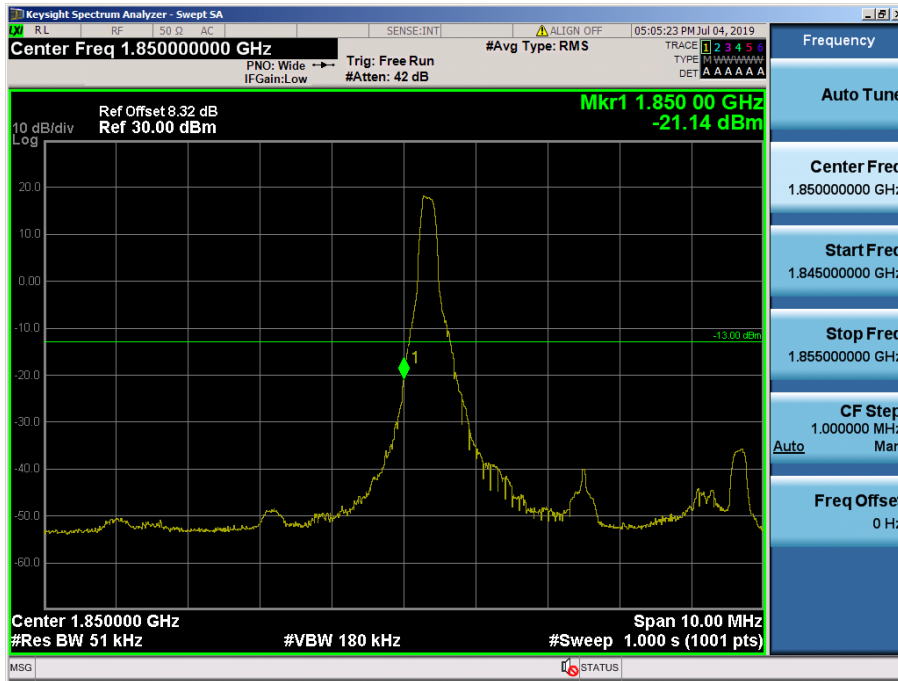

- Lower Extended Band Edge

LTE Band 25 / 10MHz / QPSK - RB Size/Offset (25/0)

- Upper Band Edge

LTE Band 25 / 10MHz / QPSK - RB Size/Offset (25/25)

- Upper Extended Band Edge

LTE Band 25 / 10MHz / QPSK- RB Size/Offset (25/25)

- Lower Band Edge

LTE Band 25 / 5MHz / 16QAM Offset/Size (1/0)

- Lower Extended Band Edge

LTE Band 26 / 5MHz / 16QAM Offset/Size (12/0)

- Upper Band Edge

LTE Band 25 / 5MHz / QPSK - RB Size/Offset (1/24)

- Upper Extended Band Edge