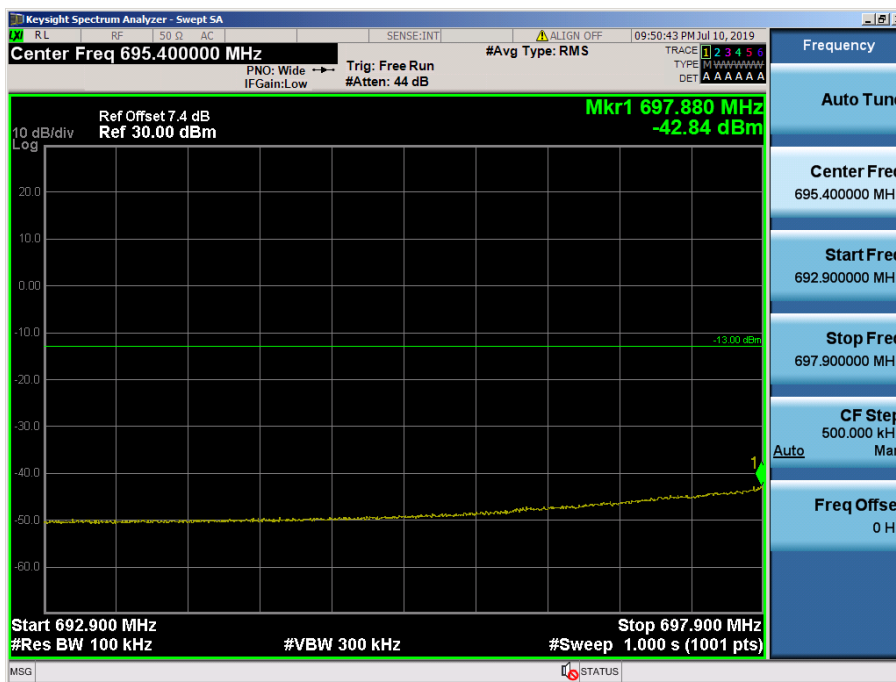

- Upper Band Edge

LTE Band 12, 17 / 5MHz / QPSK - RB Size/Offset (1/24)

- Upper Extended Band Edge

LTE Band 12, 17 / 5MHz / QPSK - RB Size/Offset (12/13)

8.3.2 LTE Band 12

- Lower Band Edge

LTE Band 12 / 3MHz / 16QAM - RB Size/Offset (15/0)

- Lower Extended Band Edge

LTE Band 12 / 3MHz / QPSK - RB Size/Offset (15/0)

- Upper Band Edge

LTE Band 12 / 3MHz / 16QAM - RB Size/Offset (1/14)

- Upper Extended Band Edge

LTE Band 12 / 3MHz / QPSK - RB Size/Offset (8/7)

- Lower Band Edge

LTE Band 12 / 1.4MHz / 64QAM - RB Size/Offset (6/0)

- Lower Extended Band Edge

LTE Band 12 / 1.4MHz / 64QAM - RB Size/Offset (6/0)

- Upper Band Edge

LTE Band 12 / 1.4MHz / QPSK - RB Size/Offset (3/3)

- Upper Extended Band Edge

LTE Band 12 / 1.4MHz / QPSK - RB Size/Offset (3/3)

8.3.3 LTE Band 13

- Lower Band Edge

LTE Band 13 / 10MHz / QPSK - RB Size/Offset (25/0)

- Lower Extended Band Edge

LTE Band 13 / 10MHz / QPSK - RB Size/Offset (25/0)