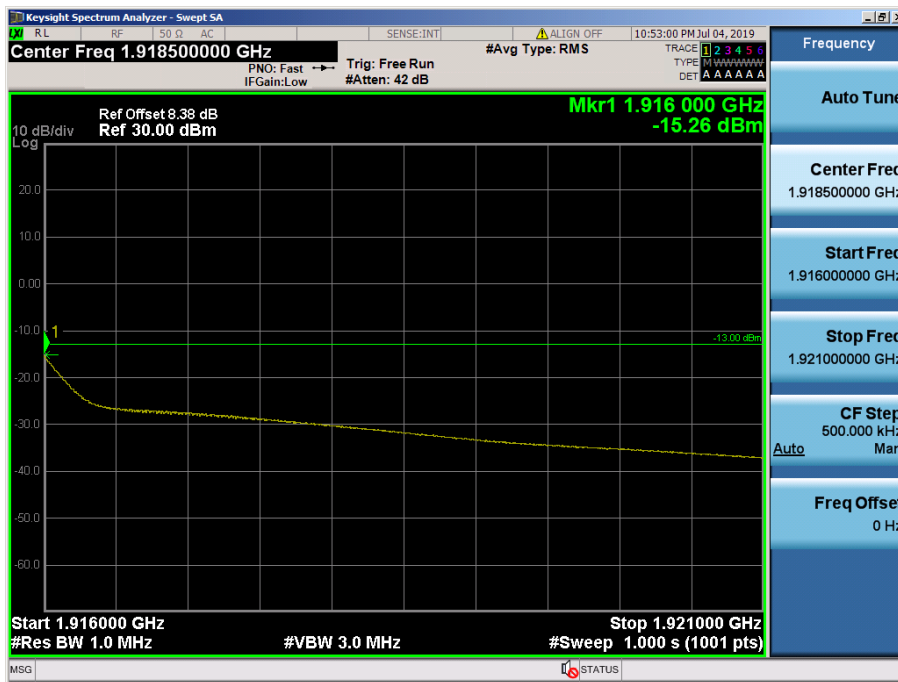

- Lower Extended Band Edge

LTE Band 25 / 10MHz / QPSK - RB Size/Offset (25/0)

- Upper Band Edge

LTE Band 25 / 10MHz / QPSK - RB Size/Offset (25/25)

- Upper Extended Band Edge

LTE Band 25 / 10MHz / QPSK- RB Size/Offset (25/25)

- Lower Band Edge

LTE Band 25 / 5MHz / 16QAM Offset/Size (1/0)

- Lower Extended Band Edge

LTE Band 26 / 5MHz / 16QAM Offset/Size (12/0)

- Upper Band Edge

LTE Band 25 / 5MHz / QPSK - RB Size/Offset (1/24)

- Upper Extended Band Edge

LTE Band 26 / 5MHz / 64QAM - RB Size/Offset (25/0)

- Lower Band Edge

LTE Band 25 / 3MHz / QPSK - RB Size/Offset (1/0)

- Lower Extended Band Edge

LTE Band 25 / 3MHz / QPSK - RB Size/Offset (8/4)

- Upper Band Edge