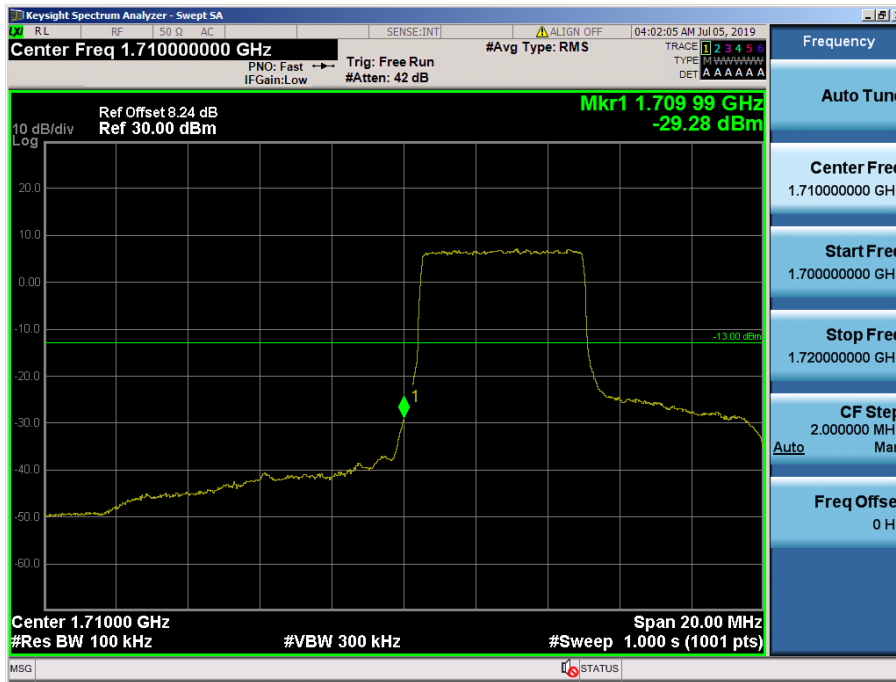

- Upper Extended Band Edge

LTE Band 4 / 20MHz / 16QAM - RB Size/Offset (50/50)

- Lower Band Edge

LTE Band 4 / 15MHz / QPSK - RB Size/Offset (36/0)

- Lower Extended Band Edge

LTE Band 4 / 15MHz / QPSK - RB Size/Offset (1/0)

- Upper Band Edge

LTE Band 4 / 15MHz / 16QAM - RB Size/Offset (1/74)

- Upper Extended Band Edge

LTE Band 4 / 15MHz / 16QAM - RB Size/Offset (1/74)

- Lower Band Edge

LTE Band 4 / 10MHz / QPSK - RB Size/Offset (25/0)

- Lower Extended Band Edge

LTE Band 4 / 10MHz / 16QAM - RB Size/Offset (25/0)

- Upper Band Edge

LTE Band 4 / 10MHz / 16QAM - RB Size/Offset (1/49)

- Upper Extended Band Edge

LTE Band 4 / 10MHz / QPSK - RB Size/Offset (25/25)