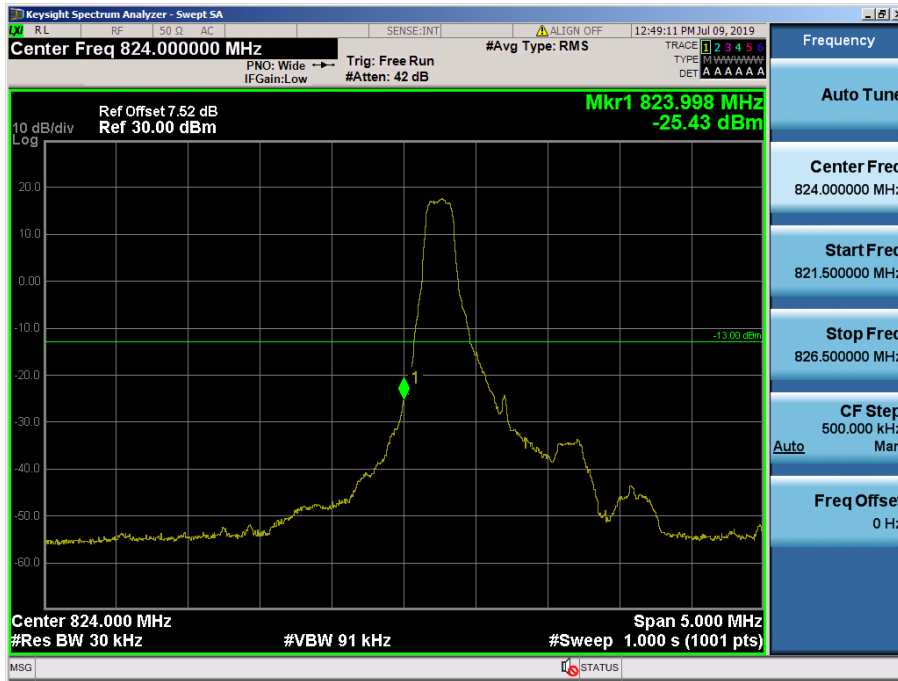

- Upper Extended Band Edge

LTE Band 26 / 5MHz / QPSK - RB Size/Offset (25/0)

- Lower Band Edge

LTE Band 26 / 3MHz / QPSK - RB Size/Offset (1/0)

- Lower Extended Band Edge

LTE Band 26 / 3MHz / QPSK - RB Size/Offset (15/0)

- Upper Band Edge

LTE Band 26 / 3MHz / 16QAM - RB Size/Offset (1/14)

- Upper Extended Band Edge

LTE Band 26 / 3MHz / QPSK - RB Size/Offset (15/0)

- Lower Band Edge

LTE Band 26 / 1.4MHz / QPSK - RB Size/Offset (1/0)

- Lower Extended Band Edge

LTE Band 26 / 1.4MHz / 16QAM - RB Size/Offset (6/0)

- Upper Band Edge

LTE Band 26 / 1.4MHz / QPSK - RB Size/Offset (3/3)

- Upper Extended Band Edge

LTE Band 26 / 1.4MHz / QPSK - RB Size/Offset (6/0)