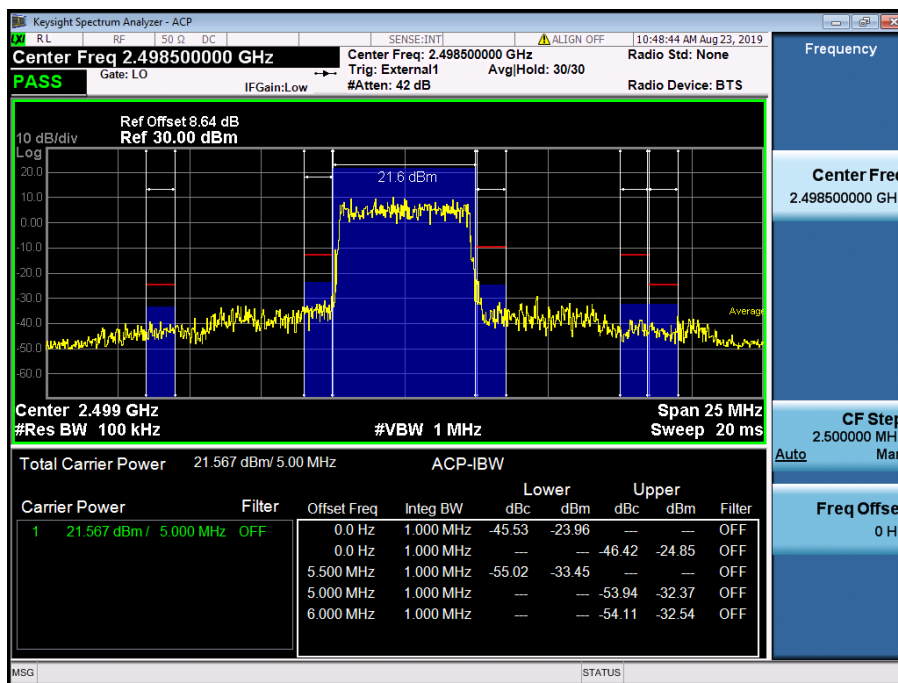

- Band Edge (Low CH)

LTE Band 41 / 10MHz / QPSK - RB Size/Offset (50/0)

- Band Edge (MID CH)

LTE Band 41 / 10MHz / 16QAM - RB Size/Offset (50/0)

- Band Edge (High CH)

LTE Band 41 / 10MHz / 16QAM - RB Size/Offset (50/0)

- Band Edge (Low CH)

LTE Band 41 / 5MHz / QPSK - RB Size/Offset (25/0)

- Band Edge (MID CH)

LTE Band 41 / 5MHz / QPSK - RB Size/Offset (25/0)

- Band Edge (High CH)

LTE Band 41 / 5MHz / QPSK - RB Size/Offset (25/0)