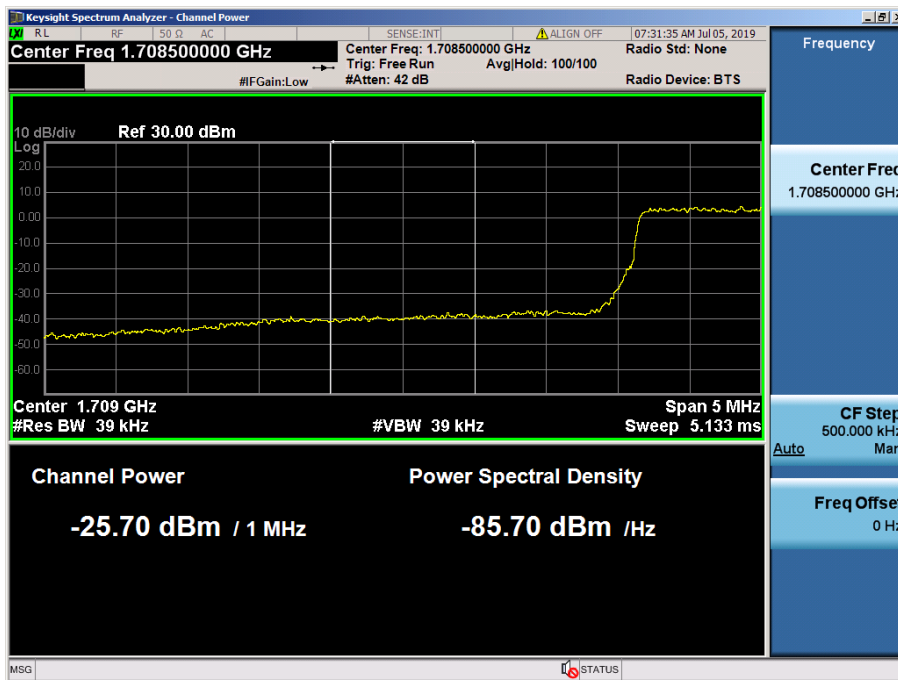

- Lower Extended Band Edge

LTE Band 4 / 10MHz / 16QAM - RB Size/Offset (25/0)

- Upper Band Edge

LTE Band 4 / 10MHz / 16QAM - RB Size/Offset (1/49)

- Upper Extended Band Edge

LTE Band 4 / 10MHz / QPSK - RB Size/Offset (25/25)

- Lower Band Edge

LTE Band 4 / 5MHz / QPSK Offset/Size (1/0)

- Lower Extended Band Edge

LTE Band 4 / 5MHz / 16QAM Offset/Size (12/0)

- Upper Band Edge

LTE Band 4 / 5MHz / QPSK - RB Size/Offset (1/24)

- Upper Extended Band Edge

LTE Band 4 / 5MHz / 64QAM - RB Size/Offset (25/0)

- Lower Band Edge

LTE Band 4 / 3MHz / QPSK - RB Size/Offset (1/0)

- Lower Extended Band Edge

LTE Band 4 / 3MHz / 16QAM - RB Size/Offset (15/0)

- Upper Band Edge