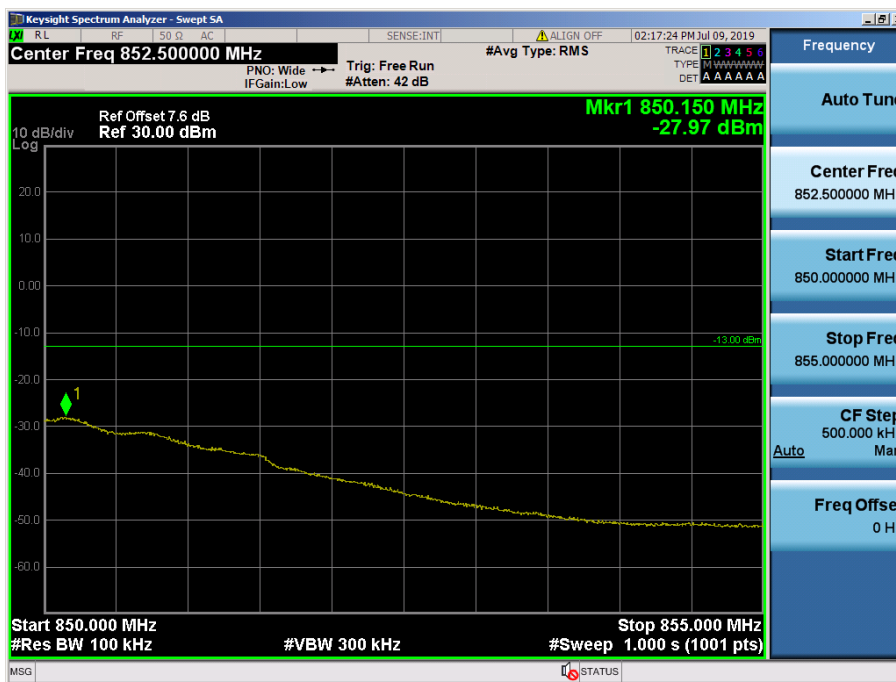

- Lower Band Edge

LTE Band 26 / 5MHz / QPSK - RB Size/Offset (1/0)

- Lower Extended Band Edge

LTE Band 26 / 5MHz / QPSK - RB Size/Offset (12/0)

- Upper Band Edge

LTE Band 26 / 5MHz / QPSK - RB Size/Offset (1/24)

- Upper Extended Band Edge

LTE Band 26 / 5MHz / QPSK - RB Size/Offset (25/0)

- Lower Band Edge

LTE Band 26 / 3MHz / QPSK - RB Size/Offset (1/0)

- Lower Extended Band Edge

LTE Band 26 / 3MHz / QPSK - RB Size/Offset (15/0)

- Upper Band Edge

LTE Band 26 / 3MHz / 16QAM - RB Size/Offset (1/14)

- Upper Extended Band Edge

LTE Band 26 / 3MHz / QPSK - RB Size/Offset (15/0)

- Lower Band Edge

LTE Band 26 / 1.4MHz / QPSK - RB Size/Offset (1/0)

- Lower Extended Band Edge

LTE Band 26 / 1.4MHz / 16QAM - RB Size/Offset (6/0)

- Upper Band Edge

LTE Band 26 / 1.4MHz / QPSK - RB Size/Offset (3/3)

- Upper Extended Band Edge

LTE Band 26 / 1.4MHz / QPSK - RB Size/Offset (6/0)