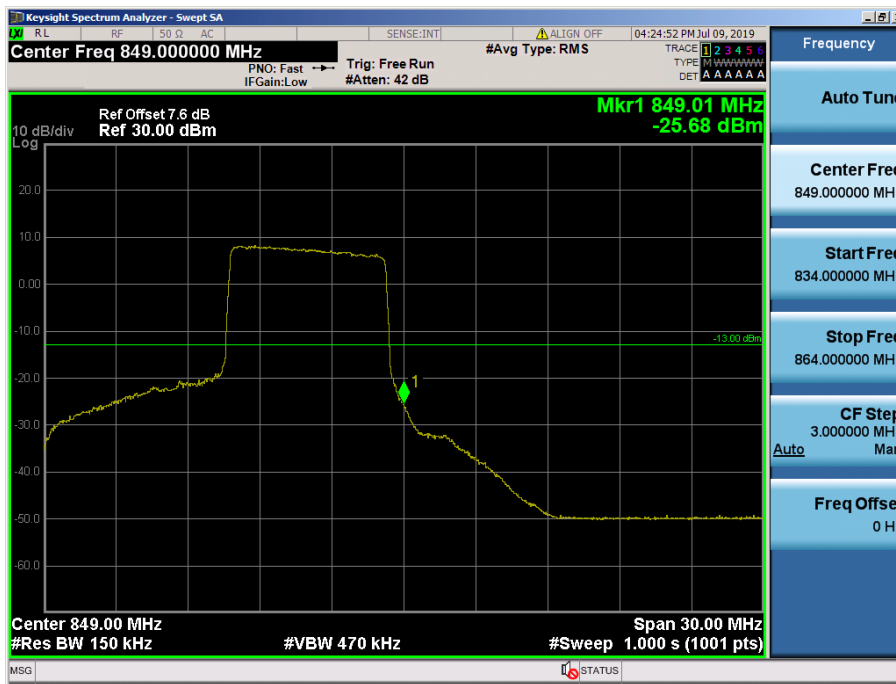

- Upper Extended Band Edge 2

LTE Band 13 / 5MHz / QPSK - RB Size/Offset (25/0)

8.3.4 LTE Band 14

- Band Edge

LTE Band 14 / 10MHz / QPSK - RB Size/Offset (25/0)

- Band Edge

LTE Band 14 / 5MHz / 16QAM - RB Size/Offset (1/0)

- Band Edge

LTE Band 14 / 5MHz / QPSK - RB Size/Offset (25/0)

8.3.5 LTE Band 26

- Lower Band Edge

LTE Band 26 / 15MHz / QPSK - RB Size/Offset (36/0)

- Lower Extended Band Edge

LTE Band 26 / 15MHz / QPSK - RB Size/Offset (36/0)

- Upper Band Edge

LTE Band 26 / 15MHz / QPSK - RB Size/Offset (36/39)

- Upper Extended Band Edge

LTE Band 26 / 15MHz / 16QAM - RB Size/Offset (36/39)

8.3.6 LTE Band 5, 26

- Lower Band Edge

LTE Band 26 / 10MHz / QPSK - RB Size/Offset (25/0)