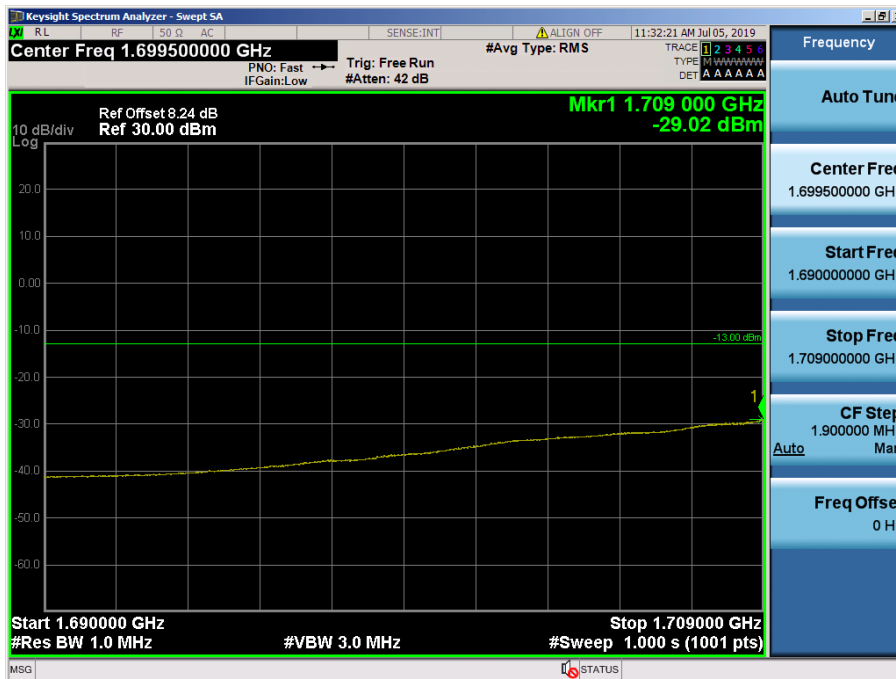

- Upper Band Edge

LTE Band 26 / 3MHz / 16QAM - RB Size/Offset (1/14)

- Upper Extended Band Edge

LTE Band 26 / 3MHz / QPSK - RB Size/Offset (15/0)

- Lower Band Edge

LTE Band 26 / 1.4MHz / QPSK - RB Size/Offset (1/0)

- Lower Extended Band Edge

LTE Band 26 / 1.4MHz / 16QAM - RB Size/Offset (6/0)

- Upper Band Edge

LTE Band 26 / 1.4MHz / QPSK - RB Size/Offset (3/3)

- Upper Extended Band Edge

LTE Band 26 / 1.4MHz / QPSK - RB Size/Offset (6/0)

8.3.7 LTE Band 4

- Lower Band Edge

LTE Band 4 / 20MHz / QPSK - RB Size/Offset (50/0)

- Lower Extended Band Edge

LTE Band 4 / 20MHz / 16QAM - RB Size/Offset (50/0)

- Upper Band Edge

LTE Band 4 / 20MHz / QPSK - RB Size/Offset (50/50)