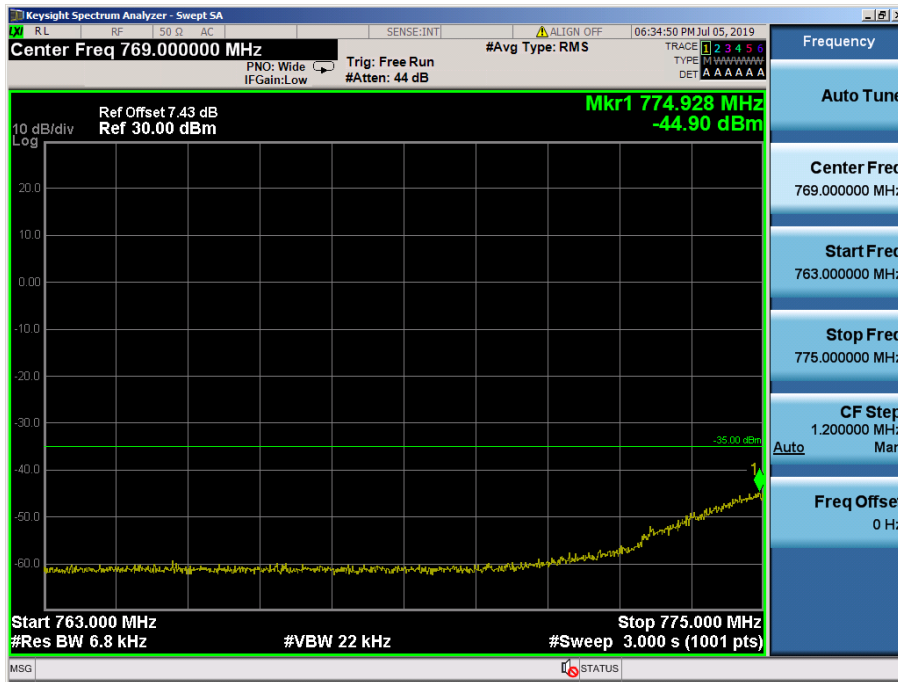

- Lower Band Edge

LTE Band 12 / 1.4MHz / 64QAM - RB Size/Offset (6/0)

- Lower Extended Band Edge

LTE Band 12 / 1.4MHz / 64QAM - RB Size/Offset (6/0)

- Upper Band Edge

LTE Band 12 / 1.4MHz / QPSK - RB Size/Offset (3/3)

- Upper Extended Band Edge

LTE Band 12 / 1.4MHz / QPSK - RB Size/Offset (3/3)

8.3.3 LTE Band 13

- Lower Band Edge

LTE Band 13 / 10MHz / QPSK - RB Size/Offset (25/0)

- Lower Extended Band Edge

LTE Band 13 / 10MHz / QPSK - RB Size/Offset (25/0)

- Lower Extended Band Edge 2

LTE Band 13 / 10MHz / QPSK - RB Size/Offset (25/0)

- Upper Band Edge

LTE Band 13 / 10MHz / QPSK - RB Size/Offset (25/25)

- Upper Extended Band Edge

LTE Band 13 / 10MHz / QPSK - RB Size/Offset (25/25)

- Upper Extended Band Edge 2

LTE Band 13 / 10MHz / 16QAM - RB Size/Offset (50/0)

- Lower Band Edge

LTE Band 13 / 5MHz / QPSK - RB Size/Offset (1/0)

- Lower Extended Band Edge

LTE Band 13 / 5MHz / QPSK - RB Size/Offset (12/0)