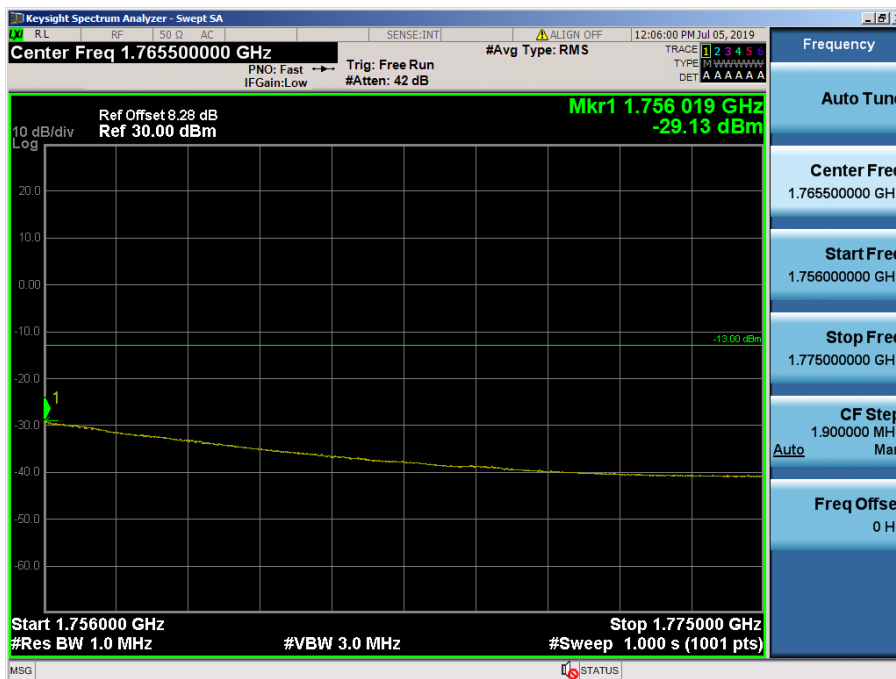

- Lower Extended Band Edge

LTE Band 26 / 1.4MHz / 16QAM - RB Size/Offset (6/0)

- Upper Band Edge

LTE Band 26 / 1.4MHz / QPSK - RB Size/Offset (3/3)

- Upper Extended Band Edge

LTE Band 26 / 1.4MHz / QPSK - RB Size/Offset (6/0)

8.3.7 LTE Band 4

- Lower Band Edge

LTE Band 4 / 20MHz / QPSK - RB Size/Offset (50/0)

- Lower Extended Band Edge

LTE Band 4 / 20MHz / 16QAM - RB Size/Offset (50/0)

- Upper Band Edge

LTE Band 4 / 20MHz / QPSK - RB Size/Offset (50/50)

- Upper Extended Band Edge

LTE Band 4 / 20MHz / 16QAM - RB Size/Offset (50/50)

- Lower Band Edge

LTE Band 4 / 15MHz / QPSK - RB Size/Offset (36/0)

- Lower Extended Band Edge

LTE Band 4 / 15MHz / QPSK - RB Size/Offset (1/0)