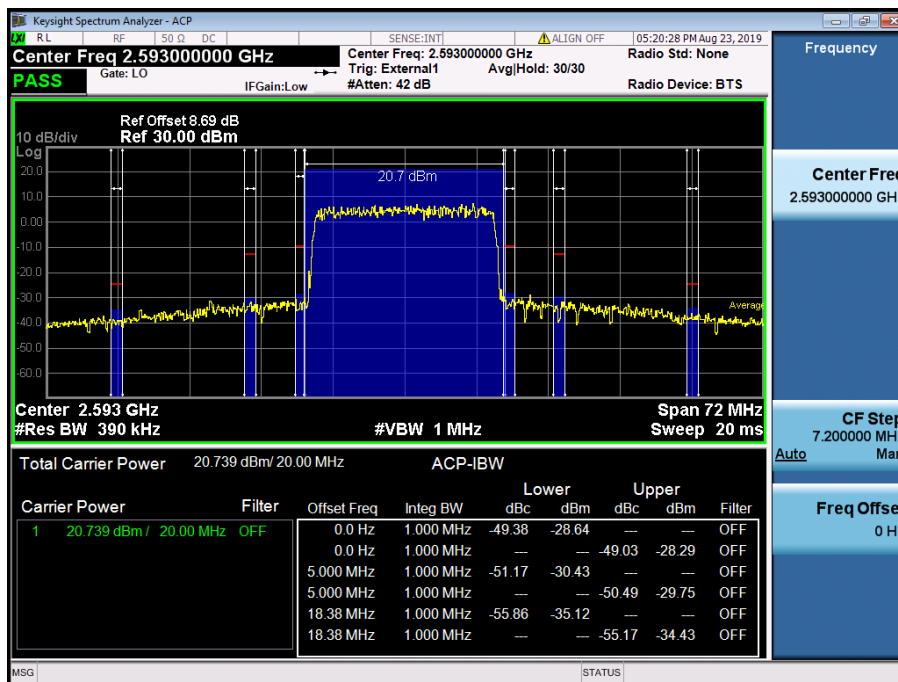

LTE Band 25 / 1.4MHz / 16QAM - RB Size/Offset (3/2)

- Upper Band Edge

LTE Band 25 / 1.4MHz / QPSK - RB Size/Offset (3/3)

- Upper Extended Band Edge

LTE Band 25 / 1.4MHz / QPSK - RB Size/Offset (3/0)

### 8.3.9 LTE Band 41

- Band Edge (Low CH)

LTE Band 41 / 20MHz / QPSK - RB Size/Offset (50/0)

- Band Edge (MID CH)

LTE Band 41 / 20MHz / 16QAM - RB Size/Offset (100/0)

- Band Edge (High CH)

LTE Band 41 / 20MHz / 16QAM - RB Size/Offset (100/0)