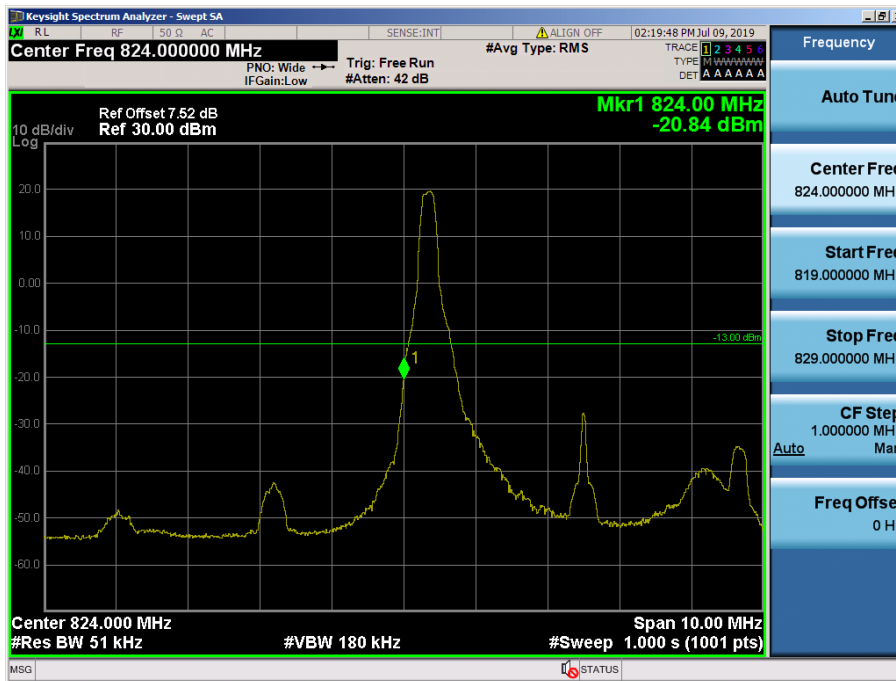

- Lower Extended Band Edge

LTE Band 26 / 10MHz / 16QAM - RB Size/Offset (25/0)

- Upper Band Edge

LTE Band 26 / 10MHz / QPSK - RB Size/Offset (25/25)

- Upper Extended Band Edge

LTE Band 26 / 10MHz / QPSK - RB Size/Offset (25/25)

- Lower Band Edge

LTE Band 26 / 5MHz / QPSK - RB Size/Offset (1/0)

- Lower Extended Band Edge

LTE Band 26 / 5MHz / QPSK - RB Size/Offset (12/0)

- Upper Band Edge

LTE Band 26 / 5MHz / QPSK - RB Size/Offset (1/24)