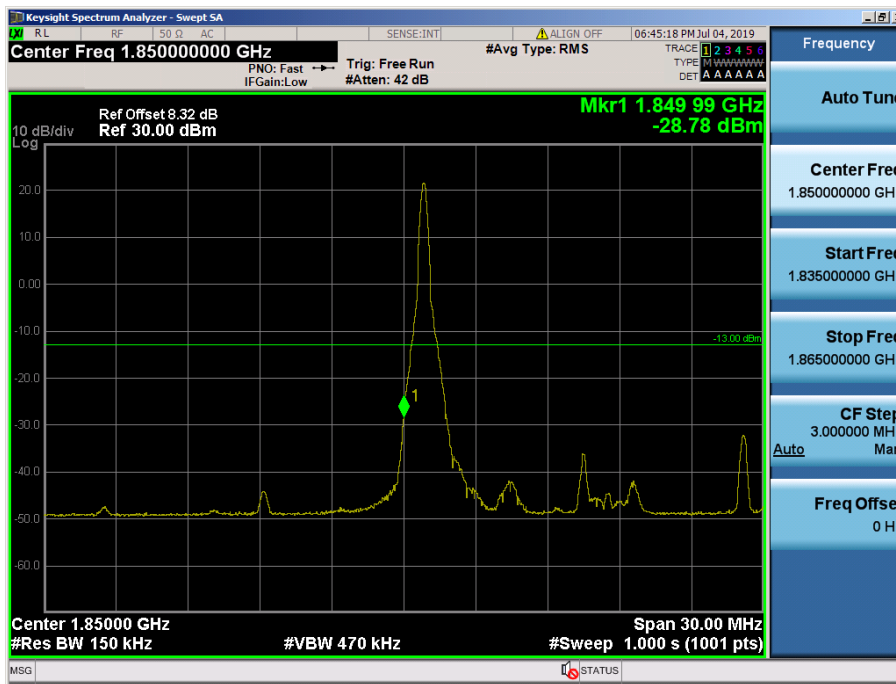

### 8.3.8 LTE Band 25

- Lower Band Edge

LTE Band 25 / 20MHz / QPSK - RB Size/Offset (50/0)

- Lower Extended Band Edge

LTE Band 25 / 20MHz / 16QAM - RB Size/Offset (50/0)

- Upper Band Edge

LTE Band 25 / 20MHz / QPSK - RB Size/Offset (50/50)

- Upper Extended Band Edge

LTE Band 25 / 20MHz / QPSK - RB Size/Offset (50/50)

- Lower Band Edge

LTE Band 25 / 15MHz / 16QAM - RB Size/Offset (1/0)

- Lower Extended Band Edge

LTE Band 2 / 15MHz / QPSK - RB Size/Offset (1/0)