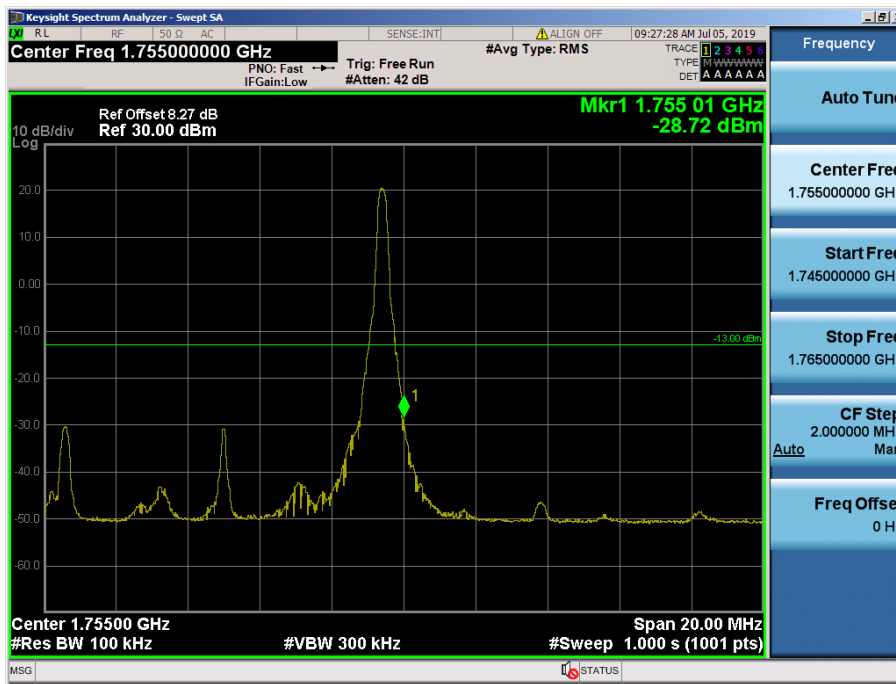

- Upper Band Edge

LTE Band 4 / 15MHz / 16QAM - RB Size/Offset (1/74)

- Upper Extended Band Edge

LTE Band 4 / 15MHz / 16QAM - RB Size/Offset (1/74)

- Lower Band Edge

LTE Band 4 / 10MHz / QPSK - RB Size/Offset (25/0)

- Lower Extended Band Edge

LTE Band 4 / 10MHz / 16QAM - RB Size/Offset (25/0)

- Upper Band Edge

LTE Band 4 / 10MHz / 16QAM - RB Size/Offset (1/49)

- Upper Extended Band Edge

LTE Band 4 / 10MHz / QPSK - RB Size/Offset (25/25)