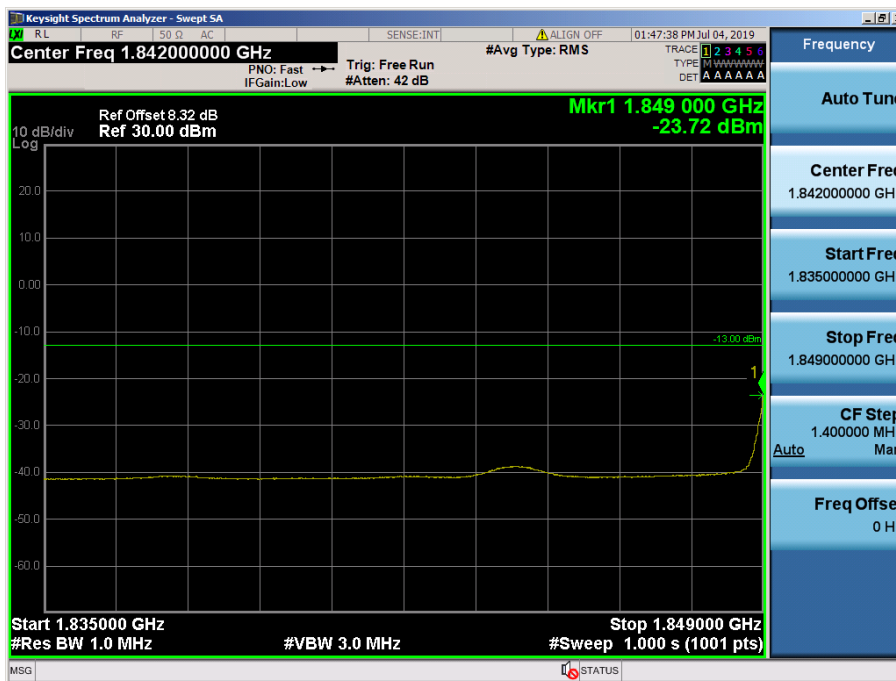

### 8.3.8 LTE Band 25

- Lower Band Edge

LTE Band 25 / 20MHz / QPSK - RB Size/Offset (50/0)

- Lower Extended Band Edge

LTE Band 25 / 20MHz / 16QAM - RB Size/Offset (50/0)

- Upper Band Edge

LTE Band 25 / 20MHz / QPSK - RB Size/Offset (50/50)

- Upper Extended Band Edge

LTE Band 25 / 20MHz / QPSK - RB Size/Offset (50/50)

- Lower Band Edge

LTE Band 25 / 15MHz / 16QAM - RB Size/Offset (1/0)

- Lower Extended Band Edge

LTE Band 2 / 15MHz / QPSK - RB Size/Offset (1/0)

- Upper Band Edge

LTE Band 25 / 15MHz / QPSK - RB Size/Offset (36/39)

- Upper Extended Band Edge

LTE Band 25 / 15MHz / QPSK - RB Size/Offset (1/74)

- Lower Band Edge

LTE Band 25 / 10MHz / QPSK - RB Size/Offset (25/0)