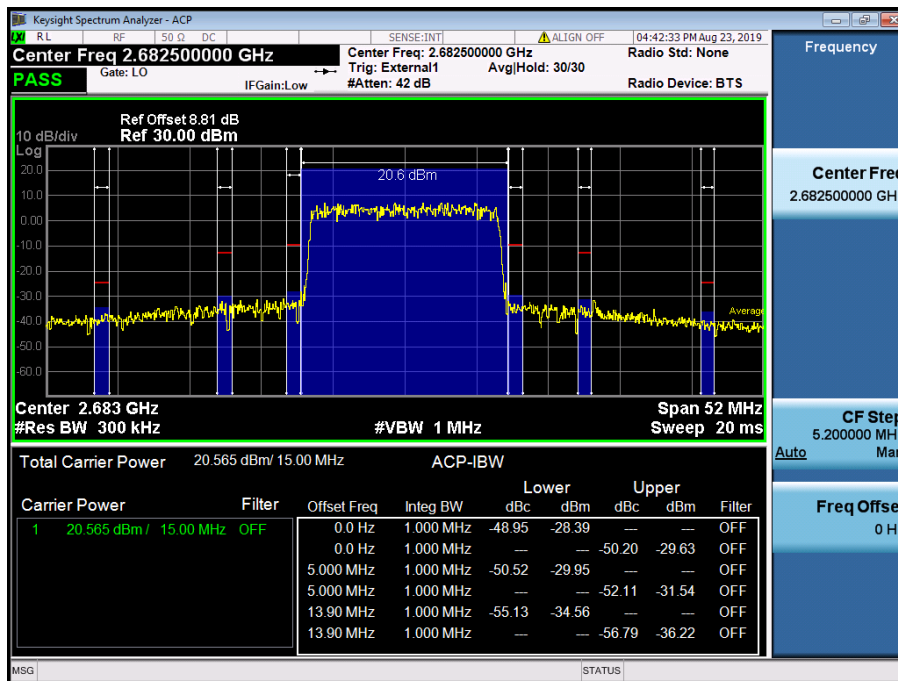

- Band Edge (Low CH)

LTE Band 41 / 15MHz / 16QAM - RB Size/Offset (100/0)

- Band Edge (MID CH)

LTE Band 41 / 15MHz / 64QAM - RB Size/Offset (75/0)

- Band Edge (High CH)

LTE Band 41 / 15MHz / 16QAM - RB Size/Offset (75/0)

- Band Edge (Low CH)

LTE Band 41 / 10MHz / QPSK - RB Size/Offset (50/0)

- Band Edge (MID CH)

LTE Band 41 / 10MHz / 16QAM - RB Size/Offset (50/0)

- Band Edge (High CH)

LTE Band 41 / 10MHz / 16QAM - RB Size/Offset (50/0)