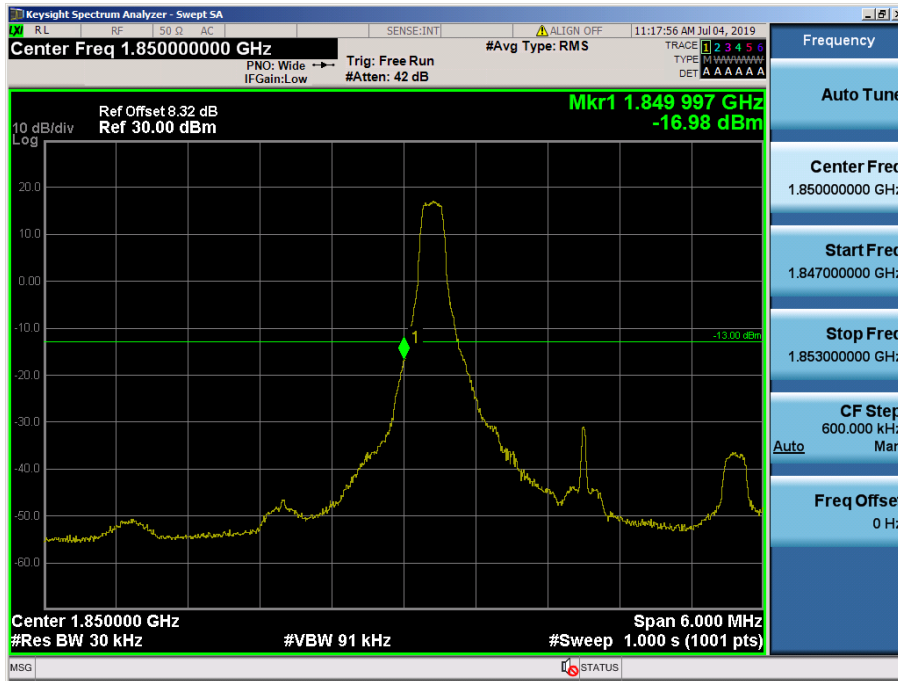

- Lower Band Edge

LTE Band 25 / 5MHz / 16QAM Offset/Size (1/0)

- Lower Extended Band Edge

LTE Band 26 / 5MHz / 16QAM Offset/Size (12/0)

- Upper Band Edge

LTE Band 25 / 5MHz / QPSK - RB Size/Offset (1/24)

- Upper Extended Band Edge

LTE Band 26 / 5MHz / 64QAM - RB Size/Offset (25/0)

- Lower Band Edge

LTE Band 25 / 3MHz / QPSK - RB Size/Offset (1/0)

- Lower Extended Band Edge

LTE Band 25 / 3MHz / QPSK - RB Size/Offset (8/4)

- Upper Band Edge