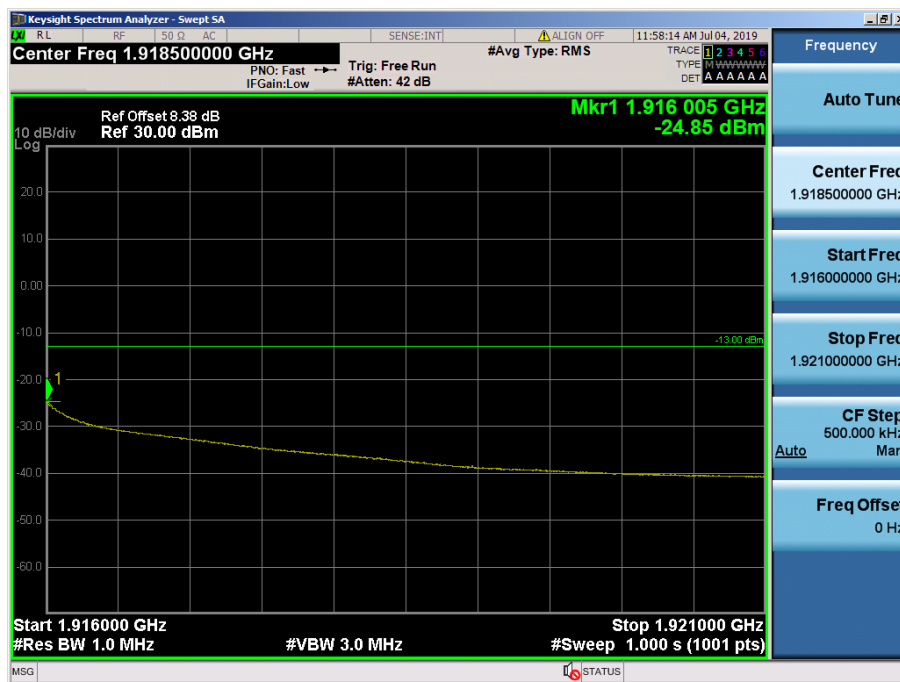

- Lower Band Edge

LTE Band 25 / 5MHz / 16QAM Offset/Size (1/0)

- Lower Extended Band Edge

LTE Band 26 / 5MHz / 16QAM Offset/Size (12/0)

- Upper Band Edge

LTE Band 25 / 5MHz / QPSK - RB Size/Offset (1/24)

- Upper Extended Band Edge

LTE Band 26 / 5MHz / 64QAM - RB Size/Offset (25/0)

- Lower Band Edge

LTE Band 25 / 3MHz / QPSK - RB Size/Offset (1/0)

- Lower Extended Band Edge

LTE Band 25 / 3MHz / QPSK - RB Size/Offset (8/4)

- Upper Band Edge

LTE Band 25 / 3MHz / 16QAM - RB Size/Offset (1/14)

- Upper Extended Band Edge

LTE Band 25 / 3MHz / QPSK - RB Size/Offset (8/4)

- Lower Band Edge

LTE Band 25 / 1.4MHz / 16QAM - RB Size/Offset (1/0)

- Lower Extended Band Edge