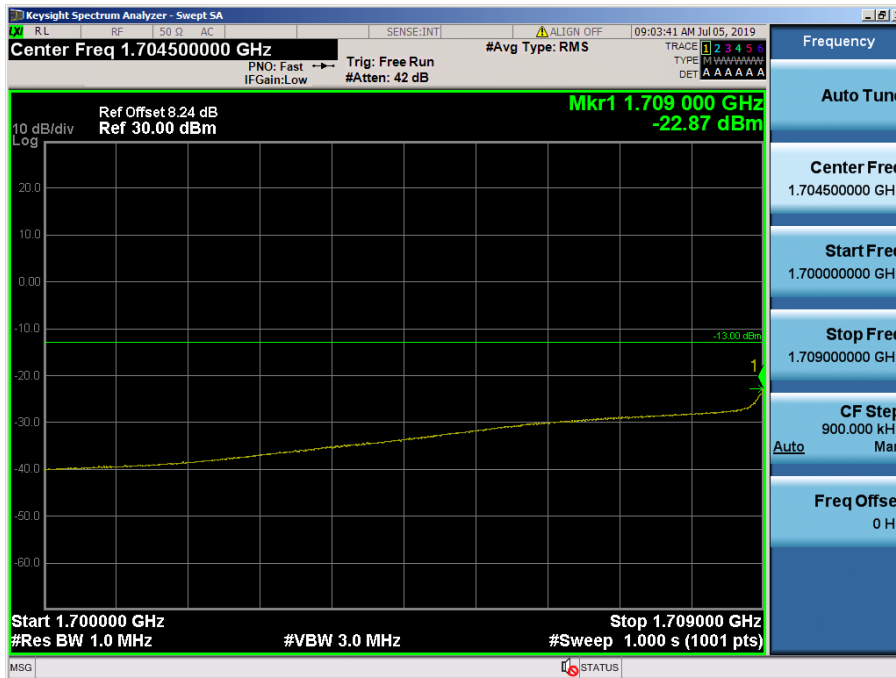

- Upper Extended Band Edge

LTE Band 4 / 20MHz / 16QAM - RB Size/Offset (50/50)

- Lower Band Edge

LTE Band 4 / 15MHz / QPSK - RB Size/Offset (36/0)

- Lower Extended Band Edge

LTE Band 4 / 15MHz / QPSK - RB Size/Offset (1/0)

- Upper Band Edge

LTE Band 4 / 15MHz / 16QAM - RB Size/Offset (1/74)

- Upper Extended Band Edge

LTE Band 4 / 15MHz / 16QAM - RB Size/Offset (1/74)

- Lower Band Edge

LTE Band 4 / 10MHz / QPSK - RB Size/Offset (25/0)

- Lower Extended Band Edge

LTE Band 4 / 10MHz / 16QAM - RB Size/Offset (25/0)

- Upper Band Edge

LTE Band 4 / 10MHz / 16QAM - RB Size/Offset (1/49)

- Upper Extended Band Edge

LTE Band 4 / 10MHz / QPSK - RB Size/Offset (25/25)