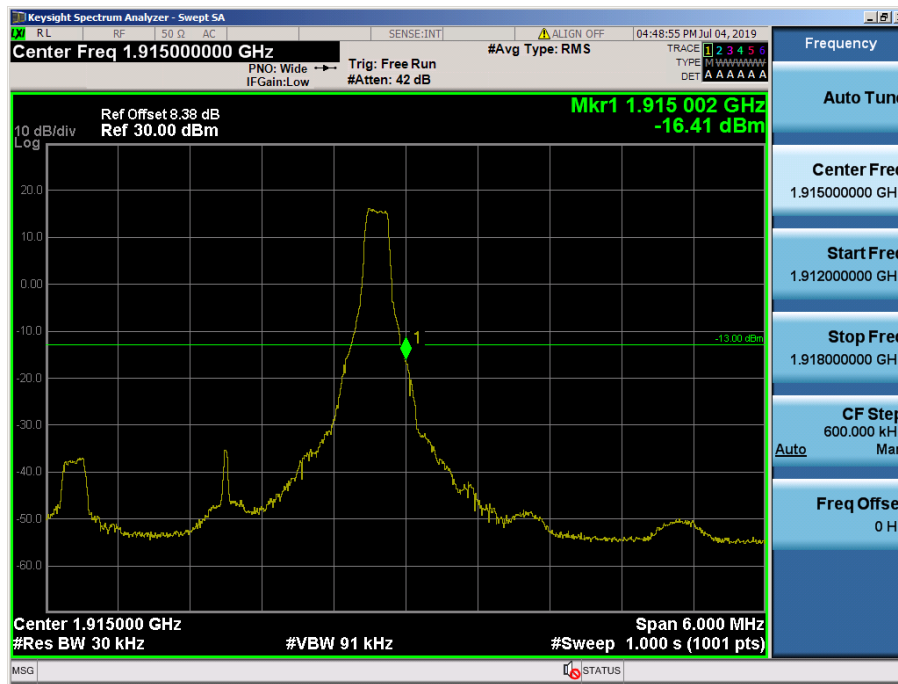

- Lower Band Edge

LTE Band 25 / 5MHz / 16QAM Offset/Size (1/0)

- Lower Extended Band Edge

LTE Band 26 / 5MHz / 16QAM Offset/Size (12/0)

- Upper Band Edge

LTE Band 25 / 5MHz / QPSK - RB Size/Offset (1/24)

- Upper Extended Band Edge

LTE Band 26 / 5MHz / 64QAM - RB Size/Offset (25/0)

- Lower Band Edge

LTE Band 25 / 3MHz / QPSK - RB Size/Offset (1/0)

- Lower Extended Band Edge

LTE Band 25 / 3MHz / QPSK - RB Size/Offset (8/4)

- Upper Band Edge

LTE Band 25 / 3MHz / 16QAM - RB Size/Offset (1/14)

- Upper Extended Band Edge

LTE Band 25 / 3MHz / QPSK - RB Size/Offset (8/4)

- Lower Band Edge

LTE Band 25 / 1.4MHz / 16QAM - RB Size/Offset (1/0)

- Lower Extended Band Edge