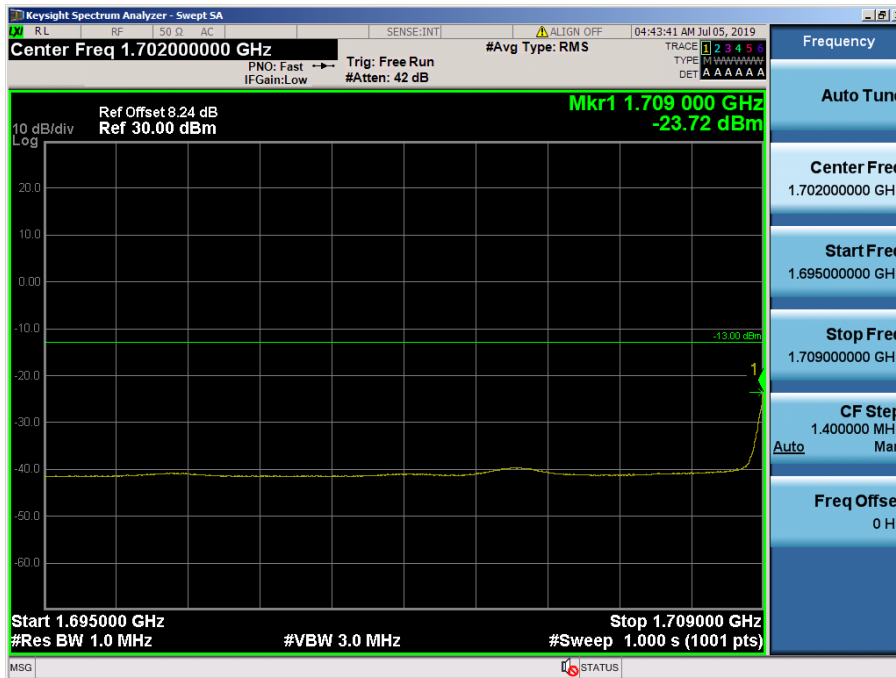

8.3.7 LTE Band 4

- Lower Band Edge

LTE Band 4 / 20MHz / QPSK - RB Size/Offset (50/0)

- Lower Extended Band Edge

LTE Band 4 / 20MHz / 16QAM - RB Size/Offset (50/0)

- Upper Band Edge

LTE Band 4 / 20MHz / QPSK - RB Size/Offset (50/50)

- Upper Extended Band Edge

LTE Band 4 / 20MHz / 16QAM - RB Size/Offset (50/50)

- Lower Band Edge

LTE Band 4 / 15MHz / QPSK - RB Size/Offset (36/0)

- Lower Extended Band Edge

LTE Band 4 / 15MHz / QPSK - RB Size/Offset (1/0)

- Upper Band Edge

LTE Band 4 / 15MHz / 16QAM - RB Size/Offset (1/74)

- Upper Extended Band Edge

LTE Band 4 / 15MHz / 16QAM - RB Size/Offset (1/74)

- Lower Band Edge

LTE Band 4 / 10MHz / QPSK - RB Size/Offset (25/0)