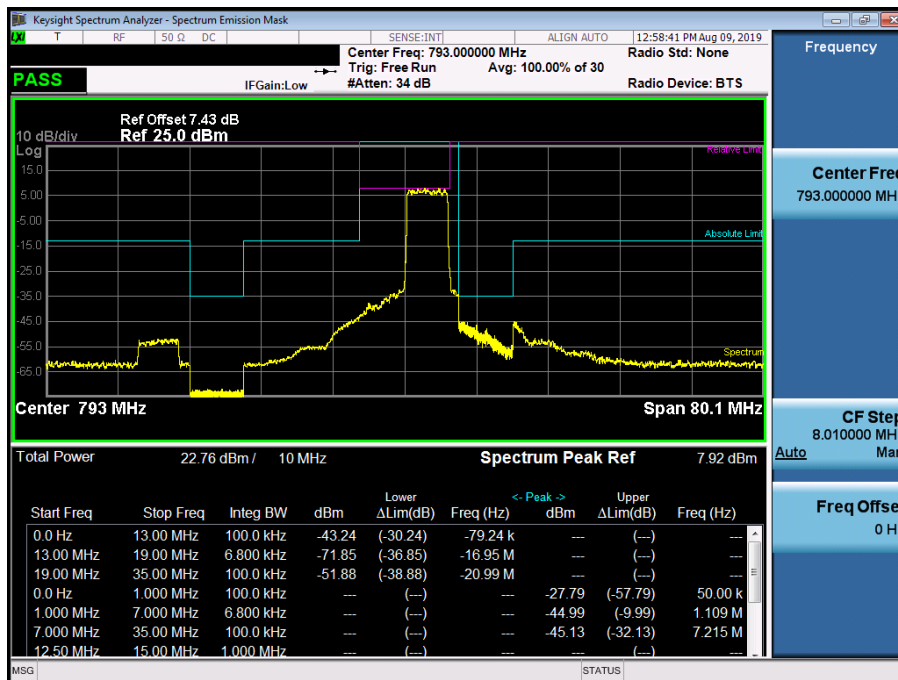

- Lower Extended Band Edge 2

LTE Band 13 / 5MHz / QPSK - RB Size/Offset (25/0)

- Upper Band Edge

LTE Band 13 / 5MHz / QPSK - RB Size/Offset (1/24)

- Upper Extended Band Edge

LTE Band 13 / 5MHz / 16QAM - RB Size/Offset (1/24)

- Upper Extended Band Edge 2

LTE Band 13 / 5MHz / QPSK - RB Size/Offset (25/0)

8.3.4 LTE Band 14

- Band Edge

LTE Band 14 / 10MHz / QPSK - RB Size/Offset (25/0)

- Band Edge

LTE Band 14 / 5MHz / 16QAM - RB Size/Offset (1/0)

- Band Edge

LTE Band 14 / 5MHz / QPSK - RB Size/Offset (25/0)

8.3.5 LTE Band 26

- Lower Band Edge

LTE Band 26 / 15MHz / QPSK - RB Size/Offset (36/0)

- Lower Extended Band Edge

LTE Band 26 / 15MHz / QPSK - RB Size/Offset (36/0)

- Upper Band Edge

LTE Band 26 / 15MHz / QPSK - RB Size/Offset (36/39)

- Upper Extended Band Edge

LTE Band 26 / 15MHz / 16QAM - RB Size/Offset (36/39)

8.3.6 LTE Band 5, 26

- Lower Band Edge

LTE Band 26 / 10MHz / QPSK - RB Size/Offset (25/0)