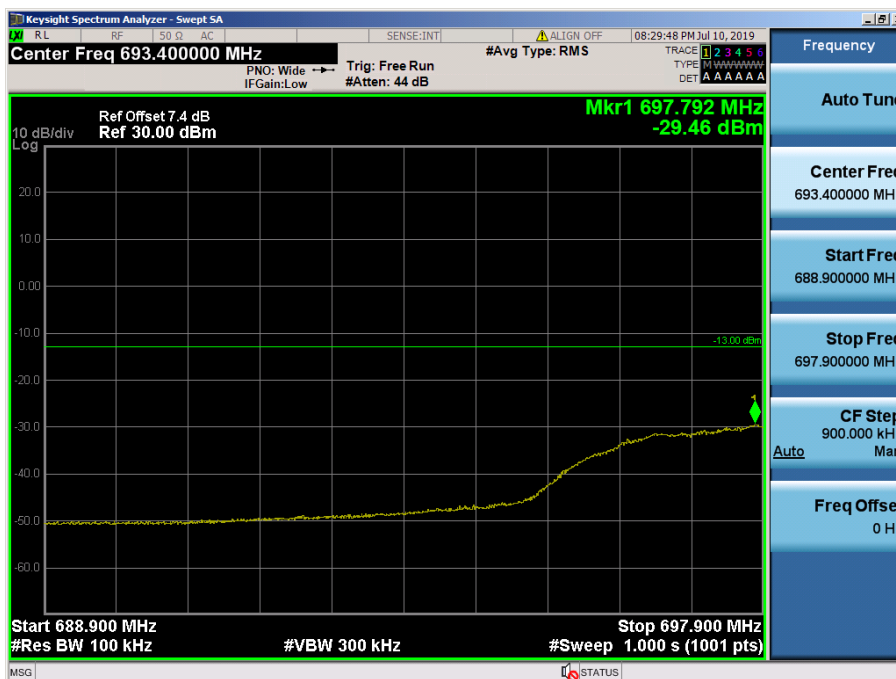

### 8.3 BAND EDGE EMISSIONS(Conducted)

#### 8.3.1 LTE Band 12, 17

- Lower Band Edge

LTE Band 12, 17 / 10MHz / QPSK - RB Size/Offset (25/0)

- Lower Extended Band Edge

LTE Band 12, 17 / 10MHz / QPSK - RB Size/Offset (25/0)

- Upper Band Edge

LTE Band 12, 17 / 10MHz / QPSK - RB Size/Offset (25/25)

- Upper Extended Band Edge

LTE Band 12, 17 / 10MHz / QPSK - RB Size/Offset (25/25)

- Lower Band Edge

LTE Band 12, 17 / 5MHz / QPSK - RB Size/Offset (12/0)

- Lower Extended Band Edge

LTE Band 12, 17 / 5MHz / QPSK RB - Size/Offset (12/0)