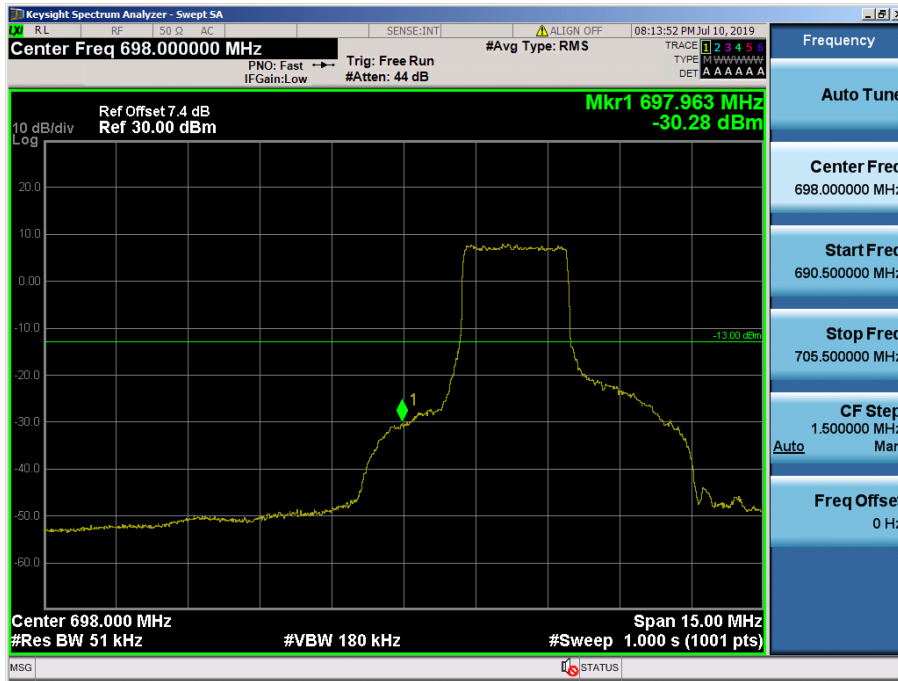

#### 8.3.1 LTE Band 12, 17

- Lower Band Edge

LTE Band 12, 17 / 10MHz / QPSK - RB Size/Offset (25/0)

- Lower Extended Band Edge

LTE Band 12, 17 / 10MHz / QPSK - RB Size/Offset (25/0)

- Upper Band Edge

LTE Band 12, 17 / 10MHz / QPSK - RB Size/Offset (25/25)

- Upper Extended Band Edge

LTE Band 12, 17 / 10MHz / QPSK - RB Size/Offset (25/25)

- Lower Band Edge

LTE Band 12, 17 / 5MHz / QPSK - RB Size/Offset (12/0)

- Lower Extended Band Edge

LTE Band 12, 17 / 5MHz / QPSK RB - Size/Offset (12/0)