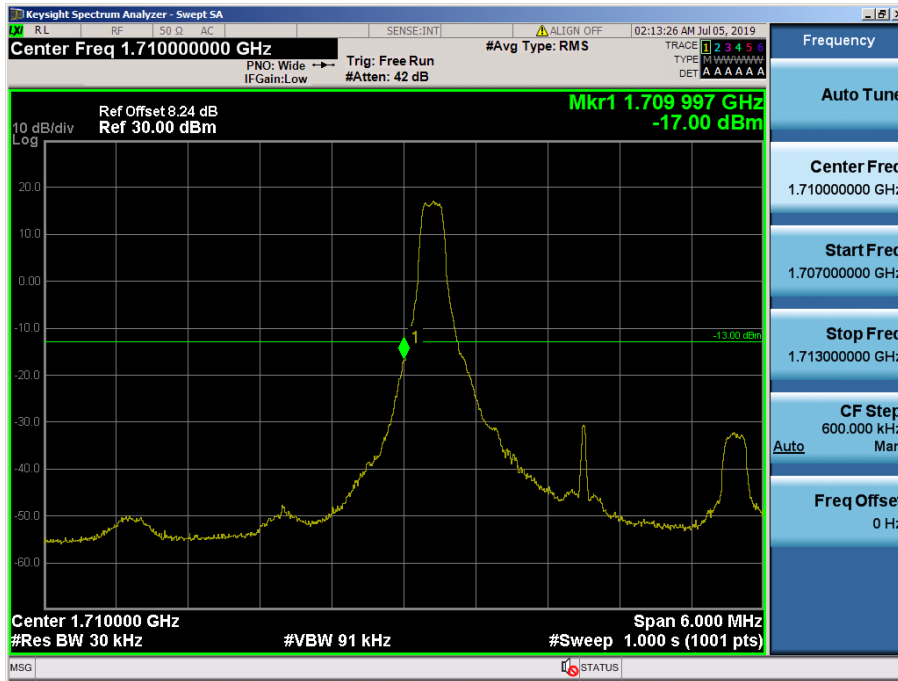

- Lower Band Edge

LTE Band 4 / 3MHz / QPSK - RB Size/Offset (1/0)