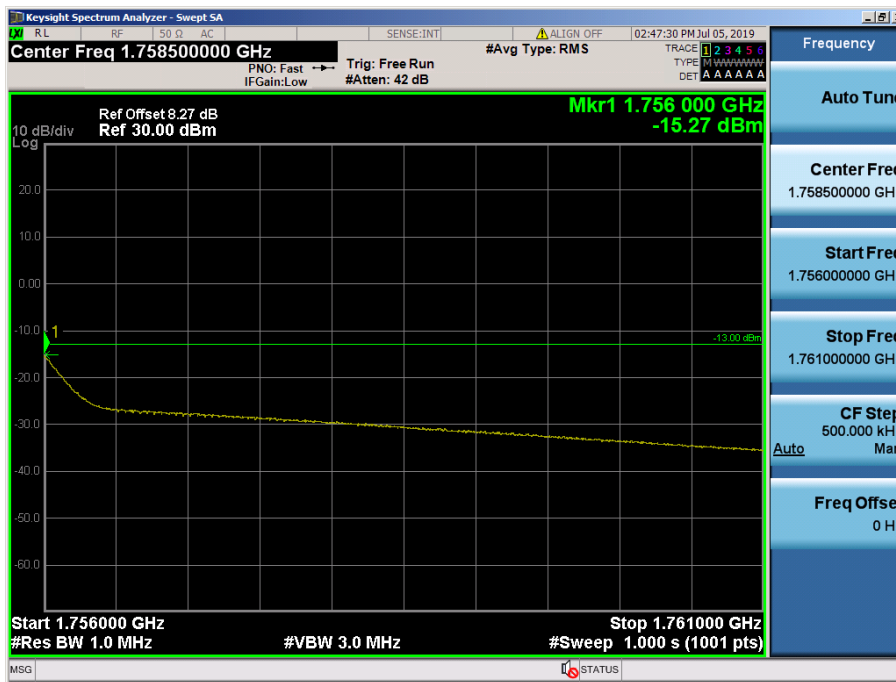

- Lower Extended Band Edge

LTE Band 4 / 10MHz / 16QAM - RB Size/Offset (25/0)

- Upper Band Edge

LTE Band 4 / 10MHz / 16QAM - RB Size/Offset (1/49)

- Upper Extended Band Edge

LTE Band 4 / 10MHz / QPSK - RB Size/Offset (25/25)

- Lower Band Edge

LTE Band 4 / 5MHz / QPSK Offset/Size (1/0)

- Lower Extended Band Edge

LTE Band 4 / 5MHz / 16QAM Offset/Size (12/0)

- Upper Band Edge

LTE Band 4 / 5MHz / QPSK - RB Size/Offset (1/24)

- Upper Extended Band Edge

LTE Band 4 / 5MHz / 64QAM - RB Size/Offset (25/0)

- Lower Band Edge

LTE Band 4 / 3MHz / QPSK - RB Size/Offset (1/0)

- Lower Extended Band Edge

LTE Band 4 / 3MHz / 16QAM - RB Size/Offset (15/0)

- Upper Band Edge