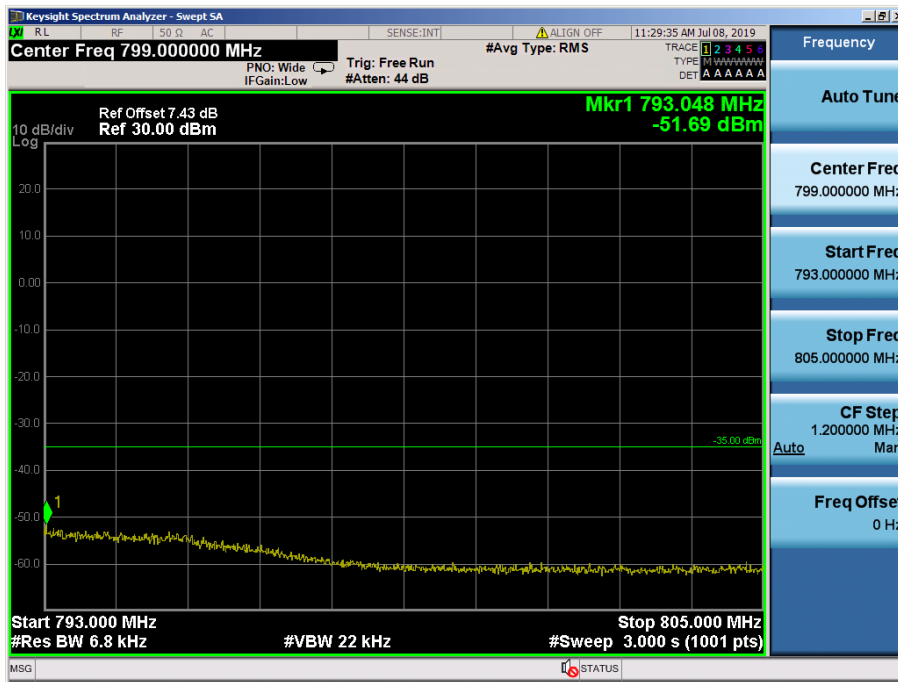

- Upper Extended Band Edge

LTE Band 12 / 1.4MHz / QPSK - RB Size/Offset (3/3)

8.3.3 LTE Band 13

- Lower Band Edge

LTE Band 13 / 10MHz / QPSK - RB Size/Offset (25/0)

- Lower Extended Band Edge

LTE Band 13 / 10MHz / QPSK - RB Size/Offset (25/0)

- Lower Extended Band Edge 2

LTE Band 13 / 10MHz / QPSK - RB Size/Offset (25/0)

- Upper Band Edge

LTE Band 13 / 10MHz / QPSK - RB Size/Offset (25/25)

- Upper Extended Band Edge

LTE Band 13 / 10MHz / QPSK - RB Size/Offset (25/25)

- Upper Extended Band Edge 2

LTE Band 13 / 10MHz / 16QAM - RB Size/Offset (50/0)

- Lower Band Edge

LTE Band 13 / 5MHz / QPSK - RB Size/Offset (1/0)

- Lower Extended Band Edge

LTE Band 13 / 5MHz / QPSK - RB Size/Offset (12/0)