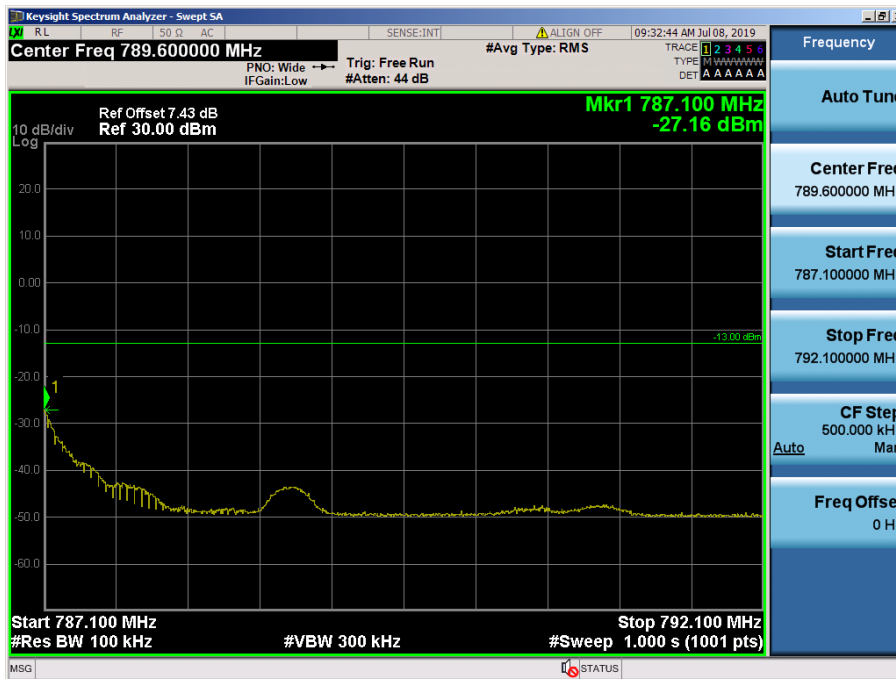

- Upper Extended Band Edge 2

LTE Band 13 / 10MHz / 16QAM - RB Size/Offset (50/0)

- Lower Band Edge

LTE Band 13 / 5MHz / QPSK - RB Size/Offset (1/0)

- Lower Extended Band Edge

LTE Band 13 / 5MHz / QPSK - RB Size/Offset (12/0)

- Lower Extended Band Edge 2

LTE Band 13 / 5MHz / QPSK - RB Size/Offset (25/0)

- Upper Band Edge

LTE Band 13 / 5MHz / QPSK - RB Size/Offset (1/24)

- Upper Extended Band Edge

LTE Band 13 / 5MHz / 16QAM - RB Size/Offset (1/24)

- Upper Extended Band Edge 2

LTE Band 13 / 5MHz / QPSK - RB Size/Offset (25/0)

8.3.4 LTE Band 14

- Band Edge

LTE Band 14 / 10MHz / QPSK - RB Size/Offset (25/0)

- Band Edge

LTE Band 14 / 5MHz / 16QAM - RB Size/Offset (1/0)