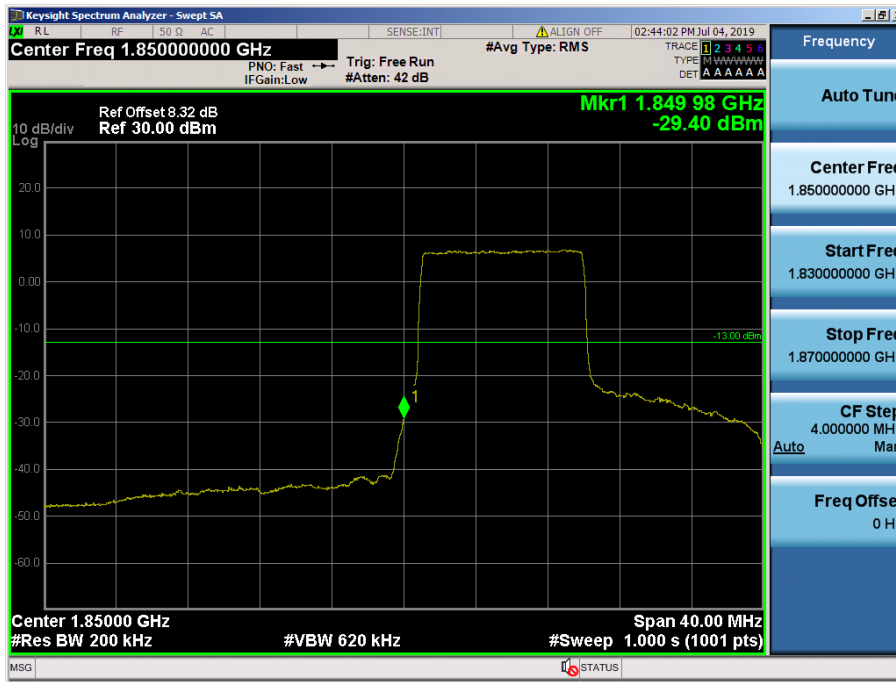

LTE Band 4 / 3MHz / QPSK - RB Size/Offset (1/14)

- Upper Extended Band Edge

LTE Band 4 / 3MHz / QPSK - RB Size/Offset (8/4)

- Lower Band Edge

LTE Band 4 / 1.4MHz / 16QAM - RB Size/Offset (1/0)

- Lower Extended Band Edge

LTE Band 4 / 1.4MHz / QPSK - RB Size/Offset (3/2)

- Upper Band Edge

LTE Band 4 / 1.4MHz / 16QAM - RB Size/Offset (1/5)

- Upper Extended Band Edge

LTE Band 4 / 1.4MHz / QPSK - RB Size/Offset (3/0)

### 8.3.8 LTE Band 25

- Lower Band Edge

LTE Band 25 / 20MHz / QPSK - RB Size/Offset (50/0)

- Lower Extended Band Edge

LTE Band 25 / 20MHz / 16QAM - RB Size/Offset (50/0)

- Upper Band Edge

LTE Band 25 / 20MHz / QPSK - RB Size/Offset (50/50)