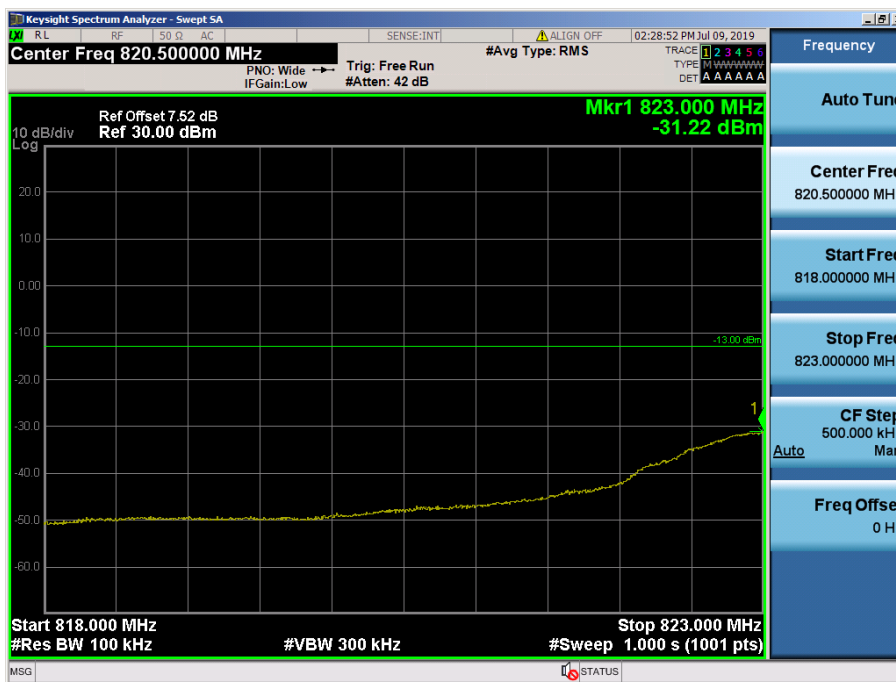

- Upper Band Edge

LTE Band 26 / 15MHz / QPSK - RB Size/Offset (36/39)

- Upper Extended Band Edge

LTE Band 26 / 15MHz / 16QAM - RB Size/Offset (36/39)

8.3.6 LTE Band 5, 26

- Lower Band Edge

LTE Band 26 / 10MHz / QPSK - RB Size/Offset (25/0)

- Lower Extended Band Edge

LTE Band 26 / 10MHz / 16QAM - RB Size/Offset (25/0)

- Upper Band Edge

LTE Band 26 / 10MHz / QPSK - RB Size/Offset (25/25)

- Upper Extended Band Edge

LTE Band 26 / 10MHz / QPSK - RB Size/Offset (25/25)

- Lower Band Edge

LTE Band 26 / 5MHz / QPSK - RB Size/Offset (1/0)

- Lower Extended Band Edge

LTE Band 26 / 5MHz / QPSK - RB Size/Offset (12/0)

- Upper Band Edge

LTE Band 26 / 5MHz / QPSK - RB Size/Offset (1/24)

- Upper Extended Band Edge

LTE Band 26 / 5MHz / QPSK - RB Size/Offset (25/0)

- Lower Band Edge

LTE Band 26 / 3MHz / QPSK - RB Size/Offset (1/0)

- Lower Extended Band Edge

LTE Band 26 / 3MHz / QPSK - RB Size/Offset (15/0)