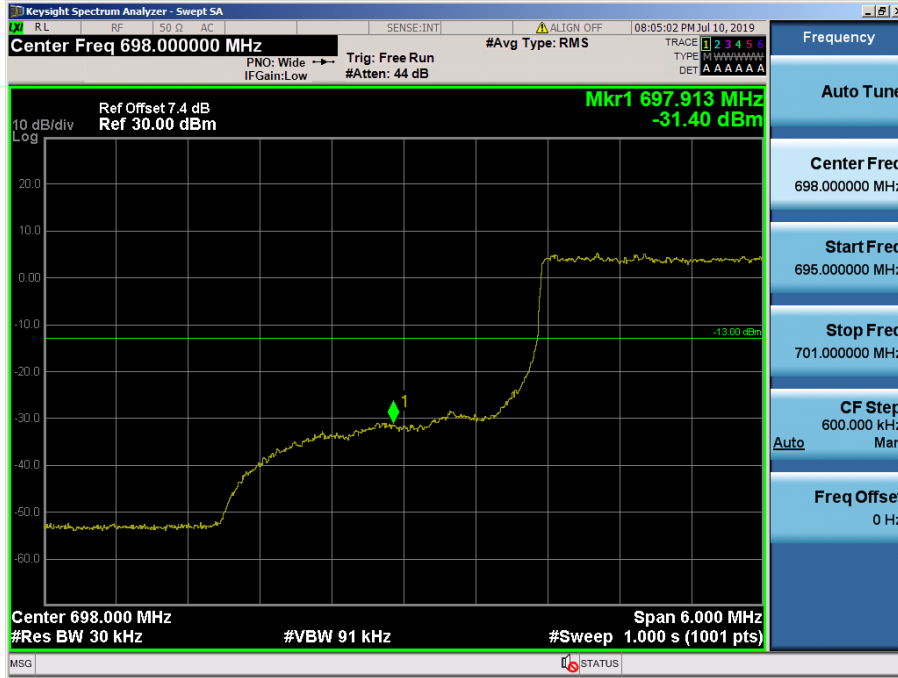

- Upper Extended Band Edge

LTE Band 12, 17 / 10MHz / QPSK - RB Size/Offset (25/25)

- Lower Band Edge

LTE Band 12, 17 / 5MHz / QPSK - RB Size/Offset (12/0)

- Lower Extended Band Edge

LTE Band 12, 17 / 5MHz / QPSK RB - Size/Offset (12/0)

- Upper Band Edge

LTE Band 12, 17 / 5MHz / QPSK - RB Size/Offset (1/24)

- Upper Extended Band Edge

LTE Band 12, 17 / 5MHz / QPSK - RB Size/Offset (12/13)

8.3.2 LTE Band 12

- Lower Band Edge

LTE Band 12 / 3MHz / 16QAM - RB Size/Offset (15/0)

- Lower Extended Band Edge

LTE Band 12 / 3MHz / QPSK - RB Size/Offset (15/0)

- Upper Band Edge

LTE Band 12 / 3MHz / 16QAM - RB Size/Offset (1/14)

- Upper Extended Band Edge

LTE Band 12 / 3MHz / QPSK - RB Size/Offset (8/7)

- Lower Band Edge

LTE Band 12 / 1.4MHz / 64QAM - RB Size/Offset (6/0)

- Lower Extended Band Edge

LTE Band 12 / 1.4MHz / 64QAM - RB Size/Offset (6/0)

- Upper Band Edge

LTE Band 12 / 1.4MHz / QPSK - RB Size/Offset (3/3)