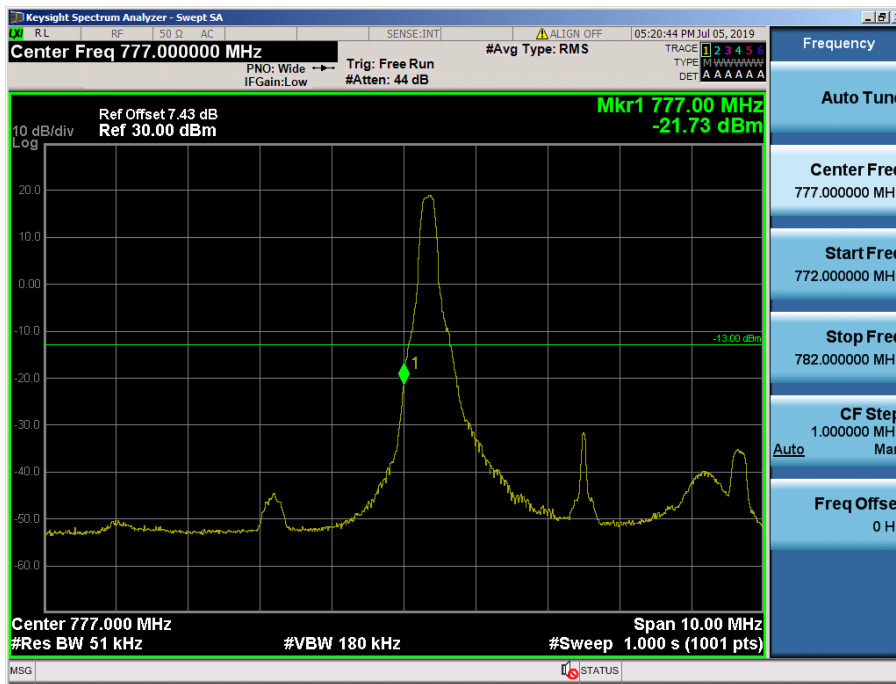

- Lower Extended Band Edge 2

LTE Band 13 / 10MHz / QPSK - RB Size/Offset (25/0)

- Upper Band Edge

LTE Band 13 / 10MHz / QPSK - RB Size/Offset (25/25)

- Upper Extended Band Edge

LTE Band 13 / 10MHz / QPSK - RB Size/Offset (25/25)

- Upper Extended Band Edge 2

LTE Band 13 / 10MHz / 16QAM - RB Size/Offset (50/0)

- Lower Band Edge

LTE Band 13 / 5MHz / QPSK - RB Size/Offset (1/0)

- Lower Extended Band Edge

LTE Band 13 / 5MHz / QPSK - RB Size/Offset (12/0)