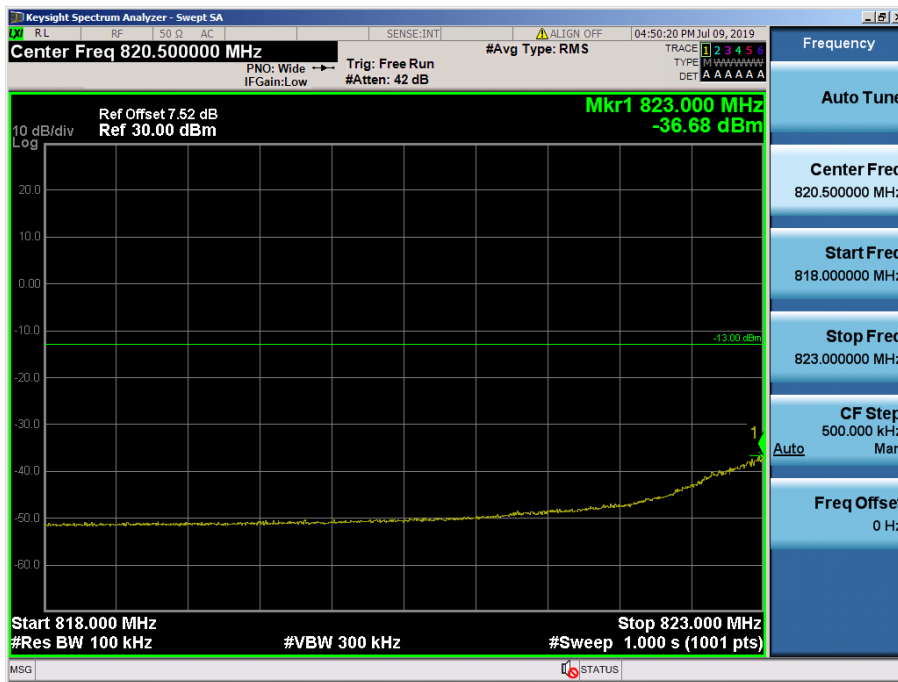

- Upper Extended Band Edge

LTE Band 26 / 5MHz / QPSK - RB Size/Offset (25/0)

- Lower Band Edge

LTE Band 26 / 3MHz / QPSK - RB Size/Offset (1/0)

- Lower Extended Band Edge

LTE Band 26 / 3MHz / QPSK - RB Size/Offset (15/0)

- Upper Band Edge

LTE Band 26 / 3MHz / 16QAM - RB Size/Offset (1/14)

- Upper Extended Band Edge

LTE Band 26 / 3MHz / QPSK - RB Size/Offset (15/0)

- Lower Band Edge

LTE Band 26 / 1.4MHz / QPSK - RB Size/Offset (1/0)

- Lower Extended Band Edge

LTE Band 26 / 1.4MHz / 16QAM - RB Size/Offset (6/0)

- Upper Band Edge

LTE Band 26 / 1.4MHz / QPSK - RB Size/Offset (3/3)

- Upper Extended Band Edge

LTE Band 26 / 1.4MHz / QPSK - RB Size/Offset (6/0)