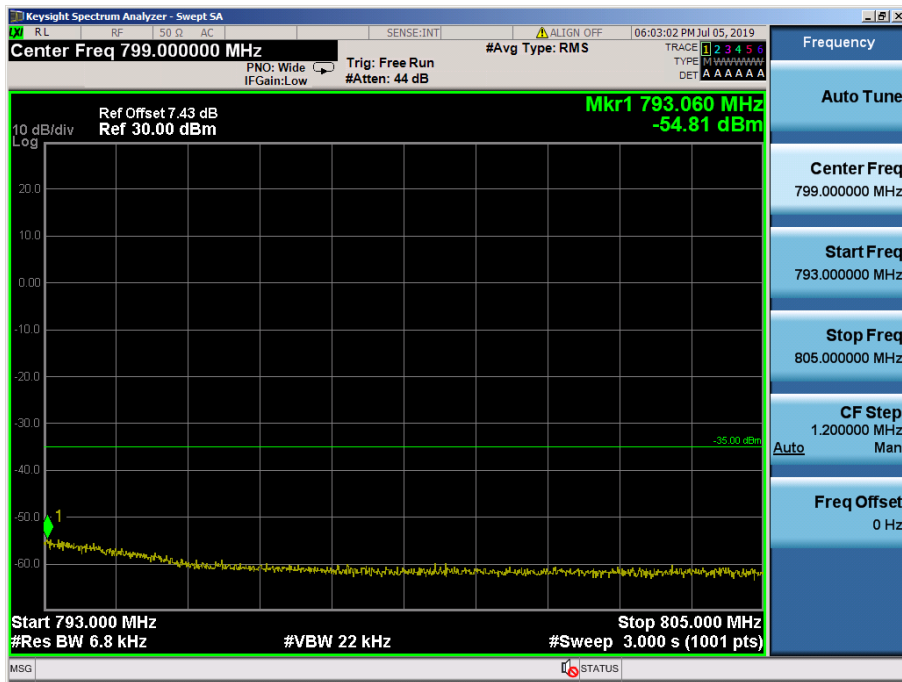

- Upper Extended Band Edge 2

LTE Band 13 / 10MHz / 16QAM - RB Size/Offset (50/0)

- Lower Band Edge

LTE Band 13 / 5MHz / QPSK - RB Size/Offset (1/0)

- Lower Extended Band Edge

LTE Band 13 / 5MHz / QPSK - RB Size/Offset (12/0)

- Lower Extended Band Edge 2

LTE Band 13 / 5MHz / QPSK - RB Size/Offset (25/0)

- Upper Band Edge

LTE Band 13 / 5MHz / QPSK - RB Size/Offset (1/24)

- Upper Extended Band Edge

LTE Band 13 / 5MHz / 16QAM - RB Size/Offset (1/24)

- Upper Extended Band Edge 2

LTE Band 13 / 5MHz / QPSK - RB Size/Offset (25/0)

8.3.4 LTE Band 14

- Band Edge

LTE Band 14 / 10MHz / QPSK - RB Size/Offset (25/0)

- Band Edge

LTE Band 14 / 5MHz / 16QAM - RB Size/Offset (1/0)