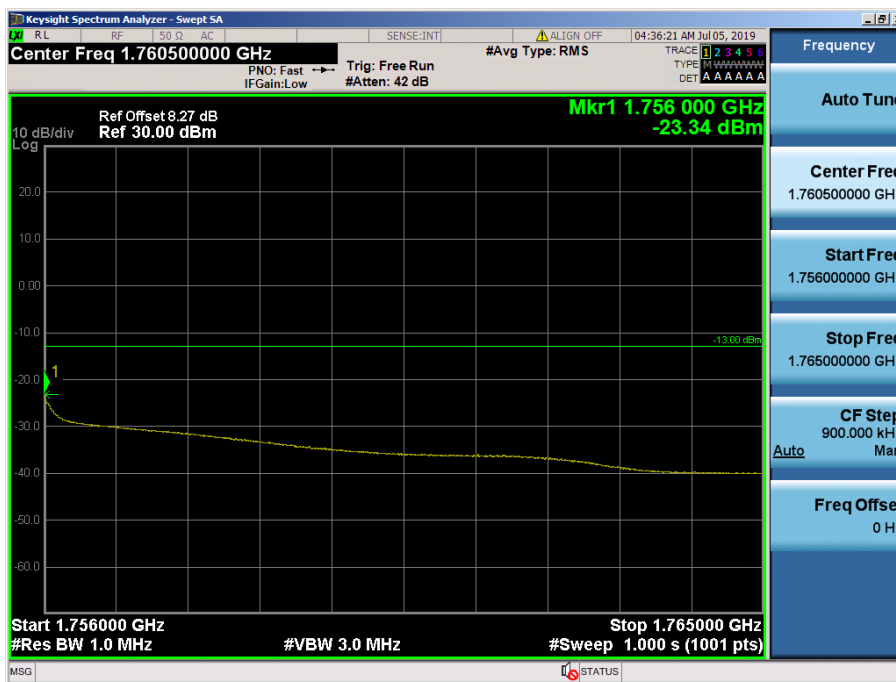

- Upper Band Edge

LTE Band 4 / 15MHz / 16QAM - RB Size/Offset (1/74)

- Upper Extended Band Edge

LTE Band 4 / 15MHz / 16QAM - RB Size/Offset (1/74)

- Lower Band Edge

LTE Band 4 / 10MHz / QPSK - RB Size/Offset (25/0)

- Lower Extended Band Edge

LTE Band 4 / 10MHz / 16QAM - RB Size/Offset (25/0)

- Upper Band Edge

LTE Band 4 / 10MHz / 16QAM - RB Size/Offset (1/49)

- Upper Extended Band Edge

LTE Band 4 / 10MHz / QPSK - RB Size/Offset (25/25)

- Lower Band Edge

LTE Band 4 / 5MHz / QPSK Offset/Size (1/0)

- Lower Extended Band Edge

LTE Band 4 / 5MHz / 16QAM Offset/Size (12/0)

- Upper Band Edge

LTE Band 4 / 5MHz / QPSK - RB Size/Offset (1/24)

- Upper Extended Band Edge