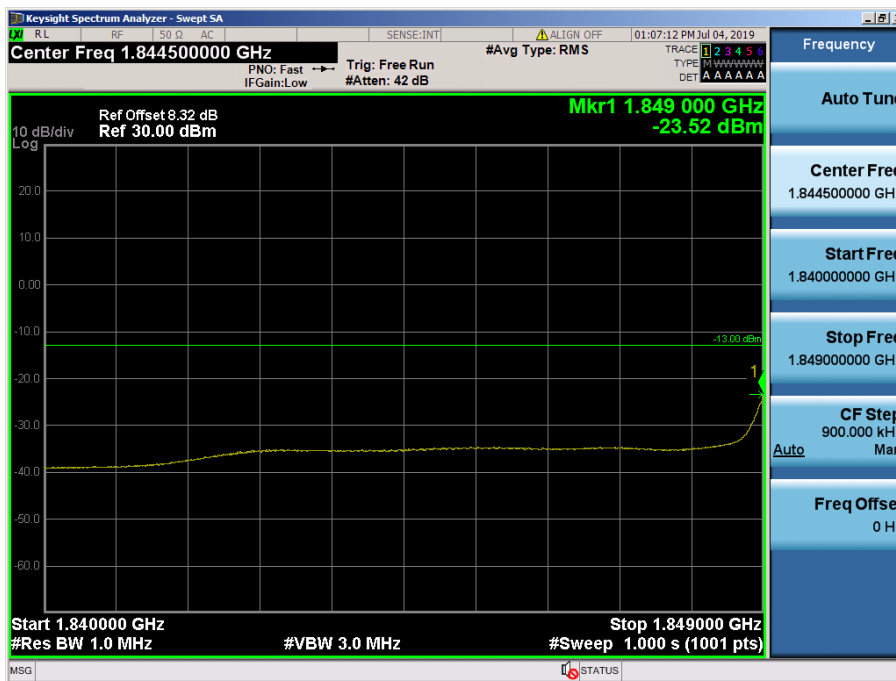

- Upper Extended Band Edge

LTE Band 25 / 20MHz / QPSK - RB Size/Offset (50/50)

- Lower Band Edge

LTE Band 25 / 15MHz / 16QAM - RB Size/Offset (1/0)

- Lower Extended Band Edge

LTE Band 2 / 15MHz / QPSK - RB Size/Offset (1/0)

- Upper Band Edge

LTE Band 25 / 15MHz / QPSK - RB Size/Offset (36/39)

- Upper Extended Band Edge

LTE Band 25 / 15MHz / QPSK - RB Size/Offset (1/74)

- Lower Band Edge

LTE Band 25 / 10MHz / QPSK - RB Size/Offset (25/0)

- Lower Extended Band Edge

LTE Band 25 / 10MHz / QPSK - RB Size/Offset (25/0)

- Upper Band Edge

LTE Band 25 / 10MHz / QPSK - RB Size/Offset (25/25)

- Upper Extended Band Edge

LTE Band 25 / 10MHz / QPSK- RB Size/Offset (25/25)