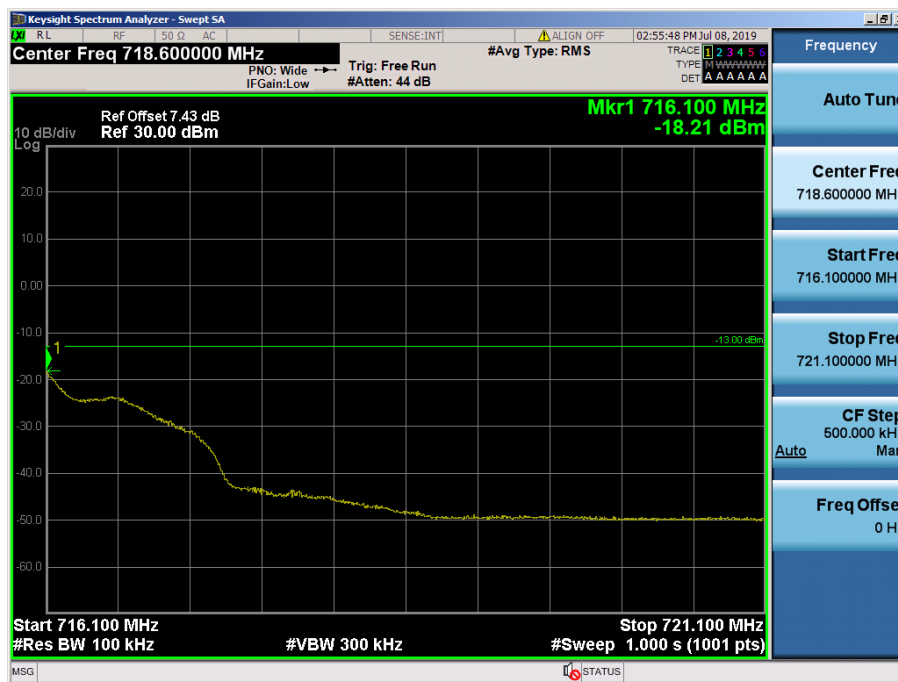

- Upper Band Edge

LTE Band 12, 17 / 5MHz / QPSK - RB Size/Offset (1/24)

- Upper Extended Band Edge

LTE Band 12, 17 / 5MHz / QPSK - RB Size/Offset (12/13)

8.3.2 LTE Band 12

- Lower Band Edge

LTE Band 12 / 3MHz / 16QAM - RB Size/Offset (15/0)

- Lower Extended Band Edge

LTE Band 12 / 3MHz / QPSK - RB Size/Offset (15/0)

- Upper Band Edge

LTE Band 12 / 3MHz / 16QAM - RB Size/Offset (1/14)

- Upper Extended Band Edge

LTE Band 12 / 3MHz / QPSK - RB Size/Offset (8/7)

- Lower Band Edge

LTE Band 12 / 1.4MHz / 64QAM - RB Size/Offset (6/0)

- Lower Extended Band Edge

LTE Band 12 / 1.4MHz / 64QAM - RB Size/Offset (6/0)

- Upper Band Edge

LTE Band 12 / 1.4MHz / QPSK - RB Size/Offset (3/3)

- Upper Extended Band Edge

LTE Band 12 / 1.4MHz / QPSK - RB Size/Offset (3/3)

8.3.3 LTE Band 13

- Lower Band Edge

LTE Band 13 / 10MHz / QPSK - RB Size/Offset (25/0)

- Lower Extended Band Edge

LTE Band 13 / 10MHz / QPSK - RB Size/Offset (25/0)