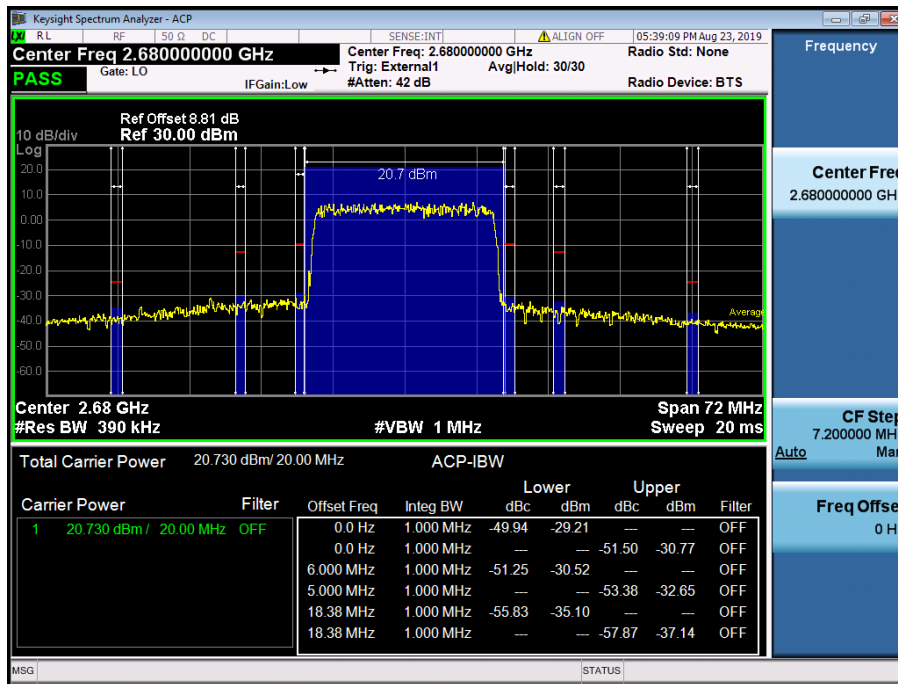

### 8.3.9 LTE Band 41

- Band Edge (Low CH)

LTE Band 41 / 20MHz / QPSK - RB Size/Offset (50/0)

- Band Edge (MID CH)

LTE Band 41 / 20MHz / 16QAM - RB Size/Offset (100/0)

- Band Edge (High CH)

LTE Band 41 / 20MHz / 16QAM - RB Size/Offset (100/0)

- Band Edge (Low CH)

LTE Band 41 / 15MHz / 16QAM - RB Size/Offset (100/0)

- Band Edge (MID CH)

LTE Band 41 / 15MHz / 64QAM - RB Size/Offset (75/0)

- Band Edge (High CH)

LTE Band 41 / 15MHz / 16QAM - RB Size/Offset (75/0)