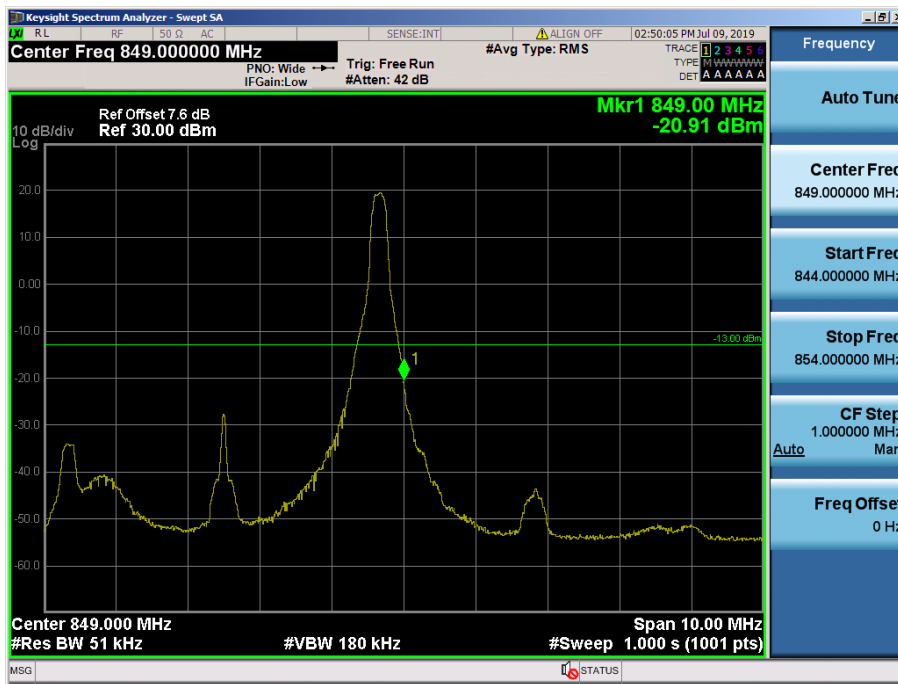

- Lower Band Edge

LTE Band 26 / 5MHz / QPSK - RB Size/Offset (1/0)

- Lower Extended Band Edge

LTE Band 26 / 5MHz / QPSK - RB Size/Offset (12/0)

- Upper Band Edge

LTE Band 26 / 5MHz / QPSK - RB Size/Offset (1/24)

- Upper Extended Band Edge

LTE Band 26 / 5MHz / QPSK - RB Size/Offset (25/0)

- Lower Band Edge

LTE Band 26 / 3MHz / QPSK - RB Size/Offset (1/0)

- Lower Extended Band Edge

LTE Band 26 / 3MHz / QPSK - RB Size/Offset (15/0)