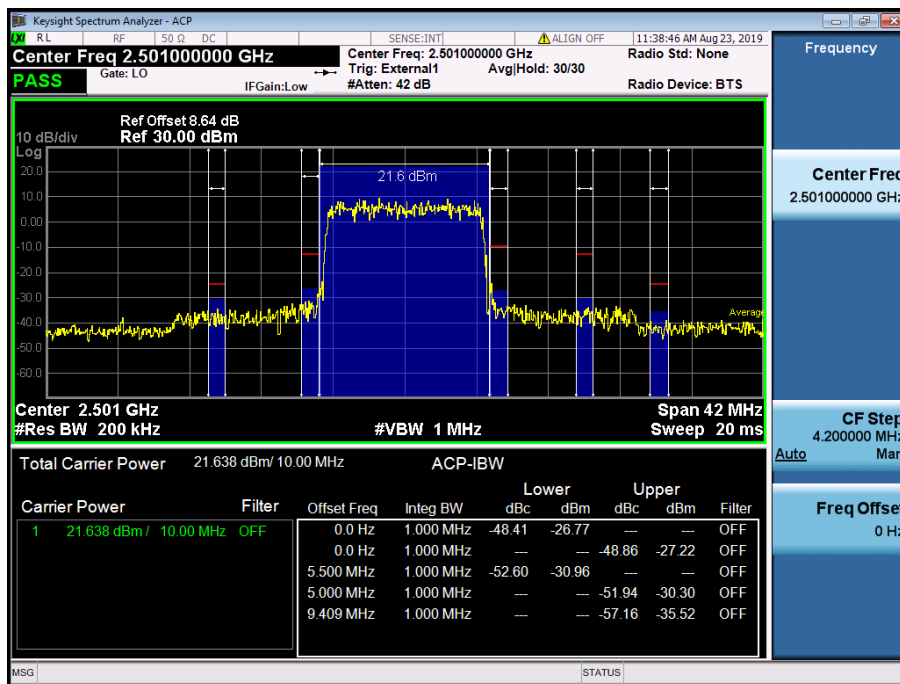

- Band Edge (Low CH)

LTE Band 41 / 15MHz / 16QAM - RB Size/Offset (100/0)

- Band Edge (MID CH)

LTE Band 41 / 15MHz / 64QAM - RB Size/Offset (75/0)

- Band Edge (High CH)

LTE Band 41 / 15MHz / 16QAM - RB Size/Offset (75/0)

- Band Edge (Low CH)

LTE Band 41 / 10MHz / QPSK - RB Size/Offset (50/0)

- Band Edge (MID CH)

LTE Band 41 / 10MHz / 16QAM - RB Size/Offset (50/0)

- Band Edge (High CH)

LTE Band 41 / 10MHz / 16QAM - RB Size/Offset (50/0)