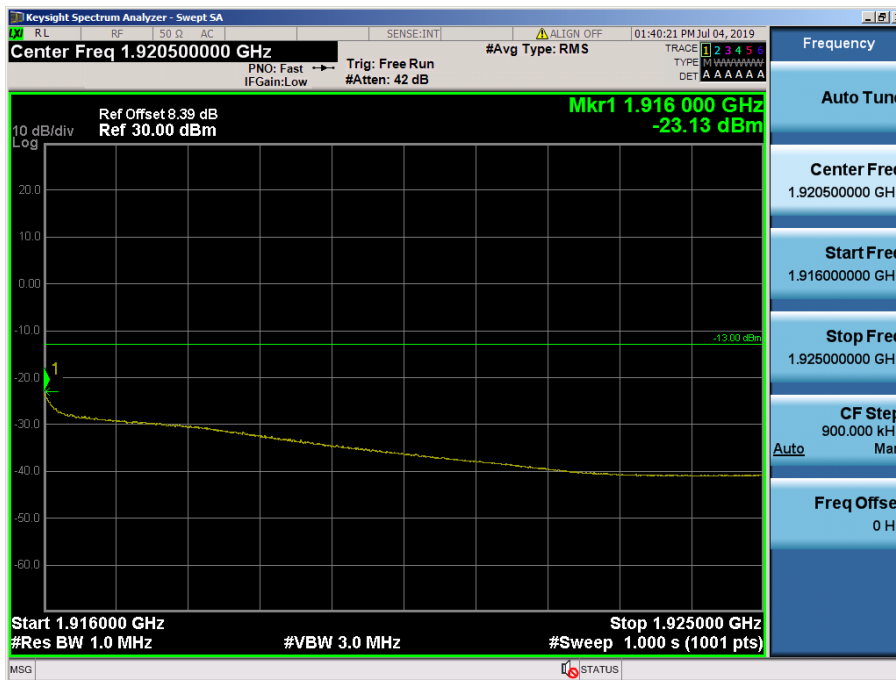

- Upper Band Edge

LTE Band 25 / 15MHz / QPSK - RB Size/Offset (36/39)

- Upper Extended Band Edge

LTE Band 25 / 15MHz / QPSK - RB Size/Offset (1/74)

- Lower Band Edge

LTE Band 25 / 10MHz / QPSK - RB Size/Offset (25/0)

- Lower Extended Band Edge

LTE Band 25 / 10MHz / QPSK - RB Size/Offset (25/0)

- Upper Band Edge

LTE Band 25 / 10MHz / QPSK - RB Size/Offset (25/25)

- Upper Extended Band Edge

LTE Band 25 / 10MHz / QPSK- RB Size/Offset (25/25)

- Lower Band Edge

LTE Band 25 / 5MHz / 16QAM Offset/Size (1/0)

- Lower Extended Band Edge

LTE Band 26 / 5MHz / 16QAM Offset/Size (12/0)

- Upper Band Edge

LTE Band 25 / 5MHz / QPSK - RB Size/Offset (1/24)

- Upper Extended Band Edge