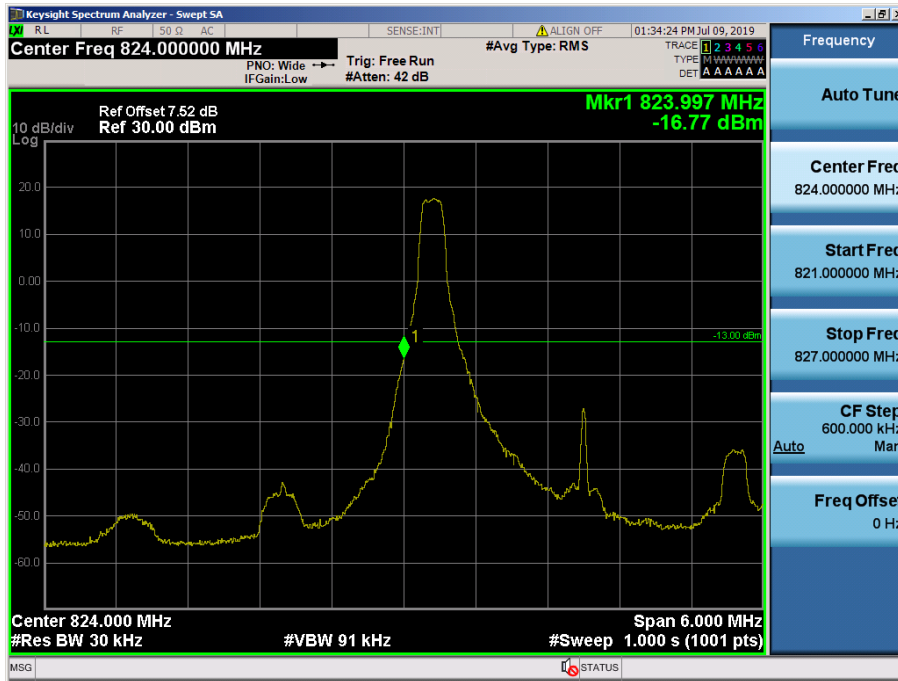

- Lower Band Edge

LTE Band 26 / 5MHz / QPSK - RB Size/Offset (1/0)

- Lower Extended Band Edge

LTE Band 26 / 5MHz / QPSK - RB Size/Offset (12/0)

- Upper Band Edge

LTE Band 26 / 5MHz / QPSK - RB Size/Offset (1/24)

- Upper Extended Band Edge

LTE Band 26 / 5MHz / QPSK - RB Size/Offset (25/0)

- Lower Band Edge

LTE Band 26 / 3MHz / QPSK - RB Size/Offset (1/0)

- Lower Extended Band Edge

LTE Band 26 / 3MHz / QPSK - RB Size/Offset (15/0)