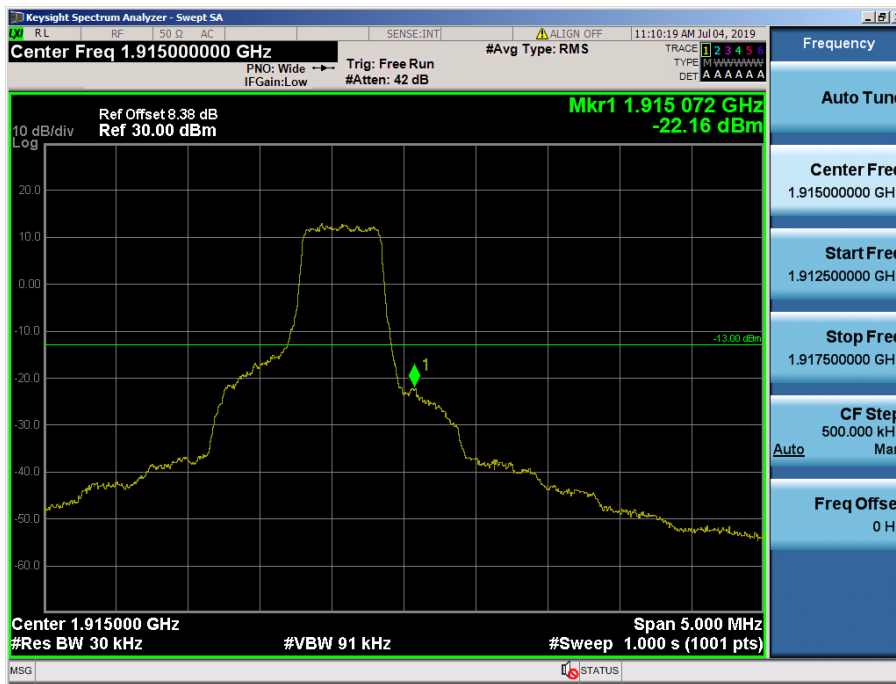

LTE Band 26 / 5MHz / 64QAM - RB Size/Offset (25/0)

- Lower Band Edge

LTE Band 25 / 3MHz / QPSK - RB Size/Offset (1/0)

- Lower Extended Band Edge

LTE Band 25 / 3MHz / QPSK - RB Size/Offset (8/4)

- Upper Band Edge

LTE Band 25 / 3MHz / 16QAM - RB Size/Offset (1/14)

- Upper Extended Band Edge

LTE Band 25 / 3MHz / QPSK - RB Size/Offset (8/4)

- Lower Band Edge

LTE Band 25 / 1.4MHz / 16QAM - RB Size/Offset (1/0)

- Lower Extended Band Edge

LTE Band 25 / 1.4MHz / 16QAM - RB Size/Offset (3/2)

- Upper Band Edge

LTE Band 25 / 1.4MHz / QPSK - RB Size/Offset (3/3)

- Upper Extended Band Edge

LTE Band 25 / 1.4MHz / QPSK - RB Size/Offset (3/0)