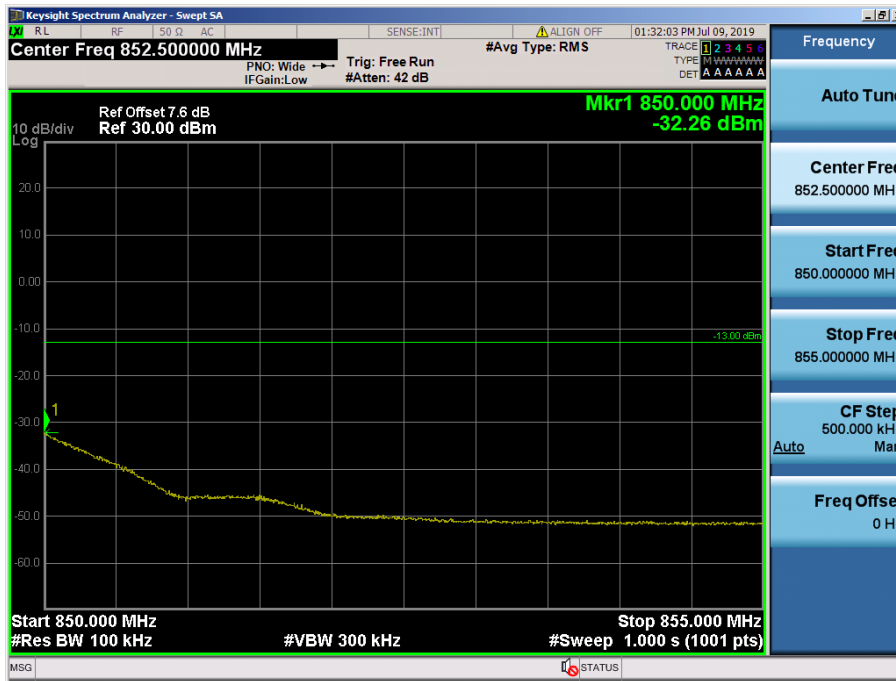

- Upper Band Edge

LTE Band 26 / 3MHz / 16QAM - RB Size/Offset (1/14)

- Upper Extended Band Edge

LTE Band 26 / 3MHz / QPSK - RB Size/Offset (15/0)

- Lower Band Edge

LTE Band 26 / 1.4MHz / QPSK - RB Size/Offset (1/0)

- Lower Extended Band Edge

LTE Band 26 / 1.4MHz / 16QAM - RB Size/Offset (6/0)

- Upper Band Edge

LTE Band 26 / 1.4MHz / QPSK - RB Size/Offset (3/3)

- Upper Extended Band Edge

LTE Band 26 / 1.4MHz / QPSK - RB Size/Offset (6/0)

8.3.7 LTE Band 4

- Lower Band Edge

LTE Band 4 / 20MHz / QPSK - RB Size/Offset (50/0)

- Lower Extended Band Edge

LTE Band 4 / 20MHz / 16QAM - RB Size/Offset (50/0)

- Upper Band Edge

LTE Band 4 / 20MHz / QPSK - RB Size/Offset (50/50)