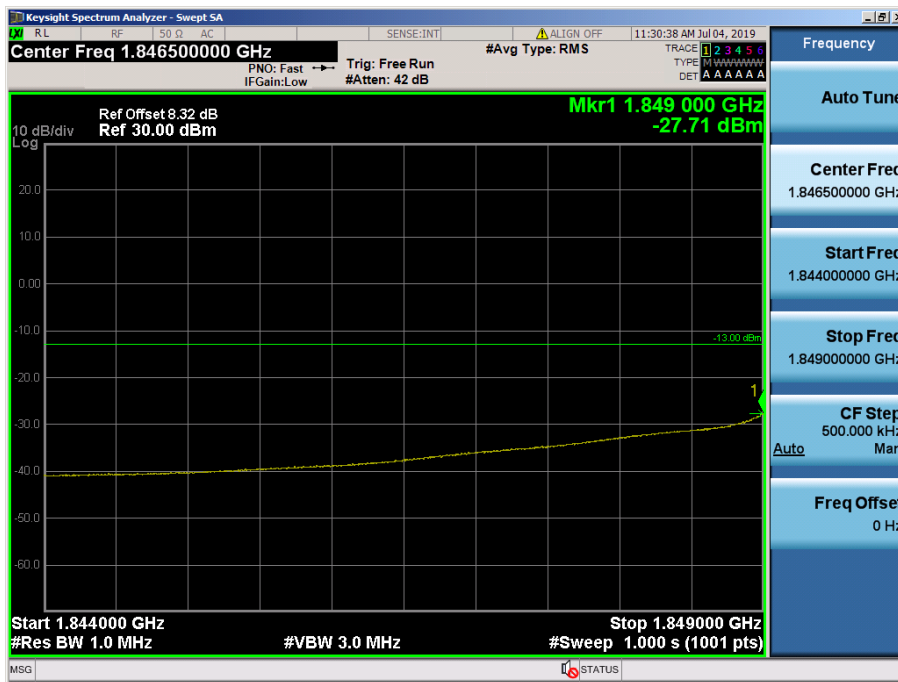

- Lower Band Edge

LTE Band 25 / 5MHz / 16QAM Offset/Size (1/0)

- Lower Extended Band Edge

LTE Band 26 / 5MHz / 16QAM Offset/Size (12/0)

- Upper Band Edge

LTE Band 25 / 5MHz / QPSK - RB Size/Offset (1/24)

- Upper Extended Band Edge

LTE Band 26 / 5MHz / 64QAM - RB Size/Offset (25/0)

- Lower Band Edge

LTE Band 25 / 3MHz / QPSK - RB Size/Offset (1/0)

- Lower Extended Band Edge

LTE Band 25 / 3MHz / QPSK - RB Size/Offset (8/4)

- Upper Band Edge

LTE Band 25 / 3MHz / 16QAM - RB Size/Offset (1/14)

- Upper Extended Band Edge

LTE Band 25 / 3MHz / QPSK - RB Size/Offset (8/4)

- Lower Band Edge

LTE Band 25 / 1.4MHz / 16QAM - RB Size/Offset (1/0)

- Lower Extended Band Edge