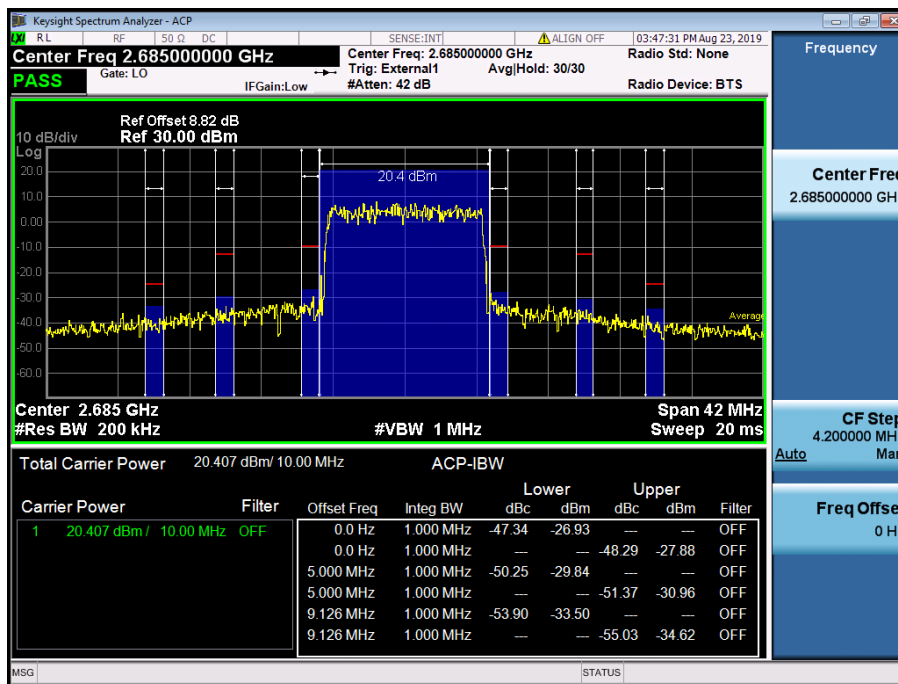

- Band Edge (Low CH)

LTE Band 41 / 10MHz / QPSK - RB Size/Offset (50/0)

- Band Edge (MID CH)

LTE Band 41 / 10MHz / 16QAM - RB Size/Offset (50/0)

- Band Edge (High CH)

LTE Band 41 / 10MHz / 16QAM - RB Size/Offset (50/0)

- Band Edge (Low CH)

LTE Band 41 / 5MHz / QPSK - RB Size/Offset (25/0)

- Band Edge (MID CH)

LTE Band 41 / 5MHz / QPSK - RB Size/Offset (25/0)

- Band Edge (High CH)

LTE Band 41 / 5MHz / QPSK - RB Size/Offset (25/0)