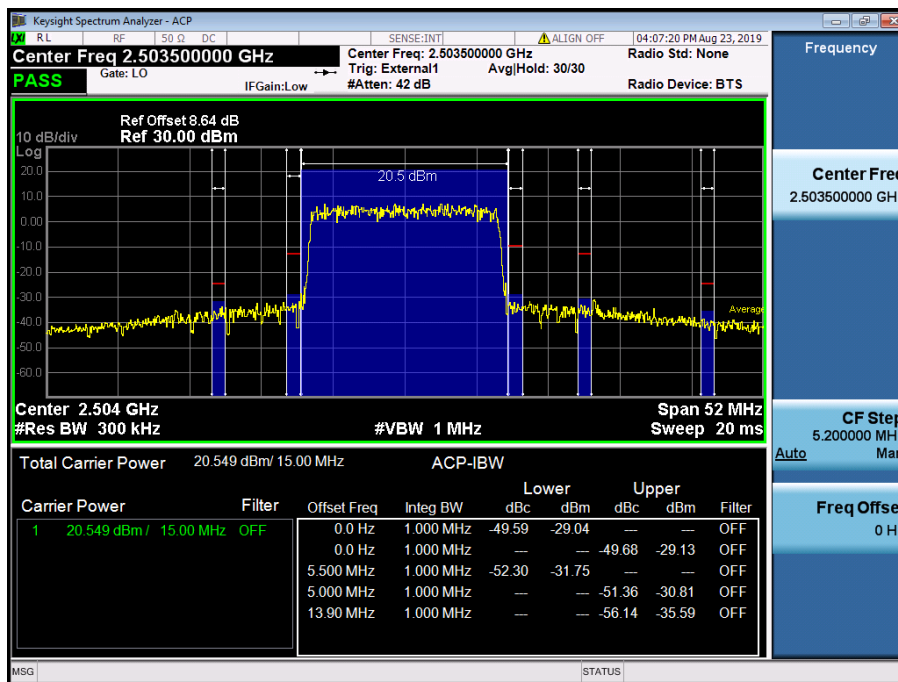

### 8.3.9 LTE Band 41

- Band Edge (Low CH)

LTE Band 41 / 20MHz / QPSK - RB Size/Offset (50/0)

- Band Edge (MID CH)

LTE Band 41 / 20MHz / 16QAM - RB Size/Offset (100/0)

- Band Edge (High CH)

LTE Band 41 / 20MHz / 16QAM - RB Size/Offset (100/0)

- Band Edge (Low CH)

LTE Band 41 / 15MHz / 16QAM - RB Size/Offset (100/0)

- Band Edge (MID CH)

LTE Band 41 / 15MHz / 64QAM - RB Size/Offset (75/0)

- Band Edge (High CH)

LTE Band 41 / 15MHz / 16QAM - RB Size/Offset (75/0)