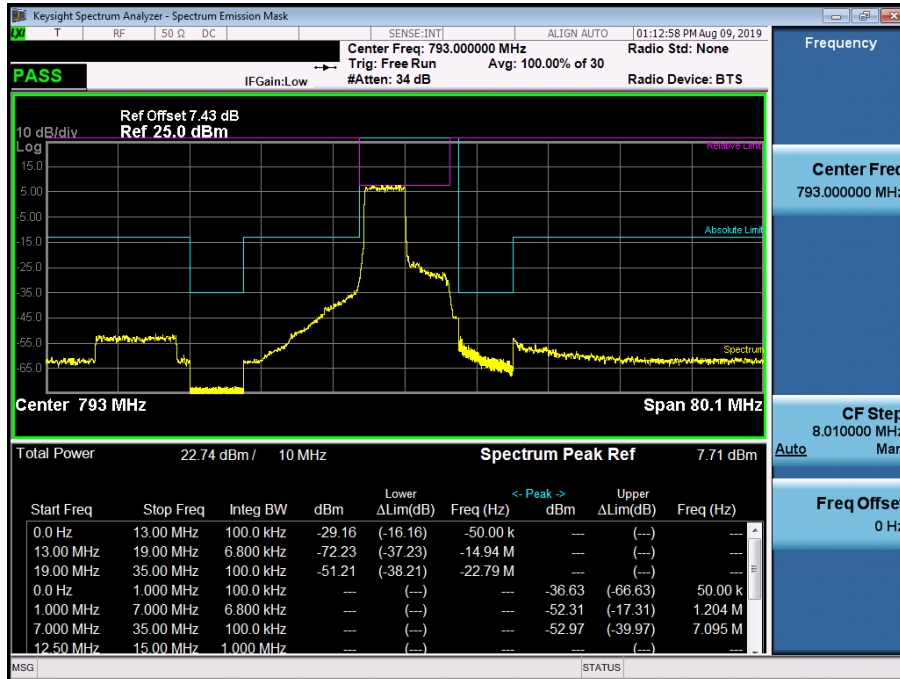

- Lower Extended Band Edge 2

LTE Band 13 / 5MHz / QPSK - RB Size/Offset (25/0)

- Upper Band Edge

LTE Band 13 / 5MHz / QPSK - RB Size/Offset (1/24)

- Upper Extended Band Edge

LTE Band 13 / 5MHz / 16QAM - RB Size/Offset (1/24)

- Upper Extended Band Edge 2

LTE Band 13 / 5MHz / QPSK - RB Size/Offset (25/0)

8.3.4 LTE Band 14

- Band Edge

LTE Band 14 / 10MHz / QPSK - RB Size/Offset (25/0)

- Band Edge

LTE Band 14 / 5MHz / 16QAM - RB Size/Offset (1/0)

- Band Edge

LTE Band 14 / 5MHz / QPSK - RB Size/Offset (25/0)

8.3.5 LTE Band 26

- Lower Band Edge

LTE Band 26 / 15MHz / QPSK - RB Size/Offset (36/0)

- Lower Extended Band Edge

LTE Band 26 / 15MHz / QPSK - RB Size/Offset (36/0)