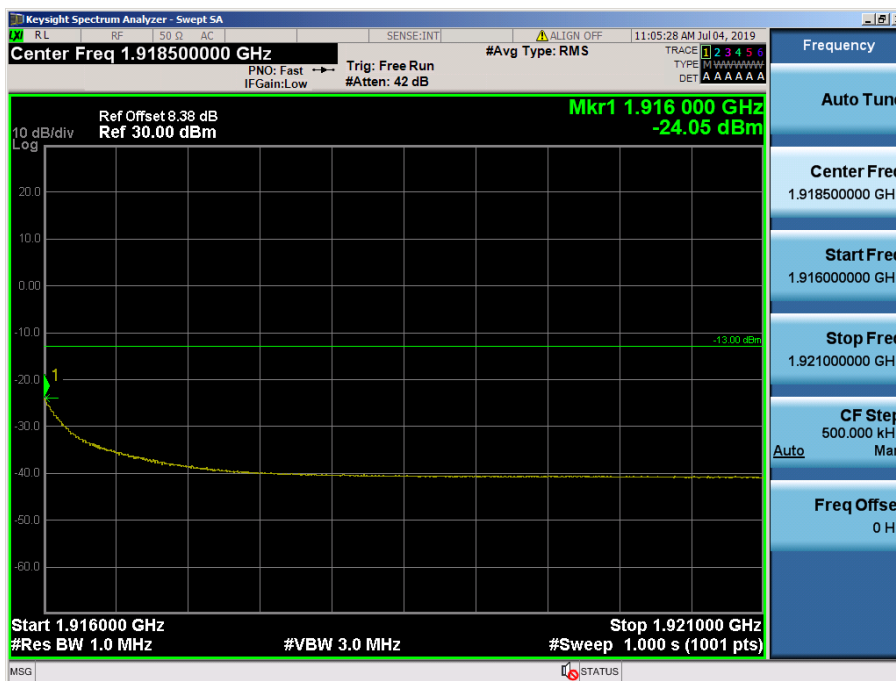

LTE Band 26 / 5MHz / 64QAM - RB Size/Offset (25/0)

- Lower Band Edge

LTE Band 25 / 3MHz / QPSK - RB Size/Offset (1/0)

- Lower Extended Band Edge

LTE Band 25 / 3MHz / QPSK - RB Size/Offset (8/4)

- Upper Band Edge

LTE Band 25 / 3MHz / 16QAM - RB Size/Offset (1/14)

- Upper Extended Band Edge

LTE Band 25 / 3MHz / QPSK - RB Size/Offset (8/4)

- Lower Band Edge

LTE Band 25 / 1.4MHz / 16QAM - RB Size/Offset (1/0)

- Lower Extended Band Edge

LTE Band 25 / 1.4MHz / 16QAM - RB Size/Offset (3/2)

- Upper Band Edge

LTE Band 25 / 1.4MHz / QPSK - RB Size/Offset (3/3)

- Upper Extended Band Edge

LTE Band 25 / 1.4MHz / QPSK - RB Size/Offset (3/0)