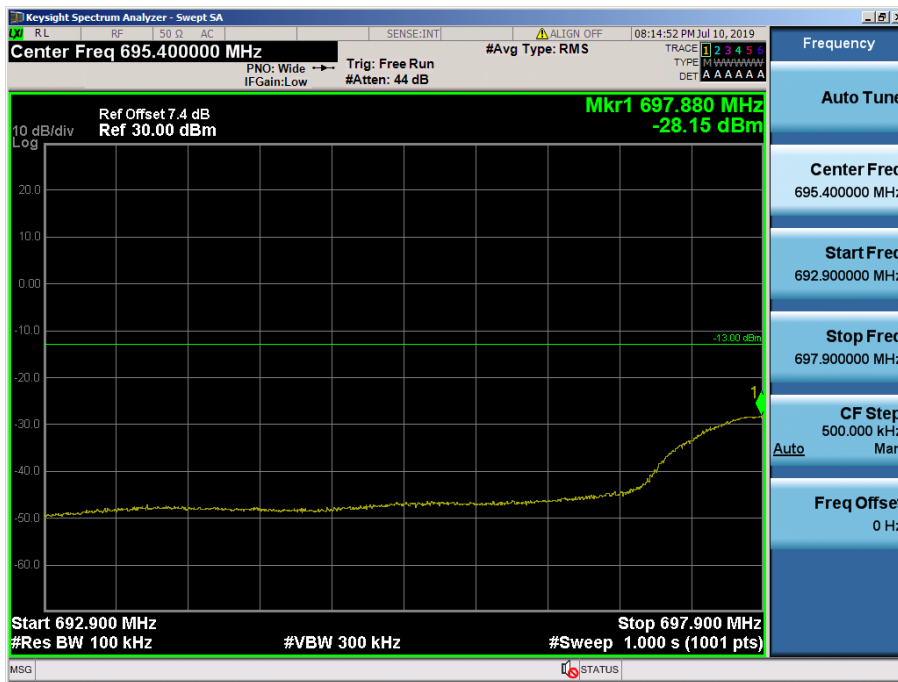

#### 8.3.1 LTE Band 12, 17

- Lower Band Edge

LTE Band 12, 17 / 10MHz / QPSK - RB Size/Offset (25/0)

- Lower Extended Band Edge

LTE Band 12, 17 / 10MHz / QPSK - RB Size/Offset (25/0)

- Upper Band Edge

LTE Band 12, 17 / 10MHz / QPSK - RB Size/Offset (25/25)

- Upper Extended Band Edge

LTE Band 12, 17 / 10MHz / QPSK - RB Size/Offset (25/25)

- Lower Band Edge

LTE Band 12, 17 / 5MHz / QPSK - RB Size/Offset (12/0)

- Lower Extended Band Edge

LTE Band 12, 17 / 5MHz / QPSK RB - Size/Offset (12/0)

- Upper Band Edge

LTE Band 12, 17 / 5MHz / QPSK - RB Size/Offset (1/24)

- Upper Extended Band Edge

LTE Band 12, 17 / 5MHz / QPSK - RB Size/Offset (12/13)

8.3.2 LTE Band 12

- Lower Band Edge

LTE Band 12 / 3MHz / 16QAM - RB Size/Offset (15/0)