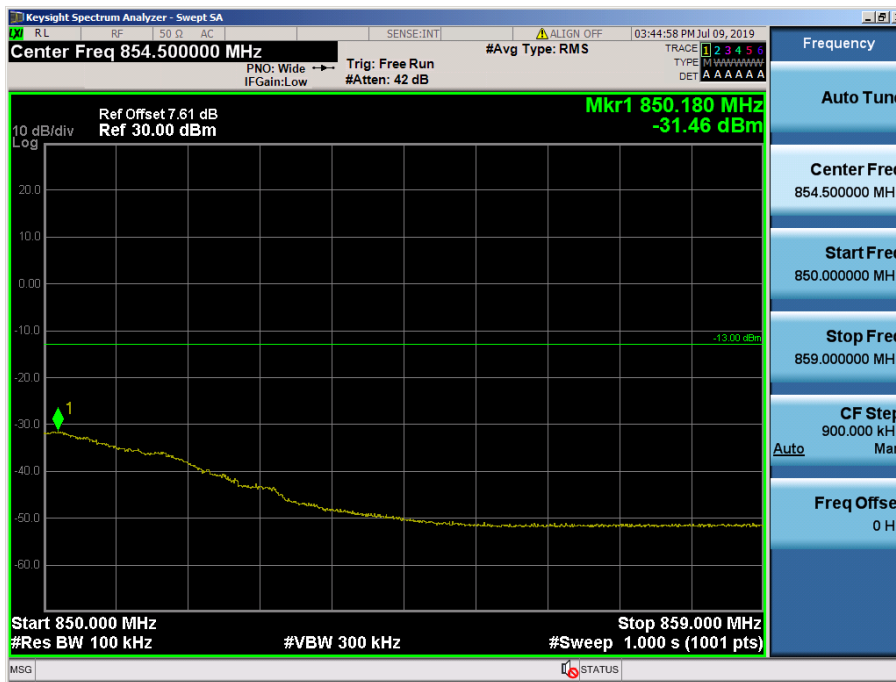

- Upper Band Edge

LTE Band 26 / 15MHz / QPSK - RB Size/Offset (36/39)

- Upper Extended Band Edge

LTE Band 26 / 15MHz / 16QAM - RB Size/Offset (36/39)

8.3.6 LTE Band 5, 26

- Lower Band Edge

LTE Band 26 / 10MHz / QPSK - RB Size/Offset (25/0)

- Lower Extended Band Edge

LTE Band 26 / 10MHz / 16QAM - RB Size/Offset (25/0)

- Upper Band Edge

LTE Band 26 / 10MHz / QPSK - RB Size/Offset (25/25)

- Upper Extended Band Edge

LTE Band 26 / 10MHz / QPSK - RB Size/Offset (25/25)

- Lower Band Edge

LTE Band 26 / 5MHz / QPSK - RB Size/Offset (1/0)

- Lower Extended Band Edge

LTE Band 26 / 5MHz / QPSK - RB Size/Offset (12/0)

- Upper Band Edge

LTE Band 26 / 5MHz / QPSK - RB Size/Offset (1/24)

- Upper Extended Band Edge

LTE Band 26 / 5MHz / QPSK - RB Size/Offset (25/0)

- Lower Band Edge

LTE Band 26 / 3MHz / QPSK - RB Size/Offset (1/0)

- Lower Extended Band Edge

LTE Band 26 / 3MHz / QPSK - RB Size/Offset (15/0)