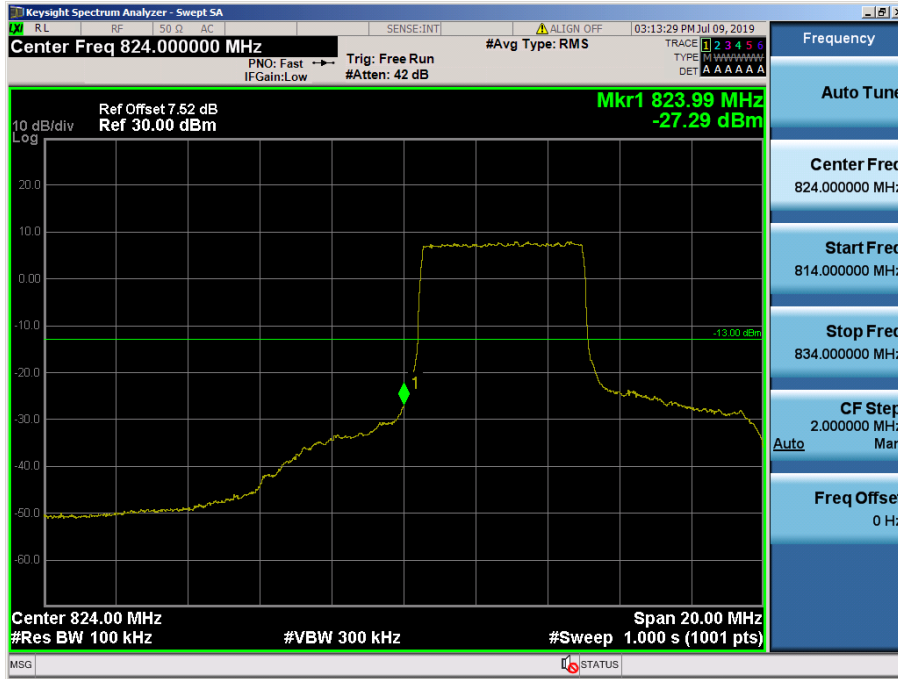

- Band Edge

LTE Band 14 / 5MHz / QPSK - RB Size/Offset (25/0)

8.3.5 LTE Band 26

- Lower Band Edge

LTE Band 26 / 15MHz / QPSK - RB Size/Offset (36/0)

- Lower Extended Band Edge

LTE Band 26 / 15MHz / QPSK - RB Size/Offset (36/0)

- Upper Band Edge

LTE Band 26 / 15MHz / QPSK - RB Size/Offset (36/39)

- Upper Extended Band Edge

LTE Band 26 / 15MHz / 16QAM - RB Size/Offset (36/39)

8.3.6 LTE Band 5, 26

- Lower Band Edge

LTE Band 26 / 10MHz / QPSK - RB Size/Offset (25/0)

- Lower Extended Band Edge

LTE Band 26 / 10MHz / 16QAM - RB Size/Offset (25/0)

- Upper Band Edge

LTE Band 26 / 10MHz / QPSK - RB Size/Offset (25/25)

- Upper Extended Band Edge

LTE Band 26 / 10MHz / QPSK - RB Size/Offset (25/25)

- Lower Band Edge

LTE Band 26 / 5MHz / QPSK - RB Size/Offset (1/0)

- Lower Extended Band Edge

LTE Band 26 / 5MHz / QPSK - RB Size/Offset (12/0)

- Upper Band Edge

LTE Band 26 / 5MHz / QPSK - RB Size/Offset (1/24)