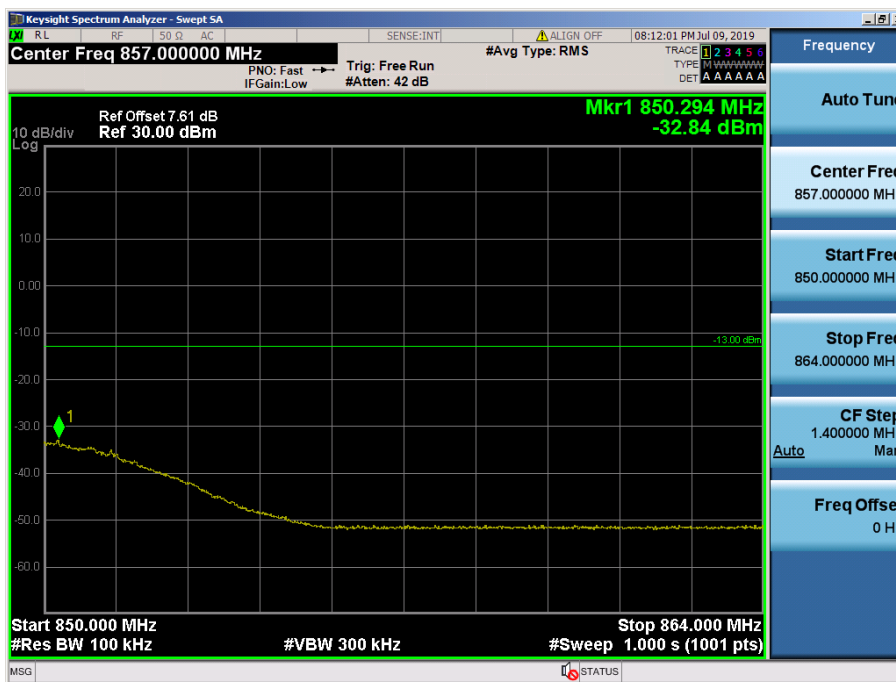

- Upper Extended Band Edge 2

LTE Band 13 / 5MHz / QPSK - RB Size/Offset (25/0)

8.3.4 LTE Band 14

- Band Edge

LTE Band 14 / 10MHz / QPSK - RB Size/Offset (25/0)

- Band Edge

LTE Band 14 / 5MHz / 16QAM - RB Size/Offset (1/0)

- Band Edge

LTE Band 14 / 5MHz / QPSK - RB Size/Offset (25/0)

8.3.5 LTE Band 26

- Lower Band Edge

LTE Band 26 / 15MHz / QPSK - RB Size/Offset (36/0)

- Lower Extended Band Edge

LTE Band 26 / 15MHz / QPSK - RB Size/Offset (36/0)

- Upper Band Edge

LTE Band 26 / 15MHz / QPSK - RB Size/Offset (36/39)

- Upper Extended Band Edge

LTE Band 26 / 15MHz / 16QAM - RB Size/Offset (36/39)

8.3.6 LTE Band 5, 26

- Lower Band Edge

LTE Band 26 / 10MHz / QPSK - RB Size/Offset (25/0)