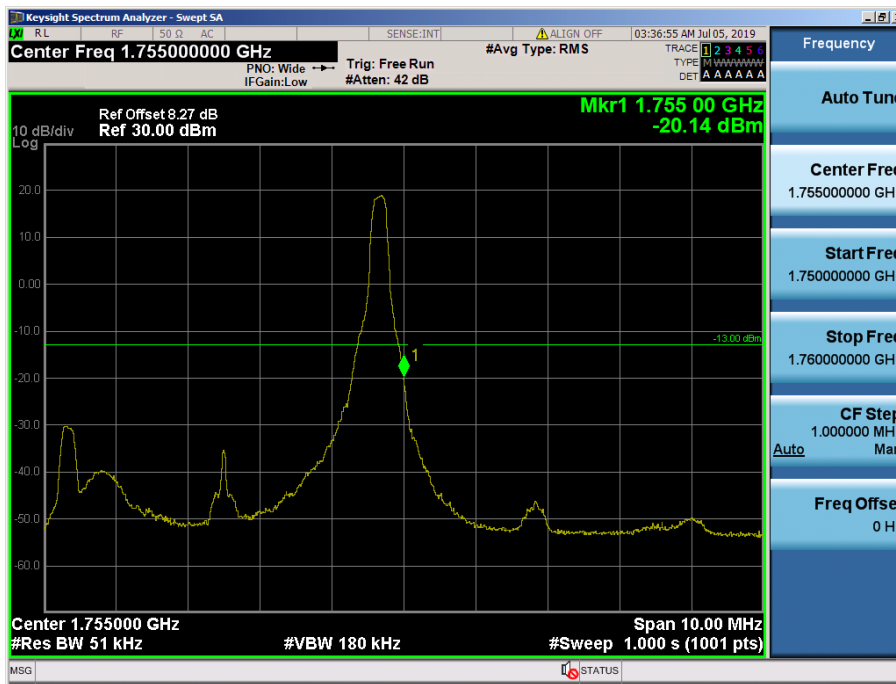

- Lower Band Edge

LTE Band 4 / 5MHz / QPSK Offset/Size (1/0)

- Lower Extended Band Edge

LTE Band 4 / 5MHz / 16QAM Offset/Size (12/0)

- Upper Band Edge

LTE Band 4 / 5MHz / QPSK - RB Size/Offset (1/24)

- Upper Extended Band Edge