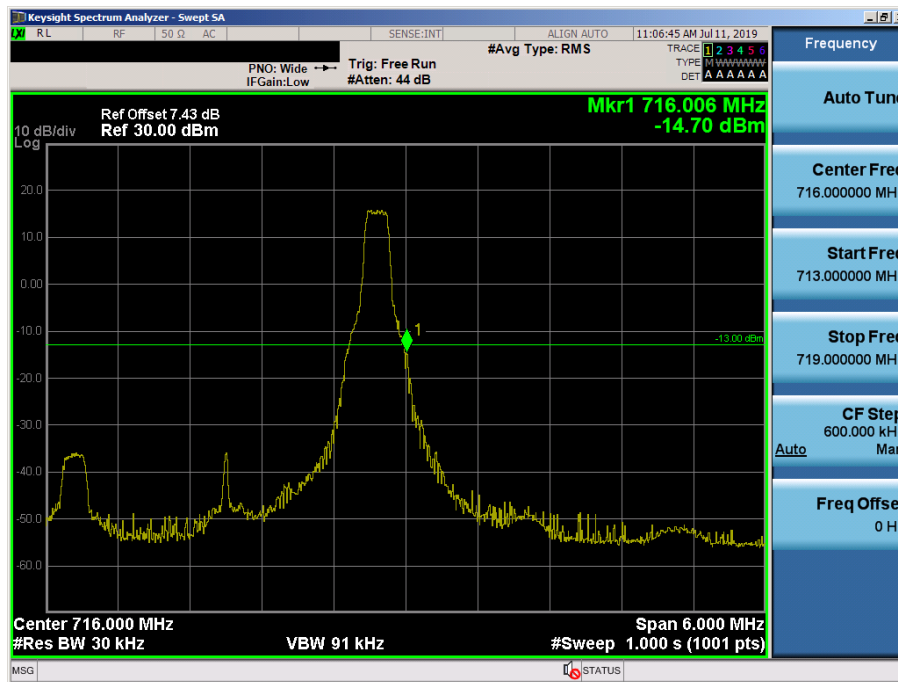

- Upper Extended Band Edge

LTE Band 12, 17 / 10MHz / QPSK - RB Size/Offset (25/25)

- Lower Band Edge

LTE Band 12, 17 / 5MHz / QPSK - RB Size/Offset (12/0)

- Lower Extended Band Edge

LTE Band 12, 17 / 5MHz / QPSK RB - Size/Offset (12/0)

- Upper Band Edge

LTE Band 12, 17 / 5MHz / QPSK - RB Size/Offset (1/24)

- Upper Extended Band Edge

LTE Band 12, 17 / 5MHz / QPSK - RB Size/Offset (12/13)

8.3.2 LTE Band 12

- Lower Band Edge

LTE Band 12 / 3MHz / 16QAM - RB Size/Offset (15/0)

- Lower Extended Band Edge

LTE Band 12 / 3MHz / QPSK - RB Size/Offset (15/0)

- Upper Band Edge

LTE Band 12 / 3MHz / 16QAM - RB Size/Offset (1/14)

- Upper Extended Band Edge

LTE Band 12 / 3MHz / QPSK - RB Size/Offset (8/7)