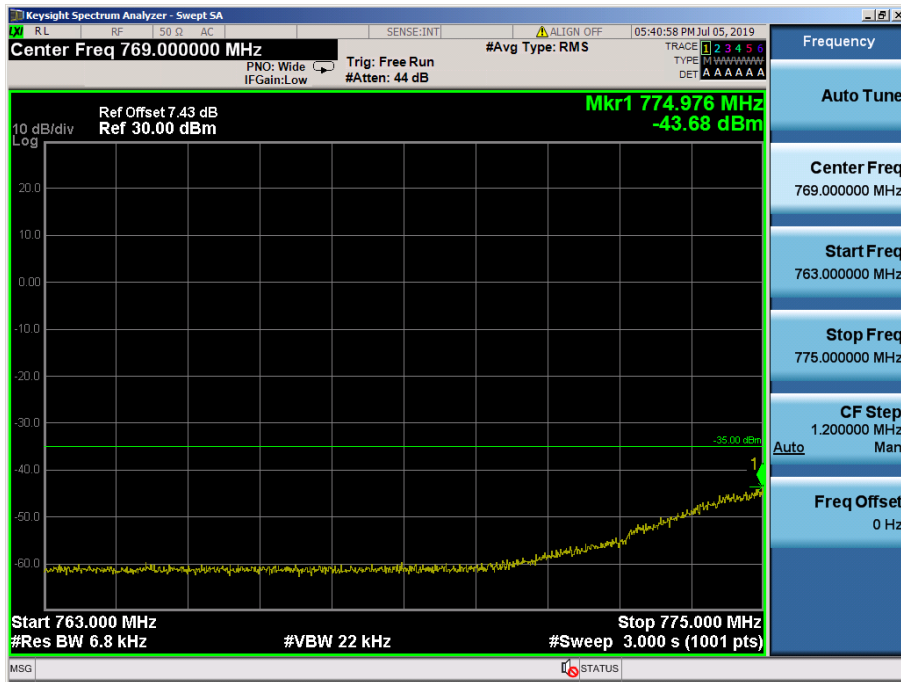

- Lower Extended Band Edge 2

LTE Band 13 / 10MHz / QPSK - RB Size/Offset (25/0)

- Upper Band Edge

LTE Band 13 / 10MHz / QPSK - RB Size/Offset (25/25)

- Upper Extended Band Edge

LTE Band 13 / 10MHz / QPSK - RB Size/Offset (25/25)

- Upper Extended Band Edge 2

LTE Band 13 / 10MHz / 16QAM - RB Size/Offset (50/0)

- Lower Band Edge

LTE Band 13 / 5MHz / QPSK - RB Size/Offset (1/0)

- Lower Extended Band Edge

LTE Band 13 / 5MHz / QPSK - RB Size/Offset (12/0)

- Lower Extended Band Edge 2

LTE Band 13 / 5MHz / QPSK - RB Size/Offset (25/0)

- Upper Band Edge

LTE Band 13 / 5MHz / QPSK - RB Size/Offset (1/24)

- Upper Extended Band Edge

LTE Band 13 / 5MHz / 16QAM - RB Size/Offset (1/24)

- Upper Extended Band Edge 2

LTE Band 13 / 5MHz / QPSK - RB Size/Offset (25/0)

8.3.4 LTE Band 14

- Band Edge

LTE Band 14 / 10MHz / QPSK - RB Size/Offset (25/0)

- Band Edge

LTE Band 14 / 5MHz / 16QAM - RB Size/Offset (1/0)