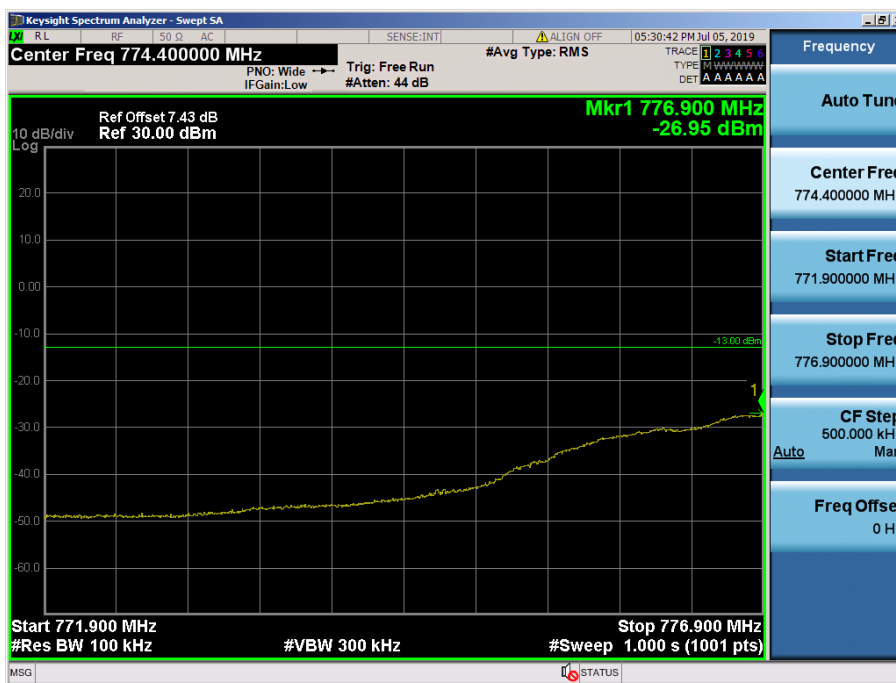

- Lower Extended Band Edge 2

LTE Band 13 / 10MHz / QPSK - RB Size/Offset (25/0)

- Upper Band Edge

LTE Band 13 / 10MHz / QPSK - RB Size/Offset (25/25)

- Upper Extended Band Edge

LTE Band 13 / 10MHz / QPSK - RB Size/Offset (25/25)

- Upper Extended Band Edge 2

LTE Band 13 / 10MHz / 16QAM - RB Size/Offset (50/0)

- Lower Band Edge

LTE Band 13 / 5MHz / QPSK - RB Size/Offset (1/0)

- Lower Extended Band Edge

LTE Band 13 / 5MHz / QPSK - RB Size/Offset (12/0)

- Lower Extended Band Edge 2

LTE Band 13 / 5MHz / QPSK - RB Size/Offset (25/0)

- Upper Band Edge

LTE Band 13 / 5MHz / QPSK - RB Size/Offset (1/24)

- Upper Extended Band Edge

LTE Band 13 / 5MHz / 16QAM - RB Size/Offset (1/24)

- Upper Extended Band Edge 2

LTE Band 13 / 5MHz / QPSK - RB Size/Offset (25/0)

8.3.4 LTE Band 14

- Band Edge

LTE Band 14 / 10MHz / QPSK - RB Size/Offset (25/0)

- Band Edge

LTE Band 14 / 5MHz / 16QAM - RB Size/Offset (1/0)