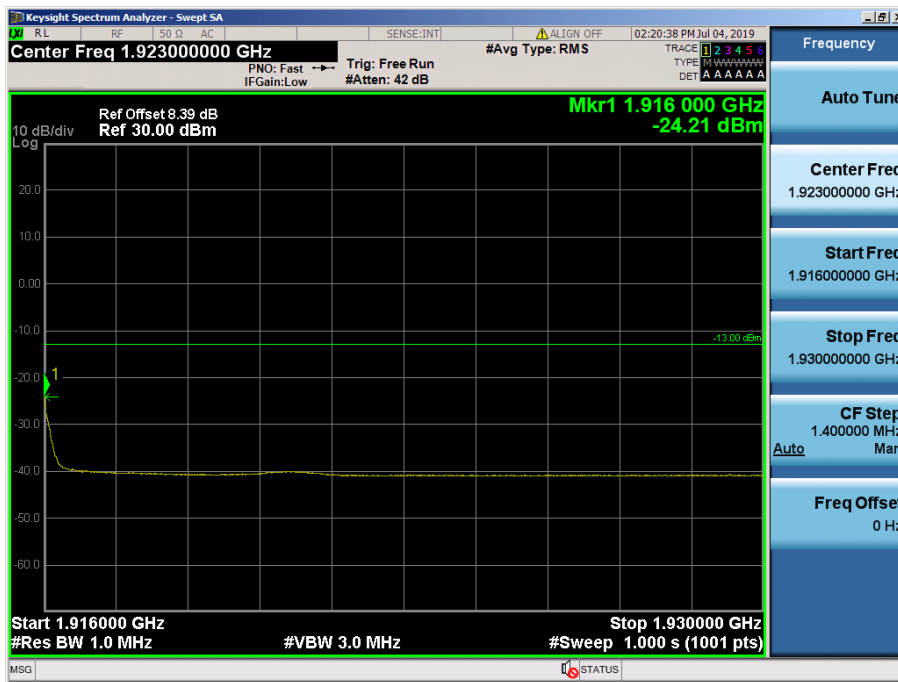

### 8.3.8 LTE Band 25

- Lower Band Edge

LTE Band 25 / 20MHz / QPSK - RB Size/Offset (50/0)

- Lower Extended Band Edge

LTE Band 25 / 20MHz / 16QAM - RB Size/Offset (50/0)

- Upper Band Edge

LTE Band 25 / 20MHz / QPSK - RB Size/Offset (50/50)

- Upper Extended Band Edge

LTE Band 25 / 20MHz / QPSK - RB Size/Offset (50/50)

- Lower Band Edge

LTE Band 25 / 15MHz / 16QAM - RB Size/Offset (1/0)

- Lower Extended Band Edge

LTE Band 2 / 15MHz / QPSK - RB Size/Offset (1/0)

- Upper Band Edge

LTE Band 25 / 15MHz / QPSK - RB Size/Offset (36/39)

- Upper Extended Band Edge

LTE Band 25 / 15MHz / QPSK - RB Size/Offset (1/74)

- Lower Band Edge

LTE Band 25 / 10MHz / QPSK - RB Size/Offset (25/0)