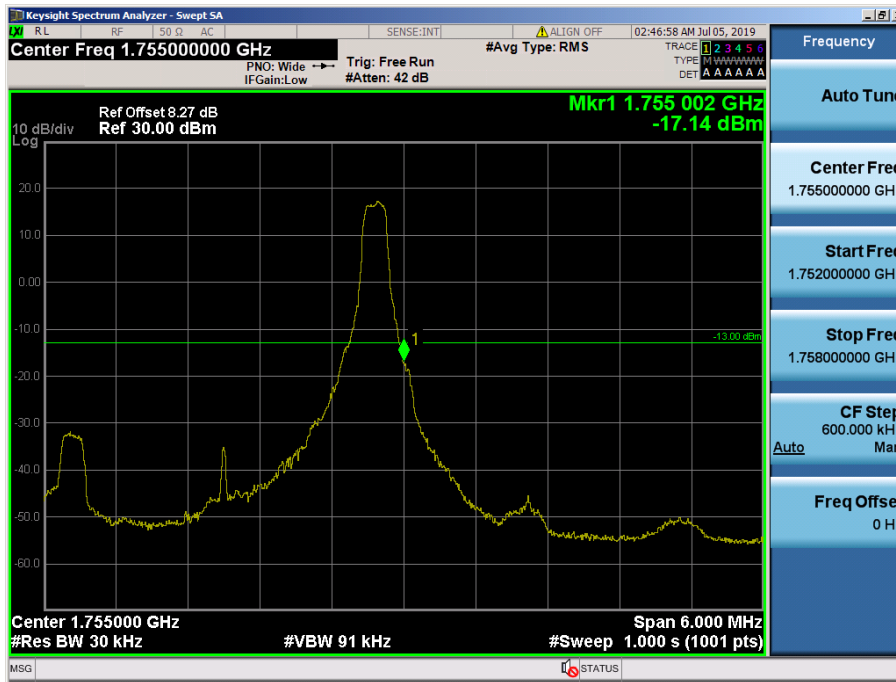

LTE Band 4 / 5MHz / 64QAM - RB Size/Offset (25/0)

- Lower Band Edge

LTE Band 4 / 3MHz / QPSK - RB Size/Offset (1/0)

- Lower Extended Band Edge

LTE Band 4 / 3MHz / 16QAM - RB Size/Offset (15/0)

- Upper Band Edge

LTE Band 4 / 3MHz / QPSK - RB Size/Offset (1/14)

- Upper Extended Band Edge

LTE Band 4 / 3MHz / QPSK - RB Size/Offset (8/4)

- Lower Band Edge

LTE Band 4 / 1.4MHz / 16QAM - RB Size/Offset (1/0)

- Lower Extended Band Edge