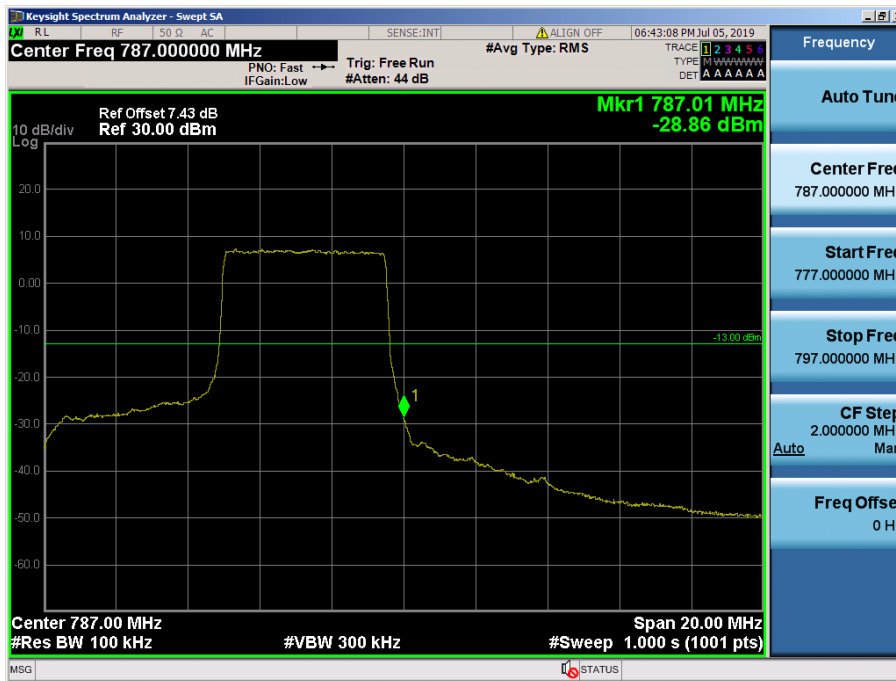

- Lower Band Edge

LTE Band 12 / 1.4MHz / 64QAM - RB Size/Offset (6/0)

- Lower Extended Band Edge

LTE Band 12 / 1.4MHz / 64QAM - RB Size/Offset (6/0)

- Upper Band Edge

LTE Band 12 / 1.4MHz / QPSK - RB Size/Offset (3/3)

- Upper Extended Band Edge

LTE Band 12 / 1.4MHz / QPSK - RB Size/Offset (3/3)

8.3.3 LTE Band 13

- Lower Band Edge

LTE Band 13 / 10MHz / QPSK - RB Size/Offset (25/0)

- Lower Extended Band Edge

LTE Band 13 / 10MHz / QPSK - RB Size/Offset (25/0)

- Lower Extended Band Edge 2

LTE Band 13 / 10MHz / QPSK - RB Size/Offset (25/0)

- Upper Band Edge

LTE Band 13 / 10MHz / QPSK - RB Size/Offset (25/25)

- Upper Extended Band Edge

LTE Band 13 / 10MHz / QPSK - RB Size/Offset (25/25)

- Upper Extended Band Edge 2

LTE Band 13 / 10MHz / 16QAM - RB Size/Offset (50/0)

- Lower Band Edge

LTE Band 13 / 5MHz / QPSK - RB Size/Offset (1/0)

- Lower Extended Band Edge

LTE Band 13 / 5MHz / QPSK - RB Size/Offset (12/0)