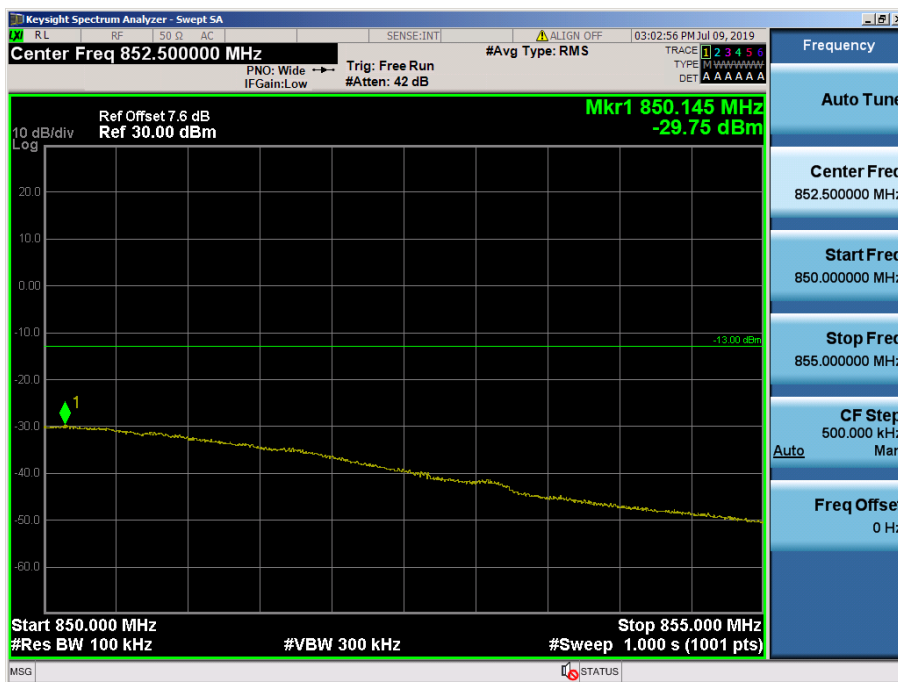

- Lower Extended Band Edge

LTE Band 26 / 10MHz / 16QAM - RB Size/Offset (25/0)

- Upper Band Edge

LTE Band 26 / 10MHz / QPSK - RB Size/Offset (25/25)

- Upper Extended Band Edge

LTE Band 26 / 10MHz / QPSK - RB Size/Offset (25/25)

- Lower Band Edge

LTE Band 26 / 5MHz / QPSK - RB Size/Offset (1/0)

- Lower Extended Band Edge

LTE Band 26 / 5MHz / QPSK - RB Size/Offset (12/0)

- Upper Band Edge

LTE Band 26 / 5MHz / QPSK - RB Size/Offset (1/24)

- Upper Extended Band Edge

LTE Band 26 / 5MHz / QPSK - RB Size/Offset (25/0)

- Lower Band Edge

LTE Band 26 / 3MHz / QPSK - RB Size/Offset (1/0)

- Lower Extended Band Edge

LTE Band 26 / 3MHz / QPSK - RB Size/Offset (15/0)

- Upper Band Edge

LTE Band 26 / 3MHz / 16QAM - RB Size/Offset (1/14)

- Upper Extended Band Edge

LTE Band 26 / 3MHz / QPSK - RB Size/Offset (15/0)

- Lower Band Edge

LTE Band 26 / 1.4MHz / QPSK - RB Size/Offset (1/0)