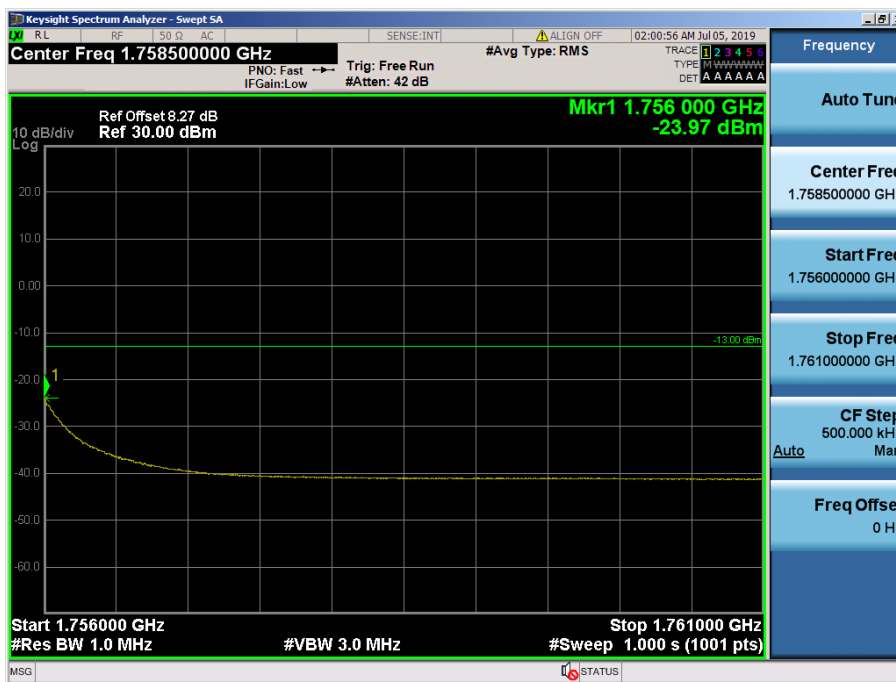

LTE Band 4 / 5MHz / 64QAM - RB Size/Offset (25/0)

- Lower Band Edge

LTE Band 4 / 3MHz / QPSK - RB Size/Offset (1/0)

- Lower Extended Band Edge

LTE Band 4 / 3MHz / 16QAM - RB Size/Offset (15/0)

- Upper Band Edge

LTE Band 4 / 3MHz / QPSK - RB Size/Offset (1/14)

- Upper Extended Band Edge

LTE Band 4 / 3MHz / QPSK - RB Size/Offset (8/4)

- Lower Band Edge

LTE Band 4 / 1.4MHz / 16QAM - RB Size/Offset (1/0)

- Lower Extended Band Edge

LTE Band 4 / 1.4MHz / QPSK - RB Size/Offset (3/2)

- Upper Band Edge

LTE Band 4 / 1.4MHz / 16QAM - RB Size/Offset (1/5)

- Upper Extended Band Edge

LTE Band 4 / 1.4MHz / QPSK - RB Size/Offset (3/0)