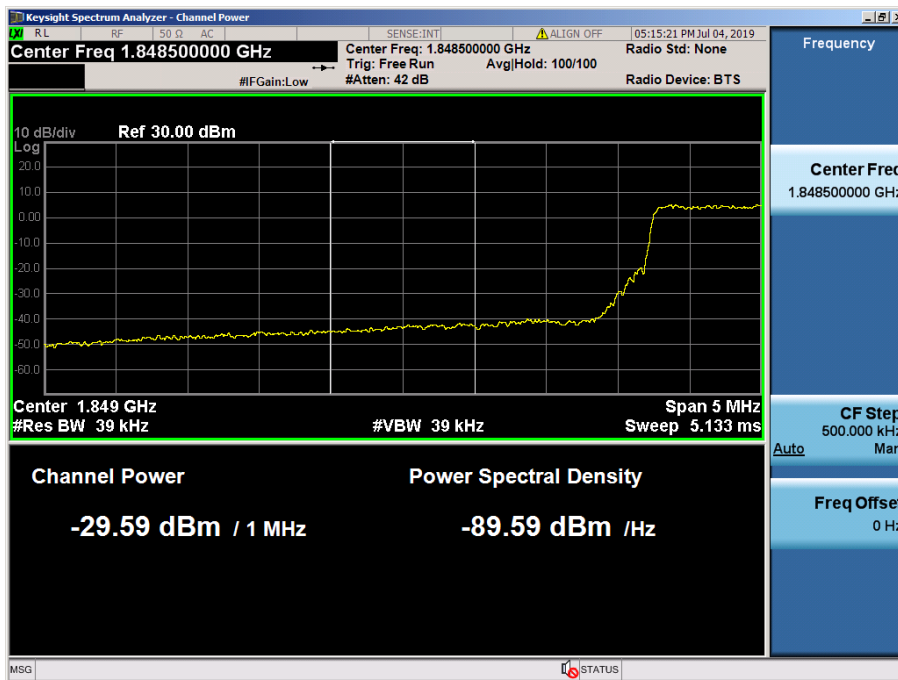

- Upper Band Edge

LTE Band 25 / 15MHz / QPSK - RB Size/Offset (36/39)

- Upper Extended Band Edge

LTE Band 25 / 15MHz / QPSK - RB Size/Offset (1/74)

- Lower Band Edge

LTE Band 25 / 10MHz / QPSK - RB Size/Offset (25/0)

- Lower Extended Band Edge

LTE Band 25 / 10MHz / QPSK - RB Size/Offset (25/0)

- Upper Band Edge

LTE Band 25 / 10MHz / QPSK - RB Size/Offset (25/25)

- Upper Extended Band Edge

LTE Band 25 / 10MHz / QPSK- RB Size/Offset (25/25)

- Lower Band Edge

LTE Band 25 / 5MHz / 16QAM Offset/Size (1/0)

- Lower Extended Band Edge

LTE Band 26 / 5MHz / 16QAM Offset/Size (12/0)

- Upper Band Edge

LTE Band 25 / 5MHz / QPSK - RB Size/Offset (1/24)

- Upper Extended Band Edge