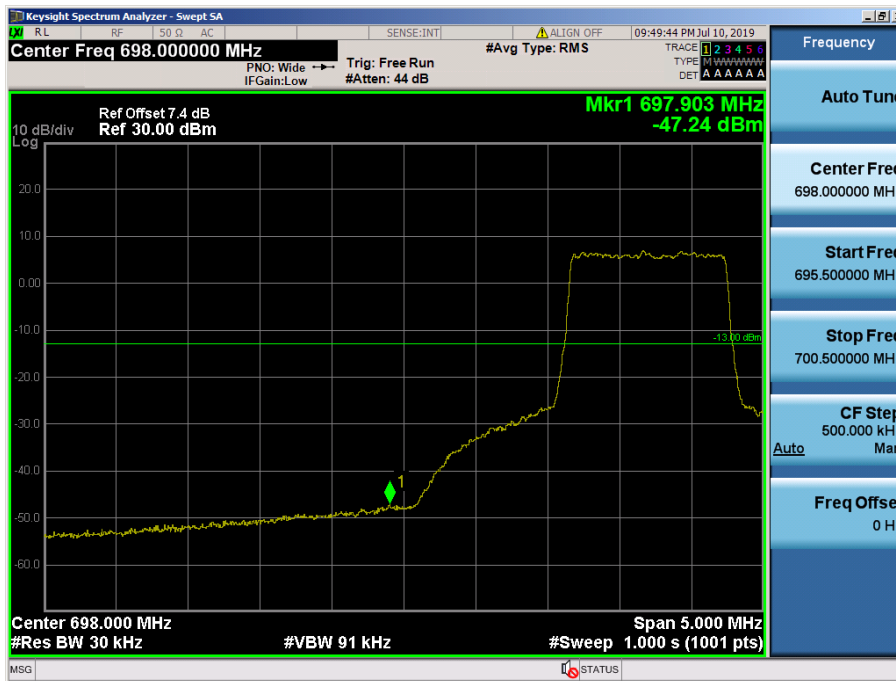

- Upper Band Edge

LTE Band 12, 17 / 5MHz / QPSK - RB Size/Offset (1/24)

- Upper Extended Band Edge

LTE Band 12, 17 / 5MHz / QPSK - RB Size/Offset (12/13)

8.3.2 LTE Band 12

- Lower Band Edge

LTE Band 12 / 3MHz / 16QAM - RB Size/Offset (15/0)

- Lower Extended Band Edge

LTE Band 12 / 3MHz / QPSK - RB Size/Offset (15/0)

- Upper Band Edge

LTE Band 12 / 3MHz / 16QAM - RB Size/Offset (1/14)

- Upper Extended Band Edge

LTE Band 12 / 3MHz / QPSK - RB Size/Offset (8/7)

- Lower Band Edge

LTE Band 12 / 1.4MHz / 64QAM - RB Size/Offset (6/0)

- Lower Extended Band Edge

LTE Band 12 / 1.4MHz / 64QAM - RB Size/Offset (6/0)

- Upper Band Edge

LTE Band 12 / 1.4MHz / QPSK - RB Size/Offset (3/3)

- Upper Extended Band Edge

LTE Band 12 / 1.4MHz / QPSK - RB Size/Offset (3/3)

8.3.3 LTE Band 13

- Lower Band Edge

LTE Band 13 / 10MHz / QPSK - RB Size/Offset (25/0)

- Lower Extended Band Edge

LTE Band 13 / 10MHz / QPSK - RB Size/Offset (25/0)