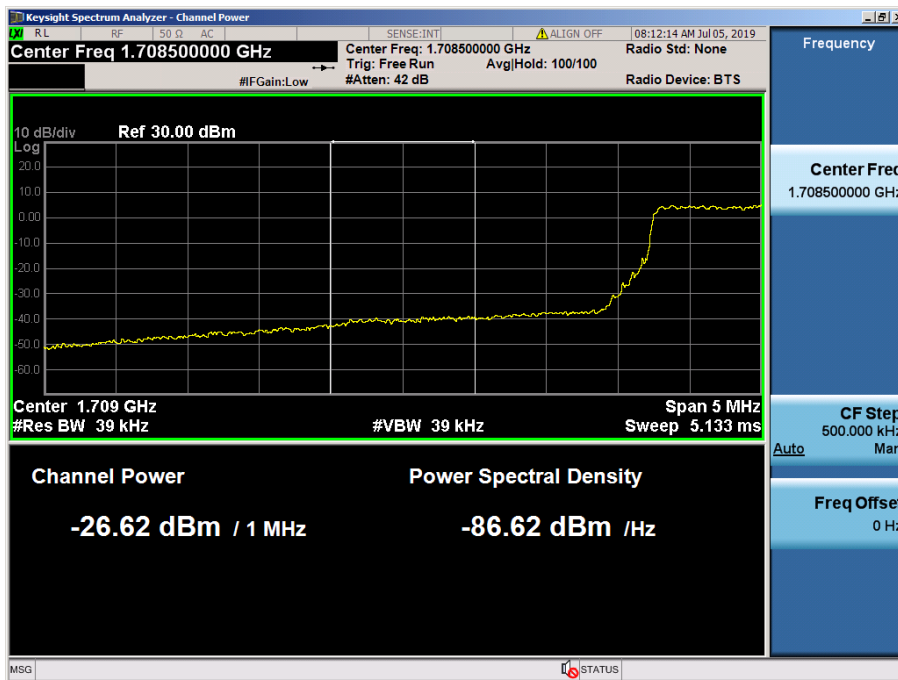

- Lower Extended Band Edge

LTE Band 4 / 10MHz / 16QAM - RB Size/Offset (25/0)

- Upper Band Edge

LTE Band 4 / 10MHz / 16QAM - RB Size/Offset (1/49)

- Upper Extended Band Edge

LTE Band 4 / 10MHz / QPSK - RB Size/Offset (25/25)

- Lower Band Edge

LTE Band 4 / 5MHz / QPSK Offset/Size (1/0)

- Lower Extended Band Edge

LTE Band 4 / 5MHz / 16QAM Offset/Size (12/0)

- Upper Band Edge

LTE Band 4 / 5MHz / QPSK - RB Size/Offset (1/24)

- Upper Extended Band Edge