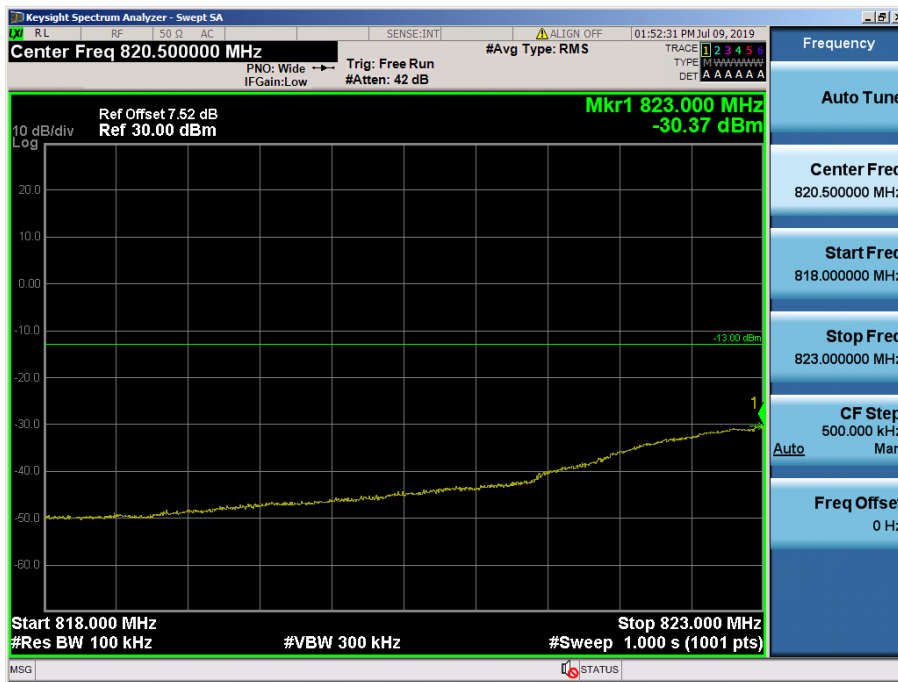

- Lower Band Edge

LTE Band 26 / 5MHz / QPSK - RB Size/Offset (1/0)

- Lower Extended Band Edge

LTE Band 26 / 5MHz / QPSK - RB Size/Offset (12/0)

- Upper Band Edge

LTE Band 26 / 5MHz / QPSK - RB Size/Offset (1/24)

- Upper Extended Band Edge

LTE Band 26 / 5MHz / QPSK - RB Size/Offset (25/0)

- Lower Band Edge

LTE Band 26 / 3MHz / QPSK - RB Size/Offset (1/0)

- Lower Extended Band Edge

LTE Band 26 / 3MHz / QPSK - RB Size/Offset (15/0)

- Upper Band Edge

LTE Band 26 / 3MHz / 16QAM - RB Size/Offset (1/14)

- Upper Extended Band Edge

LTE Band 26 / 3MHz / QPSK - RB Size/Offset (15/0)

- Lower Band Edge

LTE Band 26 / 1.4MHz / QPSK - RB Size/Offset (1/0)

- Lower Extended Band Edge

LTE Band 26 / 1.4MHz / 16QAM - RB Size/Offset (6/0)

- Upper Band Edge

LTE Band 26 / 1.4MHz / QPSK - RB Size/Offset (3/3)

- Upper Extended Band Edge

LTE Band 26 / 1.4MHz / QPSK - RB Size/Offset (6/0)