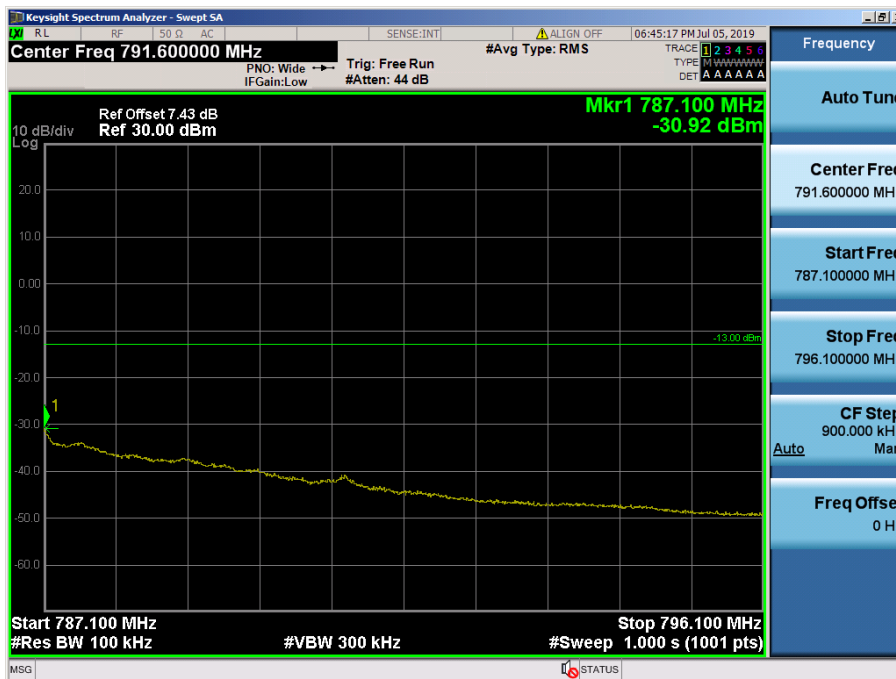

- Upper Extended Band Edge

LTE Band 12 / 1.4MHz / QPSK - RB Size/Offset (3/3)

8.3.3 LTE Band 13

- Lower Band Edge

LTE Band 13 / 10MHz / QPSK - RB Size/Offset (25/0)

- Lower Extended Band Edge

LTE Band 13 / 10MHz / QPSK - RB Size/Offset (25/0)

- Lower Extended Band Edge 2

LTE Band 13 / 10MHz / QPSK - RB Size/Offset (25/0)

- Upper Band Edge

LTE Band 13 / 10MHz / QPSK - RB Size/Offset (25/25)

- Upper Extended Band Edge

LTE Band 13 / 10MHz / QPSK - RB Size/Offset (25/25)

- Upper Extended Band Edge 2

LTE Band 13 / 10MHz / 16QAM - RB Size/Offset (50/0)

- Lower Band Edge

LTE Band 13 / 5MHz / QPSK - RB Size/Offset (1/0)

- Lower Extended Band Edge

LTE Band 13 / 5MHz / QPSK - RB Size/Offset (12/0)