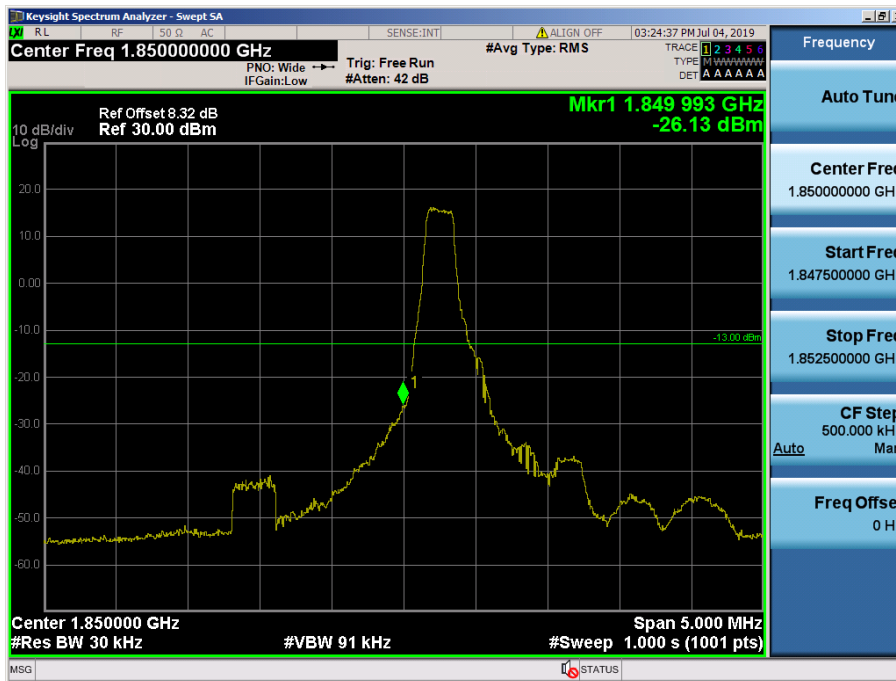

- Lower Band Edge

LTE Band 25 / 5MHz / 16QAM Offset/Size (1/0)

- Lower Extended Band Edge

LTE Band 26 / 5MHz / 16QAM Offset/Size (12/0)

- Upper Band Edge

LTE Band 25 / 5MHz / QPSK - RB Size/Offset (1/24)

- Upper Extended Band Edge

LTE Band 26 / 5MHz / 64QAM - RB Size/Offset (25/0)

- Lower Band Edge

LTE Band 25 / 3MHz / QPSK - RB Size/Offset (1/0)

- Lower Extended Band Edge

LTE Band 25 / 3MHz / QPSK - RB Size/Offset (8/4)

- Upper Band Edge

LTE Band 25 / 3MHz / 16QAM - RB Size/Offset (1/14)

- Upper Extended Band Edge

LTE Band 25 / 3MHz / QPSK - RB Size/Offset (8/4)

- Lower Band Edge

LTE Band 25 / 1.4MHz / 16QAM - RB Size/Offset (1/0)

- Lower Extended Band Edge