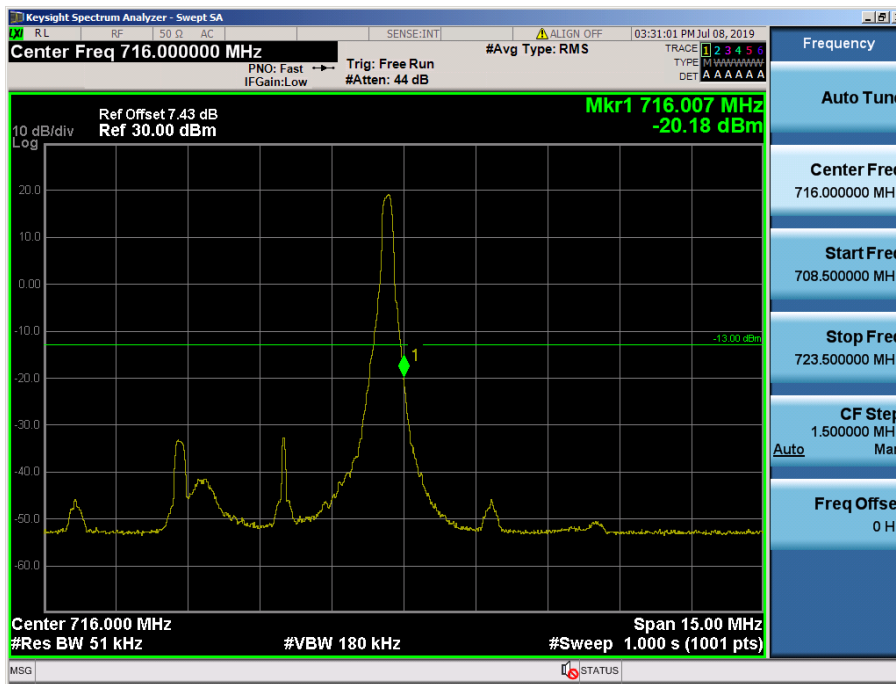

- Upper Extended Band Edge

LTE Band 12, 17 / 10MHz / QPSK - RB Size/Offset (25/25)

- Lower Band Edge

LTE Band 12, 17 / 5MHz / QPSK - RB Size/Offset (12/0)

- Lower Extended Band Edge

LTE Band 12, 17 / 5MHz / QPSK RB - Size/Offset (12/0)

- Upper Band Edge

LTE Band 12, 17 / 5MHz / QPSK - RB Size/Offset (1/24)

- Upper Extended Band Edge

LTE Band 12, 17 / 5MHz / QPSK - RB Size/Offset (12/13)

8.3.2 LTE Band 12

- Lower Band Edge

LTE Band 12 / 3MHz / 16QAM - RB Size/Offset (15/0)