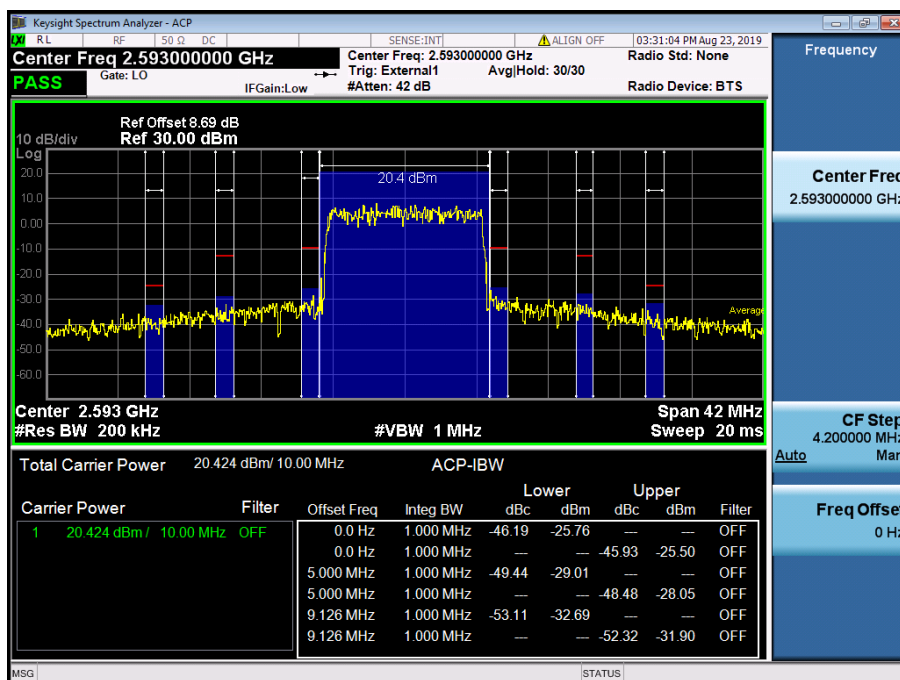

- Band Edge (Low CH)

LTE Band 41 / 15MHz / 16QAM - RB Size/Offset (100/0)

- Band Edge (MID CH)

LTE Band 41 / 15MHz / 64QAM - RB Size/Offset (75/0)

- Band Edge (High CH)

LTE Band 41 / 15MHz / 16QAM - RB Size/Offset (75/0)

- Band Edge (Low CH)

LTE Band 41 / 10MHz / QPSK - RB Size/Offset (50/0)

- Band Edge (MID CH)

LTE Band 41 / 10MHz / 16QAM - RB Size/Offset (50/0)

- Band Edge (High CH)

LTE Band 41 / 10MHz / 16QAM - RB Size/Offset (50/0)