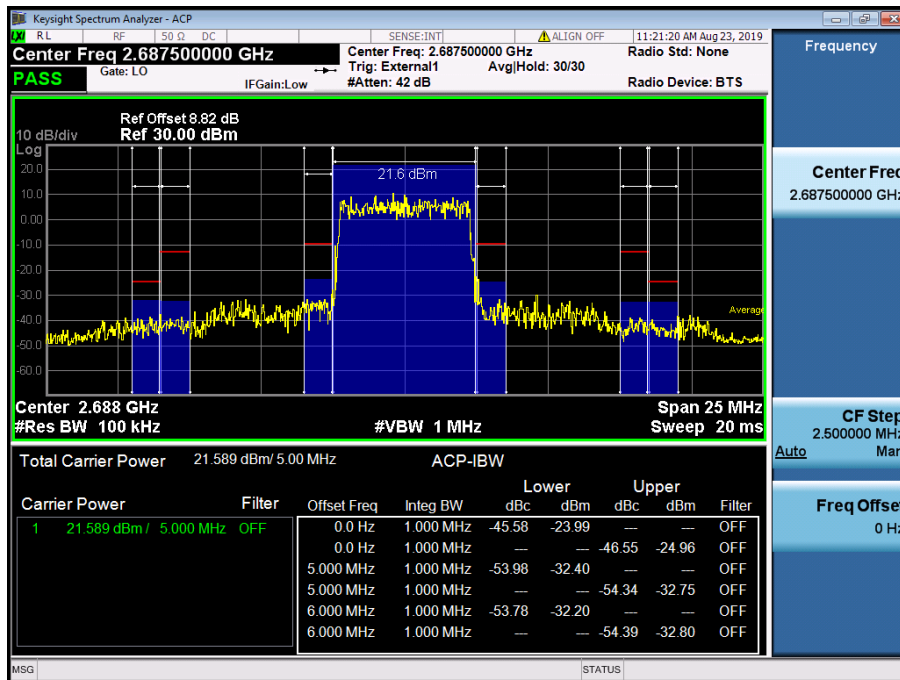

- Band Edge (Low CH)

LTE Band 41 / 10MHz / QPSK - RB Size/Offset (50/0)

- Band Edge (MID CH)

LTE Band 41 / 10MHz / 16QAM - RB Size/Offset (50/0)

- Band Edge (High CH)

LTE Band 41 / 10MHz / 16QAM - RB Size/Offset (50/0)

- Band Edge (Low CH)

LTE Band 41 / 5MHz / QPSK - RB Size/Offset (25/0)

- Band Edge (MID CH)

LTE Band 41 / 5MHz / QPSK - RB Size/Offset (25/0)

- Band Edge (High CH)

LTE Band 41 / 5MHz / QPSK - RB Size/Offset (25/0)