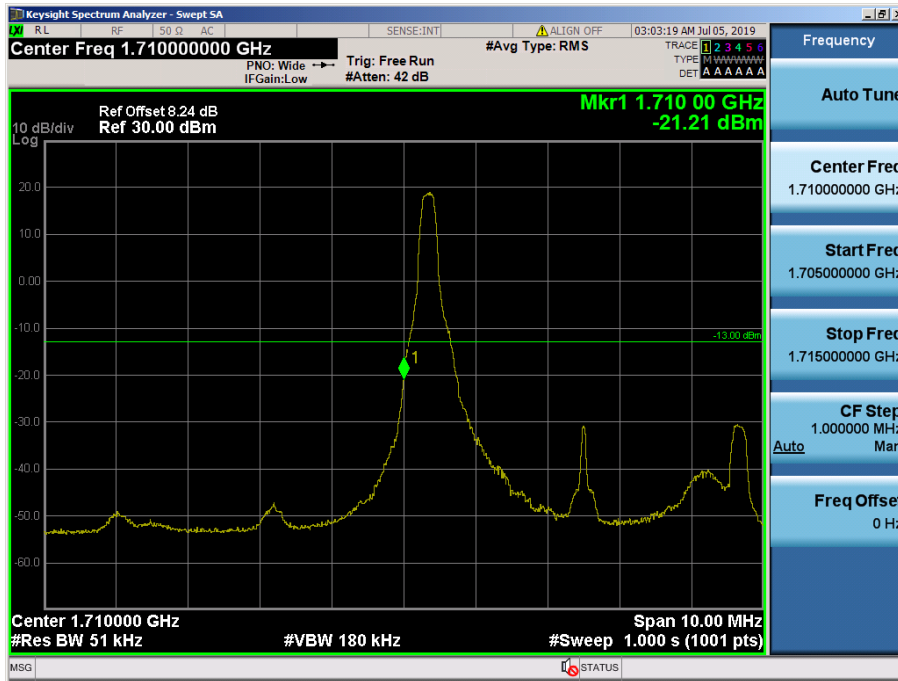

- Lower Band Edge

LTE Band 4 / 5MHz / QPSK Offset/Size (1/0)