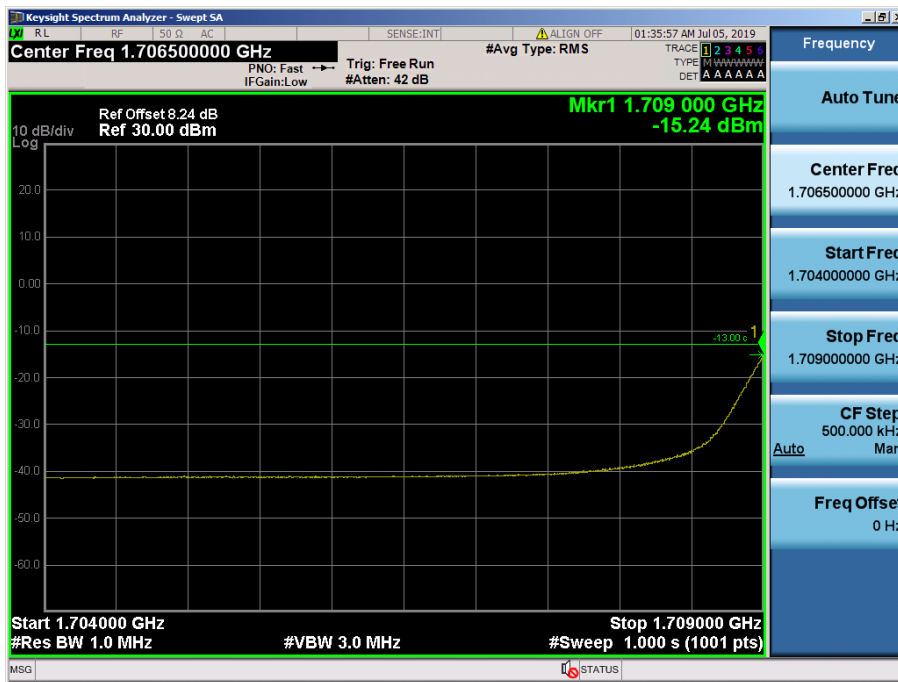

LTE Band 4 / 5MHz / 64QAM - RB Size/Offset (25/0)

- Lower Band Edge

LTE Band 4 / 3MHz / QPSK - RB Size/Offset (1/0)

- Lower Extended Band Edge

LTE Band 4 / 3MHz / 16QAM - RB Size/Offset (15/0)

- Upper Band Edge

LTE Band 4 / 3MHz / QPSK - RB Size/Offset (1/14)

- Upper Extended Band Edge

LTE Band 4 / 3MHz / QPSK - RB Size/Offset (8/4)

- Lower Band Edge

LTE Band 4 / 1.4MHz / 16QAM - RB Size/Offset (1/0)

- Lower Extended Band Edge

LTE Band 4 / 1.4MHz / QPSK - RB Size/Offset (3/2)

- Upper Band Edge

LTE Band 4 / 1.4MHz / 16QAM - RB Size/Offset (1/5)

- Upper Extended Band Edge

LTE Band 4 / 1.4MHz / QPSK - RB Size/Offset (3/0)