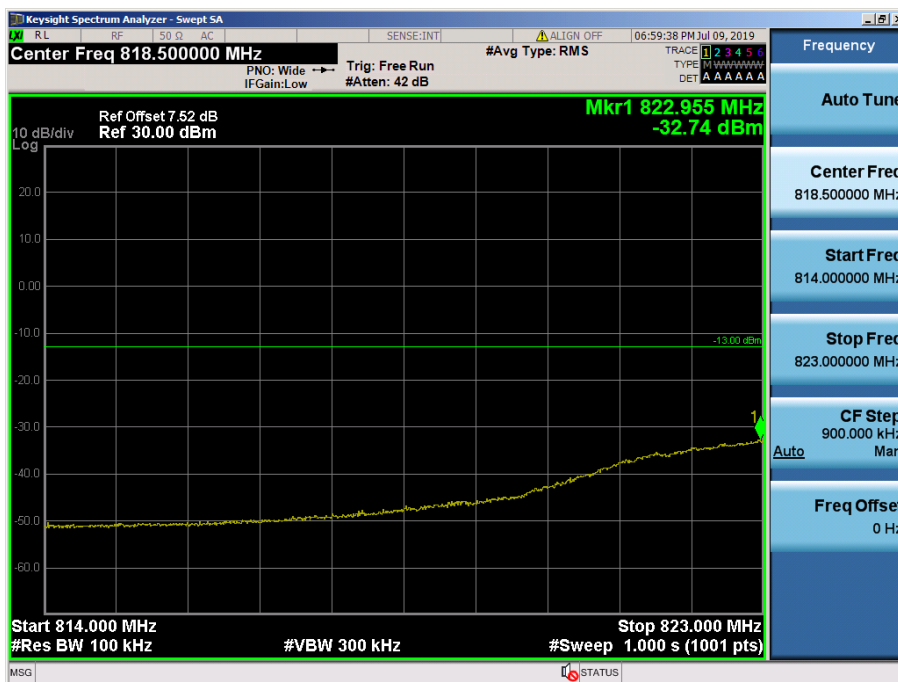

- Band Edge

LTE Band 14 / 5MHz / QPSK - RB Size/Offset (25/0)

8.3.5 LTE Band 26

- Lower Band Edge

LTE Band 26 / 15MHz / QPSK - RB Size/Offset (36/0)

- Lower Extended Band Edge

LTE Band 26 / 15MHz / QPSK - RB Size/Offset (36/0)

- Upper Band Edge

LTE Band 26 / 15MHz / QPSK - RB Size/Offset (36/39)

- Upper Extended Band Edge

LTE Band 26 / 15MHz / 16QAM - RB Size/Offset (36/39)

8.3.6 LTE Band 5, 26

- Lower Band Edge

LTE Band 26 / 10MHz / QPSK - RB Size/Offset (25/0)

- Lower Extended Band Edge

LTE Band 26 / 10MHz / 16QAM - RB Size/Offset (25/0)

- Upper Band Edge

LTE Band 26 / 10MHz / QPSK - RB Size/Offset (25/25)

- Upper Extended Band Edge

LTE Band 26 / 10MHz / QPSK - RB Size/Offset (25/25)

- Lower Band Edge

LTE Band 26 / 5MHz / QPSK - RB Size/Offset (1/0)

- Lower Extended Band Edge

LTE Band 26 / 5MHz / QPSK - RB Size/Offset (12/0)

- Upper Band Edge

LTE Band 26 / 5MHz / QPSK - RB Size/Offset (1/24)