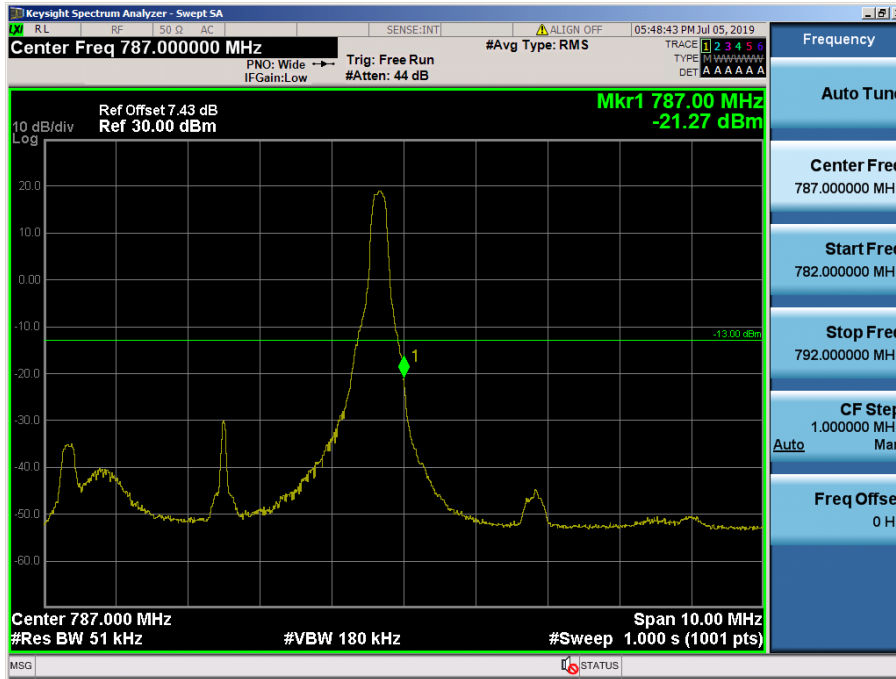

- Lower Extended Band Edge 2

LTE Band 13 / 10MHz / QPSK - RB Size/Offset (25/0)

- Upper Band Edge

LTE Band 13 / 10MHz / QPSK - RB Size/Offset (25/25)

- Upper Extended Band Edge

LTE Band 13 / 10MHz / QPSK - RB Size/Offset (25/25)

- Upper Extended Band Edge 2

LTE Band 13 / 10MHz / 16QAM - RB Size/Offset (50/0)

- Lower Band Edge

LTE Band 13 / 5MHz / QPSK - RB Size/Offset (1/0)

- Lower Extended Band Edge

LTE Band 13 / 5MHz / QPSK - RB Size/Offset (12/0)

- Lower Extended Band Edge 2

LTE Band 13 / 5MHz / QPSK - RB Size/Offset (25/0)

- Upper Band Edge

LTE Band 13 / 5MHz / QPSK - RB Size/Offset (1/24)

- Upper Extended Band Edge

LTE Band 13 / 5MHz / 16QAM - RB Size/Offset (1/24)