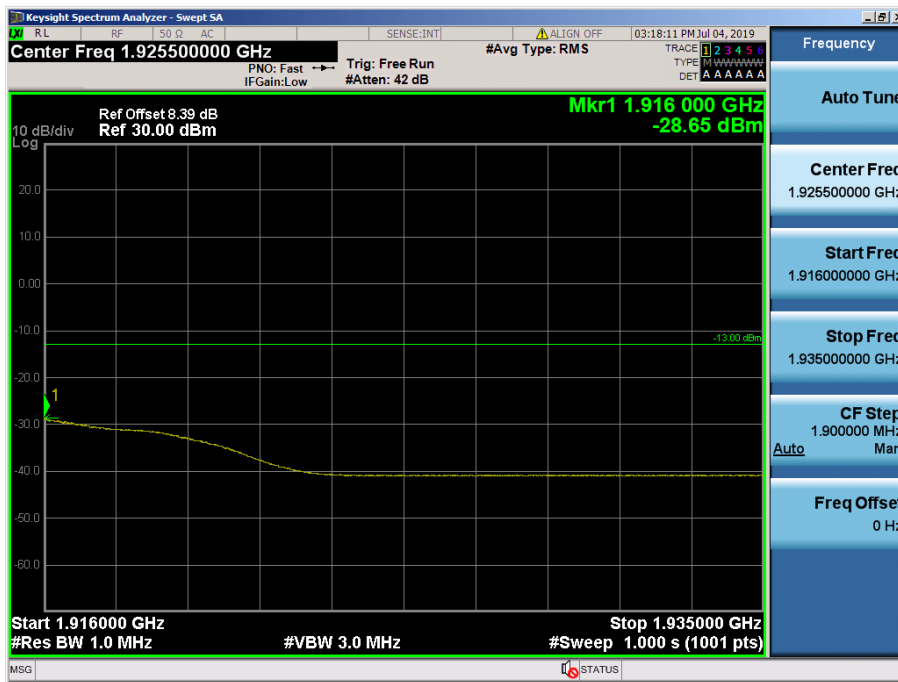

LTE Band 4 / 1.4MHz / QPSK - RB Size/Offset (3/2)

- Upper Band Edge

LTE Band 4 / 1.4MHz / 16QAM - RB Size/Offset (1/5)

- Upper Extended Band Edge

LTE Band 4 / 1.4MHz / QPSK - RB Size/Offset (3/0)

### 8.3.8 LTE Band 25

- Lower Band Edge

LTE Band 25 / 20MHz / QPSK - RB Size/Offset (50/0)

- Lower Extended Band Edge

LTE Band 25 / 20MHz / 16QAM - RB Size/Offset (50/0)

- Upper Band Edge

LTE Band 25 / 20MHz / QPSK - RB Size/Offset (50/50)

- Upper Extended Band Edge

LTE Band 25 / 20MHz / QPSK - RB Size/Offset (50/50)

- Lower Band Edge

LTE Band 25 / 15MHz / 16QAM - RB Size/Offset (1/0)

- Lower Extended Band Edge

LTE Band 2 / 15MHz / QPSK - RB Size/Offset (1/0)