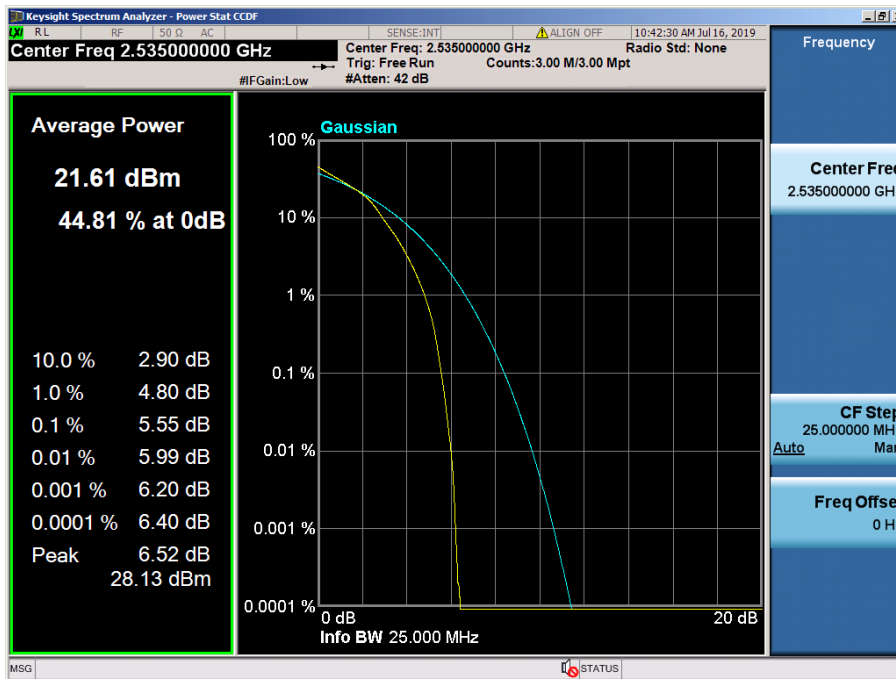

LTE Band 41 / 5 MHz / QPSK - RB Size 25

LTE Band 41 / 5 MHz / 16QAM - RB Size 25

LTE Band 41 / 5 MHz / 64QAM - RB Size 25

8.2.10 LTE Band 7

LTE Band 7 / 20 MHz / QPSK - RB Size 100

LTE Band 7 / 20 MHz / 16QAM - RB Size 100

LTE Band 7 / 20 MHz / 64QAM - RB Size 100

LTE Band 7 / 15 MHz / QPSK - RB Size 75

LTE Band 7 / 15 MHz / 16QAM - RB Size 75

LTE Band 7 / 15 MHz / 64QAM - RB Size 75

LTE Band 7 / 10 MHz / QPSK - RB Size 50

LTE Band 7 / 10 MHz / 16QAM - RB Size 50