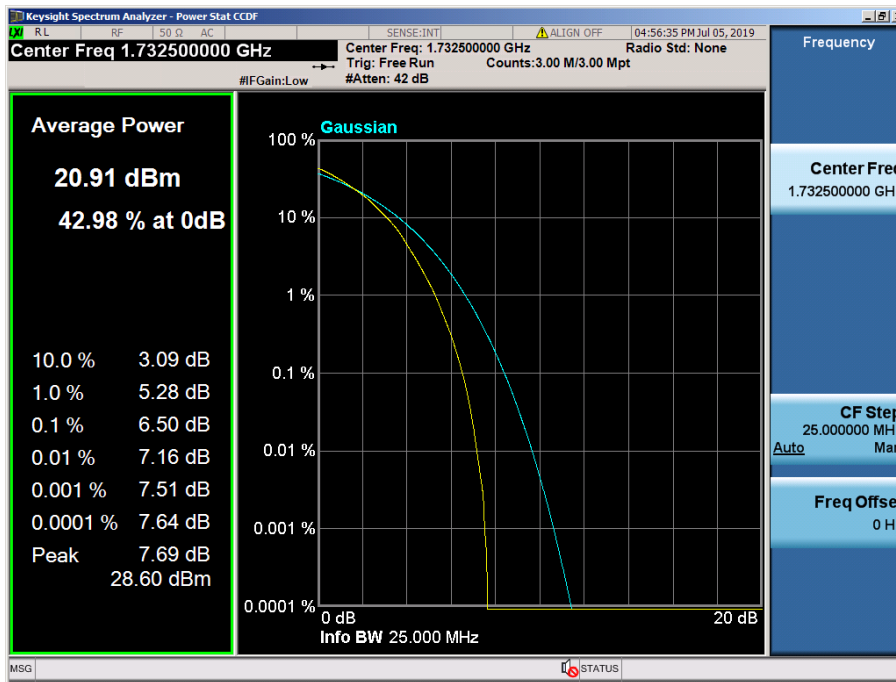

LTE Band 26 / 1.4 MHz / QPSK - RB Size 6

LTE Band 26 / 1.4 MHz / 16QAM - RB Size 6

LTE Band 26 / 1.4 MHz / 64QAM - RB Size 6

8.2.7 LTE Band 4

LTE Band 4 / 20 MHz / QPSK - RB Size 100

LTE Band 4 / 20 MHz / 16QAM - RB Size 100

LTE Band 4 / 20 MHz / 64QAM - RB Size 100

LTE Band 4 / 15 MHz / QPSK - RB Size 75

LTE Band 4 / 15 MHz / 16QAM - RB Size 75

LTE Band 4 / 15 MHz / 64QAM - RB Size 75

LTE Band 4 / 10 MHz / QPSK - RB Size 50

LTE Band 4 / 10 MHz / 16QAM - RB Size 50