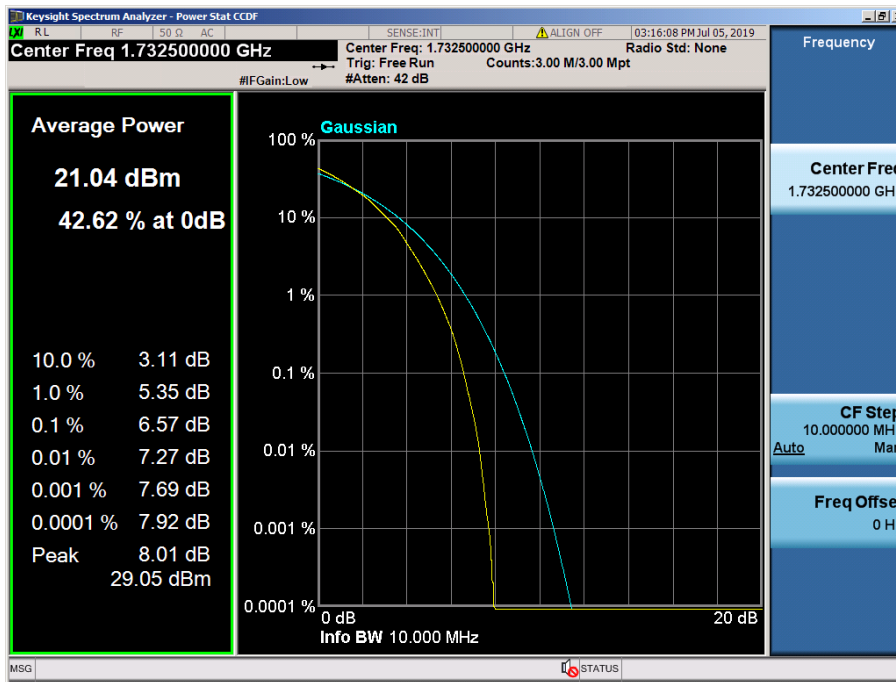

LTE Band 4 / 20 MHz / 64QAM - RB Size 100

LTE Band 4 / 15 MHz / QPSK - RB Size 75

LTE Band 4 / 15 MHz / 16QAM - RB Size 75

LTE Band 4 / 15 MHz / 64QAM - RB Size 75

LTE Band 4 / 10 MHz / QPSK - RB Size 50

LTE Band 4 / 10 MHz / 16QAM - RB Size 50