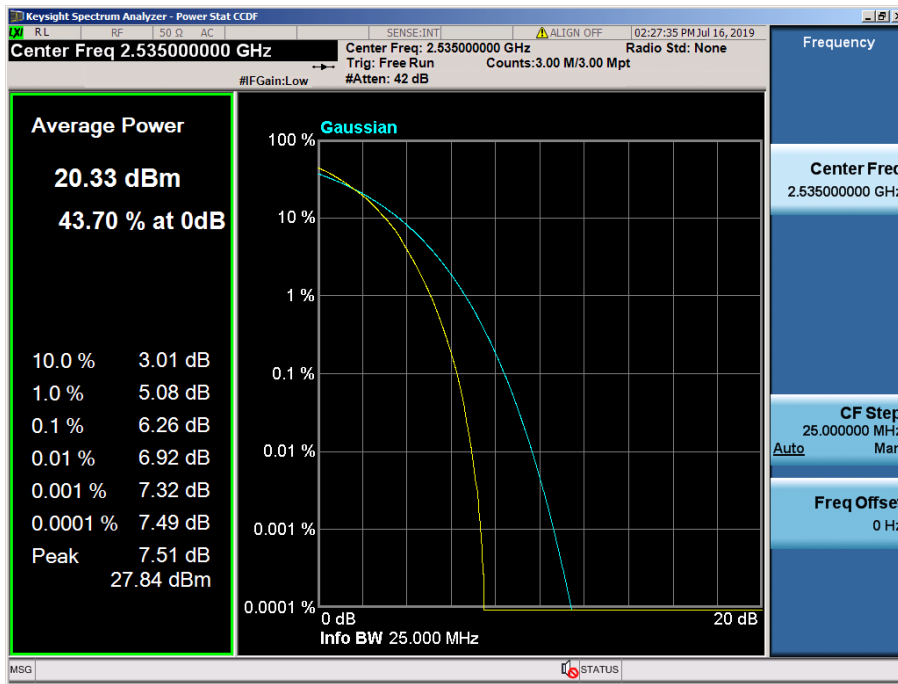

LTE Band 41 / 5 MHz / QPSK - RB Size 25

LTE Band 41 / 5 MHz / 16QAM - RB Size 25

LTE Band 41 / 5 MHz / 64QAM - RB Size 25

8.2.10 LTE Band 7

LTE Band 7 / 20 MHz / QPSK - RB Size 100

LTE Band 7 / 20 MHz / 16QAM - RB Size 100

LTE Band 7 / 20 MHz / 64QAM - RB Size 100

LTE Band 7 / 15 MHz / QPSK - RB Size 75

LTE Band 7 / 15 MHz / 16QAM - RB Size 75

LTE Band 7 / 15 MHz / 64QAM - RB Size 75

LTE Band 7 / 10 MHz / QPSK - RB Size 50

LTE Band 7 / 10 MHz / 16QAM - RB Size 50