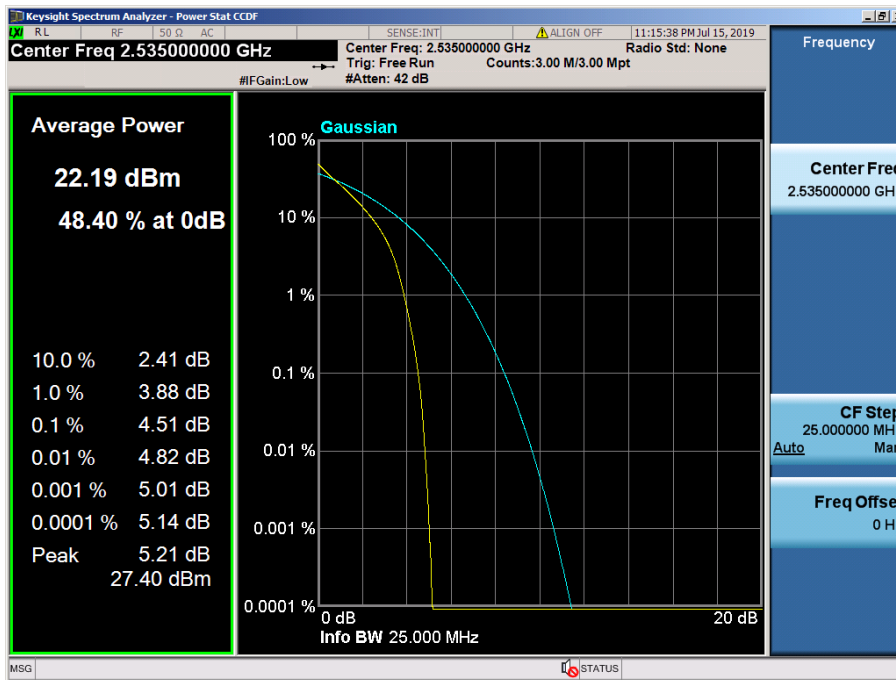

LTE Band 41 / 5 MHz / QPSK - RB Size 25

LTE Band 41 / 5 MHz / 16QAM - RB Size 25

LTE Band 41 / 5 MHz / 64QAM - RB Size 25

8.2.10 LTE Band 7

LTE Band 7 / 20 MHz / QPSK - RB Size 100

LTE Band 7 / 20 MHz / 16QAM - RB Size 100

LTE Band 7 / 20 MHz / 64QAM - RB Size 100

LTE Band 7 / 15 MHz / QPSK - RB Size 75

LTE Band 7 / 15 MHz / 16QAM - RB Size 75

LTE Band 7 / 15 MHz / 64QAM - RB Size 75

LTE Band 7 / 10 MHz / QPSK - RB Size 50

LTE Band 7 / 10 MHz / 16QAM - RB Size 50