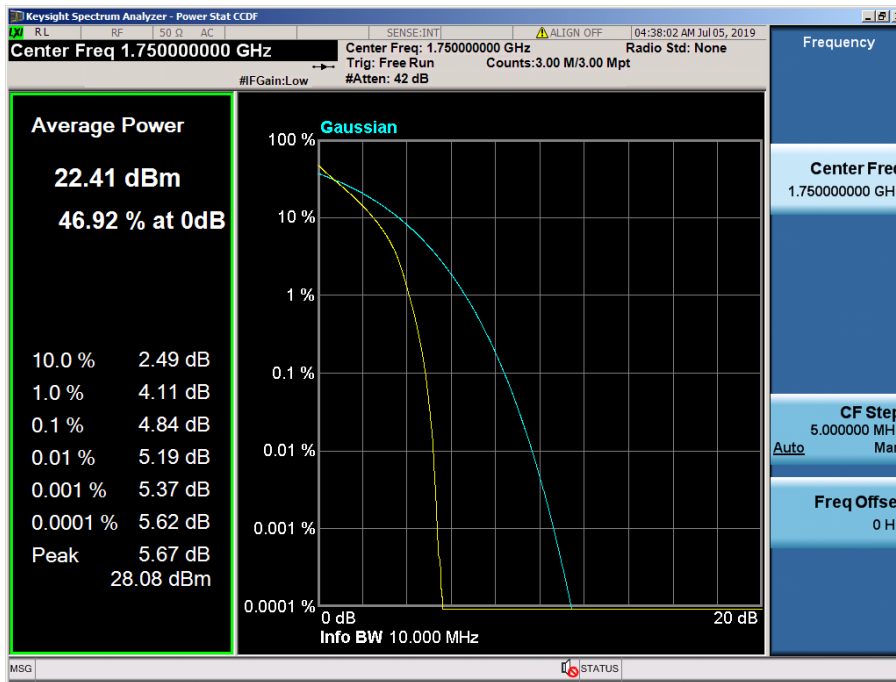

LTE Band 4 / 20 MHz / 64QAM - RB Size 100

LTE Band 4 / 15 MHz / QPSK - RB Size 75

LTE Band 4 / 15 MHz / 16QAM - RB Size 75

LTE Band 4 / 15 MHz / 64QAM - RB Size 75

LTE Band 4 / 10 MHz / QPSK - RB Size 50

LTE Band 4 / 10 MHz / 16QAM - RB Size 50