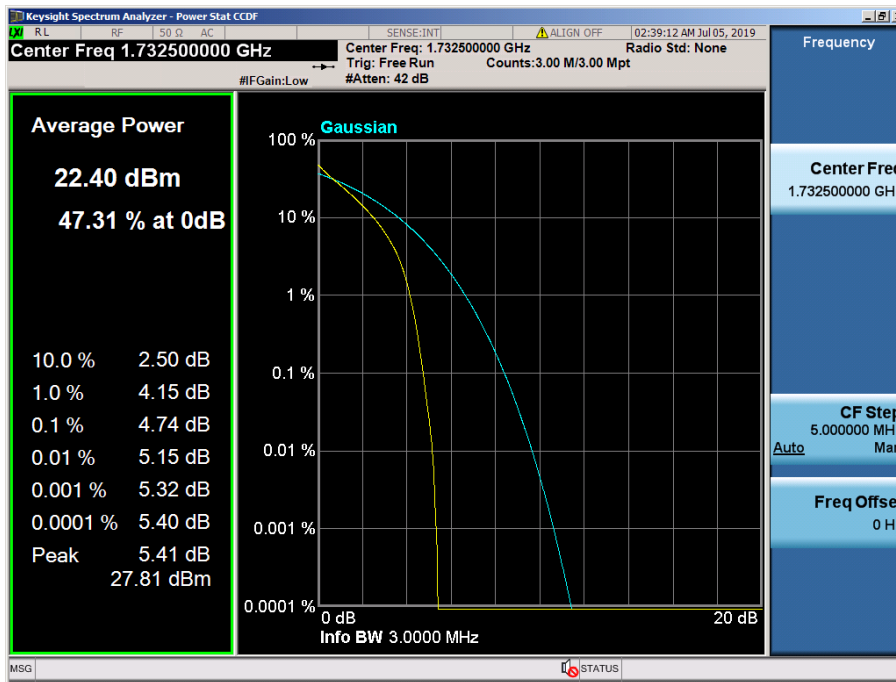

LTE Band 4 / 3 MHz / QPSK - RB Size 15