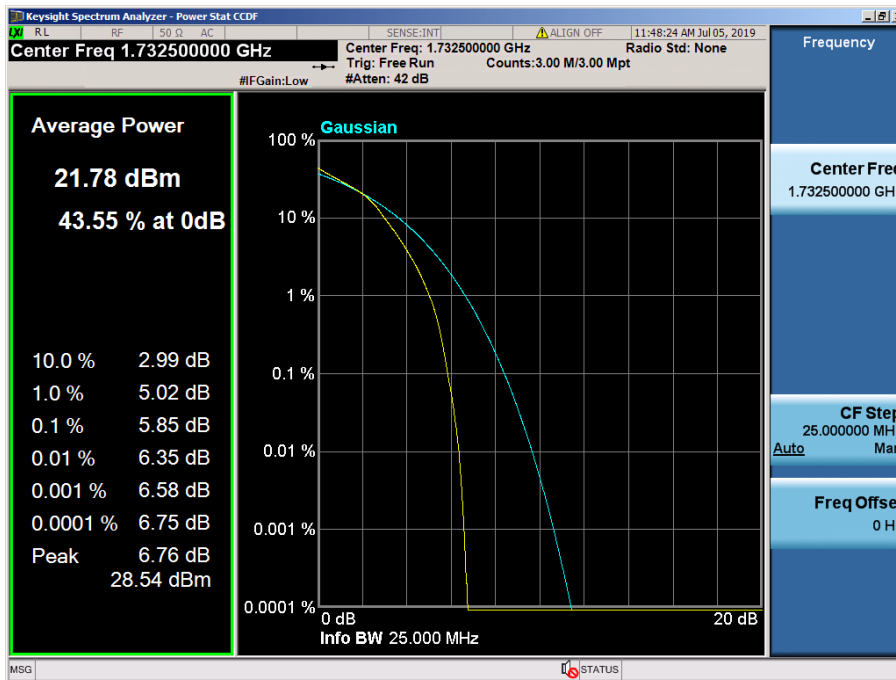

LTE Band 26 / 1.4 MHz / QPSK - RB Size 6

LTE Band 26 / 1.4 MHz / 16QAM - RB Size 6

LTE Band 26 / 1.4 MHz / 64QAM - RB Size 6

8.2.7 LTE Band 4

LTE Band 4 / 20 MHz / QPSK - RB Size 100

LTE Band 4 / 20 MHz / 16QAM - RB Size 100

LTE Band 4 / 20 MHz / 64QAM - RB Size 100

LTE Band 4 / 15 MHz / QPSK - RB Size 75

LTE Band 4 / 15 MHz / 16QAM - RB Size 75

LTE Band 4 / 15 MHz / 64QAM - RB Size 75

LTE Band 4 / 10 MHz / QPSK - RB Size 50

LTE Band 4 / 10 MHz / 16QAM - RB Size 50