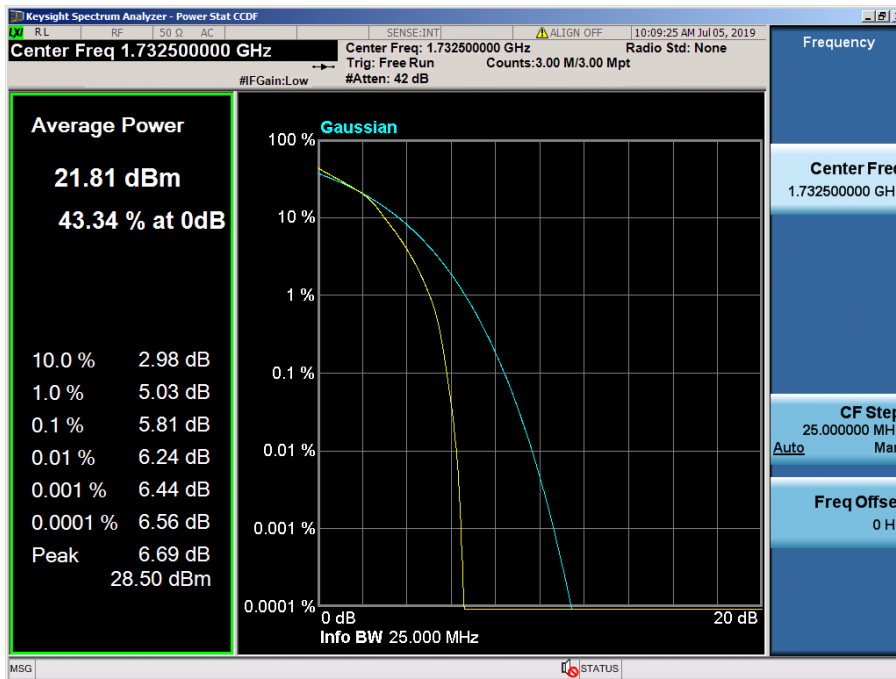

LTE Band 26 / 1.4 MHz / QPSK - RB Size 6

LTE Band 26 / 1.4 MHz / 16QAM - RB Size 6

LTE Band 26 / 1.4 MHz / 64QAM - RB Size 6

8.2.7 LTE Band 4

LTE Band 4 / 20 MHz / QPSK - RB Size 100

LTE Band 4 / 20 MHz / 16QAM - RB Size 100

LTE Band 4 / 20 MHz / 64QAM - RB Size 100

LTE Band 4 / 15 MHz / QPSK - RB Size 75

LTE Band 4 / 15 MHz / 16QAM - RB Size 75

LTE Band 4 / 15 MHz / 64QAM - RB Size 75

LTE Band 4 / 10 MHz / QPSK - RB Size 50

LTE Band 4 / 10 MHz / 16QAM - RB Size 50