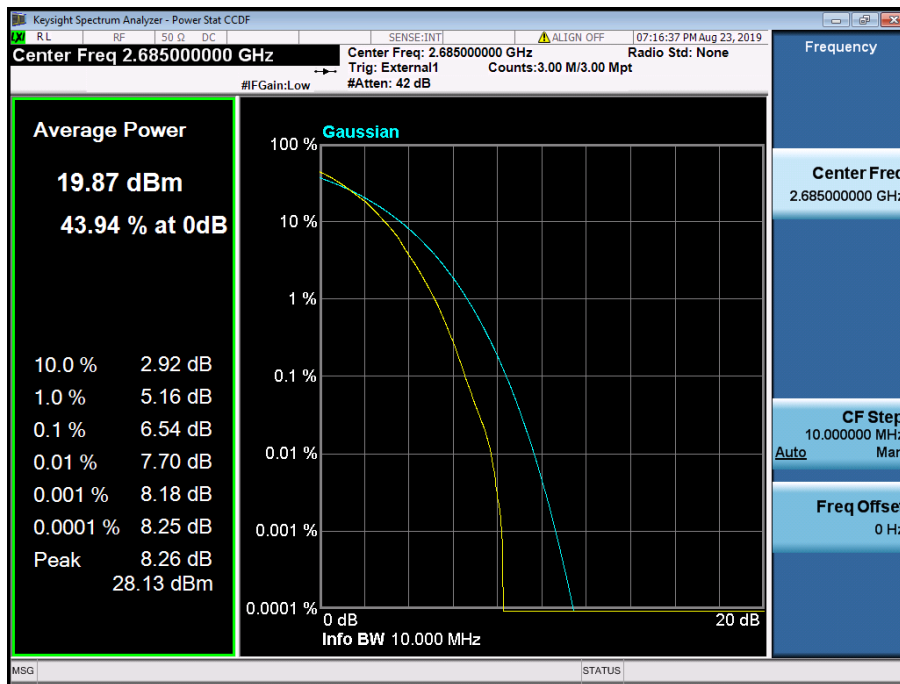

LTE Band 41 / 15 MHz / 16QAM - RB Size 75

LTE Band 41 / 15 MHz / 64QAM - RB Size 75

LTE Band 41 / 10 MHz / QPSK - RB Size 50

LTE Band 41 / 10 MHz / 16QAM - RB Size 50

LTE Band 41 / 10 MHz / 64QAM - RB Size 50

LTE Band 41 / 5 MHz / QPSK - RB Size 25

LTE Band 41 / 5 MHz / 16QAM - RB Size 25

LTE Band 41 / 5 MHz / 64QAM - RB Size 25

8.2.10 LTE Band 7

LTE Band 7 / 20 MHz / QPSK - RB Size 100

LTE Band 7 / 20 MHz / 16QAM - RB Size 100