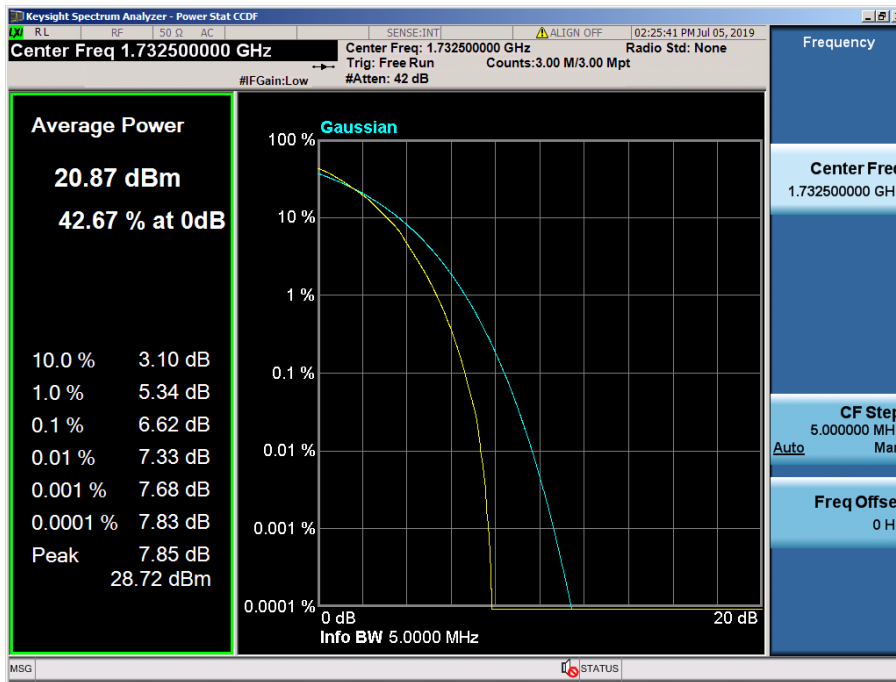

LTE Band 4 / 5 MHz / 64QAM - RB Size 25