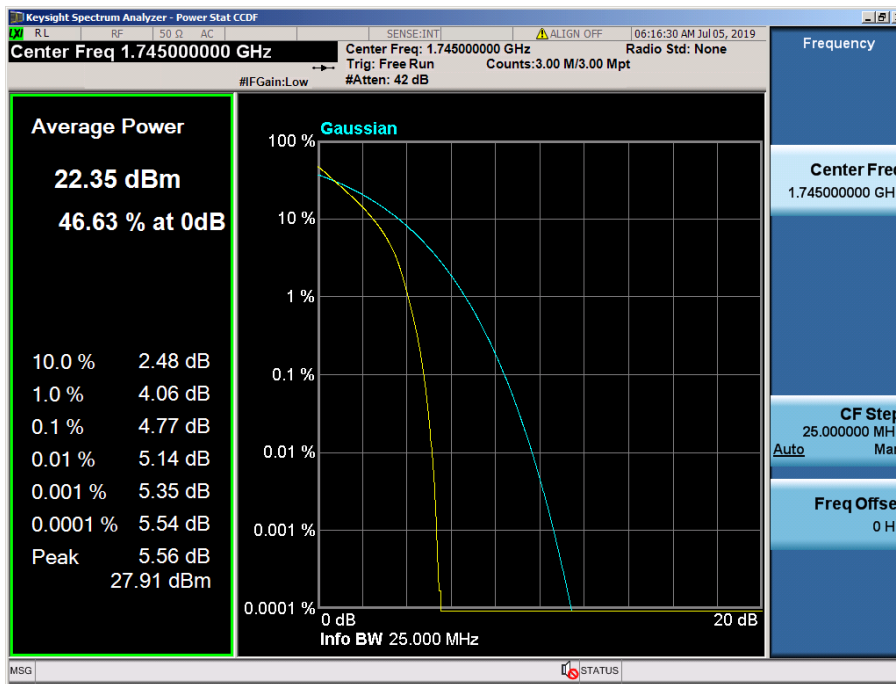

LTE Band 26 / 1.4 MHz / QPSK - RB Size 6

LTE Band 26 / 1.4 MHz / 16QAM - RB Size 6

LTE Band 26 / 1.4 MHz / 64QAM - RB Size 6

8.2.7 LTE Band 4

LTE Band 4 / 20 MHz / QPSK - RB Size 100

LTE Band 4 / 20 MHz / 16QAM - RB Size 100

LTE Band 4 / 20 MHz / 64QAM - RB Size 100

LTE Band 4 / 15 MHz / QPSK - RB Size 75

LTE Band 4 / 15 MHz / 16QAM - RB Size 75

LTE Band 4 / 15 MHz / 64QAM - RB Size 75

LTE Band 4 / 10 MHz / QPSK - RB Size 50

LTE Band 4 / 10 MHz / 16QAM - RB Size 50