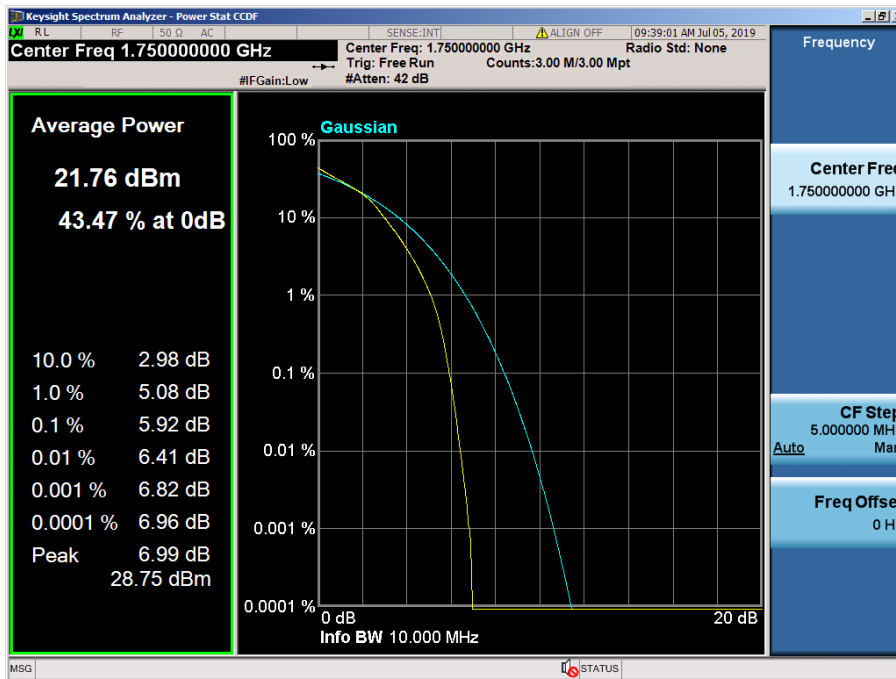

LTE Band 4 / 20 MHz / 64QAM - RB Size 100

LTE Band 4 / 15 MHz / QPSK - RB Size 75

LTE Band 4 / 15 MHz / 16QAM - RB Size 75

LTE Band 4 / 15 MHz / 64QAM - RB Size 75

LTE Band 4 / 10 MHz / QPSK - RB Size 50

LTE Band 4 / 10 MHz / 16QAM - RB Size 50