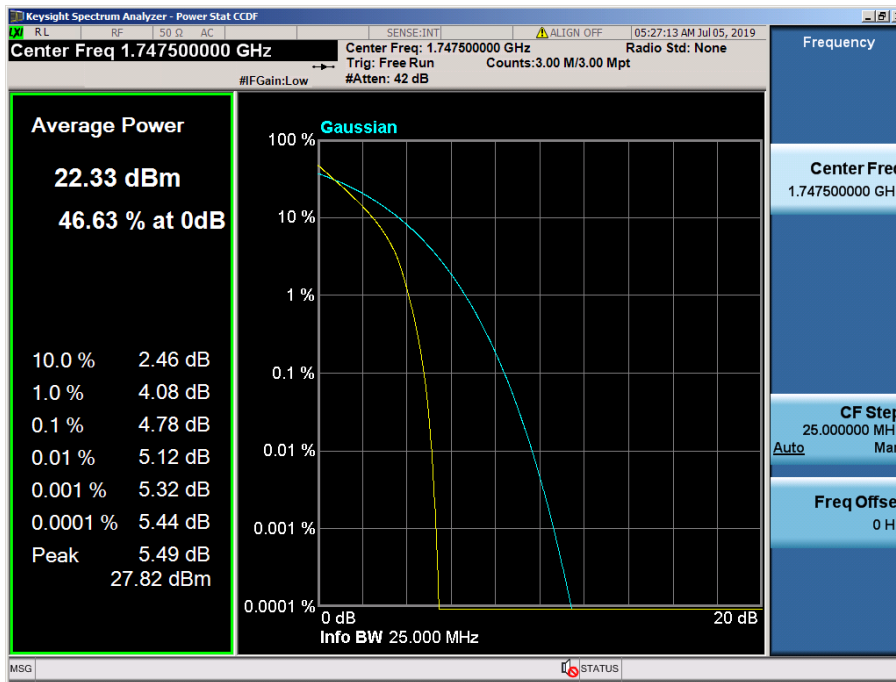

LTE Band 26 / 1.4 MHz / QPSK - RB Size 6

LTE Band 26 / 1.4 MHz / 16QAM - RB Size 6

LTE Band 26 / 1.4 MHz / 64QAM - RB Size 6

8.2.7 LTE Band 4

LTE Band 4 / 20 MHz / QPSK - RB Size 100

LTE Band 4 / 20 MHz / 16QAM - RB Size 100

LTE Band 4 / 20 MHz / 64QAM - RB Size 100

LTE Band 4 / 15 MHz / QPSK - RB Size 75

LTE Band 4 / 15 MHz / 16QAM - RB Size 75

LTE Band 4 / 15 MHz / 64QAM - RB Size 75

LTE Band 4 / 10 MHz / QPSK - RB Size 50

LTE Band 4 / 10 MHz / 16QAM - RB Size 50