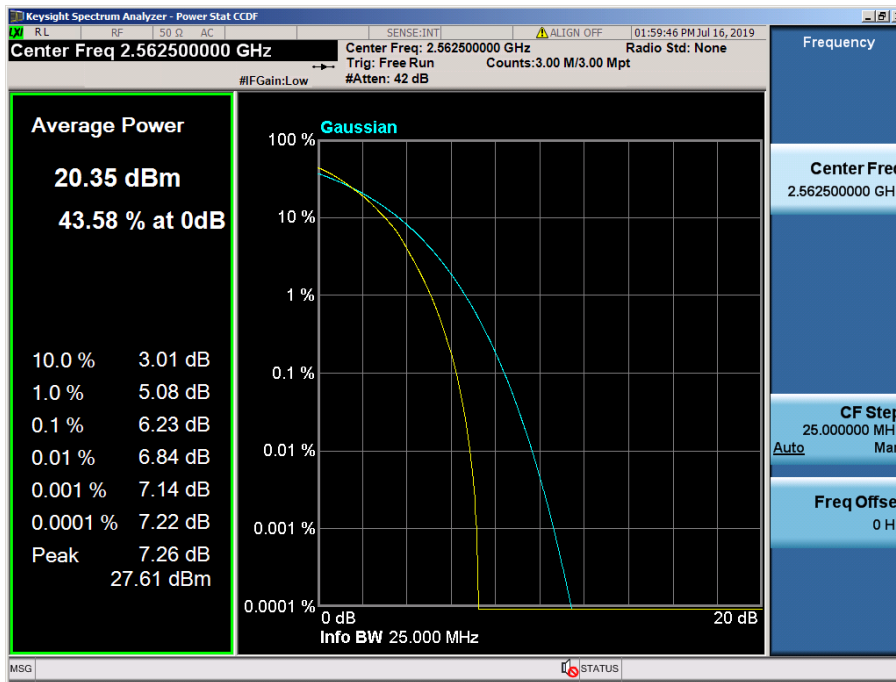

LTE Band 41 / 5 MHz / QPSK - RB Size 25

LTE Band 41 / 5 MHz / 16QAM - RB Size 25

LTE Band 41 / 5 MHz / 64QAM - RB Size 25

8.2.10 LTE Band 7

LTE Band 7 / 20 MHz / QPSK - RB Size 100

LTE Band 7 / 20 MHz / 16QAM - RB Size 100

LTE Band 7 / 20 MHz / 64QAM - RB Size 100

LTE Band 7 / 15 MHz / QPSK - RB Size 75

LTE Band 7 / 15 MHz / 16QAM - RB Size 75

LTE Band 7 / 15 MHz / 64QAM - RB Size 75

LTE Band 7 / 10 MHz / QPSK - RB Size 50

LTE Band 7 / 10 MHz / 16QAM - RB Size 50