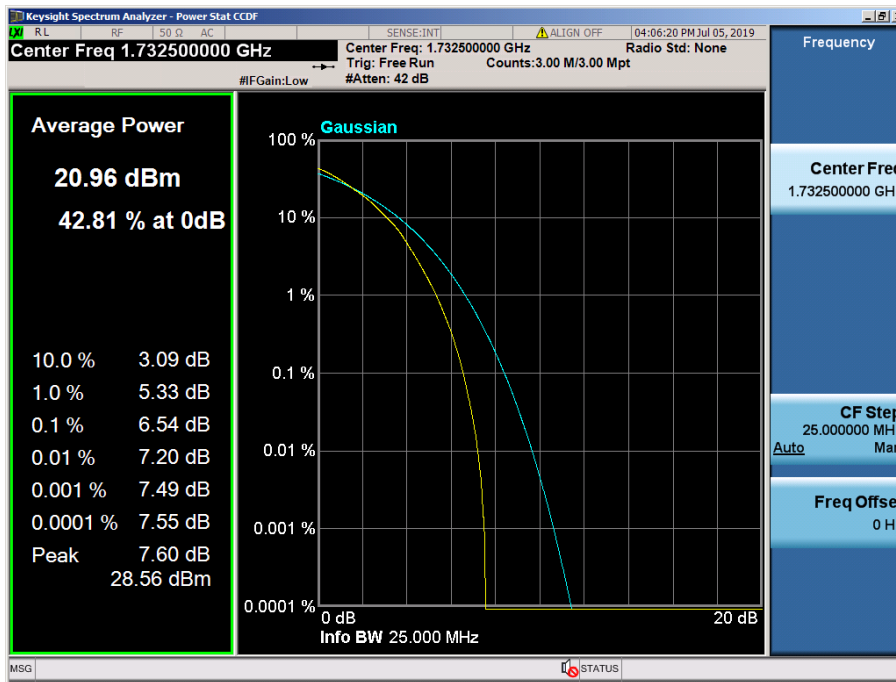

LTE Band 26 / 1.4 MHz / QPSK - RB Size 6

LTE Band 26 / 1.4 MHz / 16QAM - RB Size 6

LTE Band 26 / 1.4 MHz / 64QAM - RB Size 6

8.2.7 LTE Band 4

LTE Band 4 / 20 MHz / QPSK - RB Size 100

LTE Band 4 / 20 MHz / 16QAM - RB Size 100

LTE Band 4 / 20 MHz / 64QAM - RB Size 100

LTE Band 4 / 15 MHz / QPSK - RB Size 75

LTE Band 4 / 15 MHz / 16QAM - RB Size 75

LTE Band 4 / 15 MHz / 64QAM - RB Size 75

LTE Band 4 / 10 MHz / QPSK - RB Size 50

LTE Band 4 / 10 MHz / 16QAM - RB Size 50