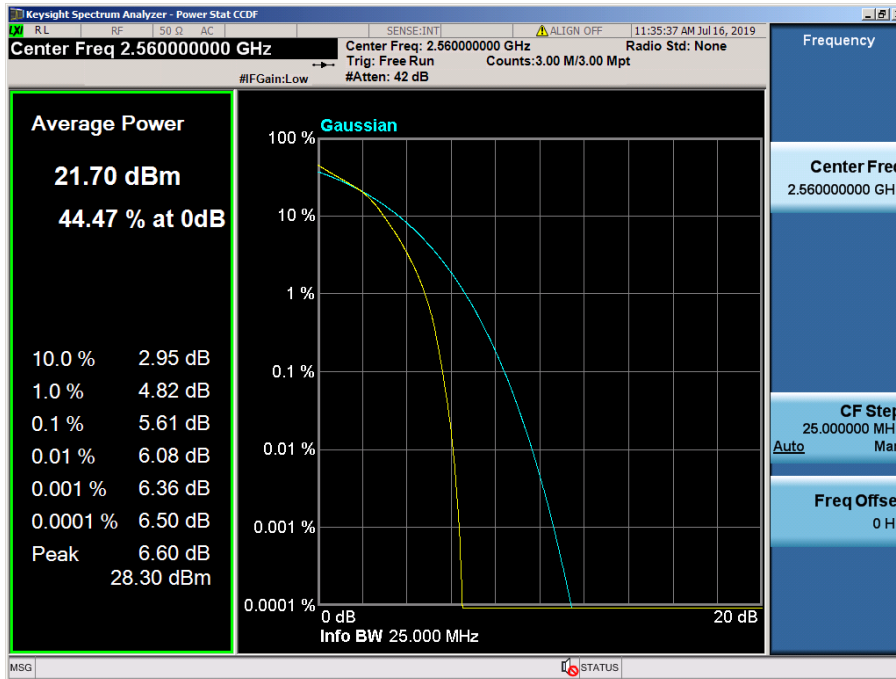

LTE Band 41 / 5 MHz / QPSK - RB Size 25

LTE Band 41 / 5 MHz / 16QAM - RB Size 25

LTE Band 41 / 5 MHz / 64QAM - RB Size 25

8.2.10 LTE Band 7

LTE Band 7 / 20 MHz / QPSK - RB Size 100

LTE Band 7 / 20 MHz / 16QAM - RB Size 100

LTE Band 7 / 20 MHz / 64QAM - RB Size 100

LTE Band 7 / 15 MHz / QPSK - RB Size 75

LTE Band 7 / 15 MHz / 16QAM - RB Size 75

LTE Band 7 / 15 MHz / 64QAM - RB Size 75

LTE Band 7 / 10 MHz / QPSK - RB Size 50

LTE Band 7 / 10 MHz / 16QAM - RB Size 50