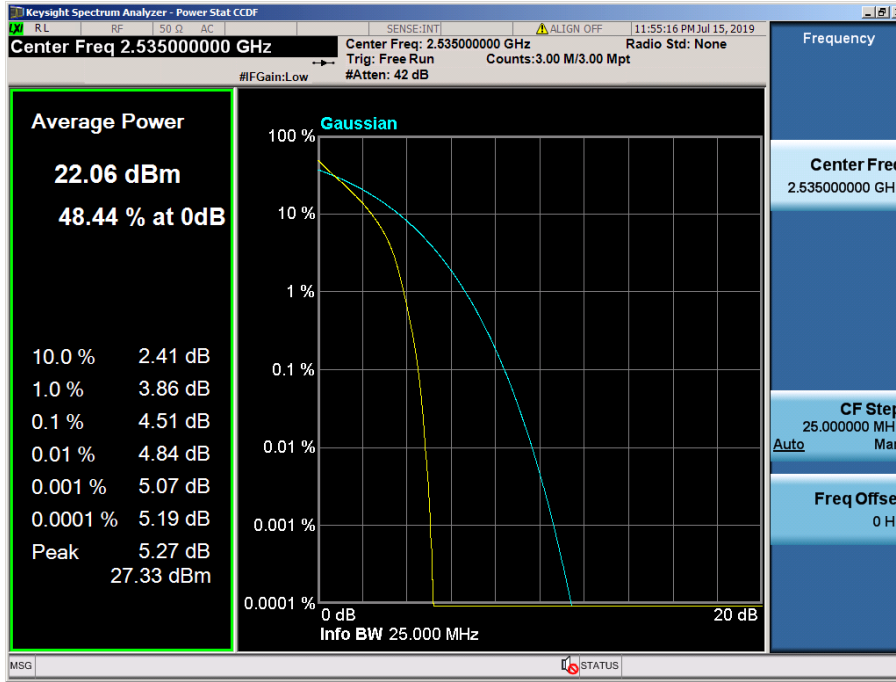

LTE Band 41 / 5 MHz / QPSK - RB Size 25

LTE Band 41 / 5 MHz / 16QAM - RB Size 25

LTE Band 41 / 5 MHz / 64QAM - RB Size 25

8.2.10 LTE Band 7

LTE Band 7 / 20 MHz / QPSK - RB Size 100

LTE Band 7 / 20 MHz / 16QAM - RB Size 100

LTE Band 7 / 20 MHz / 64QAM - RB Size 100

LTE Band 7 / 15 MHz / QPSK - RB Size 75

LTE Band 7 / 15 MHz / 16QAM - RB Size 75

LTE Band 7 / 15 MHz / 64QAM - RB Size 75

LTE Band 7 / 10 MHz / QPSK - RB Size 50

LTE Band 7 / 10 MHz / 16QAM - RB Size 50