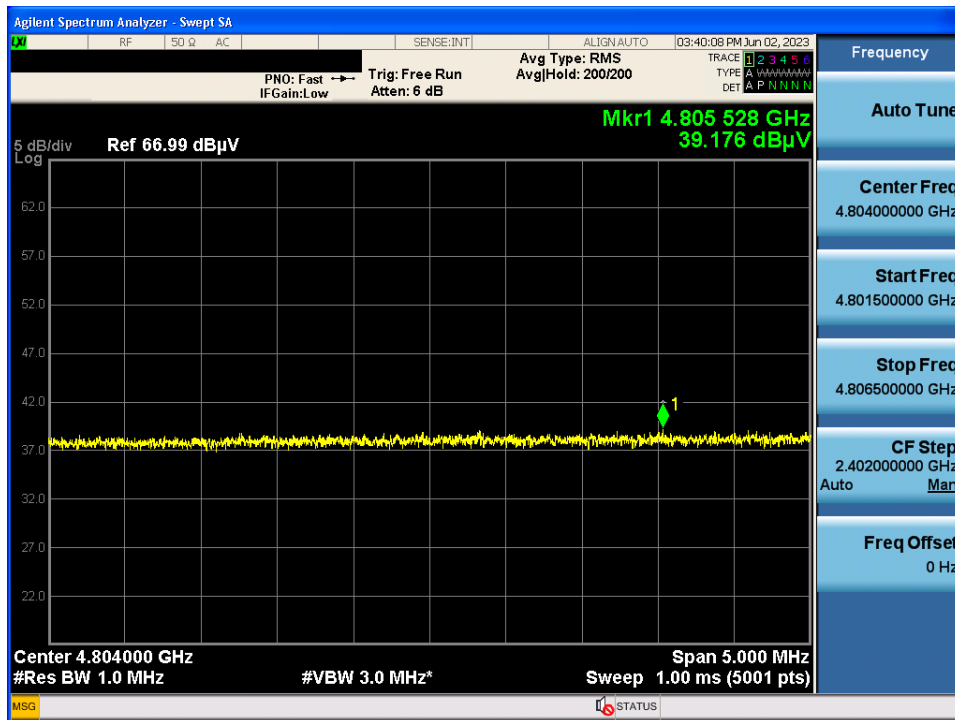

TM 4 & Highest & Z & Ver

Detector Mode : PK

TM 4 & Highest & Z & Ver

Detector Mode : AV

TM 1 & Lowest & Y & Hor

Detector Mode : AV

TM 2 & Lowest & Y & Hor

Detector Mode : AV

TM 3 & Lowest & Y & Hor

Detector Mode : AV

TM 4 & Lowest & Y & Hor

Detector Mode : AV