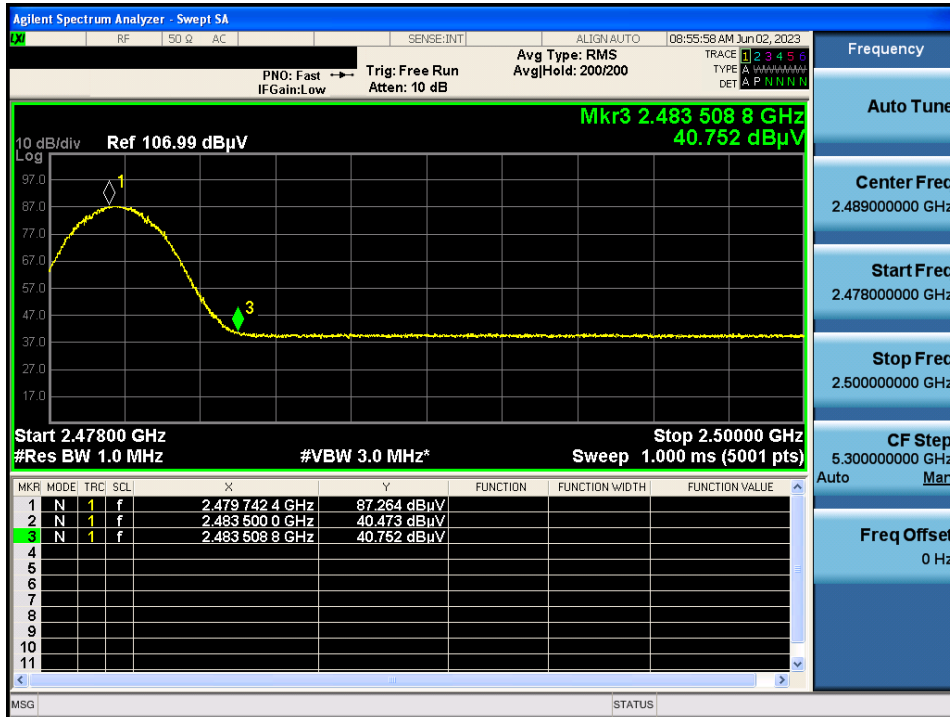

TM 2 & Highest & Z & Ver

Detector Mode : PK

TM 2 & Highest & Z & Ver

Detector Mode : AV

TM 3 & Lowest & Z & Ver

Detector Mode : PK

TM 3 & Lowest & Z & Ver

Detector Mode : AV

TM 3 & Highest & Z & Ver

Detector Mode : PK

TM 3 & Highest & Z & Ver

Detector Mode : AV

TM 4 & Lowest & Z & Ver

Detector Mode : PK

TM 4 & Lowest & Z & Ver

Detector Mode : AV

TM 4 & Highest & Z & Ver

Detector Mode : PK

TM 4 & Highest & Z & Ver

Detector Mode : AV

TM 1 & Lowest & Y & Hor

Detector Mode : AV

TM 2 & Lowest & Y & Hor

Detector Mode : AV