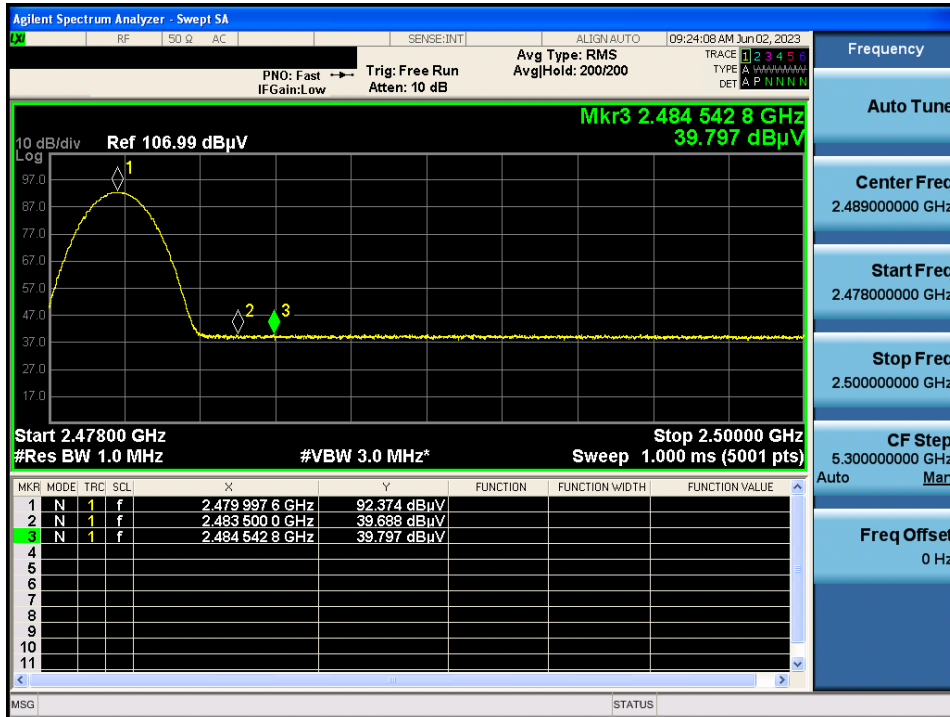

TM 3 & Highest & Z & Ver

Detector Mode : PK

TM 3 & Highest & Z & Ver

Detector Mode : AV

TM 4 & Lowest & Z & Ver

Detector Mode : PK

TM 4 & Lowest & Z & Ver

Detector Mode : AV

TM 4 & Highest & Z & Ver

Detector Mode : PK

TM 4 & Highest & Z & Ver

Detector Mode : AV

TM 1 & Lowest & Y & Hor

Detector Mode : AV

TM 2 & Lowest & Y & Hor

Detector Mode : AV