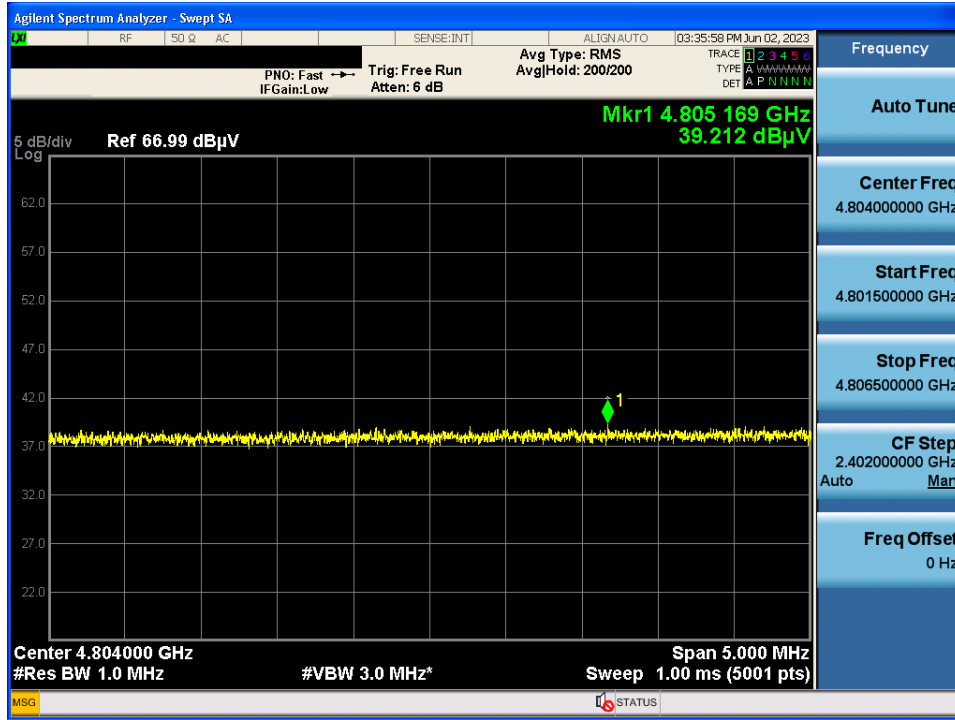

TM 4 & Highest & Z & Ver

Detector Mode : PK

TM 4 & Highest & Z & Ver

Detector Mode : AV

TM 1 & Lowest & Y & Hor

Detector Mode : AV

TM 2 & Lowest & Y & Hor

Detector Mode : AV

TM 3 & Lowest & Y & Hor

Detector Mode : AV

TM 4 & Lowest & Y & Hor

Detector Mode : AV