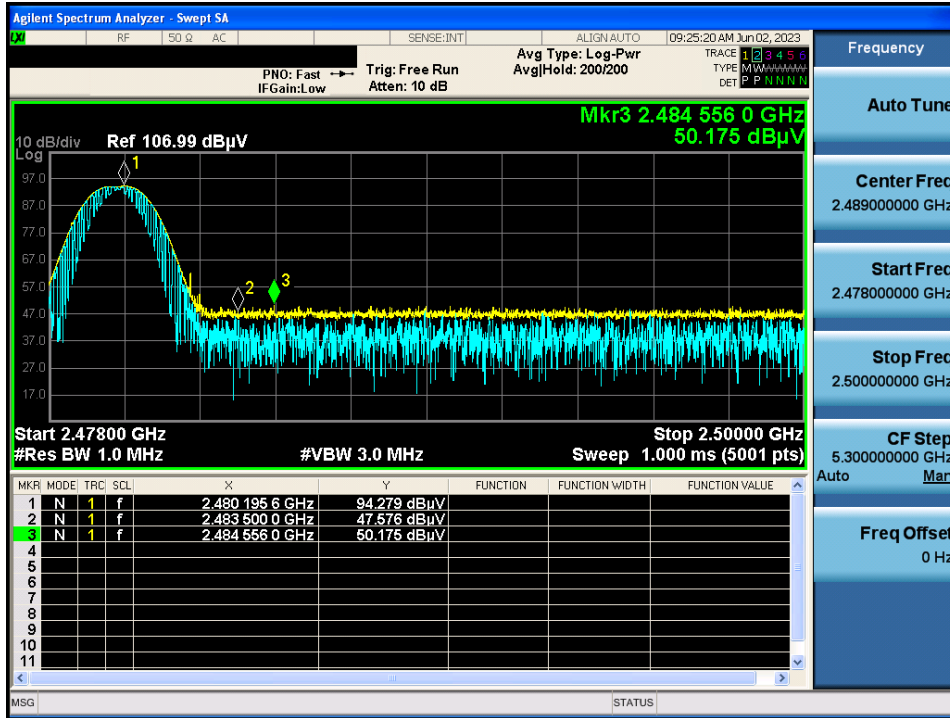

TM 3 & Highest & Z & Ver

Detector Mode : PK

TM 3 & Highest & Z & Ver

Detector Mode : AV

TM 4 & Lowest & Z & Ver

Detector Mode : PK

TM 4 & Lowest & Z & Ver

Detector Mode : AV

TM 4 & Highest & Z & Ver

Detector Mode : PK

TM 4 & Highest & Z & Ver

Detector Mode : AV

TM 1 & Lowest & Y & Hor

Detector Mode : AV

TM 2 & Lowest & Y & Hor

Detector Mode : AV