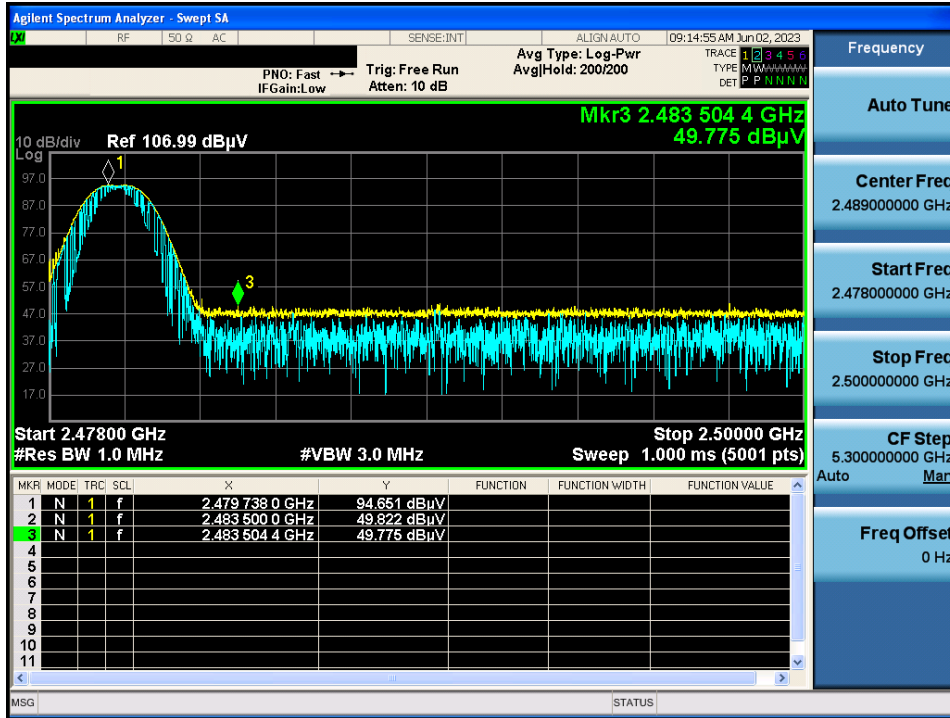

TM 2 & Highest & Z & Ver

Detector Mode : PK

TM 2 & Highest & Z & Ver

Detector Mode : AV

TM 3 & Lowest & Z & Ver

Detector Mode : PK

TM 3 & Lowest & Z & Ver

Detector Mode : AV

TM 3 & Highest & Z & Ver

Detector Mode : PK

TM 3 & Highest & Z & Ver

Detector Mode : AV

TM 4 & Lowest & Z & Ver

Detector Mode : PK

TM 4 & Lowest & Z & Ver

Detector Mode : AV

TM 4 & Highest & Z & Ver

Detector Mode : PK

TM 4 & Highest & Z & Ver

Detector Mode : AV

TM 1 & Lowest & Y & Hor

Detector Mode : AV

TM 2 & Lowest & Y & Hor

Detector Mode : AV