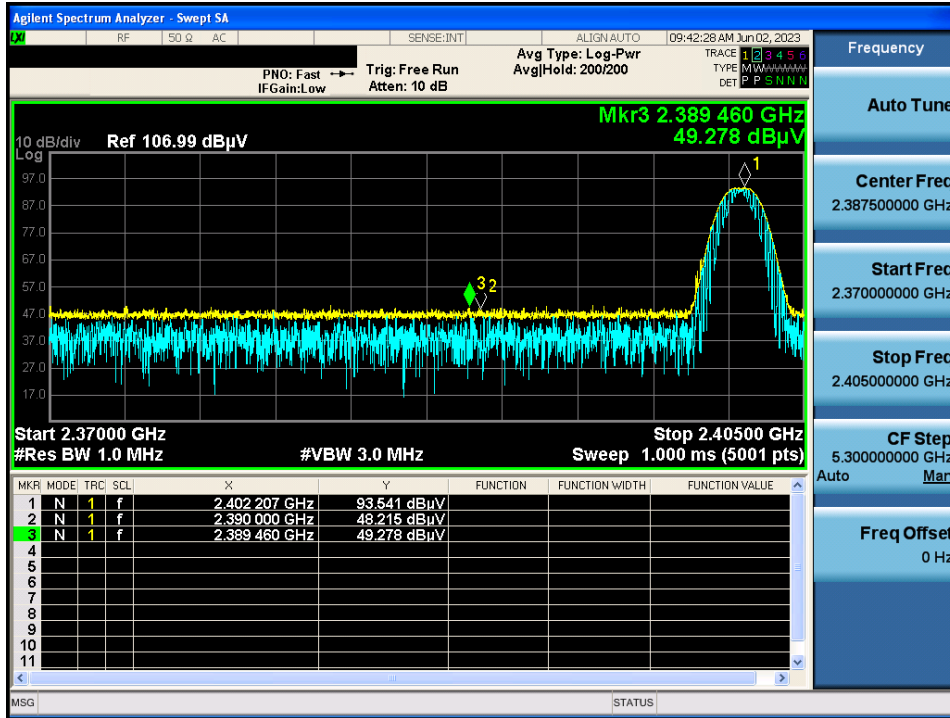

TM 3 & Highest & Z & Ver

Detector Mode : PK

TM 3 & Highest & Z & Ver

Detector Mode : AV

TM 4 & Lowest & Z & Ver

Detector Mode : PK

TM 4 & Lowest & Z & Ver

Detector Mode : AV

TM 4 & Highest & Z & Ver

Detector Mode : PK

TM 4 & Highest & Z & Ver

Detector Mode : AV

TM 1 & Lowest & Y & Hor

Detector Mode : AV

TM 2 & Lowest & Y & Hor

Detector Mode : AV