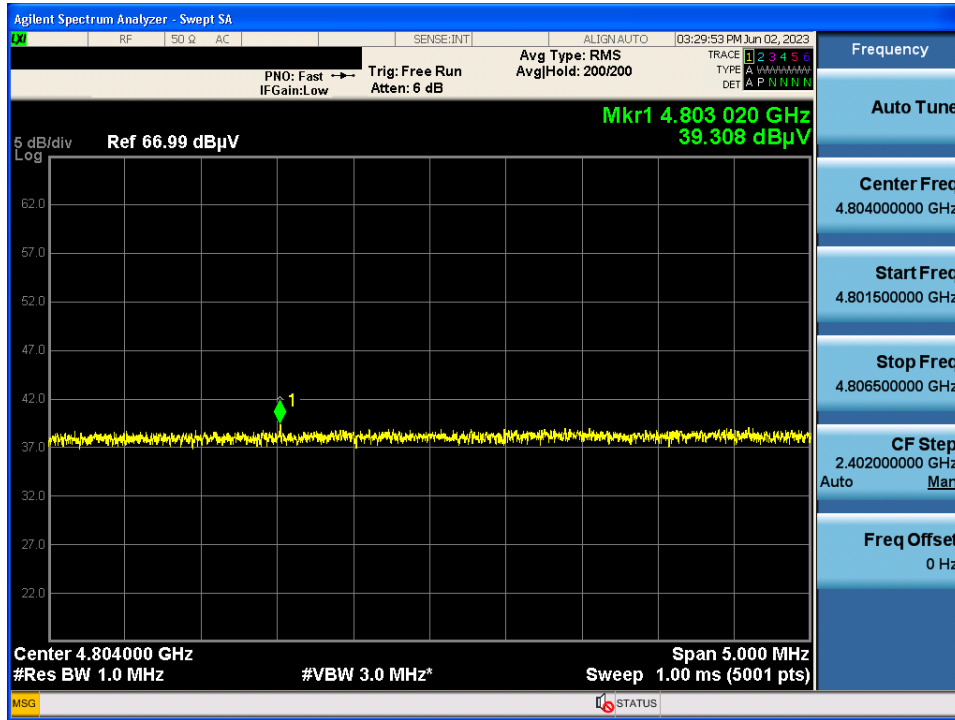

TM 4 & Highest & Z & Ver

Detector Mode : PK

TM 4 & Highest & Z & Ver

Detector Mode : AV

TM 1 & Lowest & Y & Hor

Detector Mode : AV

TM 2 & Lowest & Y & Hor

Detector Mode : AV

TM 3 & Lowest & Y & Hor

Detector Mode : AV

TM 4 & Lowest & Y & Hor

Detector Mode : AV