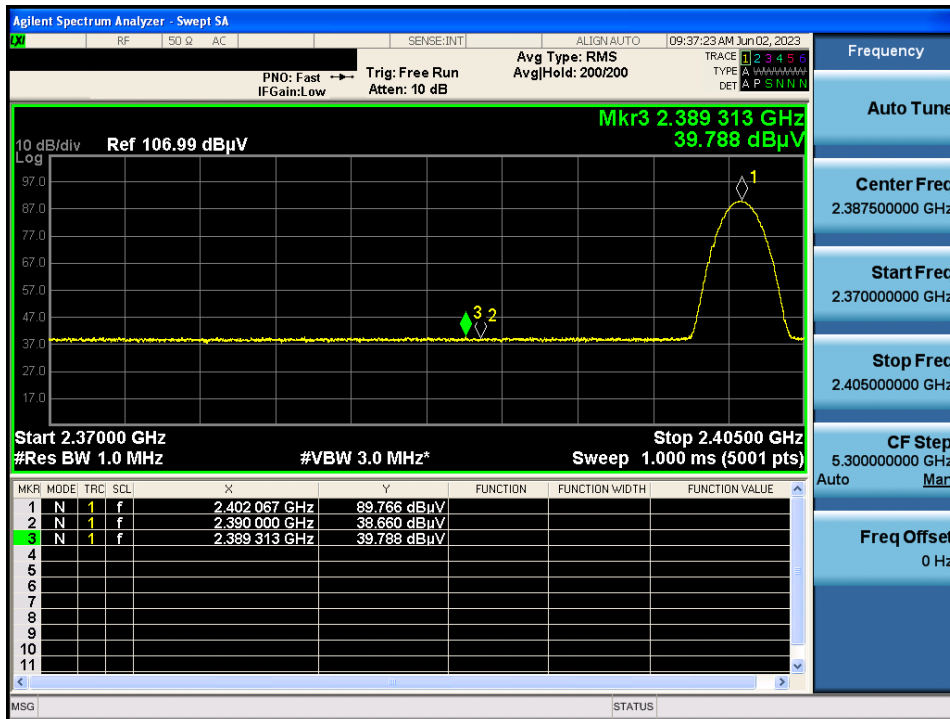

TM 2 & Highest & Z & Ver

Detector Mode : PK

TM 2 & Highest & Z & Ver

Detector Mode : AV

TM 3 & Lowest & Z & Ver

Detector Mode : PK

TM 3 & Lowest & Z & Ver

Detector Mode : AV

TM 3 & Highest & Z & Ver

Detector Mode : PK

TM 3 & Highest & Z & Ver

Detector Mode : AV

TM 4 & Lowest & Z & Ver

Detector Mode : PK

TM 4 & Lowest & Z & Ver

Detector Mode : AV

TM 4 & Highest & Z & Ver

Detector Mode : PK

TM 4 & Highest & Z & Ver

Detector Mode : AV

TM 1 & Lowest & Y & Hor

Detector Mode : AV

TM 2 & Lowest & Y & Hor

Detector Mode : AV