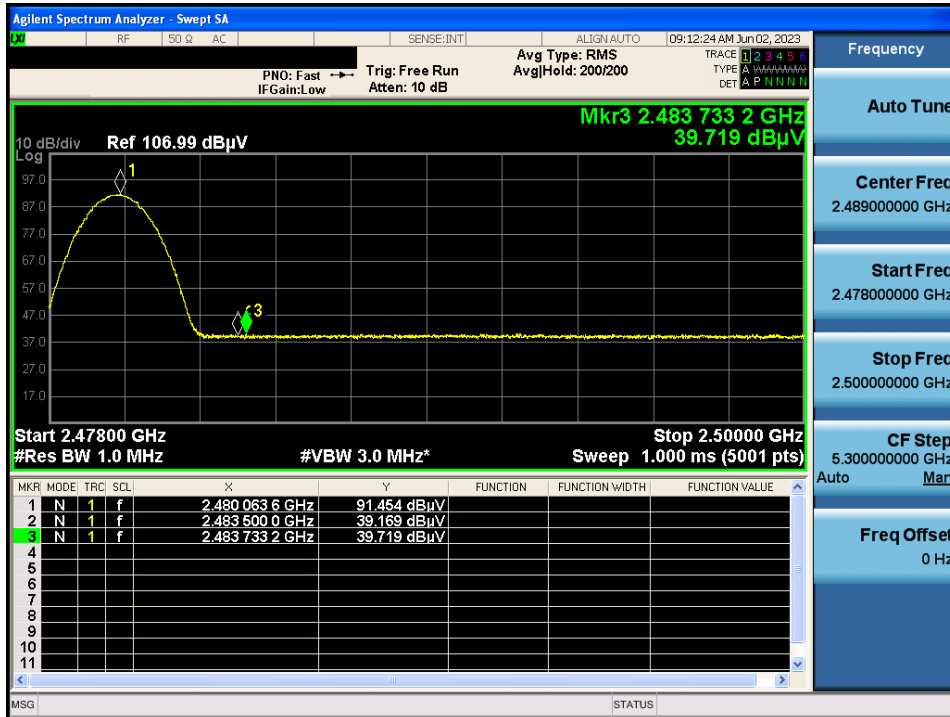

TM 2 & Highest & Z & Ver

Detector Mode : PK

TM 2 & Highest & Z & Ver

Detector Mode : AV

TM 3 & Lowest & Z & Ver

Detector Mode : PK

TM 3 & Lowest & Z & Ver

Detector Mode : AV

TM 3 & Highest & Z & Ver

Detector Mode : PK

TM 3 & Highest & Z & Ver

Detector Mode : AV

TM 4 & Lowest & Z & Ver

Detector Mode : PK

TM 4 & Lowest & Z & Ver

Detector Mode : AV

TM 4 & Highest & Z & Ver

Detector Mode : PK

TM 4 & Highest & Z & Ver

Detector Mode : AV

TM 1 & Lowest & Y & Hor

Detector Mode : AV

TM 2 & Lowest & Y & Hor

Detector Mode : AV