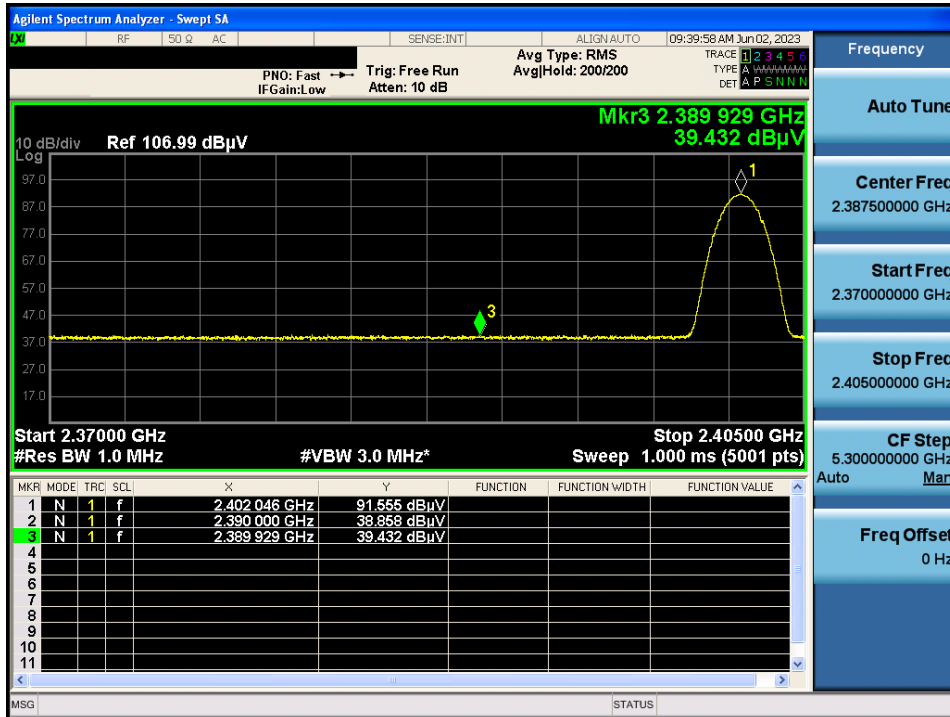

TM 3 & Highest & Z & Ver

Detector Mode : PK

TM 3 & Highest & Z & Ver

Detector Mode : AV

TM 4 & Lowest & Z & Ver

Detector Mode : PK

TM 4 & Lowest & Z & Ver

Detector Mode : AV

TM 4 & Highest & Z & Ver

Detector Mode : PK

TM 4 & Highest & Z & Ver

Detector Mode : AV

TM 1 & Lowest & Y & Hor

Detector Mode : AV

TM 2 & Lowest & Y & Hor

Detector Mode : AV