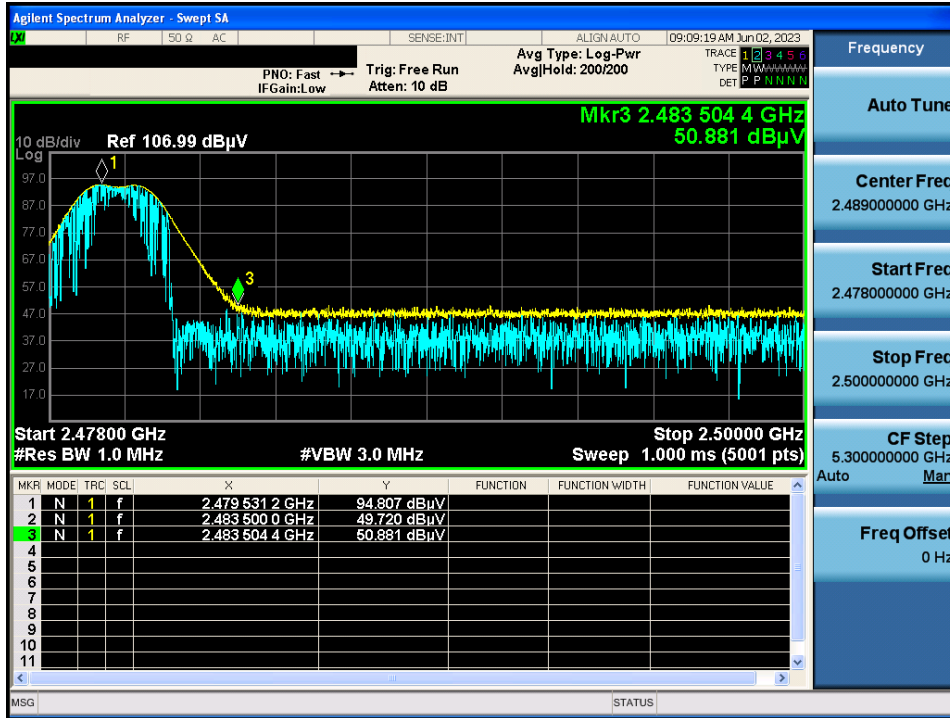

TM 2 & Highest & Z & Ver

Detector Mode : PK

TM 2 & Highest & Z & Ver

Detector Mode : AV

TM 3 & Lowest & Z & Ver

Detector Mode : PK

TM 3 & Lowest & Z & Ver

Detector Mode : AV

TM 3 & Highest & Z & Ver

Detector Mode : PK

TM 3 & Highest & Z & Ver

Detector Mode : AV

TM 4 & Lowest & Z & Ver

Detector Mode : PK

TM 4 & Lowest & Z & Ver

Detector Mode : AV

TM 4 & Highest & Z & Ver

Detector Mode : PK

TM 4 & Highest & Z & Ver

Detector Mode : AV

TM 1 & Lowest & Y & Hor

Detector Mode : AV

TM 2 & Lowest & Y & Hor

Detector Mode : AV