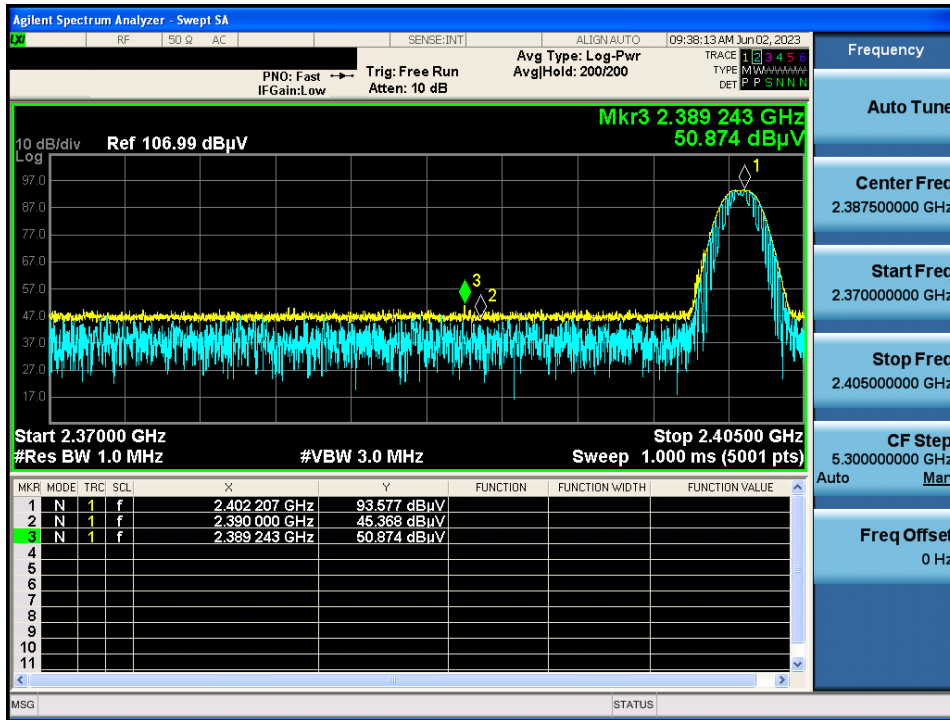

TM 2 & Highest & Z & Ver

Detector Mode : PK

TM 2 & Highest & Z & Ver

Detector Mode : AV

TM 3 & Lowest & Z & Ver

Detector Mode : PK

TM 3 & Lowest & Z & Ver

Detector Mode : AV

TM 3 & Highest & Z & Ver

Detector Mode : PK

TM 3 & Highest & Z & Ver

Detector Mode : AV

TM 4 & Lowest & Z & Ver

Detector Mode : PK

TM 4 & Lowest & Z & Ver

Detector Mode : AV

TM 4 & Highest & Z & Ver

Detector Mode : PK

TM 4 & Highest & Z & Ver

Detector Mode : AV

TM 1 & Lowest & Y & Hor

Detector Mode : AV

TM 2 & Lowest & Y & Hor

Detector Mode : AV