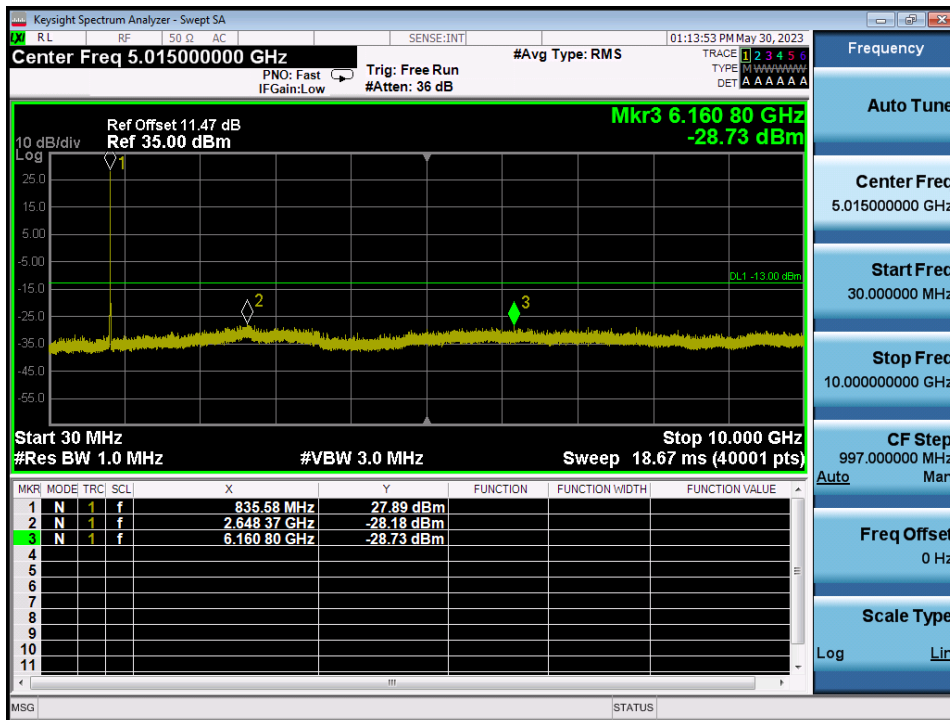

EDGE1900 & Channel: 512

EDGE1900 & Channel: 661

EDGE1900 & Channel: 810

WCDMA1900 & Channel: 9 262

WCDMA1900 & Channel: 9 400

WCDMA1900 & Channel: 9 538

8.3. SPURIOUS EMISSIONS AT ANTENNA TERMINAL

GSM850 & Channel: 128

GSM850 & Channel: 190

GSM850 & Channel: 251

WCDMA850 & Channel: 4 132

WCDMA850 & Channel: 4 183

WCDMA850 & Channel: 4 233

WCDMA1700 & Channel: 1 312

WCDMA1700 & Channel: 1 312

WCDMA1700 & Channel: 1 412

WCDMA1700 & Channel: 1 412

WCDMA1700 & Channel: 1 513

WCDMA1700 & Channel: 1 513

GSM1900 & Channel: 512

GSM1900 & Channel: 512

GSM1900 & Channel: 661

GSM1900 & Channel: 661

GSM1900 & Channel: 810

GSM1900 & Channel: 810

WCDMA1900 & Channel: 9 262

WCDMA1900 & Channel: 9 262

WCDMA1900 & Channel: 9 400

WCDMA1900 & Channel: 9 400

WCDMA1900 & Channel: 9 538

WCDMA1900 & Channel: 9 538

8.4. BAND EDGE EMISSIONS AT ANTENNA TERMINAL