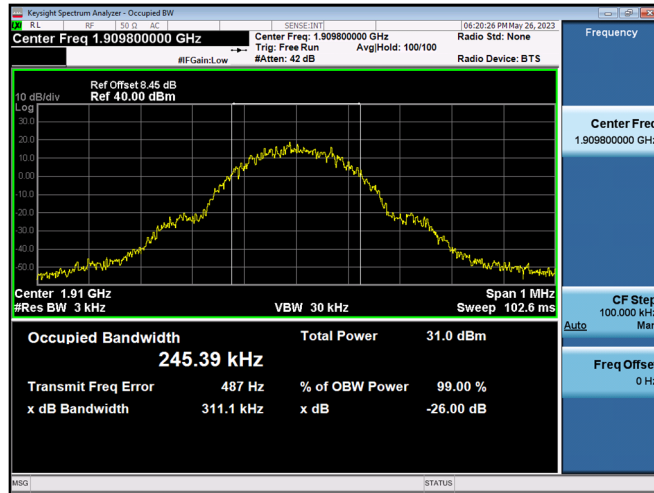

EDGE1900 & Channel: 512

EDGE1900 & Channel: 661

EDGE1900 & Channel: 810

WCDMA1900 & Channel: 9 262

WCDMA1900 & Channel: 9 400

WCDMA1900 & Channel: 9 538

8.3. SPURIOUS EMISSIONS AT ANTENNA TERMINAL

GSM850 & Channel: 128

GSM850 & Channel: 190

GSM850 & Channel: 251

WCDMA850 & Channel: 4 132

WCDMA850 & Channel: 4 183

WCDMA850 & Channel: 4 233

WCDMA1700 & Channel: 1 312

WCDMA1700 & Channel: 1 312

WCDMA1700 & Channel: 1 412