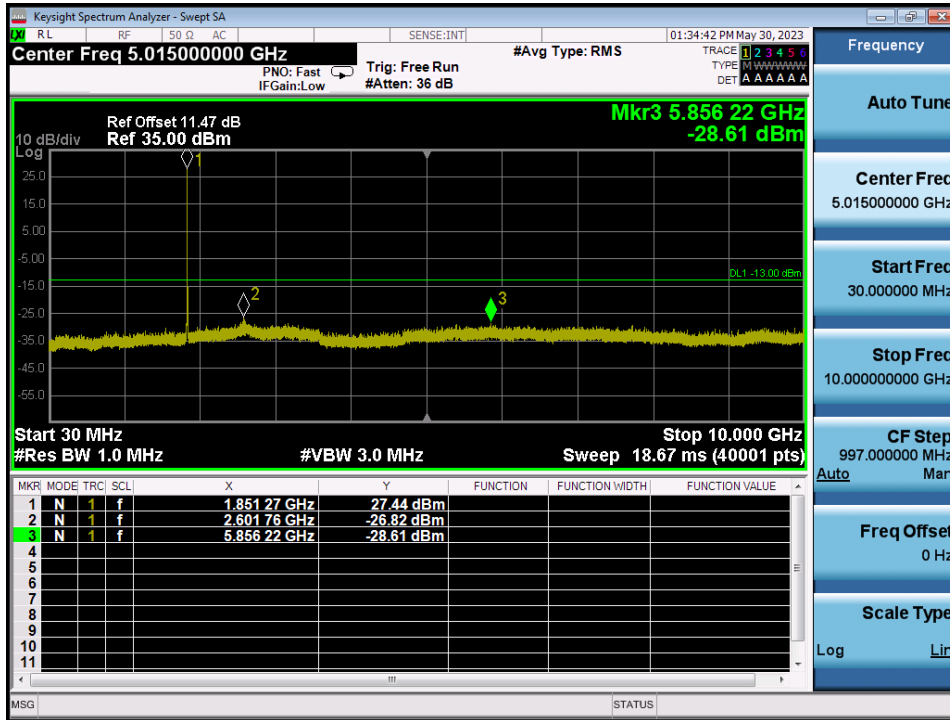

GSM850 & Channel: 190

GSM850 & Channel: 251

WCDMA850 & Channel: 4 132

WCDMA850 & Channel: 4 183

WCDMA850 & Channel: 4 233

WCDMA1700 & Channel: 1 312

WCDMA1700 & Channel: 1 312

WCDMA1700 & Channel: 1 412

WCDMA1700 & Channel: 1 412

WCDMA1700 & Channel: 1 513

WCDMA1700 & Channel: 1 513

GSM1900 & Channel: 512

GSM1900 & Channel: 512

GSM1900 & Channel: 661

GSM1900 & Channel: 661

GSM1900 & Channel: 810

GSM1900 & Channel: 810

WCDMA1900 & Channel: 9 262

WCDMA1900 & Channel: 9 262

WCDMA1900 & Channel: 9 400

WCDMA1900 & Channel: 9 400

WCDMA1900 & Channel: 9 538

WCDMA1900 & Channel: 9 538

8.4. BAND EDGE EMISSIONS AT ANTENNA TERMINAL

GSM850 & Channel: 128

GSM850 & Channel: 128

GSM850 & Channel: 251

GSM850 & Channel: 251

EDGE850 & Channel: 128

EDGE850 & Channel: 128

EDGE850 & Channel: 251

EDGE850 & Channel: 251