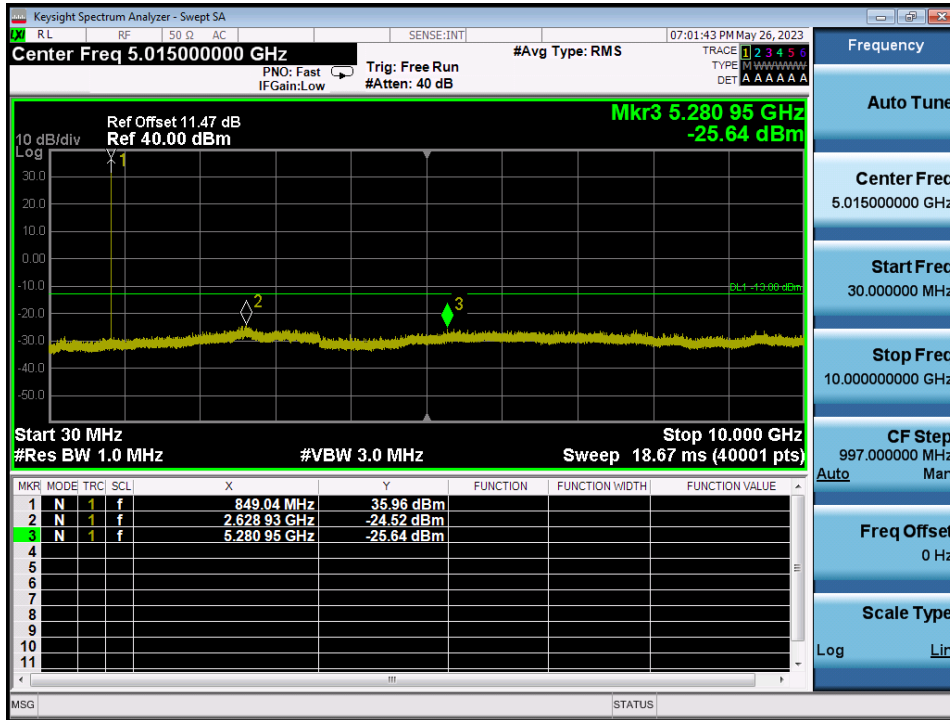

EDGE1900 & Channel: 512

EDGE1900 & Channel: 661

EDGE1900 & Channel: 810

WCDMA1900 & Channel: 9 262

WCDMA1900 & Channel: 9 400

WCDMA1900 & Channel: 9 538

8.3. SPURIOUS EMISSIONS AT ANTENNA TERMINAL

GSM850 & Channel: 128

GSM850 & Channel: 190

GSM850 & Channel: 251

WCDMA850 & Channel: 4 132

WCDMA850 & Channel: 4 183

WCDMA850 & Channel: 4 233

WCDMA1700 & Channel: 1 312

WCDMA1700 & Channel: 1 312

WCDMA1700 & Channel: 1 412