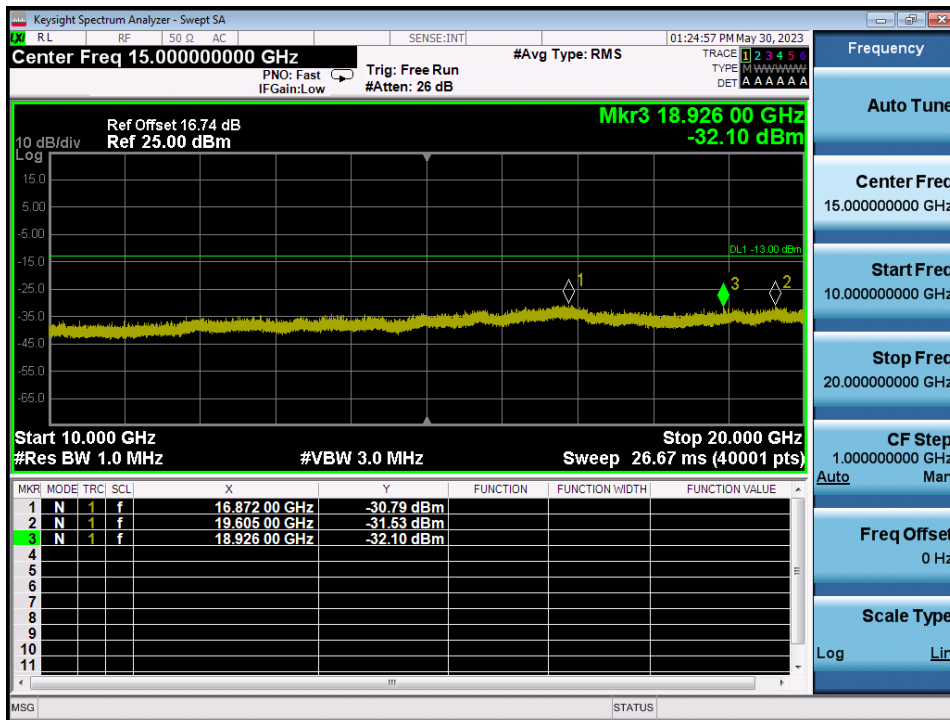

EDGE1900 & Channel: 512

EDGE1900 & Channel: 661

EDGE1900 & Channel: 810

WCDMA1900 & Channel: 9 262

WCDMA1900 & Channel: 9 400

WCDMA1900 & Channel: 9 538

8.3. SPURIOUS EMISSIONS AT ANTENNA TERMINAL

GSM850 & Channel: 128

GSM850 & Channel: 190

GSM850 & Channel: 251

WCDMA850 & Channel: 4 132

WCDMA850 & Channel: 4 183

WCDMA850 & Channel: 4 233

WCDMA1700 & Channel: 1 312

WCDMA1700 & Channel: 1 312

WCDMA1700 & Channel: 1 412

WCDMA1700 & Channel: 1 412

WCDMA1700 & Channel: 1 513

WCDMA1700 & Channel: 1 513

GSM1900 & Channel: 512

GSM1900 & Channel: 512

GSM1900 & Channel: 661

GSM1900 & Channel: 661

GSM1900 & Channel: 810

GSM1900 & Channel: 810

WCDMA1900 & Channel: 9 262

WCDMA1900 & Channel: 9 262

WCDMA1900 & Channel: 9 400

WCDMA1900 & Channel: 9 400

WCDMA1900 & Channel: 9 538

WCDMA1900 & Channel: 9 538

8.4. BAND EDGE EMISSIONS AT ANTENNA TERMINAL