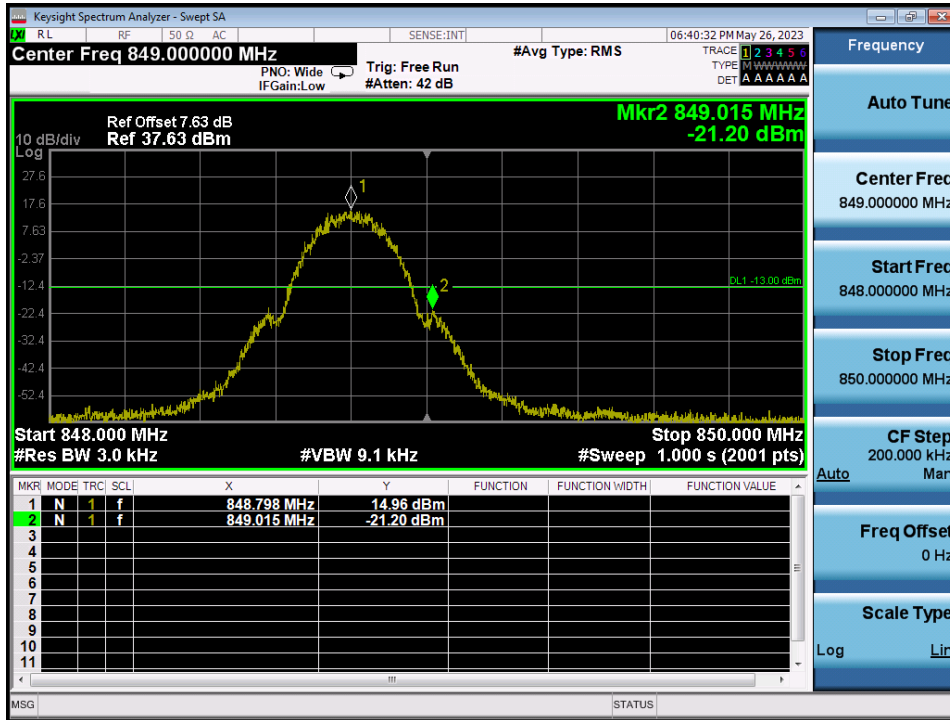

GSM1900 & Channel: 810

WCDMA1900 & Channel: 9 262

WCDMA1900 & Channel: 9 262

WCDMA1900 & Channel: 9 400

WCDMA1900 & Channel: 9 400

WCDMA1900 & Channel: 9 538

WCDMA1900 & Channel: 9 538

8.4. BAND EDGE EMISSIONS AT ANTENNA TERMINAL

GSM850 & Channel: 128

GSM850 & Channel: 128

GSM850 & Channel: 251

GSM850 & Channel: 251

EDGE850 & Channel: 128

EDGE850 & Channel: 128

EDGE850 & Channel: 251

EDGE850 & Channel: 251

WCDMA850 & Channel: 4 132

WCDMA850 & Channel: 4 132

WCDMA850 & Channel: 4 233

WCDMA850 & Channel: 4 233

WCDMA1700 & Channel: 1 312

WCDMA1700 & Channel: 1 312

WCDMA1700 & Channel: 1 513

WCDMA1700 & Channel: 1 513