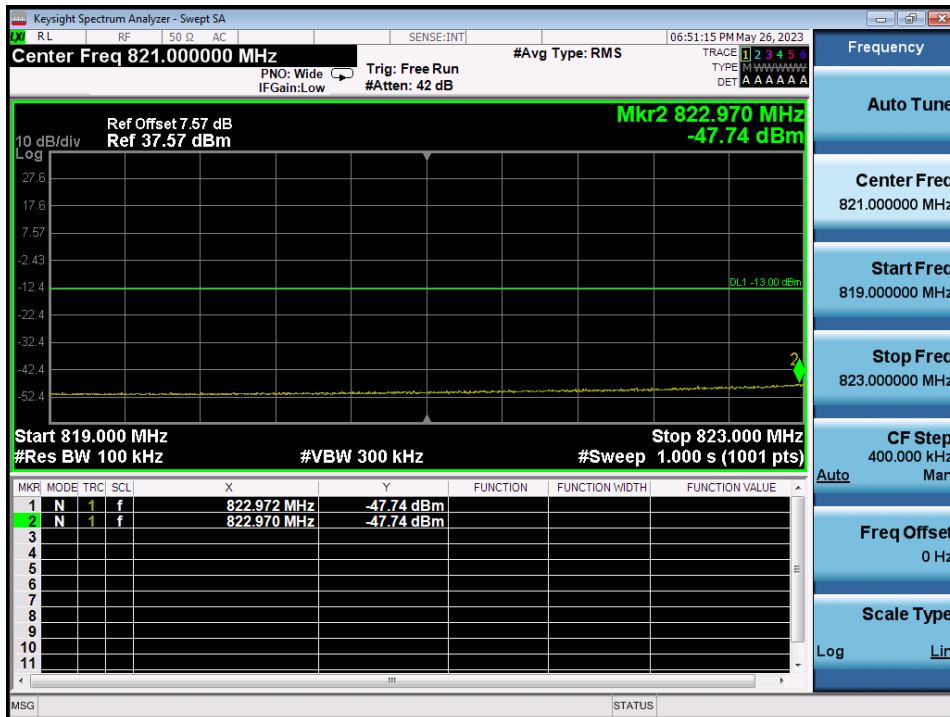

GSM1900 & Channel: 810

WCDMA1900 & Channel: 9 262

WCDMA1900 & Channel: 9 262

WCDMA1900 & Channel: 9 400

WCDMA1900 & Channel: 9 400

WCDMA1900 & Channel: 9 538

WCDMA1900 & Channel: 9 538

8.4. BAND EDGE EMISSIONS AT ANTENNA TERMINAL

GSM850 & Channel: 128

GSM850 & Channel: 128

GSM850 & Channel: 251

GSM850 & Channel: 251

EDGE850 & Channel: 128

EDGE850 & Channel: 128

EDGE850 & Channel: 251

EDGE850 & Channel: 251