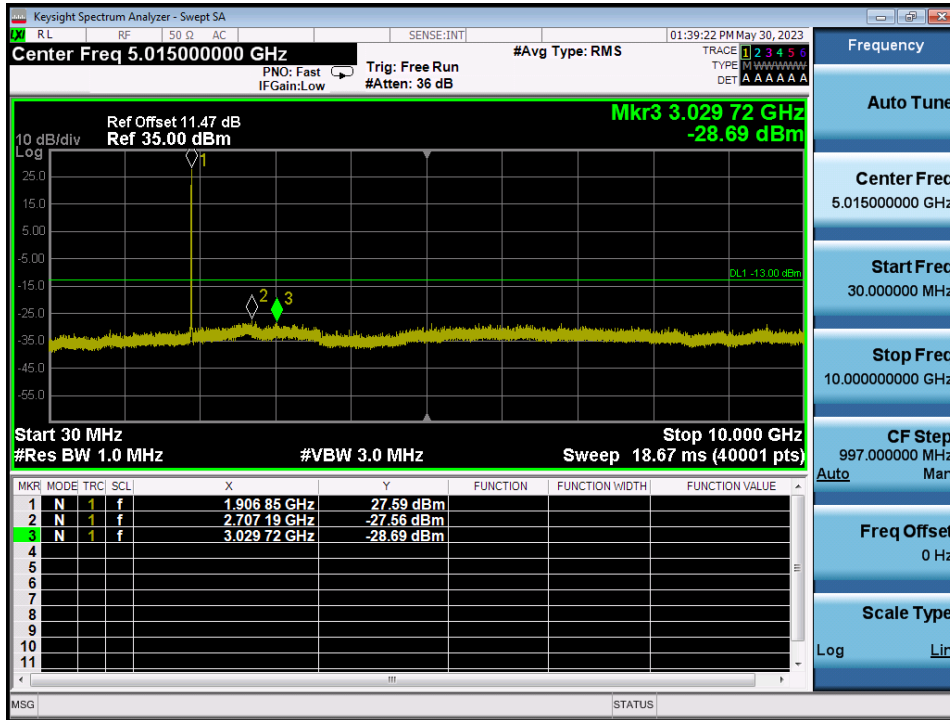

GSM1900 & Channel: 810

WCDMA1900 & Channel: 9 262

WCDMA1900 & Channel: 9 262

WCDMA1900 & Channel: 9 400

WCDMA1900 & Channel: 9 400

WCDMA1900 & Channel: 9 538

WCDMA1900 & Channel: 9 538

8.4. BAND EDGE EMISSIONS AT ANTENNA TERMINAL

GSM850 & Channel: 128

GSM850 & Channel: 128

GSM850 & Channel: 251

GSM850 & Channel: 251

EDGE850 & Channel: 128

EDGE850 & Channel: 128

EDGE850 & Channel: 251

EDGE850 & Channel: 251