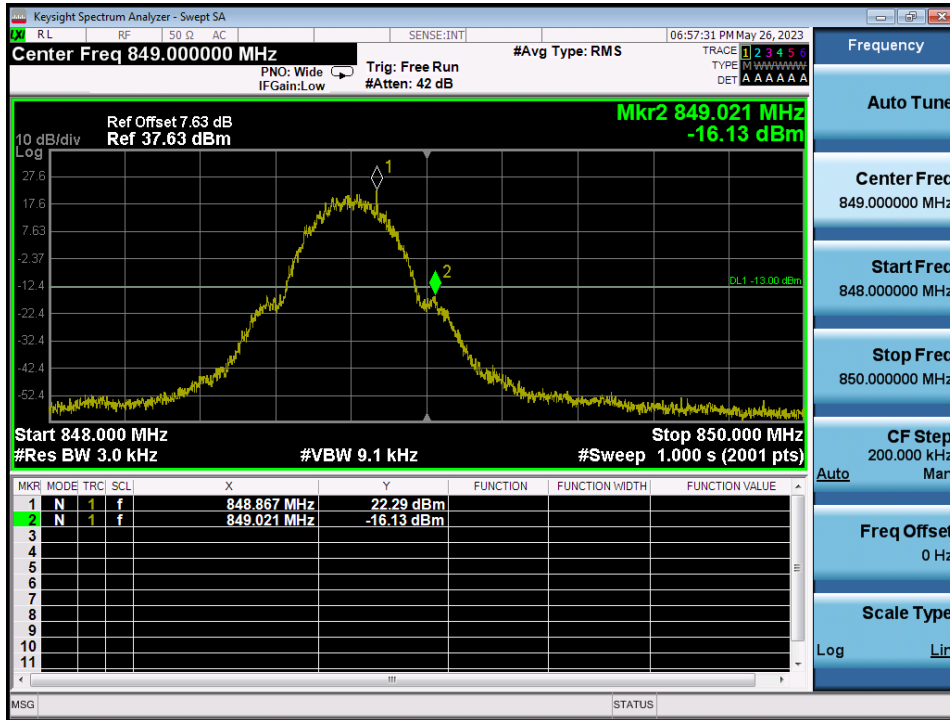

GSM1900 & Channel: 810

WCDMA1900 & Channel: 9 262

WCDMA1900 & Channel: 9 262

WCDMA1900 & Channel: 9 400

WCDMA1900 & Channel: 9 400

WCDMA1900 & Channel: 9 538

WCDMA1900 & Channel: 9 538

8.4. BAND EDGE EMISSIONS AT ANTENNA TERMINAL

GSM850 & Channel: 128

GSM850 & Channel: 128

GSM850 & Channel: 251

GSM850 & Channel: 251

EDGE850 & Channel: 128

EDGE850 & Channel: 128

EDGE850 & Channel: 251

EDGE850 & Channel: 251