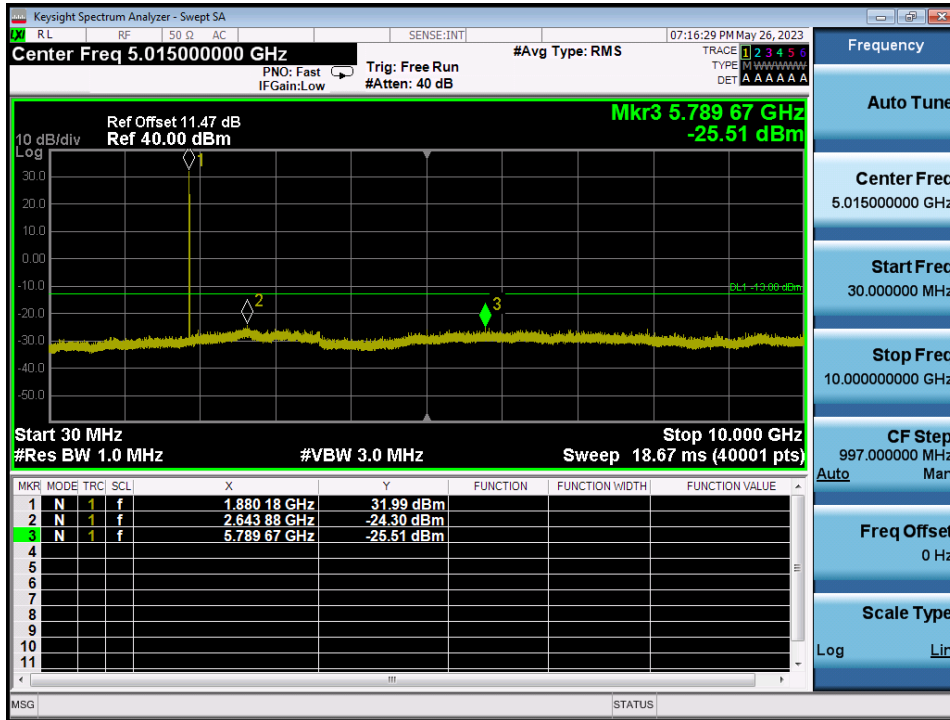

WCDMA1700 & Channel: 1 412

WCDMA1700 & Channel: 1 513

WCDMA1700 & Channel: 1 513

GSM1900 & Channel: 512

GSM1900 & Channel: 512

GSM1900 & Channel: 661

GSM1900 & Channel: 661

GSM1900 & Channel: 810

GSM1900 & Channel: 810

WCDMA1900 & Channel: 9 262

WCDMA1900 & Channel: 9 262

WCDMA1900 & Channel: 9 400

WCDMA1900 & Channel: 9 400

WCDMA1900 & Channel: 9 538

WCDMA1900 & Channel: 9 538

8.4. BAND EDGE EMISSIONS AT ANTENNA TERMINAL