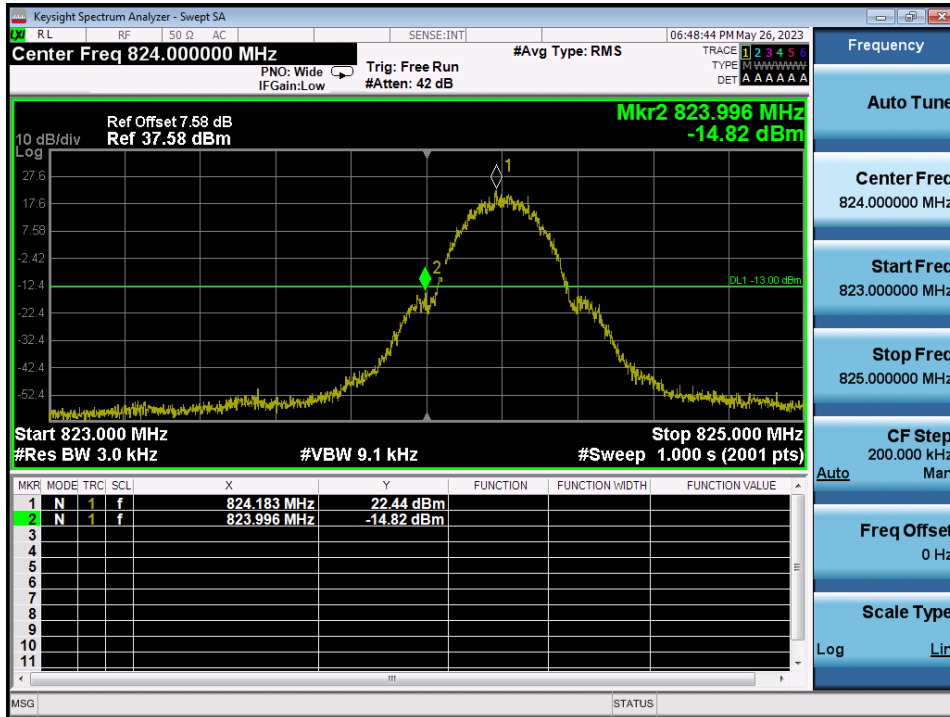

GSM1900 & Channel: 810

WCDMA1900 & Channel: 9 262

WCDMA1900 & Channel: 9 262

WCDMA1900 & Channel: 9 400

WCDMA1900 & Channel: 9 400

WCDMA1900 & Channel: 9 538

WCDMA1900 & Channel: 9 538

8.4. BAND EDGE EMISSIONS AT ANTENNA TERMINAL

GSM850 & Channel: 128

GSM850 & Channel: 128

GSM850 & Channel: 251

GSM850 & Channel: 251

EDGE850 & Channel: 128

EDGE850 & Channel: 128

EDGE850 & Channel: 251

EDGE850 & Channel: 251