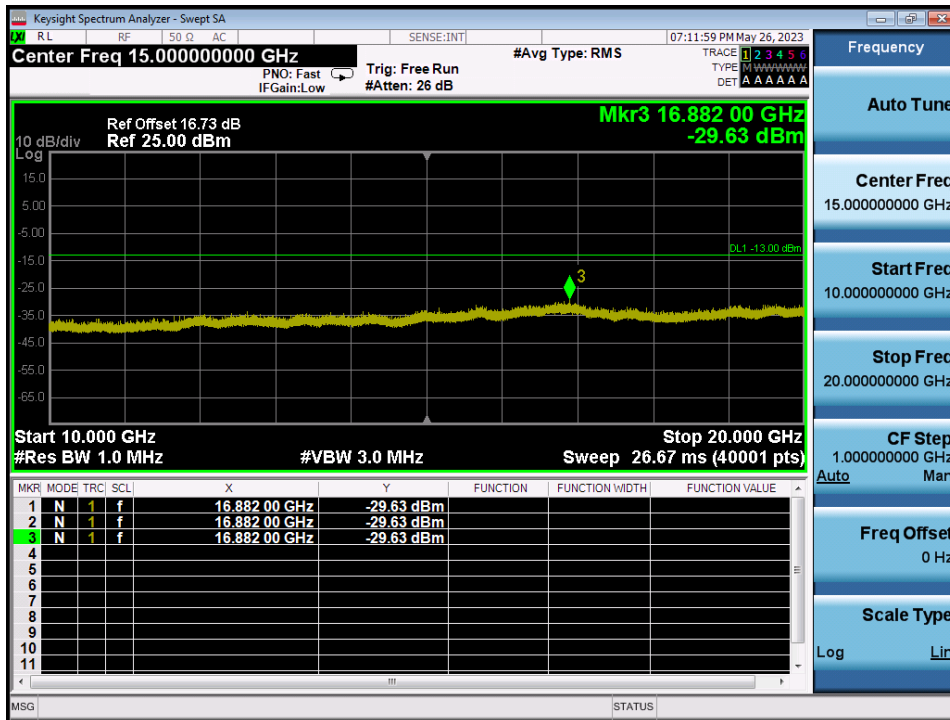

GSM850 & Channel: 190

GSM850 & Channel: 251

WCDMA850 & Channel: 4 132

WCDMA850 & Channel: 4 183

WCDMA850 & Channel: 4 233

WCDMA1700 & Channel: 1 312

WCDMA1700 & Channel: 1 312

WCDMA1700 & Channel: 1 412

WCDMA1700 & Channel: 1 412

WCDMA1700 & Channel: 1 513

WCDMA1700 & Channel: 1 513

GSM1900 & Channel: 512

GSM1900 & Channel: 512

GSM1900 & Channel: 661

GSM1900 & Channel: 661

GSM1900 & Channel: 810

GSM1900 & Channel: 810

WCDMA1900 & Channel: 9 262

WCDMA1900 & Channel: 9 262

WCDMA1900 & Channel: 9 400

WCDMA1900 & Channel: 9 400

WCDMA1900 & Channel: 9 538

WCDMA1900 & Channel: 9 538

8.4. BAND EDGE EMISSIONS AT ANTENNA TERMINAL

GSM850 & Channel: 128

GSM850 & Channel: 128

GSM850 & Channel: 251

GSM850 & Channel: 251

EDGE850 & Channel: 128

EDGE850 & Channel: 128

EDGE850 & Channel: 251

EDGE850 & Channel: 251