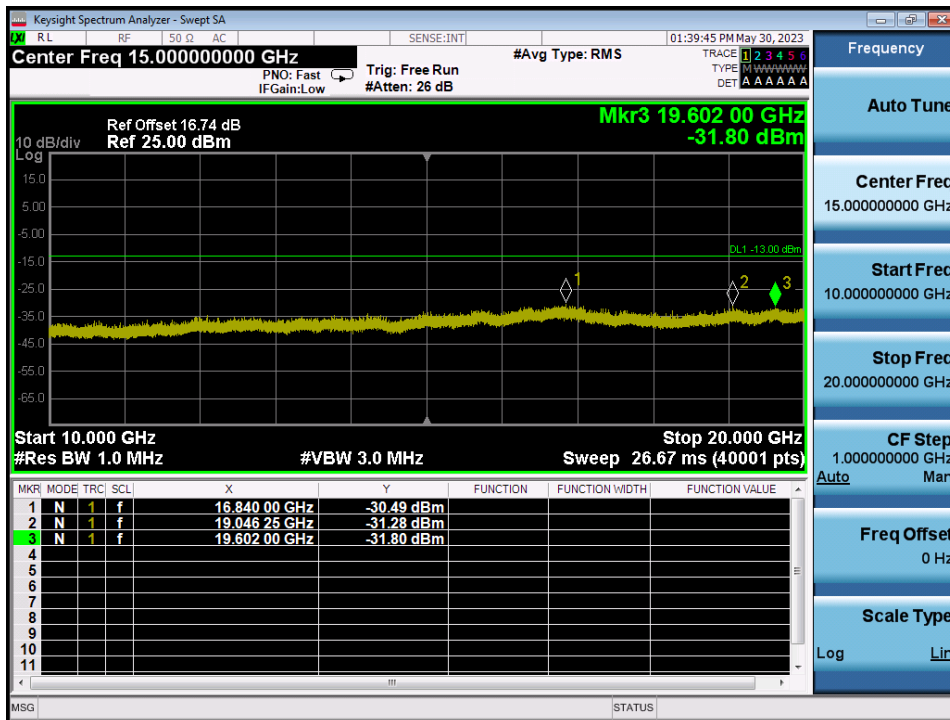

GSM1900 & Channel: 810

WCDMA1900 & Channel: 9 262

WCDMA1900 & Channel: 9 262

WCDMA1900 & Channel: 9 400

WCDMA1900 & Channel: 9 400

WCDMA1900 & Channel: 9 538

WCDMA1900 & Channel: 9 538

8.4. BAND EDGE EMISSIONS AT ANTENNA TERMINAL

GSM850 & Channel: 128

GSM850 & Channel: 128

GSM850 & Channel: 251

GSM850 & Channel: 251

EDGE850 & Channel: 128

EDGE850 & Channel: 128

EDGE850 & Channel: 251

EDGE850 & Channel: 251