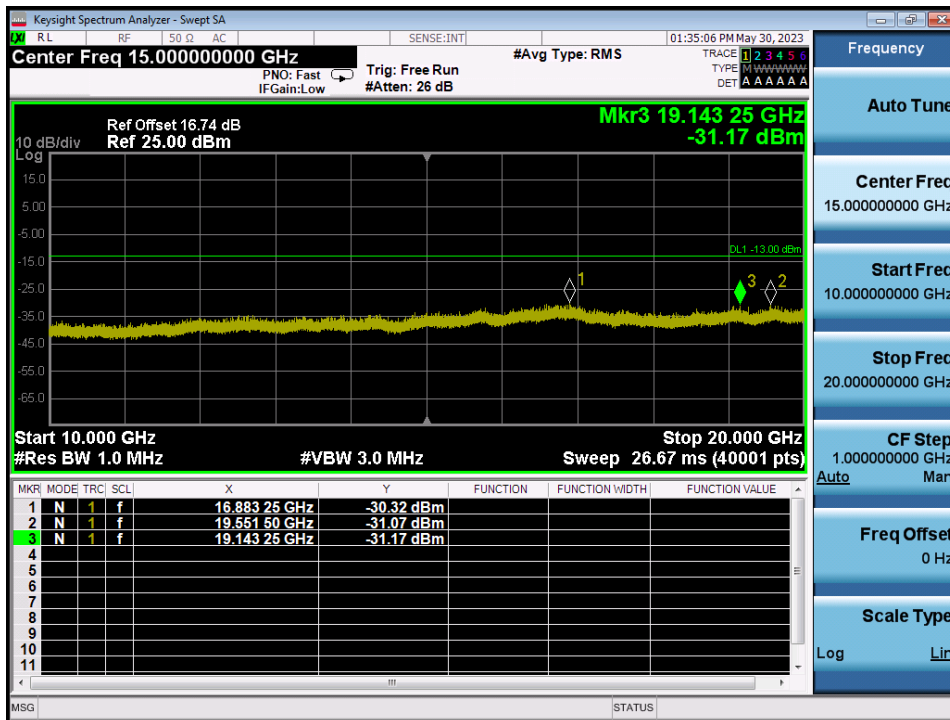

GSM850 & Channel: 190

GSM850 & Channel: 251

WCDMA850 & Channel: 4 132

WCDMA850 & Channel: 4 183

WCDMA850 & Channel: 4 233

WCDMA1700 & Channel: 1 312

WCDMA1700 & Channel: 1 312

WCDMA1700 & Channel: 1 412

WCDMA1700 & Channel: 1 412

WCDMA1700 & Channel: 1 513

WCDMA1700 & Channel: 1 513

GSM1900 & Channel: 512

GSM1900 & Channel: 512

GSM1900 & Channel: 661

GSM1900 & Channel: 661

GSM1900 & Channel: 810

GSM1900 & Channel: 810

WCDMA1900 & Channel: 9 262

WCDMA1900 & Channel: 9 262

WCDMA1900 & Channel: 9 400

WCDMA1900 & Channel: 9 400

WCDMA1900 & Channel: 9 538

WCDMA1900 & Channel: 9 538

8.4. BAND EDGE EMISSIONS AT ANTENNA TERMINAL

GSM850 & Channel: 128

GSM850 & Channel: 128

GSM850 & Channel: 251

GSM850 & Channel: 251

EDGE850 & Channel: 128

EDGE850 & Channel: 128

EDGE850 & Channel: 251

EDGE850 & Channel: 251