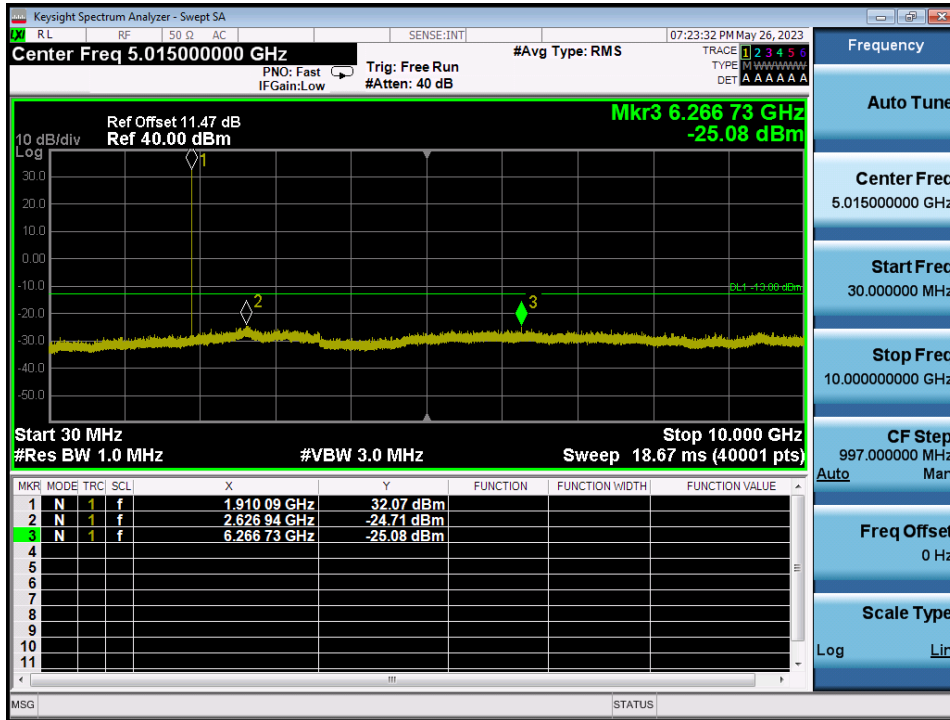

GSM850 & Channel: 190

GSM850 & Channel: 251

WCDMA850 & Channel: 4 132

WCDMA850 & Channel: 4 183

WCDMA850 & Channel: 4 233

WCDMA1700 & Channel: 1 312

WCDMA1700 & Channel: 1 312

WCDMA1700 & Channel: 1 412

WCDMA1700 & Channel: 1 412

WCDMA1700 & Channel: 1 513

WCDMA1700 & Channel: 1 513

GSM1900 & Channel: 512

GSM1900 & Channel: 512

GSM1900 & Channel: 661

GSM1900 & Channel: 661

GSM1900 & Channel: 810

GSM1900 & Channel: 810

WCDMA1900 & Channel: 9 262

WCDMA1900 & Channel: 9 262

WCDMA1900 & Channel: 9 400

WCDMA1900 & Channel: 9 400

WCDMA1900 & Channel: 9 538

WCDMA1900 & Channel: 9 538

8.4. BAND EDGE EMISSIONS AT ANTENNA TERMINAL

GSM850 & Channel: 128

GSM850 & Channel: 128

GSM850 & Channel: 251

GSM850 & Channel: 251

EDGE850 & Channel: 128

EDGE850 & Channel: 128

EDGE850 & Channel: 251

EDGE850 & Channel: 251