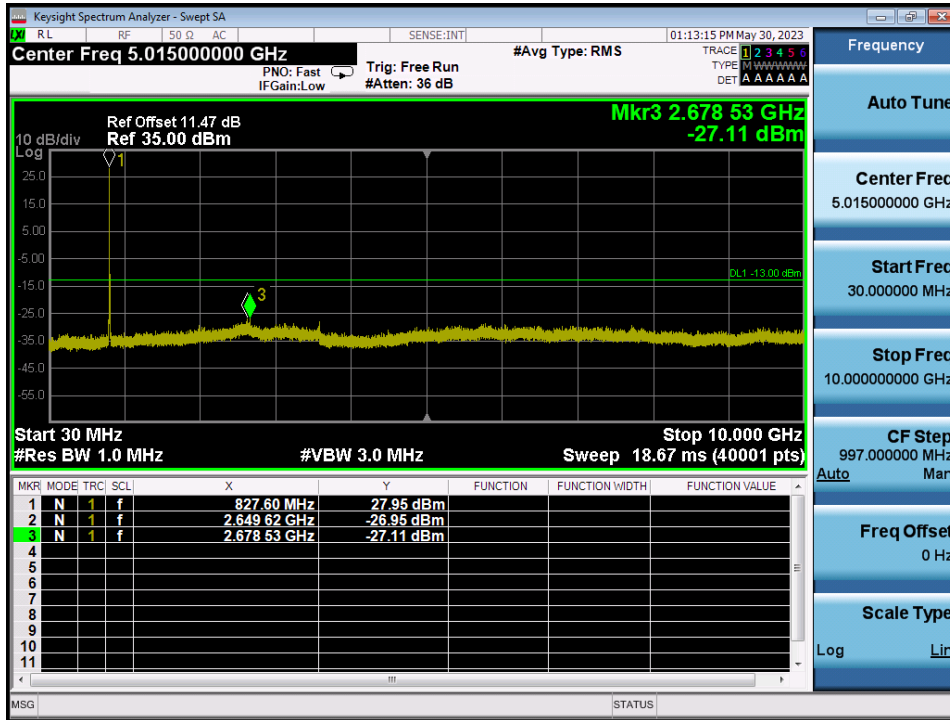

EDGE1900 & Channel: 512

EDGE1900 & Channel: 661

EDGE1900 & Channel: 810

WCDMA1900 & Channel: 9 262

WCDMA1900 & Channel: 9 400

WCDMA1900 & Channel: 9 538

8.3. SPURIOUS EMISSIONS AT ANTENNA TERMINAL

GSM850 & Channel: 128

GSM850 & Channel: 190

GSM850 & Channel: 251

WCDMA850 & Channel: 4 132

WCDMA850 & Channel: 4 183

WCDMA850 & Channel: 4 233

WCDMA1700 & Channel: 1 312

WCDMA1700 & Channel: 1 312

WCDMA1700 & Channel: 1 412