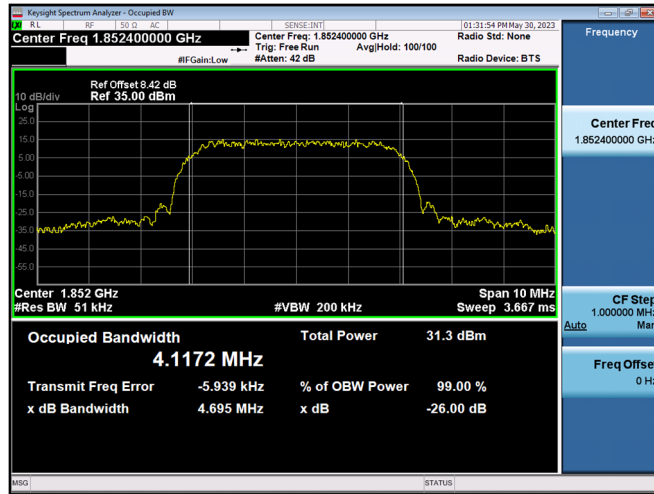

EDGE1900 & Channel: 512

EDGE1900 & Channel: 661

EDGE1900 & Channel: 810

WCDMA1900 & Channel: 9 262

WCDMA1900 & Channel: 9 400

WCDMA1900 & Channel: 9 538

8.3. SPURIOUS EMISSIONS AT ANTENNA TERMINAL

GSM850 & Channel: 128

GSM850 & Channel: 190

GSM850 & Channel: 251

WCDMA850 & Channel: 4 132

WCDMA850 & Channel: 4 183

WCDMA850 & Channel: 4 233

WCDMA1700 & Channel: 1 312

WCDMA1700 & Channel: 1 312

WCDMA1700 & Channel: 1 412