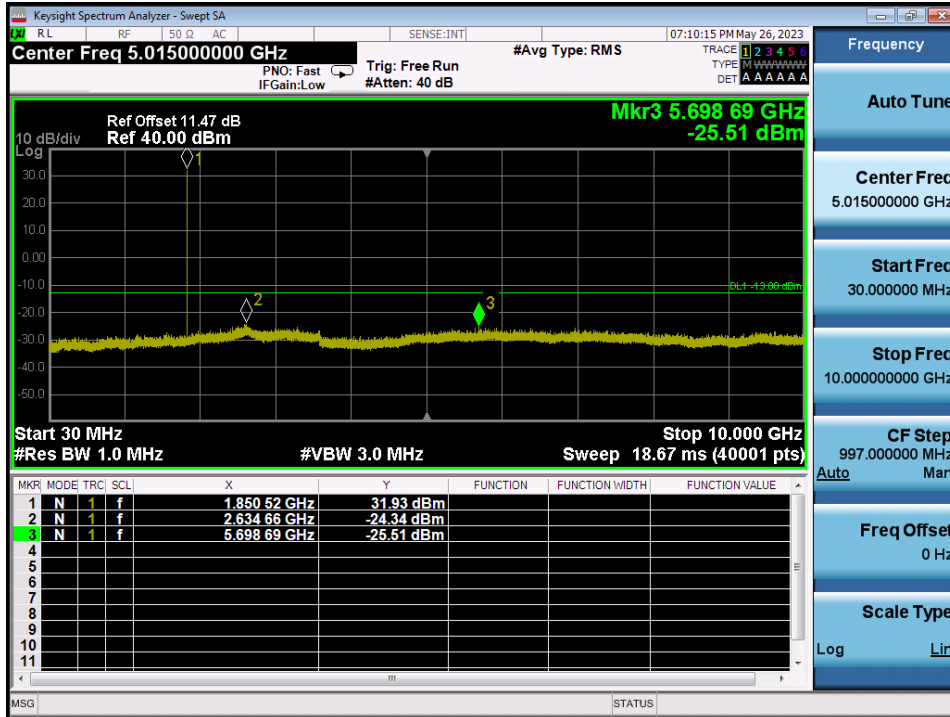

WCDMA1700 & Channel: 1 412

WCDMA1700 & Channel: 1 513

WCDMA1700 & Channel: 1 513

GSM1900 & Channel: 512

GSM1900 & Channel: 512

GSM1900 & Channel: 661

GSM1900 & Channel: 661

GSM1900 & Channel: 810

GSM1900 & Channel: 810

WCDMA1900 & Channel: 9 262

WCDMA1900 & Channel: 9 262

WCDMA1900 & Channel: 9 400

WCDMA1900 & Channel: 9 400

WCDMA1900 & Channel: 9 538

WCDMA1900 & Channel: 9 538

8.4. BAND EDGE EMISSIONS AT ANTENNA TERMINAL