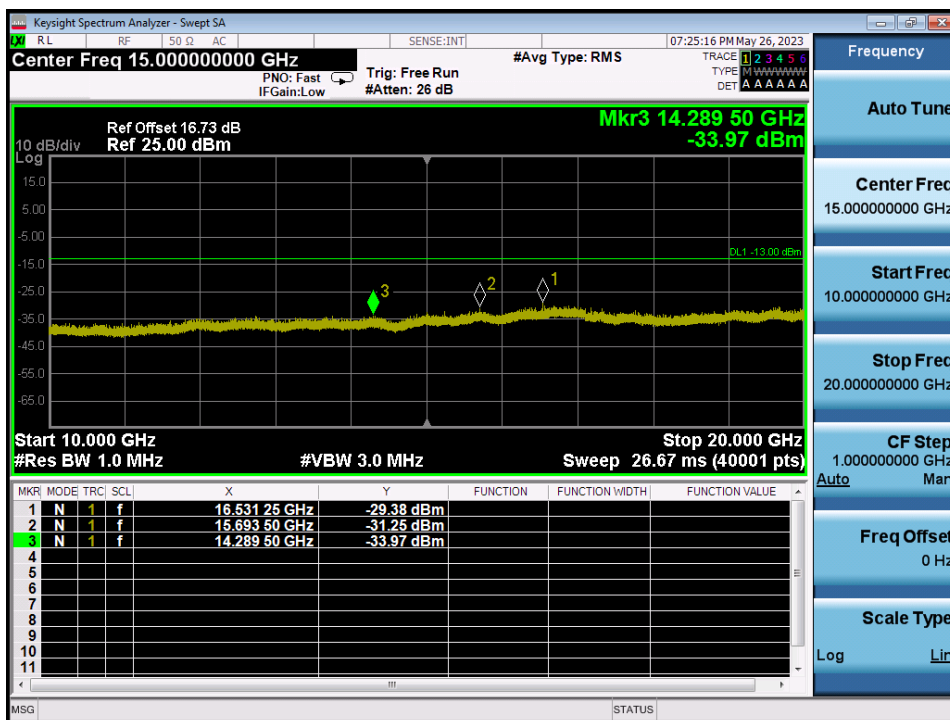

GSM850 & Channel: 190

GSM850 & Channel: 251

WCDMA850 & Channel: 4 132

WCDMA850 & Channel: 4 183

WCDMA850 & Channel: 4 233

WCDMA1700 & Channel: 1 312

WCDMA1700 & Channel: 1 312

WCDMA1700 & Channel: 1 412

WCDMA1700 & Channel: 1 412

WCDMA1700 & Channel: 1 513

WCDMA1700 & Channel: 1 513

GSM1900 & Channel: 512

GSM1900 & Channel: 512

GSM1900 & Channel: 661

GSM1900 & Channel: 661

GSM1900 & Channel: 810

GSM1900 & Channel: 810

WCDMA1900 & Channel: 9 262

WCDMA1900 & Channel: 9 262

WCDMA1900 & Channel: 9 400

WCDMA1900 & Channel: 9 400

WCDMA1900 & Channel: 9 538

WCDMA1900 & Channel: 9 538

8.4. BAND EDGE EMISSIONS AT ANTENNA TERMINAL