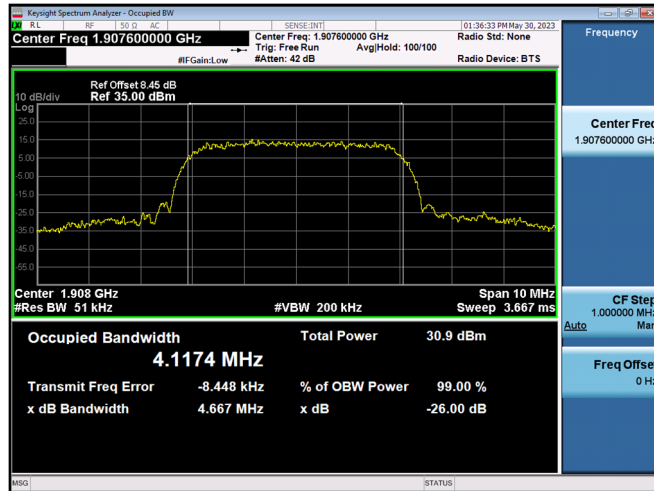

EDGE1900 & Channel: 512

EDGE1900 & Channel: 661

EDGE1900 & Channel: 810

WCDMA1900 & Channel: 9 262

WCDMA1900 & Channel: 9 400

WCDMA1900 & Channel: 9 538

8.3. SPURIOUS EMISSIONS AT ANTENNA TERMINAL

GSM850 & Channel: 128

GSM850 & Channel: 190

GSM850 & Channel: 251

WCDMA850 & Channel: 4 132

WCDMA850 & Channel: 4 183

WCDMA850 & Channel: 4 233

WCDMA1700 & Channel: 1 312

WCDMA1700 & Channel: 1 312

WCDMA1700 & Channel: 1 412