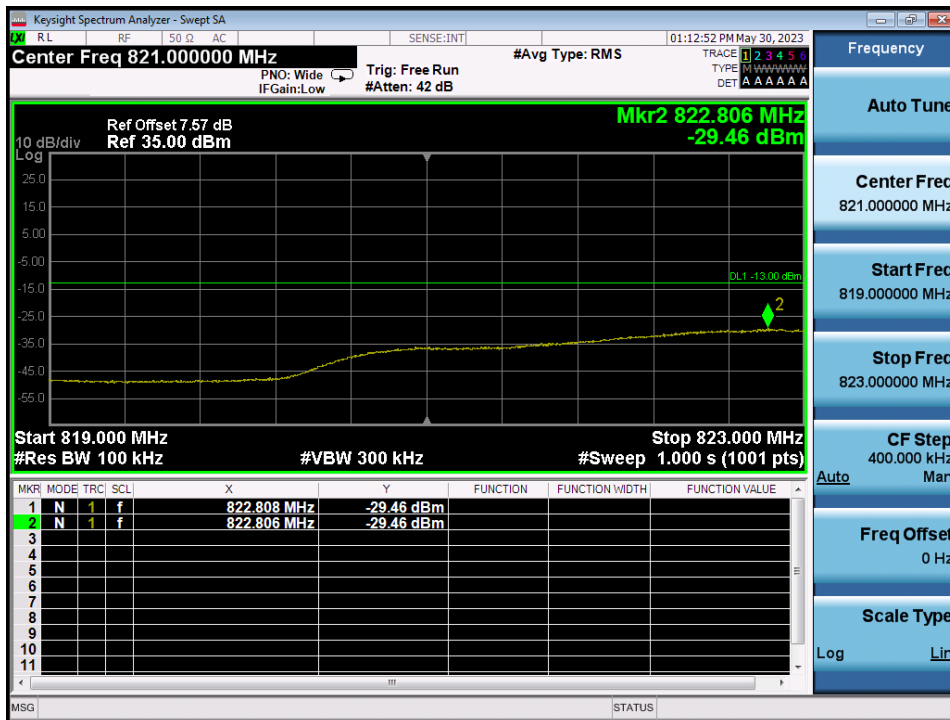

GSM1900 & Channel: 810

WCDMA1900 & Channel: 9 262

WCDMA1900 & Channel: 9 262

WCDMA1900 & Channel: 9 400

WCDMA1900 & Channel: 9 400

WCDMA1900 & Channel: 9 538

WCDMA1900 & Channel: 9 538

8.4. BAND EDGE EMISSIONS AT ANTENNA TERMINAL

GSM850 & Channel: 128

GSM850 & Channel: 128

GSM850 & Channel: 251

GSM850 & Channel: 251

EDGE850 & Channel: 128

EDGE850 & Channel: 128

EDGE850 & Channel: 251

EDGE850 & Channel: 251

WCDMA850 & Channel: 4 132

WCDMA850 & Channel: 4 132

WCDMA850 & Channel: 4 233

WCDMA850 & Channel: 4 233

WCDMA1700 & Channel: 1 312

WCDMA1700 & Channel: 1 312

WCDMA1700 & Channel: 1 513

WCDMA1700 & Channel: 1 513