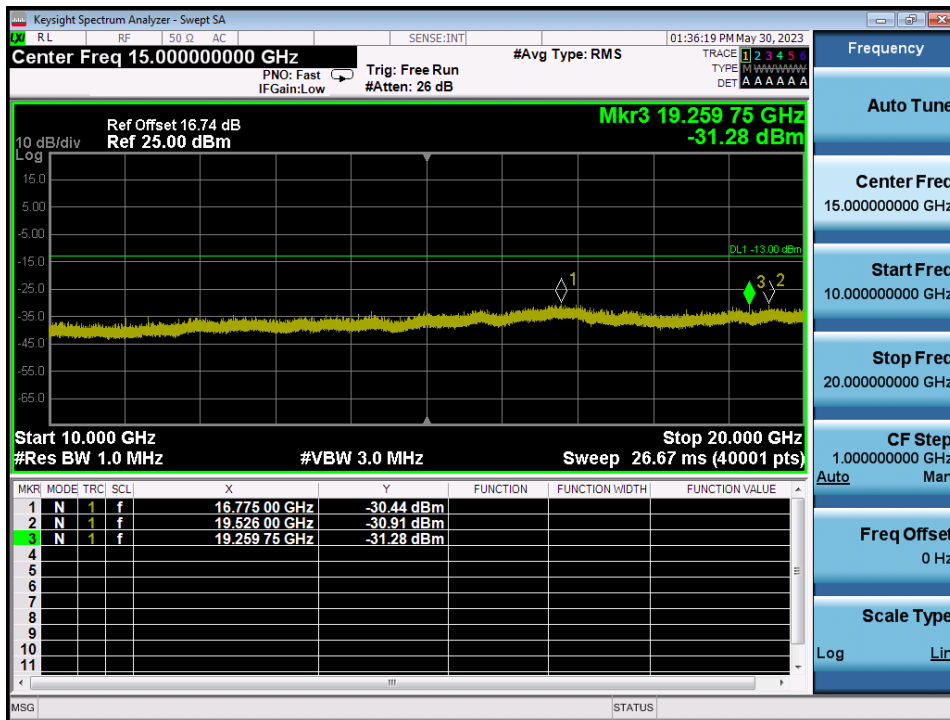

GSM1900 & Channel: 810

WCDMA1900 & Channel: 9 262

WCDMA1900 & Channel: 9 262

WCDMA1900 & Channel: 9 400

WCDMA1900 & Channel: 9 400

WCDMA1900 & Channel: 9 538

WCDMA1900 & Channel: 9 538

8.4. BAND EDGE EMISSIONS AT ANTENNA TERMINAL

GSM850 & Channel: 128

GSM850 & Channel: 128

GSM850 & Channel: 251

GSM850 & Channel: 251

EDGE850 & Channel: 128

EDGE850 & Channel: 128

EDGE850 & Channel: 251

EDGE850 & Channel: 251