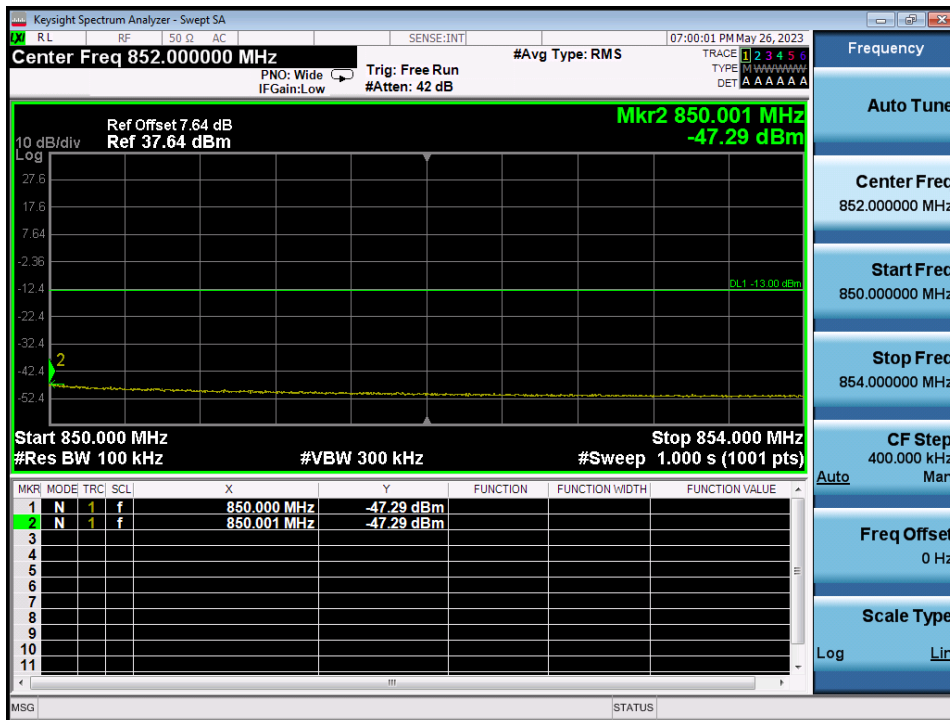

GSM1900 & Channel: 810

WCDMA1900 & Channel: 9 262

WCDMA1900 & Channel: 9 262

WCDMA1900 & Channel: 9 400

WCDMA1900 & Channel: 9 400

WCDMA1900 & Channel: 9 538

WCDMA1900 & Channel: 9 538

8.4. BAND EDGE EMISSIONS AT ANTENNA TERMINAL

GSM850 & Channel: 128

GSM850 & Channel: 128

GSM850 & Channel: 251

GSM850 & Channel: 251

EDGE850 & Channel: 128

EDGE850 & Channel: 128

EDGE850 & Channel: 251

EDGE850 & Channel: 251

WCDMA850 & Channel: 4 132

WCDMA850 & Channel: 4 132

WCDMA850 & Channel: 4 233

WCDMA850 & Channel: 4 233

WCDMA1700 & Channel: 1 312

WCDMA1700 & Channel: 1 312

WCDMA1700 & Channel: 1 513

WCDMA1700 & Channel: 1 513