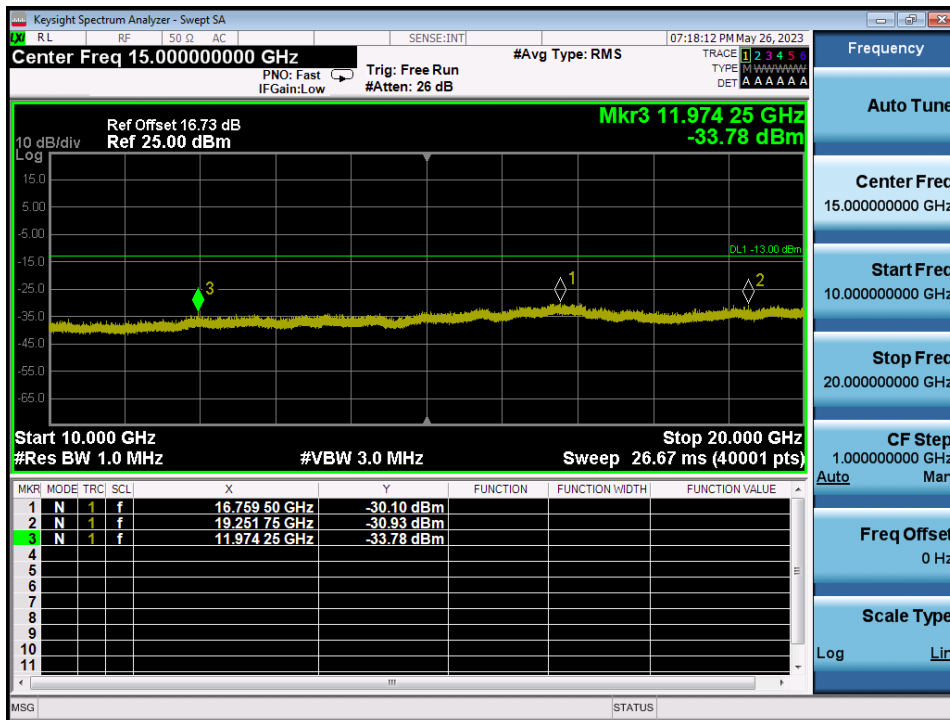

GSM850 & Channel: 190

GSM850 & Channel: 251

WCDMA850 & Channel: 4 132

WCDMA850 & Channel: 4 183

WCDMA850 & Channel: 4 233

WCDMA1700 & Channel: 1 312

WCDMA1700 & Channel: 1 312

WCDMA1700 & Channel: 1 412

WCDMA1700 & Channel: 1 412

WCDMA1700 & Channel: 1 513

WCDMA1700 & Channel: 1 513

GSM1900 & Channel: 512

GSM1900 & Channel: 512

GSM1900 & Channel: 661

GSM1900 & Channel: 661

GSM1900 & Channel: 810

GSM1900 & Channel: 810

WCDMA1900 & Channel: 9 262

WCDMA1900 & Channel: 9 262

WCDMA1900 & Channel: 9 400

WCDMA1900 & Channel: 9 400

WCDMA1900 & Channel: 9 538

WCDMA1900 & Channel: 9 538

8.4. BAND EDGE EMISSIONS AT ANTENNA TERMINAL

GSM850 & Channel: 128

GSM850 & Channel: 128

GSM850 & Channel: 251

GSM850 & Channel: 251

EDGE850 & Channel: 128

EDGE850 & Channel: 128

EDGE850 & Channel: 251

EDGE850 & Channel: 251