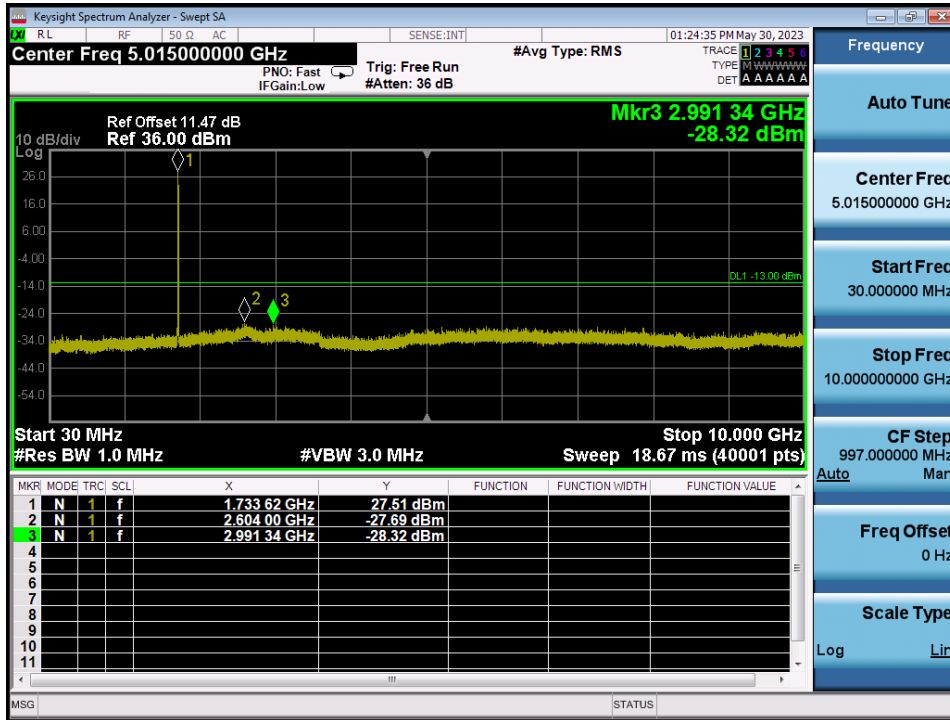

EDGE1900 & Channel: 512

EDGE1900 & Channel: 661

EDGE1900 & Channel: 810

WCDMA1900 & Channel: 9 262

WCDMA1900 & Channel: 9 400

WCDMA1900 & Channel: 9 538

8.3. SPURIOUS EMISSIONS AT ANTENNA TERMINAL

GSM850 & Channel: 128

GSM850 & Channel: 190

GSM850 & Channel: 251

WCDMA850 & Channel: 4 132

WCDMA850 & Channel: 4 183

WCDMA850 & Channel: 4 233

WCDMA1700 & Channel: 1 312

WCDMA1700 & Channel: 1 312

WCDMA1700 & Channel: 1 412

WCDMA1700 & Channel: 1 412

WCDMA1700 & Channel: 1 513

WCDMA1700 & Channel: 1 513

GSM1900 & Channel: 512

GSM1900 & Channel: 512

GSM1900 & Channel: 661

GSM1900 & Channel: 661

GSM1900 & Channel: 810

GSM1900 & Channel: 810

WCDMA1900 & Channel: 9 262

WCDMA1900 & Channel: 9 262

WCDMA1900 & Channel: 9 400

WCDMA1900 & Channel: 9 400

WCDMA1900 & Channel: 9 538

WCDMA1900 & Channel: 9 538

8.4. BAND EDGE EMISSIONS AT ANTENNA TERMINAL