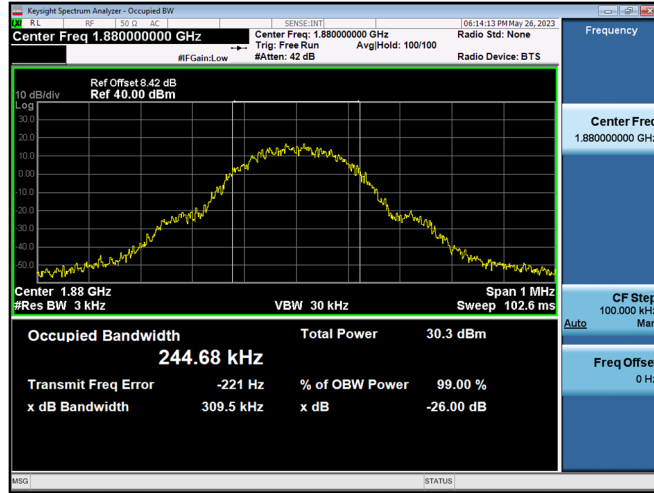

EDGE1900 & Channel: 512

EDGE1900 & Channel: 661

EDGE1900 & Channel: 810

WCDMA1900 & Channel: 9 262

WCDMA1900 & Channel: 9 400

WCDMA1900 & Channel: 9 538

8.3. SPURIOUS EMISSIONS AT ANTENNA TERMINAL

GSM850 & Channel: 128

GSM850 & Channel: 190

GSM850 & Channel: 251

WCDMA850 & Channel: 4 132

WCDMA850 & Channel: 4 183

WCDMA850 & Channel: 4 233

WCDMA1700 & Channel: 1 312

WCDMA1700 & Channel: 1 312

WCDMA1700 & Channel: 1 412