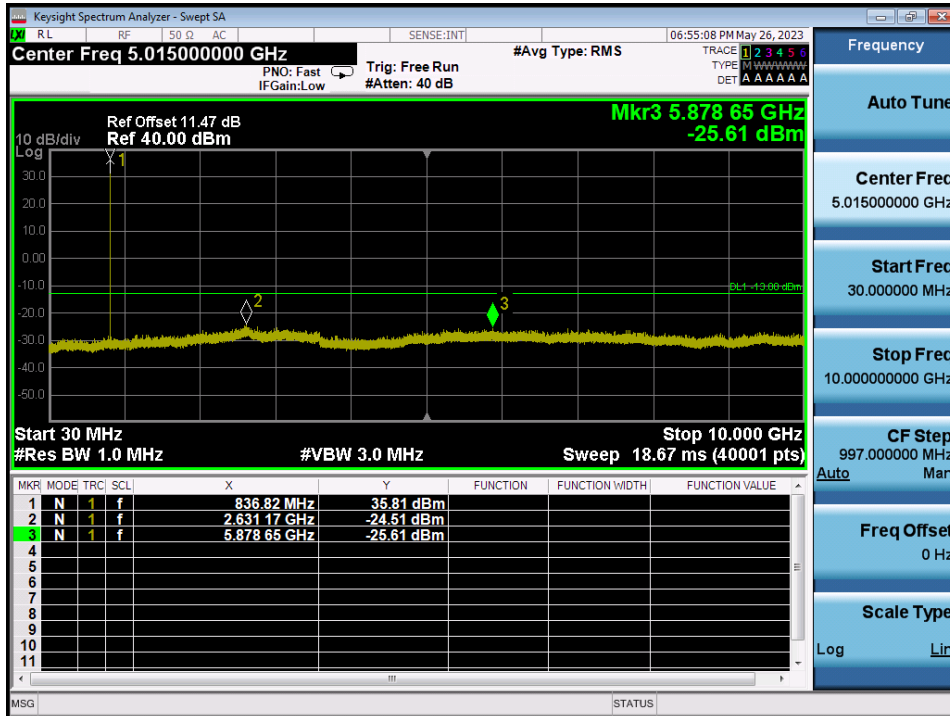

EDGE1900 & Channel: 512

EDGE1900 & Channel: 661

EDGE1900 & Channel: 810

WCDMA1900 & Channel: 9 262

WCDMA1900 & Channel: 9 400

WCDMA1900 & Channel: 9 538

8.3. SPURIOUS EMISSIONS AT ANTENNA TERMINAL

GSM850 & Channel: 128

GSM850 & Channel: 190

GSM850 & Channel: 251

WCDMA850 & Channel: 4 132

WCDMA850 & Channel: 4 183

WCDMA850 & Channel: 4 233

WCDMA1700 & Channel: 1 312

WCDMA1700 & Channel: 1 312

WCDMA1700 & Channel: 1 412