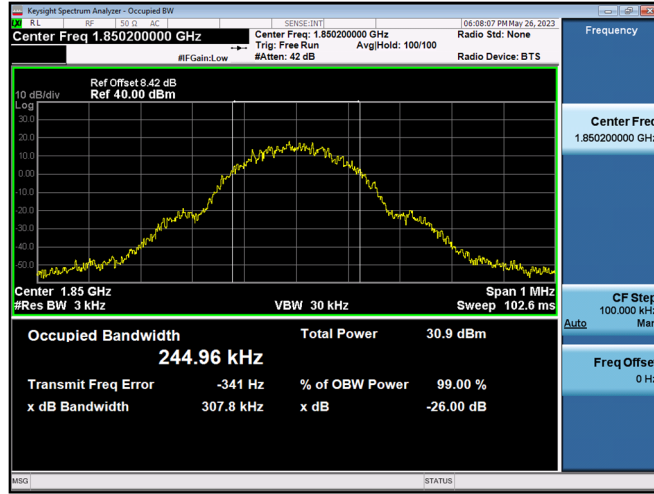

EDGE1900 & Channel: 512

EDGE1900 & Channel: 661

EDGE1900 & Channel: 810

WCDMA1900 & Channel: 9 262

WCDMA1900 & Channel: 9 400

WCDMA1900 & Channel: 9 538

8.3. SPURIOUS EMISSIONS AT ANTENNA TERMINAL

GSM850 & Channel: 128

GSM850 & Channel: 190

GSM850 & Channel: 251

WCDMA850 & Channel: 4 132

WCDMA850 & Channel: 4 183

WCDMA850 & Channel: 4 233

WCDMA1700 & Channel: 1 312

WCDMA1700 & Channel: 1 312

WCDMA1700 & Channel: 1 412