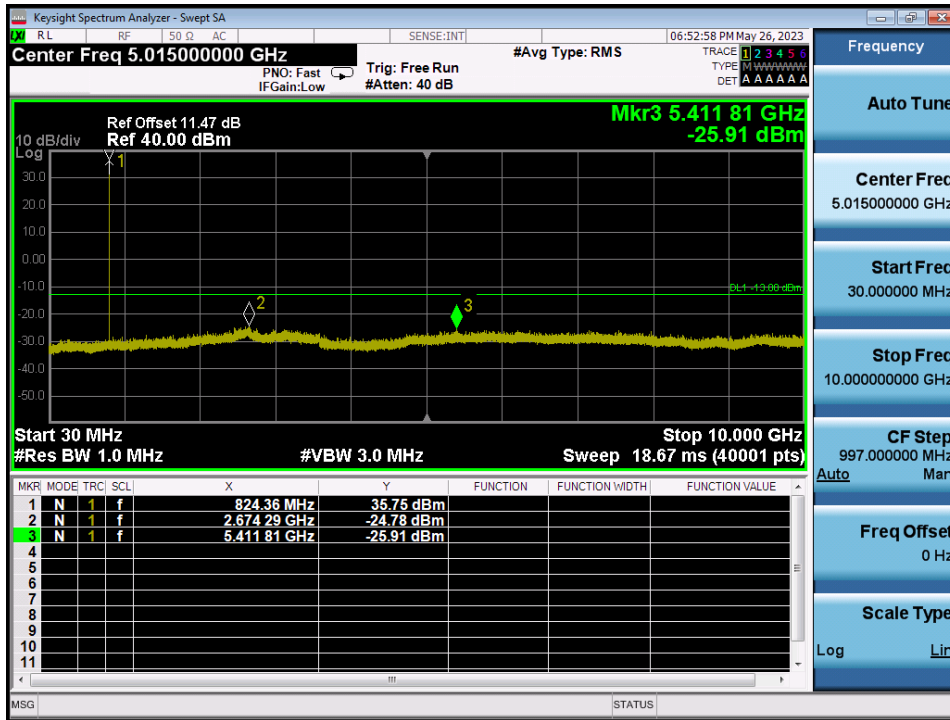

EDGE1900 & Channel: 512

EDGE1900 & Channel: 661

EDGE1900 & Channel: 810

WCDMA1900 & Channel: 9 262

WCDMA1900 & Channel: 9 400

WCDMA1900 & Channel: 9 538

8.3. SPURIOUS EMISSIONS AT ANTENNA TERMINAL

GSM850 & Channel: 128

GSM850 & Channel: 190

GSM850 & Channel: 251

WCDMA850 & Channel: 4 132

WCDMA850 & Channel: 4 183

WCDMA850 & Channel: 4 233

WCDMA1700 & Channel: 1 312

WCDMA1700 & Channel: 1 312

WCDMA1700 & Channel: 1 412