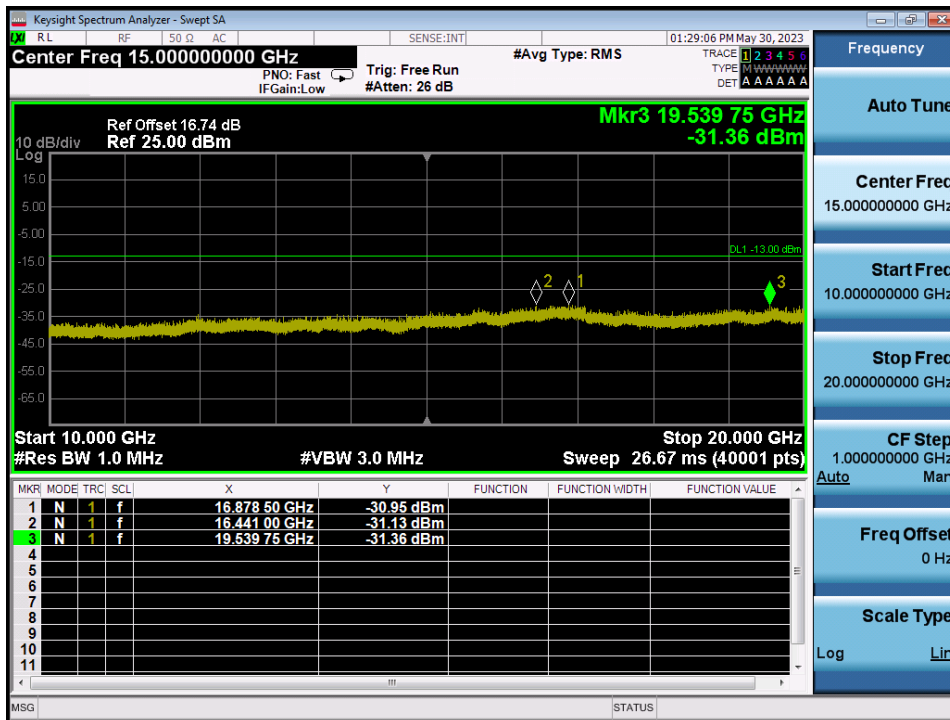

EDGE1900 & Channel: 512

EDGE1900 & Channel: 661

EDGE1900 & Channel: 810

WCDMA1900 & Channel: 9 262

WCDMA1900 & Channel: 9 400

WCDMA1900 & Channel: 9 538

8.3. SPURIOUS EMISSIONS AT ANTENNA TERMINAL

GSM850 & Channel: 128

GSM850 & Channel: 190

GSM850 & Channel: 251

WCDMA850 & Channel: 4 132

WCDMA850 & Channel: 4 183

WCDMA850 & Channel: 4 233

WCDMA1700 & Channel: 1 312

WCDMA1700 & Channel: 1 312

WCDMA1700 & Channel: 1 412

WCDMA1700 & Channel: 1 412

WCDMA1700 & Channel: 1 513

WCDMA1700 & Channel: 1 513

GSM1900 & Channel: 512

GSM1900 & Channel: 512

GSM1900 & Channel: 661

GSM1900 & Channel: 661

GSM1900 & Channel: 810

GSM1900 & Channel: 810

WCDMA1900 & Channel: 9 262

WCDMA1900 & Channel: 9 262

WCDMA1900 & Channel: 9 400

WCDMA1900 & Channel: 9 400

WCDMA1900 & Channel: 9 538

WCDMA1900 & Channel: 9 538

8.4. BAND EDGE EMISSIONS AT ANTENNA TERMINAL