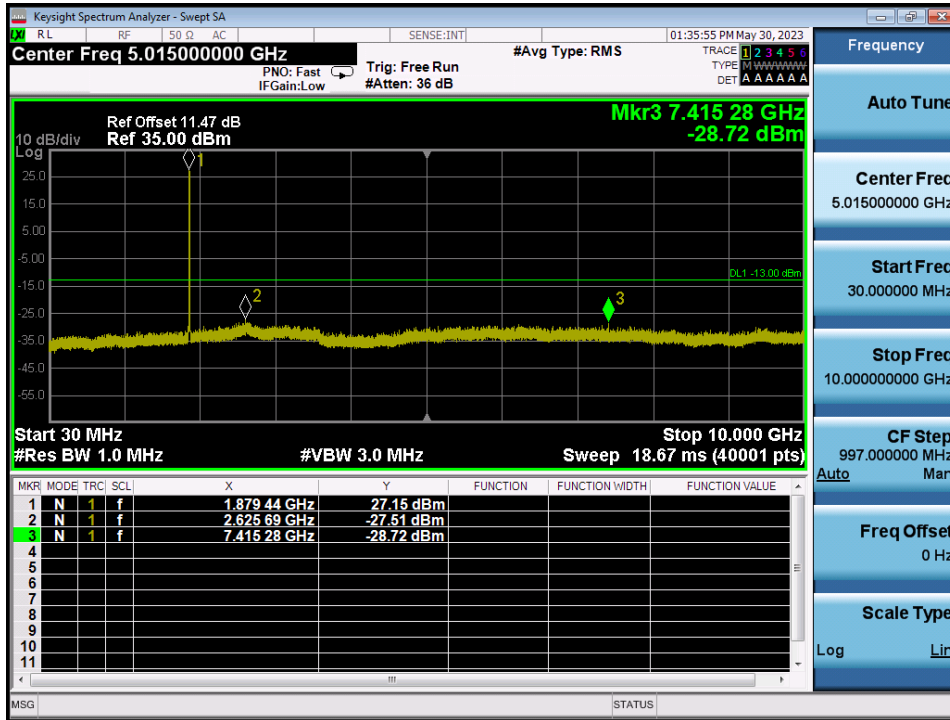

GSM1900 & Channel: 810

WCDMA1900 & Channel: 9 262

WCDMA1900 & Channel: 9 262

WCDMA1900 & Channel: 9 400

WCDMA1900 & Channel: 9 400

WCDMA1900 & Channel: 9 538

WCDMA1900 & Channel: 9 538

8.4. BAND EDGE EMISSIONS AT ANTENNA TERMINAL

GSM850 & Channel: 128

GSM850 & Channel: 128

GSM850 & Channel: 251

GSM850 & Channel: 251

EDGE850 & Channel: 128

EDGE850 & Channel: 128

EDGE850 & Channel: 251

EDGE850 & Channel: 251