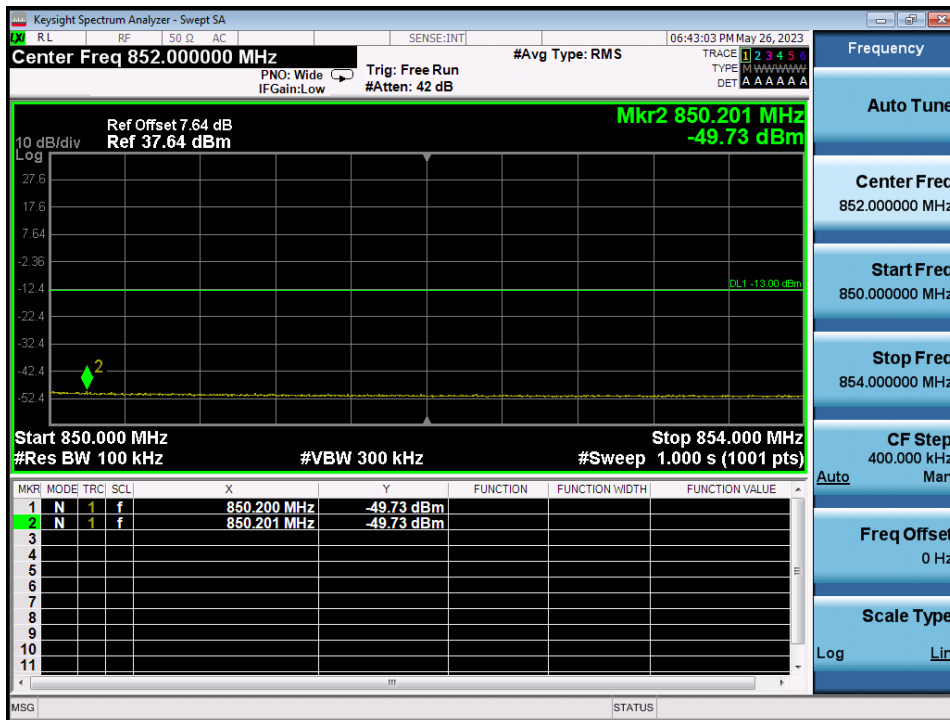

GSM1900 & Channel: 810

WCDMA1900 & Channel: 9 262

WCDMA1900 & Channel: 9 262

WCDMA1900 & Channel: 9 400

WCDMA1900 & Channel: 9 400

WCDMA1900 & Channel: 9 538

WCDMA1900 & Channel: 9 538

8.4. BAND EDGE EMISSIONS AT ANTENNA TERMINAL

GSM850 & Channel: 128

GSM850 & Channel: 128

GSM850 & Channel: 251

GSM850 & Channel: 251

EDGE850 & Channel: 128

EDGE850 & Channel: 128

EDGE850 & Channel: 251

EDGE850 & Channel: 251

WCDMA850 & Channel: 4 132

WCDMA850 & Channel: 4 132

WCDMA850 & Channel: 4 233

WCDMA850 & Channel: 4 233

WCDMA1700 & Channel: 1 312

WCDMA1700 & Channel: 1 312

WCDMA1700 & Channel: 1 513

WCDMA1700 & Channel: 1 513