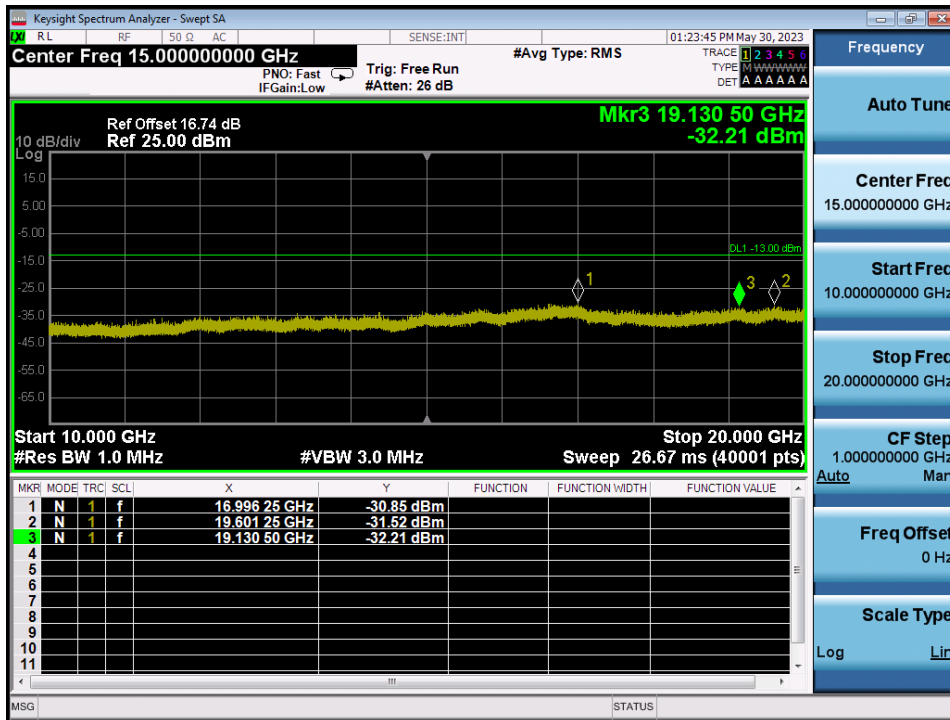

EDGE1900 & Channel: 512

EDGE1900 & Channel: 661

EDGE1900 & Channel: 810

WCDMA1900 & Channel: 9 262

WCDMA1900 & Channel: 9 400

WCDMA1900 & Channel: 9 538

8.3. SPURIOUS EMISSIONS AT ANTENNA TERMINAL

GSM850 & Channel: 128

GSM850 & Channel: 190

GSM850 & Channel: 251

WCDMA850 & Channel: 4 132

WCDMA850 & Channel: 4 183

WCDMA850 & Channel: 4 233

WCDMA1700 & Channel: 1 312

WCDMA1700 & Channel: 1 312

WCDMA1700 & Channel: 1 412

WCDMA1700 & Channel: 1 412

WCDMA1700 & Channel: 1 513

WCDMA1700 & Channel: 1 513

GSM1900 & Channel: 512

GSM1900 & Channel: 512

GSM1900 & Channel: 661

GSM1900 & Channel: 661

GSM1900 & Channel: 810

GSM1900 & Channel: 810

WCDMA1900 & Channel: 9 262

WCDMA1900 & Channel: 9 262

WCDMA1900 & Channel: 9 400

WCDMA1900 & Channel: 9 400

WCDMA1900 & Channel: 9 538

WCDMA1900 & Channel: 9 538

8.4. BAND EDGE EMISSIONS AT ANTENNA TERMINAL