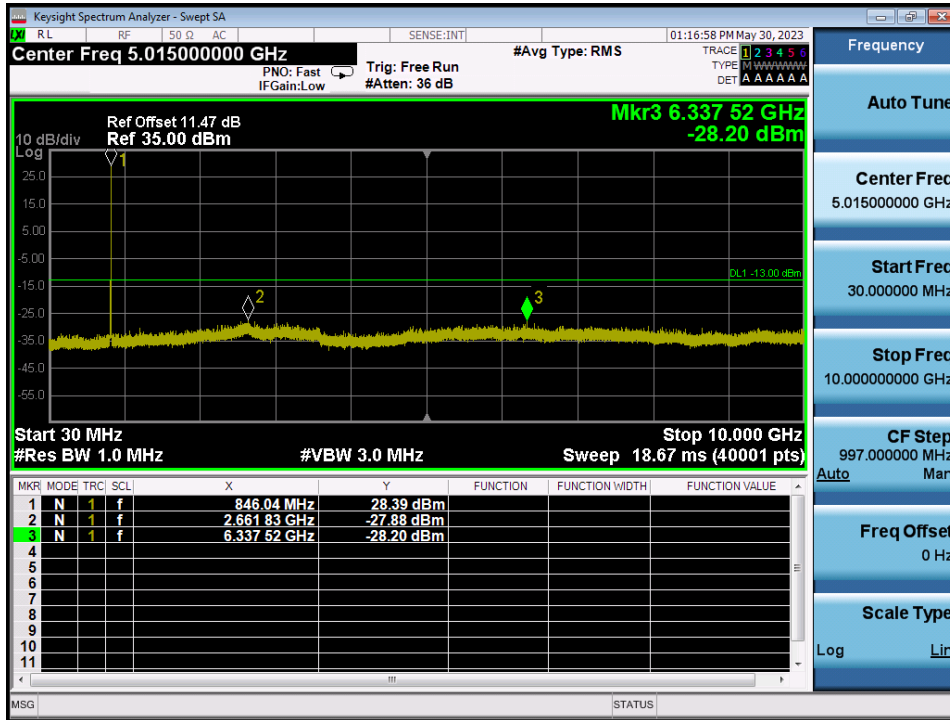

EDGE1900 & Channel: 512

EDGE1900 & Channel: 661

EDGE1900 & Channel: 810

WCDMA1900 & Channel: 9 262

WCDMA1900 & Channel: 9 400

WCDMA1900 & Channel: 9 538

8.3. SPURIOUS EMISSIONS AT ANTENNA TERMINAL

GSM850 & Channel: 128

GSM850 & Channel: 190

GSM850 & Channel: 251

WCDMA850 & Channel: 4 132

WCDMA850 & Channel: 4 183

WCDMA850 & Channel: 4 233

WCDMA1700 & Channel: 1 312

WCDMA1700 & Channel: 1 312

WCDMA1700 & Channel: 1 412

WCDMA1700 & Channel: 1 412

WCDMA1700 & Channel: 1 513

WCDMA1700 & Channel: 1 513

GSM1900 & Channel: 512

GSM1900 & Channel: 512

GSM1900 & Channel: 661

GSM1900 & Channel: 661

GSM1900 & Channel: 810

GSM1900 & Channel: 810

WCDMA1900 & Channel: 9 262

WCDMA1900 & Channel: 9 262

WCDMA1900 & Channel: 9 400

WCDMA1900 & Channel: 9 400

WCDMA1900 & Channel: 9 538

WCDMA1900 & Channel: 9 538

8.4. BAND EDGE EMISSIONS AT ANTENNA TERMINAL