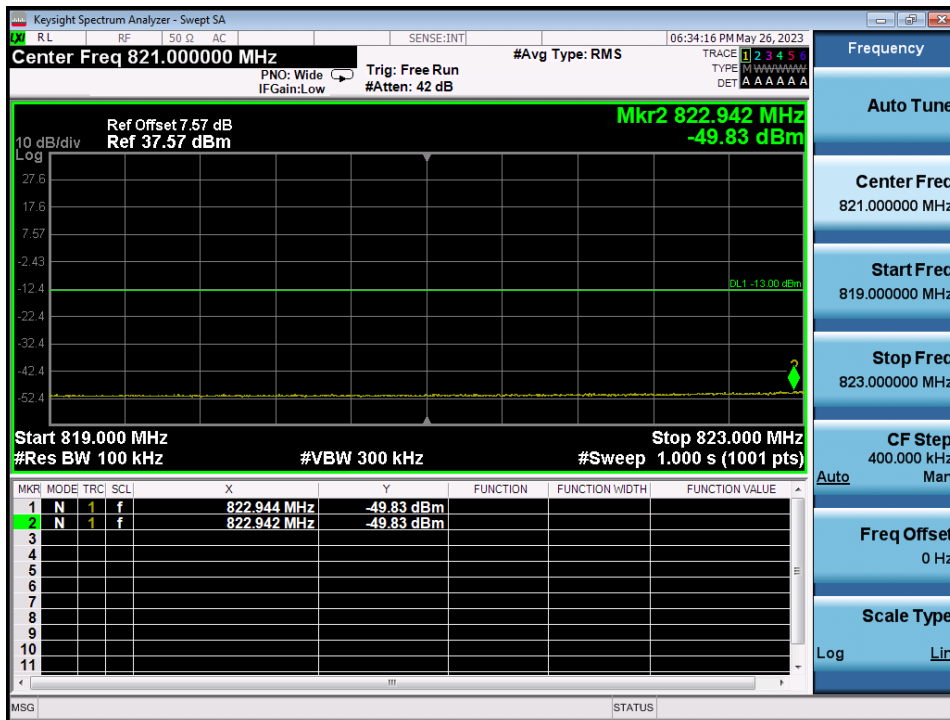

GSM1900 & Channel: 810

WCDMA1900 & Channel: 9 262

WCDMA1900 & Channel: 9 262

WCDMA1900 & Channel: 9 400

WCDMA1900 & Channel: 9 400

WCDMA1900 & Channel: 9 538

WCDMA1900 & Channel: 9 538

8.4. BAND EDGE EMISSIONS AT ANTENNA TERMINAL

GSM850 & Channel: 128

GSM850 & Channel: 128

GSM850 & Channel: 251

GSM850 & Channel: 251

EDGE850 & Channel: 128

EDGE850 & Channel: 128

EDGE850 & Channel: 251

EDGE850 & Channel: 251

WCDMA850 & Channel: 4 132

WCDMA850 & Channel: 4 132

WCDMA850 & Channel: 4 233

WCDMA850 & Channel: 4 233

WCDMA1700 & Channel: 1 312

WCDMA1700 & Channel: 1 312

WCDMA1700 & Channel: 1 513

WCDMA1700 & Channel: 1 513