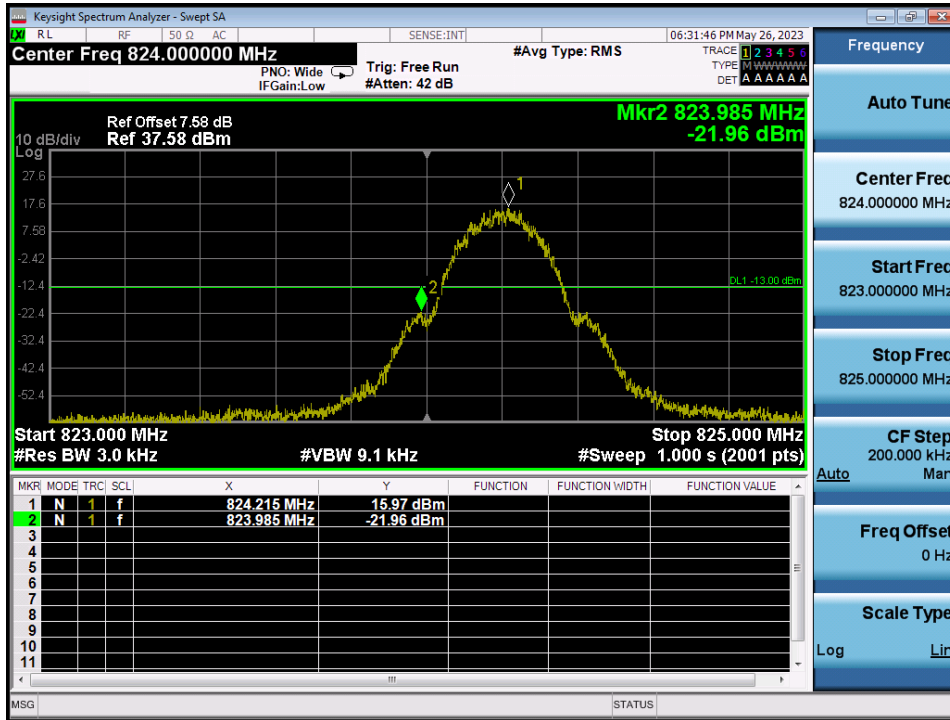

GSM1900 & Channel: 810

WCDMA1900 & Channel: 9 262

WCDMA1900 & Channel: 9 262

WCDMA1900 & Channel: 9 400

WCDMA1900 & Channel: 9 400

WCDMA1900 & Channel: 9 538

WCDMA1900 & Channel: 9 538

8.4. BAND EDGE EMISSIONS AT ANTENNA TERMINAL

GSM850 & Channel: 128

GSM850 & Channel: 128

GSM850 & Channel: 251

GSM850 & Channel: 251

EDGE850 & Channel: 128

EDGE850 & Channel: 128

EDGE850 & Channel: 251

EDGE850 & Channel: 251

WCDMA850 & Channel: 4 132

WCDMA850 & Channel: 4 132

WCDMA850 & Channel: 4 233

WCDMA850 & Channel: 4 233

WCDMA1700 & Channel: 1 312

WCDMA1700 & Channel: 1 312

WCDMA1700 & Channel: 1 513

WCDMA1700 & Channel: 1 513