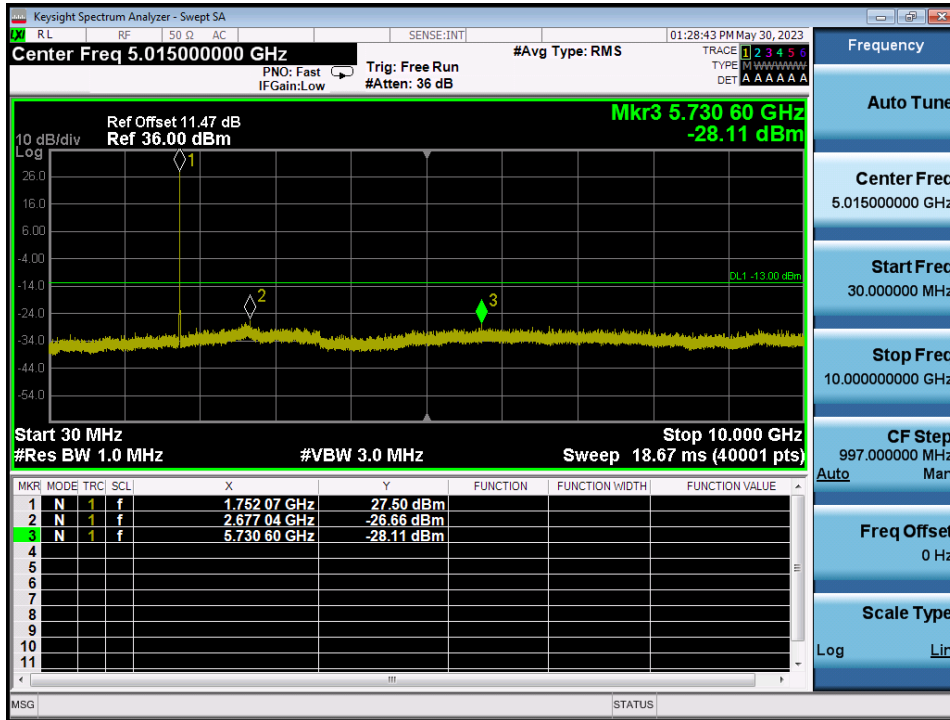

EDGE1900 & Channel: 512

EDGE1900 & Channel: 661

EDGE1900 & Channel: 810

WCDMA1900 & Channel: 9 262

WCDMA1900 & Channel: 9 400

WCDMA1900 & Channel: 9 538

8.3. SPURIOUS EMISSIONS AT ANTENNA TERMINAL

GSM850 & Channel: 128

GSM850 & Channel: 190

GSM850 & Channel: 251

WCDMA850 & Channel: 4 132

WCDMA850 & Channel: 4 183

WCDMA850 & Channel: 4 233

WCDMA1700 & Channel: 1 312

WCDMA1700 & Channel: 1 312

WCDMA1700 & Channel: 1 412

WCDMA1700 & Channel: 1 412

WCDMA1700 & Channel: 1 513

WCDMA1700 & Channel: 1 513

GSM1900 & Channel: 512

GSM1900 & Channel: 512

GSM1900 & Channel: 661

GSM1900 & Channel: 661

GSM1900 & Channel: 810

GSM1900 & Channel: 810

WCDMA1900 & Channel: 9 262

WCDMA1900 & Channel: 9 262

WCDMA1900 & Channel: 9 400

WCDMA1900 & Channel: 9 400

WCDMA1900 & Channel: 9 538

WCDMA1900 & Channel: 9 538

8.4. BAND EDGE EMISSIONS AT ANTENNA TERMINAL