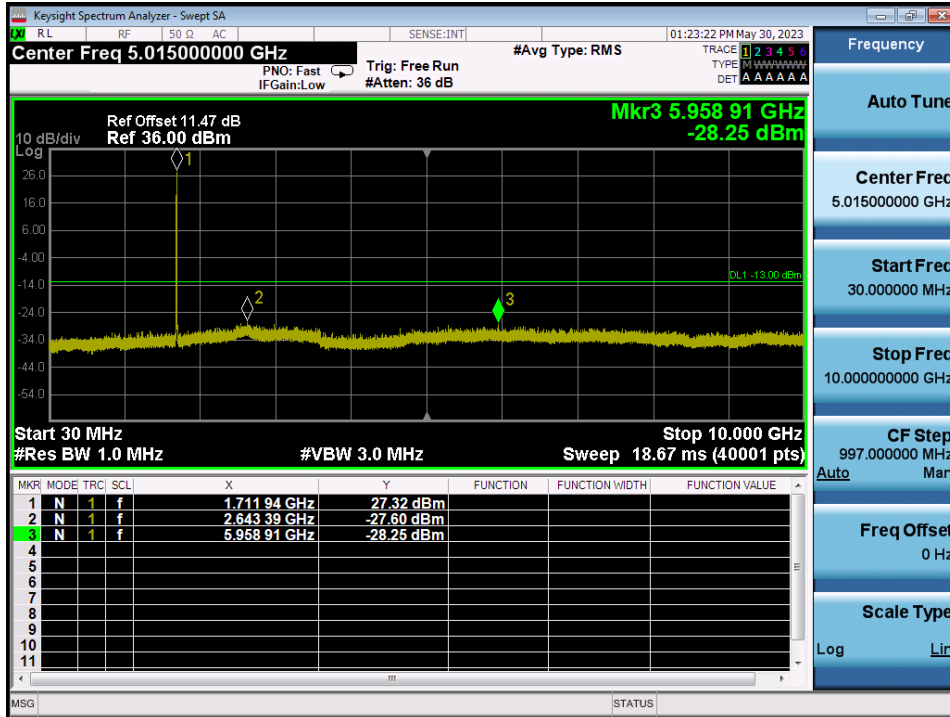

EDGE1900 & Channel: 512

EDGE1900 & Channel: 661

EDGE1900 & Channel: 810

WCDMA1900 & Channel: 9 262

WCDMA1900 & Channel: 9 400

WCDMA1900 & Channel: 9 538

8.3. SPURIOUS EMISSIONS AT ANTENNA TERMINAL

GSM850 & Channel: 128

GSM850 & Channel: 190

GSM850 & Channel: 251

WCDMA850 & Channel: 4 132

WCDMA850 & Channel: 4 183

WCDMA850 & Channel: 4 233

WCDMA1700 & Channel: 1 312

WCDMA1700 & Channel: 1 312

WCDMA1700 & Channel: 1 412

WCDMA1700 & Channel: 1 412

WCDMA1700 & Channel: 1 513

WCDMA1700 & Channel: 1 513

GSM1900 & Channel: 512

GSM1900 & Channel: 512

GSM1900 & Channel: 661

GSM1900 & Channel: 661

GSM1900 & Channel: 810

GSM1900 & Channel: 810

WCDMA1900 & Channel: 9 262

WCDMA1900 & Channel: 9 262

WCDMA1900 & Channel: 9 400

WCDMA1900 & Channel: 9 400

WCDMA1900 & Channel: 9 538

WCDMA1900 & Channel: 9 538

8.4. BAND EDGE EMISSIONS AT ANTENNA TERMINAL