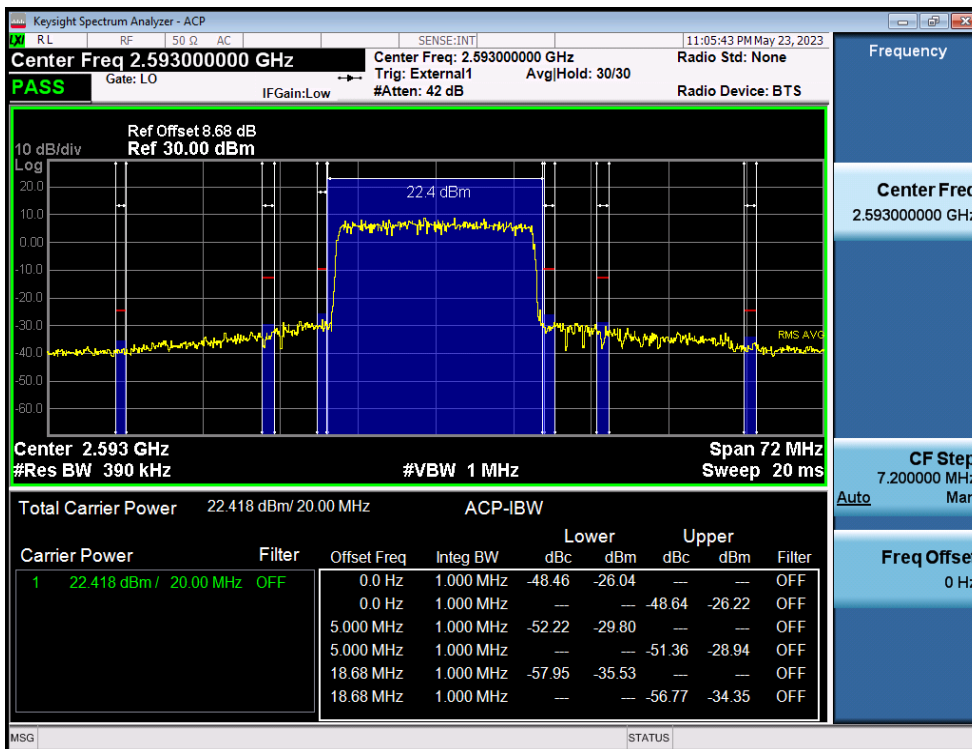

- Band Edge (Mid CH)

LTE Band 41(38) / 20MHz / QPSK - RB Size/Offset (100/0)