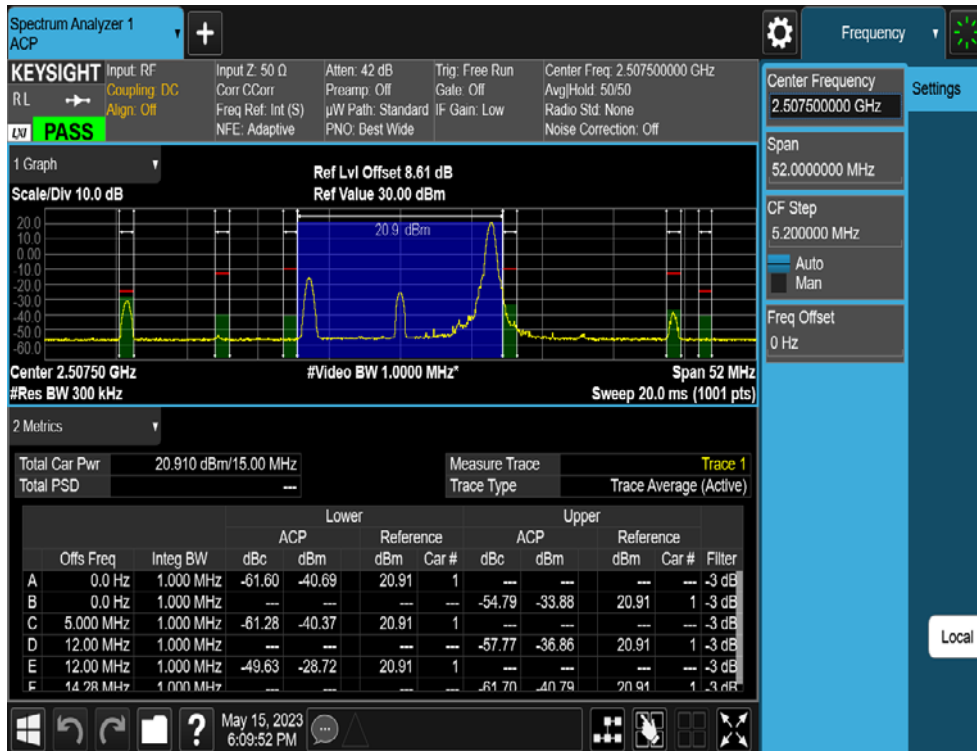

- Band Edge (Low CH)

LTE Band 41(38) / 5MHz / QPSK - RB Size/Offset (25/0)

- Band Edge (Mid CH)

LTE Band 41(38) / 5MHz / QPSK - RB Size/Offset (25/0)

- Band Edge (High CH)

LTE Band 41(38) / 5MHz / QPSK - RB Size/Offset (25/0)

8.3.9. LTE Band 7

- Band Edge (Low CH)

LTE Band 7 / 20MHz / QPSK - RB Size/Offset (1/99)

- Band Edge (Mid CH)

LTE Band 7 / 20MHz / QPSK - RB Size/Offset (100/0)

- Band Edge (High CH)

LTE Band 7 / 20MHz / QPSK - RB Size/Offset (100/0)

- Band Edge (Low CH)

LTE Band 7 / 15MHz / QPSK - RB Size/Offset (1/74)

- Band Edge (Mid CH)

LTE Band 7 / 15MHz / QPSK - RB Size/Offset (75/0)

- Band Edge (High CH)

LTE Band 7 / 15MHz / QPSK - RB Size/Offset (75/0)

- Band Edge (Low CH)

LTE Band 7 / 10MHz / QPSK - RB Size/Offset (50/0)

- Band Edge (Mid CH)

LTE Band 7 / 10MHz / QPSK - RB Size/Offset (50/0)

- Band Edge (High CH)

LTE Band 7 / 10MHz / QPSK - RB Size/Offset (50/0)