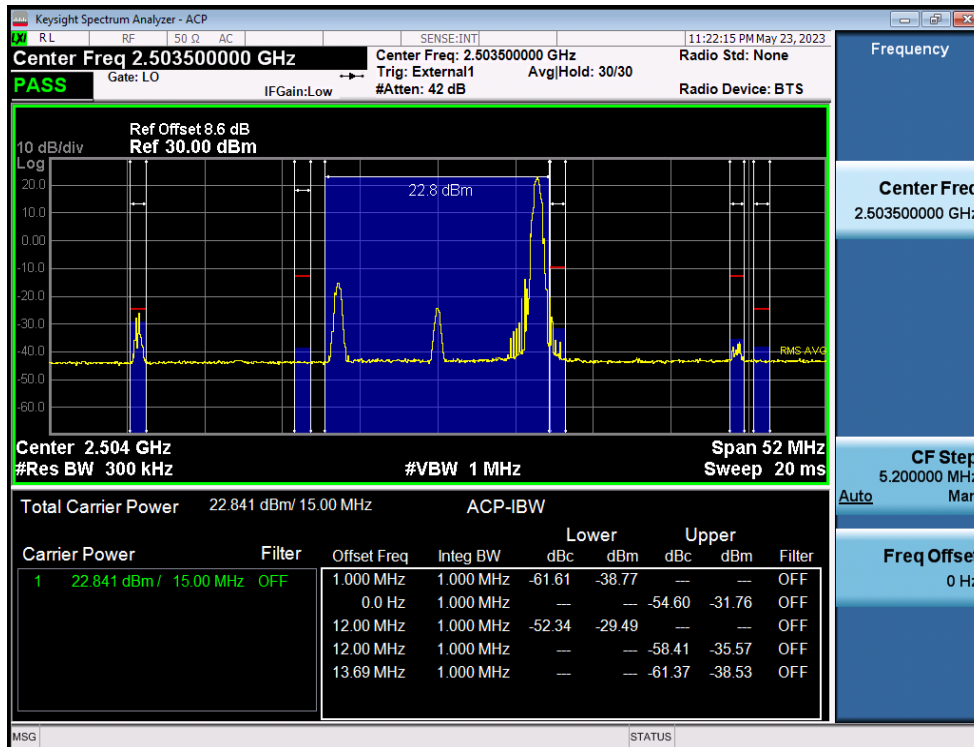

8.3.8. LTE Band 41(38)

- Band Edge (Low CH)

LTE Band 41(38) / 20MHz / QPSK - RB Size/Offset (50/0)

- Band Edge (Mid CH)

LTE Band 41(38) / 20MHz / QPSK - RB Size/Offset (100/0)

- Band Edge (High CH)

LTE Band 41(38) / 20MHz / QPSK - RB Size/Offset (100/0)

- Band Edge (Low CH)

LTE Band 41(38) / 15MHz / QPSK - RB Size/Offset (1/74)

- Band Edge (Mid CH)

LTE Band 41(38) / 15MHz / QPSK - RB Size/Offset (75/0)

- Band Edge (High CH)

LTE Band 41(38) / 15MHz / QPSK - RB Size/Offset (75/0)