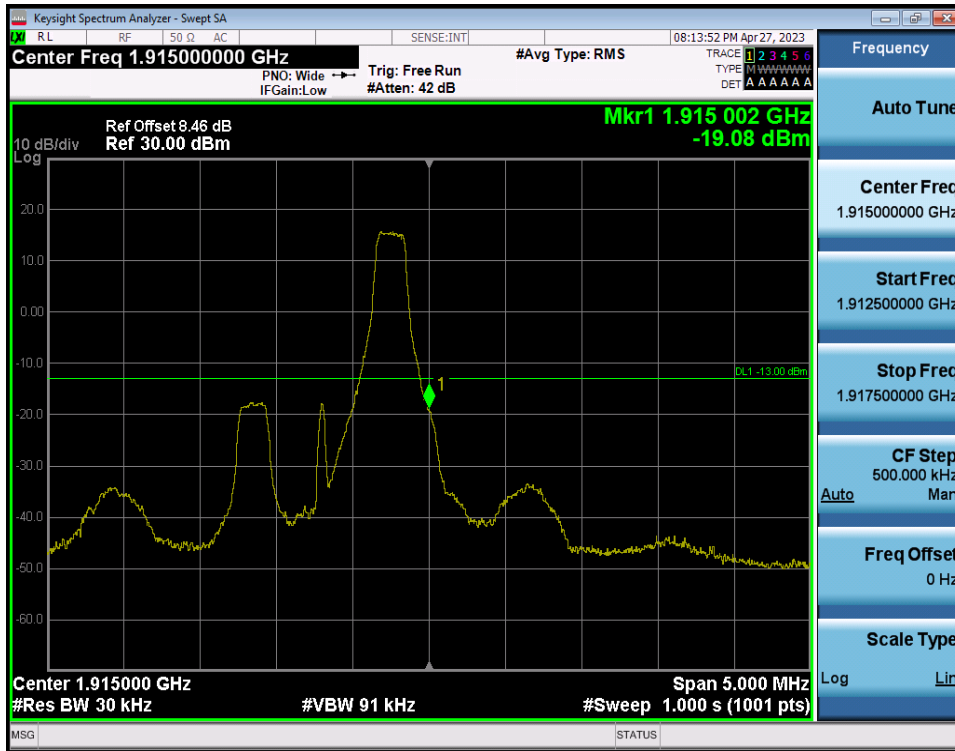

- Upper Band Edge

LTE Band 25(2) / 3MHz / 16QAM - RB Size/Offset (1/14)

- Upper Extended Band Edge

LTE Band 25(2) / 3MHz / QPSK - RB Size/Offset (15/0)

- Lower Band Edge

LTE Band 25(2) / 1.4MHz / QPSK - RB Size/Offset (1/0)

- Lower Extended Band Edge

LTE Band 25(2) / 1.4MHz / 16QAM - RB Size/Offset (3/2)

- Upper Band Edge

LTE Band 25(2) / 1.4MHz / 16QAM - RB Size/Offset (1/5)

- Upper Extended Band Edge

LTE Band 25(2) / 1.4MHz / QPSK - RB Size/Offset (3/0)