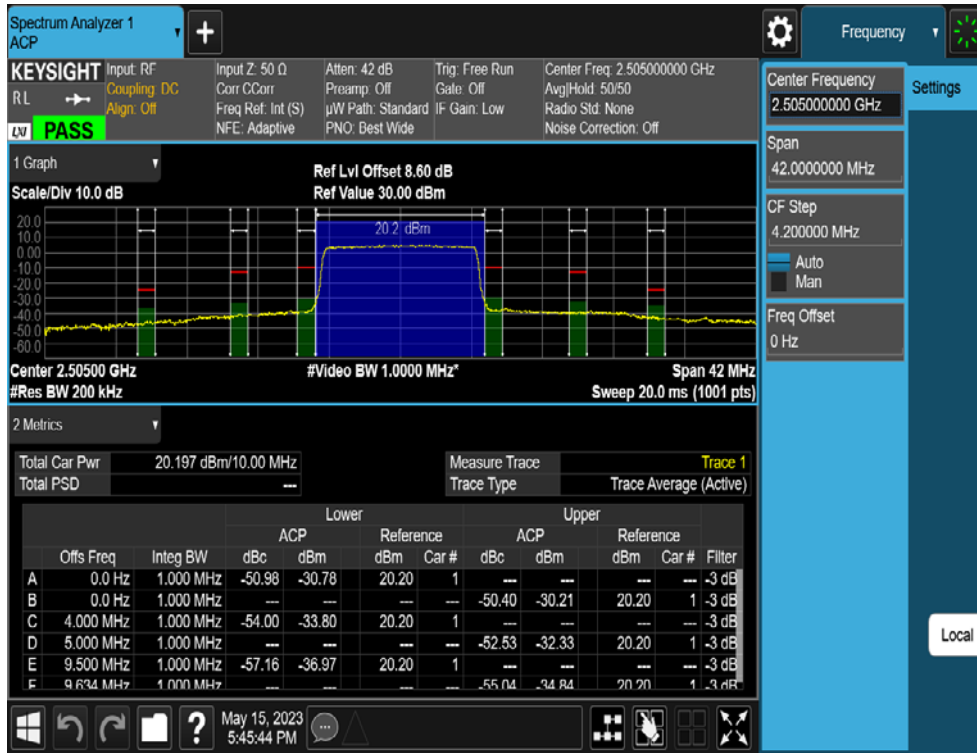

8.3.9. LTE Band 7

- Band Edge (Low CH)

LTE Band 7 / 20MHz / QPSK - RB Size/Offset (1/99)

- Band Edge (Mid CH)

LTE Band 7 / 20MHz / QPSK - RB Size/Offset (100/0)

- Band Edge (High CH)

LTE Band 7 / 20MHz / QPSK - RB Size/Offset (100/0)

- Band Edge (Low CH)

LTE Band 7 / 15MHz / QPSK - RB Size/Offset (1/74)

- Band Edge (Mid CH)

LTE Band 7 / 15MHz / QPSK - RB Size/Offset (75/0)

- Band Edge (High CH)

LTE Band 7 / 15MHz / QPSK - RB Size/Offset (75/0)

- Band Edge (Low CH)

LTE Band 7 / 10MHz / QPSK - RB Size/Offset (50/0)

- Band Edge (Mid CH)

LTE Band 7 / 10MHz / QPSK - RB Size/Offset (50/0)

- Band Edge (High CH)

LTE Band 7 / 10MHz / QPSK - RB Size/Offset (50/0)

- Band Edge (Low CH)

LTE Band 7 / 5MHz / QPSK - RB Size/Offset (25/0)

- Band Edge (Mid CH)

LTE Band 7 / 5MHz / QPSK - RB Size/Offset (25/0)

- Band Edge (High CH)

LTE Band 7 / 5MHz / QPSK - RB Size/Offset (25/0)