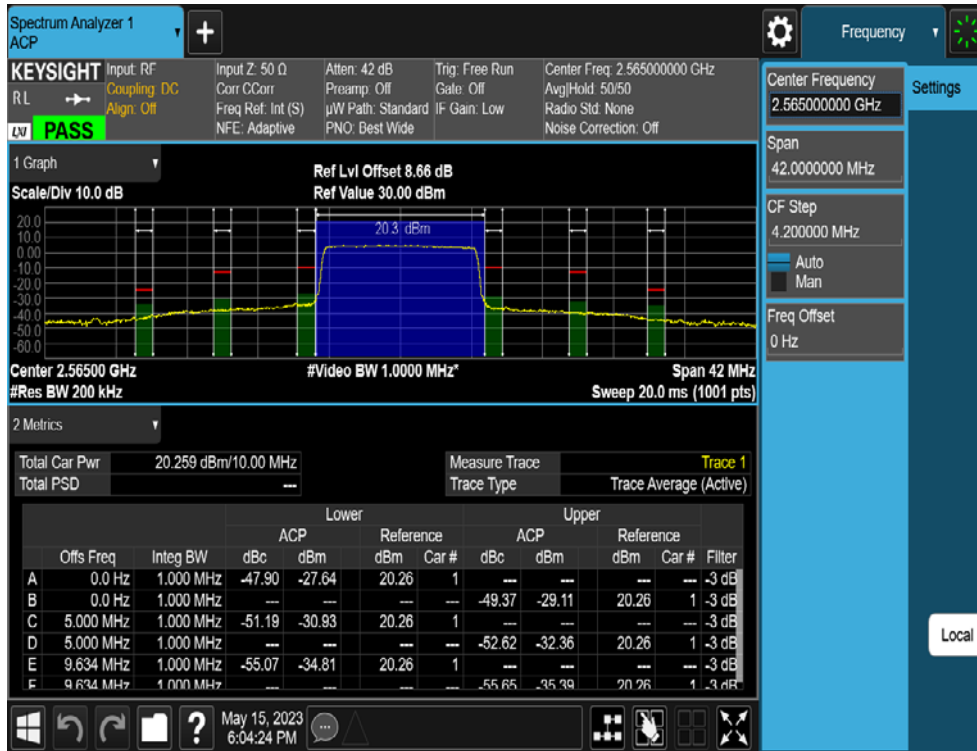

- Band Edge (Low CH)

LTE Band 7 / 15MHz / QPSK - RB Size/Offset (1/74)

- Band Edge (Mid CH)

LTE Band 7 / 15MHz / QPSK - RB Size/Offset (75/0)

- Band Edge (High CH)

LTE Band 7 / 15MHz / QPSK - RB Size/Offset (75/0)

- Band Edge (Low CH)

LTE Band 7 / 10MHz / QPSK - RB Size/Offset (50/0)

- Band Edge (Mid CH)

LTE Band 7 / 10MHz / QPSK - RB Size/Offset (50/0)

- Band Edge (High CH)

LTE Band 7 / 10MHz / QPSK - RB Size/Offset (50/0)

- Band Edge (Low CH)

LTE Band 7 / 5MHz / QPSK - RB Size/Offset (25/0)

- Band Edge (Mid CH)

LTE Band 7 / 5MHz / QPSK - RB Size/Offset (25/0)

- Band Edge (High CH)

LTE Band 7 / 5MHz / QPSK - RB Size/Offset (25/0)