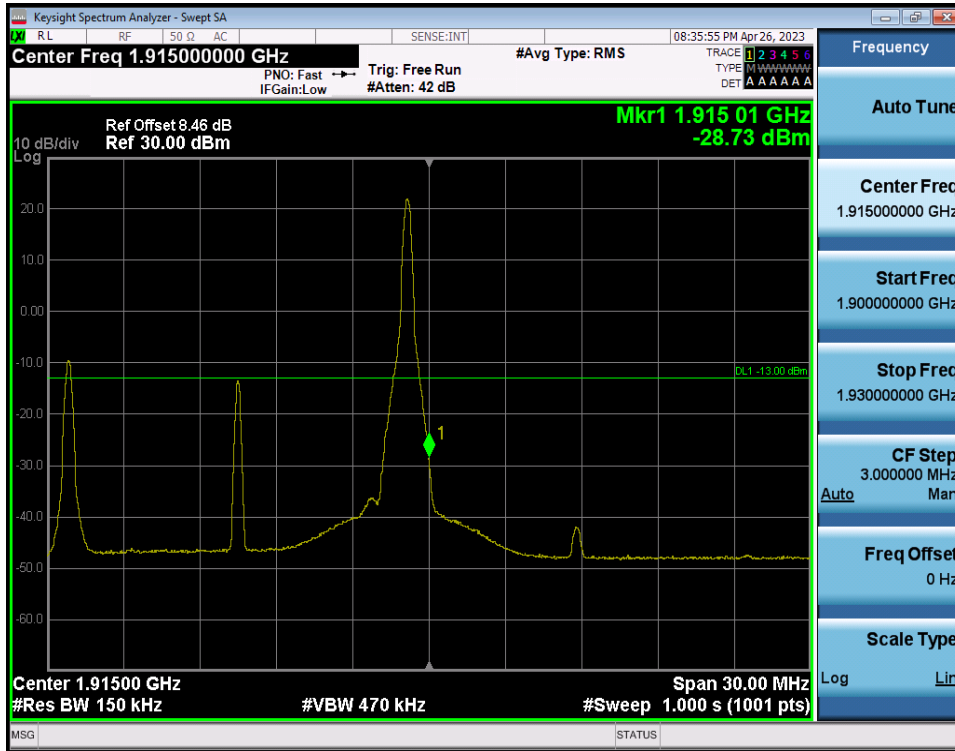

8.3.7. LTE Band 25(2)

- Lower Band Edge

LTE Band 25(2) / 20MHz / QPSK - RB Size/Offset (50/0)

- Lower Extended Band Edge

LTE Band 25(2) / 20MHz / QPSK - RB Size/Offset (50/0)

- Upper Band Edge

LTE Band 25(2) / 20MHz / QPSK - RB Size/Offset (50/50)

- Upper Extended Band Edge

LTE Band 25(2) / 20MHz / QPSK - RB Size/Offset (50/50)

- Lower Band Edge

LTE Band 25(2) / 15MHz / 16QAM - RB Size/Offset (1/0)

- Lower Extended Band Edge

LTE Band 25(2) / 15MHz / QPSK - RB Size/Offset (1/0)

- Upper Band Edge

LTE Band 25(2) / 15MHz / QPSK - RB Size/Offset (1/74)

- Upper Extended Band Edge

LTE Band 25(2) / 15MHz / QPSK - RB Size/Offset (36/39)

- Lower Band Edge

LTE Band 25(2) / 10MHz / QPSK - RB Size/Offset (25/0)