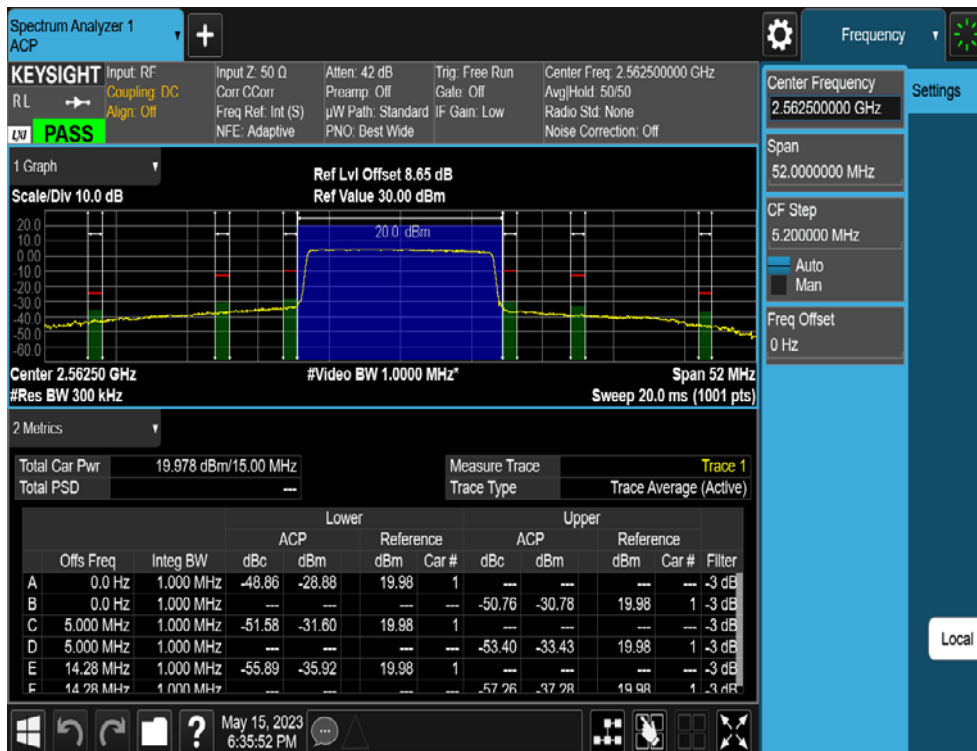

8.3.9. LTE Band 7

- Band Edge (Low CH)

LTE Band 7 / 20MHz / QPSK - RB Size/Offset (1/99)

- Band Edge (Mid CH)

LTE Band 7 / 20MHz / QPSK - RB Size/Offset (100/0)

- Band Edge (High CH)

LTE Band 7 / 20MHz / QPSK - RB Size/Offset (100/0)

- Band Edge (Low CH)

LTE Band 7 / 15MHz / QPSK - RB Size/Offset (1/74)

- Band Edge (Mid CH)

LTE Band 7 / 15MHz / QPSK - RB Size/Offset (75/0)

- Band Edge (High CH)

LTE Band 7 / 15MHz / QPSK - RB Size/Offset (75/0)

- Band Edge (Low CH)

LTE Band 7 / 10MHz / QPSK - RB Size/Offset (50/0)

- Band Edge (Mid CH)

LTE Band 7 / 10MHz / QPSK - RB Size/Offset (50/0)

- Band Edge (High CH)

LTE Band 7 / 10MHz / QPSK - RB Size/Offset (50/0)

- Band Edge (Low CH)

LTE Band 7 / 5MHz / QPSK - RB Size/Offset (25/0)

- Band Edge (Mid CH)

LTE Band 7 / 5MHz / QPSK - RB Size/Offset (25/0)

- Band Edge (High CH)

LTE Band 7 / 5MHz / QPSK - RB Size/Offset (25/0)