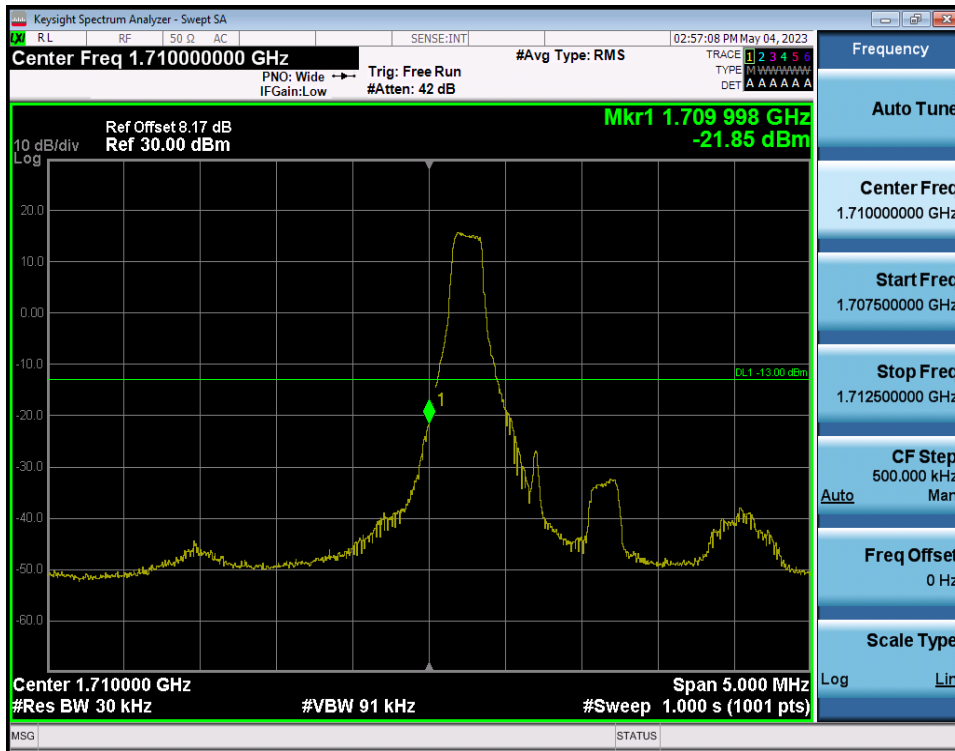

- Upper Extended Band Edge

LTE Band 66(4) / 5MHz / 64QAM - RB Size/Offset (25/0)

- Lower Band Edge

LTE Band 66(4) / 3MHz / QPSK - RB Size/Offset (1/0)

- Lower Extended Band Edge

LTE Band 66(4) / 3MHz / QPSK - RB Size/Offset (8/0)

- Upper Band Edge

LTE Band 66(4) / 3MHz / 16QAM - RB Size/Offset (1/14)

- Upper Extended Band Edge

LTE Band 66(4) / 3MHz / QPSK - RB Size/Offset (8/4)

- Lower Band Edge

LTE Band 66(4) / 1.4MHz / 16QAM - RB Size/Offset (1/0)

- Lower Extended Band Edge

LTE Band 66(4) / 1.4MHz / 64QAM - RB Size/Offset (3/2)

- Upper Band Edge

LTE Band 66(4) / 1.4MHz / 16QAM - RB Size/Offset (1/5)

- Upper Extended Band Edge

LTE Band 66(4) / 1.4MHz / QPSK - RB Size/Offset (3/0)