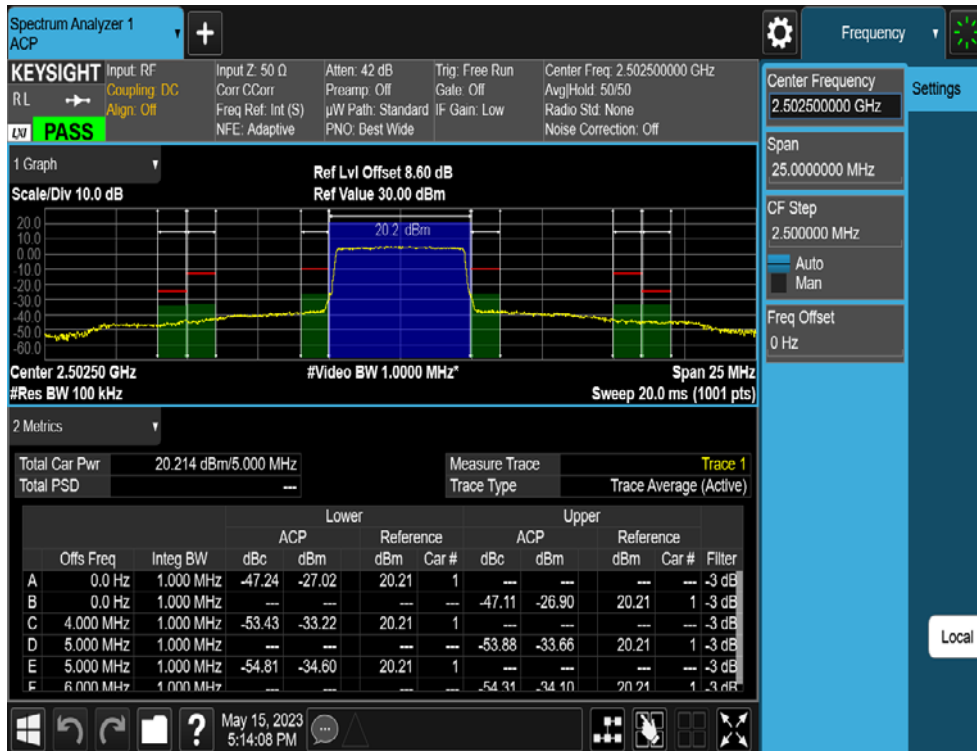

8.3.9. LTE Band 7

- Band Edge (Low CH)

LTE Band 7 / 20MHz / QPSK - RB Size/Offset (1/99)

- Band Edge (Mid CH)

LTE Band 7 / 20MHz / QPSK - RB Size/Offset (100/0)

- Band Edge (High CH)

LTE Band 7 / 20MHz / QPSK - RB Size/Offset (100/0)

- Band Edge (Low CH)

LTE Band 7 / 15MHz / QPSK - RB Size/Offset (1/74)

- Band Edge (Mid CH)

LTE Band 7 / 15MHz / QPSK - RB Size/Offset (75/0)

- Band Edge (High CH)

LTE Band 7 / 15MHz / QPSK - RB Size/Offset (75/0)

- Band Edge (Low CH)

LTE Band 7 / 10MHz / QPSK - RB Size/Offset (50/0)

- Band Edge (Mid CH)

LTE Band 7 / 10MHz / QPSK - RB Size/Offset (50/0)

- Band Edge (High CH)

LTE Band 7 / 10MHz / QPSK - RB Size/Offset (50/0)

- Band Edge (Low CH)

LTE Band 7 / 5MHz / QPSK - RB Size/Offset (25/0)

- Band Edge (Mid CH)

LTE Band 7 / 5MHz / QPSK - RB Size/Offset (25/0)

- Band Edge (High CH)

LTE Band 7 / 5MHz / QPSK - RB Size/Offset (25/0)