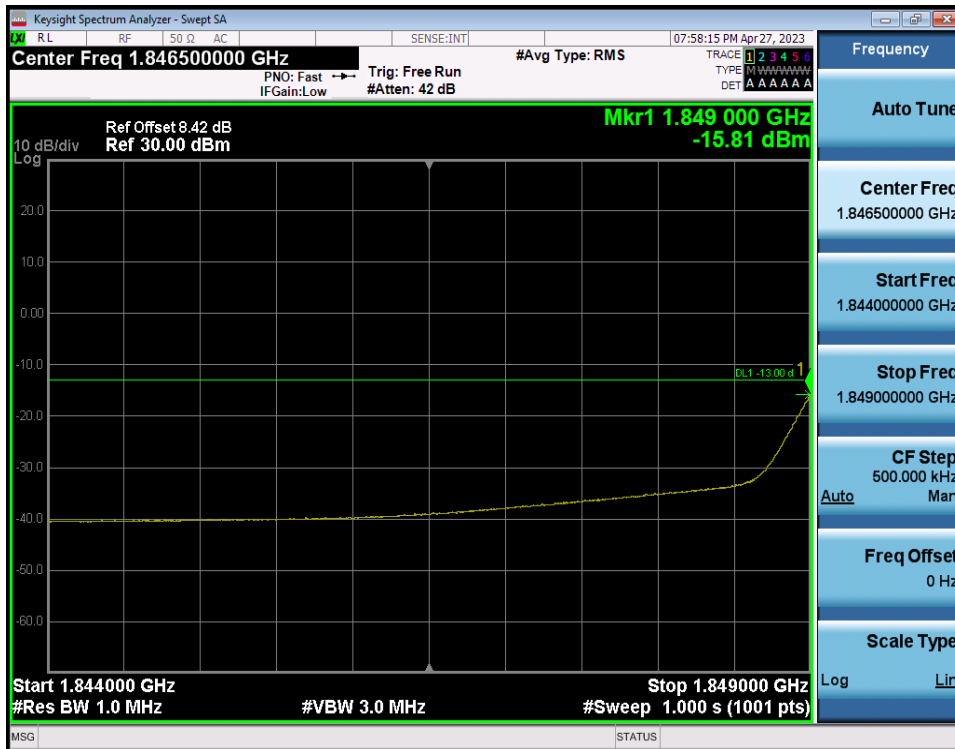

- Upper Extended Band Edge

LTE Band 25(2) / 5MHz / 64QAM - RB Size/Offset (25/0)

- Lower Band Edge

LTE Band 25(2) / 3MHz / QPSK - RB Size/Offset (1/0)

- Lower Extended Band Edge

LTE Band 25(2) / 3MHz / QPSK - RB Size/Offset (15/0)

- Upper Band Edge

LTE Band 25(2) / 3MHz / 16QAM - RB Size/Offset (1/14)

- Upper Extended Band Edge

LTE Band 25(2) / 3MHz / QPSK - RB Size/Offset (15/0)

- Lower Band Edge

LTE Band 25(2) / 1.4MHz / QPSK - RB Size/Offset (1/0)

- Lower Extended Band Edge

LTE Band 25(2) / 1.4MHz / 16QAM - RB Size/Offset (3/2)

- Upper Band Edge

LTE Band 25(2) / 1.4MHz / 16QAM - RB Size/Offset (1/5)

- Upper Extended Band Edge

LTE Band 25(2) / 1.4MHz / QPSK - RB Size/Offset (3/0)