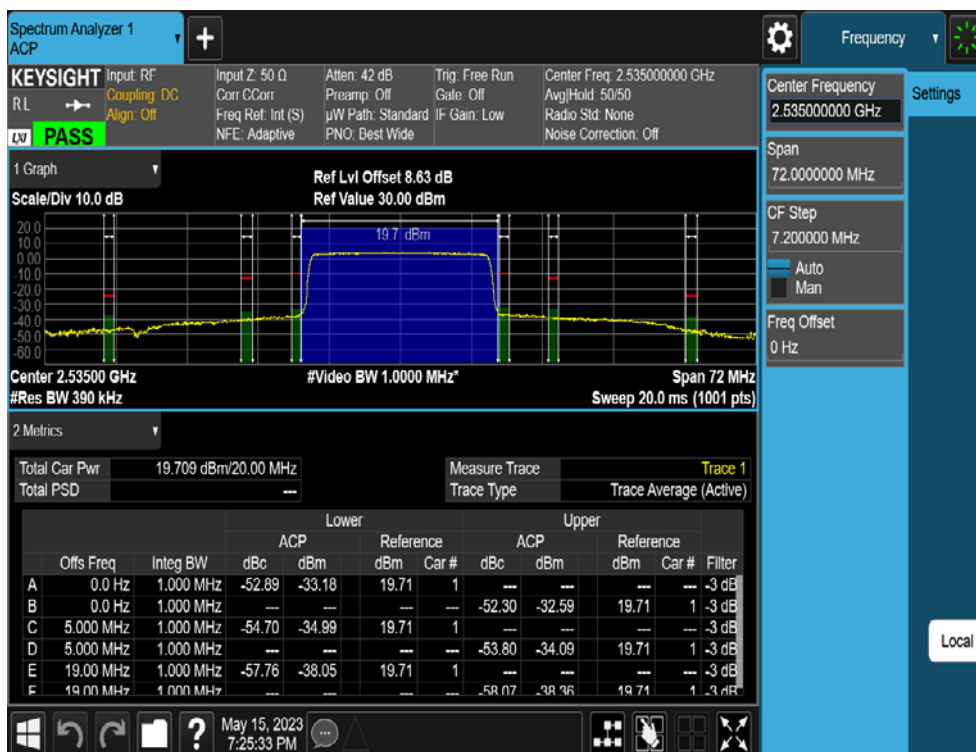

- Band Edge (Low CH)

LTE Band 41(38) / 10MHz / QPSK - RB Size/Offset (1/49)

- Band Edge (Mid CH)

LTE Band 41(38) / 10MHz / 16QAM - RB Size/Offset (50/0)

- Band Edge (High CH)

LTE Band 41(38) / 10MHz / QPSK - RB Size/Offset (50/0)

- Band Edge (Low CH)

LTE Band 41(38) / 5MHz / QPSK - RB Size/Offset (25/0)

- Band Edge (Mid CH)

LTE Band 41(38) / 5MHz / QPSK - RB Size/Offset (25/0)

- Band Edge (High CH)

LTE Band 41(38) / 5MHz / QPSK - RB Size/Offset (25/0)

8.3.9. LTE Band 7

- Band Edge (Low CH)

LTE Band 7 / 20MHz / QPSK - RB Size/Offset (1/99)

- Band Edge (Mid CH)

LTE Band 7 / 20MHz / QPSK - RB Size/Offset (100/0)

- Band Edge (High CH)

LTE Band 7 / 20MHz / QPSK - RB Size/Offset (100/0)

- Band Edge (Low CH)

LTE Band 7 / 15MHz / QPSK - RB Size/Offset (1/74)

- Band Edge (Mid CH)

LTE Band 7 / 15MHz / QPSK - RB Size/Offset (75/0)

- Band Edge (High CH)

LTE Band 7 / 15MHz / QPSK - RB Size/Offset (75/0)