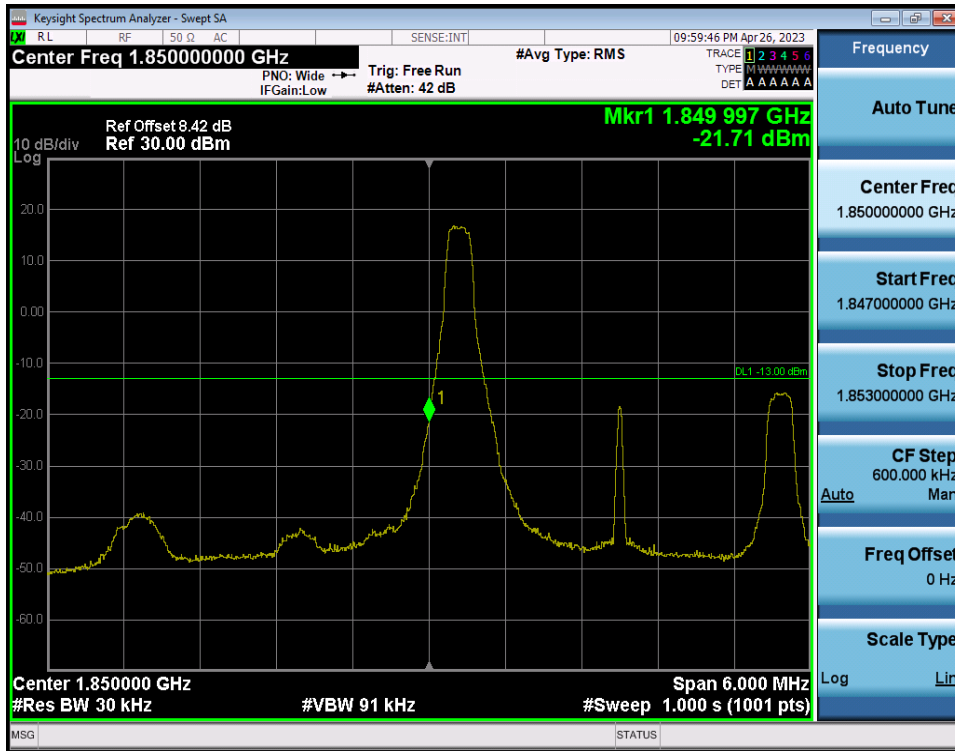

- Lower Band Edge

LTE Band 25(2) / 5MHz / 16QAM - RB Size/Offset (1/0)

- Lower Extended Band Edge

LTE Band 25(2) / 5MHz / QPSK - RB Size/Offset (12/0)

- Upper Band Edge

LTE Band 25(2) / 5MHz / 16QAM - RB Size/Offset (1/24)

- Upper Extended Band Edge

LTE Band 25(2) / 5MHz / 64QAM - RB Size/Offset (25/0)

- Lower Band Edge

LTE Band 25(2) / 3MHz / QPSK - RB Size/Offset (1/0)

- Lower Extended Band Edge

LTE Band 25(2) / 3MHz / QPSK - RB Size/Offset (15/0)