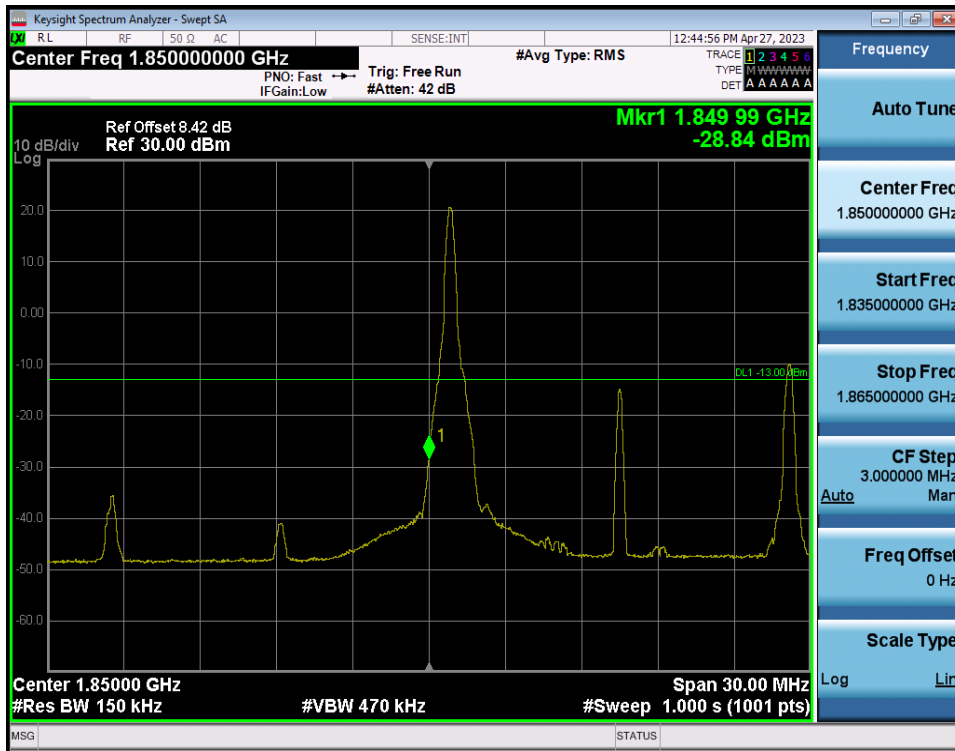

- Lower Extended Band Edge

LTE Band 66(4) / 1.4MHz / 64QAM - RB Size/Offset (3/2)

- Upper Band Edge

LTE Band 66(4) / 1.4MHz / 16QAM - RB Size/Offset (1/5)

- Upper Extended Band Edge

LTE Band 66(4) / 1.4MHz / QPSK - RB Size/Offset (3/0)

8.3.7. LTE Band 25(2)

- Lower Band Edge

LTE Band 25(2) / 20MHz / QPSK - RB Size/Offset (50/0)

- Lower Extended Band Edge

LTE Band 25(2) / 20MHz / QPSK - RB Size/Offset (50/0)

- Upper Band Edge

LTE Band 25(2) / 20MHz / QPSK - RB Size/Offset (50/50)

- Upper Extended Band Edge

LTE Band 25(2) / 20MHz / QPSK - RB Size/Offset (50/50)

- Lower Band Edge

LTE Band 25(2) / 15MHz / 16QAM - RB Size/Offset (1/0)

- Lower Extended Band Edge

LTE Band 25(2) / 15MHz / QPSK - RB Size/Offset (1/0)