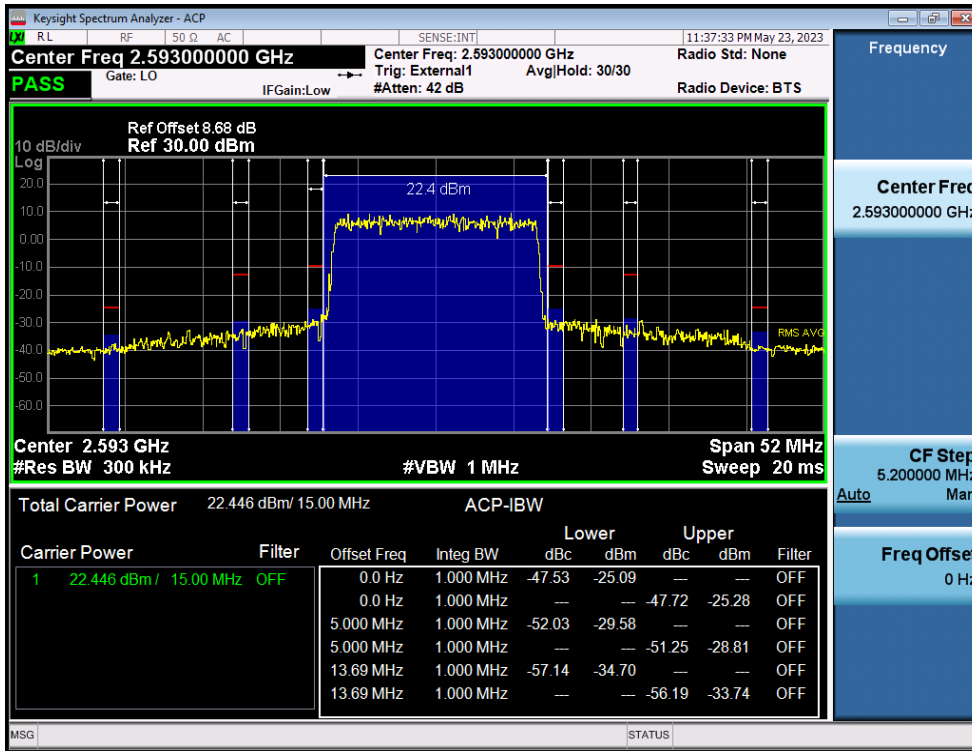

- Band Edge (Mid CH)

LTE Band 41(38) / 15MHz / QPSK - RB Size/Offset (75/0)