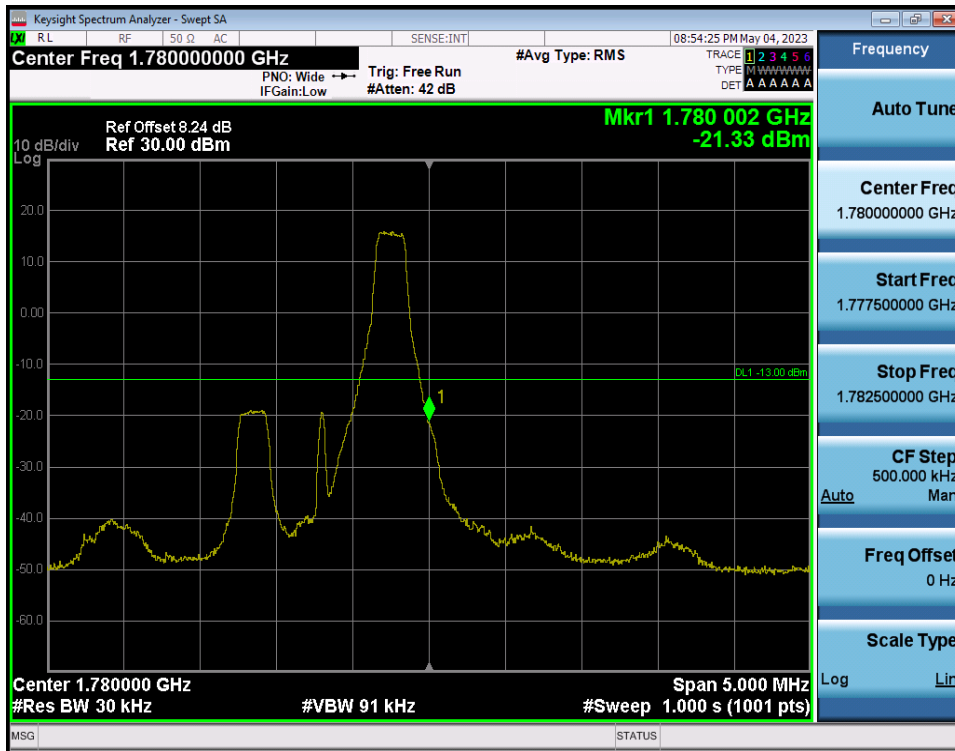

- Upper Extended Band Edge

LTE Band 66(4) / 5MHz / 64QAM - RB Size/Offset (25/0)

- Lower Band Edge

LTE Band 66(4) / 3MHz / QPSK - RB Size/Offset (1/0)

- Lower Extended Band Edge

LTE Band 66(4) / 3MHz / QPSK - RB Size/Offset (8/0)

- Upper Band Edge

LTE Band 66(4) / 3MHz / 16QAM - RB Size/Offset (1/14)

- Upper Extended Band Edge

LTE Band 66(4) / 3MHz / QPSK - RB Size/Offset (8/4)

- Lower Band Edge

LTE Band 66(4) / 1.4MHz / 16QAM - RB Size/Offset (1/0)

- Lower Extended Band Edge

LTE Band 66(4) / 1.4MHz / 64QAM - RB Size/Offset (3/2)

- Upper Band Edge

LTE Band 66(4) / 1.4MHz / 16QAM - RB Size/Offset (1/5)

- Upper Extended Band Edge

LTE Band 66(4) / 1.4MHz / QPSK - RB Size/Offset (3/0)