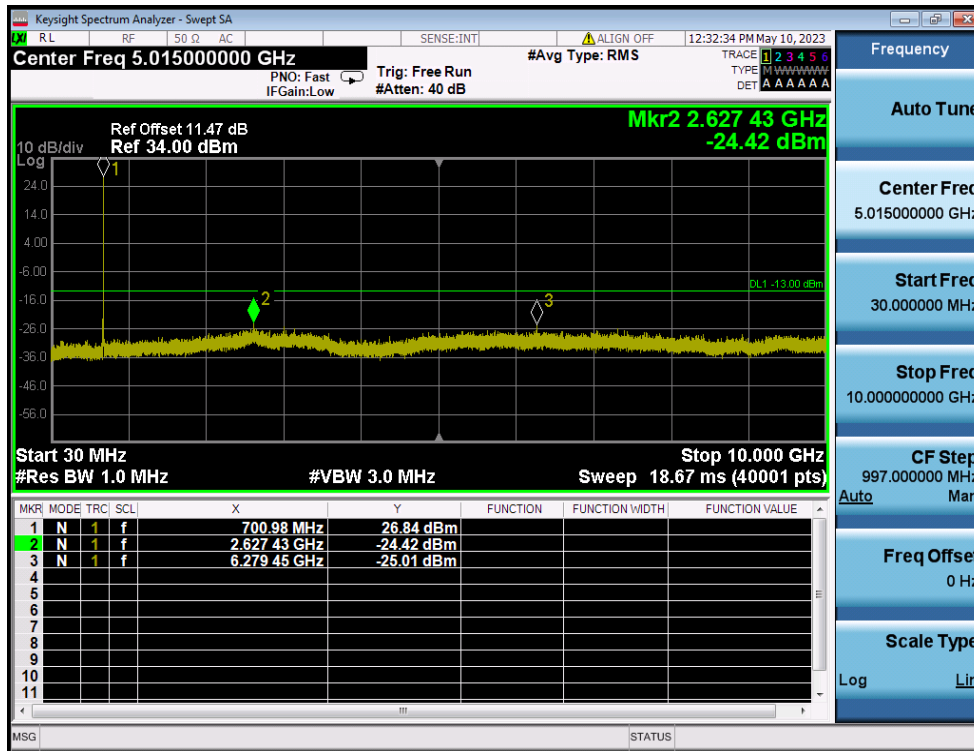

- Band Edge (Low CH)

LTE Band 7 / 10MHz / QPSK - RB Size/Offset (50/0)

- Band Edge (Mid CH)

LTE Band 7 / 10MHz / QPSK - RB Size/Offset (50/0)

- Band Edge (High CH)

LTE Band 7 / 10MHz / QPSK - RB Size/Offset (50/0)

- Band Edge (Low CH)

LTE Band 7 / 5MHz / QPSK - RB Size/Offset (25/0)

- Band Edge (Mid CH)

LTE Band 7 / 5MHz / QPSK - RB Size/Offset (25/0)

- Band Edge (High CH)

LTE Band 7 / 5MHz / QPSK - RB Size/Offset (25/0)

8.4. SPURIOUS AND HARMONICS EMISSIONS(Conducted)

8.4.1. LTE Band 12(17)

LTE Band 12(17) / 10MHz / 16QAM - RB Size/Offset (1/49) - Low Channel

LTE Band 12(17) / 10MHz / 64QAM - RB Size/Offset (1/49) – High Channel

LTE Band 12(17) / 5MHz / 16QAM - RB Size/Offset (12/0) - Low Channel

LTE Band 12(17) / 5MHz / 16QAM - RB Size/Offset (1/12) - Mid Channel

LTE Band 12(17) / 5MHz / 64QAM - RB Size/Offset (12/0) - High Channel