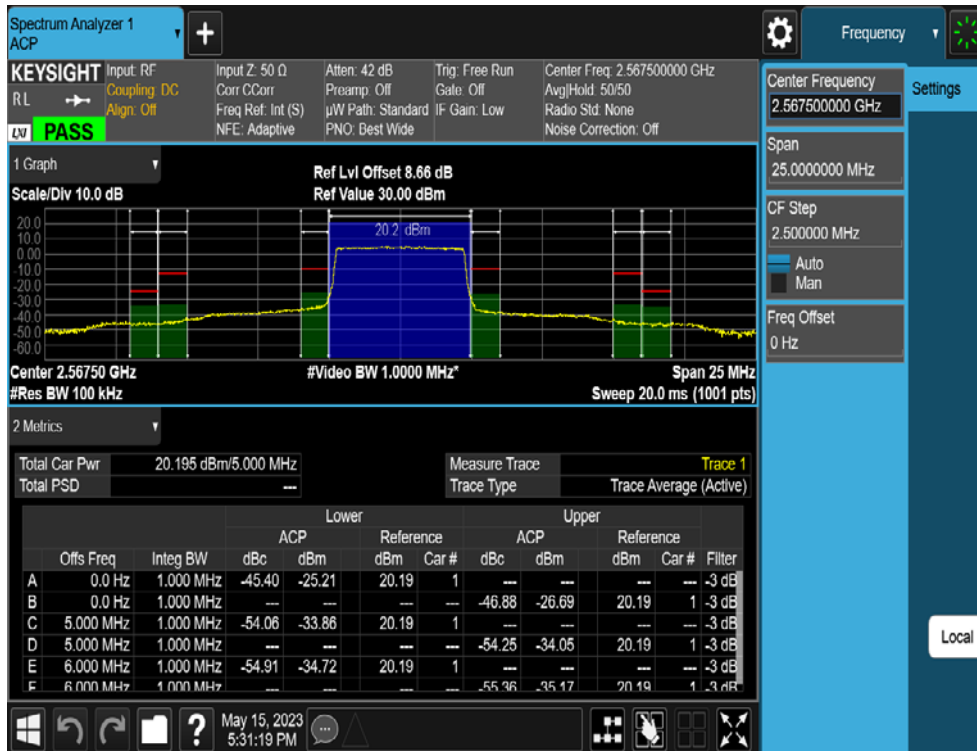

- Band Edge (Low CH)

LTE Band 7 / 10MHz / QPSK - RB Size/Offset (50/0)

- Band Edge (Mid CH)

LTE Band 7 / 10MHz / QPSK - RB Size/Offset (50/0)

- Band Edge (High CH)

LTE Band 7 / 10MHz / QPSK - RB Size/Offset (50/0)

- Band Edge (Low CH)

LTE Band 7 / 5MHz / QPSK - RB Size/Offset (25/0)

- Band Edge (Mid CH)

LTE Band 7 / 5MHz / QPSK - RB Size/Offset (25/0)

- Band Edge (High CH)

LTE Band 7 / 5MHz / QPSK - RB Size/Offset (25/0)

8.4. SPURIOUS AND HARMONICS EMISSIONS(Conducted)

8.4.1. LTE Band 12(17)

LTE Band 12(17) / 10MHz / 16QAM - RB Size/Offset (1/49) - Low Channel

LTE Band 12(17) / 10MHz / 64QAM - RB Size/Offset (1/49) – High Channel