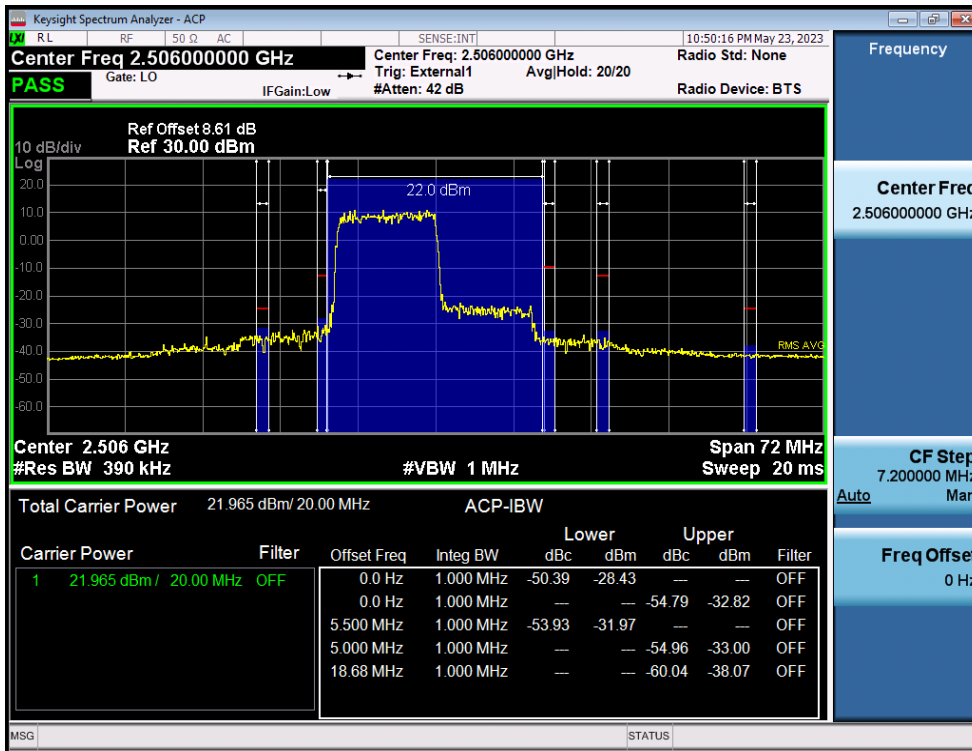

8.3.8. LTE Band 41(38)

- Band Edge (Low CH)

LTE Band 41(38) / 20MHz / QPSK - RB Size/Offset (50/0)