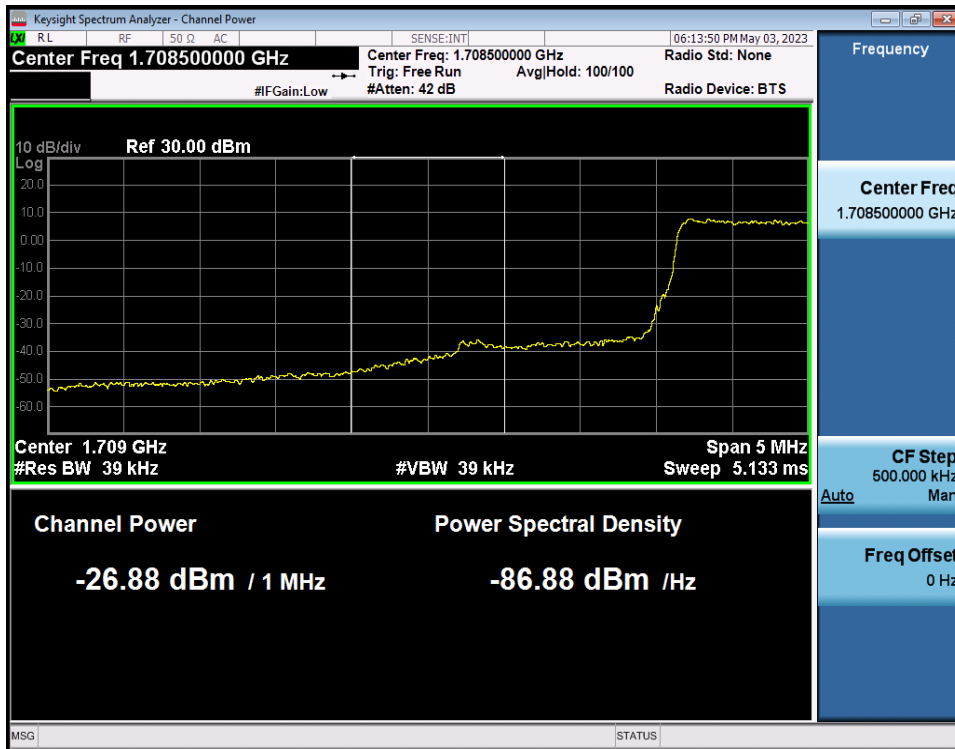

- Lower Band Edge

LTE Band 66(4) / 5MHz / 16QAM - RB Size/Offset (1/0)

- Lower Extended Band Edge

LTE Band 66(4) / 5MHz / QPSK - RB Size/Offset (12/0)

- Upper Band Edge

LTE Band 66(4) / 5MHz / 16QAM - RB Size/Offset (1/24)

- Upper Extended Band Edge

LTE Band 66(4) / 5MHz / 64QAM - RB Size/Offset (25/0)

- Lower Band Edge

LTE Band 66(4) / 3MHz / QPSK - RB Size/Offset (1/0)

- Lower Extended Band Edge

LTE Band 66(4) / 3MHz / QPSK - RB Size/Offset (8/0)

- Upper Band Edge

LTE Band 66(4) / 3MHz / 16QAM - RB Size/Offset (1/14)

- Upper Extended Band Edge

LTE Band 66(4) / 3MHz / QPSK - RB Size/Offset (8/4)

- Lower Band Edge

LTE Band 66(4) / 1.4MHz / 16QAM - RB Size/Offset (1/0)

- Lower Extended Band Edge

LTE Band 66(4) / 1.4MHz / 64QAM - RB Size/Offset (3/2)

- Upper Band Edge

LTE Band 66(4) / 1.4MHz / 16QAM - RB Size/Offset (1/5)

- Upper Extended Band Edge

LTE Band 66(4) / 1.4MHz / QPSK - RB Size/Offset (3/0)