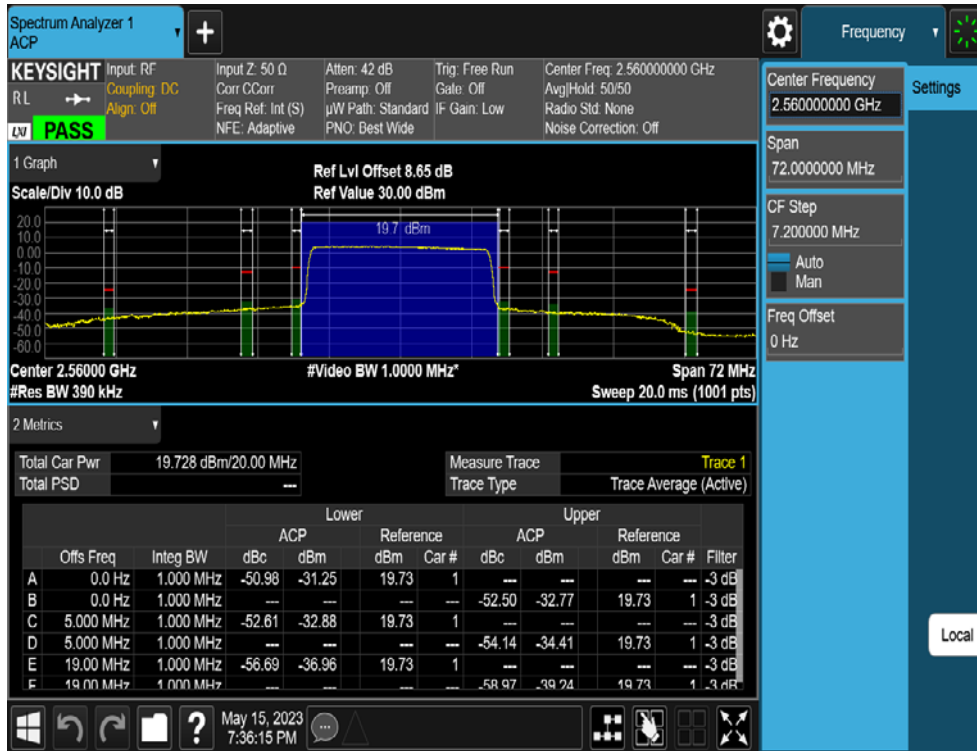

- Band Edge (Low CH)

LTE Band 41(38) / 5MHz / QPSK - RB Size/Offset (25/0)

- Band Edge (Mid CH)

LTE Band 41(38) / 5MHz / QPSK - RB Size/Offset (25/0)

- Band Edge (High CH)

LTE Band 41(38) / 5MHz / QPSK - RB Size/Offset (25/0)

8.3.9. LTE Band 7

- Band Edge (Low CH)

LTE Band 7 / 20MHz / QPSK - RB Size/Offset (1/99)

- Band Edge (Mid CH)

LTE Band 7 / 20MHz / QPSK - RB Size/Offset (100/0)

- Band Edge (High CH)

LTE Band 7 / 20MHz / QPSK - RB Size/Offset (100/0)

- Band Edge (Low CH)

LTE Band 7 / 15MHz / QPSK - RB Size/Offset (1/74)

- Band Edge (Mid CH)

LTE Band 7 / 15MHz / QPSK - RB Size/Offset (75/0)

- Band Edge (High CH)

LTE Band 7 / 15MHz / QPSK - RB Size/Offset (75/0)

- Band Edge (Low CH)

LTE Band 7 / 10MHz / QPSK - RB Size/Offset (50/0)

- Band Edge (Mid CH)

LTE Band 7 / 10MHz / QPSK - RB Size/Offset (50/0)

- Band Edge (High CH)

LTE Band 7 / 10MHz / QPSK - RB Size/Offset (50/0)