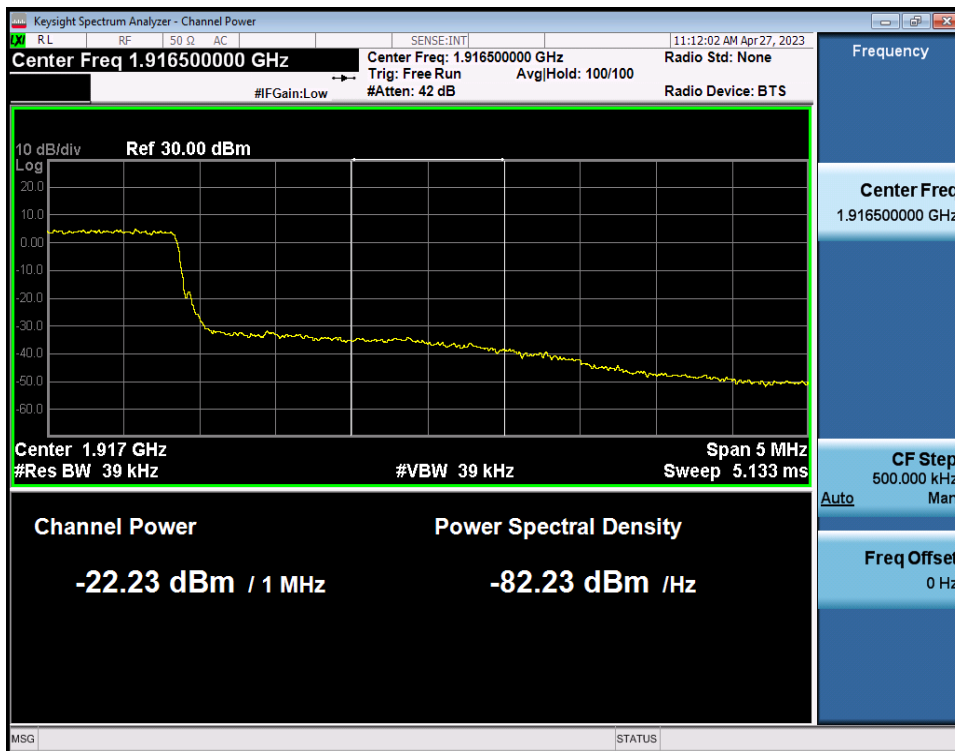

- Upper Extended Band Edge

LTE Band 25(2) / 5MHz / 64QAM - RB Size/Offset (25/0)

- Lower Band Edge

LTE Band 25(2) / 3MHz / QPSK - RB Size/Offset (1/0)

- Lower Extended Band Edge

LTE Band 25(2) / 3MHz / QPSK - RB Size/Offset (15/0)

- Upper Band Edge

LTE Band 25(2) / 3MHz / 16QAM - RB Size/Offset (1/14)

- Upper Extended Band Edge

LTE Band 25(2) / 3MHz / QPSK - RB Size/Offset (15/0)

- Lower Band Edge

LTE Band 25(2) / 1.4MHz / QPSK - RB Size/Offset (1/0)