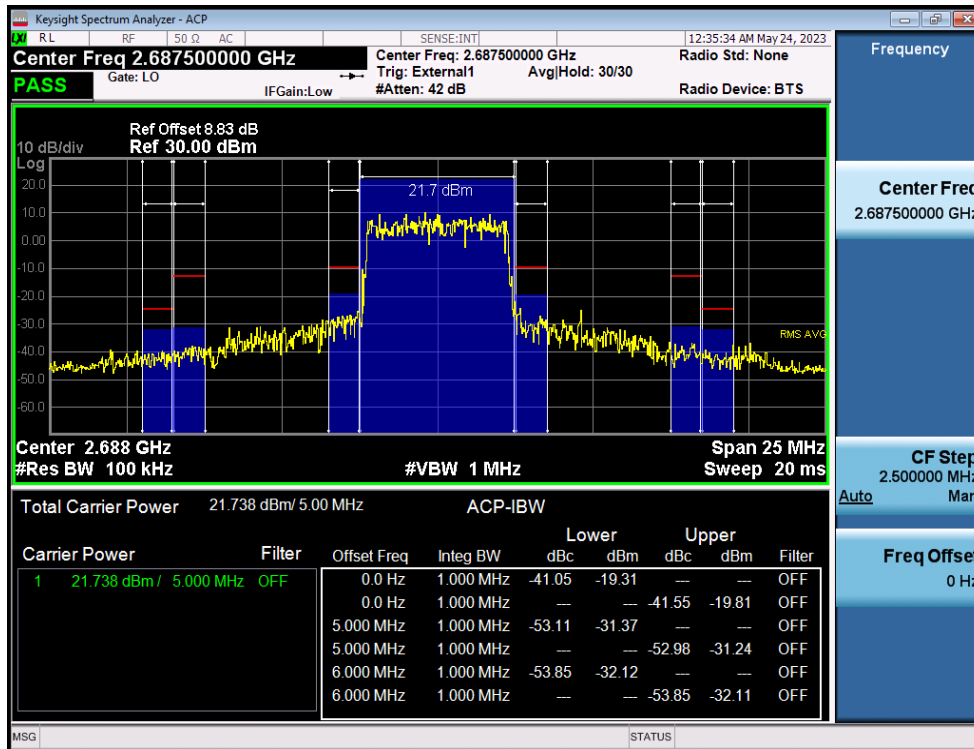

- Band Edge (Low CH)

LTE Band 41(38) / 5MHz / QPSK - RB Size/Offset (25/0)

- Band Edge (Mid CH)

LTE Band 41(38) / 5MHz / QPSK - RB Size/Offset (25/0)

- Band Edge (High CH)

LTE Band 41(38) / 5MHz / QPSK - RB Size/Offset (25/0)

8.3.9. LTE Band 7

- Band Edge (Low CH)

LTE Band 7 / 20MHz / QPSK - RB Size/Offset (1/99)

- Band Edge (Mid CH)

LTE Band 7 / 20MHz / QPSK - RB Size/Offset (100/0)

- Band Edge (High CH)

LTE Band 7 / 20MHz / QPSK - RB Size/Offset (100/0)