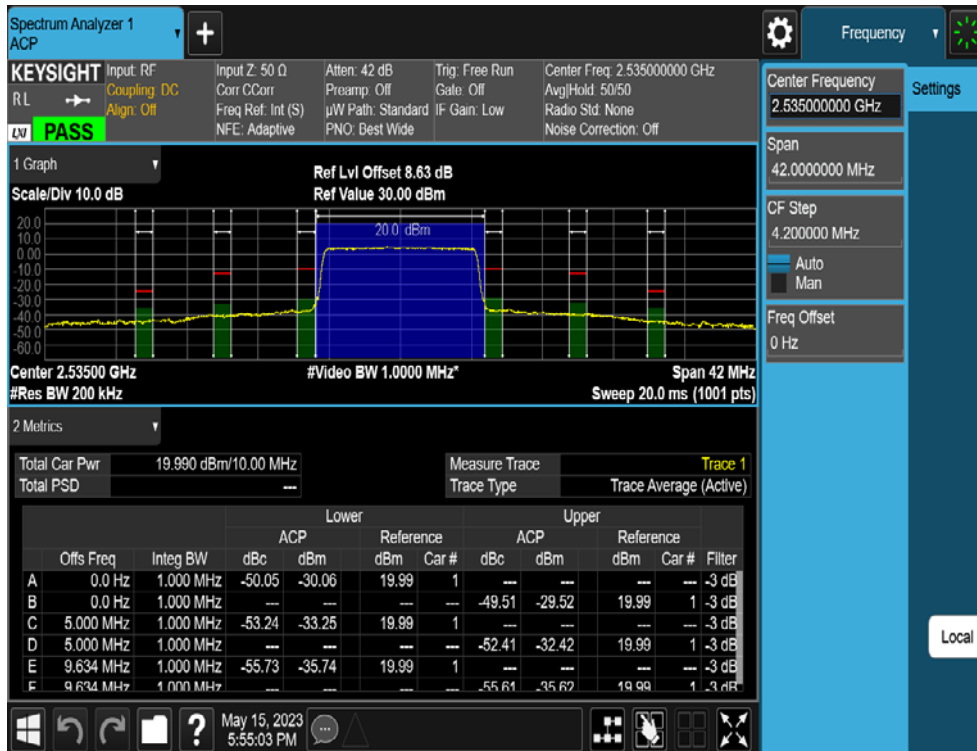

8.3.9. LTE Band 7

- Band Edge (Low CH)

LTE Band 7 / 20MHz / QPSK - RB Size/Offset (1/99)

- Band Edge (Mid CH)

LTE Band 7 / 20MHz / QPSK - RB Size/Offset (100/0)

- Band Edge (High CH)

LTE Band 7 / 20MHz / QPSK - RB Size/Offset (100/0)

- Band Edge (Low CH)

LTE Band 7 / 15MHz / QPSK - RB Size/Offset (1/74)

- Band Edge (Mid CH)

LTE Band 7 / 15MHz / QPSK - RB Size/Offset (75/0)

- Band Edge (High CH)

LTE Band 7 / 15MHz / QPSK - RB Size/Offset (75/0)

- Band Edge (Low CH)

LTE Band 7 / 10MHz / QPSK - RB Size/Offset (50/0)

- Band Edge (Mid CH)

LTE Band 7 / 10MHz / QPSK - RB Size/Offset (50/0)

- Band Edge (High CH)

LTE Band 7 / 10MHz / QPSK - RB Size/Offset (50/0)

- Band Edge (Low CH)

LTE Band 7 / 5MHz / QPSK - RB Size/Offset (25/0)

- Band Edge (Mid CH)

LTE Band 7 / 5MHz / QPSK - RB Size/Offset (25/0)

- Band Edge (High CH)

LTE Band 7 / 5MHz / QPSK - RB Size/Offset (25/0)