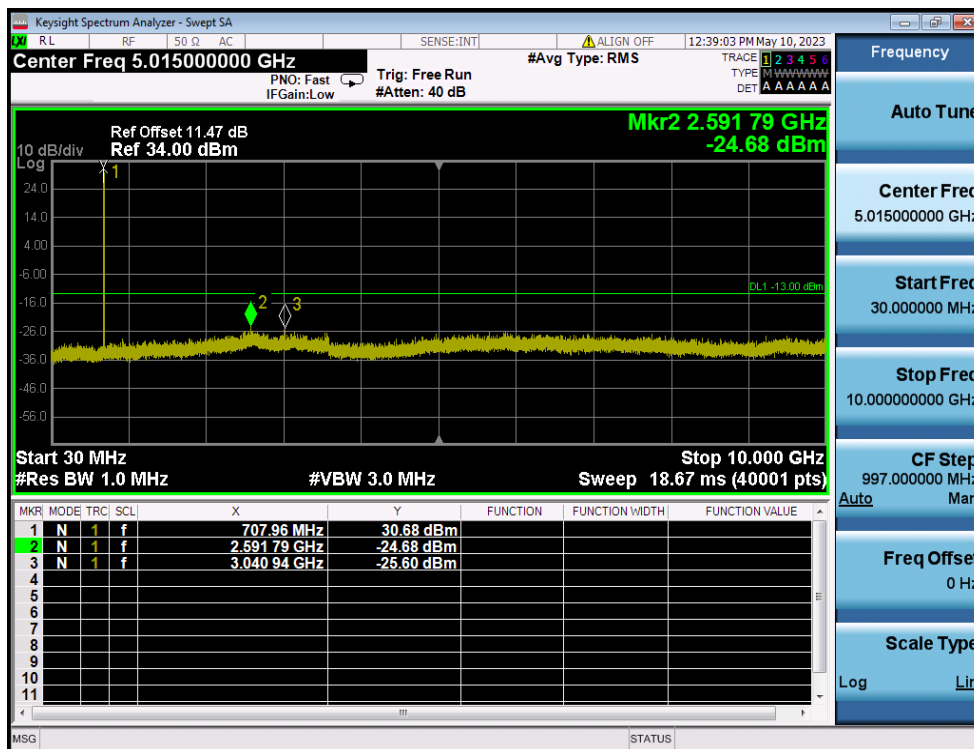

- Band Edge (Low CH)

LTE Band 7 / 10MHz / QPSK - RB Size/Offset (50/0)

- Band Edge (Mid CH)

LTE Band 7 / 10MHz / QPSK - RB Size/Offset (50/0)

- Band Edge (High CH)

LTE Band 7 / 10MHz / QPSK - RB Size/Offset (50/0)

- Band Edge (Low CH)

LTE Band 7 / 5MHz / QPSK - RB Size/Offset (25/0)

- Band Edge (Mid CH)

LTE Band 7 / 5MHz / QPSK - RB Size/Offset (25/0)

- Band Edge (High CH)

LTE Band 7 / 5MHz / QPSK - RB Size/Offset (25/0)

8.4. SPURIOUS AND HARMONICS EMISSIONS(Conducted)

8.4.1. LTE Band 12(17)

LTE Band 12(17) / 10MHz / 16QAM - RB Size/Offset (1/49) - Low Channel

LTE Band 12(17) / 10MHz / 64QAM - RB Size/Offset (1/49) – High Channel

LTE Band 12(17) / 5MHz / 16QAM - RB Size/Offset (12/0) - Low Channel

LTE Band 12(17) / 5MHz / 16QAM - RB Size/Offset (1/12) - Mid Channel

LTE Band 12(17) / 5MHz / 64QAM - RB Size/Offset (12/0) - High Channel