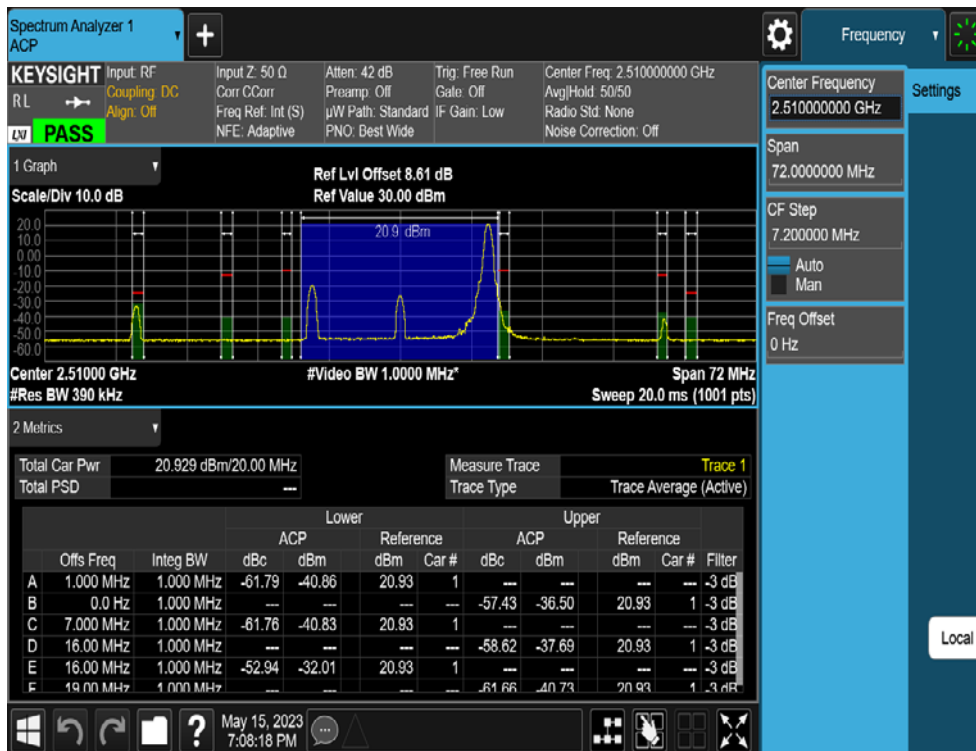

- Band Edge (Low CH)

LTE Band 41(38) / 10MHz / QPSK - RB Size/Offset (1/49)

- Band Edge (Mid CH)

LTE Band 41(38) / 10MHz / 16QAM - RB Size/Offset (50/0)

- Band Edge (High CH)

LTE Band 41(38) / 10MHz / QPSK - RB Size/Offset (50/0)

- Band Edge (Low CH)

LTE Band 41(38) / 5MHz / QPSK - RB Size/Offset (25/0)

- Band Edge (Mid CH)

LTE Band 41(38) / 5MHz / QPSK - RB Size/Offset (25/0)

- Band Edge (High CH)

LTE Band 41(38) / 5MHz / QPSK - RB Size/Offset (25/0)

8.3.9. LTE Band 7

- Band Edge (Low CH)

LTE Band 7 / 20MHz / QPSK - RB Size/Offset (1/99)

- Band Edge (Mid CH)

LTE Band 7 / 20MHz / QPSK - RB Size/Offset (100/0)

- Band Edge (High CH)

LTE Band 7 / 20MHz / QPSK - RB Size/Offset (100/0)

- Band Edge (Low CH)

LTE Band 7 / 15MHz / QPSK - RB Size/Offset (1/74)

- Band Edge (Mid CH)

LTE Band 7 / 15MHz / QPSK - RB Size/Offset (75/0)

- Band Edge (High CH)

LTE Band 7 / 15MHz / QPSK - RB Size/Offset (75/0)