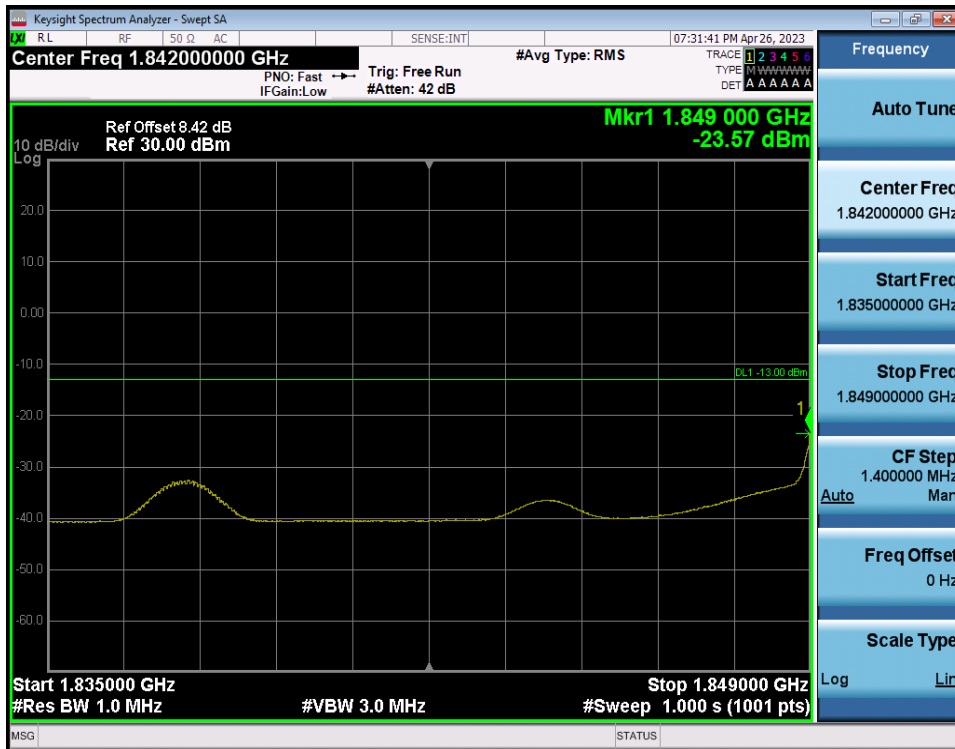

8.3.7. LTE Band 25(2)

- Lower Band Edge

LTE Band 25(2) / 20MHz / QPSK - RB Size/Offset (50/0)

- Lower Extended Band Edge

LTE Band 25(2) / 20MHz / QPSK - RB Size/Offset (50/0)

- Upper Band Edge

LTE Band 25(2) / 20MHz / QPSK - RB Size/Offset (50/50)

- Upper Extended Band Edge

LTE Band 25(2) / 20MHz / QPSK - RB Size/Offset (50/50)

- Lower Band Edge

LTE Band 25(2) / 15MHz / 16QAM - RB Size/Offset (1/0)

- Lower Extended Band Edge

LTE Band 25(2) / 15MHz / QPSK - RB Size/Offset (1/0)

- Upper Band Edge

LTE Band 25(2) / 15MHz / QPSK - RB Size/Offset (1/74)

- Upper Extended Band Edge

LTE Band 25(2) / 15MHz / QPSK - RB Size/Offset (36/39)

- Lower Band Edge

LTE Band 25(2) / 10MHz / QPSK - RB Size/Offset (25/0)