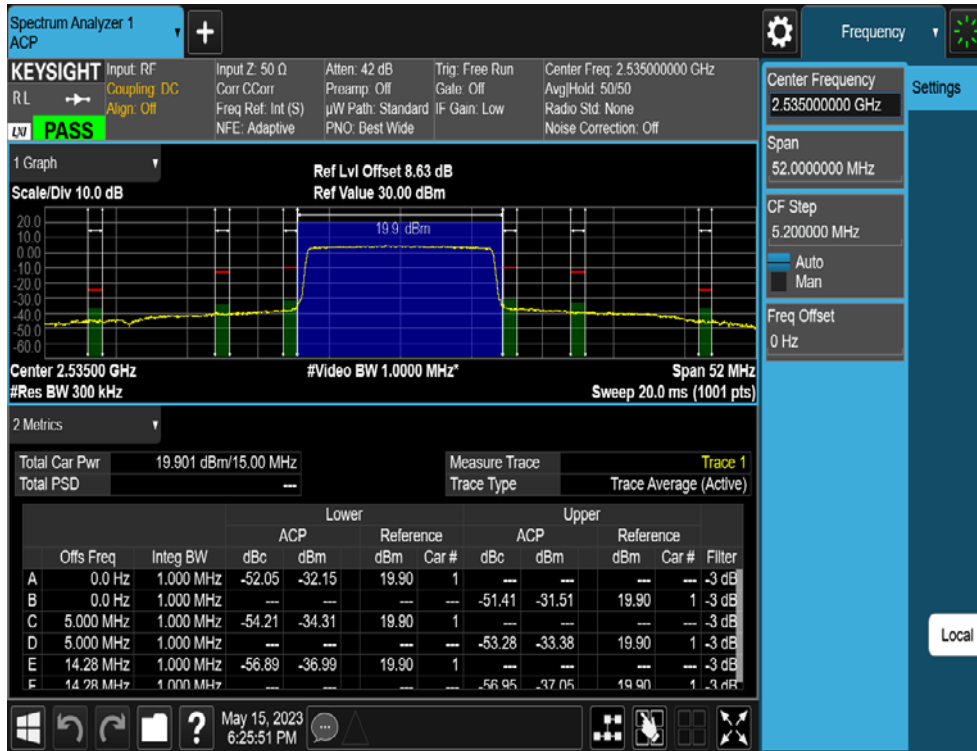

- Band Edge (Low CH)

LTE Band 41(38) / 5MHz / QPSK - RB Size/Offset (25/0)

- Band Edge (Mid CH)

LTE Band 41(38) / 5MHz / QPSK - RB Size/Offset (25/0)

- Band Edge (High CH)

LTE Band 41(38) / 5MHz / QPSK - RB Size/Offset (25/0)

8.3.9. LTE Band 7

- Band Edge (Low CH)

LTE Band 7 / 20MHz / QPSK - RB Size/Offset (1/99)

- Band Edge (Mid CH)

LTE Band 7 / 20MHz / QPSK - RB Size/Offset (100/0)

- Band Edge (High CH)

LTE Band 7 / 20MHz / QPSK - RB Size/Offset (100/0)

- Band Edge (Low CH)

LTE Band 7 / 15MHz / QPSK - RB Size/Offset (1/74)

- Band Edge (Mid CH)

LTE Band 7 / 15MHz / QPSK - RB Size/Offset (75/0)

- Band Edge (High CH)

LTE Band 7 / 15MHz / QPSK - RB Size/Offset (75/0)

- Band Edge (Low CH)

LTE Band 7 / 10MHz / QPSK - RB Size/Offset (50/0)

- Band Edge (Mid CH)

LTE Band 7 / 10MHz / QPSK - RB Size/Offset (50/0)

- Band Edge (High CH)

LTE Band 7 / 10MHz / QPSK - RB Size/Offset (50/0)