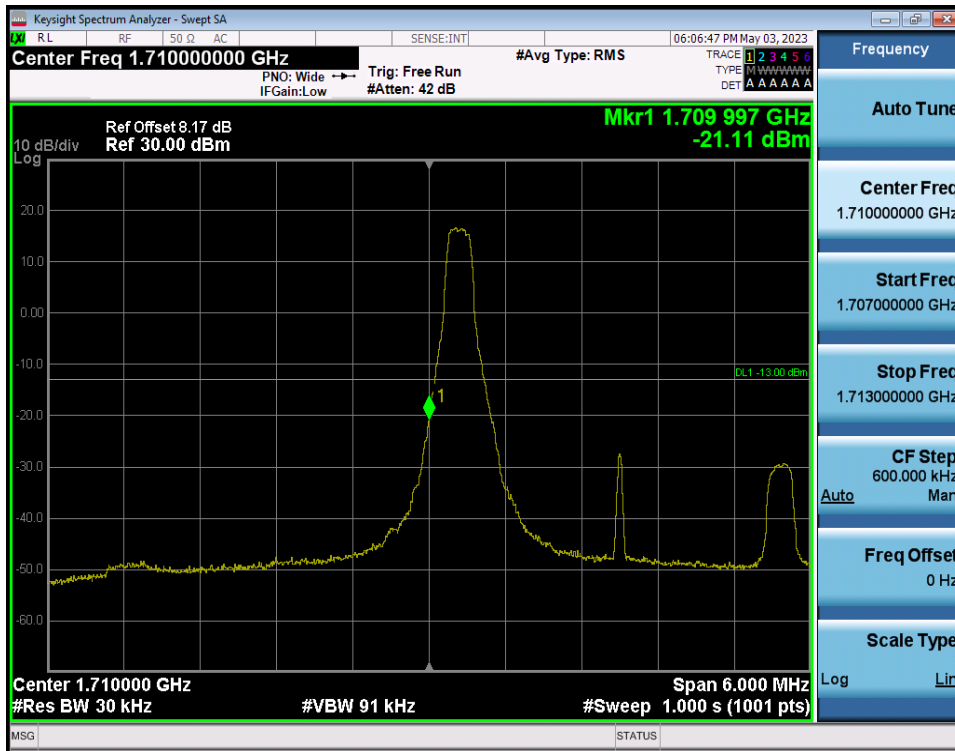

- Lower Band Edge

LTE Band 66(4) / 5MHz / 16QAM - RB Size/Offset (1/0)

- Lower Extended Band Edge

LTE Band 66(4) / 5MHz / QPSK - RB Size/Offset (12/0)

- Upper Band Edge

LTE Band 66(4) / 5MHz / 16QAM - RB Size/Offset (1/24)

- Upper Extended Band Edge

LTE Band 66(4) / 5MHz / 64QAM - RB Size/Offset (25/0)

- Lower Band Edge

LTE Band 66(4) / 3MHz / QPSK - RB Size/Offset (1/0)

- Lower Extended Band Edge

LTE Band 66(4) / 3MHz / QPSK - RB Size/Offset (8/0)

- Upper Band Edge

LTE Band 66(4) / 3MHz / 16QAM - RB Size/Offset (1/14)

- Upper Extended Band Edge

LTE Band 66(4) / 3MHz / QPSK - RB Size/Offset (8/4)

- Lower Band Edge

LTE Band 66(4) / 1.4MHz / 16QAM - RB Size/Offset (1/0)