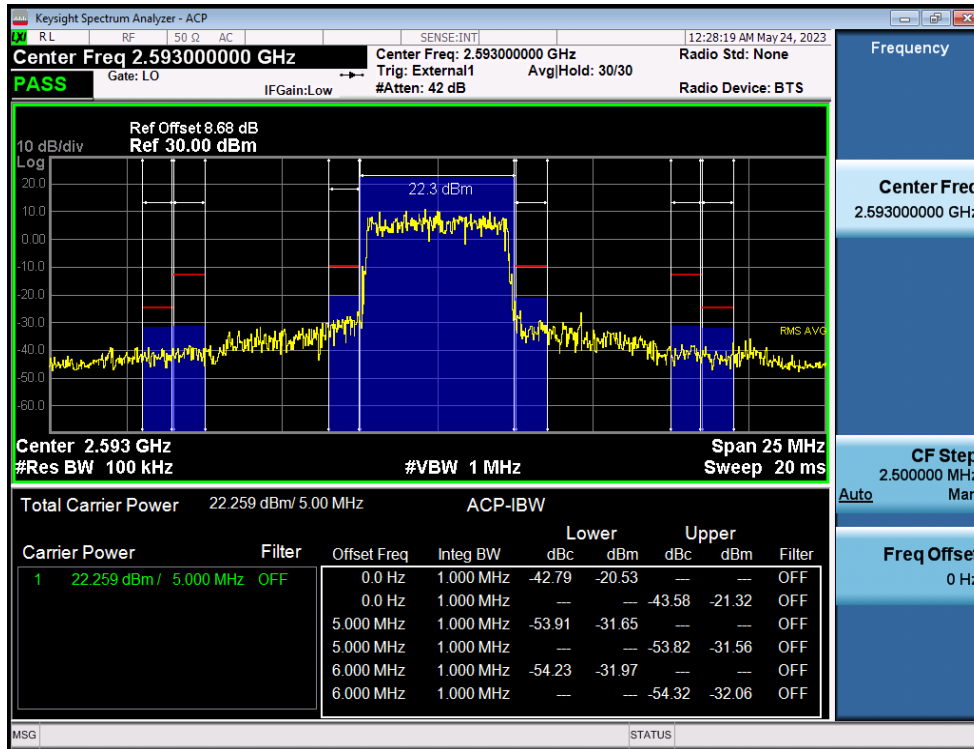

- Band Edge (Low CH)

LTE Band 41(38) / 10MHz / QPSK - RB Size/Offset (1/49)

- Band Edge (Mid CH)

LTE Band 41(38) / 10MHz / 16QAM - RB Size/Offset (50/0)

- Band Edge (High CH)

LTE Band 41(38) / 10MHz / QPSK - RB Size/Offset (50/0)

- Band Edge (Low CH)

LTE Band 41(38) / 5MHz / QPSK - RB Size/Offset (25/0)

- Band Edge (Mid CH)

LTE Band 41(38) / 5MHz / QPSK - RB Size/Offset (25/0)

- Band Edge (High CH)

LTE Band 41(38) / 5MHz / QPSK - RB Size/Offset (25/0)