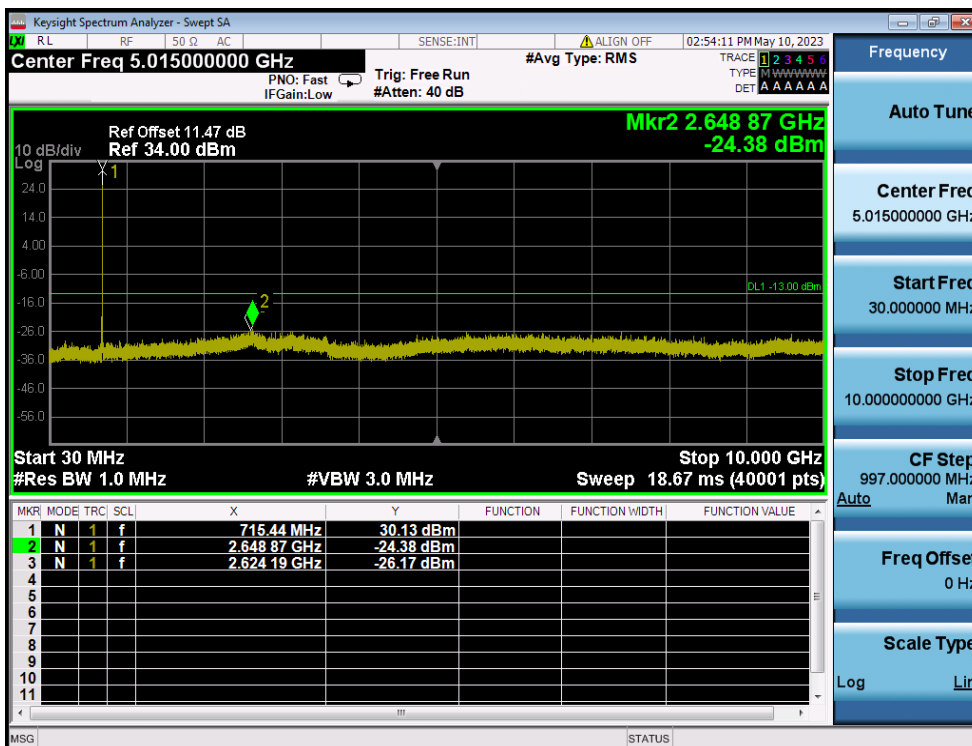

- Band Edge (Low CH)

LTE Band 7 / 10MHz / QPSK - RB Size/Offset (50/0)

- Band Edge (Mid CH)

LTE Band 7 / 10MHz / QPSK - RB Size/Offset (50/0)

- Band Edge (High CH)

LTE Band 7 / 10MHz / QPSK - RB Size/Offset (50/0)

- Band Edge (Low CH)

LTE Band 7 / 5MHz / QPSK - RB Size/Offset (25/0)

- Band Edge (Mid CH)

LTE Band 7 / 5MHz / QPSK - RB Size/Offset (25/0)

- Band Edge (High CH)

LTE Band 7 / 5MHz / QPSK - RB Size/Offset (25/0)

8.4. SPURIOUS AND HARMONICS EMISSIONS(Conducted)

8.4.1. LTE Band 12(17)

LTE Band 12(17) / 10MHz / 16QAM - RB Size/Offset (1/49) - Low Channel

LTE Band 12(17) / 10MHz / 64QAM - RB Size/Offset (1/49) – High Channel