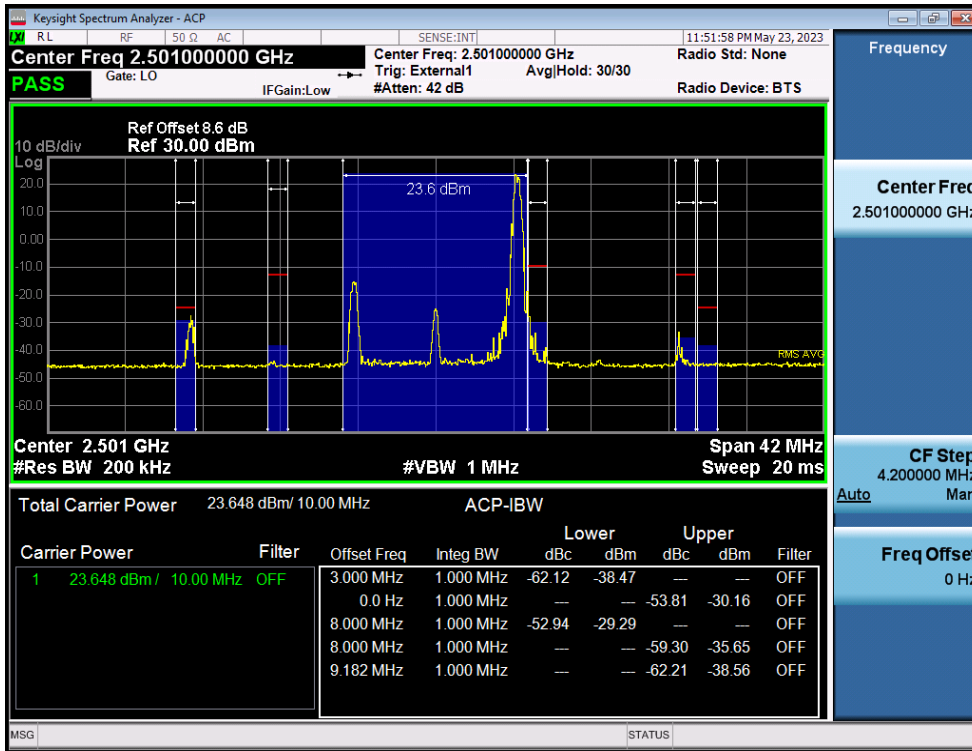

- Band Edge (Low CH)

LTE Band 41(38) / 15MHz / QPSK - RB Size/Offset (1/74)

- Band Edge (Mid CH)

LTE Band 41(38) / 15MHz / QPSK - RB Size/Offset (75/0)

- Band Edge (High CH)

LTE Band 41(38) / 15MHz / QPSK - RB Size/Offset (75/0)

- Band Edge (Low CH)

LTE Band 41(38) / 10MHz / QPSK - RB Size/Offset (1/49)

- Band Edge (Mid CH)

LTE Band 41(38) / 10MHz / 16QAM - RB Size/Offset (50/0)

- Band Edge (High CH)

LTE Band 41(38) / 10MHz / QPSK - RB Size/Offset (50/0)