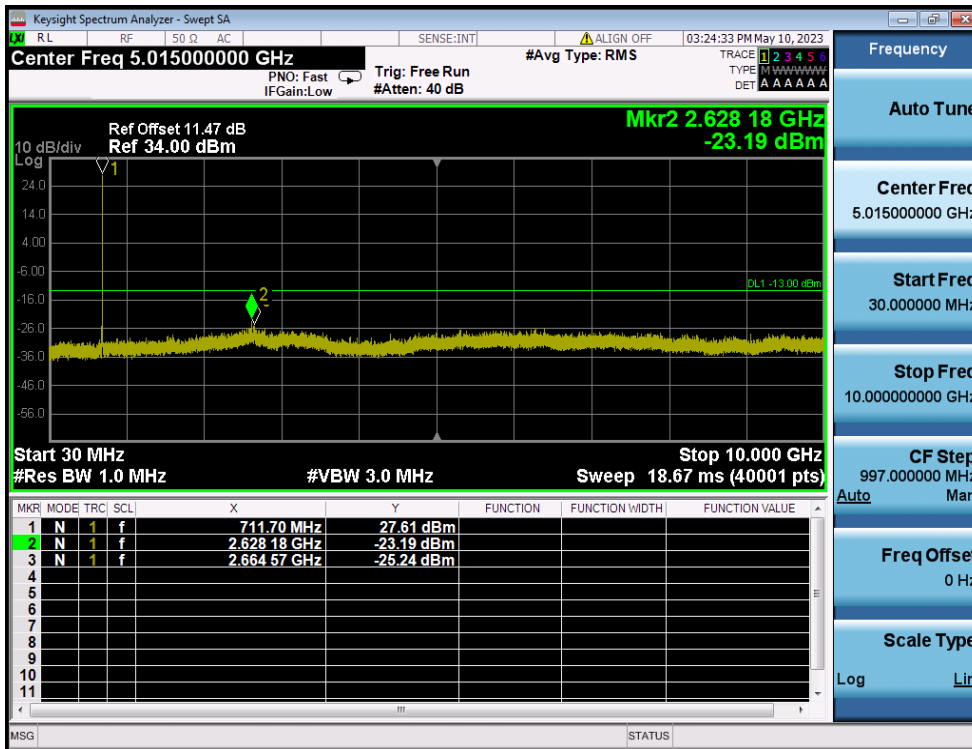

- Band Edge (Low CH)

LTE Band 7 / 10MHz / QPSK - RB Size/Offset (50/0)

- Band Edge (Mid CH)

LTE Band 7 / 10MHz / QPSK - RB Size/Offset (50/0)

- Band Edge (High CH)

LTE Band 7 / 10MHz / QPSK - RB Size/Offset (50/0)

- Band Edge (Low CH)

LTE Band 7 / 5MHz / QPSK - RB Size/Offset (25/0)

- Band Edge (Mid CH)

LTE Band 7 / 5MHz / QPSK - RB Size/Offset (25/0)

- Band Edge (High CH)

LTE Band 7 / 5MHz / QPSK - RB Size/Offset (25/0)

8.4. SPURIOUS AND HARMONICS EMISSIONS(Conducted)

8.4.1. LTE Band 12(17)

LTE Band 12(17) / 10MHz / 16QAM - RB Size/Offset (1/49) - Low Channel

LTE Band 12(17) / 10MHz / 64QAM - RB Size/Offset (1/49) – High Channel

LTE Band 12(17) / 5MHz / 16QAM - RB Size/Offset (12/0) - Low Channel

LTE Band 12(17) / 5MHz / 16QAM - RB Size/Offset (1/12) - Mid Channel

LTE Band 12(17) / 5MHz / 64QAM - RB Size/Offset (12/0) - High Channel