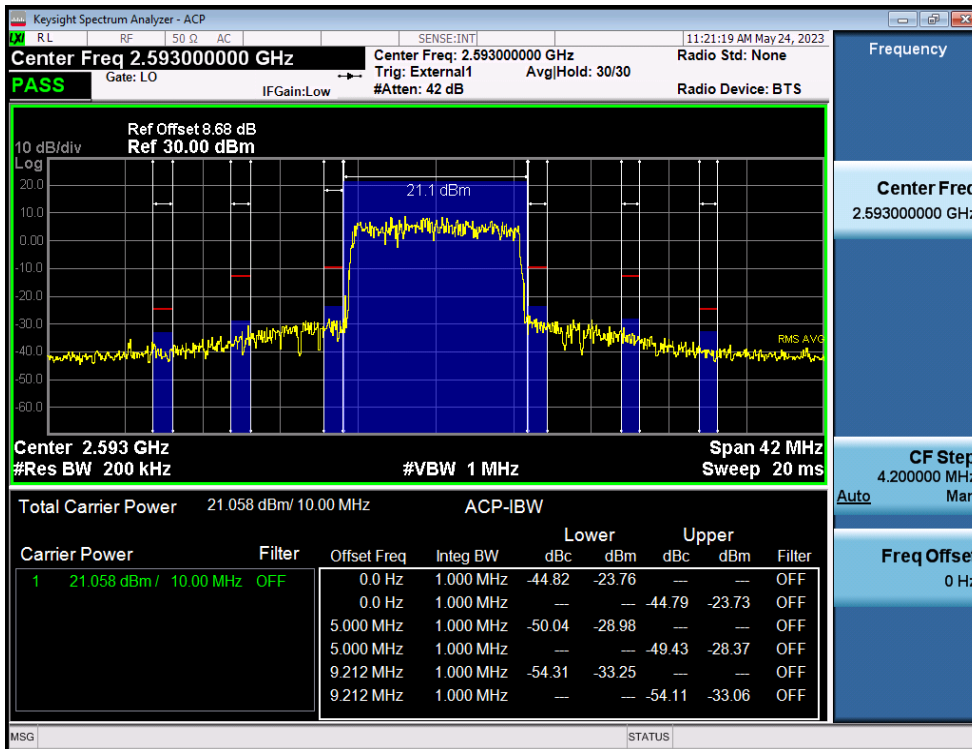

- Band Edge (Low CH)

LTE Band 41(38) / 15MHz / QPSK - RB Size/Offset (1/74)

- Band Edge (Mid CH)

LTE Band 41(38) / 15MHz / QPSK - RB Size/Offset (75/0)

- Band Edge (High CH)

LTE Band 41(38) / 15MHz / QPSK - RB Size/Offset (75/0)

- Band Edge (Low CH)

LTE Band 41(38) / 10MHz / QPSK - RB Size/Offset (1/49)

- Band Edge (Mid CH)

LTE Band 41(38) / 10MHz / 16QAM - RB Size/Offset (50/0)

- Band Edge (High CH)

LTE Band 41(38) / 10MHz / QPSK - RB Size/Offset (50/0)