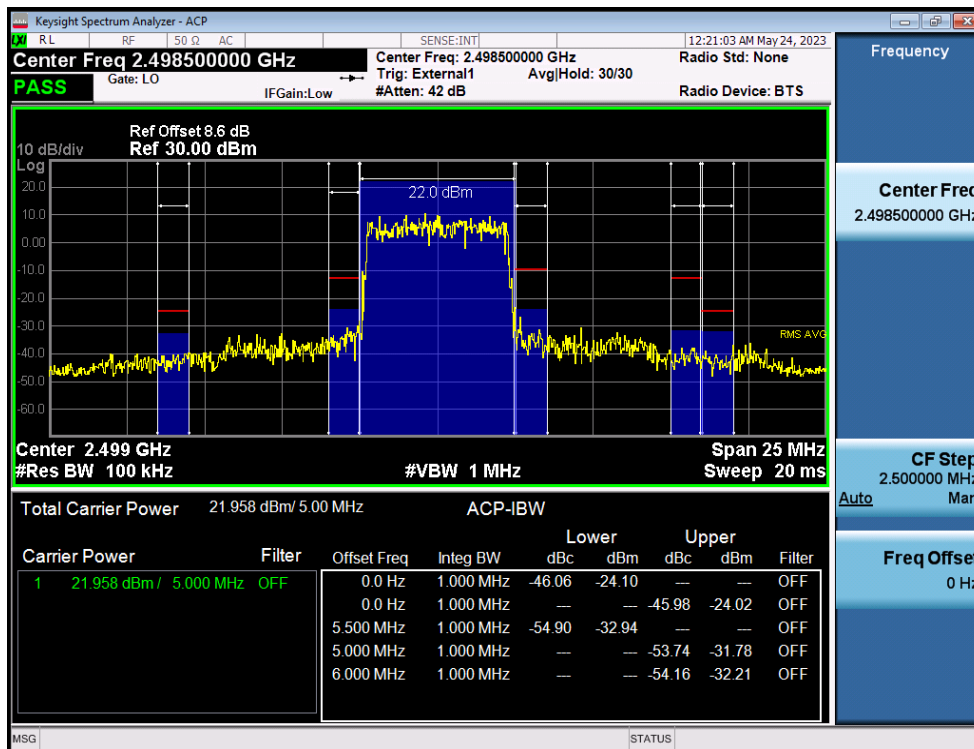

- Band Edge (Low CH)

LTE Band 41(38) / 10MHz / QPSK - RB Size/Offset (1/49)

- Band Edge (Mid CH)

LTE Band 41(38) / 10MHz / 16QAM - RB Size/Offset (50/0)

- Band Edge (High CH)

LTE Band 41(38) / 10MHz / QPSK - RB Size/Offset (50/0)

- Band Edge (Low CH)

LTE Band 41(38) / 5MHz / QPSK - RB Size/Offset (25/0)

- Band Edge (Mid CH)

LTE Band 41(38) / 5MHz / QPSK - RB Size/Offset (25/0)

- Band Edge (High CH)

LTE Band 41(38) / 5MHz / QPSK - RB Size/Offset (25/0)