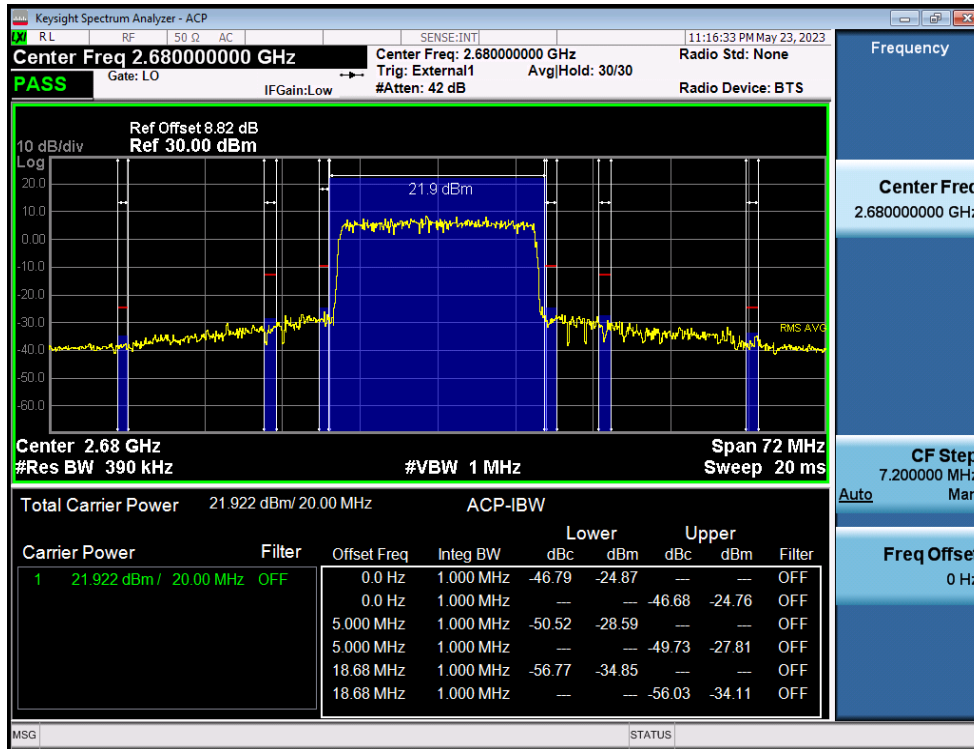

8.3.8. LTE Band 41(38)

- Band Edge (Low CH)

LTE Band 41(38) / 20MHz / QPSK - RB Size/Offset (50/0)

- Band Edge (Mid CH)

LTE Band 41(38) / 20MHz / QPSK - RB Size/Offset (100/0)

- Band Edge (High CH)

LTE Band 41(38) / 20MHz / QPSK - RB Size/Offset (100/0)