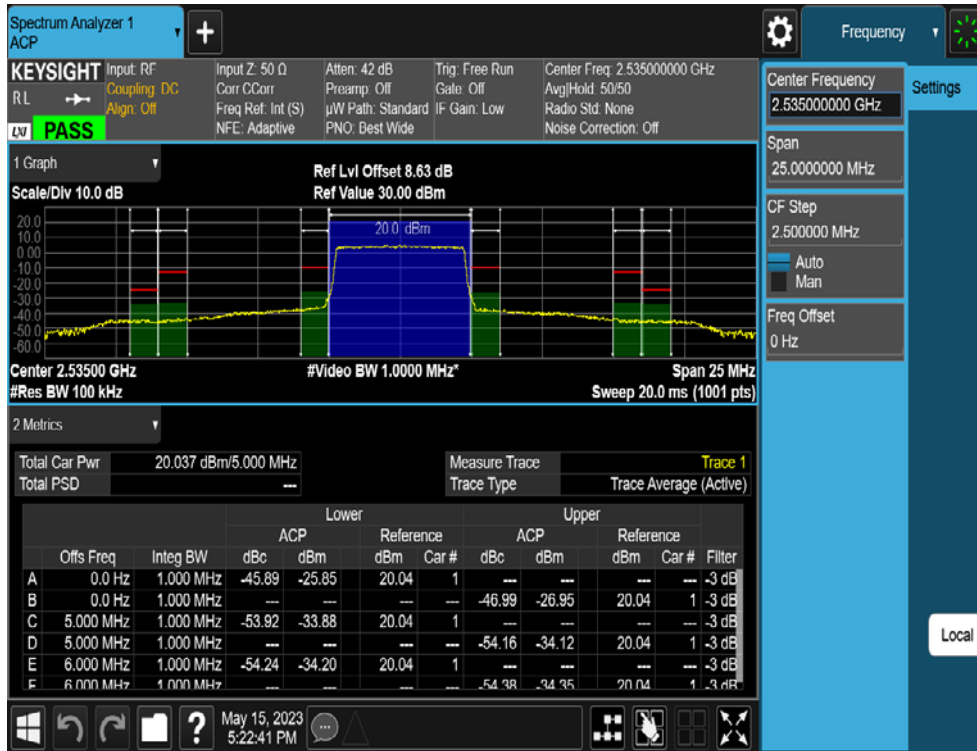

- Band Edge (Low CH)

LTE Band 7 / 15MHz / QPSK - RB Size/Offset (1/74)

- Band Edge (Mid CH)

LTE Band 7 / 15MHz / QPSK - RB Size/Offset (75/0)

- Band Edge (High CH)

LTE Band 7 / 15MHz / QPSK - RB Size/Offset (75/0)

- Band Edge (Low CH)

LTE Band 7 / 10MHz / QPSK - RB Size/Offset (50/0)

- Band Edge (Mid CH)

LTE Band 7 / 10MHz / QPSK - RB Size/Offset (50/0)

- Band Edge (High CH)

LTE Band 7 / 10MHz / QPSK - RB Size/Offset (50/0)

- Band Edge (Low CH)

LTE Band 7 / 5MHz / QPSK - RB Size/Offset (25/0)

- Band Edge (Mid CH)

LTE Band 7 / 5MHz / QPSK - RB Size/Offset (25/0)

- Band Edge (High CH)

LTE Band 7 / 5MHz / QPSK - RB Size/Offset (25/0)