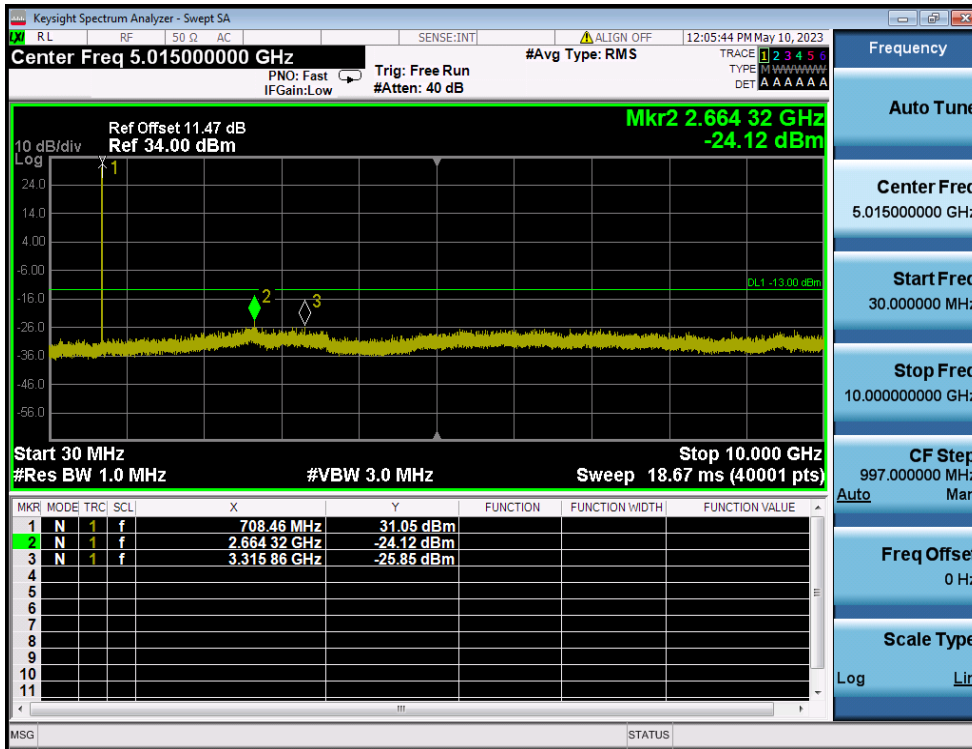

- Band Edge (Low CH)

LTE Band 7 / 10MHz / QPSK - RB Size/Offset (50/0)

- Band Edge (Mid CH)

LTE Band 7 / 10MHz / QPSK - RB Size/Offset (50/0)

- Band Edge (High CH)

LTE Band 7 / 10MHz / QPSK - RB Size/Offset (50/0)

- Band Edge (Low CH)

LTE Band 7 / 5MHz / QPSK - RB Size/Offset (25/0)

- Band Edge (Mid CH)

LTE Band 7 / 5MHz / QPSK - RB Size/Offset (25/0)

- Band Edge (High CH)

LTE Band 7 / 5MHz / QPSK - RB Size/Offset (25/0)

8.4. SPURIOUS AND HARMONICS EMISSIONS(Conducted)

8.4.1. LTE Band 12(17)

LTE Band 12(17) / 10MHz / 16QAM - RB Size/Offset (1/49) - Low Channel

LTE Band 12(17) / 10MHz / 64QAM - RB Size/Offset (1/49) – High Channel