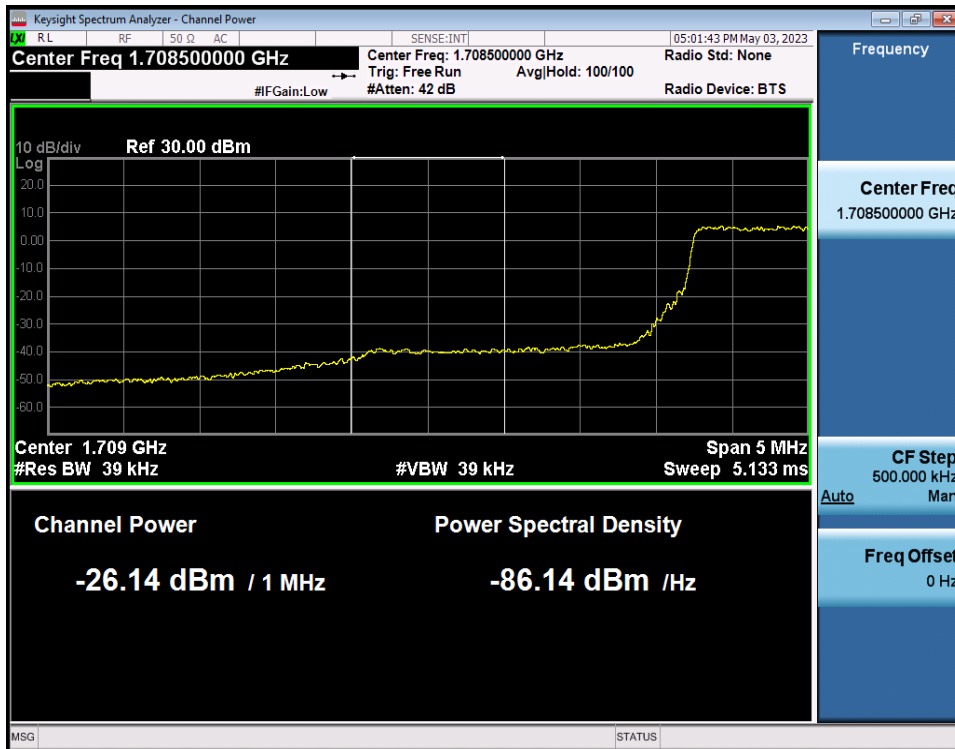

- Lower Band Edge

LTE Band 66(4) / 5MHz / 16QAM - RB Size/Offset (1/0)

- Lower Extended Band Edge

LTE Band 66(4) / 5MHz / QPSK - RB Size/Offset (12/0)

- Upper Band Edge

LTE Band 66(4) / 5MHz / 16QAM - RB Size/Offset (1/24)

- Upper Extended Band Edge

LTE Band 66(4) / 5MHz / 64QAM - RB Size/Offset (25/0)

- Lower Band Edge

LTE Band 66(4) / 3MHz / QPSK - RB Size/Offset (1/0)

- Lower Extended Band Edge

LTE Band 66(4) / 3MHz / QPSK - RB Size/Offset (8/0)

- Upper Band Edge

LTE Band 66(4) / 3MHz / 16QAM - RB Size/Offset (1/14)

- Upper Extended Band Edge

LTE Band 66(4) / 3MHz / QPSK - RB Size/Offset (8/4)

- Lower Band Edge

LTE Band 66(4) / 1.4MHz / 16QAM - RB Size/Offset (1/0)