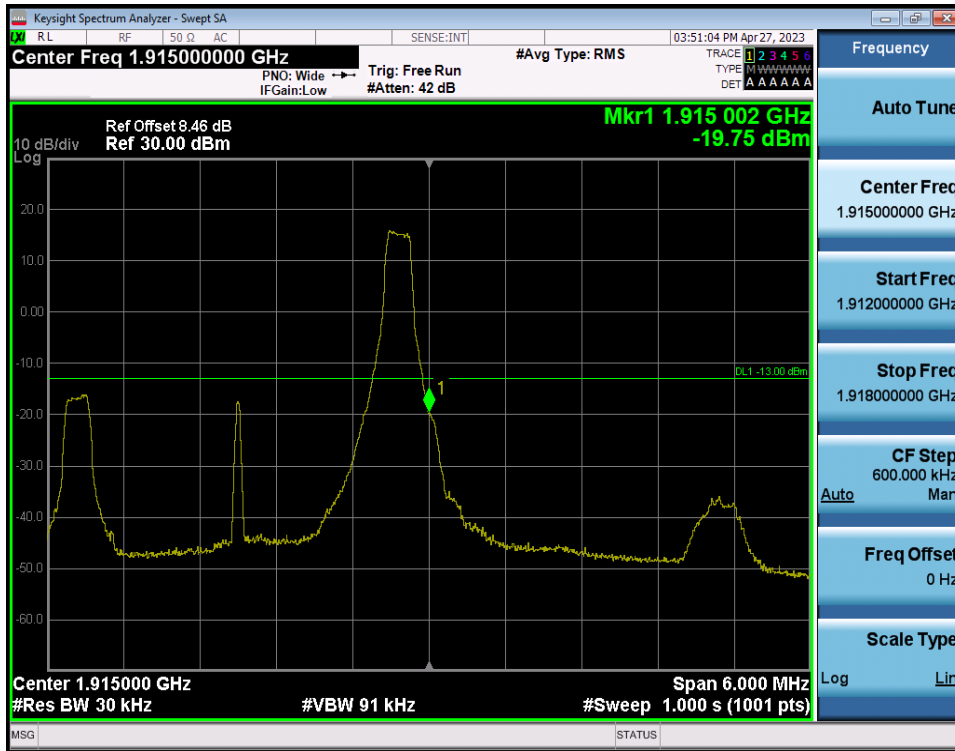

- Upper Extended Band Edge

LTE Band 25(2) / 5MHz / 64QAM - RB Size/Offset (25/0)

- Lower Band Edge

LTE Band 25(2) / 3MHz / QPSK - RB Size/Offset (1/0)

- Lower Extended Band Edge

LTE Band 25(2) / 3MHz / QPSK - RB Size/Offset (15/0)

- Upper Band Edge

LTE Band 25(2) / 3MHz / 16QAM - RB Size/Offset (1/14)

- Upper Extended Band Edge

LTE Band 25(2) / 3MHz / QPSK - RB Size/Offset (15/0)

- Lower Band Edge

LTE Band 25(2) / 1.4MHz / QPSK - RB Size/Offset (1/0)