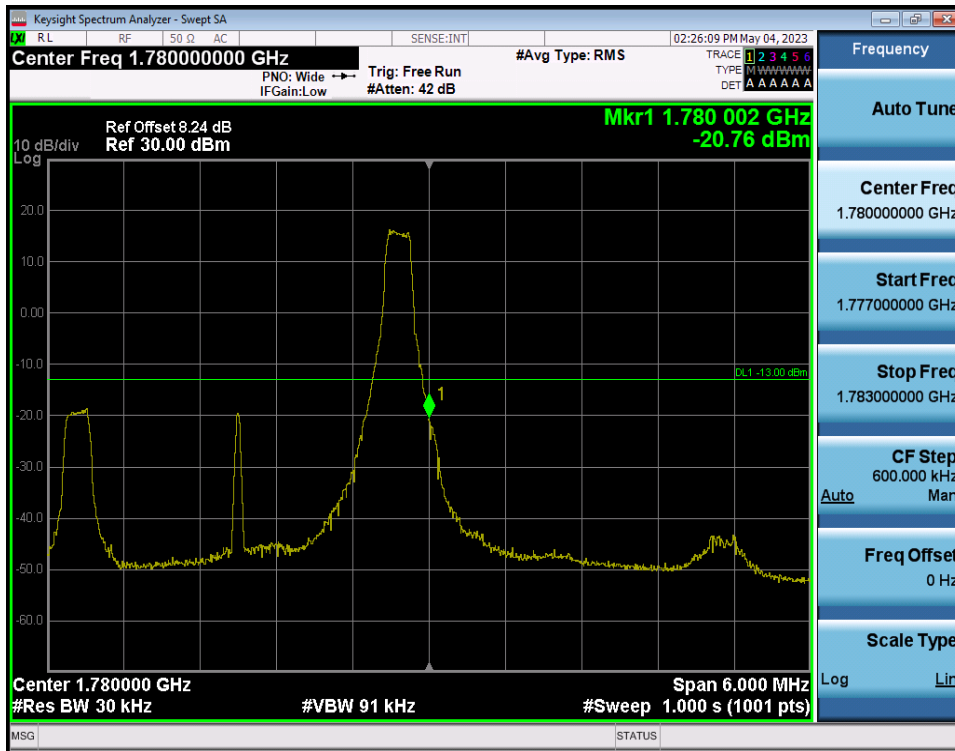

- Lower Band Edge

LTE Band 66(4) / 5MHz / 16QAM - RB Size/Offset (1/0)

- Lower Extended Band Edge

LTE Band 66(4) / 5MHz / QPSK - RB Size/Offset (12/0)

- Upper Band Edge

LTE Band 66(4) / 5MHz / 16QAM - RB Size/Offset (1/24)

- Upper Extended Band Edge

LTE Band 66(4) / 5MHz / 64QAM - RB Size/Offset (25/0)

- Lower Band Edge

LTE Band 66(4) / 3MHz / QPSK - RB Size/Offset (1/0)

- Lower Extended Band Edge

LTE Band 66(4) / 3MHz / QPSK - RB Size/Offset (8/0)

- Upper Band Edge

LTE Band 66(4) / 3MHz / 16QAM - RB Size/Offset (1/14)

- Upper Extended Band Edge

LTE Band 66(4) / 3MHz / QPSK - RB Size/Offset (8/4)

- Lower Band Edge

LTE Band 66(4) / 1.4MHz / 16QAM - RB Size/Offset (1/0)