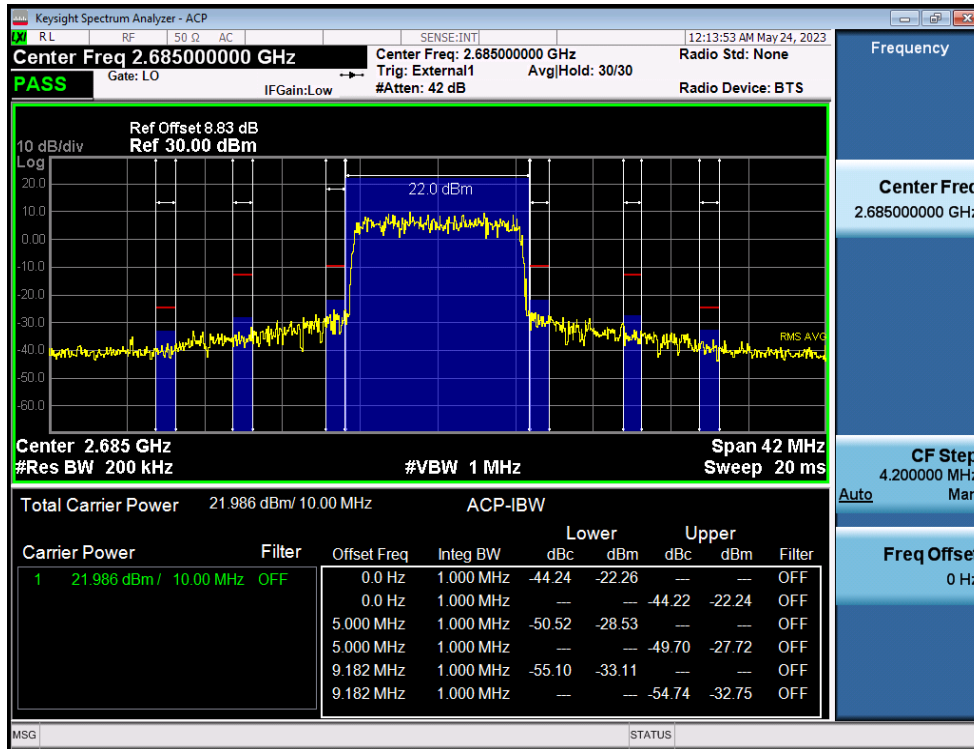

- Band Edge (Low CH)

LTE Band 41(38) / 10MHz / QPSK - RB Size/Offset (1/49)

- Band Edge (Mid CH)

LTE Band 41(38) / 10MHz / 16QAM - RB Size/Offset (50/0)

- Band Edge (High CH)

LTE Band 41(38) / 10MHz / QPSK - RB Size/Offset (50/0)