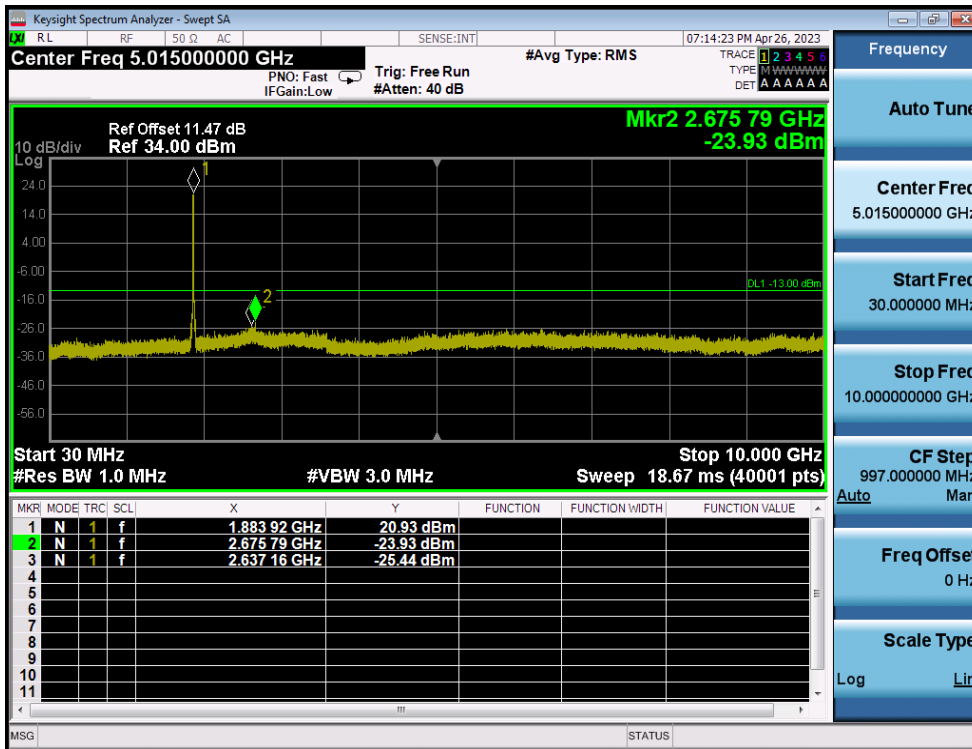

LTE Band 66(4) / 1.4MHz / QPSK - RB Size/Offset (3/0) - Mid Channel

LTE Band 66(4) / 1.4MHz / QPSK - RB Size/Offset (3/0) - Mid Channel

LTE Band 66(4) / 1.4MHz / 16QAM - RB Size/Offset (3/2) - High Channel

LTE Band 66(4) / 1.4MHz / 16QAM - RB Size/Offset (3/2) - High Channel

8.4.7. LTE Band 25(2)

LTE Band 25(2) / 20MHz / 64QAM - RB Size/Offset (1/50) - Low Channel

LTE Band 25(2) / 20MHz / 64QAM - RB Size/Offset (1/50) - Low Channel

LTE Band 25(2) / 20MHz / QPSK - RB Size/Offset (100/0) - Mid Channel

LTE Band 25(2) / 20MHz / QPSK - RB Size/Offset (100/0) - Mid Channel

LTE Band 25(2) / 20MHz / 64QAM - RB Size/Offset (50/25) - High Channel