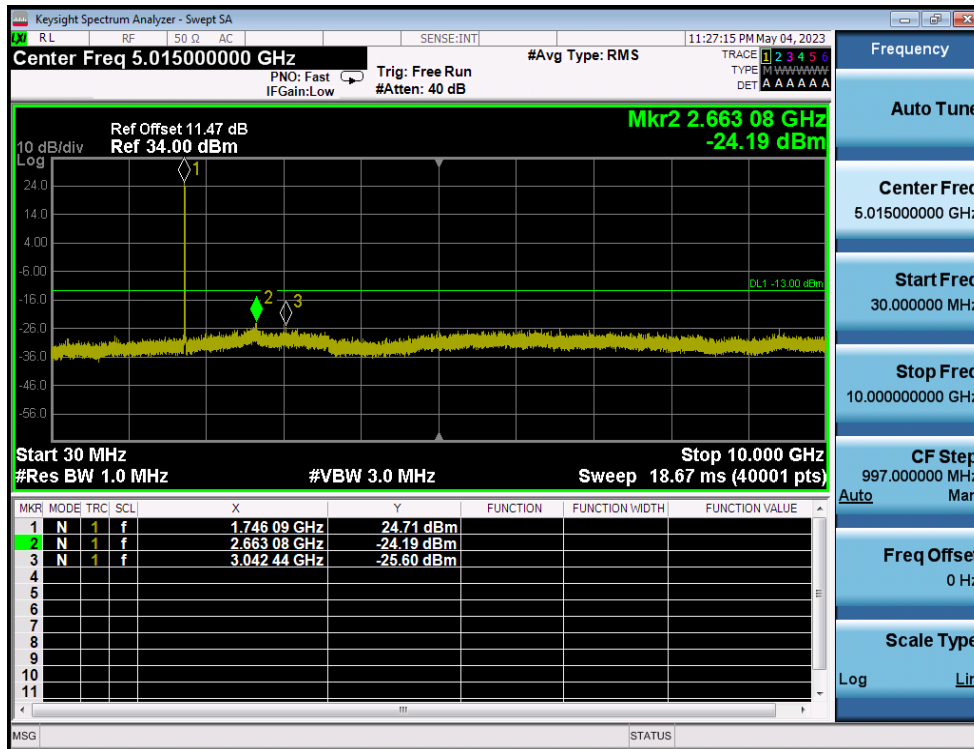

LTE Band 66(4) / 15MHz / QPSK - RB Size/Offset (1/0) - High Channel

LTE Band 66(4) / 10MHz / 16QAM - RB Size/Offset (25/0) - Low Channel

LTE Band 66(4) / 10MHz / 16QAM - RB Size/Offset (25/0) - Low Channel

LTE Band 66(4) / 10MHz / 64QAM - RB Size/Offset (25/25) - Mid Channel

LTE Band 66(4) / 10MHz / 64QAM - RB Size/Offset (25/25) - Mid Channel

LTE Band 66(4) / 10MHz / 64QAM - RB Size/Offset (1/0) - High Channel