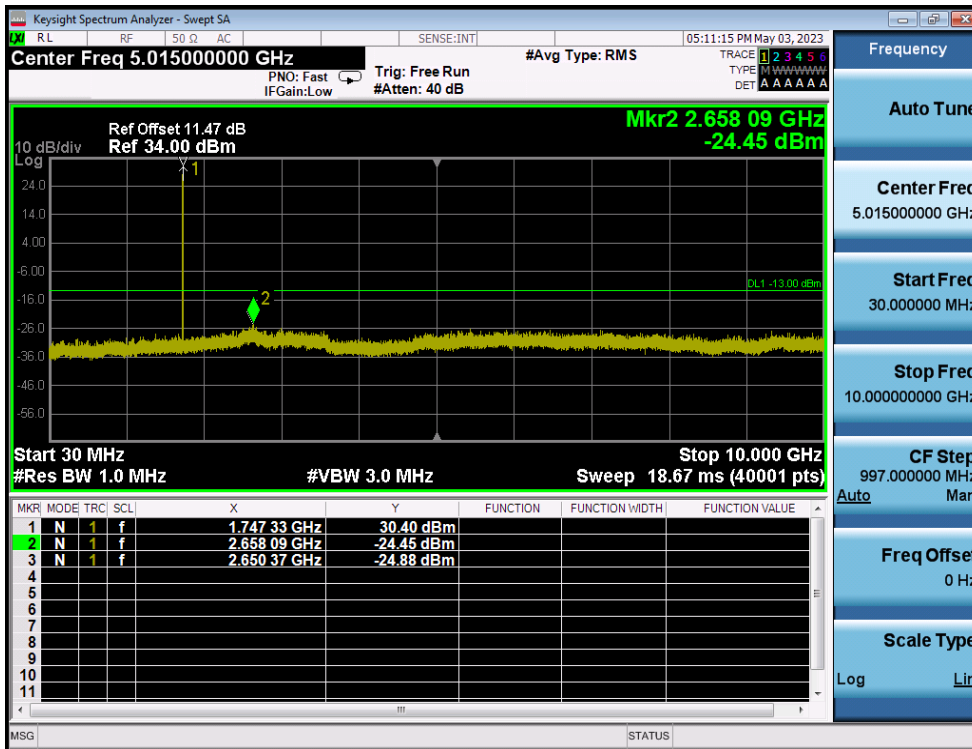

LTE Band 66(4) / 15MHz / QPSK - RB Size/Offset (1/0) - High Channel

LTE Band 66(4) / 10MHz / 16QAM - RB Size/Offset (25/0) - Low Channel

LTE Band 66(4) / 10MHz / 16QAM - RB Size/Offset (25/0) - Low Channel

LTE Band 66(4) / 10MHz / 64QAM - RB Size/Offset (25/25) - Mid Channel

LTE Band 66(4) / 10MHz / 64QAM - RB Size/Offset (25/25) - Mid Channel

LTE Band 66(4) / 10MHz / 64QAM - RB Size/Offset (1/0) - High Channel

LTE Band 66(4) / 10MHz / 64QAM - RB Size/Offset (1/0) - High Channel

LTE Band 66(4) / 5MHz / 64QAM - RB Size/Offset (12/13) - Low Channel

LTE Band 66(4) / 5MHz / 64QAM - RB Size/Offset (12/13) - Low Channel