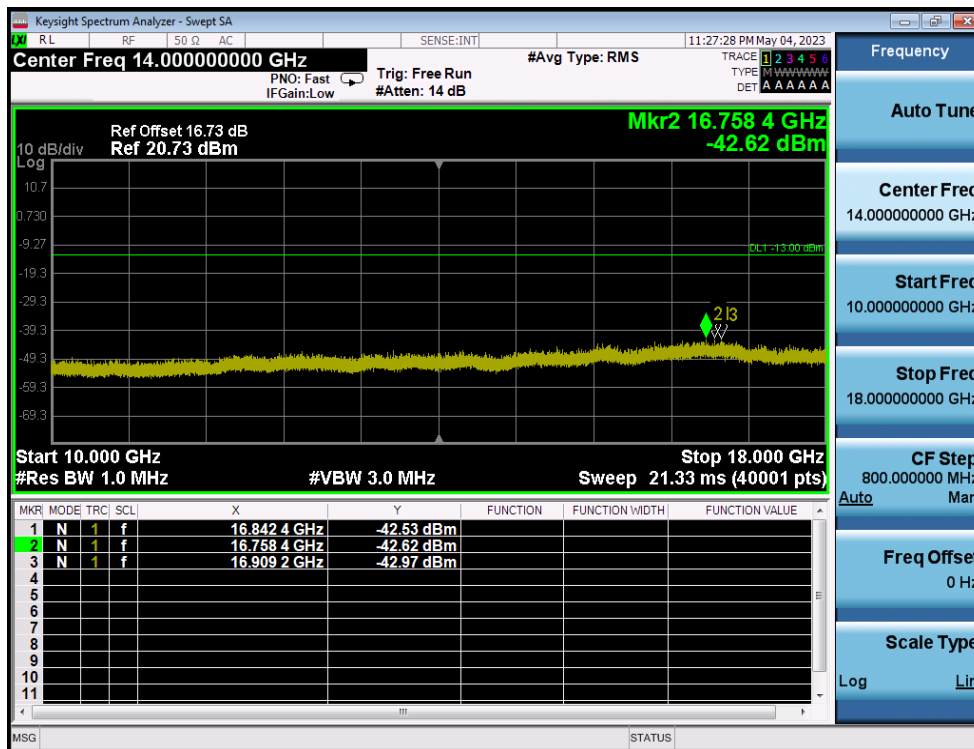

LTE Band 66(4) / 15MHz / QPSK - RB Size/Offset (1/0) - High Channel

LTE Band 66(4) / 10MHz / 16QAM - RB Size/Offset (25/0) - Low Channel

LTE Band 66(4) / 10MHz / 16QAM - RB Size/Offset (25/0) - Low Channel

LTE Band 66(4) / 10MHz / 64QAM - RB Size/Offset (25/25) - Mid Channel

LTE Band 66(4) / 10MHz / 64QAM - RB Size/Offset (25/25) - Mid Channel

LTE Band 66(4) / 10MHz / 64QAM - RB Size/Offset (1/0) - High Channel