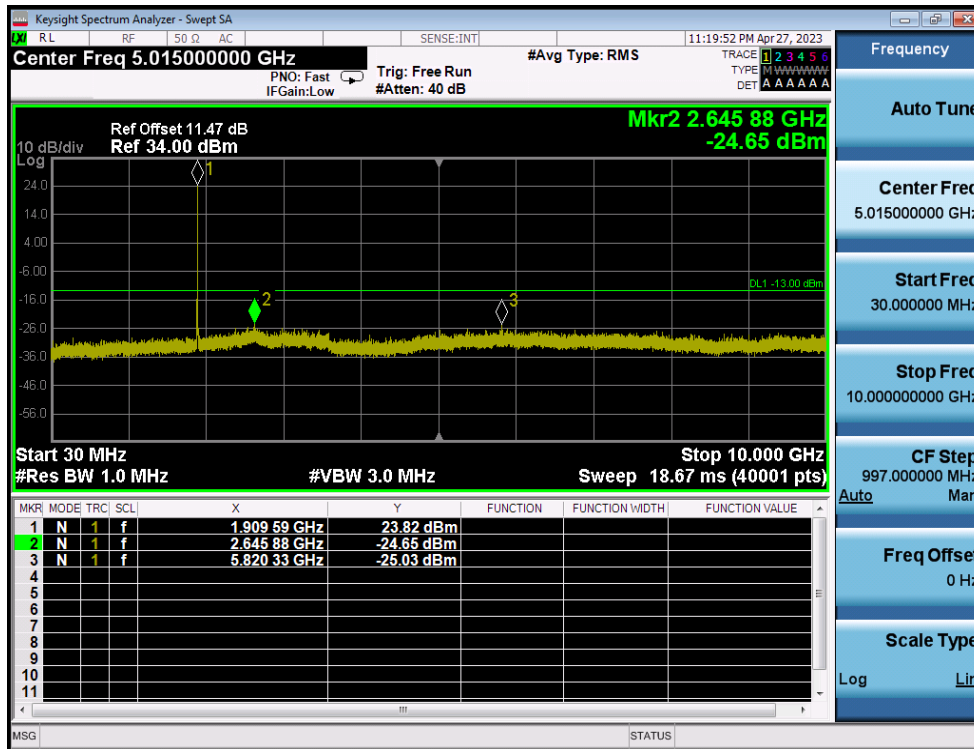

LTE Band 25(2) / 15MHz / 64QAM - RB Size/Offset (36/0) - Mid Channel

LTE Band 25(2) / 15MHz / 64QAM - RB Size/Offset (36/0) - Mid Channel

LTE Band 25(2) / 15MHz / 64QAM - RB Size/Offset (1/36) - High Channel

LTE Band 25(2) / 15MHz / 64QAM - RB Size/Offset (1/36) - High Channel

LTE Band 25(2) / 10MHz / 16QAM - RB Size/Offset (25/25) - Low Channel

LTE Band 25(2) / 10MHz / 16QAM - RB Size/Offset (25/25) - Low Channel

LTE Band 25(2) / 10MHz / 64QAM - RB Size/Offset (25/0) - Mid Channel

LTE Band 25(2) / 10MHz / 64QAM - RB Size/Offset (25/0) - Mid Channel

LTE Band 25(2) / 10MHz / 64QAM - RB Size/Offset (25/12) - High Channel

LTE Band 25(2) / 10MHz / 64QAM - RB Size/Offset (25/12) - High Channel