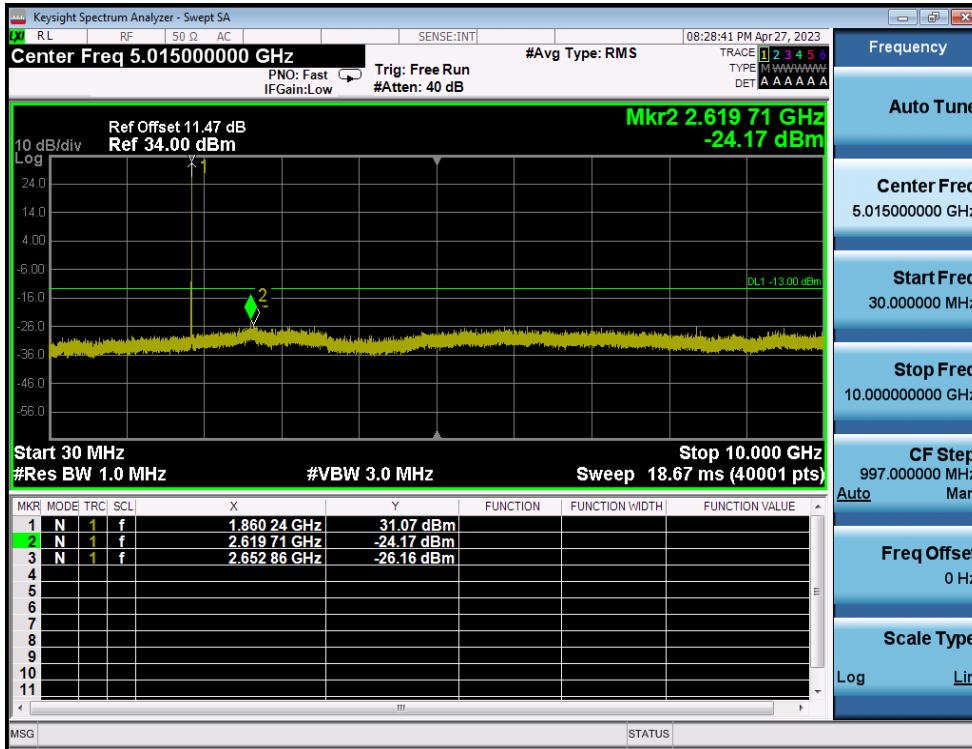

LTE Band 66(4) / 3MHz / 16QAM - RB Size/Offset (1/0) - High Channel

LTE Band 66(4) / 1.4MHz / QPSK - RB Size/Offset (1/0) - Low Channel

LTE Band 66(4) / 1.4MHz / QPSK - RB Size/Offset (1/0) - Low Channel

LTE Band 66(4) / 1.4MHz / QPSK - RB Size/Offset (3/0) - Mid Channel

LTE Band 66(4) / 1.4MHz / QPSK - RB Size/Offset (3/0) - Mid Channel

LTE Band 66(4) / 1.4MHz / 16QAM - RB Size/Offset (3/2) - High Channel

LTE Band 66(4) / 1.4MHz / 16QAM - RB Size/Offset (3/2) - High Channel

8.4.7. LTE Band 25(2)

LTE Band 25(2) / 20MHz / 64QAM - RB Size/Offset (1/50) - Low Channel

LTE Band 25(2) / 20MHz / 64QAM - RB Size/Offset (1/50) - Low Channel