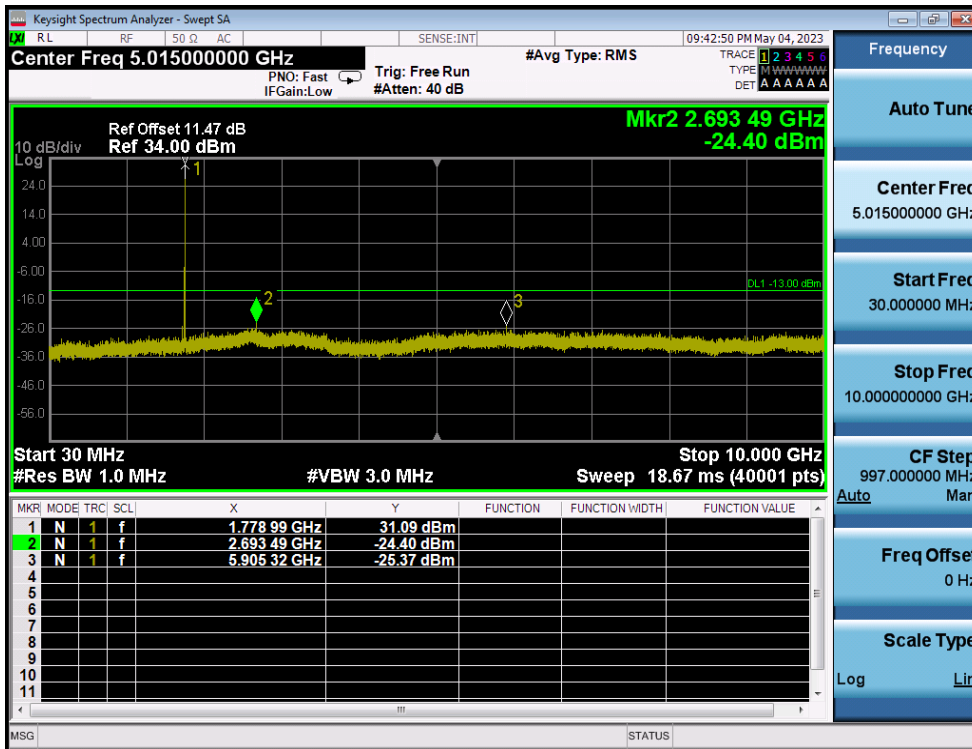

LTE Band 26(5) / 1.4MHz / 64QAM - RB Size/Offset (3/2) - High Channel

8.4.6. LTE Band 66(4)

LTE Band 66(4) / 20MHz / QPSK - RB Size/Offset (1/99) - Low Channel

LTE Band 66(4) / 20MHz / QPSK - RB Size/Offset (1/99) - Low Channel

LTE Band 66(4) / 20MHz / 64QAM - RB Size/Offset (50/0) - Mid Channel

LTE Band 66(4) / 20MHz / 64QAM - RB Size/Offset (50/0) - Mid Channel

LTE Band 66(4) / 20MHz / 64QAM - RB Size/Offset (1/99) - High Channel