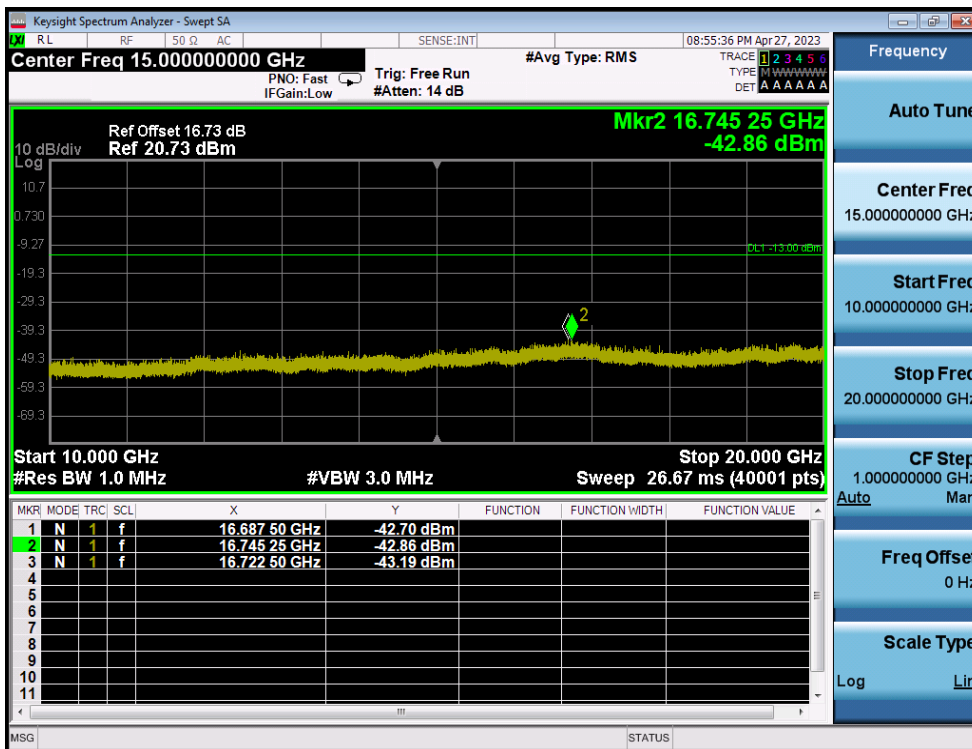

LTE Band 66(4) / 1.4MHz / 16QAM - RB Size/Offset (3/2) - High Channel

8.4.7. LTE Band 25(2)

LTE Band 25(2) / 20MHz / 64QAM - RB Size/Offset (1/50) - Low Channel

LTE Band 25(2) / 20MHz / 64QAM - RB Size/Offset (1/50) - Low Channel

LTE Band 25(2) / 20MHz / QPSK - RB Size/Offset (100/0) - Mid Channel

LTE Band 25(2) / 20MHz / QPSK - RB Size/Offset (100/0) - Mid Channel

LTE Band 25(2) / 20MHz / 64QAM - RB Size/Offset (50/25) - High Channel

LTE Band 25(2) / 20MHz / 64QAM - RB Size/Offset (50/25) - High Channel

LTE Band 25(2) / 15MHz / 16QAM - RB Size/Offset (1/36) - Low Channel

LTE Band 25(2) / 15MHz / 16QAM - RB Size/Offset (1/36) - Low Channel