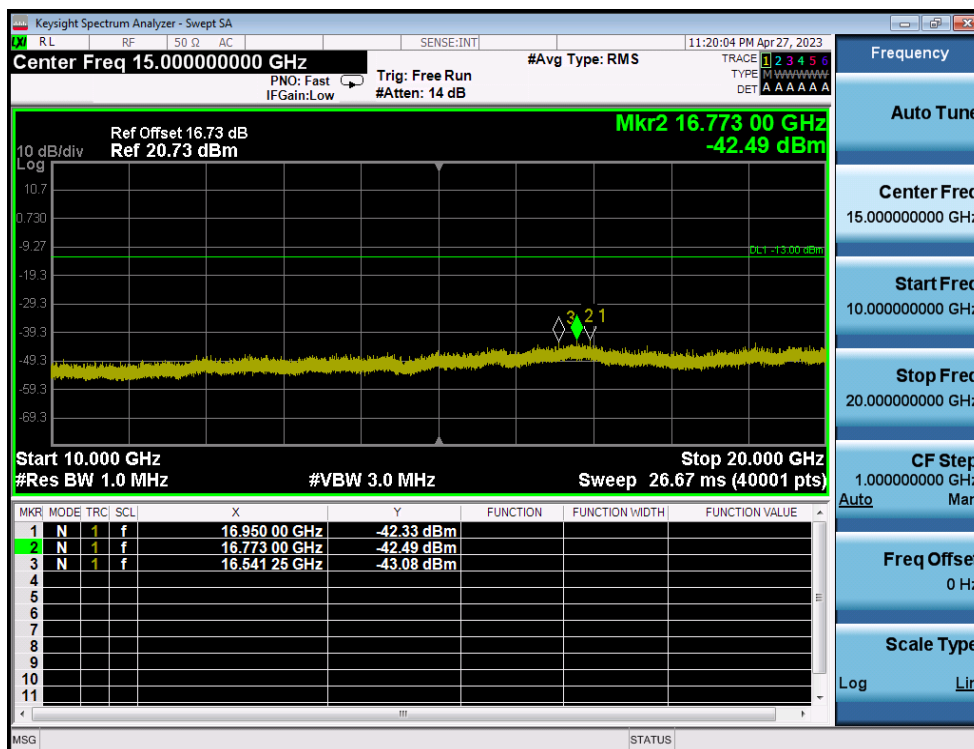

LTE Band 25(2) / 15MHz / 64QAM - RB Size/Offset (1/36) - High Channel

LTE Band 25(2) / 10MHz / 16QAM - RB Size/Offset (25/25) - Low Channel

LTE Band 25(2) / 10MHz / 16QAM - RB Size/Offset (25/25) - Low Channel

LTE Band 25(2) / 10MHz / 64QAM - RB Size/Offset (25/0) - Mid Channel

LTE Band 25(2) / 10MHz / 64QAM - RB Size/Offset (25/0) - Mid Channel

LTE Band 25(2) / 10MHz / 64QAM - RB Size/Offset (25/12) - High Channel

LTE Band 25(2) / 10MHz / 64QAM - RB Size/Offset (25/12) - High Channel