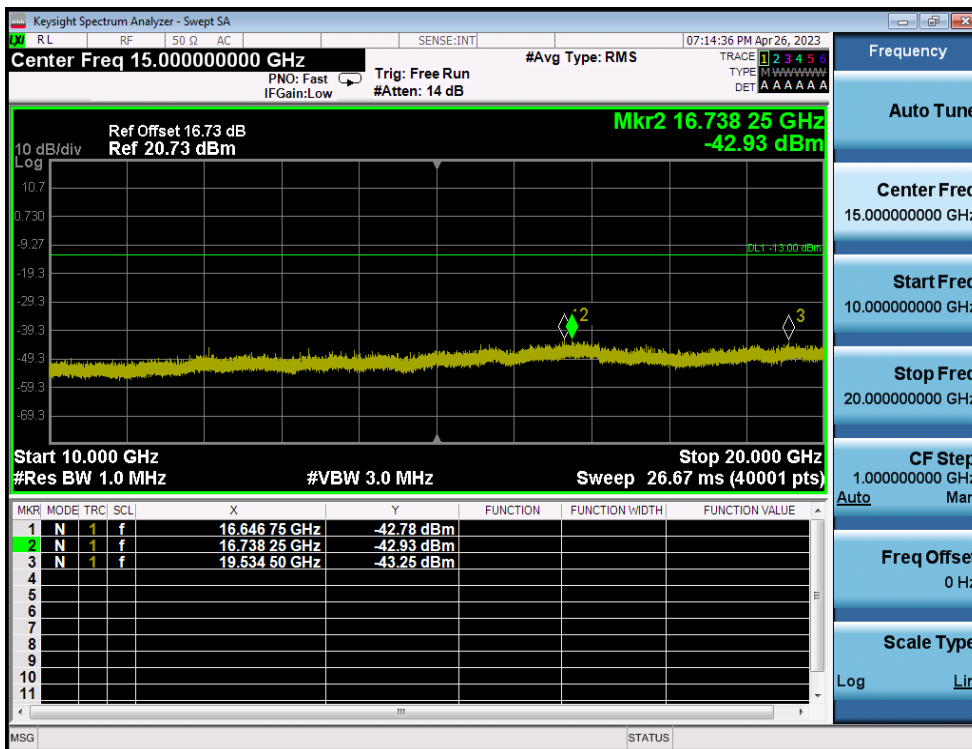

LTE Band 66(4) / 1.4MHz / QPSK - RB Size/Offset (3/0) - Mid Channel

LTE Band 66(4) / 1.4MHz / QPSK - RB Size/Offset (3/0) - Mid Channel

LTE Band 66(4) / 1.4MHz / 16QAM - RB Size/Offset (3/2) - High Channel

LTE Band 66(4) / 1.4MHz / 16QAM - RB Size/Offset (3/2) - High Channel

8.4.7. LTE Band 25(2)

LTE Band 25(2) / 20MHz / 64QAM - RB Size/Offset (1/50) - Low Channel

LTE Band 25(2) / 20MHz / 64QAM - RB Size/Offset (1/50) - Low Channel

LTE Band 25(2) / 20MHz / QPSK - RB Size/Offset (100/0) - Mid Channel

LTE Band 25(2) / 20MHz / QPSK - RB Size/Offset (100/0) - Mid Channel

LTE Band 25(2) / 20MHz / 64QAM - RB Size/Offset (50/25) - High Channel