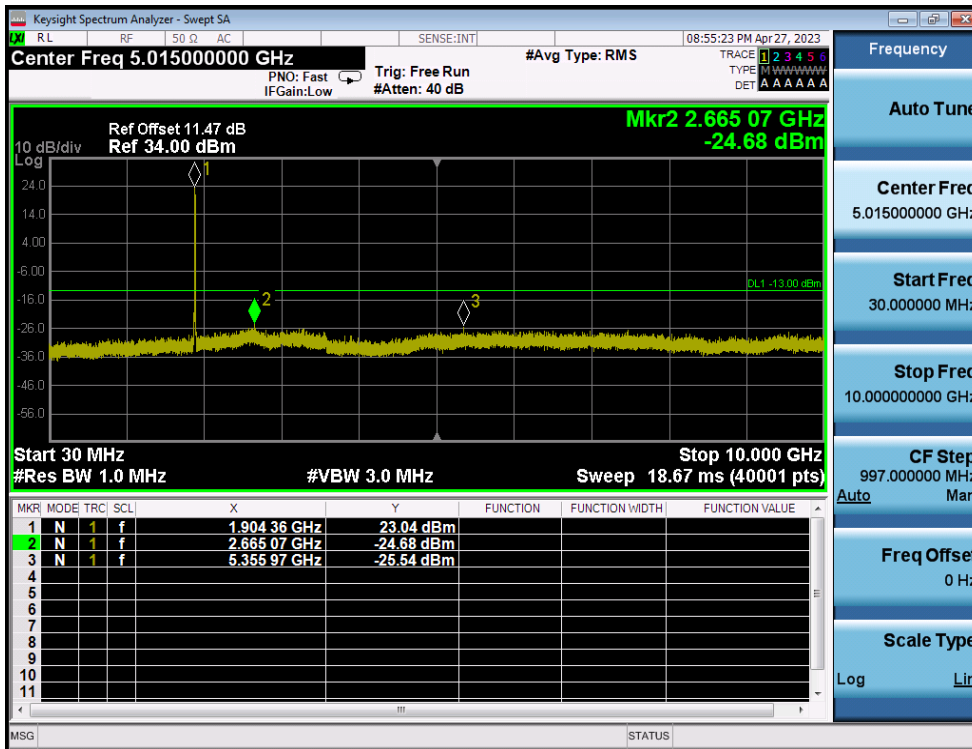

LTE Band 66(4) / 1.4MHz / QPSK - RB Size/Offset (3/0) - Mid Channel

LTE Band 66(4) / 1.4MHz / QPSK - RB Size/Offset (3/0) - Mid Channel

LTE Band 66(4) / 1.4MHz / 16QAM - RB Size/Offset (3/2) - High Channel

LTE Band 66(4) / 1.4MHz / 16QAM - RB Size/Offset (3/2) - High Channel

8.4.7. LTE Band 25(2)

LTE Band 25(2) / 20MHz / 64QAM - RB Size/Offset (1/50) - Low Channel

LTE Band 25(2) / 20MHz / 64QAM - RB Size/Offset (1/50) - Low Channel

LTE Band 25(2) / 20MHz / QPSK - RB Size/Offset (100/0) - Mid Channel

LTE Band 25(2) / 20MHz / QPSK - RB Size/Offset (100/0) - Mid Channel

LTE Band 25(2) / 20MHz / 64QAM - RB Size/Offset (50/25) - High Channel