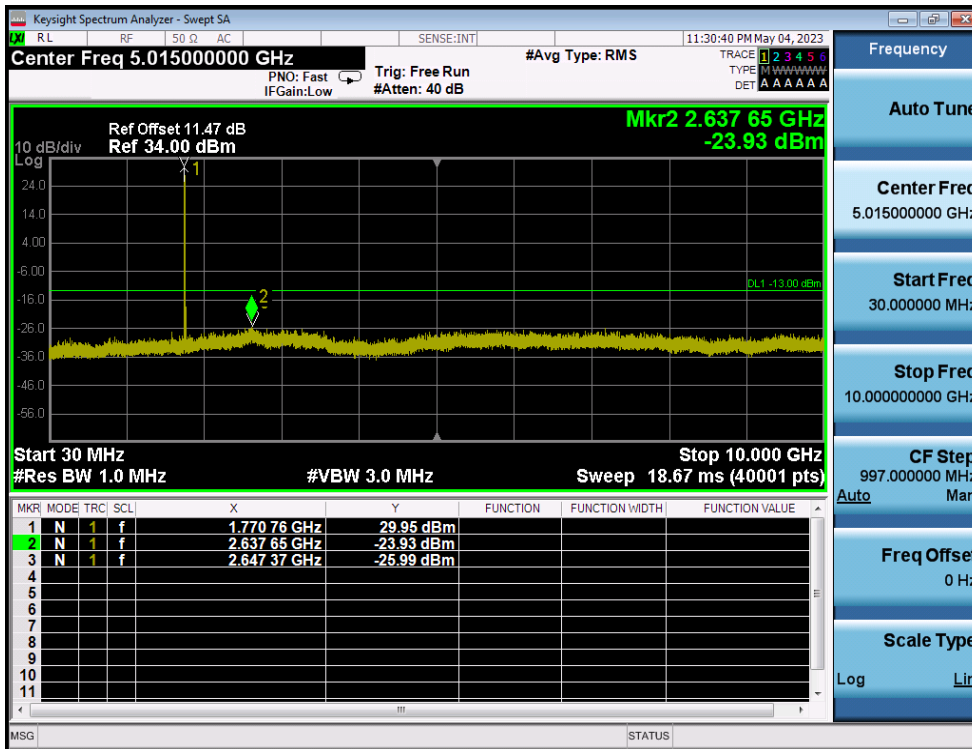

LTE Band 66(4) / 15MHz / QPSK - RB Size/Offset (1/0) - High Channel

LTE Band 66(4) / 10MHz / 16QAM - RB Size/Offset (25/0) - Low Channel

LTE Band 66(4) / 10MHz / 16QAM - RB Size/Offset (25/0) - Low Channel

LTE Band 66(4) / 10MHz / 64QAM - RB Size/Offset (25/25) - Mid Channel

LTE Band 66(4) / 10MHz / 64QAM - RB Size/Offset (25/25) - Mid Channel

LTE Band 66(4) / 10MHz / 64QAM - RB Size/Offset (1/0) - High Channel