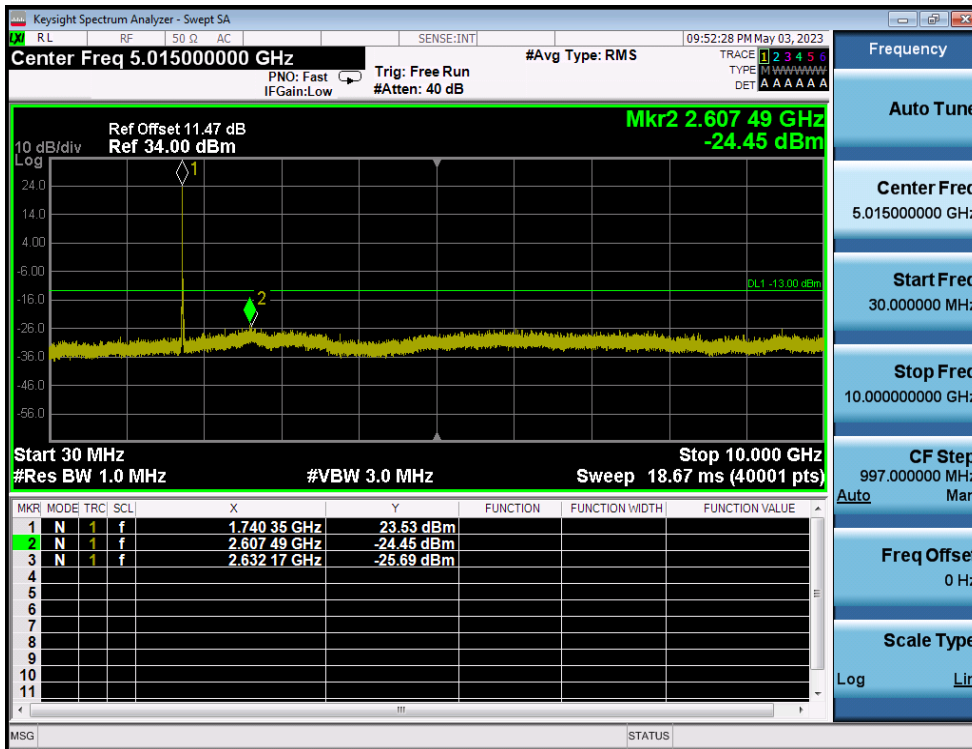

LTE Band 26(5) / 1.4MHz / 64QAM - RB Size/Offset (3/2) - High Channel

8.4.6. LTE Band 66(4)

LTE Band 66(4) / 20MHz / QPSK - RB Size/Offset (1/99) - Low Channel

LTE Band 66(4) / 20MHz / QPSK - RB Size/Offset (1/99) - Low Channel

LTE Band 66(4) / 20MHz / 64QAM - RB Size/Offset (50/0) - Mid Channel

LTE Band 66(4) / 20MHz / 64QAM - RB Size/Offset (50/0) - Mid Channel

LTE Band 66(4) / 20MHz / 64QAM - RB Size/Offset (1/99) - High Channel

LTE Band 66(4) / 20MHz / 64QAM - RB Size/Offset (1/99) - High Channel

LTE Band 66(4) / 15MHz / 16QAM - RB Size/Offset (75/0) - Low Channel

LTE Band 66(4) / 15MHz / 16QAM - RB Size/Offset (75/0) - Low Channel