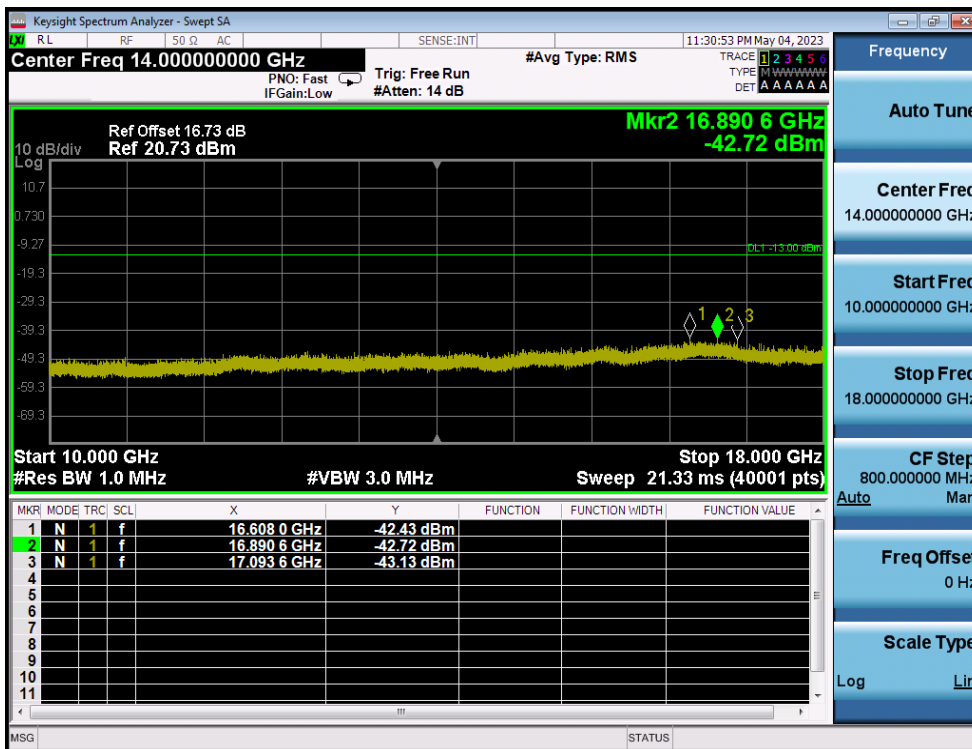

LTE Band 66(4) / 15MHz / QPSK - RB Size/Offset (1/0) - High Channel

LTE Band 66(4) / 10MHz / 16QAM - RB Size/Offset (25/0) - Low Channel

LTE Band 66(4) / 10MHz / 16QAM - RB Size/Offset (25/0) - Low Channel

LTE Band 66(4) / 10MHz / 64QAM - RB Size/Offset (25/25) - Mid Channel

LTE Band 66(4) / 10MHz / 64QAM - RB Size/Offset (25/25) - Mid Channel

LTE Band 66(4) / 10MHz / 64QAM - RB Size/Offset (1/0) - High Channel