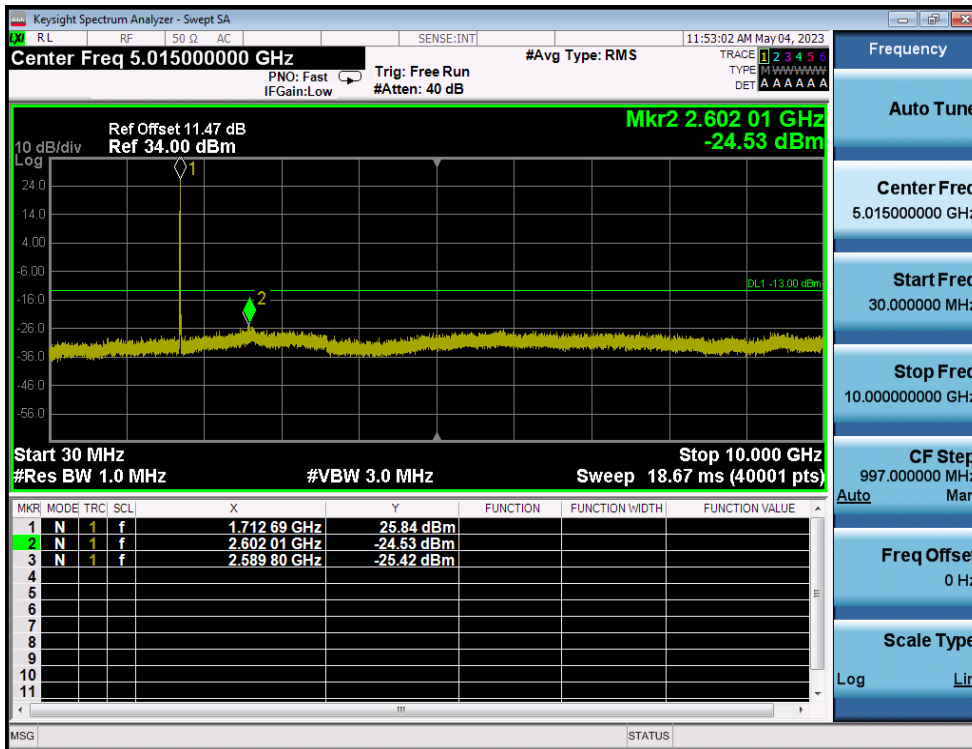

LTE Band 66(4) / 15MHz / 16QAM - RB Size/Offset (36/0) - Mid Channel

LTE Band 66(4) / 15MHz / 16QAM - RB Size/Offset (36/0) - Mid Channel

LTE Band 66(4) / 15MHz / QPSK - RB Size/Offset (1/0) - High Channel

LTE Band 66(4) / 15MHz / QPSK - RB Size/Offset (1/0) - High Channel

LTE Band 66(4) / 10MHz / 16QAM - RB Size/Offset (25/0) - Low Channel

LTE Band 66(4) / 10MHz / 16QAM - RB Size/Offset (25/0) - Low Channel