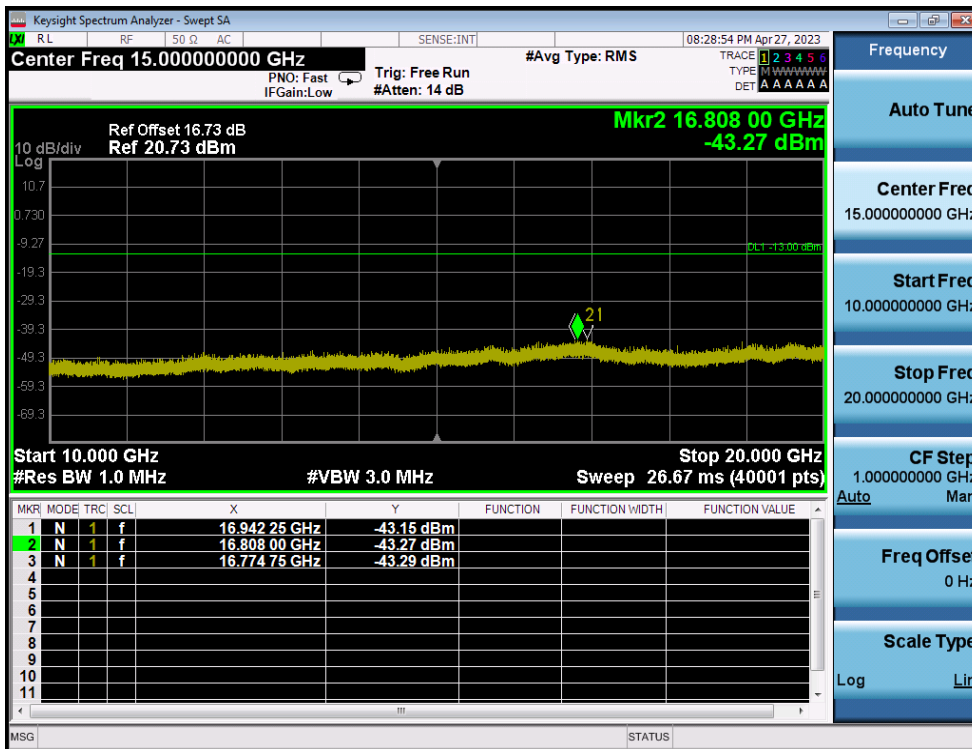

LTE Band 66(4) / 3MHz / 16QAM - RB Size/Offset (1/0) - High Channel

LTE Band 66(4) / 1.4MHz / QPSK - RB Size/Offset (1/0) - Low Channel

LTE Band 66(4) / 1.4MHz / QPSK - RB Size/Offset (1/0) - Low Channel

LTE Band 66(4) / 1.4MHz / QPSK - RB Size/Offset (3/0) - Mid Channel

LTE Band 66(4) / 1.4MHz / QPSK - RB Size/Offset (3/0) - Mid Channel

LTE Band 66(4) / 1.4MHz / 16QAM - RB Size/Offset (3/2) - High Channel

LTE Band 66(4) / 1.4MHz / 16QAM - RB Size/Offset (3/2) - High Channel

8.4.7. LTE Band 25(2)

LTE Band 25(2) / 20MHz / 64QAM - RB Size/Offset (1/50) - Low Channel

LTE Band 25(2) / 20MHz / 64QAM - RB Size/Offset (1/50) - Low Channel