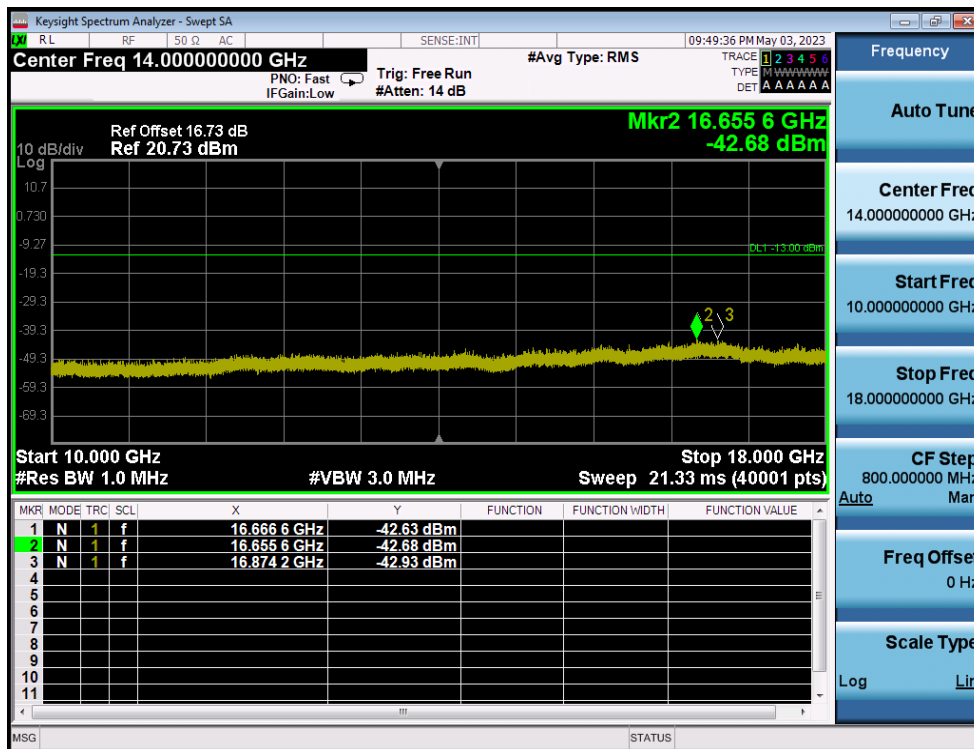

LTE Band 26(5) / 1.4MHz / 64QAM - RB Size/Offset (3/2) - High Channel

8.4.6. LTE Band 66(4)

LTE Band 66(4) / 20MHz / QPSK - RB Size/Offset (1/99) - Low Channel

LTE Band 66(4) / 20MHz / QPSK - RB Size/Offset (1/99) - Low Channel

LTE Band 66(4) / 20MHz / 64QAM - RB Size/Offset (50/0) - Mid Channel

LTE Band 66(4) / 20MHz / 64QAM - RB Size/Offset (50/0) - Mid Channel

LTE Band 66(4) / 20MHz / 64QAM - RB Size/Offset (1/99) - High Channel

LTE Band 66(4) / 20MHz / 64QAM - RB Size/Offset (1/99) - High Channel

LTE Band 66(4) / 15MHz / 16QAM - RB Size/Offset (75/0) - Low Channel

LTE Band 66(4) / 15MHz / 16QAM - RB Size/Offset (75/0) - Low Channel