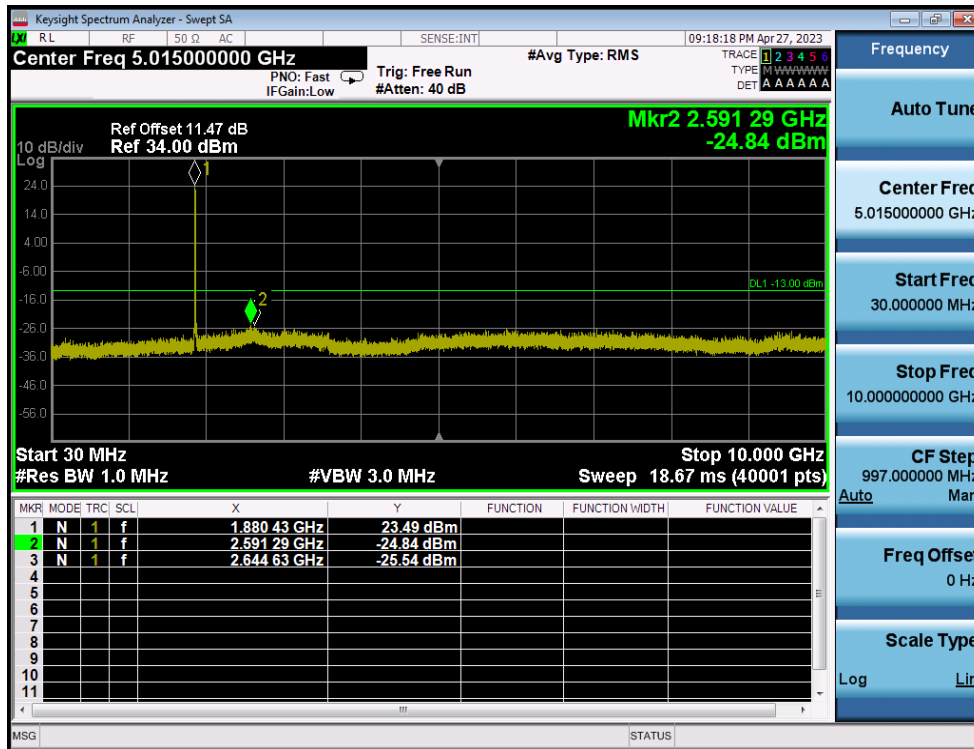

LTE Band 66(4) / 1.4MHz / 16QAM - RB Size/Offset (3/2) - High Channel

8.4.7. LTE Band 25(2)

LTE Band 25(2) / 20MHz / 64QAM - RB Size/Offset (1/50) - Low Channel

LTE Band 25(2) / 20MHz / 64QAM - RB Size/Offset (1/50) - Low Channel

LTE Band 25(2) / 20MHz / QPSK - RB Size/Offset (100/0) - Mid Channel

LTE Band 25(2) / 20MHz / QPSK - RB Size/Offset (100/0) - Mid Channel

LTE Band 25(2) / 20MHz / 64QAM - RB Size/Offset (50/25) - High Channel

LTE Band 25(2) / 20MHz / 64QAM - RB Size/Offset (50/25) - High Channel

LTE Band 25(2) / 15MHz / 16QAM - RB Size/Offset (1/36) - Low Channel

LTE Band 25(2) / 15MHz / 16QAM - RB Size/Offset (1/36) - Low Channel