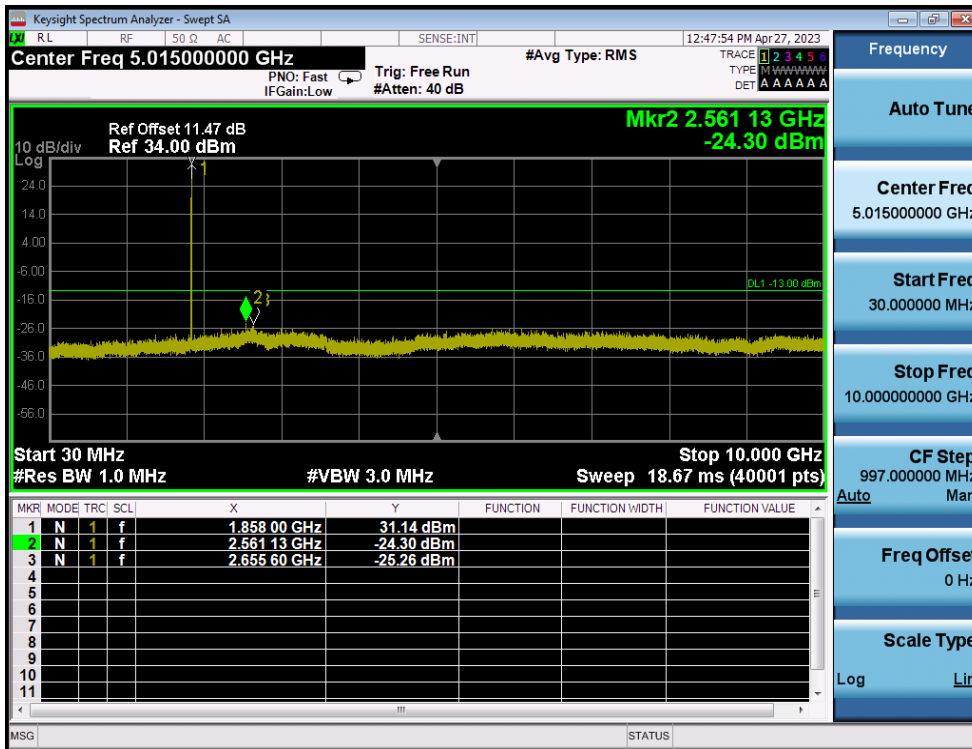

LTE Band 66(4) / 1.4MHz / 16QAM - RB Size/Offset (3/2) - High Channel

8.4.7. LTE Band 25(2)

LTE Band 25(2) / 20MHz / 64QAM - RB Size/Offset (1/50) - Low Channel

LTE Band 25(2) / 20MHz / 64QAM - RB Size/Offset (1/50) - Low Channel

LTE Band 25(2) / 20MHz / QPSK - RB Size/Offset (100/0) - Mid Channel

LTE Band 25(2) / 20MHz / QPSK - RB Size/Offset (100/0) - Mid Channel

LTE Band 25(2) / 20MHz / 64QAM - RB Size/Offset (50/25) - High Channel

LTE Band 25(2) / 20MHz / 64QAM - RB Size/Offset (50/25) - High Channel

LTE Band 25(2) / 15MHz / 16QAM - RB Size/Offset (1/36) - Low Channel

LTE Band 25(2) / 15MHz / 16QAM - RB Size/Offset (1/36) - Low Channel