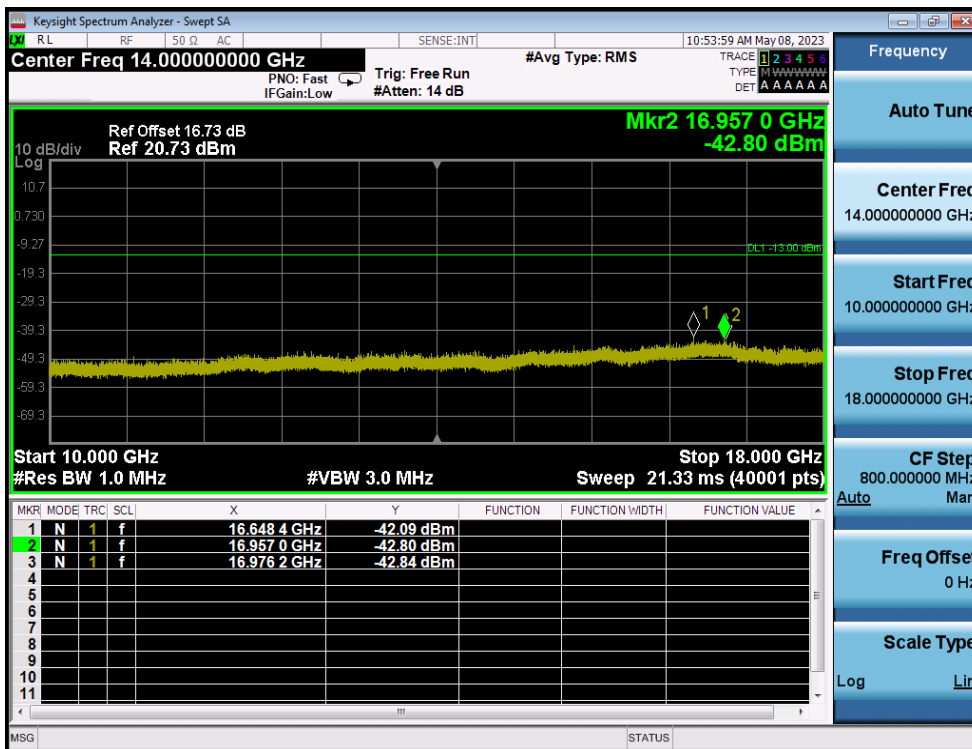

LTE Band 66(4) / 15MHz / QPSK - RB Size/Offset (1/0) - High Channel

LTE Band 66(4) / 10MHz / 16QAM - RB Size/Offset (25/0) - Low Channel

LTE Band 66(4) / 10MHz / 16QAM - RB Size/Offset (25/0) - Low Channel

LTE Band 66(4) / 10MHz / 64QAM - RB Size/Offset (25/25) - Mid Channel

LTE Band 66(4) / 10MHz / 64QAM - RB Size/Offset (25/25) - Mid Channel

LTE Band 66(4) / 10MHz / 64QAM - RB Size/Offset (1/0) - High Channel

LTE Band 66(4) / 10MHz / 64QAM - RB Size/Offset (1/0) - High Channel

LTE Band 66(4) / 5MHz / 64QAM - RB Size/Offset (12/13) - Low Channel

LTE Band 66(4) / 5MHz / 64QAM - RB Size/Offset (12/13) - Low Channel