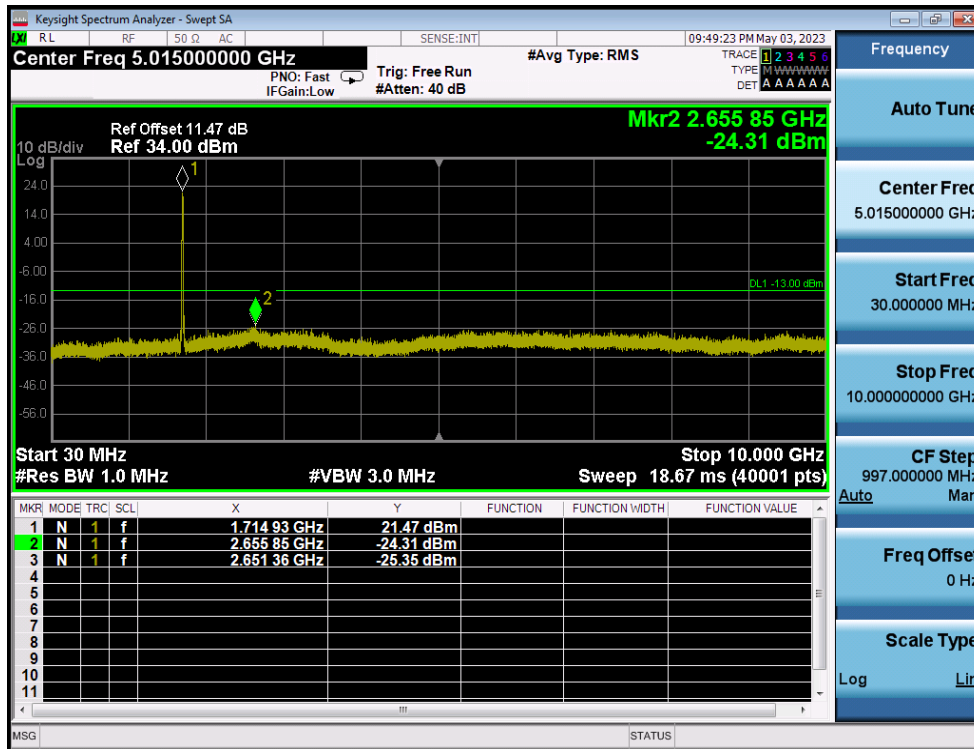

LTE Band 26(5) / 1.4MHz / 64QAM - RB Size/Offset (3/2) - High Channel

8.4.6. LTE Band 66(4)

LTE Band 66(4) / 20MHz / QPSK - RB Size/Offset (1/99) - Low Channel

LTE Band 66(4) / 20MHz / QPSK - RB Size/Offset (1/99) - Low Channel

LTE Band 66(4) / 20MHz / 64QAM - RB Size/Offset (50/0) - Mid Channel

LTE Band 66(4) / 20MHz / 64QAM - RB Size/Offset (50/0) - Mid Channel

LTE Band 66(4) / 20MHz / 64QAM - RB Size/Offset (1/99) - High Channel

LTE Band 66(4) / 20MHz / 64QAM - RB Size/Offset (1/99) - High Channel

LTE Band 66(4) / 15MHz / 16QAM - RB Size/Offset (75/0) - Low Channel

LTE Band 66(4) / 15MHz / 16QAM - RB Size/Offset (75/0) - Low Channel