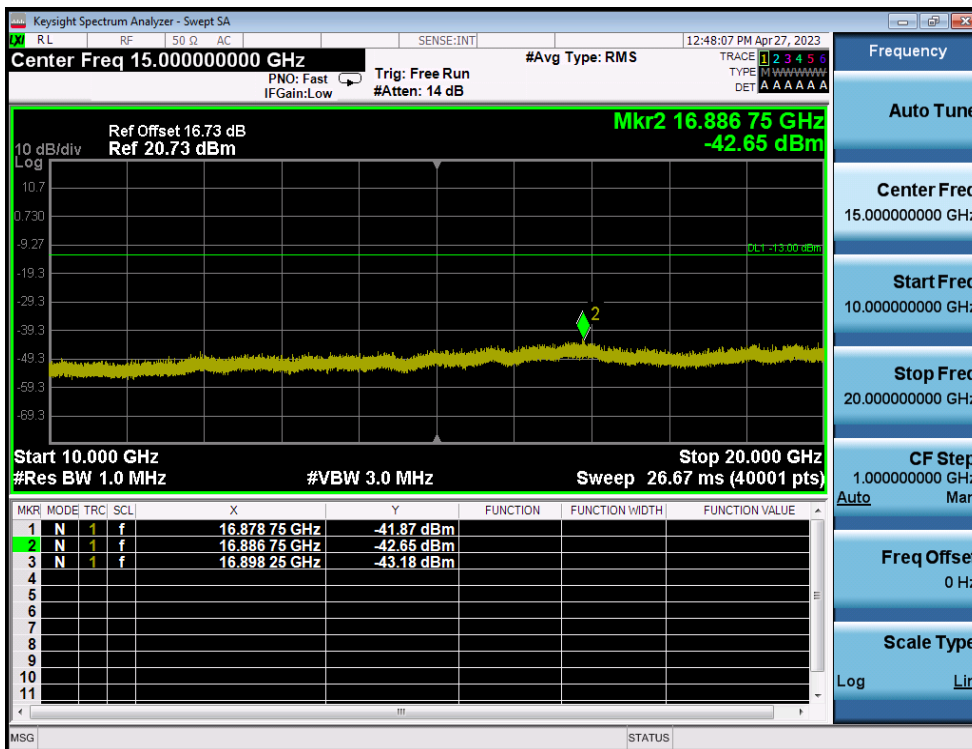

LTE Band 66(4) / 1.4MHz / 16QAM - RB Size/Offset (3/2) - High Channel

8.4.7. LTE Band 25(2)

LTE Band 25(2) / 20MHz / 64QAM - RB Size/Offset (1/50) - Low Channel

LTE Band 25(2) / 20MHz / 64QAM - RB Size/Offset (1/50) - Low Channel

LTE Band 25(2) / 20MHz / QPSK - RB Size/Offset (100/0) - Mid Channel

LTE Band 25(2) / 20MHz / QPSK - RB Size/Offset (100/0) - Mid Channel

LTE Band 25(2) / 20MHz / 64QAM - RB Size/Offset (50/25) - High Channel

LTE Band 25(2) / 20MHz / 64QAM - RB Size/Offset (50/25) - High Channel

LTE Band 25(2) / 15MHz / 16QAM - RB Size/Offset (1/36) - Low Channel

LTE Band 25(2) / 15MHz / 16QAM - RB Size/Offset (1/36) - Low Channel