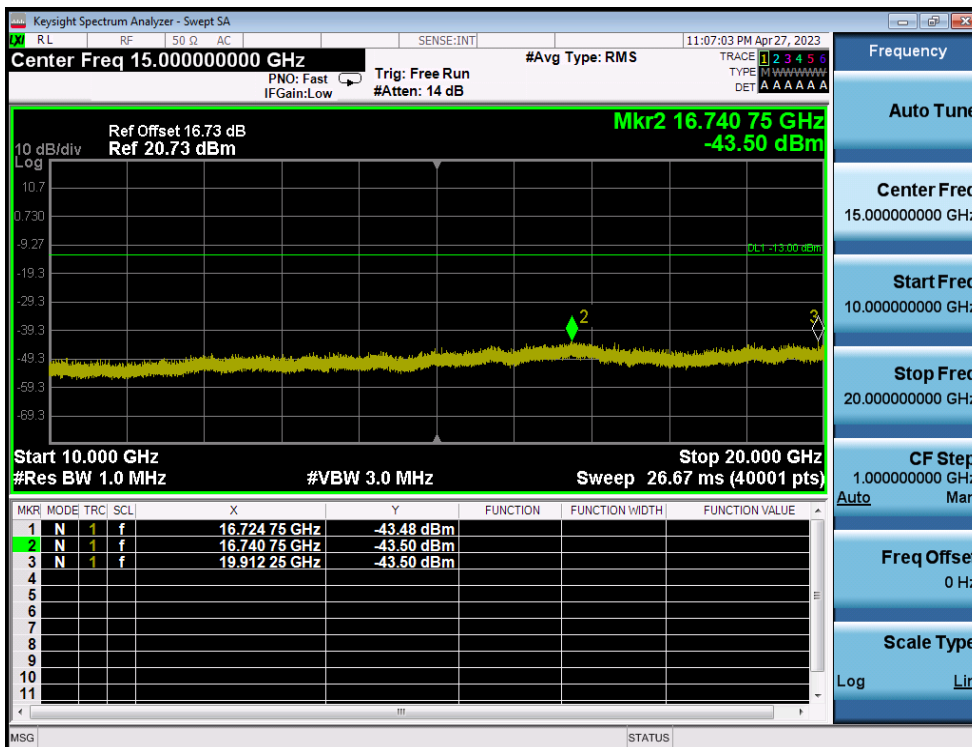

LTE Band 25(2) / 15MHz / 64QAM - RB Size/Offset (1/36) - High Channel

LTE Band 25(2) / 10MHz / 16QAM - RB Size/Offset (25/25) - Low Channel

LTE Band 25(2) / 10MHz / 16QAM - RB Size/Offset (25/25) - Low Channel

LTE Band 25(2) / 10MHz / 64QAM - RB Size/Offset (25/0) - Mid Channel

LTE Band 25(2) / 10MHz / 64QAM - RB Size/Offset (25/0) - Mid Channel

LTE Band 25(2) / 10MHz / 64QAM - RB Size/Offset (25/12) - High Channel

LTE Band 25(2) / 10MHz / 64QAM - RB Size/Offset (25/12) - High Channel