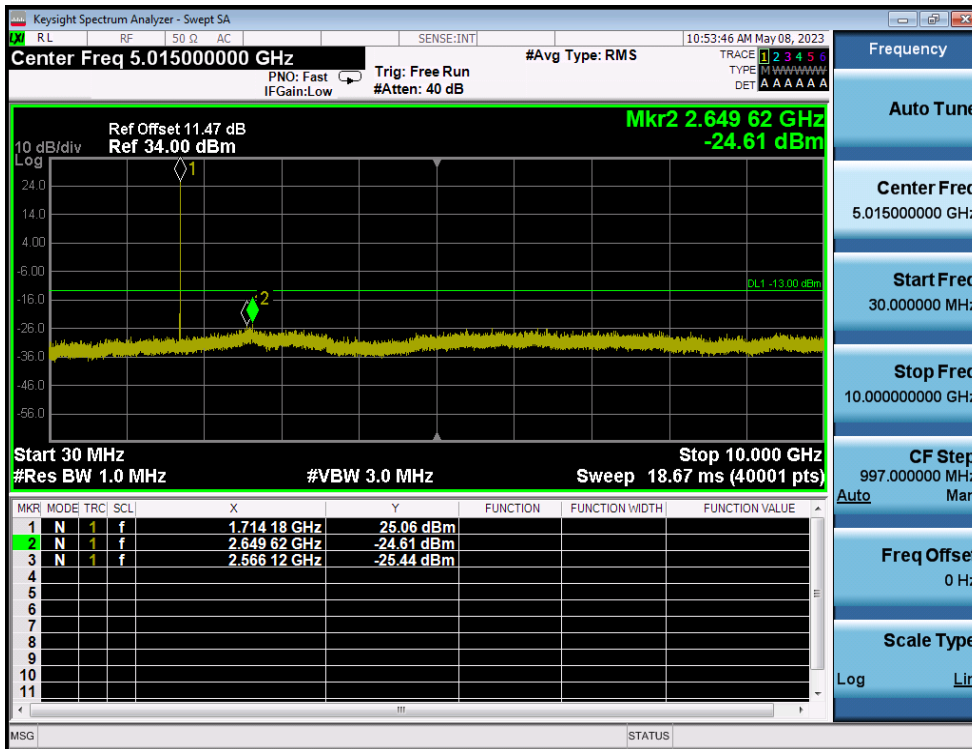

LTE Band 66(4) / 15MHz / QPSK - RB Size/Offset (1/0) - High Channel

LTE Band 66(4) / 10MHz / 16QAM - RB Size/Offset (25/0) - Low Channel

LTE Band 66(4) / 10MHz / 16QAM - RB Size/Offset (25/0) - Low Channel

LTE Band 66(4) / 10MHz / 64QAM - RB Size/Offset (25/25) - Mid Channel

LTE Band 66(4) / 10MHz / 64QAM - RB Size/Offset (25/25) - Mid Channel

LTE Band 66(4) / 10MHz / 64QAM - RB Size/Offset (1/0) - High Channel

LTE Band 66(4) / 10MHz / 64QAM - RB Size/Offset (1/0) - High Channel

LTE Band 66(4) / 5MHz / 64QAM - RB Size/Offset (12/13) - Low Channel

LTE Band 66(4) / 5MHz / 64QAM - RB Size/Offset (12/13) - Low Channel