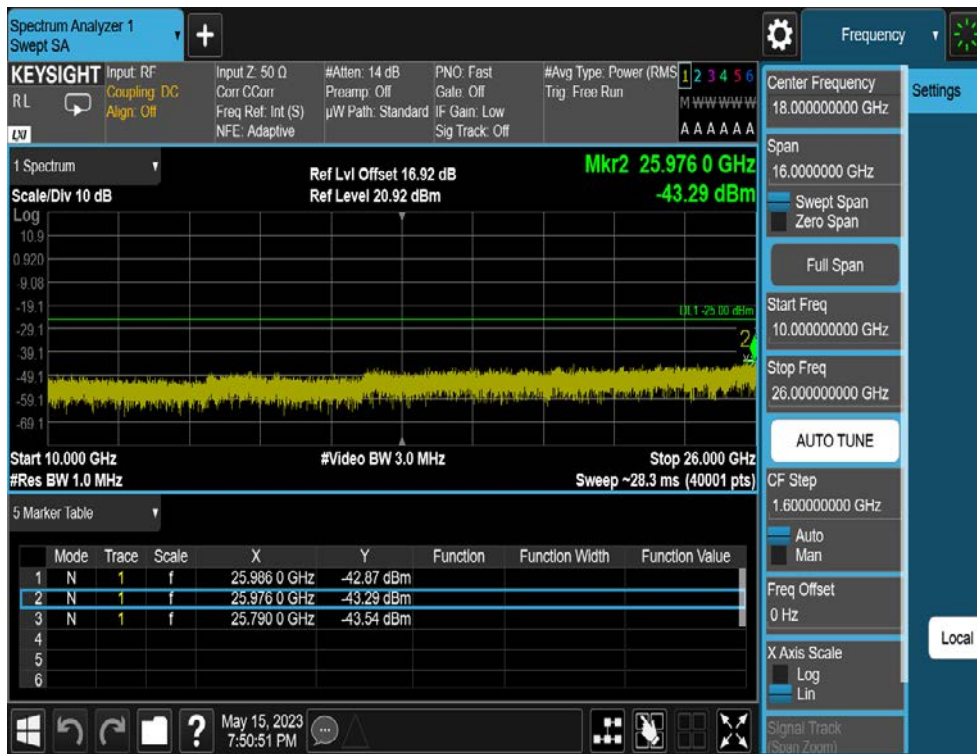

LTE Band 7 / 10MHz / 64QAM - RB Size/Offset (25/25) - Mid Channel

LTE Band 7 / 10MHz / 64QAM - RB Size/Offset (25/25) - Mid Channel

LTE Band 7 / 10MHz / QPSK - RB Size/Offset (50/0) - High Channel

LTE Band 7 / 10MHz / QPSK - RB Size/Offset (50/0) - High Channel

LTE Band 7 / 5MHz / QPSK - RB Size/Offset (25/0) - Low Channel

LTE Band 7 / 5MHz / QPSK - RB Size/Offset (25/0) - Low Channel

LTE Band 7 / 5MHz / 16QAM - RB Size/Offset (12/0) - Mid Channel

LTE Band 7 / 5MHz / 16QAM - RB Size/Offset (12/0) - Mid Channel