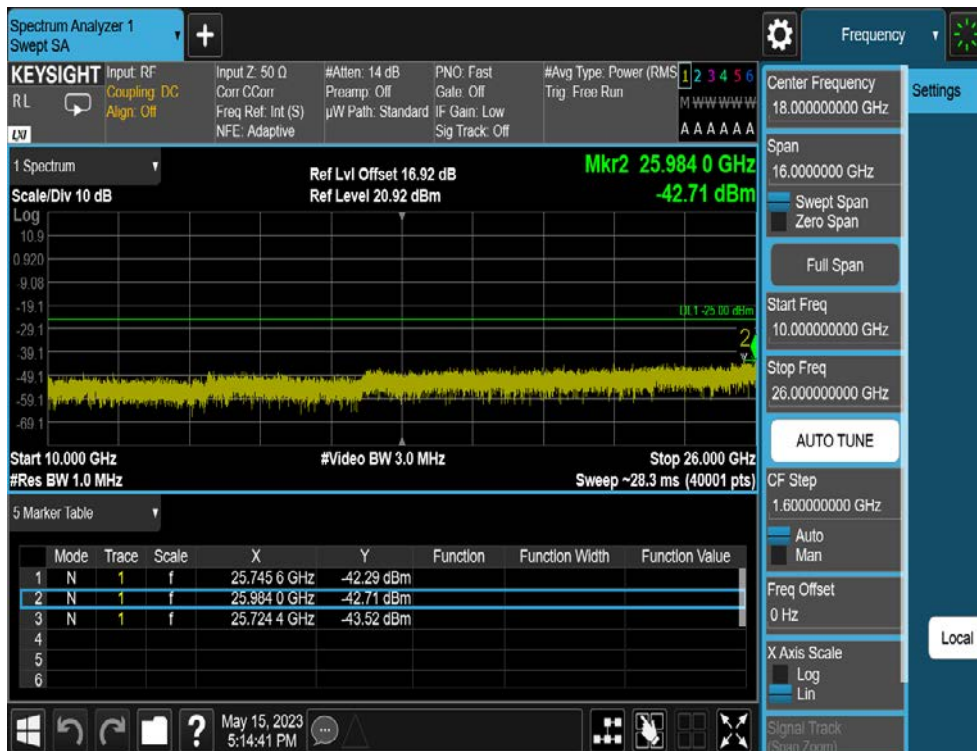

LTE Band 7 / 10MHz / 64QAM - RB Size/Offset (25/25) - Mid Channel

LTE Band 7 / 10MHz / 64QAM - RB Size/Offset (25/25) - Mid Channel

LTE Band 7 / 10MHz / QPSK - RB Size/Offset (50/0) - High Channel

LTE Band 7 / 10MHz / QPSK - RB Size/Offset (50/0) - High Channel

LTE Band 7 / 5MHz / QPSK - RB Size/Offset (25/0) - Low Channel

LTE Band 7 / 5MHz / QPSK - RB Size/Offset (25/0) - Low Channel

LTE Band 7 / 5MHz / 16QAM - RB Size/Offset (12/0) - Mid Channel

LTE Band 7 / 5MHz / 16QAM - RB Size/Offset (12/0) - Mid Channel