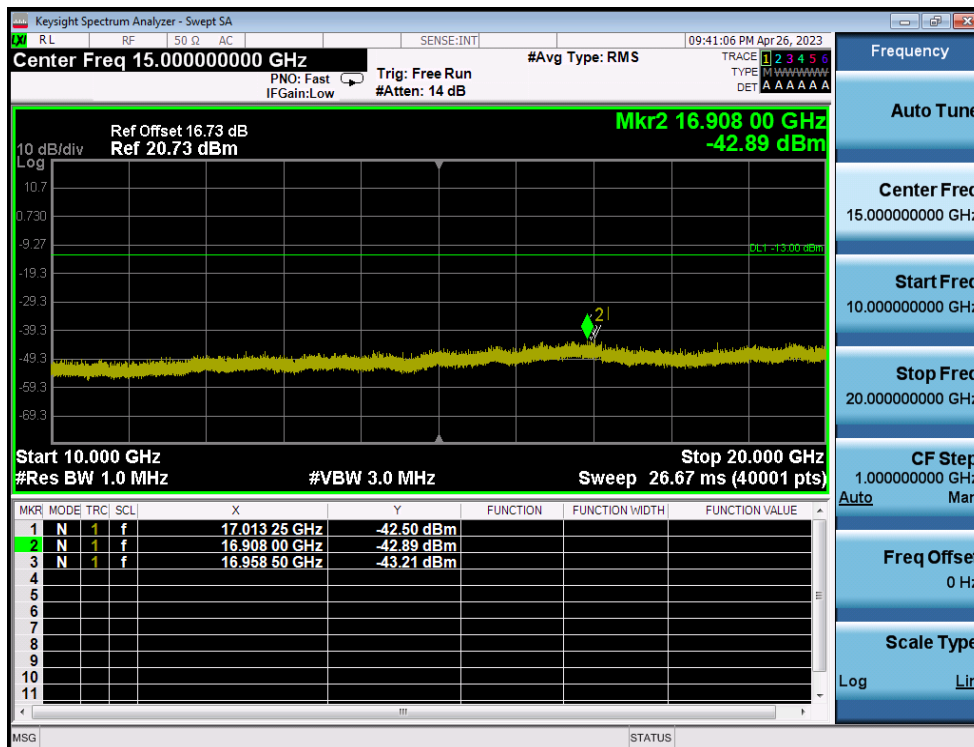

LTE Band 25(2) / 5MHz / 64QAM - RB Size/Offset (12/13) - Low Channel

LTE Band 25(2) / 5MHz / 64QAM - RB Size/Offset (12/13) - Low Channel

LTE Band 25(2) / 5MHz / QPSK - RB Size/Offset (12/6) - Mid Channel

LTE Band 25(2) / 5MHz / QPSK - RB Size/Offset (12/6) - Mid Channel

LTE Band 25(2) / 5MHz / 16QAM - RB Size/Offset (25/0) - High Channel

LTE Band 25(2) / 5MHz / 16QAM - RB Size/Offset (25/0) - High Channel

LTE Band 25(2) / 3MHz / 64QAM - RB Size/Offset (8/4) - Low Channel

LTE Band 25(2) / 3MHz / 64QAM - RB Size/Offset (8/4) - Low Channel

LTE Band 25(2) / 3MHz / 16QAM - RB Size/Offset (8/0) - Mid Channel

LTE Band 25(2) / 3MHz / 16QAM - RB Size/Offset (8/0) - Mid Channel