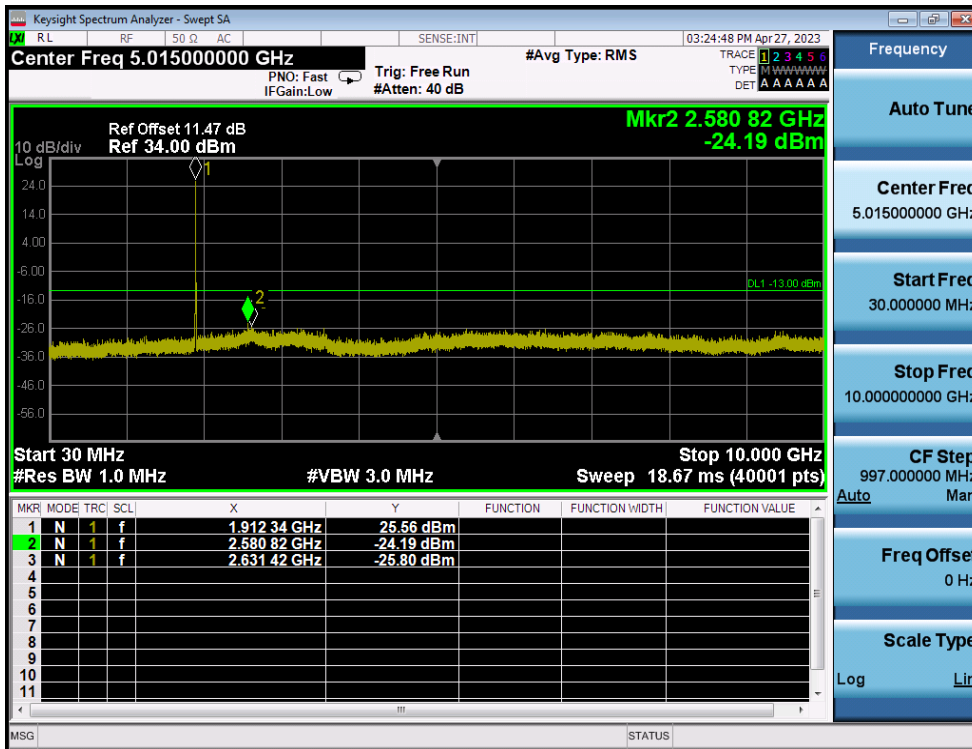

LTE Band 25(2) / 5MHz / 64QAM - RB Size/Offset (12/13) - Low Channel

LTE Band 25(2) / 5MHz / 64QAM - RB Size/Offset (12/13) - Low Channel

LTE Band 25(2) / 5MHz / QPSK - RB Size/Offset (12/6) - Mid Channel

LTE Band 25(2) / 5MHz / QPSK - RB Size/Offset (12/6) - Mid Channel

LTE Band 25(2) / 5MHz / 16QAM - RB Size/Offset (25/0) - High Channel

LTE Band 25(2) / 5MHz / 16QAM - RB Size/Offset (25/0) - High Channel

LTE Band 25(2) / 3MHz / 64QAM - RB Size/Offset (8/4) - Low Channel

LTE Band 25(2) / 3MHz / 64QAM - RB Size/Offset (8/4) - Low Channel

LTE Band 25(2) / 3MHz / 16QAM - RB Size/Offset (8/0) - Mid Channel

LTE Band 25(2) / 3MHz / 16QAM - RB Size/Offset (8/0) - Mid Channel