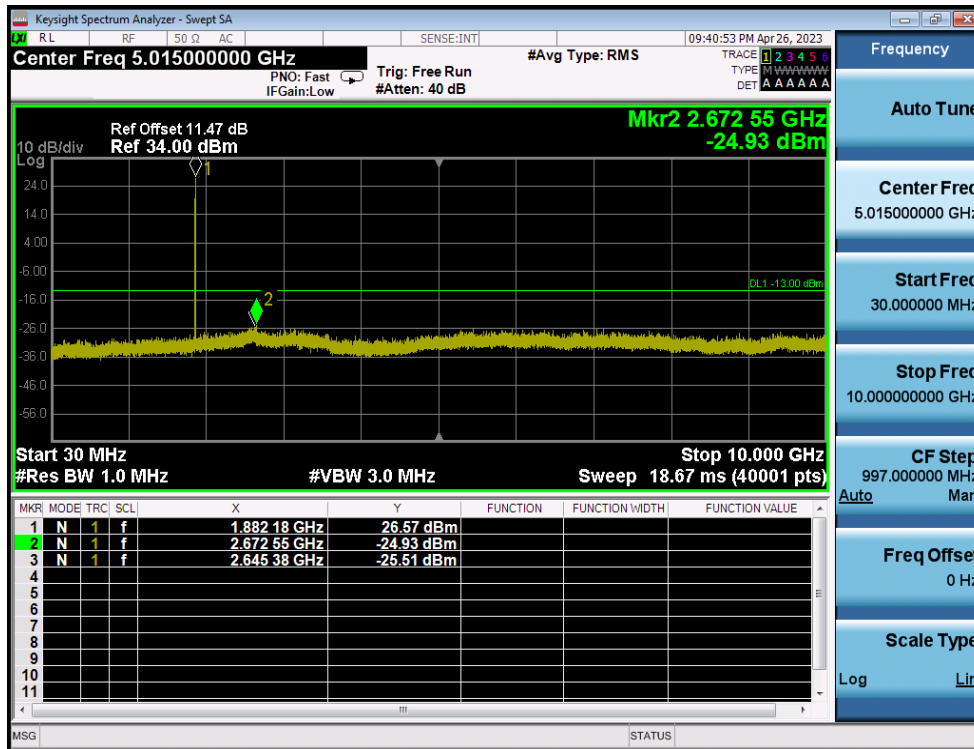

LTE Band 25(2) / 5MHz / 64QAM - RB Size/Offset (12/13) - Low Channel

LTE Band 25(2) / 5MHz / 64QAM - RB Size/Offset (12/13) - Low Channel

LTE Band 25(2) / 5MHz / QPSK - RB Size/Offset (12/6) - Mid Channel

LTE Band 25(2) / 5MHz / QPSK - RB Size/Offset (12/6) - Mid Channel

LTE Band 25(2) / 5MHz / 16QAM - RB Size/Offset (25/0) - High Channel

LTE Band 25(2) / 5MHz / 16QAM - RB Size/Offset (25/0) - High Channel

LTE Band 25(2) / 3MHz / 64QAM - RB Size/Offset (8/4) - Low Channel

LTE Band 25(2) / 3MHz / 64QAM - RB Size/Offset (8/4) - Low Channel

LTE Band 25(2) / 3MHz / 16QAM - RB Size/Offset (8/0) - Mid Channel

LTE Band 25(2) / 3MHz / 16QAM - RB Size/Offset (8/0) - Mid Channel