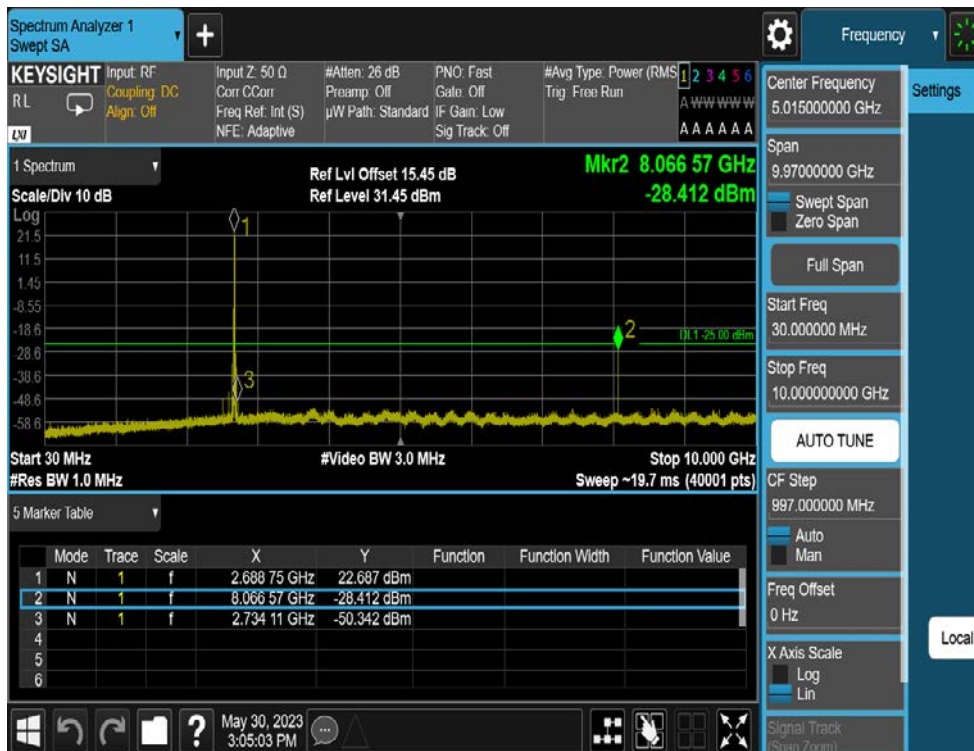

LTE Band 25(2) / 1.4MHz / QPSK - RB Size/Offset (3/0) - High Channel

LTE Band 25(2) / 1.4MHz / QPSK - RB Size/Offset (3/0) - High Channel

8.4.8. LTE Band 41(38)

LTE Band 41(38) / 20MHz / QPSK - RB Size/Offset (1/50) - Low Channel

LTE Band 41(38) / 20MHz / QPSK - RB Size/Offset (1/50) - Low Channel

LTE Band 41(38) / 20MHz / QPSK - RB Size/Offset (100/0) - Mid Channel

LTE Band 41(38) / 20MHz / QPSK - RB Size/Offset (100/0) - Mid Channel