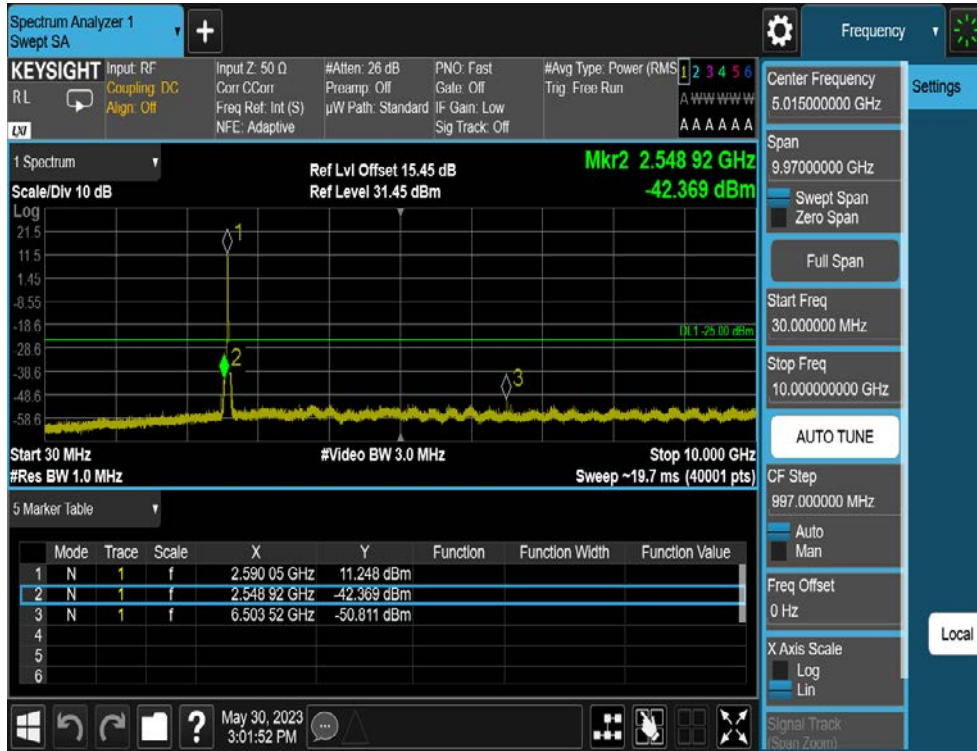

LTE Band 41(38) / 20MHz / QPSK - RB Size/Offset (100/0) - Mid Channel