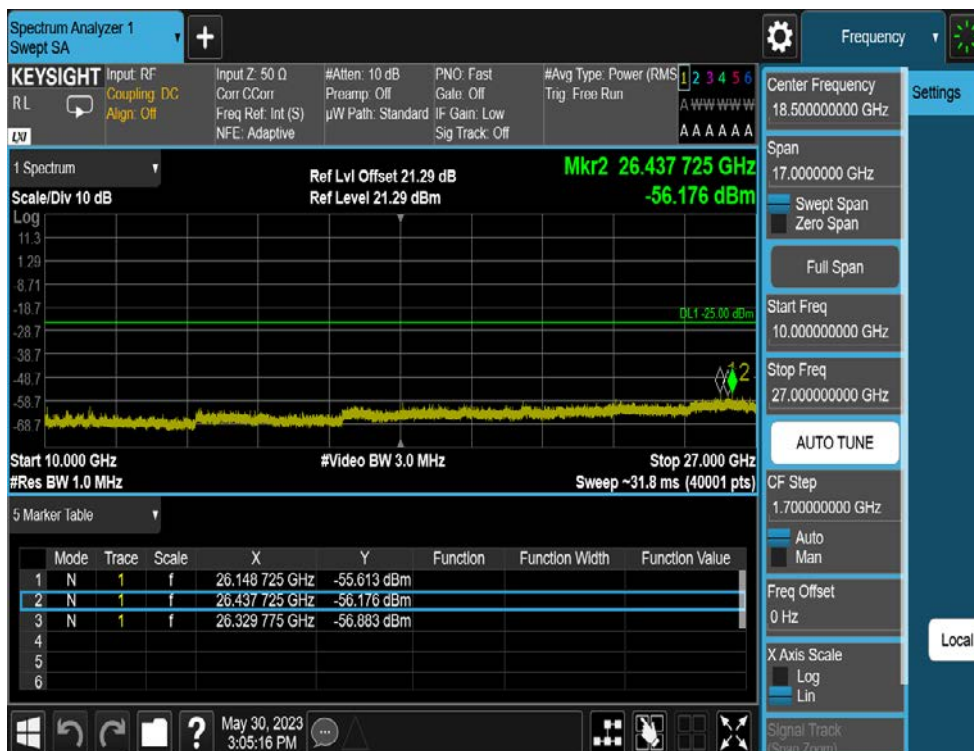

LTE Band 25(2) / 1.4MHz / QPSK - RB Size/Offset (3/0) - High Channel

LTE Band 25(2) / 1.4MHz / QPSK - RB Size/Offset (3/0) - High Channel

8.4.8. LTE Band 41(38)

LTE Band 41(38) / 20MHz / QPSK - RB Size/Offset (1/50) - Low Channel

LTE Band 41(38) / 20MHz / QPSK - RB Size/Offset (1/50) - Low Channel

LTE Band 41(38) / 20MHz / QPSK - RB Size/Offset (100/0) - Mid Channel

LTE Band 41(38) / 20MHz / QPSK - RB Size/Offset (100/0) - Mid Channel

LTE Band 41(38) / 20MHz / QPSK - RB Size/Offset (1/99) - High Channel

LTE Band 41(38) / 20MHz / QPSK - RB Size/Offset (1/99) - High Channel

LTE Band 41(38) / 15MHz / QPSK - RB Size/Offset (1/36) - Low Channel