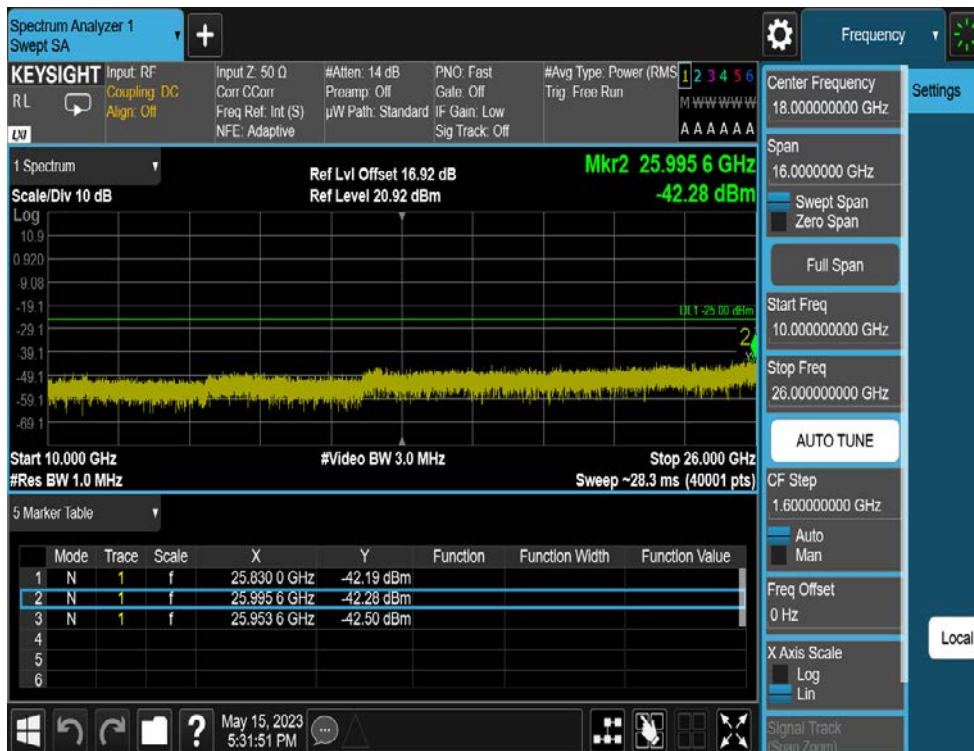

LTE Band 7 / 10MHz / 64QAM - RB Size/Offset (25/25) - Mid Channel

LTE Band 7 / 10MHz / 64QAM - RB Size/Offset (25/25) - Mid Channel

LTE Band 7 / 10MHz / QPSK - RB Size/Offset (50/0) - High Channel

LTE Band 7 / 10MHz / QPSK - RB Size/Offset (50/0) - High Channel

LTE Band 7 / 5MHz / QPSK - RB Size/Offset (25/0) - Low Channel

LTE Band 7 / 5MHz / QPSK - RB Size/Offset (25/0) - Low Channel

LTE Band 7 / 5MHz / 16QAM - RB Size/Offset (12/0) - Mid Channel

LTE Band 7 / 5MHz / 16QAM - RB Size/Offset (12/0) - Mid Channel

LTE Band 7 / 5MHz / 16QAM - RB Size/Offset (25/0) - High Channel

LTE Band 7 / 5MHz / QPSK - RB Size/Offset (25/0) - High Channel