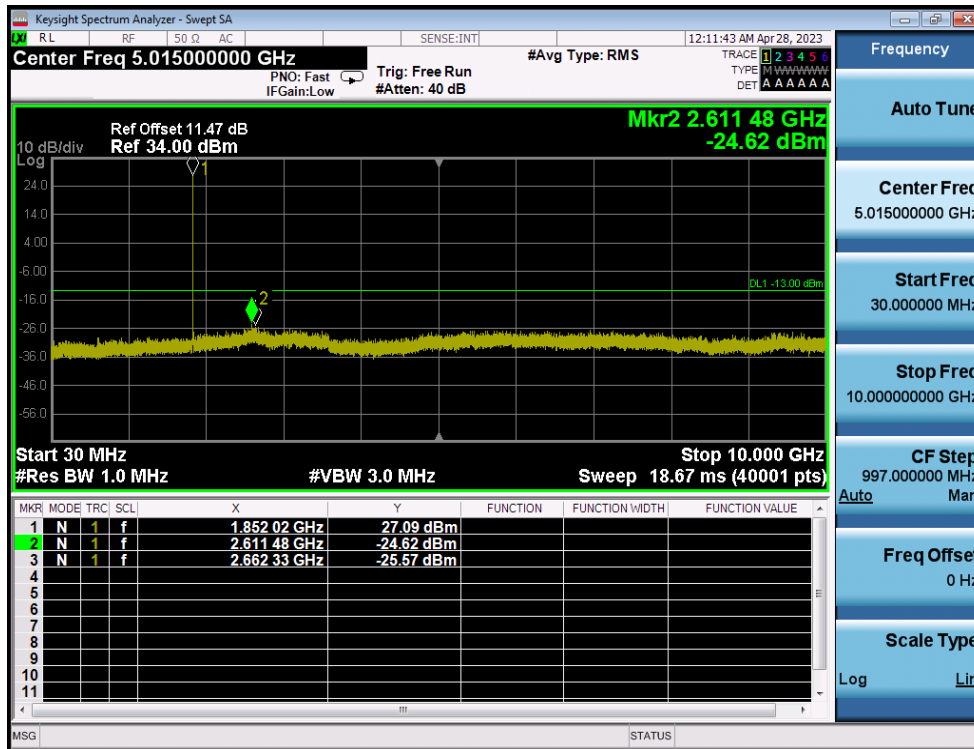

LTE Band 25(2) / 5MHz / 64QAM - RB Size/Offset (12/13) - Low Channel

LTE Band 25(2) / 5MHz / 64QAM - RB Size/Offset (12/13) - Low Channel

LTE Band 25(2) / 5MHz / QPSK - RB Size/Offset (12/6) - Mid Channel

LTE Band 25(2) / 5MHz / QPSK - RB Size/Offset (12/6) - Mid Channel

LTE Band 25(2) / 5MHz / 16QAM - RB Size/Offset (25/0) - High Channel

LTE Band 25(2) / 5MHz / 16QAM - RB Size/Offset (25/0) - High Channel

LTE Band 25(2) / 3MHz / 64QAM - RB Size/Offset (8/4) - Low Channel

LTE Band 25(2) / 3MHz / 64QAM - RB Size/Offset (8/4) - Low Channel

LTE Band 25(2) / 3MHz / 16QAM - RB Size/Offset (8/0) - Mid Channel

LTE Band 25(2) / 3MHz / 16QAM - RB Size/Offset (8/0) - Mid Channel