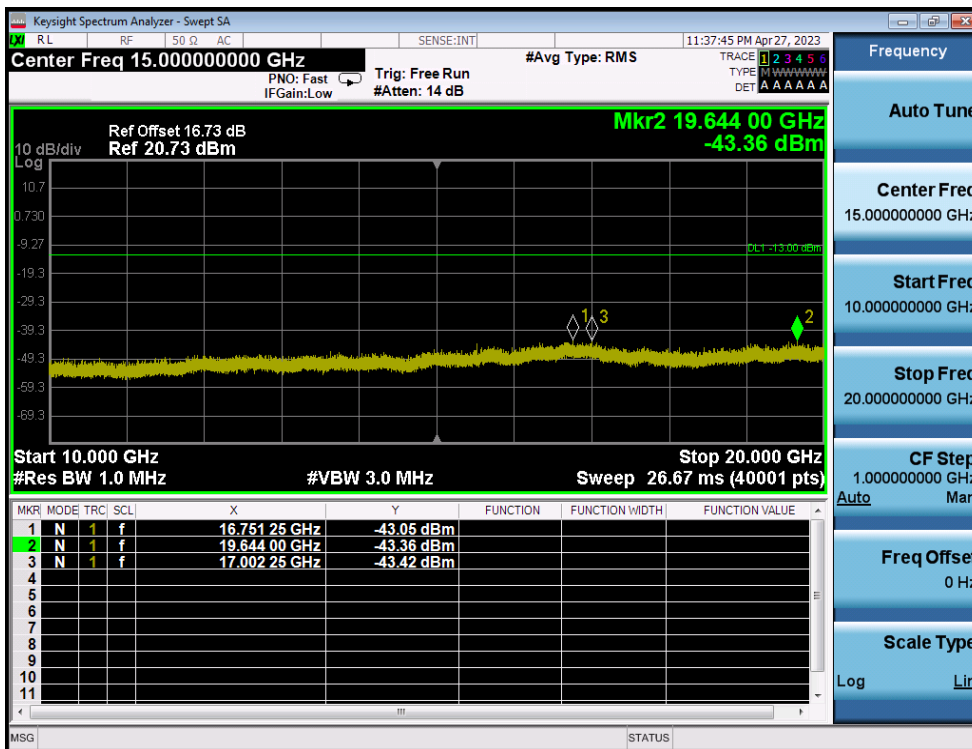

LTE Band 25(2) / 5MHz / 64QAM - RB Size/Offset (12/13) - Low Channel

LTE Band 25(2) / 5MHz / 64QAM - RB Size/Offset (12/13) - Low Channel

LTE Band 25(2) / 5MHz / QPSK - RB Size/Offset (12/6) - Mid Channel

LTE Band 25(2) / 5MHz / QPSK - RB Size/Offset (12/6) - Mid Channel

LTE Band 25(2) / 5MHz / 16QAM - RB Size/Offset (25/0) - High Channel

LTE Band 25(2) / 5MHz / 16QAM - RB Size/Offset (25/0) - High Channel

LTE Band 25(2) / 3MHz / 64QAM - RB Size/Offset (8/4) - Low Channel

LTE Band 25(2) / 3MHz / 64QAM - RB Size/Offset (8/4) - Low Channel

LTE Band 25(2) / 3MHz / 16QAM - RB Size/Offset (8/0) - Mid Channel

LTE Band 25(2) / 3MHz / 16QAM - RB Size/Offset (8/0) - Mid Channel