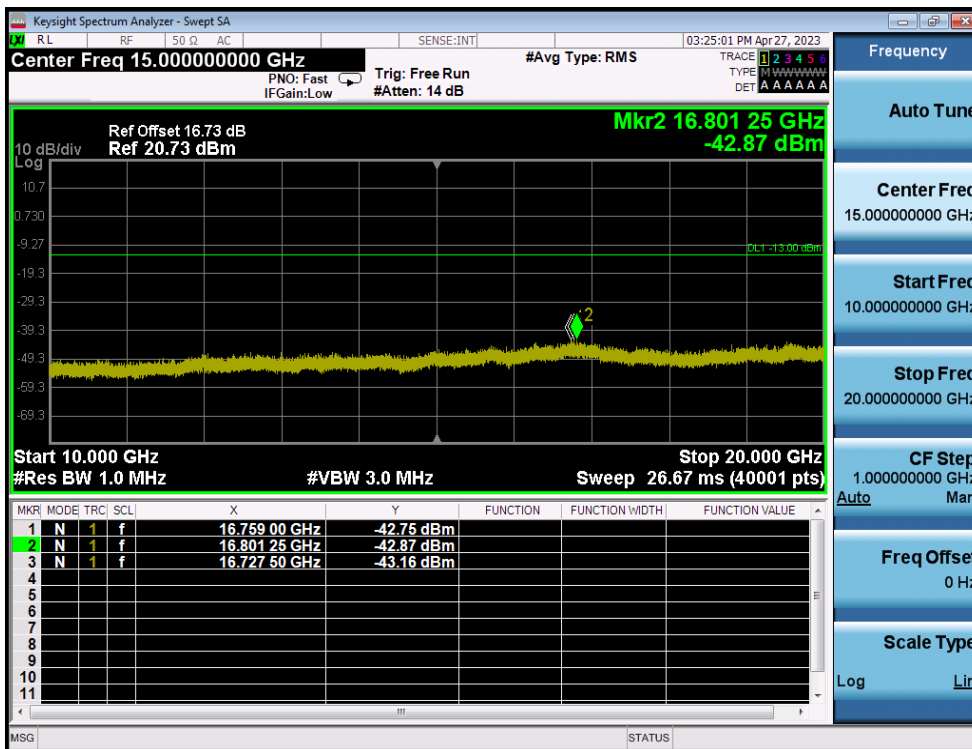

LTE Band 25(2) / 5MHz / 64QAM - RB Size/Offset (12/13) - Low Channel

LTE Band 25(2) / 5MHz / 64QAM - RB Size/Offset (12/13) - Low Channel

LTE Band 25(2) / 5MHz / QPSK - RB Size/Offset (12/6) - Mid Channel

LTE Band 25(2) / 5MHz / QPSK - RB Size/Offset (12/6) - Mid Channel

LTE Band 25(2) / 5MHz / 16QAM - RB Size/Offset (25/0) - High Channel

LTE Band 25(2) / 5MHz / 16QAM - RB Size/Offset (25/0) - High Channel

LTE Band 25(2) / 3MHz / 64QAM - RB Size/Offset (8/4) - Low Channel

LTE Band 25(2) / 3MHz / 64QAM - RB Size/Offset (8/4) - Low Channel

LTE Band 25(2) / 3MHz / 16QAM - RB Size/Offset (8/0) - Mid Channel

LTE Band 25(2) / 3MHz / 16QAM - RB Size/Offset (8/0) - Mid Channel