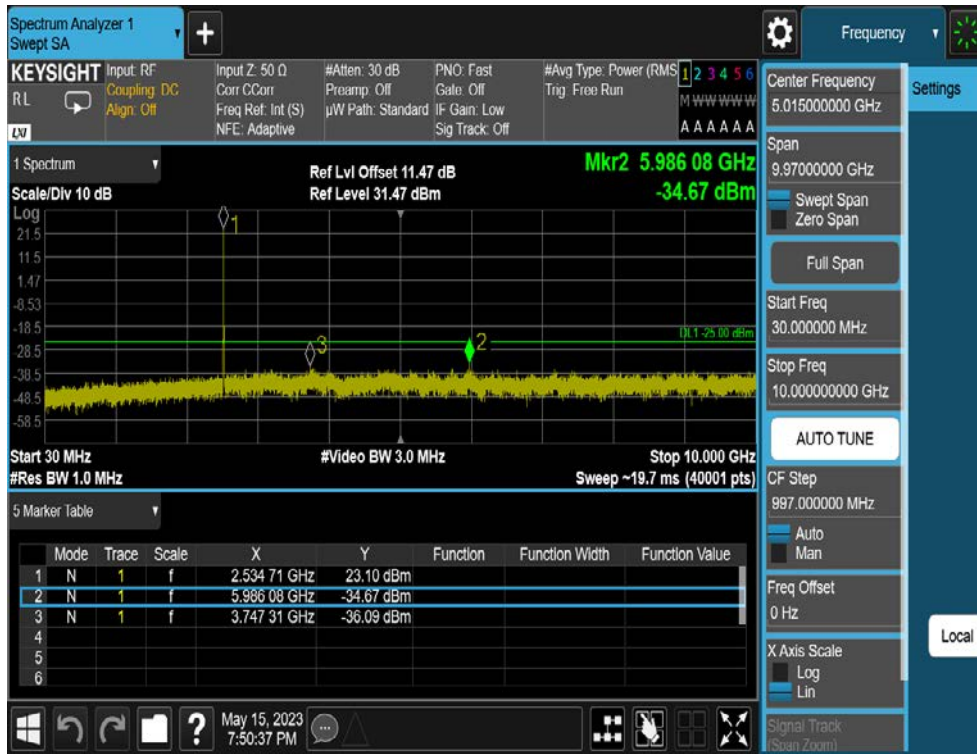

LTE Band 7 / 10MHz / 64QAM - RB Size/Offset (25/25) - Mid Channel

LTE Band 7 / 10MHz / 64QAM - RB Size/Offset (25/25) - Mid Channel

LTE Band 7 / 10MHz / QPSK - RB Size/Offset (50/0) - High Channel

LTE Band 7 / 10MHz / QPSK - RB Size/Offset (50/0) - High Channel

LTE Band 7 / 5MHz / QPSK - RB Size/Offset (25/0) - Low Channel

LTE Band 7 / 5MHz / QPSK - RB Size/Offset (25/0) - Low Channel

LTE Band 7 / 5MHz / 16QAM - RB Size/Offset (12/0) - Mid Channel

LTE Band 7 / 5MHz / 16QAM - RB Size/Offset (12/0) - Mid Channel