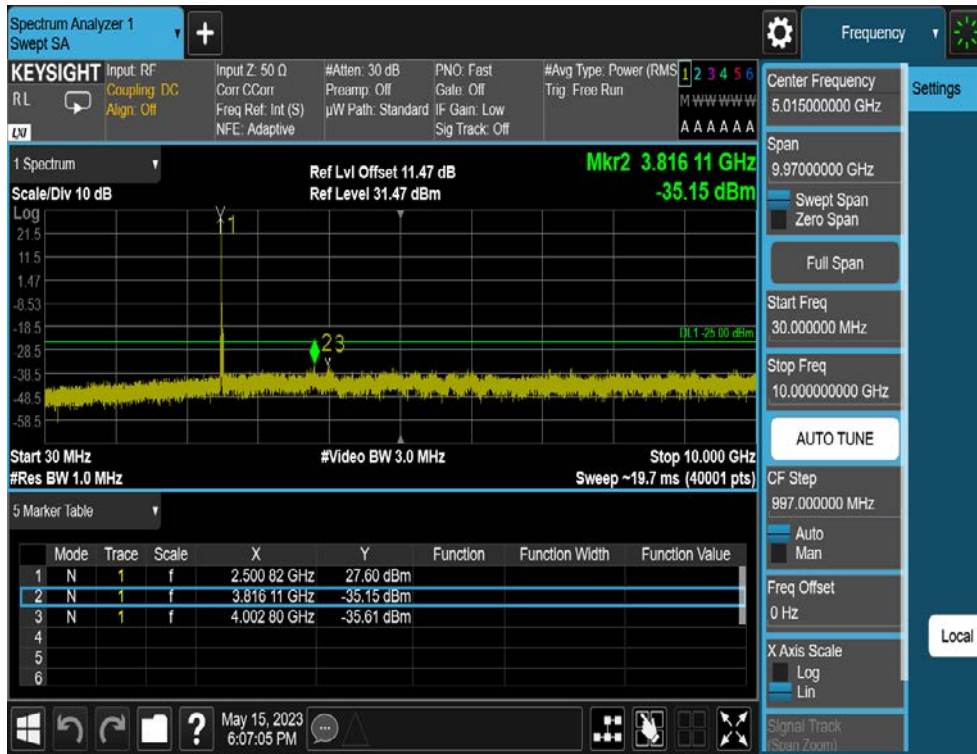

LTE Band 7 / 20MHz / QPSK - RB Size/Offset (100/0) - Mid Channel

LTE Band 7 / 20MHz / QPSK - RB Size/Offset (100/0) - Mid Channel

LTE Band 7 / 20MHz / 64QAM - RB Size/Offset (1/50) - High Channel

LTE Band 7 / 20MHz / 64QAM - RB Size/Offset (1/50) - High Channel