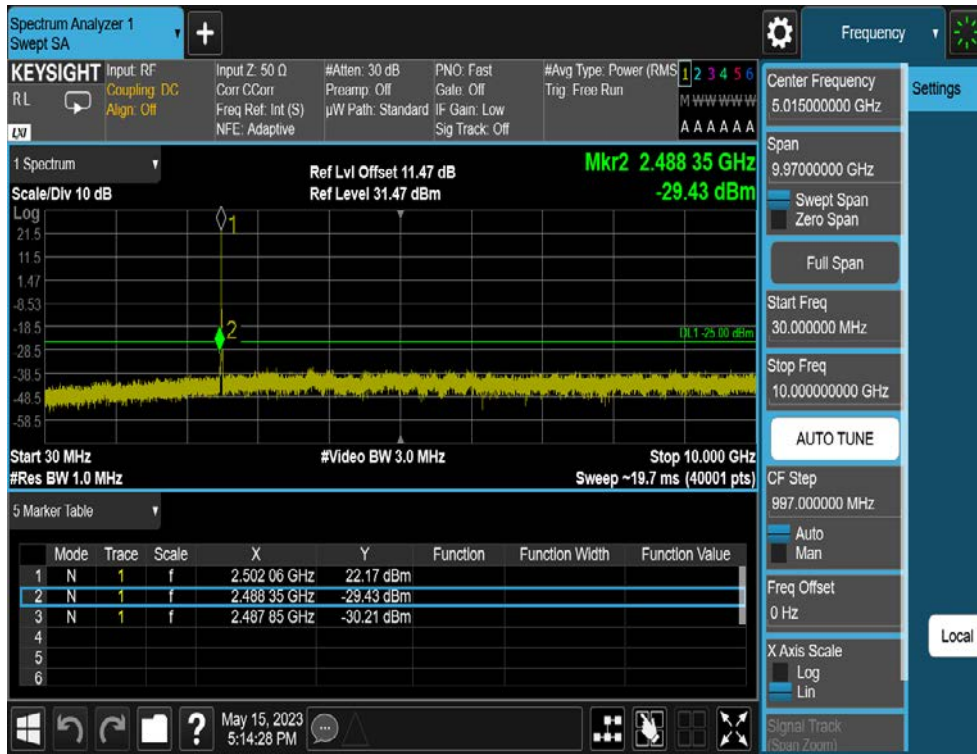

LTE Band 7 / 10MHz / 64QAM - RB Size/Offset (25/25) - Mid Channel

LTE Band 7 / 10MHz / 64QAM - RB Size/Offset (25/25) - Mid Channel

LTE Band 7 / 10MHz / QPSK - RB Size/Offset (50/0) - High Channel

LTE Band 7 / 10MHz / QPSK - RB Size/Offset (50/0) - High Channel

LTE Band 7 / 5MHz / QPSK - RB Size/Offset (25/0) - Low Channel

LTE Band 7 / 5MHz / QPSK - RB Size/Offset (25/0) - Low Channel

LTE Band 7 / 5MHz / 16QAM - RB Size/Offset (12/0) - Mid Channel

LTE Band 7 / 5MHz / 16QAM - RB Size/Offset (12/0) - Mid Channel