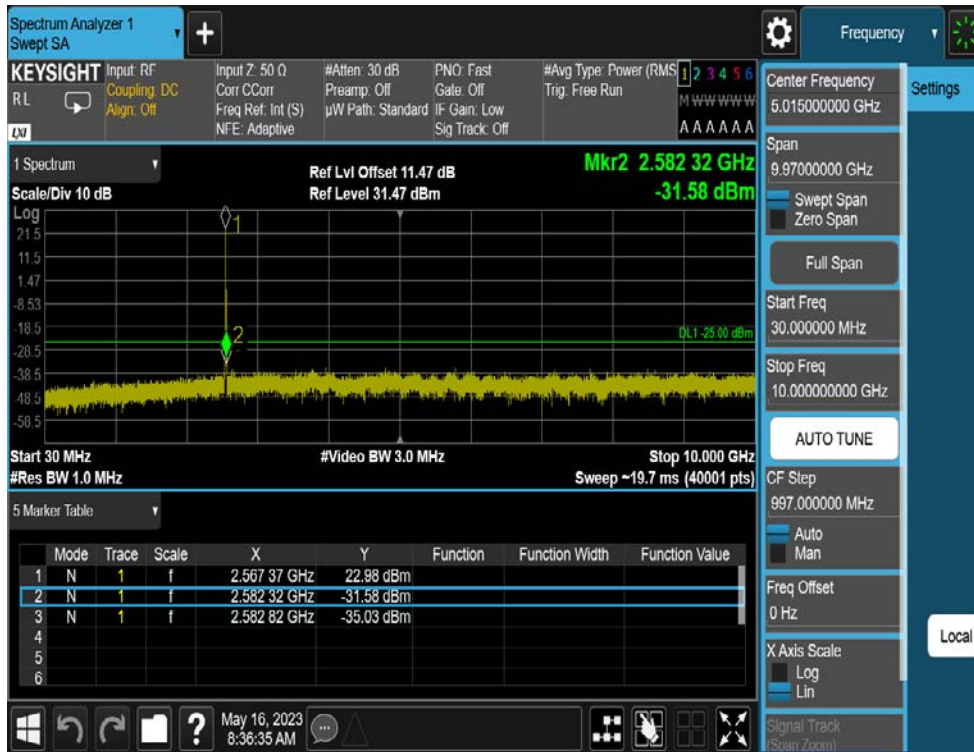

LTE Band 7 / 5MHz / QPSK - RB Size/Offset (25/0) - Low Channel

LTE Band 7 / 5MHz / QPSK - RB Size/Offset (25/0) - Low Channel

LTE Band 7 / 5MHz / 16QAM - RB Size/Offset (12/0) - Mid Channel

LTE Band 7 / 5MHz / 16QAM - RB Size/Offset (12/0) - Mid Channel

LTE Band 7 / 5MHz / 16QAM - RB Size/Offset (25/0) - High Channel

LTE Band 7 / 5MHz / QPSK - RB Size/Offset (25/0) - High Channel