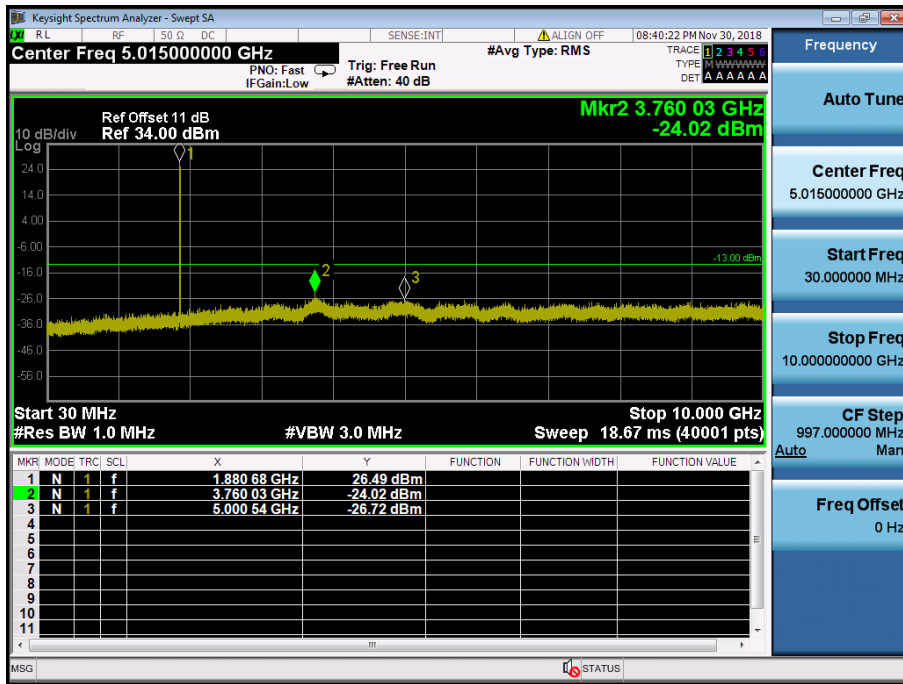

LTE Band 2 / 10MHz / QPSK - RB Size/Offset (50/0) – Low Channel

LTE Band 2 / 10MHz / QPSK - RB Size/Offset (25/25) – Mid Channel

LTE Band 2 / 10MHz / QPSK - RB Size/Offset (25/25) – Mid Channel

LTE Band 2 / 10MHz / QPSK - RB Size/Offset (25/25) – High Channel

LTE Band 2 / 10MHz / QPSK - RB Size/Offset (25/25) – High Channel

LTE Band 2 / 5MHz / QPSK - RB Size/Offset (12/0) – Low Channel

LTE Band 2 / 5MHz / QPSK - RB Size/Offset (12/0) – Low Channel

LTE Band 2 / 5MHz / QPSK - RB Size/Offset (12/6) – Mid Channel