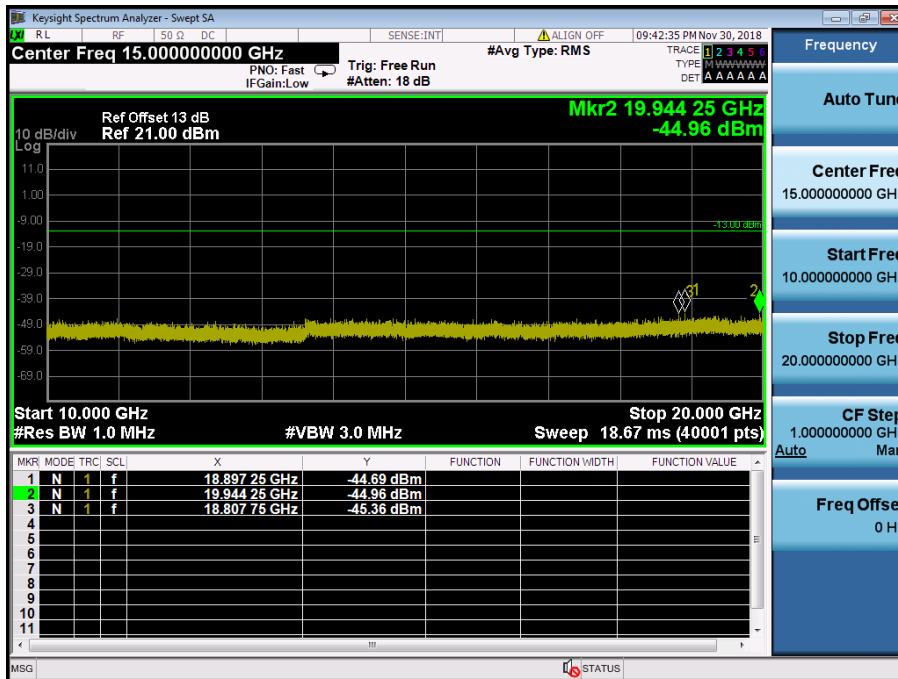

LTE Band 2 / 10MHz / QPSK - RB Size/Offset (50/0) – Low Channel

LTE Band 2 / 10MHz / QPSK - RB Size/Offset (25/25) – Mid Channel

LTE Band 2 / 10MHz / QPSK - RB Size/Offset (25/25) – Mid Channel

LTE Band 2 / 10MHz / QPSK - RB Size/Offset (25/25) – High Channel

LTE Band 2 / 10MHz / QPSK - RB Size/Offset (25/25) – High Channel

LTE Band 2 / 5MHz / QPSK - RB Size/Offset (12/0) – Low Channel

LTE Band 2 / 5MHz / QPSK - RB Size/Offset (12/0) – Low Channel

LTE Band 2 / 5MHz / QPSK - RB Size/Offset (12/6) – Mid Channel