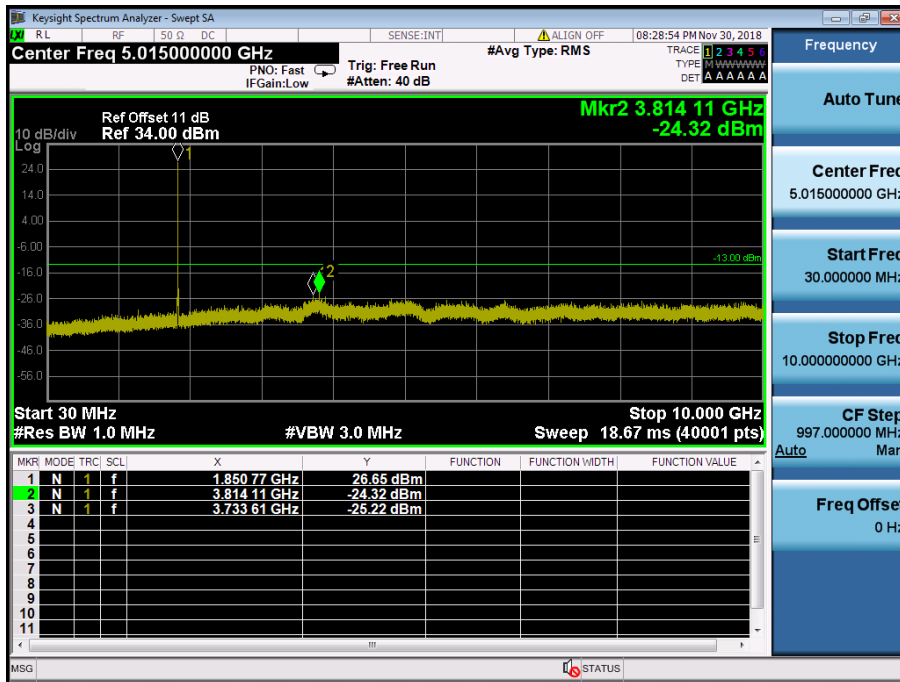

LTE Band 2 / 10MHz / QPSK - RB Size/Offset (50/0) – Low Channel

LTE Band 2 / 10MHz / QPSK - RB Size/Offset (25/25) – Mid Channel

LTE Band 2 / 10MHz / QPSK - RB Size/Offset (25/25) – Mid Channel

LTE Band 2 / 10MHz / QPSK - RB Size/Offset (25/25) – High Channel

LTE Band 2 / 10MHz / QPSK - RB Size/Offset (25/25) – High Channel

LTE Band 2 / 5MHz / QPSK - RB Size/Offset (12/0) – Low Channel

LTE Band 2 / 5MHz / QPSK - RB Size/Offset (12/0) – Low Channel

LTE Band 2 / 5MHz / QPSK - RB Size/Offset (12/6) – Mid Channel