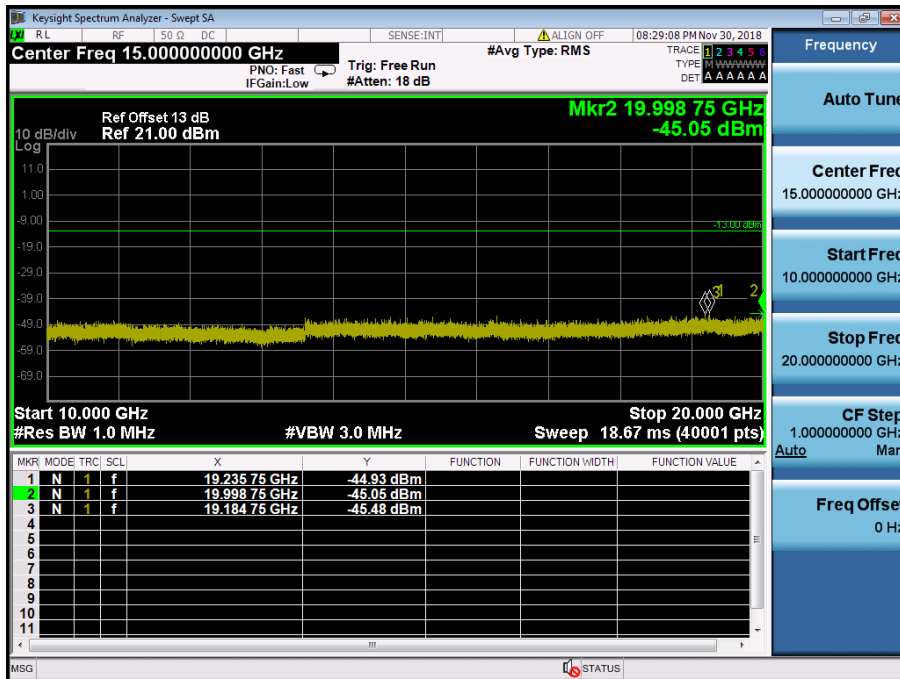

LTE Band 2 / 10MHz / QPSK - RB Size/Offset (50/0) – Low Channel

LTE Band 2 / 10MHz / QPSK - RB Size/Offset (25/25) – Mid Channel

LTE Band 2 / 10MHz / QPSK - RB Size/Offset (25/25) – Mid Channel

LTE Band 2 / 10MHz / QPSK - RB Size/Offset (25/25) – High Channel

LTE Band 2 / 10MHz / QPSK - RB Size/Offset (25/25) – High Channel

LTE Band 2 / 5MHz / QPSK - RB Size/Offset (12/0) – Low Channel

LTE Band 2 / 5MHz / QPSK - RB Size/Offset (12/0) – Low Channel

LTE Band 2 / 5MHz / QPSK - RB Size/Offset (12/6) – Mid Channel