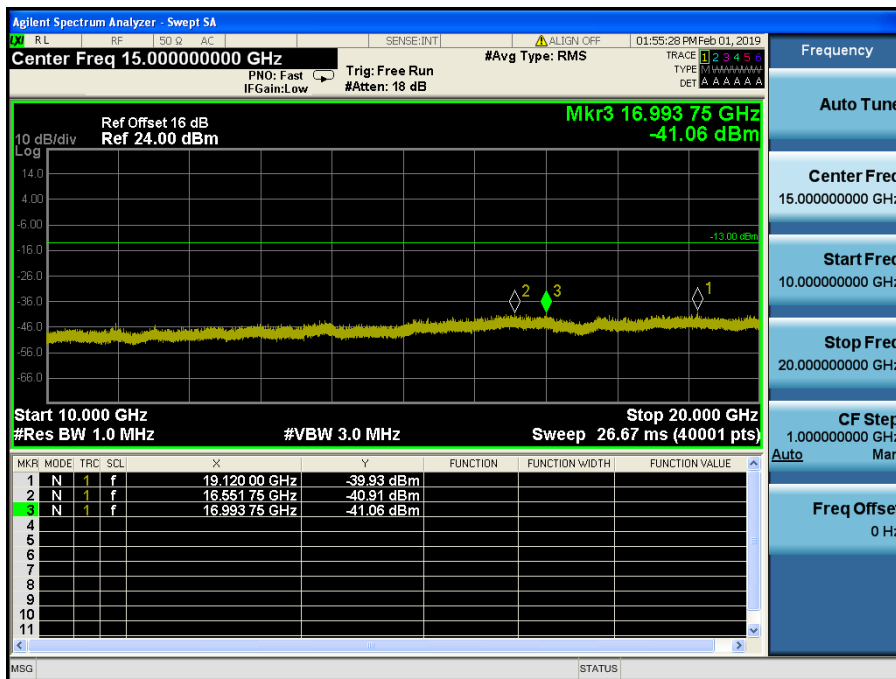

### 8.3 SPURIOUS EMISSIONS AT ANTENNA TERMINAL

#### GSM850 & Channel: 128

#### GSM850 & Channel: 190

GSM850 & Channel: 251

GSM1900 & Channel: 512

GSM1900 & Channel: 512

GSM1900 & Channel: 661

GSM1900 & Channel: 661

GSM1900 & Channel: 810

GSM1900 & Channel: 810