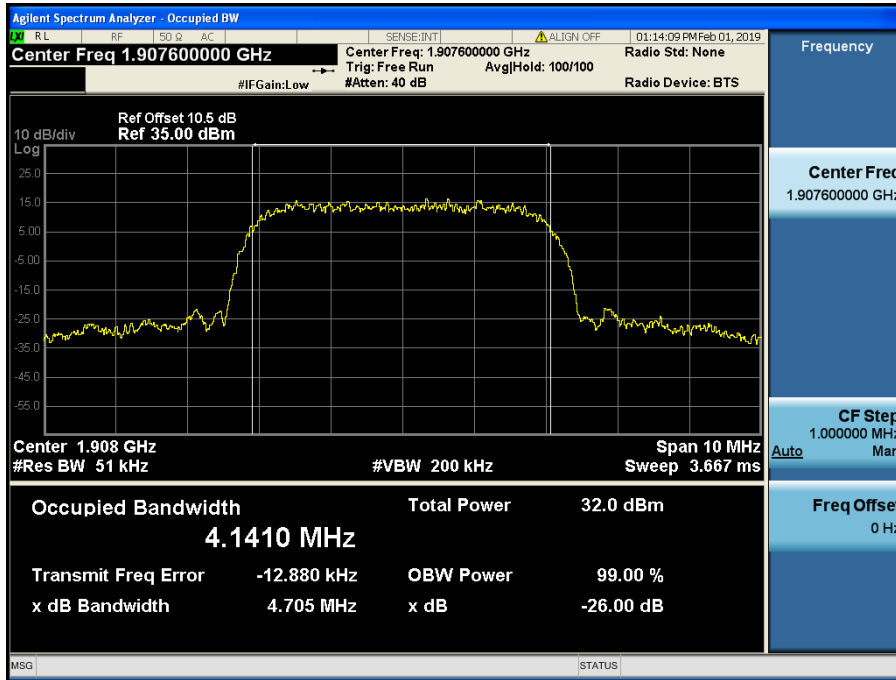

HSUPA1700 & Channel: 1513

WCDMA1900 & Channel: 9262

WCDMA1900 & Channel: 9400

WCDMA1900 & Channel: 9538

HSUPA1900 & Channel: 9262

HSUPA1900 & Channel: 9400

HSUPA1900 & Channel: 9538

### 8.3 SPURIOUS EMISSIONS AT ANTENNA TERMINAL