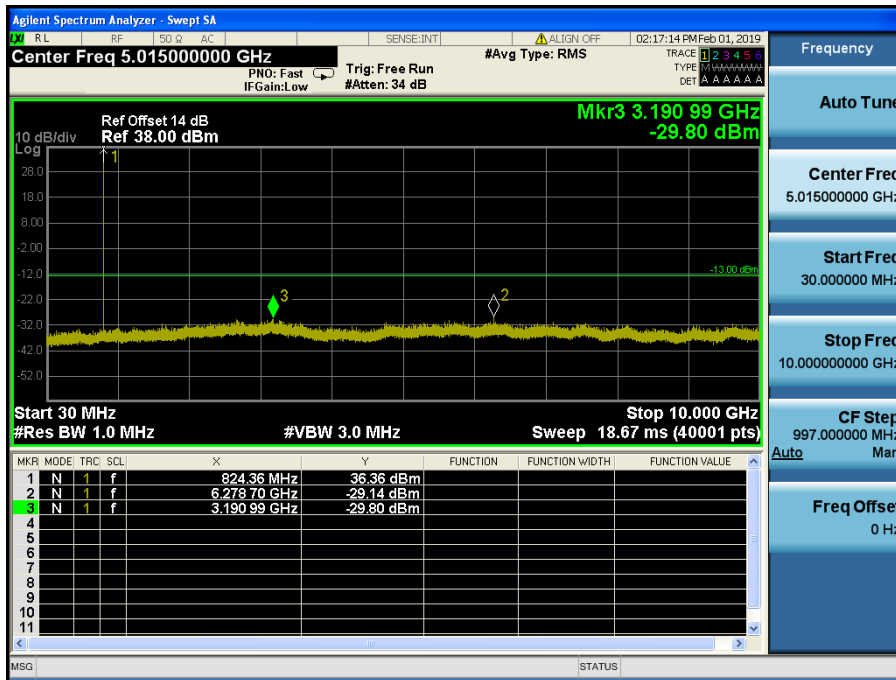

HSUPA1700 & Channel: 1513

WCDMA1900 & Channel: 9262

WCDMA1900 & Channel: 9400

WCDMA1900 & Channel: 9538

HSUPA1900 & Channel: 9262

HSUPA1900 & Channel: 9400

HSUPA1900 & Channel: 9538

### 8.3 SPURIOUS EMISSIONS AT ANTENNA TERMINAL

#### GSM850 & Channel: 128