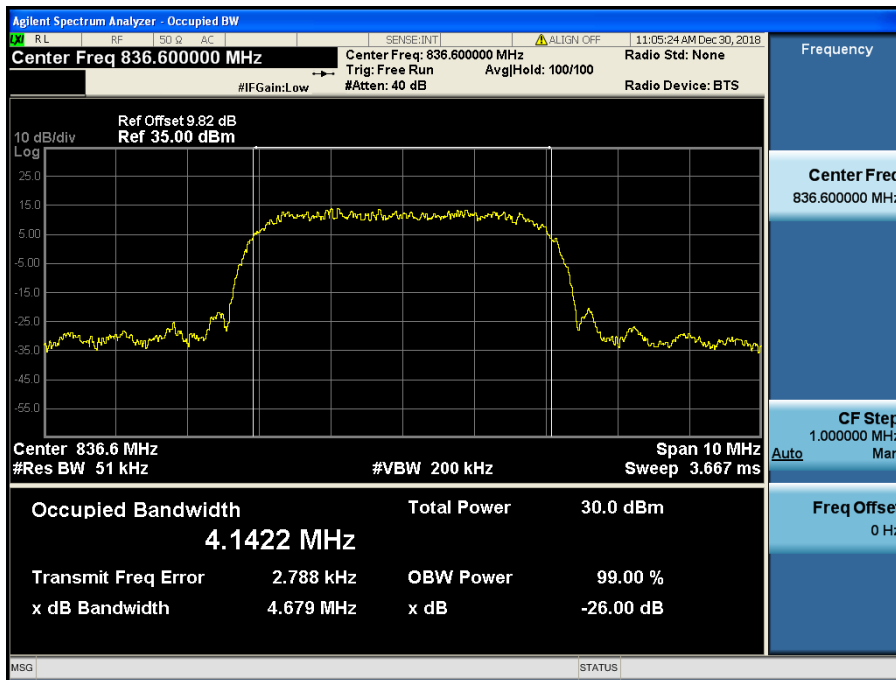

HSUPA850 & Channel: 4132

HSUPA850 & Channel: 4183

HSUPA850 & Channel: 4233

WCDMA1700 & Channel: 1312

WCDMA1700 & Channel: 1412

WCDMA1700 & Channel: 1513

HSUPA1700 & Channel: 1312

HSUPA1700 & Channel: 1412

HSUPA1700 & Channel: 1513

WCDMA1900 & Channel: 9262

WCDMA1900 & Channel: 9400

WCDMA1900 & Channel: 9538

HSUPA1900 & Channel: 9262

HSUPA1900 & Channel: 9400

HSUPA1900 & Channel: 9538

### 8.3 SPURIOUS EMISSIONS AT ANTENNA TERMINAL