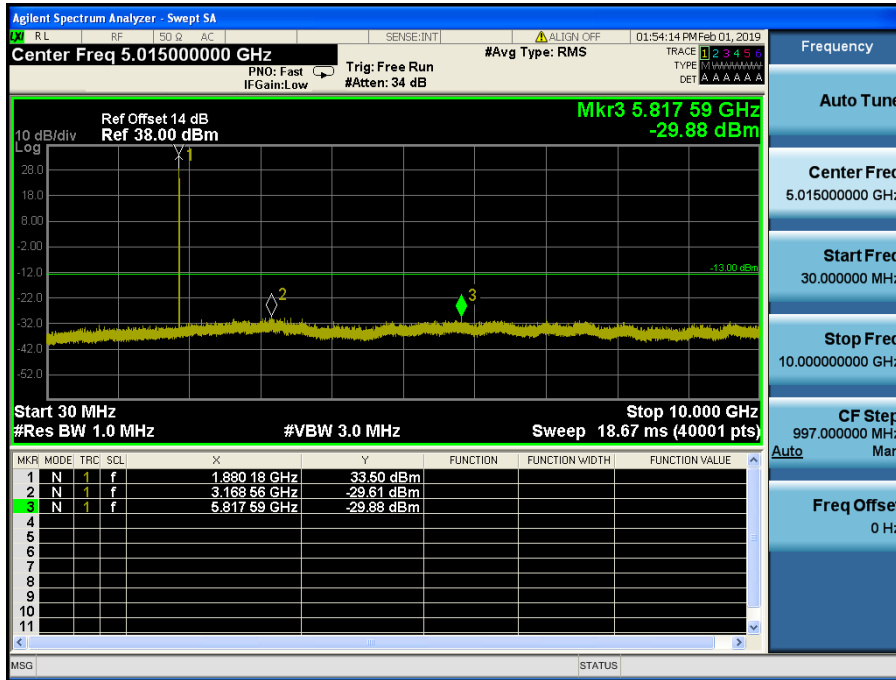

### 8.3 SPURIOUS EMISSIONS AT ANTENNA TERMINAL

#### GSM850 & Channel: 128

#### GSM850 & Channel: 190

GSM850 & Channel: 251

GSM1900 & Channel: 512

GSM1900 & Channel: 512

GSM1900 & Channel: 661

GSM1900 & Channel: 661

GSM1900 & Channel: 810

GSM1900 & Channel: 810