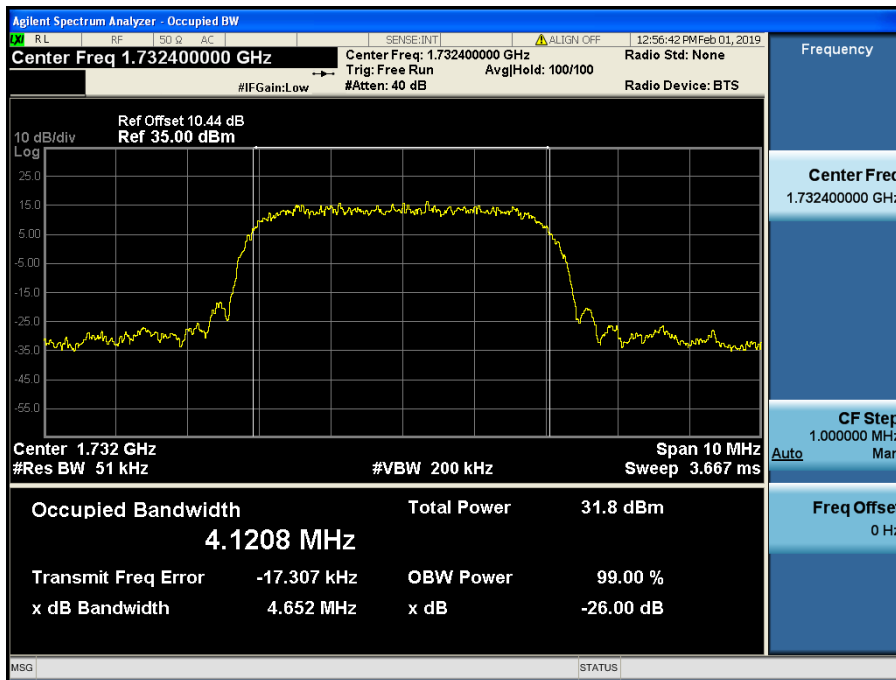

HSUPA850 & Channel: 4132

HSUPA850 & Channel: 4183

HSUPA850 & Channel: 4233

WCDMA1700 & Channel: 1312

WCDMA1700 & Channel: 1412

WCDMA1700 & Channel: 1513

HSUPA1700 & Channel: 1312

HSUPA1700 & Channel: 1412

HSUPA1700 & Channel: 1513

WCDMA1900 & Channel: 9262

WCDMA1900 & Channel: 9400

WCDMA1900 & Channel: 9538

HSUPA1900 & Channel: 9262

HSUPA1900 & Channel: 9400

HSUPA1900 & Channel: 9538

### 8.3 SPURIOUS EMISSIONS AT ANTENNA TERMINAL