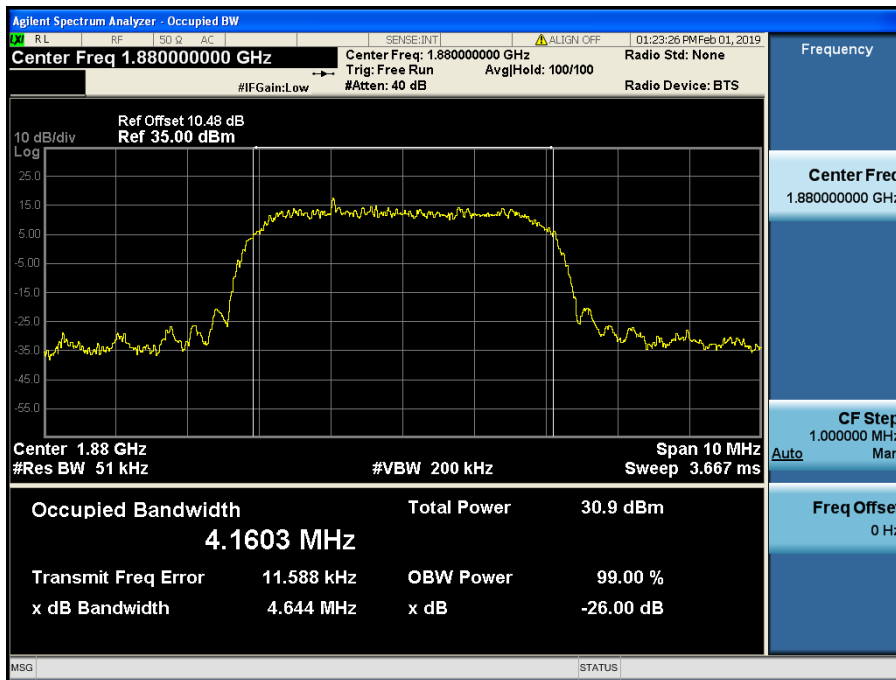

HSUPA1700 & Channel: 1513

WCDMA1900 & Channel: 9262

WCDMA1900 & Channel: 9400

WCDMA1900 & Channel: 9538

HSUPA1900 & Channel: 9262

HSUPA1900 & Channel: 9400

HSUPA1900 & Channel: 9538

### 8.3 SPURIOUS EMISSIONS AT ANTENNA TERMINAL

#### GSM850 & Channel: 128