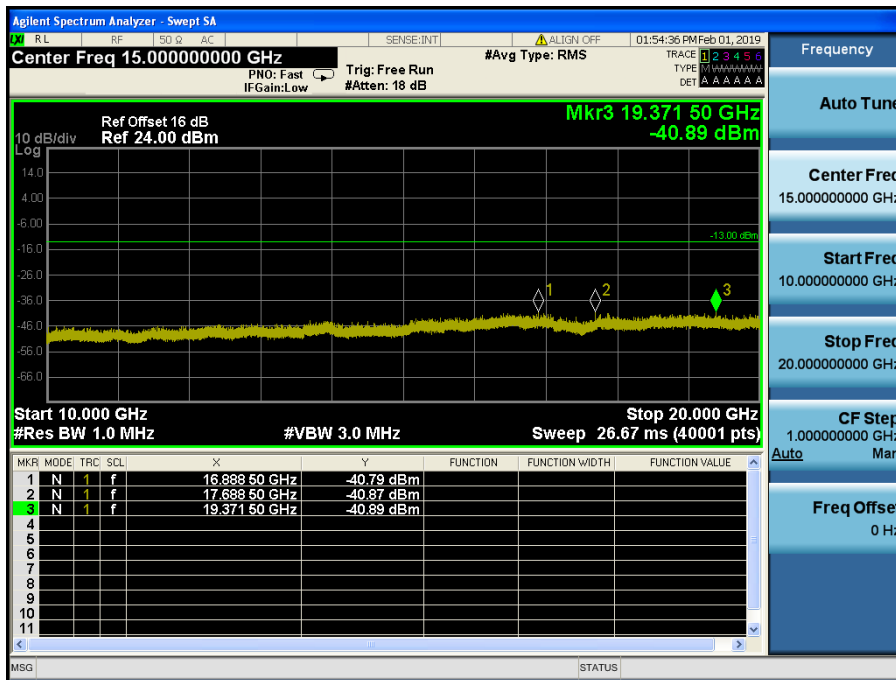

### 8.3 SPURIOUS EMISSIONS AT ANTENNA TERMINAL

#### GSM850 & Channel: 128

#### GSM850 & Channel: 190

GSM850 & Channel: 251

GSM1900 & Channel: 512

GSM1900 & Channel: 512

GSM1900 & Channel: 661

GSM1900 & Channel: 661

GSM1900 & Channel: 810

GSM1900 & Channel: 810