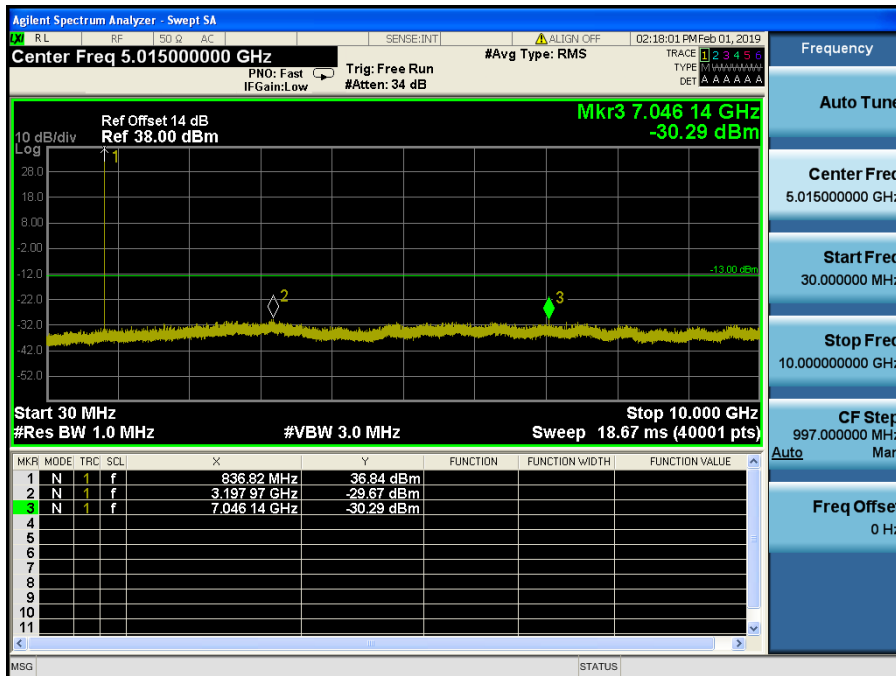

GSM850 & Channel: 190