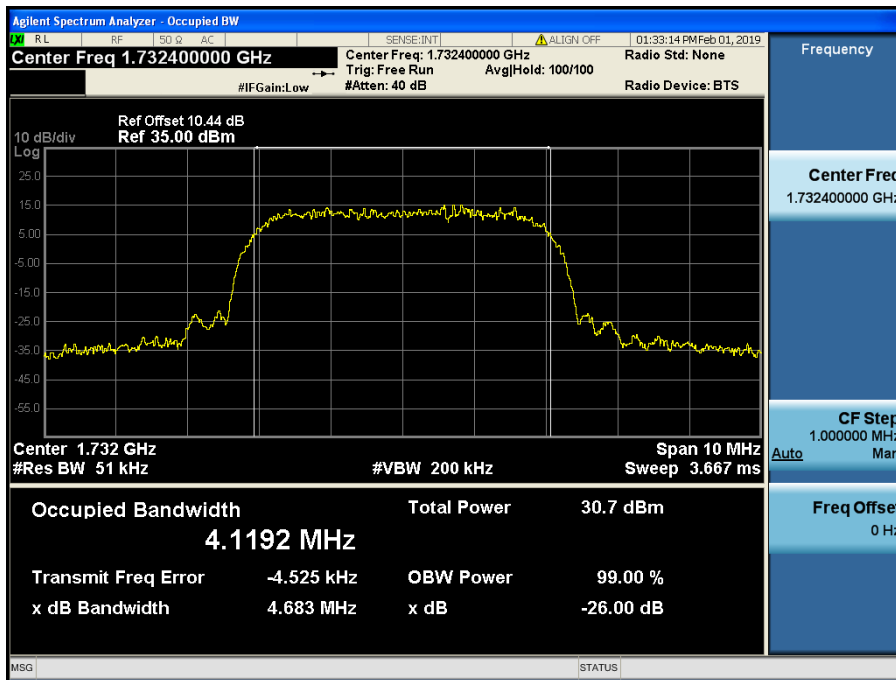

HSUPA850 & Channel: 4132

HSUPA850 & Channel: 4183

HSUPA850 & Channel: 4233

WCDMA1700 & Channel: 1312

WCDMA1700 & Channel: 1412

WCDMA1700 & Channel: 1513

HSUPA1700 & Channel: 1312

HSUPA1700 & Channel: 1412

HSUPA1700 & Channel: 1513

WCDMA1900 & Channel: 9262

WCDMA1900 & Channel: 9400

WCDMA1900 & Channel: 9538

HSUPA1900 & Channel: 9262

HSUPA1900 & Channel: 9400

HSUPA1900 & Channel: 9538

### 8.3 SPURIOUS EMISSIONS AT ANTENNA TERMINAL