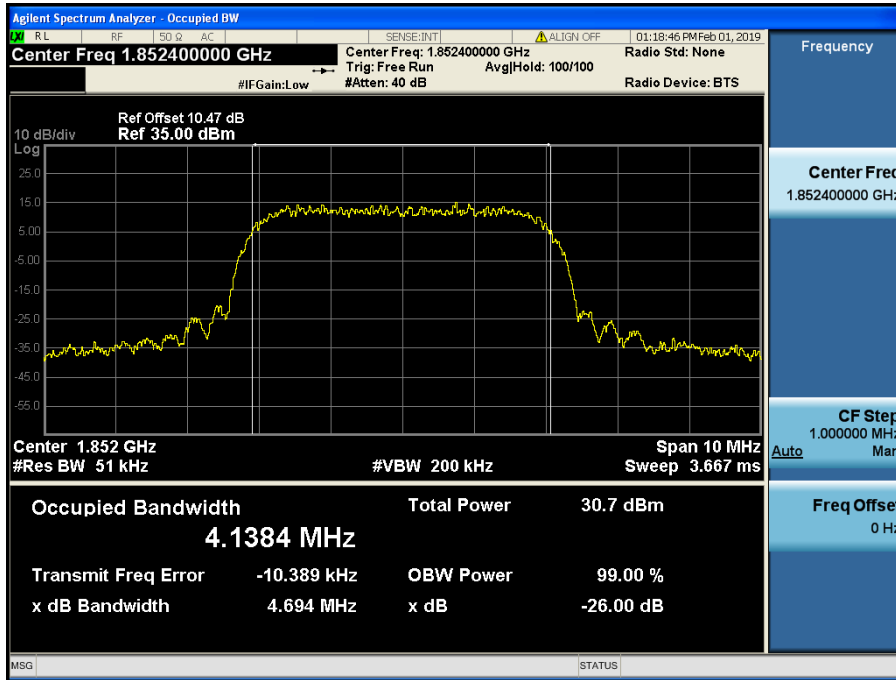

HSUPA1700 & Channel: 1513

WCDMA1900 & Channel: 9262

WCDMA1900 & Channel: 9400

WCDMA1900 & Channel: 9538

HSUPA1900 & Channel: 9262

HSUPA1900 & Channel: 9400

HSUPA1900 & Channel: 9538

### 8.3 SPURIOUS EMISSIONS AT ANTENNA TERMINAL