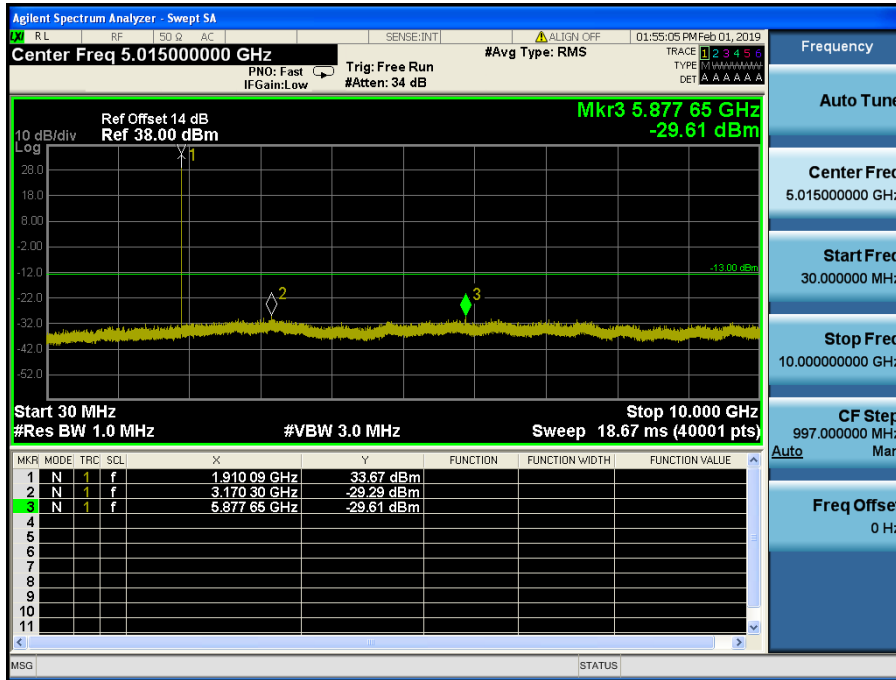

### 8.3 SPURIOUS EMISSIONS AT ANTENNA TERMINAL

#### GSM850 & Channel: 128

#### GSM850 & Channel: 190

GSM850 & Channel: 251

GSM1900 & Channel: 512

GSM1900 & Channel: 512

GSM1900 & Channel: 661

GSM1900 & Channel: 661

GSM1900 & Channel: 810

GSM1900 & Channel: 810