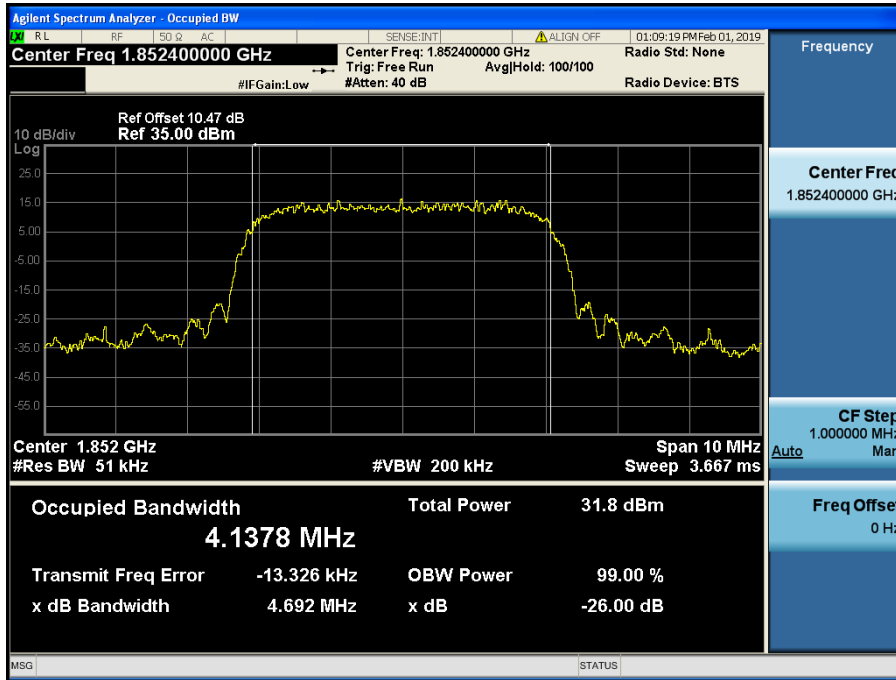

HSUPA1700 & Channel: 1513

WCDMA1900 & Channel: 9262

WCDMA1900 & Channel: 9400

WCDMA1900 & Channel: 9538

HSUPA1900 & Channel: 9262

HSUPA1900 & Channel: 9400

HSUPA1900 & Channel: 9538

### 8.3 SPURIOUS EMISSIONS AT ANTENNA TERMINAL