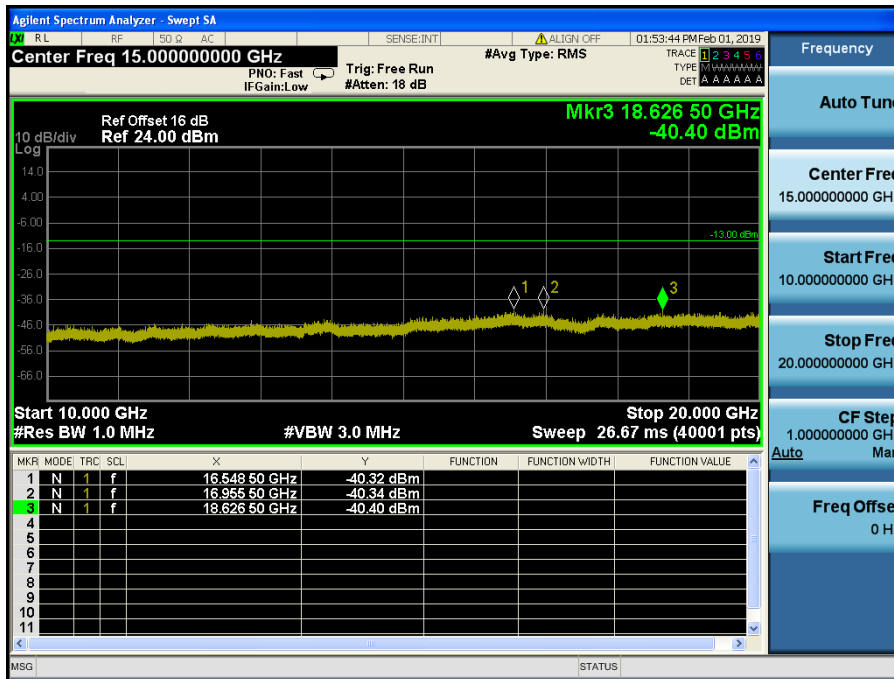

### 8.3 SPURIOUS EMISSIONS AT ANTENNA TERMINAL

#### GSM850 & Channel: 128

#### GSM850 & Channel: 190

GSM850 & Channel: 251

GSM1900 & Channel: 512

GSM1900 & Channel: 512

GSM1900 & Channel: 661

GSM1900 & Channel: 661

GSM1900 & Channel: 810

GSM1900 & Channel: 810

WCDMA850 & Channel: 4132

WCDMA850 & Channel: 4183

WCDMA850 & Channel: 4233

HSUPA850 & Channel: 4132

HSUPA850 & Channel: 4183

HSUPA850 & Channel: 4233

WCDMA1700 & Channel: 1312

WCDMA1700 & Channel: 1312