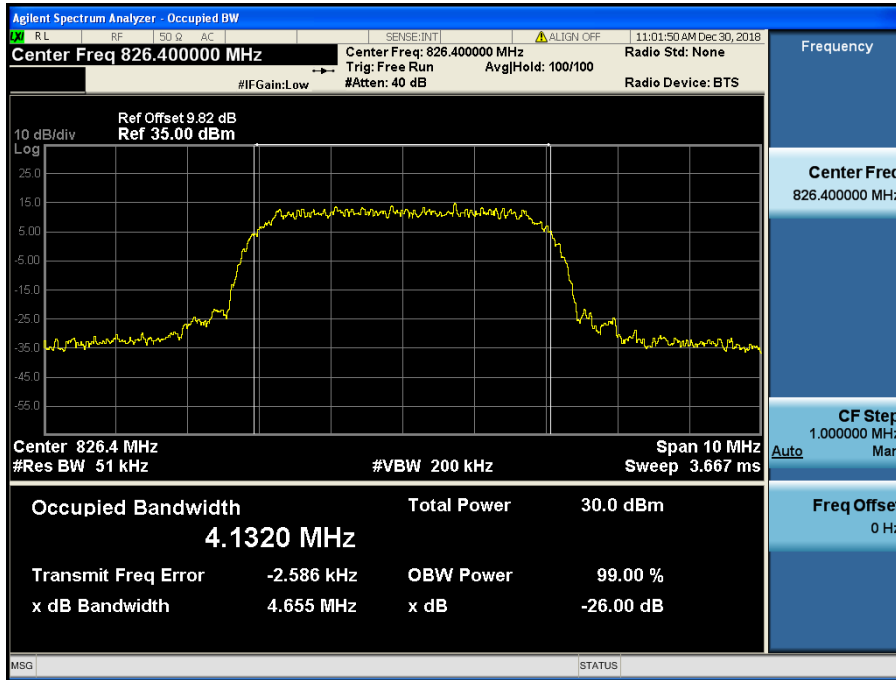

HSUPA850 & Channel: 4132