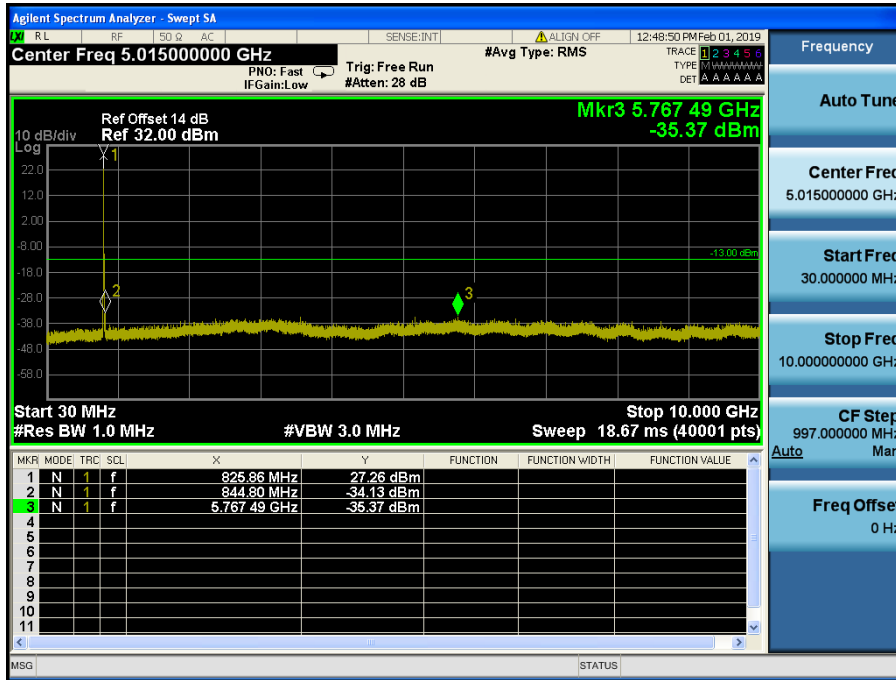

WCDMA850 & Channel: 4132