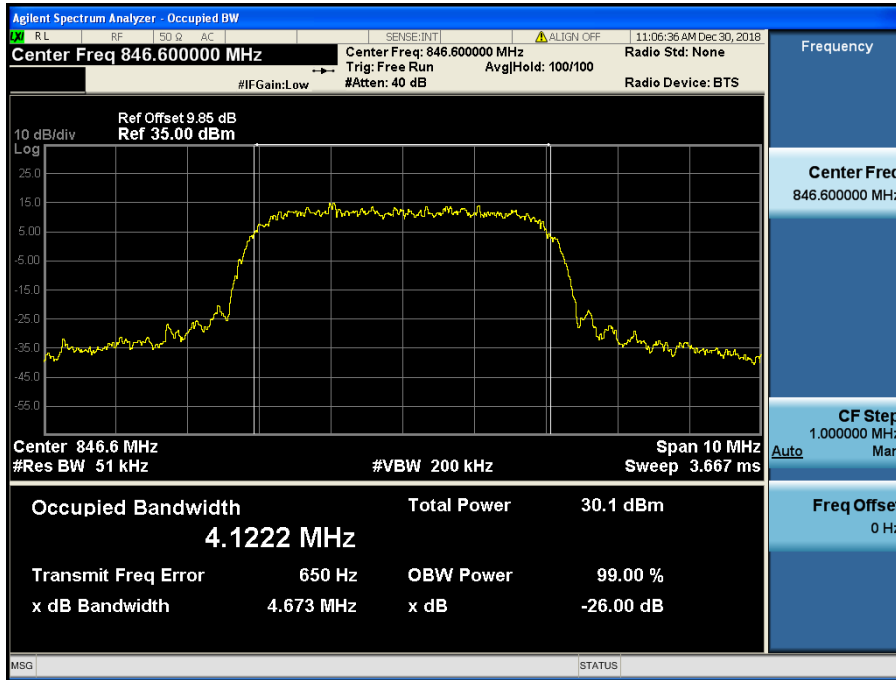

HSUPA850 & Channel: 4233