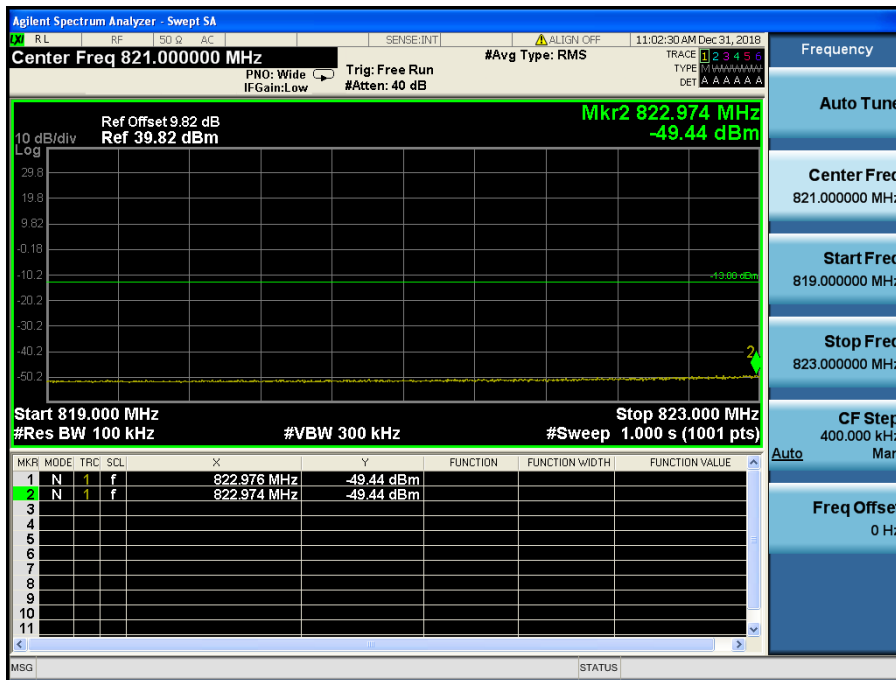

#### GSM850 & Channel: 128

#### GSM850 & Channel: 128

GSM850 & Channel: 251

GSM850 & Channel: 251

EDGE850 & Channel: 128

EDGE850 & Channel: 128

EDGE850 & Channel: 251

EDGE850 & Channel: 251

GSM1900 & Channel: 512

GSM1900 & Channel: 512

GSM1900 & Channel: 810

GSM1900 & Channel: 810

EDGE1900 & Channel: 512

EDGE1900 & Channel: 512

EDGE1900 & Channel: 810

EDGE1900 & Channel: 810

WCDMA850 & Channel: 4132