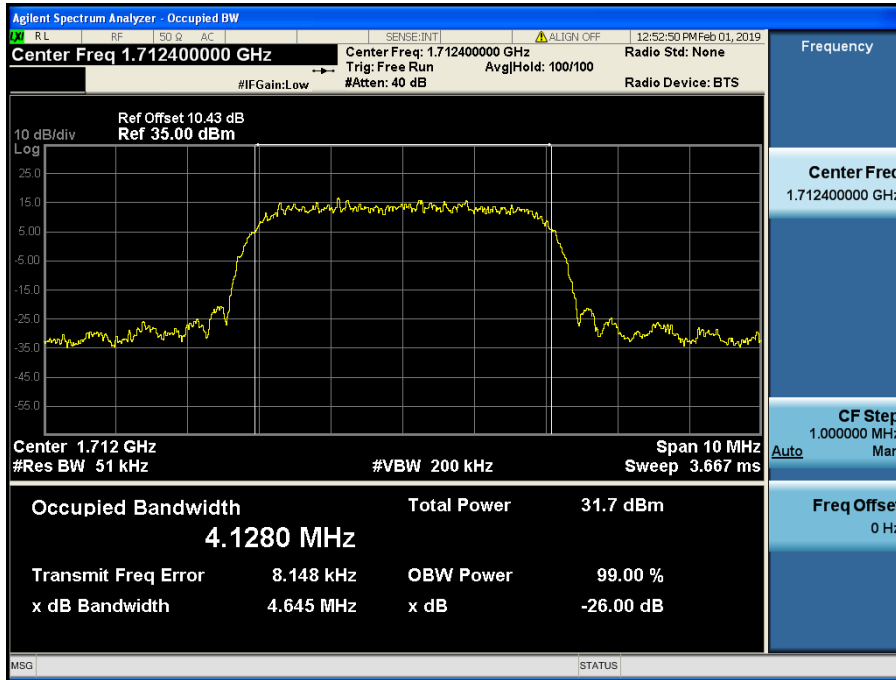

WCDMA1700 & Channel: 1312