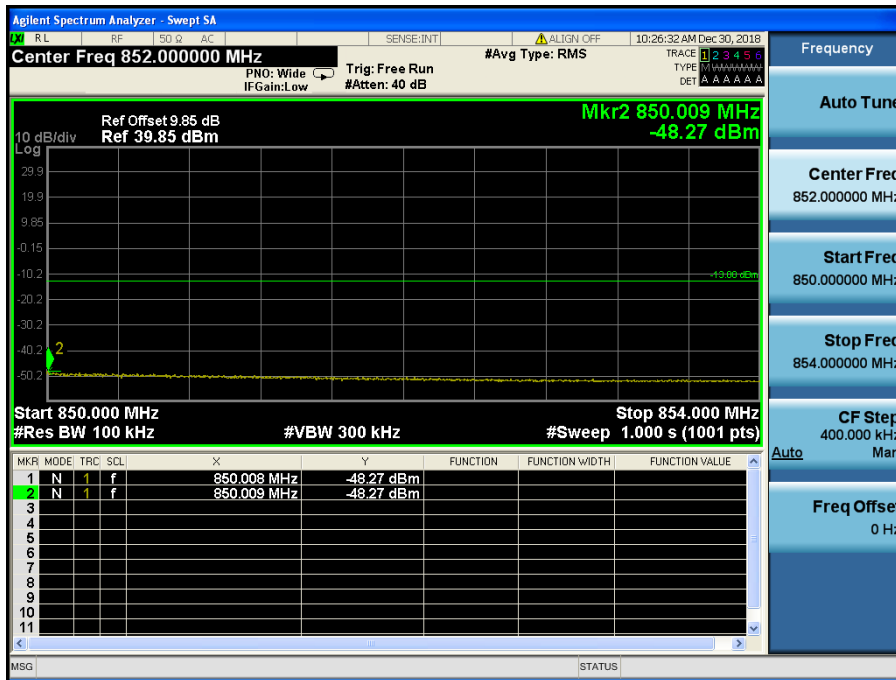

#### GSM850 & Channel: 128

#### GSM850 & Channel: 128

GSM850 & Channel: 251

GSM850 & Channel: 251

EDGE850 & Channel: 128

EDGE850 & Channel: 128

EDGE850 & Channel: 251

EDGE850 & Channel: 251

GSM1900 & Channel: 512

GSM1900 & Channel: 512

GSM1900 & Channel: 810

GSM1900 & Channel: 810

EDGE1900 & Channel: 512

EDGE1900 & Channel: 512

EDGE1900 & Channel: 810

EDGE1900 & Channel: 810

WCDMA850 & Channel: 4132