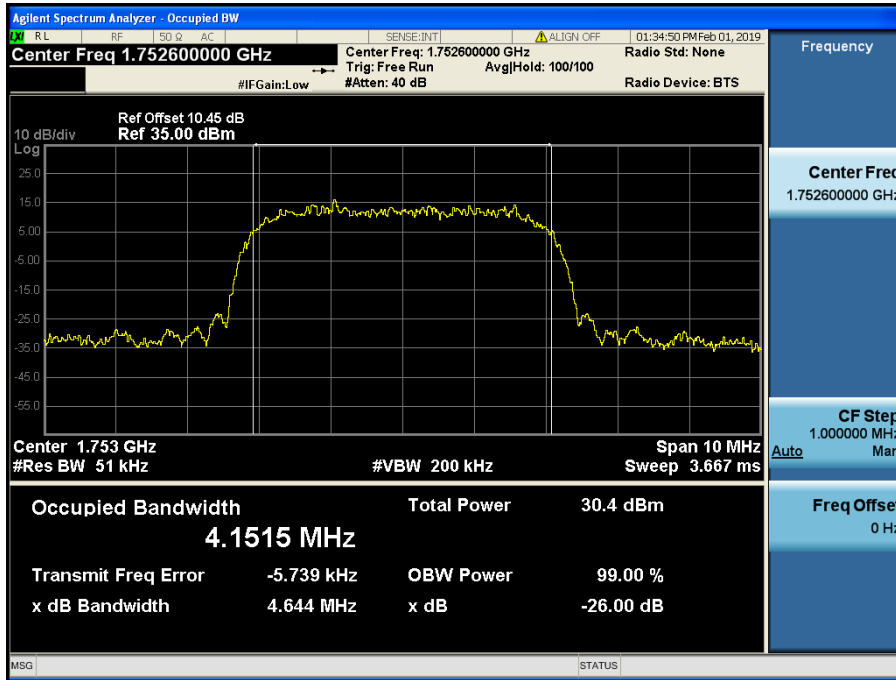

HSUPA850 & Channel: 4132

HSUPA850 & Channel: 4183

HSUPA850 & Channel: 4233

WCDMA1700 & Channel: 1312

WCDMA1700 & Channel: 1412

WCDMA1700 & Channel: 1513

HSUPA1700 & Channel: 1312

HSUPA1700 & Channel: 1412

HSUPA1700 & Channel: 1513

WCDMA1900 & Channel: 9262

WCDMA1900 & Channel: 9400

WCDMA1900 & Channel: 9538

HSUPA1900 & Channel: 9262

HSUPA1900 & Channel: 9400

HSUPA1900 & Channel: 9538

### 8.3 SPURIOUS EMISSIONS AT ANTENNA TERMINAL