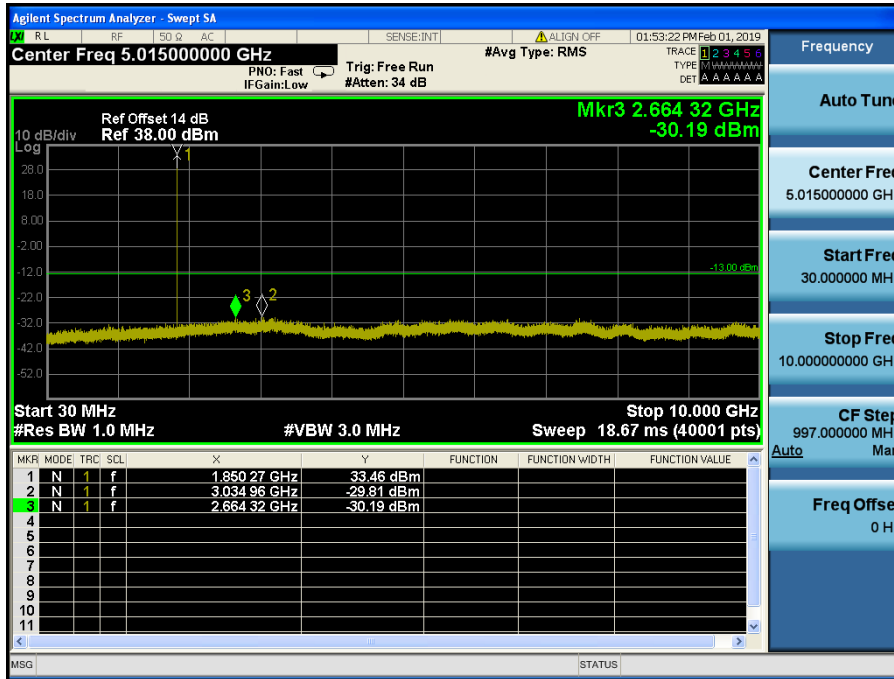

### 8.3 SPURIOUS EMISSIONS AT ANTENNA TERMINAL

#### GSM850 & Channel: 128

#### GSM850 & Channel: 190

GSM850 & Channel: 251

GSM1900 & Channel: 512

GSM1900 & Channel: 512

GSM1900 & Channel: 661

GSM1900 & Channel: 661

GSM1900 & Channel: 810

GSM1900 & Channel: 810