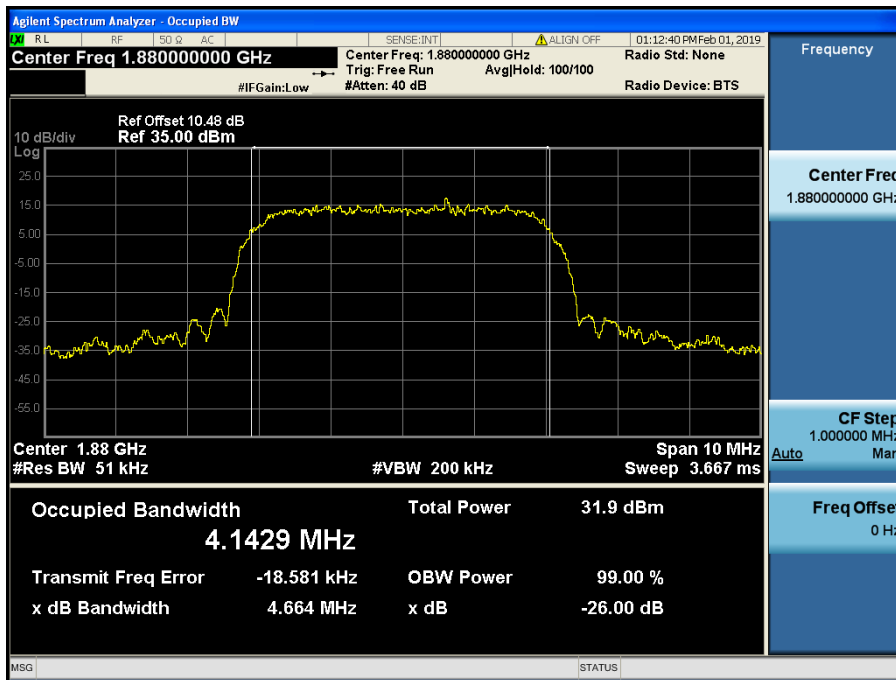

HSUPA1700 & Channel: 1513

WCDMA1900 & Channel: 9262

WCDMA1900 & Channel: 9400

WCDMA1900 & Channel: 9538

HSUPA1900 & Channel: 9262

HSUPA1900 & Channel: 9400

HSUPA1900 & Channel: 9538

### 8.3 SPURIOUS EMISSIONS AT ANTENNA TERMINAL