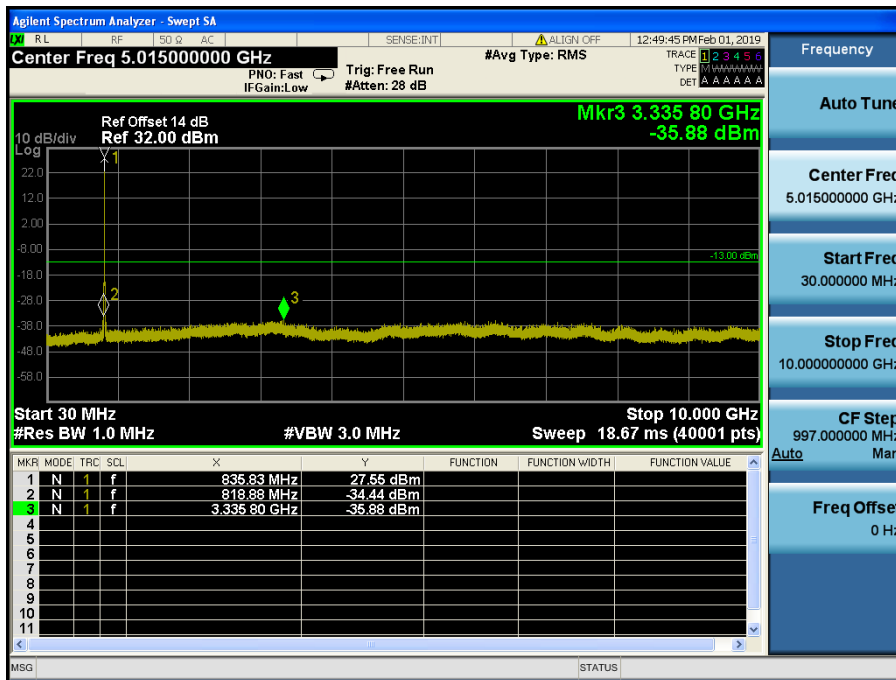

WCDMA850 & Channel: 4183