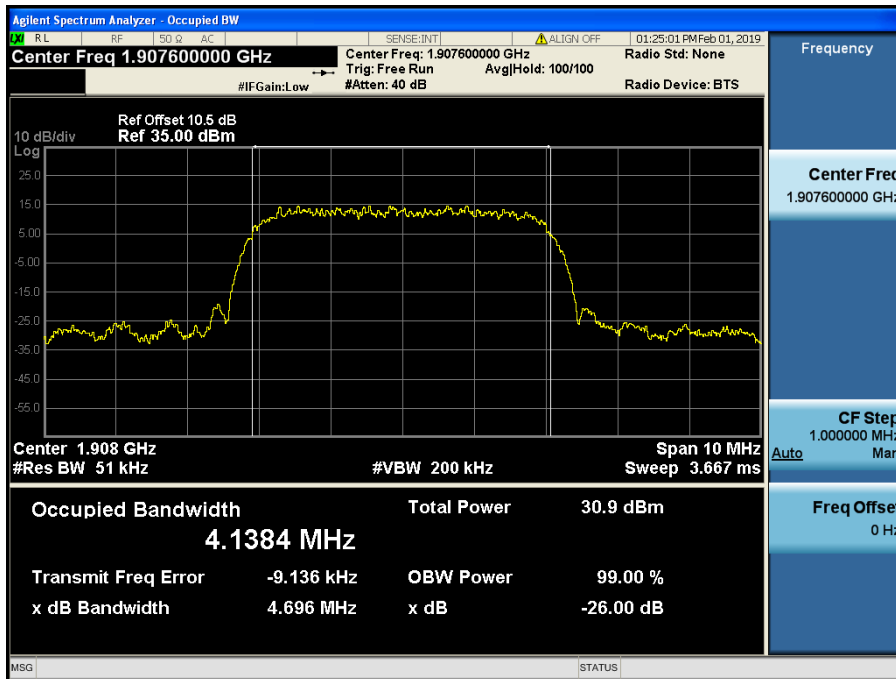

HSUPA1700 & Channel: 1513

WCDMA1900 & Channel: 9262

WCDMA1900 & Channel: 9400

WCDMA1900 & Channel: 9538

HSUPA1900 & Channel: 9262

HSUPA1900 & Channel: 9400

HSUPA1900 & Channel: 9538

### 8.3 SPURIOUS EMISSIONS AT ANTENNA TERMINAL

#### GSM850 & Channel: 128