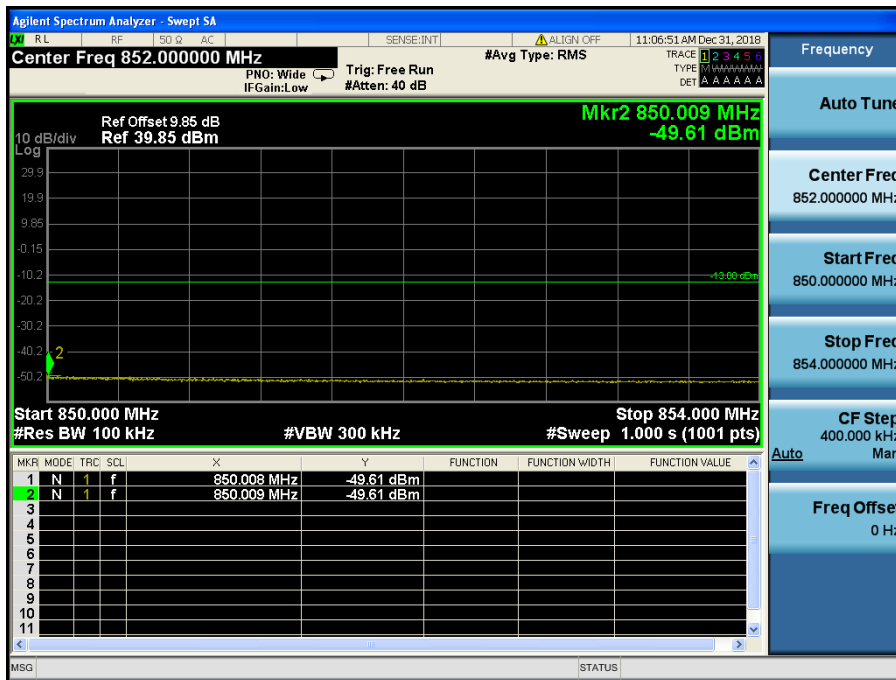

#### GSM850 & Channel: 128

#### GSM850 & Channel: 128

GSM850 & Channel: 251

GSM850 & Channel: 251

EDGE850 & Channel: 128

EDGE850 & Channel: 128

EDGE850 & Channel: 251

EDGE850 & Channel: 251

GSM1900 & Channel: 512

GSM1900 & Channel: 512

GSM1900 & Channel: 810

GSM1900 & Channel: 810

EDGE1900 & Channel: 512

EDGE1900 & Channel: 512

EDGE1900 & Channel: 810

EDGE1900 & Channel: 810

WCDMA850 & Channel: 4132