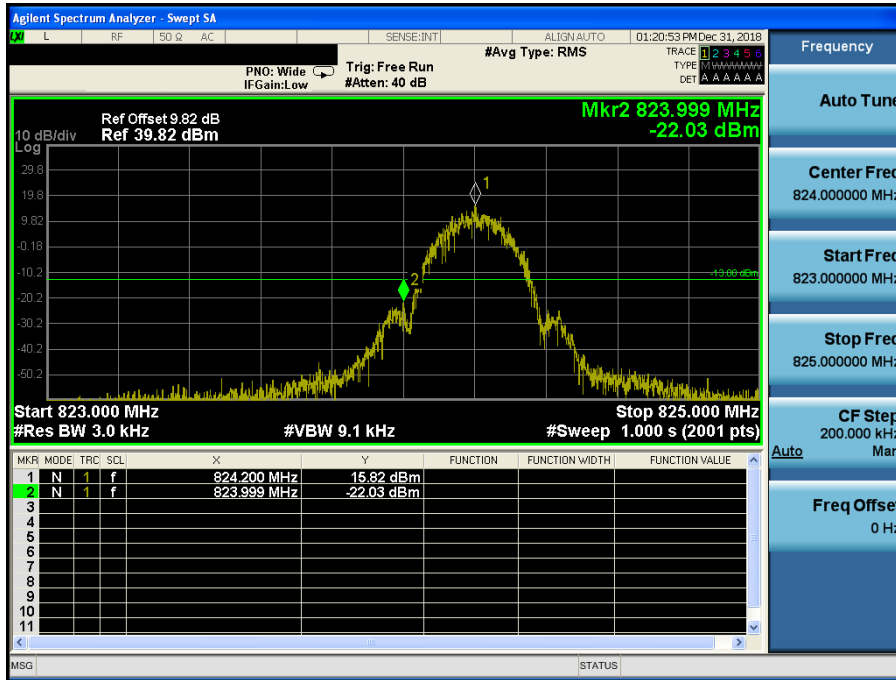

#### GSM850 & Channel: 128

#### GSM850 & Channel: 128

GSM850 & Channel: 251

GSM850 & Channel: 251

EDGE850 & Channel: 128

EDGE850 & Channel: 128

EDGE850 & Channel: 251

EDGE850 & Channel: 251

GSM1900 & Channel: 512

GSM1900 & Channel: 512

GSM1900 & Channel: 810

GSM1900 & Channel: 810

EDGE1900 & Channel: 512

EDGE1900 & Channel: 512

EDGE1900 & Channel: 810

EDGE1900 & Channel: 810

WCDMA850 & Channel: 4132