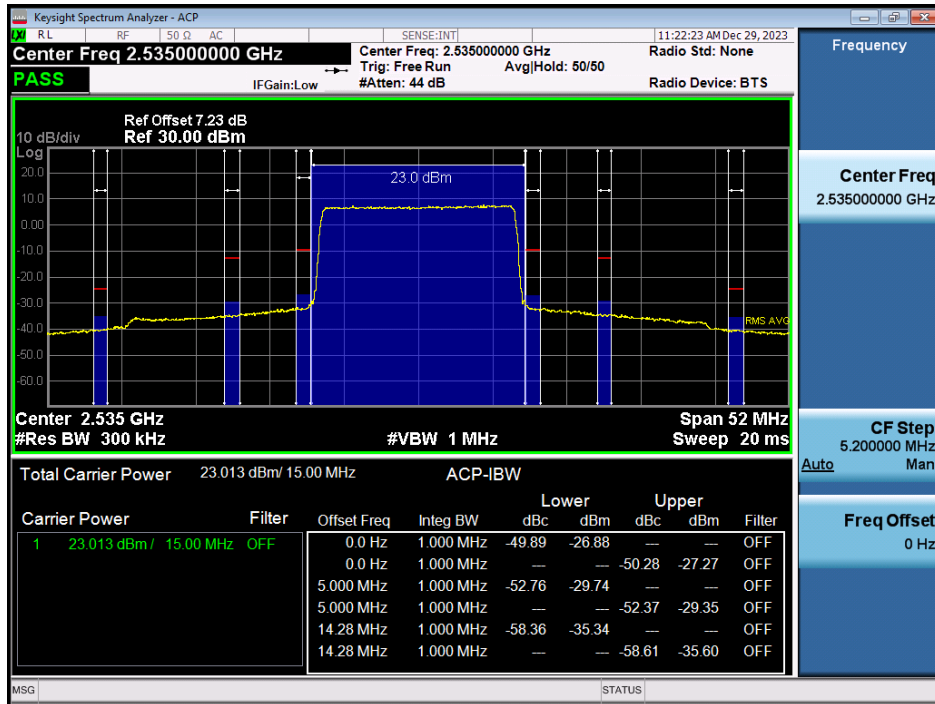

- Band Edge (Mid CH)

LTE Band 7 / 20MHz / QPSK - RB Size/Offset (100/0)

- Band Edge (High CH)

LTE Band 7 / 20MHz / QPSK - RB Size/Offset (100/0)

- Band Edge (Low CH)

LTE Band 7 / 15MHz / QPSK - RB Size/Offset (75/0)

- Band Edge (Mid CH)

LTE Band 7 / 15MHz / QPSK - RB Size/Offset (75/0)

- Band Edge (High CH)

LTE Band 7 / 15MHz / QPSK - RB Size/Offset (75/0)

- Band Edge (Low CH)

LTE Band 7 / 10MHz / QPSK - RB Size/Offset (25/0)