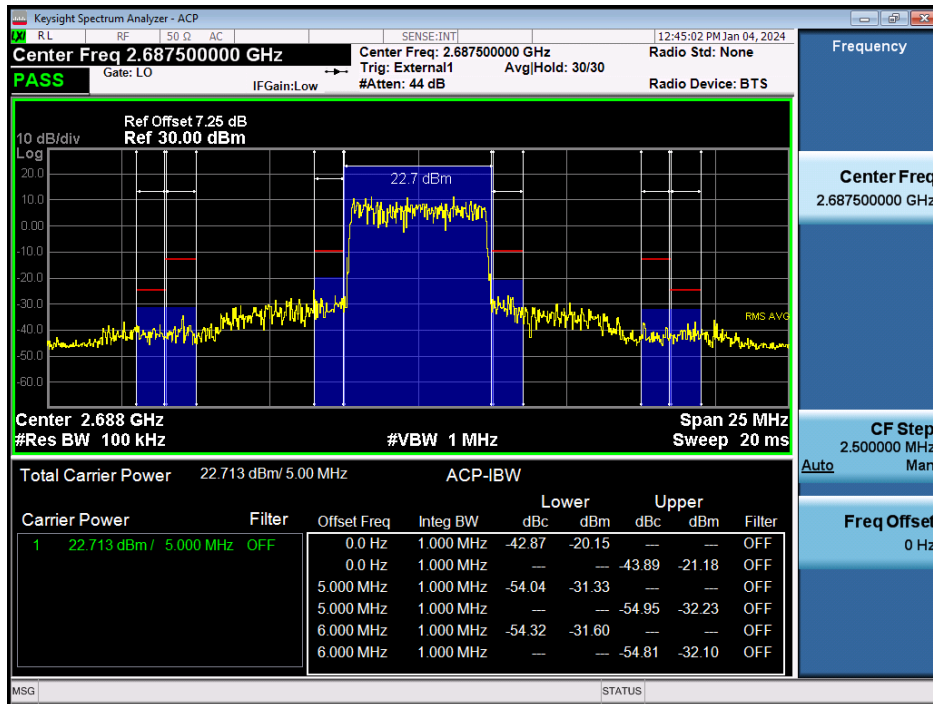

- Band Edge (Mid CH)

LTE Band 41 / 5MHz / QPSK - RB Size/Offset (12/0)

- Band Edge (High CH)

LTE Band 41 / 5MHz / QPSK - RB Size/Offset (25/0)

8.3.9. LTE Band 7

- Band Edge (Low CH)

LTE Band 7 / 20MHz / QPSK - RB Size/Offset (100/0)

- Band Edge (Mid CH)

LTE Band 7 / 20MHz / QPSK - RB Size/Offset (100/0)

- Band Edge (High CH)

LTE Band 7 / 20MHz / QPSK - RB Size/Offset (100/0)

- Band Edge (Low CH)

LTE Band 7 / 15MHz / QPSK - RB Size/Offset (75/0)