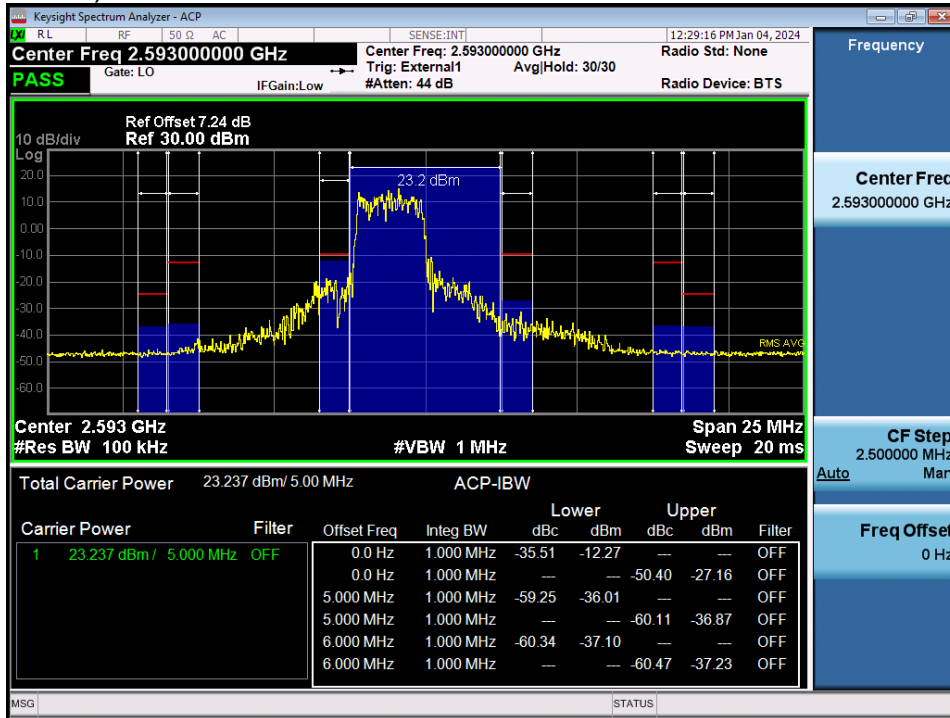

- Band Edge (Mid CH)

LTE Band 41 / 5MHz / QPSK - RB Size/Offset (12/0)

- Band Edge (High CH)

LTE Band 41 / 5MHz / QPSK - RB Size/Offset (25/0)

8.3.9. LTE Band 7

- Band Edge (Low CH)

LTE Band 7 / 20MHz / QPSK - RB Size/Offset (100/0)

- Band Edge (Mid CH)

LTE Band 7 / 20MHz / QPSK - RB Size/Offset (100/0)

- Band Edge (High CH)

LTE Band 7 / 20MHz / QPSK - RB Size/Offset (100/0)

- Band Edge (Low CH)

LTE Band 7 / 15MHz / QPSK - RB Size/Offset (75/0)