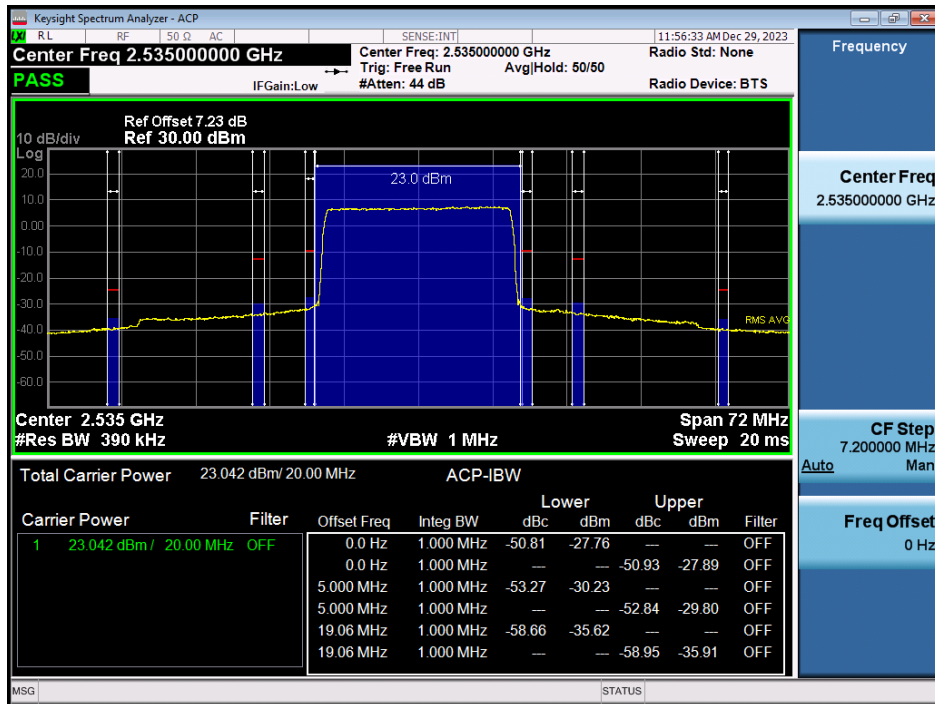

- Band Edge (Mid CH)

LTE Band 41 / 5MHz / QPSK - RB Size/Offset (12/0)

- Band Edge (High CH)

LTE Band 41 / 5MHz / QPSK - RB Size/Offset (25/0)

8.3.9. LTE Band 7

- Band Edge (Low CH)

LTE Band 7 / 20MHz / QPSK - RB Size/Offset (100/0)

- Band Edge (Mid CH)

LTE Band 7 / 20MHz / QPSK - RB Size/Offset (100/0)

- Band Edge (High CH)

LTE Band 7 / 20MHz / QPSK - RB Size/Offset (100/0)

- Band Edge (Low CH)

LTE Band 7 / 15MHz / QPSK - RB Size/Offset (75/0)

- Band Edge (Mid CH)

LTE Band 7 / 15MHz / QPSK - RB Size/Offset (75/0)

- Band Edge (High CH)

LTE Band 7 / 15MHz / QPSK - RB Size/Offset (75/0)

- Band Edge (Low CH)

LTE Band 7 / 10MHz / QPSK - RB Size/Offset (25/0)