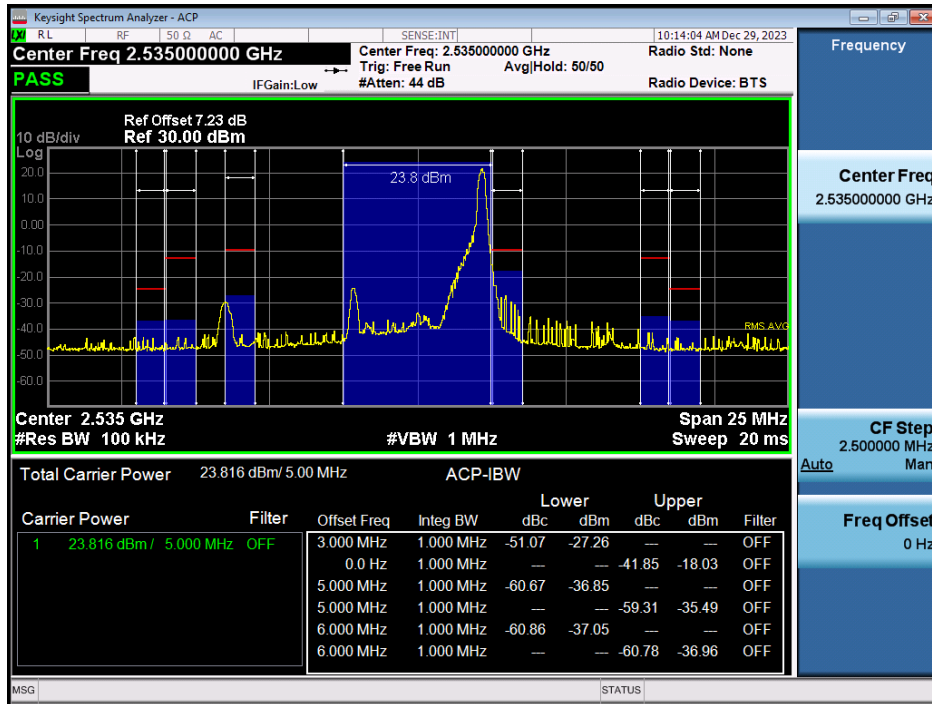

- Band Edge (Mid CH)

LTE Band 7 / 10MHz / QPSK - RB Size/Offset (50/0)

- Band Edge (High CH)

LTE Band 7 / 10MHz / QPSK - RB Size/Offset (50/0)

- Band Edge (Low CH)

LTE Band 7 / 5MHz / QPSK - RB Size/Offset (12/13)

- Band Edge (Mid CH)

LTE Band 7 / 5MHz / QPSK - RB Size/Offset (1/24)

- Band Edge (High CH)

LTE Band 7 / 5MHz / QPSK - RB Size/Offset (12/13)