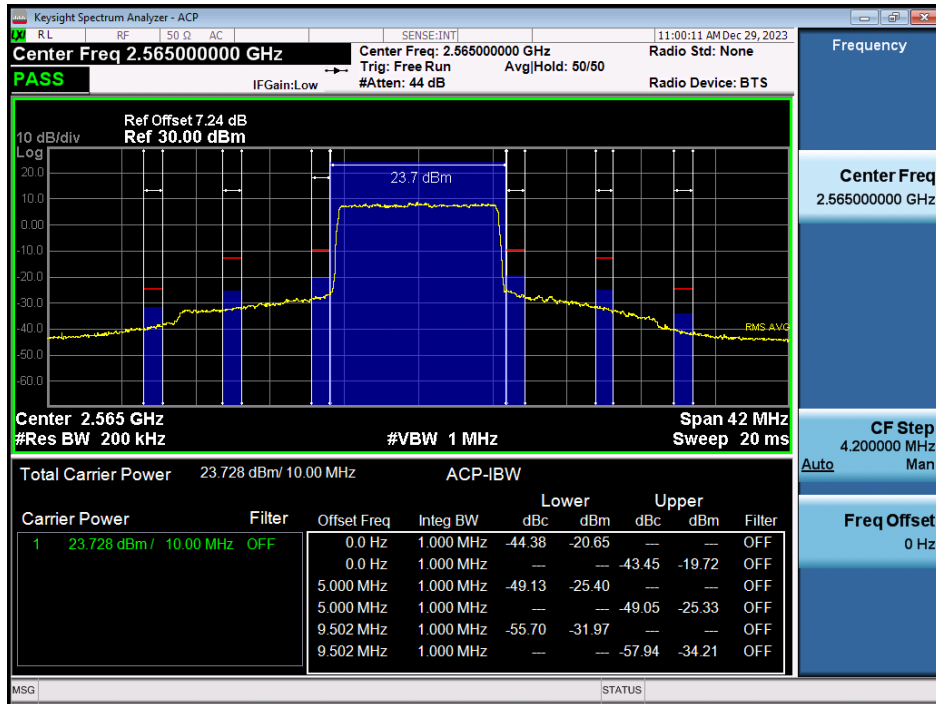

- Band Edge (Mid CH)

LTE Band 7 / 20MHz / QPSK - RB Size/Offset (100/0)

- Band Edge (High CH)

LTE Band 7 / 20MHz / QPSK - RB Size/Offset (100/0)

- Band Edge (Low CH)

LTE Band 7 / 15MHz / QPSK - RB Size/Offset (75/0)

- Band Edge (Mid CH)

LTE Band 7 / 15MHz / QPSK - RB Size/Offset (75/0)

- Band Edge (High CH)

LTE Band 7 / 15MHz / QPSK - RB Size/Offset (75/0)

- Band Edge (Low CH)

LTE Band 7 / 10MHz / QPSK - RB Size/Offset (25/0)

- Band Edge (Mid CH)

LTE Band 7 / 10MHz / QPSK - RB Size/Offset (50/0)

- Band Edge (High CH)

LTE Band 7 / 10MHz / QPSK - RB Size/Offset (50/0)

- Band Edge (Low CH)

LTE Band 7 / 5MHz / QPSK - RB Size/Offset (12/13)