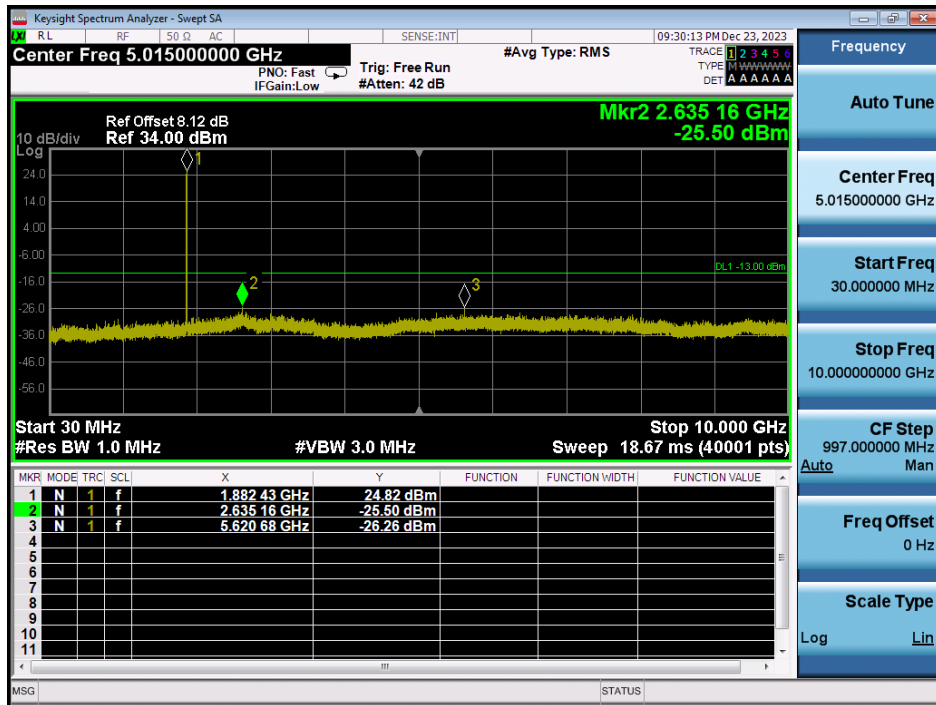

LTE Band 25 / 10MHz / QPSK - RB Size/Offset (25/12) - Mid Channel

LTE Band 25 / 10MHz / QPSK - RB Size/Offset (25/12) - Mid Channel

LTE Band 25 / 10MHz / 16QAM - RB Size/Offset (25/0) - High Channel

LTE Band 25 / 10MHz / 16QAM - RB Size/Offset (25/0) - High Channel

LTE Band 25 / 5MHz / QPSK - RB Size/Offset (1/0) - Low Channel

LTE Band 25 / 5MHz / QPSK - RB Size/Offset (1/0) - Low Channel

LTE Band 25 / 5MHz / QPSK - RB Size/Offset (12/0) - Mid Channel

LTE Band 25 / 5MHz / QPSK - RB Size/Offset (12/0) - Mid Channel