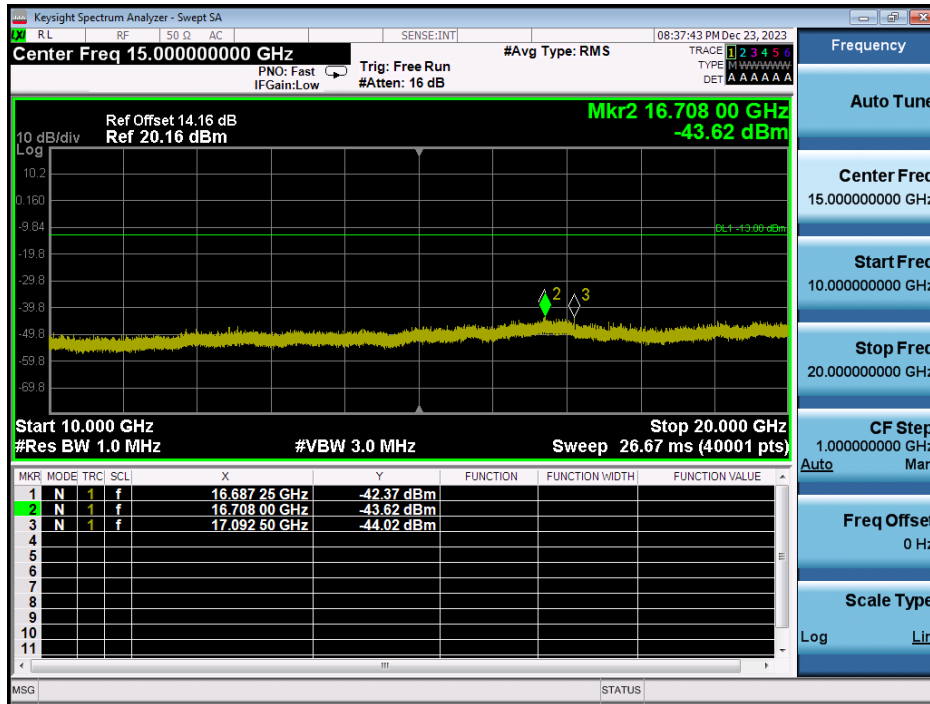

LTE Band 25 / 5MHz / QPSK - RB Size/Offset (1/0) - Low Channel

LTE Band 25 / 5MHz / QPSK - RB Size/Offset (1/0) - Low Channel

LTE Band 25 / 5MHz / QPSK - RB Size/Offset (12/0) - Mid Channel

LTE Band 25 / 5MHz / QPSK - RB Size/Offset (12/0) - Mid Channel

LTE Band 25 / 5MHz / QPSK - RB Size/Offset (25/0) - High Channel

LTE Band 25 / 5MHz / QPSK - RB Size/Offset (25/0) - High Channel

LTE Band 25 / 3MHz / QPSK - RB Size/Offset (8/7) - Low Channel

LTE Band 25 / 3MHz / QPSK - RB Size/Offset (8/7) - Low Channel