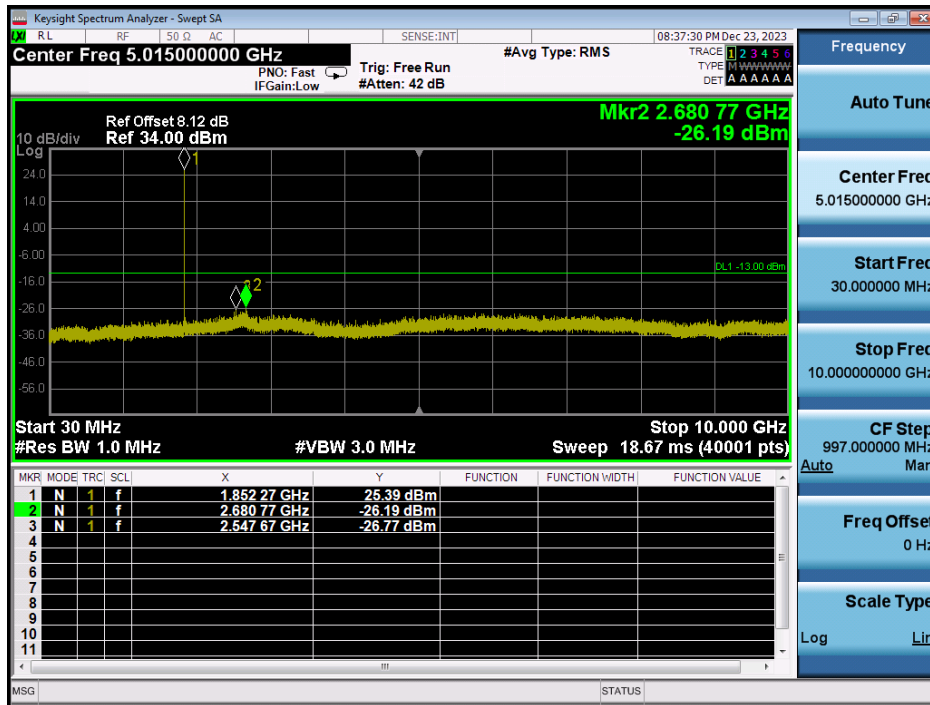

LTE Band 25 / 5MHz / QPSK - RB Size/Offset (1/0) - Low Channel

LTE Band 25 / 5MHz / QPSK - RB Size/Offset (1/0) - Low Channel

LTE Band 25 / 5MHz / QPSK - RB Size/Offset (12/0) - Mid Channel

LTE Band 25 / 5MHz / QPSK - RB Size/Offset (12/0) - Mid Channel

LTE Band 25 / 5MHz / QPSK - RB Size/Offset (25/0) - High Channel

LTE Band 25 / 5MHz / QPSK - RB Size/Offset (25/0) - High Channel

LTE Band 25 / 3MHz / QPSK - RB Size/Offset (8/7) - Low Channel

LTE Band 25 / 3MHz / QPSK - RB Size/Offset (8/7) - Low Channel