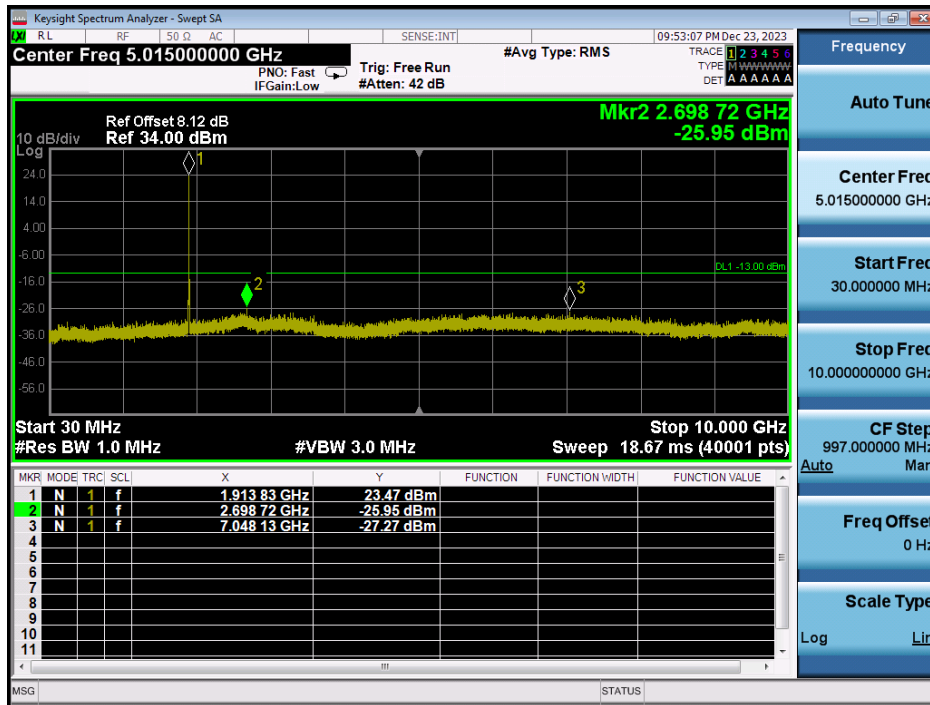

LTE Band 25 / 5MHz / QPSK - RB Size/Offset (1/0) - Low Channel

LTE Band 25 / 5MHz / QPSK - RB Size/Offset (1/0) - Low Channel

LTE Band 25 / 5MHz / QPSK - RB Size/Offset (12/0) - Mid Channel

LTE Band 25 / 5MHz / QPSK - RB Size/Offset (12/0) - Mid Channel

LTE Band 25 / 5MHz / QPSK - RB Size/Offset (25/0) - High Channel

LTE Band 25 / 5MHz / QPSK - RB Size/Offset (25/0) - High Channel

LTE Band 25 / 3MHz / QPSK - RB Size/Offset (8/7) - Low Channel

LTE Band 25 / 3MHz / QPSK - RB Size/Offset (8/7) - Low Channel