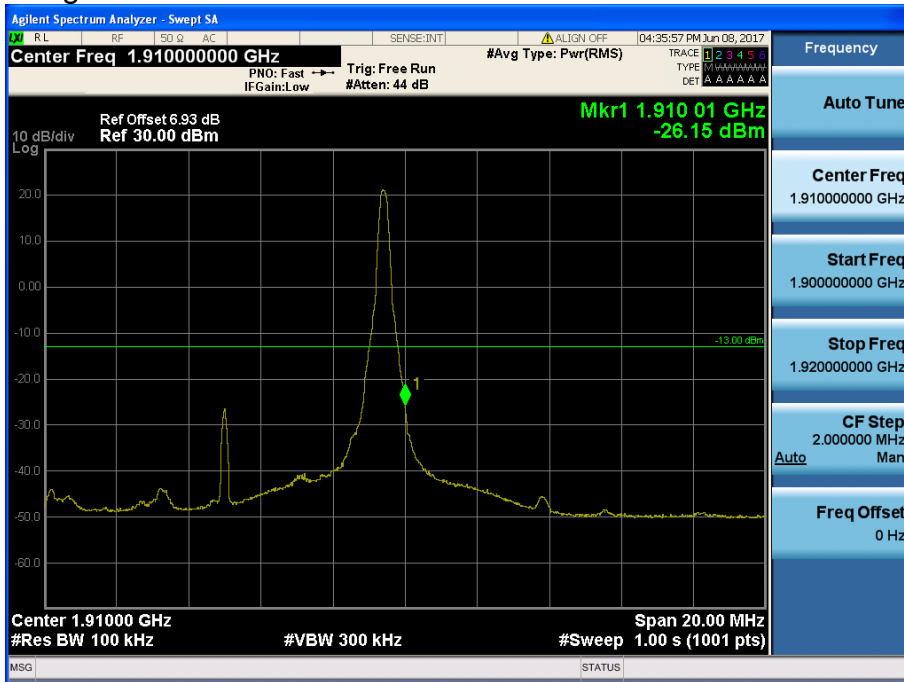

- Upper Extended Band Edge

LTE Band 2 / 20MHz / 16QAM - RB Size/Offset (50/50)

- Lower Band Edge

LTE Band 2 / 15MHz / 16QAM - RB Size/Offset (1/0)

- Lower Extended Band Edge

LTE Band 2 / 15MHz / QPSK - RB Size/Offset (75/0)

- Upper Band Edge

LTE Band 2 / 15MHz / 16QAM - RB Size/Offset (1/74)

- Upper Extended Band Edge

LTE Band 2 /15MHz / QPSK - RB Size/Offset (1/74)

- Lower Band Edge

LTE Band 2 / 10MHz / QPSK - RB Size/Offset (25/0)

- Lower Extended Band Edge

LTE Band 2 / 10MHz / QPSK - RB Size/Offset (25/0)

- Upper Band Edge

LTE Band 2 / 10MHz / 16QAM - RB Size/Offset (1/49)

- Upper Extended Band Edge

LTE Band 2 / 10MHz / QPSK - RB Size/Offset (25/25)