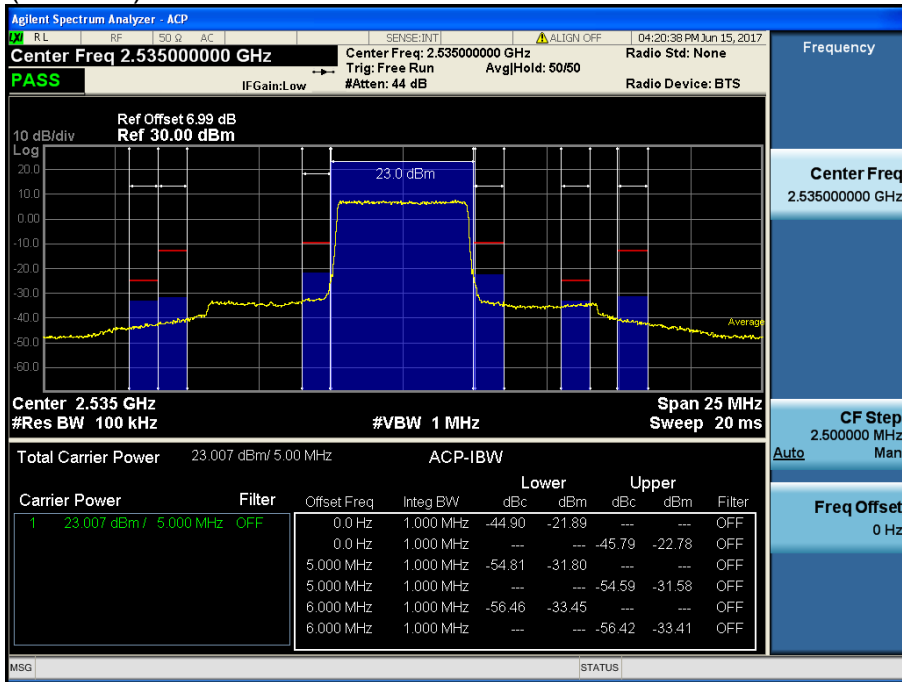

- Band Edge (Low CH)

LTE Band 7 / 10MHz / QPSK - RB Size/Offset (50/0)

- Band Edge (MID CH)

LTE Band 7 / 10MHz / QPSK - RB Size/Offset (50/0)

- Band Edge (High CH)

LTE Band 7 / 10MHz / QPSK - RB Size/Offset (50/0)

- Band Edge (Low CH)

LTE Band 7 / 5MHz / 16QAM - RB Size/Offset (25/0)

- Band Edge (MID CH)

LTE Band 7 / 5MHz / QPSK - RB Size/Offset (25/0)

- Band Edge (High CH)

LTE Band 7 / 5MHz / QPSK - RB Size/Offset (25/0)