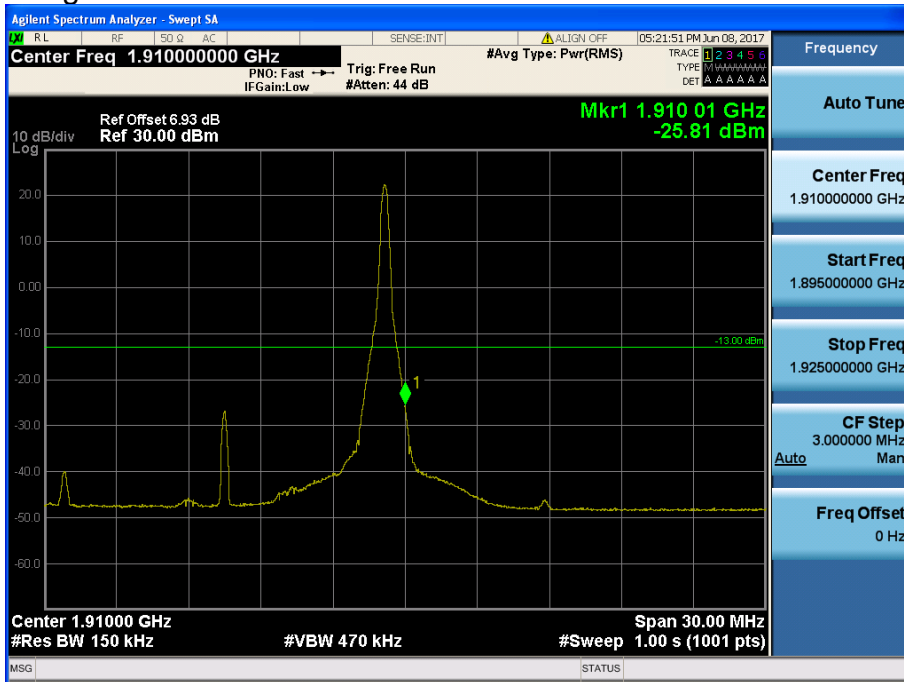

8.3.3 LTE Band 2

- Lower Band Edge

LTE Band 2 / 20MHz / QPSK - RB Size/Offset (50/0)

- Lower Extended Band Edge

LTE Band 2 / 20MHz / QPSK - RB Size/Offset (50/0)

- Upper Band Edge

LTE Band 2 / 20MHz / 16QAM - RB Size/Offset (1/99)

- Upper Extended Band Edge

LTE Band 2 / 20MHz / 16QAM - RB Size/Offset (50/50)

- Lower Band Edge

LTE Band 2 / 15MHz / 16QAM - RB Size/Offset (1/0)

- Lower Extended Band Edge

LTE Band 2 / 15MHz / QPSK - RB Size/Offset (75/0)

- Upper Band Edge

LTE Band 2 / 15MHz / 16QAM - RB Size/Offset (1/74)

- Upper Extended Band Edge

LTE Band 2 /15MHz / QPSK - RB Size/Offset (1/74)

- Lower Band Edge

LTE Band 2 / 10MHz / QPSK - RB Size/Offset (25/0)