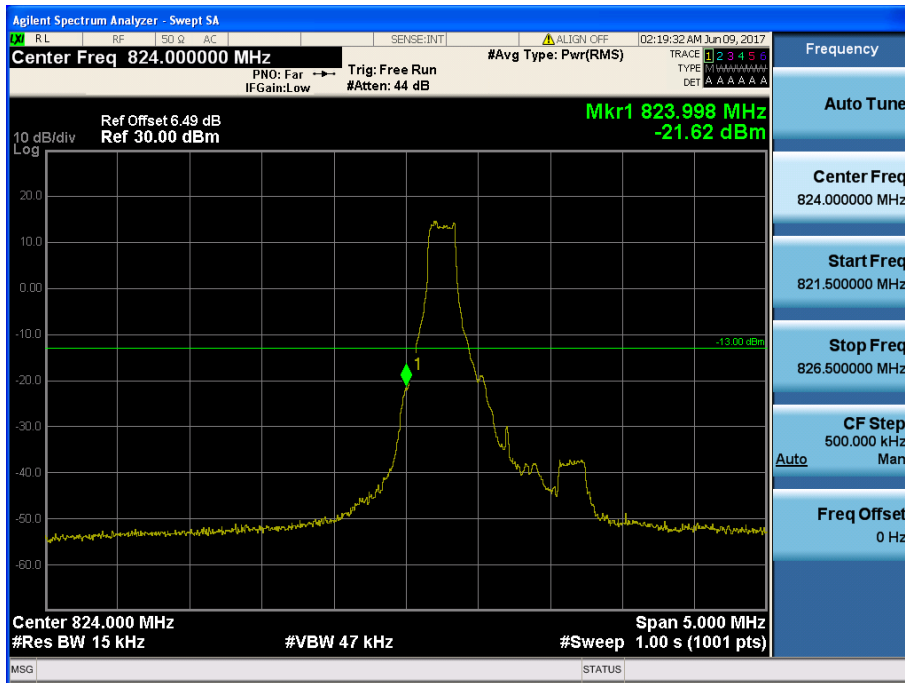

- Upper Band Edge

LTE Band 5 / 3MHz / 16QAM - RB Size/Offset (1/14)

- Upper Extended Band Edge

LTE Band 5 / 3MHz / QPSK - RB Size/Offset (15/0)

- Lower Band Edge

LTE Band 5 / 1.4MHz / 16QAM - RB Size/Offset (1/0)

- Lower Extended Band Edge

LTE Band 5 / 1.4MHz / QPSK - RB Size/Offset (6/0)

- Upper Band Edge

LTE Band 5 / 1.4MHz / 16QAM - RB Size/Offset (1/5)

- Upper Extended Band Edge

LTE Band 5 / 1.4MHz / QPSK - RB Size/Offset (6/0)

8.3.3 LTE Band 2

- Lower Band Edge

LTE Band 2 / 20MHz / QPSK - RB Size/Offset (50/0)

- Lower Extended Band Edge

LTE Band 2 / 20MHz / QPSK - RB Size/Offset (50/0)

- Upper Band Edge

LTE Band 2 / 20MHz / 16QAM - RB Size/Offset (1/99)