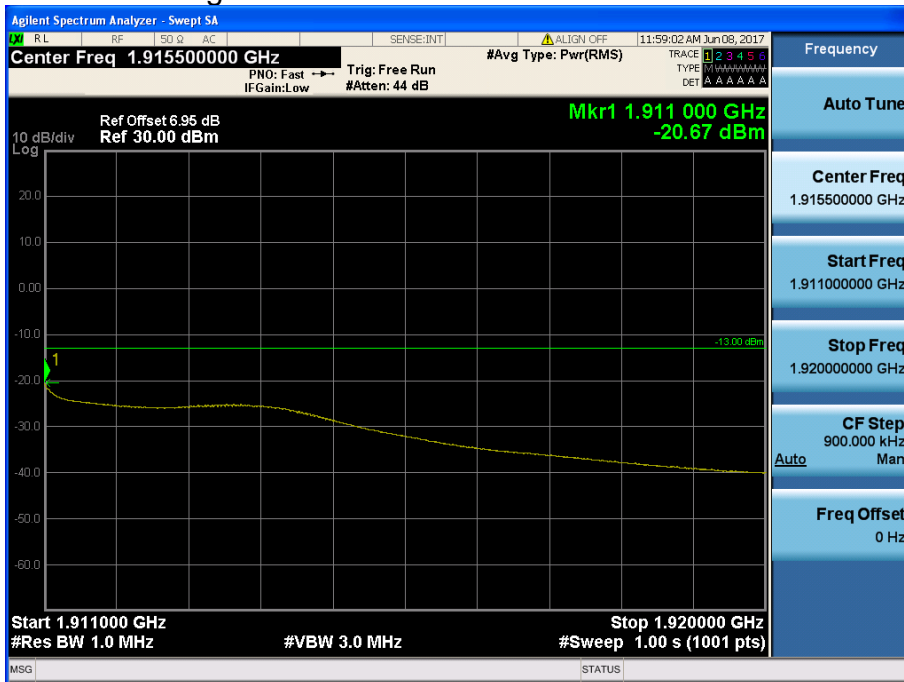

- Upper Band Edge

LTE Band 2 / 15MHz / 16QAM - RB Size/Offset (1/74)

- Upper Extended Band Edge

LTE Band 2 /15MHz / QPSK - RB Size/Offset (1/74)

- Lower Band Edge

LTE Band 2 / 10MHz / QPSK - RB Size/Offset (25/0)

- Lower Extended Band Edge

LTE Band 2 / 10MHz / QPSK - RB Size/Offset (25/0)

- Upper Band Edge

LTE Band 2 / 10MHz / 16QAM - RB Size/Offset (1/49)

- Upper Extended Band Edge

LTE Band 2 / 10MHz / QPSK - RB Size/Offset (25/25)

- Lower Band Edge

LTE Band 2 / 5MHz / 16QAM - RB Size/Offset (1/0)

- Lower Extended Band Edge

LTE Band 2 / 5MHz / 16QAM - RB Size/Offset (25/0)

- Upper Band Edge

LTE Band 2 / 5MHz / QPSK - RB Size/Offset (1/12)

- Upper Extended Band Edge

LTE Band 2 / 5MHz / QPSK - RB Size/Offset (12/13)

- Lower Band Edge

LTE Band 2 / 3MHz / QPSK - RB Size/Offset (1/0)

- Lower Extended Band Edge

LTE Band 2 / 3MHz / 16QAM - RB Size/Offset (15/0)