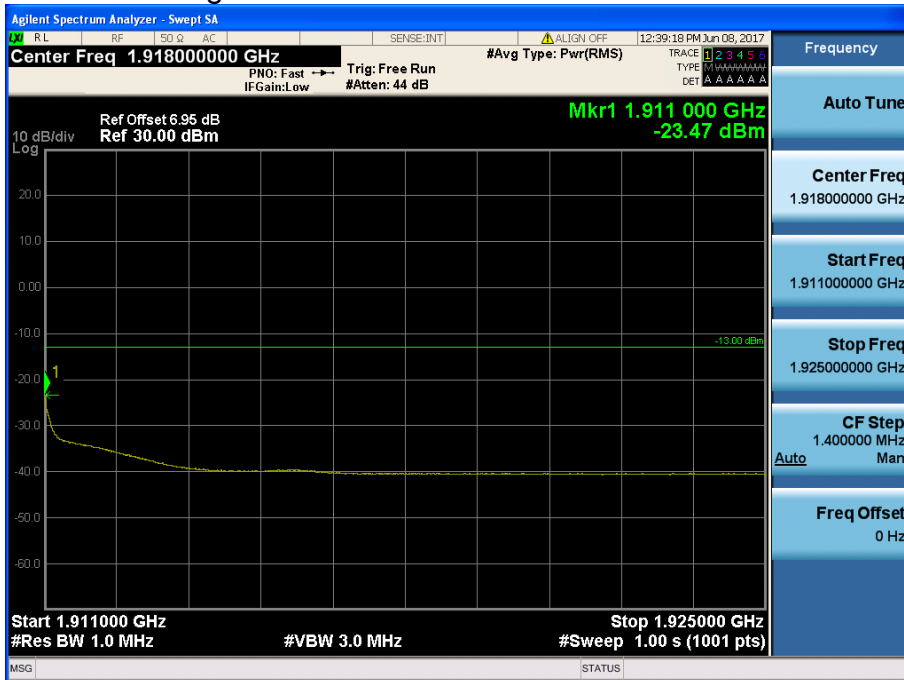

8.3.3 LTE Band 2

- Lower Band Edge

LTE Band 2 / 20MHz / QPSK - RB Size/Offset (50/0)

- Lower Extended Band Edge

LTE Band 2 / 20MHz / QPSK - RB Size/Offset (50/0)

- Upper Band Edge

LTE Band 2 / 20MHz / 16QAM - RB Size/Offset (1/99)

- Upper Extended Band Edge

LTE Band 2 / 20MHz / 16QAM - RB Size/Offset (50/50)

- Lower Band Edge

LTE Band 2 / 15MHz / 16QAM - RB Size/Offset (1/0)

- Lower Extended Band Edge

LTE Band 2 / 15MHz / QPSK - RB Size/Offset (75/0)

- Upper Band Edge

LTE Band 2 / 15MHz / 16QAM - RB Size/Offset (1/74)

- Upper Extended Band Edge

LTE Band 2 /15MHz / QPSK - RB Size/Offset (1/74)

- Lower Band Edge

LTE Band 2 / 10MHz / QPSK - RB Size/Offset (25/0)

- Lower Extended Band Edge

LTE Band 2 / 10MHz / QPSK - RB Size/Offset (25/0)

- Upper Band Edge

LTE Band 2 / 10MHz / 16QAM - RB Size/Offset (1/49)

- Upper Extended Band Edge

LTE Band 2 / 10MHz / QPSK - RB Size/Offset (25/25)