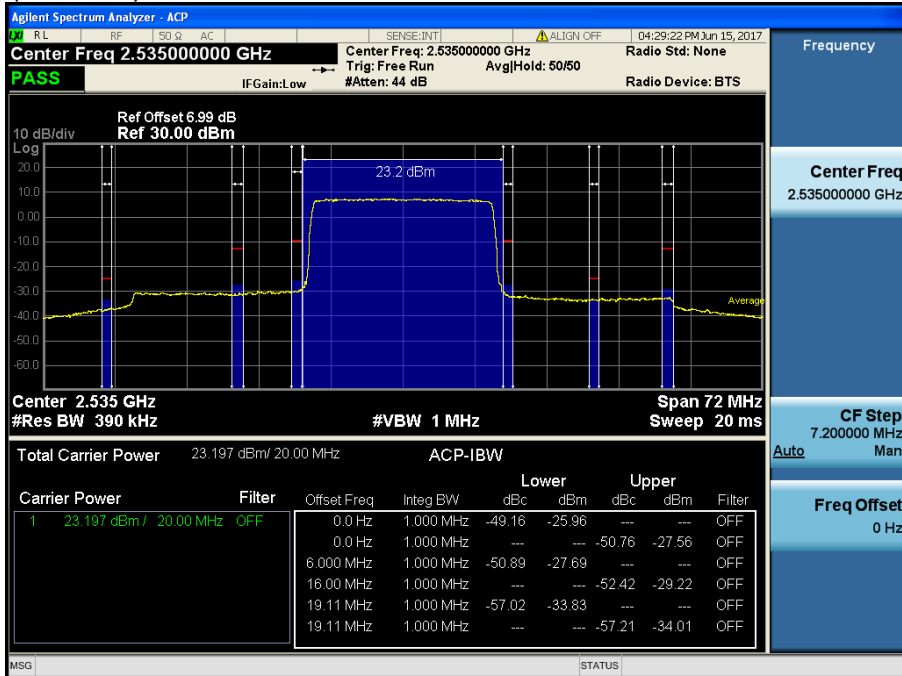

- Upper Band Edge

LTE Band 2 / 3MHz / 16QAM - RB Size/Offset (1/14)

- Upper Extended Band Edge

LTE Band 2 / 3MHz / QPSK - RB Size/Offset (8/3)

- Lower Band Edge

LTE Band 2 / 1.4MHz / 16QAM - RB Size/Offset (1/0)

- Lower Extended Band Edge

LTE Band 2 / 1.4MHz / 16QAM - RB Size/Offset (3/1)

- Upper Band Edge

LTE Band 2 / 1.4MHz / QPSK - RB Size/Offset (3/3)

- Upper Extended Band Edge

LTE Band 2 / 1.4MHz / QPSK - RB Size/Offset (3/0)

8.3.4 LTE Band 7

- Band Edge (Low CH)

LTE Band 7 / 20MHz / 16QAM - RB Size/Offset (100/0)

- Band Edge (MID CH)

LTE Band 7 / 20MHz / QPSK - RB Size/Offset (100/0)

- Band Edge (High CH)

LTE Band 7 / 20MHz / QPSK - RB Size/Offset (100/0)