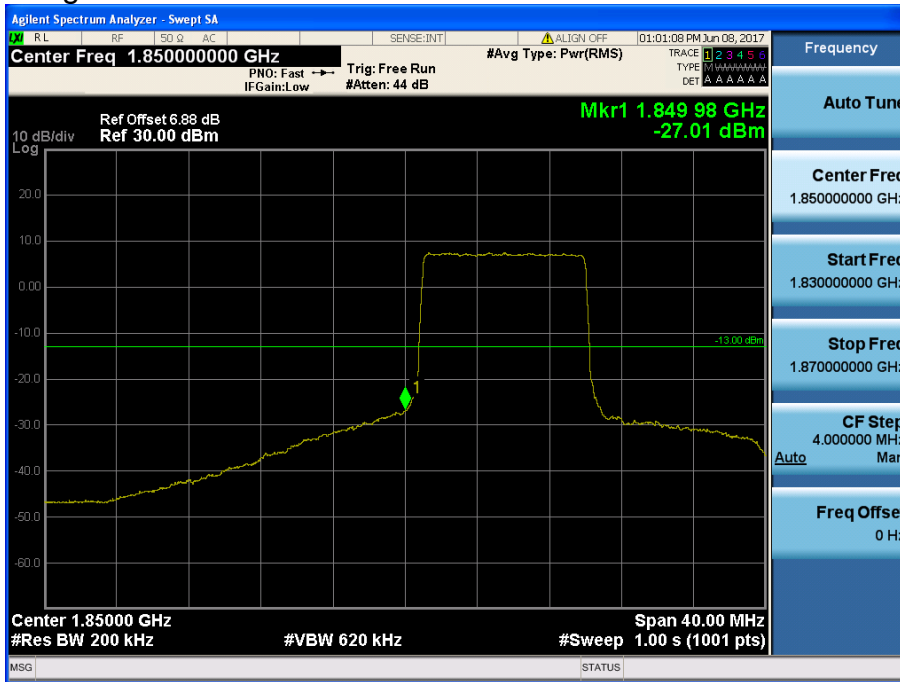

- Upper Band Edge

LTE Band 5 / 3MHz / 16QAM - RB Size/Offset (1/14)

- Upper Extended Band Edge

LTE Band 5 / 3MHz / QPSK - RB Size/Offset (15/0)

- Lower Band Edge

LTE Band 5 / 1.4MHz / 16QAM - RB Size/Offset (1/0)

- Lower Extended Band Edge

LTE Band 5 / 1.4MHz / QPSK - RB Size/Offset (6/0)

- Upper Band Edge

LTE Band 5 / 1.4MHz / 16QAM - RB Size/Offset (1/5)

- Upper Extended Band Edge

LTE Band 5 / 1.4MHz / QPSK - RB Size/Offset (6/0)

8.3.3 LTE Band 2

- Lower Band Edge

LTE Band 2 / 20MHz / QPSK - RB Size/Offset (50/0)

- Lower Extended Band Edge

LTE Band 2 / 20MHz / QPSK - RB Size/Offset (50/0)

- Upper Band Edge

LTE Band 2 / 20MHz / 16QAM - RB Size/Offset (1/99)

- Upper Extended Band Edge

LTE Band 2 / 20MHz / 16QAM - RB Size/Offset (50/50)

- Lower Band Edge

LTE Band 2 / 15MHz / 16QAM - RB Size/Offset (1/0)

- Lower Extended Band Edge

LTE Band 2 / 15MHz / QPSK - RB Size/Offset (75/0)