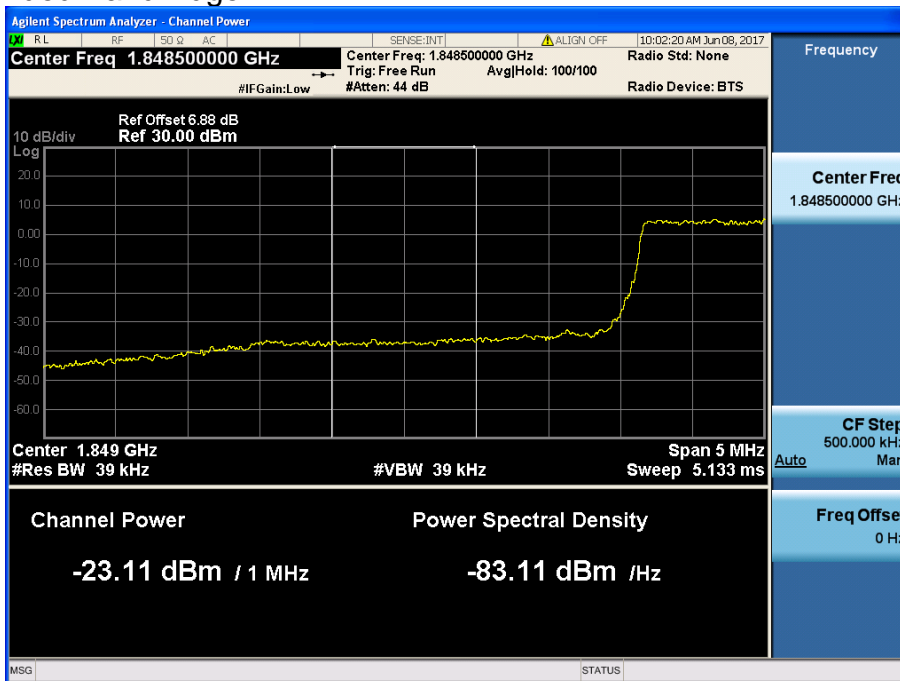

- Lower Band Edge

LTE Band 2 / 5MHz / 16QAM - RB Size/Offset (1/0)

- Lower Extended Band Edge

LTE Band 2 / 5MHz / 16QAM - RB Size/Offset (25/0)

- Upper Band Edge

LTE Band 2 / 5MHz / QPSK - RB Size/Offset (1/12)

- Upper Extended Band Edge

LTE Band 2 / 5MHz / QPSK - RB Size/Offset (12/13)

- Lower Band Edge

LTE Band 2 / 3MHz / QPSK - RB Size/Offset (1/0)

- Lower Extended Band Edge

LTE Band 2 / 3MHz / 16QAM - RB Size/Offset (15/0)

- Upper Band Edge

LTE Band 2 / 3MHz / 16QAM - RB Size/Offset (1/14)

- Upper Extended Band Edge

LTE Band 2 / 3MHz / QPSK - RB Size/Offset (8/3)

- Lower Band Edge

LTE Band 2 / 1.4MHz / 16QAM - RB Size/Offset (1/0)