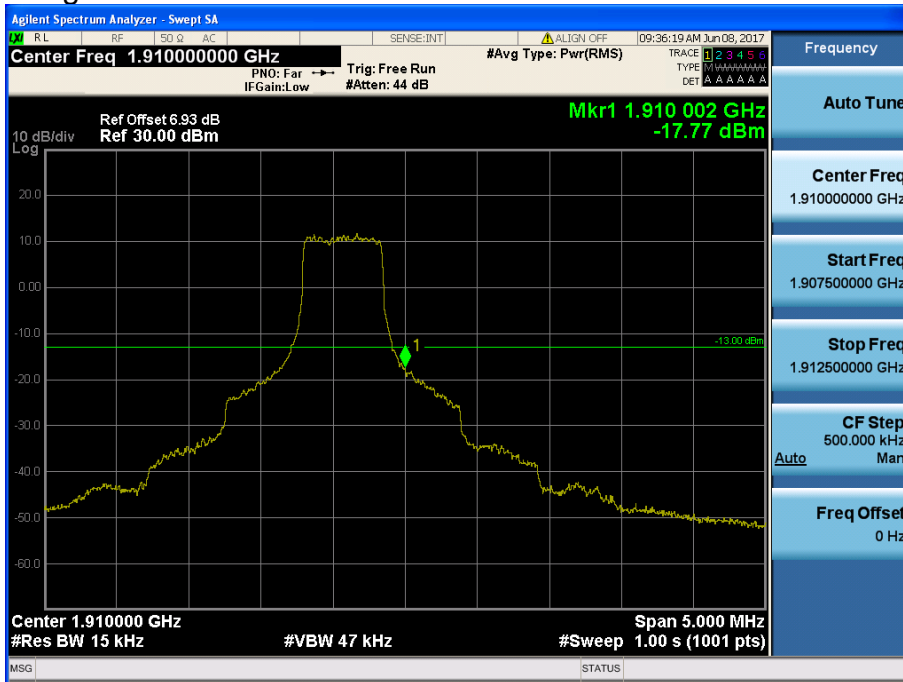

- Upper Extended Band Edge

LTE Band 2 / 5MHz / QPSK - RB Size/Offset (12/13)

- Lower Band Edge

LTE Band 2 / 3MHz / QPSK - RB Size/Offset (1/0)

- Lower Extended Band Edge

LTE Band 2 / 3MHz / 16QAM - RB Size/Offset (15/0)

- Upper Band Edge

LTE Band 2 / 3MHz / 16QAM - RB Size/Offset (1/14)

- Upper Extended Band Edge

LTE Band 2 / 3MHz / QPSK - RB Size/Offset (8/3)

- Lower Band Edge

LTE Band 2 / 1.4MHz / 16QAM - RB Size/Offset (1/0)

- Lower Extended Band Edge

LTE Band 2 / 1.4MHz / 16QAM - RB Size/Offset (3/1)

- Upper Band Edge

LTE Band 2 / 1.4MHz / QPSK - RB Size/Offset (3/3)

- Upper Extended Band Edge

LTE Band 2 / 1.4MHz / QPSK - RB Size/Offset (3/0)