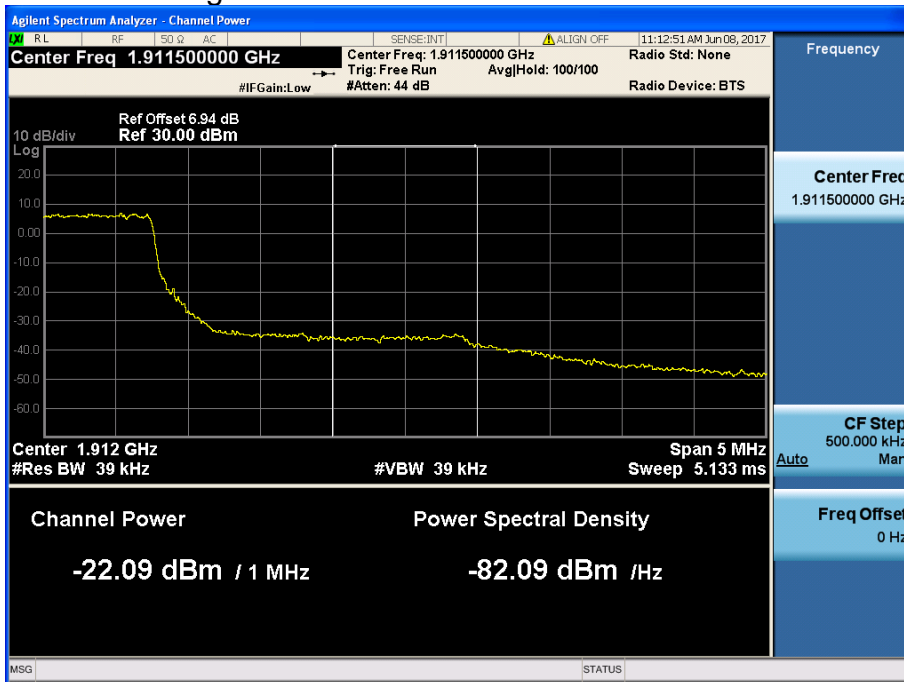

- Lower Extended Band Edge

LTE Band 2 / 10MHz / QPSK - RB Size/Offset (25/0)

- Upper Band Edge

LTE Band 2 / 10MHz / 16QAM - RB Size/Offset (1/49)

- Upper Extended Band Edge

LTE Band 2 / 10MHz / QPSK - RB Size/Offset (25/25)

- Lower Band Edge

LTE Band 2 / 5MHz / 16QAM - RB Size/Offset (1/0)

- Lower Extended Band Edge

LTE Band 2 / 5MHz / 16QAM - RB Size/Offset (25/0)

- Upper Band Edge

LTE Band 2 / 5MHz / QPSK - RB Size/Offset (1/12)

- Upper Extended Band Edge

LTE Band 2 / 5MHz / QPSK - RB Size/Offset (12/13)

- Lower Band Edge

LTE Band 2 / 3MHz / QPSK - RB Size/Offset (1/0)

- Lower Extended Band Edge

LTE Band 2 / 3MHz / 16QAM - RB Size/Offset (15/0)