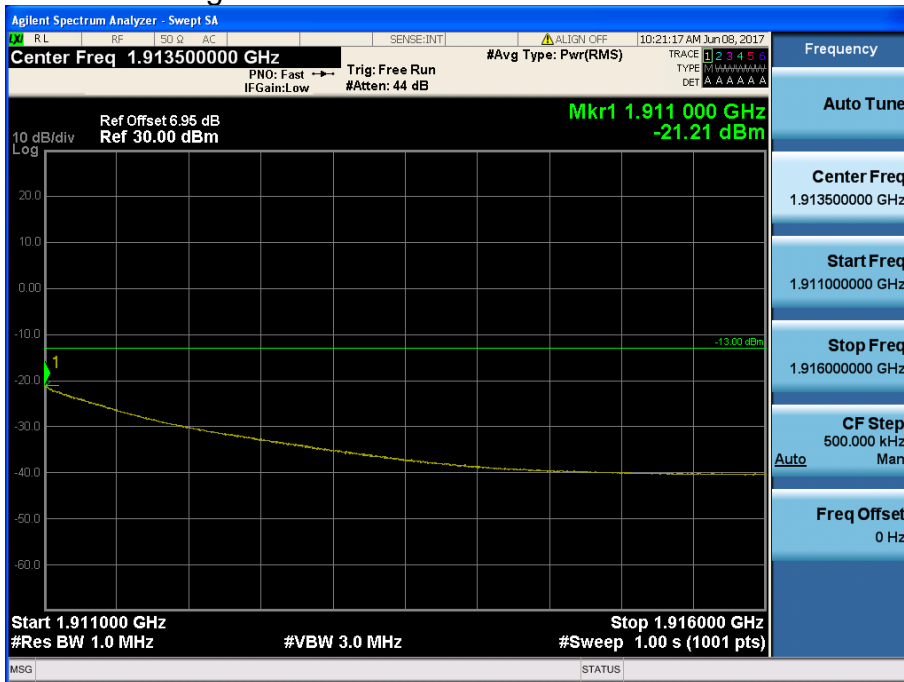

- Lower Band Edge

LTE Band 2 / 5MHz / 16QAM - RB Size/Offset (1/0)

- Lower Extended Band Edge

LTE Band 2 / 5MHz / 16QAM - RB Size/Offset (25/0)

- Upper Band Edge

LTE Band 2 / 5MHz / QPSK - RB Size/Offset (1/12)

- Upper Extended Band Edge

LTE Band 2 / 5MHz / QPSK - RB Size/Offset (12/13)

- Lower Band Edge

LTE Band 2 / 3MHz / QPSK - RB Size/Offset (1/0)

- Lower Extended Band Edge

LTE Band 2 / 3MHz / 16QAM - RB Size/Offset (15/0)

- Upper Band Edge

LTE Band 2 / 3MHz / 16QAM - RB Size/Offset (1/14)

- Upper Extended Band Edge

LTE Band 2 / 3MHz / QPSK - RB Size/Offset (8/3)

- Lower Band Edge

LTE Band 2 / 1.4MHz / 16QAM - RB Size/Offset (1/0)

- Lower Extended Band Edge

LTE Band 2 / 1.4MHz / 16QAM - RB Size/Offset (3/1)

- Upper Band Edge

LTE Band 2 / 1.4MHz / QPSK - RB Size/Offset (3/3)

- Upper Extended Band Edge

LTE Band 2 / 1.4MHz / QPSK - RB Size/Offset (3/0)