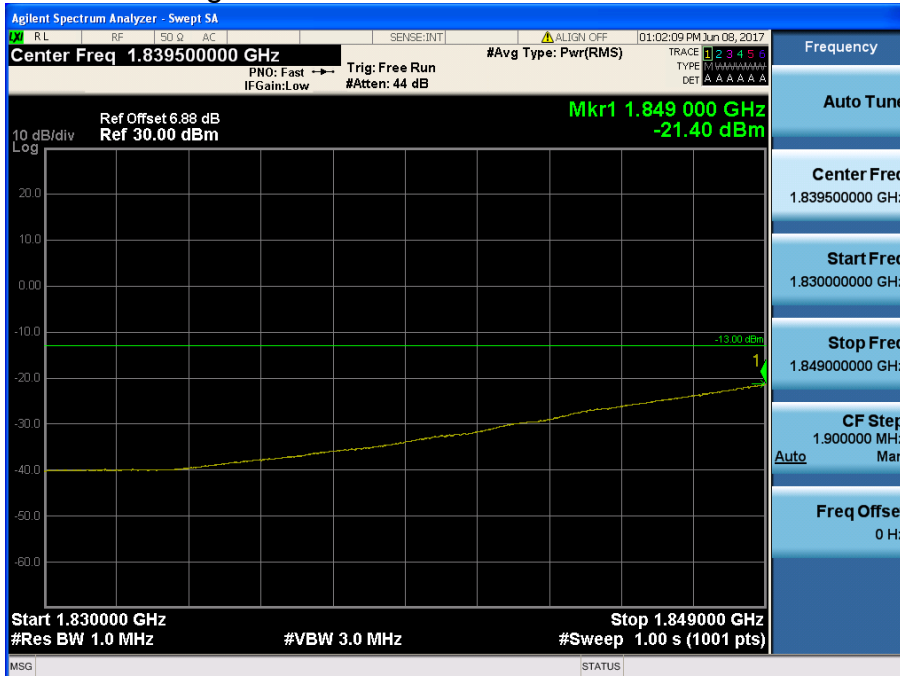

- Upper Band Edge

LTE Band 5 / 3MHz / 16QAM - RB Size/Offset (1/14)

- Upper Extended Band Edge

LTE Band 5 / 3MHz / QPSK - RB Size/Offset (15/0)

- Lower Band Edge

LTE Band 5 / 1.4MHz / 16QAM - RB Size/Offset (1/0)

- Lower Extended Band Edge

LTE Band 5 / 1.4MHz / QPSK - RB Size/Offset (6/0)

- Upper Band Edge

LTE Band 5 / 1.4MHz / 16QAM - RB Size/Offset (1/5)

- Upper Extended Band Edge

LTE Band 5 / 1.4MHz / QPSK - RB Size/Offset (6/0)

8.3.3 LTE Band 2

- Lower Band Edge

LTE Band 2 / 20MHz / QPSK - RB Size/Offset (50/0)

- Lower Extended Band Edge

LTE Band 2 / 20MHz / QPSK - RB Size/Offset (50/0)

- Upper Band Edge

LTE Band 2 / 20MHz / 16QAM - RB Size/Offset (1/99)

- Upper Extended Band Edge

LTE Band 2 / 20MHz / 16QAM - RB Size/Offset (50/50)

- Lower Band Edge

LTE Band 2 / 15MHz / 16QAM - RB Size/Offset (1/0)

- Lower Extended Band Edge

LTE Band 2 / 15MHz / QPSK - RB Size/Offset (75/0)