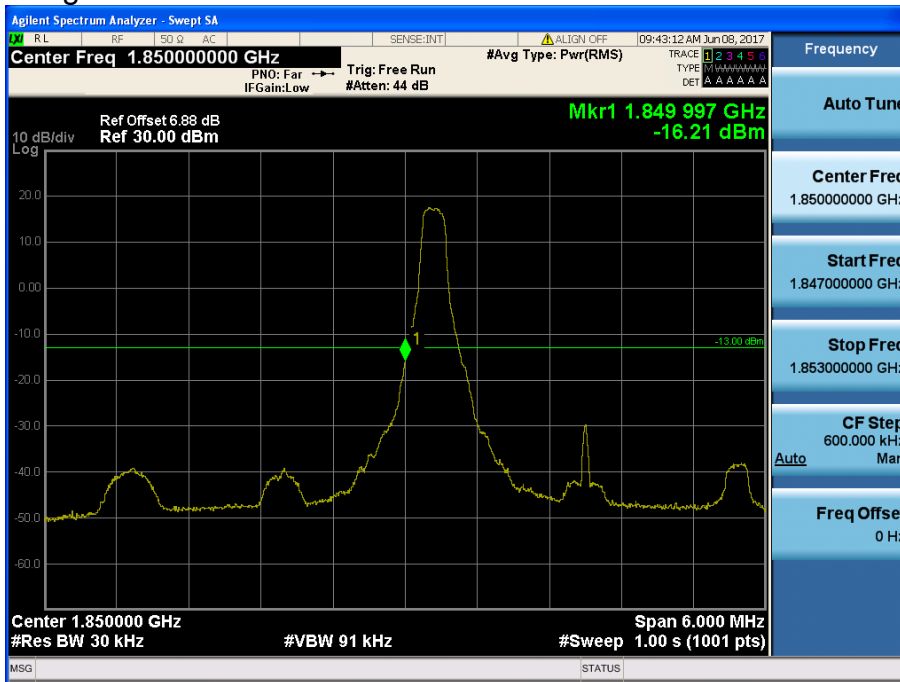

- Lower Band Edge

LTE Band 2 / 5MHz / 16QAM - RB Size/Offset (1/0)

- Lower Extended Band Edge

LTE Band 2 / 5MHz / 16QAM - RB Size/Offset (25/0)

- Upper Band Edge

LTE Band 2 / 5MHz / QPSK - RB Size/Offset (1/12)

- Upper Extended Band Edge

LTE Band 2 / 5MHz / QPSK - RB Size/Offset (12/13)

- Lower Band Edge

LTE Band 2 / 3MHz / QPSK - RB Size/Offset (1/0)

- Lower Extended Band Edge

LTE Band 2 / 3MHz / 16QAM - RB Size/Offset (15/0)