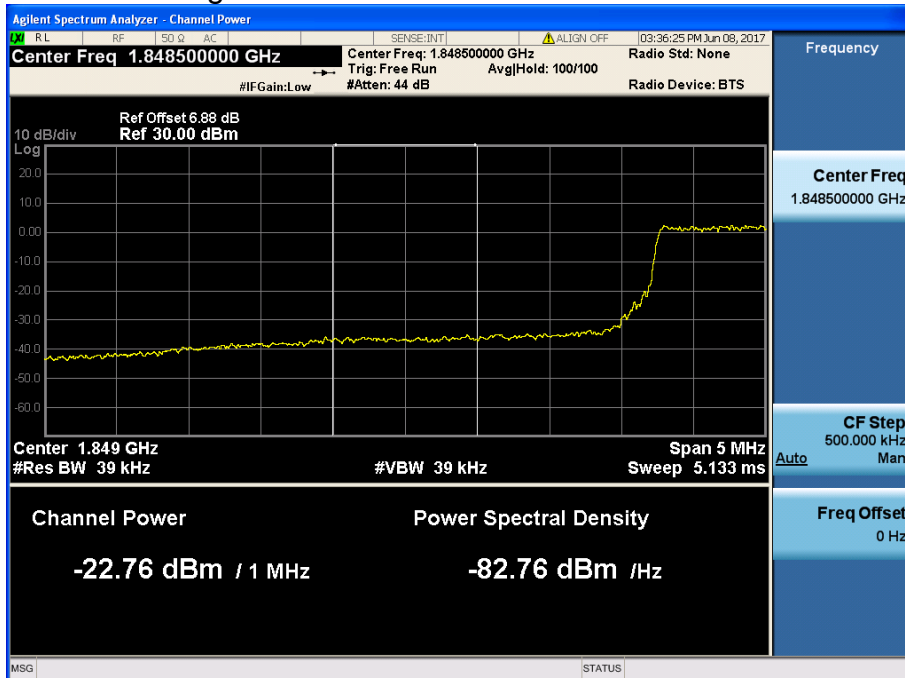

- Upper Band Edge

LTE Band 2 / 15MHz / 16QAM - RB Size/Offset (1/74)

- Upper Extended Band Edge

LTE Band 2 /15MHz / QPSK - RB Size/Offset (1/74)

- Lower Band Edge

LTE Band 2 / 10MHz / QPSK - RB Size/Offset (25/0)

- Lower Extended Band Edge

LTE Band 2 / 10MHz / QPSK - RB Size/Offset (25/0)

- Upper Band Edge

LTE Band 2 / 10MHz / 16QAM - RB Size/Offset (1/49)

- Upper Extended Band Edge

LTE Band 2 / 10MHz / QPSK - RB Size/Offset (25/25)

- Lower Band Edge

LTE Band 2 / 5MHz / 16QAM - RB Size/Offset (1/0)

- Lower Extended Band Edge

LTE Band 2 / 5MHz / 16QAM - RB Size/Offset (25/0)

- Upper Band Edge

LTE Band 2 / 5MHz / QPSK - RB Size/Offset (1/12)

- Upper Extended Band Edge

LTE Band 2 / 5MHz / QPSK - RB Size/Offset (12/13)

- Lower Band Edge

LTE Band 2 / 3MHz / QPSK - RB Size/Offset (1/0)

- Lower Extended Band Edge

LTE Band 2 / 3MHz / 16QAM - RB Size/Offset (15/0)