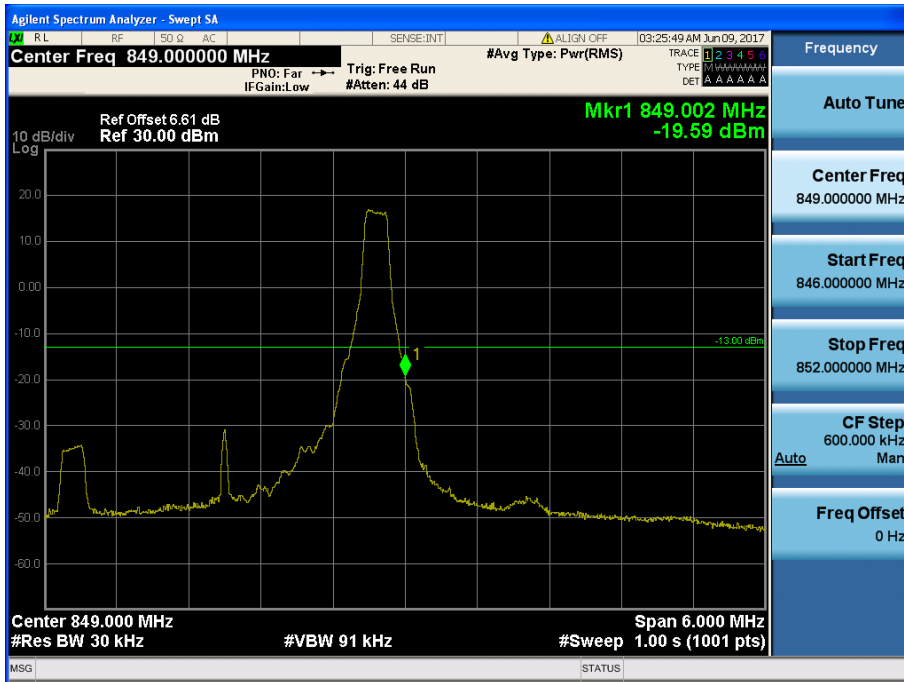

- Upper Band Edge

LTE Band 5 / 3MHz / 16QAM - RB Size/Offset (1/14)

- Upper Extended Band Edge

LTE Band 5 / 3MHz / QPSK - RB Size/Offset (15/0)

- Lower Band Edge

LTE Band 5 / 1.4MHz / 16QAM - RB Size/Offset (1/0)

- Lower Extended Band Edge

LTE Band 5 / 1.4MHz / QPSK - RB Size/Offset (6/0)

- Upper Band Edge

LTE Band 5 / 1.4MHz / 16QAM - RB Size/Offset (1/5)

- Upper Extended Band Edge

LTE Band 5 / 1.4MHz / QPSK - RB Size/Offset (6/0)