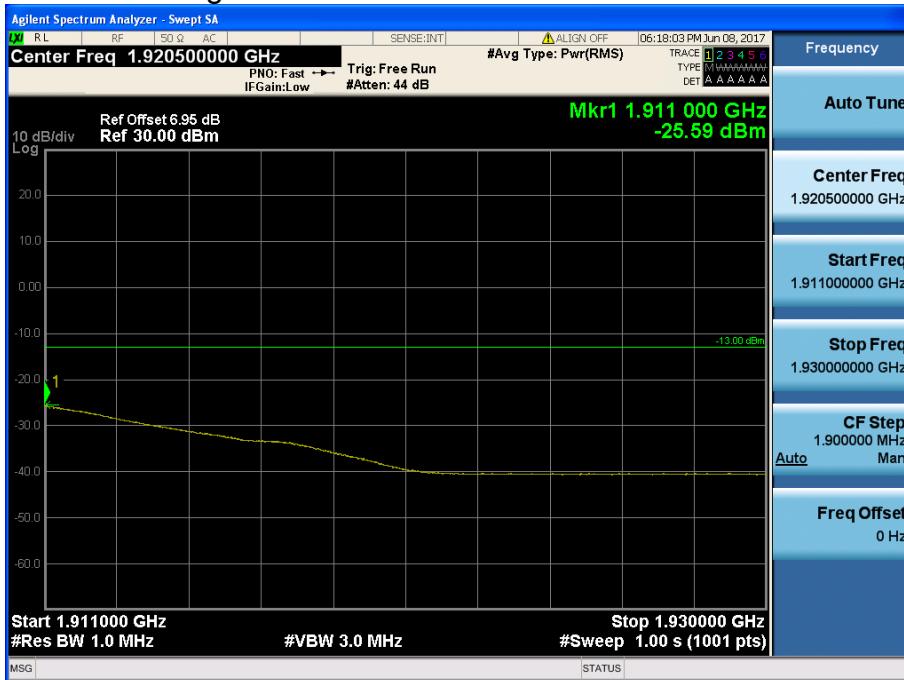

- Lower Extended Band Edge

LTE Band 5 / 1.4MHz / QPSK - RB Size/Offset (6/0)

- Upper Band Edge

LTE Band 5 / 1.4MHz / 16QAM - RB Size/Offset (1/5)

- Upper Extended Band Edge

LTE Band 5 / 1.4MHz / QPSK - RB Size/Offset (6/0)

8.3.3 LTE Band 2

- Lower Band Edge

LTE Band 2 / 20MHz / QPSK - RB Size/Offset (50/0)

- Lower Extended Band Edge

LTE Band 2 / 20MHz / QPSK - RB Size/Offset (50/0)

- Upper Band Edge

LTE Band 2 / 20MHz / 16QAM - RB Size/Offset (1/99)

- Upper Extended Band Edge

LTE Band 2 / 20MHz / 16QAM - RB Size/Offset (50/50)

- Lower Band Edge

LTE Band 2 / 15MHz / 16QAM - RB Size/Offset (1/0)

- Lower Extended Band Edge

LTE Band 2 / 15MHz / QPSK - RB Size/Offset (75/0)