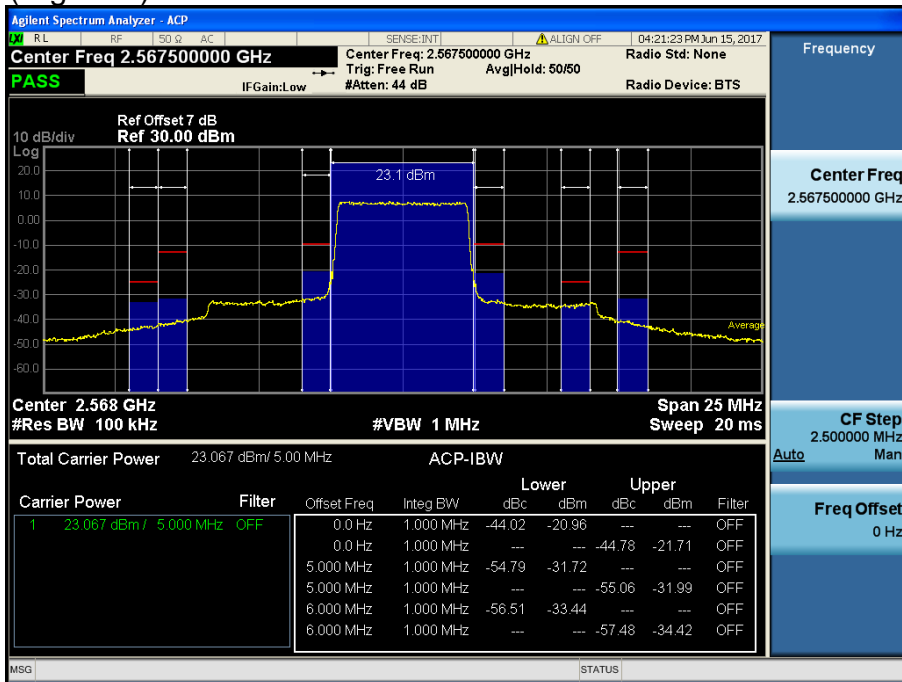

- Band Edge (Low CH)

LTE Band 7 / 10MHz / QPSK - RB Size/Offset (50/0)

- Band Edge (MID CH)

LTE Band 7 / 10MHz / QPSK - RB Size/Offset (50/0)

- Band Edge (High CH)

LTE Band 7 / 10MHz / QPSK - RB Size/Offset (50/0)

- Band Edge (Low CH)

LTE Band 7 / 5MHz / 16QAM - RB Size/Offset (25/0)

- Band Edge (MID CH)

LTE Band 7 / 5MHz / QPSK - RB Size/Offset (25/0)

- Band Edge (High CH)

LTE Band 7 / 5MHz / QPSK - RB Size/Offset (25/0)

### 8.4 SPURIOUS AND HARMONICS EMISSIONS(Conducted)