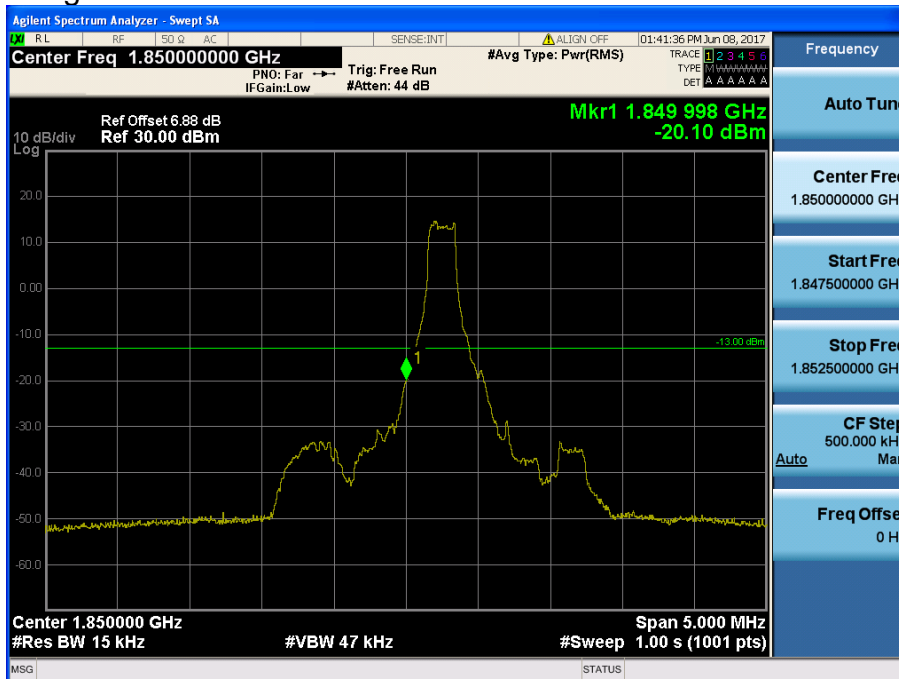

- Upper Extended Band Edge

LTE Band 2 / 5MHz / QPSK - RB Size/Offset (12/13)

- Lower Band Edge

LTE Band 2 / 3MHz / QPSK - RB Size/Offset (1/0)

- Lower Extended Band Edge

LTE Band 2 / 3MHz / 16QAM - RB Size/Offset (15/0)

- Upper Band Edge

LTE Band 2 / 3MHz / 16QAM - RB Size/Offset (1/14)

- Upper Extended Band Edge

LTE Band 2 / 3MHz / QPSK - RB Size/Offset (8/3)

- Lower Band Edge

LTE Band 2 / 1.4MHz / 16QAM - RB Size/Offset (1/0)

- Lower Extended Band Edge

LTE Band 2 / 1.4MHz / 16QAM - RB Size/Offset (3/1)

- Upper Band Edge

LTE Band 2 / 1.4MHz / QPSK - RB Size/Offset (3/3)

- Upper Extended Band Edge

LTE Band 2 / 1.4MHz / QPSK - RB Size/Offset (3/0)