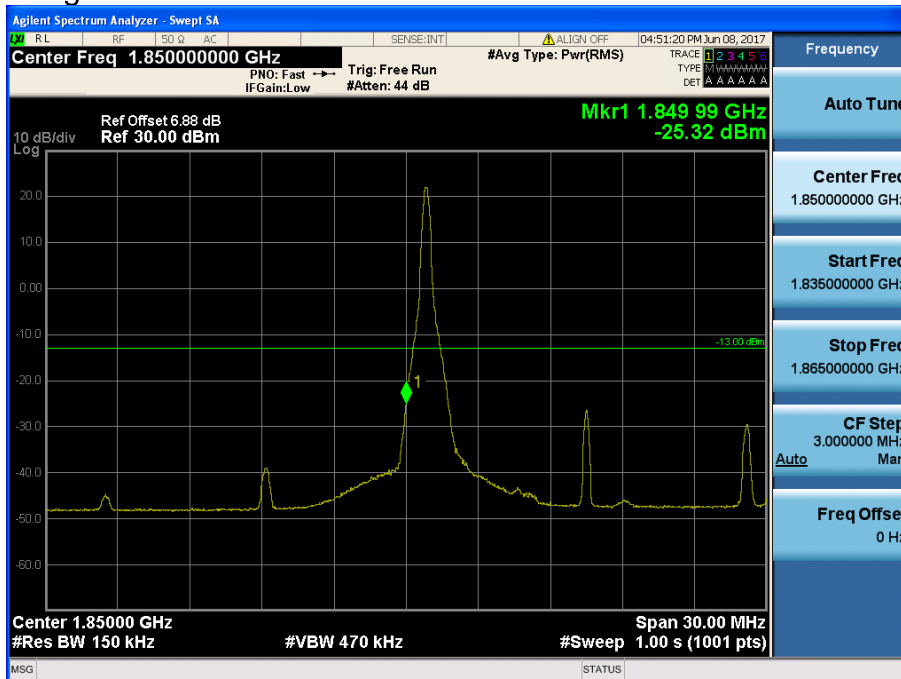

- Lower Extended Band Edge

LTE Band 5 / 1.4MHz / QPSK - RB Size/Offset (6/0)

- Upper Band Edge

LTE Band 5 / 1.4MHz / 16QAM - RB Size/Offset (1/5)

- Upper Extended Band Edge

LTE Band 5 / 1.4MHz / QPSK - RB Size/Offset (6/0)

8.3.3 LTE Band 2

- Lower Band Edge

LTE Band 2 / 20MHz / QPSK - RB Size/Offset (50/0)

- Lower Extended Band Edge

LTE Band 2 / 20MHz / QPSK - RB Size/Offset (50/0)

- Upper Band Edge

LTE Band 2 / 20MHz / 16QAM - RB Size/Offset (1/99)

- Upper Extended Band Edge

LTE Band 2 / 20MHz / 16QAM - RB Size/Offset (50/50)

- Lower Band Edge

LTE Band 2 / 15MHz / 16QAM - RB Size/Offset (1/0)

- Lower Extended Band Edge

LTE Band 2 / 15MHz / QPSK - RB Size/Offset (75/0)

- Upper Band Edge

LTE Band 2 / 15MHz / 16QAM - RB Size/Offset (1/74)

- Upper Extended Band Edge

LTE Band 2 /15MHz / QPSK - RB Size/Offset (1/74)

- Lower Band Edge

LTE Band 2 / 10MHz / QPSK - RB Size/Offset (25/0)