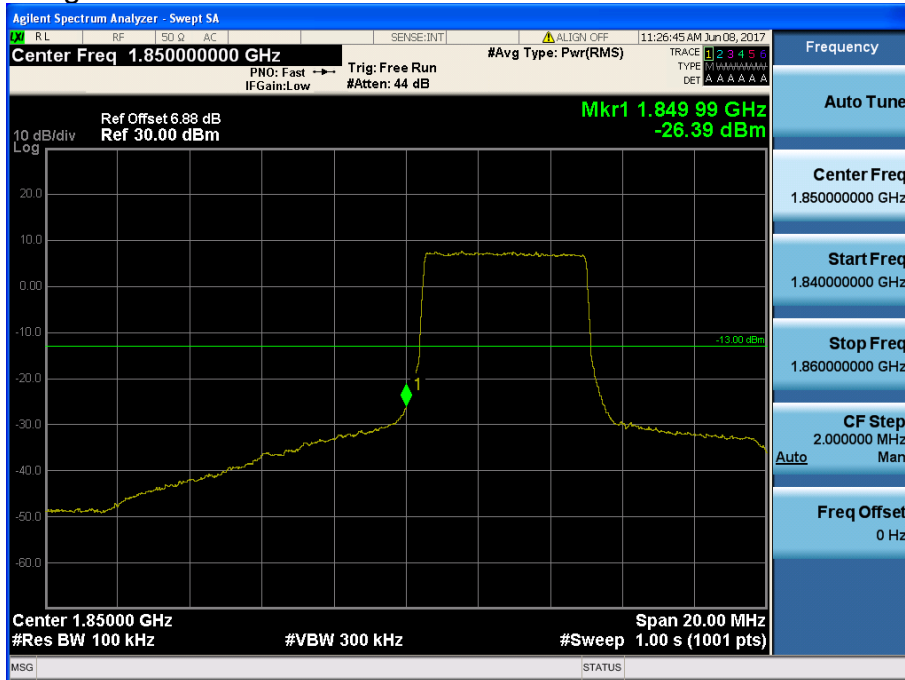

- Upper Extended Band Edge

LTE Band 2 / 20MHz / 16QAM - RB Size/Offset (50/50)

- Lower Band Edge

LTE Band 2 / 15MHz / 16QAM - RB Size/Offset (1/0)

- Lower Extended Band Edge

LTE Band 2 / 15MHz / QPSK - RB Size/Offset (75/0)

- Upper Band Edge

LTE Band 2 / 15MHz / 16QAM - RB Size/Offset (1/74)

- Upper Extended Band Edge

LTE Band 2 /15MHz / QPSK - RB Size/Offset (1/74)

- Lower Band Edge

LTE Band 2 / 10MHz / QPSK - RB Size/Offset (25/0)

- Lower Extended Band Edge

LTE Band 2 / 10MHz / QPSK - RB Size/Offset (25/0)

- Upper Band Edge

LTE Band 2 / 10MHz / 16QAM - RB Size/Offset (1/49)

- Upper Extended Band Edge

LTE Band 2 / 10MHz / QPSK - RB Size/Offset (25/25)

- Lower Band Edge

LTE Band 2 / 5MHz / 16QAM - RB Size/Offset (1/0)

- Lower Extended Band Edge

LTE Band 2 / 5MHz / 16QAM - RB Size/Offset (25/0)

- Upper Band Edge

LTE Band 2 / 5MHz / QPSK - RB Size/Offset (1/12)