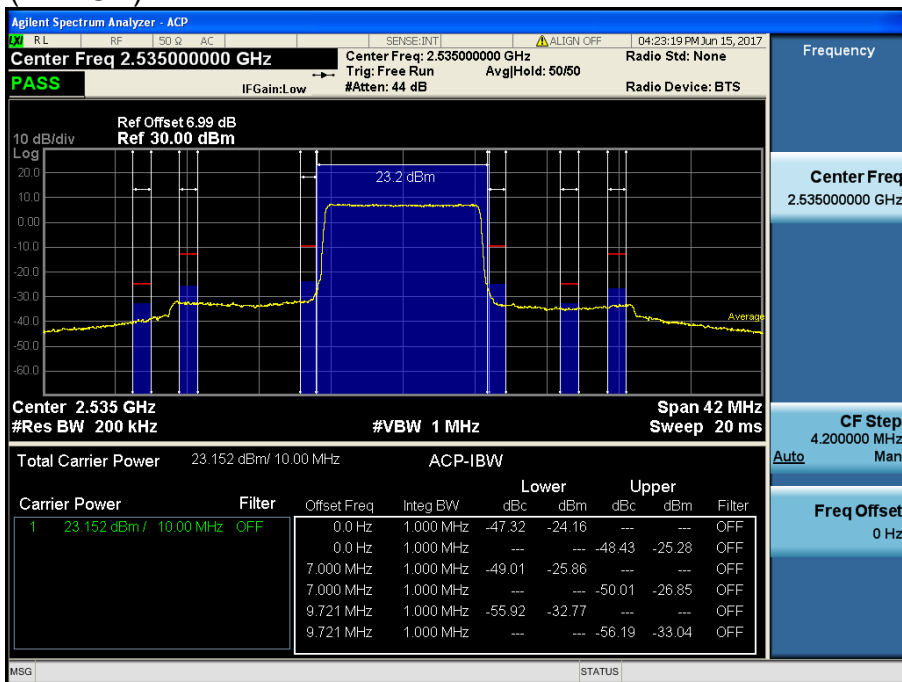

- Band Edge (Low CH)

LTE Band 7 / 15MHz / QPSK - RB Size/Offset (75/0)

- Band Edge (MID CH)

LTE Band 7 / 15MHz / QPSK - RB Size/Offset (75/0)

- Band Edge (High CH)

LTE Band 7 / 15MHz / 16QAM - RB Size/Offset (75/0)

- Band Edge (Low CH)

LTE Band 7 / 10MHz / QPSK - RB Size/Offset (50/0)

- Band Edge (MID CH)

LTE Band 7 / 10MHz / QPSK - RB Size/Offset (50/0)

- Band Edge (High CH)

LTE Band 7 / 10MHz / QPSK - RB Size/Offset (50/0)