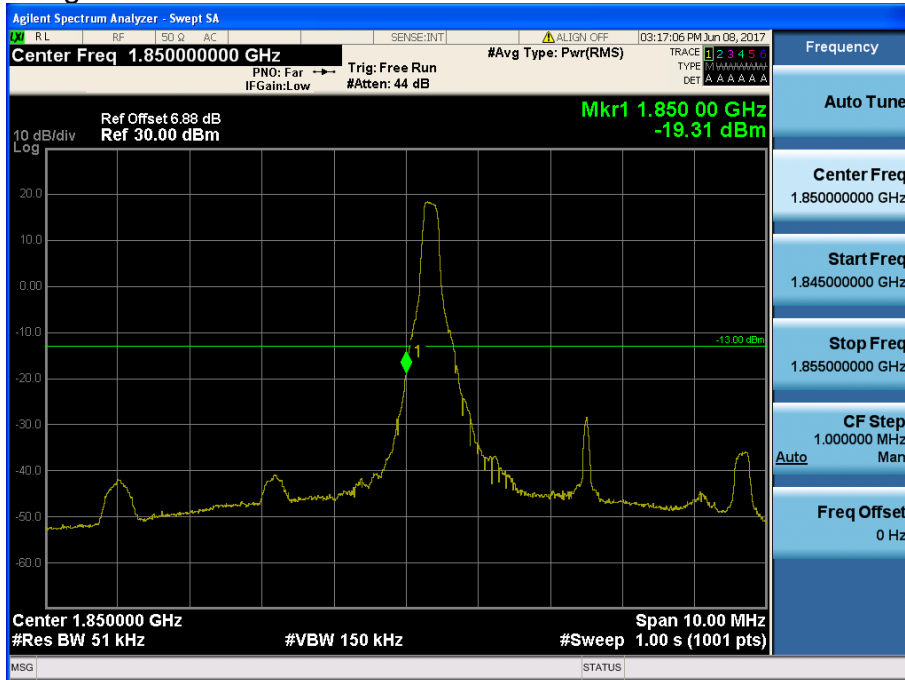

- Upper Band Edge

LTE Band 2 / 15MHz / 16QAM - RB Size/Offset (1/74)

- Upper Extended Band Edge

LTE Band 2 /15MHz / QPSK - RB Size/Offset (1/74)

- Lower Band Edge

LTE Band 2 / 10MHz / QPSK - RB Size/Offset (25/0)

- Lower Extended Band Edge

LTE Band 2 / 10MHz / QPSK - RB Size/Offset (25/0)

- Upper Band Edge

LTE Band 2 / 10MHz / 16QAM - RB Size/Offset (1/49)

- Upper Extended Band Edge

LTE Band 2 / 10MHz / QPSK - RB Size/Offset (25/25)

- Lower Band Edge

LTE Band 2 / 5MHz / 16QAM - RB Size/Offset (1/0)

- Lower Extended Band Edge

LTE Band 2 / 5MHz / 16QAM - RB Size/Offset (25/0)

- Upper Band Edge

LTE Band 2 / 5MHz / QPSK - RB Size/Offset (1/12)