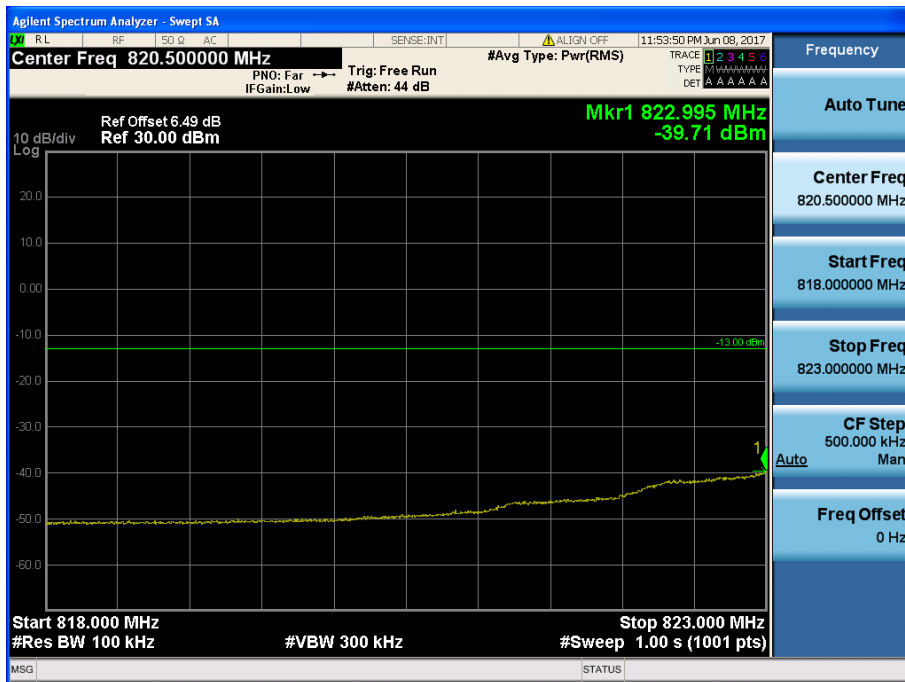

- Upper Band Edge

LTE Band 5 / 3MHz / 16QAM - RB Size/Offset (1/14)

- Upper Extended Band Edge

LTE Band 5 / 3MHz / QPSK - RB Size/Offset (15/0)

- Lower Band Edge

LTE Band 5 / 1.4MHz / 16QAM - RB Size/Offset (1/0)

- Lower Extended Band Edge

LTE Band 5 / 1.4MHz / QPSK - RB Size/Offset (6/0)

- Upper Band Edge

LTE Band 5 / 1.4MHz / 16QAM - RB Size/Offset (1/5)

- Upper Extended Band Edge

LTE Band 5 / 1.4MHz / QPSK - RB Size/Offset (6/0)

8.3.3 LTE Band 2

- Lower Band Edge

LTE Band 2 / 20MHz / QPSK - RB Size/Offset (50/0)

- Lower Extended Band Edge

LTE Band 2 / 20MHz / QPSK - RB Size/Offset (50/0)

- Upper Band Edge

LTE Band 2 / 20MHz / 16QAM - RB Size/Offset (1/99)