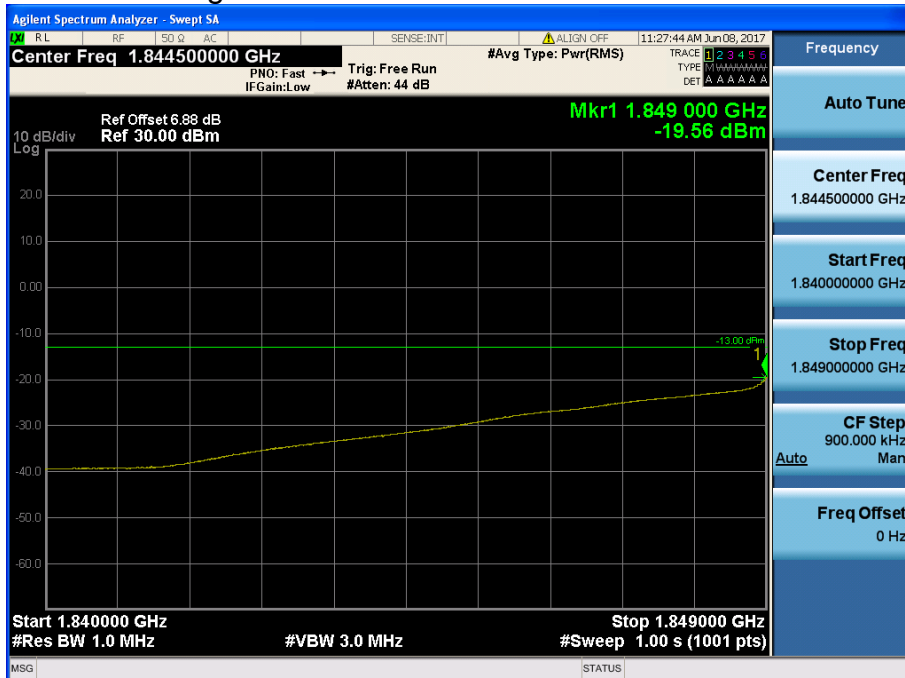

- Upper Extended Band Edge

LTE Band 2 / 20MHz / 16QAM - RB Size/Offset (50/50)

- Lower Band Edge

LTE Band 2 / 15MHz / 16QAM - RB Size/Offset (1/0)

- Lower Extended Band Edge

LTE Band 2 / 15MHz / QPSK - RB Size/Offset (75/0)

- Upper Band Edge

LTE Band 2 / 15MHz / 16QAM - RB Size/Offset (1/74)

- Upper Extended Band Edge

LTE Band 2 /15MHz / QPSK - RB Size/Offset (1/74)

- Lower Band Edge

LTE Band 2 / 10MHz / QPSK - RB Size/Offset (25/0)

- Lower Extended Band Edge

LTE Band 2 / 10MHz / QPSK - RB Size/Offset (25/0)

- Upper Band Edge

LTE Band 2 / 10MHz / 16QAM - RB Size/Offset (1/49)

- Upper Extended Band Edge

LTE Band 2 / 10MHz / QPSK - RB Size/Offset (25/25)

- Lower Band Edge

LTE Band 2 / 5MHz / 16QAM - RB Size/Offset (1/0)

- Lower Extended Band Edge

LTE Band 2 / 5MHz / 16QAM - RB Size/Offset (25/0)

- Upper Band Edge

LTE Band 2 / 5MHz / QPSK - RB Size/Offset (1/12)