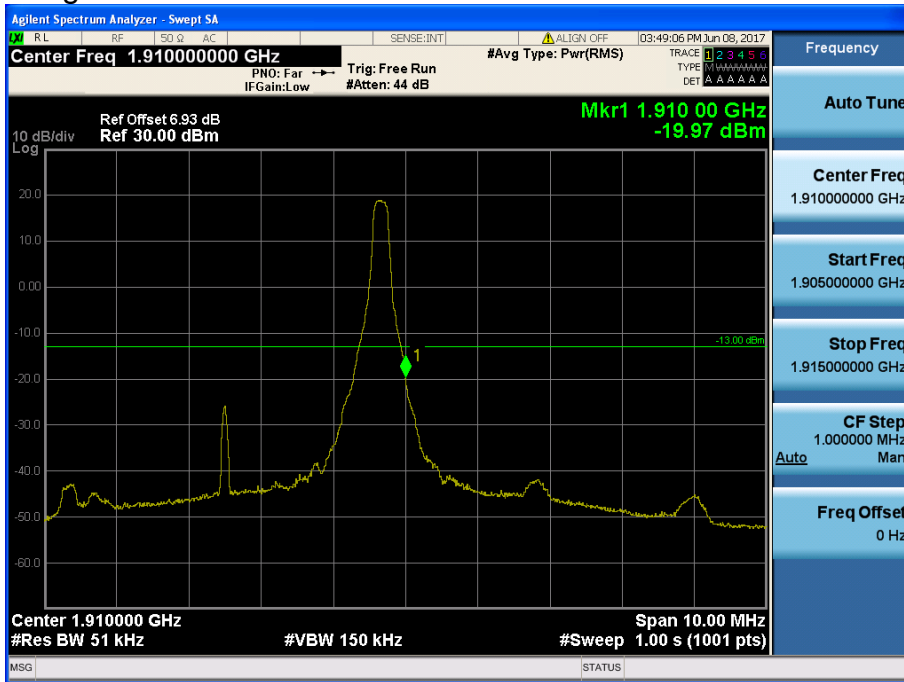

- Lower Band Edge

LTE Band 2 / 5MHz / 16QAM - RB Size/Offset (1/0)

- Lower Extended Band Edge

LTE Band 2 / 5MHz / 16QAM - RB Size/Offset (25/0)

- Upper Band Edge

LTE Band 2 / 5MHz / QPSK - RB Size/Offset (1/12)

- Upper Extended Band Edge

LTE Band 2 / 5MHz / QPSK - RB Size/Offset (12/13)

- Lower Band Edge

LTE Band 2 / 3MHz / QPSK - RB Size/Offset (1/0)

- Lower Extended Band Edge

LTE Band 2 / 3MHz / 16QAM - RB Size/Offset (15/0)