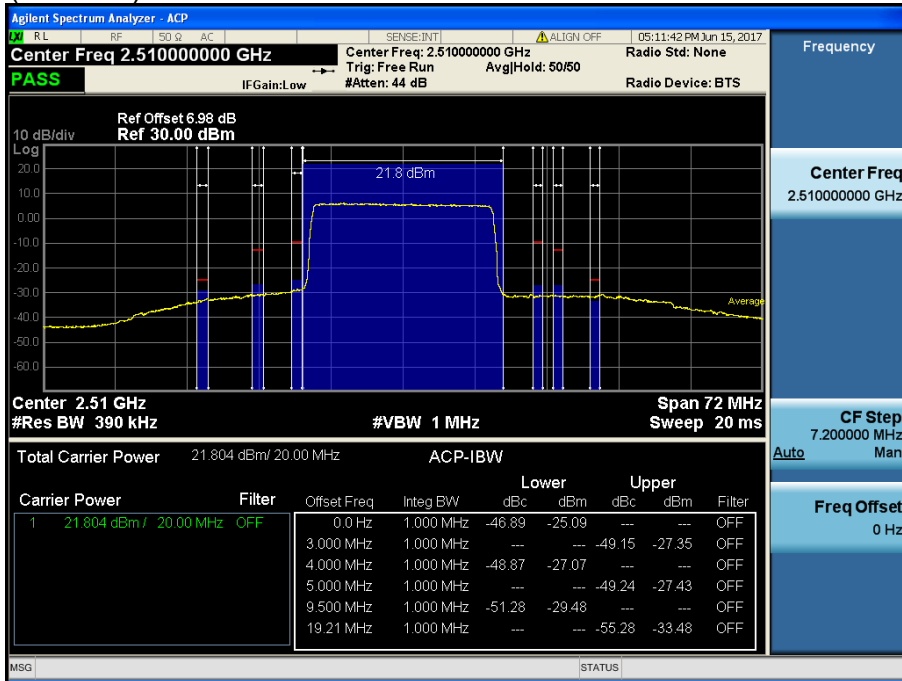

- Lower Extended Band Edge

LTE Band 2 / 1.4MHz / 16QAM - RB Size/Offset (3/1)

- Upper Band Edge

LTE Band 2 / 1.4MHz / QPSK - RB Size/Offset (3/3)

- Upper Extended Band Edge

LTE Band 2 / 1.4MHz / QPSK - RB Size/Offset (3/0)

8.3.4 LTE Band 7

- Band Edge (Low CH)

LTE Band 7 / 20MHz / 16QAM - RB Size/Offset (100/0)

- Band Edge (MID CH)

LTE Band 7 / 20MHz / QPSK - RB Size/Offset (100/0)

- Band Edge (High CH)

LTE Band 7 / 20MHz / QPSK - RB Size/Offset (100/0)