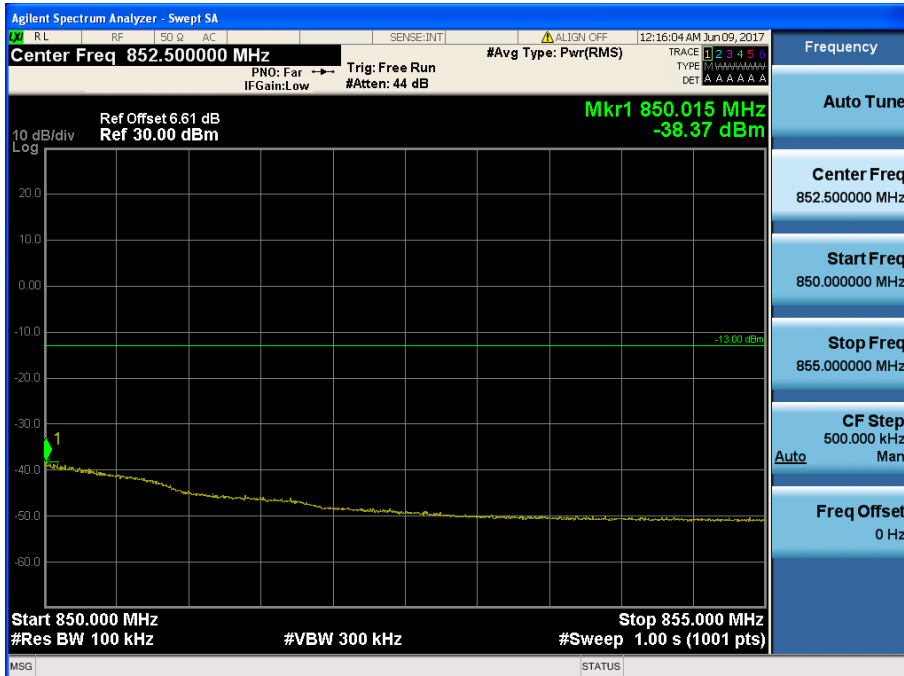

- Upper Band Edge

LTE Band 5 / 3MHz / 16QAM - RB Size/Offset (1/14)

- Upper Extended Band Edge

LTE Band 5 / 3MHz / QPSK - RB Size/Offset (15/0)

- Lower Band Edge

LTE Band 5 / 1.4MHz / 16QAM - RB Size/Offset (1/0)

- Lower Extended Band Edge

LTE Band 5 / 1.4MHz / QPSK - RB Size/Offset (6/0)

- Upper Band Edge

LTE Band 5 / 1.4MHz / 16QAM - RB Size/Offset (1/5)

- Upper Extended Band Edge

LTE Band 5 / 1.4MHz / QPSK - RB Size/Offset (6/0)

8.3.3 LTE Band 2

- Lower Band Edge

LTE Band 2 / 20MHz / QPSK - RB Size/Offset (50/0)

- Lower Extended Band Edge

LTE Band 2 / 20MHz / QPSK - RB Size/Offset (50/0)

- Upper Band Edge

LTE Band 2 / 20MHz / 16QAM - RB Size/Offset (1/99)

- Upper Extended Band Edge

LTE Band 2 / 20MHz / 16QAM - RB Size/Offset (50/50)

- Lower Band Edge

LTE Band 2 / 15MHz / 16QAM - RB Size/Offset (1/0)

- Lower Extended Band Edge

LTE Band 2 / 15MHz / QPSK - RB Size/Offset (75/0)