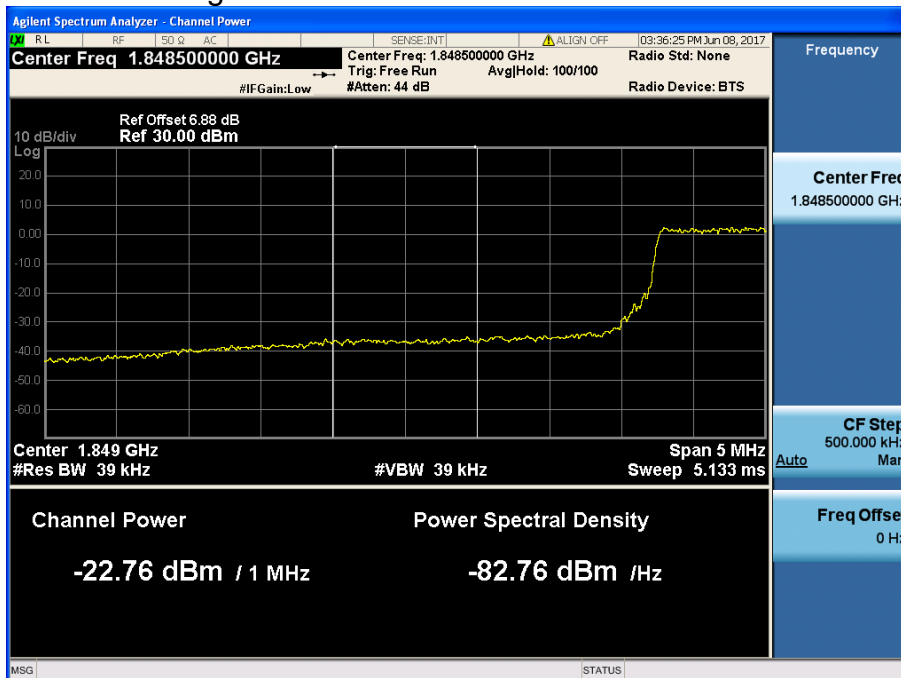

- Upper Band Edge

LTE Band 2 / 15MHz / 16QAM - RB Size/Offset (1/74)

- Upper Extended Band Edge

LTE Band 2 / 15MHz / QPSK - RB Size/Offset (1/74)

- Lower Band Edge

LTE Band 2 / 10MHz / QPSK - RB Size/Offset (25/0)

- Lower Extended Band Edge

LTE Band 2 / 10MHz / QPSK - RB Size/Offset (25/0)

- Upper Band Edge

LTE Band 2 / 10MHz / 16QAM - RB Size/Offset (1/49)

- Upper Extended Band Edge

LTE Band 2 / 10MHz / QPSK - RB Size/Offset (25/25)

- Lower Band Edge

LTE Band 2 / 5MHz / 16QAM - RB Size/Offset (1/0)

- Lower Extended Band Edge

LTE Band 2 / 5MHz / 16QAM - RB Size/Offset (25/0)

- Upper Band Edge

LTE Band 2 / 5MHz / QPSK - RB Size/Offset (1/12)