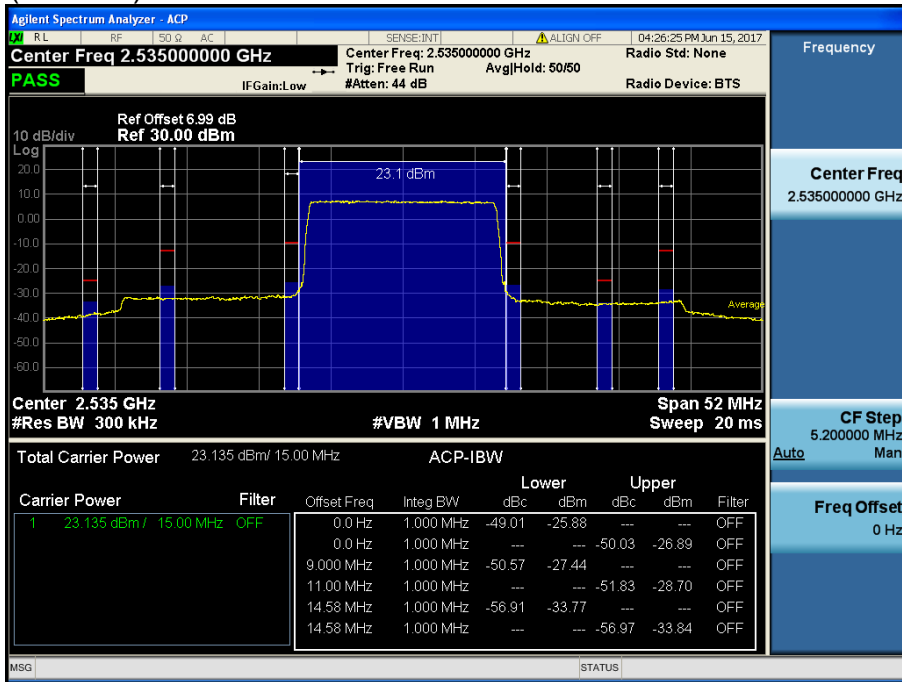

8.3.4 LTE Band 7

- Band Edge (Low CH)

LTE Band 7 / 20MHz / 16QAM - RB Size/Offset (100/0)

- Band Edge (MID CH)

LTE Band 7 / 20MHz / QPSK - RB Size/Offset (100/0)

- Band Edge (High CH)

LTE Band 7 / 20MHz / QPSK - RB Size/Offset (100/0)

- Band Edge (Low CH)

LTE Band 7 / 15MHz / QPSK - RB Size/Offset (75/0)

- Band Edge (MID CH)

LTE Band 7 / 15MHz / QPSK - RB Size/Offset (75/0)

- Band Edge (High CH)

LTE Band 7 / 15MHz / 16QAM - RB Size/Offset (75/0)