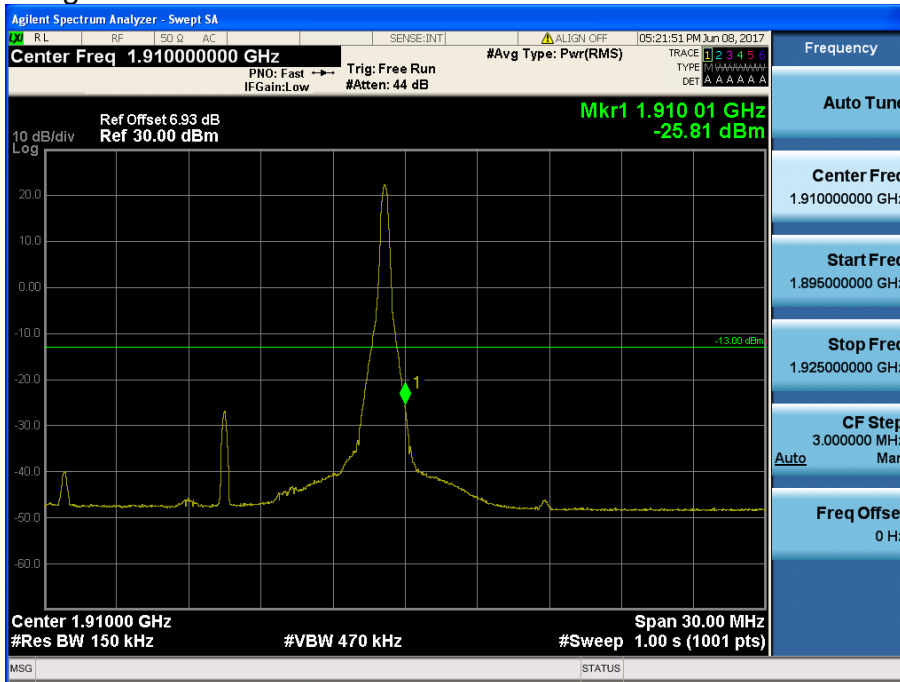

8.3.3 LTE Band 2

- Lower Band Edge

LTE Band 2 / 20MHz / QPSK - RB Size/Offset (50/0)

- Lower Extended Band Edge

LTE Band 2 / 20MHz / QPSK - RB Size/Offset (50/0)

- Upper Band Edge

LTE Band 2 / 20MHz / 16QAM - RB Size/Offset (1/99)

- Upper Extended Band Edge

LTE Band 2 / 20MHz / 16QAM - RB Size/Offset (50/50)

- Lower Band Edge

LTE Band 2 / 15MHz / 16QAM - RB Size/Offset (1/0)

- Lower Extended Band Edge

LTE Band 2 / 15MHz / QPSK - RB Size/Offset (75/0)

- Upper Band Edge

LTE Band 2 / 15MHz / 16QAM - RB Size/Offset (1/74)

- Upper Extended Band Edge

LTE Band 2 / 15MHz / QPSK - RB Size/Offset (1/74)

- Lower Band Edge

LTE Band 2 / 10MHz / QPSK - RB Size/Offset (25/0)