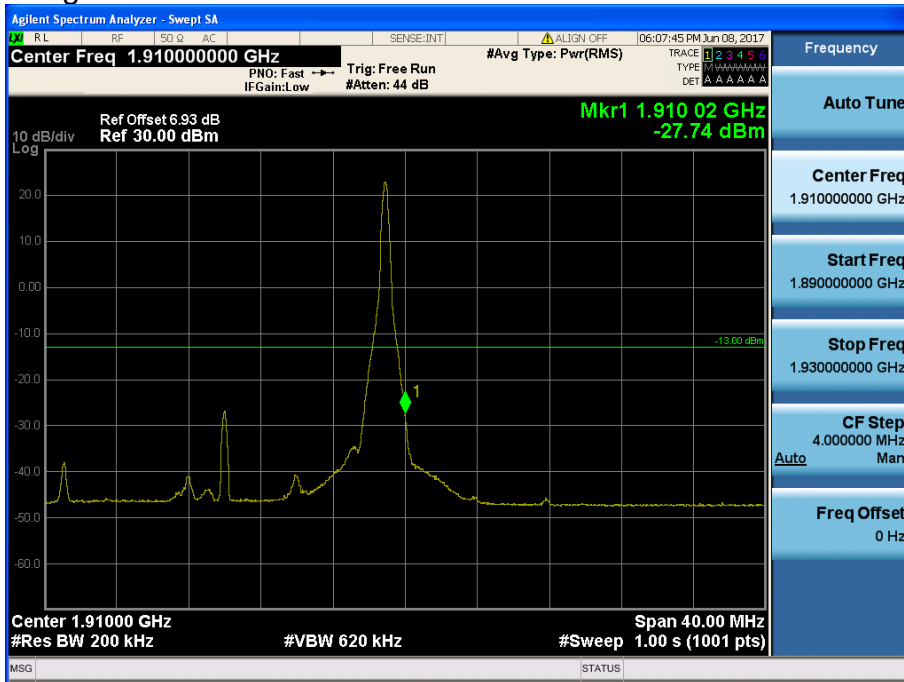

- Lower Extended Band Edge

LTE Band 5 / 1.4MHz / QPSK - RB Size/Offset (6/0)

- Upper Band Edge

LTE Band 5 / 1.4MHz / 16QAM - RB Size/Offset (1/5)

- Upper Extended Band Edge

LTE Band 5 / 1.4MHz / QPSK - RB Size/Offset (6/0)

8.3.3 LTE Band 2

- Lower Band Edge

LTE Band 2 / 20MHz / QPSK - RB Size/Offset (50/0)

- Lower Extended Band Edge

LTE Band 2 / 20MHz / QPSK - RB Size/Offset (50/0)

- Upper Band Edge

LTE Band 2 / 20MHz / 16QAM - RB Size/Offset (1/99)

- Upper Extended Band Edge

LTE Band 2 / 20MHz / 16QAM - RB Size/Offset (50/50)

- Lower Band Edge

LTE Band 2 / 15MHz / 16QAM - RB Size/Offset (1/0)

- Lower Extended Band Edge

LTE Band 2 / 15MHz / QPSK - RB Size/Offset (75/0)