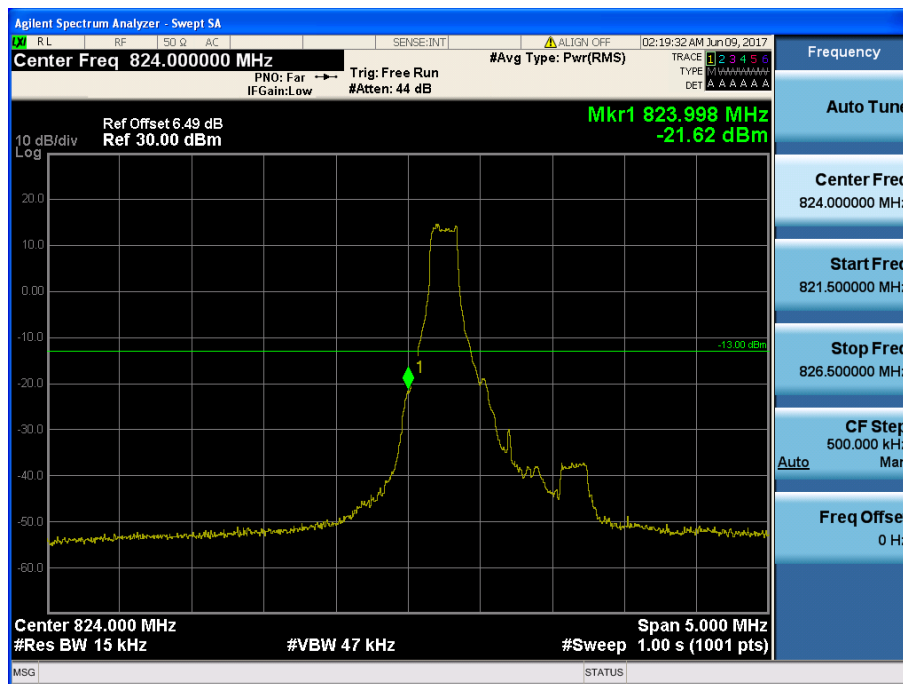

- Upper Band Edge

LTE Band 5 / 3MHz / 16QAM - RB Size/Offset (1/14)

- Upper Extended Band Edge

LTE Band 5 / 3MHz / QPSK - RB Size/Offset (15/0)

- Lower Band Edge

LTE Band 5 / 1.4MHz / 16QAM - RB Size/Offset (1/0)

- Lower Extended Band Edge

LTE Band 5 / 1.4MHz / QPSK - RB Size/Offset (6/0)

- Upper Band Edge

LTE Band 5 / 1.4MHz / 16QAM - RB Size/Offset (1/5)

- Upper Extended Band Edge

LTE Band 5 / 1.4MHz / QPSK - RB Size/Offset (6/0)