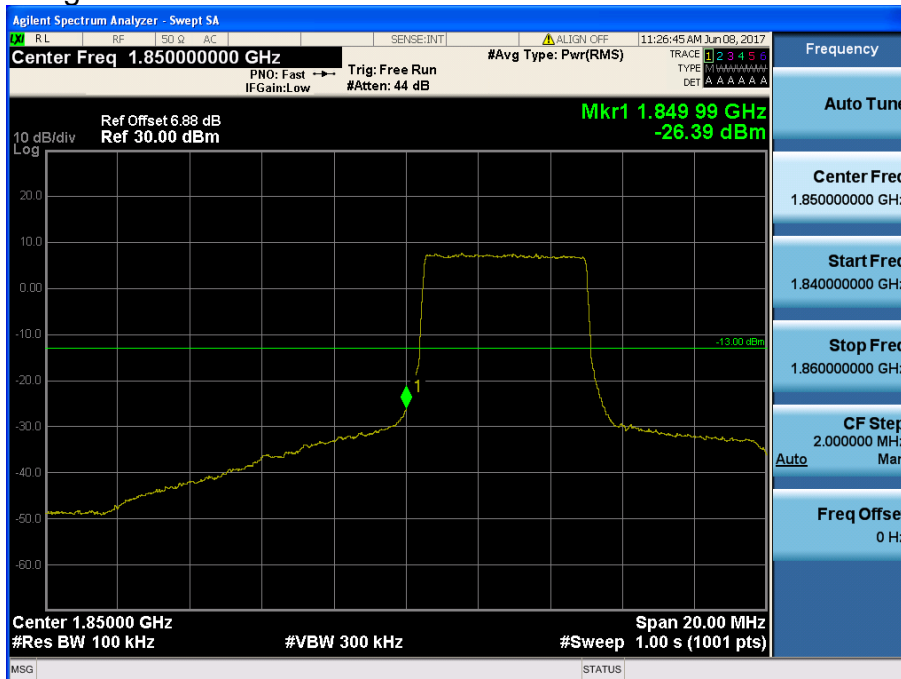

- Upper Extended Band Edge

LTE Band 2 / 20MHz / 16QAM - RB Size/Offset (50/50)

- Lower Band Edge

LTE Band 2 / 15MHz / 16QAM - RB Size/Offset (1/0)

- Lower Extended Band Edge

LTE Band 2 / 15MHz / QPSK - RB Size/Offset (75/0)

- Upper Band Edge

LTE Band 2 / 15MHz / 16QAM - RB Size/Offset (1/74)

- Upper Extended Band Edge

LTE Band 2 / 15MHz / QPSK - RB Size/Offset (1/74)

- Lower Band Edge

LTE Band 2 / 10MHz / QPSK - RB Size/Offset (25/0)

- Lower Extended Band Edge

LTE Band 2 / 10MHz / QPSK - RB Size/Offset (25/0)

- Upper Band Edge

LTE Band 2 / 10MHz / 16QAM - RB Size/Offset (1/49)

- Upper Extended Band Edge

LTE Band 2 / 10MHz / QPSK - RB Size/Offset (25/25)

- Lower Band Edge

LTE Band 2 / 5MHz / 16QAM - RB Size/Offset (1/0)

- Lower Extended Band Edge

LTE Band 2 / 5MHz / 16QAM - RB Size/Offset (25/0)

- Upper Band Edge

LTE Band 2 / 5MHz / QPSK - RB Size/Offset (1/12)