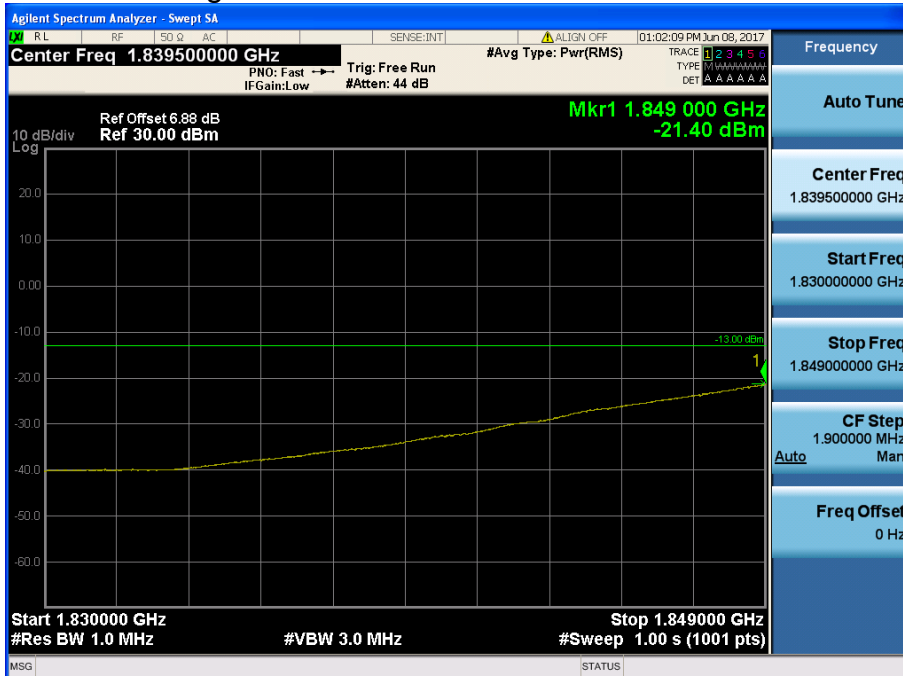

- Upper Band Edge

LTE Band 5 / 3MHz / 16QAM - RB Size/Offset (1/14)

- Upper Extended Band Edge

LTE Band 5 / 3MHz / QPSK - RB Size/Offset (15/0)

- Lower Band Edge

LTE Band 5 / 1.4MHz / 16QAM - RB Size/Offset (1/0)

- Lower Extended Band Edge

LTE Band 5 / 1.4MHz / QPSK - RB Size/Offset (6/0)

- Upper Band Edge

LTE Band 5 / 1.4MHz / 16QAM - RB Size/Offset (1/5)

- Upper Extended Band Edge

LTE Band 5 / 1.4MHz / QPSK - RB Size/Offset (6/0)

8.3.3 LTE Band 2

- Lower Band Edge

LTE Band 2 / 20MHz / QPSK - RB Size/Offset (50/0)

- Lower Extended Band Edge

LTE Band 2 / 20MHz / QPSK - RB Size/Offset (50/0)

- Upper Band Edge

LTE Band 2 / 20MHz / 16QAM - RB Size/Offset (1/99)

- Upper Extended Band Edge

LTE Band 2 / 20MHz / 16QAM - RB Size/Offset (50/50)

- Lower Band Edge

LTE Band 2 / 15MHz / 16QAM - RB Size/Offset (1/0)

- Lower Extended Band Edge

LTE Band 2 / 15MHz / QPSK - RB Size/Offset (75/0)