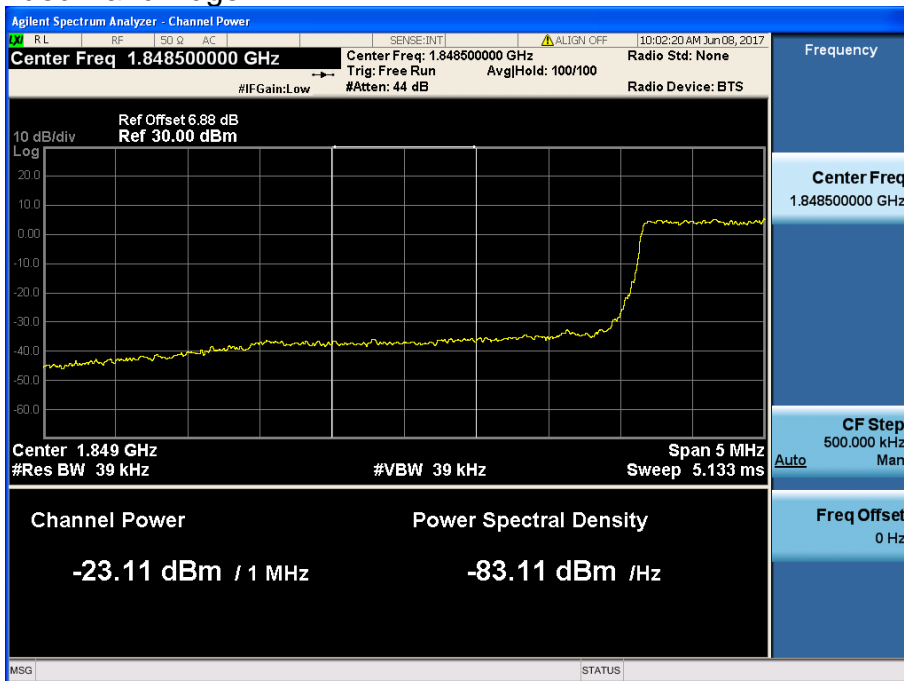

- Lower Band Edge

LTE Band 2 / 5MHz / 16QAM - RB Size/Offset (1/0)

- Lower Extended Band Edge

LTE Band 2 / 5MHz / 16QAM - RB Size/Offset (25/0)

- Upper Band Edge

LTE Band 2 / 5MHz / QPSK - RB Size/Offset (1/12)

- Upper Extended Band Edge

LTE Band 2 / 5MHz / QPSK - RB Size/Offset (12/13)

- Lower Band Edge

LTE Band 2 / 3MHz / QPSK - RB Size/Offset (1/0)

- Lower Extended Band Edge

LTE Band 2 / 3MHz / 16QAM - RB Size/Offset (15/0)

- Upper Band Edge

LTE Band 2 / 3MHz / 16QAM - RB Size/Offset (1/14)

- Upper Extended Band Edge

LTE Band 2 / 3MHz / QPSK - RB Size/Offset (8/3)

- Lower Band Edge

LTE Band 2 / 1.4MHz / 16QAM - RB Size/Offset (1/0)