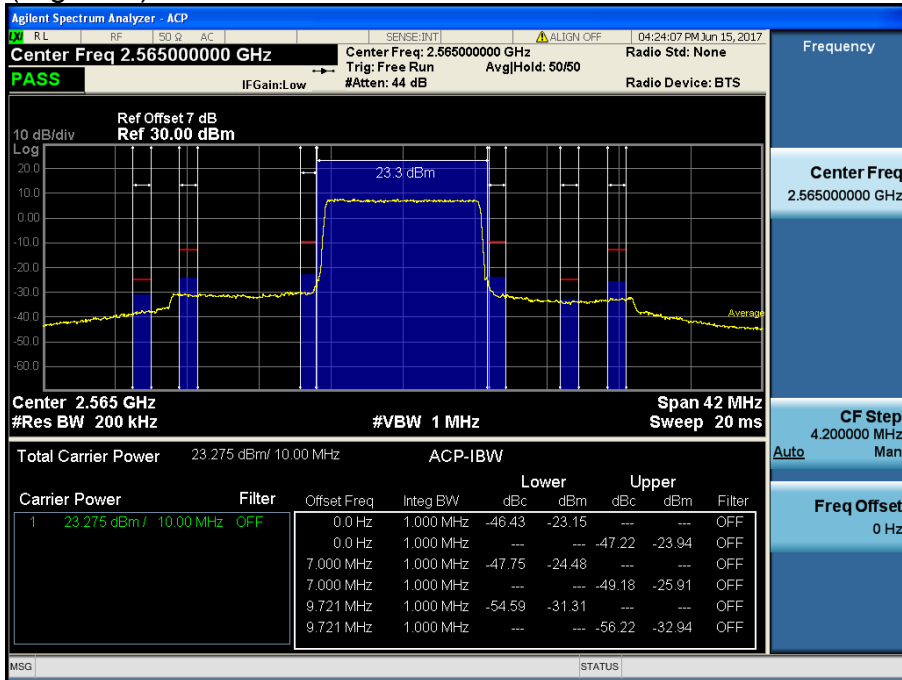

- Band Edge (Low CH)

LTE Band 7 / 10MHz / QPSK - RB Size/Offset (50/0)

- Band Edge (MID CH)

LTE Band 7 / 10MHz / QPSK - RB Size/Offset (50/0)

- Band Edge (High CH)

LTE Band 7 / 10MHz / QPSK - RB Size/Offset (50/0)

- Band Edge (Low CH)

LTE Band 7 / 5MHz / 16QAM - RB Size/Offset (25/0)

- Band Edge (MID CH)

LTE Band 7 / 5MHz / QPSK - RB Size/Offset (25/0)

- Band Edge (High CH)

LTE Band 7 / 5MHz / QPSK - RB Size/Offset (25/0)