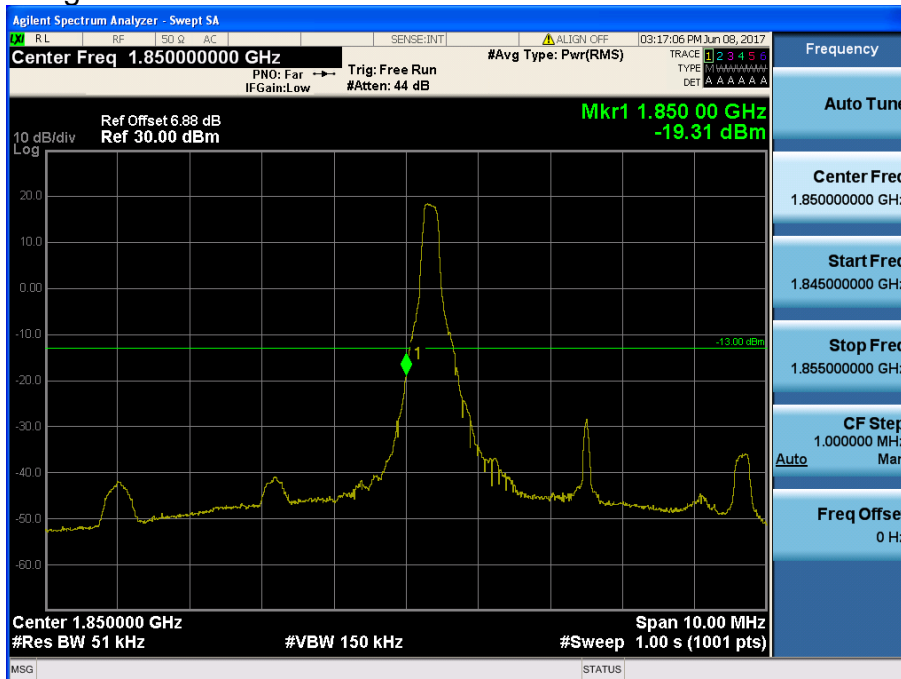

- Upper Band Edge

LTE Band 2 / 15MHz / 16QAM - RB Size/Offset (1/74)

- Upper Extended Band Edge

LTE Band 2 / 15MHz / QPSK - RB Size/Offset (1/74)

- Lower Band Edge

LTE Band 2 / 10MHz / QPSK - RB Size/Offset (25/0)

- Lower Extended Band Edge

LTE Band 2 / 10MHz / QPSK - RB Size/Offset (25/0)

- Upper Band Edge

LTE Band 2 / 10MHz / 16QAM - RB Size/Offset (1/49)

- Upper Extended Band Edge

LTE Band 2 / 10MHz / QPSK - RB Size/Offset (25/25)

- Lower Band Edge

LTE Band 2 / 5MHz / 16QAM - RB Size/Offset (1/0)

- Lower Extended Band Edge

LTE Band 2 / 5MHz / 16QAM - RB Size/Offset (25/0)

- Upper Band Edge

LTE Band 2 / 5MHz / QPSK - RB Size/Offset (1/12)