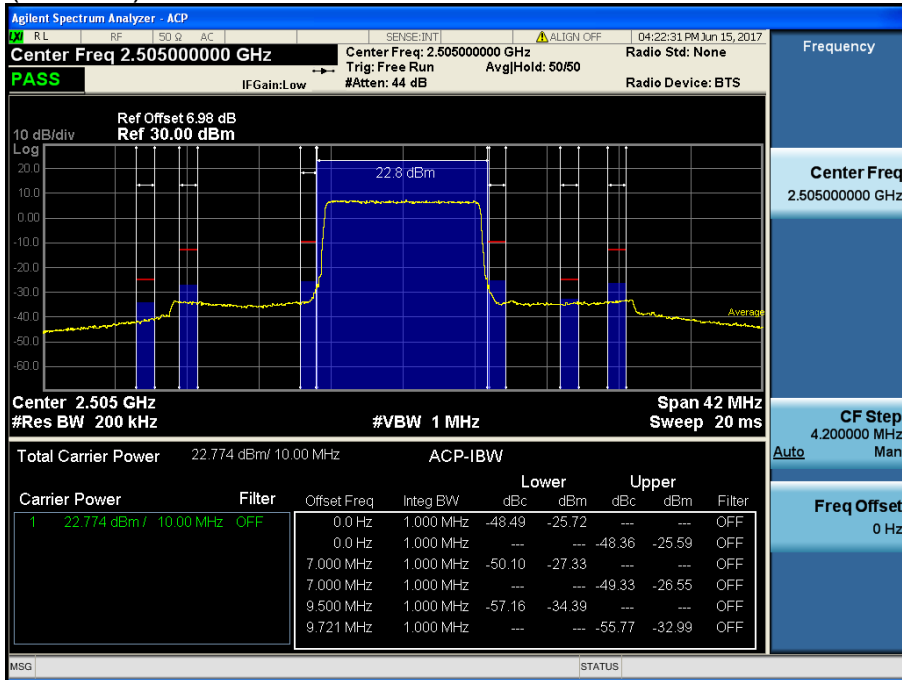

- Band Edge (Low CH)

LTE Band 7 / 15MHz / QPSK - RB Size/Offset (75/0)

- Band Edge (MID CH)

LTE Band 7 / 15MHz / QPSK - RB Size/Offset (75/0)

- Band Edge (High CH)

LTE Band 7 / 15MHz / 16QAM - RB Size/Offset (75/0)

- Band Edge (Low CH)

LTE Band 7 / 10MHz / QPSK - RB Size/Offset (50/0)

- Band Edge (MID CH)

LTE Band 7 / 10MHz / QPSK - RB Size/Offset (50/0)

- Band Edge (High CH)

LTE Band 7 / 10MHz / QPSK - RB Size/Offset (50/0)