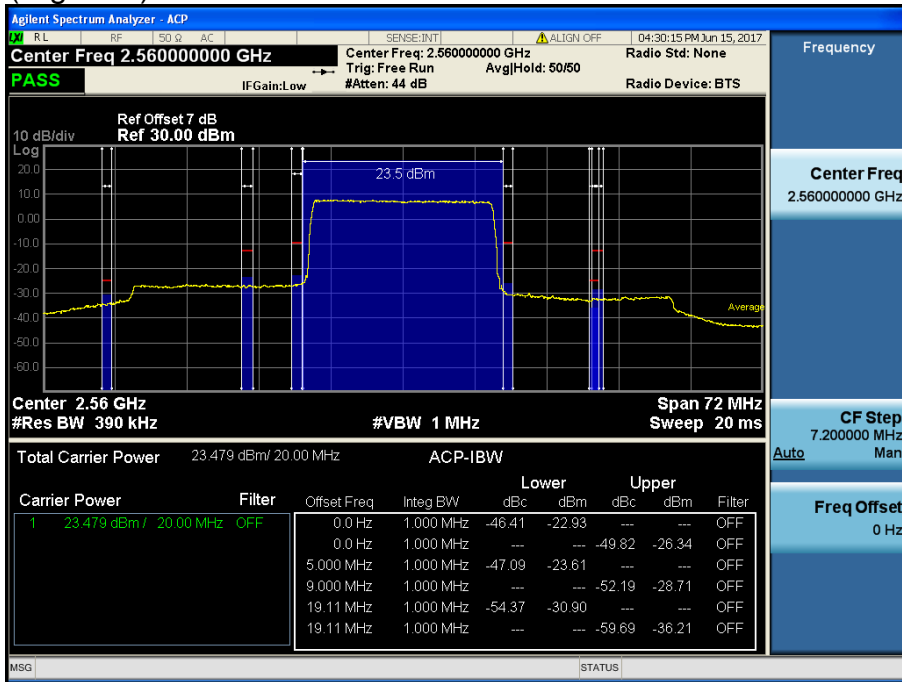

8.3.4 LTE Band 7

- Band Edge (Low CH)

LTE Band 7 / 20MHz / 16QAM - RB Size/Offset (100/0)

- Band Edge (MID CH)

LTE Band 7 / 20MHz / QPSK - RB Size/Offset (100/0)

- Band Edge (High CH)

LTE Band 7 / 20MHz / QPSK - RB Size/Offset (100/0)

- Band Edge (Low CH)

LTE Band 7 / 15MHz / QPSK - RB Size/Offset (75/0)

- Band Edge (MID CH)

LTE Band 7 / 15MHz / QPSK - RB Size/Offset (75/0)

- Band Edge (High CH)

LTE Band 7 / 15MHz / 16QAM - RB Size/Offset (75/0)