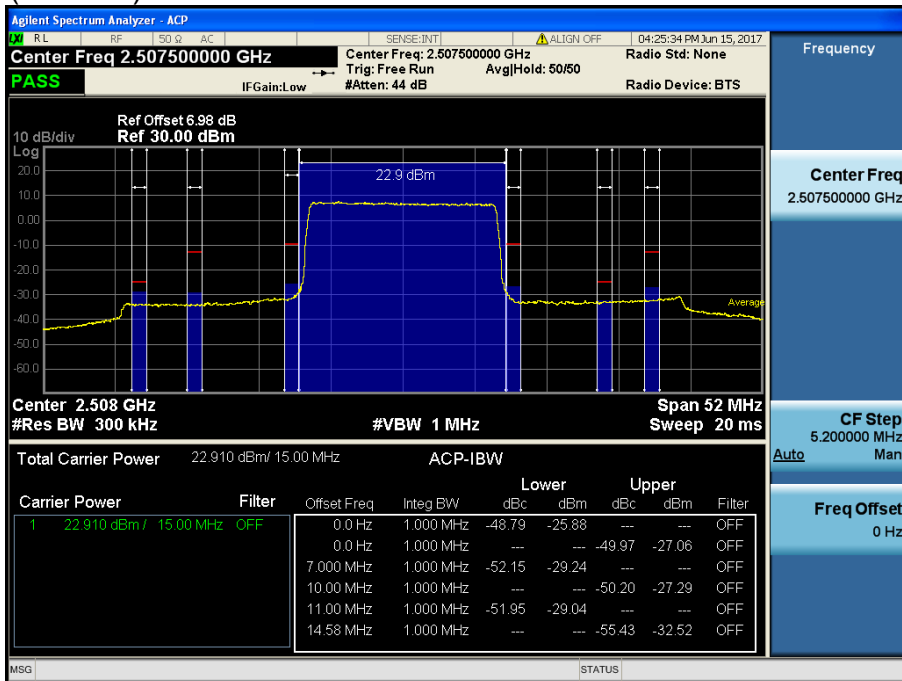

8.3.4 LTE Band 7

- Band Edge (Low CH)

LTE Band 7 / 20MHz / 16QAM - RB Size/Offset (100/0)

- Band Edge (MID CH)

LTE Band 7 / 20MHz / QPSK - RB Size/Offset (100/0)

- Band Edge (High CH)

LTE Band 7 / 20MHz / QPSK - RB Size/Offset (100/0)

- Band Edge (Low CH)

LTE Band 7 / 15MHz / QPSK - RB Size/Offset (75/0)

- Band Edge (MID CH)

LTE Band 7 / 15MHz / QPSK - RB Size/Offset (75/0)

- Band Edge (High CH)

LTE Band 7 / 15MHz / 16QAM - RB Size/Offset (75/0)