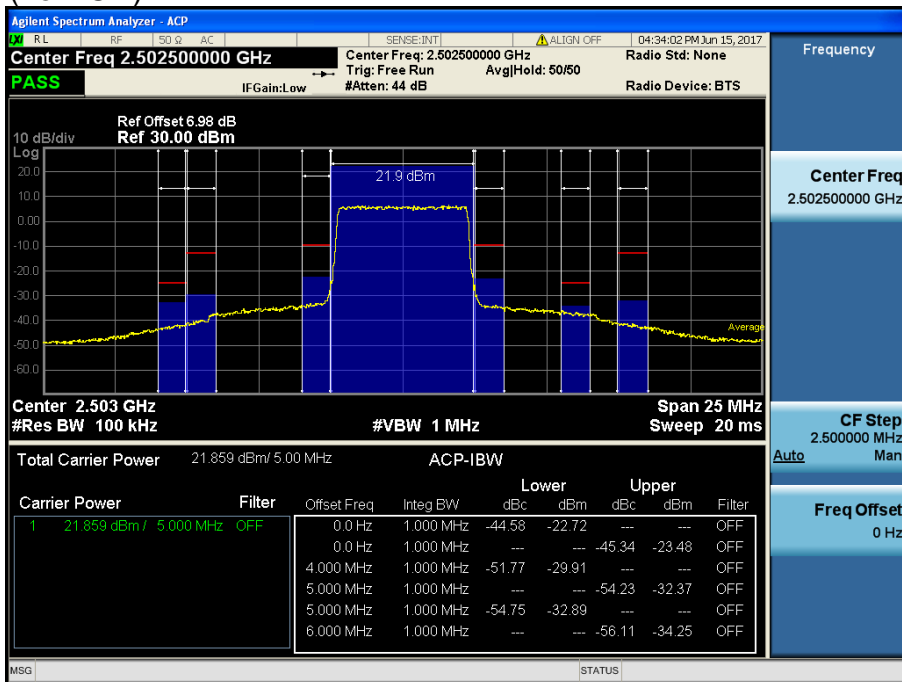

- Band Edge (Low CH)

LTE Band 7 / 10MHz / QPSK - RB Size/Offset (50/0)

- Band Edge (MID CH)

LTE Band 7 / 10MHz / QPSK - RB Size/Offset (50/0)

- Band Edge (High CH)

LTE Band 7 / 10MHz / QPSK - RB Size/Offset (50/0)

- Band Edge (Low CH)

LTE Band 7 / 5MHz / 16QAM - RB Size/Offset (25/0)

- Band Edge (MID CH)

LTE Band 7 / 5MHz / QPSK - RB Size/Offset (25/0)

- Band Edge (High CH)

LTE Band 7 / 5MHz / QPSK - RB Size/Offset (25/0)