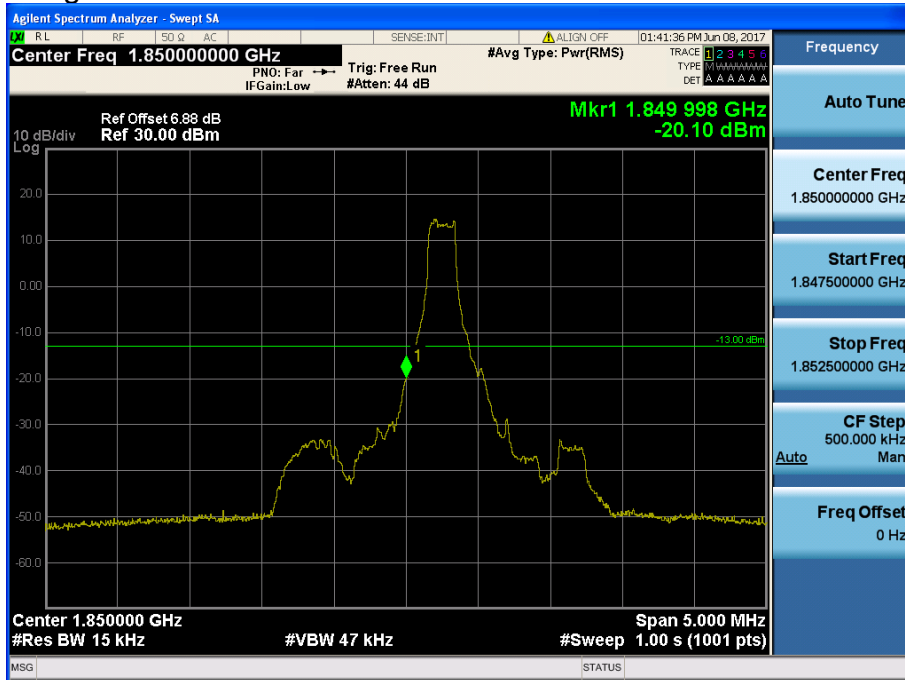

- Upper Extended Band Edge

LTE Band 2 / 5MHz / QPSK - RB Size/Offset (12/13)

- Lower Band Edge

LTE Band 2 / 3MHz / QPSK - RB Size/Offset (1/0)

- Lower Extended Band Edge

LTE Band 2 / 3MHz / 16QAM - RB Size/Offset (15/0)

- Upper Band Edge

LTE Band 2 / 3MHz / 16QAM - RB Size/Offset (1/14)

- Upper Extended Band Edge

LTE Band 2 / 3MHz / QPSK - RB Size/Offset (8/3)

- Lower Band Edge

LTE Band 2 / 1.4MHz / 16QAM - RB Size/Offset (1/0)

- Lower Extended Band Edge

LTE Band 2 / 1.4MHz / 16QAM - RB Size/Offset (3/1)

- Upper Band Edge

LTE Band 2 / 1.4MHz / QPSK - RB Size/Offset (3/3)

- Upper Extended Band Edge

LTE Band 2 / 1.4MHz / QPSK - RB Size/Offset (3/0)