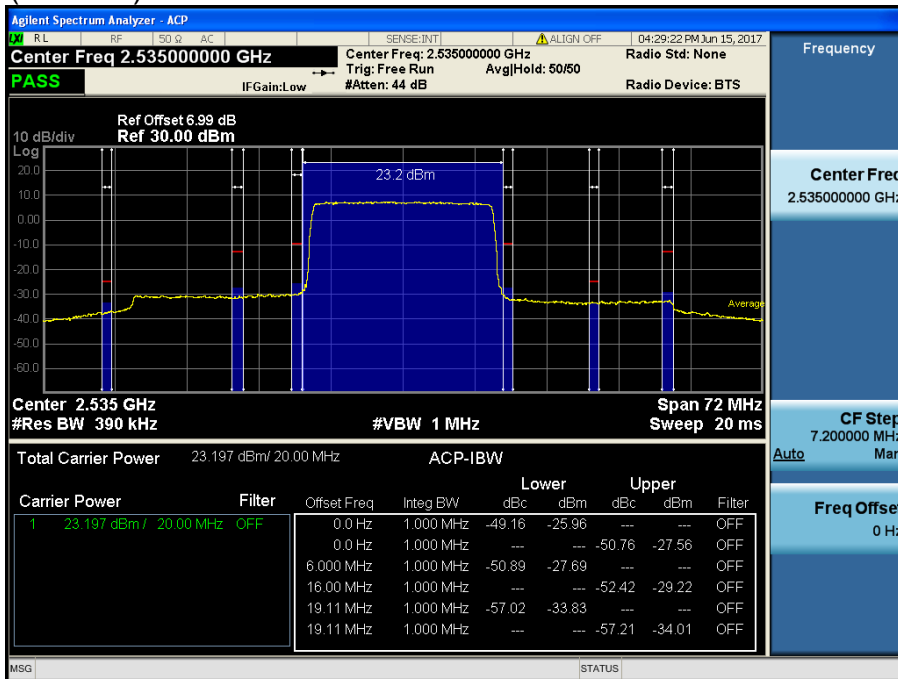

- Upper Band Edge

LTE Band 2 / 3MHz / 16QAM - RB Size/Offset (1/14)

- Upper Extended Band Edge

LTE Band 2 / 3MHz / QPSK - RB Size/Offset (8/3)

- Lower Band Edge

LTE Band 2 / 1.4MHz / 16QAM - RB Size/Offset (1/0)

- Lower Extended Band Edge

LTE Band 2 / 1.4MHz / 16QAM - RB Size/Offset (3/1)

- Upper Band Edge

LTE Band 2 / 1.4MHz / QPSK - RB Size/Offset (3/3)

- Upper Extended Band Edge

LTE Band 2 / 1.4MHz / QPSK - RB Size/Offset (3/0)

8.3.4 LTE Band 7

- Band Edge (Low CH)

LTE Band 7 / 20MHz / 16QAM - RB Size/Offset (100/0)

- Band Edge (MID CH)

LTE Band 7 / 20MHz / QPSK - RB Size/Offset (100/0)

- Band Edge (High CH)

LTE Band 7 / 20MHz / QPSK - RB Size/Offset (100/0)