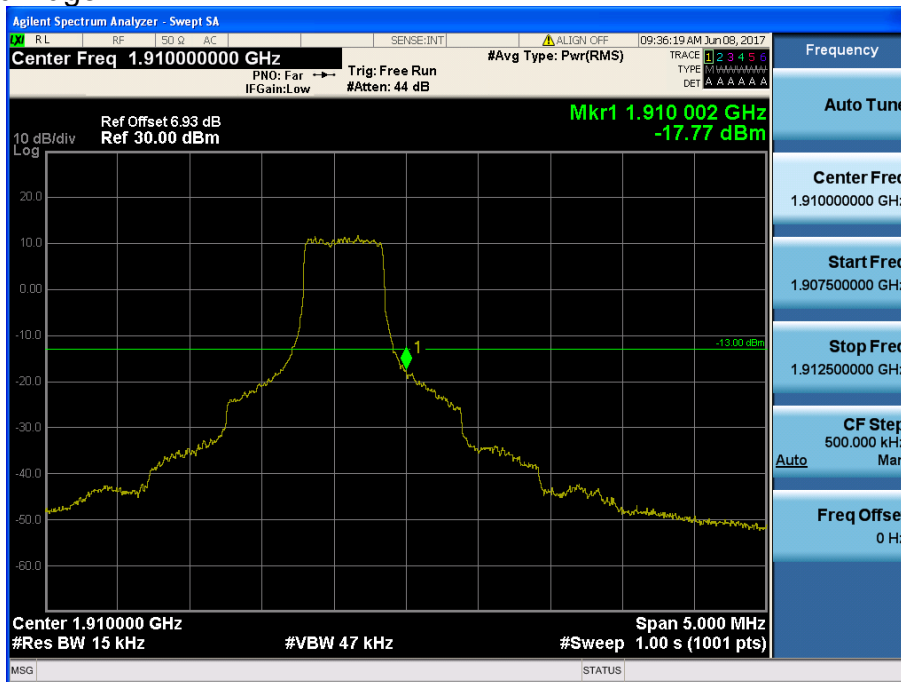

- Upper Extended Band Edge

LTE Band 2 / 5MHz / QPSK - RB Size/Offset (12/13)

- Lower Band Edge

LTE Band 2 / 3MHz / QPSK - RB Size/Offset (1/0)

- Lower Extended Band Edge

LTE Band 2 / 3MHz / 16QAM - RB Size/Offset (15/0)

- Upper Band Edge

LTE Band 2 / 3MHz / 16QAM - RB Size/Offset (1/14)

- Upper Extended Band Edge

LTE Band 2 / 3MHz / QPSK - RB Size/Offset (8/3)

- Lower Band Edge

LTE Band 2 / 1.4MHz / 16QAM - RB Size/Offset (1/0)

- Lower Extended Band Edge

LTE Band 2 / 1.4MHz / 16QAM - RB Size/Offset (3/1)

- Upper Band Edge

LTE Band 2 / 1.4MHz / QPSK - RB Size/Offset (3/3)

- Upper Extended Band Edge

LTE Band 2 / 1.4MHz / QPSK - RB Size/Offset (3/0)