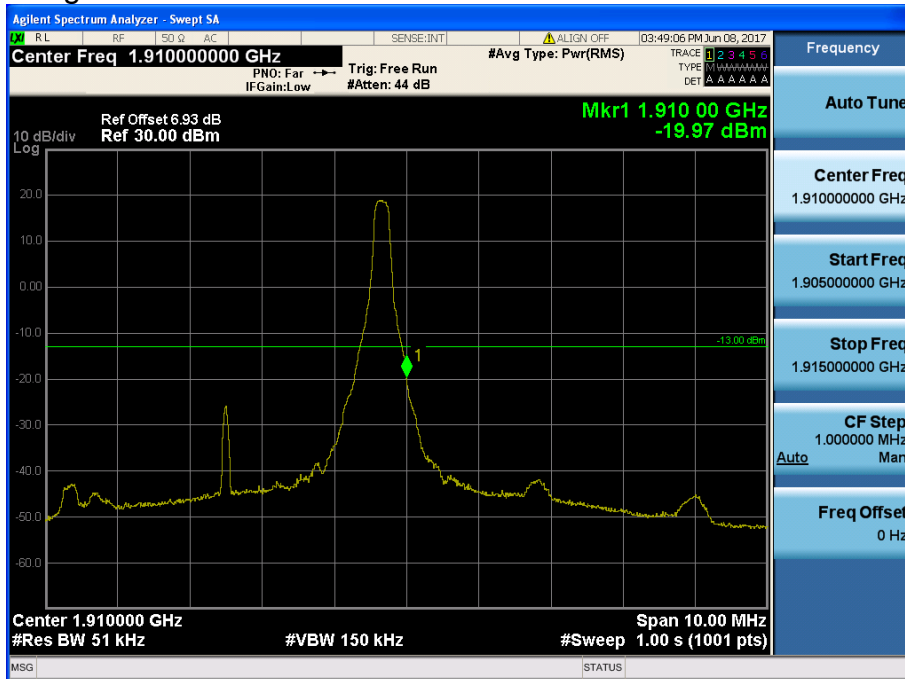

- Lower Band Edge

LTE Band 2 / 5MHz / 16QAM - RB Size/Offset (1/0)

- Lower Extended Band Edge

LTE Band 2 / 5MHz / 16QAM - RB Size/Offset (25/0)

- Upper Band Edge

LTE Band 2 / 5MHz / QPSK - RB Size/Offset (1/12)

- Upper Extended Band Edge

LTE Band 2 / 5MHz / QPSK - RB Size/Offset (12/13)

- Lower Band Edge

LTE Band 2 / 3MHz / QPSK - RB Size/Offset (1/0)

- Lower Extended Band Edge

LTE Band 2 / 3MHz / 16QAM - RB Size/Offset (15/0)