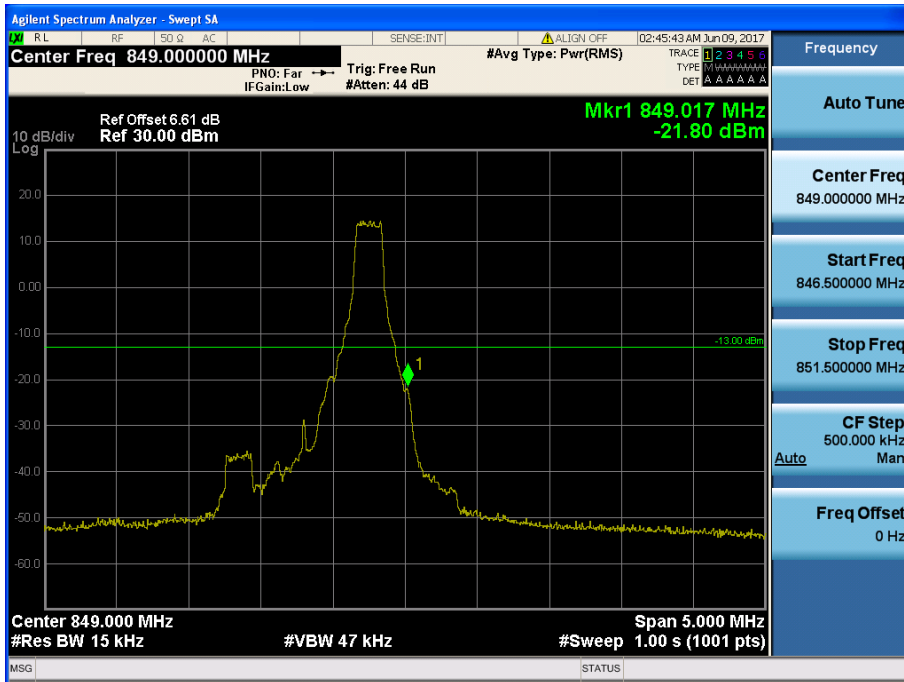

- Upper Band Edge

LTE Band 5 / 3MHz / 16QAM - RB Size/Offset (1/14)

- Upper Extended Band Edge

LTE Band 5 / 3MHz / QPSK - RB Size/Offset (15/0)

- Lower Band Edge

LTE Band 5 / 1.4MHz / 16QAM - RB Size/Offset (1/0)

- Lower Extended Band Edge

LTE Band 5 / 1.4MHz / QPSK - RB Size/Offset (6/0)

- Upper Band Edge

LTE Band 5 / 1.4MHz / 16QAM - RB Size/Offset (1/5)

- Upper Extended Band Edge

LTE Band 5 / 1.4MHz / QPSK - RB Size/Offset (6/0)