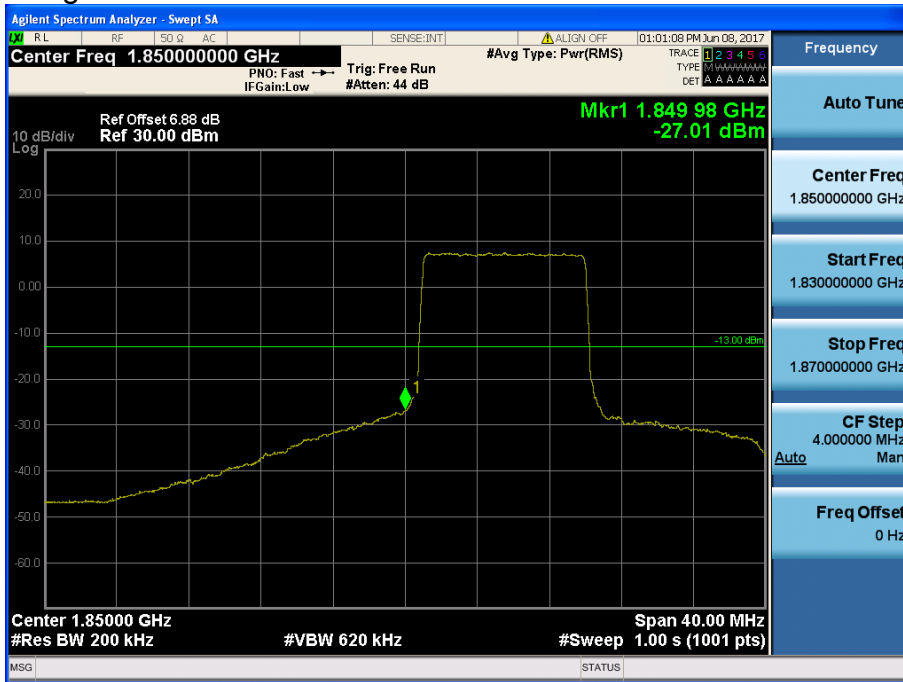

- Upper Band Edge

LTE Band 5 / 3MHz / 16QAM - RB Size/Offset (1/14)

- Upper Extended Band Edge

LTE Band 5 / 3MHz / QPSK - RB Size/Offset (15/0)

- Lower Band Edge

LTE Band 5 / 1.4MHz / 16QAM - RB Size/Offset (1/0)

- Lower Extended Band Edge

LTE Band 5 / 1.4MHz / QPSK - RB Size/Offset (6/0)

- Upper Band Edge

LTE Band 5 / 1.4MHz / 16QAM - RB Size/Offset (1/5)

- Upper Extended Band Edge

LTE Band 5 / 1.4MHz / QPSK - RB Size/Offset (6/0)

8.3.3 LTE Band 2

- Lower Band Edge

LTE Band 2 / 20MHz / QPSK - RB Size/Offset (50/0)

- Lower Extended Band Edge

LTE Band 2 / 20MHz / QPSK - RB Size/Offset (50/0)

- Upper Band Edge

LTE Band 2 / 20MHz / 16QAM - RB Size/Offset (1/99)

- Upper Extended Band Edge

LTE Band 2 / 20MHz / 16QAM - RB Size/Offset (50/50)

- Lower Band Edge

LTE Band 2 / 15MHz / 16QAM - RB Size/Offset (1/0)

- Lower Extended Band Edge

LTE Band 2 / 15MHz / QPSK - RB Size/Offset (75/0)