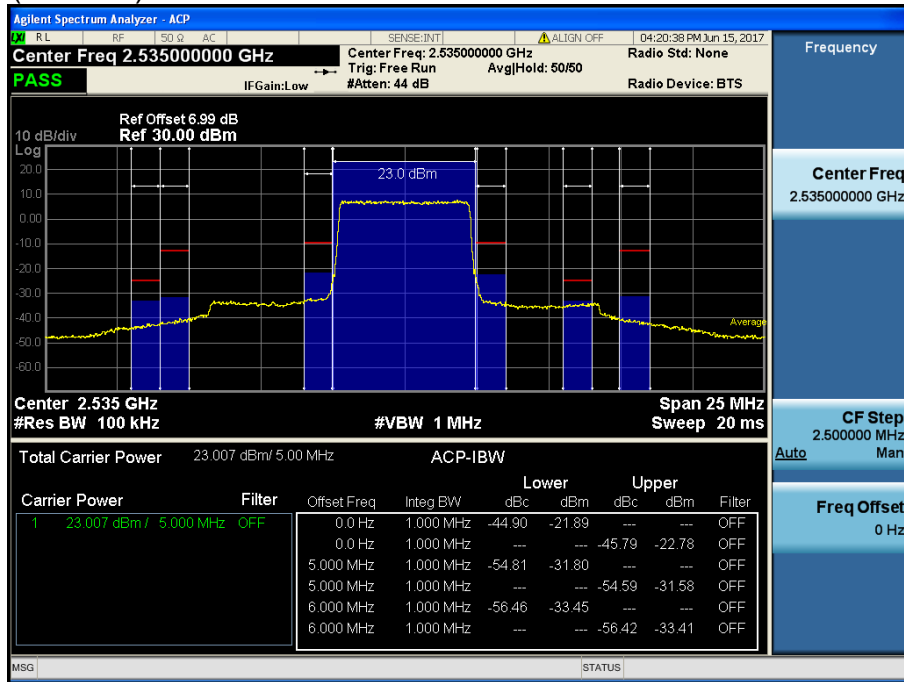

- Band Edge (Low CH)

LTE Band 7 / 10MHz / QPSK - RB Size/Offset (50/0)

- Band Edge (MID CH)

LTE Band 7 / 10MHz / QPSK - RB Size/Offset (50/0)

- Band Edge (High CH)

LTE Band 7 / 10MHz / QPSK - RB Size/Offset (50/0)

- Band Edge (Low CH)

LTE Band 7 / 5MHz / 16QAM - RB Size/Offset (25/0)

- Band Edge (MID CH)

LTE Band 7 / 5MHz / QPSK - RB Size/Offset (25/0)

- Band Edge (High CH)

LTE Band 7 / 5MHz / QPSK - RB Size/Offset (25/0)