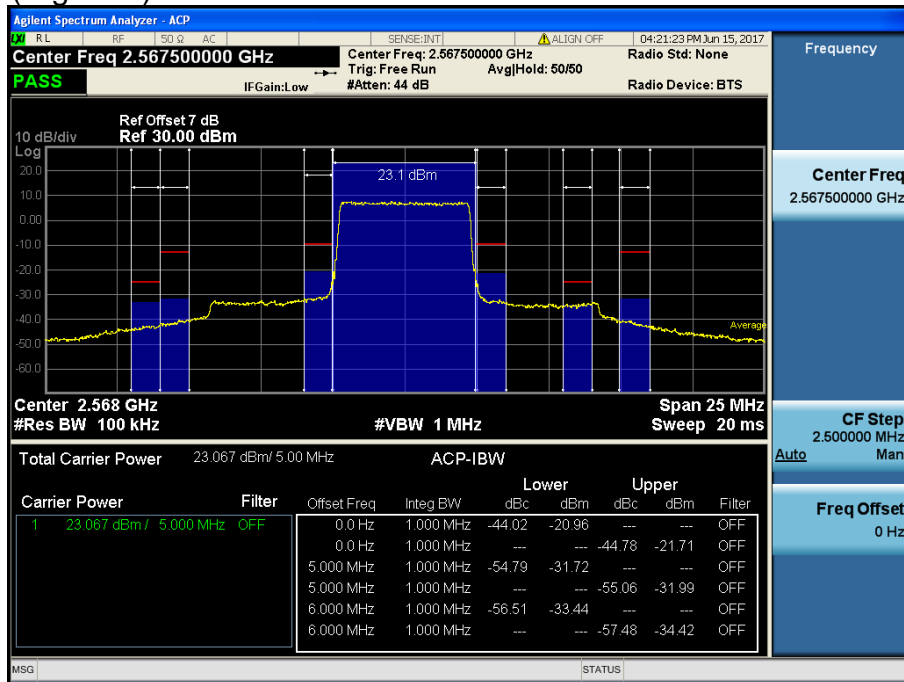

- Band Edge (Low CH)

LTE Band 7 / 10MHz / QPSK - RB Size/Offset (50/0)

- Band Edge (MID CH)

LTE Band 7 / 10MHz / QPSK - RB Size/Offset (50/0)

- Band Edge (High CH)

LTE Band 7 / 10MHz / QPSK - RB Size/Offset (50/0)

- Band Edge (Low CH)

LTE Band 7 / 5MHz / 16QAM - RB Size/Offset (25/0)

- Band Edge (MID CH)

LTE Band 7 / 5MHz / QPSK - RB Size/Offset (25/0)

- Band Edge (High CH)

LTE Band 7 / 5MHz / QPSK - RB Size/Offset (25/0)