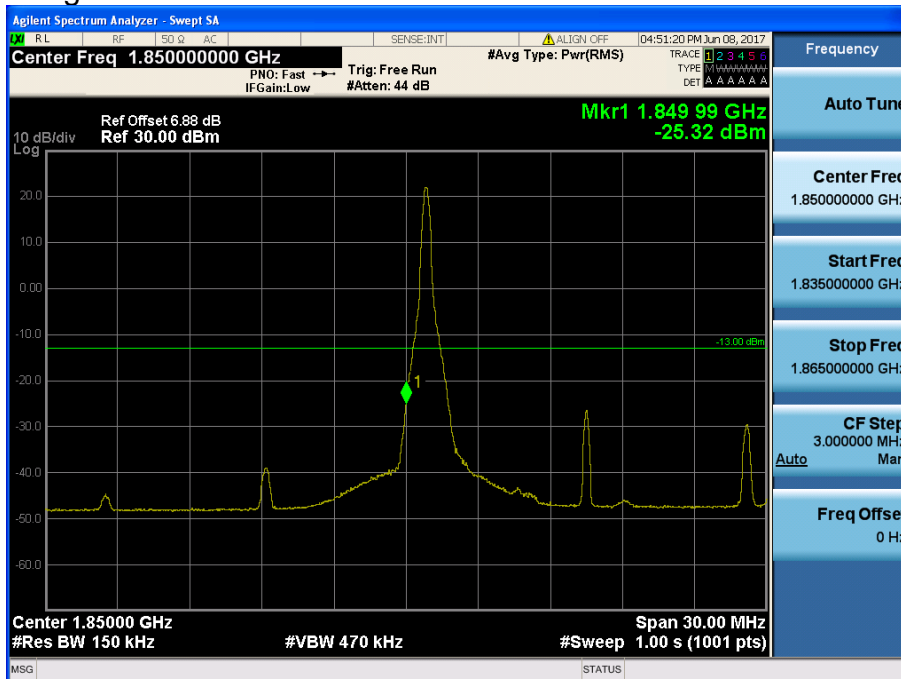

- Lower Extended Band Edge

LTE Band 5 / 1.4MHz / QPSK - RB Size/Offset (6/0)

- Upper Band Edge

LTE Band 5 / 1.4MHz / 16QAM - RB Size/Offset (1/5)

- Upper Extended Band Edge

LTE Band 5 / 1.4MHz / QPSK - RB Size/Offset (6/0)

8.3.3 LTE Band 2

- Lower Band Edge

LTE Band 2 / 20MHz / QPSK - RB Size/Offset (50/0)

- Lower Extended Band Edge

LTE Band 2 / 20MHz / QPSK - RB Size/Offset (50/0)

- Upper Band Edge

LTE Band 2 / 20MHz / 16QAM - RB Size/Offset (1/99)

- Upper Extended Band Edge

LTE Band 2 / 20MHz / 16QAM - RB Size/Offset (50/50)

- Lower Band Edge

LTE Band 2 / 15MHz / 16QAM - RB Size/Offset (1/0)

- Lower Extended Band Edge

LTE Band 2 / 15MHz / QPSK - RB Size/Offset (75/0)

- Upper Band Edge

LTE Band 2 / 15MHz / 16QAM - RB Size/Offset (1/74)

- Upper Extended Band Edge

LTE Band 2 / 15MHz / QPSK - RB Size/Offset (1/74)

- Lower Band Edge

LTE Band 2 / 10MHz / QPSK - RB Size/Offset (25/0)