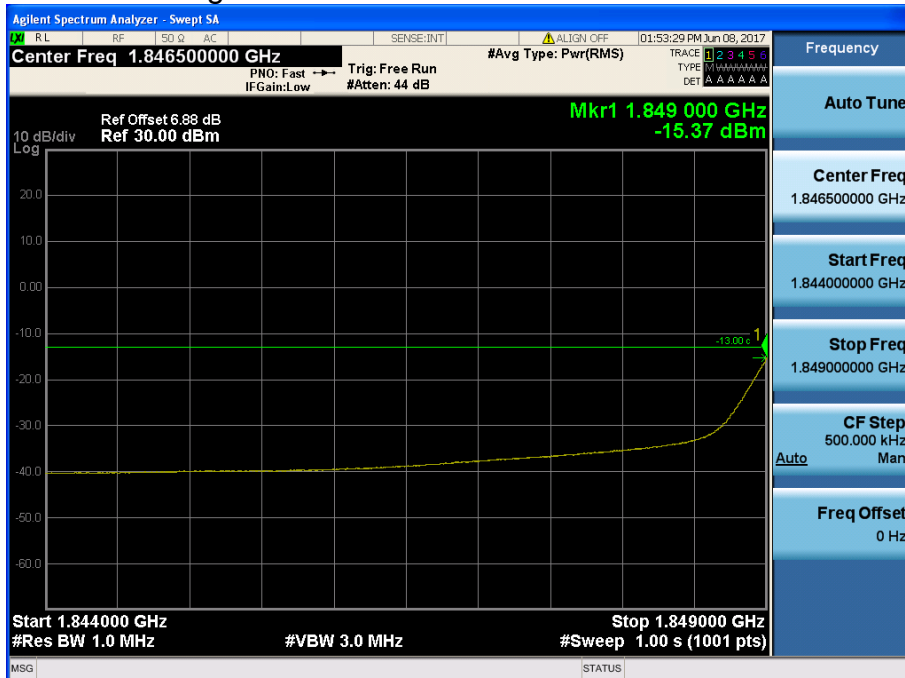

- Upper Extended Band Edge

LTE Band 2 / 5MHz / QPSK - RB Size/Offset (12/13)

- Lower Band Edge

LTE Band 2 / 3MHz / QPSK - RB Size/Offset (1/0)

- Lower Extended Band Edge

LTE Band 2 / 3MHz / 16QAM - RB Size/Offset (15/0)

- Upper Band Edge

LTE Band 2 / 3MHz / 16QAM - RB Size/Offset (1/14)

- Upper Extended Band Edge

LTE Band 2 / 3MHz / QPSK - RB Size/Offset (8/3)

- Lower Band Edge

LTE Band 2 / 1.4MHz / 16QAM - RB Size/Offset (1/0)

- Lower Extended Band Edge

LTE Band 2 / 1.4MHz / 16QAM - RB Size/Offset (3/1)

- Upper Band Edge

LTE Band 2 / 1.4MHz / QPSK - RB Size/Offset (3/3)

- Upper Extended Band Edge

LTE Band 2 / 1.4MHz / QPSK - RB Size/Offset (3/0)