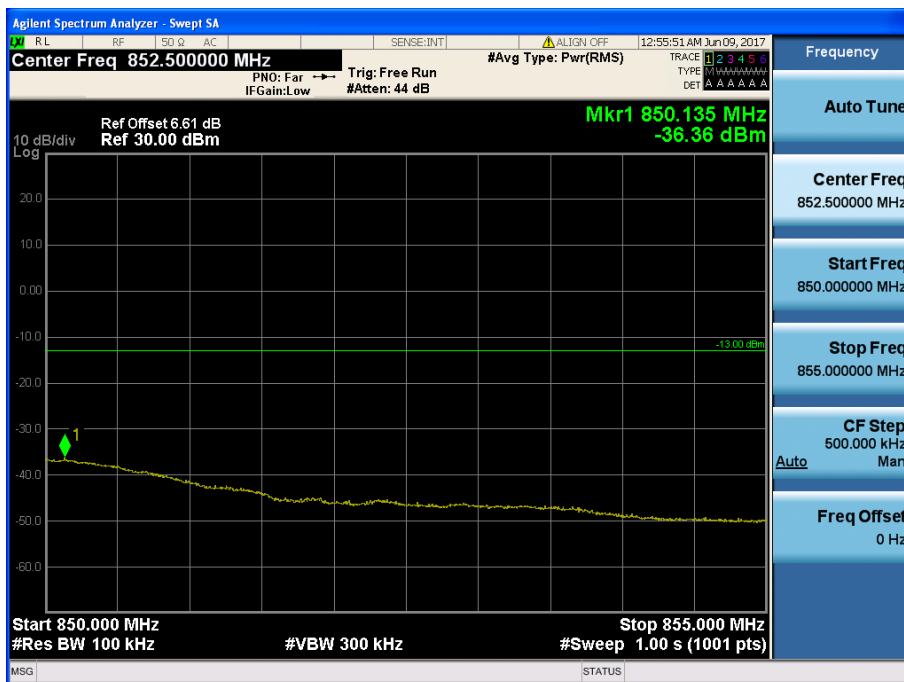

- Upper Band Edge

LTE Band 5 / 3MHz / 16QAM - RB Size/Offset (1/14)

- Upper Extended Band Edge

LTE Band 5 / 3MHz / QPSK - RB Size/Offset (15/0)

- Lower Band Edge

LTE Band 5 / 1.4MHz / 16QAM - RB Size/Offset (1/0)

- Lower Extended Band Edge

LTE Band 5 / 1.4MHz / QPSK - RB Size/Offset (6/0)

- Upper Band Edge

LTE Band 5 / 1.4MHz / 16QAM - RB Size/Offset (1/5)

- Upper Extended Band Edge

LTE Band 5 / 1.4MHz / QPSK - RB Size/Offset (6/0)

8.3.3 LTE Band 2

- Lower Band Edge

LTE Band 2 / 20MHz / QPSK - RB Size/Offset (50/0)

- Lower Extended Band Edge

LTE Band 2 / 20MHz / QPSK - RB Size/Offset (50/0)

- Upper Band Edge

LTE Band 2 / 20MHz / 16QAM - RB Size/Offset (1/99)

- Upper Extended Band Edge

LTE Band 2 / 20MHz / 16QAM - RB Size/Offset (50/50)

- Lower Band Edge

LTE Band 2 / 15MHz / 16QAM - RB Size/Offset (1/0)

- Lower Extended Band Edge

LTE Band 2 / 15MHz / QPSK - RB Size/Offset (75/0)