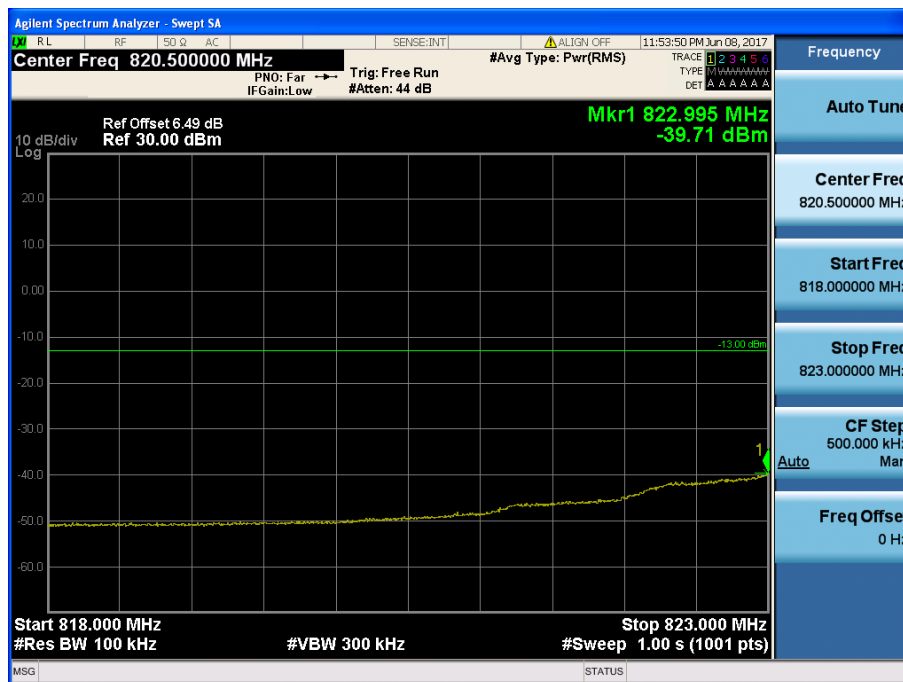

- Upper Band Edge

LTE Band 5 / 3MHz / 16QAM - RB Size/Offset (1/14)

- Upper Extended Band Edge

LTE Band 5 / 3MHz / QPSK - RB Size/Offset (15/0)

- Lower Band Edge

LTE Band 5 / 1.4MHz / 16QAM - RB Size/Offset (1/0)

- Lower Extended Band Edge

LTE Band 5 / 1.4MHz / QPSK - RB Size/Offset (6/0)

- Upper Band Edge

LTE Band 5 / 1.4MHz / 16QAM - RB Size/Offset (1/5)

- Upper Extended Band Edge

LTE Band 5 / 1.4MHz / QPSK - RB Size/Offset (6/0)

8.3.3 LTE Band 2

- Lower Band Edge

LTE Band 2 / 20MHz / QPSK - RB Size/Offset (50/0)

- Lower Extended Band Edge

LTE Band 2 / 20MHz / QPSK - RB Size/Offset (50/0)

- Upper Band Edge

LTE Band 2 / 20MHz / 16QAM - RB Size/Offset (1/99)

- Upper Extended Band Edge

LTE Band 2 / 20MHz / 16QAM - RB Size/Offset (50/50)

- Lower Band Edge

LTE Band 2 / 15MHz / 16QAM - RB Size/Offset (1/0)

- Lower Extended Band Edge

LTE Band 2 / 15MHz / QPSK - RB Size/Offset (75/0)