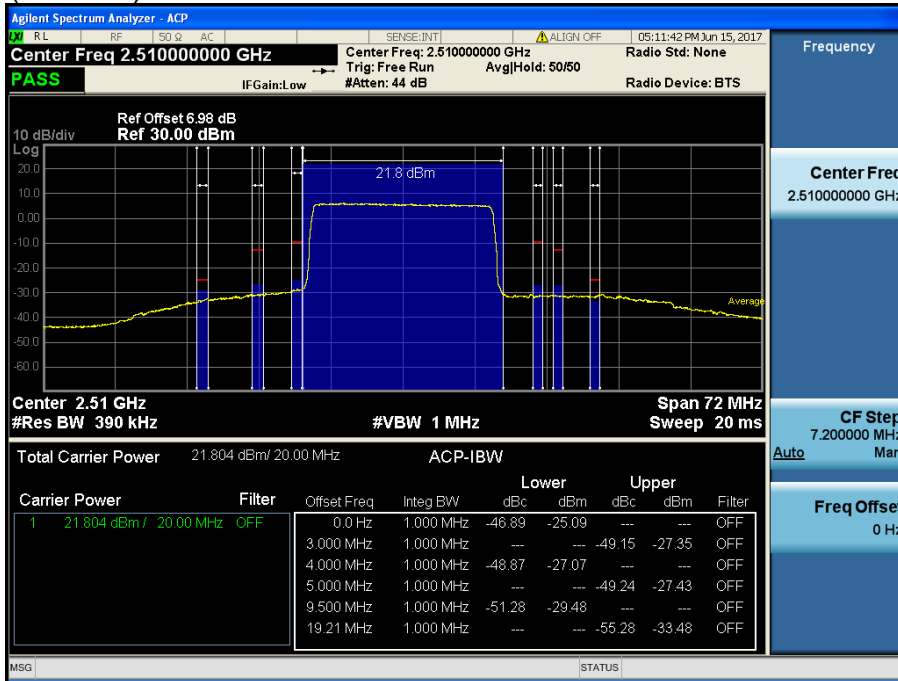

- Lower Extended Band Edge

LTE Band 2 / 1.4MHz / 16QAM - RB Size/Offset (3/1)

- Upper Band Edge

LTE Band 2 / 1.4MHz / QPSK - RB Size/Offset (3/3)

- Upper Extended Band Edge

LTE Band 2 / 1.4MHz / QPSK - RB Size/Offset (3/0)

8.3.4 LTE Band 7

- Band Edge (Low CH)

LTE Band 7 / 20MHz / 16QAM - RB Size/Offset (100/0)

- Band Edge (MID CH)

LTE Band 7 / 20MHz / QPSK - RB Size/Offset (100/0)

- Band Edge (High CH)

LTE Band 7 / 20MHz / QPSK - RB Size/Offset (100/0)