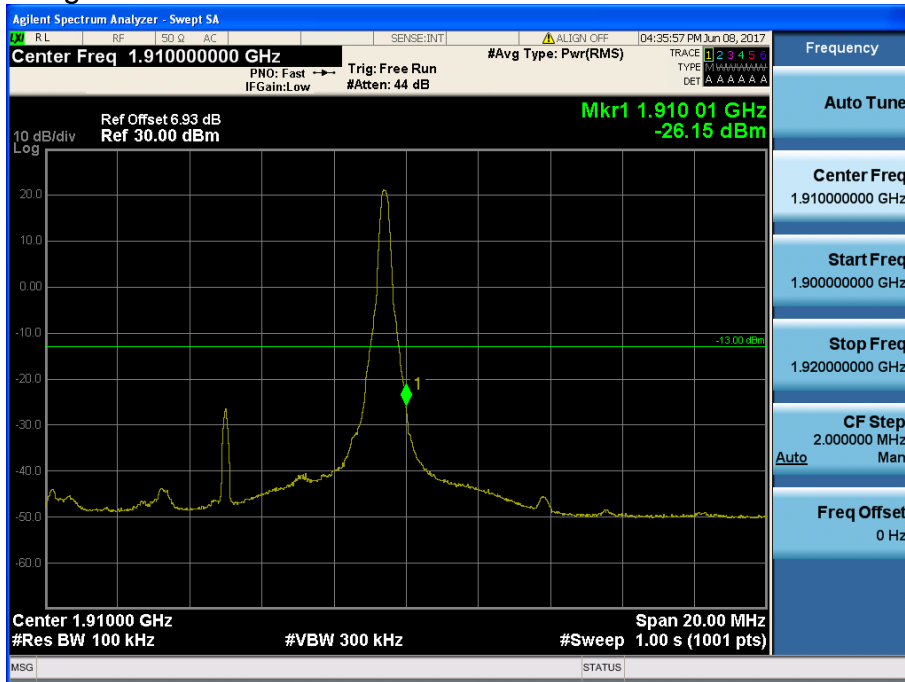

- Upper Extended Band Edge

LTE Band 2 / 20MHz / 16QAM - RB Size/Offset (50/50)

- Lower Band Edge

LTE Band 2 / 15MHz / 16QAM - RB Size/Offset (1/0)

- Lower Extended Band Edge

LTE Band 2 / 15MHz / QPSK - RB Size/Offset (75/0)

- Upper Band Edge

LTE Band 2 / 15MHz / 16QAM - RB Size/Offset (1/74)

- Upper Extended Band Edge

LTE Band 2 / 15MHz / QPSK - RB Size/Offset (1/74)

- Lower Band Edge

LTE Band 2 / 10MHz / QPSK - RB Size/Offset (25/0)

- Lower Extended Band Edge

LTE Band 2 / 10MHz / QPSK - RB Size/Offset (25/0)

- Upper Band Edge

LTE Band 2 / 10MHz / 16QAM - RB Size/Offset (1/49)

- Upper Extended Band Edge

LTE Band 2 / 10MHz / QPSK - RB Size/Offset (25/25)