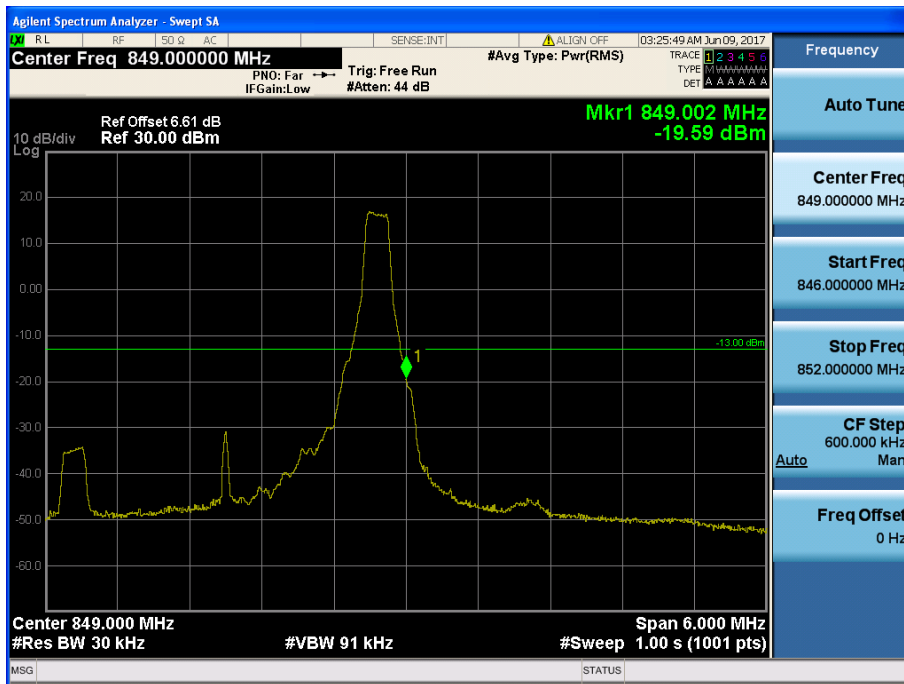

- Upper Band Edge

LTE Band 5 / 3MHz / 16QAM - RB Size/Offset (1/14)

- Upper Extended Band Edge

LTE Band 5 / 3MHz / QPSK - RB Size/Offset (15/0)

- Lower Band Edge

LTE Band 5 / 1.4MHz / 16QAM - RB Size/Offset (1/0)

- Lower Extended Band Edge

LTE Band 5 / 1.4MHz / QPSK - RB Size/Offset (6/0)

- Upper Band Edge

LTE Band 5 / 1.4MHz / 16QAM - RB Size/Offset (1/5)

- Upper Extended Band Edge

LTE Band 5 / 1.4MHz / QPSK - RB Size/Offset (6/0)