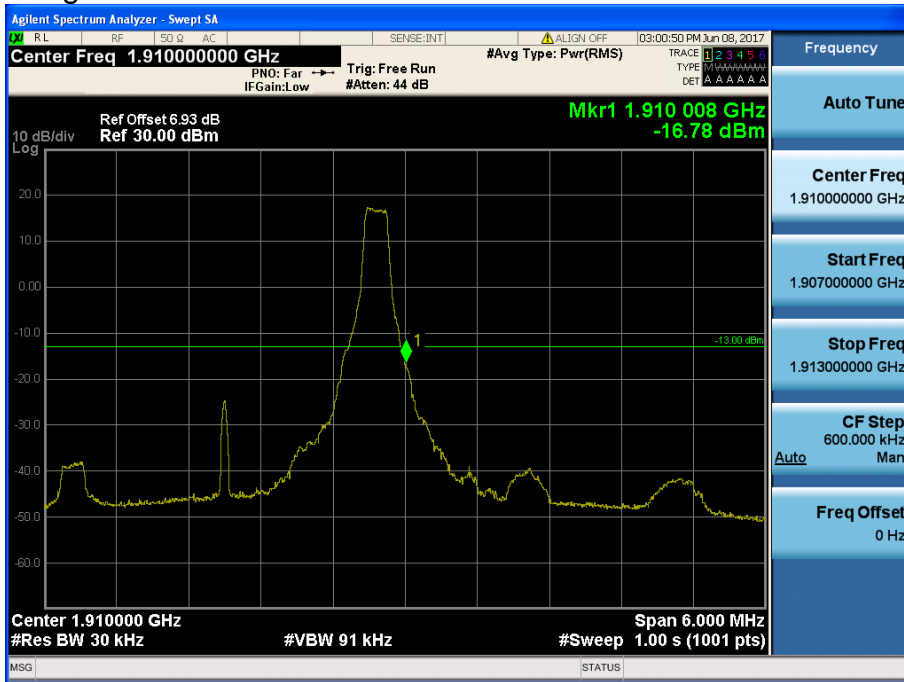

- Upper Extended Band Edge

LTE Band 2 / 5MHz / QPSK - RB Size/Offset (12/13)

- Lower Band Edge

LTE Band 2 / 3MHz / QPSK - RB Size/Offset (1/0)

- Lower Extended Band Edge

LTE Band 2 / 3MHz / 16QAM - RB Size/Offset (15/0)

- Upper Band Edge

LTE Band 2 / 3MHz / 16QAM - RB Size/Offset (1/14)

- Upper Extended Band Edge

LTE Band 2 / 3MHz / QPSK - RB Size/Offset (8/3)

- Lower Band Edge

LTE Band 2 / 1.4MHz / 16QAM - RB Size/Offset (1/0)