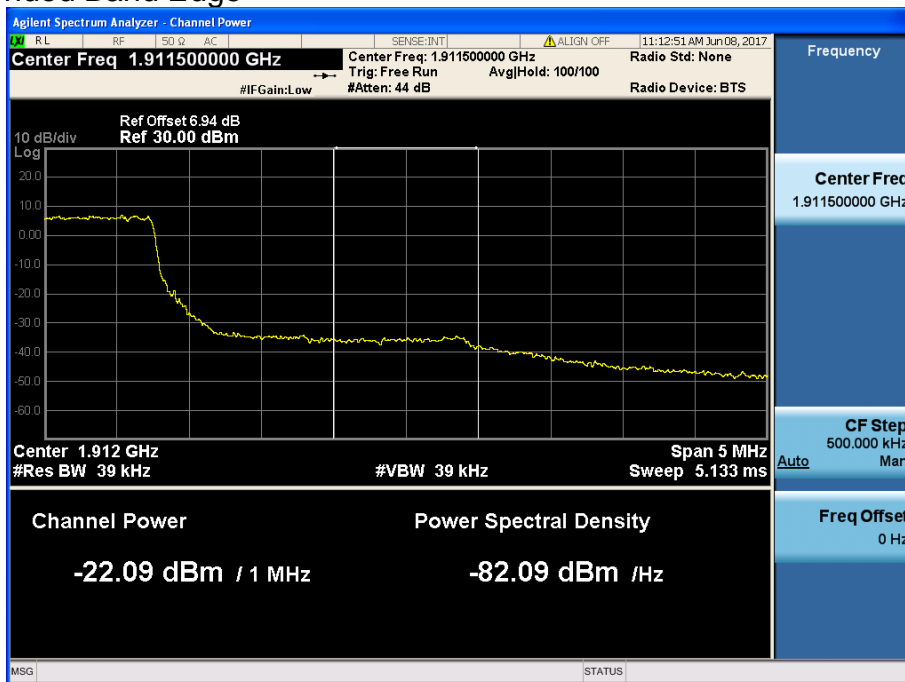

- Lower Extended Band Edge

LTE Band 2 / 10MHz / QPSK - RB Size/Offset (25/0)

- Upper Band Edge

LTE Band 2 / 10MHz / 16QAM - RB Size/Offset (1/49)

- Upper Extended Band Edge

LTE Band 2 / 10MHz / QPSK - RB Size/Offset (25/25)

- Lower Band Edge

LTE Band 2 / 5MHz / 16QAM - RB Size/Offset (1/0)

- Lower Extended Band Edge

LTE Band 2 / 5MHz / 16QAM - RB Size/Offset (25/0)

- Upper Band Edge

LTE Band 2 / 5MHz / QPSK - RB Size/Offset (1/12)

- Upper Extended Band Edge

LTE Band 2 / 5MHz / QPSK - RB Size/Offset (12/13)

- Lower Band Edge

LTE Band 2 / 3MHz / QPSK - RB Size/Offset (1/0)

- Lower Extended Band Edge

LTE Band 2 / 3MHz / 16QAM - RB Size/Offset (15/0)

- Upper Band Edge

LTE Band 2 / 3MHz / 16QAM - RB Size/Offset (1/14)

- Upper Extended Band Edge

LTE Band 2 / 3MHz / QPSK - RB Size/Offset (8/3)

- Lower Band Edge

LTE Band 2 / 1.4MHz / 16QAM - RB Size/Offset (1/0)