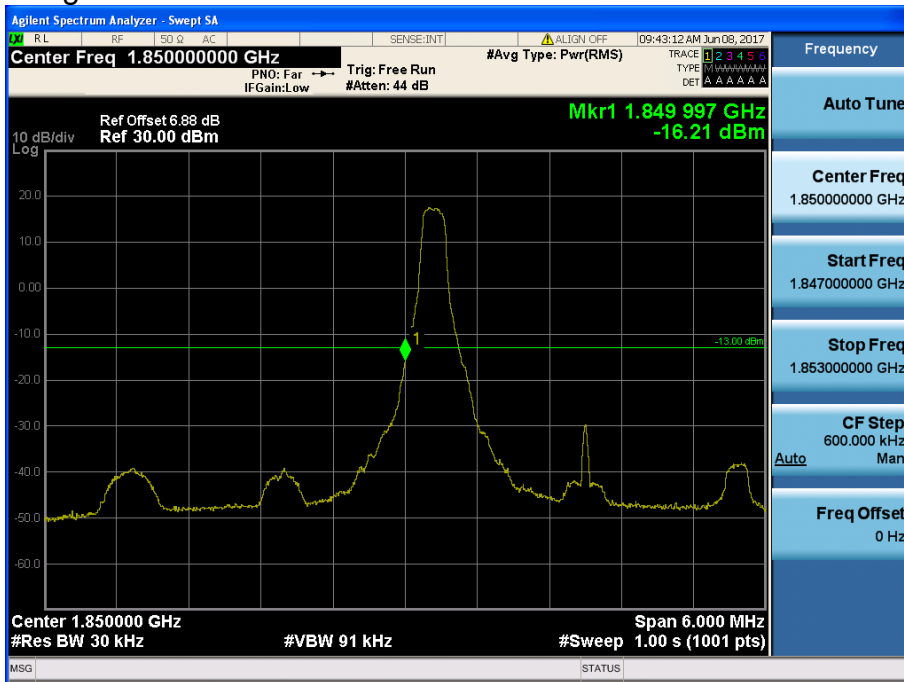

- Lower Extended Band Edge

LTE Band 2 / 10MHz / QPSK - RB Size/Offset (25/0)

- Upper Band Edge

LTE Band 2 / 10MHz / 16QAM - RB Size/Offset (1/49)

- Upper Extended Band Edge

LTE Band 2 / 10MHz / QPSK - RB Size/Offset (25/25)

- Lower Band Edge

LTE Band 2 / 5MHz / 16QAM - RB Size/Offset (1/0)

- Lower Extended Band Edge

LTE Band 2 / 5MHz / 16QAM - RB Size/Offset (25/0)

- Upper Band Edge

LTE Band 2 / 5MHz / QPSK - RB Size/Offset (1/12)

- Upper Extended Band Edge

LTE Band 2 / 5MHz / QPSK - RB Size/Offset (12/13)

- Lower Band Edge

LTE Band 2 / 3MHz / QPSK - RB Size/Offset (1/0)

- Lower Extended Band Edge

LTE Band 2 / 3MHz / 16QAM - RB Size/Offset (15/0)