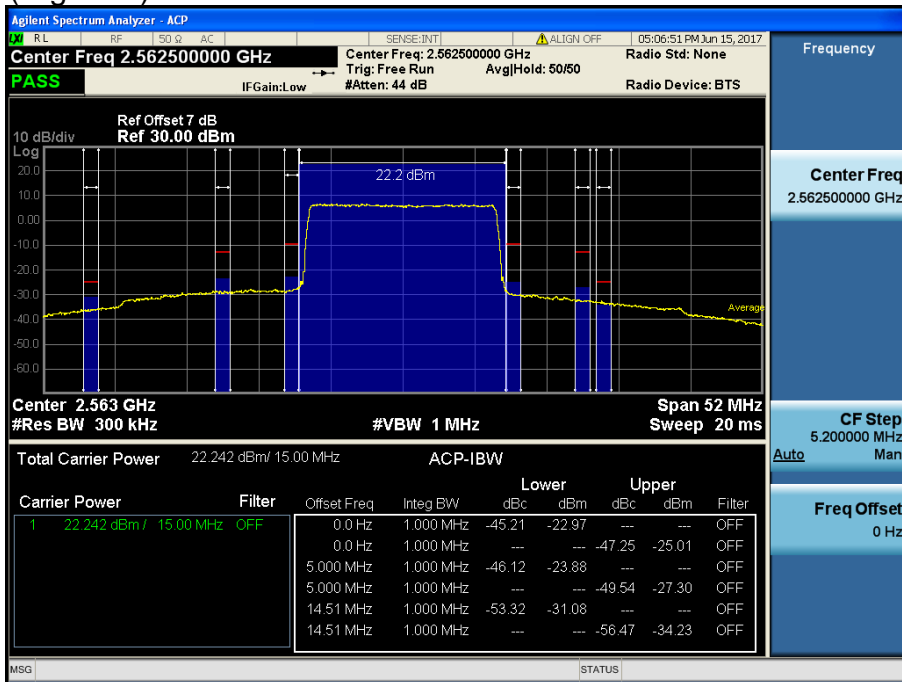

- Band Edge (Low CH)

LTE Band 7 / 15MHz / QPSK - RB Size/Offset (75/0)

- Band Edge (MID CH)

LTE Band 7 / 15MHz / QPSK - RB Size/Offset (75/0)

- Band Edge (High CH)

LTE Band 7 / 15MHz / 16QAM - RB Size/Offset (75/0)

- Band Edge (Low CH)

LTE Band 7 / 10MHz / QPSK - RB Size/Offset (50/0)

- Band Edge (MID CH)

LTE Band 7 / 10MHz / QPSK - RB Size/Offset (50/0)

- Band Edge (High CH)

LTE Band 7 / 10MHz / QPSK - RB Size/Offset (50/0)