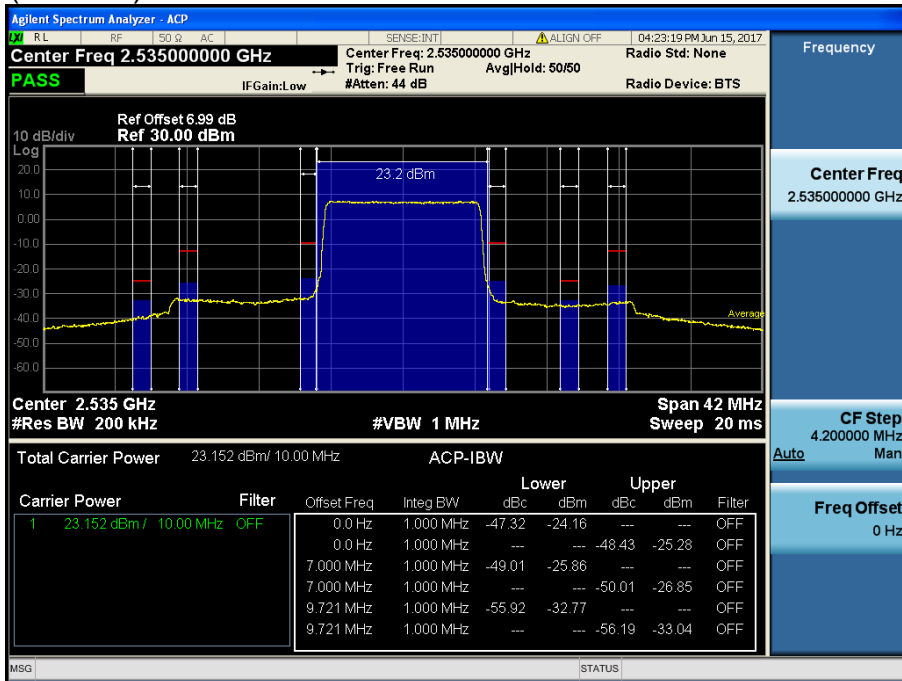

- Band Edge (Low CH)

LTE Band 7 / 15MHz / QPSK - RB Size/Offset (75/0)

- Band Edge (MID CH)

LTE Band 7 / 15MHz / QPSK - RB Size/Offset (75/0)

- Band Edge (High CH)

LTE Band 7 / 15MHz / 16QAM - RB Size/Offset (75/0)

- Band Edge (Low CH)

LTE Band 7 / 10MHz / QPSK - RB Size/Offset (50/0)

- Band Edge (MID CH)

LTE Band 7 / 10MHz / QPSK - RB Size/Offset (50/0)

- Band Edge (High CH)

LTE Band 7 / 10MHz / QPSK - RB Size/Offset (50/0)