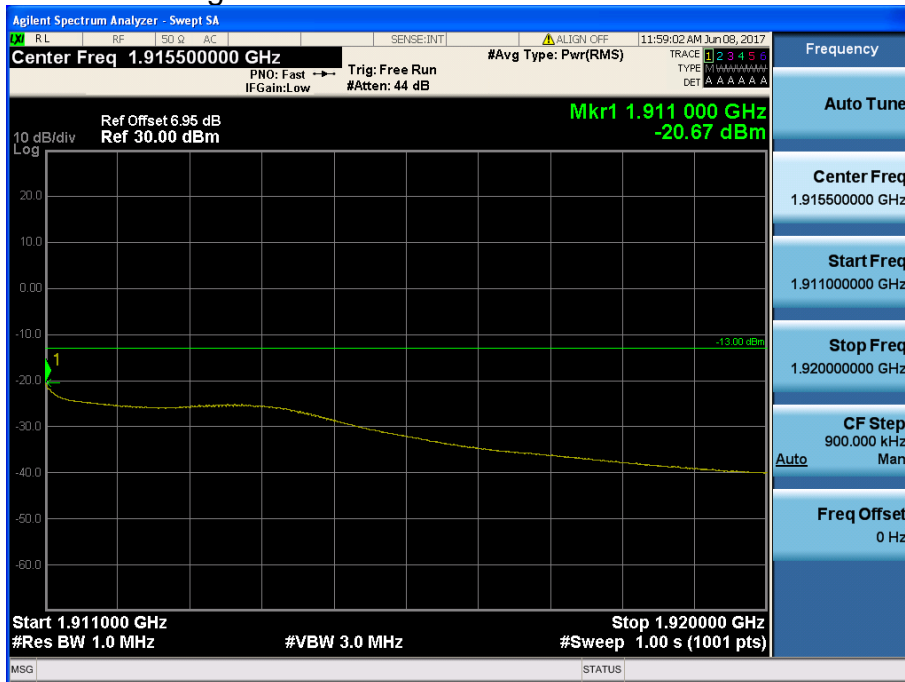

- Upper Band Edge

LTE Band 2 / 15MHz / 16QAM - RB Size/Offset (1/74)

- Upper Extended Band Edge

LTE Band 2 / 15MHz / QPSK - RB Size/Offset (1/74)

- Lower Band Edge

LTE Band 2 / 10MHz / QPSK - RB Size/Offset (25/0)

- Lower Extended Band Edge

LTE Band 2 / 10MHz / QPSK - RB Size/Offset (25/0)

- Upper Band Edge

LTE Band 2 / 10MHz / 16QAM - RB Size/Offset (1/49)

- Upper Extended Band Edge

LTE Band 2 / 10MHz / QPSK - RB Size/Offset (25/25)

- Lower Band Edge

LTE Band 2 / 5MHz / 16QAM - RB Size/Offset (1/0)

- Lower Extended Band Edge

LTE Band 2 / 5MHz / 16QAM - RB Size/Offset (25/0)

- Upper Band Edge

LTE Band 2 / 5MHz / QPSK - RB Size/Offset (1/12)

- Upper Extended Band Edge

LTE Band 2 / 5MHz / QPSK - RB Size/Offset (12/13)

- Lower Band Edge

LTE Band 2 / 3MHz / QPSK - RB Size/Offset (1/0)

- Lower Extended Band Edge

LTE Band 2 / 3MHz / 16QAM - RB Size/Offset (15/0)