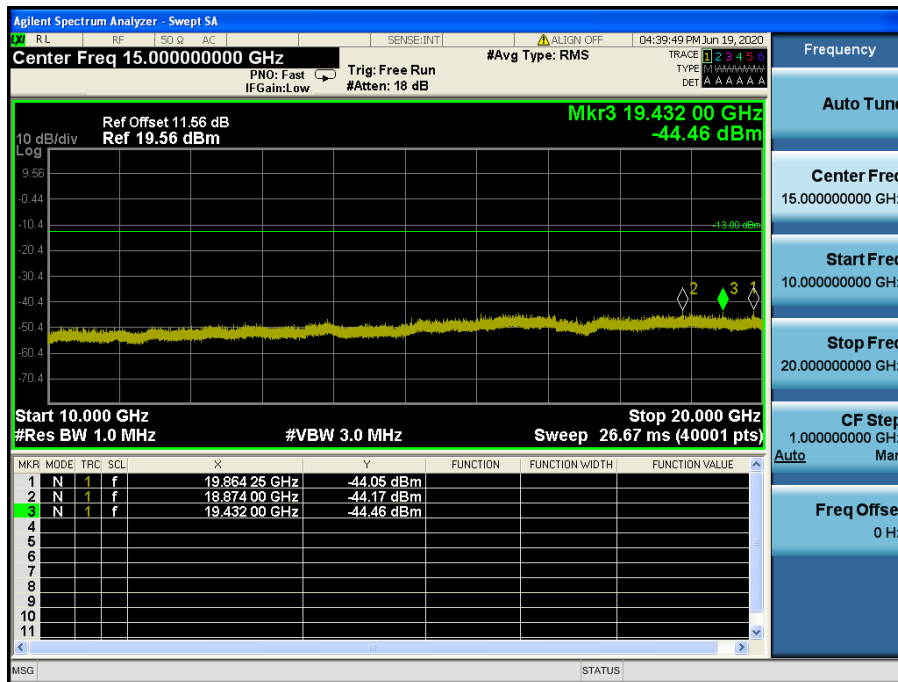

### 8.3 SPURIOUS EMISSIONS AT ANTENNA TERMINAL

#### GPRS850 & Channel: 190

GPRS850 & Channel: 251

EDGE850 & Channel: 128

EDGE850 & Channel: 190

EDGE850 & Channel: 251

GPRS1900 & Channel: 512

GPRS1900 & Channel: 512

GPRS1900 & Channel: 661

GPRS1900 & Channel: 661

GPRS1900 & Channel: 810

GPRS1900 & Channel: 810

EDGE1900 & Channel: 512

EDGE1900 & Channel: 512

EDGE1900 & Channel: 661

EDGE1900 & Channel: 661

EDGE1900 & Channel: 810

EDGE1900 & Channel: 810

WCDMA850 & Channel: 4 132

WCDMA850 & Channel: 4 183

WCDMA850 & Channel: 4 233

HSUPA850 & Channel: 4 132

HSUPA850 & Channel: 4 183

HSUPA850 & Channel: 4 233

WCDMA1700 & Channel: 1 312