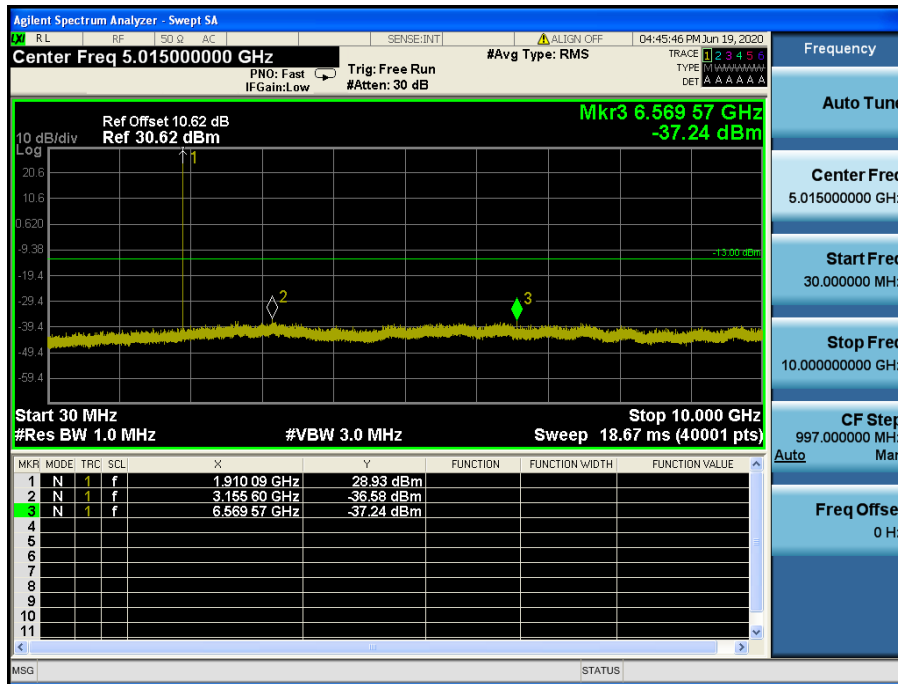

### 8.3 SPURIOUS EMISSIONS AT ANTENNA TERMINAL

#### GPRS850 & Channel: 190

GPRS850 & Channel: 251

EDGE850 & Channel: 128

EDGE850 & Channel: 190

EDGE850 & Channel: 251

GPRS1900 & Channel: 512

GPRS1900 & Channel: 512

GPRS1900 & Channel: 661

GPRS1900 & Channel: 661

GPRS1900 & Channel: 810

GPRS1900 & Channel: 810

EDGE1900 & Channel: 512

EDGE1900 & Channel: 512

EDGE1900 & Channel: 661

EDGE1900 & Channel: 661

EDGE1900 & Channel: 810

EDGE1900 & Channel: 810

WCDMA850 & Channel: 4 132

WCDMA850 & Channel: 4 183

WCDMA850 & Channel: 4 233

HSUPA850 & Channel: 4 132

HSUPA850 & Channel: 4 183

HSUPA850 & Channel: 4 233

WCDMA1700 & Channel: 1 312