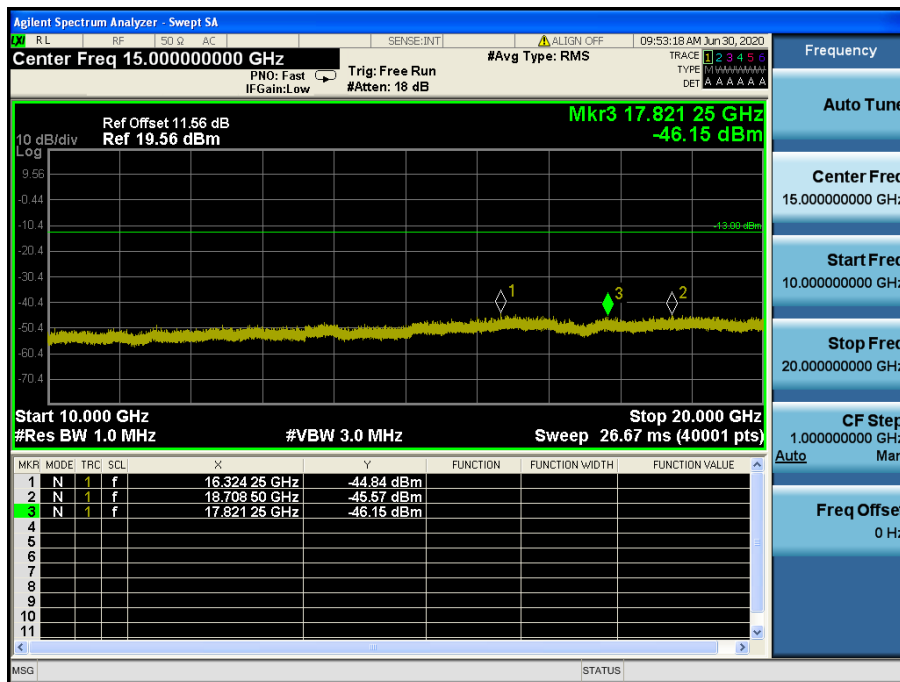

### 8.3 SPURIOUS EMISSIONS AT ANTENNA TERMINAL

#### GPRS850 & Channel: 190

GPRS850 & Channel: 251

EDGE850 & Channel: 128

EDGE850 & Channel: 190

EDGE850 & Channel: 251

GPRS1900 & Channel: 512

GPRS1900 & Channel: 512

GPRS1900 & Channel: 661

GPRS1900 & Channel: 661

GPRS1900 & Channel: 810

GPRS1900 & Channel: 810

EDGE1900 & Channel: 512

EDGE1900 & Channel: 512

EDGE1900 & Channel: 661

EDGE1900 & Channel: 661

EDGE1900 & Channel: 810

EDGE1900 & Channel: 810

WCDMA850 & Channel: 4 132

WCDMA850 & Channel: 4 183

WCDMA850 & Channel: 4 233

HSUPA850 & Channel: 4 132

HSUPA850 & Channel: 4 183

HSUPA850 & Channel: 4 233

WCDMA1700 & Channel: 1 312