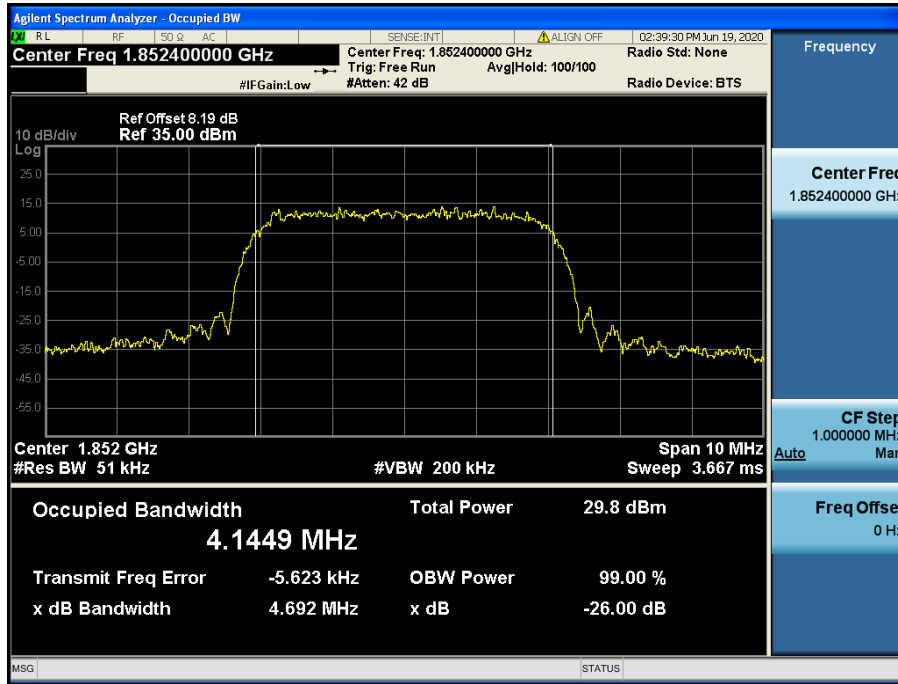

WCDMA1900 & Channel: 9 262

WCDMA1900 & Channel: 9 400

WCDMA1900 & Channel: 9 538

HSUPA1900 & Channel: 9 262

HSUPA1900 & Channel: 9 400

HSUPA1900 & Channel: 9 538

### 8.3 SPURIOUS EMISSIONS AT ANTENNA TERMINAL