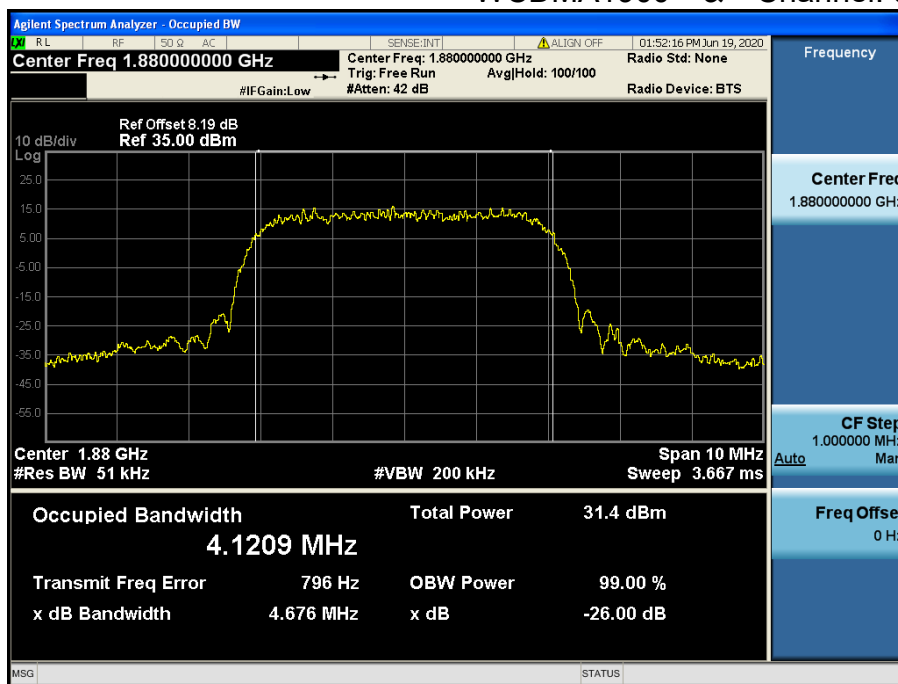

WCDMA1900 & Channel: 9 262

WCDMA1900 & Channel: 9 400

WCDMA1900 & Channel: 9 538

HSUPA1900 & Channel: 9 262

HSUPA1900 & Channel: 9 400

HSUPA1900 & Channel: 9 538

### 8.3 SPURIOUS EMISSIONS AT ANTENNA TERMINAL