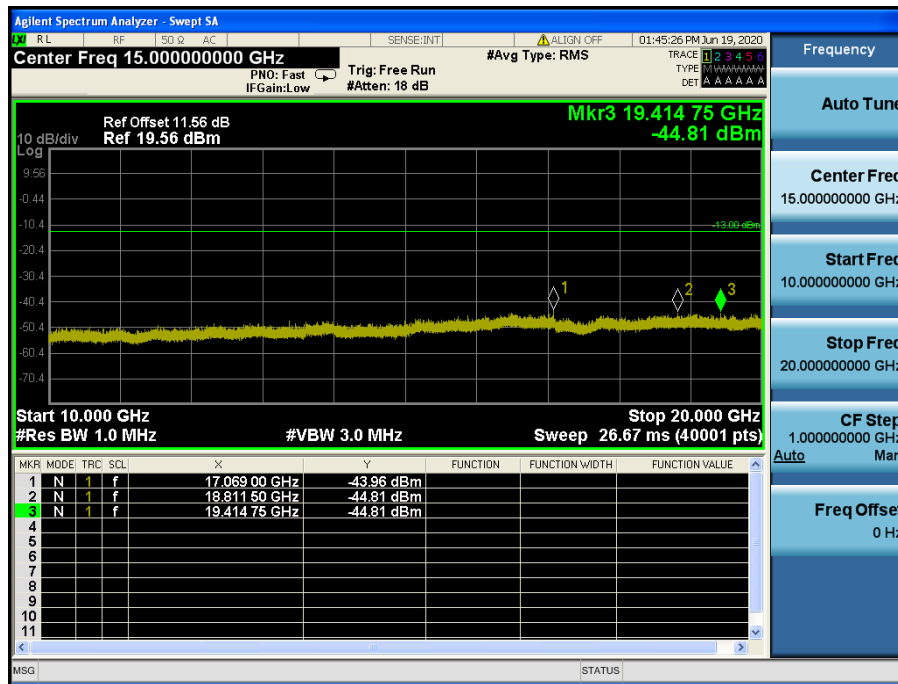

WCDMA1700 & Channel: 1 412