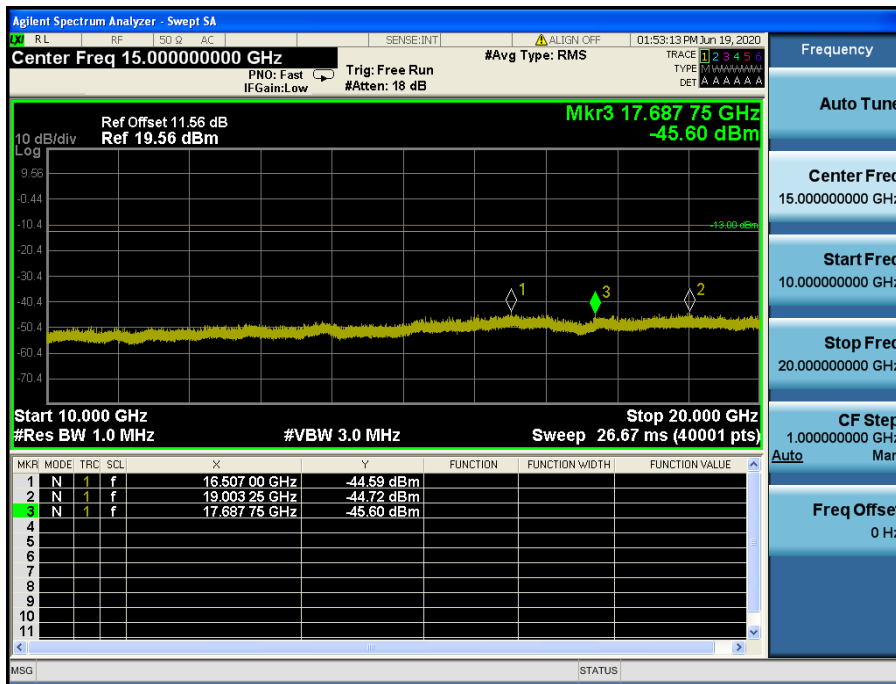

HSUPA1700 & Channel: 1 412

HSUPA1700 & Channel: 1 513

HSUPA1700 & Channel: 1 513

WCDMA1900 & Channel: 9 262

WCDMA1900 & Channel: 9 262

WCDMA1900 & Channel: 9 400

WCDMA1900 & Channel: 9 400

WCDMA1900 & Channel: 9 538

WCDMA1900 & Channel: 9 538

HSUPA1900 & Channel: 9 262

HSUPA1900 & Channel: 9 262

HSUPA1900 & Channel: 9 400

HSUPA1900 & Channel: 9 400

HSUPA1900 & Channel: 9 538

HSUPA1900 & Channel: 9 538

8.4 BAND EDGE EMISSIONS AT ANTENNA TERMINAL