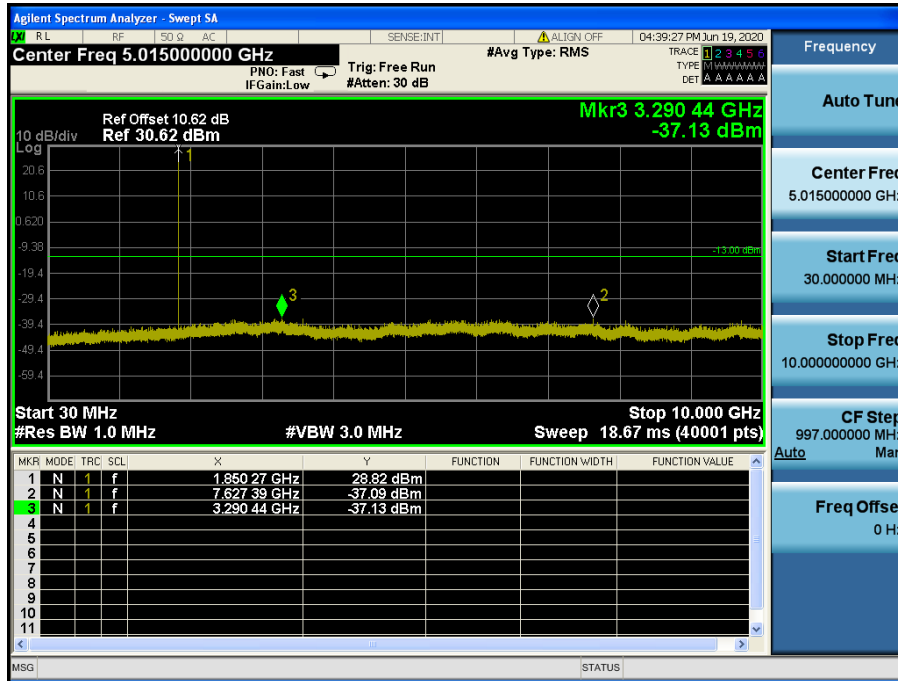

### 8.3 SPURIOUS EMISSIONS AT ANTENNA TERMINAL

#### GPRS850 & Channel: 190

GPRS850 & Channel: 251

EDGE850 & Channel: 128

EDGE850 & Channel: 190

EDGE850 & Channel: 251

GPRS1900 & Channel: 512

GPRS1900 & Channel: 512

GPRS1900 & Channel: 661

GPRS1900 & Channel: 661

GPRS1900 & Channel: 810

GPRS1900 & Channel: 810

EDGE1900 & Channel: 512

EDGE1900 & Channel: 512

EDGE1900 & Channel: 661

EDGE1900 & Channel: 661

EDGE1900 & Channel: 810

EDGE1900 & Channel: 810

WCDMA850 & Channel: 4 132

WCDMA850 & Channel: 4 183

WCDMA850 & Channel: 4 233

HSUPA850 & Channel: 4 132

HSUPA850 & Channel: 4 183

HSUPA850 & Channel: 4 233

WCDMA1700 & Channel: 1 312