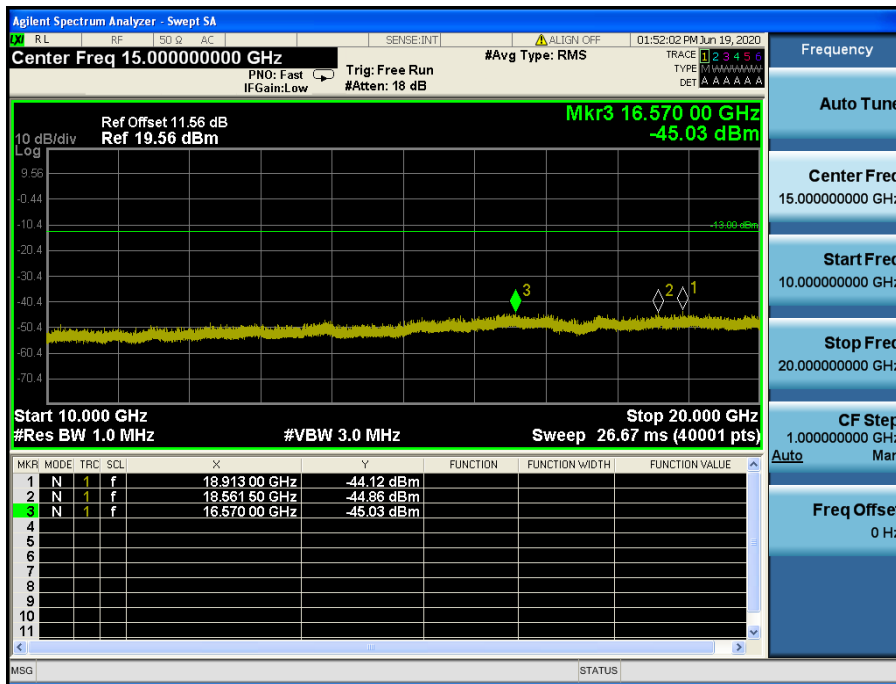

HSUPA1700 & Channel: 1 412

HSUPA1700 & Channel: 1 513

HSUPA1700 & Channel: 1 513

WCDMA1900 & Channel: 9 262

WCDMA1900 & Channel: 9 262

WCDMA1900 & Channel: 9 400

WCDMA1900 & Channel: 9 400

WCDMA1900 & Channel: 9 538

WCDMA1900 & Channel: 9 538

HSUPA1900 & Channel: 9 262

HSUPA1900 & Channel: 9 262

HSUPA1900 & Channel: 9 400

HSUPA1900 & Channel: 9 400

HSUPA1900 & Channel: 9 538

HSUPA1900 & Channel: 9 538

8.4 BAND EDGE EMISSIONS AT ANTENNA TERMINAL