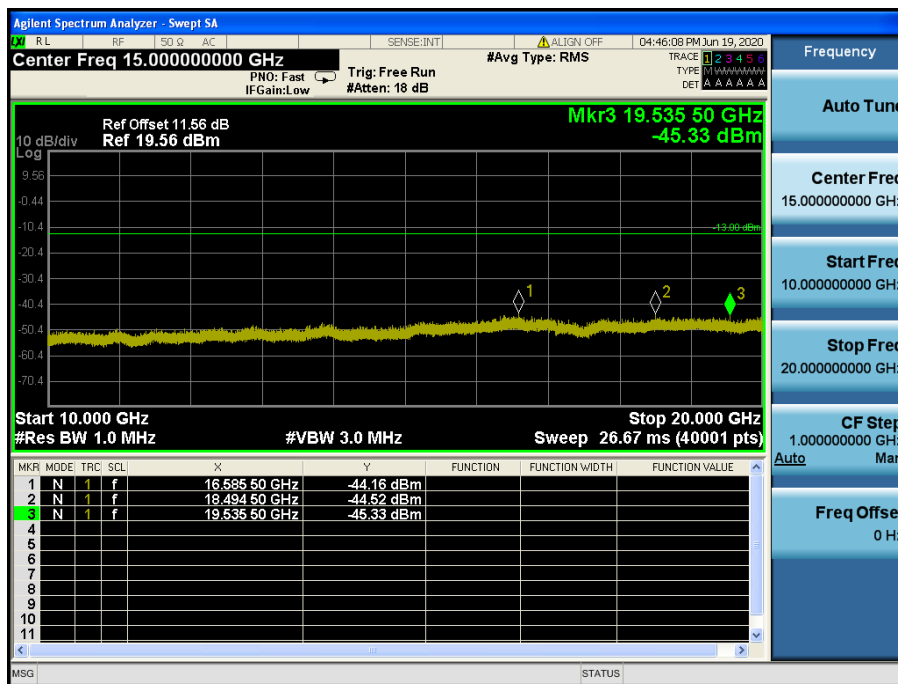

### 8.3 SPURIOUS EMISSIONS AT ANTENNA TERMINAL

#### GPRS850 & Channel: 190

GPRS850 & Channel: 251

EDGE850 & Channel: 128

EDGE850 & Channel: 190

EDGE850 & Channel: 251

GPRS1900 & Channel: 512

GPRS1900 & Channel: 512

GPRS1900 & Channel: 661

GPRS1900 & Channel: 661

GPRS1900 & Channel: 810

GPRS1900 & Channel: 810

EDGE1900 & Channel: 512

EDGE1900 & Channel: 512

EDGE1900 & Channel: 661

EDGE1900 & Channel: 661

EDGE1900 & Channel: 810

EDGE1900 & Channel: 810

WCDMA850 & Channel: 4 132

WCDMA850 & Channel: 4 183

WCDMA850 & Channel: 4 233

HSUPA850 & Channel: 4 132

HSUPA850 & Channel: 4 183

HSUPA850 & Channel: 4 233

WCDMA1700 & Channel: 1 312