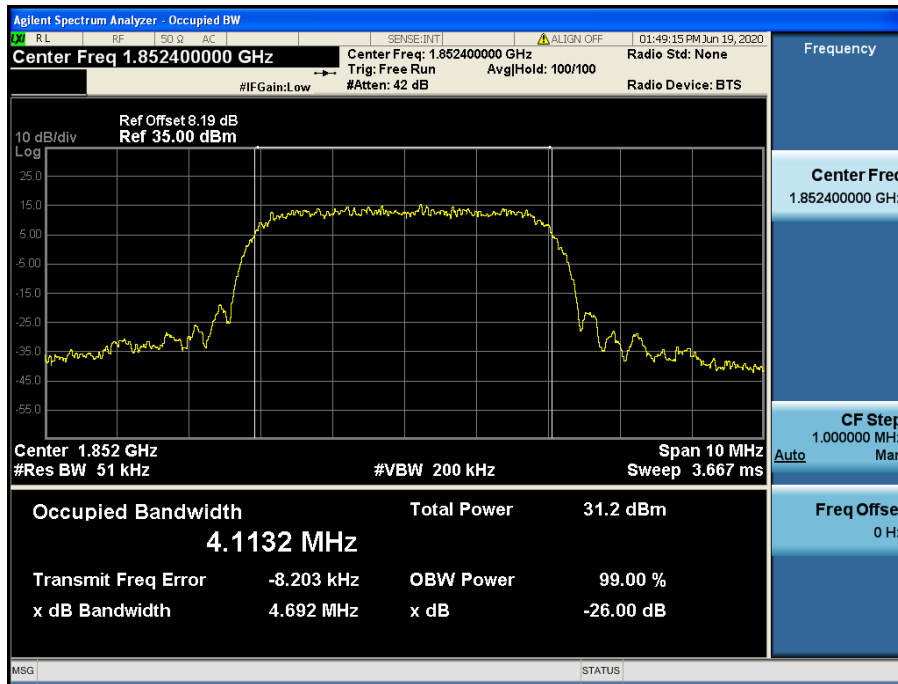

WCDMA1900 & Channel: 9 262

WCDMA1900 & Channel: 9 400

WCDMA1900 & Channel: 9 538

HSUPA1900 & Channel: 9 262

HSUPA1900 & Channel: 9 400

HSUPA1900 & Channel: 9 538

### 8.3 SPURIOUS EMISSIONS AT ANTENNA TERMINAL