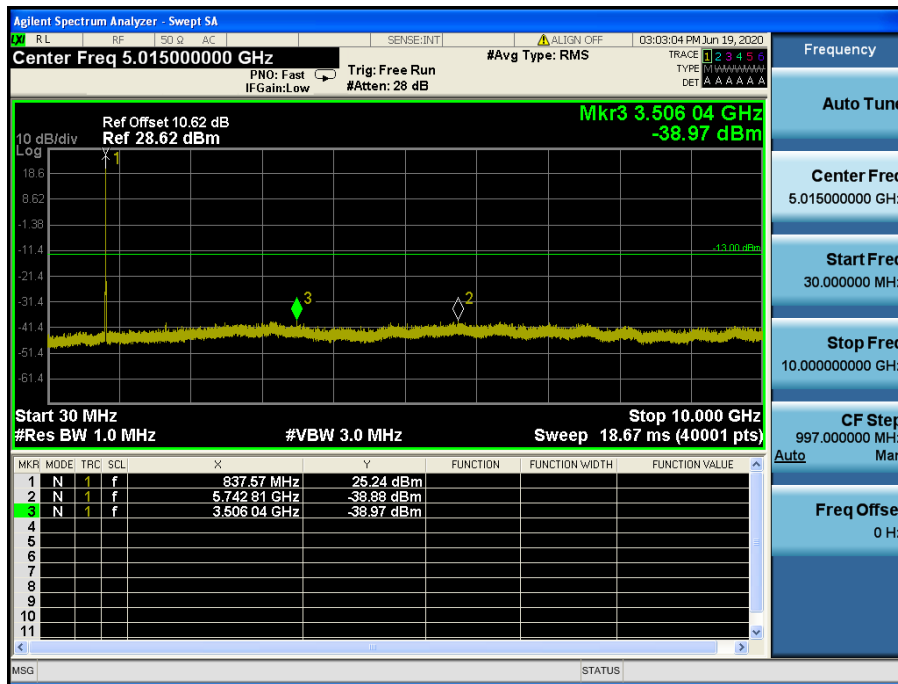

GPRS1900 & Channel: 661

GPRS1900 & Channel: 810

GPRS1900 & Channel: 810

EDGE1900 & Channel: 512

EDGE1900 & Channel: 512

EDGE1900 & Channel: 661

EDGE1900 & Channel: 661

EDGE1900 & Channel: 810

EDGE1900 & Channel: 810

WCDMA850 & Channel: 4 132

WCDMA850 & Channel: 4 183

WCDMA850 & Channel: 4 233

HSUPA850 & Channel: 4 132

HSUPA850 & Channel: 4 183

HSUPA850 & Channel: 4 233

WCDMA1700 & Channel: 1 312