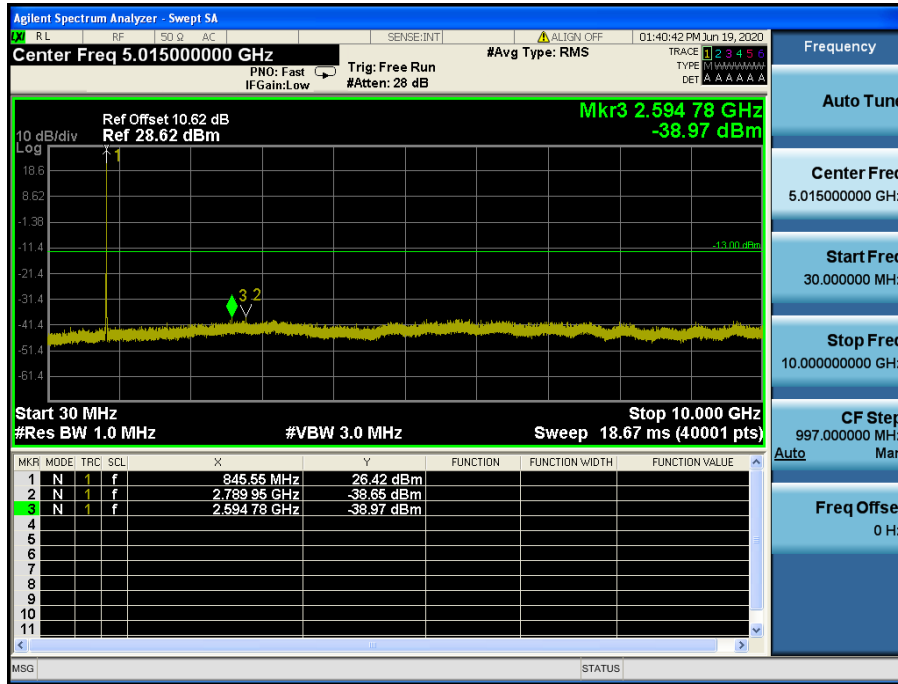

GPRS1900 & Channel: 661

GPRS1900 & Channel: 810

GPRS1900 & Channel: 810

EDGE1900 & Channel: 512

EDGE1900 & Channel: 512

EDGE1900 & Channel: 661

EDGE1900 & Channel: 661

EDGE1900 & Channel: 810

EDGE1900 & Channel: 810

WCDMA850 & Channel: 4 132

WCDMA850 & Channel: 4 183

WCDMA850 & Channel: 4 233

HSUPA850 & Channel: 4 132

HSUPA850 & Channel: 4 183

HSUPA850 & Channel: 4 233

WCDMA1700 & Channel: 1 312