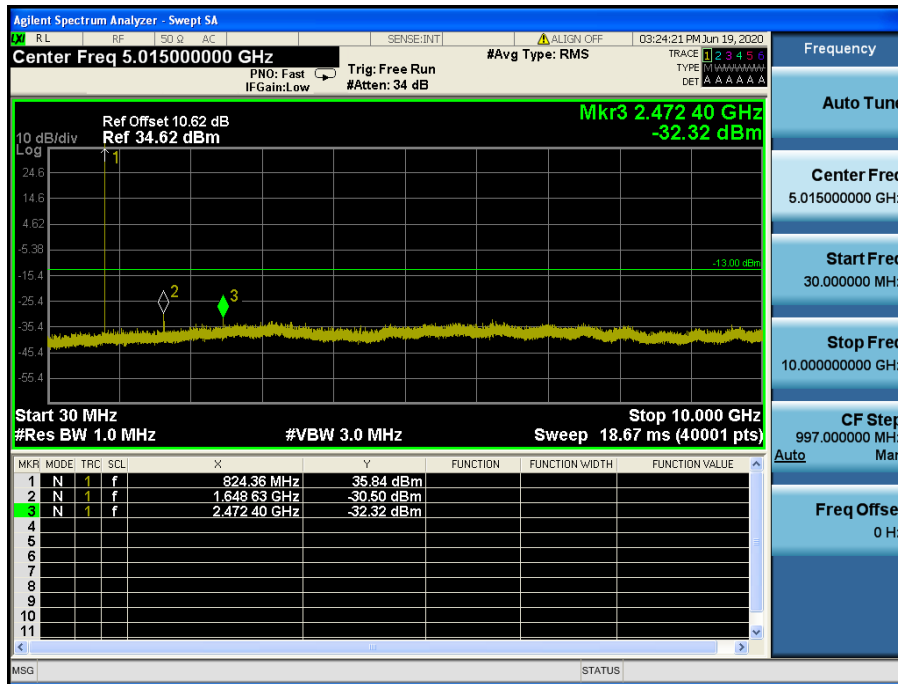

WCDMA1900 & Channel: 9 262

WCDMA1900 & Channel: 9 400

WCDMA1900 & Channel: 9 538

HSUPA1900 & Channel: 9 262

HSUPA1900 & Channel: 9 400

HSUPA1900 & Channel: 9 538

### 8.3 SPURIOUS EMISSIONS AT ANTENNA TERMINAL

#### GPRS850 & Channel: 128