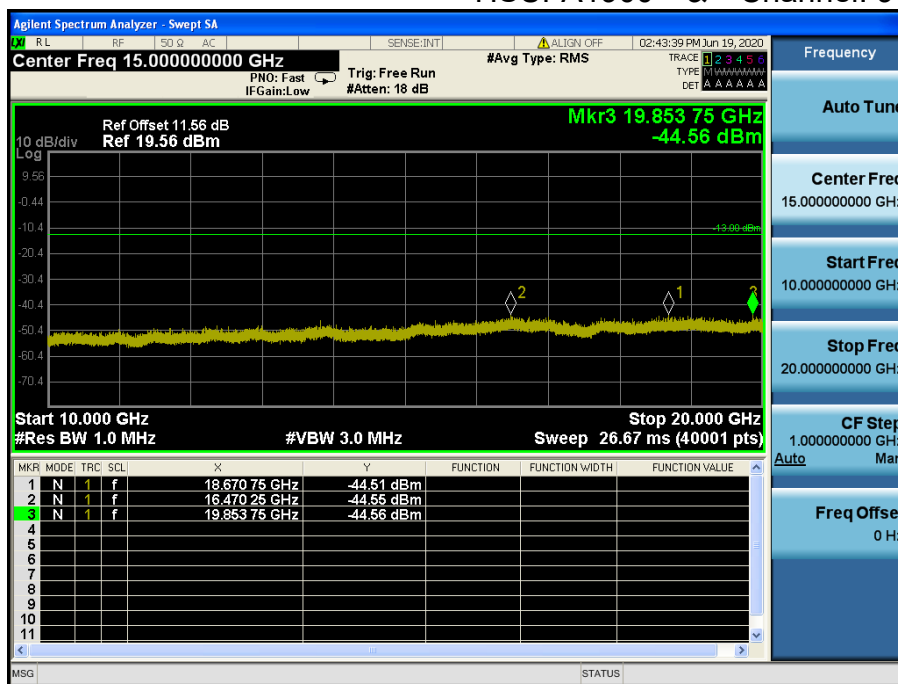

HSUPA1700 & Channel: 1 412

HSUPA1700 & Channel: 1 513

HSUPA1700 & Channel: 1 513

WCDMA1900 & Channel: 9 262

WCDMA1900 & Channel: 9 262

WCDMA1900 & Channel: 9 400

WCDMA1900 & Channel: 9 400

WCDMA1900 & Channel: 9 538

WCDMA1900 & Channel: 9 538

HSUPA1900 & Channel: 9 262

HSUPA1900 & Channel: 9 262

HSUPA1900 & Channel: 9 400

HSUPA1900 & Channel: 9 400

HSUPA1900 & Channel: 9 538

HSUPA1900 & Channel: 9 538

8.4 BAND EDGE EMISSIONS AT ANTENNA TERMINAL

GPRS850 & Channel: 128

GPRS850 & Channel: 128

GPRS850 & Channel: 251

GPRS850 & Channel: 251

EDGE850 & Channel: 128

EDGE850 & Channel: 128

EDGE850 & Channel: 251

EDGE850 & Channel: 251