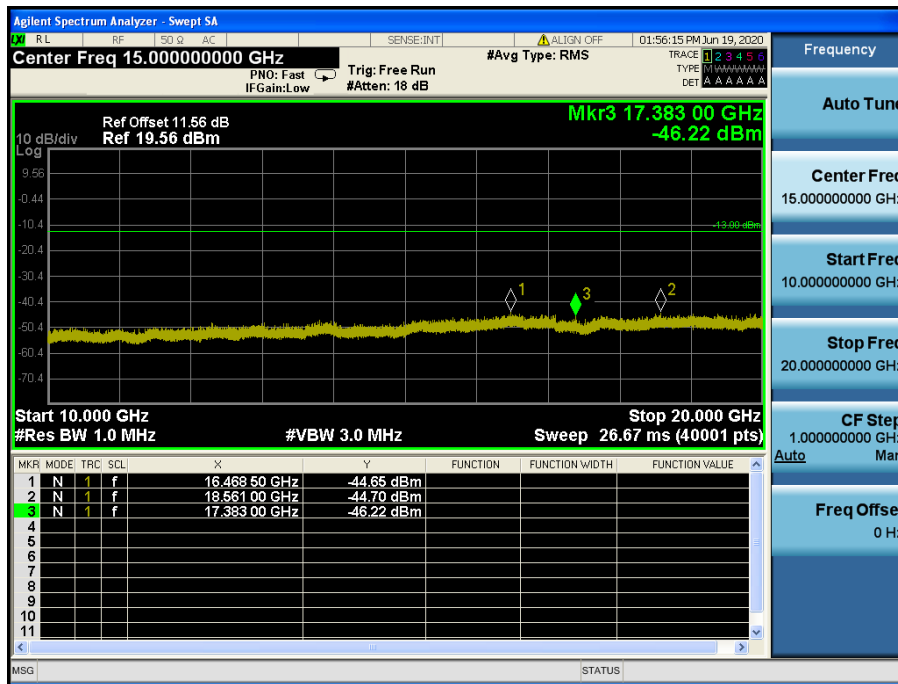

HSUPA1700 & Channel: 1 412

HSUPA1700 & Channel: 1 513

HSUPA1700 & Channel: 1 513

WCDMA1900 & Channel: 9 262

WCDMA1900 & Channel: 9 262

WCDMA1900 & Channel: 9 400

WCDMA1900 & Channel: 9 400

WCDMA1900 & Channel: 9 538

WCDMA1900 & Channel: 9 538

HSUPA1900 & Channel: 9 262

HSUPA1900 & Channel: 9 262

HSUPA1900 & Channel: 9 400

HSUPA1900 & Channel: 9 400

HSUPA1900 & Channel: 9 538

HSUPA1900 & Channel: 9 538

8.4 BAND EDGE EMISSIONS AT ANTENNA TERMINAL