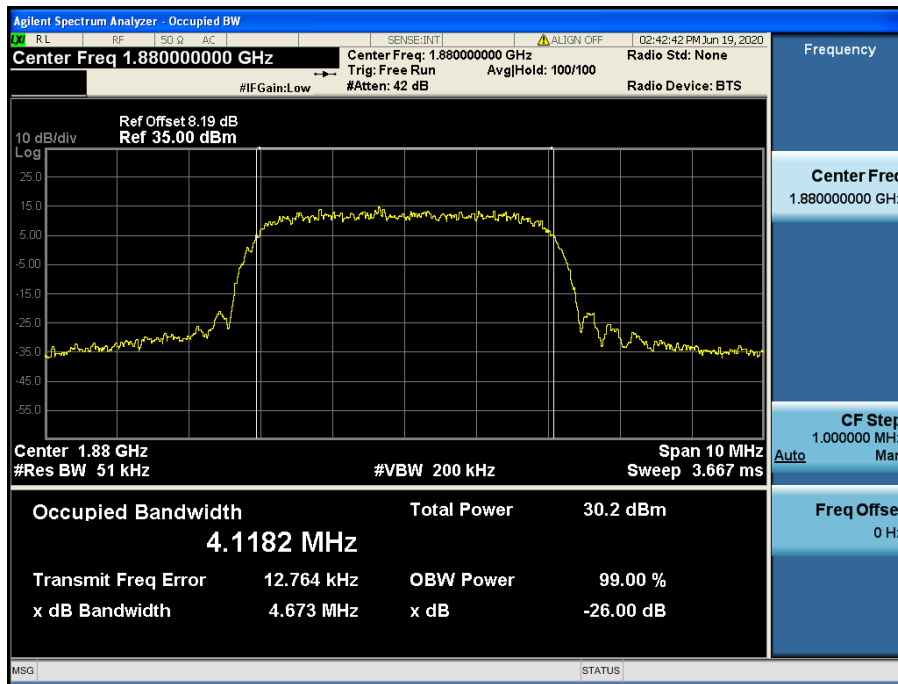

WCDMA1900 & Channel: 9 262

WCDMA1900 & Channel: 9 400

WCDMA1900 & Channel: 9 538

HSUPA1900 & Channel: 9 262

HSUPA1900 & Channel: 9 400

HSUPA1900 & Channel: 9 538

### 8.3 SPURIOUS EMISSIONS AT ANTENNA TERMINAL