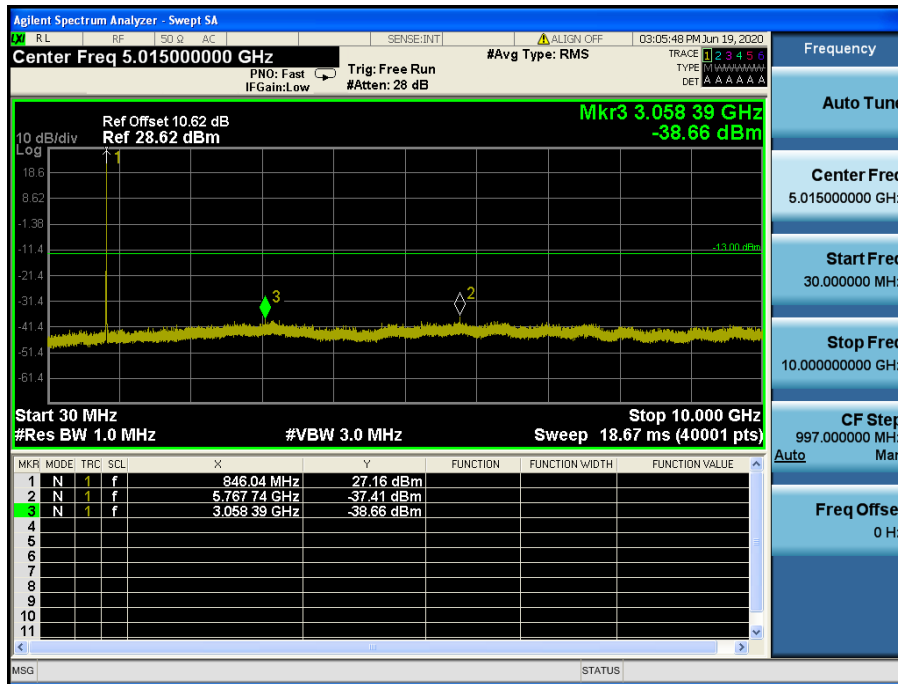

GPRS1900 & Channel: 661

GPRS1900 & Channel: 810

GPRS1900 & Channel: 810

EDGE1900 & Channel: 512

EDGE1900 & Channel: 512

EDGE1900 & Channel: 661

EDGE1900 & Channel: 661

EDGE1900 & Channel: 810

EDGE1900 & Channel: 810

WCDMA850 & Channel: 4 132

WCDMA850 & Channel: 4 183

WCDMA850 & Channel: 4 233

HSUPA850 & Channel: 4 132

HSUPA850 & Channel: 4 183

HSUPA850 & Channel: 4 233

WCDMA1700 & Channel: 1 312