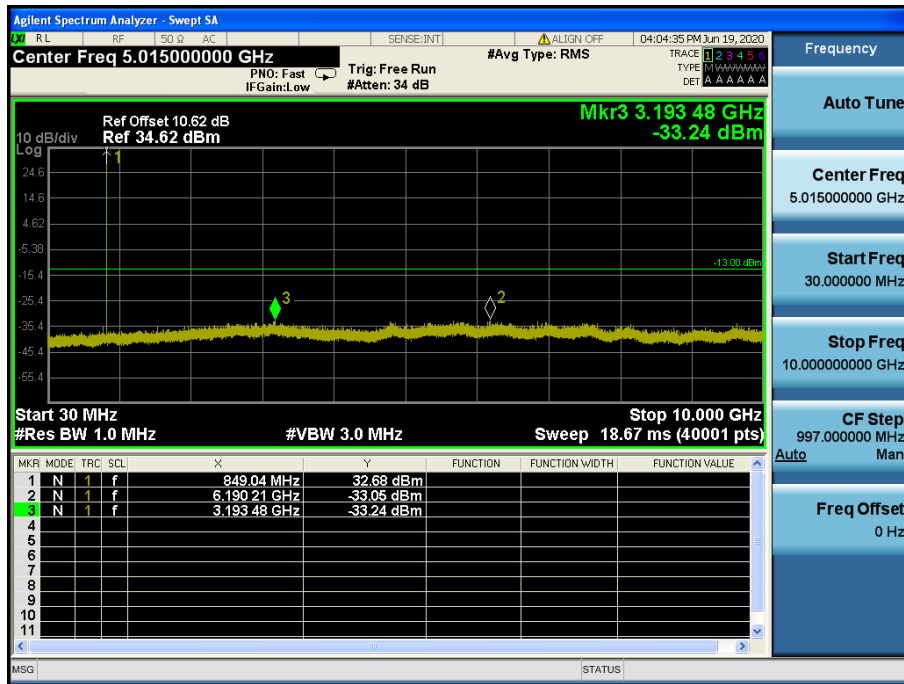

### 8.3 SPURIOUS EMISSIONS AT ANTENNA TERMINAL

#### GPRS850 & Channel: 190

GPRS850 & Channel: 251

EDGE850 & Channel: 128

EDGE850 & Channel: 190

EDGE850 & Channel: 251

GPRS1900 & Channel: 512

GPRS1900 & Channel: 512

GPRS1900 & Channel: 661

GPRS1900 & Channel: 661

GPRS1900 & Channel: 810

GPRS1900 & Channel: 810

EDGE1900 & Channel: 512

EDGE1900 & Channel: 512

EDGE1900 & Channel: 661

EDGE1900 & Channel: 661

EDGE1900 & Channel: 810

EDGE1900 & Channel: 810

WCDMA850 & Channel: 4 132

WCDMA850 & Channel: 4 183

WCDMA850 & Channel: 4 233

HSUPA850 & Channel: 4 132

HSUPA850 & Channel: 4 183

HSUPA850 & Channel: 4 233

WCDMA1700 & Channel: 1 312