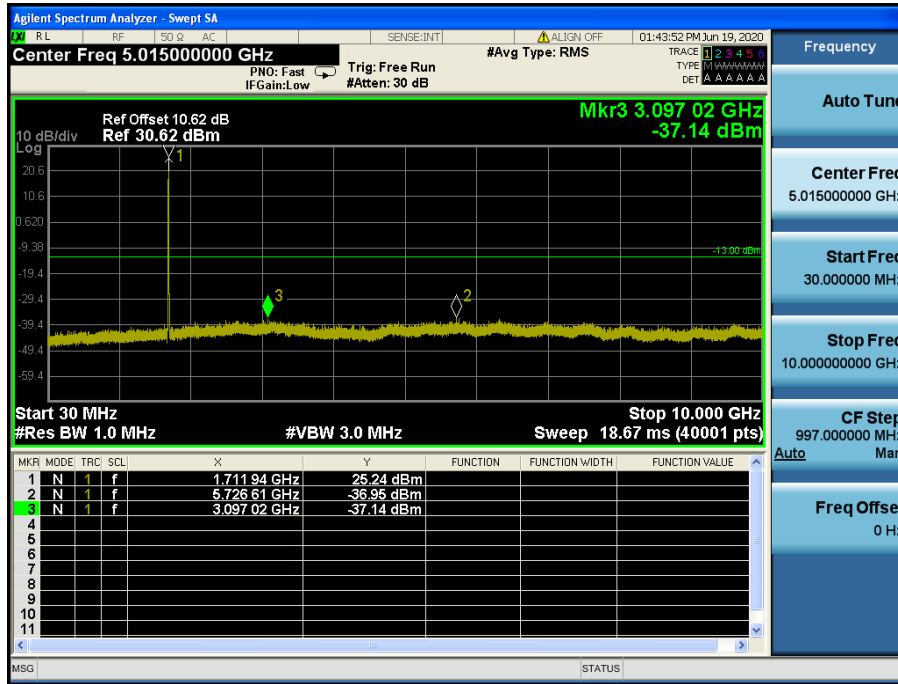

GPRS1900 & Channel: 661

GPRS1900 & Channel: 810

GPRS1900 & Channel: 810

EDGE1900 & Channel: 512

EDGE1900 & Channel: 512

EDGE1900 & Channel: 661

EDGE1900 & Channel: 661

EDGE1900 & Channel: 810

EDGE1900 & Channel: 810

WCDMA850 & Channel: 4 132

WCDMA850 & Channel: 4 183

WCDMA850 & Channel: 4 233

HSUPA850 & Channel: 4 132

HSUPA850 & Channel: 4 183

HSUPA850 & Channel: 4 233

WCDMA1700 & Channel: 1 312