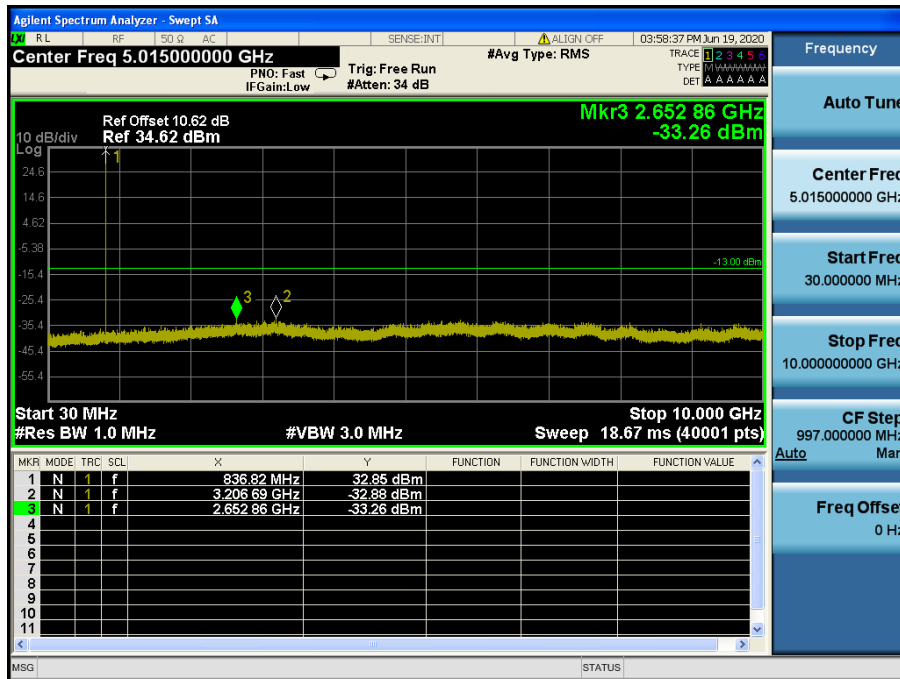

### 8.3 SPURIOUS EMISSIONS AT ANTENNA TERMINAL

#### GPRS850 & Channel: 190

GPRS850 & Channel: 251

EDGE850 & Channel: 128

EDGE850 & Channel: 190

EDGE850 & Channel: 251

GPRS1900 & Channel: 512

GPRS1900 & Channel: 512

GPRS1900 & Channel: 661

GPRS1900 & Channel: 661

GPRS1900 & Channel: 810

GPRS1900 & Channel: 810

EDGE1900 & Channel: 512

EDGE1900 & Channel: 512

EDGE1900 & Channel: 661

EDGE1900 & Channel: 661

EDGE1900 & Channel: 810

EDGE1900 & Channel: 810

WCDMA850 & Channel: 4 132

WCDMA850 & Channel: 4 183

WCDMA850 & Channel: 4 233

HSUPA850 & Channel: 4 132

HSUPA850 & Channel: 4 183

HSUPA850 & Channel: 4 233

WCDMA1700 & Channel: 1 312