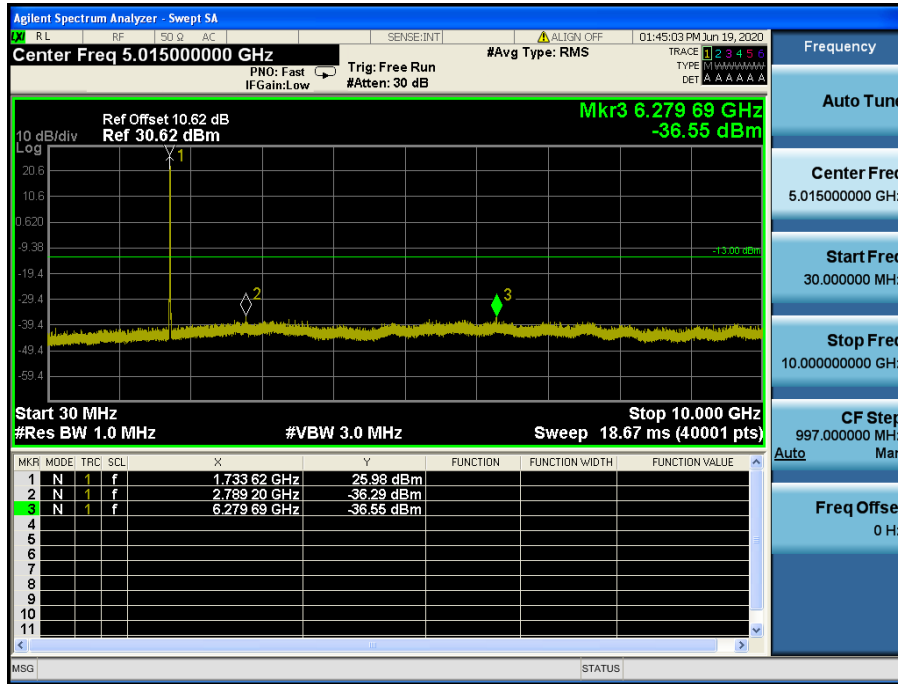

WCDMA1700 & Channel: 1 412