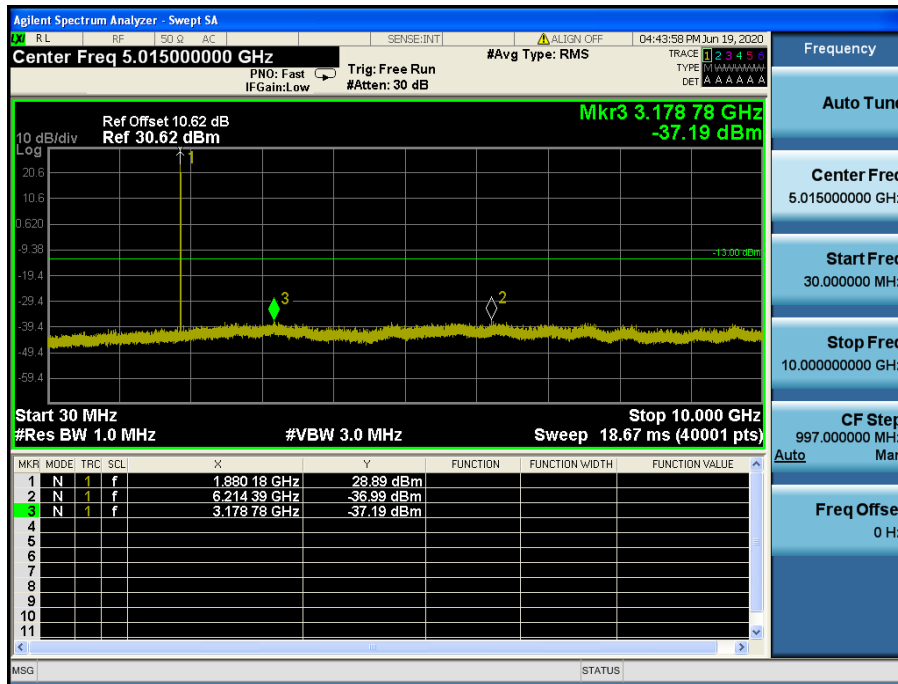

### 8.3 SPURIOUS EMISSIONS AT ANTENNA TERMINAL

#### GPRS850 & Channel: 190

GPRS850 & Channel: 251

EDGE850 & Channel: 128

EDGE850 & Channel: 190

EDGE850 & Channel: 251

GPRS1900 & Channel: 512

GPRS1900 & Channel: 512

GPRS1900 & Channel: 661

GPRS1900 & Channel: 661

GPRS1900 & Channel: 810

GPRS1900 & Channel: 810

EDGE1900 & Channel: 512

EDGE1900 & Channel: 512

EDGE1900 & Channel: 661

EDGE1900 & Channel: 661

EDGE1900 & Channel: 810

EDGE1900 & Channel: 810

WCDMA850 & Channel: 4 132

WCDMA850 & Channel: 4 183

WCDMA850 & Channel: 4 233

HSUPA850 & Channel: 4 132

HSUPA850 & Channel: 4 183

HSUPA850 & Channel: 4 233

WCDMA1700 & Channel: 1 312