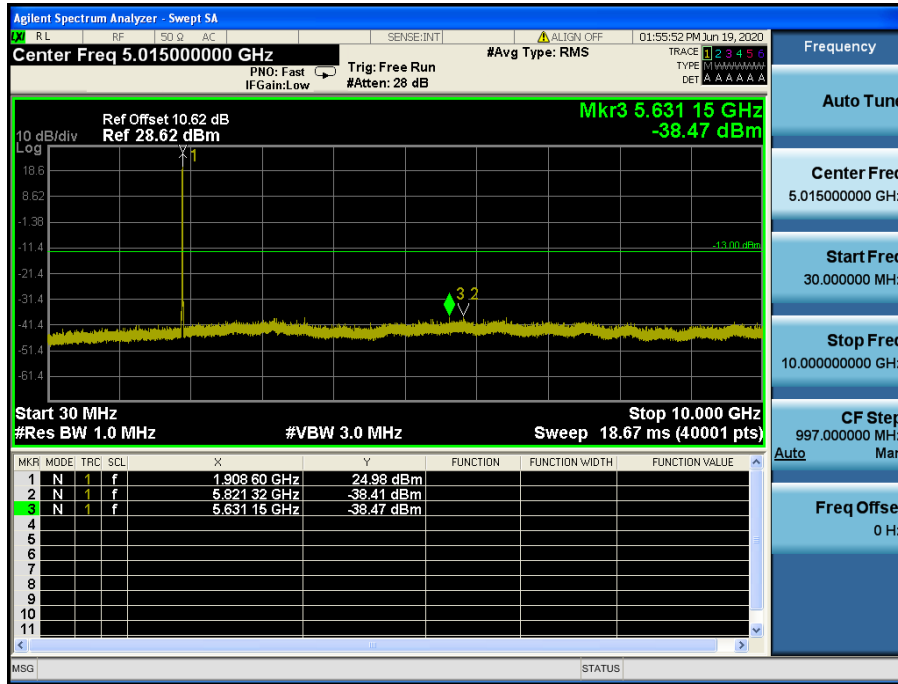

HSUPA1700 & Channel: 1 412

HSUPA1700 & Channel: 1 513

HSUPA1700 & Channel: 1 513

WCDMA1900 & Channel: 9 262

WCDMA1900 & Channel: 9 262

WCDMA1900 & Channel: 9 400

WCDMA1900 & Channel: 9 400

WCDMA1900 & Channel: 9 538

WCDMA1900 & Channel: 9 538

HSUPA1900 & Channel: 9 262

HSUPA1900 & Channel: 9 262

HSUPA1900 & Channel: 9 400

HSUPA1900 & Channel: 9 400

HSUPA1900 & Channel: 9 538

HSUPA1900 & Channel: 9 538

8.4 BAND EDGE EMISSIONS AT ANTENNA TERMINAL