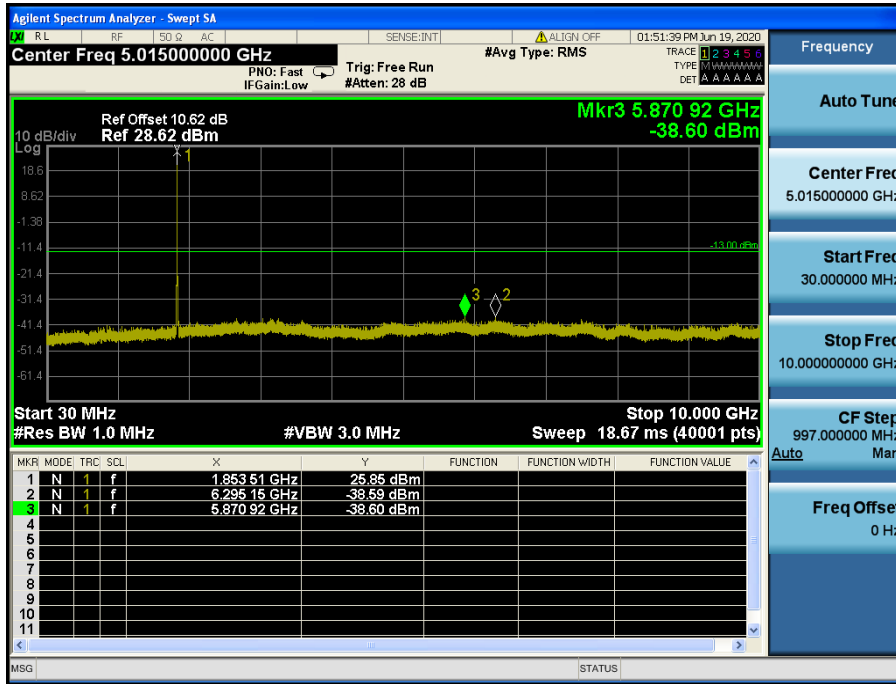

HSUPA1700 & Channel: 1 412

HSUPA1700 & Channel: 1 513

HSUPA1700 & Channel: 1 513

WCDMA1900 & Channel: 9 262

WCDMA1900 & Channel: 9 262

WCDMA1900 & Channel: 9 400

WCDMA1900 & Channel: 9 400

WCDMA1900 & Channel: 9 538

WCDMA1900 & Channel: 9 538

HSUPA1900 & Channel: 9 262

HSUPA1900 & Channel: 9 262

HSUPA1900 & Channel: 9 400

HSUPA1900 & Channel: 9 400

HSUPA1900 & Channel: 9 538

HSUPA1900 & Channel: 9 538

8.4 BAND EDGE EMISSIONS AT ANTENNA TERMINAL