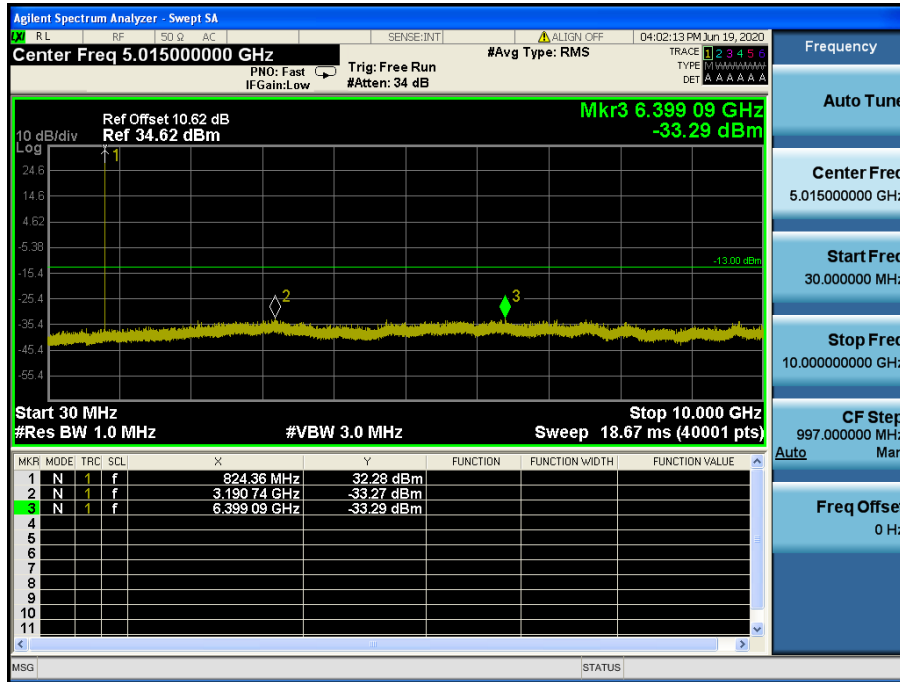

### 8.3 SPURIOUS EMISSIONS AT ANTENNA TERMINAL

#### GPRS850 & Channel: 128

#### GPRS850 & Channel: 190

GPRS850 & Channel: 251

EDGE850 & Channel: 128

EDGE850 & Channel: 190

EDGE850 & Channel: 251

GPRS1900 & Channel: 512

GPRS1900 & Channel: 512

GPRS1900 & Channel: 661