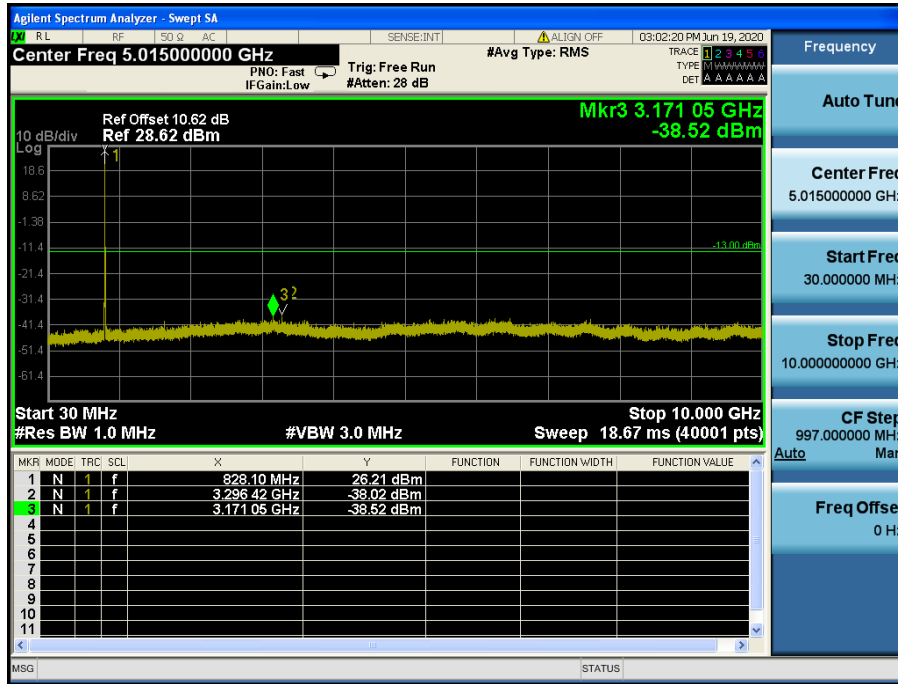

GPRS1900 & Channel: 661

GPRS1900 & Channel: 810

GPRS1900 & Channel: 810

EDGE1900 & Channel: 512

EDGE1900 & Channel: 512

EDGE1900 & Channel: 661

EDGE1900 & Channel: 661

EDGE1900 & Channel: 810

EDGE1900 & Channel: 810

WCDMA850 & Channel: 4 132

WCDMA850 & Channel: 4 183

WCDMA850 & Channel: 4 233

HSUPA850 & Channel: 4 132

HSUPA850 & Channel: 4 183

HSUPA850 & Channel: 4 233

WCDMA1700 & Channel: 1 312