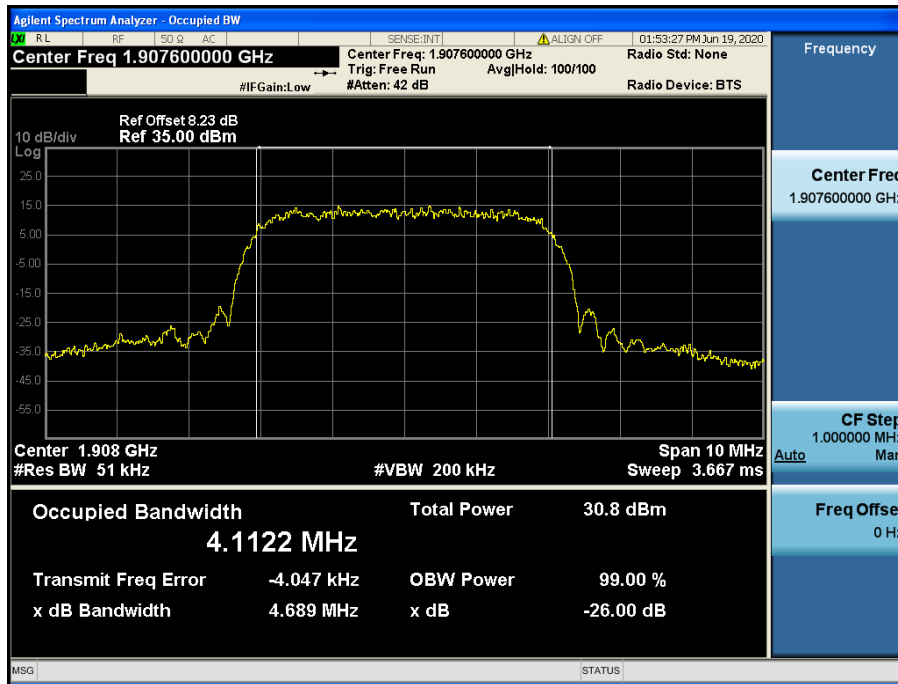

WCDMA1900 & Channel: 9 262

WCDMA1900 & Channel: 9 400

WCDMA1900 & Channel: 9 538

HSUPA1900 & Channel: 9 262

HSUPA1900 & Channel: 9 400

HSUPA1900 & Channel: 9 538

### 8.3 SPURIOUS EMISSIONS AT ANTENNA TERMINAL