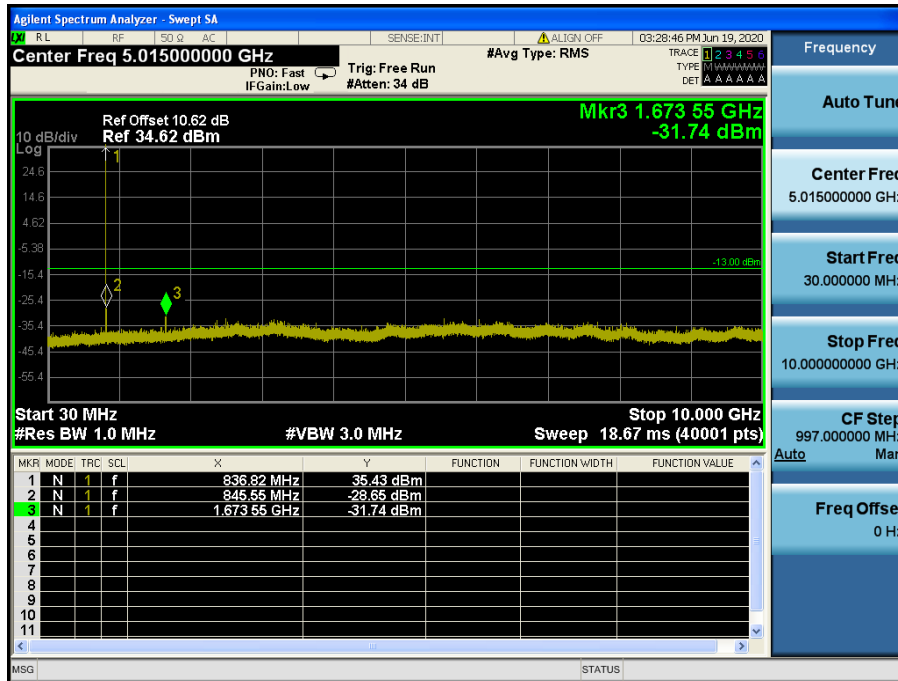

GPRS850 & Channel: 190