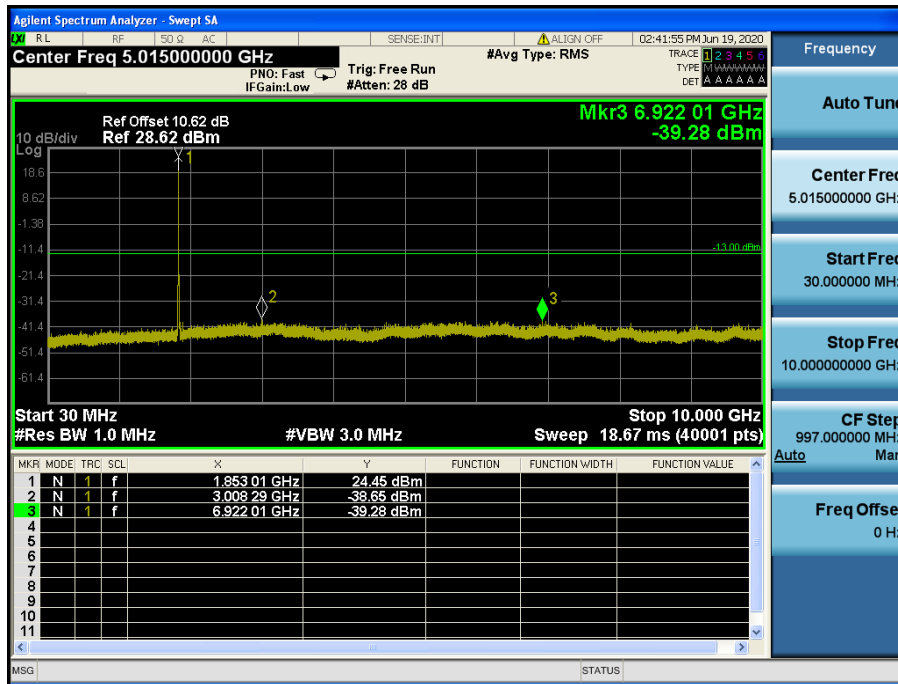

HSUPA1700 & Channel: 1 412

HSUPA1700 & Channel: 1 513

HSUPA1700 & Channel: 1 513

WCDMA1900 & Channel: 9 262

WCDMA1900 & Channel: 9 262

WCDMA1900 & Channel: 9 400

WCDMA1900 & Channel: 9 400

WCDMA1900 & Channel: 9 538

WCDMA1900 & Channel: 9 538

HSUPA1900 & Channel: 9 262

HSUPA1900 & Channel: 9 262

HSUPA1900 & Channel: 9 400

HSUPA1900 & Channel: 9 400

HSUPA1900 & Channel: 9 538

HSUPA1900 & Channel: 9 538

8.4 BAND EDGE EMISSIONS AT ANTENNA TERMINAL