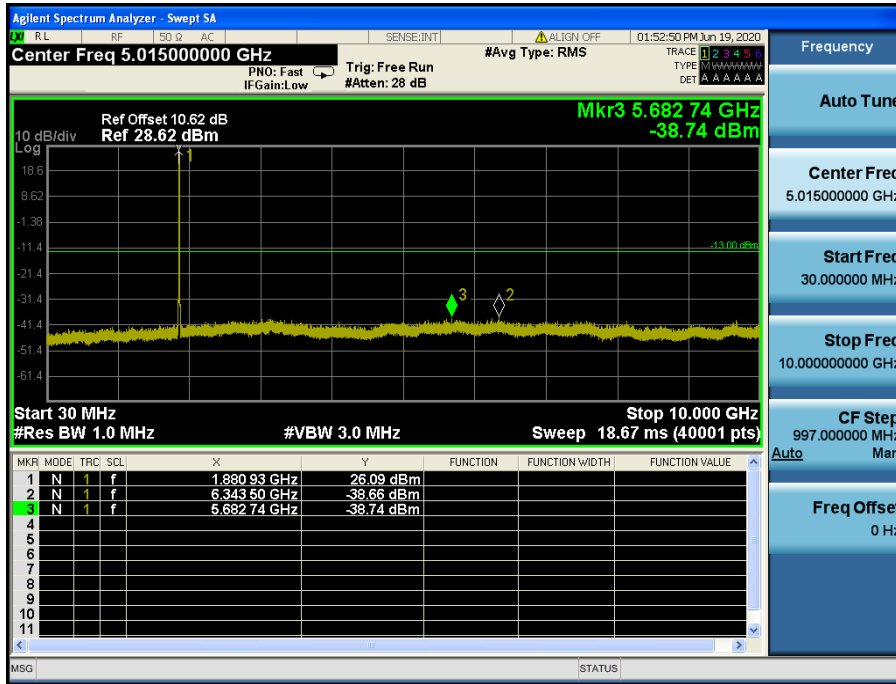

HSUPA1700 & Channel: 1 412

HSUPA1700 & Channel: 1 513

HSUPA1700 & Channel: 1 513

WCDMA1900 & Channel: 9 262

WCDMA1900 & Channel: 9 262

WCDMA1900 & Channel: 9 400

WCDMA1900 & Channel: 9 400

WCDMA1900 & Channel: 9 538

WCDMA1900 & Channel: 9 538

HSUPA1900 & Channel: 9 262

HSUPA1900 & Channel: 9 262

HSUPA1900 & Channel: 9 400

HSUPA1900 & Channel: 9 400

HSUPA1900 & Channel: 9 538

HSUPA1900 & Channel: 9 538

8.4 BAND EDGE EMISSIONS AT ANTENNA TERMINAL