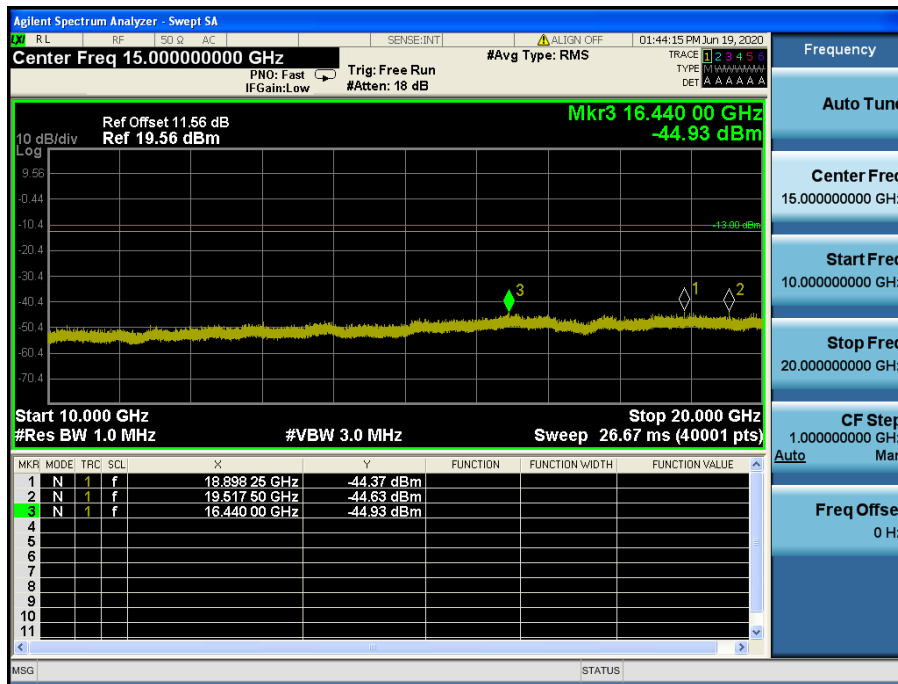

WCDMA1700 & Channel: 1 312