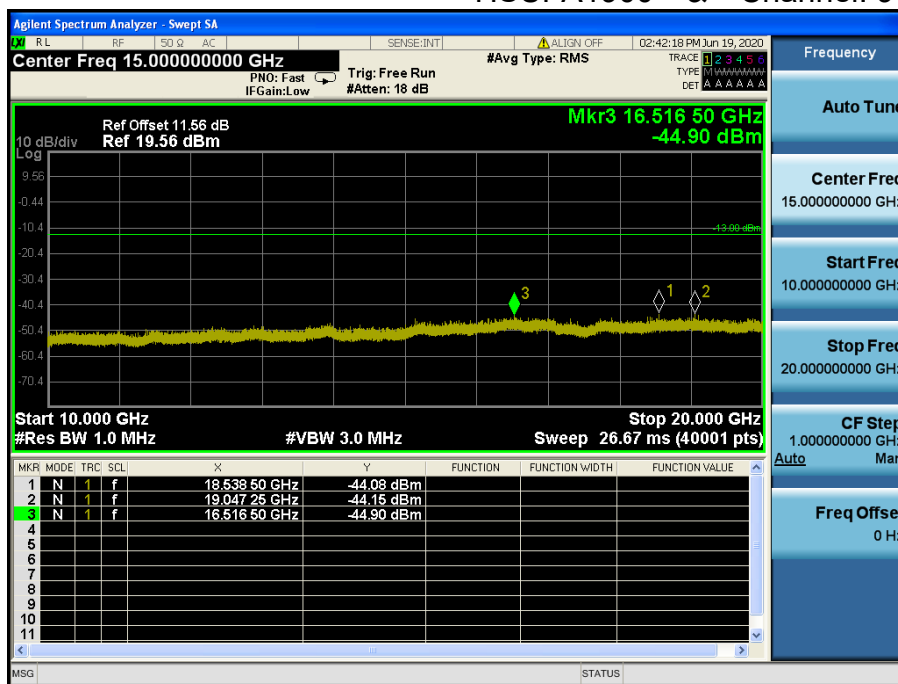

HSUPA1700 & Channel: 1 412

HSUPA1700 & Channel: 1 513

HSUPA1700 & Channel: 1 513

WCDMA1900 & Channel: 9 262

WCDMA1900 & Channel: 9 262

WCDMA1900 & Channel: 9 400

WCDMA1900 & Channel: 9 400

WCDMA1900 & Channel: 9 538

WCDMA1900 & Channel: 9 538

HSUPA1900 & Channel: 9 262

HSUPA1900 & Channel: 9 262

HSUPA1900 & Channel: 9 400

HSUPA1900 & Channel: 9 400

HSUPA1900 & Channel: 9 538

HSUPA1900 & Channel: 9 538

8.4 BAND EDGE EMISSIONS AT ANTENNA TERMINAL