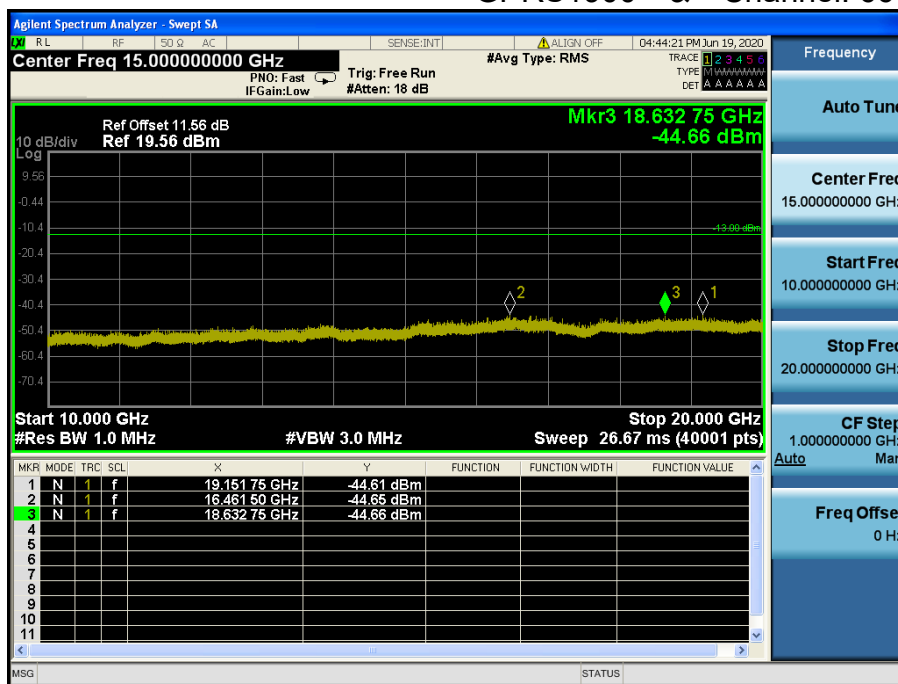

### 8.3 SPURIOUS EMISSIONS AT ANTENNA TERMINAL

#### GPRS850 & Channel: 190

GPRS850 & Channel: 251

EDGE850 & Channel: 128

EDGE850 & Channel: 190

EDGE850 & Channel: 251

GPRS1900 & Channel: 512

GPRS1900 & Channel: 512

GPRS1900 & Channel: 661

GPRS1900 & Channel: 661

GPRS1900 & Channel: 810

GPRS1900 & Channel: 810

EDGE1900 & Channel: 512

EDGE1900 & Channel: 512

EDGE1900 & Channel: 661

EDGE1900 & Channel: 661

EDGE1900 & Channel: 810

EDGE1900 & Channel: 810

WCDMA850 & Channel: 4 132

WCDMA850 & Channel: 4 183

WCDMA850 & Channel: 4 233

HSUPA850 & Channel: 4 132

HSUPA850 & Channel: 4 183

HSUPA850 & Channel: 4 233

WCDMA1700 & Channel: 1 312