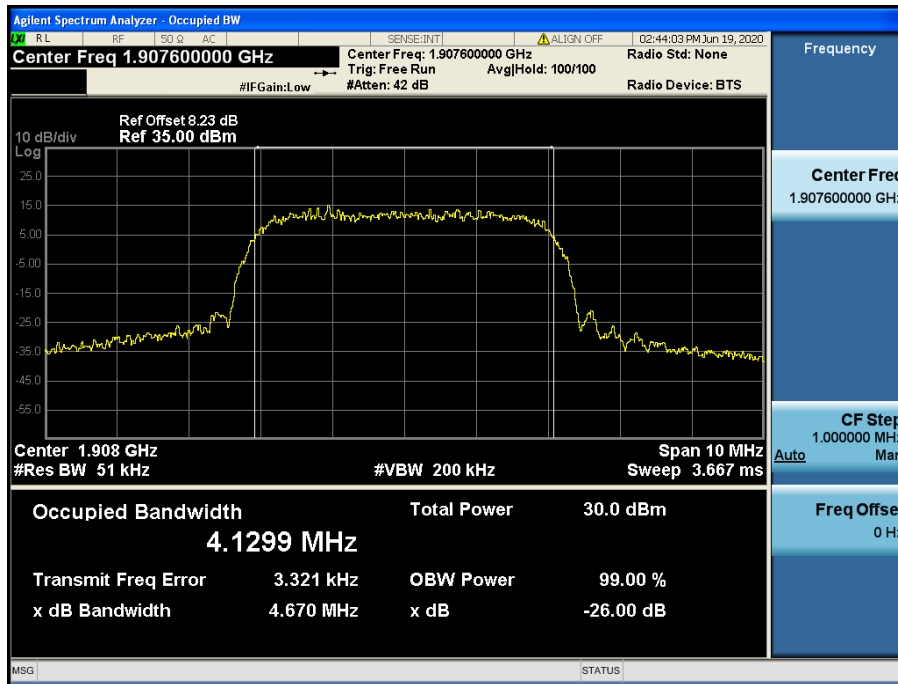

WCDMA1900 & Channel: 9 262

WCDMA1900 & Channel: 9 400

WCDMA1900 & Channel: 9 538

HSUPA1900 & Channel: 9 262

HSUPA1900 & Channel: 9 400

HSUPA1900 & Channel: 9 538

### 8.3 SPURIOUS EMISSIONS AT ANTENNA TERMINAL