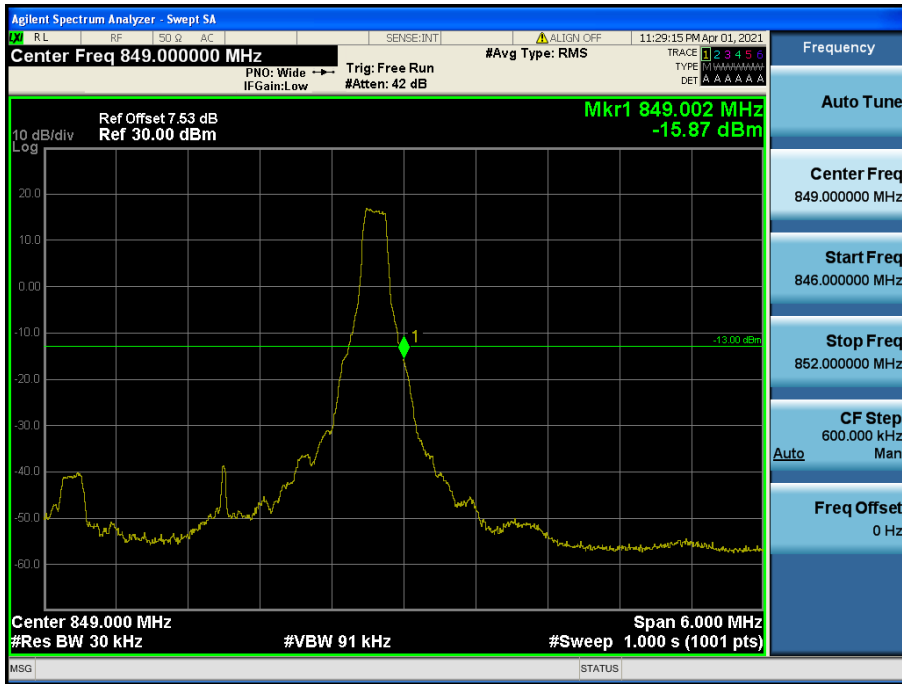

- Upper Extended Band Edge

LTE Band 26(5) / 5 MHz / QPSK - RB Size/Offset (12/13)

- Lower Band Edge

LTE Band 26(5) / 3 MHz / QPSK - RB Size/Offset (1/0)

- Lower Extended Band Edge

LTE Band 26(5) / 3 MHz / QPSK - RB Size/Offset (15/0)

- Upper Band Edge

LTE Band 26(5) / 3 MHz / 16QAM - RB Size/Offset (1/14)

- Upper Extended Band Edge

LTE Band 26(5) / 3 MHz / QPSK - RB Size/Offset (15/0)

- Lower Band Edge

LTE Band 26(5) / 1.4 MHz / QPSK - RB Size/Offset (3/0)