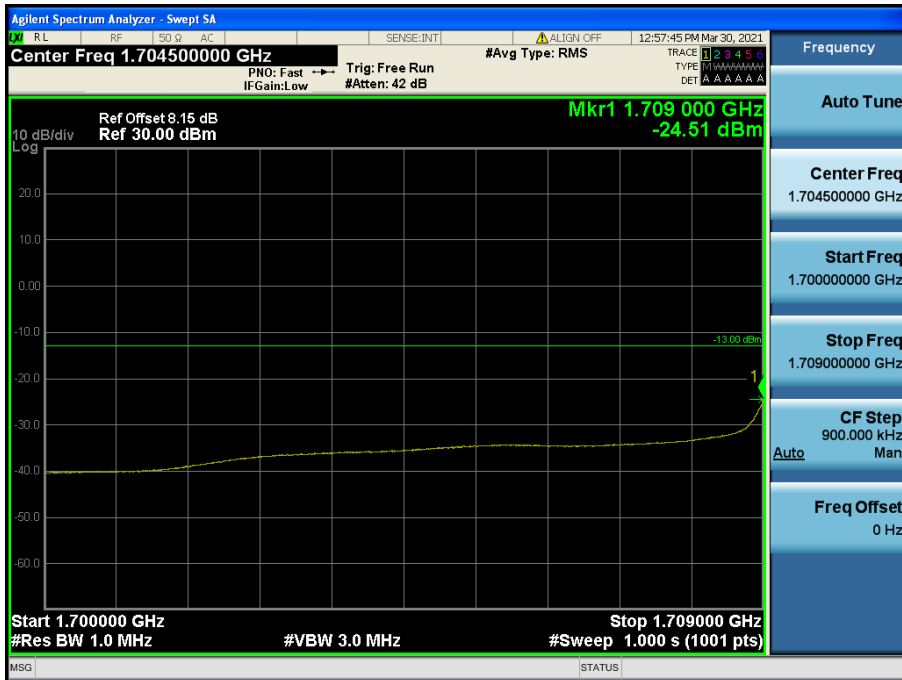

- Upper Extended Band Edge

LTE Band 66(4) / 20 MHz / 16QAM - RB Size/Offset (50/50)

- Lower Band Edge

LTE Band 66(4) / 15 MHz / 16QAM - RB Size/Offset (1/0)

- Lower Extended Band Edge

LTE Band 66(4) / 15 MHz / QPSK - RB Size/Offset (1/0)

- Upper Band Edge

LTE Band 66(4) / 15 MHz / QPSK - RB Size/Offset (36/39)

- Upper Extended Band Edge

LTE Band 66(4) / 15 MHz / QPSK - RB Size/Offset (36/39)

- Lower Band Edge

LTE Band 66(4) / 10 MHz / QPSK - RB Size/Offset (25/0)

- Lower Extended Band Edge

LTE Band 66(4) / 10 MHz / QPSK - RB Size/Offset (25/0)

- Upper Band Edge

LTE Band 66(4) / 10 MHz / QPSK - RB Size/Offset (25/12)

- Upper Extended Band Edge

LTE Band 66(4) / 10 MHz / 16QAM - RB Size/Offset (1/49)