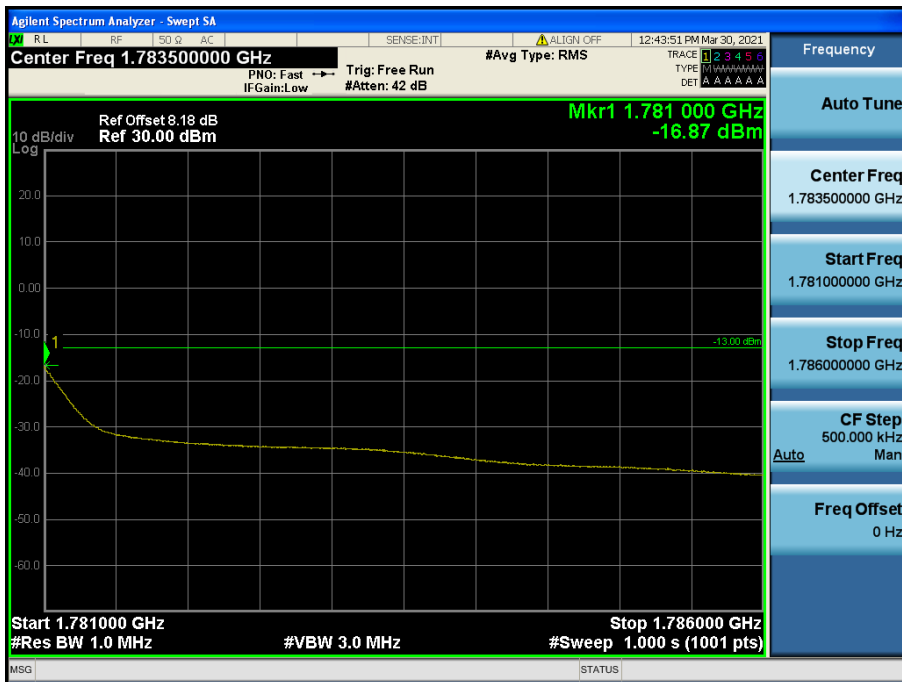

- Lower Extended Band Edge

LTE Band 66(4) / 10 MHz / QPSK - RB Size/Offset (25/0)

- Upper Band Edge

LTE Band 66(4) / 10 MHz / QPSK - RB Size/Offset (25/12)

- Upper Extended Band Edge

LTE Band 66(4) / 10 MHz / 16QAM - RB Size/Offset (1/49)

- Lower Band Edge

LTE Band 66(4) / 5 MHz / QPSK Offset/Size (1/0)

- Lower Extended Band Edge

LTE Band 66(4) / 5 MHz / 16QAM Offset/Size (12/0)

- Upper Band Edge

LTE Band 66(4) / 5 MHz / 16QAM - RB Size/Offset (1/24)

- Upper Extended Band Edge

LTE Band 66(4) / 5 MHz / QPSK - RB Size/Offset (12/13)

- Lower Band Edge

LTE Band 66(4) / 3 MHz / QPSK - RB Size/Offset (1/0)

- Lower Extended Band Edge

LTE Band 66(4) / 3 MHz / 16QAM - RB Size/Offset (15/0)

- Upper Band Edge

LTE Band 66(4) / 3 MHz / QPSK - RB Size/Offset (1/14)

- Upper Extended Band Edge

LTE Band 66(4) / 3 MHz / 16QAM - RB Size/Offset (15/0)

- Lower Band Edge

LTE Band 66(4) / 1.4 MHz / 16QAM - RB Size/Offset (3/0)