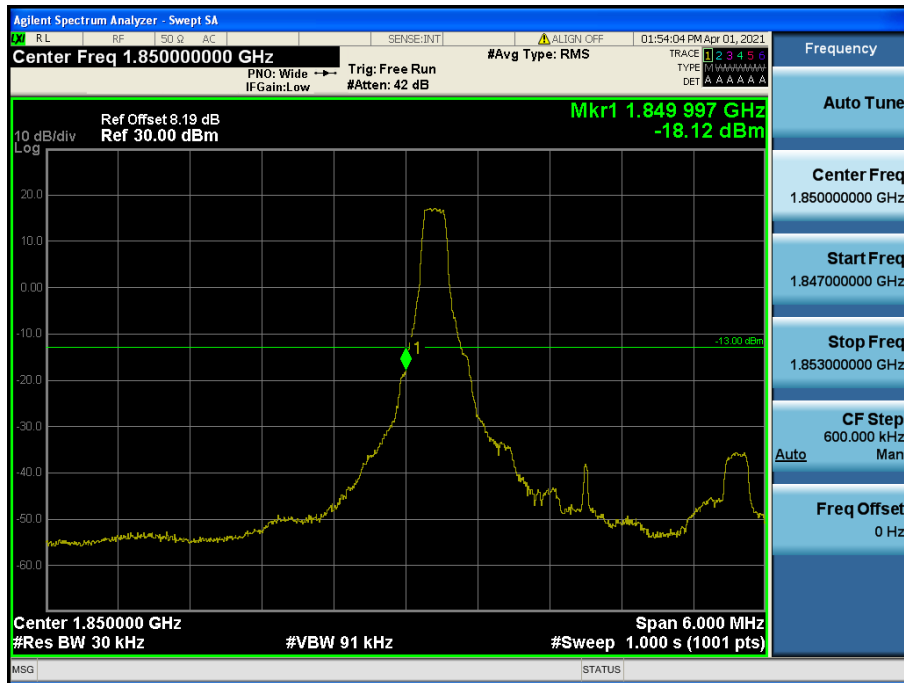

- Lower Extended Band Edge

LTE Band 25(2) / 10 MHz / QPSK - RB Size/Offset (1/0)

- Upper Band Edge

LTE Band 25(2) / 10 MHz / 16QAM - RB Size/Offset (25/25)

- Upper Extended Band Edge

LTE Band 25(2) / 10 MHz / 16QAM- RB Size/Offset (25/25)

- Lower Band Edge

LTE Band 25(2) / 5 MHz / 16QAM Offset/Size (1/0)

- Lower Extended Band Edge

LTE Band 25(2) / 5 MHz / QPSK Offset/Size (25/0)

- Upper Band Edge

LTE Band 25(2) / 5 MHz / 16QAM - RB Size/Offset (1/24)

- Upper Extended Band Edge

LTE Band 25(2) / 5 MHz / QPSK - RB Size/Offset (25/0)

- Lower Band Edge

LTE Band 25(2) / 3 MHz / 16QAM - RB Size/Offset (1/0)

- Lower Extended Band Edge

LTE Band 25(2) / 3 MHz / 16QAM - RB Size/Offset (15/0)