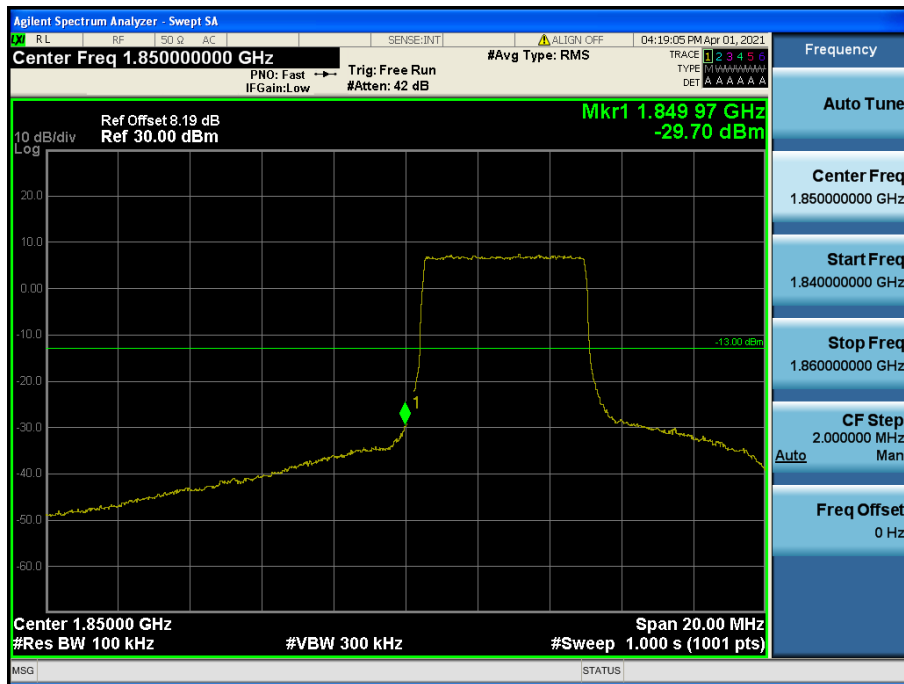

- Upper Extended Band Edge

LTE Band 25(2) / 20 MHz / 16QAM - RB Size/Offset (50/50)

- Lower Band Edge

LTE Band 25(2) / 15 MHz / 16QAM - RB Size/Offset (1/0)

- Lower Extended Band Edge

LTE Band 25(2) / 15 MHz / QPSK - RB Size/Offset (1/0)

- Upper Band Edge

LTE Band 25(2) / 15 MHz / 16QAM - RB Size/Offset (36/39)

- Upper Extended Band Edge

LTE Band 25(2) / 15 MHz / QPSK - RB Size/Offset (1/74)

- Lower Band Edge

LTE Band 25(2) / 10 MHz / 16QAM - RB Size/Offset (25/0)

- Lower Extended Band Edge

LTE Band 25(2) / 10 MHz / QPSK - RB Size/Offset (1/0)

- Upper Band Edge

LTE Band 25(2) / 10 MHz / 16QAM - RB Size/Offset (25/25)

- Upper Extended Band Edge

LTE Band 25(2) / 10 MHz / 16QAM- RB Size/Offset (25/25)