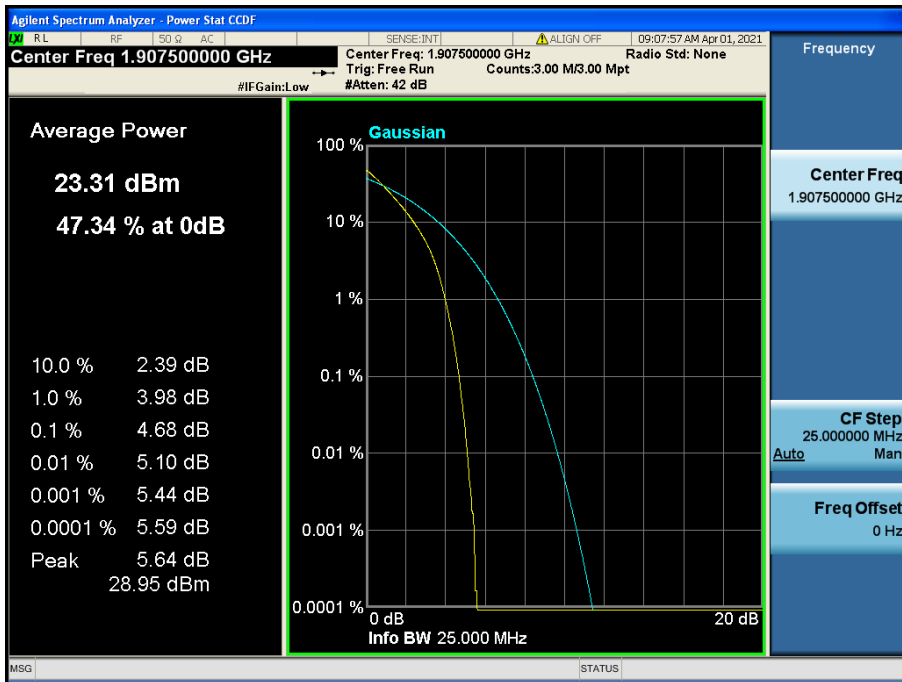

LTE Band 66(4) / 3 MHz / QPSK - RB Size 15

LTE Band 66(4) / 3 MHz / 16QAM - RB Size 15

LTE Band 66(4) / 1.4 MHz / QPSK - RB Size 6

LTE Band 66(4) / 1.4 MHz / 16QAM - RB Size 6

8.2.8 LTE Band 25(2)

LTE Band 25(2) / 20 MHz / QPSK - RB Size 100

LTE Band 25(2) / 20 MHz / 16QAM - RB Size 100

LTE Band 25(2) / 15 MHz / QPSK - RB Size 75

LTE Band 25(2) / 15 MHz / 16QAM - RB Size 75

LTE Band 25(2) / 10 MHz / QPSK - RB Size 50

LTE Band 25(2) / 10 MHz / 16QAM - RB Size 50