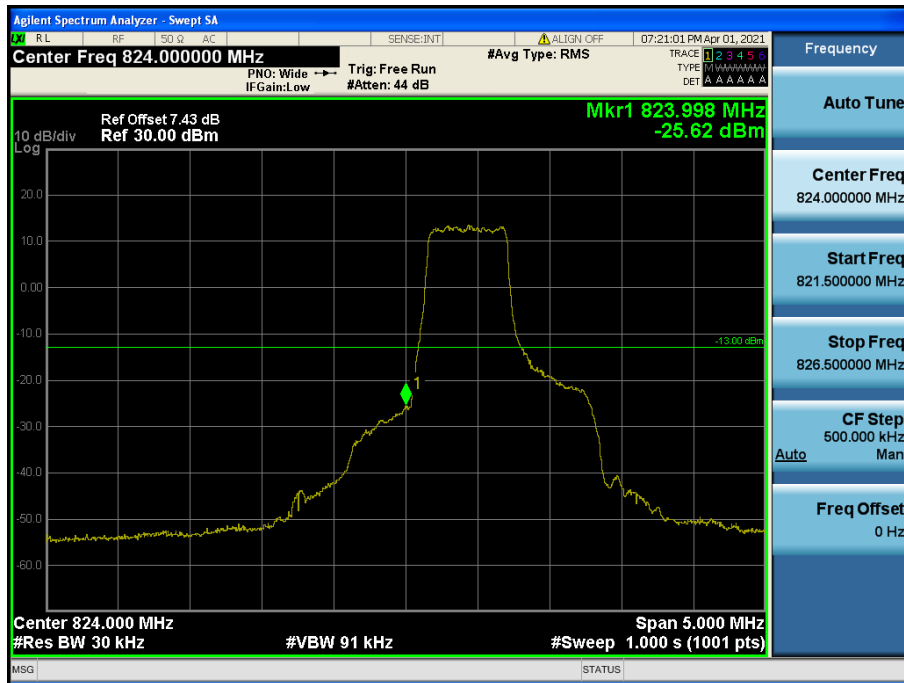

- Upper Extended Band Edge

LTE Band 26(5) / 5 MHz / QPSK - RB Size/Offset (12/13)

- Lower Band Edge

LTE Band 26(5) / 3 MHz / QPSK - RB Size/Offset (1/0)

- Lower Extended Band Edge

LTE Band 26(5) / 3 MHz / QPSK - RB Size/Offset (15/0)

- Upper Band Edge

LTE Band 26(5) / 3 MHz / 16QAM - RB Size/Offset (1/14)

- Upper Extended Band Edge

LTE Band 26(5) / 3 MHz / QPSK - RB Size/Offset (15/0)

- Lower Band Edge

LTE Band 26(5) / 1.4 MHz / QPSK - RB Size/Offset (3/0)

- Lower Extended Band Edge

LTE Band 26(5) / 1.4 MHz / 16QAM - RB Size/Offset (6/0)

- Upper Band Edge

LTE Band 26(5) / 1.4 MHz / QPSK - RB Size/Offset (3/3)

- Upper Extended Band Edge

LTE Band 26(5) / 1.4 MHz / QPSK - RB Size/Offset (6/0)