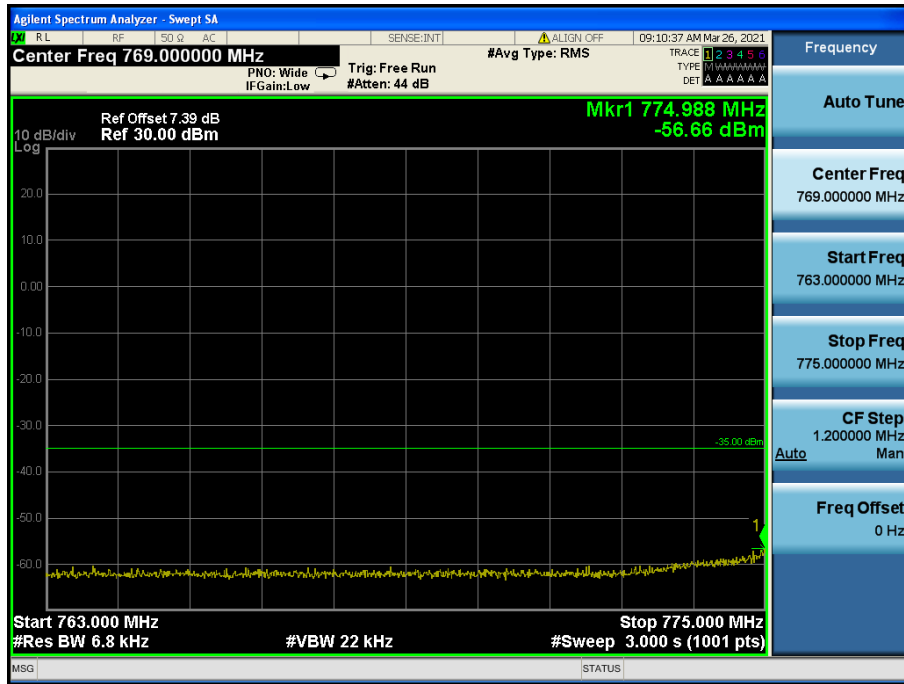

- Lower Extended Band Edge 2

LTE Band 13 / 10 MHz / QPSK - RB Size/Offset (25/0)

- Upper Band Edge

LTE Band 13 / 10 MHz / QPSK - RB Size/Offset (50/0)

- Upper Extended Band Edge

LTE Band 13 / 10 MHz / QPSK - RB Size/Offset (50/0)

- Upper Extended Band Edge 2

LTE Band 13 / 10 MHz / QPSK - RB Size/Offset (50/0)

- Lower Band Edge

LTE Band 13 / 5 MHz / QPSK - RB Size/Offset (25/0)

- Lower Extended Band Edge

LTE Band 13 / 5 MHz / QPSK - RB Size/Offset (25/0)

- Lower Extended Band Edge 2

LTE Band 13 / 5 MHz / QPSK - RB Size/Offset (25/0)

- Upper Band Edge

LTE Band 13 / 5 MHz / QPSK - RB Size/Offset (1/24)

- Upper Extended Band Edge

LTE Band 13 / 5 MHz / QPSK - RB Size/Offset (12/13)