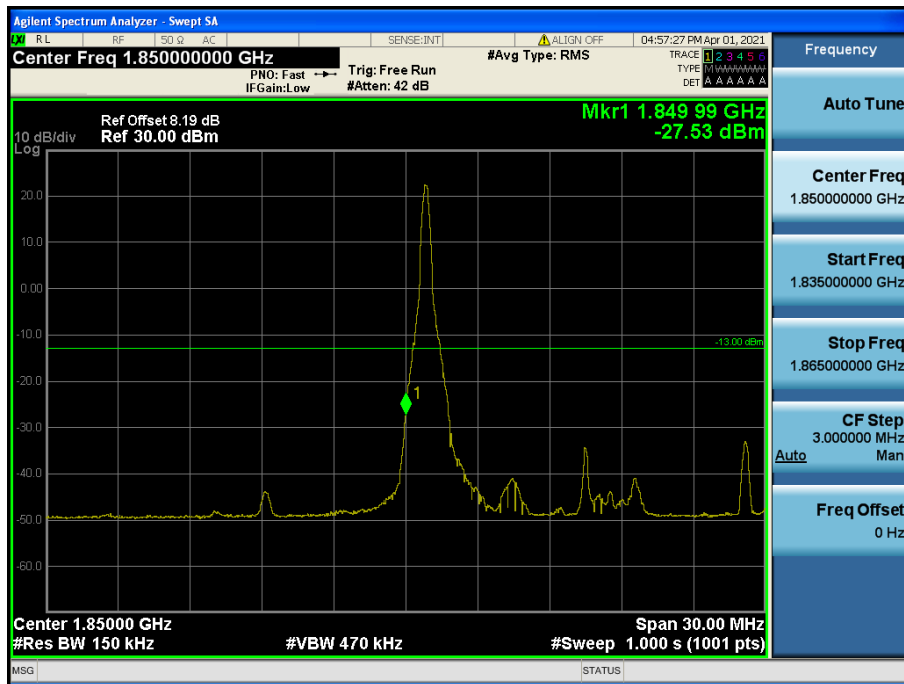

- Lower Extended Band Edge

LTE Band 66(4) / 1.4 MHz / QPSK - RB Size/Offset (3/2)

- Upper Band Edge

LTE Band 66(4) / 1.4 MHz / QPSK - RB Size/Offset (3/3)

- Upper Extended Band Edge

LTE Band 66(4) / 1.4 MHz / 16QAM - RB Size/Offset (3/2)

8.3.8 LTE Band 25(2)

- Lower Band Edge

LTE Band 25(2) / 20 MHz / QPSK - RB Size/Offset (50/0)

- Lower Extended Band Edge

LTE Band 25(2) / 20 MHz / 16QAM - RB Size/Offset (50/0)

- Upper Band Edge

LTE Band 25(2) / 20 MHz / QPSK - RB Size/Offset (50/50)

- Upper Extended Band Edge

LTE Band 25(2) / 20 MHz / 16QAM - RB Size/Offset (50/50)

- Lower Band Edge

LTE Band 25(2) / 15 MHz / 16QAM - RB Size/Offset (1/0)

- Lower Extended Band Edge

LTE Band 25(2) / 15 MHz / QPSK - RB Size/Offset (1/0)