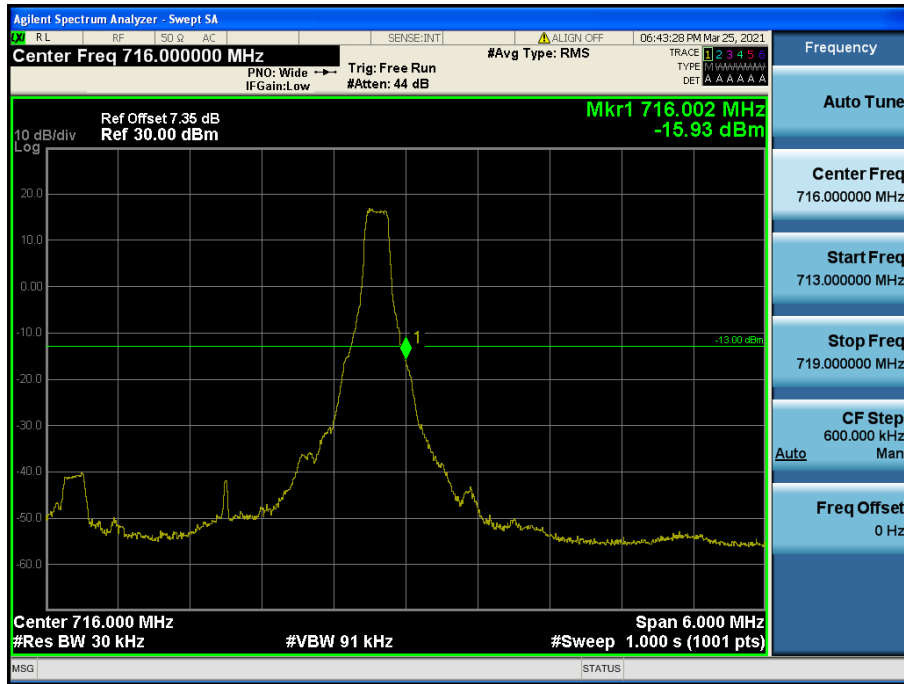

- Upper Band Edge

LTE Band 12 / 3 MHz / 16QAM - RB Size/Offset (1/14)