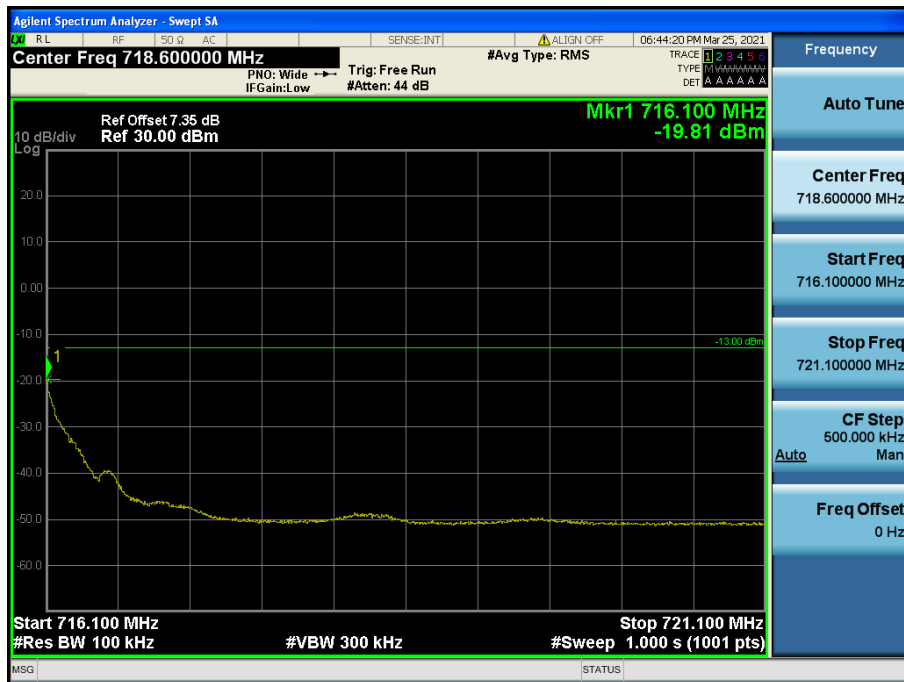

- Lower Extended Band Edge

LTE Band 12 / 3 MHz / QPSK - RB Size/Offset (8/0)

- Upper Band Edge

LTE Band 12 / 3 MHz / 16QAM - RB Size/Offset (1/14)

- Upper Extended Band Edge

LTE Band 12 / 3 MHz / 16QAM - RB Size/Offset (1/14)

- Lower Band Edge

LTE Band 12 / 1.4 MHz / QPSK- RB Size/Offset (6/0)

- Lower Extended Band Edge

LTE Band 12 / 1.4 MHz / QPSK - RB Size/Offset (6/0)

- Upper Band Edge

LTE Band 12 / 1.4 MHz / 16QAM - RB Size/Offset (3/3)

- Upper Extended Band Edge

LTE Band 12 / 1.4 MHz / QPSK - RB Size/Offset (3/3)

8.3.3 LTE Band 13

- Lower Band Edge

LTE Band 13 / 10 MHz / QPSK - RB Size/Offset (25/0)

- Lower Extended Band Edge

LTE Band 13 / 10 MHz / QPSK - RB Size/Offset (25/0)