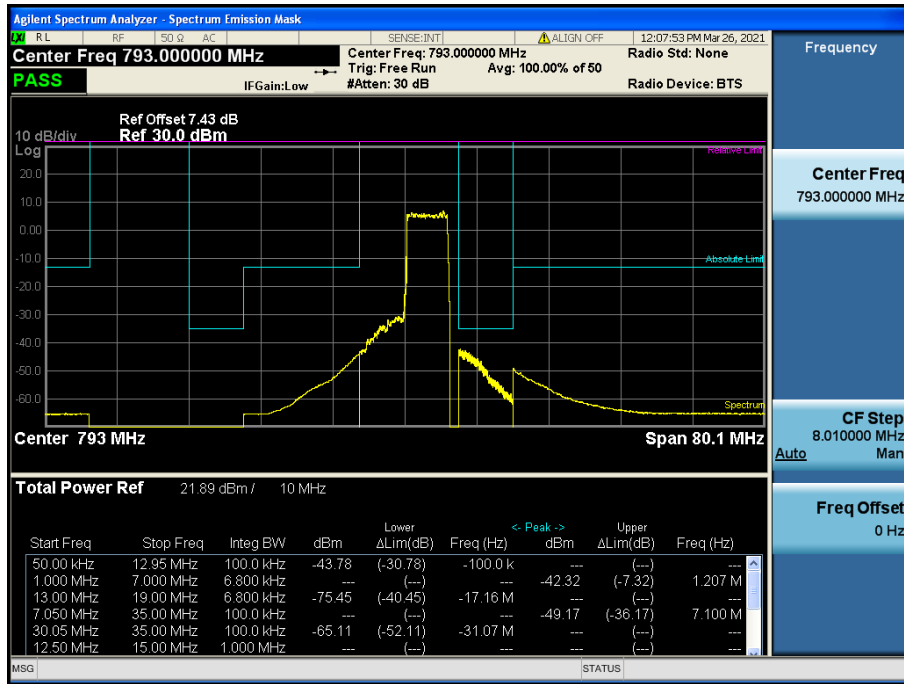

- Lower Extended Band Edge 2

LTE Band 13 / 5 MHz / QPSK - RB Size/Offset (25/0)

- Upper Band Edge

LTE Band 13 / 5 MHz / QPSK - RB Size/Offset (1/24)

- Upper Extended Band Edge

LTE Band 13 / 5 MHz / QPSK - RB Size/Offset (12/13)

- Upper Extended Band Edge 2

LTE Band 13 / 5 MHz / QPSK - RB Size/Offset (25/0)

8.3.4 LTE Band 14

- Lower And Upper Band Edge

LTE Band 14 / 10 MHz / QPSK - RB Size/Offset (25/0)

- Lower Band Edge

LTE Band 14 / 5 MHz / QPSK - RB Size/Offset (25/0)

- Upper Band Edge

LTE Band 14 / 5 MHz / QPSK - RB Size/Offset (25/0)

8.3.5 LTE Band 26

- Lower Band Edge

LTE Band 26 / 15 MHz / QPSK - RB Size/Offset (36/0)

- Lower Extended Band Edge

LTE Band 26 / 15 MHz / QPSK - RB Size/Offset (36/0)

- Upper Band Edge

LTE Band 26 / 15 MHz / QPSK - RB Size/Offset (36/39)

- Upper Extended Band Edge

LTE Band 26 / 15 MHz / QPSK - RB Size/Offset (36/39)

8.3.6 LTE Band 26(5)

- Lower Band Edge

LTE Band 26(5) / 10 MHz / QPSK - RB Size/Offset (25/0)