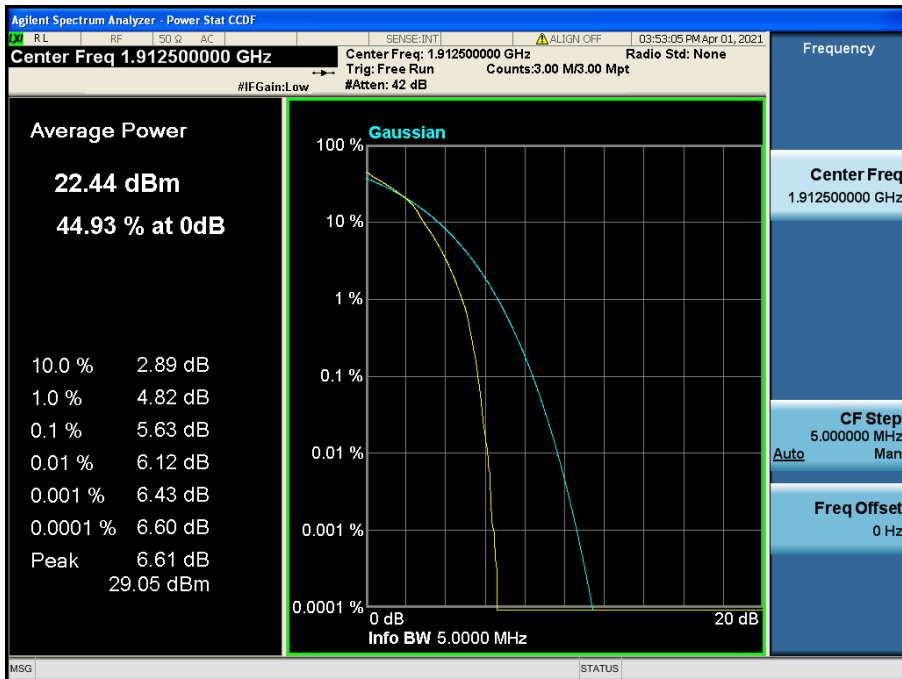

LTE Band 25(2) / 20 MHz / 16QAM - RB Size 100

LTE Band 25(2) / 15 MHz / QPSK - RB Size 75

LTE Band 25(2) / 15 MHz / 16QAM - RB Size 75

LTE Band 25(2) / 10 MHz / QPSK - RB Size 50

LTE Band 25(2) / 10 MHz / 16QAM - RB Size 50

LTE Band 25(2) / 5 MHz / QPSK - RB Size 25

LTE Band 25(2) / 5 MHz / 16QAM - RB Size 25

LTE Band 25(2) / 3 MHz / QPSK - RB Size 15

LTE Band 25(2) / 3 MHz / 16QAM - RB Size 15

LTE Band 25(2) / 1.4 MHz / QPSK - RB Size 6