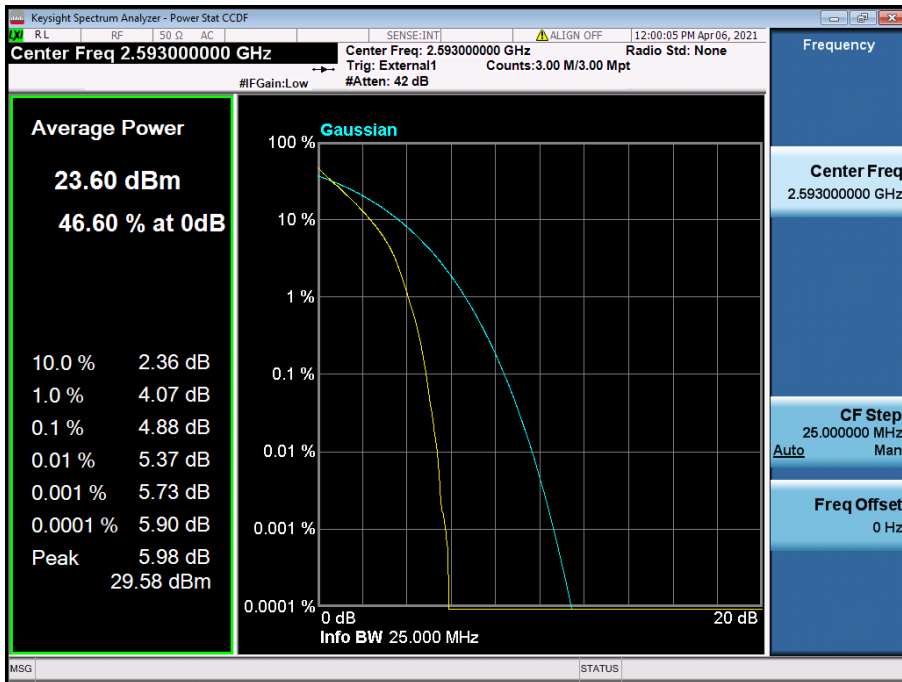

LTE Band 41(38) / 15 MHz / QPSK - RB Size 75