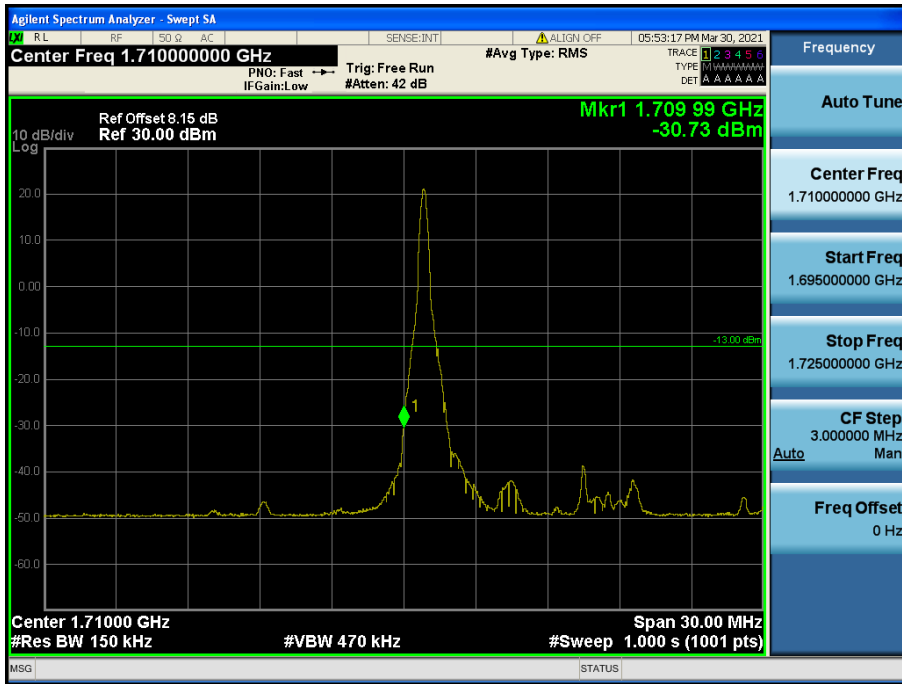

8.3.7 LTE Band 66(4)

- Lower Band Edge

LTE Band 66(4) / 20 MHz / QPSK - RB Size/Offset (50/0)

- Lower Extended Band Edge

LTE Band 66(4) / 20 MHz / 16QAM - RB Size/Offset (50/0)

- Upper Band Edge

LTE Band 66(4) / 20 MHz / QPSK - RB Size/Offset (50/50)

- Upper Extended Band Edge

LTE Band 66(4) / 20 MHz / 16QAM - RB Size/Offset (50/50)

- Lower Band Edge

LTE Band 66(4) / 15 MHz / 16QAM - RB Size/Offset (1/0)

- Lower Extended Band Edge

LTE Band 66(4) / 15 MHz / QPSK - RB Size/Offset (1/0)