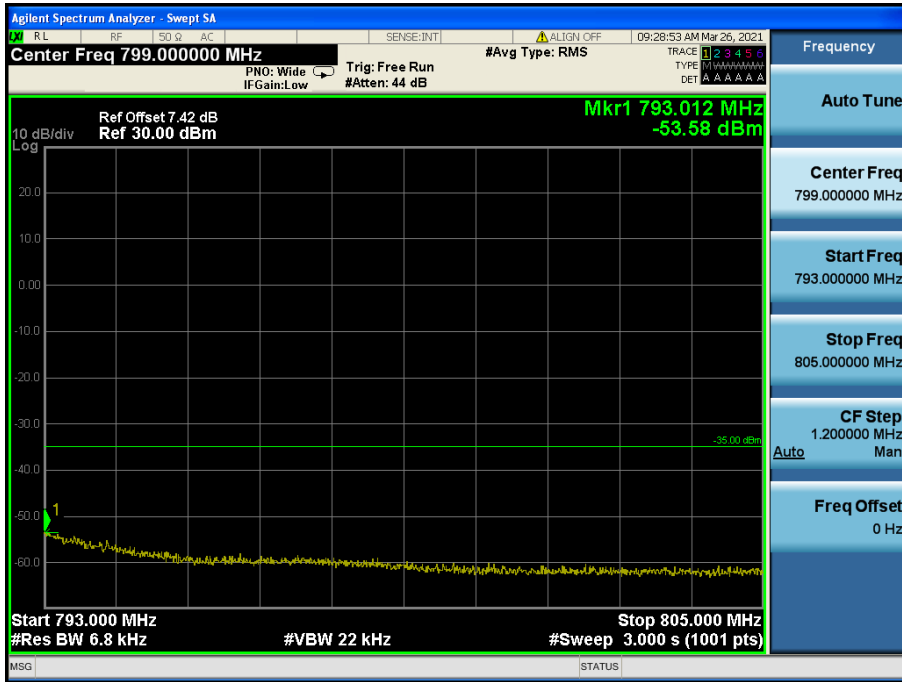

- Upper Extended Band Edge 2

LTE Band 13 / 10 MHz / QPSK - RB Size/Offset (50/0)

- Lower Band Edge

LTE Band 13 / 5 MHz / QPSK - RB Size/Offset (25/0)

- Lower Extended Band Edge

LTE Band 13 / 5 MHz / QPSK - RB Size/Offset (25/0)

- Lower Extended Band Edge 2

LTE Band 13 / 5 MHz / QPSK - RB Size/Offset (25/0)

- Upper Band Edge

LTE Band 13 / 5 MHz / QPSK - RB Size/Offset (1/24)

- Upper Extended Band Edge

LTE Band 13 / 5 MHz / QPSK - RB Size/Offset (12/13)

- Upper Extended Band Edge 2

LTE Band 13 / 5 MHz / QPSK - RB Size/Offset (25/0)

8.3.4 LTE Band 14

- Lower And Upper Band Edge

LTE Band 14 / 10 MHz / QPSK - RB Size/Offset (25/0)

- Lower Band Edge

LTE Band 14 / 5 MHz / QPSK - RB Size/Offset (25/0)

- Upper Band Edge

LTE Band 14 / 5 MHz / QPSK - RB Size/Offset (25/0)

8.3.5 LTE Band 26

- Lower Band Edge

LTE Band 26 / 15 MHz / QPSK - RB Size/Offset (36/0)

- Lower Extended Band Edge

LTE Band 26 / 15 MHz / QPSK - RB Size/Offset (36/0)