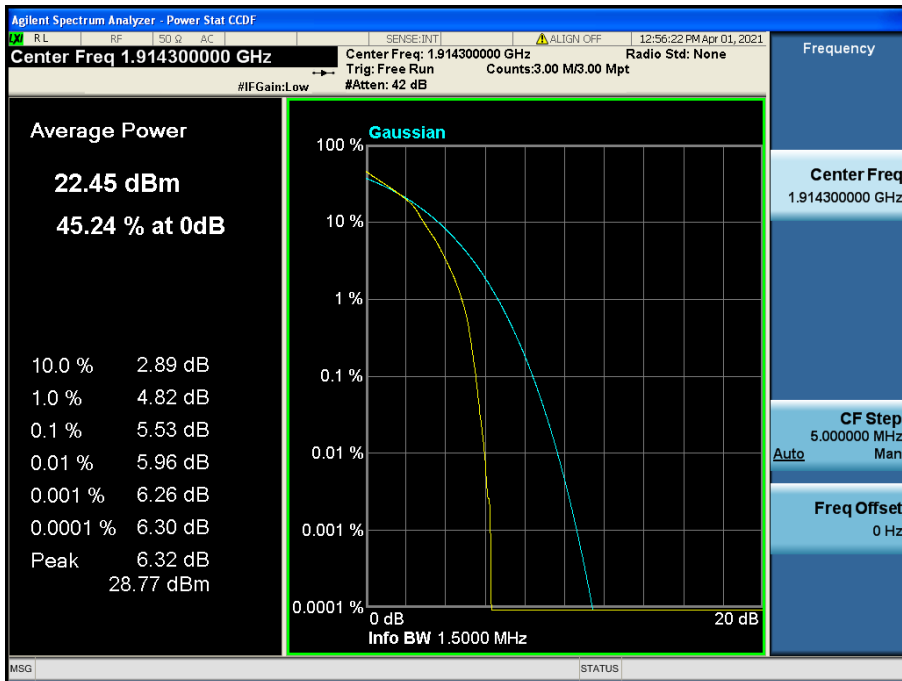

LTE Band 25(2) / 20 MHz / 16QAM - RB Size 100

LTE Band 25(2) / 15 MHz / QPSK - RB Size 75

LTE Band 25(2) / 15 MHz / 16QAM - RB Size 75

LTE Band 25(2) / 10 MHz / QPSK - RB Size 50

LTE Band 25(2) / 10 MHz / 16QAM - RB Size 50

LTE Band 25(2) / 5 MHz / QPSK - RB Size 25

LTE Band 25(2) / 5 MHz / 16QAM - RB Size 25

LTE Band 25(2) / 3 MHz / QPSK - RB Size 15

LTE Band 25(2) / 3 MHz / 16QAM - RB Size 15

LTE Band 25(2) / 1.4 MHz / QPSK - RB Size 6

LTE Band 25(2) / 1.4 MHz / 16QAM - RB Size 6

8.2.9 LTE Band 41(38)

LTE Band 41(38) / 15 MHz / QPSK - RB Size 75

LTE Band 41(38) / 15 MHz / 16QAM - RB Size 75

LTE Band 41(38) / 10 MHz / QPSK - RB Size 50

LTE Band 41(38) / 10 MHz / 16QAM - RB Size 50