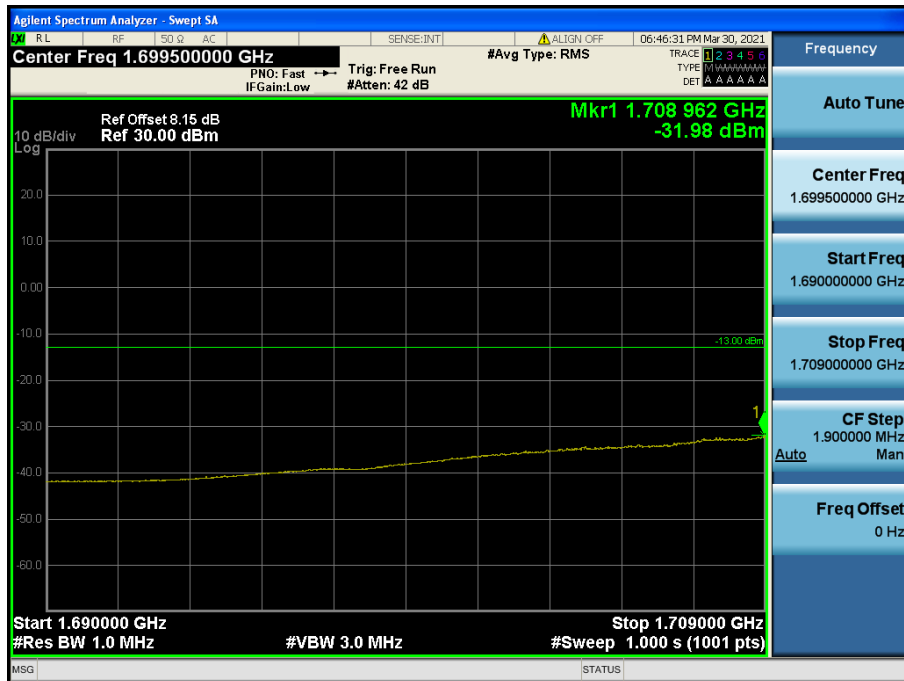

- Upper Band Edge

LTE Band 26(5) / 3 MHz / 16QAM - RB Size/Offset (1/14)

- Upper Extended Band Edge

LTE Band 26(5) / 3 MHz / QPSK - RB Size/Offset (15/0)

- Lower Band Edge

LTE Band 26(5) / 1.4 MHz / QPSK - RB Size/Offset (3/0)

- Lower Extended Band Edge

LTE Band 26(5) / 1.4 MHz / 16QAM - RB Size/Offset (6/0)

- Upper Band Edge

LTE Band 26(5) / 1.4 MHz / QPSK - RB Size/Offset (3/3)

- Upper Extended Band Edge

LTE Band 26(5) / 1.4 MHz / QPSK - RB Size/Offset (6/0)

8.3.7 LTE Band 66(4)

- Lower Band Edge

LTE Band 66(4) / 20 MHz / QPSK - RB Size/Offset (50/0)

- Lower Extended Band Edge

LTE Band 66(4) / 20 MHz / 16QAM - RB Size/Offset (50/0)

- Upper Band Edge

LTE Band 66(4) / 20 MHz / QPSK - RB Size/Offset (50/50)