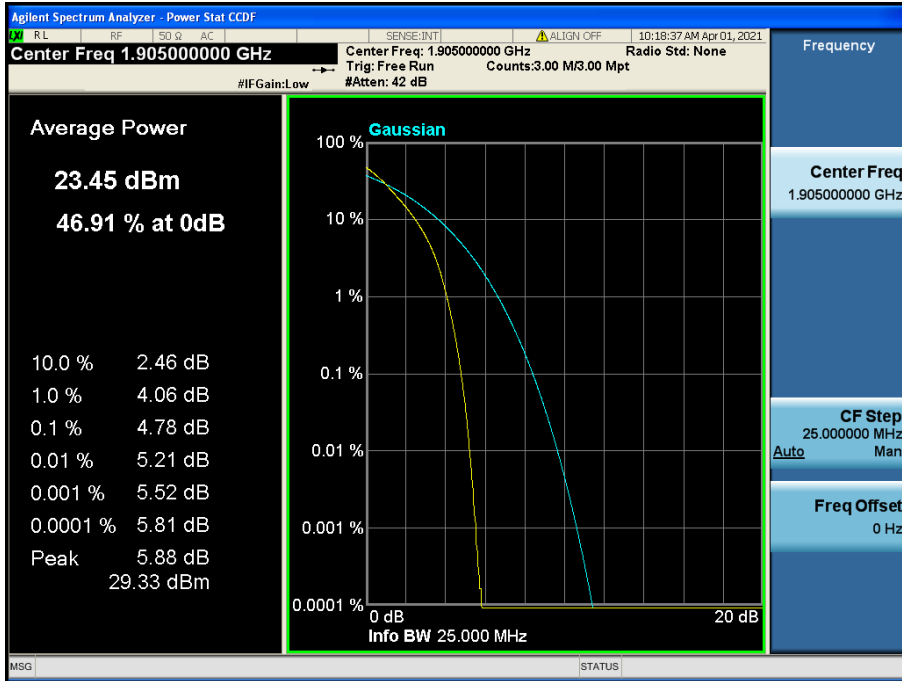

LTE Band 66(4) / 3 MHz / QPSK - RB Size 15

LTE Band 66(4) / 3 MHz / 16QAM - RB Size 15

LTE Band 66(4) / 1.4 MHz / QPSK - RB Size 6

LTE Band 66(4) / 1.4 MHz / 16QAM - RB Size 6

8.2.8 LTE Band 25(2)

LTE Band 25(2) / 20 MHz / QPSK - RB Size 100

LTE Band 25(2) / 20 MHz / 16QAM - RB Size 100

LTE Band 25(2) / 15 MHz / QPSK - RB Size 75

LTE Band 25(2) / 15 MHz / 16QAM - RB Size 75

LTE Band 25(2) / 10 MHz / QPSK - RB Size 50

LTE Band 25(2) / 10 MHz / 16QAM - RB Size 50