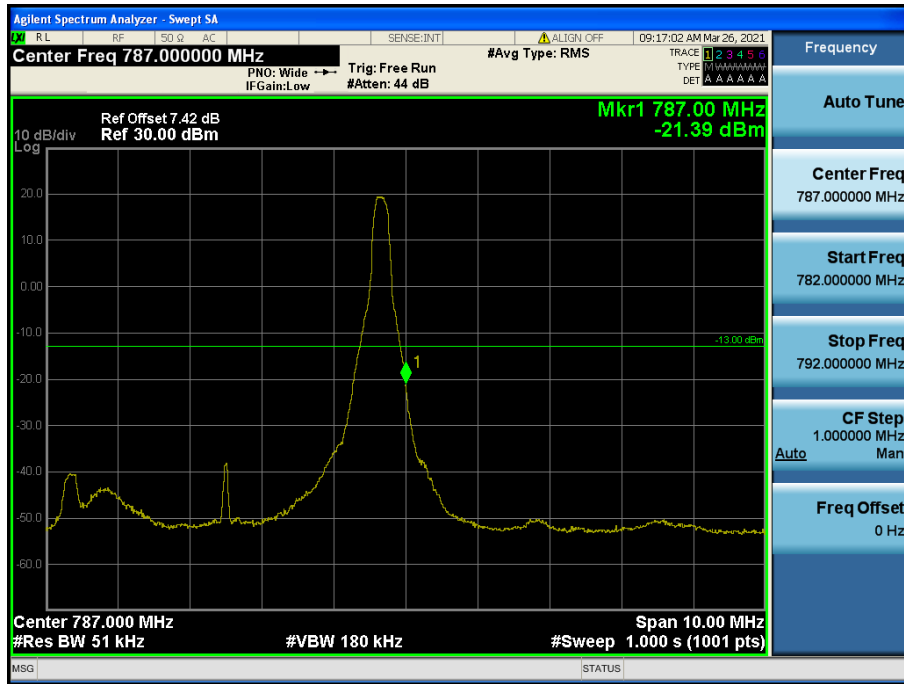

- Upper Extended Band Edge 2

LTE Band 13 / 10 MHz / QPSK - RB Size/Offset (50/0)

- Lower Band Edge

LTE Band 13 / 5 MHz / QPSK - RB Size/Offset (25/0)

- Lower Extended Band Edge

LTE Band 13 / 5 MHz / QPSK - RB Size/Offset (25/0)

- Lower Extended Band Edge 2

LTE Band 13 / 5 MHz / QPSK - RB Size/Offset (25/0)

- Upper Band Edge

LTE Band 13 / 5 MHz / QPSK - RB Size/Offset (1/24)

- Upper Extended Band Edge

LTE Band 13 / 5 MHz / QPSK - RB Size/Offset (12/13)