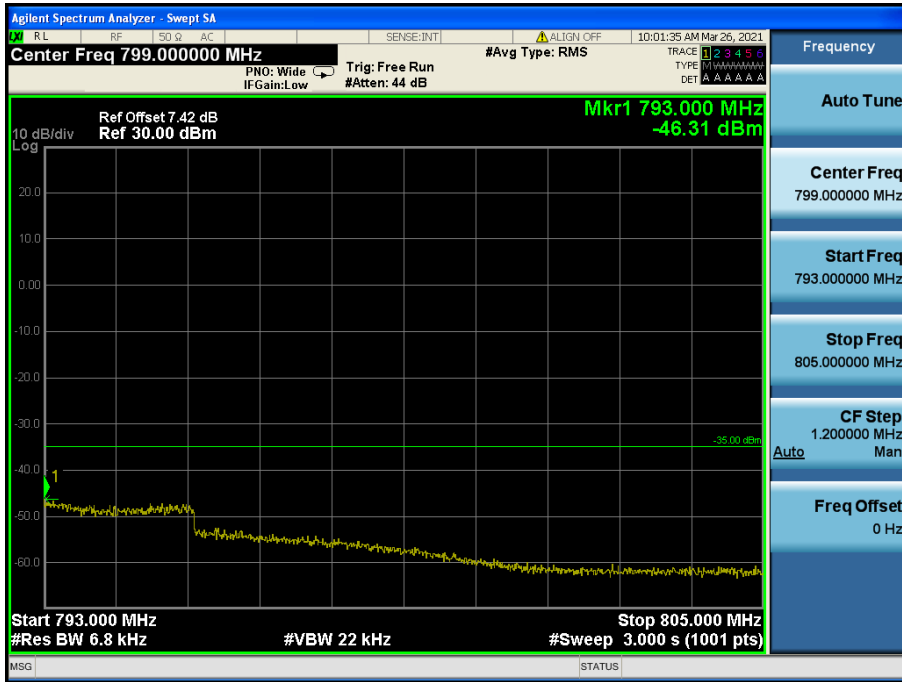

- Upper Extended Band Edge

LTE Band 12 / 1.4 MHz / QPSK - RB Size/Offset (3/3)

8.3.3 LTE Band 13

- Lower Band Edge

LTE Band 13 / 10 MHz / QPSK - RB Size/Offset (25/0)

- Lower Extended Band Edge

LTE Band 13 / 10 MHz / QPSK - RB Size/Offset (25/0)

- Lower Extended Band Edge 2

LTE Band 13 / 10 MHz / QPSK - RB Size/Offset (25/0)

- Upper Band Edge

LTE Band 13 / 10 MHz / QPSK - RB Size/Offset (50/0)

- Upper Extended Band Edge

LTE Band 13 / 10 MHz / QPSK - RB Size/Offset (50/0)

- Upper Extended Band Edge 2

LTE Band 13 / 10 MHz / QPSK - RB Size/Offset (50/0)

- Lower Band Edge

LTE Band 13 / 5 MHz / QPSK - RB Size/Offset (25/0)

- Lower Extended Band Edge

LTE Band 13 / 5 MHz / QPSK - RB Size/Offset (25/0)

- Lower Extended Band Edge 2

LTE Band 13 / 5 MHz / QPSK - RB Size/Offset (25/0)

- Upper Band Edge

LTE Band 13 / 5 MHz / QPSK - RB Size/Offset (1/24)

- Upper Extended Band Edge

LTE Band 13 / 5 MHz / QPSK - RB Size/Offset (12/13)