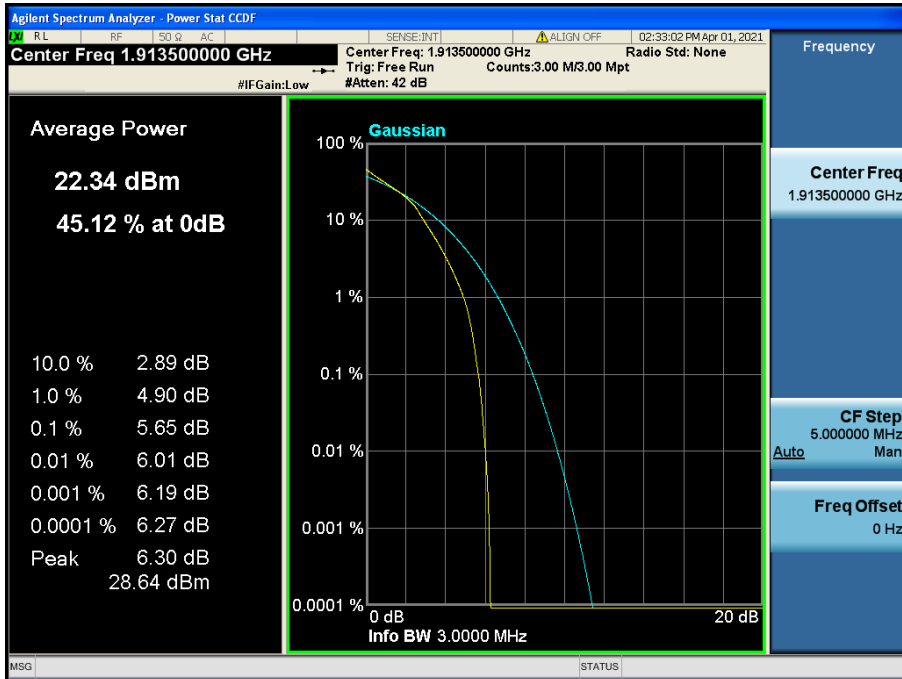

LTE Band 25(2) / 20 MHz / 16QAM - RB Size 100

LTE Band 25(2) / 15 MHz / QPSK - RB Size 75

LTE Band 25(2) / 15 MHz / 16QAM - RB Size 75

LTE Band 25(2) / 10 MHz / QPSK - RB Size 50

LTE Band 25(2) / 10 MHz / 16QAM - RB Size 50

LTE Band 25(2) / 5 MHz / QPSK - RB Size 25

LTE Band 25(2) / 5 MHz / 16QAM - RB Size 25

LTE Band 25(2) / 3 MHz / QPSK - RB Size 15

LTE Band 25(2) / 3 MHz / 16QAM - RB Size 15

LTE Band 25(2) / 1.4 MHz / QPSK - RB Size 6