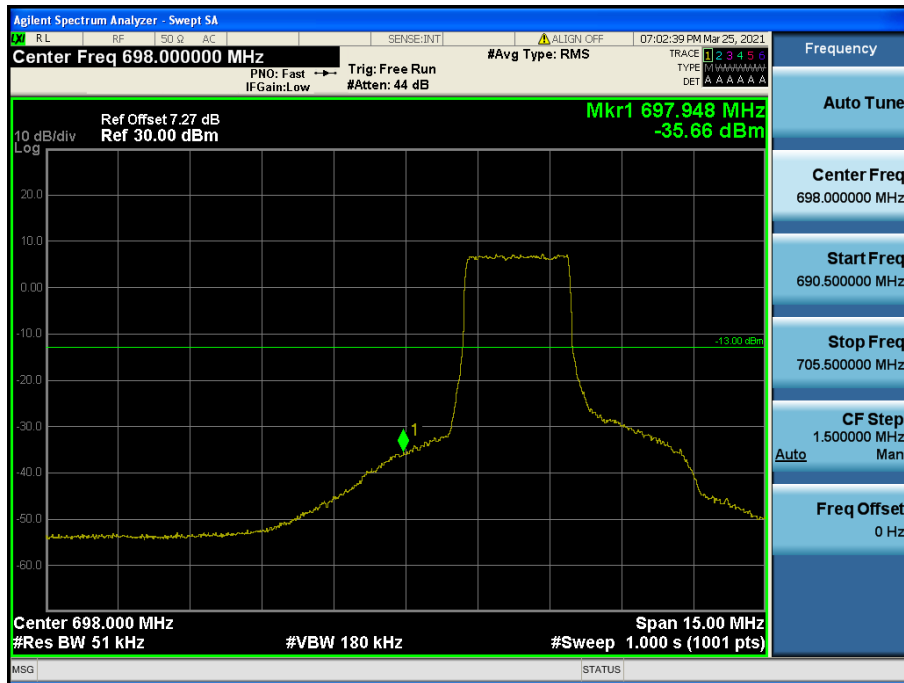

8.3.1 LTE Band 12(17)

- Lower Band Edge

LTE Band 12(17) / 10 MHz / QPSK - RB Size/Offset (50/0)

- Lower Extended Band Edge

LTE Band 12(17) / 10 MHz / QPSK - RB Size/Offset (50/0)

- Upper Band Edge

LTE Band 12(17) / 10 MHz / QPSK - RB Size/Offset (25/25)

- Upper Extended Band Edge

LTE Band 12(17) / 10 MHz / QPSK - RB Size/Offset (25/12)

- Lower Band Edge

LTE Band 12(17) / 5 MHz / 16QAM - RB Size/Offset (12/0)

- Lower Extended Band Edge

LTE Band 12(17) / 5 MHz / 16QAM RB - Size/Offset (12/0)