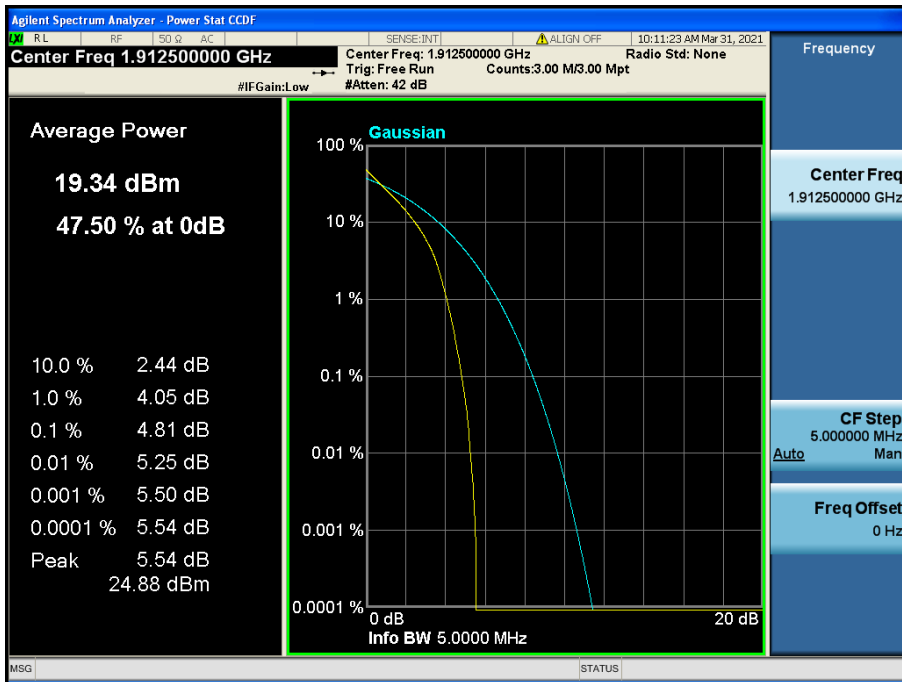

LTE Band 25(2) / 20 MHz / 16QAM - RB Size 100

LTE Band 25(2) / 15 MHz / QPSK - RB Size 75

LTE Band 25(2) / 15 MHz / 16QAM - RB Size 75

LTE Band 25(2) / 10 MHz / QPSK - RB Size 50

LTE Band 25(2) / 10 MHz / 16QAM - RB Size 50

LTE Band 25(2) / 5 MHz / QPSK - RB Size 25

LTE Band 25(2) / 5 MHz / 16QAM - RB Size 25

LTE Band 25(2) / 3 MHz / QPSK - RB Size 15

LTE Band 25(2) / 3 MHz / 16QAM - RB Size 15

LTE Band 25(2) / 1.4 MHz / QPSK - RB Size 6