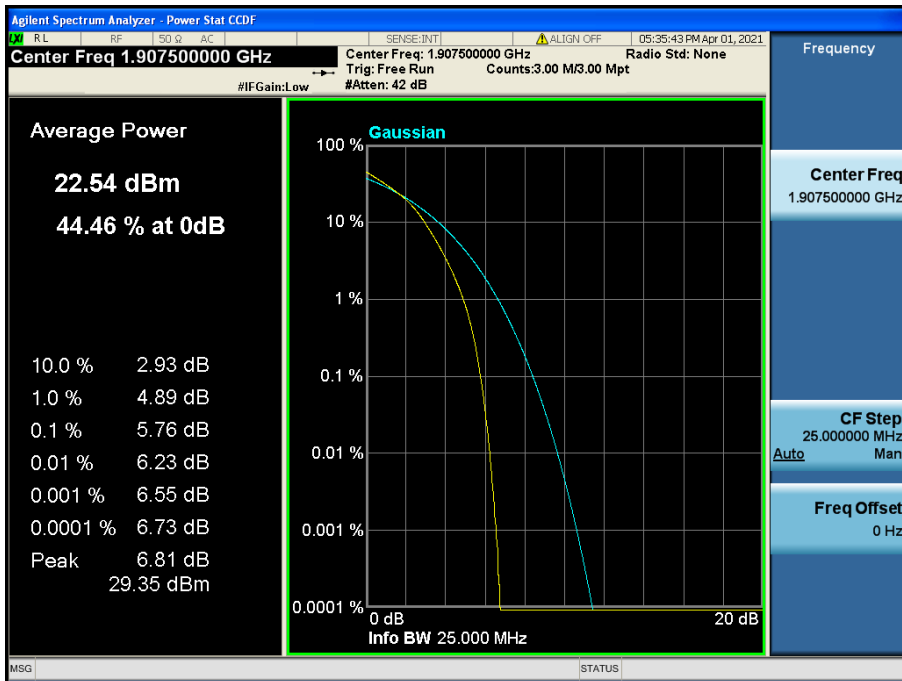

LTE Band 66(4) / 3 MHz / QPSK - RB Size 15

LTE Band 66(4) / 3 MHz / 16QAM - RB Size 15

LTE Band 66(4) / 1.4 MHz / QPSK - RB Size 6

LTE Band 66(4) / 1.4 MHz / 16QAM - RB Size 6

8.2.8 LTE Band 25(2)

LTE Band 25(2) / 20 MHz / QPSK - RB Size 100

LTE Band 25(2) / 20 MHz / 16QAM - RB Size 100

LTE Band 25(2) / 15 MHz / QPSK - RB Size 75

LTE Band 25(2) / 15 MHz / 16QAM - RB Size 75

LTE Band 25(2) / 10 MHz / QPSK - RB Size 50

LTE Band 25(2) / 10 MHz / 16QAM - RB Size 50