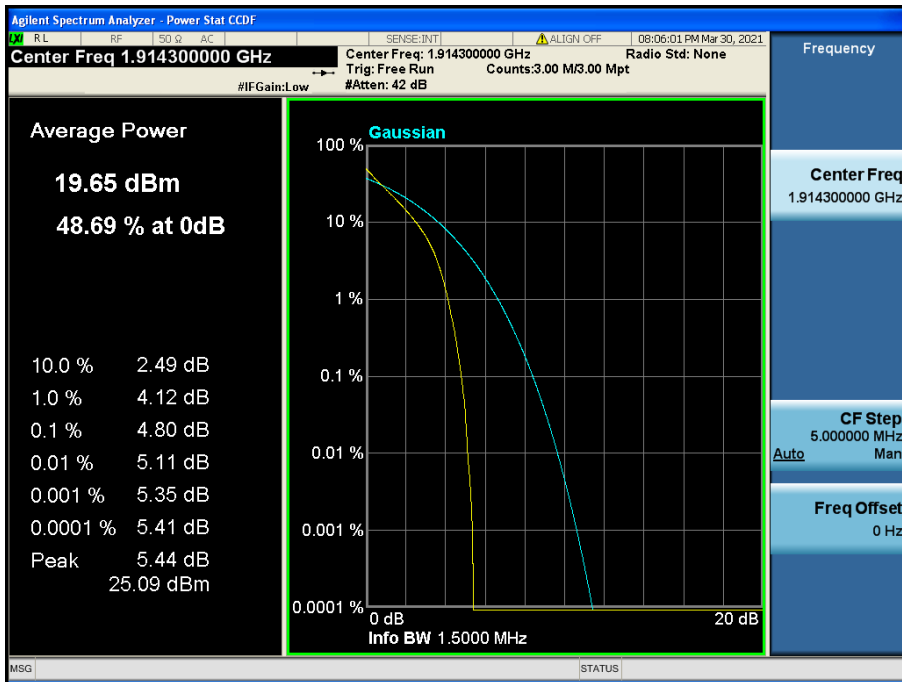

LTE Band 25(2) / 5 MHz / QPSK - RB Size 25

LTE Band 25(2) / 5 MHz / 16QAM - RB Size 25

LTE Band 25(2) / 3 MHz / QPSK - RB Size 15

LTE Band 25(2) / 3 MHz / 16QAM - RB Size 15

LTE Band 25(2) / 1.4 MHz / QPSK - RB Size 6