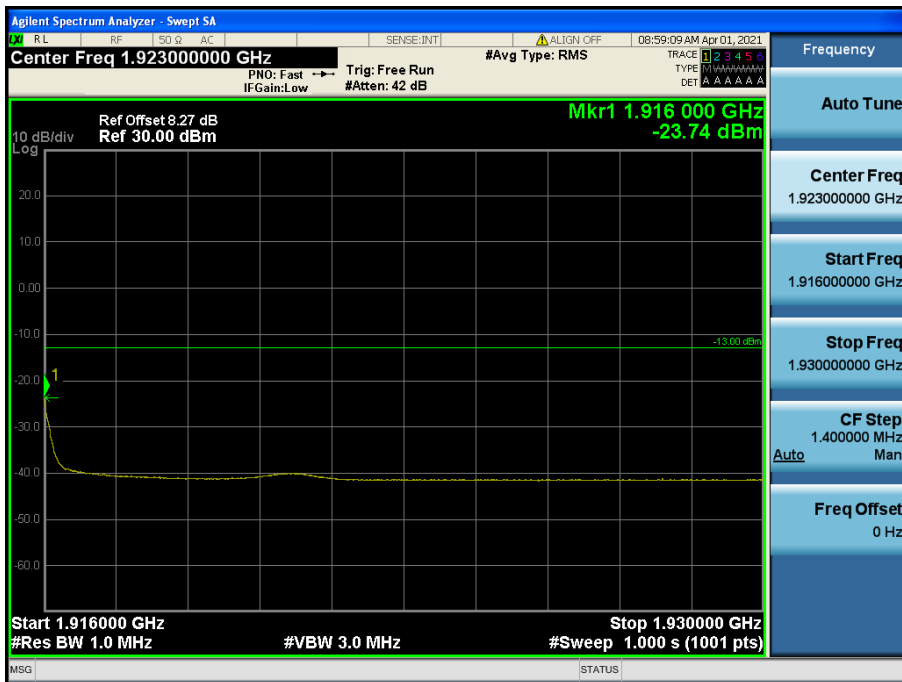

8.3.8 LTE Band 25(2)

- Lower Band Edge

LTE Band 25(2) / 20 MHz / QPSK - RB Size/Offset (50/0)

- Lower Extended Band Edge

LTE Band 25(2) / 20 MHz / 16QAM - RB Size/Offset (50/0)

- Upper Band Edge

LTE Band 25(2) / 20 MHz / QPSK - RB Size/Offset (50/50)

- Upper Extended Band Edge

LTE Band 25(2) / 20 MHz / 16QAM - RB Size/Offset (50/50)

- Lower Band Edge

LTE Band 25(2) / 15 MHz / 16QAM - RB Size/Offset (1/0)

- Lower Extended Band Edge

LTE Band 25(2) / 15 MHz / QPSK - RB Size/Offset (1/0)

- Upper Band Edge

LTE Band 25(2) / 15 MHz / 16QAM - RB Size/Offset (36/39)

- Upper Extended Band Edge

LTE Band 25(2) / 15 MHz / QPSK - RB Size/Offset (1/74)

- Lower Band Edge

LTE Band 25(2) / 10 MHz / 16QAM - RB Size/Offset (25/0)