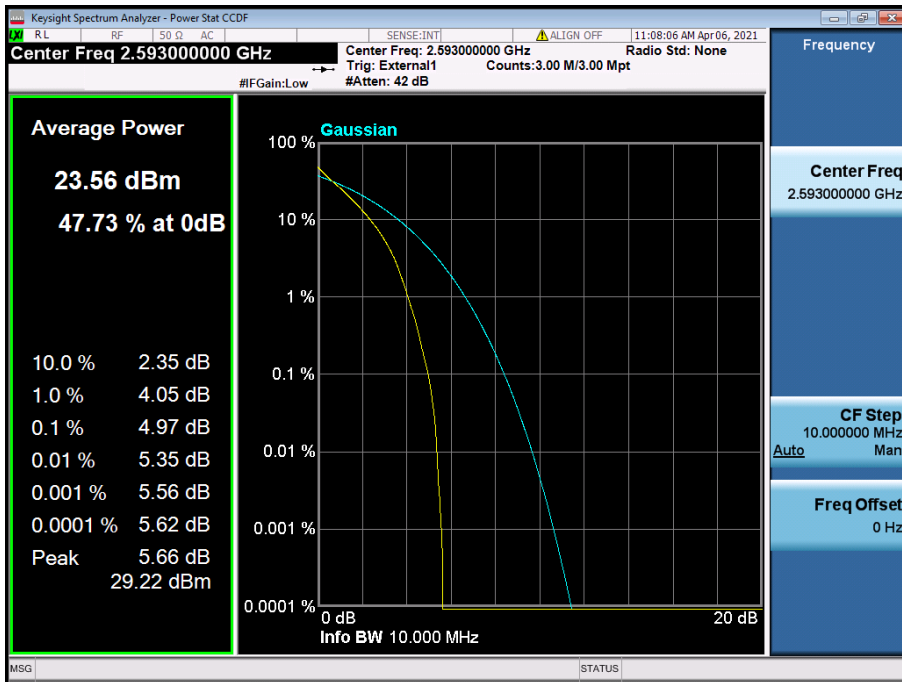

LTE Band 25(2) / 1.4 MHz / 16QAM - RB Size 6

8.2.9 LTE Band 41(38)

LTE Band 41(38) / 15 MHz / QPSK - RB Size 75

LTE Band 41(38) / 15 MHz / 16QAM - RB Size 75

LTE Band 41(38) / 10 MHz / QPSK - RB Size 50

LTE Band 41(38) / 10 MHz / 16QAM - RB Size 50