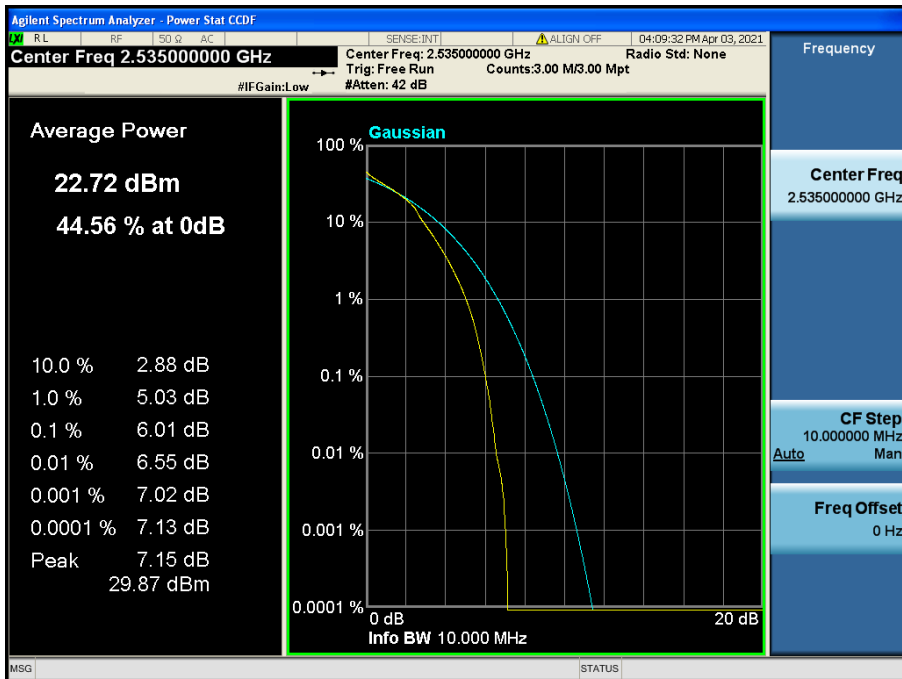

LTE Band 7 / 10 MHz / 16QAM - RB Size 50