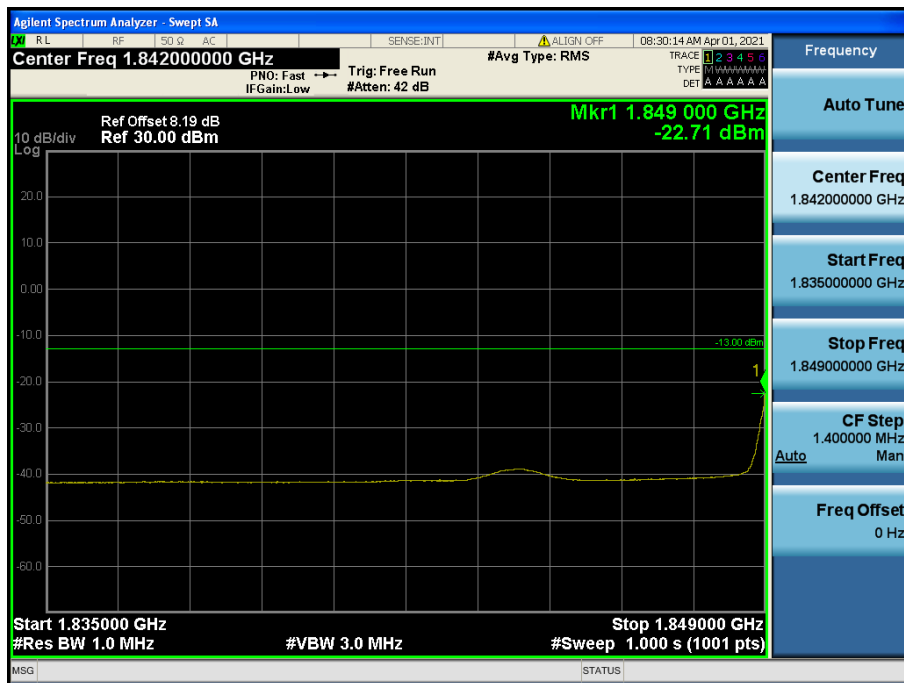

8.3.8 LTE Band 25(2)

- Lower Band Edge

LTE Band 25(2) / 20 MHz / QPSK - RB Size/Offset (50/0)

- Lower Extended Band Edge

LTE Band 25(2) / 20 MHz / 16QAM - RB Size/Offset (50/0)

- Upper Band Edge

LTE Band 25(2) / 20 MHz / QPSK - RB Size/Offset (50/50)

- Upper Extended Band Edge

LTE Band 25(2) / 20 MHz / 16QAM - RB Size/Offset (50/50)

- Lower Band Edge

LTE Band 25(2) / 15 MHz / 16QAM - RB Size/Offset (1/0)

- Lower Extended Band Edge

LTE Band 25(2) / 15 MHz / QPSK - RB Size/Offset (1/0)

- Upper Band Edge

LTE Band 25(2) / 15 MHz / 16QAM - RB Size/Offset (36/39)

- Upper Extended Band Edge

LTE Band 25(2) / 15 MHz / QPSK - RB Size/Offset (1/74)

- Lower Band Edge

LTE Band 25(2) / 10 MHz / 16QAM - RB Size/Offset (25/0)