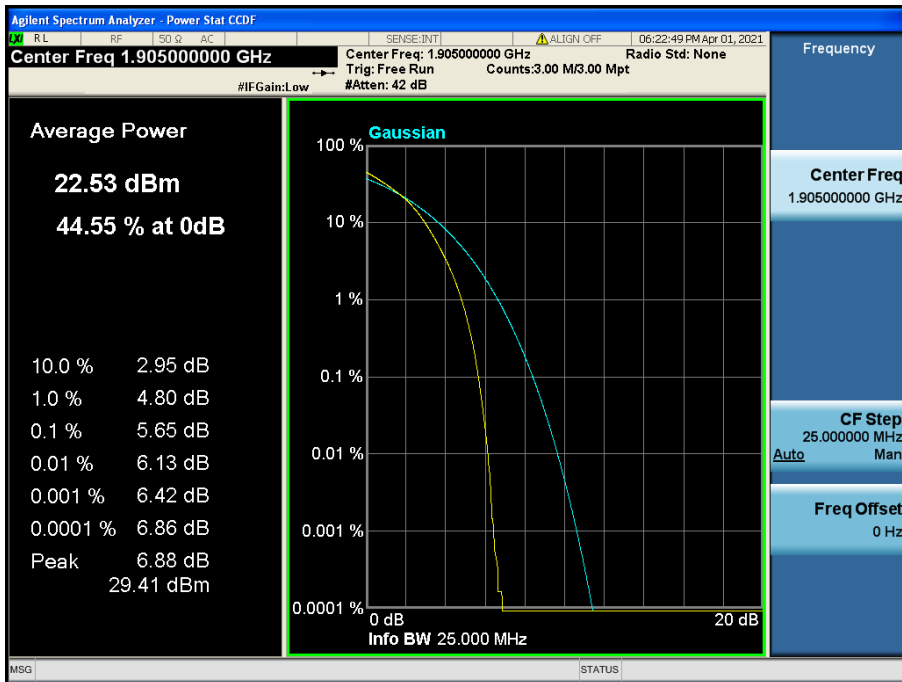

LTE Band 66(4) / 3 MHz / QPSK - RB Size 15

LTE Band 66(4) / 3 MHz / 16QAM - RB Size 15

LTE Band 66(4) / 1.4 MHz / QPSK - RB Size 6

LTE Band 66(4) / 1.4 MHz / 16QAM - RB Size 6

8.2.8 LTE Band 25(2)

LTE Band 25(2) / 20 MHz / QPSK - RB Size 100

LTE Band 25(2) / 20 MHz / 16QAM - RB Size 100

LTE Band 25(2) / 15 MHz / QPSK - RB Size 75

LTE Band 25(2) / 15 MHz / 16QAM - RB Size 75

LTE Band 25(2) / 10 MHz / QPSK - RB Size 50

LTE Band 25(2) / 10 MHz / 16QAM - RB Size 50