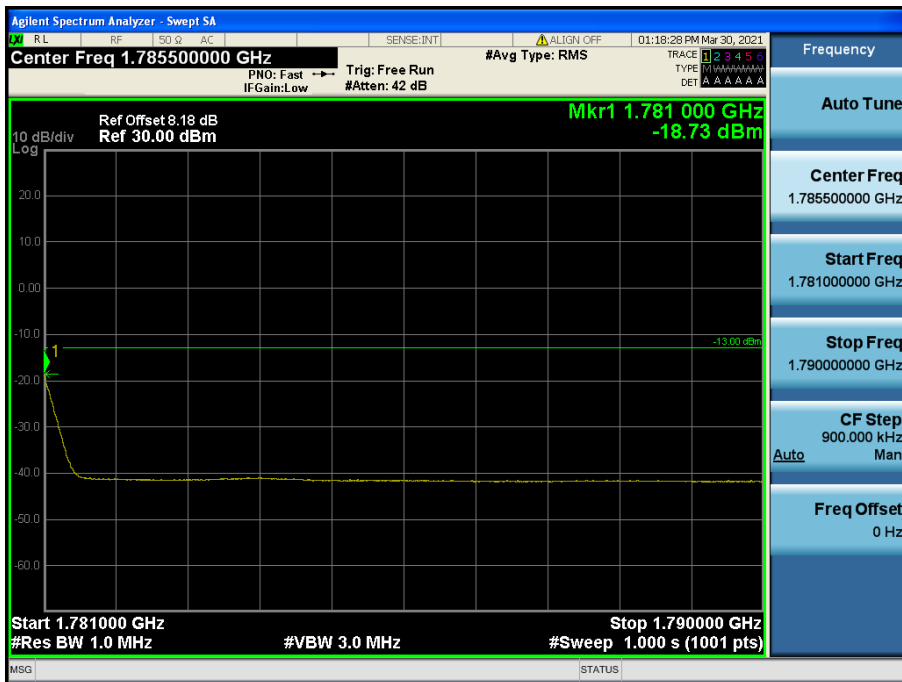

- Upper Band Edge

LTE Band 66(4) / 15 MHz / QPSK - RB Size/Offset (36/39)

- Upper Extended Band Edge

LTE Band 66(4) / 15 MHz / QPSK - RB Size/Offset (36/39)

- Lower Band Edge

LTE Band 66(4) / 10 MHz / QPSK - RB Size/Offset (25/0)

- Lower Extended Band Edge

LTE Band 66(4) / 10 MHz / QPSK - RB Size/Offset (25/0)

- Upper Band Edge

LTE Band 66(4) / 10 MHz / QPSK - RB Size/Offset (25/12)

- Upper Extended Band Edge

LTE Band 66(4) / 10 MHz / 16QAM - RB Size/Offset (1/49)

- Lower Band Edge

LTE Band 66(4) / 5 MHz / QPSK Offset/Size (1/0)

- Lower Extended Band Edge

LTE Band 66(4) / 5 MHz / 16QAM Offset/Size (12/0)

- Upper Band Edge

LTE Band 66(4) / 5 MHz / 16QAM - RB Size/Offset (1/24)