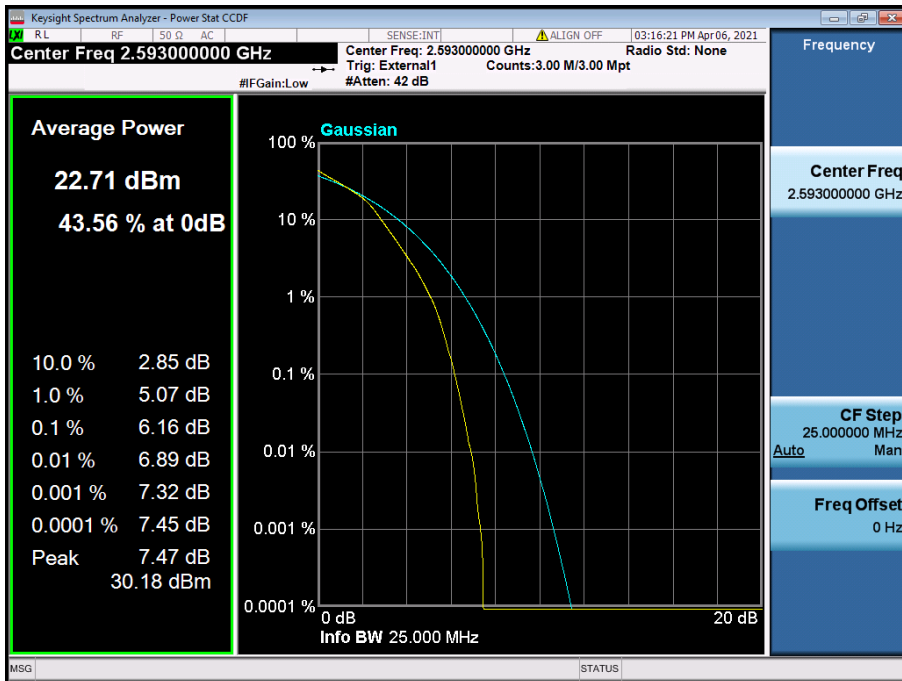

LTE Band 41(38) / 15 MHz / 16QAM - RB Size 75