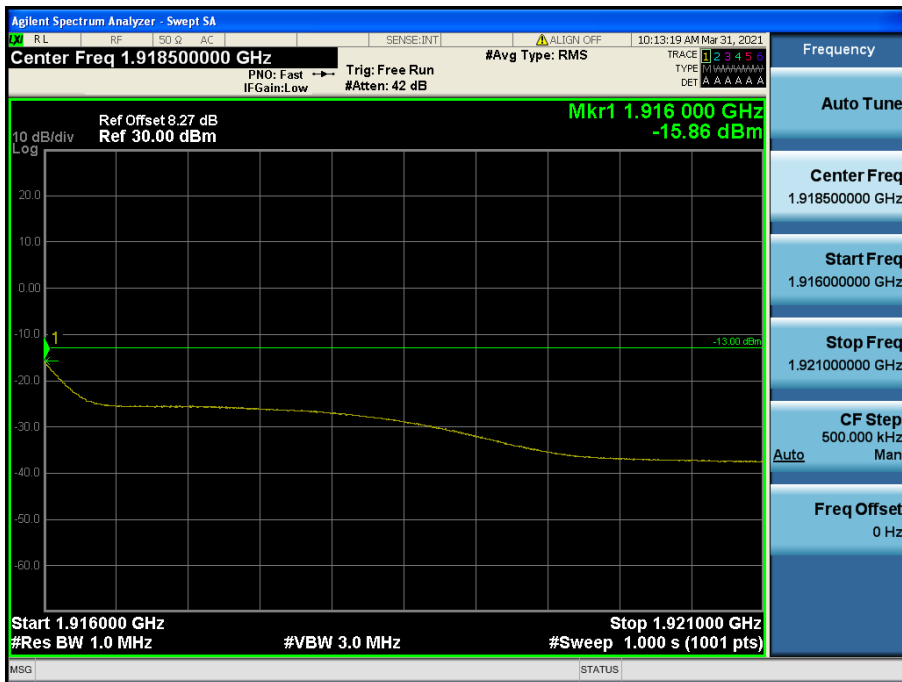

- Lower Extended Band Edge

LTE Band 25(2) / 10 MHz / QPSK - RB Size/Offset (1/0)

- Upper Band Edge

LTE Band 25(2) / 10 MHz / 16QAM - RB Size/Offset (25/25)

- Upper Extended Band Edge

LTE Band 25(2) / 10 MHz / 16QAM- RB Size/Offset (25/25)

- Lower Band Edge

LTE Band 25(2) / 5 MHz / 16QAM Offset/Size (1/0)

- Lower Extended Band Edge

LTE Band 25(2) / 5 MHz / QPSK Offset/Size (25/0)

- Upper Band Edge

LTE Band 25(2) / 5 MHz / 16QAM - RB Size/Offset (1/24)

- Upper Extended Band Edge

LTE Band 25(2) / 5 MHz / QPSK - RB Size/Offset (25/0)

- Lower Band Edge

LTE Band 25(2) / 3 MHz / 16QAM - RB Size/Offset (1/0)

- Lower Extended Band Edge

LTE Band 25(2) / 3 MHz / 16QAM - RB Size/Offset (15/0)