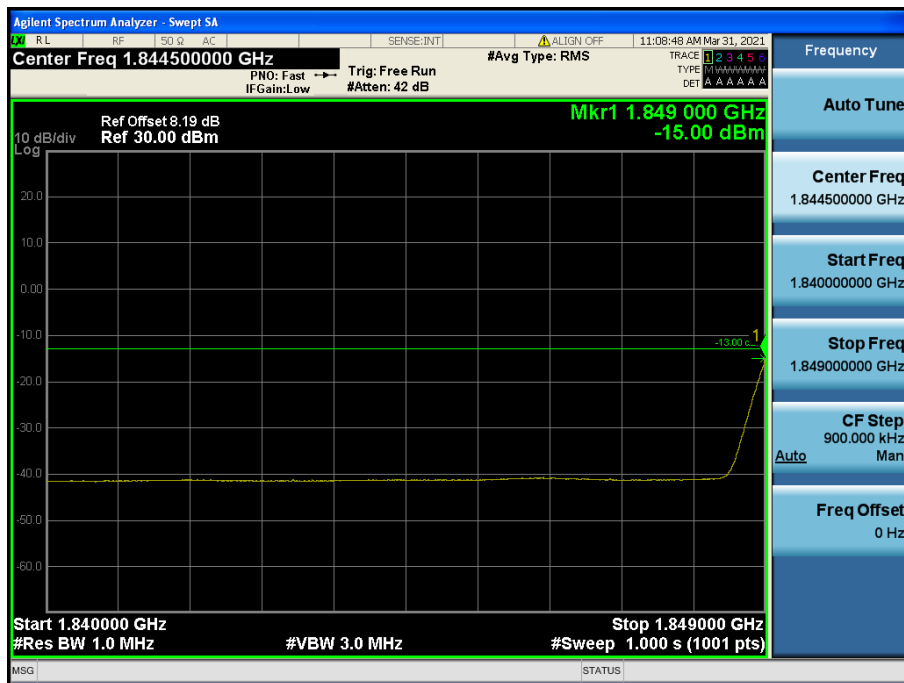

- Upper Extended Band Edge

LTE Band 25(2) / 20 MHz / 16QAM - RB Size/Offset (50/50)

- Lower Band Edge

LTE Band 25(2) / 15 MHz / 16QAM - RB Size/Offset (1/0)

- Lower Extended Band Edge

LTE Band 25(2) / 15 MHz / QPSK - RB Size/Offset (1/0)

- Upper Band Edge

LTE Band 25(2) / 15 MHz / 16QAM - RB Size/Offset (36/39)

- Upper Extended Band Edge

LTE Band 25(2) / 15 MHz / QPSK - RB Size/Offset (1/74)

- Lower Band Edge

LTE Band 25(2) / 10 MHz / 16QAM - RB Size/Offset (25/0)

- Lower Extended Band Edge

LTE Band 25(2) / 10 MHz / QPSK - RB Size/Offset (1/0)

- Upper Band Edge

LTE Band 25(2) / 10 MHz / 16QAM - RB Size/Offset (25/25)

- Upper Extended Band Edge

LTE Band 25(2) / 10 MHz / 16QAM- RB Size/Offset (25/25)