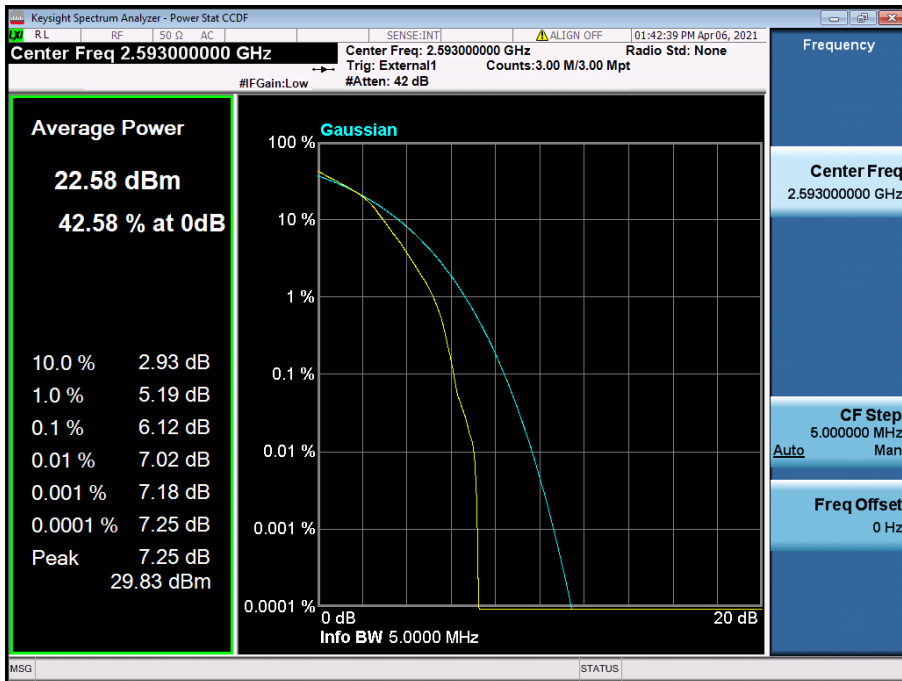

LTE Band 41(38) / 5 MHz / 16QAM - RB Size 25