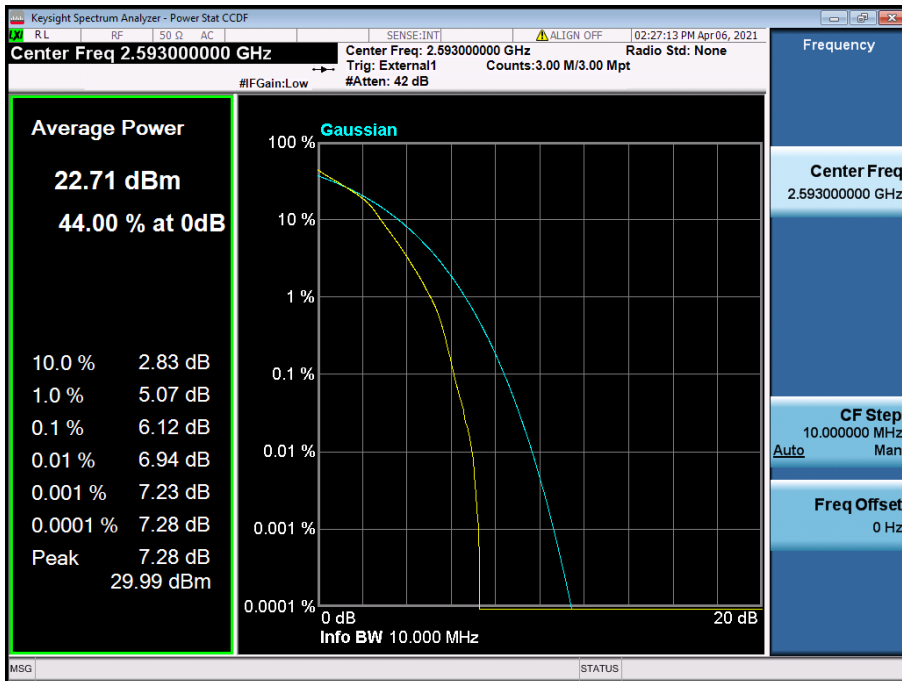

LTE Band 25(2) / 1.4 MHz / 16QAM - RB Size 6

8.2.9 LTE Band 41(38)

LTE Band 41(38) / 15 MHz / QPSK - RB Size 75

LTE Band 41(38) / 15 MHz / 16QAM - RB Size 75

LTE Band 41(38) / 10 MHz / QPSK - RB Size 50

LTE Band 41(38) / 10 MHz / 16QAM - RB Size 50