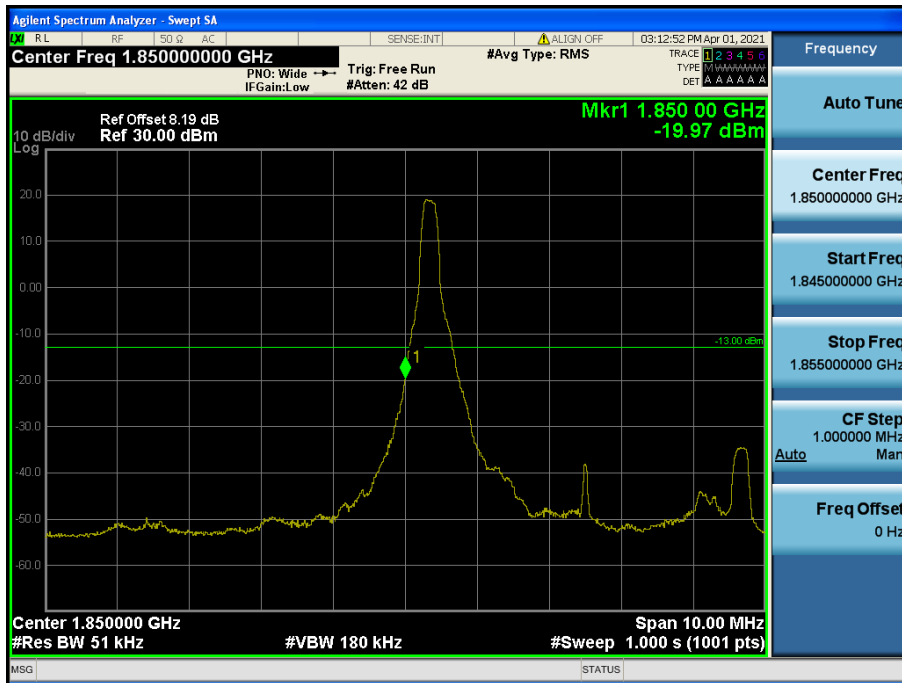

- Upper Band Edge

LTE Band 25(2) / 15 MHz / 16QAM - RB Size/Offset (36/39)

- Upper Extended Band Edge

LTE Band 25(2) / 15 MHz / QPSK - RB Size/Offset (1/74)

- Lower Band Edge

LTE Band 25(2) / 10 MHz / 16QAM - RB Size/Offset (25/0)

- Lower Extended Band Edge

LTE Band 25(2) / 10 MHz / QPSK - RB Size/Offset (1/0)

- Upper Band Edge

LTE Band 25(2) / 10 MHz / 16QAM - RB Size/Offset (25/25)

- Upper Extended Band Edge

LTE Band 25(2) / 10 MHz / 16QAM- RB Size/Offset (25/25)

- Lower Band Edge

LTE Band 25(2) / 5 MHz / 16QAM Offset/Size (1/0)

- Lower Extended Band Edge

LTE Band 25(2) / 5 MHz / QPSK Offset/Size (25/0)

- Upper Band Edge

LTE Band 25(2) / 5 MHz / 16QAM - RB Size/Offset (1/24)