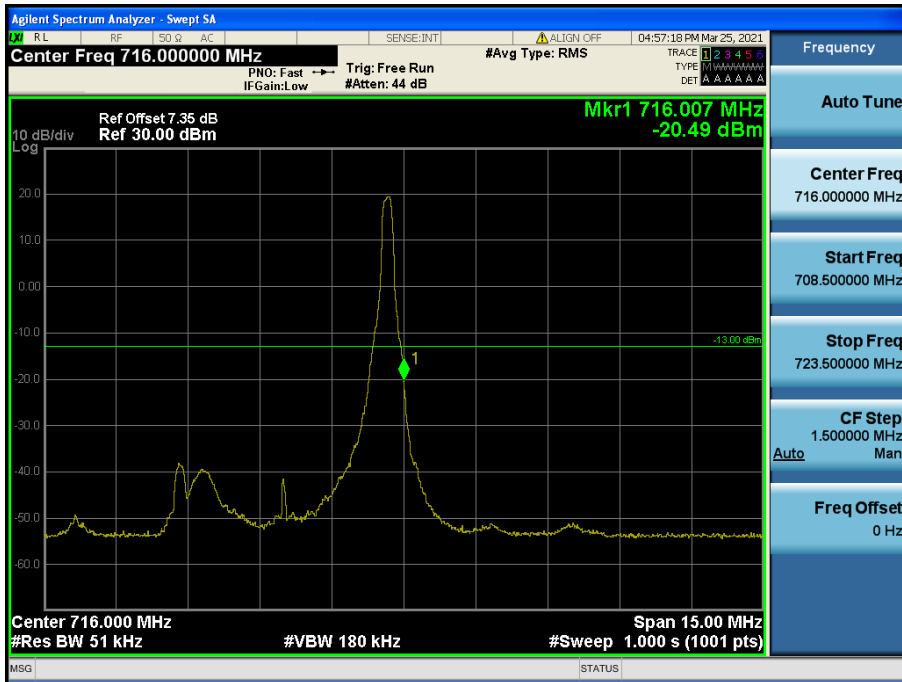

- Upper Extended Band Edge

LTE Band 12(17) / 10 MHz / QPSK - RB Size/Offset (25/12)

- Lower Band Edge

LTE Band 12(17) / 5 MHz / 16QAM - RB Size/Offset (12/0)

- Lower Extended Band Edge

LTE Band 12(17) / 5 MHz / 16QAM RB - Size/Offset (12/0)

- Upper Band Edge

LTE Band 12(17) / 5 MHz / QPSK - RB Size/Offset (1/24)

- Upper Extended Band Edge

LTE Band 12(17) / 5 MHz / 16QAM - RB Size/Offset (1/24)

8.3.2 LTE Band 12

- Lower Band Edge

LTE Band 12 / 3 MHz / QPSK - RB Size/Offset (8/0)