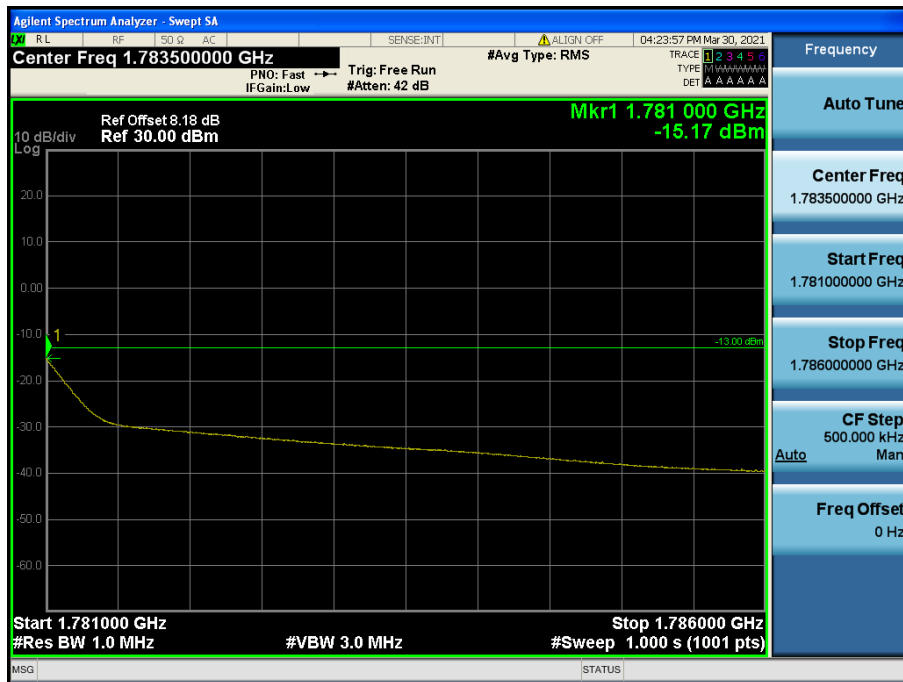

- Lower Band Edge

LTE Band 66(4) / 5 MHz / QPSK Offset/Size (1/0)

- Lower Extended Band Edge

LTE Band 66(4) / 5 MHz / 16QAM Offset/Size (12/0)

- Upper Band Edge

LTE Band 66(4) / 5 MHz / 16QAM - RB Size/Offset (1/24)

- Upper Extended Band Edge

LTE Band 66(4) / 5 MHz / QPSK - RB Size/Offset (12/13)

- Lower Band Edge

LTE Band 66(4) / 3 MHz / QPSK - RB Size/Offset (1/0)

- Lower Extended Band Edge

LTE Band 66(4) / 3 MHz / 16QAM - RB Size/Offset (15/0)

- Upper Band Edge

LTE Band 66(4) / 3 MHz / QPSK - RB Size/Offset (1/14)

- Upper Extended Band Edge

LTE Band 66(4) / 3 MHz / 16QAM - RB Size/Offset (15/0)

- Lower Band Edge

LTE Band 66(4) / 1.4 MHz / 16QAM - RB Size/Offset (3/0)