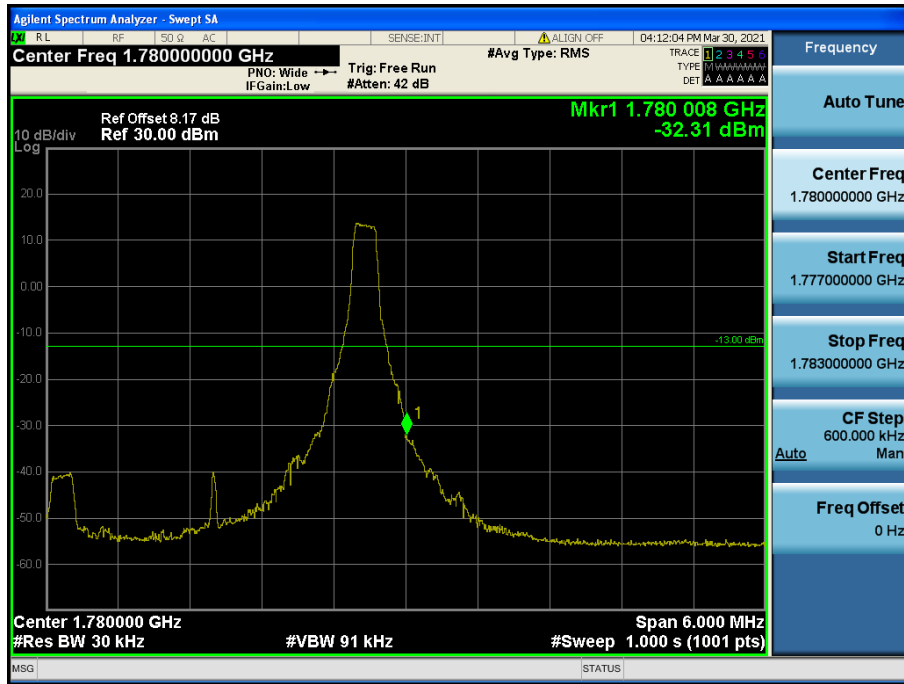

- Lower Band Edge

LTE Band 66(4) / 5 MHz / QPSK Offset/Size (1/0)

- Lower Extended Band Edge

LTE Band 66(4) / 5 MHz / 16QAM Offset/Size (12/0)

- Upper Band Edge

LTE Band 66(4) / 5 MHz / 16QAM - RB Size/Offset (1/24)

- Upper Extended Band Edge

LTE Band 66(4) / 5 MHz / QPSK - RB Size/Offset (12/13)

- Lower Band Edge

LTE Band 66(4) / 3 MHz / QPSK - RB Size/Offset (1/0)

- Lower Extended Band Edge

LTE Band 66(4) / 3 MHz / 16QAM - RB Size/Offset (15/0)

- Upper Band Edge

LTE Band 66(4) / 3 MHz / QPSK - RB Size/Offset (1/14)

- Upper Extended Band Edge

LTE Band 66(4) / 3 MHz / 16QAM - RB Size/Offset (15/0)

- Lower Band Edge

LTE Band 66(4) / 1.4 MHz / 16QAM - RB Size/Offset (3/0)