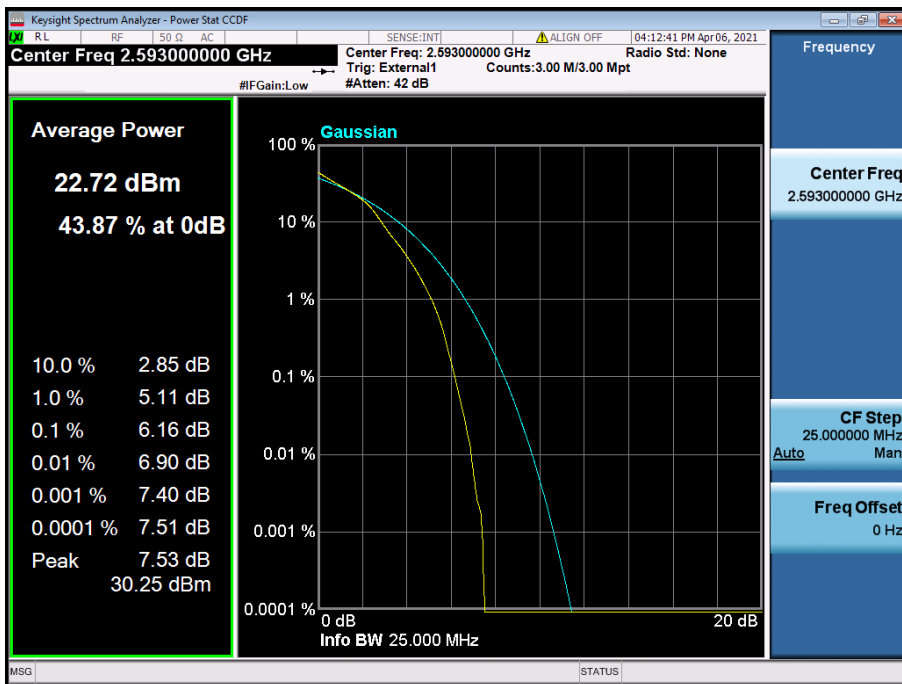

8.2.9 LTE Band 41(38)