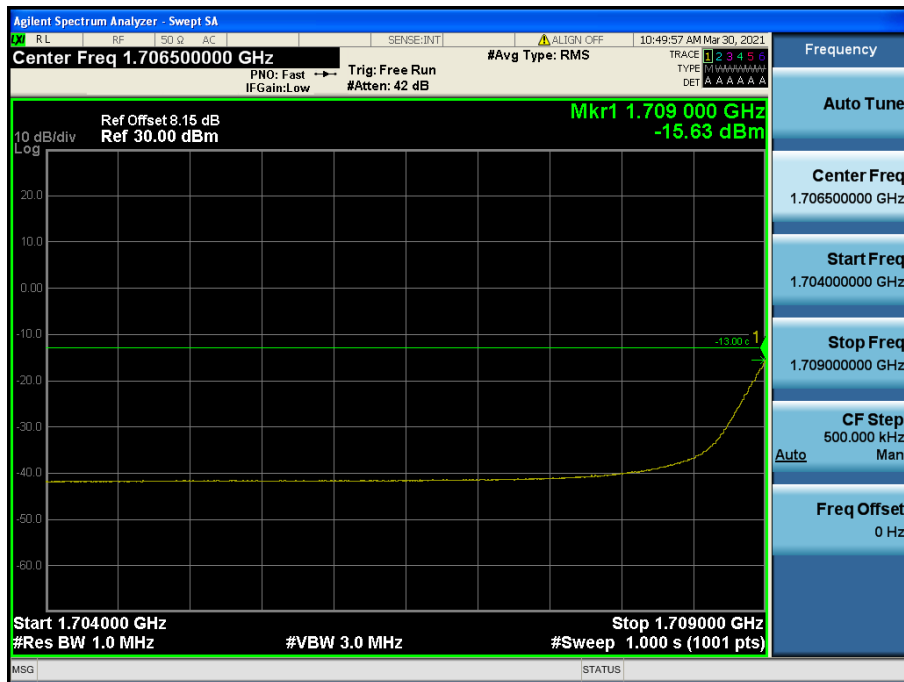

- Upper Extended Band Edge

LTE Band 66(4) / 5 MHz / QPSK - RB Size/Offset (12/13)

- Lower Band Edge

LTE Band 66(4) / 3 MHz / QPSK - RB Size/Offset (1/0)

- Lower Extended Band Edge

LTE Band 66(4) / 3 MHz / 16QAM - RB Size/Offset (15/0)

- Upper Band Edge

LTE Band 66(4) / 3 MHz / QPSK - RB Size/Offset (1/14)

- Upper Extended Band Edge

LTE Band 66(4) / 3 MHz / 16QAM - RB Size/Offset (15/0)

- Lower Band Edge

LTE Band 66(4) / 1.4 MHz / 16QAM - RB Size/Offset (3/0)

- Lower Extended Band Edge

LTE Band 66(4) / 1.4 MHz / QPSK - RB Size/Offset (3/2)

- Upper Band Edge

LTE Band 66(4) / 1.4 MHz / QPSK - RB Size/Offset (3/3)

- Upper Extended Band Edge

LTE Band 66(4) / 1.4 MHz / 16QAM - RB Size/Offset (3/2)