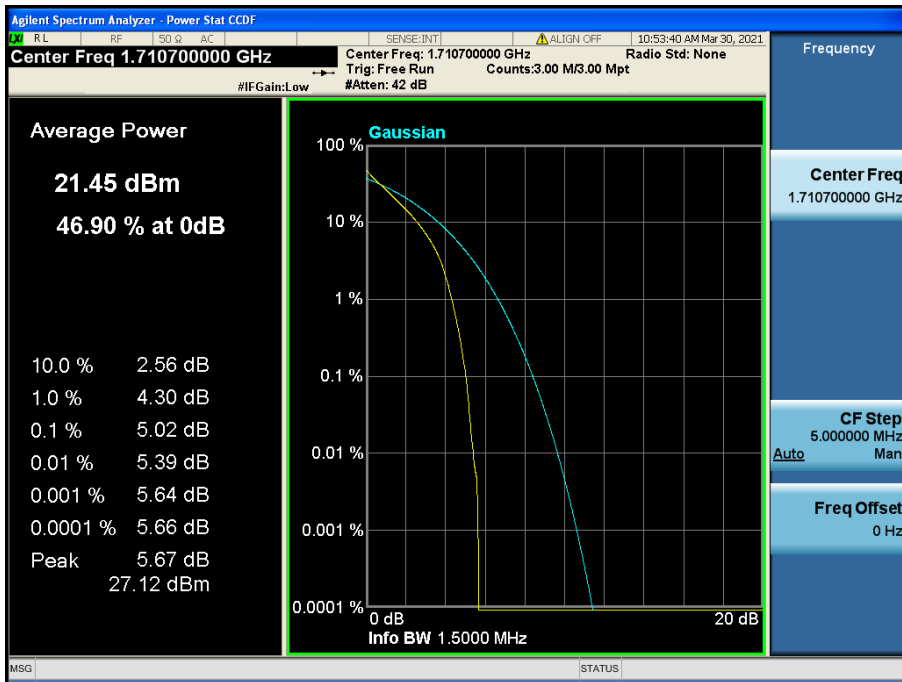

LTE Band 66(4) / 3 MHz / QPSK - RB Size 15

LTE Band 66(4) / 3 MHz / 16QAM - RB Size 15

LTE Band 66(4) / 1.4 MHz / QPSK - RB Size 6

LTE Band 66(4) / 1.4 MHz / 16QAM - RB Size 6

8.2.8 LTE Band 25(2)

LTE Band 25(2) / 20 MHz / QPSK - RB Size 100

LTE Band 25(2) / 20 MHz / 16QAM - RB Size 100

LTE Band 25(2) / 15 MHz / QPSK - RB Size 75

LTE Band 25(2) / 15 MHz / 16QAM - RB Size 75

LTE Band 25(2) / 10 MHz / QPSK - RB Size 50

LTE Band 25(2) / 10 MHz / 16QAM - RB Size 50