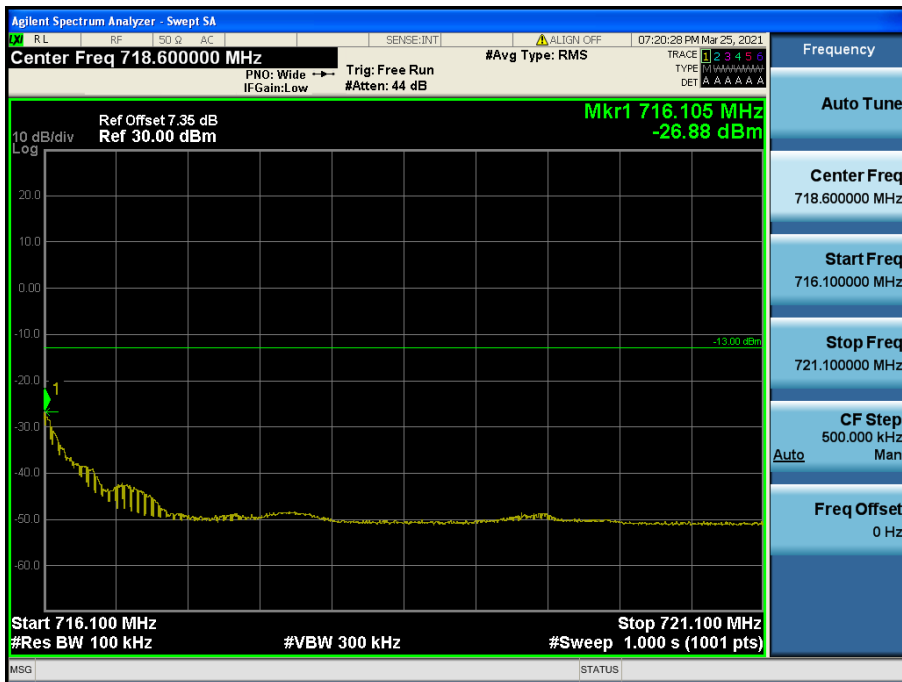

8.3.1 LTE Band 12(17)

- Lower Band Edge

LTE Band 12(17) / 10 MHz / QPSK - RB Size/Offset (50/0)

- Lower Extended Band Edge

LTE Band 12(17) / 10 MHz / QPSK - RB Size/Offset (50/0)

- Upper Band Edge

LTE Band 12(17) / 10 MHz / QPSK - RB Size/Offset (25/25)

- Upper Extended Band Edge

LTE Band 12(17) / 10 MHz / QPSK - RB Size/Offset (25/12)

- Lower Band Edge

LTE Band 12(17) / 5 MHz / 16QAM - RB Size/Offset (12/0)

- Lower Extended Band Edge

LTE Band 12(17) / 5 MHz / 16QAM RB - Size/Offset (12/0)

- Upper Band Edge

LTE Band 12(17) / 5 MHz / QPSK - RB Size/Offset (1/24)

- Upper Extended Band Edge

LTE Band 12(17) / 5 MHz / 16QAM - RB Size/Offset (1/24)

8.3.2 LTE Band 12

- Lower Band Edge

LTE Band 12 / 3 MHz / QPSK - RB Size/Offset (8/0)