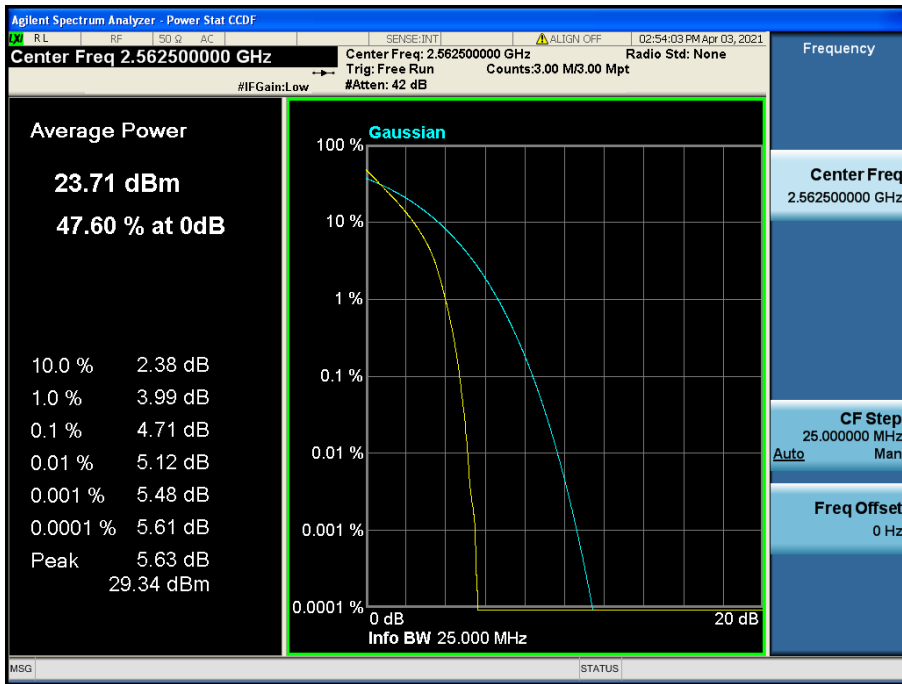

LTE Band 41(38) / 5 MHz / QPSK - RB Size 25

LTE Band 41(38) / 5 MHz / 16QAM - RB Size 25

8.2.10 LTE Band 7

LTE Band 7 / 20 MHz / QPSK - RB Size 100

LTE Band 7 / 20 MHz / 16QAM - RB Size 100

LTE Band 7 / 15 MHz / QPSK - RB Size 75