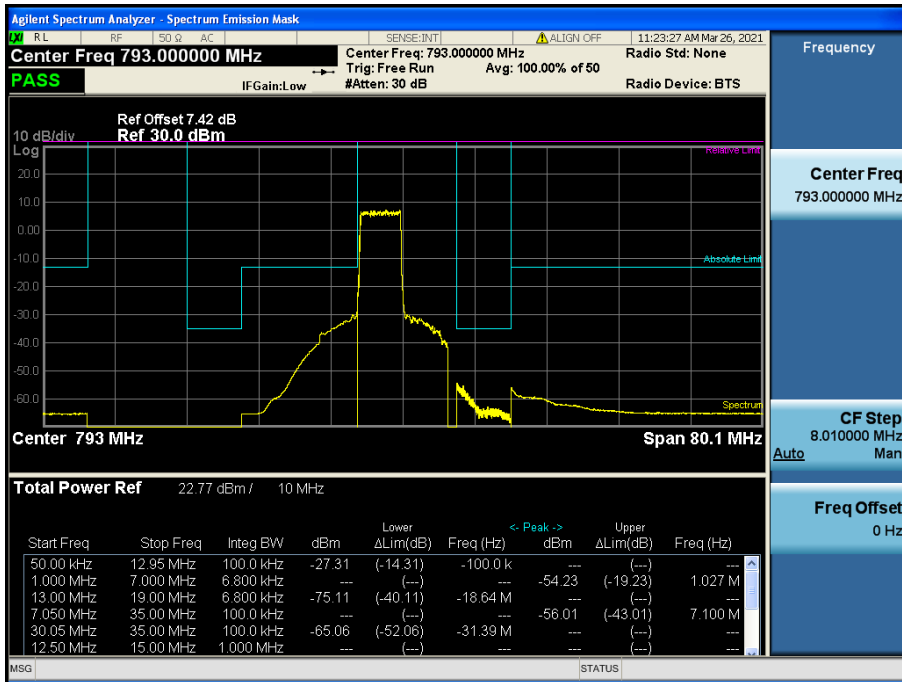

- Lower Extended Band Edge 2

LTE Band 13 / 5 MHz / QPSK - RB Size/Offset (25/0)

- Upper Band Edge

LTE Band 13 / 5 MHz / QPSK - RB Size/Offset (1/24)

- Upper Extended Band Edge

LTE Band 13 / 5 MHz / QPSK - RB Size/Offset (12/13)

- Upper Extended Band Edge 2

LTE Band 13 / 5 MHz / QPSK - RB Size/Offset (25/0)

8.3.4 LTE Band 14

- Lower And Upper Band Edge

LTE Band 14 / 10 MHz / QPSK - RB Size/Offset (25/0)

- Lower Band Edge

LTE Band 14 / 5 MHz / QPSK - RB Size/Offset (25/0)

- Upper Band Edge

LTE Band 14 / 5 MHz / QPSK - RB Size/Offset (25/0)

8.3.5 LTE Band 26

- Lower Band Edge

LTE Band 26 / 15 MHz / QPSK - RB Size/Offset (36/0)

- Lower Extended Band Edge

LTE Band 26 / 15 MHz / QPSK - RB Size/Offset (36/0)

- Upper Band Edge

LTE Band 26 / 15 MHz / QPSK - RB Size/Offset (36/39)

- Upper Extended Band Edge

LTE Band 26 / 15 MHz / QPSK - RB Size/Offset (36/39)

8.3.6 LTE Band 26(5)

- Lower Band Edge

LTE Band 26(5) / 10 MHz / QPSK - RB Size/Offset (25/0)