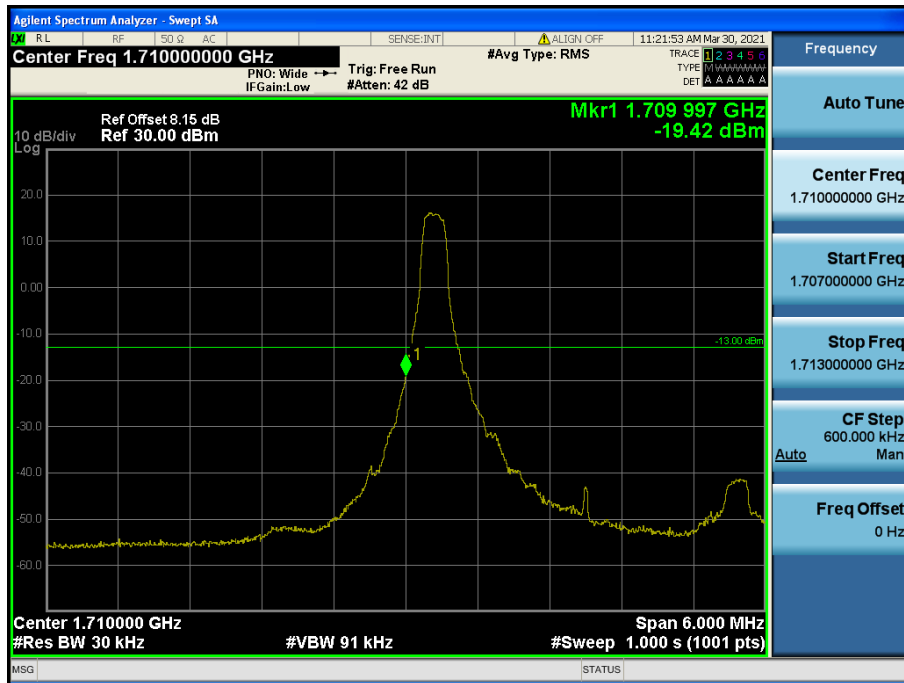

- Lower Extended Band Edge

LTE Band 66(4) / 10 MHz / QPSK - RB Size/Offset (25/0)

- Upper Band Edge

LTE Band 66(4) / 10 MHz / QPSK - RB Size/Offset (25/12)

- Upper Extended Band Edge

LTE Band 66(4) / 10 MHz / 16QAM - RB Size/Offset (1/49)

- Lower Band Edge

LTE Band 66(4) / 5 MHz / QPSK Offset/Size (1/0)

- Lower Extended Band Edge

LTE Band 66(4) / 5 MHz / 16QAM Offset/Size (12/0)

- Upper Band Edge

LTE Band 66(4) / 5 MHz / 16QAM - RB Size/Offset (1/24)

- Upper Extended Band Edge

LTE Band 66(4) / 5 MHz / QPSK - RB Size/Offset (12/13)

- Lower Band Edge

LTE Band 66(4) / 3 MHz / QPSK - RB Size/Offset (1/0)

- Lower Extended Band Edge

LTE Band 66(4) / 3 MHz / 16QAM - RB Size/Offset (15/0)