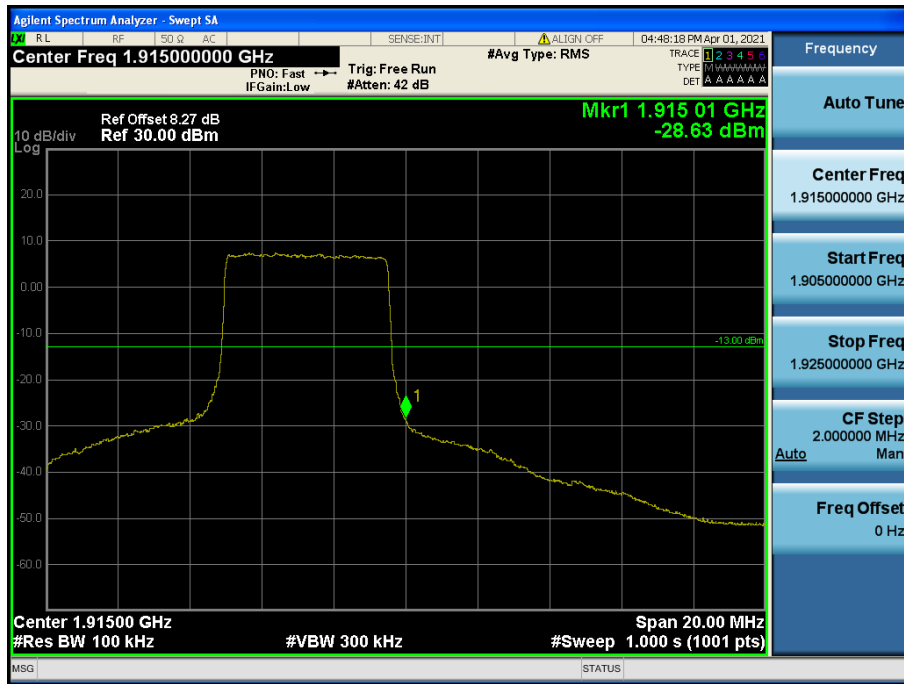

- Upper Extended Band Edge

LTE Band 25(2) / 20 MHz / 16QAM - RB Size/Offset (50/50)

- Lower Band Edge

LTE Band 25(2) / 15 MHz / 16QAM - RB Size/Offset (1/0)

- Lower Extended Band Edge

LTE Band 25(2) / 15 MHz / QPSK - RB Size/Offset (1/0)

- Upper Band Edge

LTE Band 25(2) / 15 MHz / 16QAM - RB Size/Offset (36/39)

- Upper Extended Band Edge

LTE Band 25(2) / 15 MHz / QPSK - RB Size/Offset (1/74)

- Lower Band Edge

LTE Band 25(2) / 10 MHz / 16QAM - RB Size/Offset (25/0)

- Lower Extended Band Edge

LTE Band 25(2) / 10 MHz / QPSK - RB Size/Offset (1/0)

- Upper Band Edge

LTE Band 25(2) / 10 MHz / 16QAM - RB Size/Offset (25/25)

- Upper Extended Band Edge

LTE Band 25(2) / 10 MHz / 16QAM- RB Size/Offset (25/25)