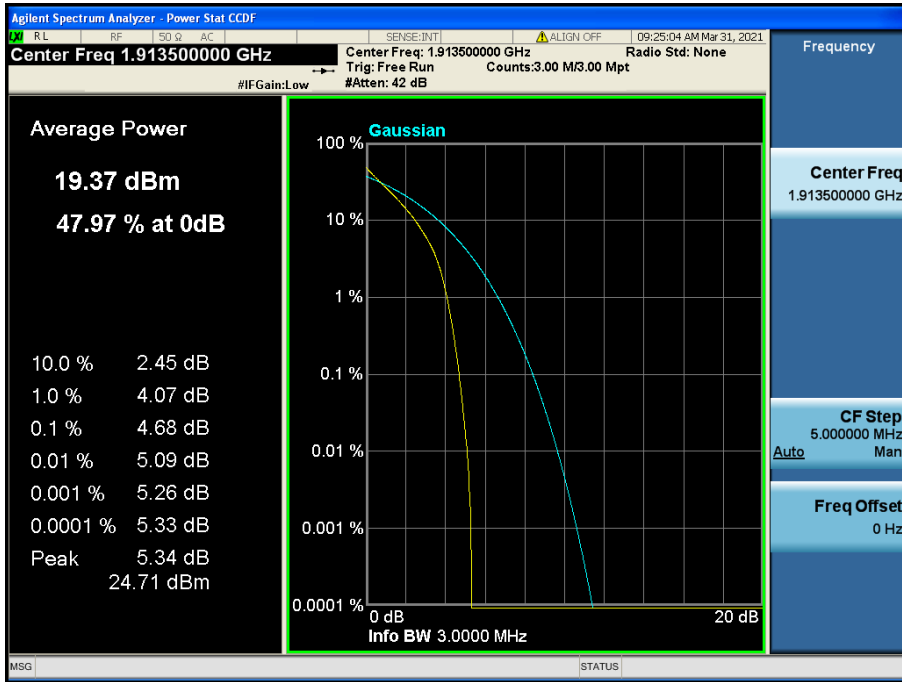

LTE Band 25(2) / 20 MHz / 16QAM - RB Size 100

LTE Band 25(2) / 15 MHz / QPSK - RB Size 75

LTE Band 25(2) / 15 MHz / 16QAM - RB Size 75

LTE Band 25(2) / 10 MHz / QPSK - RB Size 50

LTE Band 25(2) / 10 MHz / 16QAM - RB Size 50

LTE Band 25(2) / 5 MHz / QPSK - RB Size 25

LTE Band 25(2) / 5 MHz / 16QAM - RB Size 25

LTE Band 25(2) / 3 MHz / QPSK - RB Size 15

LTE Band 25(2) / 3 MHz / 16QAM - RB Size 15

LTE Band 25(2) / 1.4 MHz / QPSK - RB Size 6