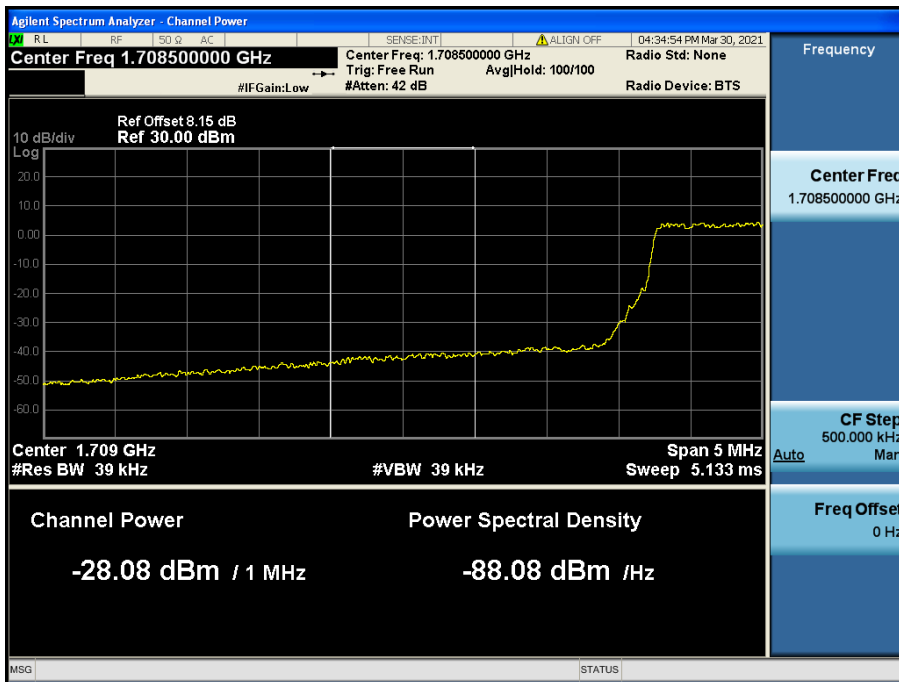

- Upper Band Edge

LTE Band 66(4) / 15 MHz / QPSK - RB Size/Offset (36/39)

- Upper Extended Band Edge

LTE Band 66(4) / 15 MHz / QPSK - RB Size/Offset (36/39)

- Lower Band Edge

LTE Band 66(4) / 10 MHz / QPSK - RB Size/Offset (25/0)

- Lower Extended Band Edge

LTE Band 66(4) / 10 MHz / QPSK - RB Size/Offset (25/0)

- Upper Band Edge

LTE Band 66(4) / 10 MHz / QPSK - RB Size/Offset (25/12)

- Upper Extended Band Edge

LTE Band 66(4) / 10 MHz / 16QAM - RB Size/Offset (1/49)

- Lower Band Edge

LTE Band 66(4) / 5 MHz / QPSK Offset/Size (1/0)

- Lower Extended Band Edge

LTE Band 66(4) / 5 MHz / 16QAM Offset/Size (12/0)

- Upper Band Edge

LTE Band 66(4) / 5 MHz / 16QAM - RB Size/Offset (1/24)