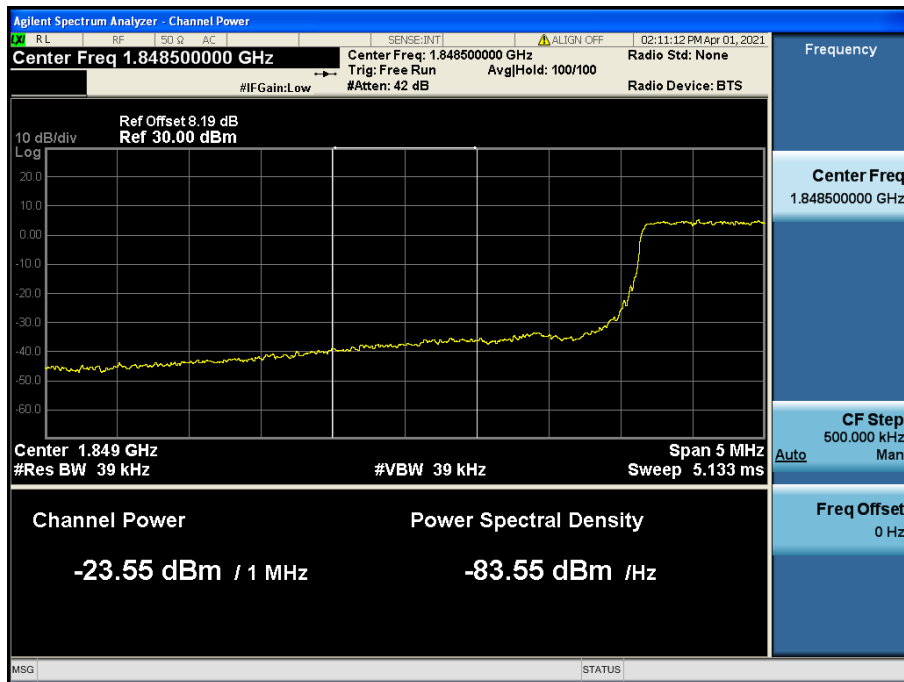

- Lower Band Edge

LTE Band 25(2) / 5 MHz / 16QAM Offset/Size (1/0)

- Lower Extended Band Edge

LTE Band 25(2) / 5 MHz / QPSK Offset/Size (25/0)

- Upper Band Edge

LTE Band 25(2) / 5 MHz / 16QAM - RB Size/Offset (1/24)

- Upper Extended Band Edge

LTE Band 25(2) / 5 MHz / QPSK - RB Size/Offset (25/0)

- Lower Band Edge

LTE Band 25(2) / 3 MHz / 16QAM - RB Size/Offset (1/0)

- Lower Extended Band Edge

LTE Band 25(2) / 3 MHz / 16QAM - RB Size/Offset (15/0)