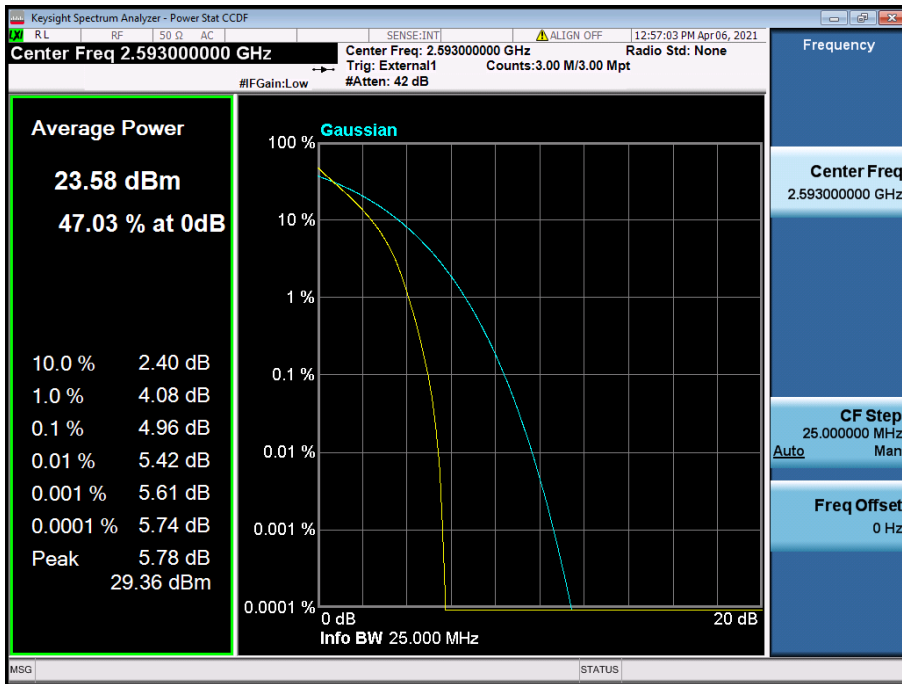

8.2.9 LTE Band 41(38)