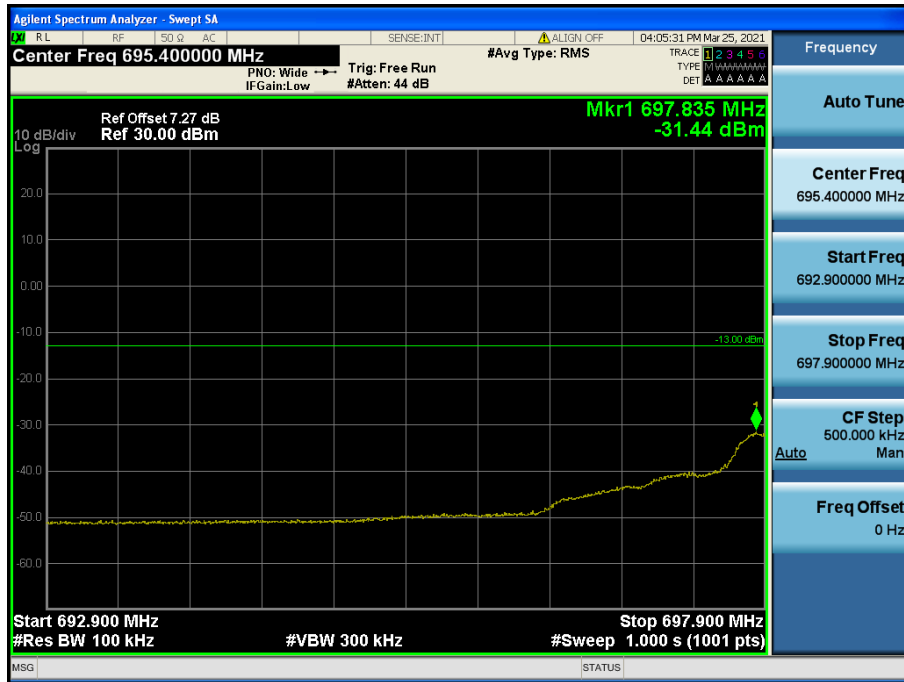

- Upper Extended Band Edge

LTE Band 12(17) / 10 MHz / QPSK - RB Size/Offset (25/12)

- Lower Band Edge

LTE Band 12(17) / 5 MHz / 16QAM - RB Size/Offset (12/0)

- Lower Extended Band Edge

LTE Band 12(17) / 5 MHz / 16QAM RB - Size/Offset (12/0)

- Upper Band Edge

LTE Band 12(17) / 5 MHz / QPSK - RB Size/Offset (1/24)

- Upper Extended Band Edge

LTE Band 12(17) / 5 MHz / 16QAM - RB Size/Offset (1/24)

8.3.2 LTE Band 12

- Lower Band Edge

LTE Band 12 / 3 MHz / QPSK - RB Size/Offset (8/0)

- Lower Extended Band Edge

LTE Band 12 / 3 MHz / QPSK - RB Size/Offset (8/0)

- Upper Band Edge

LTE Band 12 / 3 MHz / 16QAM - RB Size/Offset (1/14)

- Upper Extended Band Edge

LTE Band 12 / 3 MHz / 16QAM - RB Size/Offset (1/14)

- Lower Band Edge

LTE Band 12 / 1.4 MHz / QPSK- RB Size/Offset (6/0)

- Lower Extended Band Edge

LTE Band 12 / 1.4 MHz / QPSK - RB Size/Offset (6/0)

- Upper Band Edge

LTE Band 12 / 1.4 MHz / 16QAM - RB Size/Offset (3/3)