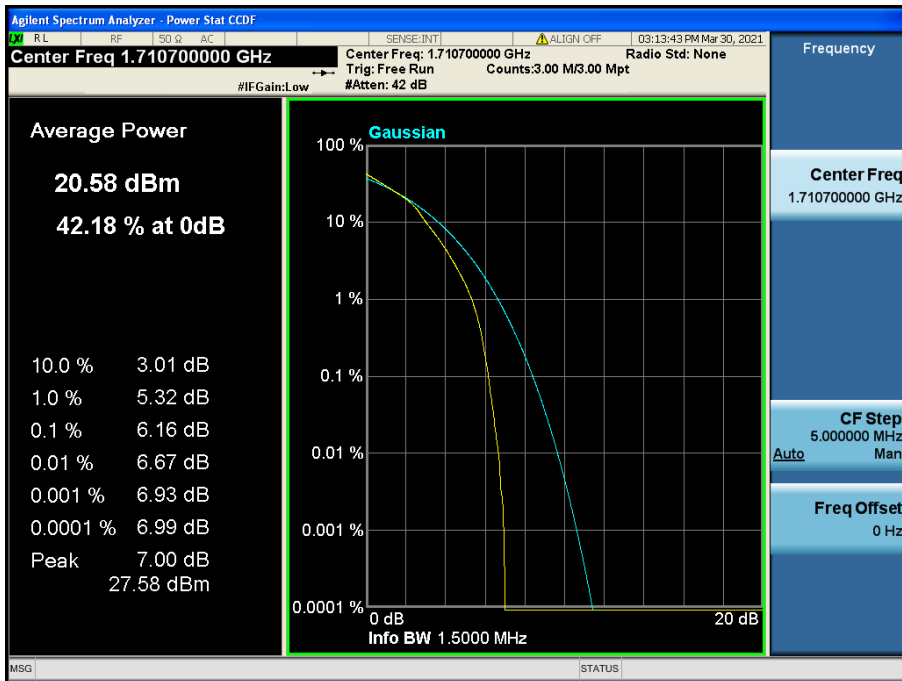

LTE Band 66(4) / 3 MHz / QPSK - RB Size 15

LTE Band 66(4) / 3 MHz / 16QAM - RB Size 15

LTE Band 66(4) / 1.4 MHz / QPSK - RB Size 6

LTE Band 66(4) / 1.4 MHz / 16QAM - RB Size 6

8.2.8 LTE Band 25(2)

LTE Band 25(2) / 20 MHz / QPSK - RB Size 100

LTE Band 25(2) / 20 MHz / 16QAM - RB Size 100

LTE Band 25(2) / 15 MHz / QPSK - RB Size 75

LTE Band 25(2) / 15 MHz / 16QAM - RB Size 75

LTE Band 25(2) / 10 MHz / QPSK - RB Size 50

LTE Band 25(2) / 10 MHz / 16QAM - RB Size 50