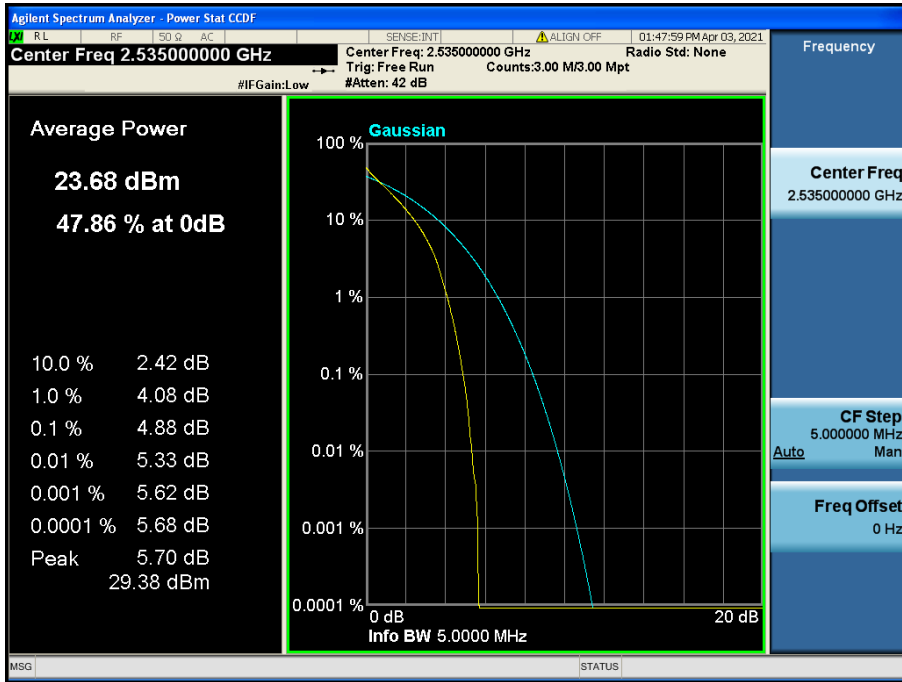

LTE Band 7 / 5 MHz / QPSK - RB Size 25