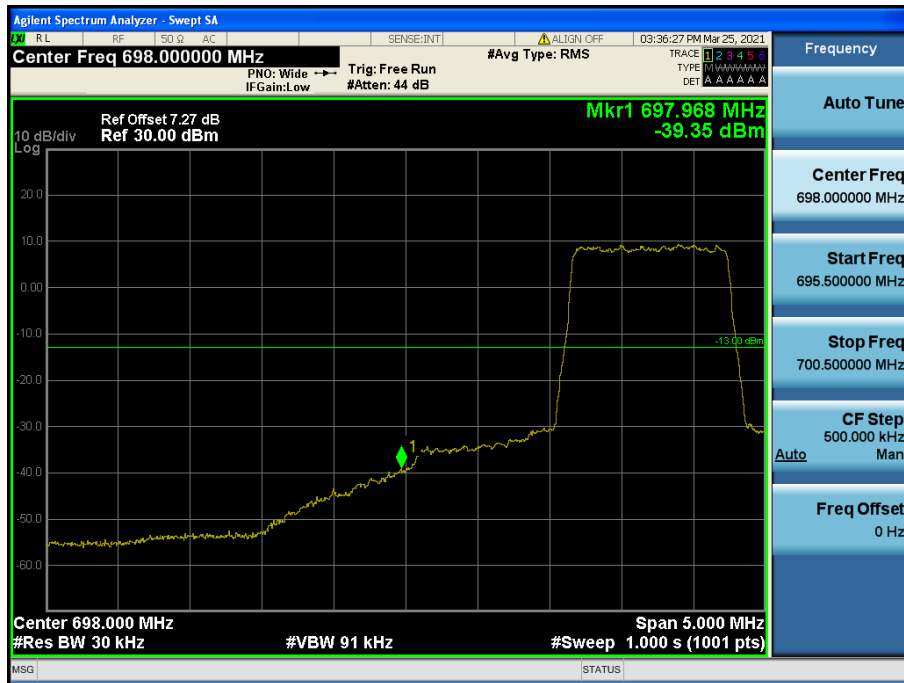

- Upper Band Edge

LTE Band 12(17) / 5 MHz / QPSK - RB Size/Offset (1/24)

- Upper Extended Band Edge

LTE Band 12(17) / 5 MHz / 16QAM - RB Size/Offset (1/24)

8.3.2 LTE Band 12

- Lower Band Edge

LTE Band 12 / 3 MHz / QPSK - RB Size/Offset (8/0)

- Lower Extended Band Edge

LTE Band 12 / 3 MHz / QPSK - RB Size/Offset (8/0)

- Upper Band Edge

LTE Band 12 / 3 MHz / 16QAM - RB Size/Offset (1/14)

- Upper Extended Band Edge

LTE Band 12 / 3 MHz / 16QAM - RB Size/Offset (1/14)

- Lower Band Edge

LTE Band 12 / 1.4 MHz / QPSK- RB Size/Offset (6/0)

- Lower Extended Band Edge

LTE Band 12 / 1.4 MHz / QPSK - RB Size/Offset (6/0)

- Upper Band Edge

LTE Band 12 / 1.4 MHz / 16QAM - RB Size/Offset (3/3)

- Upper Extended Band Edge

LTE Band 12 / 1.4 MHz / QPSK - RB Size/Offset (3/3)

8.3.3 LTE Band 13

- Lower Band Edge

LTE Band 13 / 10 MHz / QPSK - RB Size/Offset (25/0)

- Lower Extended Band Edge

LTE Band 13 / 10 MHz / QPSK - RB Size/Offset (25/0)