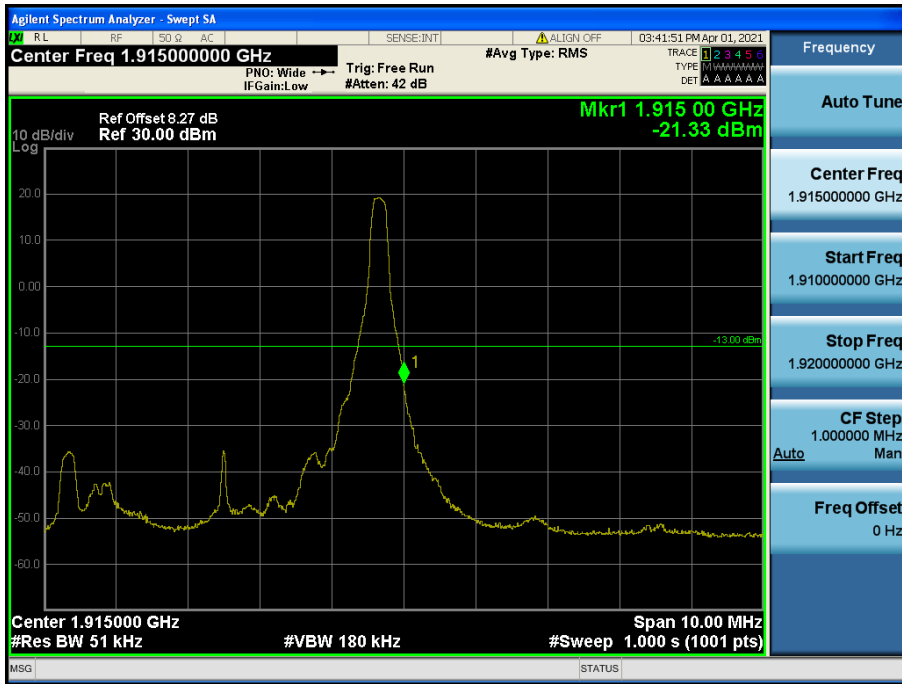

- Lower Band Edge

LTE Band 25(2) / 5 MHz / 16QAM Offset/Size (1/0)

- Lower Extended Band Edge

LTE Band 25(2) / 5 MHz / QPSK Offset/Size (25/0)

- Upper Band Edge

LTE Band 25(2) / 5 MHz / 16QAM - RB Size/Offset (1/24)

- Upper Extended Band Edge

LTE Band 25(2) / 5 MHz / QPSK - RB Size/Offset (25/0)

- Lower Band Edge

LTE Band 25(2) / 3 MHz / 16QAM - RB Size/Offset (1/0)

- Lower Extended Band Edge

LTE Band 25(2) / 3 MHz / 16QAM - RB Size/Offset (15/0)