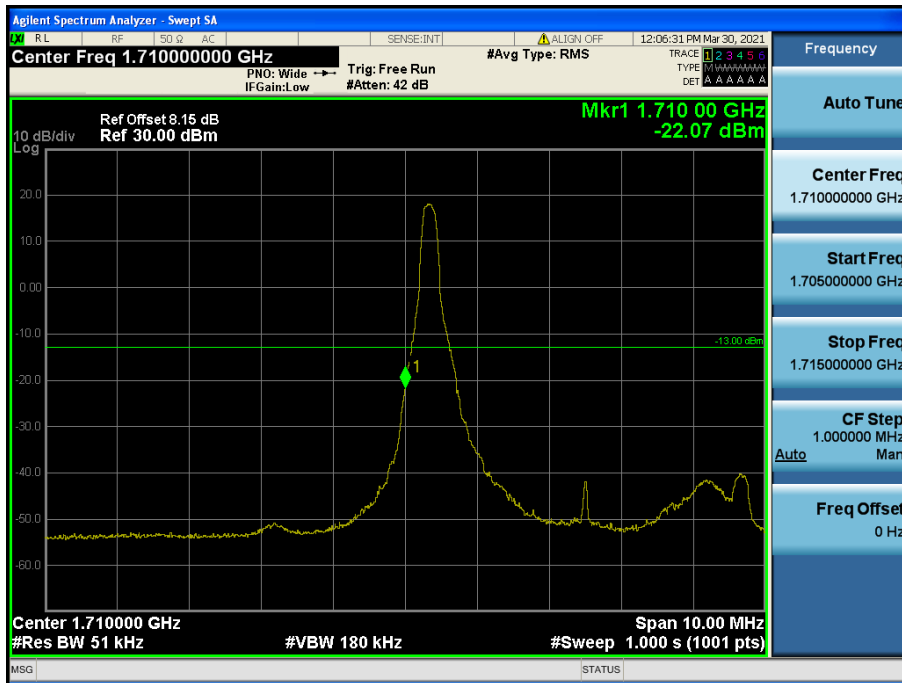

- Upper Band Edge

LTE Band 66(4) / 15 MHz / QPSK - RB Size/Offset (36/39)

- Upper Extended Band Edge

LTE Band 66(4) / 15 MHz / QPSK - RB Size/Offset (36/39)

- Lower Band Edge

LTE Band 66(4) / 10 MHz / QPSK - RB Size/Offset (25/0)

- Lower Extended Band Edge

LTE Band 66(4) / 10 MHz / QPSK - RB Size/Offset (25/0)

- Upper Band Edge

LTE Band 66(4) / 10 MHz / QPSK - RB Size/Offset (25/12)

- Upper Extended Band Edge

LTE Band 66(4) / 10 MHz / 16QAM - RB Size/Offset (1/49)

- Lower Band Edge

LTE Band 66(4) / 5 MHz / QPSK Offset/Size (1/0)

- Lower Extended Band Edge

LTE Band 66(4) / 5 MHz / 16QAM Offset/Size (12/0)

- Upper Band Edge

LTE Band 66(4) / 5 MHz / 16QAM - RB Size/Offset (1/24)