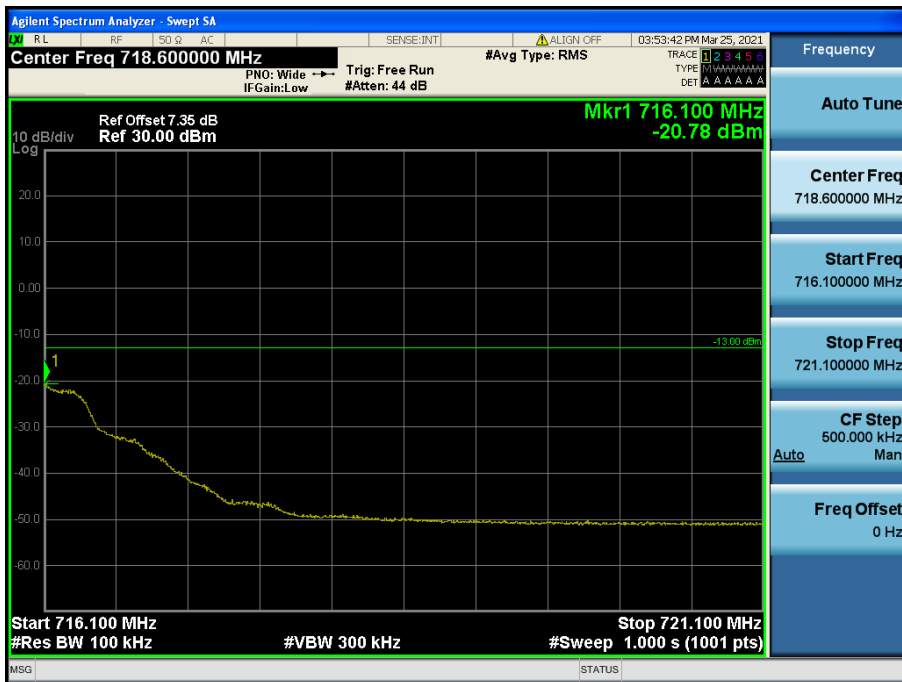

- Lower Extended Band Edge

LTE Band 12 / 3 MHz / QPSK - RB Size/Offset (8/0)

- Upper Band Edge

LTE Band 12 / 3 MHz / 16QAM - RB Size/Offset (1/14)

- Upper Extended Band Edge

LTE Band 12 / 3 MHz / 16QAM - RB Size/Offset (1/14)

- Lower Band Edge

LTE Band 12 / 1.4 MHz / QPSK- RB Size/Offset (6/0)

- Lower Extended Band Edge

LTE Band 12 / 1.4 MHz / QPSK - RB Size/Offset (6/0)

- Upper Band Edge

LTE Band 12 / 1.4 MHz / 16QAM - RB Size/Offset (3/3)

- Upper Extended Band Edge

LTE Band 12 / 1.4 MHz / QPSK - RB Size/Offset (3/3)

8.3.3 LTE Band 13

- Lower Band Edge

LTE Band 13 / 10 MHz / QPSK - RB Size/Offset (25/0)

- Lower Extended Band Edge

LTE Band 13 / 10 MHz / QPSK - RB Size/Offset (25/0)

- Lower Extended Band Edge 2

LTE Band 13 / 10 MHz / QPSK - RB Size/Offset (25/0)

- Upper Band Edge

LTE Band 13 / 10 MHz / QPSK - RB Size/Offset (50/0)

- Upper Extended Band Edge

LTE Band 13 / 10 MHz / QPSK - RB Size/Offset (50/0)