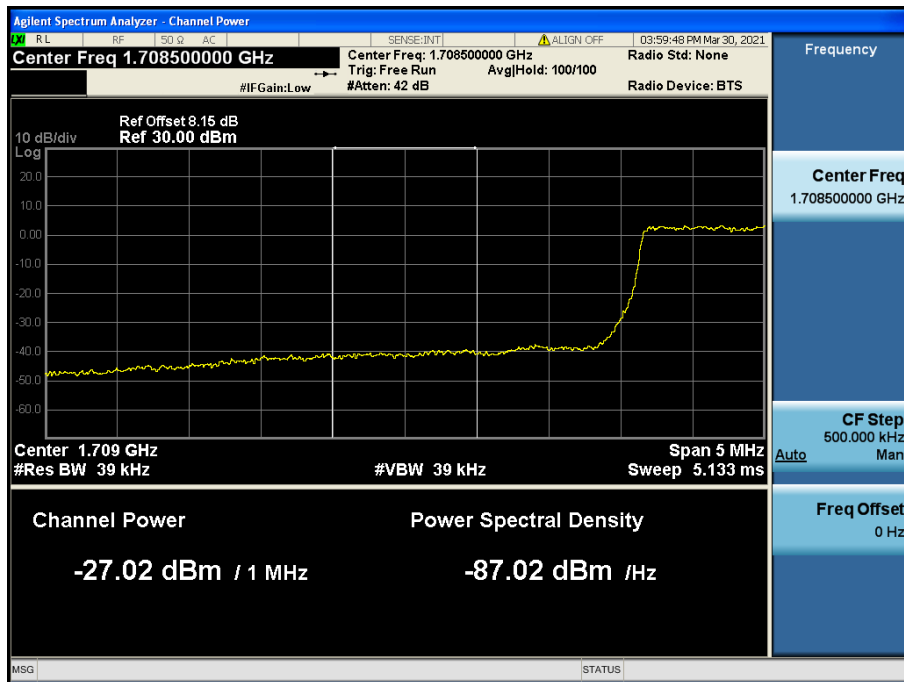

- Lower Band Edge

LTE Band 66(4) / 5 MHz / QPSK Offset/Size (1/0)

- Lower Extended Band Edge

LTE Band 66(4) / 5 MHz / 16QAM Offset/Size (12/0)

- Upper Band Edge

LTE Band 66(4) / 5 MHz / 16QAM - RB Size/Offset (1/24)

- Upper Extended Band Edge

LTE Band 66(4) / 5 MHz / QPSK - RB Size/Offset (12/13)

- Lower Band Edge

LTE Band 66(4) / 3 MHz / QPSK - RB Size/Offset (1/0)

- Lower Extended Band Edge

LTE Band 66(4) / 3 MHz / 16QAM - RB Size/Offset (15/0)

- Upper Band Edge

LTE Band 66(4) / 3 MHz / QPSK - RB Size/Offset (1/14)

- Upper Extended Band Edge

LTE Band 66(4) / 3 MHz / 16QAM - RB Size/Offset (15/0)

- Lower Band Edge

LTE Band 66(4) / 1.4 MHz / 16QAM - RB Size/Offset (3/0)