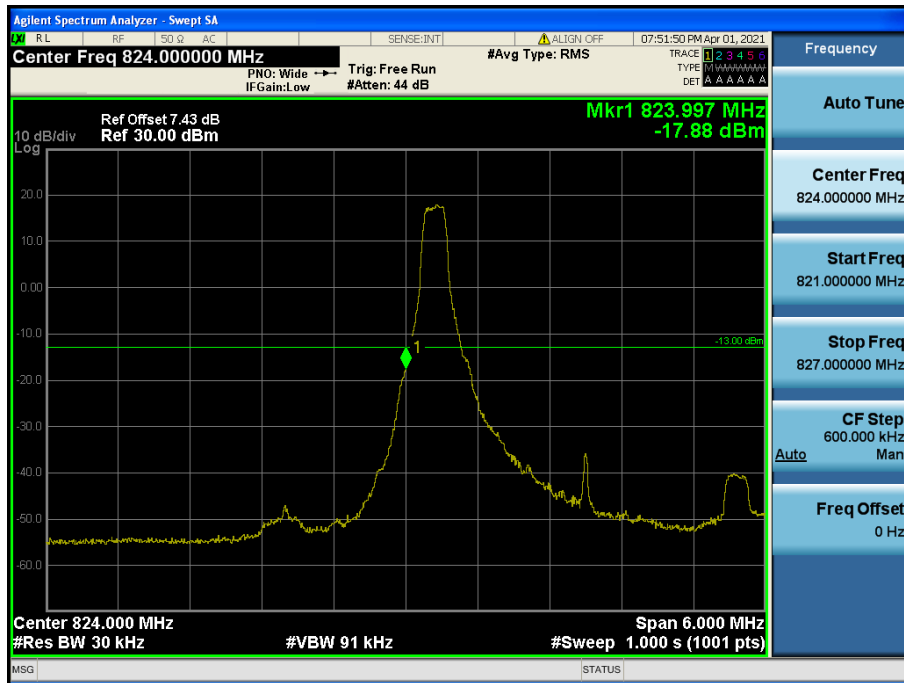

- Lower Band Edge

LTE Band 26(5) / 5 MHz / QPSK - RB Size/Offset (1/0)

- Lower Extended Band Edge

LTE Band 26(5) / 5 MHz / QPSK - RB Size/Offset (25/0)

- Upper Band Edge

LTE Band 26(5) / 5 MHz / QPSK - RB Size/Offset (1/24)

- Upper Extended Band Edge

LTE Band 26(5) / 5 MHz / QPSK - RB Size/Offset (12/13)

- Lower Band Edge

LTE Band 26(5) / 3 MHz / QPSK - RB Size/Offset (1/0)

- Lower Extended Band Edge

LTE Band 26(5) / 3 MHz / QPSK - RB Size/Offset (15/0)