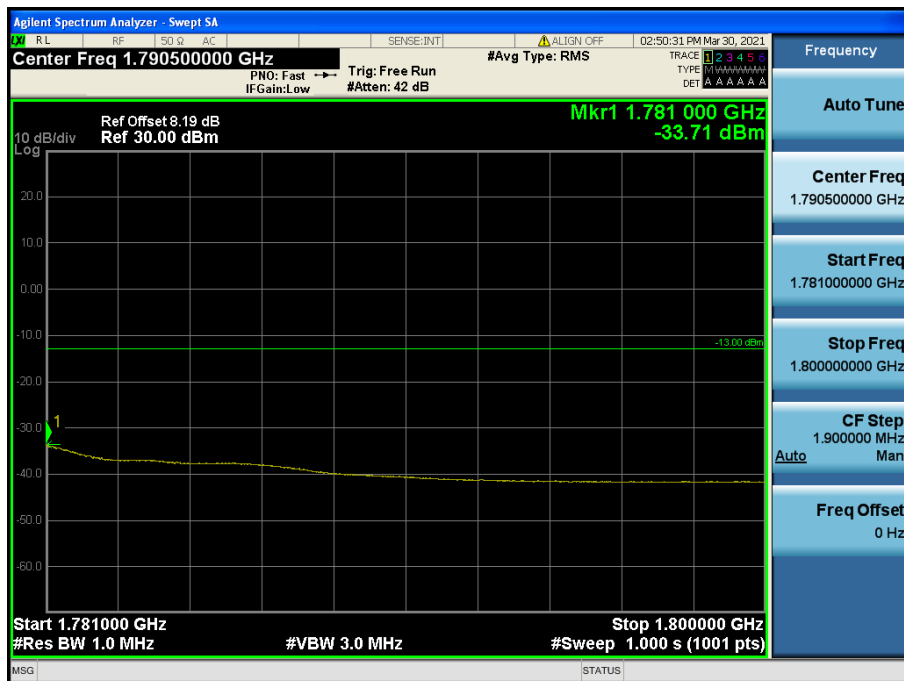

- Lower Extended Band Edge

LTE Band 26(5) / 1.4 MHz / 16QAM - RB Size/Offset (6/0)

- Upper Band Edge

LTE Band 26(5) / 1.4 MHz / QPSK - RB Size/Offset (3/3)

- Upper Extended Band Edge

LTE Band 26(5) / 1.4 MHz / QPSK - RB Size/Offset (6/0)

8.3.7 LTE Band 66(4)

- Lower Band Edge

LTE Band 66(4) / 20 MHz / QPSK - RB Size/Offset (50/0)

- Lower Extended Band Edge

LTE Band 66(4) / 20 MHz / 16QAM - RB Size/Offset (50/0)

- Upper Band Edge

LTE Band 66(4) / 20 MHz / QPSK - RB Size/Offset (50/50)

- Upper Extended Band Edge

LTE Band 66(4) / 20 MHz / 16QAM - RB Size/Offset (50/50)

- Lower Band Edge

LTE Band 66(4) / 15 MHz / 16QAM - RB Size/Offset (1/0)

- Lower Extended Band Edge

LTE Band 66(4) / 15 MHz / QPSK - RB Size/Offset (1/0)