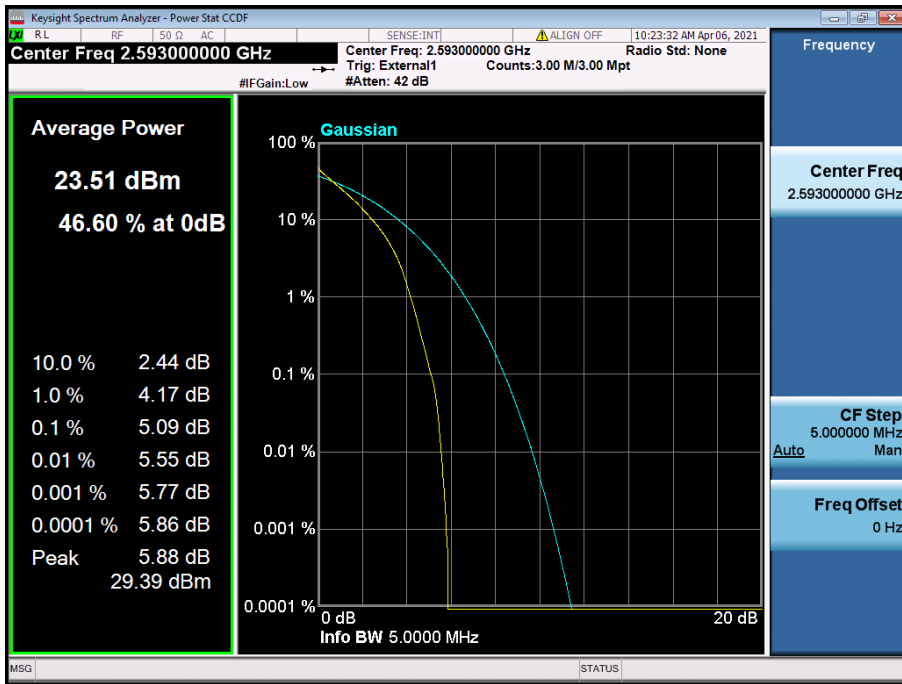

LTE Band 25(2) / 1.4 MHz / 16QAM - RB Size 6

8.2.9 LTE Band 41(38)

LTE Band 41(38) / 15 MHz / QPSK - RB Size 75

LTE Band 41(38) / 15 MHz / 16QAM - RB Size 75

LTE Band 41(38) / 10 MHz / QPSK - RB Size 50

LTE Band 41(38) / 10 MHz / 16QAM - RB Size 50