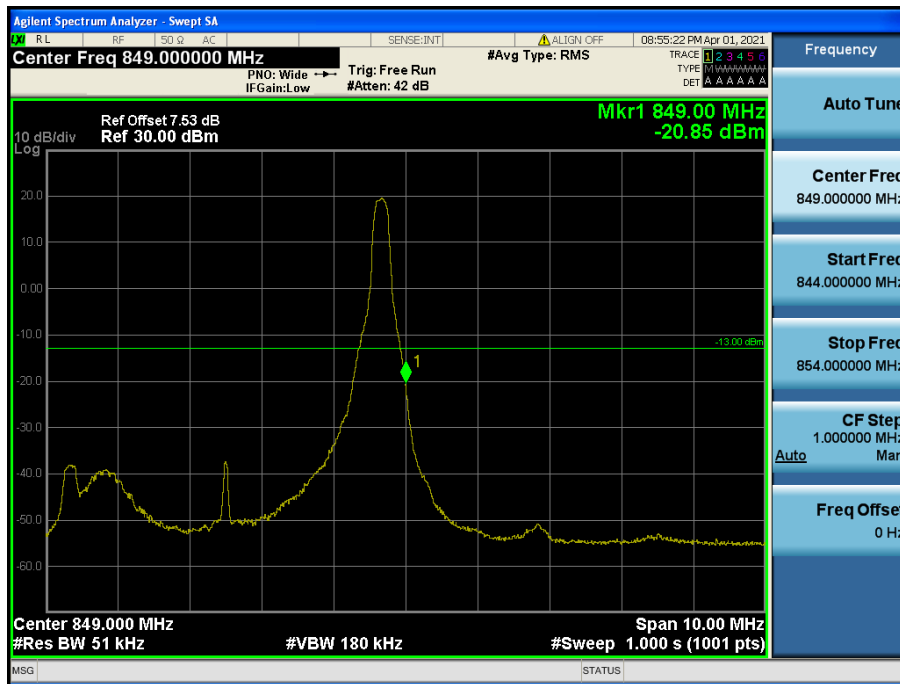

- Lower Band Edge

LTE Band 26(5) / 5 MHz / QPSK - RB Size/Offset (1/0)

- Lower Extended Band Edge

LTE Band 26(5) / 5 MHz / QPSK - RB Size/Offset (25/0)

- Upper Band Edge

LTE Band 26(5) / 5 MHz / QPSK - RB Size/Offset (1/24)

- Upper Extended Band Edge

LTE Band 26(5) / 5 MHz / QPSK - RB Size/Offset (12/13)

- Lower Band Edge

LTE Band 26(5) / 3 MHz / QPSK - RB Size/Offset (1/0)

- Lower Extended Band Edge

LTE Band 26(5) / 3 MHz / QPSK - RB Size/Offset (15/0)