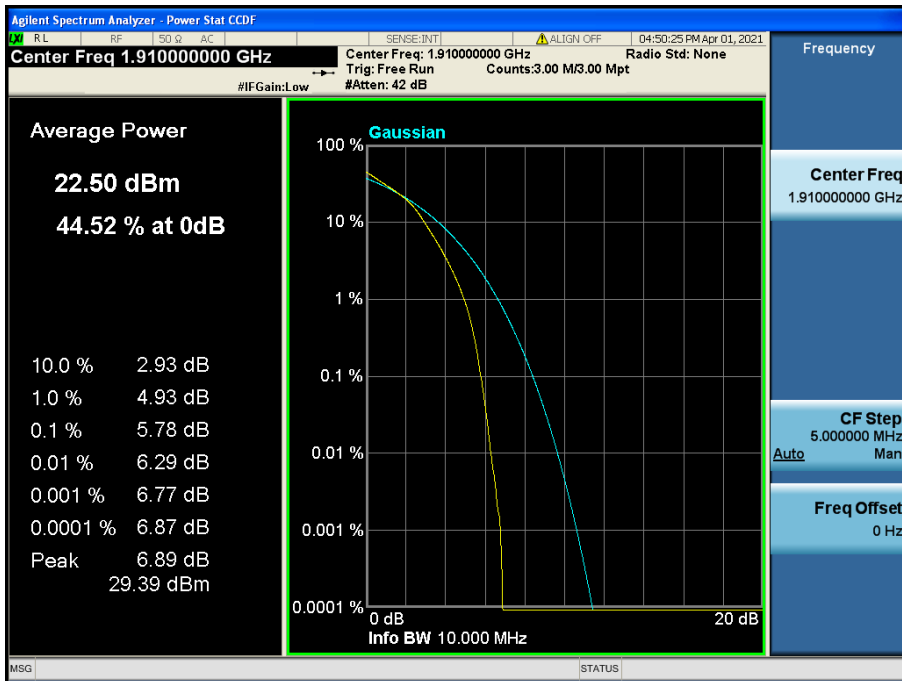

LTE Band 66(4) / 3 MHz / QPSK - RB Size 15

LTE Band 66(4) / 3 MHz / 16QAM - RB Size 15

LTE Band 66(4) / 1.4 MHz / QPSK - RB Size 6

LTE Band 66(4) / 1.4 MHz / 16QAM - RB Size 6

8.2.8 LTE Band 25(2)

LTE Band 25(2) / 20 MHz / QPSK - RB Size 100

LTE Band 25(2) / 20 MHz / 16QAM - RB Size 100

LTE Band 25(2) / 15 MHz / QPSK - RB Size 75

LTE Band 25(2) / 15 MHz / 16QAM - RB Size 75

LTE Band 25(2) / 10 MHz / QPSK - RB Size 50

LTE Band 25(2) / 10 MHz / 16QAM - RB Size 50

LTE Band 25(2) / 5 MHz / QPSK - RB Size 25

LTE Band 25(2) / 5 MHz / 16QAM - RB Size 25

LTE Band 25(2) / 3 MHz / QPSK - RB Size 15

LTE Band 25(2) / 3 MHz / 16QAM - RB Size 15

LTE Band 25(2) / 1.4 MHz / QPSK - RB Size 6