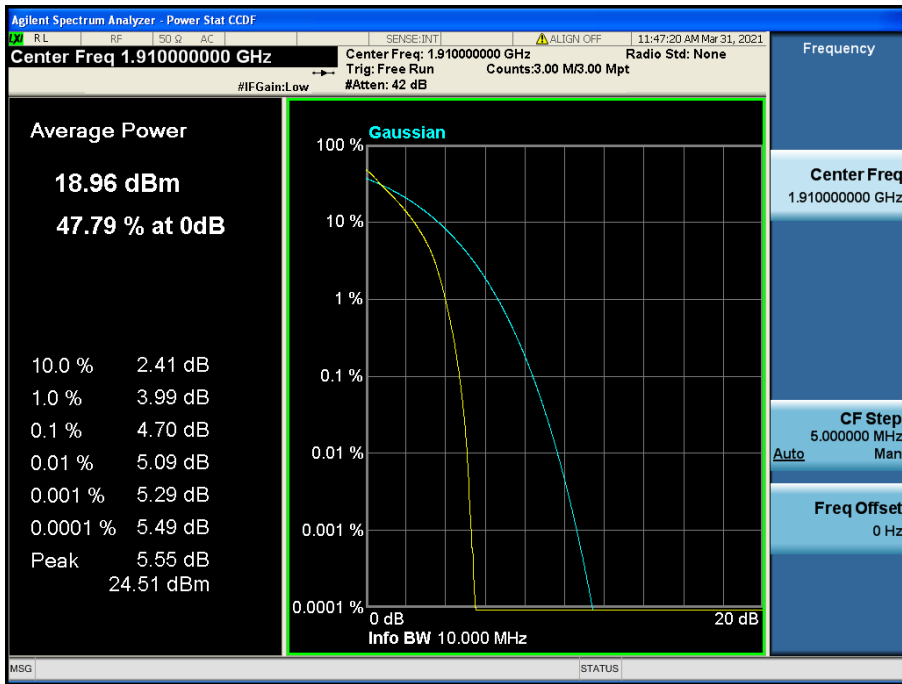

LTE Band 66(4) / 3 MHz / QPSK - RB Size 15

LTE Band 66(4) / 3 MHz / 16QAM - RB Size 15

LTE Band 66(4) / 1.4 MHz / QPSK - RB Size 6

LTE Band 66(4) / 1.4 MHz / 16QAM - RB Size 6

8.2.8 LTE Band 25(2)

LTE Band 25(2) / 20 MHz / QPSK - RB Size 100

LTE Band 25(2) / 20 MHz / 16QAM - RB Size 100

LTE Band 25(2) / 15 MHz / QPSK - RB Size 75

LTE Band 25(2) / 15 MHz / 16QAM - RB Size 75

LTE Band 25(2) / 10 MHz / QPSK - RB Size 50

LTE Band 25(2) / 10 MHz / 16QAM - RB Size 50