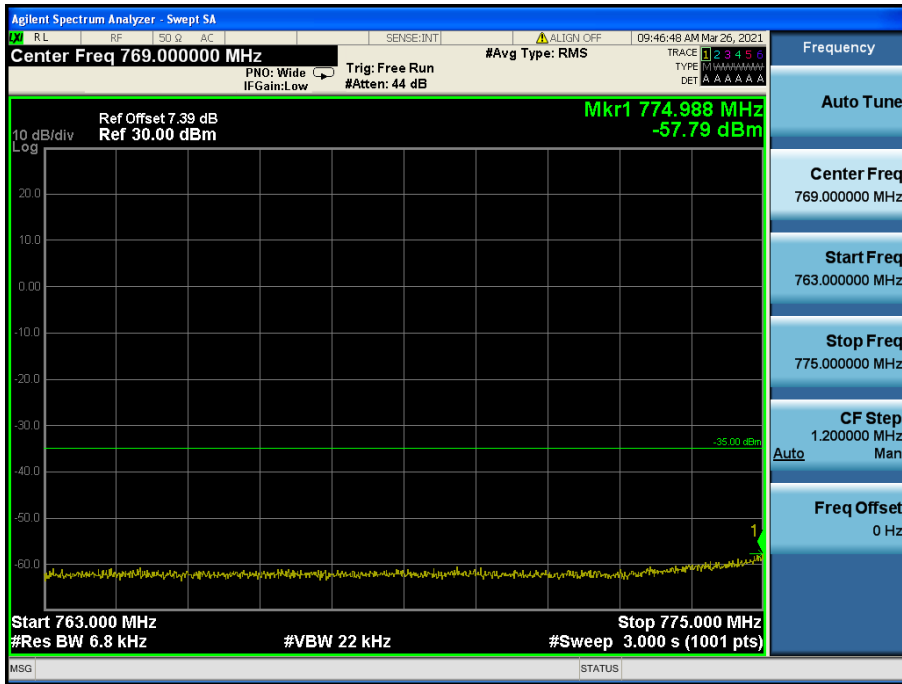

- Lower Band Edge

LTE Band 12 / 1.4 MHz / QPSK- RB Size/Offset (6/0)

- Lower Extended Band Edge

LTE Band 12 / 1.4 MHz / QPSK - RB Size/Offset (6/0)

- Upper Band Edge

LTE Band 12 / 1.4 MHz / 16QAM - RB Size/Offset (3/3)

- Upper Extended Band Edge

LTE Band 12 / 1.4 MHz / QPSK - RB Size/Offset (3/3)

8.3.3 LTE Band 13

- Lower Band Edge

LTE Band 13 / 10 MHz / QPSK - RB Size/Offset (25/0)

- Lower Extended Band Edge

LTE Band 13 / 10 MHz / QPSK - RB Size/Offset (25/0)

- Lower Extended Band Edge 2

LTE Band 13 / 10 MHz / QPSK - RB Size/Offset (25/0)

- Upper Band Edge

LTE Band 13 / 10 MHz / QPSK - RB Size/Offset (50/0)

- Upper Extended Band Edge

LTE Band 13 / 10 MHz / QPSK - RB Size/Offset (50/0)

- Upper Extended Band Edge 2

LTE Band 13 / 10 MHz / QPSK - RB Size/Offset (50/0)

- Lower Band Edge

LTE Band 13 / 5 MHz / QPSK - RB Size/Offset (25/0)

- Lower Extended Band Edge

LTE Band 13 / 5 MHz / QPSK - RB Size/Offset (25/0)