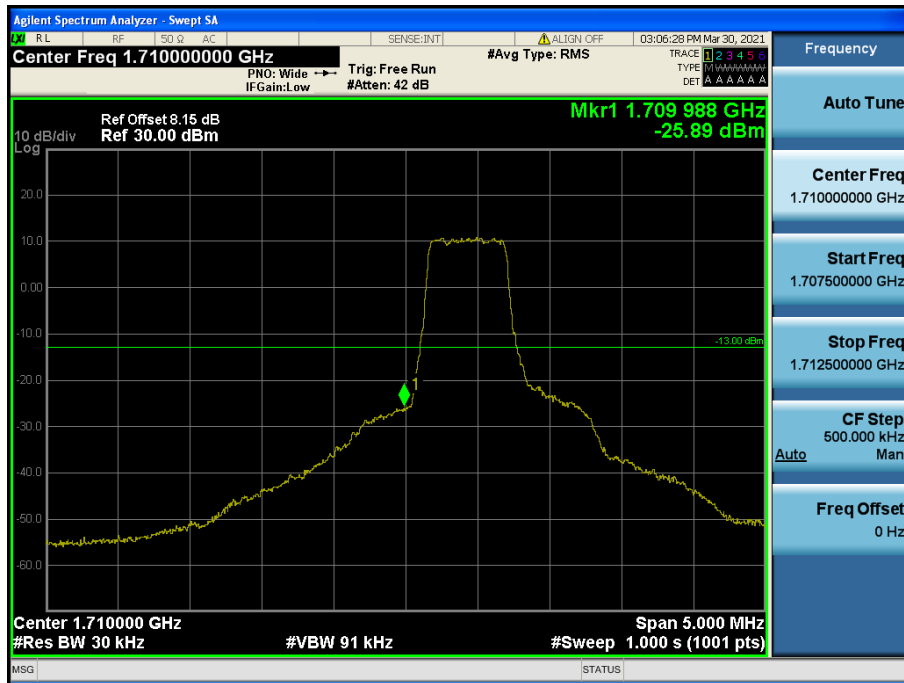

- Upper Extended Band Edge

LTE Band 66(4) / 5 MHz / QPSK - RB Size/Offset (12/13)

- Lower Band Edge

LTE Band 66(4) / 3 MHz / QPSK - RB Size/Offset (1/0)

- Lower Extended Band Edge

LTE Band 66(4) / 3 MHz / 16QAM - RB Size/Offset (15/0)

- Upper Band Edge

LTE Band 66(4) / 3 MHz / QPSK - RB Size/Offset (1/14)

- Upper Extended Band Edge

LTE Band 66(4) / 3 MHz / 16QAM - RB Size/Offset (15/0)

- Lower Band Edge

LTE Band 66(4) / 1.4 MHz / 16QAM - RB Size/Offset (3/0)

- Lower Extended Band Edge

LTE Band 66(4) / 1.4 MHz / QPSK - RB Size/Offset (3/2)

- Upper Band Edge

LTE Band 66(4) / 1.4 MHz / QPSK - RB Size/Offset (3/3)

- Upper Extended Band Edge

LTE Band 66(4) / 1.4 MHz / 16QAM - RB Size/Offset (3/2)