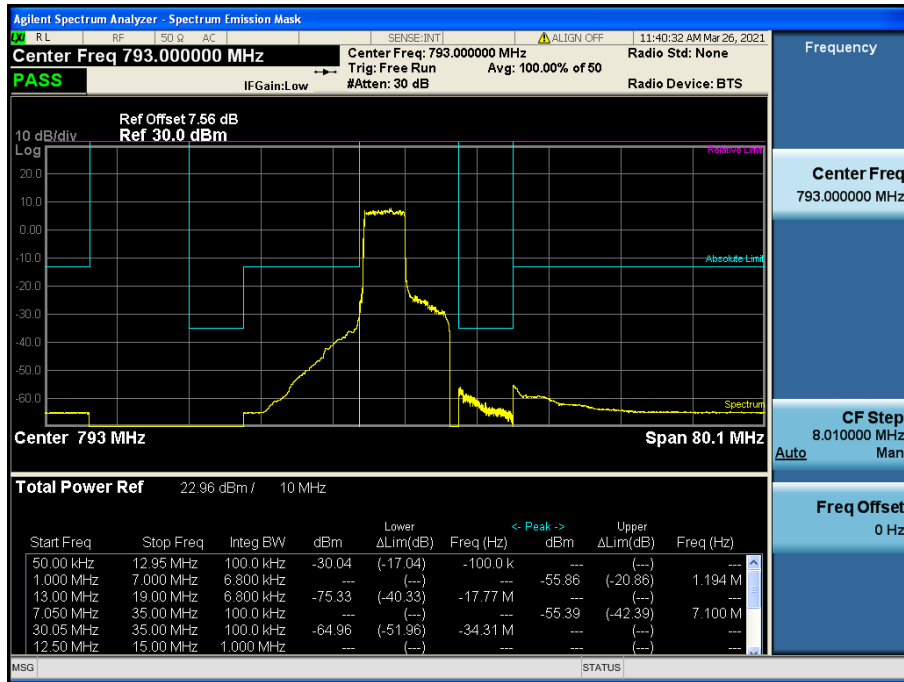

- Upper Extended Band Edge 2

LTE Band 13 / 10 MHz / QPSK - RB Size/Offset (50/0)

- Lower Band Edge

LTE Band 13 / 5 MHz / QPSK - RB Size/Offset (25/0)

- Lower Extended Band Edge

LTE Band 13 / 5 MHz / QPSK - RB Size/Offset (25/0)

- Lower Extended Band Edge 2

LTE Band 13 / 5 MHz / QPSK - RB Size/Offset (25/0)

- Upper Band Edge

LTE Band 13 / 5 MHz / QPSK - RB Size/Offset (1/24)

- Upper Extended Band Edge

LTE Band 13 / 5 MHz / QPSK - RB Size/Offset (12/13)

- Upper Extended Band Edge 2

LTE Band 13 / 5 MHz / QPSK - RB Size/Offset (25/0)

8.3.4 LTE Band 14

- Lower And Upper Band Edge

LTE Band 14 / 10 MHz / QPSK - RB Size/Offset (25/0)

- Lower Band Edge

LTE Band 14 / 5 MHz / QPSK - RB Size/Offset (25/0)

- Upper Band Edge

LTE Band 14 / 5 MHz / QPSK - RB Size/Offset (25/0)

8.3.5 LTE Band 26

- Lower Band Edge

LTE Band 26 / 15 MHz / QPSK - RB Size/Offset (36/0)

- Lower Extended Band Edge

LTE Band 26 / 15 MHz / QPSK - RB Size/Offset (36/0)