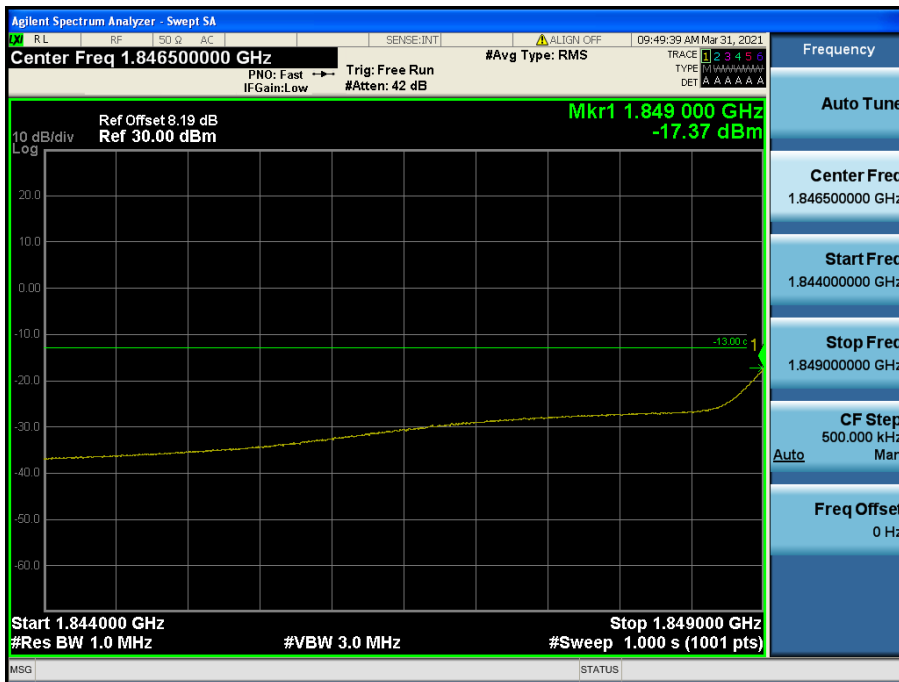

- Upper Band Edge

LTE Band 25(2) / 15 MHz / 16QAM - RB Size/Offset (36/39)

- Upper Extended Band Edge

LTE Band 25(2) / 15 MHz / QPSK - RB Size/Offset (1/74)

- Lower Band Edge

LTE Band 25(2) / 10 MHz / 16QAM - RB Size/Offset (25/0)

- Lower Extended Band Edge

LTE Band 25(2) / 10 MHz / QPSK - RB Size/Offset (1/0)

- Upper Band Edge

LTE Band 25(2) / 10 MHz / 16QAM - RB Size/Offset (25/25)

- Upper Extended Band Edge

LTE Band 25(2) / 10 MHz / 16QAM- RB Size/Offset (25/25)

- Lower Band Edge

LTE Band 25(2) / 5 MHz / 16QAM Offset/Size (1/0)

- Lower Extended Band Edge

LTE Band 25(2) / 5 MHz / QPSK Offset/Size (25/0)

- Upper Band Edge

LTE Band 25(2) / 5 MHz / 16QAM - RB Size/Offset (1/24)