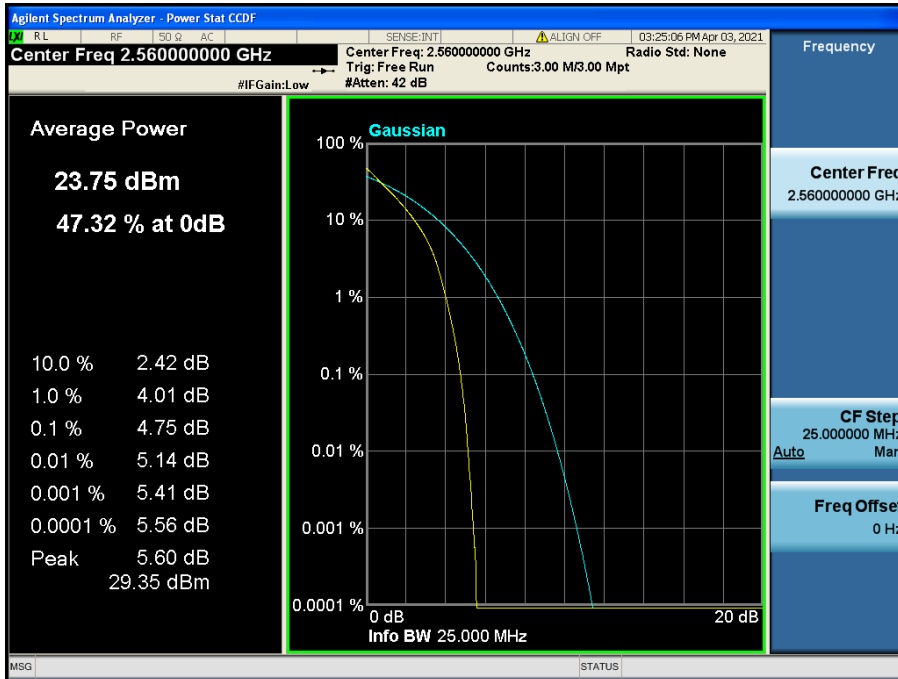

8.2.10 LTE Band 7

LTE Band 7 / 20 MHz / QPSK - RB Size 100