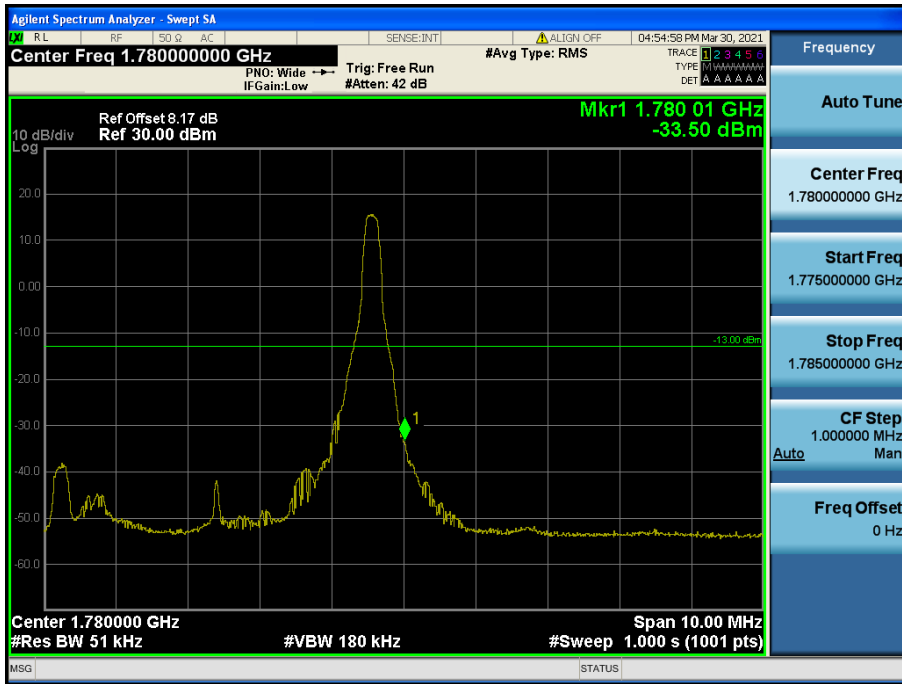

- Lower Extended Band Edge

LTE Band 66(4) / 10 MHz / QPSK - RB Size/Offset (25/0)

- Upper Band Edge

LTE Band 66(4) / 10 MHz / QPSK - RB Size/Offset (25/12)

- Upper Extended Band Edge

LTE Band 66(4) / 10 MHz / 16QAM - RB Size/Offset (1/49)

- Lower Band Edge

LTE Band 66(4) / 5 MHz / QPSK Offset/Size (1/0)

- Lower Extended Band Edge

LTE Band 66(4) / 5 MHz / 16QAM Offset/Size (12/0)

- Upper Band Edge

LTE Band 66(4) / 5 MHz / 16QAM - RB Size/Offset (1/24)

- Upper Extended Band Edge

LTE Band 66(4) / 5 MHz / QPSK - RB Size/Offset (12/13)

- Lower Band Edge

LTE Band 66(4) / 3 MHz / QPSK - RB Size/Offset (1/0)

- Lower Extended Band Edge

LTE Band 66(4) / 3 MHz / 16QAM - RB Size/Offset (15/0)