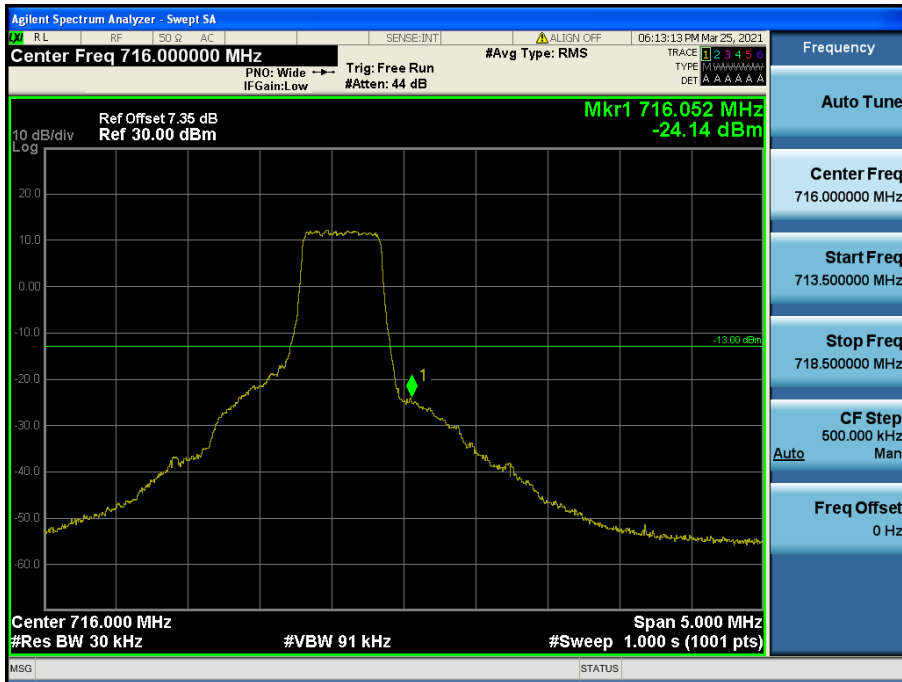

- Lower Band Edge

LTE Band 12 / 1.4 MHz / QPSK- RB Size/Offset (6/0)

- Lower Extended Band Edge

LTE Band 12 / 1.4 MHz / QPSK - RB Size/Offset (6/0)

- Upper Band Edge

LTE Band 12 / 1.4 MHz / 16QAM - RB Size/Offset (3/3)

- Upper Extended Band Edge

LTE Band 12 / 1.4 MHz / QPSK - RB Size/Offset (3/3)

8.3.3 LTE Band 13

- Lower Band Edge

LTE Band 13 / 10 MHz / QPSK - RB Size/Offset (25/0)

- Lower Extended Band Edge

LTE Band 13 / 10 MHz / QPSK - RB Size/Offset (25/0)