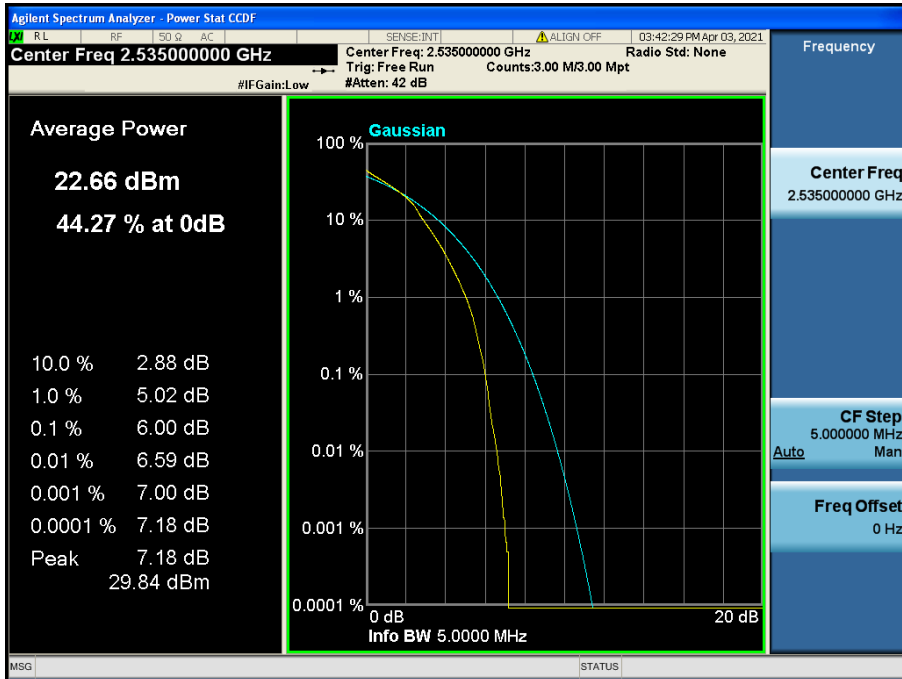

LTE Band 7 / 15 MHz / 16QAM - RB Size 75

LTE Band 7 / 10 MHz / QPSK - RB Size 50

LTE Band 7 / 10 MHz / 16QAM - RB Size 50

LTE Band 7 / 5 MHz / QPSK - RB Size 25

LTE Band 7 / 5 MHz / 16QAM - RB Size 25

8.3 BAND EDGE EMISSIONS(Conducted)

8.3.1 LTE Band 12(17)

- Lower Band Edge

LTE Band 12(17) / 10 MHz / QPSK - RB Size/Offset (50/0)

- Lower Extended Band Edge

LTE Band 12(17) / 10 MHz / QPSK - RB Size/Offset (50/0)

- Upper Band Edge

LTE Band 12(17) / 10 MHz / QPSK - RB Size/Offset (25/25)