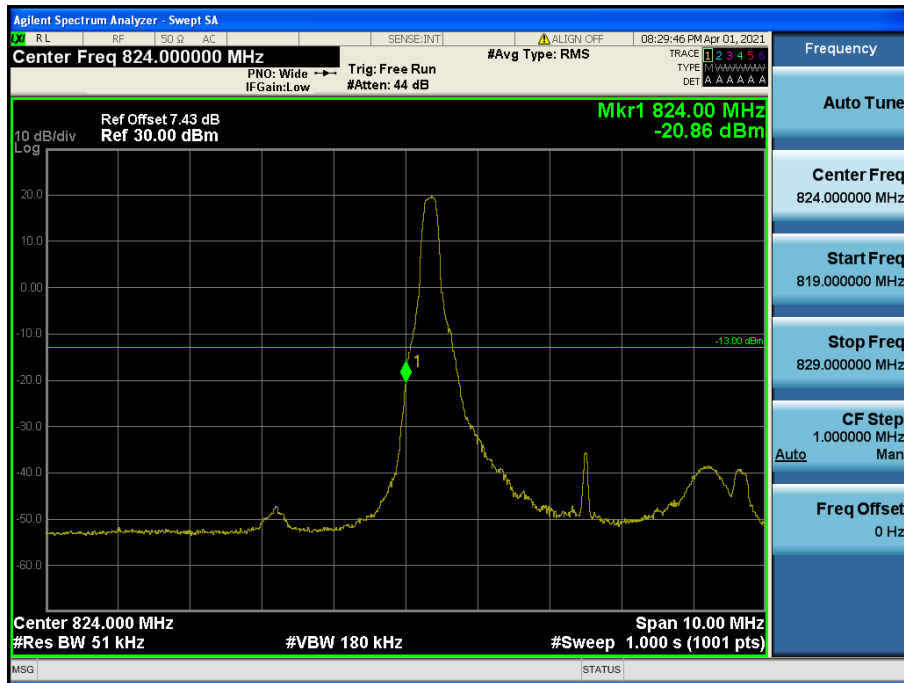

- Lower Extended Band Edge

LTE Band 26(5) / 10 MHz / QPSK - RB Size/Offset (25/0)

- Upper Band Edge

LTE Band 26(5) / 10 MHz / QPSK - RB Size/Offset (25/25)

- Upper Extended Band Edge

LTE Band 26(5) / 10 MHz / QPSK - RB Size/Offset (25/25)

- Lower Band Edge

LTE Band 26(5) / 5 MHz / QPSK - RB Size/Offset (1/0)

- Lower Extended Band Edge

LTE Band 26(5) / 5 MHz / QPSK - RB Size/Offset (25/0)

- Upper Band Edge

LTE Band 26(5) / 5 MHz / QPSK - RB Size/Offset (1/24)