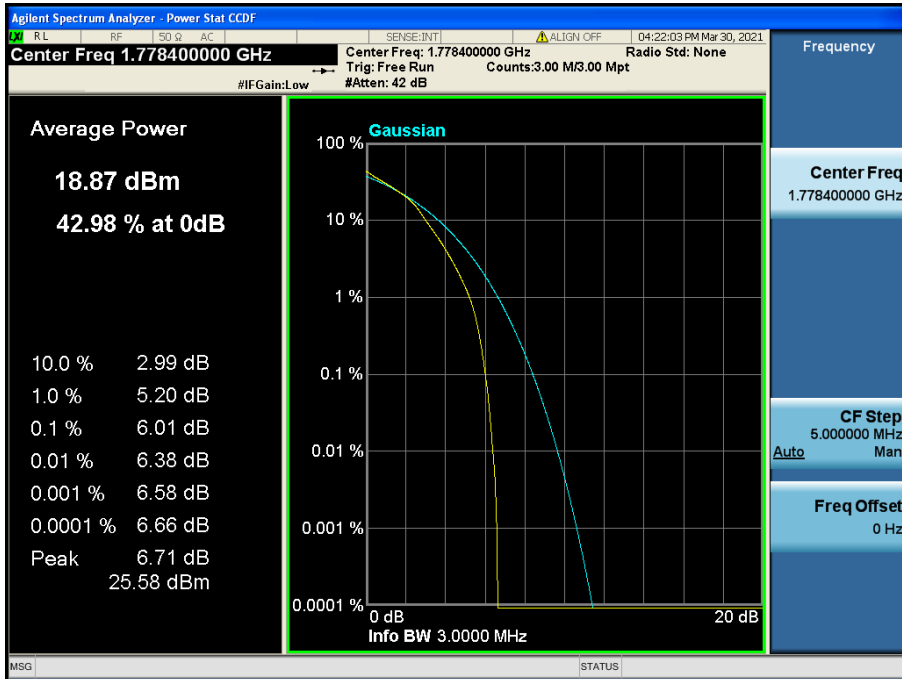

LTE Band 66(4) / 3 MHz / QPSK - RB Size 15

LTE Band 66(4) / 3 MHz / 16QAM - RB Size 15

LTE Band 66(4) / 1.4 MHz / QPSK - RB Size 6

LTE Band 66(4) / 1.4 MHz / 16QAM - RB Size 6

8.2.8 LTE Band 25(2)

LTE Band 25(2) / 20 MHz / QPSK - RB Size 100

LTE Band 25(2) / 20 MHz / 16QAM - RB Size 100

LTE Band 25(2) / 15 MHz / QPSK - RB Size 75

LTE Band 25(2) / 15 MHz / 16QAM - RB Size 75

LTE Band 25(2) / 10 MHz / QPSK - RB Size 50

LTE Band 25(2) / 10 MHz / 16QAM - RB Size 50