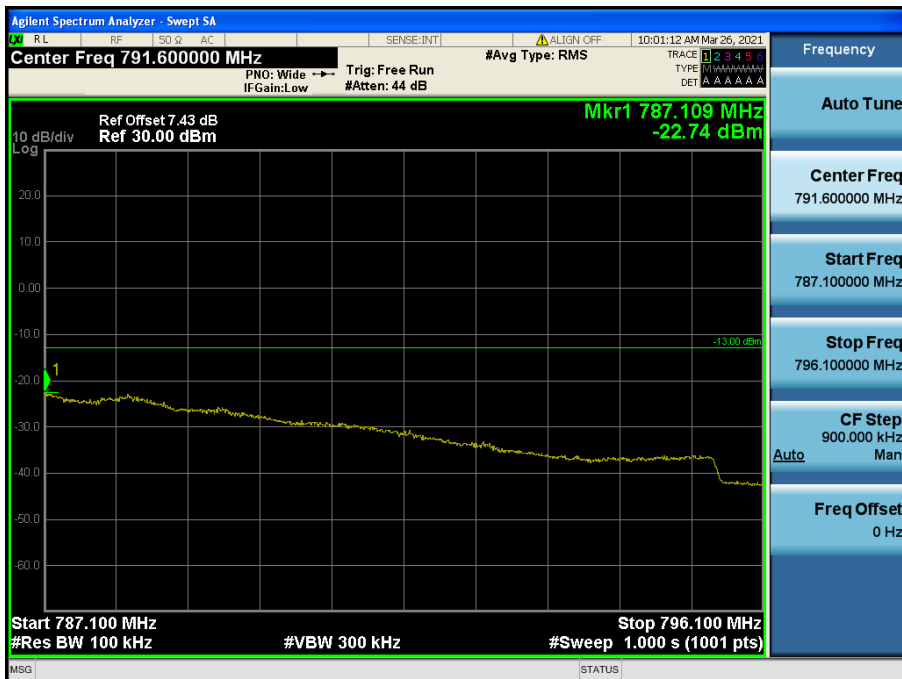

- Upper Extended Band Edge

LTE Band 12 / 1.4 MHz / QPSK - RB Size/Offset (3/3)

8.3.3 LTE Band 13

- Lower Band Edge

LTE Band 13 / 10 MHz / QPSK - RB Size/Offset (25/0)

- Lower Extended Band Edge

LTE Band 13 / 10 MHz / QPSK - RB Size/Offset (25/0)

- Lower Extended Band Edge 2

LTE Band 13 / 10 MHz / QPSK - RB Size/Offset (25/0)

- Upper Band Edge

LTE Band 13 / 10 MHz / QPSK - RB Size/Offset (50/0)

- Upper Extended Band Edge

LTE Band 13 / 10 MHz / QPSK - RB Size/Offset (50/0)

- Upper Extended Band Edge 2

LTE Band 13 / 10 MHz / QPSK - RB Size/Offset (50/0)

- Lower Band Edge

LTE Band 13 / 5 MHz / QPSK - RB Size/Offset (25/0)

- Lower Extended Band Edge

LTE Band 13 / 5 MHz / QPSK - RB Size/Offset (25/0)

- Lower Extended Band Edge 2

LTE Band 13 / 5 MHz / QPSK - RB Size/Offset (25/0)

- Upper Band Edge

LTE Band 13 / 5 MHz / QPSK - RB Size/Offset (1/24)

- Upper Extended Band Edge

LTE Band 13 / 5 MHz / QPSK - RB Size/Offset (12/13)