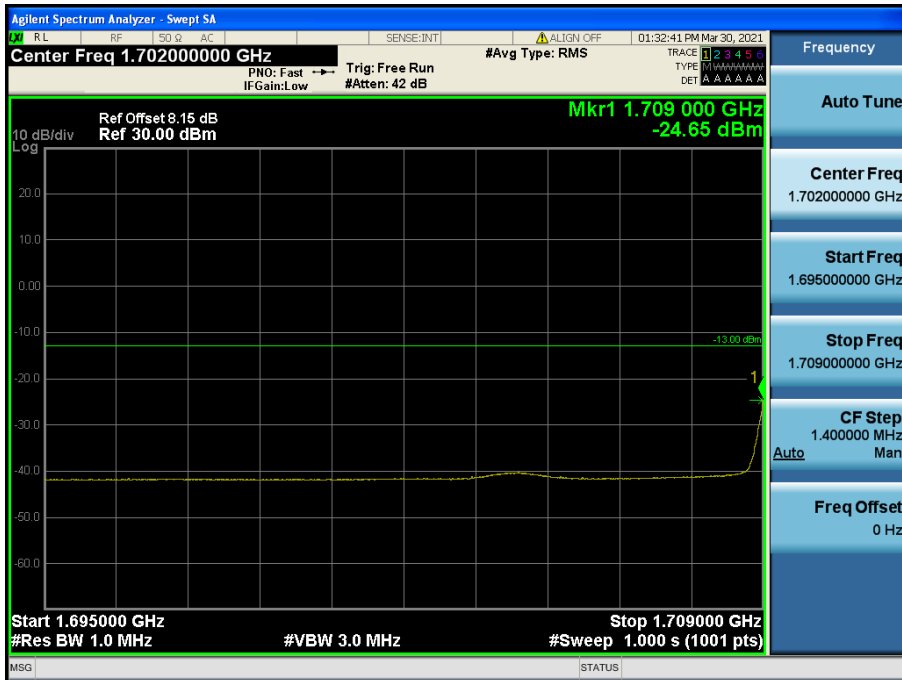

- Upper Extended Band Edge

LTE Band 66(4) / 20 MHz / 16QAM - RB Size/Offset (50/50)

- Lower Band Edge

LTE Band 66(4) / 15 MHz / 16QAM - RB Size/Offset (1/0)

- Lower Extended Band Edge

LTE Band 66(4) / 15 MHz / QPSK - RB Size/Offset (1/0)

- Upper Band Edge

LTE Band 66(4) / 15 MHz / QPSK - RB Size/Offset (36/39)

- Upper Extended Band Edge

LTE Band 66(4) / 15 MHz / QPSK - RB Size/Offset (36/39)

- Lower Band Edge

LTE Band 66(4) / 10 MHz / QPSK - RB Size/Offset (25/0)