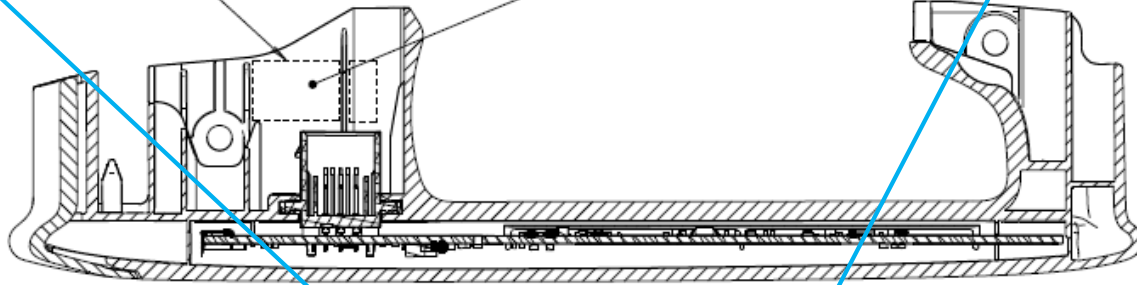

Label DH50 I

Key Concepts

for the automotive world!

Label Handle DH501 :

Laserkennzeichnung Homologation NFC
Homologation NFC marking

Text und Label müssen lesbar in dem
Bereich der Griffaussparung gelasert werden
Texts and labels must be readable

 **A XXX XXX XX XX** **UK**
WITTE-Velbert GmbH & Co. KG **CA**
Model:DH501 Made in CZ
FCC ID:V2T-DH501 **CE**
IC:7575A-DH501  H-12345
Anatel:12345-12-12345
 XXXXXXXXXXXXX
WITTE AUTOMOTIVE

Bereich Lasermarkierung
area laser marking