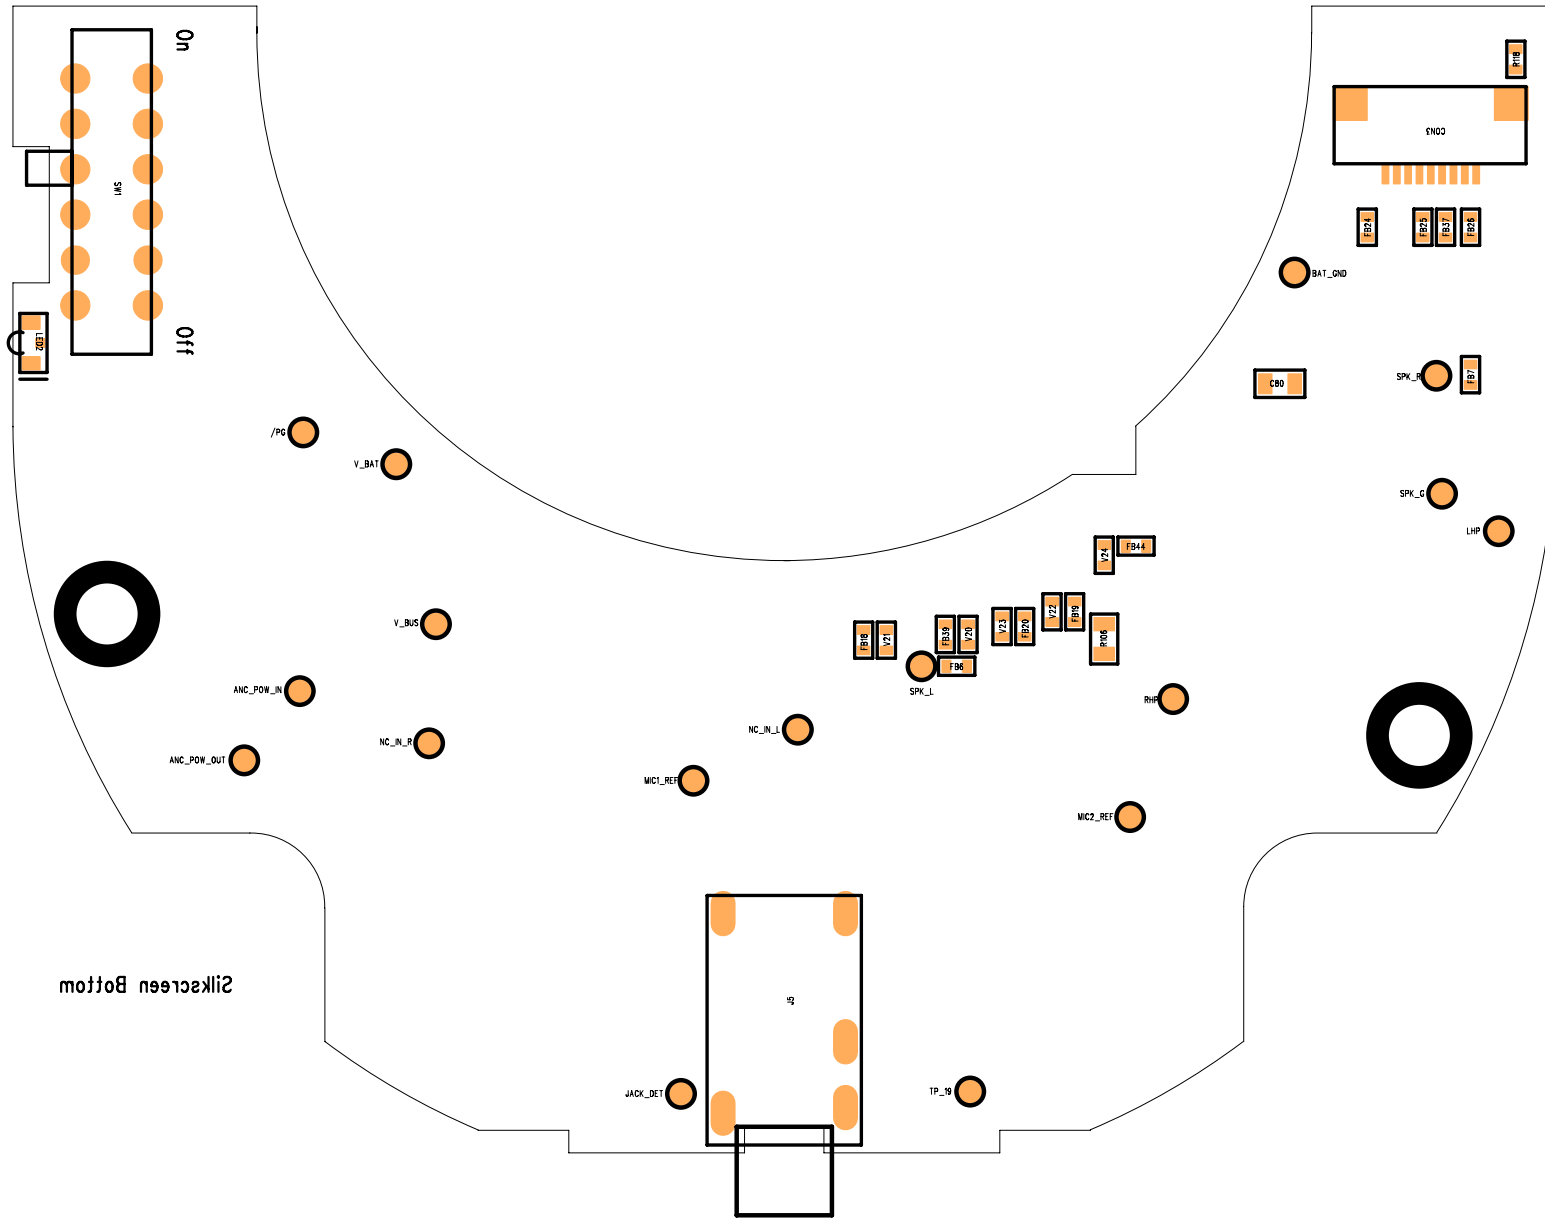

PPU-BN0530BK01
PbF H/F Ver1.0
2013.08.21

Silkscreen Top

Silkscreen Top

Siikscreen Bottom