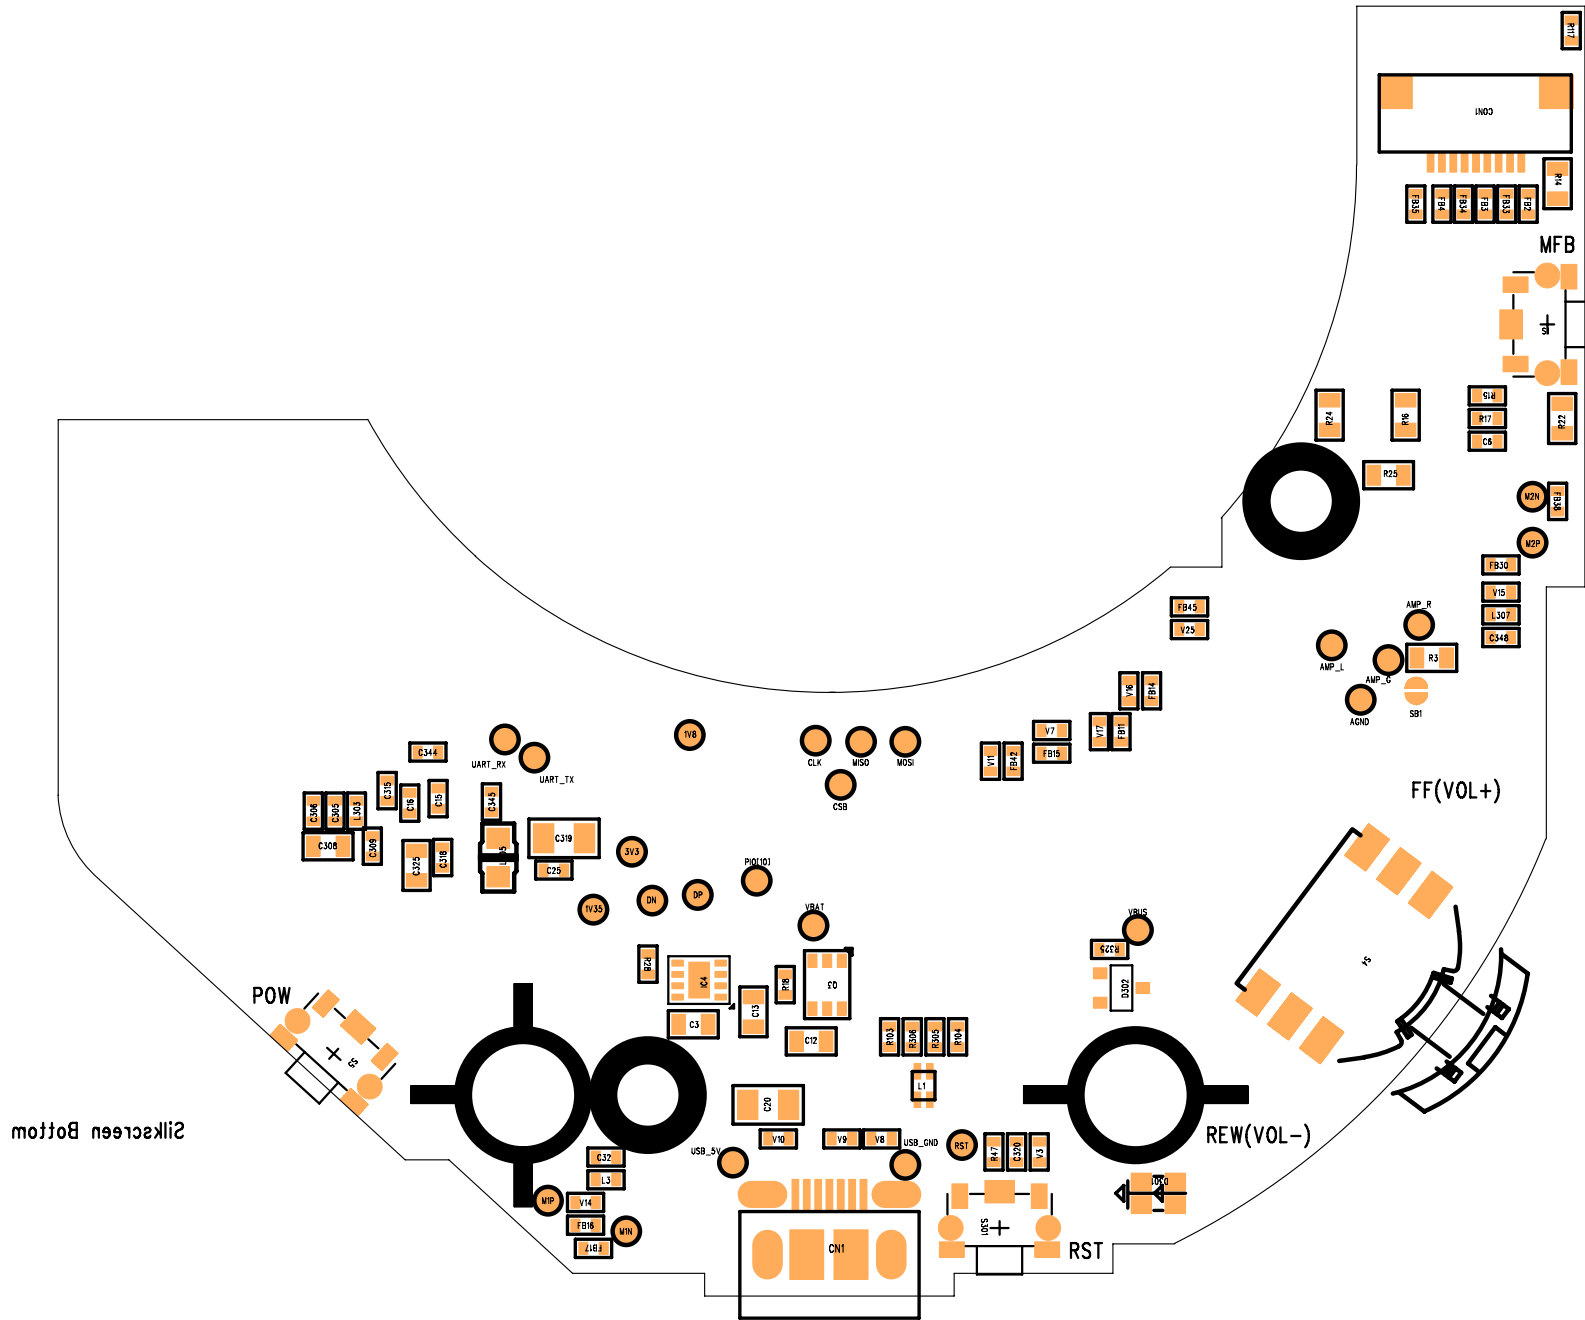

PPU-BN0530BK01
PbF H/F Ver1.0
2013.08.21

Silkscreen Top

Silkscreen Top

Siikscreen Bottom