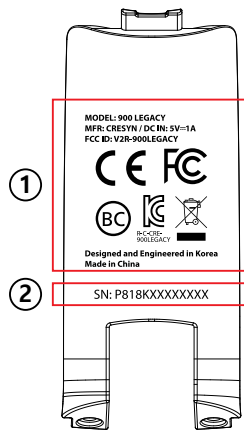

## ■ PPU-BN0600 Series

**FCC ID: V2R-900LEGACY**

**Date: 2019.10.28**

**Model: PPU-BN0600 Series**

**Part Name: Body\_lower\_R**

**Means: 1-UV(유광) + 2-Laser(S/N)**

② Font: Size 5pt / Myriad - Roman

**Date: 2019.10.28**

**Model: PPU-BN0600 Series**

**Part Name: Power\_knob**

**Means: PMS Cool Gray 9C**

**Date: 2019.10.28**

**Model: PPU-BN0600 Series**

**Part Name: NC\_knob**

**Means: PMS Cool Gray 9C**