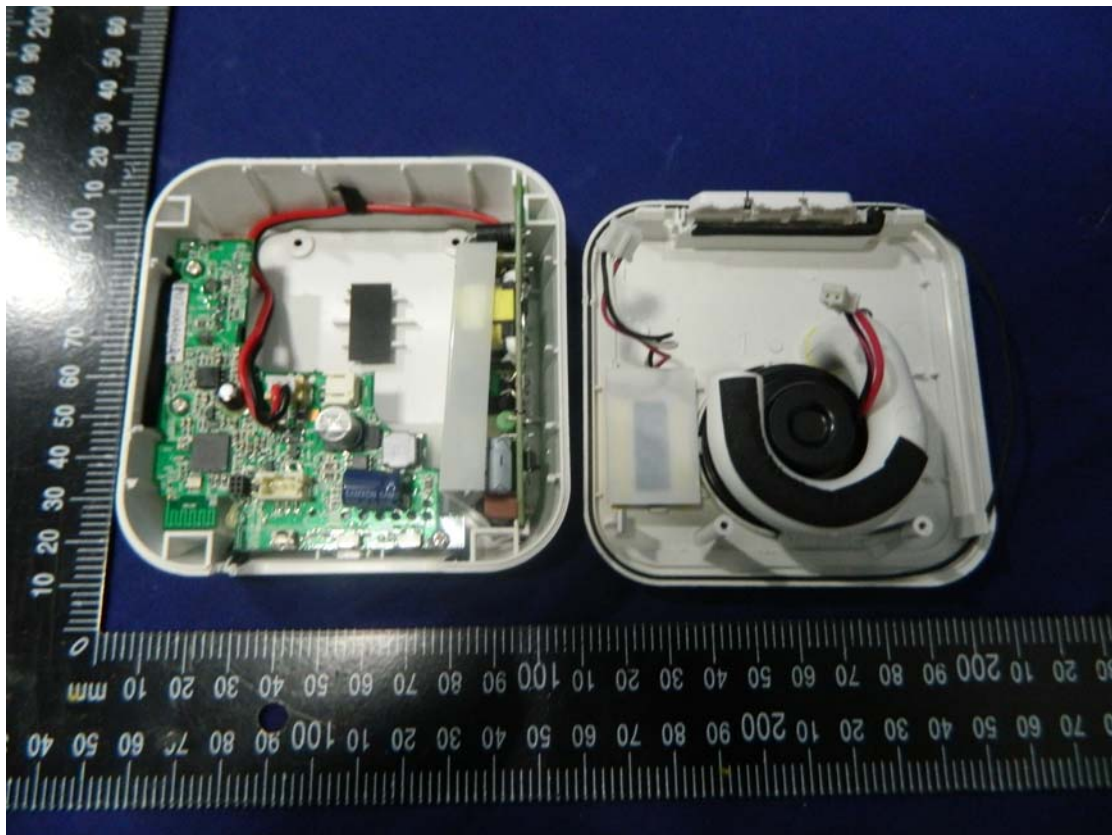

# Internal Photos

Bluetooth module