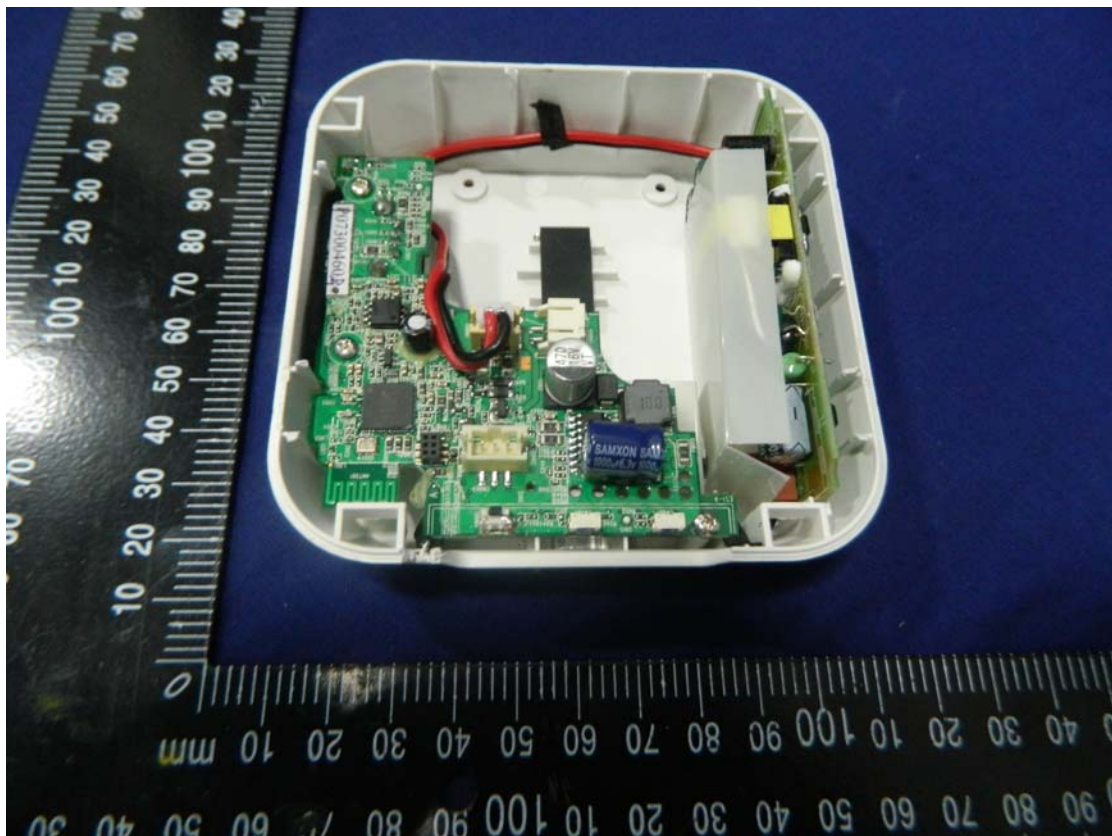

# Internal Photos

Bluetooth module