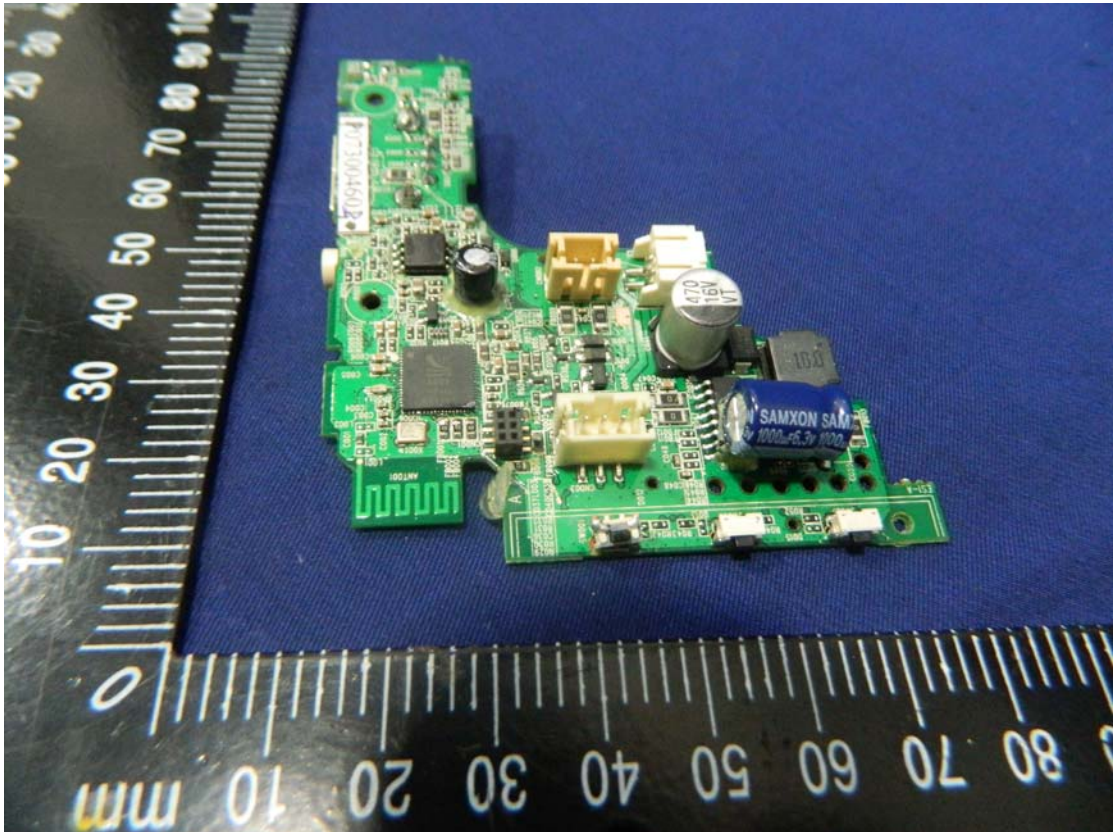

# Internal Photos

Bluetooth module