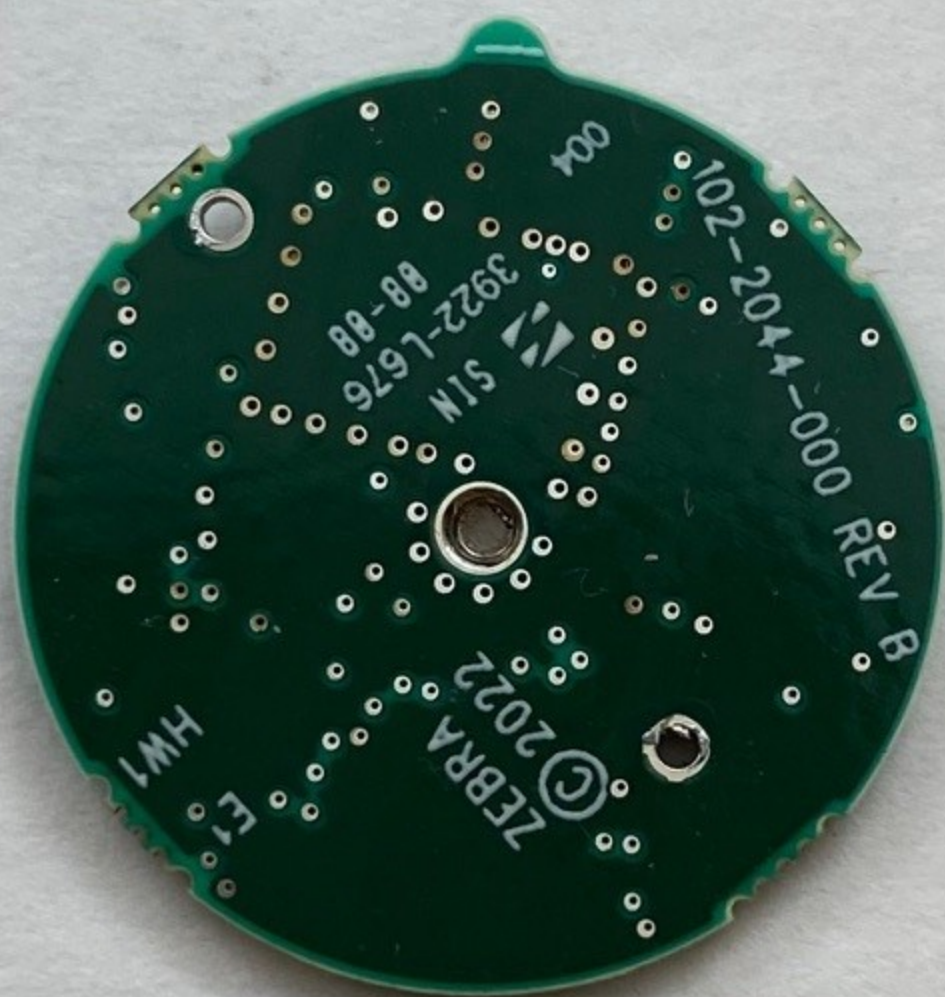

WESTCOTT

004

102-2044-000 REV B

3922-1676
88-88
SIN

ZEBRA
© 2022

HW1
E1