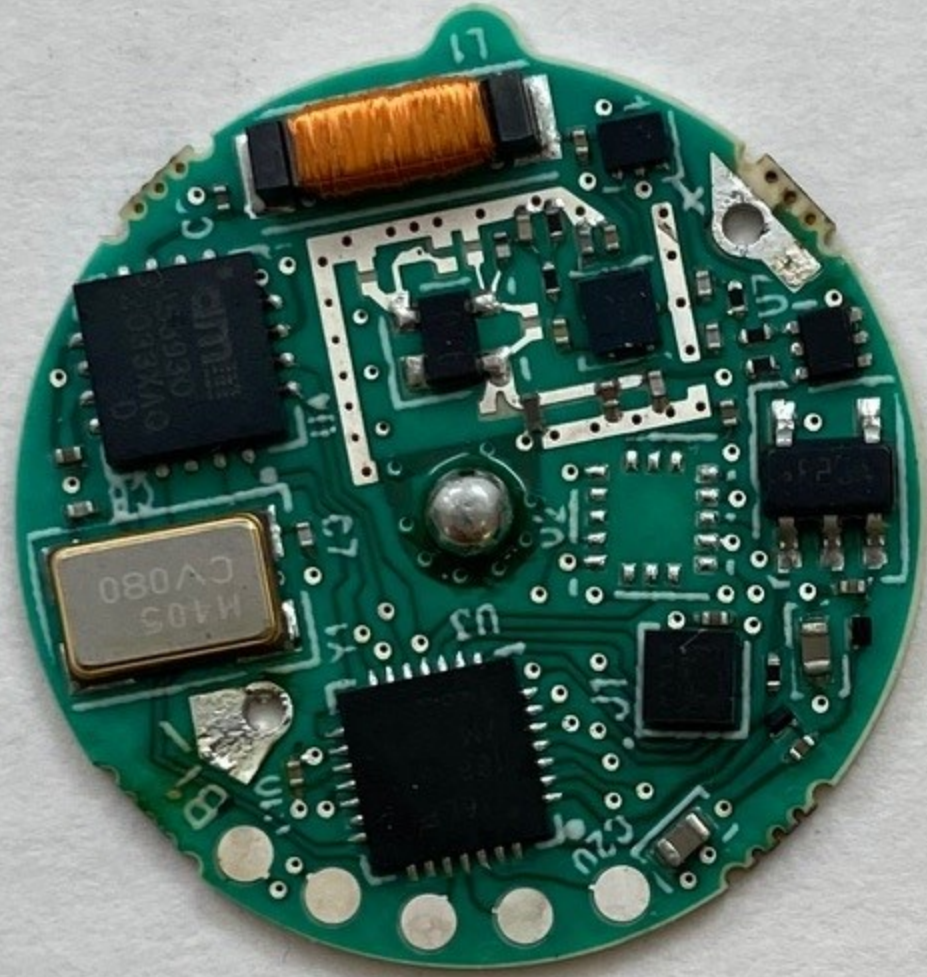

WESTCOTT

004

102-2044-000 REV B

3922-1676
88-88
SIN

ZEBRA
© 2022

HW1
E1