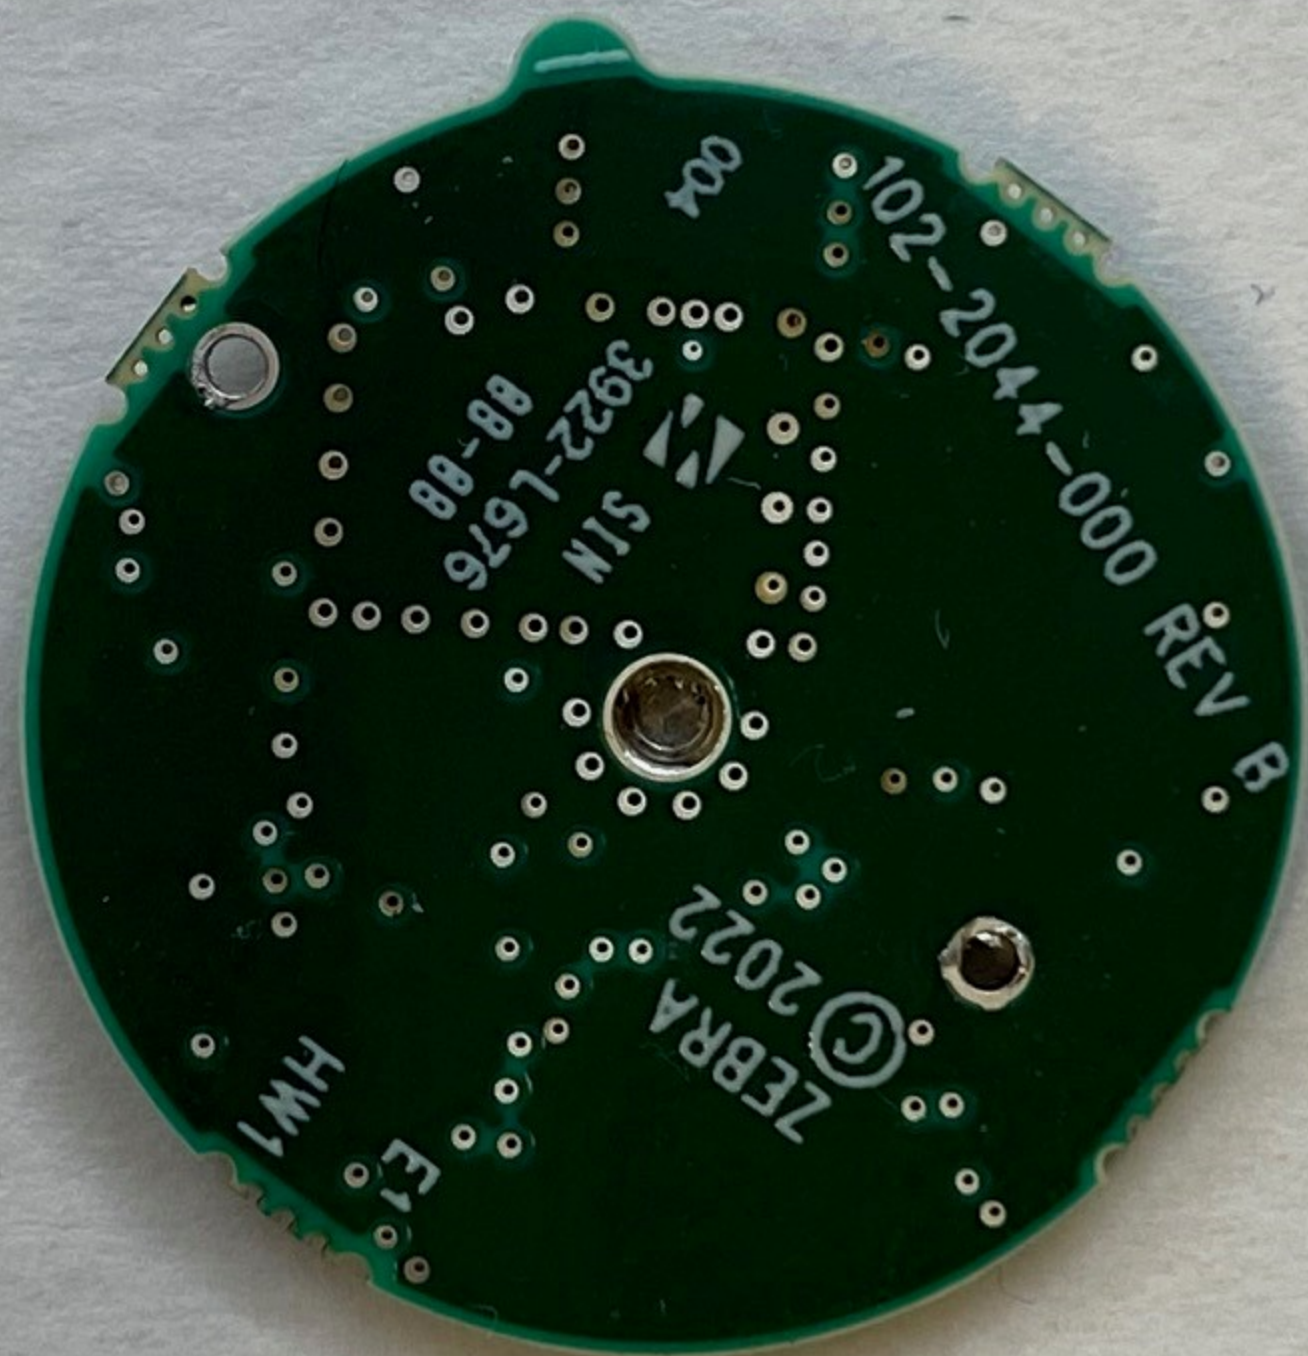

WESTCOTT

004

102-2044-000 REV B

3922-1676
88-88
SIN

ZEBRA
© 2022

HW1
E1