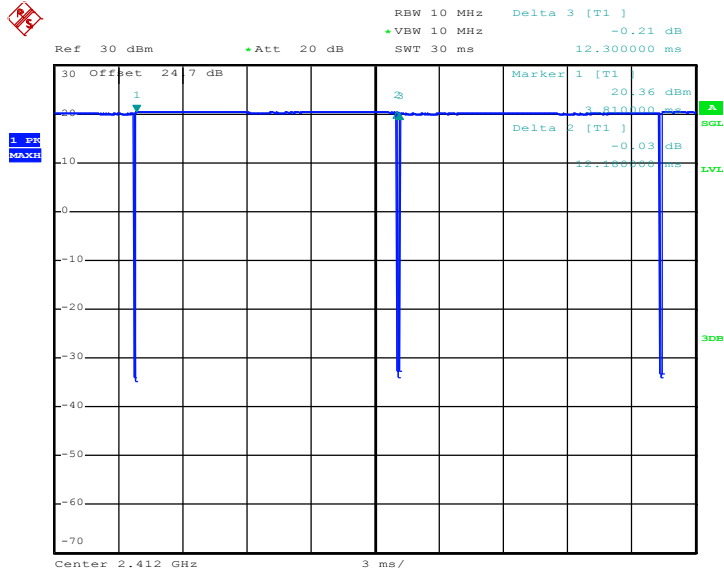

Date: 7.NOV.2018 18:11:41

802.11n HT20

Date: 7.NOV.2018 18:24:28

802.11n HT40

Date: 7.NOV.2018 18:34:09

802.11ac VHT20

Date: 7.NOV.2018 18:51:46

802.11ac VHT40

Date: 7.NOV.2018 19:07:25

MIMO <Ant. 2>

802.11b

Date: 7.NOV.2018 18:09:48

802.11g

Date: 7.NOV.2018 18:12:15

802.11n HT20

Date: 7.NOV.2018 18:25:05