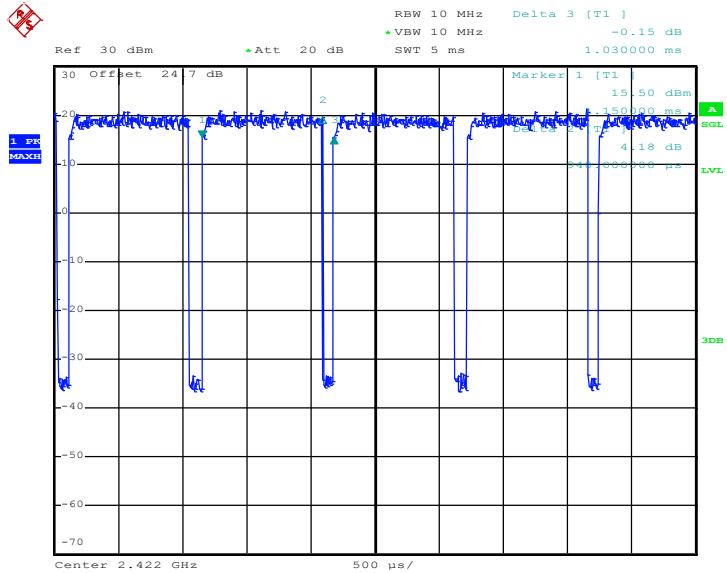

Date: 7.NOV.2018 19:07:25

MIMO <Ant. 2>

802.11b

Date: 7.NOV.2018 18:09:48

802.11g

Date: 7.NOV.2018 18:12:15

802.11n HT20

Date: 7.NOV.2018 18:25:05

802.11n HT40

Date: 7.NOV.2018 18:34:43

802.11ac VHT20

Date: 7.NOV.2018 18:52:18

802.11ac VHT40

Date: 7.NOV.2018 19:07:58