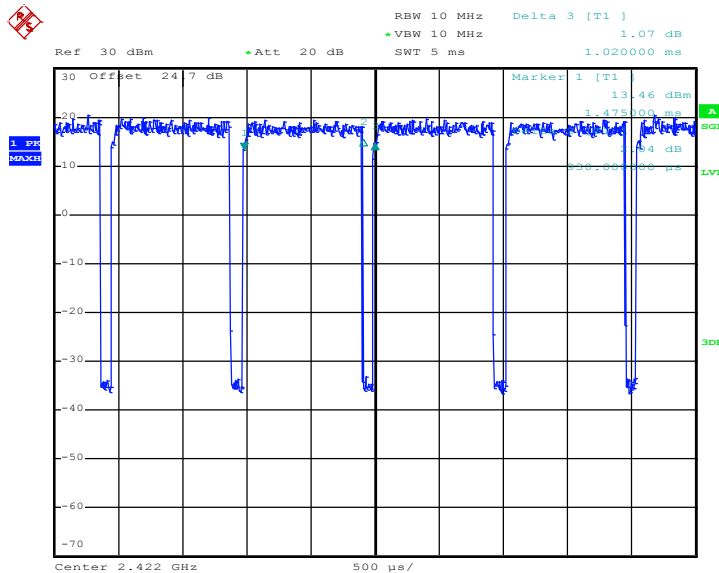

Date: 7.NOV.2018 18:11:41

802.11n HT20

Date: 7.NOV.2018 18:24:28

802.11n HT40

Date: 7.NOV.2018 18:34:09

802.11ac VHT20

Date: 7.NOV.2018 18:51:46

802.11ac VHT40

Date: 7.NOV.2018 19:07:25

MIMO <Ant. 2>

802.11b

Date: 7.NOV.2018 18:09:48

802.11g

Date: 7.NOV.2018 18:12:15

802.11n HT20

Date: 7.NOV.2018 18:25:05