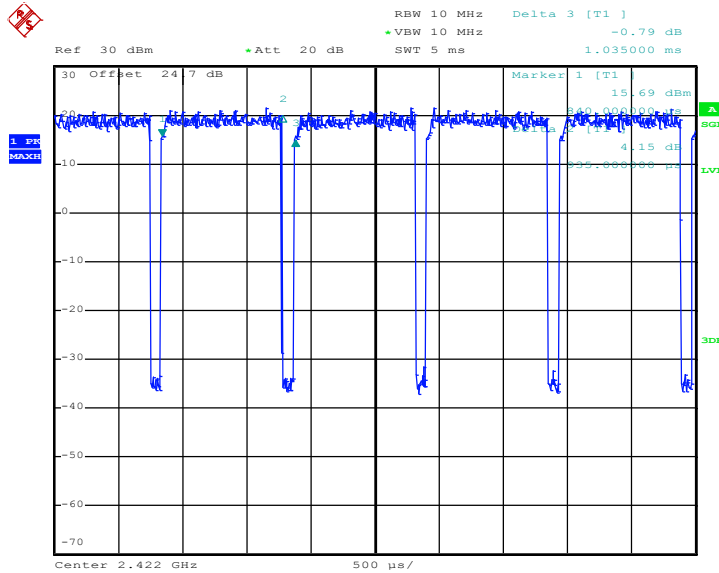

Date: 7.NOV.2018 18:11:41

802.11n HT20

Date: 7.NOV.2018 18:24:28

802.11n HT40

Date: 7.NOV.2018 18:34:09

802.11ac VHT20

Date: 7.NOV.2018 18:51:46

802.11ac VHT40

Date: 7.NOV.2018 19:07:25

MIMO <Ant. 2>

802.11b

Date: 7.NOV.2018 18:09:48

802.11g

Date: 7.NOV.2018 18:12:15

802.11n HT20

Date: 7.NOV.2018 18:25:05