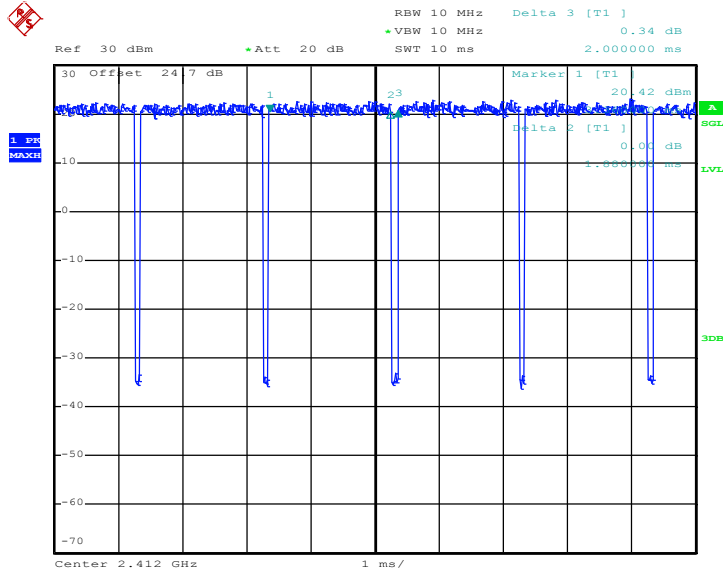

802.11ac VHT20

Date: 7.NOV.2018 18:52:18