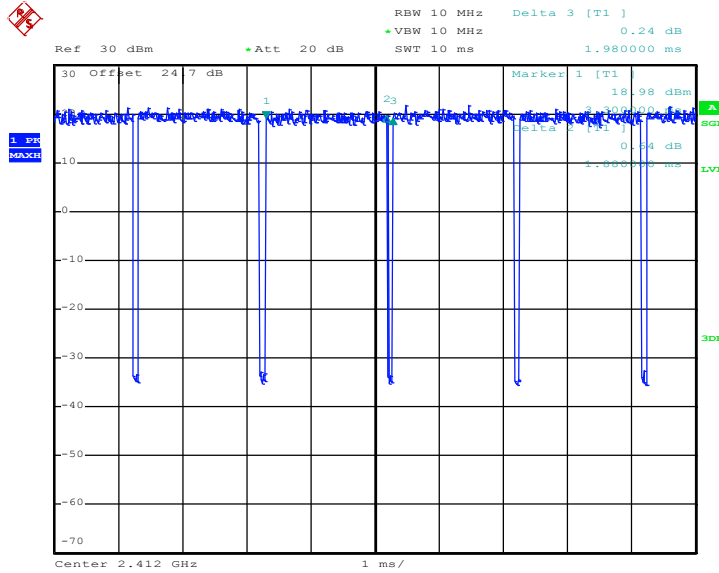

802.11n HT20

Date: 7.NOV.2018 18:24:28