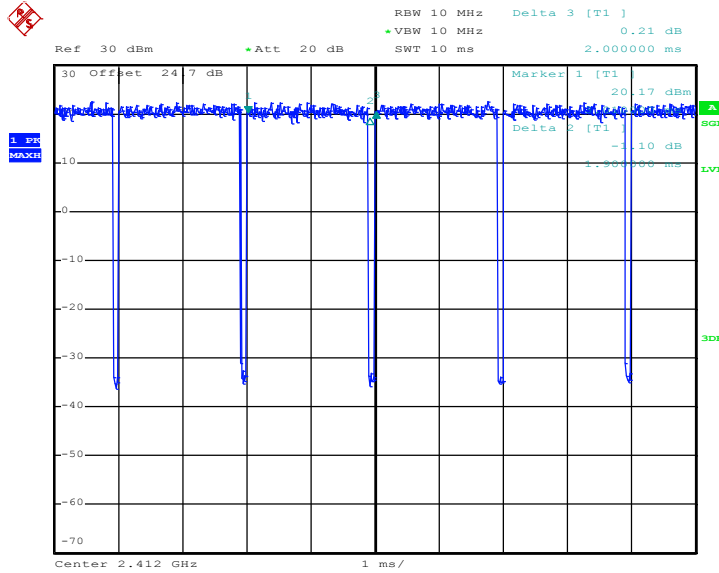

Date: 7.NOV.2018 18:11:41

802.11n HT20

Date: 7.NOV.2018 18:24:28

802.11n HT40

Date: 7.NOV.2018 18:34:09

802.11ac VHT20

Date: 7.NOV.2018 18:51:46

802.11ac VHT40

Date: 7.NOV.2018 19:07:25

MIMO <Ant. 2>

802.11b

Date: 7.NOV.2018 18:09:48

802.11g

Date: 7.NOV.2018 18:12:15

802.11n HT20

Date: 7.NOV.2018 18:25:05