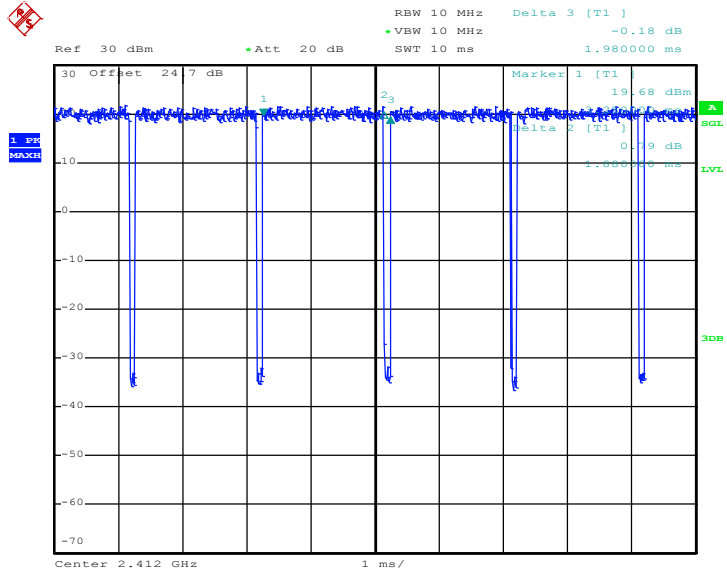

Date: 7.NOV.2018 19:07:25

MIMO <Ant. 2>

802.11b

Date: 7.NOV.2018 18:09:48

802.11g

Date: 7.NOV.2018 18:12:15

802.11n HT20

Date: 7.NOV.2018 18:25:05