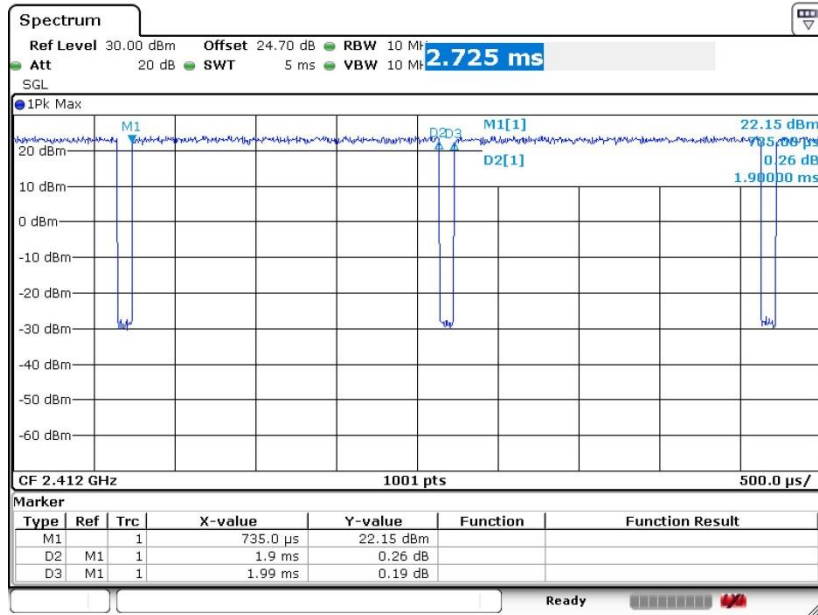

802.11ac VHT20

Date: 8.NOV.2018 20:42:08

802.11ac VHT40

Date: 8.NOV.2018 21:16:16

MIMO <Ant. 1>

802.11b

Date: 7.NOV.2018 18:09:10

802.11g