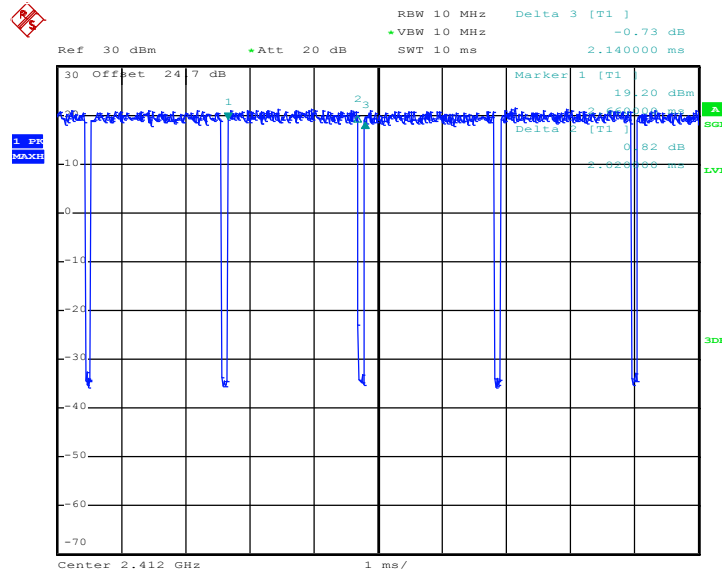

802.11ac VHT20

Date: 8.NOV.2018 20:42:08

802.11ac VHT40

Date: 8.NOV.2018 21:16:16

MIMO <Ant. 1>

802.11b

Date: 7.NOV.2018 18:09:10

802.11g