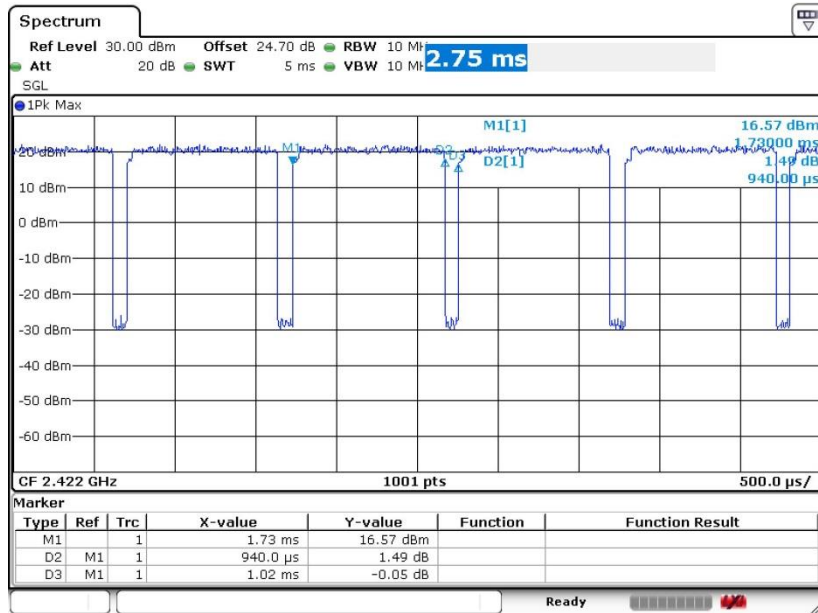

802.11ac VHT40

Date: 8.NOV.2018 21:16:16