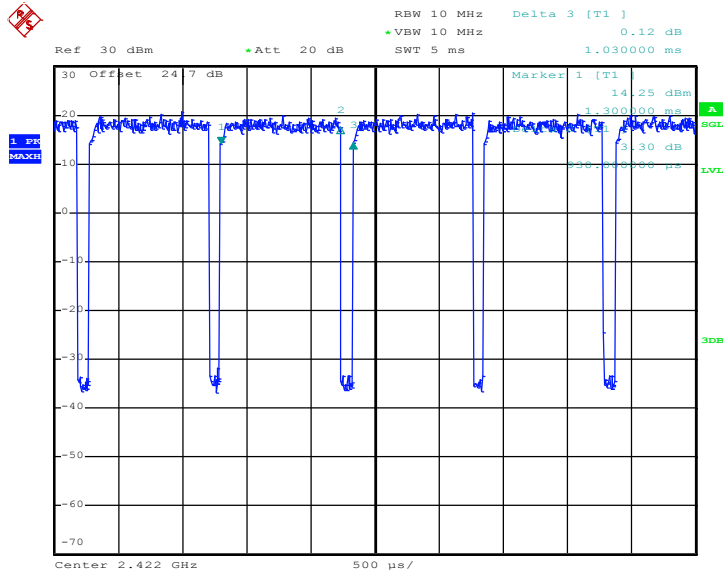

802.11n HT40

Date: 7.NOV.2018 18:34:43