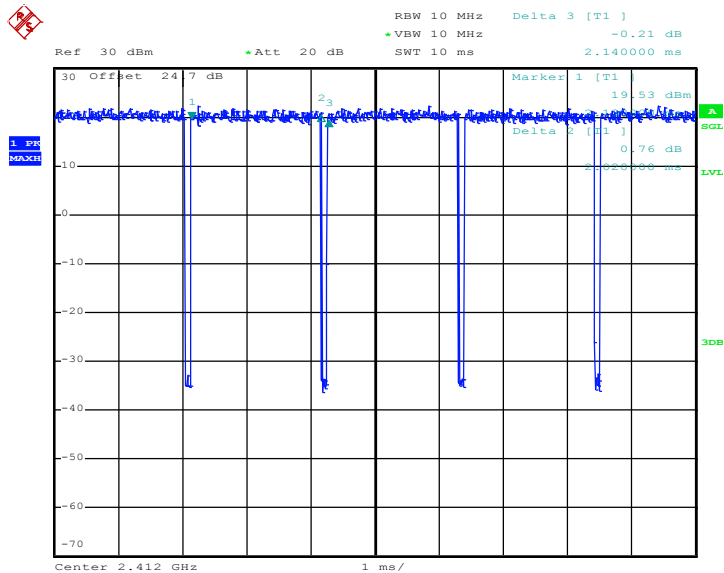

Date: 7.NOV.2018 19:07:25

MIMO <Ant. 2>

802.11b

Date: 7.NOV.2018 18:09:48

802.11g

Date: 7.NOV.2018 18:12:15

802.11n HT20

Date: 7.NOV.2018 18:25:05