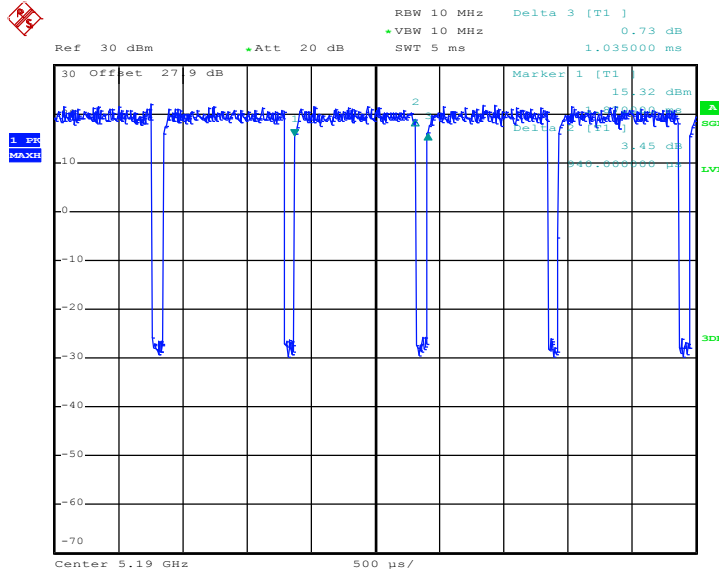

Date: 7.NOV.2018 21:14:01

802.11n HT40

Date: 8.NOV.2018 00:31:13

802.11ac VHT20

Date: 7.NOV.2018 23:37:31

802.11ac VHT40

Date: 7.NOV.2018 23:47:29

802.11ac VHT80

Date: 8.NOV.2018 00:05:46

MIMO <Ant. 2>

802.11a

Date: 7.NOV.2018 20:21:20

802.11n HT20

Date: 7.NOV.2018 21:15:00

802.11n HT40

Date: 7.NOV.2018 21:41:01