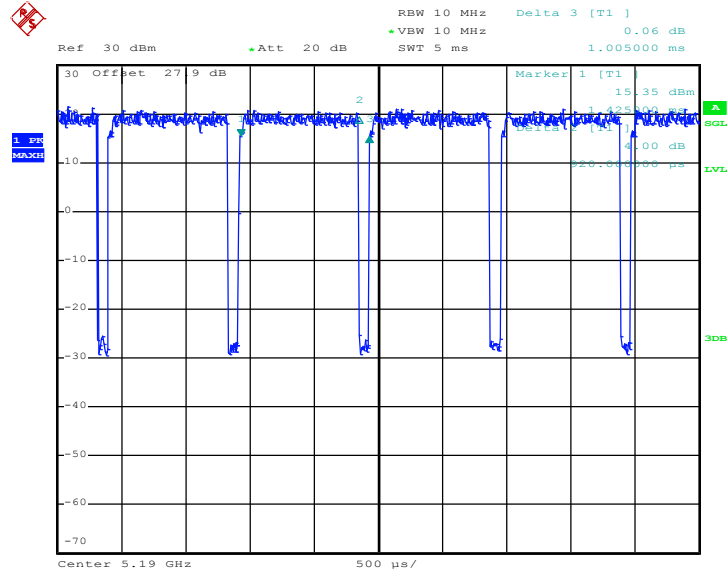

802.11n HT40

Date: 8.NOV.2018 00:31:13