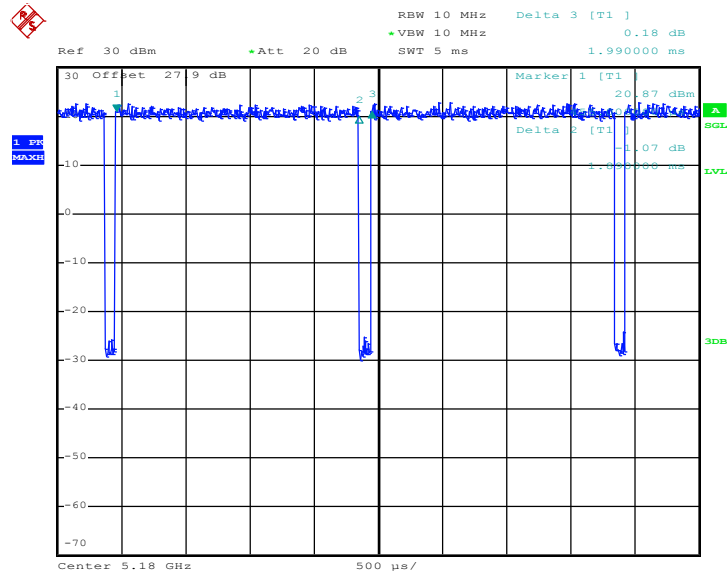

802.11ac VHT40

Date: 9.NOV.2018 00:47:20

802.11ac VHT80

Date: 9.NOV.2018 01:02:07

MIMO <Ant. 1>

802.11a

Date: 7.NOV.2018 20:19:38

802.11n HT20