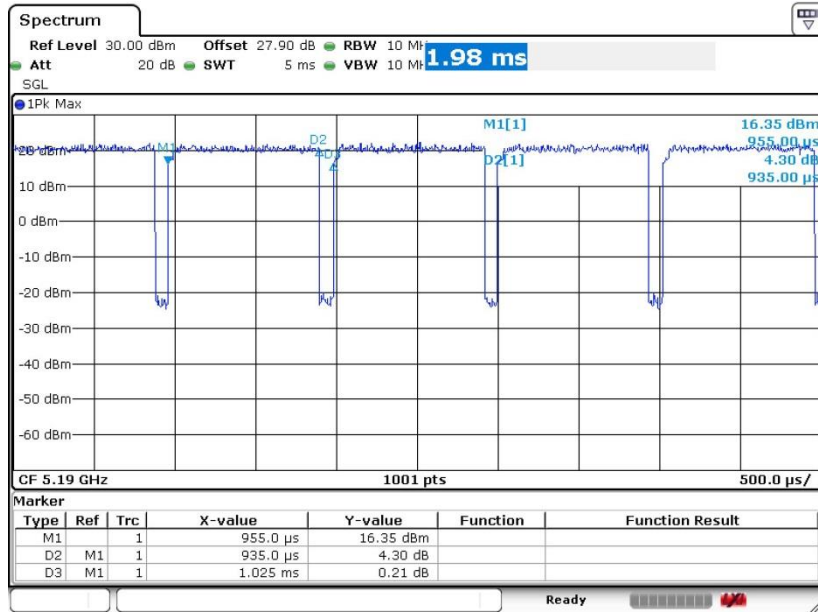

802.11ac VHT40

Date: 9.NOV.2018 00:47:20

802.11ac VHT80

Date: 9.NOV.2018 01:02:07

MIMO <Ant. 1>

802.11a

Date: 7.NOV.2018 20:19:38

802.11n HT20