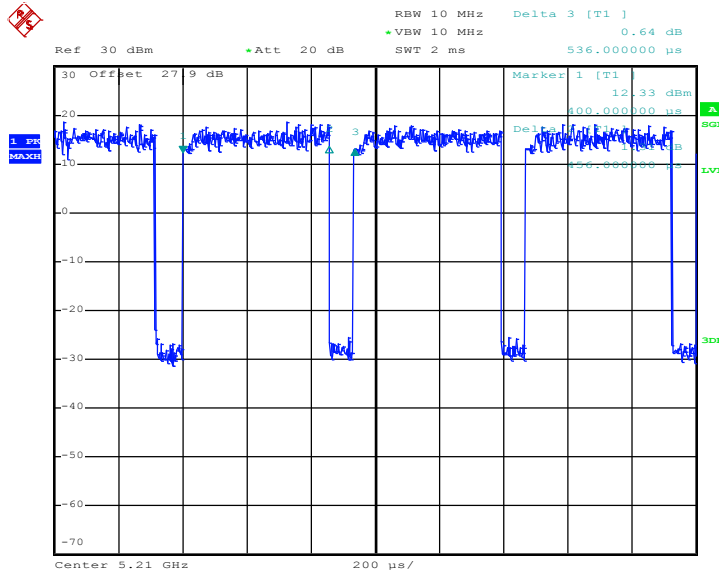

Date: 7.NOV.2018 21:14:01

802.11n HT40

Date: 8.NOV.2018 00:31:13

802.11ac VHT20

Date: 7.NOV.2018 23:37:31

802.11ac VHT40

Date: 7.NOV.2018 23:47:29

802.11ac VHT80

Date: 8.NOV.2018 00:05:46

MIMO <Ant. 2>

802.11a

Date: 7.NOV.2018 20:21:20

802.11n HT20

Date: 7.NOV.2018 21:15:00

802.11n HT40

Date: 7.NOV.2018 21:41:01