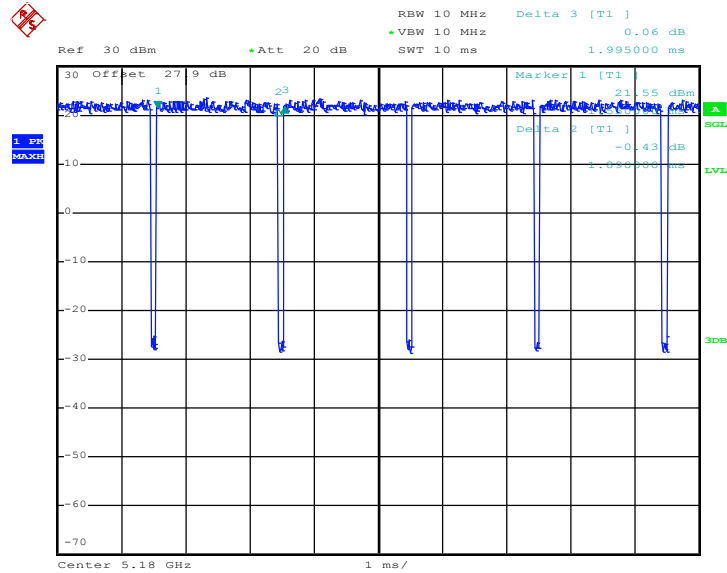

Date: 7.NOV.2018 21:14:01

802.11n HT40

Date: 8.NOV.2018 00:31:13

802.11ac VHT20

Date: 7.NOV.2018 23:37:31

802.11ac VHT40

Date: 7.NOV.2018 23:47:29

802.11ac VHT80

Date: 8.NOV.2018 00:05:46

MIMO <Ant. 2>

802.11a

Date: 7.NOV.2018 20:21:20

802.11n HT20

Date: 7.NOV.2018 21:15:00

802.11n HT40

Date: 7.NOV.2018 21:41:01