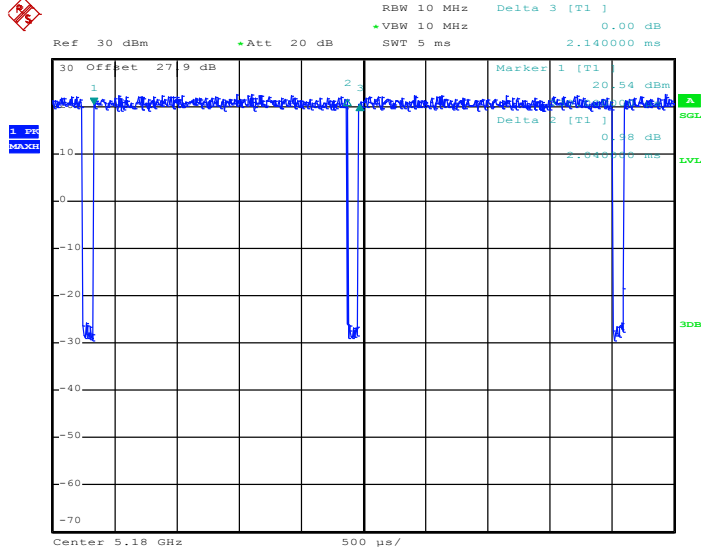

Date: 7.NOV.2018 21:14:01

802.11n HT40

Date: 8.NOV.2018 00:31:13

802.11ac VHT20

Date: 7.NOV.2018 23:37:31

802.11ac VHT40

Date: 7.NOV.2018 23:47:29

802.11ac VHT80

Date: 8.NOV.2018 00:05:46

MIMO <Ant. 2>

802.11a

Date: 7.NOV.2018 20:21:20

802.11n HT20

Date: 7.NOV.2018 21:15:00

802.11n HT40

Date: 7.NOV.2018 21:41:01