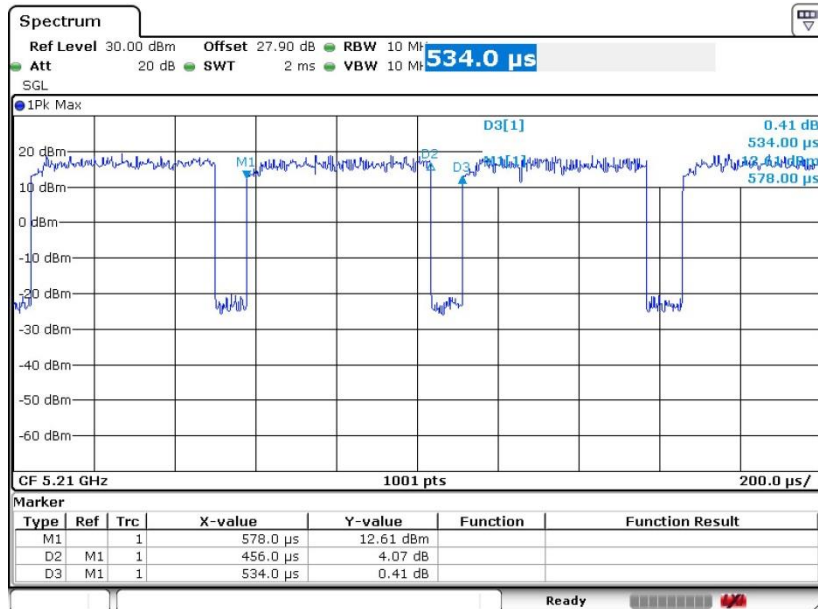

802.11ac VHT40

Date: 9.NOV.2018 00:47:20

802.11ac VHT80

Date: 9.NOV.2018 01:02:07

MIMO <Ant. 1>

802.11a

Date: 7.NOV.2018 20:19:38

802.11n HT20