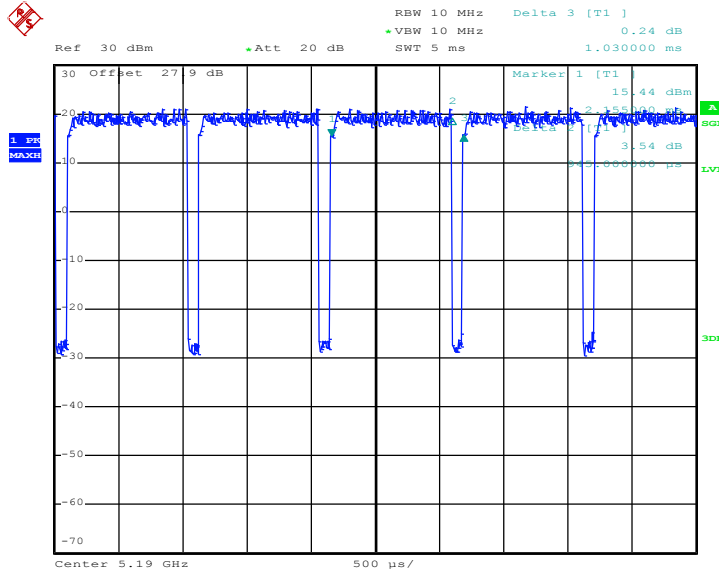

802.11ac VHT40

Date: 7.NOV.2018 23:48:07