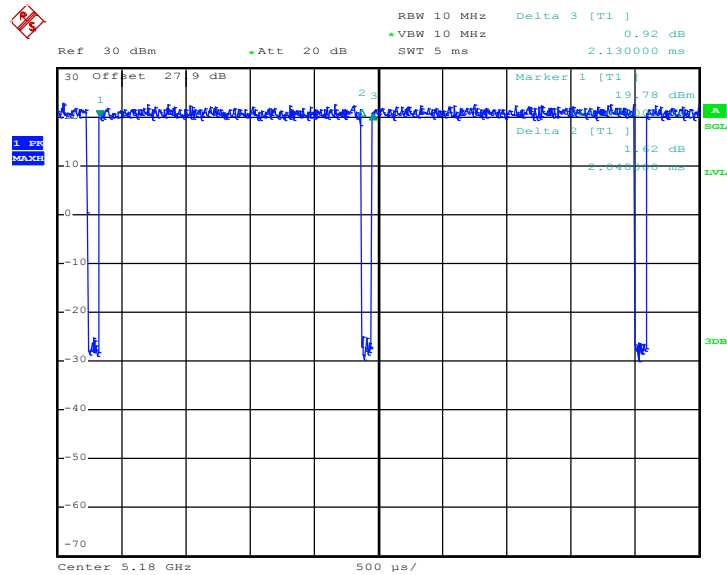

802.11ac VHT40

Date: 9.NOV.2018 00:47:20

802.11ac VHT80

Date: 9.NOV.2018 01:02:07

MIMO <Ant. 1>

802.11a

Date: 7.NOV.2018 20:19:38

802.11n HT20