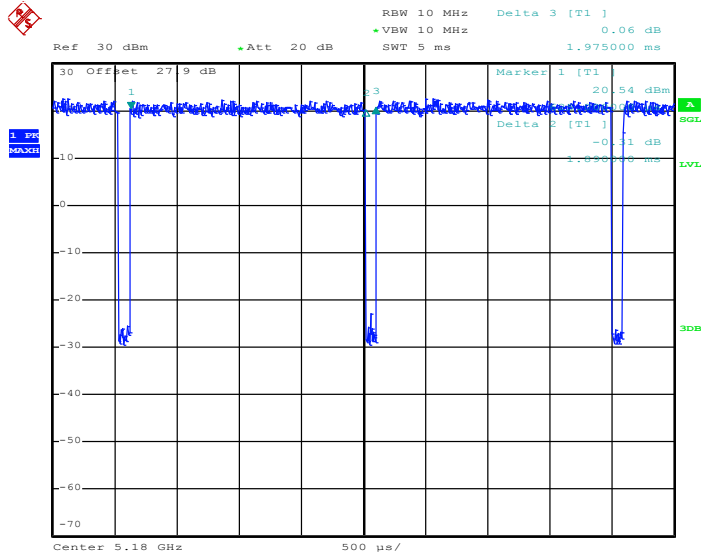

Date: 8.NOV.2018 00:05:46

MIMO <Ant. 2>

802.11a

Date: 7.NOV.2018 20:21:20

802.11n HT20

Date: 7.NOV.2018 21:15:00

802.11n HT40

Date: 7.NOV.2018 21:41:01

802.11ac VHT20

Date: 7.NOV.2018 23:38:23

802.11ac VHT40

Date: 7.NOV.2018 23:48:07

802.11ac VHT80

Date: 8.NOV.2018 00:08:20