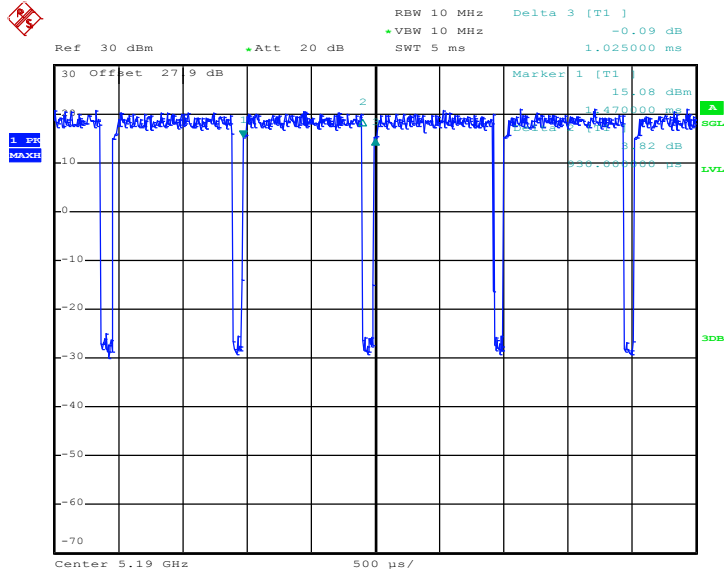

Date: 8.NOV.2018 00:05:46

MIMO <Ant. 2>

802.11a

Date: 7.NOV.2018 20:21:20

802.11n HT20

Date: 7.NOV.2018 21:15:00

802.11n HT40

Date: 7.NOV.2018 21:41:01

802.11ac VHT20

Date: 7.NOV.2018 23:38:23

802.11ac VHT40

Date: 7.NOV.2018 23:48:07

802.11ac VHT80

Date: 8.NOV.2018 00:08:20