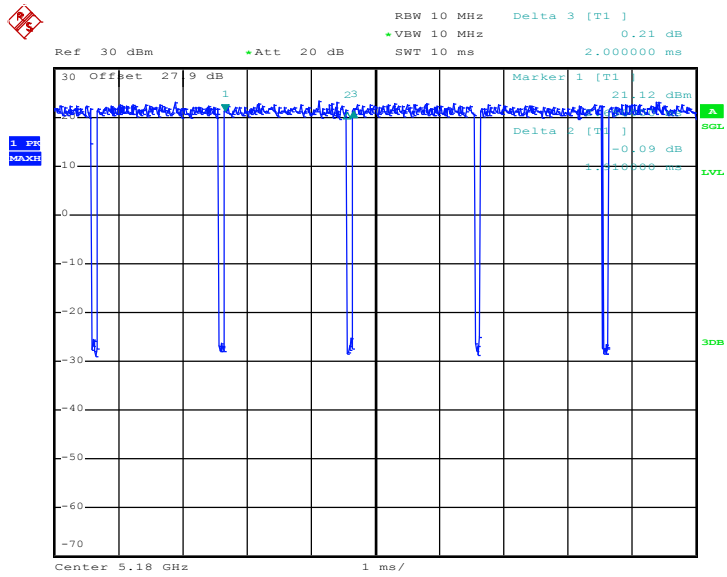

Date: 8.NOV.2018 00:05:46

MIMO <Ant. 2>

802.11a

Date: 7.NOV.2018 20:21:20

802.11n HT20

Date: 7.NOV.2018 21:15:00

802.11n HT40

Date: 7.NOV.2018 21:41:01

802.11ac VHT20

Date: 7.NOV.2018 23:38:23

802.11ac VHT40

Date: 7.NOV.2018 23:48:07

802.11ac VHT80

Date: 8.NOV.2018 00:08:20