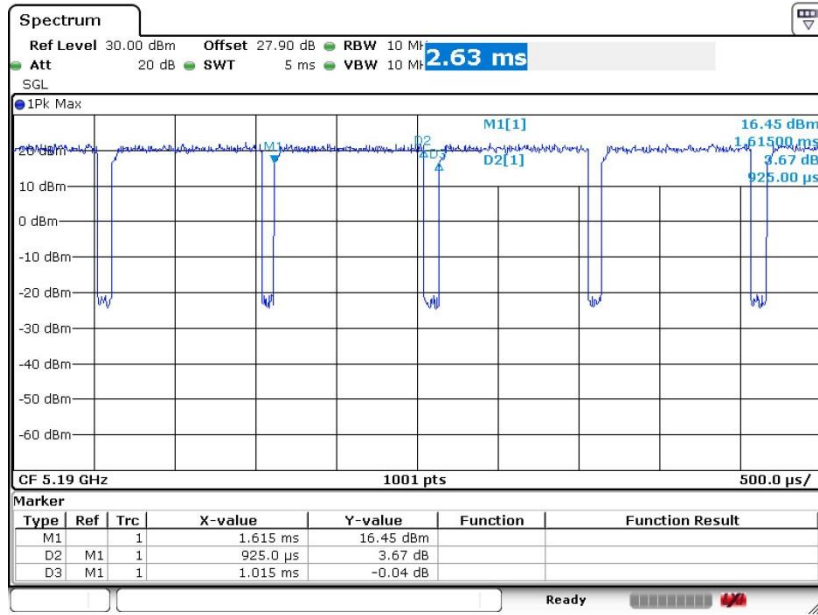

802.11n HT40

Date: 9.NOV.2018 00:35:52

802.11ac VHT20

Date: 8.NOV.2018 23:53:37

802.11ac VHT40

Date: 9.NOV.2018 00:47:20

802.11ac VHT80

Date: 9.NOV.2018 01:02:07