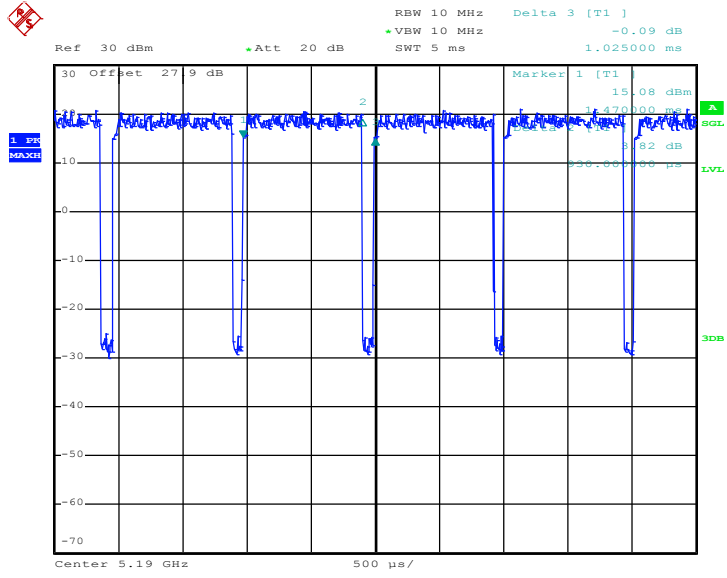

802.11n HT40

Date: 7.NOV.2018 21:41:01