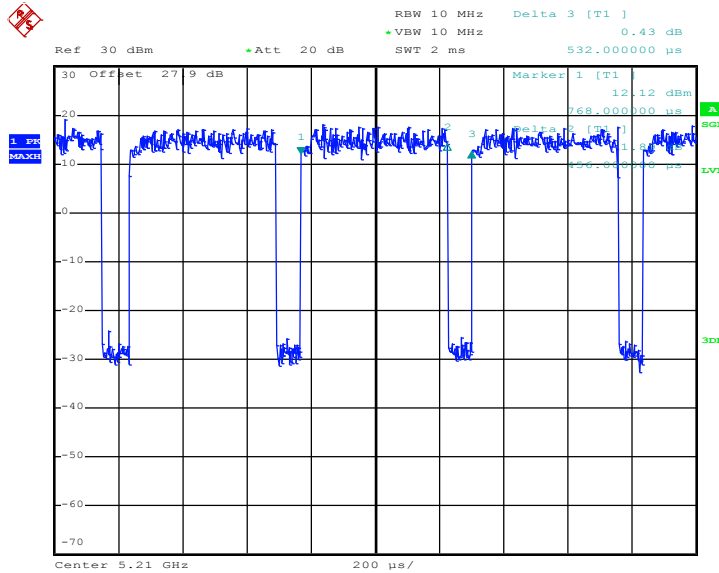

802.11ac VHT80

Date: 8.NOV.2018 00:08:20