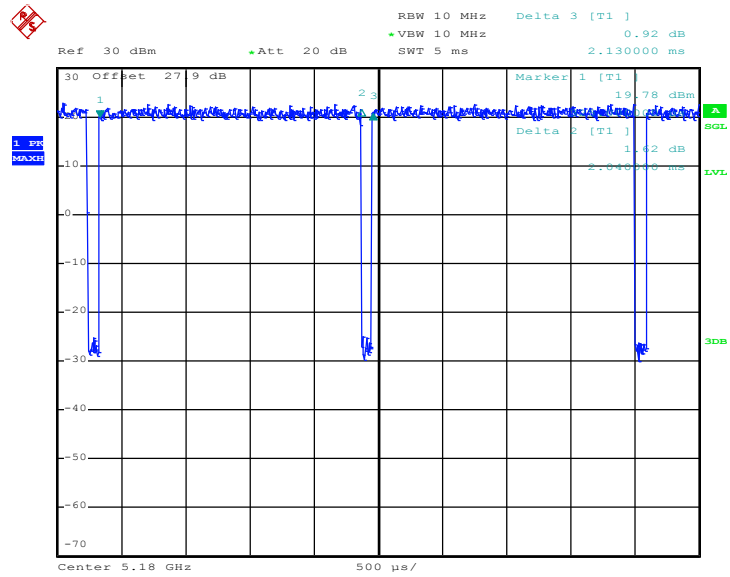

802.11n HT40

Date: 9.NOV.2018 00:35:52

802.11ac VHT20

Date: 8.NOV.2018 23:53:37

802.11ac VHT40

Date: 9.NOV.2018 00:47:20

802.11ac VHT80

Date: 9.NOV.2018 01:02:07

MIMO <Ant. 1>

802.11a

Date: 7.NOV.2018 20:19:38

802.11n HT20

Date: 7.NOV.2018 21:14:01

802.11n HT40

Date: 8.NOV.2018 00:31:13

802.11ac VHT20