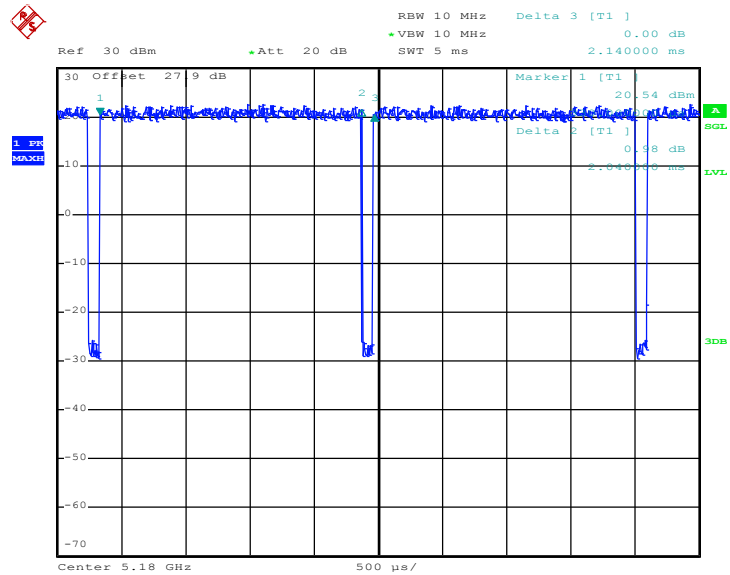

Date: 7.NOV.2018 23:37:31

802.11ac VHT40

Date: 7.NOV.2018 23:47:29

802.11ac VHT80

Date: 8.NOV.2018 00:05:46

MIMO <Ant. 2>

802.11a

Date: 7.NOV.2018 20:21:20

802.11n HT20

Date: 7.NOV.2018 21:15:00

802.11n HT40

Date: 7.NOV.2018 21:41:01

802.11ac VHT20

Date: 7.NOV.2018 23:38:23

802.11ac VHT40

Date: 7.NOV.2018 23:48:07