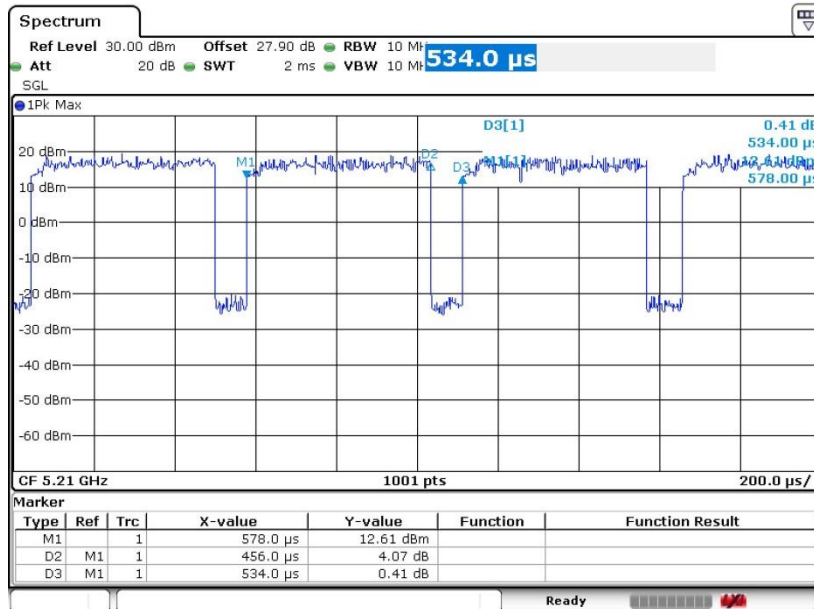

802.11ac VHT80

Date: 9.NOV.2018 01:02:07