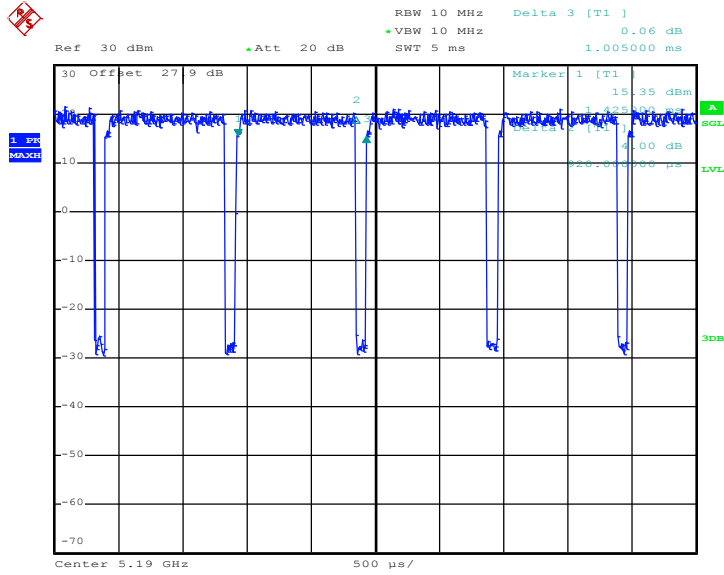

MIMO <Ant. 1>

802.11a

Date: 7.NOV.2018 20:19:38

802.11n HT20

Date: 7.NOV.2018 21:14:01

802.11n HT40

Date: 8.NOV.2018 00:31:13

802.11ac VHT20

Date: 7.NOV.2018 23:37:31

802.11ac VHT40

Date: 7.NOV.2018 23:47:29

802.11ac VHT80

Date: 8.NOV.2018 00:05:46

MIMO <Ant. 2>

802.11a

Date: 7.NOV.2018 20:21:20