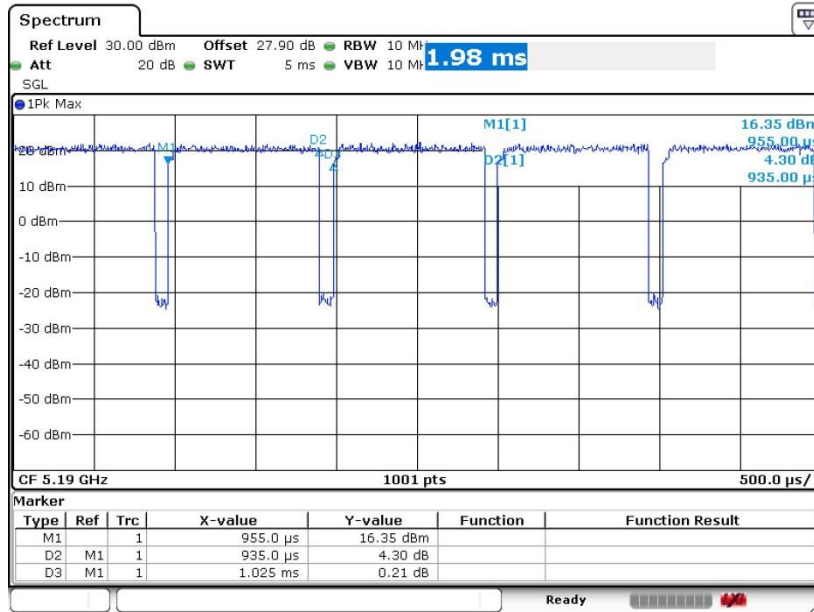

802.11n HT40

Date: 9.NOV.2018 00:35:52

802.11ac VHT20

Date: 8.NOV.2018 23:53:37

802.11ac VHT40

Date: 9.NOV.2018 00:47:20

802.11ac VHT80

Date: 9.NOV.2018 01:02:07