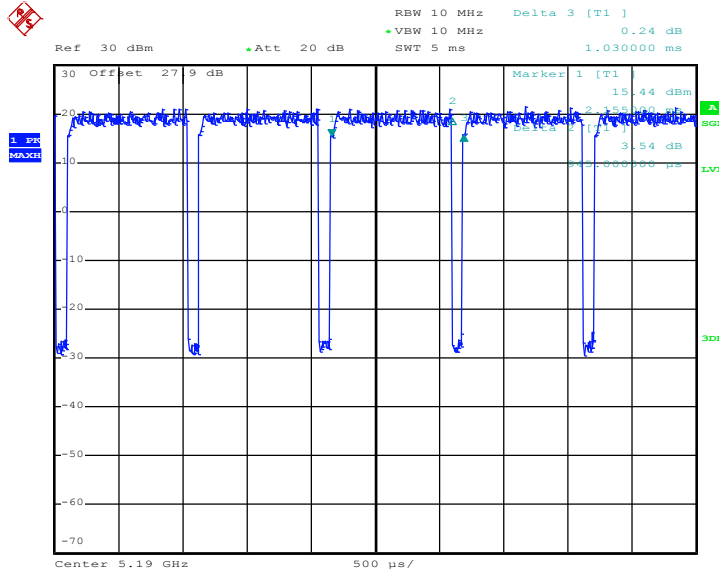

802.11n HT20

Date: 7.NOV.2018 21:15:00

802.11n HT40

Date: 7.NOV.2018 21:41:01

802.11ac VHT20

Date: 7.NOV.2018 23:38:23

802.11ac VHT40

Date: 7.NOV.2018 23:48:07