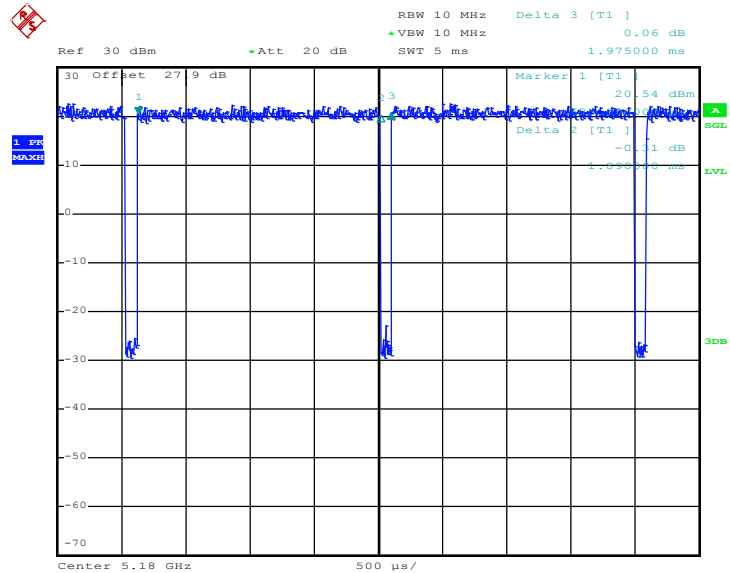

802.11n HT20

Date: 7.NOV.2018 21:15:00