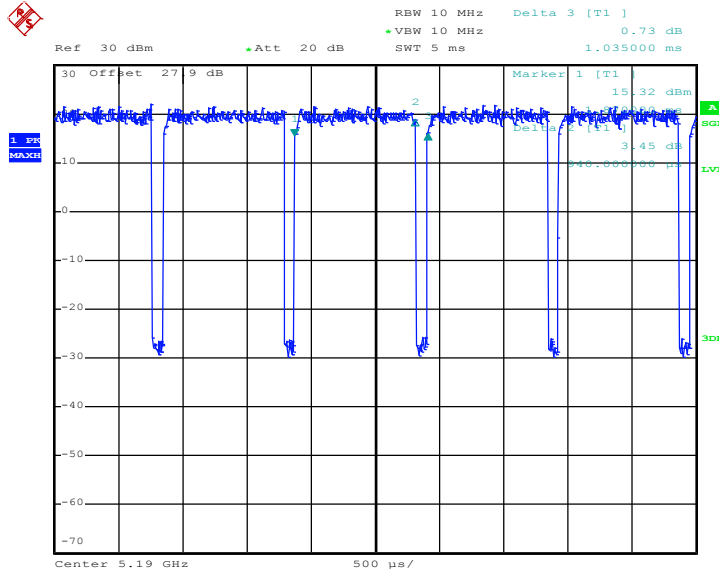

MIMO <Ant. 1>

802.11a

Date: 7.NOV.2018 20:19:38

802.11n HT20

Date: 7.NOV.2018 21:14:01

802.11n HT40

Date: 8.NOV.2018 00:31:13

802.11ac VHT20

Date: 7.NOV.2018 23:37:31

802.11ac VHT40

Date: 7.NOV.2018 23:47:29

802.11ac VHT80

Date: 8.NOV.2018 00:05:46

MIMO <Ant. 2>

802.11a

Date: 7.NOV.2018 20:21:20