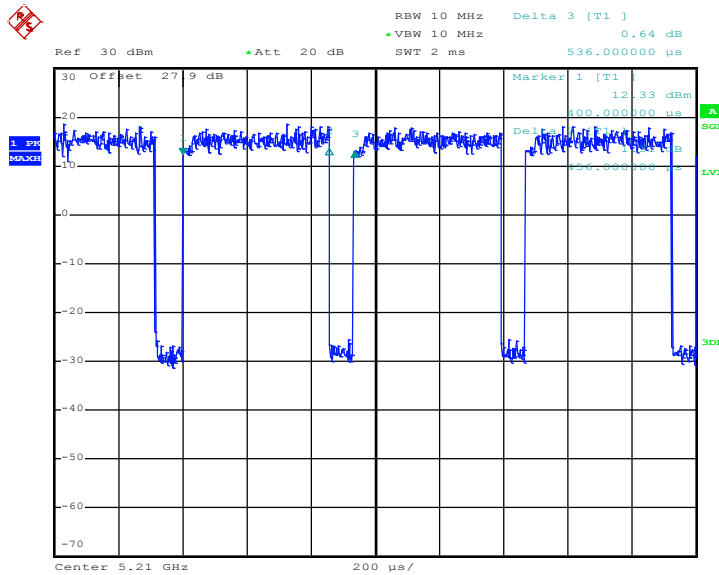

Date: 7.NOV.2018 23:37:31

802.11ac VHT40

Date: 7.NOV.2018 23:47:29

802.11ac VHT80

Date: 8.NOV.2018 00:05:46

MIMO <Ant. 2>

802.11a

Date: 7.NOV.2018 20:21:20