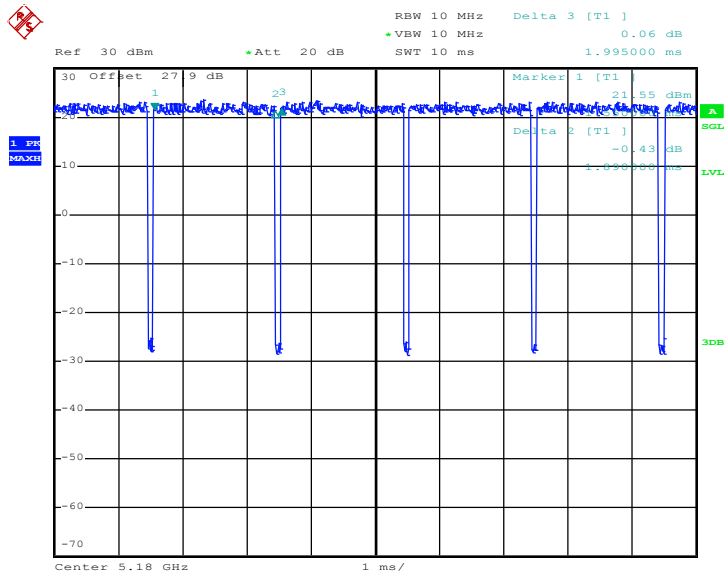

MIMO <Ant. 1>

802.11a

Date: 7.NOV.2018 20:19:38

802.11n HT20

Date: 7.NOV.2018 21:14:01

802.11n HT40

Date: 8.NOV.2018 00:31:13

802.11ac VHT20

Date: 7.NOV.2018 23:37:31

802.11ac VHT40

Date: 7.NOV.2018 23:47:29

802.11ac VHT80

Date: 8.NOV.2018 00:05:46

MIMO <Ant. 2>

802.11a

Date: 7.NOV.2018 20:21:20