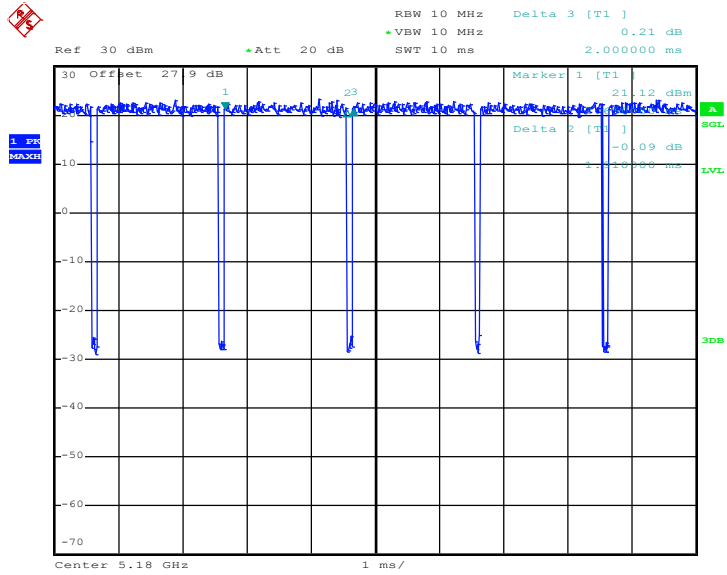

802.11n HT20

Date: 7.NOV.2018 21:15:00

802.11n HT40

Date: 7.NOV.2018 21:41:01

802.11ac VHT20

Date: 7.NOV.2018 23:38:23

802.11ac VHT40

Date: 7.NOV.2018 23:48:07