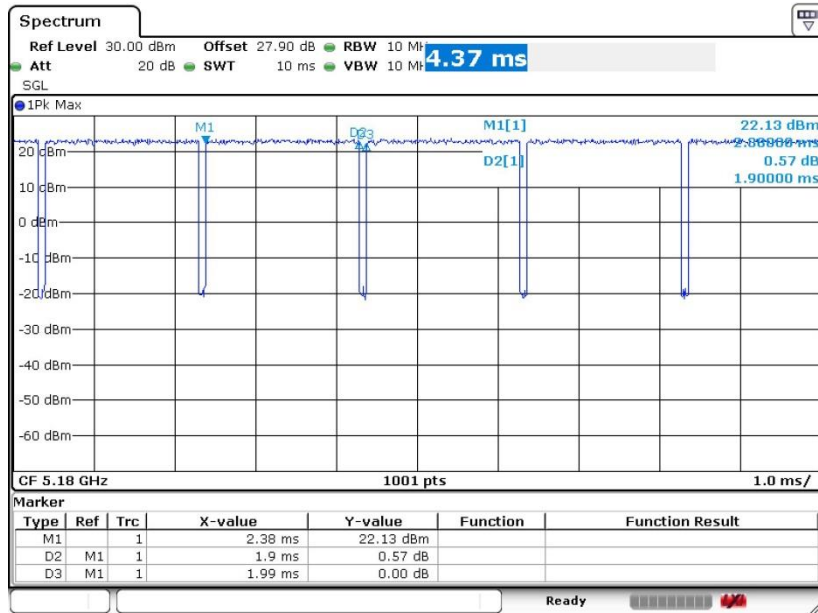

802.11ac VHT20

Date: 8.NOV.2018 23:53:37