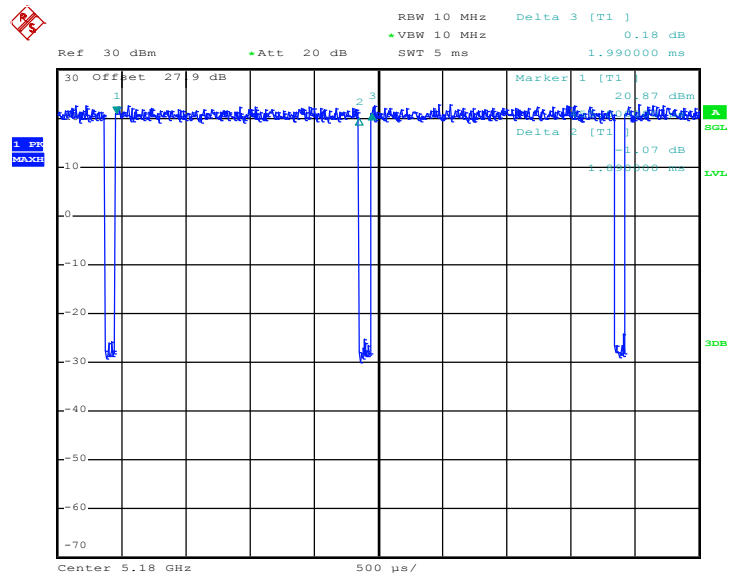

802.11n HT40

Date: 9.NOV.2018 00:35:52

802.11ac VHT20

Date: 8.NOV.2018 23:53:37

802.11ac VHT40

Date: 9.NOV.2018 00:47:20

802.11ac VHT80

Date: 9.NOV.2018 01:02:07

MIMO <Ant. 1>

802.11a

Date: 7.NOV.2018 20:19:38

802.11n HT20

Date: 7.NOV.2018 21:14:01

802.11n HT40

Date: 8.NOV.2018 00:31:13

802.11ac VHT20