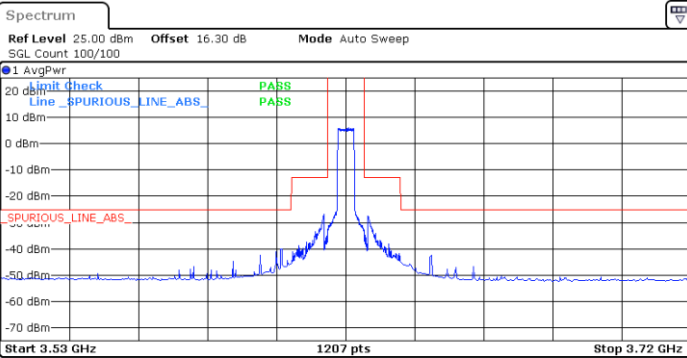

LTE Band 48 / 5MHz

QPSK

Middle Channel / 1RB0

Middle Channel / 1RBmax

Spurious Emissions

Range Low	Range Up	RBW	Frequency	Power Abs	ΔLimit
3.530 GHz	3.610 GHz	1.000 MHz	3.60980 GHz	-40.86 dBm	-15.86 dB
3.610 GHz	3.619 GHz	1.000 MHz	3.61789 GHz	-35.40 dBm	-22.40 dB
3.619 GHz	3.620 GHz	50.000 kHz	3.61995 GHz	-41.56 dBm	-28.56 dB
3.620 GHz	3.630 GHz	100.000 kHz	3.62283 GHz	20.51 dBm	-9.49 dB
3.630 GHz	3.631 GHz	50.000 kHz	3.63029 GHz	-48.46 dBm	-35.46 dB
3.631 GHz	3.640 GHz	1.000 MHz	3.63113 GHz	-39.96 dBm	-26.96 dB
3.640 GHz	3.720 GHz	1.000 MHz	3.64060 GHz	-43.58 dBm	-18.58 dB

Spurious Emissions

Range Low	Range Up	RBW	Frequency	Power Abs	ΔLimit
3.530 GHz	3.610 GHz	1.000 MHz	3.60980 GHz	-42.04 dBm	-17.04 dB
3.610 GHz	3.619 GHz	1.000 MHz	3.61753 GHz	-39.06 dBm	-26.06 dB
3.619 GHz	3.620 GHz	50.000 kHz	3.61973 GHz	-48.28 dBm	-35.28 dB
3.620 GHz	3.630 GHz	100.000 kHz	3.62717 GHz	20.79 dBm	-9.21 dB
3.630 GHz	3.631 GHz	50.000 kHz	3.63010 GHz	-41.73 dBm	-28.73 dB
3.631 GHz	3.640 GHz	1.000 MHz	3.63149 GHz	-31.70 dBm	-18.70 dB
3.640 GHz	3.720 GHz	1.000 MHz	3.64219 GHz	-41.65 dBm	-16.65 dB

Date: 26.AUG.2022 09:50:00

Date: 26.AUG.2022 10:07:25

Middle Channel / FullIRB

N/A

Spurious Emissions

Range Low	Range Up	RBW	Frequency	Power Abs	ΔLimit
3.530 GHz	3.610 GHz	1.000 MHz	3.60701 GHz	-40.08 dBm	-15.08 dB
3.610 GHz	3.619 GHz	1.000 MHz	3.61896 GHz	-26.71 dBm	-13.71 dB
3.619 GHz	3.620 GHz	50.000 kHz	3.61972 GHz	-35.05 dBm	-22.05 dB
3.620 GHz	3.630 GHz	100.000 kHz	3.62572 GHz	6.10 dBm	-23.90 dB
3.630 GHz	3.631 GHz	50.000 kHz	3.63018 GHz	-34.95 dBm	-21.95 dB
3.631 GHz	3.640 GHz	1.000 MHz	3.63104 GHz	-27.41 dBm	-14.41 dB
3.640 GHz	3.720 GHz	1.000 MHz	3.64856 GHz	-42.49 dBm	-17.49 dB

Date: 26.AUG.2022 09:58:43

LTE Band 48 / 5MHz

QPSK

Highest Channel / 1RB0

Highest Channel / 1RBmax

Date: 26.AUG.2022 09:50:58

Date: 26.AUG.2022 10:08:23

Highest Channel / FullIRB