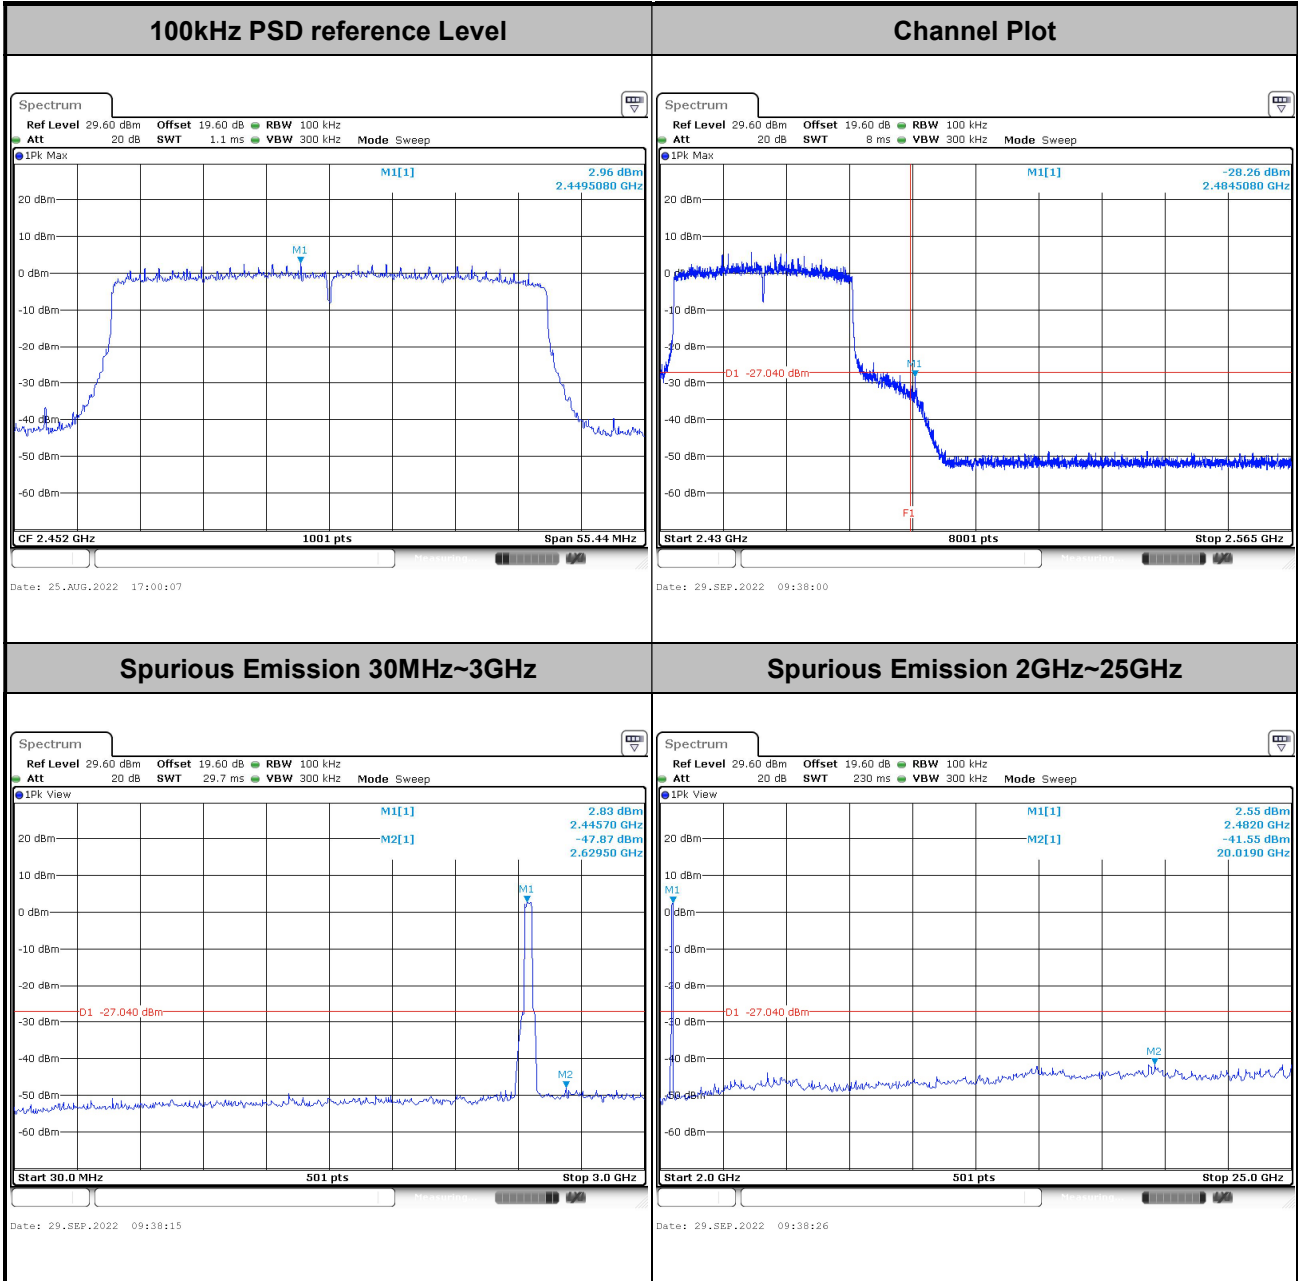

Test Mode :	802.11ax HE20	Test Channel :	11 Full RU
-------------	---------------	----------------	------------

Test Mode :	802.11ax HE40	Test Channel :	03 Full RU
-------------	---------------	----------------	------------

Test Mode :	802.11ax HE40	Test Channel :	06 Full RU
--------------------	---------------	-----------------------	------------

Test Mode :	802.11ax HE40	Test Channel :	09 Full RU
-------------	---------------	----------------	------------

Number of TX = 2, Ant. 2 (Measured)

Test Mode :	802.11b	Test Channel :	01
-------------	---------	----------------	----

Test Mode :	802.11b	Test Channel :	06
-------------	---------	----------------	----

Test Mode : 802.11b Test Channel : 11