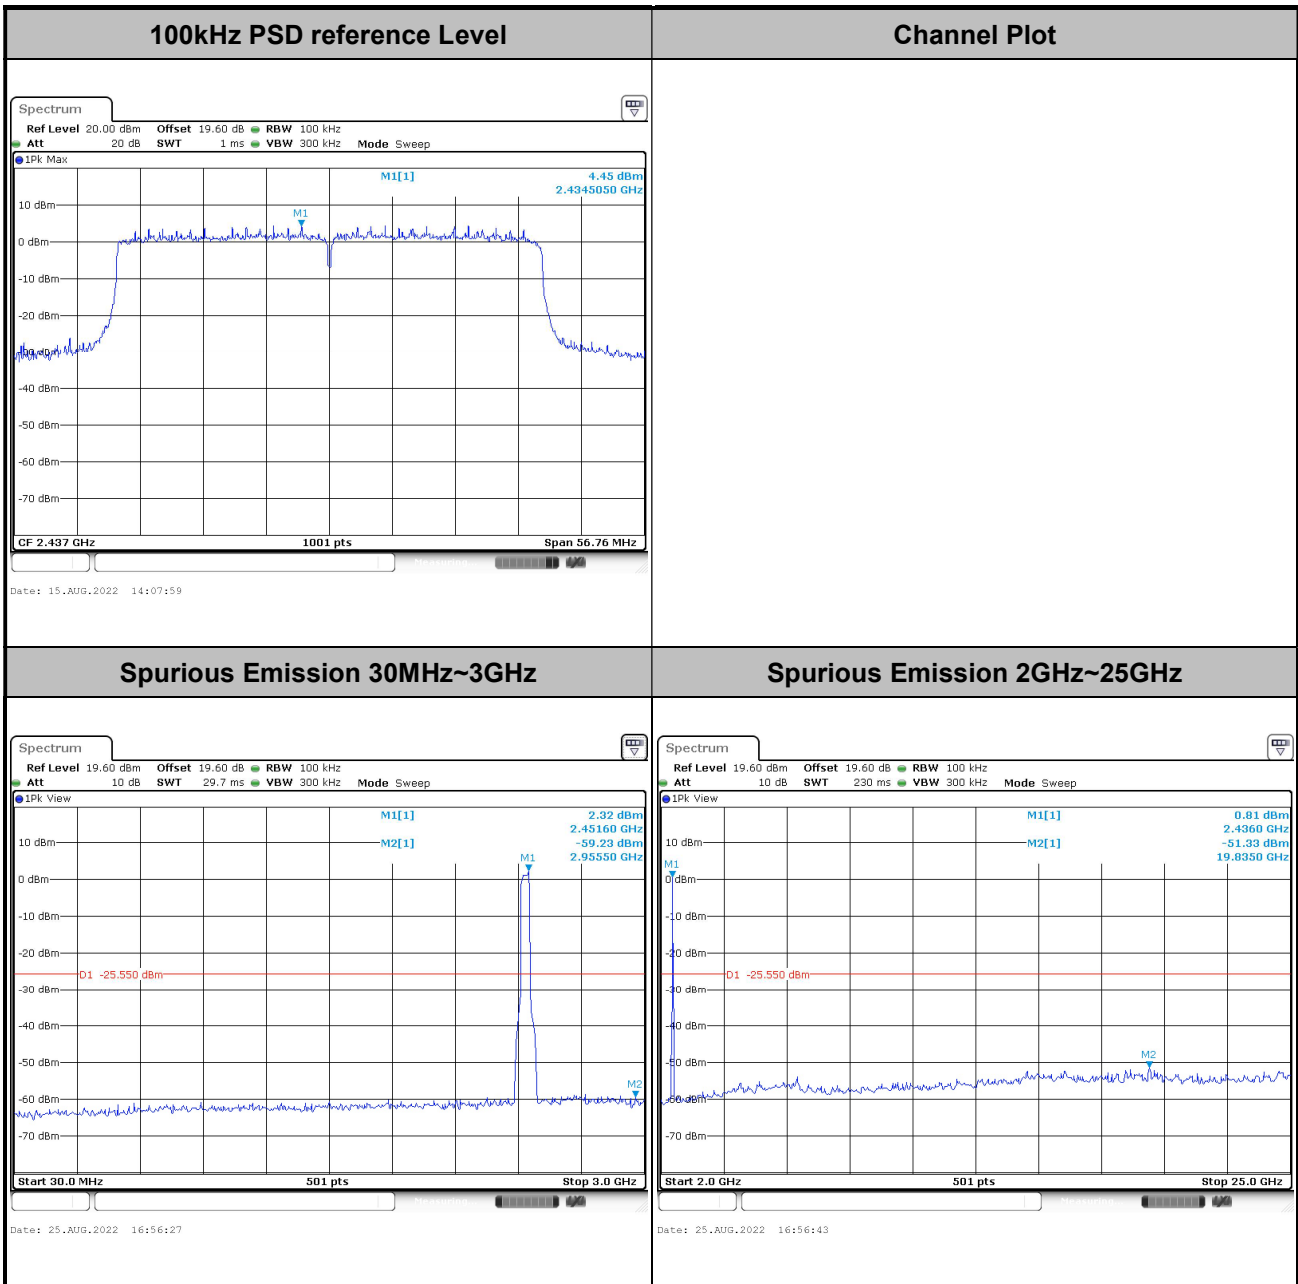

Test Mode :	802.11ax HE20	Test Channel :	11 Full RU
-------------	---------------	----------------	------------

Test Mode :	802.11ax HE40	Test Channel :	03 Full RU
-------------	---------------	----------------	------------

Test Mode :	802.11ax HE40	Test Channel :	06 Full RU
--------------------	---------------	-----------------------	------------

Test Mode :	802.11ax HE40	Test Channel :	09 Full RU
-------------	---------------	----------------	------------

Number of TX = 2, Ant. 2 (Measured)

Test Mode :	802.11b	Test Channel :	01
-------------	---------	----------------	----

Test Mode :	802.11b	Test Channel :	06
-------------	---------	----------------	----

Test Mode : 802.11b Test Channel : 11