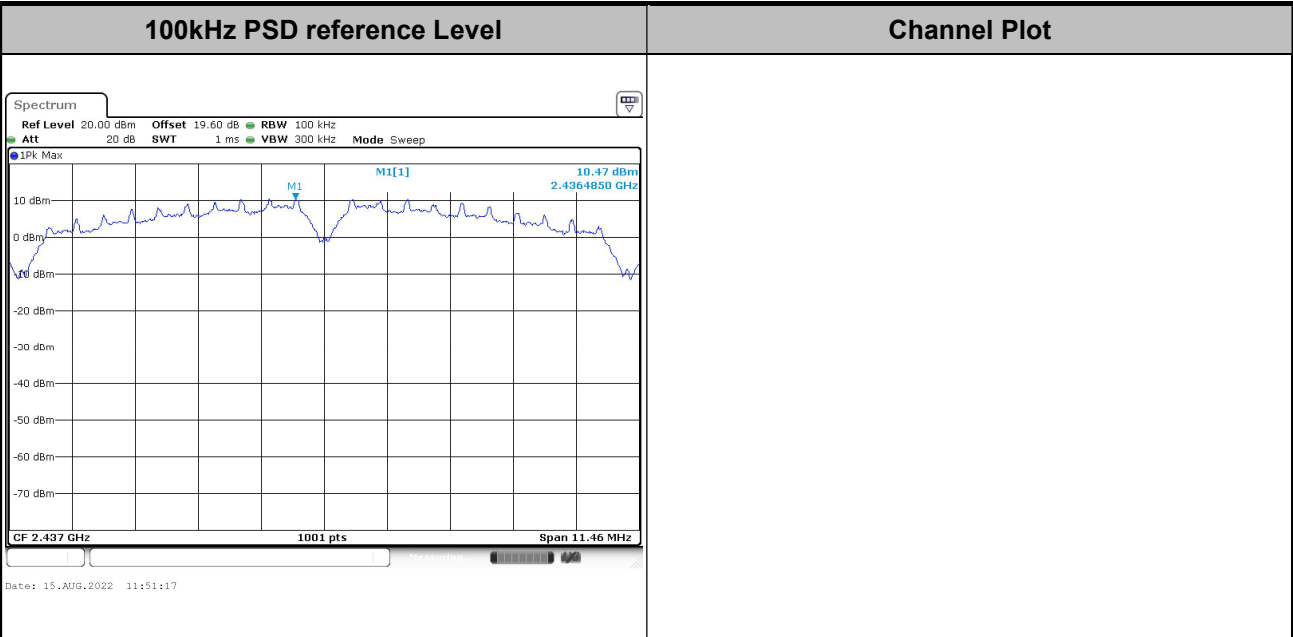

Number of TX = 2, Ant. 2 (Measured)

Test Mode :	802.11b	Test Channel :	01
-------------	---------	----------------	----

Test Mode :	802.11b	Test Channel :	06
-------------	---------	----------------	----