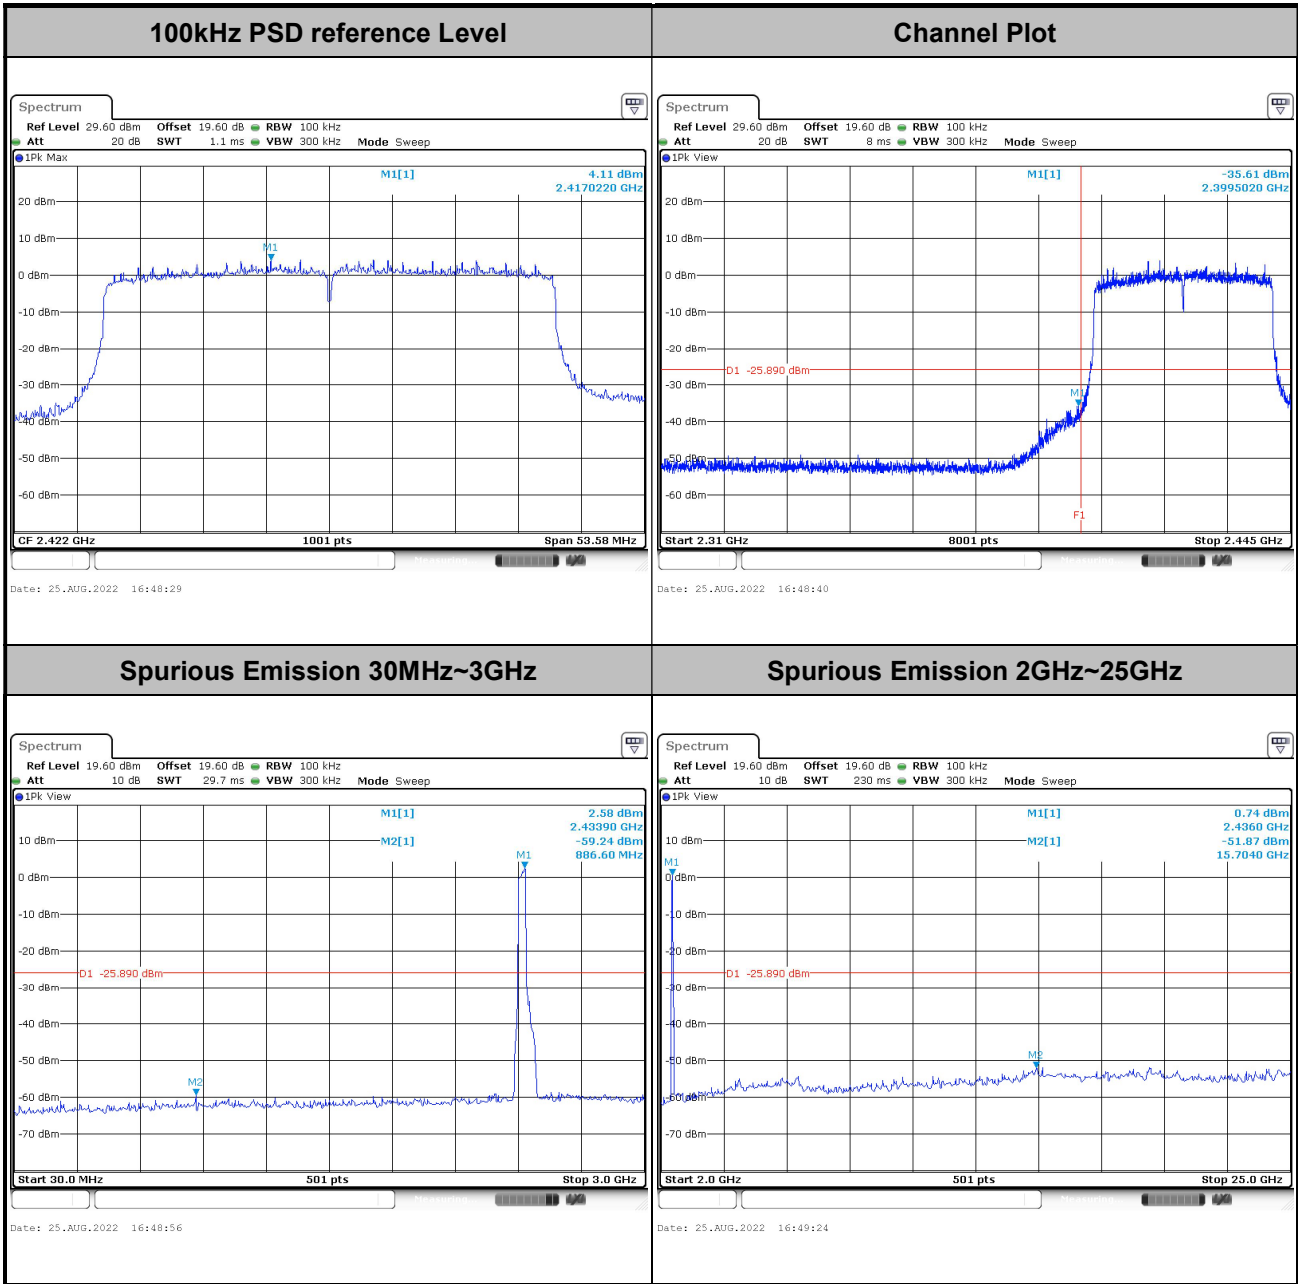

Test Mode :	802.11ax HE20	Test Channel :	11 Full RU
-------------	---------------	----------------	------------

Test Mode :	802.11ax HE40	Test Channel :	03 Full RU
-------------	---------------	----------------	------------

Test Mode :	802.11ax HE40	Test Channel :	06 Full RU
--------------------	---------------	-----------------------	------------

Test Mode :	802.11ax HE40	Test Channel :	09 Full RU
-------------	---------------	----------------	------------

Number of TX = 2, Ant. 2 (Measured)

Test Mode :	802.11b	Test Channel :	01
-------------	---------	----------------	----

Test Mode :	802.11b	Test Channel :	06
-------------	---------	----------------	----

Test Mode : 802.11b Test Channel : 11