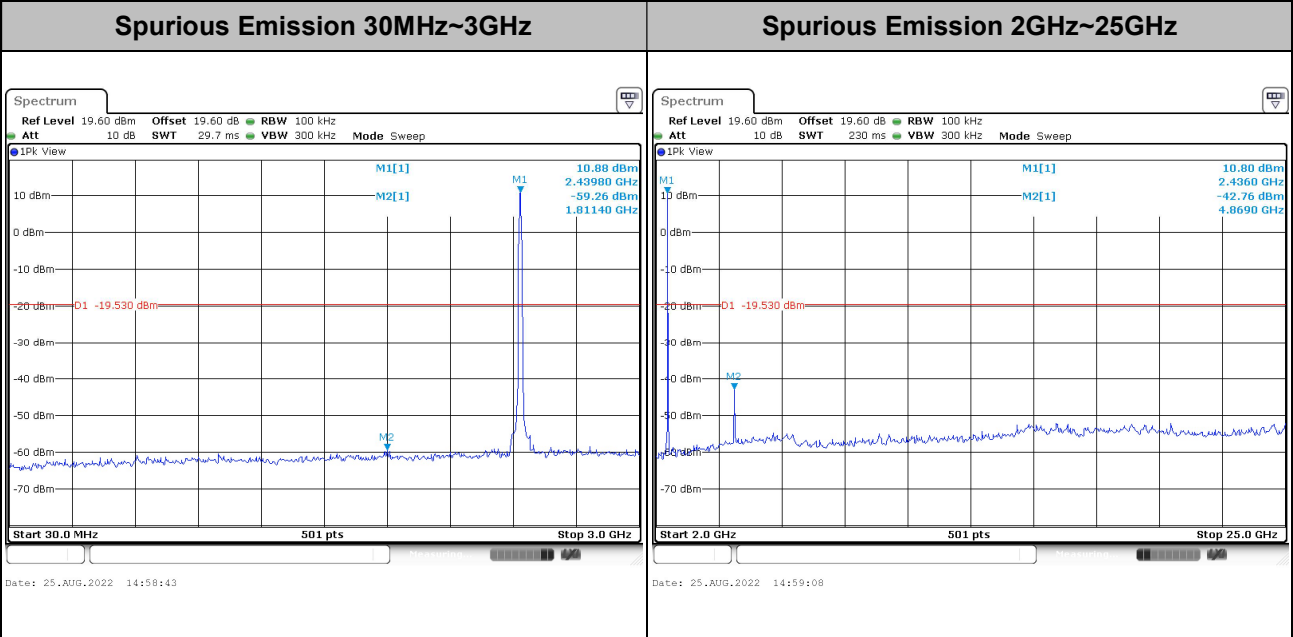

Test Mode :	802.11ax HE40	Test Channel :	06 Full RU
--------------------	---------------	-----------------------	------------

Test Mode :	802.11ax HE40	Test Channel :	09 Full RU
-------------	---------------	----------------	------------

Number of TX = 2, Ant. 2 (Measured)

Test Mode :	802.11b	Test Channel :	01
-------------	---------	----------------	----

Test Mode :	802.11b	Test Channel :	06
-------------	---------	----------------	----