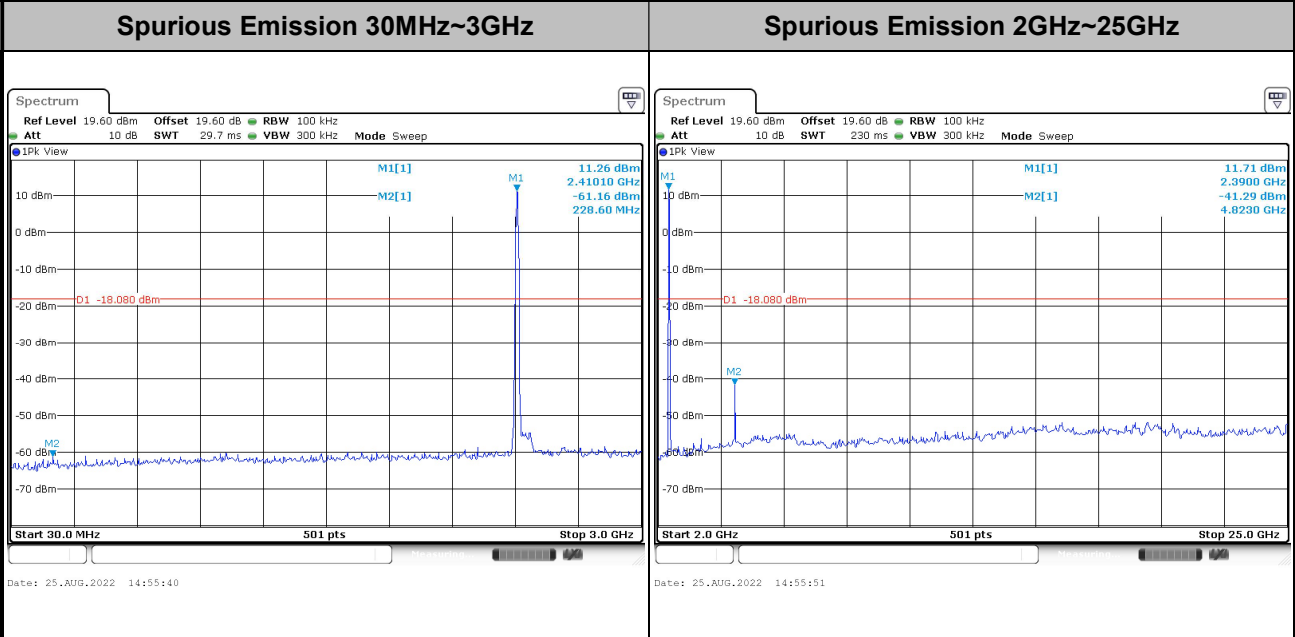

Number of TX = 2, Ant. 2 (Measured)

Test Mode :	802.11b	Test Channel :	01
-------------	---------	----------------	----

Test Mode :	802.11b	Test Channel :	06
-------------	---------	----------------	----