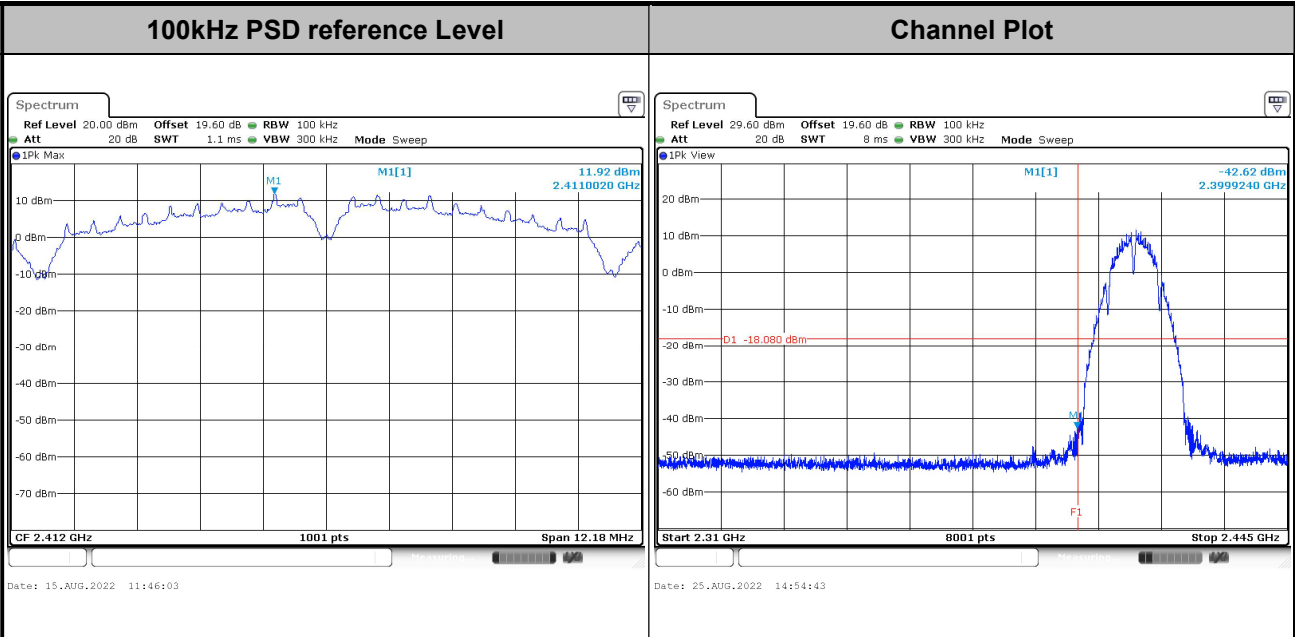

Test Mode :	802.11ax HE40	Test Channel :	06 Full RU
--------------------	---------------	-----------------------	------------

Test Mode :	802.11ax HE40	Test Channel :	09 Full RU
-------------	---------------	----------------	------------

Number of TX = 2, Ant. 2 (Measured)

Test Mode :	802.11b	Test Channel :	01
-------------	---------	----------------	----

Test Mode :	802.11b	Test Channel :	06
-------------	---------	----------------	----

Test Mode : 802.11b Test Channel : 11