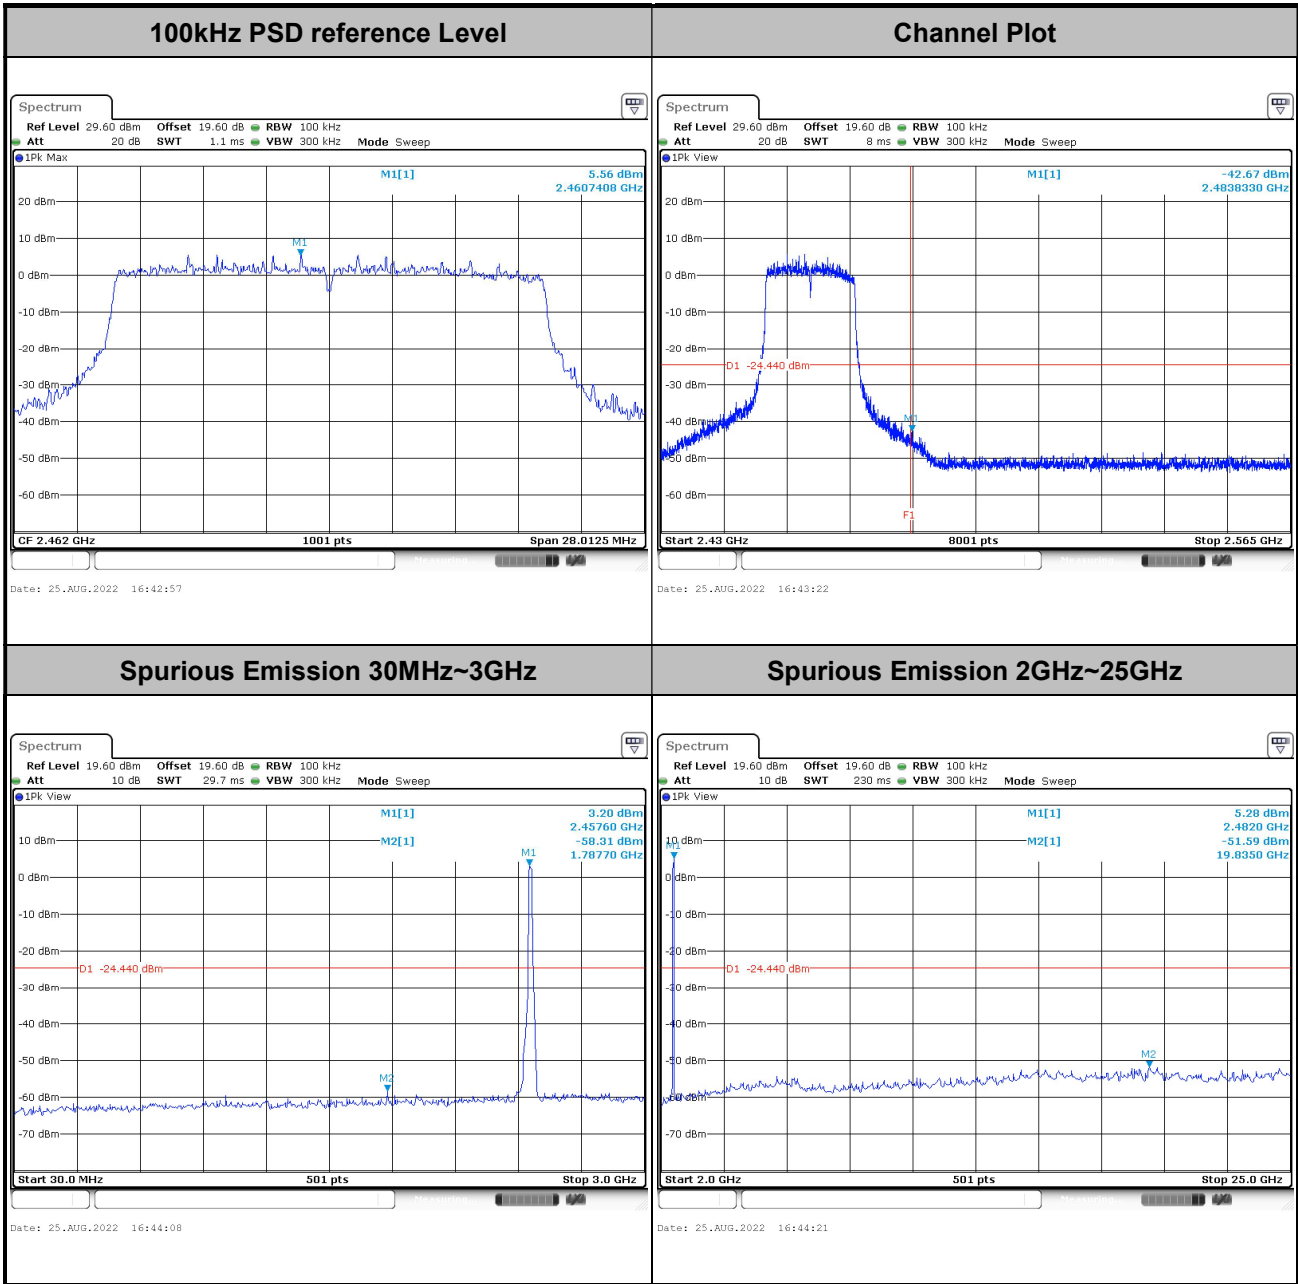

Test Mode :	802.11ax HE20	Test Channel :	11 Full RU
-------------	---------------	----------------	------------

Test Mode :	802.11ax HE40	Test Channel :	03 Full RU
-------------	---------------	----------------	------------

Test Mode :	802.11ax HE40	Test Channel :	06 Full RU
--------------------	---------------	-----------------------	------------

Test Mode :	802.11ax HE40	Test Channel :	09 Full RU
-------------	---------------	----------------	------------

Number of TX = 2, Ant. 2 (Measured)

Test Mode :	802.11b	Test Channel :	01
-------------	---------	----------------	----

Test Mode :	802.11b	Test Channel :	06
-------------	---------	----------------	----

Test Mode : 802.11b Test Channel : 11