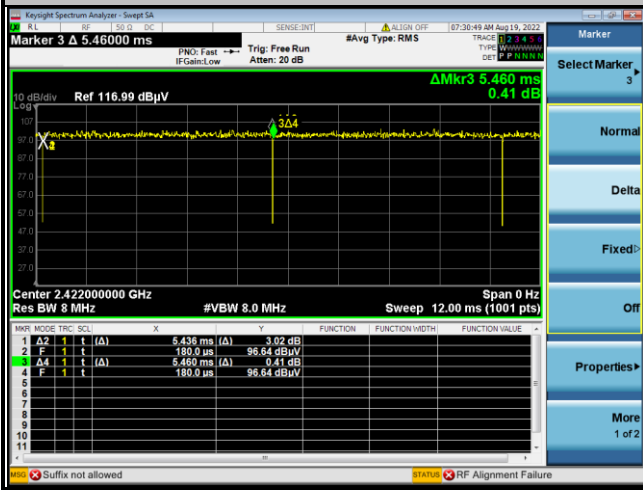

802.11ax HE20 Full RU

802.11ax HE20 106 RU

802.11ax HE40 Full RU

802.11ax HE40 242 RU

<Sample 2>

Antenna	Band	Duty Cycle(%)	T(us)	1/T(kHz)	VBW Setting
9+8	2.4GHz 802.11ax HE20 106 RU	99.58	-	-	10Hz

<TXBF Mode>

<Sample 1>

Antenna	Band	Duty Cycle(%)	T(us)	1/T(kHz)	VBW Setting
9+8	2.4GHz 802.11ax HE20 Full RU	96.72	2950	0.34	1kHz
9+8	2.4GHz 802.11ax HE40 Full RU	95.00	1330	0.75	1kHz

MIMO <Ant. 9+8>