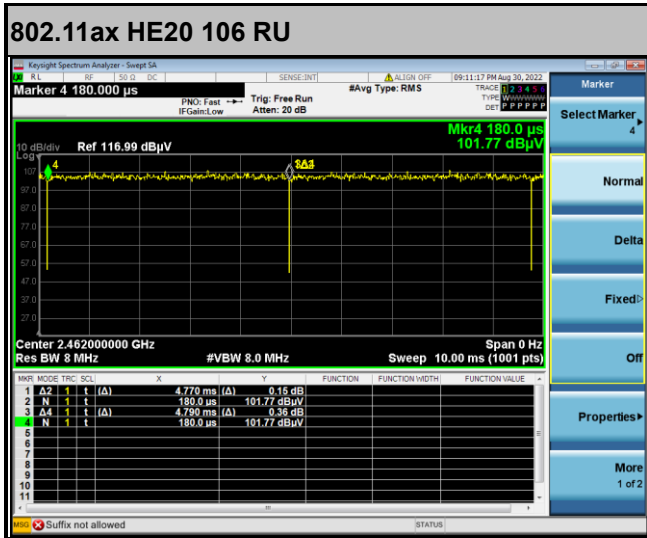

802.11ax HE20 Full RU

802.11ax HE20 106 RU

802.11ax HE40 Full RU

802.11ax HE40 242 RU

<Sample 2>

Antenna	Band	Duty Cycle(%)	T(us)	1/T(kHz)	VBW Setting
9+8	2.4GHz 802.11ax HE20 106 RU	99.58	-	-	10Hz

<TXBF Mode>