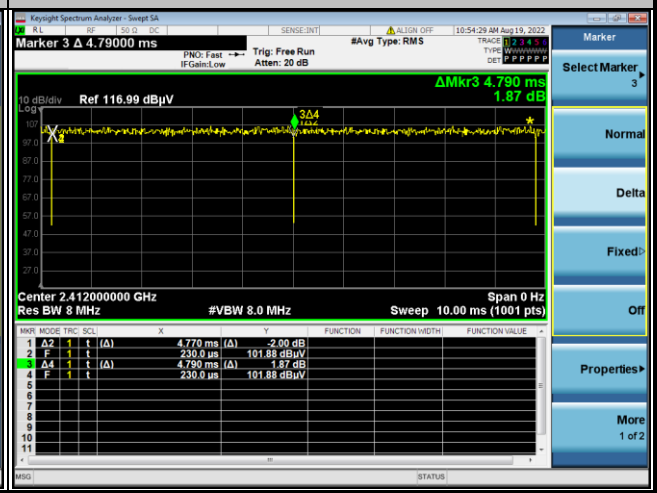

802.11ax HE20 Full RU

802.11ax HE20 106 RU

802.11ax HE40 Full RU

802.11ax HE40 242 RU

<Sample 2>

Antenna	Band	Duty Cycle(%)	T(us)	1/T(kHz)	VBW Setting
9+8	2.4GHz 802.11ax HE20 106 RU	99.58	-	-	10Hz

<TXBF Mode>

<Sample 1>

Antenna	Band	Duty Cycle(%)	T(us)	1/T(kHz)	VBW Setting
9+8	2.4GHz 802.11ax HE20 Full RU	96.72	2950	0.34	1kHz
9+8	2.4GHz 802.11ax HE40 Full RU	95.00	1330	0.75	1kHz

MIMO <Ant. 9+8>