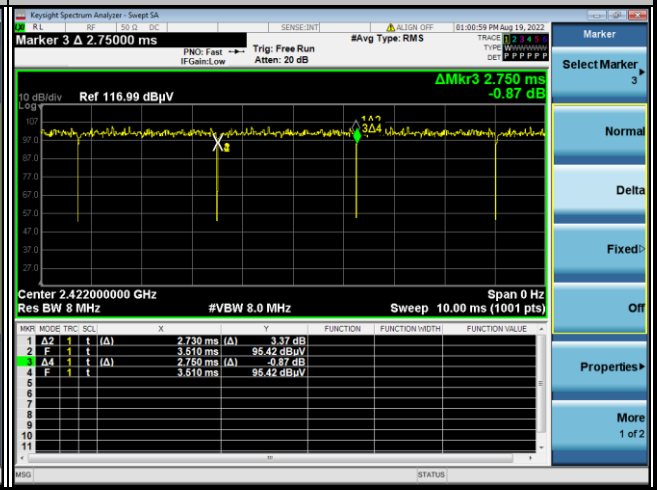

802.11ax HE20 Full RU

802.11ax HE20 106 RU

802.11ax HE40 Full RU

802.11ax HE40 242 RU

<Sample 2>

Antenna	Band	Duty Cycle(%)	T(us)	1/T(kHz)	VBW Setting
9+8	2.4GHz 802.11ax HE20 106 RU	99.58	-	-	10Hz

<TXBF Mode>

<Sample 1>

Antenna	Band	Duty Cycle(%)	T(us)	1/T(kHz)	VBW Setting
9+8	2.4GHz 802.11ax HE20 Full RU	96.72	2950	0.34	1kHz
9+8	2.4GHz 802.11ax HE40 Full RU	95.00	1330	0.75	1kHz

MIMO <Ant. 9+8>