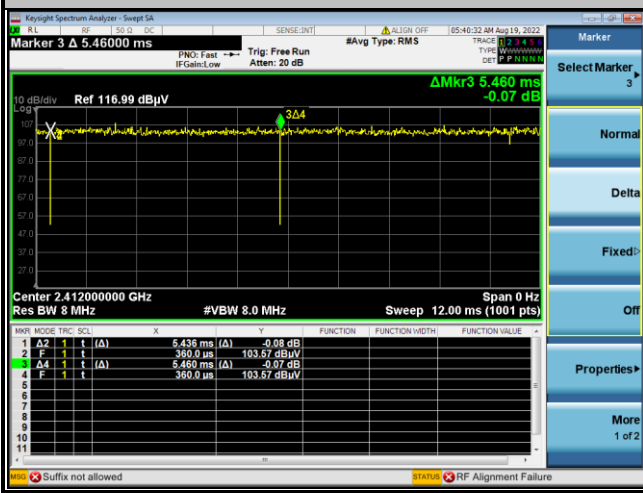

802.11ax HE20 Full RU

802.11ax HE20 106 RU

802.11ax HE40 Full RU

802.11ax HE40 242 RU

<Sample 2>

Antenna	Band	Duty Cycle(%)	T(us)	1/T(kHz)	VBW Setting
9+8	2.4GHz 802.11ax HE20 106 RU	99.58	-	-	10Hz

<TXBF Mode>

<Sample 1>

Antenna	Band	Duty Cycle(%)	T(us)	1/T(kHz)	VBW Setting
9+8	2.4GHz 802.11ax HE20 Full RU	96.72	2950	0.34	1kHz
9+8	2.4GHz 802.11ax HE40 Full RU	95.00	1330	0.75	1kHz

MIMO <Ant. 9+8>