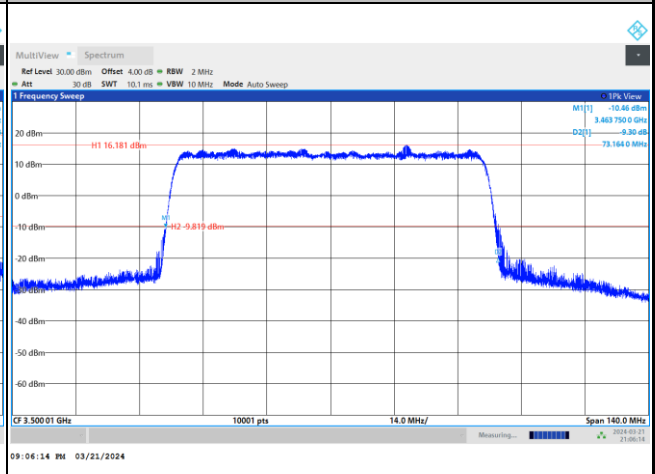

FR1 n77 / 70MHz / DFT-S OFDM / Middle Channel / Full RB

PI/2 BPSK

FR1 n77 / 70MHz / CP OFDM / Middle Channel / Full RB

QPSK

16QAM

64QAM

256QAM