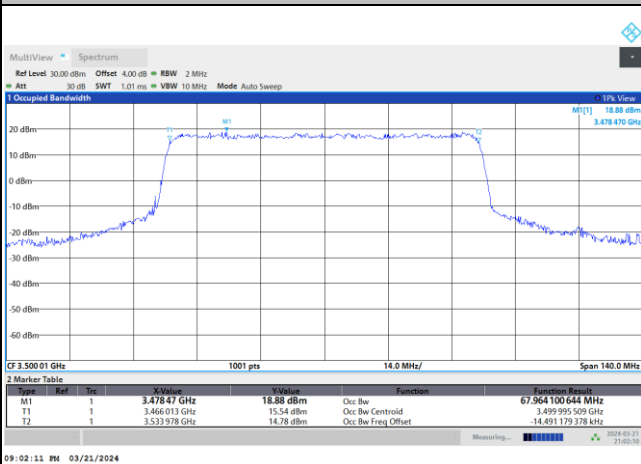

FR1 n77 / 70MHz / CP OFDM / Middle Channel / Full RB

QPSK