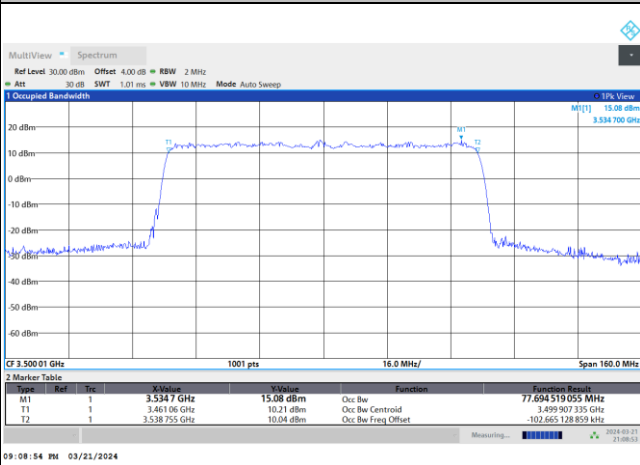

QPSK

16QAM

64QAM

256QAM

FR1 n77 / 90MHz / DFT-S OFDM / Middle Channel / Full RB

PI/2 BPSK

FR1 n77 / 90MHz / CP OFDM / Middle Channel / Full RB

QPSK