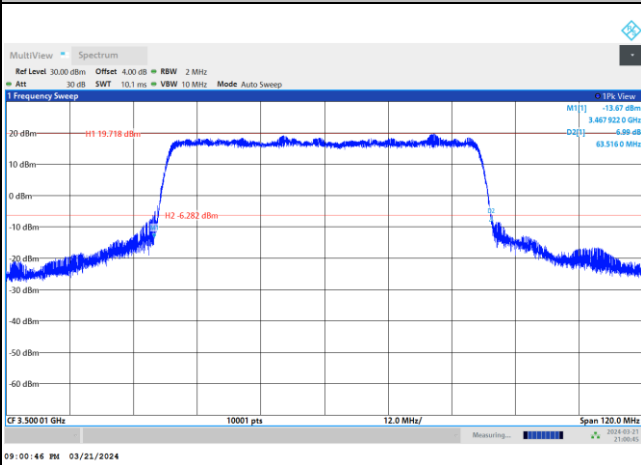

FR1 n77 / 60MHz / DFT-S OFDM / Middle Channel / Full RB

PI/2 BPSK

FR1 n77 / 60MHz / CP OFDM / Middle Channel / Full RB

QPSK

16QAM

64QAM

256QAM