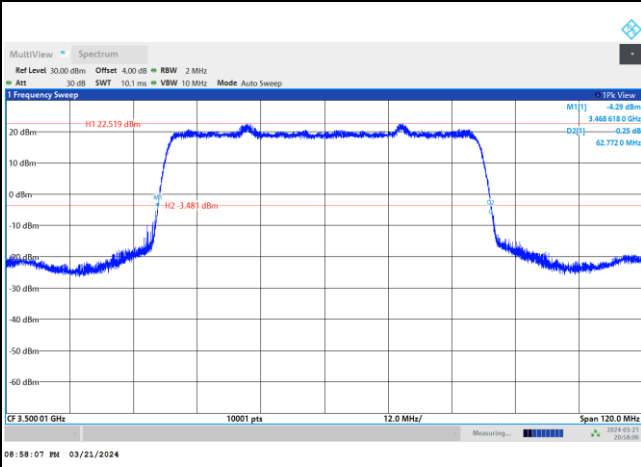

16QAM

64QAM

256QAM

FR1 n77 / 60MHz / DFT-S OFDM / Middle Channel / Full RB

PI/2 BPSK

FR1 n77 / 60MHz / CP OFDM / Middle Channel / Full RB

QPSK

16QAM