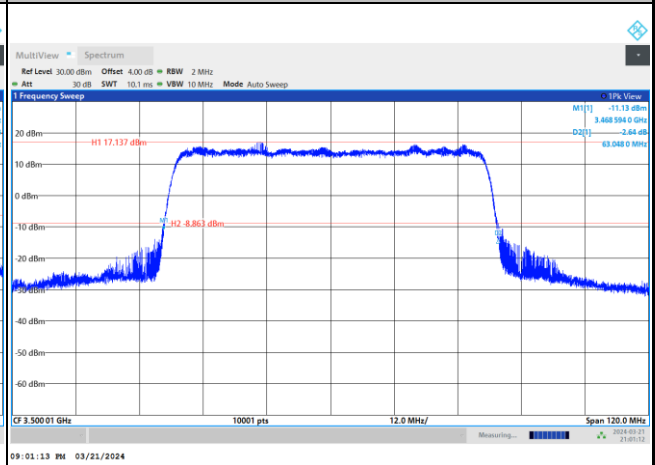

FR1 n77 / 60MHz / DFT-S OFDM / Middle Channel / Full RB

PI/2 BPSK

FR1 n77 / 60MHz / CP OFDM / Middle Channel / Full RB

QPSK

16QAM

64QAM

256QAM