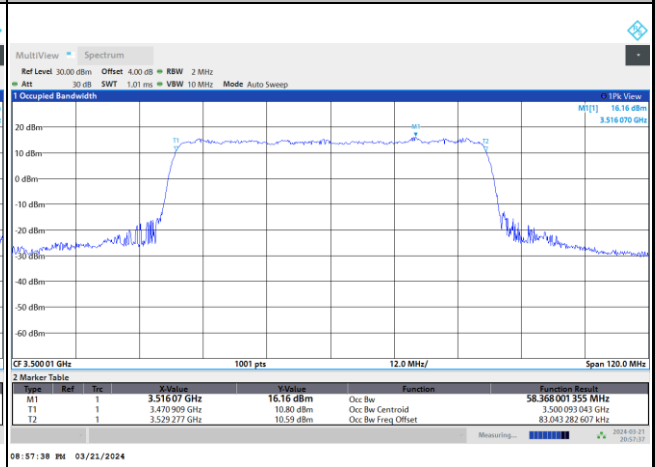

PI/2 BPSK

FR1 n77 / 60MHz / CP OFDM / Middle Channel / Full RB

QPSK

16QAM

64QAM

256QAM

FR1 n77 / 70MHz / DFT-S OFDM / Middle Channel / Full RB

PI/2 BPSK