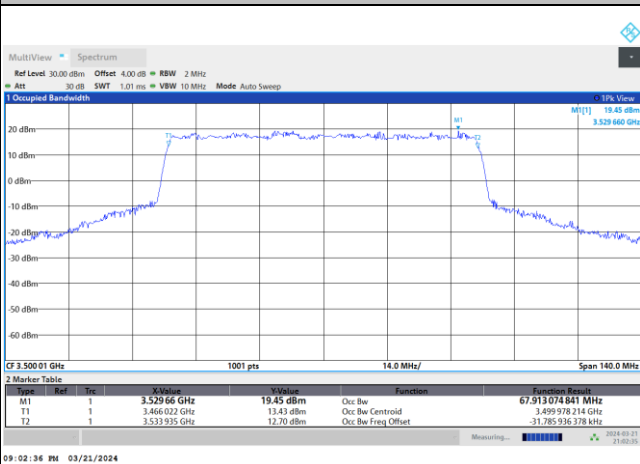

FR1 n77 / 70MHz / DFT-S OFDM / Middle Channel / Full RB

PI/2 BPSK

FR1 n77 / 70MHz / CP OFDM / Middle Channel / Full RB

QPSK

16QAM

64QAM

256QAM