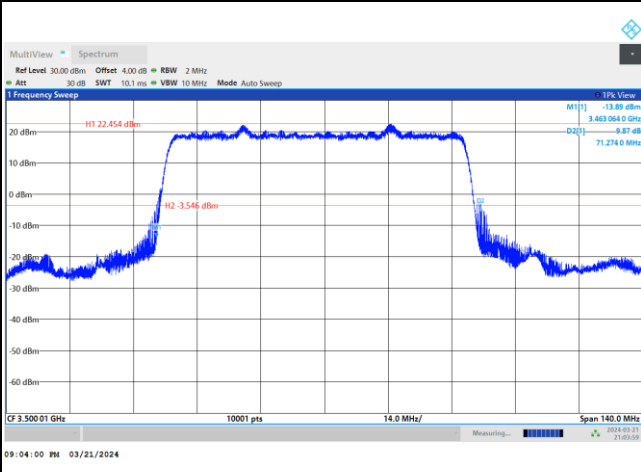

64QAM

256QAM

FR1 n77 / 70MHz / DFT-S OFDM / Middle Channel / Full RB

PI/2 BPSK

FR1 n77 / 70MHz / CP OFDM / Middle Channel / Full RB

QPSK

16QAM

64QAM