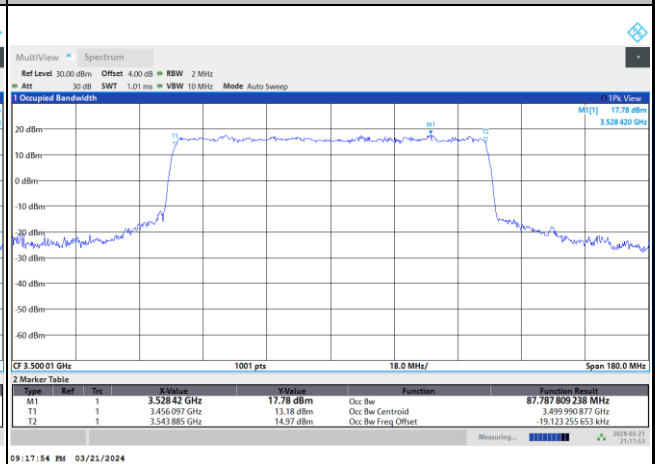

FR1 n77 / 90MHz / DFT-S OFDM / Middle Channel / Full RB

PI/2 BPSK

FR1 n77 / 90MHz / CP OFDM / Middle Channel / Full RB

QPSK

16QAM

64QAM

256QAM