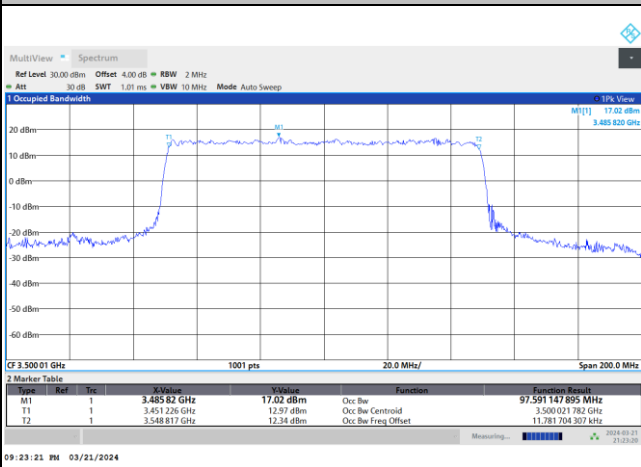

FR1 n77 / 100MHz / DFT-S OFDM / Middle Channel / Full RB

PI/2 BPSK

FR1 n77 / 100MHz / CP OFDM / Middle Channel / Full RB

QPSK

16QAM

64QAM

256QAM