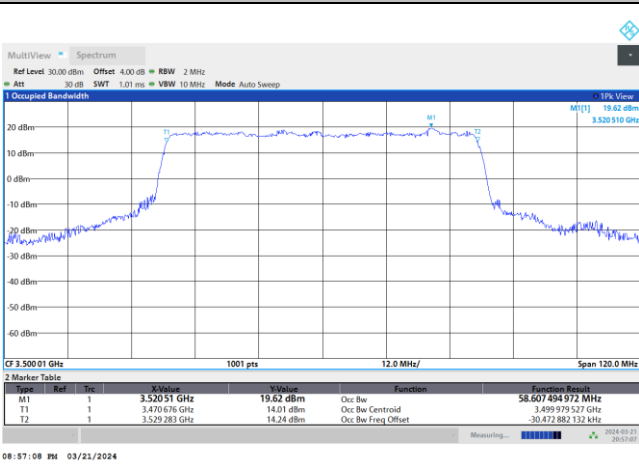

PI/2 BPSK

FR1 n77 / 60MHz / CP OFDM / Middle Channel / Full RB

QPSK

16QAM

64QAM

256QAM

FR1 n77 / 70MHz / DFT-S OFDM / Middle Channel / Full RB

PI/2 BPSK