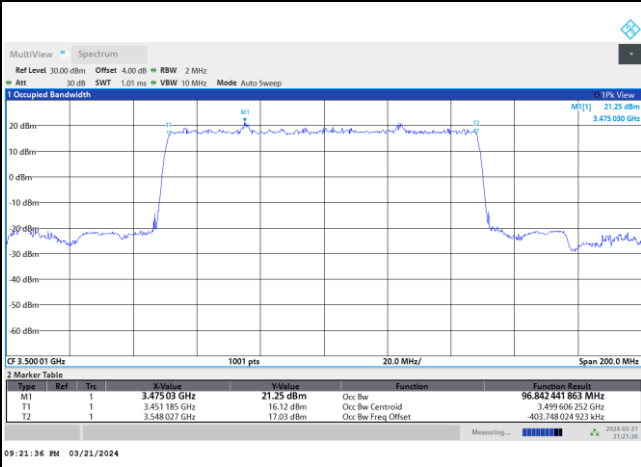

16QAM

64QAM

256QAM

FR1 n77 / 100MHz / DFT-S OFDM / Middle Channel / Full RB

PI/2 BPSK

FR1 n77 / 100MHz / CP OFDM / Middle Channel / Full RB

QPSK

16QAM