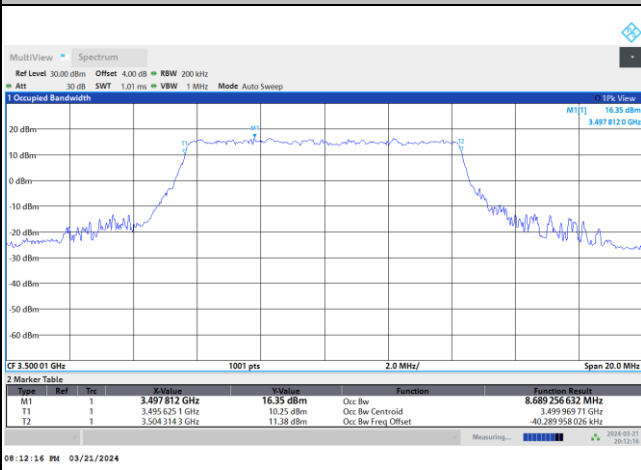

FR1 n77 / 10MHz / CP OFDM / Middle Channel / Full RB

QPSK