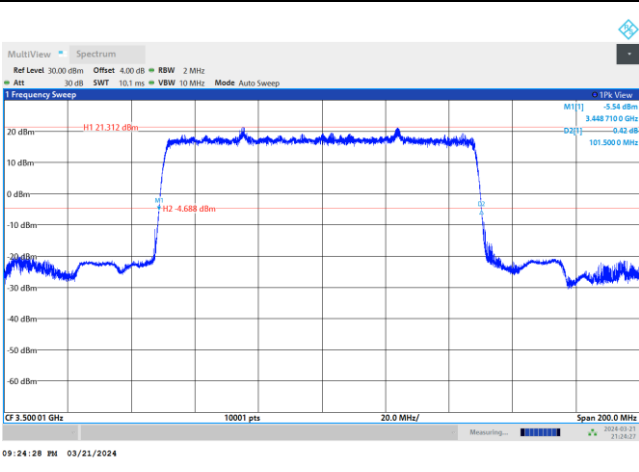

FR1 n77 / 90MHz / DFT-S OFDM / Middle Channel / Full RB

PI/2 BPSK

FR1 n77 / 90MHz / CP OFDM / Middle Channel / Full RB

QPSK

16QAM

64QAM

256QAM

FR1 n77 / 100MHz / DFT-S OFDM / Middle Channel / Full RB

PI/2 BPSK

FR1 n77 / 100MHz / CP OFDM / Middle Channel / Full RB

QPSK

16QAM

64QAM

256QAM

Occupied Bandwidth

Mode	FR1 n77 : OB BW(MHz) / DFT-S OFDM							
BW	10MHz	15MHz	20MHz	30MHz	40MHz	50MHz	60MHz	
Mod.	PI/2 BPSK	PI/2 BPSK	PI/2 BPSK	PI/2 BPSK	PI/2 BPSK	PI/2 BPSK	PI/2 BPSK	
Middle CH	8.66	13.00	18.02	27.28	36.13	45.93	58.49	
BW	70MHz	80MHz	90MHz	100MHz				
Mod.	PI/2 BPSK	PI/2 BPSK	PI/2 BPSK	PI/2 BPSK				
Middle CH	64.84	77.43	87.10	96.84				