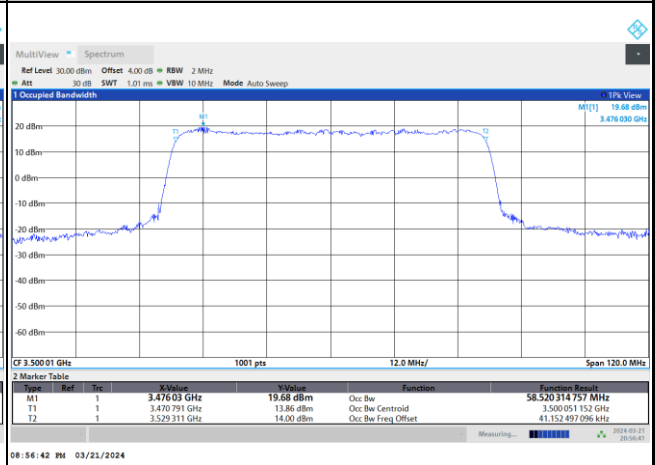

PI/2 BPSK

FR1 n77 / 60MHz / CP OFDM / Middle Channel / Full RB

QPSK

16QAM

64QAM

256QAM

FR1 n77 / 70MHz / DFT-S OFDM / Middle Channel / Full RB

PI/2 BPSK