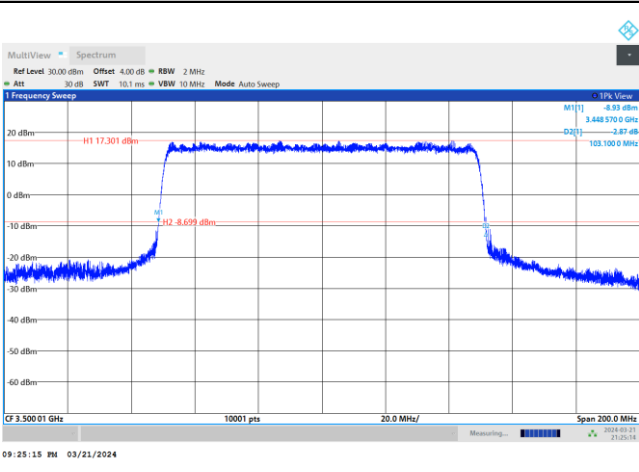

FR1 n77 / 90MHz / DFT-S OFDM / Middle Channel / Full RB

PI/2 BPSK

FR1 n77 / 90MHz / CP OFDM / Middle Channel / Full RB

QPSK

16QAM

64QAM

256QAM

FR1 n77 / 100MHz / DFT-S OFDM / Middle Channel / Full RB

PI/2 BPSK

FR1 n77 / 100MHz / CP OFDM / Middle Channel / Full RB

QPSK

16QAM

64QAM

256QAM

Occupied Bandwidth

Mode	FR1 n77 : OB BW(MHz) / DFT-S OFDM							
BW	10MHz	15MHz	20MHz	30MHz	40MHz	50MHz	60MHz	
Mod.	PI/2 BPSK	PI/2 BPSK	PI/2 BPSK	PI/2 BPSK	PI/2 BPSK	PI/2 BPSK	PI/2 BPSK	
Middle CH	8.66	13.00	18.02	27.28	36.13	45.93	58.49	
BW	70MHz	80MHz	90MHz	100MHz				
Mod.	PI/2 BPSK	PI/2 BPSK	PI/2 BPSK	PI/2 BPSK				
Middle CH	64.84	77.43	87.10	96.84				