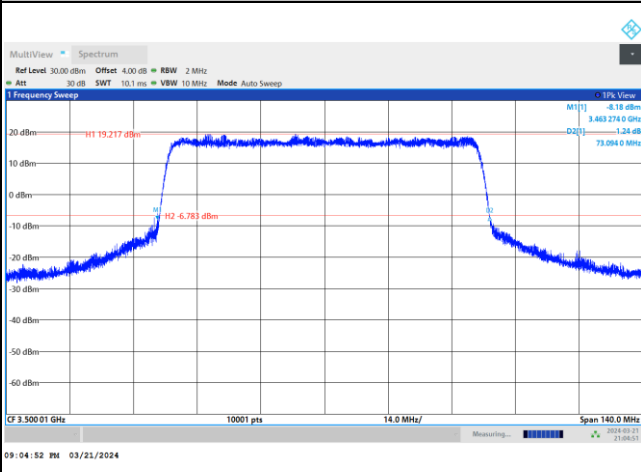

64QAM

256QAM

FR1 n77 / 70MHz / DFT-S OFDM / Middle Channel / Full RB

PI/2 BPSK

FR1 n77 / 70MHz / CP OFDM / Middle Channel / Full RB

QPSK

16QAM

64QAM