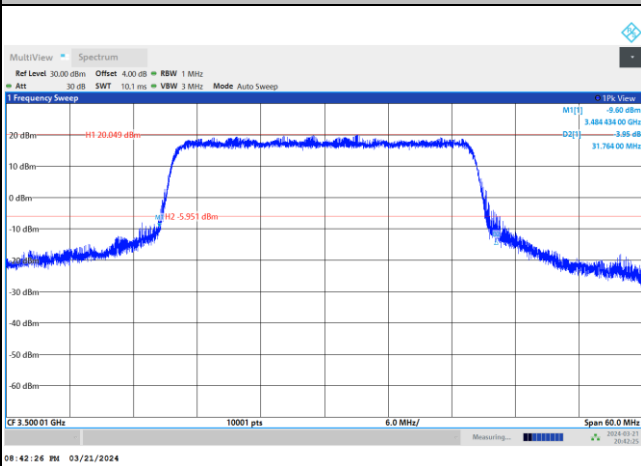

FR1 n77 / 30MHz / CP OFDM / Middle Channel / Full RB

QPSK