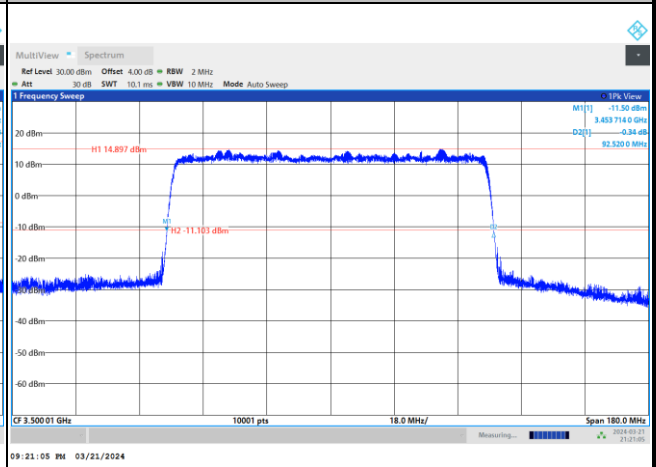

FR1 n77 / 90MHz / DFT-S OFDM / Middle Channel / Full RB

PI/2 BPSK

FR1 n77 / 90MHz / CP OFDM / Middle Channel / Full RB

QPSK

16QAM

64QAM

256QAM

FR1 n77 / 100MHz / DFT-S OFDM / Middle Channel / Full RB

PI/2 BPSK

FR1 n77 / 100MHz / CP OFDM / Middle Channel / Full RB

QPSK

16QAM

64QAM

256QAM

Occupied Bandwidth

Mode	FR1 n77 : OB BW(MHz) / DFT-S OFDM							
BW	10MHz	15MHz	20MHz	30MHz	40MHz	50MHz	60MHz	
Mod.	PI/2 BPSK	PI/2 BPSK	PI/2 BPSK	PI/2 BPSK	PI/2 BPSK	PI/2 BPSK	PI/2 BPSK	
Middle CH	8.66	13.00	18.02	27.28	36.13	45.93	58.49	
BW	70MHz	80MHz	90MHz	100MHz				
Mod.	PI/2 BPSK	PI/2 BPSK	PI/2 BPSK	PI/2 BPSK				
Middle CH	64.84	77.43	87.10	96.84				