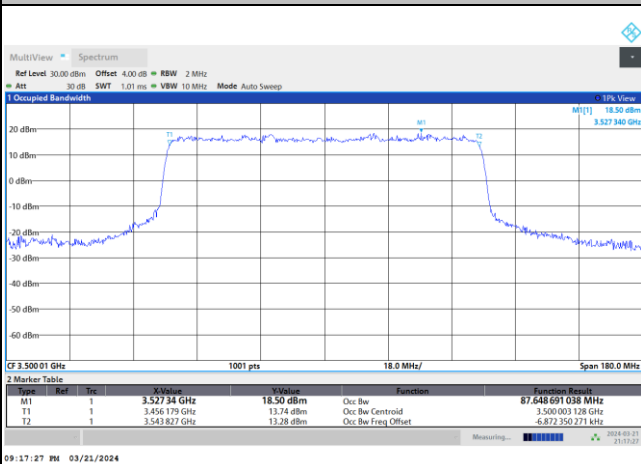

QPSK

16QAM

64QAM

256QAM

FR1 n77 / 90MHz / DFT-S OFDM / Middle Channel / Full RB

PI/2 BPSK

FR1 n77 / 90MHz / CP OFDM / Middle Channel / Full RB

QPSK