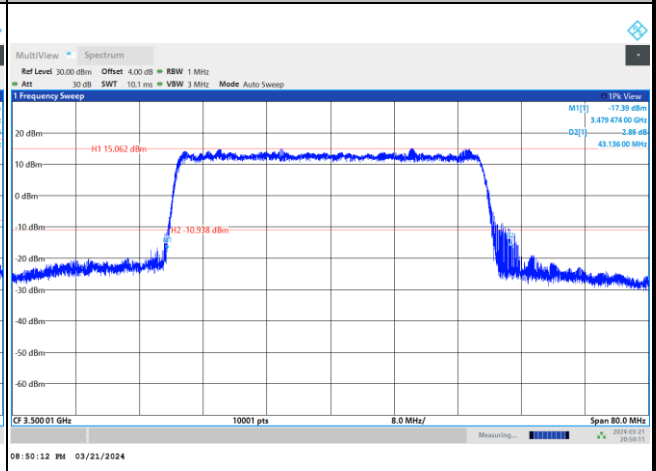

QPSK

16QAM

64QAM

256QAM

FR1 n77 / 50MHz / DFT-S OFDM / Middle Channel / Full RB

PI/2 BPSK

FR1 n77 / 50MHz / CP OFDM / Middle Channel / Full RB

QPSK

16QAM

64QAM

256QAM

FR1 n77 / 60MHz / DFT-S OFDM / Middle Channel / Full RB

PI/2 BPSK

FR1 n77 / 60MHz / CP OFDM / Middle Channel / Full RB

QPSK

16QAM