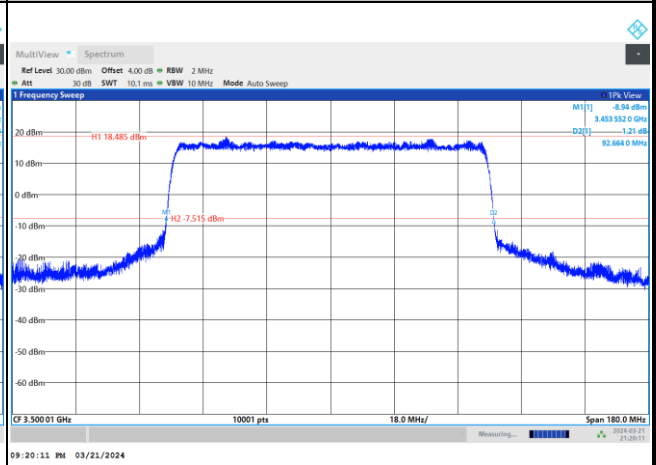

FR1 n77 / 90MHz / DFT-S OFDM / Middle Channel / Full RB

PI/2 BPSK

FR1 n77 / 90MHz / CP OFDM / Middle Channel / Full RB

QPSK

16QAM

64QAM

256QAM

FR1 n77 / 100MHz / DFT-S OFDM / Middle Channel / Full RB

PI/2 BPSK

FR1 n77 / 100MHz / CP OFDM / Middle Channel / Full RB

QPSK

16QAM

64QAM

256QAM

Occupied Bandwidth

Mode	FR1 n77 : OB BW(MHz) / DFT-S OFDM							
BW	10MHz	15MHz	20MHz	30MHz	40MHz	50MHz	60MHz	
Mod.	PI/2 BPSK	PI/2 BPSK	PI/2 BPSK	PI/2 BPSK	PI/2 BPSK	PI/2 BPSK	PI/2 BPSK	
Middle CH	8.66	13.00	18.02	27.28	36.13	45.93	58.49	
BW	70MHz	80MHz	90MHz	100MHz				
Mod.	PI/2 BPSK	PI/2 BPSK	PI/2 BPSK	PI/2 BPSK				
Middle CH	64.84	77.43	87.10	96.84				