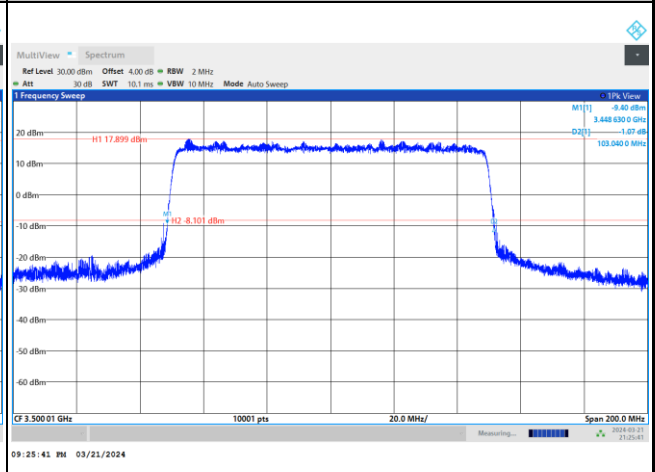

PI/2 BPSK

FR1 n77 / 100MHz / CP OFDM / Middle Channel / Full RB

QPSK

16QAM

64QAM

256QAM

Occupied Bandwidth

Mode	FR1 n77 : OB BW(MHz) / DFT-S OFDM							
BW	10MHz	15MHz	20MHz	30MHz	40MHz	50MHz	60MHz	
Mod.	PI/2 BPSK	PI/2 BPSK	PI/2 BPSK	PI/2 BPSK	PI/2 BPSK	PI/2 BPSK	PI/2 BPSK	
Middle CH	8.66	13.00	18.02	27.28	36.13	45.93	58.49	
BW	70MHz	80MHz	90MHz	100MHz				
Mod.	PI/2 BPSK	PI/2 BPSK	PI/2 BPSK	PI/2 BPSK				
Middle CH	64.84	77.43	87.10	96.84				