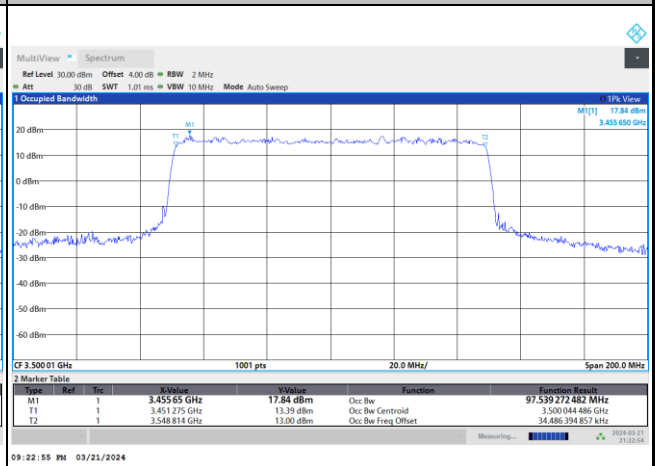

16QAM

64QAM

256QAM

FR1 n77 / 100MHz / DFT-S OFDM / Middle Channel / Full RB

PI/2 BPSK

FR1 n77 / 100MHz / CP OFDM / Middle Channel / Full RB

QPSK

16QAM