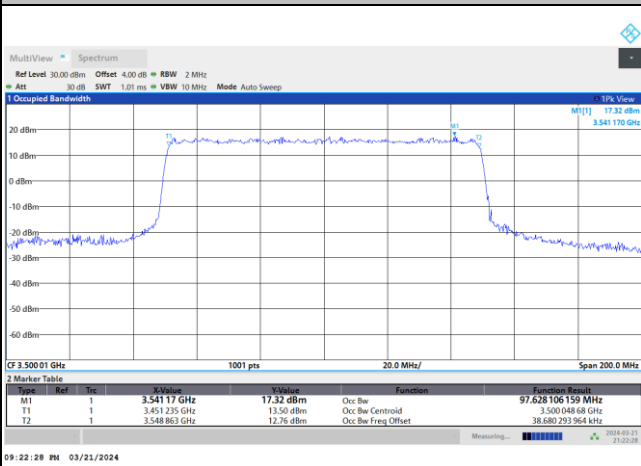

16QAM

64QAM

256QAM

FR1 n77 / 100MHz / DFT-S OFDM / Middle Channel / Full RB

PI/2 BPSK

FR1 n77 / 100MHz / CP OFDM / Middle Channel / Full RB

QPSK

16QAM