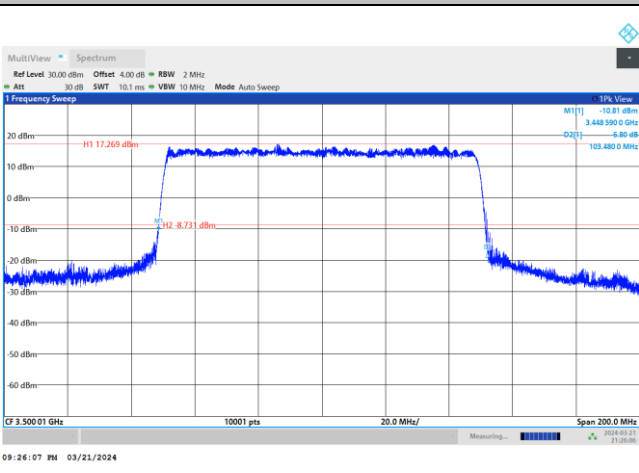

PI/2 BPSK

FR1 n77 / 100MHz / CP OFDM / Middle Channel / Full RB

QPSK

16QAM

64QAM

256QAM

Occupied Bandwidth

Mode	FR1 n77 : OB BW(MHz) / DFT-S OFDM							
BW	10MHz	15MHz	20MHz	30MHz	40MHz	50MHz	60MHz	
Mod.	PI/2 BPSK	PI/2 BPSK	PI/2 BPSK	PI/2 BPSK	PI/2 BPSK	PI/2 BPSK	PI/2 BPSK	
Middle CH	8.66	13.00	18.02	27.28	36.13	45.93	58.49	
BW	70MHz	80MHz	90MHz	100MHz				
Mod.	PI/2 BPSK	PI/2 BPSK	PI/2 BPSK	PI/2 BPSK				
Middle CH	64.84	77.43	87.10	96.84				