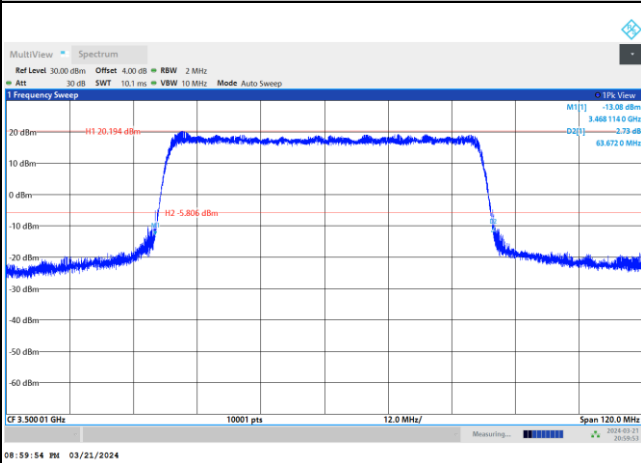

16QAM

64QAM

256QAM

FR1 n77 / 60MHz / DFT-S OFDM / Middle Channel / Full RB

PI/2 BPSK

FR1 n77 / 60MHz / CP OFDM / Middle Channel / Full RB

QPSK

16QAM