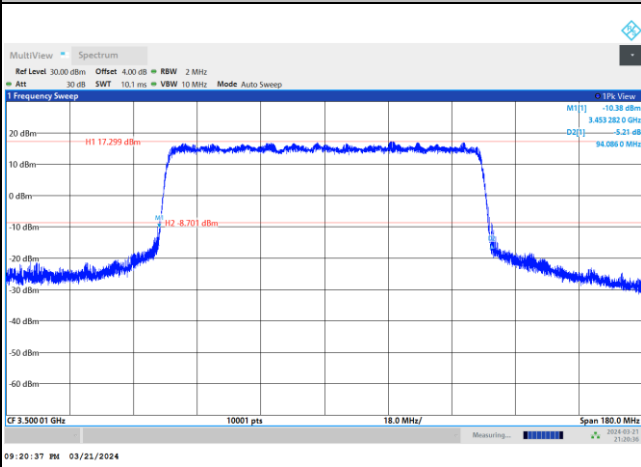

FR1 n77 / 90MHz / DFT-S OFDM / Middle Channel / Full RB

PI/2 BPSK

FR1 n77 / 90MHz / CP OFDM / Middle Channel / Full RB

QPSK

16QAM

64QAM

256QAM

FR1 n77 / 100MHz / DFT-S OFDM / Middle Channel / Full RB

PI/2 BPSK

FR1 n77 / 100MHz / CP OFDM / Middle Channel / Full RB

QPSK

16QAM

64QAM

256QAM

Occupied Bandwidth

Mode	FR1 n77 : OB BW(MHz) / DFT-S OFDM							
BW	10MHz	15MHz	20MHz	30MHz	40MHz	50MHz	60MHz	
Mod.	PI/2 BPSK	PI/2 BPSK	PI/2 BPSK	PI/2 BPSK	PI/2 BPSK	PI/2 BPSK	PI/2 BPSK	
Middle CH	8.66	13.00	18.02	27.28	36.13	45.93	58.49	
BW	70MHz	80MHz	90MHz	100MHz				
Mod.	PI/2 BPSK	PI/2 BPSK	PI/2 BPSK	PI/2 BPSK				
Middle CH	64.84	77.43	87.10	96.84				