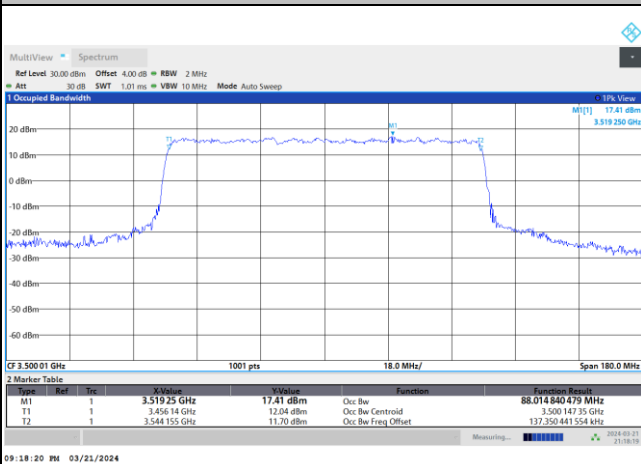

FR1 n77 / 90MHz / DFT-S OFDM / Middle Channel / Full RB

PI/2 BPSK

FR1 n77 / 90MHz / CP OFDM / Middle Channel / Full RB

QPSK

16QAM

64QAM

256QAM