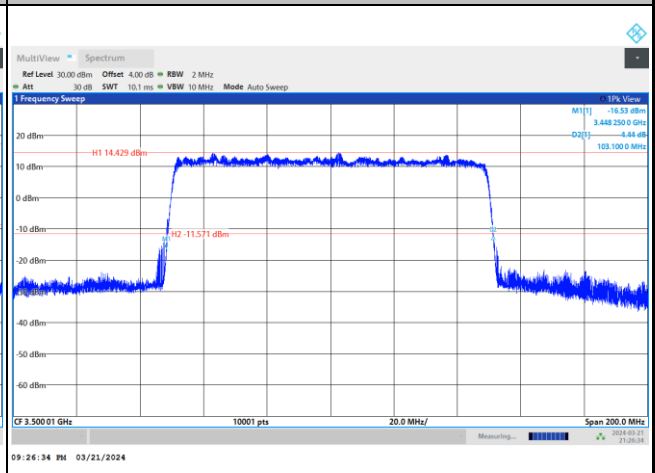

PI/2 BPSK

FR1 n77 / 100MHz / CP OFDM / Middle Channel / Full RB

QPSK

16QAM

64QAM

256QAM

Occupied Bandwidth

Mode	FR1 n77 : OB BW(MHz) / DFT-S OFDM							
BW	10MHz	15MHz	20MHz	30MHz	40MHz	50MHz	60MHz	
Mod.	PI/2 BPSK	PI/2 BPSK	PI/2 BPSK	PI/2 BPSK	PI/2 BPSK	PI/2 BPSK	PI/2 BPSK	
Middle CH	8.66	13.00	18.02	27.28	36.13	45.93	58.49	
BW	70MHz	80MHz	90MHz	100MHz				
Mod.	PI/2 BPSK	PI/2 BPSK	PI/2 BPSK	PI/2 BPSK				
Middle CH	64.84	77.43	87.10	96.84				