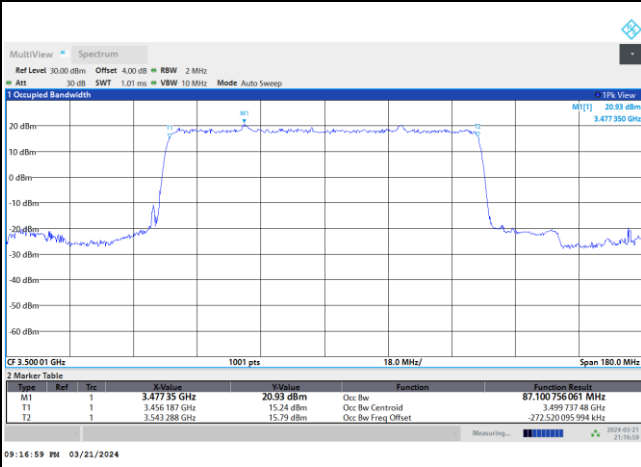

QPSK

16QAM

64QAM

256QAM

FR1 n77 / 90MHz / DFT-S OFDM / Middle Channel / Full RB

PI/2 BPSK

FR1 n77 / 90MHz / CP OFDM / Middle Channel / Full RB

QPSK