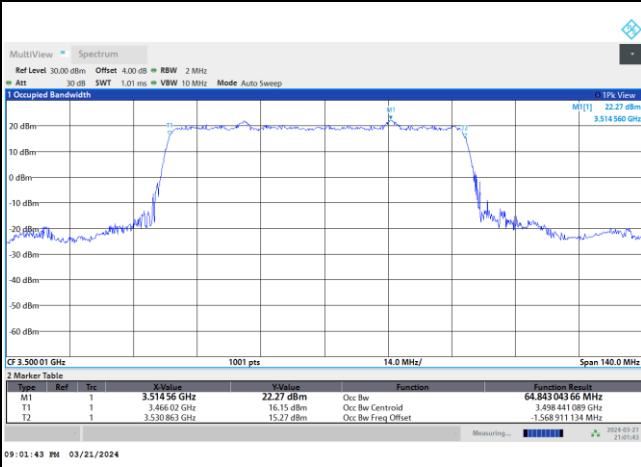

PI/2 BPSK

FR1 n77 / 60MHz / CP OFDM / Middle Channel / Full RB

QPSK

16QAM

64QAM

256QAM

FR1 n77 / 70MHz / DFT-S OFDM / Middle Channel / Full RB

PI/2 BPSK