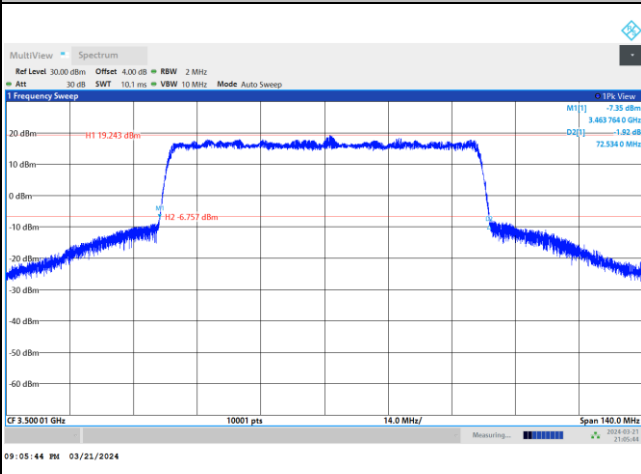

64QAM

256QAM

FR1 n77 / 70MHz / DFT-S OFDM / Middle Channel / Full RB

PI/2 BPSK

FR1 n77 / 70MHz / CP OFDM / Middle Channel / Full RB

QPSK

16QAM

64QAM