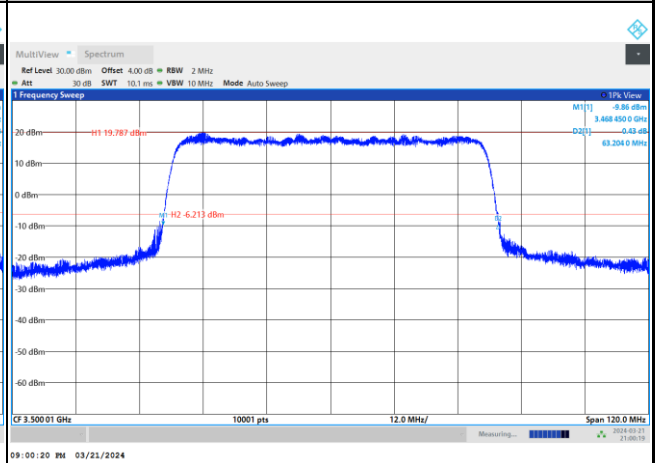

16QAM

64QAM

256QAM

FR1 n77 / 60MHz / DFT-S OFDM / Middle Channel / Full RB

PI/2 BPSK

FR1 n77 / 60MHz / CP OFDM / Middle Channel / Full RB

QPSK

16QAM