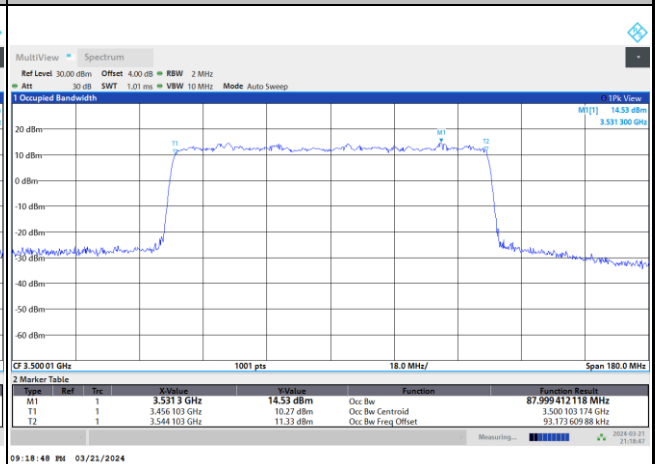

FR1 n77 / 90MHz / DFT-S OFDM / Middle Channel / Full RB

PI/2 BPSK

FR1 n77 / 90MHz / CP OFDM / Middle Channel / Full RB

QPSK

16QAM

64QAM

256QAM