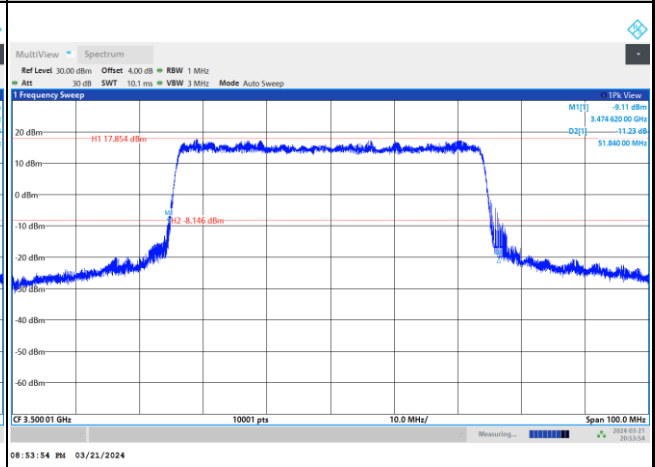

QPSK

16QAM

64QAM

256QAM

FR1 n77 / 50MHz / DFT-S OFDM / Middle Channel / Full RB

PI/2 BPSK

FR1 n77 / 50MHz / CP OFDM / Middle Channel / Full RB

QPSK

16QAM

64QAM

256QAM

FR1 n77 / 60MHz / DFT-S OFDM / Middle Channel / Full RB

PI/2 BPSK

FR1 n77 / 60MHz / CP OFDM / Middle Channel / Full RB

QPSK

16QAM