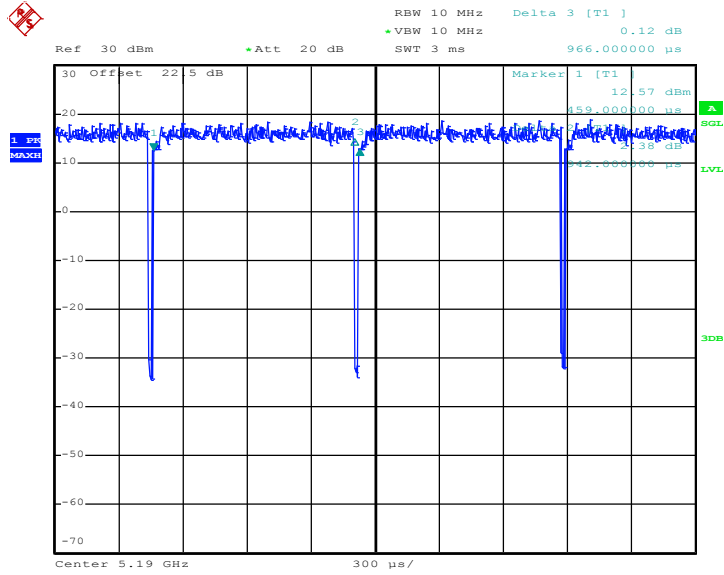

Appendix D. Duty Cycle Plots

Antenna	Band	Duty Cycle(%)	T(us)	1/T(kHz)	VBW Setting
1	802.11a	93.485	1435	0.696864111	1kHz
2	802.11a	92.857	1430	0.699300699	1kHz
1+2	802.11a for Ant 1	92.857	1430	0.699300699	1kHz
1+2	802.11a for Ant 2	92.857	1430	0.699300699	1kHz
1	5GHz 802.11n HT20	93.056	1340	0.746268657	1kHz
2	5GHz 802.11n HT20	92.708	1335	0.74906367	1kHz
1+2	5GHz 802.11n HT20 for Ant 1	92.414	1340	0.746268657	1kHz
1+2	5GHz 802.11n HT20 for Ant 2	93.056	1340	0.746268657	1kHz
1	5GHz 802.11n HT40	97.516	942	1.061571125	3kHz
2	5GHz 802.11n HT40	97.516	942	1.061571125	3kHz
1+2	5GHz 802.11n HT40 for Ant 1	97.516	942	1.061571125	3kHz
1+2	5GHz 802.11n HT40 for Ant 2	97.516	942	1.061571125	3kHz
1	5GHz 802.11ac VHT20	93.103	1350	0.740740741	1kHz
2	5GHz 802.11ac VHT20	93.103	1350	0.740740741	1kHz
1+2	5GHz 802.11ac VHT20 for Ant 1	93.103	1350	0.740740741	1kHz
1+2	5GHz 802.11ac VHT20 for Ant 2	92.414	1340	0.746268657	1kHz
1	5GHz 802.11ac VHT40	97.531	948	1.054852321	3kHz
2	5GHz 802.11ac VHT40	97.531	948	1.054852321	3kHz
1+2	5GHz 802.11ac VHT40 for Ant 1	97.538	951	1.051524711	3kHz
1+2	5GHz 802.11ac VHT40 for Ant 2	97.531	948	1.054852321	3kHz
1	5GHz 802.11ac VHT80	95.851	462	2.164502165	3kHz
2	5GHz 802.11ac VHT80	95	456	2.192982456	3kHz
1+2	5GHz 802.11ac VHT80 for Ant 1	95.833	460	2.173913043	3kHz
1+2	5GHz 802.11ac VHT80 for Ant 2	95.833	460	2.173913043	3kHz

<Ant. 1>

802.11a

Date: 1.JUL.2016 04:16:33

802.11n HT20

Date: 1.JUL.2016 04:24:38

802.11n HT40

Date: 5.JUL.2016 05:13:13

802.11ac VHT20