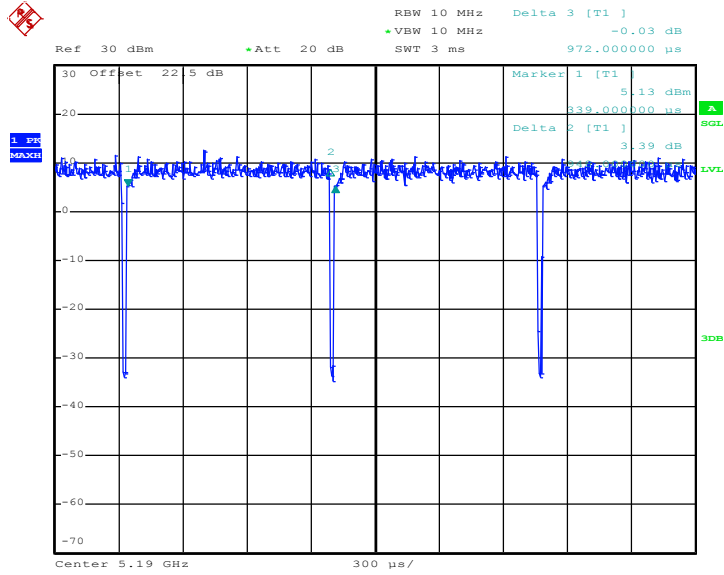

802.11n HT20

Date: 1.JUL.2016 04:25:38

802.11n HT40

Date: 5.JUL.2016 05:14:39

802.11ac VHT20

Date: 1.JUL.2016 04:39:43

802.11ac VHT40

Date: 5.JUL.2016 08:23:29