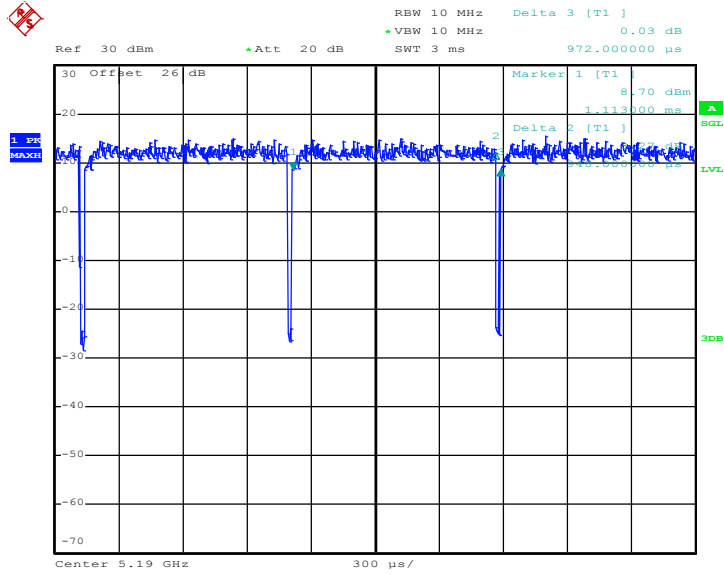

802.11ac VHT40

Date: 9.JUL.2016 23:11:29