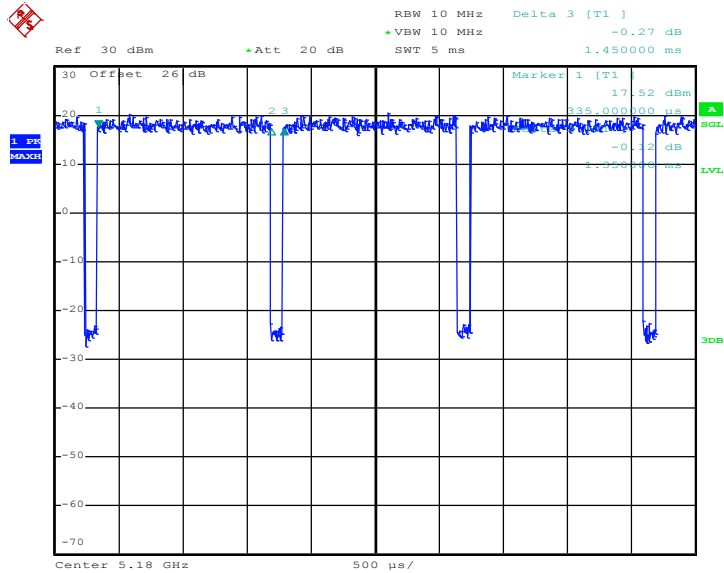

802.11ac VHT20

Date: 27.JUL.2016 00:27:49