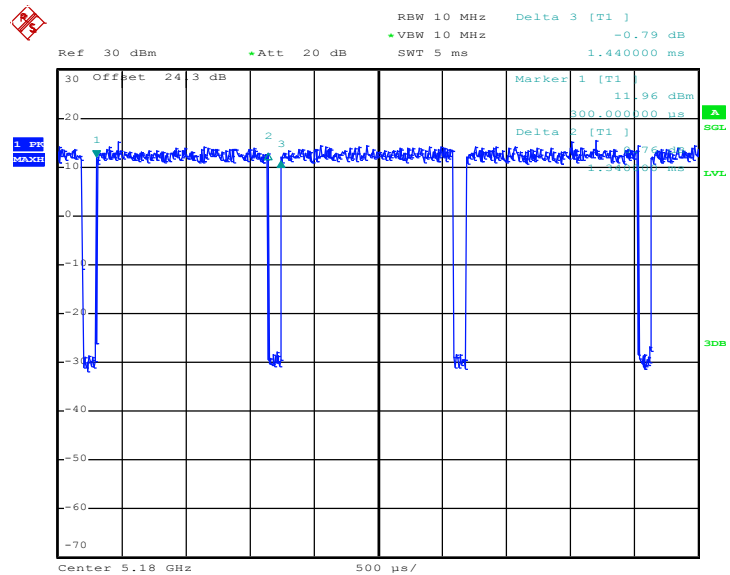

802.11n HT20

Date: 1.JUL.2016 04:24:38