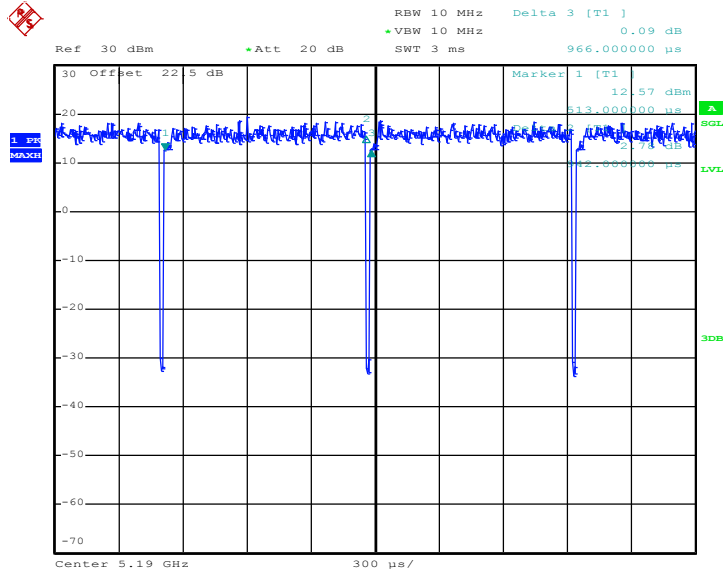

802.11n HT40

Date: 5.JUL.2016 05:14:39