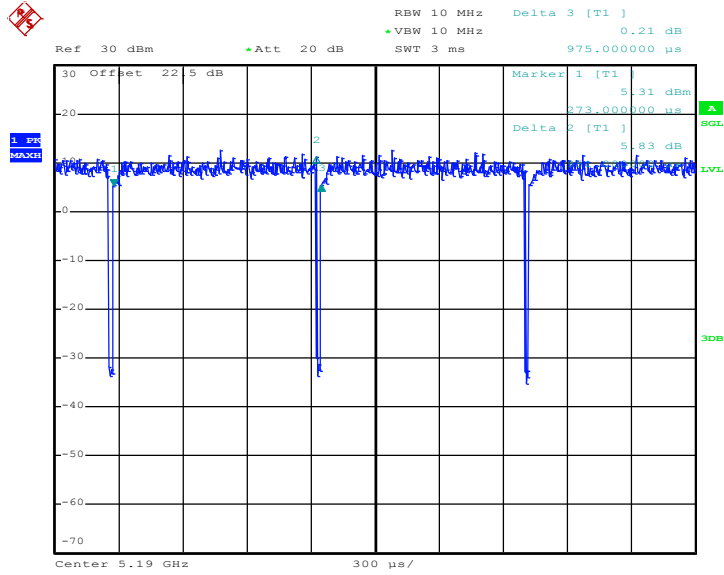

Date: 5.JUL.2016 05:08:09

802.11ac VHT20

Date: 1.JUL.2016 04:40:49

802.11ac VHT40

Date: 5.JUL.2016 08:21:52

802.11ac VHT80

Date: 5.JUL.2016 05:29:07

MIMO <Ant. 1+2(2)>