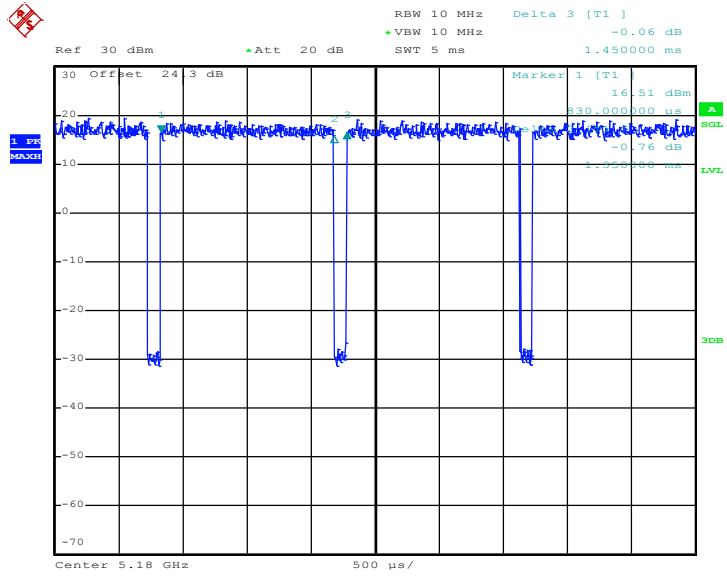

802.11n HT20

Date: 1.JUL.2016 04:25:38

802.11n HT40

Date: 5.JUL.2016 05:14:39

802.11ac VHT20

Date: 1.JUL.2016 04:39:43

802.11ac VHT40

Date: 5.JUL.2016 08:23:29

802.11ac VHT80

Date: 5.JUL.2016 05:32:03

MIMO <Ant. 1+2(1)>

802.11a

Date: 1.JUL.2016 04:19:12

802.11n HT20

Date: 1.JUL.2016 04:27:11

802.11n HT40