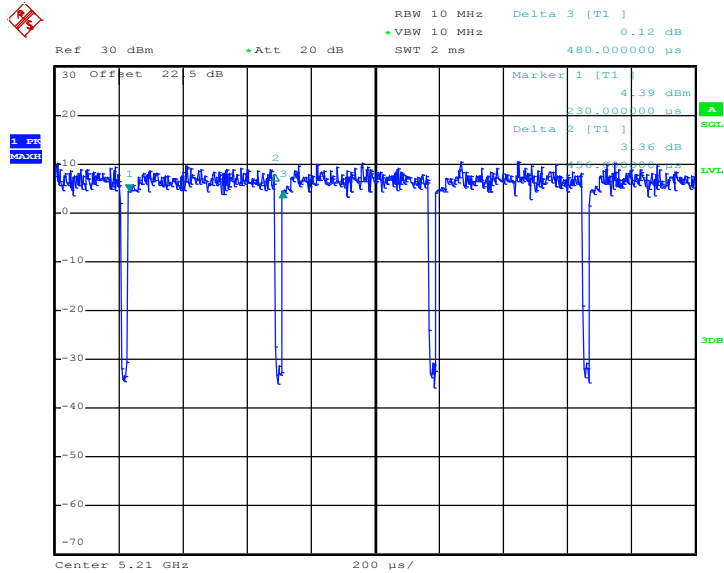

802.11ac VHT80

Date: 5.JUL.2016 05:32:03