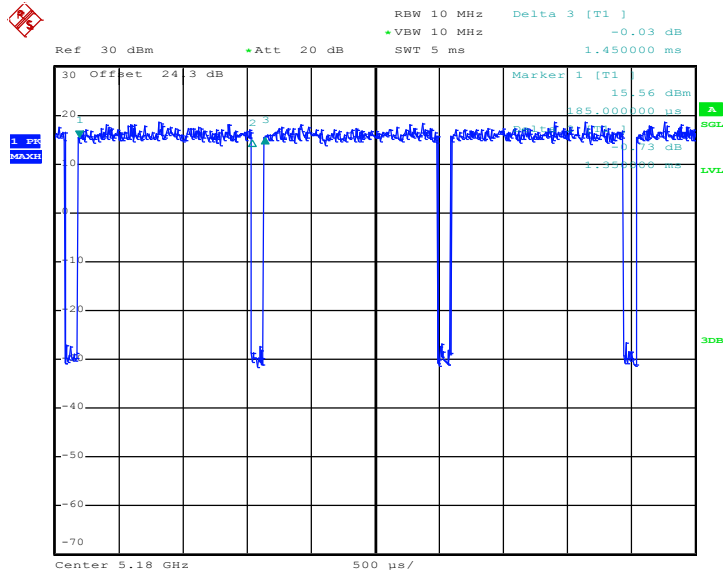

802.11ac VHT80

Date: 5.JUL.2016 05:32:03

MIMO <Ant. 1+2(1)>

802.11a

Date: 1.JUL.2016 04:19:12

802.11n HT20

Date: 1.JUL.2016 04:27:11

802.11n HT40

Date: 5.JUL.2016 05:08:09

802.11ac VHT20

Date: 1.JUL.2016 04:40:49

802.11ac VHT40

Date: 5.JUL.2016 08:21:52

802.11ac VHT80

Date: 5.JUL.2016 05:29:07

MIMO <Ant. 1+2(2)>