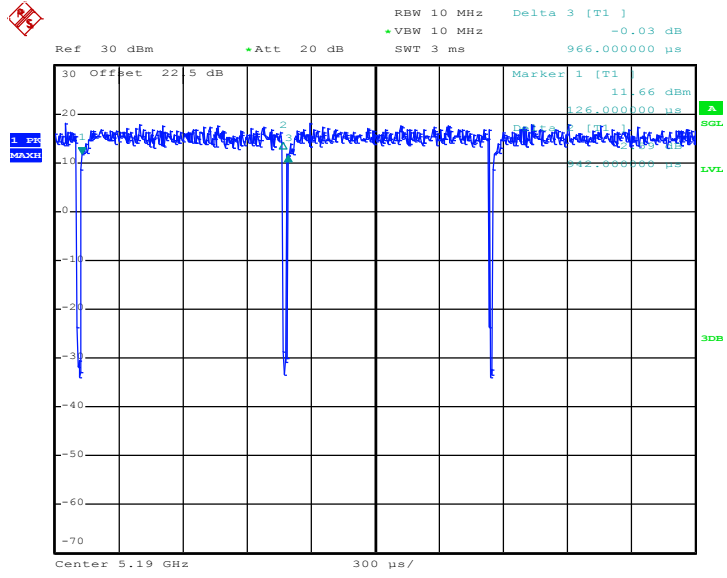

802.11ac VHT80

Date: 5.JUL.2016 05:32:03

MIMO <Ant. 1+2(1)>

802.11a

Date: 1.JUL.2016 04:19:12

802.11n HT20

Date: 1.JUL.2016 04:27:11

802.11n HT40

Date: 5.JUL.2016 05:08:09

802.11ac VHT20

Date: 1.JUL.2016 04:40:49

802.11ac VHT40

Date: 5.JUL.2016 08:21:52

802.11ac VHT80

Date: 5.JUL.2016 05:29:07

MIMO <Ant. 1+2(2)>