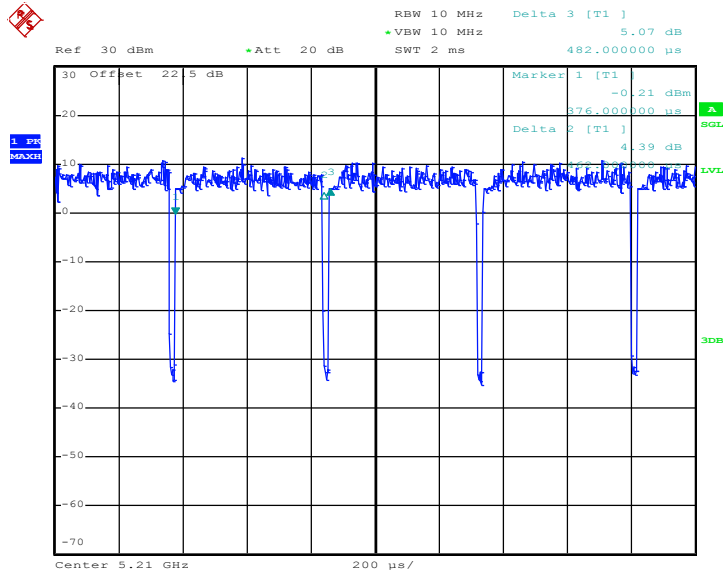

Date: 27.JUL.2016 00:27:49

802.11ac VHT40

Date: 9.JUL.2016 23:11:29

802.11ac VHT80

Date: 5.JUL.2016 05:32:41

<Ant. 2>

802.11a

Date: 1.JUL.2016 04:17:45