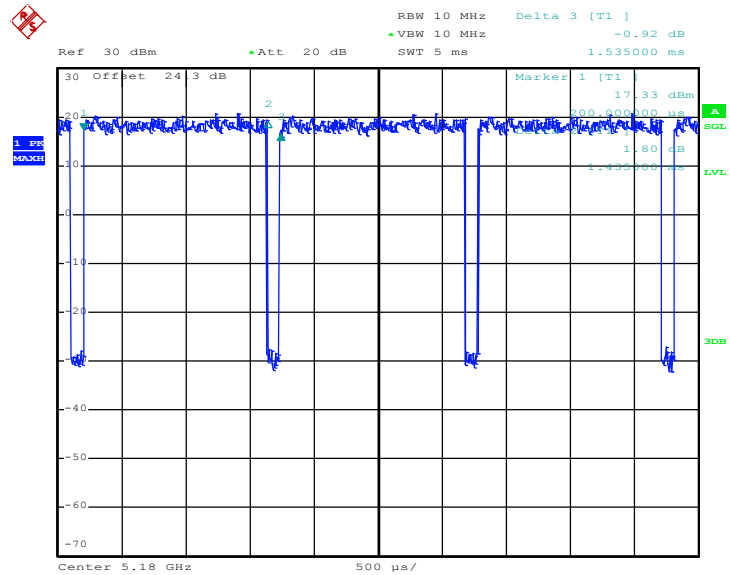

<Ant. 1>

802.11a

Date: 1.JUL.2016 04:16:33