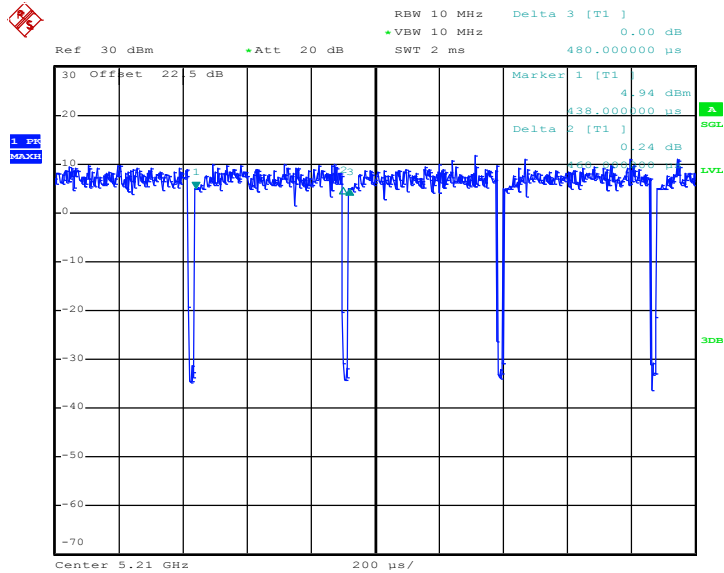

Date: 5.JUL.2016 05:08:09

802.11ac VHT20

Date: 1.JUL.2016 04:40:49

802.11ac VHT40

Date: 5.JUL.2016 08:21:52

802.11ac VHT80

Date: 5.JUL.2016 05:29:07

MIMO <Ant. 1+2(2)>