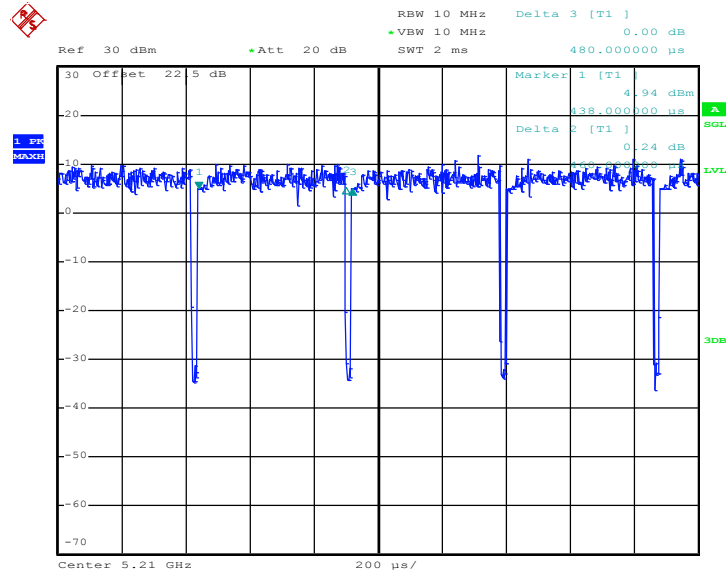

Date: 5.JUL.2016 05:08:09

802.11ac VHT20

Date: 1.JUL.2016 04:40:49

802.11ac VHT40

Date: 5.JUL.2016 08:21:52

802.11ac VHT80

Date: 5.JUL.2016 05:29:07

MIMO <Ant. 1+2(2)>