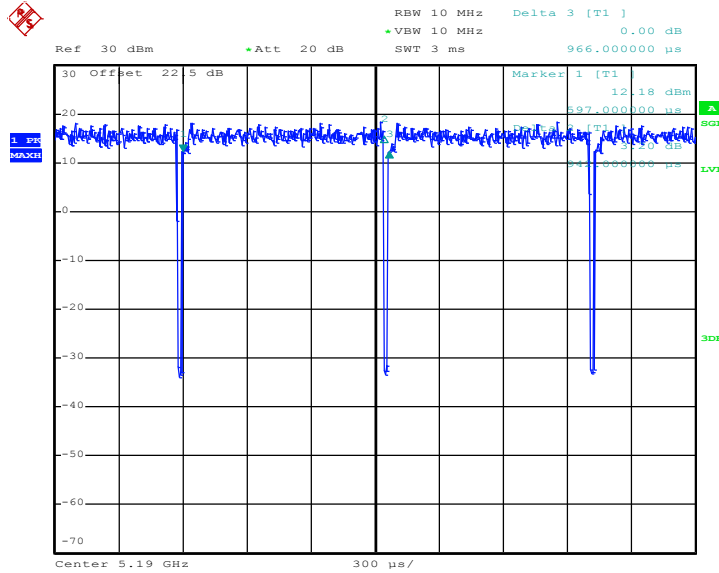

Date: 5.JUL.2016 05:08:09

802.11ac VHT20

Date: 1.JUL.2016 04:40:49

802.11ac VHT40

Date: 5.JUL.2016 08:21:52

802.11ac VHT80

Date: 5.JUL.2016 05:29:07

MIMO <Ant. 1+2(2)>

802.11a

Date: 1.JUL.2016 04:18:46

802.11n HT20

Date: 1.JUL.2016 04:26:40

802.11n HT40

Date: 5.JUL.2016 05:07:46

802.11ac VHT20

Date: 1.JUL.2016 04:40:24