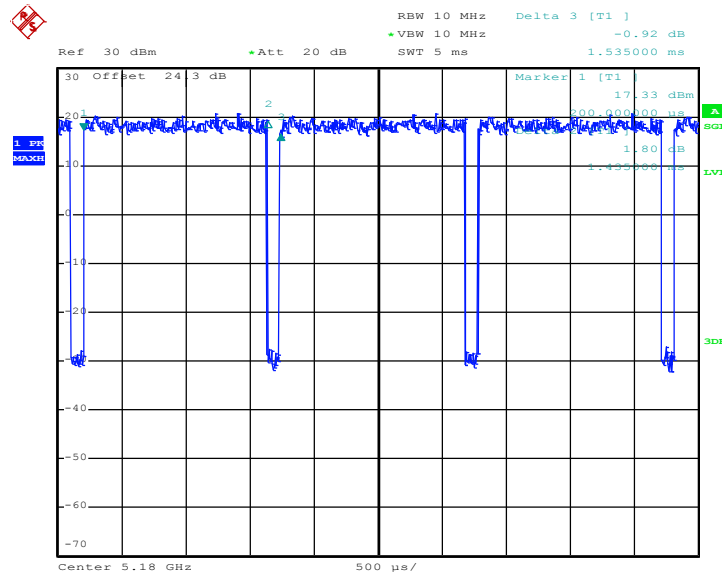

<Ant. 1>

802.11a

Date: 1.JUL.2016 04:16:33