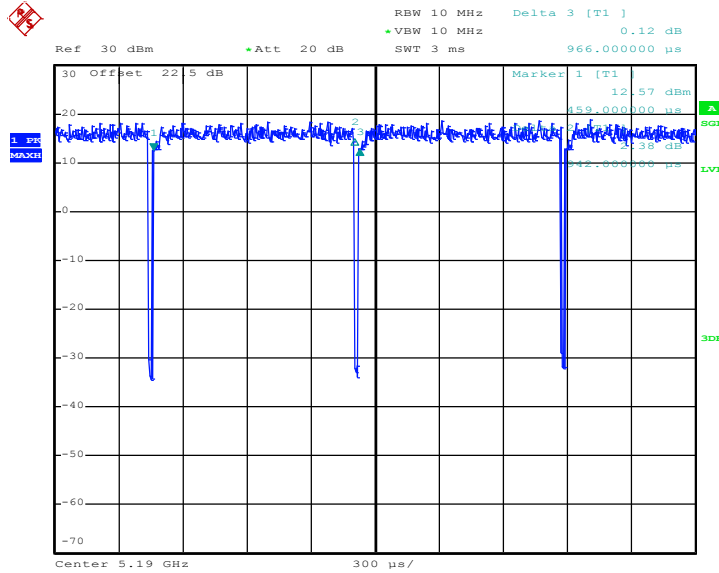

## Appendix D. Duty Cycle Plots

Antenna	Band	Duty Cycle(%)	T(us)	1/T(kHz)	VBW Setting
1	802.11a	93.485	1435	0.696864111	1kHz
2	802.11a	92.857	1430	0.699300699	1kHz
1+2	802.11a for Ant 1	92.857	1430	0.699300699	1kHz
1+2	802.11a for Ant 2	92.857	1430	0.699300699	1kHz
1	5GHz 802.11n HT20	93.056	1340	0.746268657	1kHz
2	5GHz 802.11n HT20	92.708	1335	0.74906367	1kHz
1+2	5GHz 802.11n HT20 for Ant 1	92.414	1340	0.746268657	1kHz
1+2	5GHz 802.11n HT20 for Ant 2	93.056	1340	0.746268657	1kHz
1	5GHz 802.11n HT40	97.516	942	1.061571125	3kHz
2	5GHz 802.11n HT40	97.516	942	1.061571125	3kHz
1+2	5GHz 802.11n HT40 for Ant 1	97.516	942	1.061571125	3kHz
1+2	5GHz 802.11n HT40 for Ant 2	97.516	942	1.061571125	3kHz
1	5GHz 802.11ac VHT20	93.103	1350	0.740740741	1kHz
2	5GHz 802.11ac VHT20	93.103	1350	0.740740741	1kHz
1+2	5GHz 802.11ac VHT20 for Ant 1	93.103	1350	0.740740741	1kHz
1+2	5GHz 802.11ac VHT20 for Ant 2	92.414	1340	0.746268657	1kHz
1	5GHz 802.11ac VHT40	97.531	948	1.054852321	3kHz
2	5GHz 802.11ac VHT40	97.531	948	1.054852321	3kHz
1+2	5GHz 802.11ac VHT40 for Ant 1	97.538	951	1.051524711	3kHz
1+2	5GHz 802.11ac VHT40 for Ant 2	97.531	948	1.054852321	3kHz
1	5GHz 802.11ac VHT80	95.851	462	2.164502165	3kHz
2	5GHz 802.11ac VHT80	95	456	2.192982456	3kHz
1+2	5GHz 802.11ac VHT80 for Ant 1	95.833	460	2.173913043	3kHz
1+2	5GHz 802.11ac VHT80 for Ant 2	95.833	460	2.173913043	3kHz

<Ant. 1>

802.11a

Date: 1.JUL.2016 04:16:33

802.11n HT20

Date: 1.JUL.2016 04:24:38

802.11n HT40

Date: 5.JUL.2016 05:13:13

802.11ac VHT20