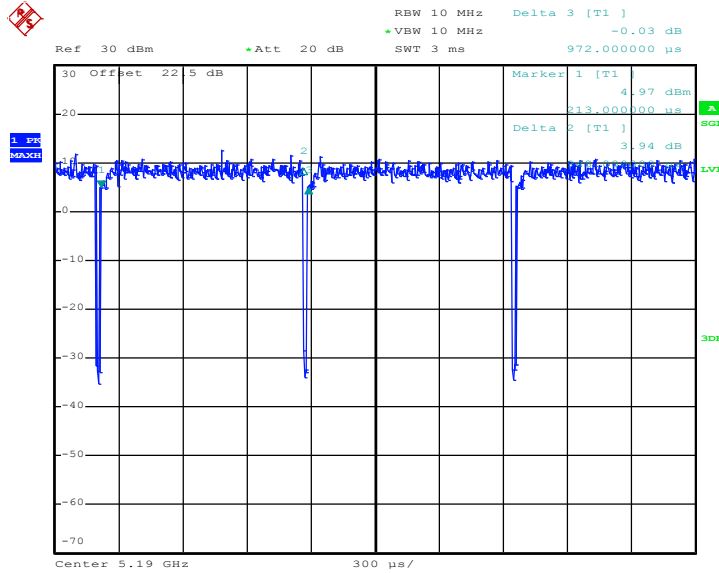

802.11ac VHT40

Date: 5.JUL.2016 08:22:39