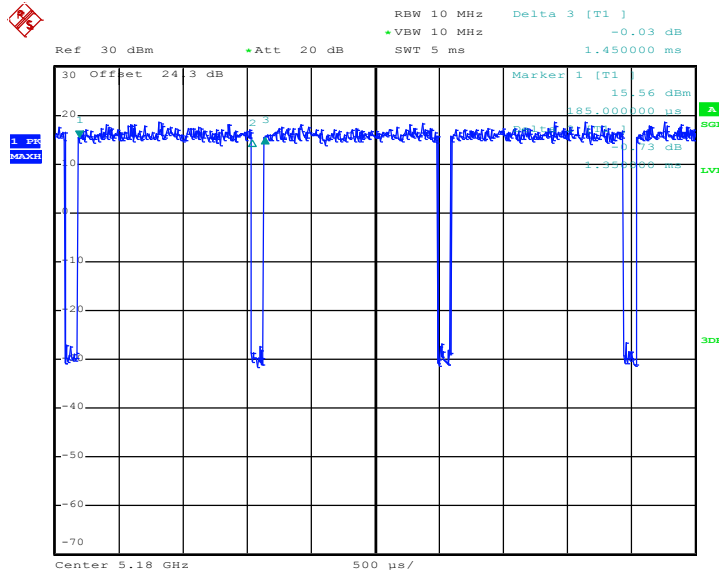

802.11ac VHT80

Date: 5.JUL.2016 05:32:03

MIMO <Ant. 1+2(1)>

802.11a

Date: 1.JUL.2016 04:19:12

802.11n HT20

Date: 1.JUL.2016 04:27:11

802.11n HT40

Date: 5.JUL.2016 05:08:09

802.11ac VHT20

Date: 1.JUL.2016 04:40:49

802.11ac VHT40

Date: 5.JUL.2016 08:21:52

802.11ac VHT80

Date: 5.JUL.2016 05:29:07

MIMO <Ant. 1+2(2)>