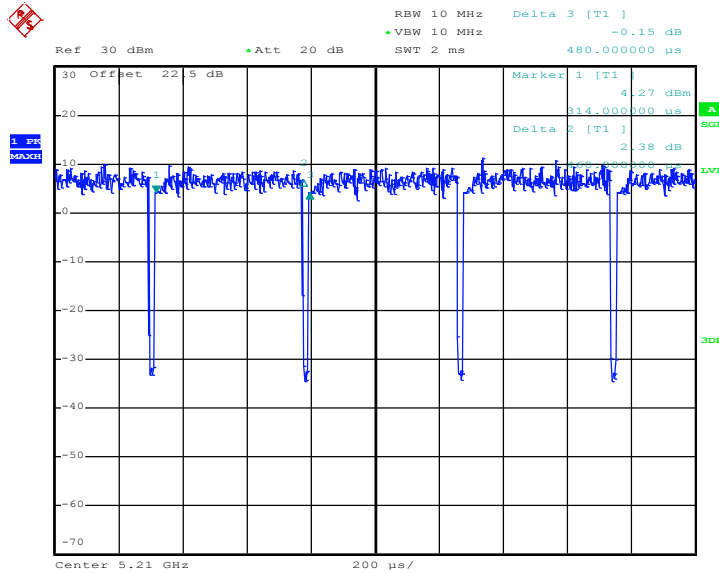

802.11ac VHT80

Date: 5.JUL.2016 05:29:38