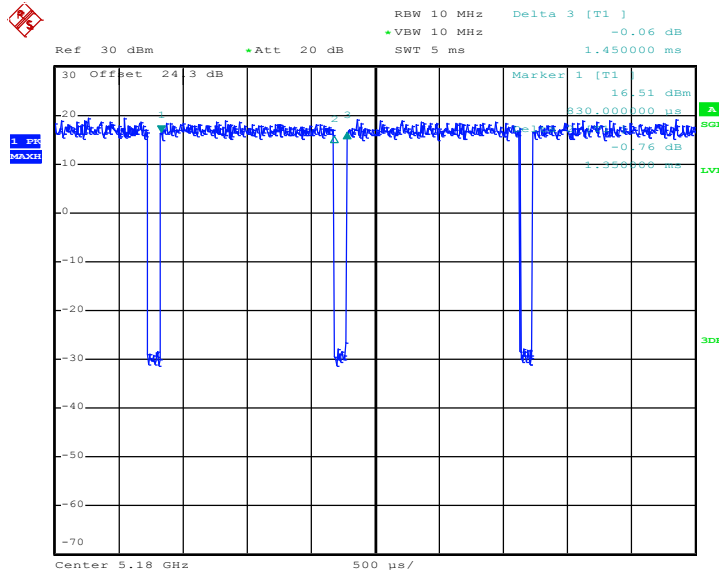

802.11n HT20

Date: 1.JUL.2016 04:25:38

802.11n HT40

Date: 5.JUL.2016 05:14:39

802.11ac VHT20

Date: 1.JUL.2016 04:39:43

802.11ac VHT40

Date: 5.JUL.2016 08:23:29