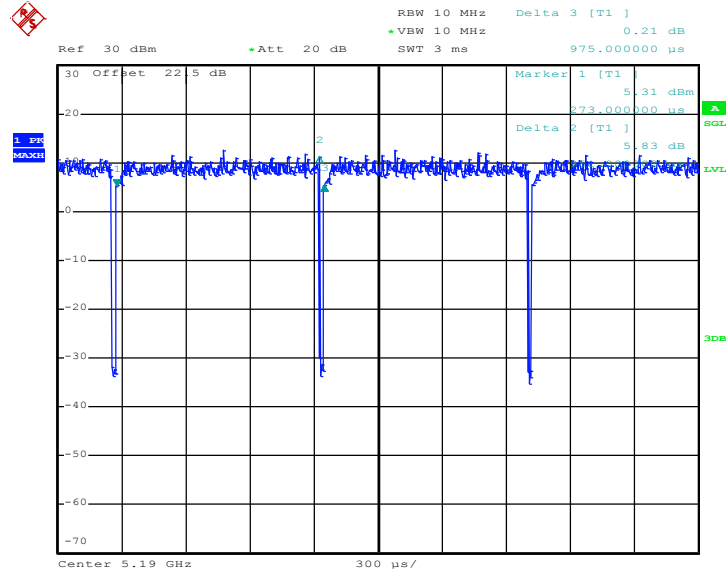

Date: 5.JUL.2016 05:08:09

802.11ac VHT20

Date: 1.JUL.2016 04:40:49

802.11ac VHT40

Date: 5.JUL.2016 08:21:52

802.11ac VHT80

Date: 5.JUL.2016 05:29:07

MIMO <Ant. 1+2(2)>