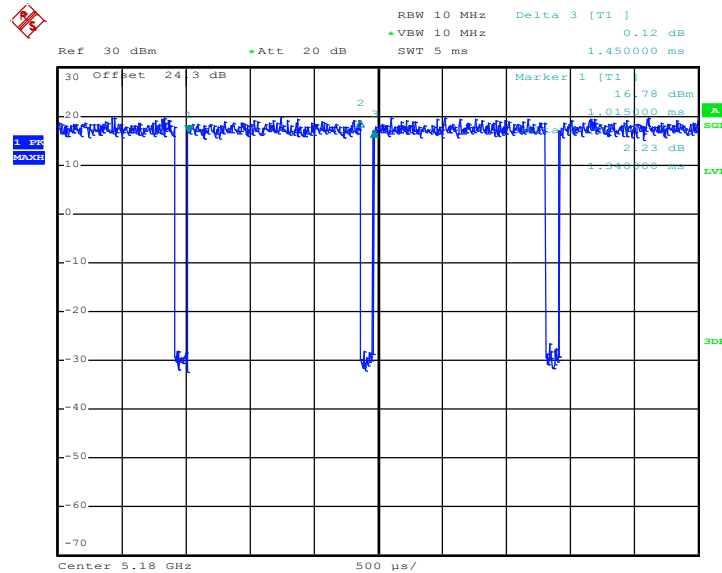

802.11ac VHT80

Date: 5.JUL.2016 05:32:03

MIMO <Ant. 1+2(1)>

802.11a

Date: 1.JUL.2016 04:19:12

802.11n HT20

Date: 1.JUL.2016 04:27:11

802.11n HT40

Date: 5.JUL.2016 05:08:09

802.11ac VHT20

Date: 1.JUL.2016 04:40:49

802.11ac VHT40

Date: 5.JUL.2016 08:21:52

802.11ac VHT80

Date: 5.JUL.2016 05:29:07

MIMO <Ant. 1+2(2)>