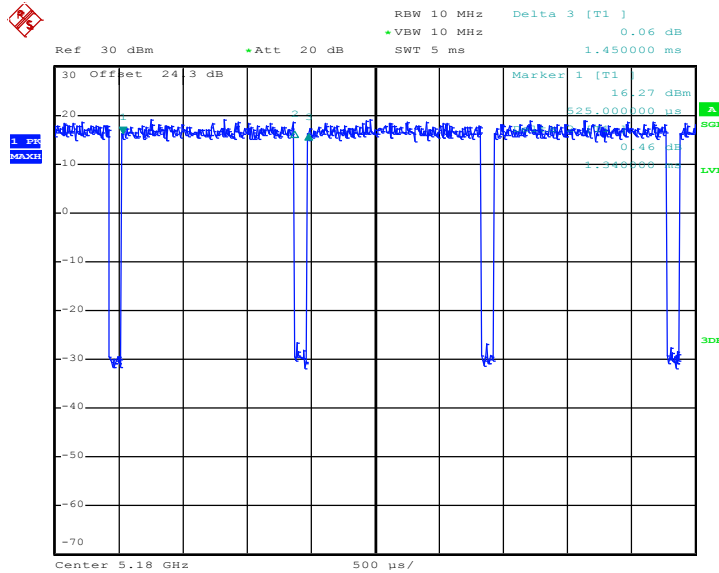

Date: 5.JUL.2016 05:08:09

802.11ac VHT20

Date: 1.JUL.2016 04:40:49

802.11ac VHT40

Date: 5.JUL.2016 08:21:52

802.11ac VHT80

Date: 5.JUL.2016 05:29:07

MIMO <Ant. 1+2(2)>

802.11a

Date: 1.JUL.2016 04:18:46

802.11n HT20

Date: 1.JUL.2016 04:26:40

802.11n HT40

Date: 5.JUL.2016 05:07:46

802.11ac VHT20

Date: 1.JUL.2016 04:40:24