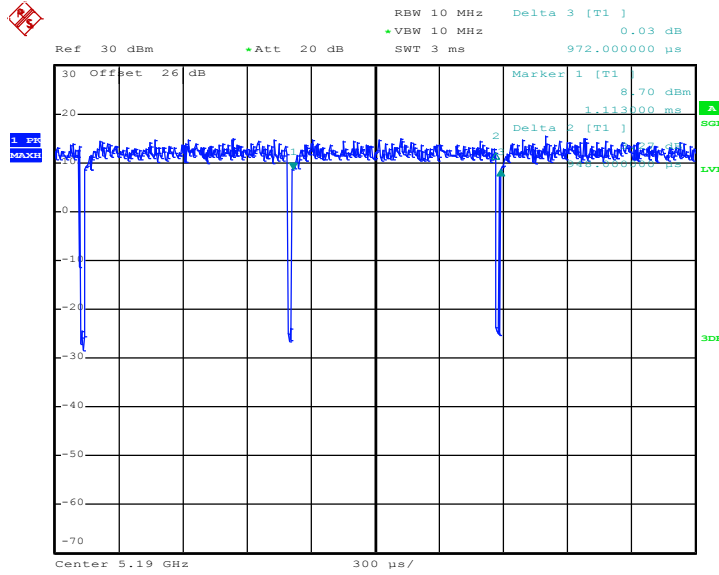

802.11ac VHT40

Date: 9.JUL.2016 23:11:29