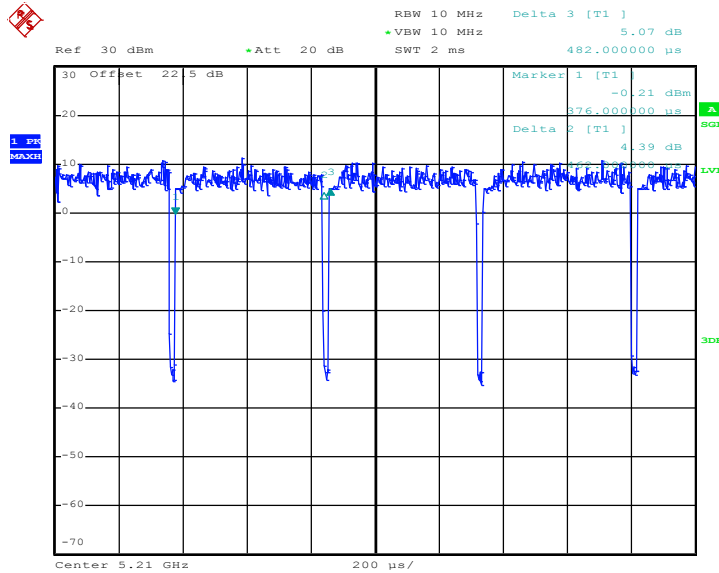

Date: 27.JUL.2016 00:27:49

802.11ac VHT40

Date: 9.JUL.2016 23:11:29

802.11ac VHT80

Date: 5.JUL.2016 05:32:41

<Ant. 2>

802.11a

Date: 1.JUL.2016 04:17:45