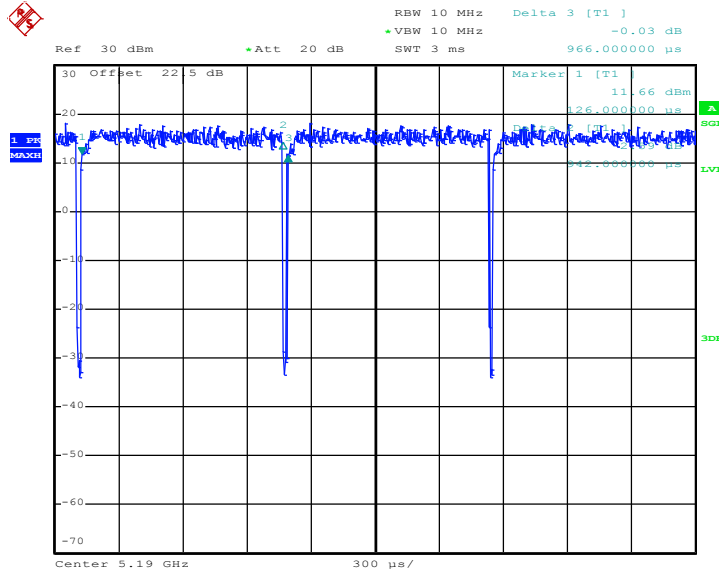

802.11ac VHT80

Date: 5.JUL.2016 05:32:03

MIMO <Ant. 1+2(1)>

802.11a

Date: 1.JUL.2016 04:19:12

802.11n HT20

Date: 1.JUL.2016 04:27:11

802.11n HT40

Date: 5.JUL.2016 05:08:09

802.11ac VHT20

Date: 1.JUL.2016 04:40:49

802.11ac VHT40

Date: 5.JUL.2016 08:21:52

802.11ac VHT80

Date: 5.JUL.2016 05:29:07

MIMO <Ant. 1+2(2)>