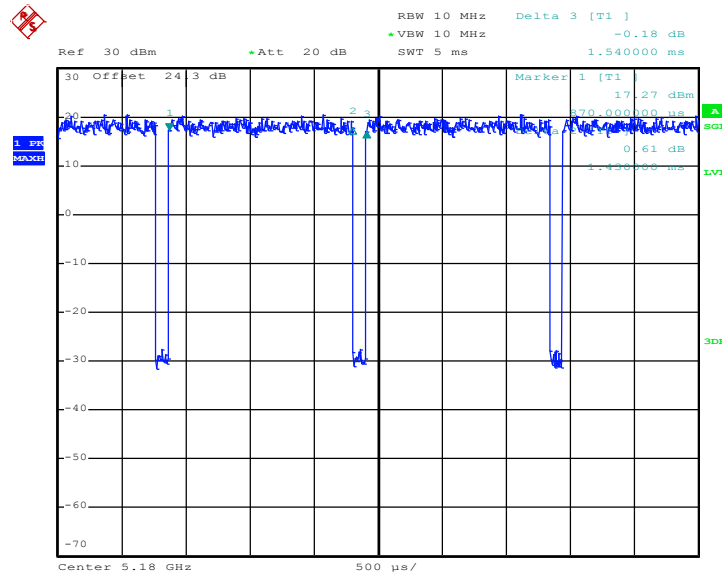

MIMO <Ant. 1+2(2)>

802.11a

Date: 1.JUL.2016 04:18:46