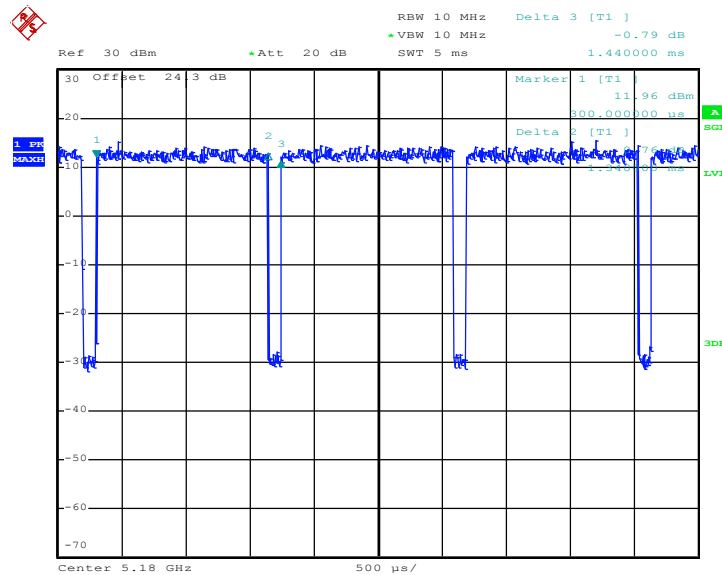

802.11n HT20

Date: 1.JUL.2016 04:24:38