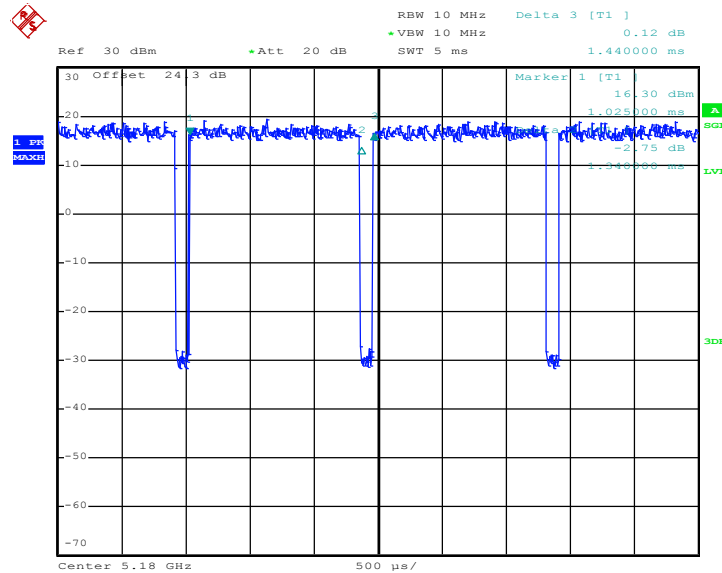

802.11n HT20

Date: 1.JUL.2016 04:26:40