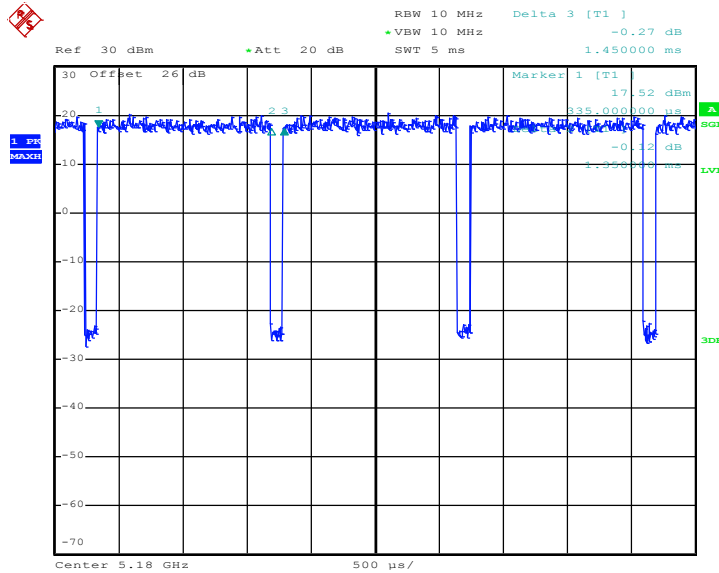

802.11ac VHT20

Date: 27.JUL.2016 00:27:49