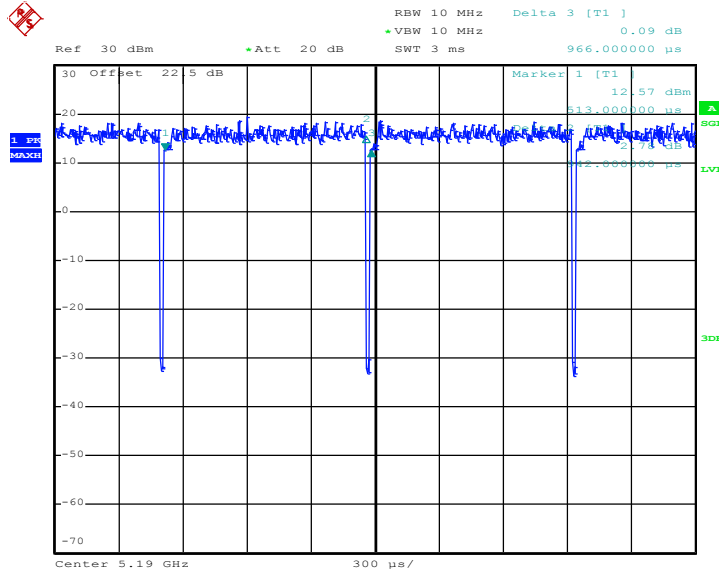

802.11n HT40

Date: 5.JUL.2016 05:14:39