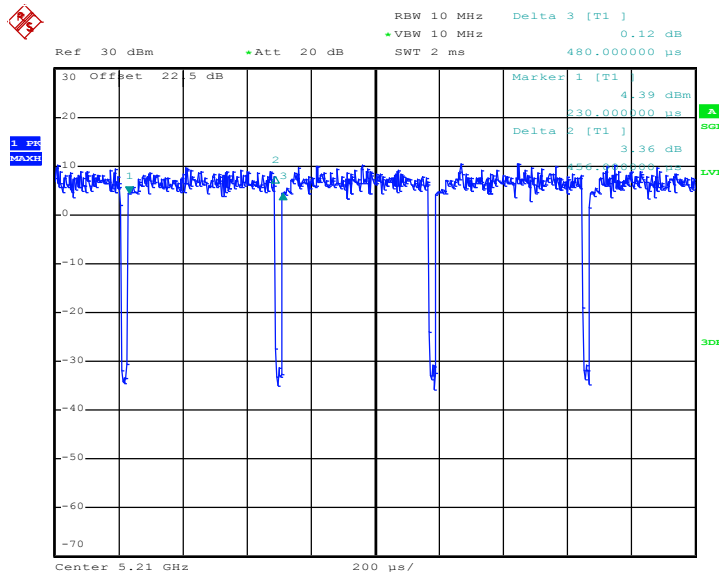

802.11n HT20

Date: 1.JUL.2016 04:25:38

802.11n HT40

Date: 5.JUL.2016 05:14:39

802.11ac VHT20

Date: 1.JUL.2016 04:39:43

802.11ac VHT40

Date: 5.JUL.2016 08:23:29

802.11ac VHT80

Date: 5.JUL.2016 05:32:03

MIMO <Ant. 1+2(1)>

802.11a

Date: 1.JUL.2016 04:19:12

802.11n HT20

Date: 1.JUL.2016 04:27:11

802.11n HT40