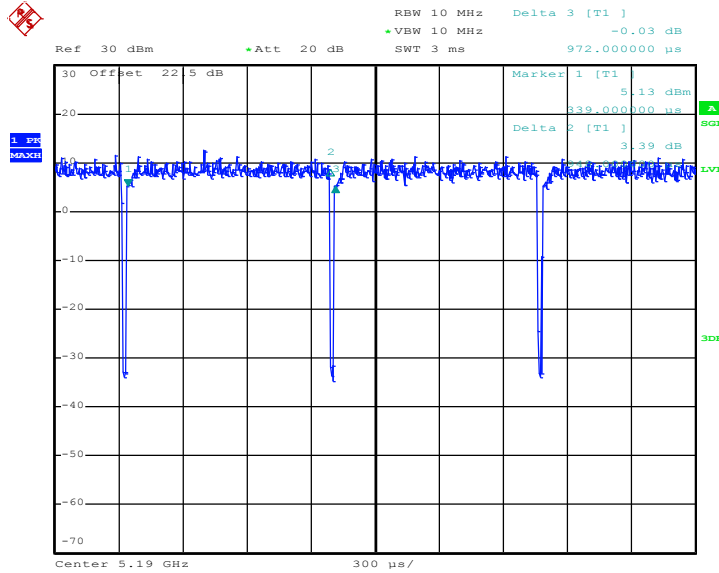

802.11n HT20

Date: 1.JUL.2016 04:25:38

802.11n HT40

Date: 5.JUL.2016 05:14:39

802.11ac VHT20

Date: 1.JUL.2016 04:39:43

802.11ac VHT40

Date: 5.JUL.2016 08:23:29