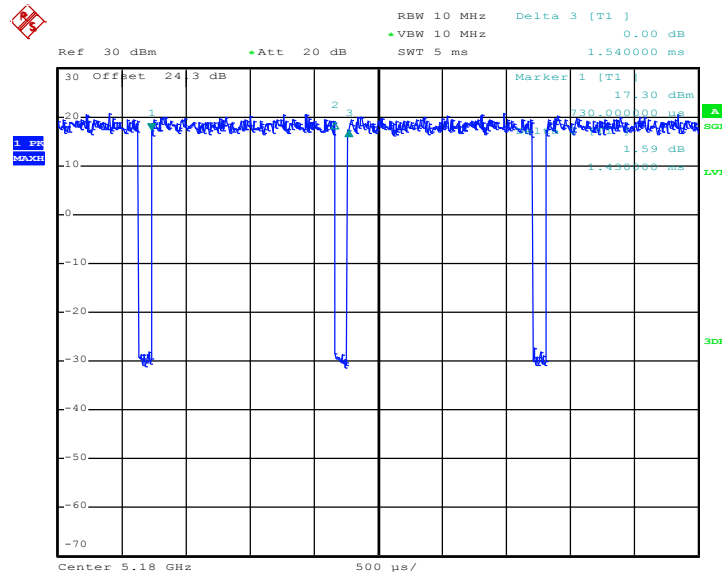

802.11ac VHT80

Date: 5.JUL.2016 05:32:03

MIMO <Ant. 1+2(1)>

802.11a

Date: 1.JUL.2016 04:19:12

802.11n HT20

Date: 1.JUL.2016 04:27:11

802.11n HT40

Date: 5.JUL.2016 05:08:09

802.11ac VHT20

Date: 1.JUL.2016 04:40:49

802.11ac VHT40

Date: 5.JUL.2016 08:21:52

802.11ac VHT80

Date: 5.JUL.2016 05:29:07

MIMO <Ant. 1+2(2)>