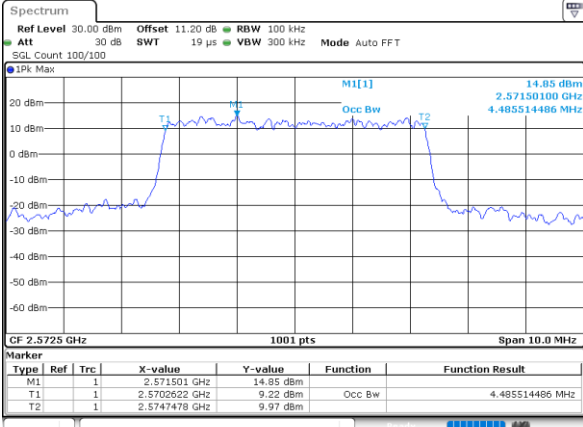

Date: 28_MAR_2020 16:57:01

Occupied Bandwidth

Mode	LTE Band 38 : 99%OBW(MHz)											
BW	1.4MHz		3MHz		5MHz		10MHz		15MHz		20MHz	
Mod.	QPSK	16QAM	QPSK	16QAM	QPSK	16QAM	QPSK	16QAM	QPSK	16QAM	QPSK	16QAM
Lowest CH	-	-	-	-	4.49	4.47	9.03	9.05	13.46	13.46	17.90	17.78
Middle CH	-	-	-	-	4.46	4.48	9.03	9.01	13.40	13.46	17.86	17.86
Highest CH	-	-	-	-	4.50	4.52	9.03	9.07	13.43	13.46	17.86	17.86
Mode	LTE Band 38 : 99%OBW(MHz)											
BW	1.4MHz		3MHz		5MHz		10MHz		15MHz		20MHz	
Mod.	64QAM		64QAM		64QAM		64QAM		64QAM		64QAM	
Lowest CH	-	-	-	-	4.48	-	9.11	-	13.43	-	17.82	-
Middle CH	-	-	-	-	4.53	-	9.05	-	13.52	-	17.90	-
Highest CH	-	-	-	-	4.51	-	9.07	-	13.46	-	17.90	-

LTE Band 38

Lowest Channel / 5MHz / QPSK

Date: 28_MAR_2020 16:39:29

Lowest Channel / 5MHz / 16QAM

Date: 28_MAR_2020 16:39:41

Middle Channel / 5MHz / QPSK

Date: 28_MAR_2020 16:40:17

Middle Channel / 5MHz / 16QAM