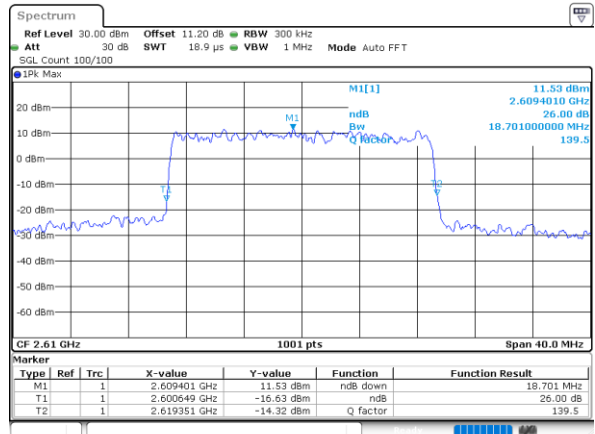

Date: 28_MAR_2020 16:56:14

Middle Channel / 15MHz / 64QAM

Date: 28_MAR_2020 16:55:25

Middle Channel / 20MHz / 64QAM

Date: 28_MAR_2020 16:56:37

Highest Channel / 15MHz / 64QAM

Date: 28_MAR_2020 16:55:49

Highest Channel / 20MHz / 64QAM

Date: 28_MAR_2020 16:57:01

Occupied Bandwidth

Mode	LTE Band 38 : 99%OBW(MHz)											
BW	1.4MHz		3MHz		5MHz		10MHz		15MHz		20MHz	
Mod.	QPSK	16QAM	QPSK	16QAM	QPSK	16QAM	QPSK	16QAM	QPSK	16QAM	QPSK	16QAM
Lowest CH	-	-	-	-	4.49	4.47	9.03	9.05	13.46	13.46	17.90	17.78
Middle CH	-	-	-	-	4.46	4.48	9.03	9.01	13.40	13.46	17.86	17.86
Highest CH	-	-	-	-	4.50	4.52	9.03	9.07	13.43	13.46	17.86	17.86
Mode	LTE Band 38 : 99%OBW(MHz)											
BW	1.4MHz		3MHz		5MHz		10MHz		15MHz		20MHz	
Mod.	64QAM		64QAM		64QAM		64QAM		64QAM		64QAM	
Lowest CH	-	-	-	-	4.48	-	9.11	-	13.43	-	17.82	-
Middle CH	-	-	-	-	4.53	-	9.05	-	13.52	-	17.90	-
Highest CH	-	-	-	-	4.51	-	9.07	-	13.46	-	17.90	-