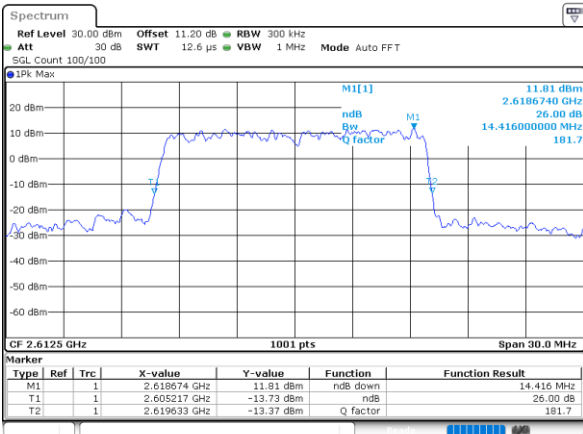

Date: 28_MAR_2020 16:56:14

Middle Channel / 15MHz / 64QAM

Date: 28_MAR_2020 16:55:25

Middle Channel / 20MHz / 64QAM

Date: 28_MAR_2020 16:56:37

Highest Channel / 15MHz / 64QAM

Date: 28_MAR_2020 16:55:49

Highest Channel / 20MHz / 64QAM

Date: 28_MAR_2020 16:57:01

Occupied Bandwidth

Mode	LTE Band 38 : 99%OBW(MHz)											
BW	1.4MHz		3MHz		5MHz		10MHz		15MHz		20MHz	
Mod.	QPSK	16QAM	QPSK	16QAM	QPSK	16QAM	QPSK	16QAM	QPSK	16QAM	QPSK	16QAM
Lowest CH	-	-	-	-	4.49	4.47	9.03	9.05	13.46	13.46	17.90	17.78
Middle CH	-	-	-	-	4.46	4.48	9.03	9.01	13.40	13.46	17.86	17.86
Highest CH	-	-	-	-	4.50	4.52	9.03	9.07	13.43	13.46	17.86	17.86
Mode	LTE Band 38 : 99%OBW(MHz)											
BW	1.4MHz		3MHz		5MHz		10MHz		15MHz		20MHz	
Mod.	64QAM		64QAM		64QAM		64QAM		64QAM		64QAM	
Lowest CH	-	-	-	-	4.48	-	9.11	-	13.43	-	17.82	-
Middle CH	-	-	-	-	4.53	-	9.05	-	13.52	-	17.90	-
Highest CH	-	-	-	-	4.51	-	9.07	-	13.46	-	17.90	-