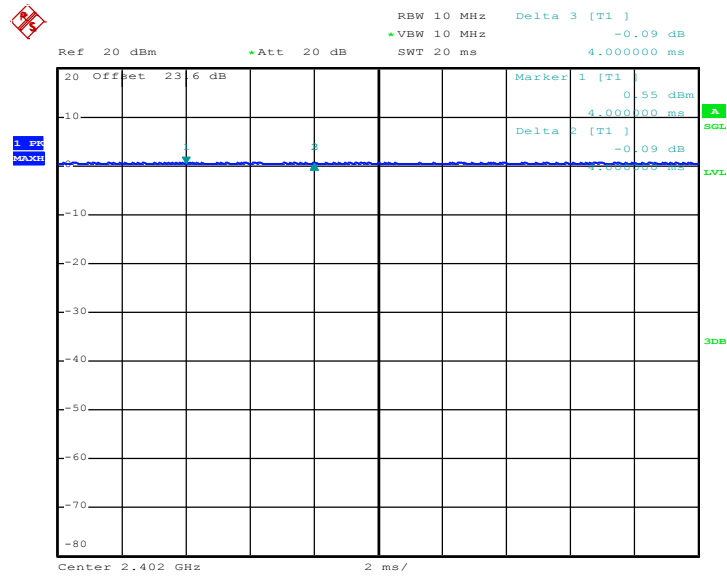

Appendix D. Duty Cycle Plots

Band	Duty Cycle(%)	T(us)	1/T(kHz)	VBW Setting
Bluetooth 4.0	100	-	-	10Hz

Bluetooth 4.0

Date: 14.JUL.2016 20:20:57