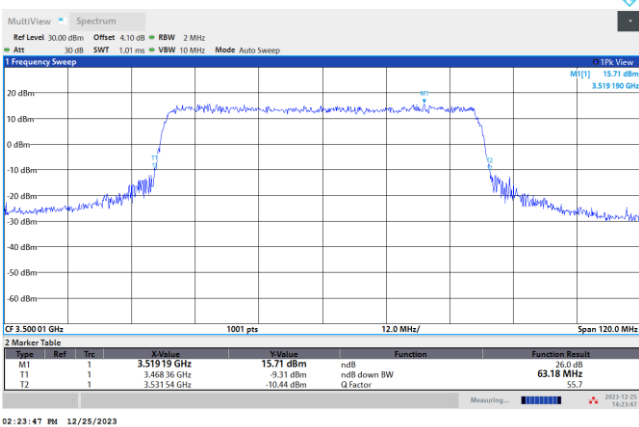

64QAM

256QAM