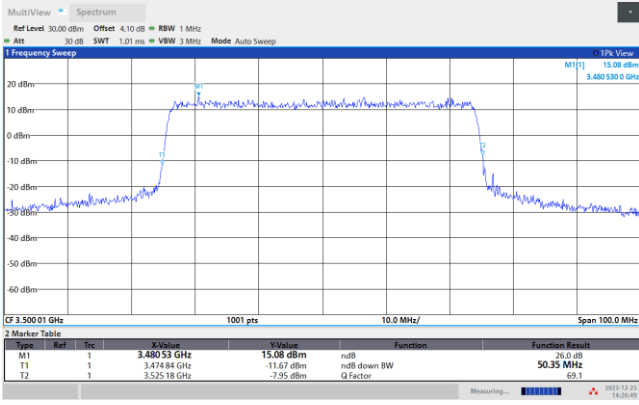

256QAM

FR1 n77 / 50MHz / CP OFDM / Middle Channel / Full RB

QPSK

16QAM

64QAM

256QAM

FR1 n77 / 60MHz / CP OFDM / Middle Channel / Full RB

QPSK