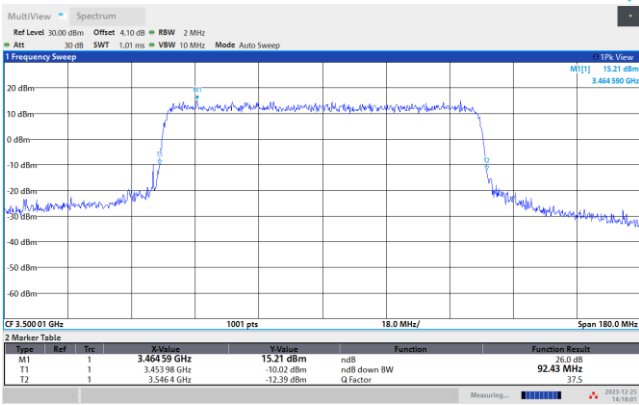

FR1 n77 / 80MHz / CP OFDM / Middle Channel / Full RB

QPSK

16QAM

64QAM

256QAM

FR1 n77 / 90MHz / CP OFDM / Middle Channel / Full RB

QPSK

16QAM