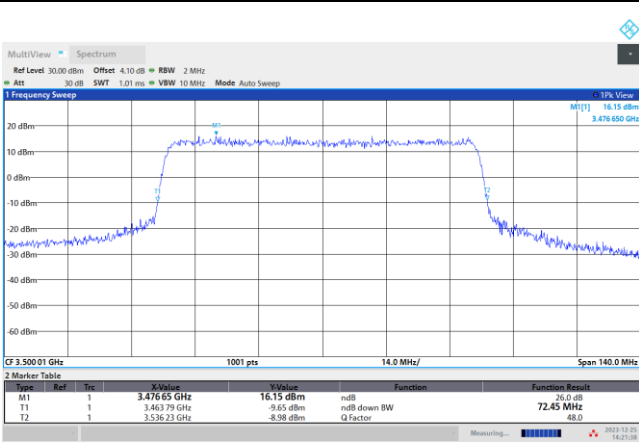

16QAM

64QAM

256QAM

FR1 n77 / 70MHz / CP OFDM / Middle Channel / Full RB

QPSK

16QAM

64QAM

256QAM