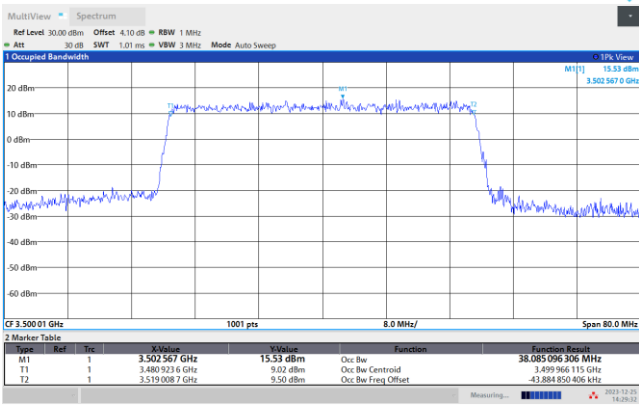

QPSK

16QAM

64QAM

256QAM

FR1 n77 / 40MHz / CP OFDM / Middle Channel / Full RB

QPSK

16QAM

64QAM