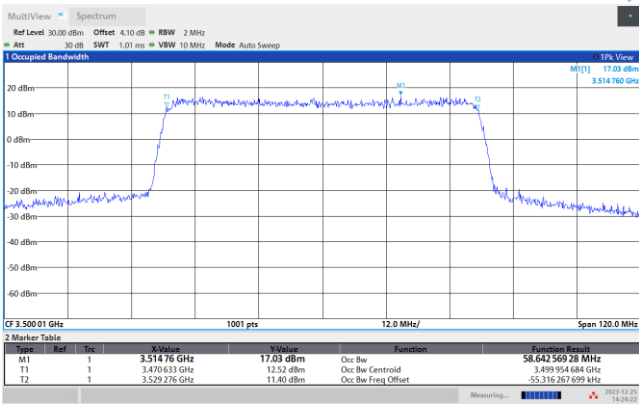

FR1 n77 / 60MHz / CP OFDM / Middle Channel / Full RB

QPSK

16QAM