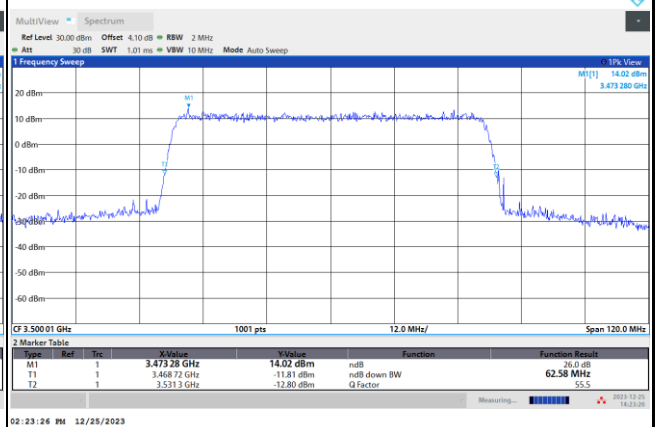

64QAM

256QAM