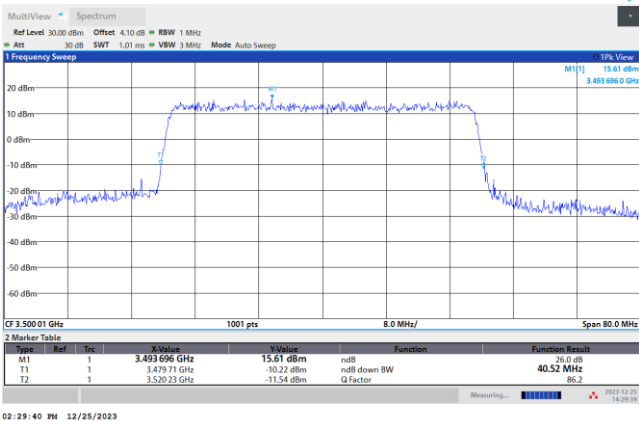

QPSK

16QAM

64QAM

256QAM

FR1 n77 / 40MHz / CP OFDM / Middle Channel / Full RB

QPSK

16QAM

64QAM