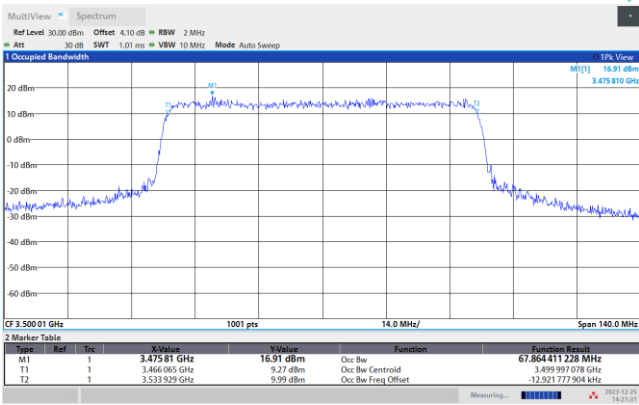

16QAM

64QAM

256QAM

FR1 n77 / 70MHz / CP OFDM / Middle Channel / Full RB

QPSK

16QAM

64QAM

256QAM