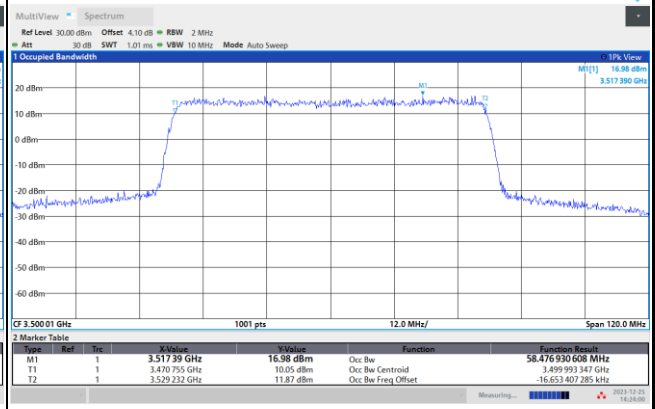

FR1 n77 / 60MHz / CP OFDM / Middle Channel / Full RB

QPSK

16QAM