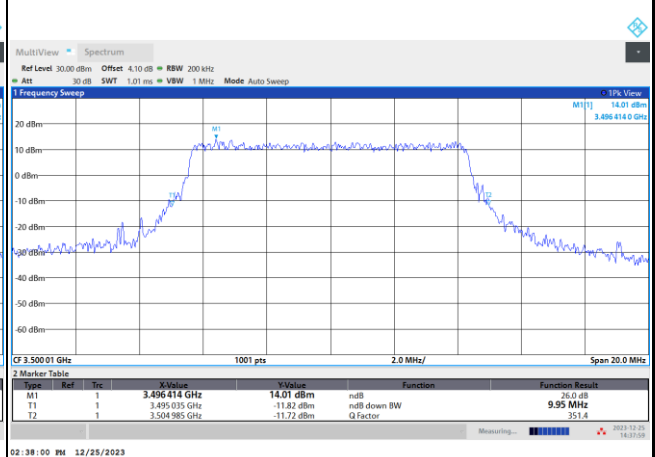

FR1 n77 / 10MHz / CP OFDM / Middle Channel / Full RB

QPSK

16QAM