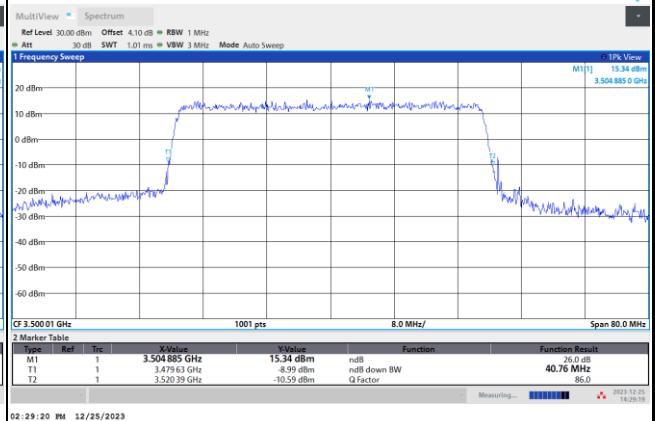

QPSK

16QAM

64QAM

256QAM

FR1 n77 / 40MHz / CP OFDM / Middle Channel / Full RB

QPSK

16QAM

64QAM