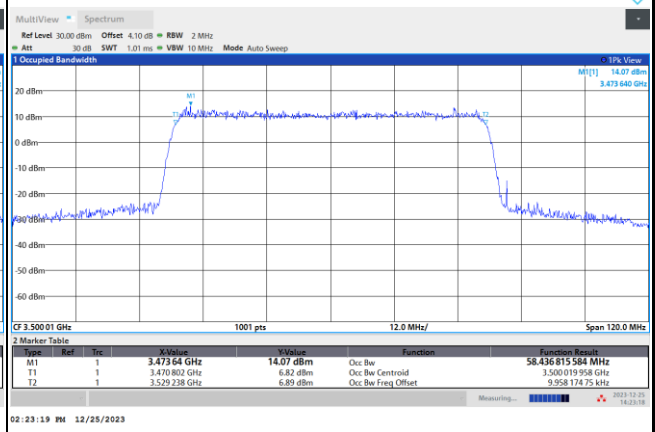

64QAM

256QAM