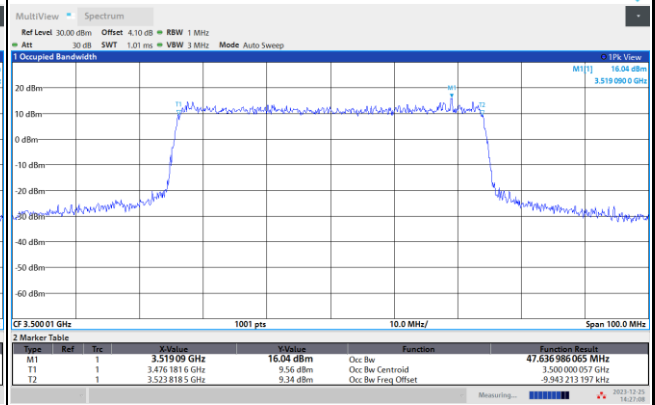

256QAM

FR1 n77 / 50MHz / CP OFDM / Middle Channel / Full RB

QPSK

16QAM

64QAM

256QAM

FR1 n77 / 60MHz / CP OFDM / Middle Channel / Full RB

QPSK