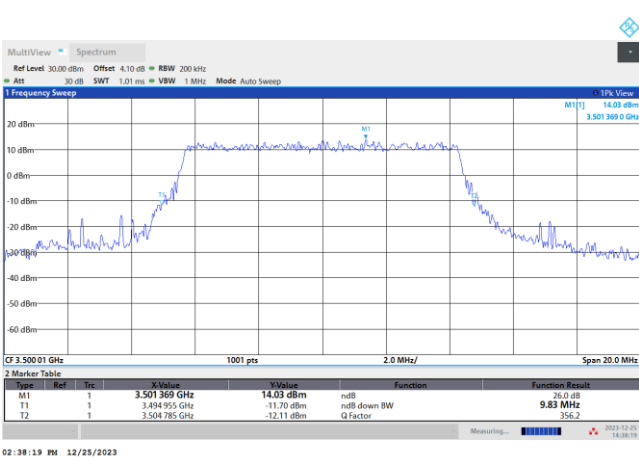

FR1 n77 / 10MHz / CP OFDM / Middle Channel / Full RB

QPSK

16QAM