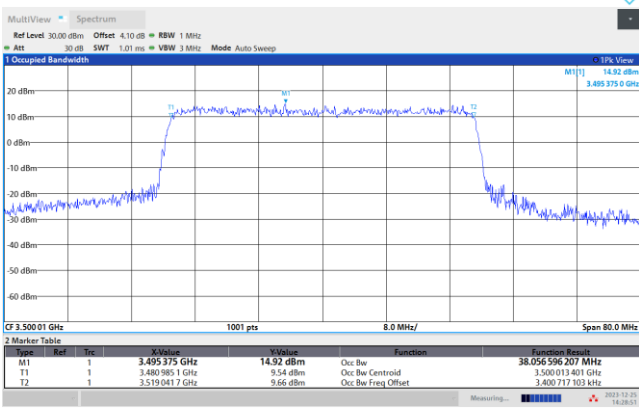

64QAM

256QAM