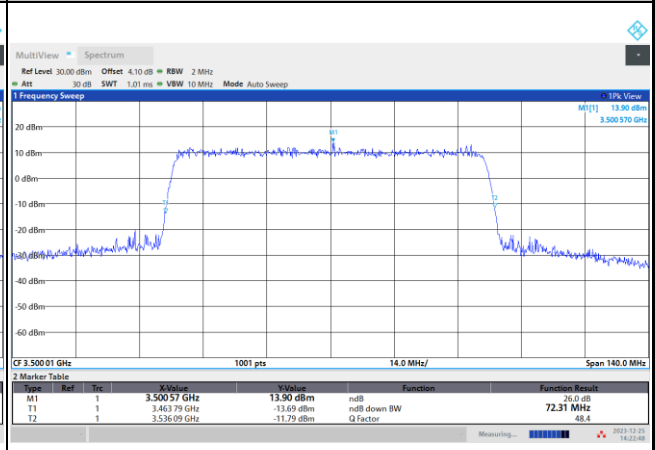

16QAM

64QAM

256QAM

FR1 n77 / 70MHz / CP OFDM / Middle Channel / Full RB

QPSK

16QAM

64QAM

256QAM