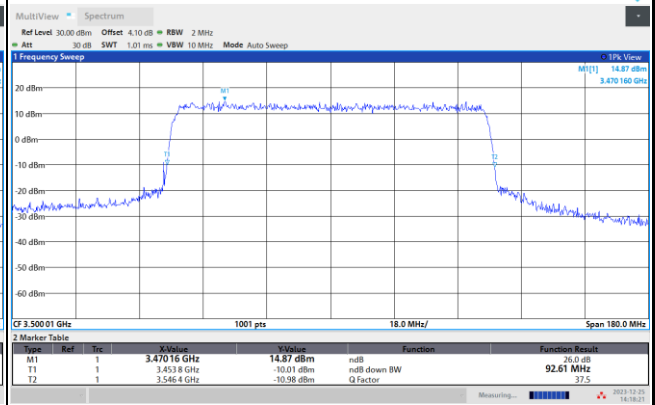

FR1 n77 / 80MHz / CP OFDM / Middle Channel / Full RB

QPSK

16QAM

64QAM

256QAM

FR1 n77 / 90MHz / CP OFDM / Middle Channel / Full RB

QPSK

16QAM