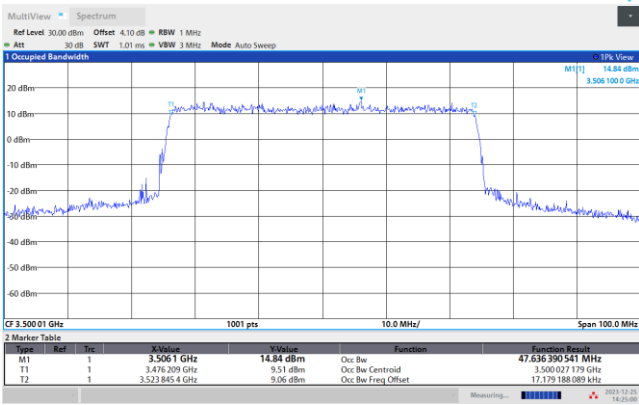

256QAM

FR1 n77 / 50MHz / CP OFDM / Middle Channel / Full RB

QPSK

16QAM

64QAM

256QAM

FR1 n77 / 60MHz / CP OFDM / Middle Channel / Full RB

QPSK