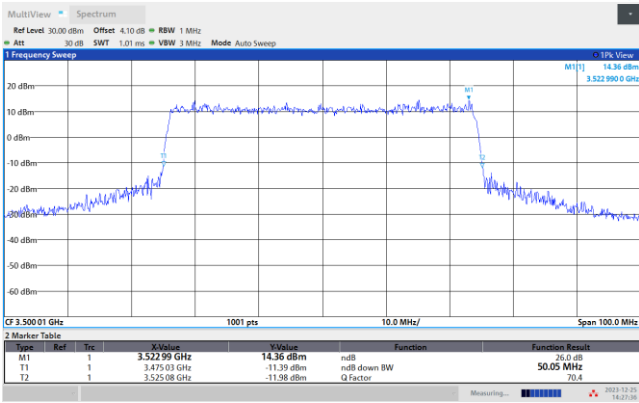

256QAM

FR1 n77 / 50MHz / CP OFDM / Middle Channel / Full RB

QPSK

16QAM

64QAM

256QAM

FR1 n77 / 60MHz / CP OFDM / Middle Channel / Full RB

QPSK