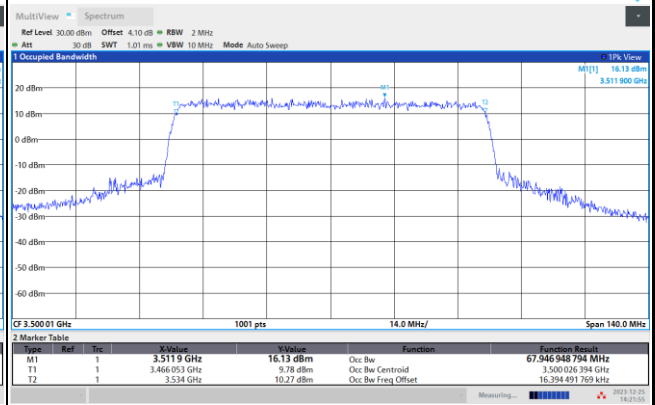

16QAM

64QAM

256QAM

FR1 n77 / 70MHz / CP OFDM / Middle Channel / Full RB

QPSK

16QAM

64QAM

256QAM