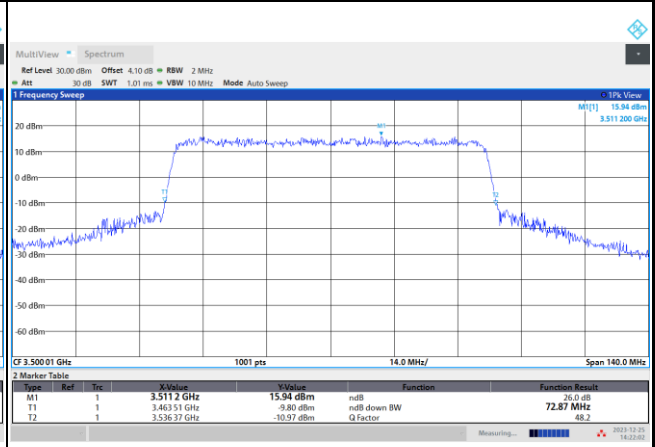

16QAM

64QAM

256QAM

FR1 n77 / 70MHz / CP OFDM / Middle Channel / Full RB

QPSK

16QAM

64QAM

256QAM