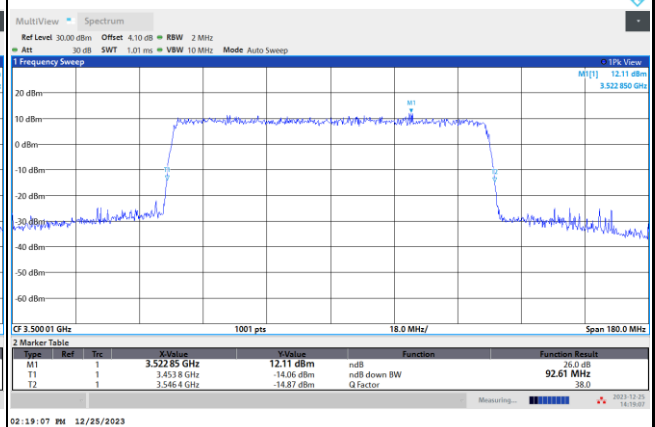

64QAM

256QAM