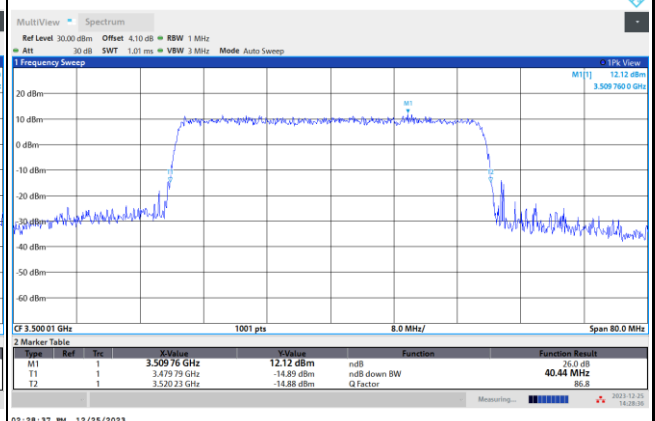

64QAM

256QAM