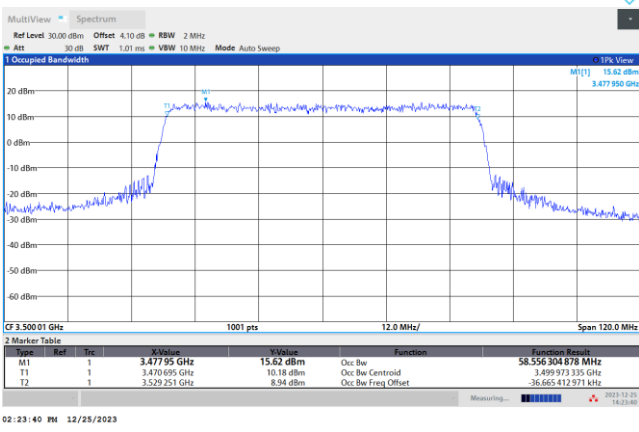

64QAM

256QAM