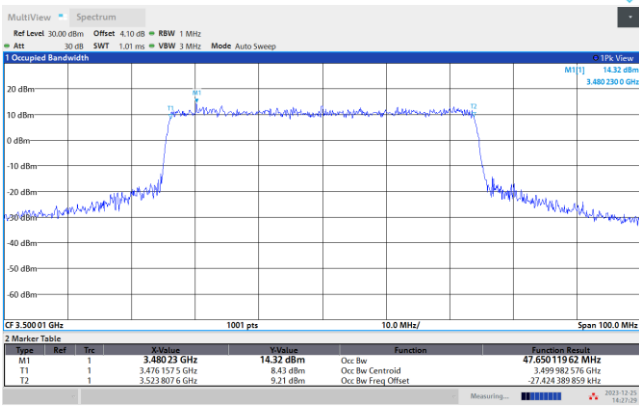

256QAM

FR1 n77 / 50MHz / CP OFDM / Middle Channel / Full RB

QPSK

16QAM

64QAM

256QAM

FR1 n77 / 60MHz / CP OFDM / Middle Channel / Full RB

QPSK