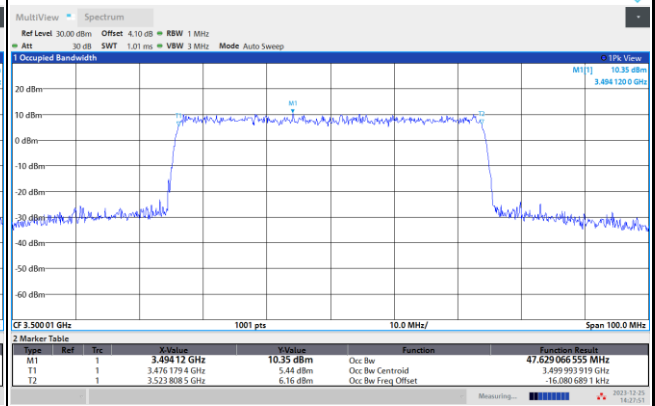

256QAM

FR1 n77 / 50MHz / CP OFDM / Middle Channel / Full RB

QPSK

16QAM

64QAM

256QAM

FR1 n77 / 60MHz / CP OFDM / Middle Channel / Full RB

QPSK