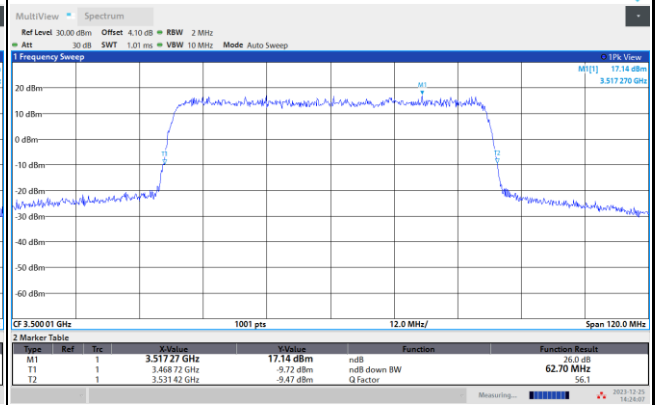

FR1 n77 / 60MHz / CP OFDM / Middle Channel / Full RB

QPSK

16QAM