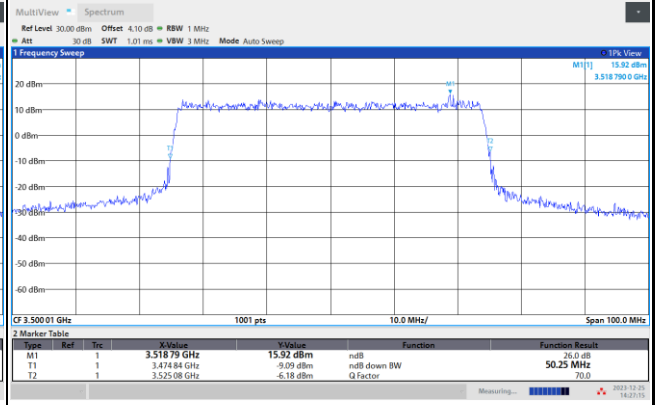

256QAM

FR1 n77 / 50MHz / CP OFDM / Middle Channel / Full RB

QPSK

16QAM

64QAM

256QAM

FR1 n77 / 60MHz / CP OFDM / Middle Channel / Full RB

QPSK