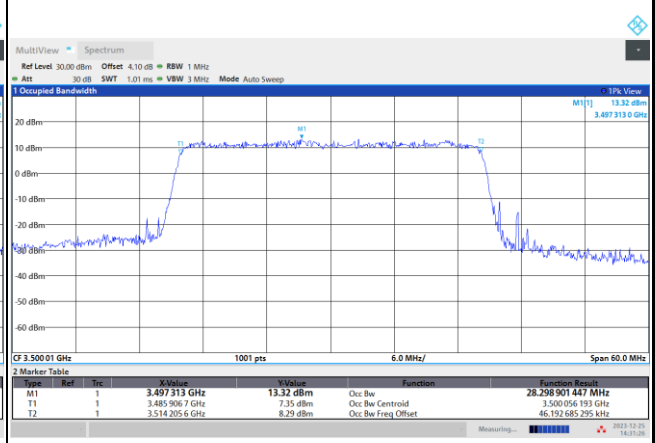

QPSK

16QAM

64QAM

256QAM

FR1 n77 / 40MHz / CP OFDM / Middle Channel / Full RB

QPSK

16QAM

64QAM