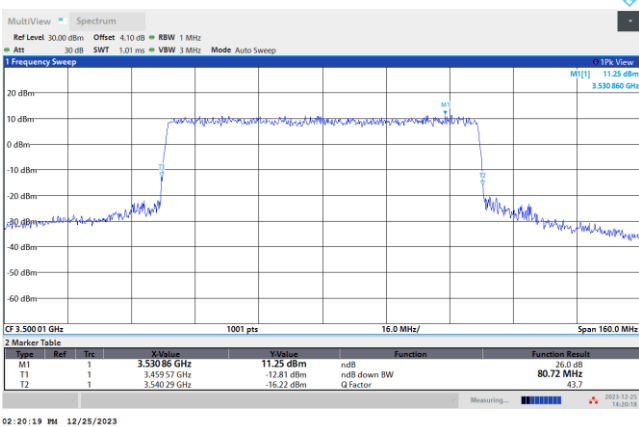

FR1 n77 / 80MHz / CP OFDM / Middle Channel / Full RB

QPSK

16QAM

64QAM

256QAM

FR1 n77 / 90MHz / CP OFDM / Middle Channel / Full RB

QPSK

16QAM