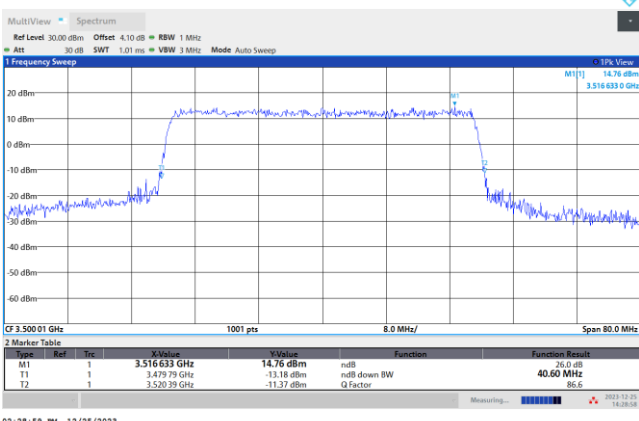

64QAM

256QAM