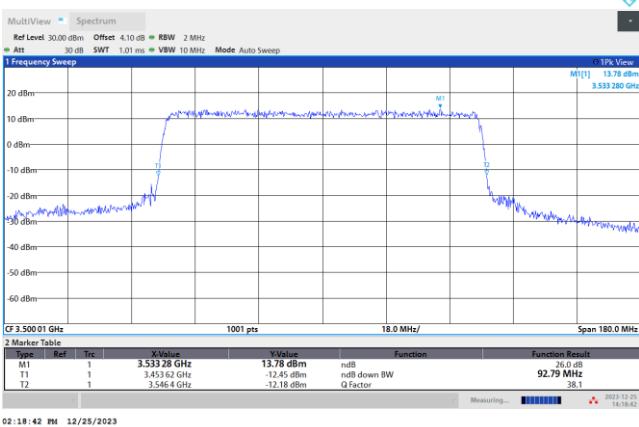

64QAM

256QAM