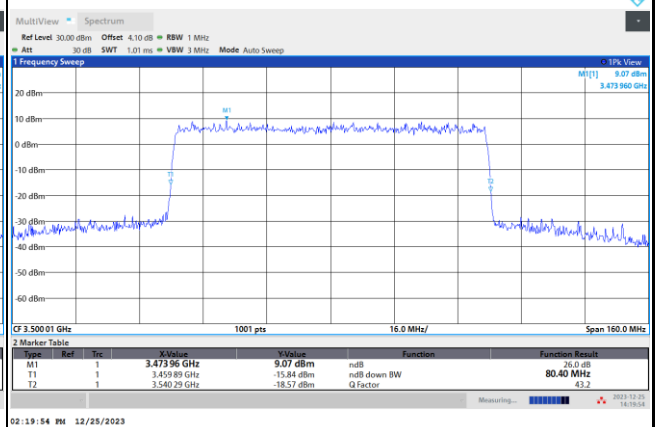

FR1 n77 / 80MHz / CP OFDM / Middle Channel / Full RB

QPSK

16QAM

64QAM

256QAM

FR1 n77 / 90MHz / CP OFDM / Middle Channel / Full RB

QPSK

16QAM