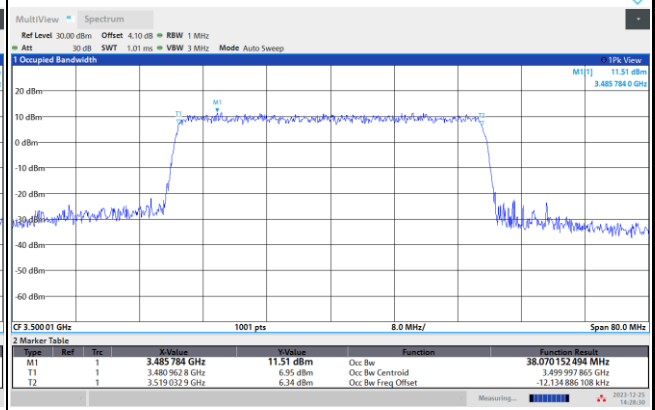

64QAM

256QAM