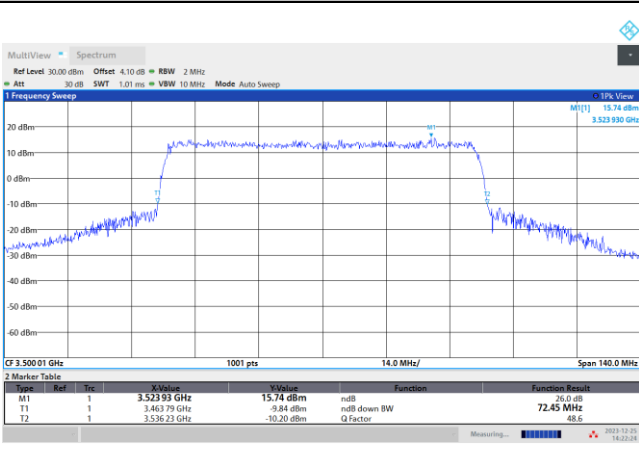

16QAM

64QAM

256QAM

FR1 n77 / 70MHz / CP OFDM / Middle Channel / Full RB

QPSK

16QAM

64QAM

256QAM