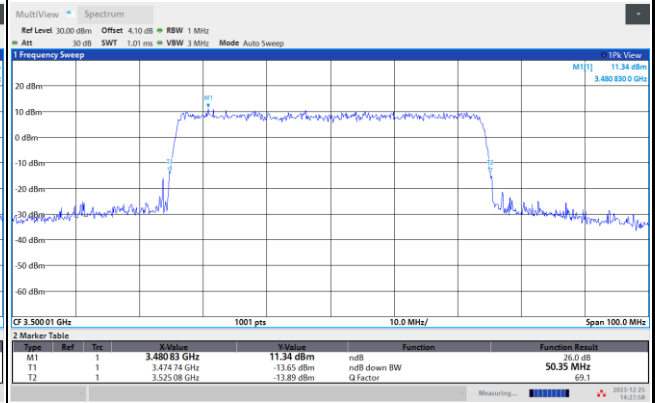

256QAM

FR1 n77 / 50MHz / CP OFDM / Middle Channel / Full RB

QPSK

16QAM

64QAM

256QAM

FR1 n77 / 60MHz / CP OFDM / Middle Channel / Full RB

QPSK