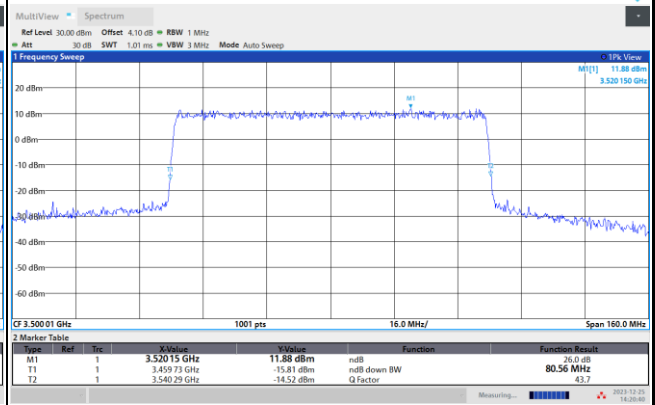

FR1 n77 / 80MHz / CP OFDM / Middle Channel / Full RB

QPSK

16QAM