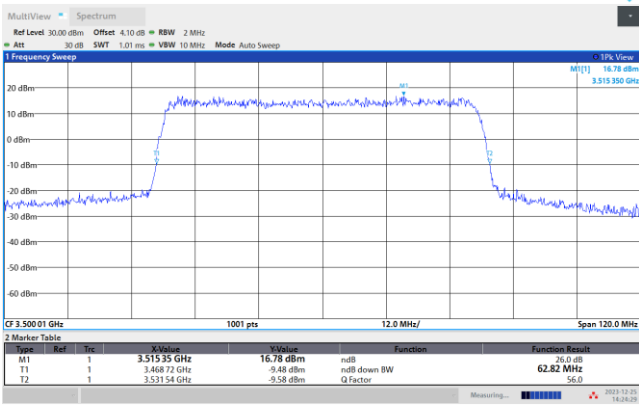

FR1 n77 / 60MHz / CP OFDM / Middle Channel / Full RB

QPSK

16QAM