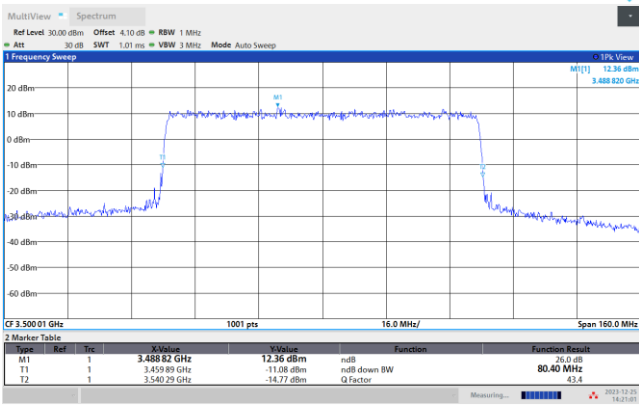

FR1 n77 / 80MHz / CP OFDM / Middle Channel / Full RB

QPSK

16QAM