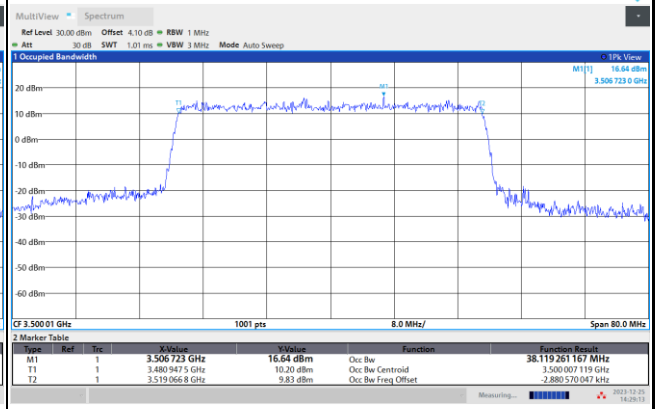

QPSK

16QAM

64QAM

256QAM

FR1 n77 / 40MHz / CP OFDM / Middle Channel / Full RB

QPSK

16QAM

64QAM