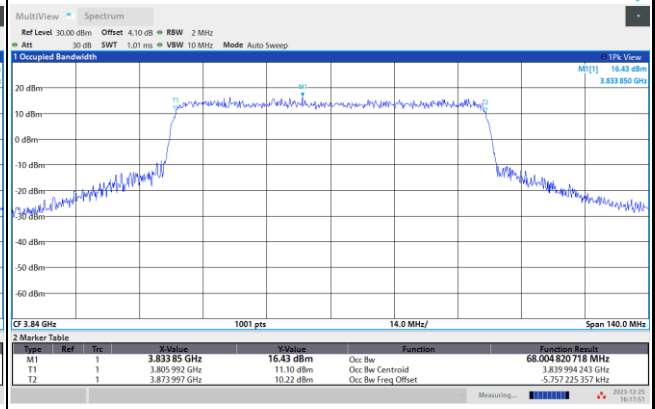

16QAM

64QAM

256QAM

FR1 n77 / 70MHz / CP OFDM / Middle Channel / Full RB

QPSK

16QAM

64QAM

256QAM