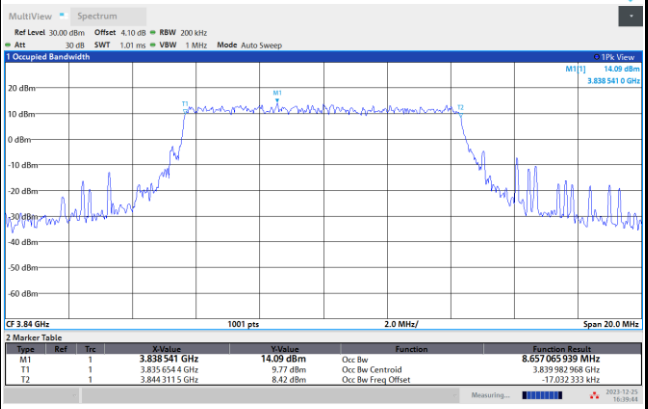

FR1 n77 / 10MHz / CP OFDM / Middle Channel / Full RB

QPSK

16QAM