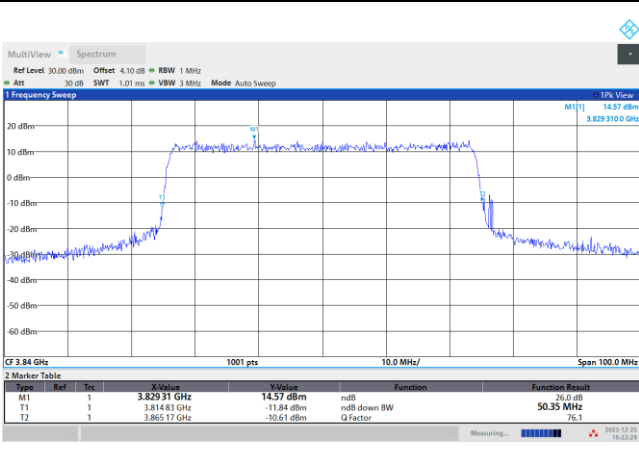

FR1 n77 / 50MHz / CP OFDM / Middle Channel / Full RB

QPSK