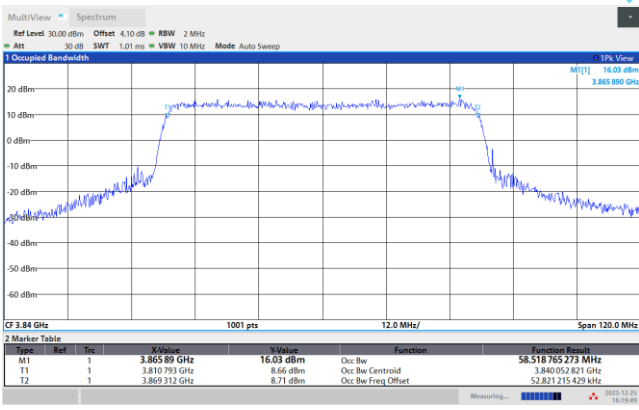

64QAM

256QAM