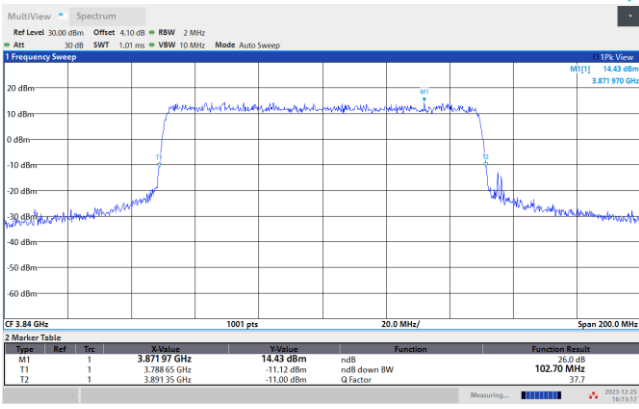

FR1 n77 / 100MHz / CP OFDM / Middle Channel / Full RB

QPSK

16QAM