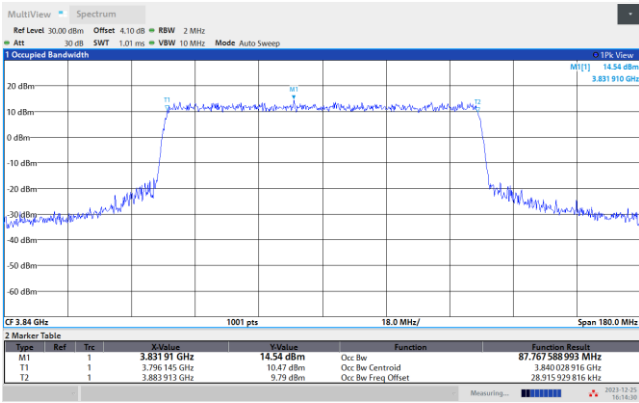

64QAM

256QAM