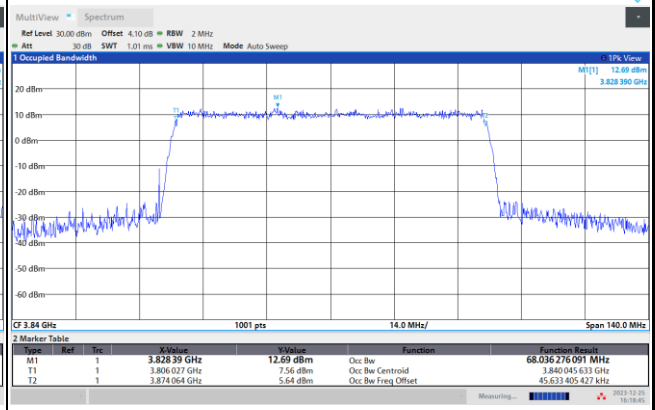

16QAM

64QAM

256QAM

FR1 n77 / 70MHz / CP OFDM / Middle Channel / Full RB

QPSK

16QAM

64QAM

256QAM