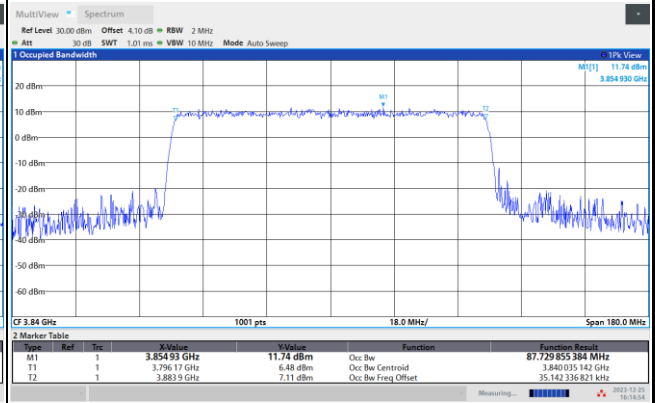

64QAM

256QAM