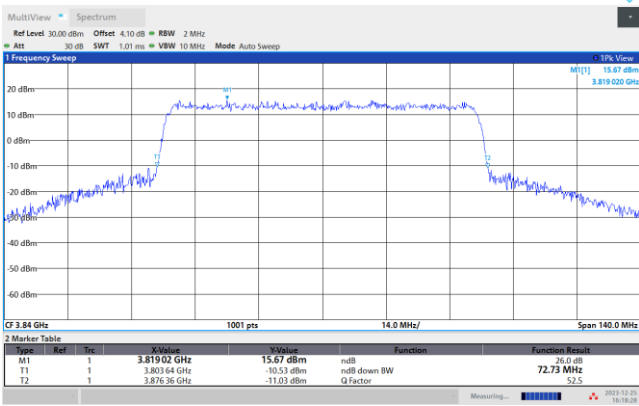

16QAM

64QAM

256QAM

FR1 n77 / 70MHz / CP OFDM / Middle Channel / Full RB

QPSK

16QAM

64QAM

256QAM