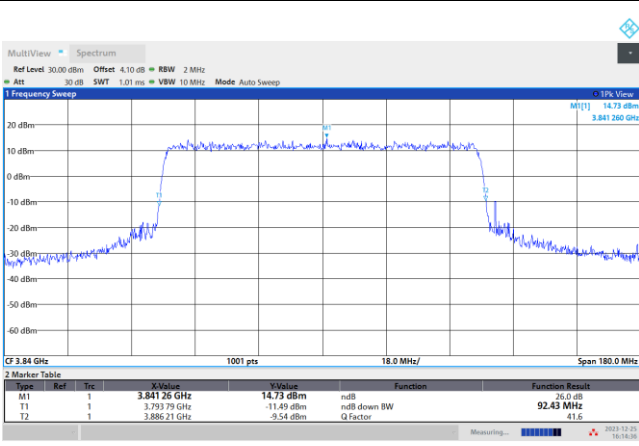

04:15:49 PM 12/25/2023

FR1 n77 / 90MHz / CP OFDM / Middle Channel / Full RB

QPSK

16QAM

64QAM

256QAM

FR1 n77 / 100MHz / CP OFDM / Middle Channel / Full RB

QPSK