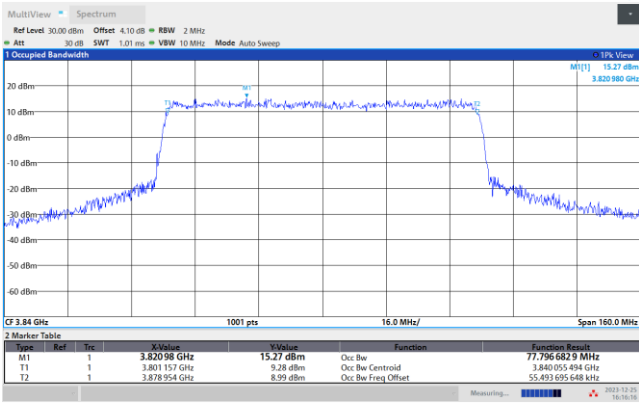

FR1 n77 / 80MHz / CP OFDM / Middle Channel / Full RB

QPSK

16QAM

64QAM

256QAM

FR1 n77 / 90MHz / CP OFDM / Middle Channel / Full RB

QPSK

16QAM