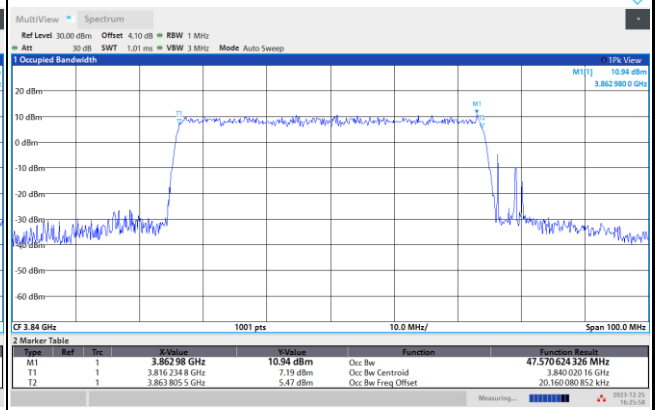

256QAM

FR1 n77 / 50MHz / CP OFDM / Middle Channel / Full RB

QPSK

16QAM

64QAM

256QAM

FR1 n77 / 60MHz / CP OFDM / Middle Channel / Full RB

QPSK