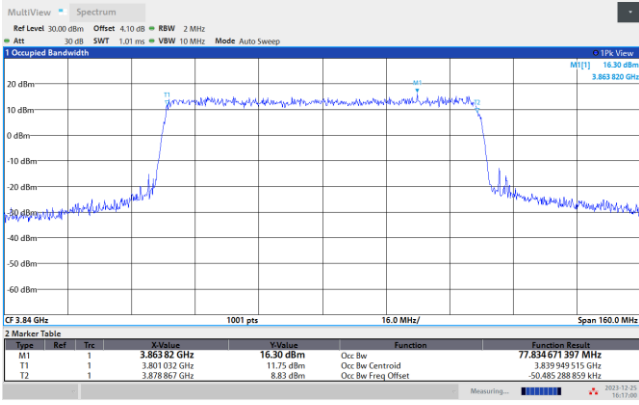

FR1 n77 / 80MHz / CP OFDM / Middle Channel / Full RB

QPSK

16QAM