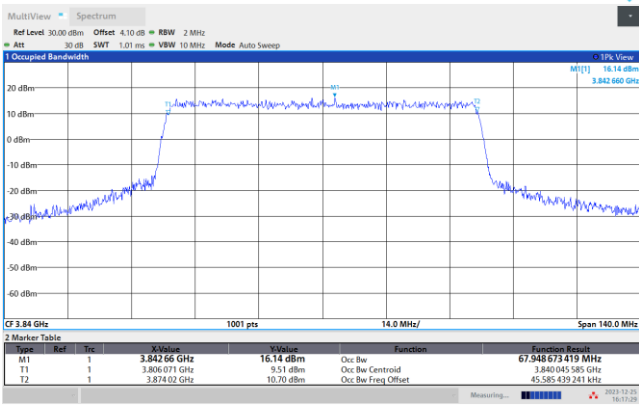

16QAM

64QAM

256QAM

FR1 n77 / 70MHz / CP OFDM / Middle Channel / Full RB

QPSK

16QAM

64QAM

256QAM