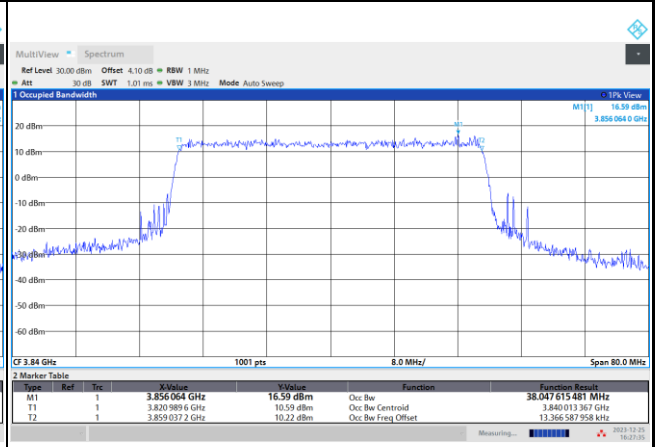

QPSK

16QAM

64QAM

256QAM

FR1 n77 / 40MHz / CP OFDM / Middle Channel / Full RB

QPSK

16QAM

64QAM