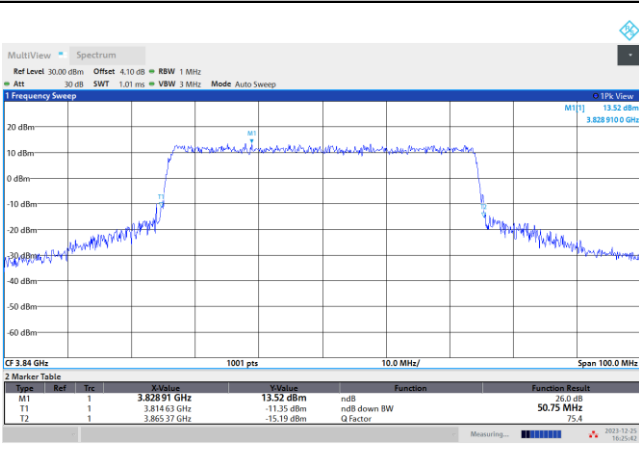

256QAM

FR1 n77 / 50MHz / CP OFDM / Middle Channel / Full RB

QPSK

16QAM

64QAM

256QAM

FR1 n77 / 60MHz / CP OFDM / Middle Channel / Full RB

QPSK