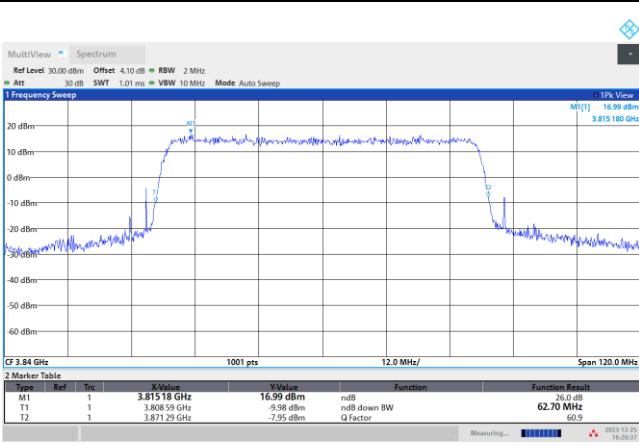

FR1 n77 / 60MHz / CP OFDM / Middle Channel / Full RB

QPSK

16QAM