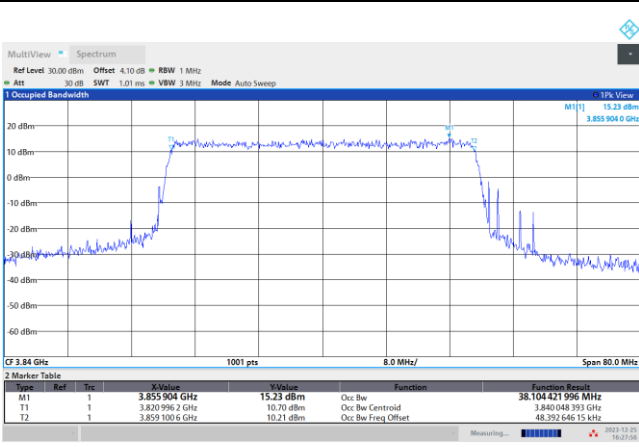

QPSK

16QAM

64QAM

256QAM

FR1 n77 / 40MHz / CP OFDM / Middle Channel / Full RB

QPSK

16QAM

64QAM