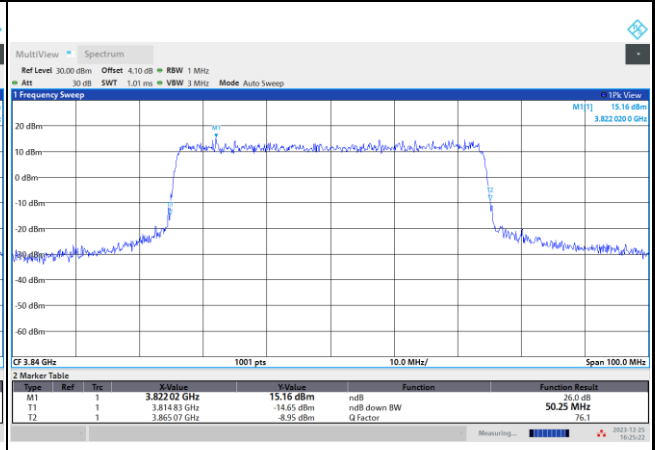

256QAM

FR1 n77 / 50MHz / CP OFDM / Middle Channel / Full RB

QPSK

16QAM

64QAM

256QAM

FR1 n77 / 60MHz / CP OFDM / Middle Channel / Full RB

QPSK