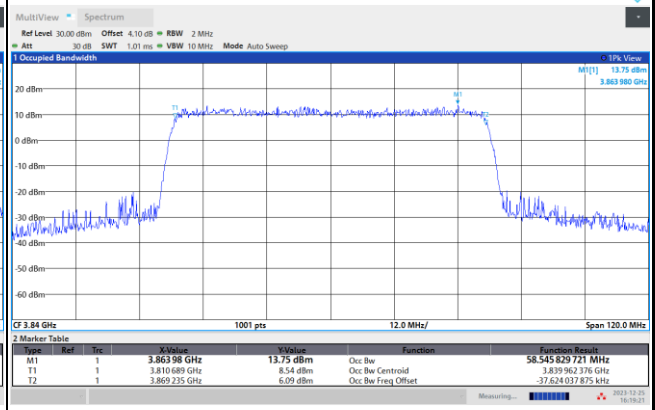

64QAM

256QAM