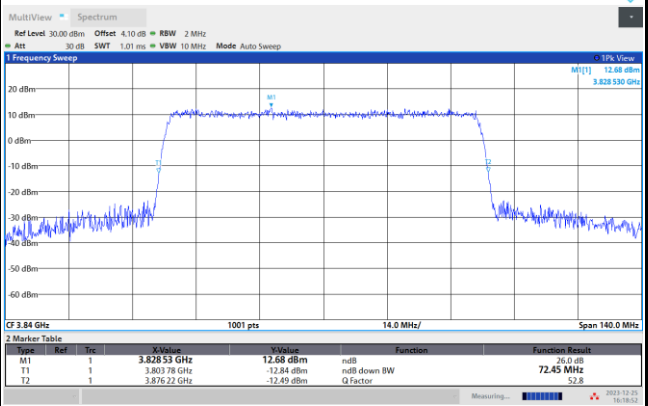

16QAM

64QAM

256QAM

FR1 n77 / 70MHz / CP OFDM / Middle Channel / Full RB

QPSK

16QAM

64QAM

256QAM