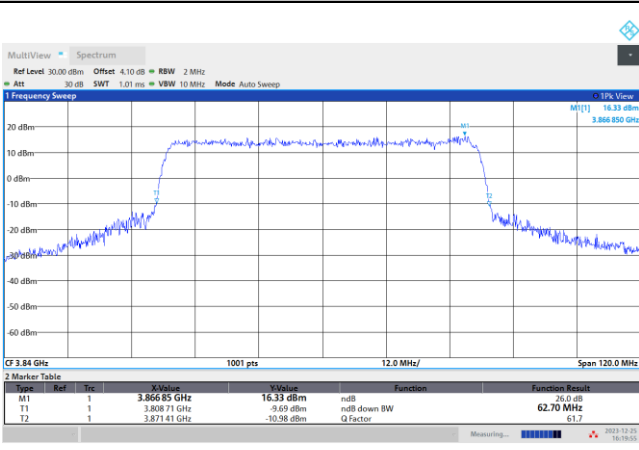

64QAM

256QAM