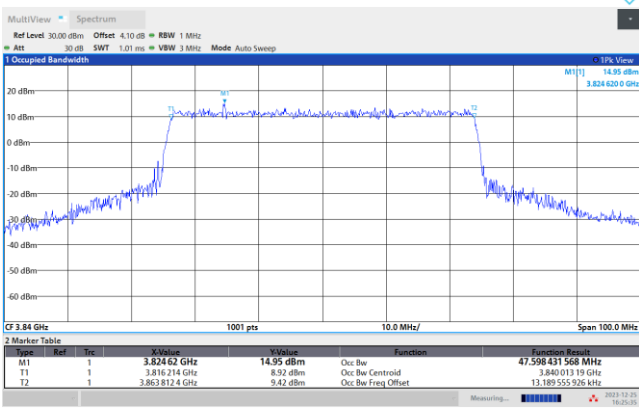

256QAM

FR1 n77 / 50MHz / CP OFDM / Middle Channel / Full RB

QPSK

16QAM

64QAM

256QAM

FR1 n77 / 60MHz / CP OFDM / Middle Channel / Full RB

QPSK