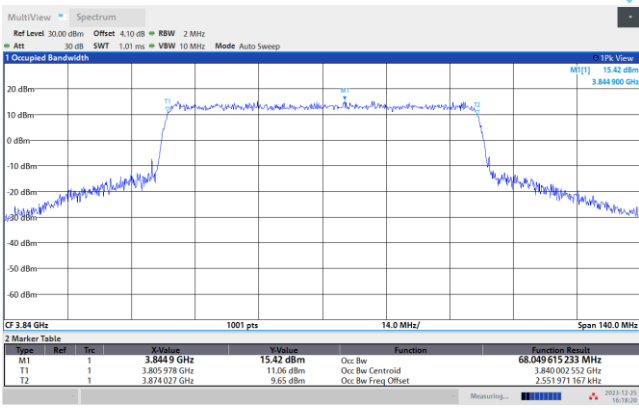

16QAM

64QAM

256QAM

FR1 n77 / 70MHz / CP OFDM / Middle Channel / Full RB

QPSK

16QAM

64QAM

256QAM