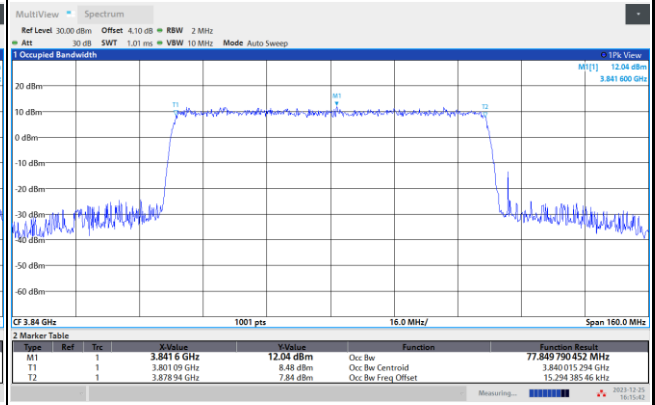

FR1 n77 / 80MHz / CP OFDM / Middle Channel / Full RB

QPSK

16QAM

64QAM

256QAM

FR1 n77 / 90MHz / CP OFDM / Middle Channel / Full RB

QPSK

16QAM