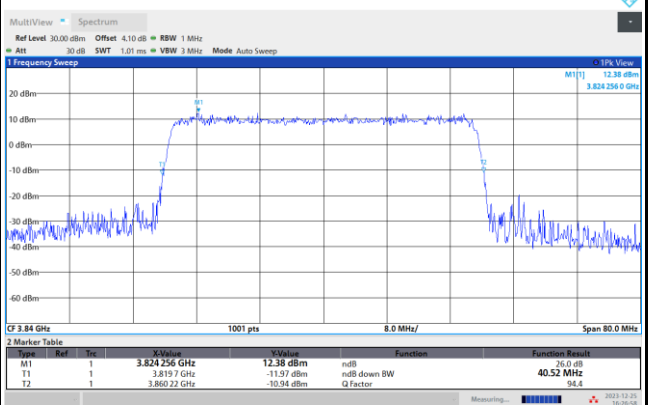

64QAM

256QAM