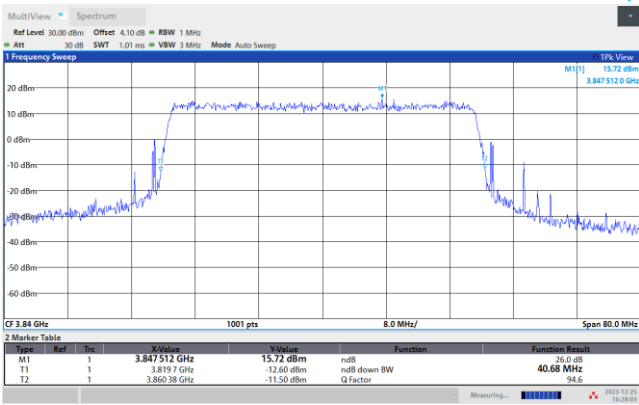

QPSK

16QAM

64QAM

256QAM

FR1 n77 / 40MHz / CP OFDM / Middle Channel / Full RB

QPSK

16QAM

64QAM