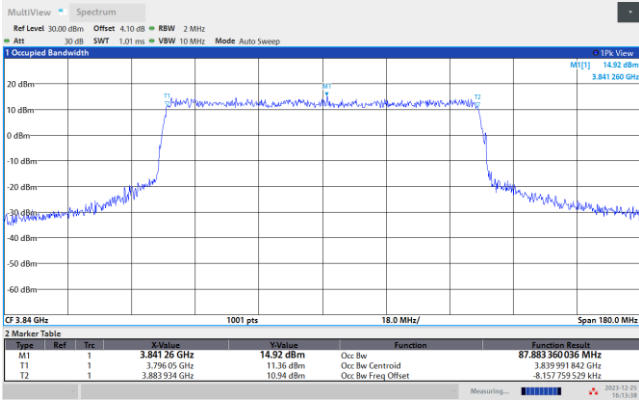

FR1 n77 / 80MHz / CP OFDM / Middle Channel / Full RB

QPSK

16QAM

64QAM

256QAM

FR1 n77 / 90MHz / CP OFDM / Middle Channel / Full RB

QPSK

16QAM