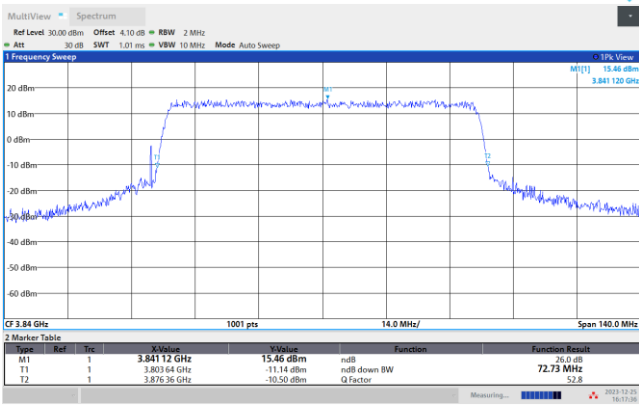

16QAM

64QAM

256QAM

FR1 n77 / 70MHz / CP OFDM / Middle Channel / Full RB

QPSK

16QAM

64QAM

256QAM