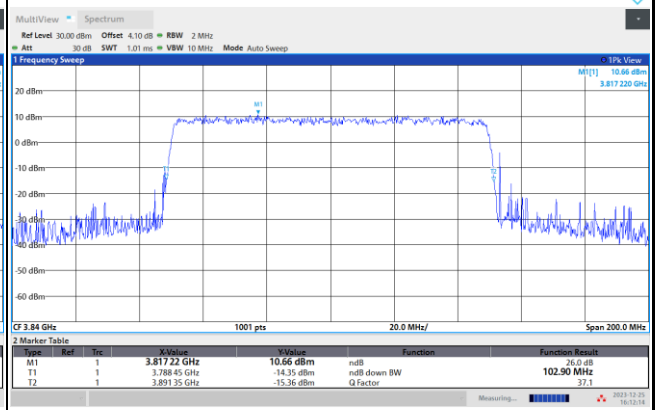

64QAM

256QAM