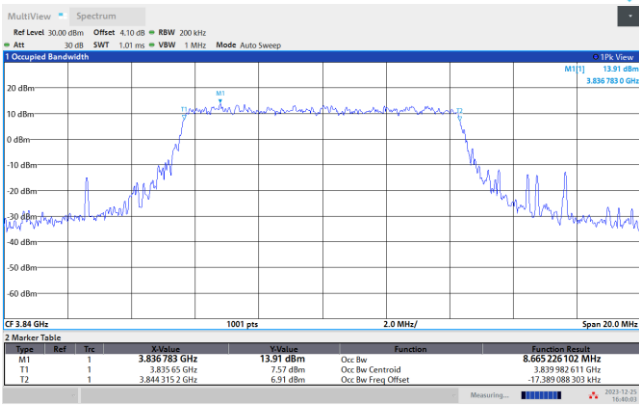

FR1 n77 / 10MHz / CP OFDM / Middle Channel / Full RB

QPSK

16QAM