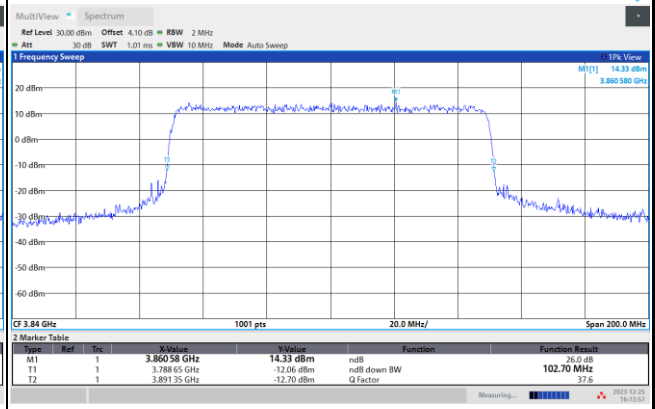

FR1 n77 / 100MHz / CP OFDM / Middle Channel / Full RB

QPSK

16QAM