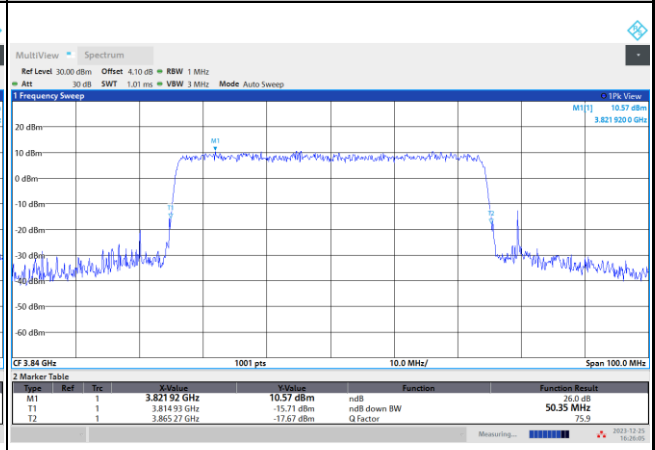

256QAM

FR1 n77 / 50MHz / CP OFDM / Middle Channel / Full RB

QPSK

16QAM

64QAM

256QAM

FR1 n77 / 60MHz / CP OFDM / Middle Channel / Full RB

QPSK