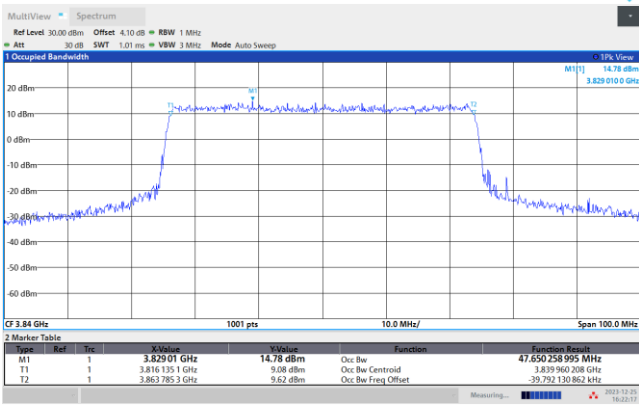

256QAM

FR1 n77 / 50MHz / CP OFDM / Middle Channel / Full RB

QPSK

16QAM

64QAM

256QAM

FR1 n77 / 60MHz / CP OFDM / Middle Channel / Full RB

QPSK