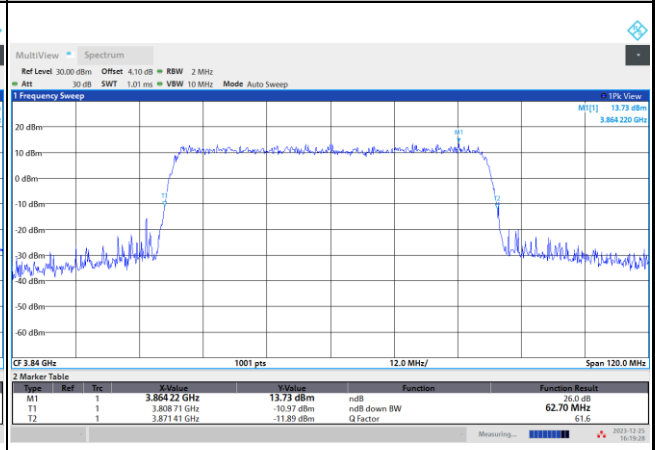

64QAM

256QAM