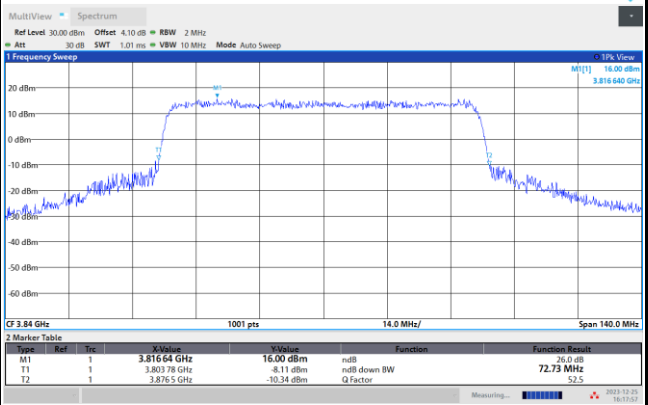

16QAM

64QAM

256QAM

FR1 n77 / 70MHz / CP OFDM / Middle Channel / Full RB

QPSK

16QAM

64QAM

256QAM