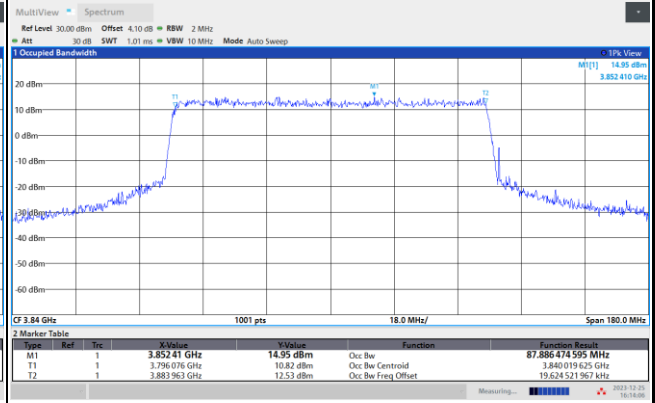

FR1 n77 / 80MHz / CP OFDM / Middle Channel / Full RB

QPSK

16QAM

64QAM

256QAM

FR1 n77 / 90MHz / CP OFDM / Middle Channel / Full RB

QPSK

16QAM