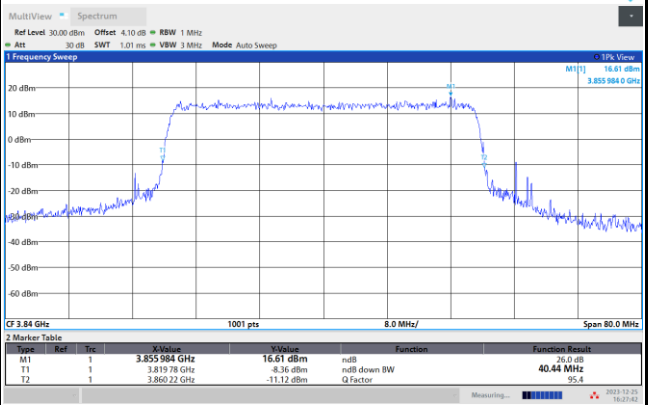

QPSK

16QAM

64QAM

256QAM

FR1 n77 / 40MHz / CP OFDM / Middle Channel / Full RB

QPSK

16QAM

64QAM