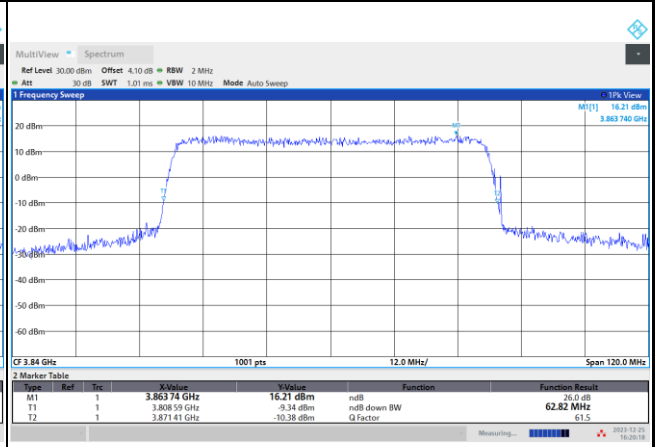

FR1 n77 / 60MHz / CP OFDM / Middle Channel / Full RB

QPSK

16QAM