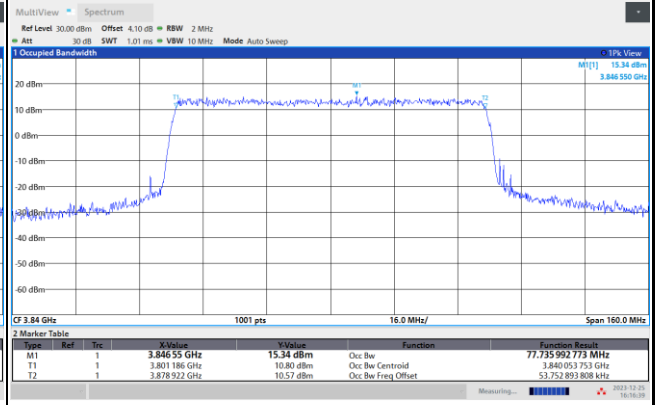

FR1 n77 / 80MHz / CP OFDM / Middle Channel / Full RB

QPSK

16QAM