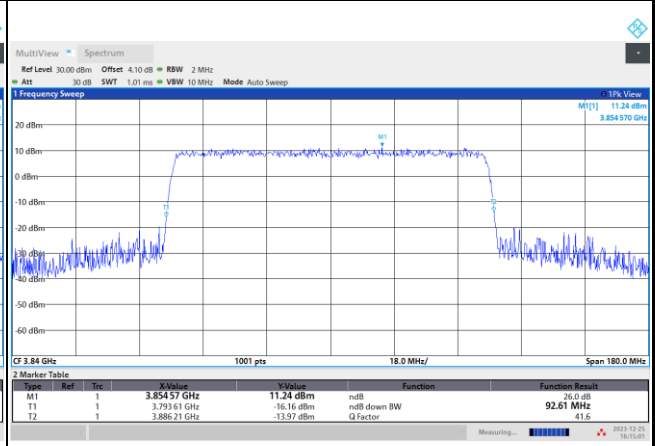

04:15:49 PM 12/25/2023

FR1 n77 / 90MHz / CP OFDM / Middle Channel / Full RB

QPSK

16QAM

64QAM

256QAM

FR1 n77 / 100MHz / CP OFDM / Middle Channel / Full RB

QPSK