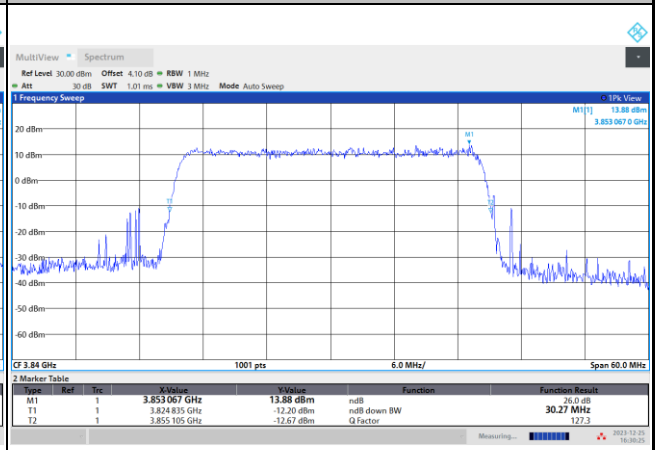

QPSK

16QAM

64QAM

256QAM

FR1 n77 / 40MHz / CP OFDM / Middle Channel / Full RB

QPSK

16QAM

64QAM