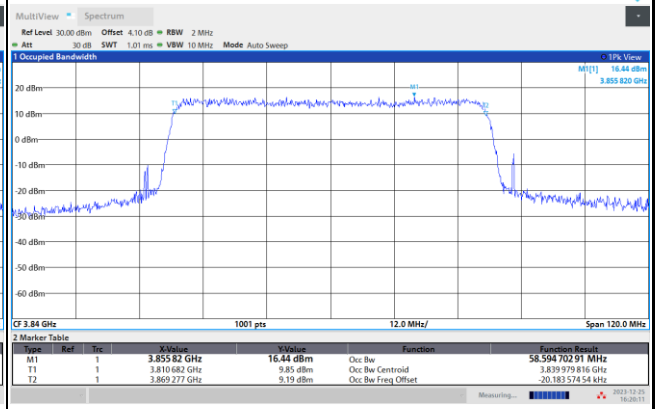

FR1 n77 / 60MHz / CP OFDM / Middle Channel / Full RB

QPSK

16QAM