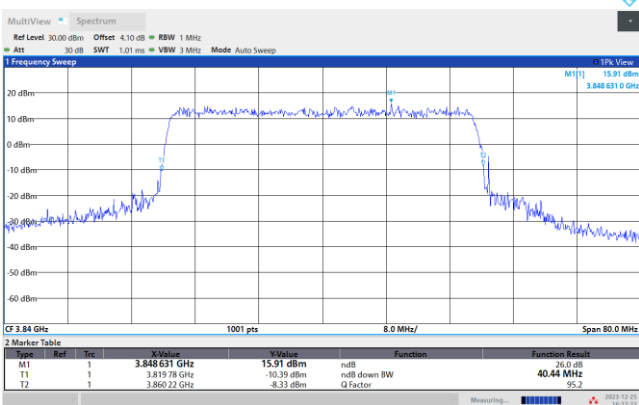

64QAM

256QAM