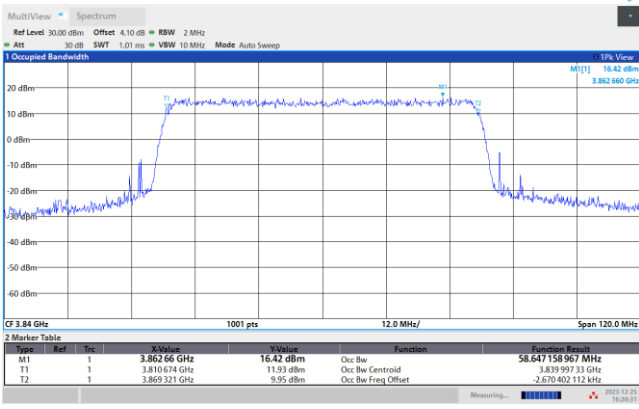

FR1 n77 / 60MHz / CP OFDM / Middle Channel / Full RB

QPSK

16QAM