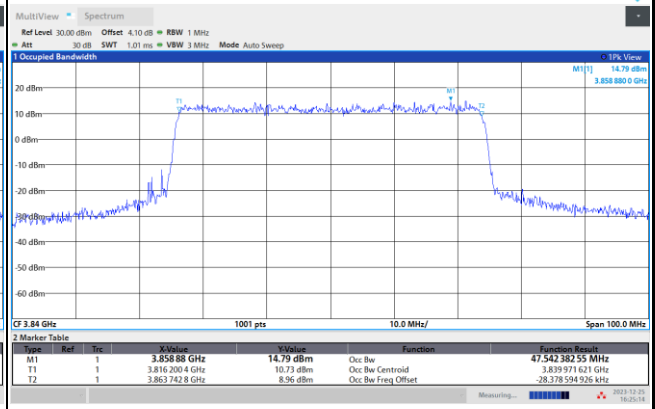

256QAM

FR1 n77 / 50MHz / CP OFDM / Middle Channel / Full RB

QPSK

16QAM

64QAM

256QAM

FR1 n77 / 60MHz / CP OFDM / Middle Channel / Full RB

QPSK