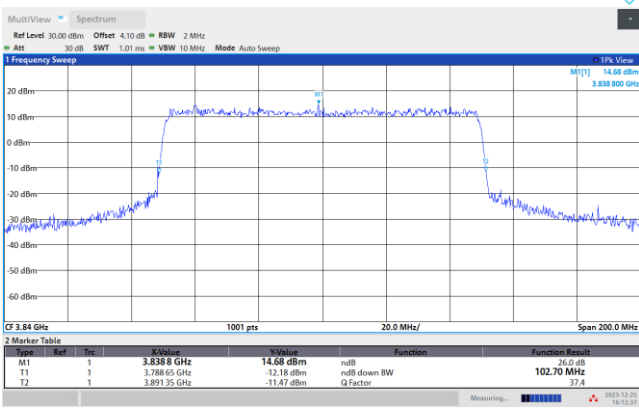

64QAM

256QAM