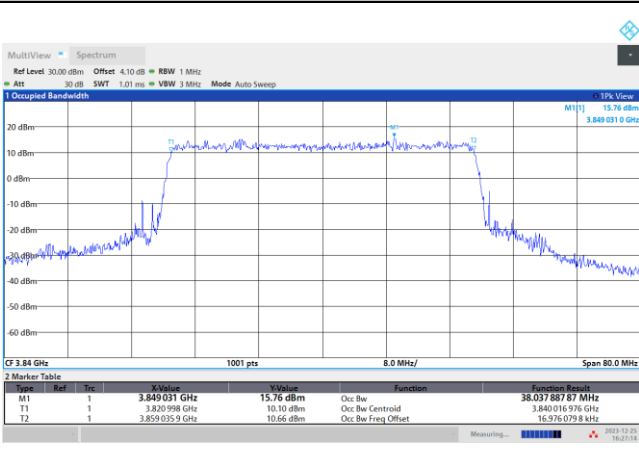

QPSK

16QAM

64QAM

256QAM

FR1 n77 / 40MHz / CP OFDM / Middle Channel / Full RB

QPSK

16QAM

64QAM