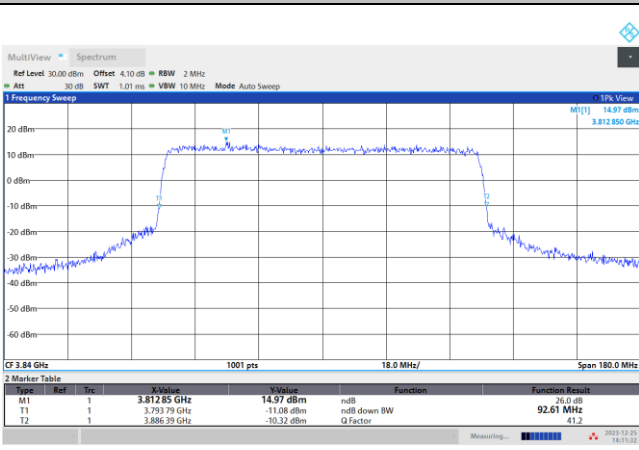

FR1 n77 / 90MHz / CP OFDM / Middle Channel / Full RB

QPSK

16QAM

64QAM

256QAM

FR1 n77 / 100MHz / CP OFDM / Middle Channel / Full RB

QPSK

16QAM