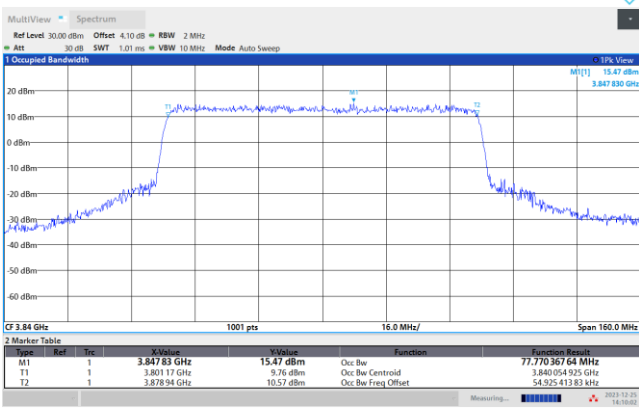

64QAM

256QAM