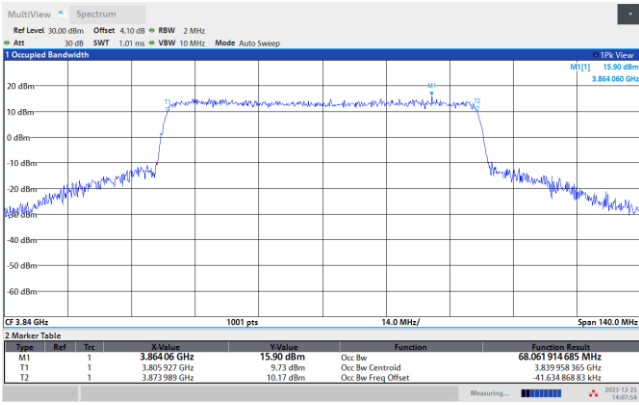

64QAM

256QAM