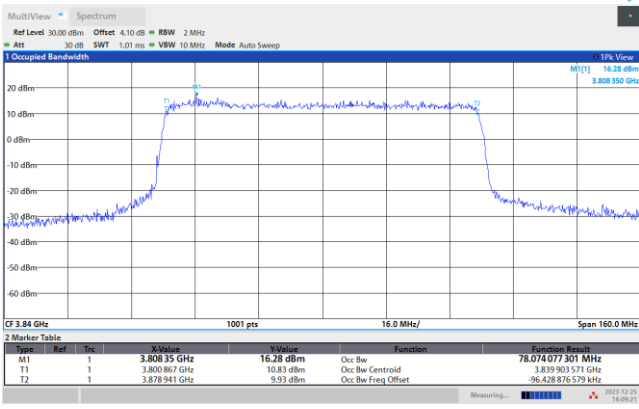

QPSK

16QAM

64QAM

256QAM

FR1 n77 / 80MHz / CP OFDM / Middle Channel / Full RB

QPSK

16QAM

64QAM