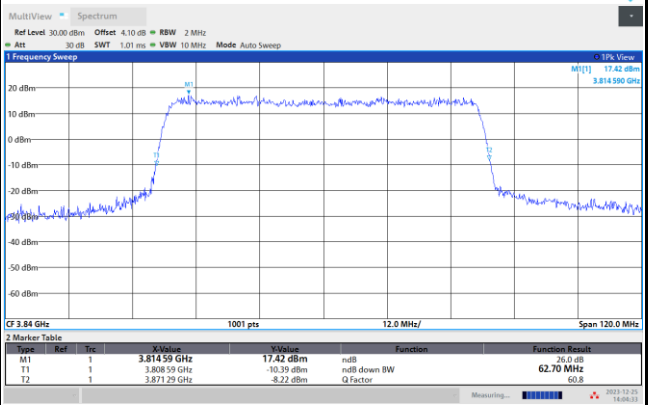

FR1 n77 / 50MHz / CP OFDM / Middle Channel / Full RB

QPSK

16QAM

64QAM

256QAM

FR1 n77 / 60MHz / CP OFDM / Middle Channel / Full RB

QPSK

16QAM