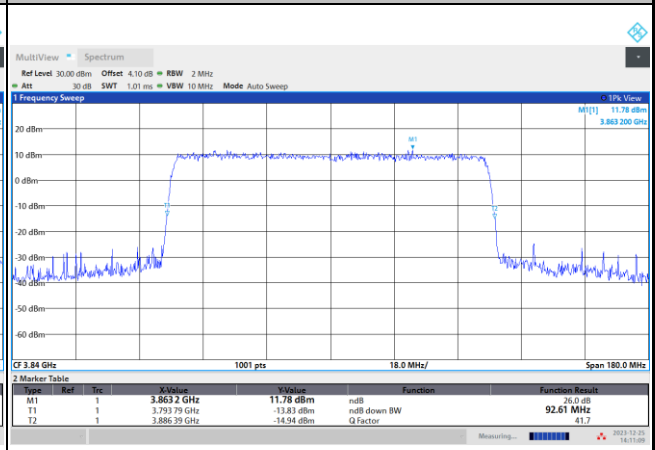

FR1 n77 / 90MHz / CP OFDM / Middle Channel / Full RB

QPSK

16QAM

64QAM

256QAM

FR1 n77 / 100MHz / CP OFDM / Middle Channel / Full RB

QPSK

16QAM