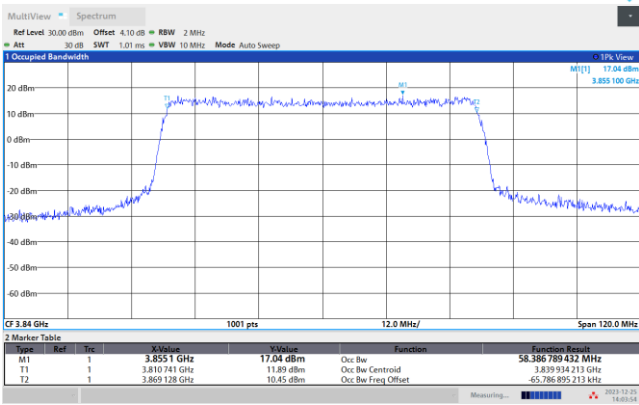

64QAM

256QAM

FR1 n77 / 60MHz / CP OFDM / Middle Channel / Full RB

QPSK

16QAM

64QAM

256QAM

FR1 n77 / 70MHz / CP OFDM / Middle Channel / Full RB