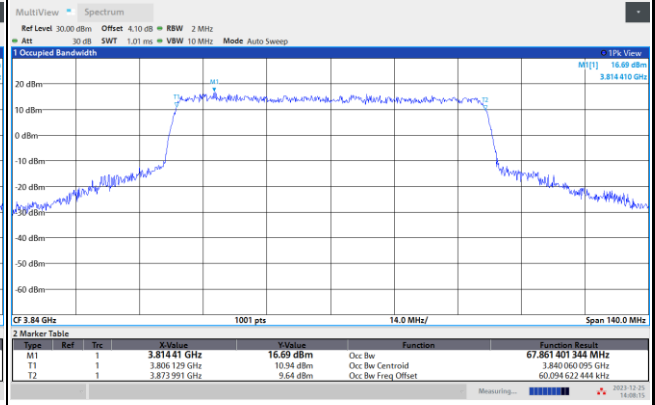

FR1 n77 / 70MHz / CP OFDM / Middle Channel / Full RB

QPSK

16QAM