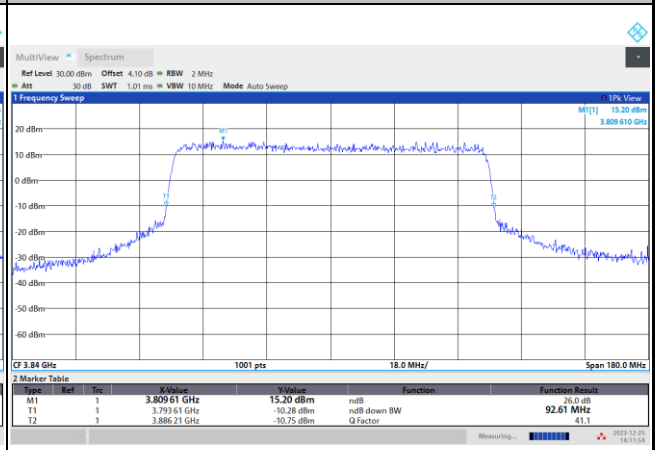

FR1 n77 / 90MHz / CP OFDM / Middle Channel / Full RB

QPSK

16QAM

64QAM

256QAM

FR1 n77 / 100MHz / CP OFDM / Middle Channel / Full RB

QPSK

16QAM