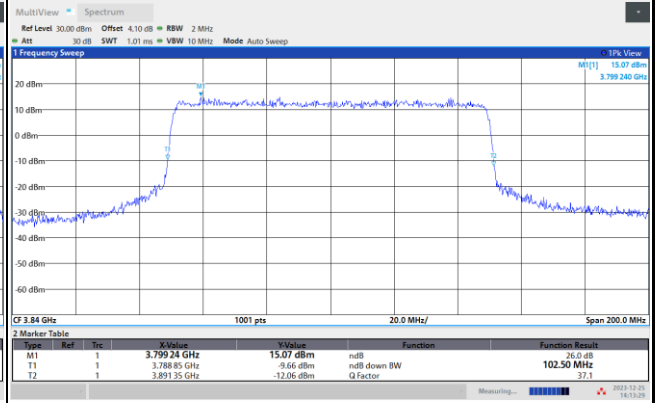

FR1 n77 / 90MHz / CP OFDM / Middle Channel / Full RB

QPSK

16QAM

64QAM

256QAM

FR1 n77 / 100MHz / CP OFDM / Middle Channel / Full RB

QPSK

16QAM