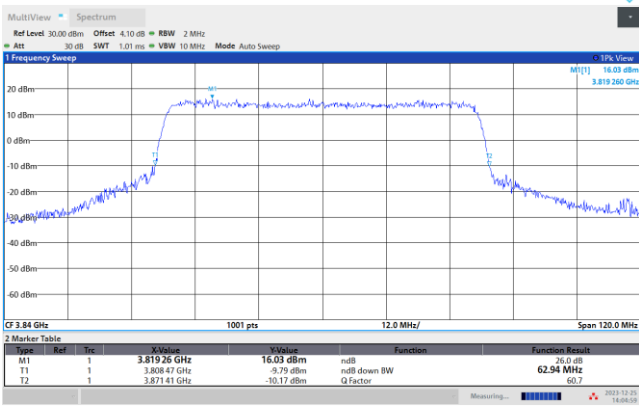

64QAM

256QAM