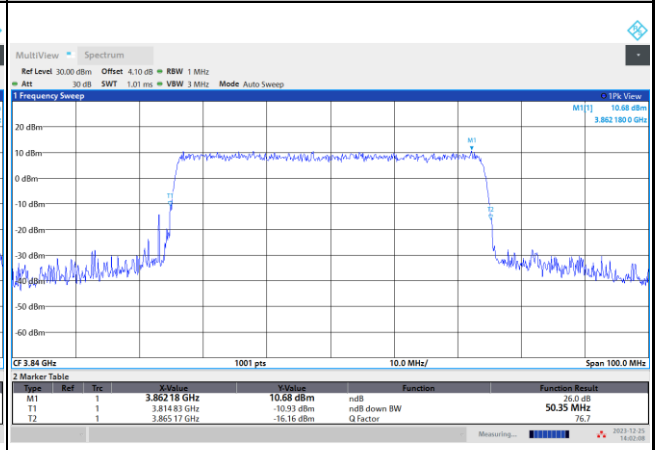

FR1 n77 / 50MHz / CP OFDM / Middle Channel / Full RB

QPSK

16QAM

64QAM

256QAM

FR1 n77 / 60MHz / CP OFDM / Middle Channel / Full RB

QPSK

16QAM