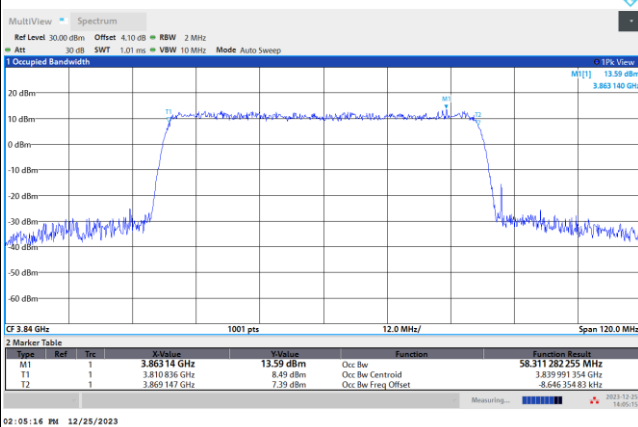

64QAM

256QAM

FR1 n77 / 60MHz / CP OFDM / Middle Channel / Full RB

QPSK

16QAM

64QAM

256QAM

FR1 n77 / 70MHz / CP OFDM / Middle Channel / Full RB