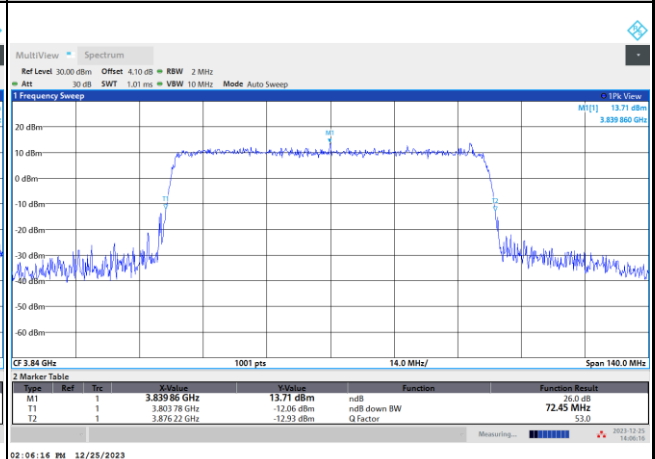

256QAM

02:06:16 PM 12/25/2023