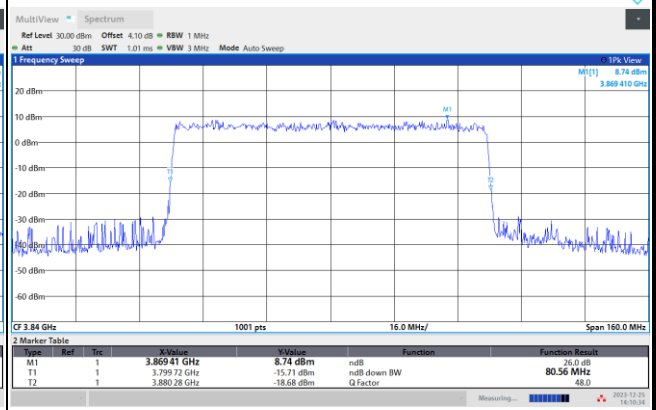

FR1 n77 / 90MHz / CP OFDM / Middle Channel / Full RB

QPSK

16QAM

64QAM

256QAM

FR1 n77 / 100MHz / CP OFDM / Middle Channel / Full RB

QPSK

16QAM