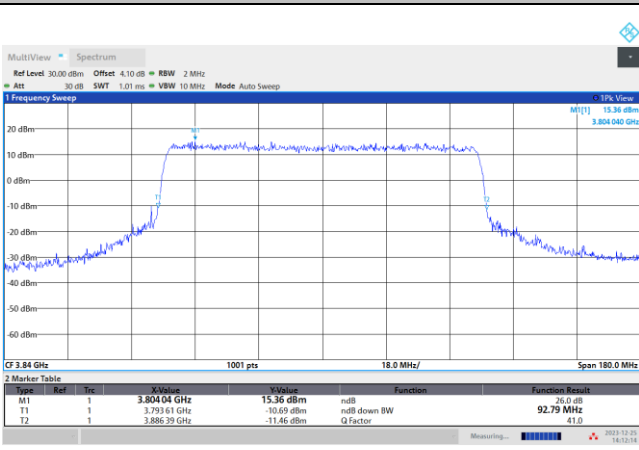

FR1 n77 / 90MHz / CP OFDM / Middle Channel / Full RB

QPSK

16QAM

64QAM

256QAM

FR1 n77 / 100MHz / CP OFDM / Middle Channel / Full RB

QPSK

16QAM