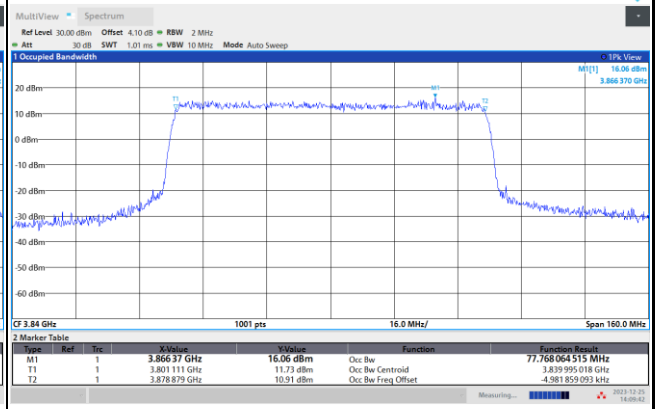

QPSK

16QAM

64QAM

256QAM

FR1 n77 / 80MHz / CP OFDM / Middle Channel / Full RB

QPSK

16QAM

64QAM