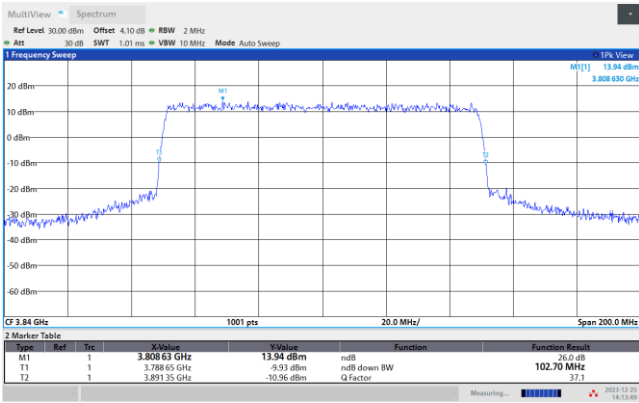

64QAM

256QAM