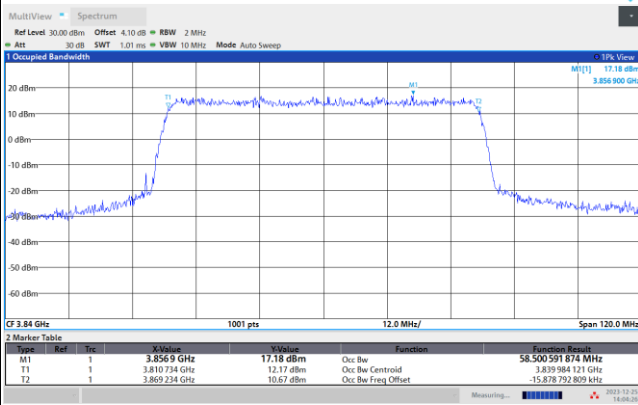

64QAM

256QAM

FR1 n77 / 60MHz / CP OFDM / Middle Channel / Full RB

QPSK

16QAM

64QAM

256QAM

FR1 n77 / 70MHz / CP OFDM / Middle Channel / Full RB