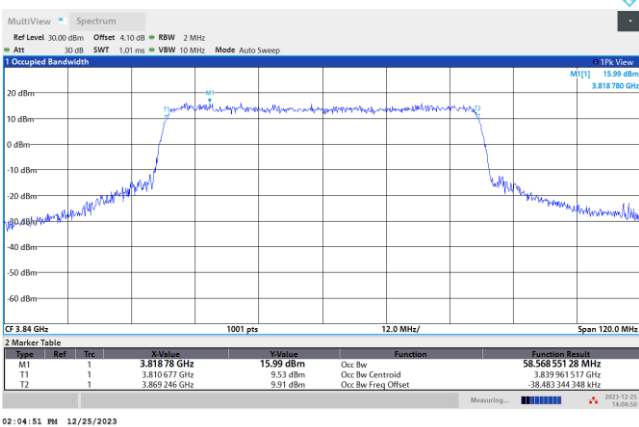

64QAM

256QAM

FR1 n77 / 60MHz / CP OFDM / Middle Channel / Full RB

QPSK

16QAM

64QAM

256QAM

FR1 n77 / 70MHz / CP OFDM / Middle Channel / Full RB