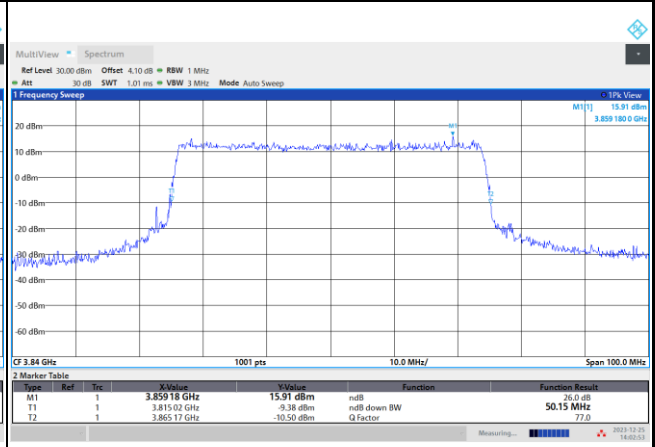

FR1 n77 / 50MHz / CP OFDM / Middle Channel / Full RB

QPSK

16QAM

64QAM

256QAM

FR1 n77 / 60MHz / CP OFDM / Middle Channel / Full RB

QPSK

16QAM