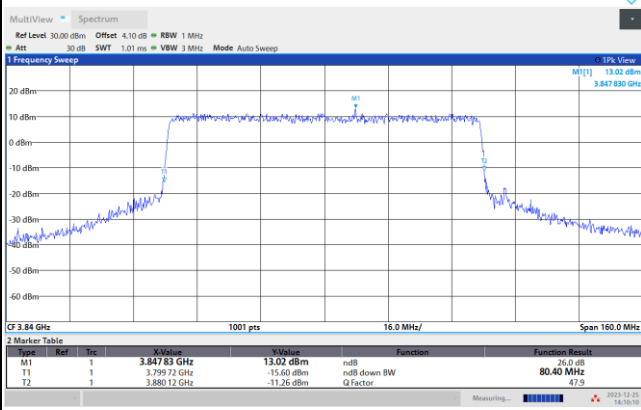

FR1 n77 / 90MHz / CP OFDM / Middle Channel / Full RB

QPSK

16QAM

64QAM

256QAM

FR1 n77 / 100MHz / CP OFDM / Middle Channel / Full RB

QPSK

16QAM