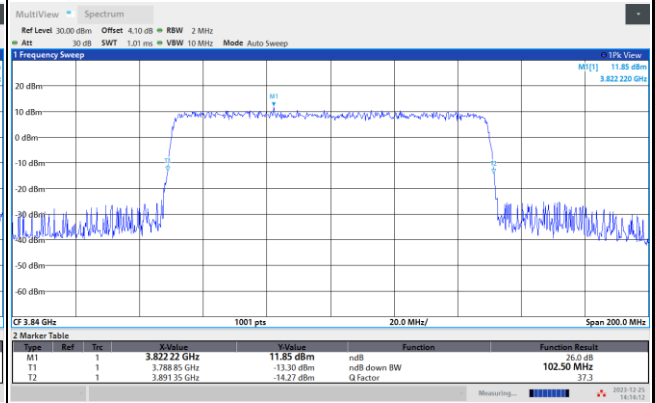

64QAM

256QAM