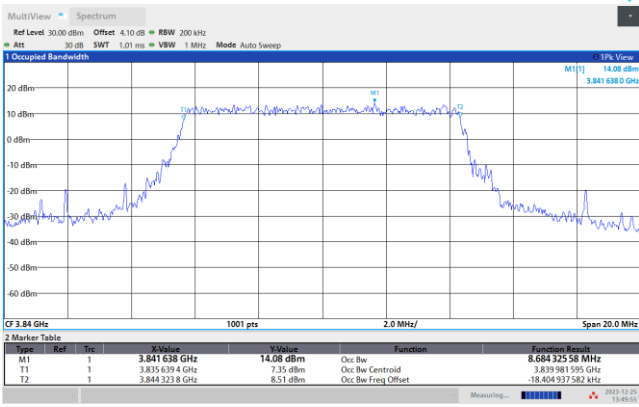

FR1 n77 / 10MHz / CP OFDM / Middle Channel / Full RB

QPSK

16QAM