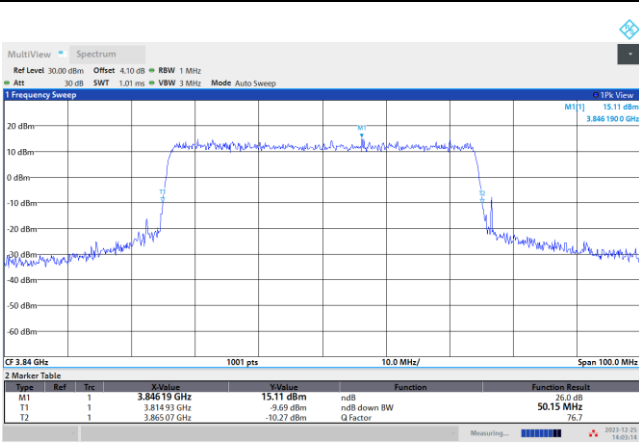

FR1 n77 / 50MHz / CP OFDM / Middle Channel / Full RB

QPSK

16QAM

64QAM

256QAM

FR1 n77 / 60MHz / CP OFDM / Middle Channel / Full RB

QPSK

16QAM