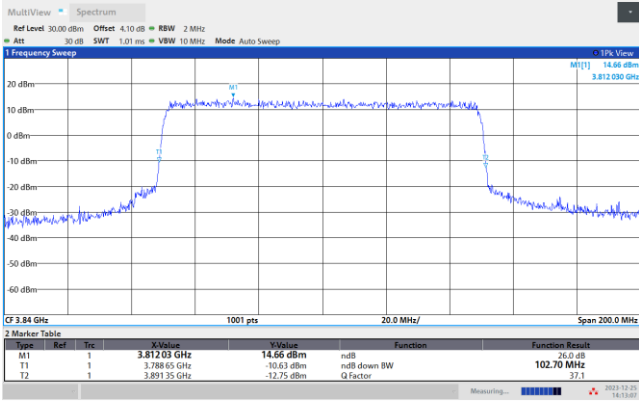

FR1 n77 / 90MHz / CP OFDM / Middle Channel / Full RB

QPSK

16QAM

64QAM

256QAM

FR1 n77 / 100MHz / CP OFDM / Middle Channel / Full RB

QPSK

16QAM