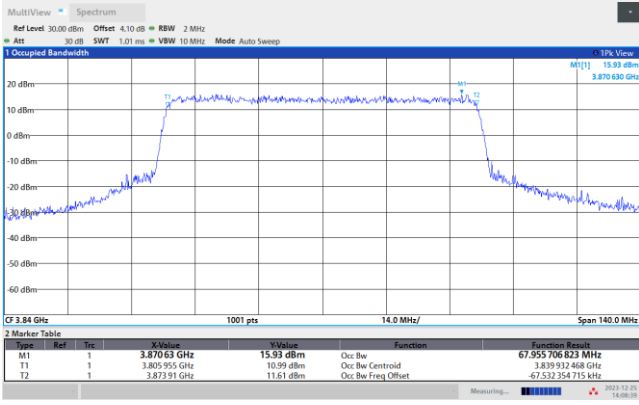

FR1 n77 / 70MHz / CP OFDM / Middle Channel / Full RB

QPSK

16QAM