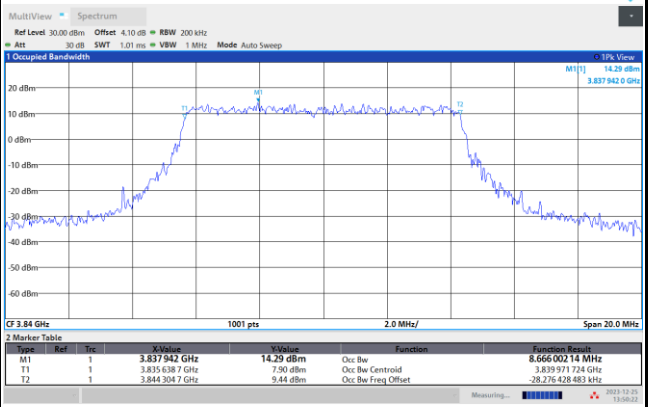

FR1 n77 / 10MHz / CP OFDM / Middle Channel / Full RB

QPSK

16QAM