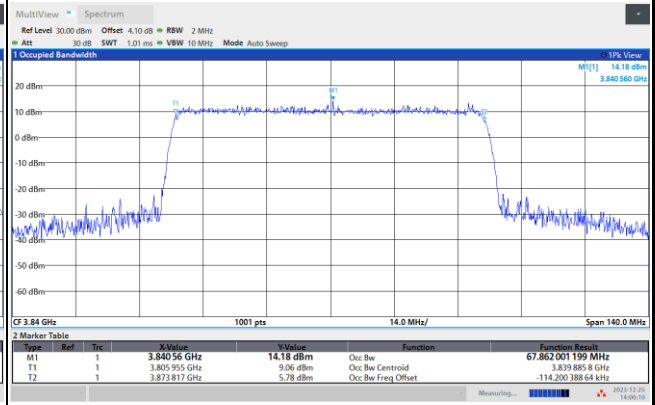

64QAM

256QAM