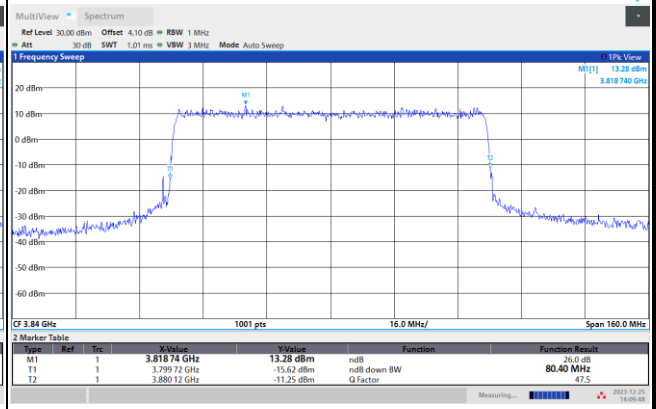

FR1 n77 / 80MHz / CP OFDM / Middle Channel / Full RB

QPSK

16QAM