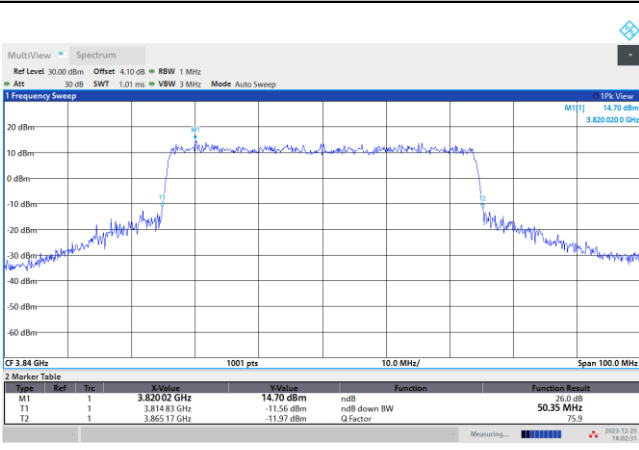

FR1 n77 / 50MHz / CP OFDM / Middle Channel / Full RB

QPSK

16QAM

64QAM

256QAM

FR1 n77 / 60MHz / CP OFDM / Middle Channel / Full RB

QPSK

16QAM