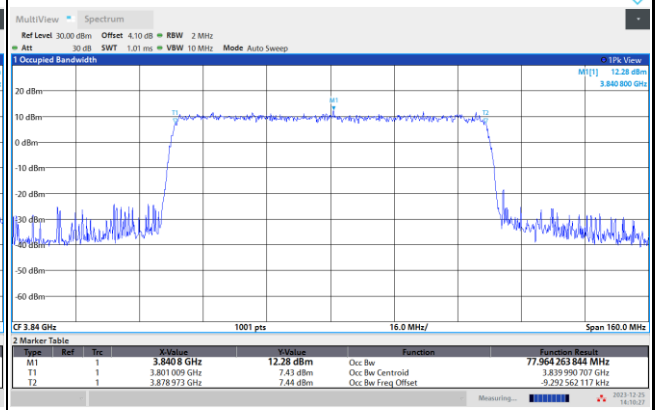

64QAM

256QAM