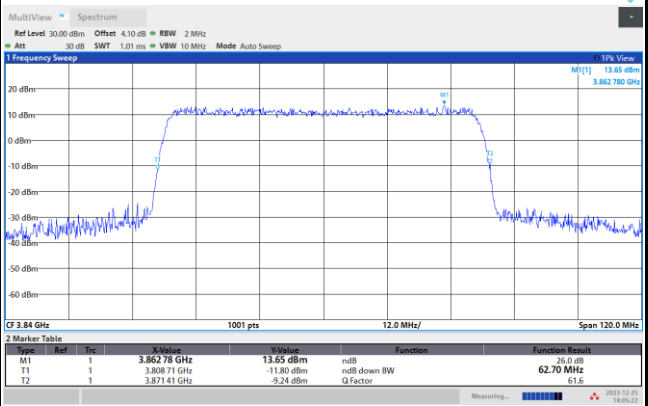

64QAM

256QAM