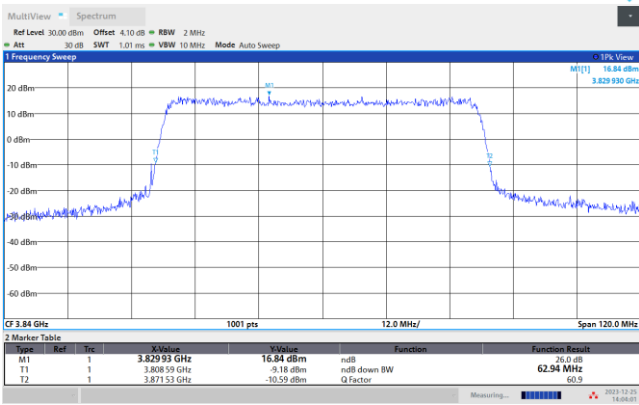

FR1 n77 / 50MHz / CP OFDM / Middle Channel / Full RB

QPSK

16QAM

64QAM

256QAM

FR1 n77 / 60MHz / CP OFDM / Middle Channel / Full RB

QPSK

16QAM