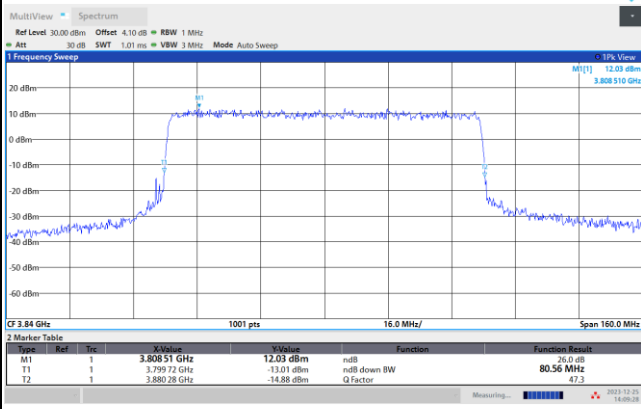

FR1 n77 / 80MHz / CP OFDM / Middle Channel / Full RB

QPSK

16QAM