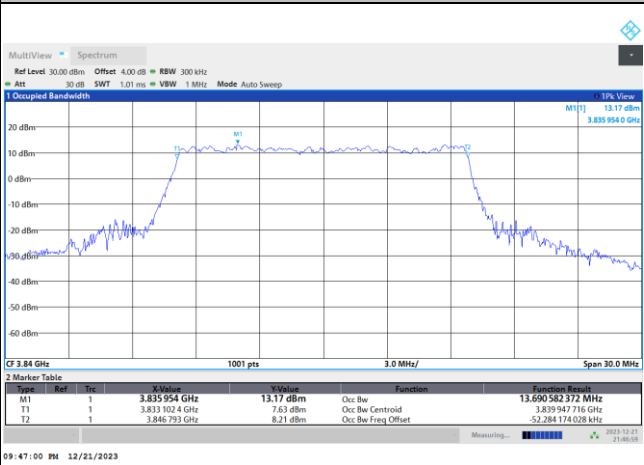

PI/2 BPSK

FR1 n77 / 15MHz / CP OFDM / Middle Channel / Full RB

QPSK

16QAM

64QAM

256QAM

FR1 n77 / 20MHz / DFT-S OFDM / Middle Channel / Full RB

PI/2 BPSK