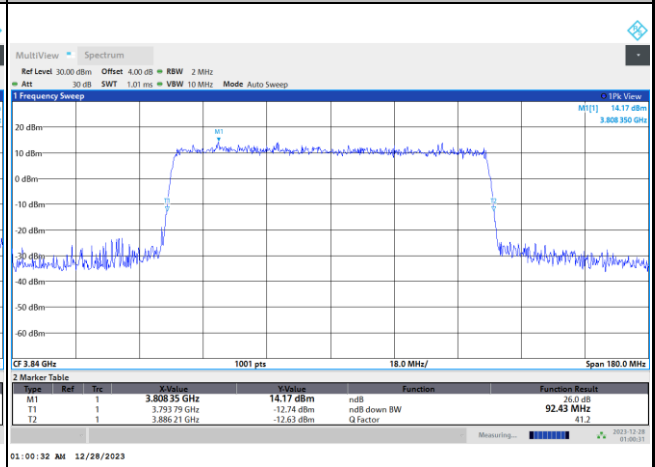

FR1 n77 / 90MHz / DFT-S OFDM / Middle Channel / Full RB

PI/2 BPSK

FR1 n77 / 90MHz / CP OFDM / Middle Channel / Full RB

QPSK

16QAM

64QAM

256QAM