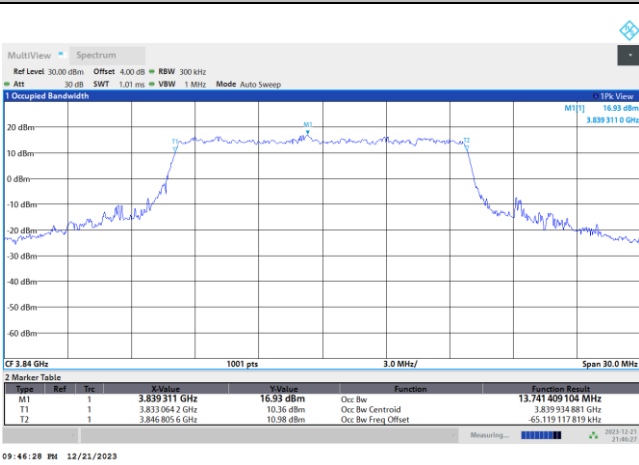

PI/2 BPSK

FR1 n77 / 15MHz / CP OFDM / Middle Channel / Full RB

QPSK

16QAM

64QAM

256QAM

FR1 n77 / 20MHz / DFT-S OFDM / Middle Channel / Full RB

PI/2 BPSK