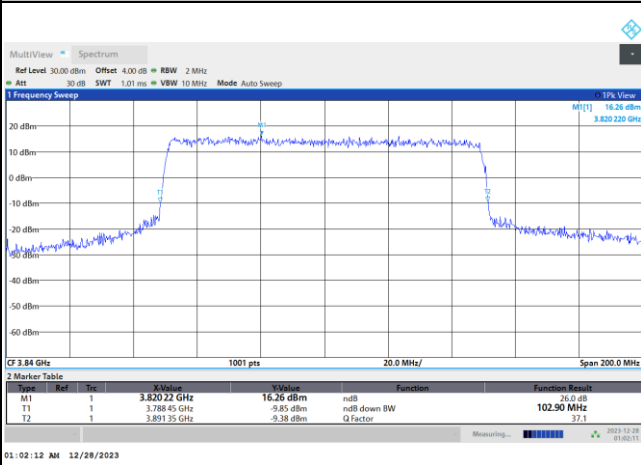

16QAM

64QAM

256QAM

FR1 n77 / 100MHz / DFT-S OFDM / Middle Channel / Full RB

PI/2 BPSK

FR1 n77 / 100MHz / CP OFDM / Middle Channel / Full RB

QPSK

16QAM