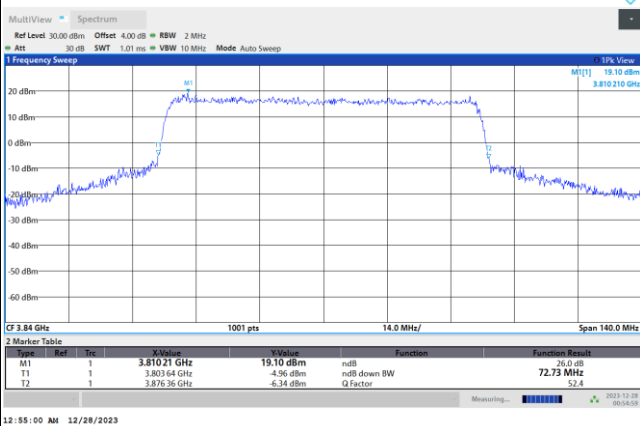

FR1 n77 / 70MHz / DFT-S OFDM / Middle Channel / Full RB

PI/2 BPSK

FR1 n77 / 70MHz / CP OFDM / Middle Channel / Full RB

QPSK

16QAM

64QAM

256QAM