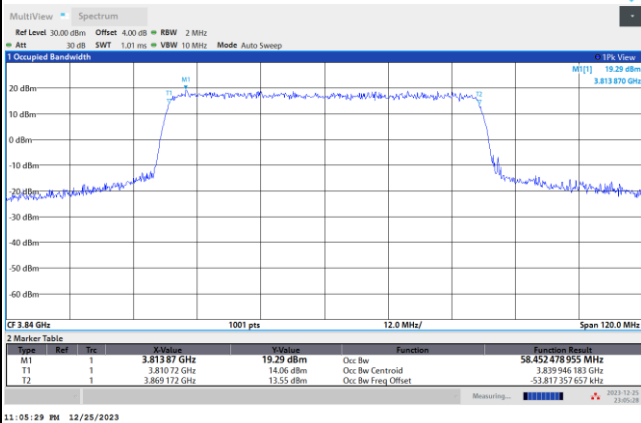

64QAM

256QAM

FR1 n77 / 60MHz / DFT-S OFDM / Middle Channel / Full RB

PI/2 BPSK

FR1 n77 / 60MHz / CP OFDM / Middle Channel / Full RB

QPSK

16QAM

64QAM