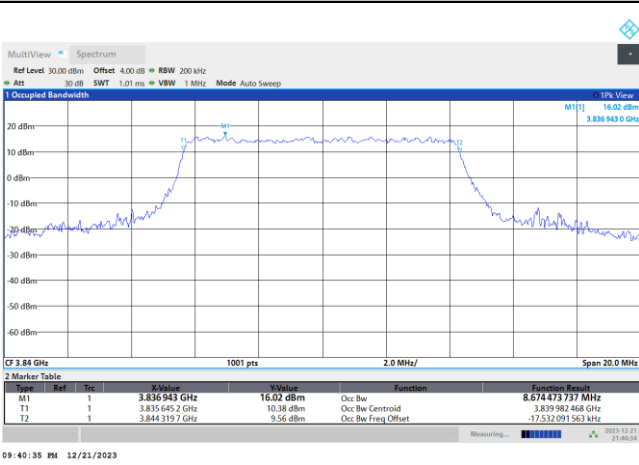

FR1 n77 / 10MHz / CP OFDM / Middle Channel / Full RB

QPSK