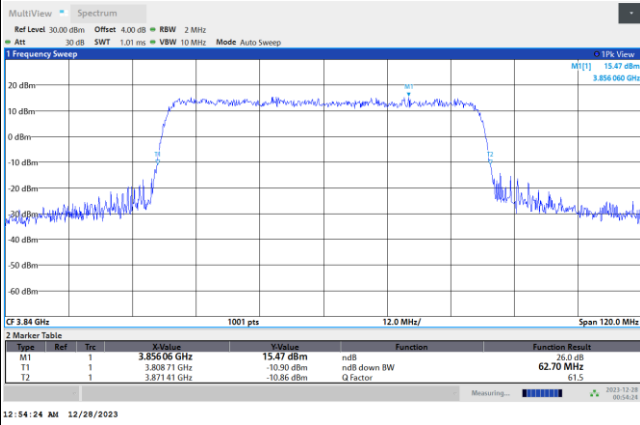

PI/2 BPSK

FR1 n77 / 60MHz / CP OFDM / Middle Channel / Full RB

QPSK

16QAM

64QAM

256QAM

FR1 n77 / 70MHz / DFT-S OFDM / Middle Channel / Full RB

PI/2 BPSK