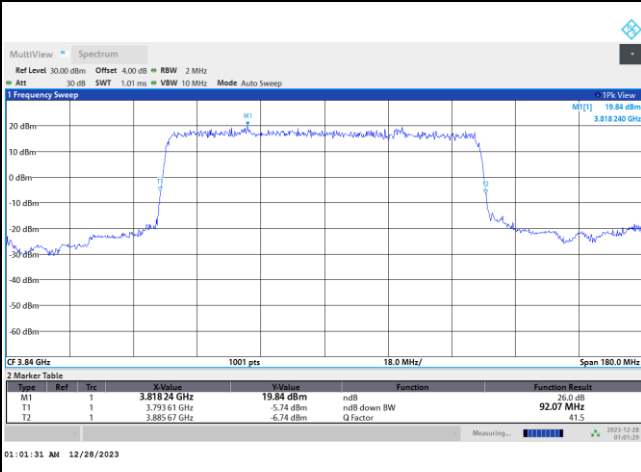

QPSK

16QAM

64QAM

256QAM

FR1 n77 / 90MHz / DFT-S OFDM / Middle Channel / Full RB

PI/2 BPSK

FR1 n77 / 90MHz / CP OFDM / Middle Channel / Full RB

QPSK