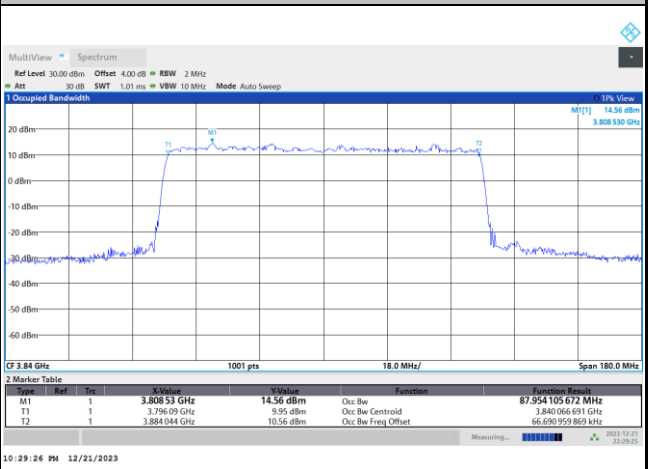

PI/2 BPSK

FR1 n77 / 90MHz / CP OFDM / Middle Channel / Full RB

QPSK

16QAM

64QAM

256QAM

FR1 n77 / 100MHz / DFT-S OFDM / Middle Channel / Full RB

PI/2 BPSK