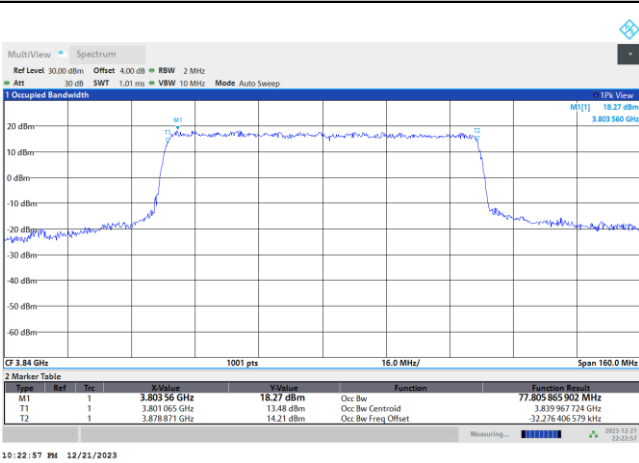

FR1 n77 / 80MHz / CP OFDM / Middle Channel / Full RB

QPSK