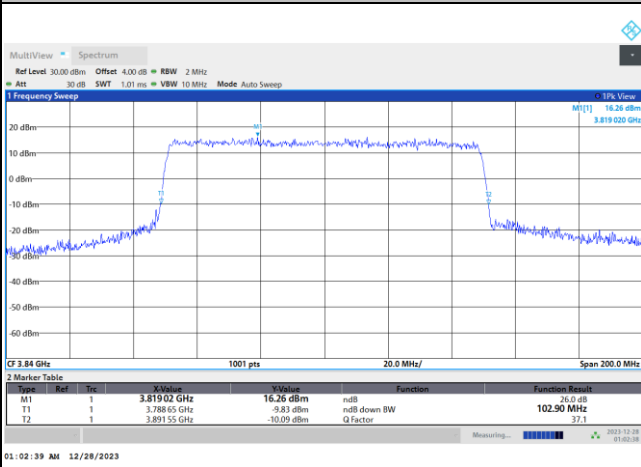

FR1 n77 / 100MHz / DFT-S OFDM / Middle Channel / Full RB

PI/2 BPSK

FR1 n77 / 100MHz / CP OFDM / Middle Channel / Full RB

QPSK

16QAM

64QAM

256QAM