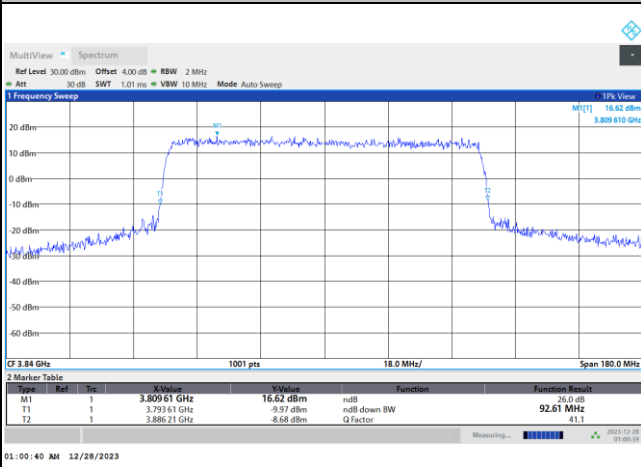

FR1 n77 / 90MHz / DFT-S OFDM / Middle Channel / Full RB

PI/2 BPSK

FR1 n77 / 90MHz / CP OFDM / Middle Channel / Full RB

QPSK

16QAM

64QAM

256QAM