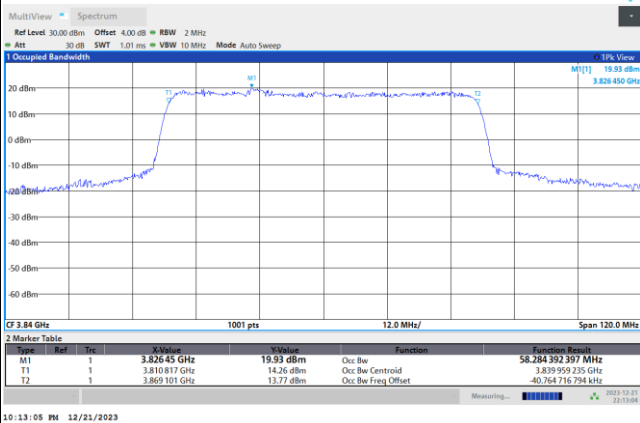

64QAM

256QAM

FR1 n77 / 60MHz / DFT-S OFDM / Middle Channel / Full RB

PI/2 BPSK

FR1 n77 / 60MHz / CP OFDM / Middle Channel / Full RB

QPSK

16QAM

64QAM