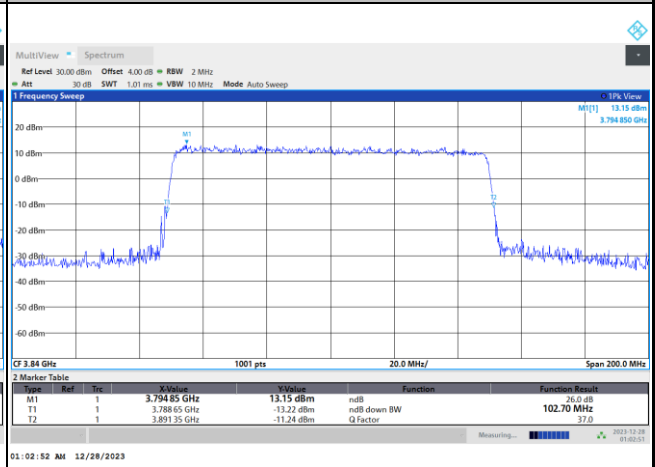

FR1 n77 / 100MHz / DFT-S OFDM / Middle Channel / Full RB

PI/2 BPSK

FR1 n77 / 100MHz / CP OFDM / Middle Channel / Full RB

QPSK

16QAM

64QAM

256QAM