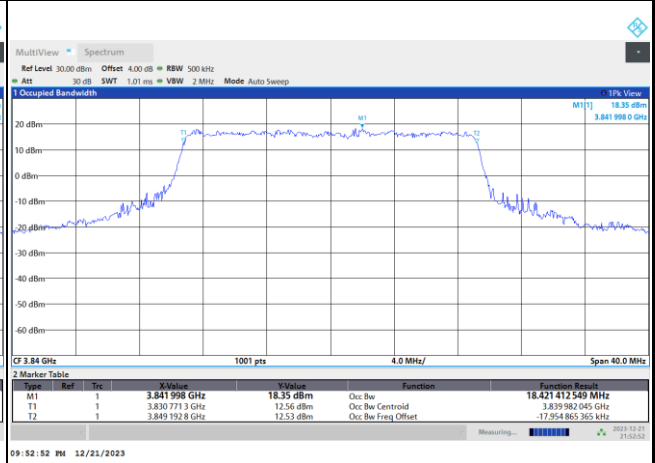

FR1 n77 / 20MHz / DFT-S OFDM / Middle Channel / Full RB

PI/2 BPSK

FR1 n77 / 20MHz / CP OFDM / Middle Channel / Full RB

QPSK

16QAM

64QAM

256QAM