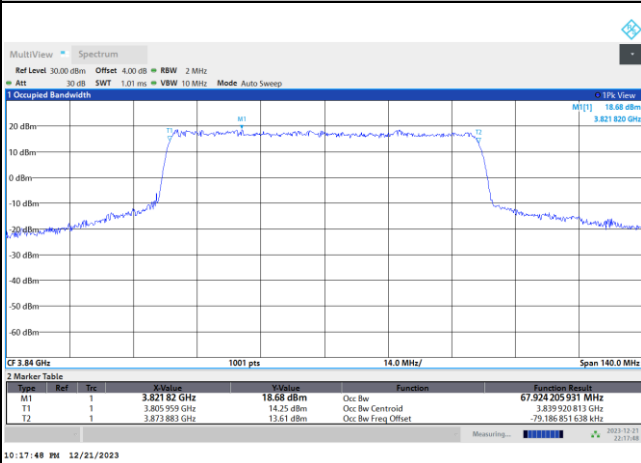

256QAM

FR1 n77 / 70MHz / DFT-S OFDM / Middle Channel / Full RB

PI/2 BPSK

FR1 n77 / 70MHz / CP OFDM / Middle Channel / Full RB

QPSK

16QAM

64QAM

256QAM