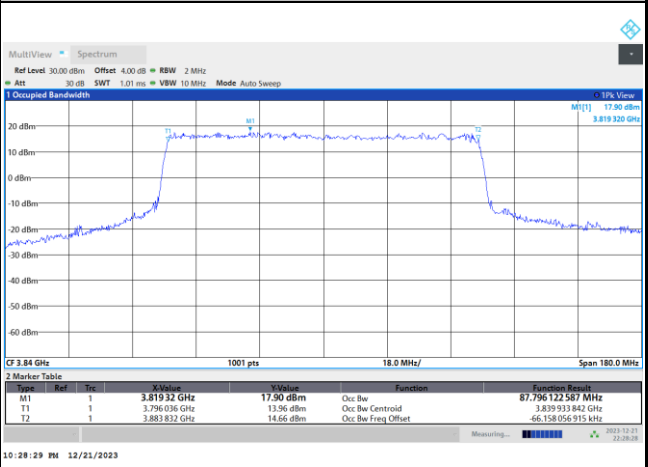

PI/2 BPSK

FR1 n77 / 90MHz / CP OFDM / Middle Channel / Full RB

QPSK

16QAM

64QAM

256QAM

FR1 n77 / 100MHz / DFT-S OFDM / Middle Channel / Full RB

PI/2 BPSK