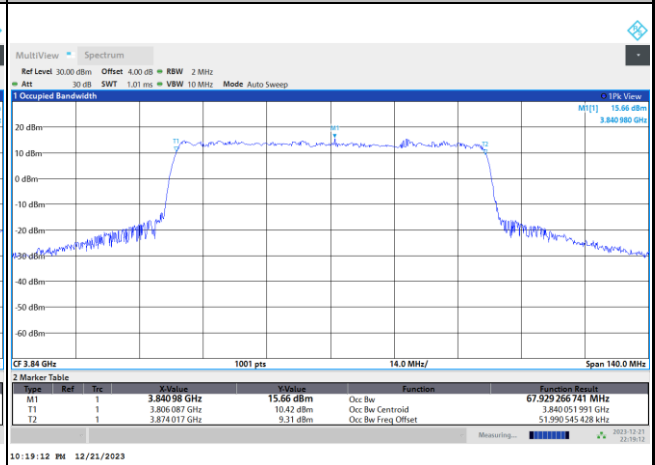

256QAM

FR1 n77 / 70MHz / DFT-S OFDM / Middle Channel / Full RB

PI/2 BPSK

FR1 n77 / 70MHz / CP OFDM / Middle Channel / Full RB

QPSK

16QAM

64QAM

256QAM