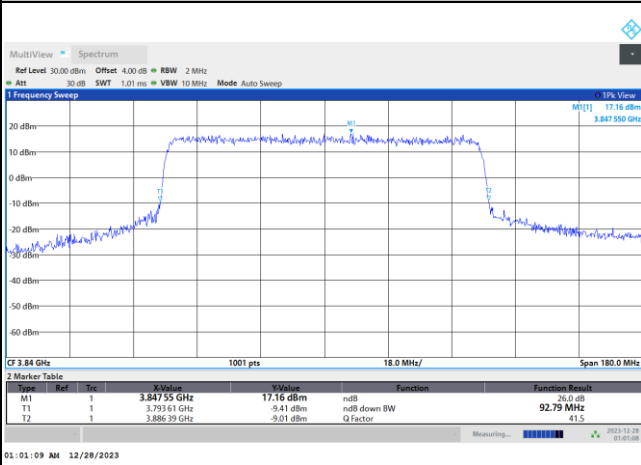

QPSK

16QAM

64QAM

256QAM

FR1 n77 / 90MHz / DFT-S OFDM / Middle Channel / Full RB

PI/2 BPSK

FR1 n77 / 90MHz / CP OFDM / Middle Channel / Full RB

QPSK