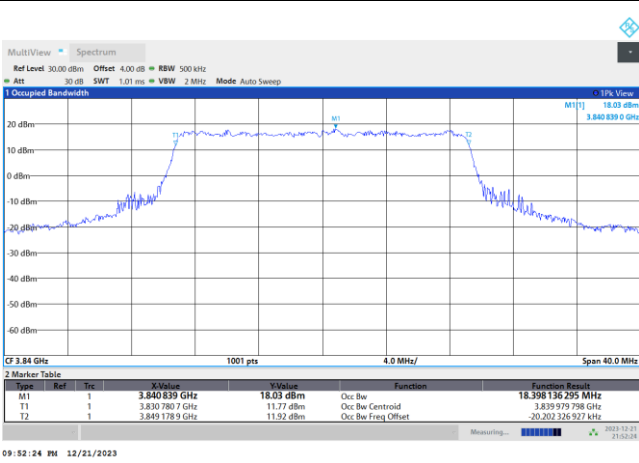

FR1 n77 / 20MHz / CP OFDM / Middle Channel / Full RB

QPSK