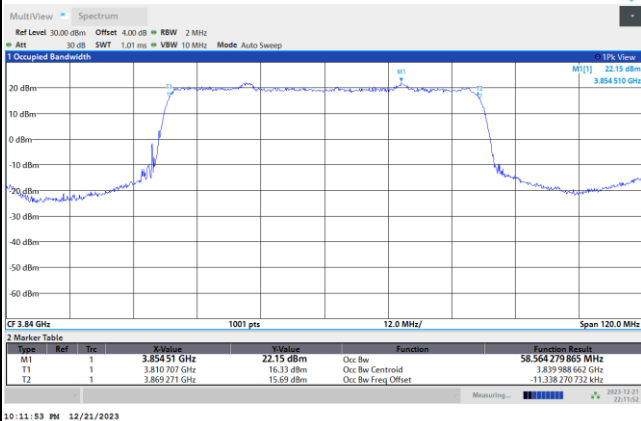

64QAM

256QAM

FR1 n77 / 60MHz / DFT-S OFDM / Middle Channel / Full RB

PI/2 BPSK

FR1 n77 / 60MHz / CP OFDM / Middle Channel / Full RB

QPSK

16QAM

64QAM