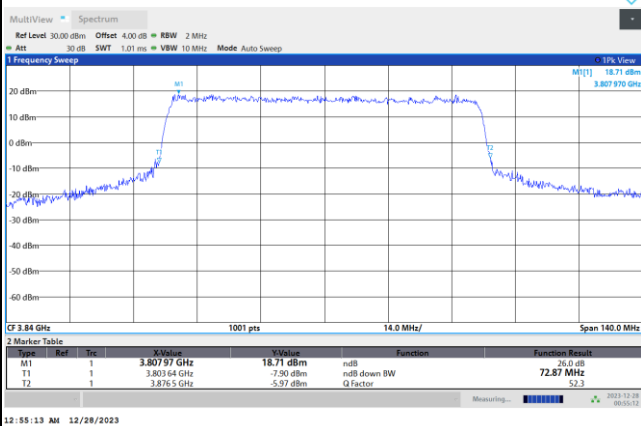

FR1 n77 / 70MHz / DFT-S OFDM / Middle Channel / Full RB

PI/2 BPSK

FR1 n77 / 70MHz / CP OFDM / Middle Channel / Full RB

QPSK

16QAM

64QAM

256QAM