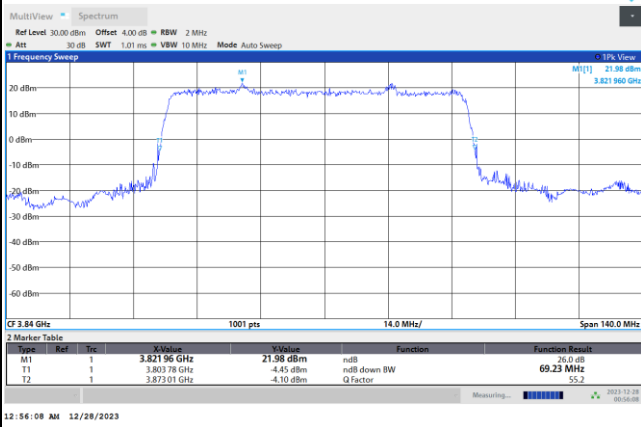

PI/2 BPSK

FR1 n77 / 60MHz / CP OFDM / Middle Channel / Full RB

QPSK

16QAM

64QAM

256QAM

FR1 n77 / 70MHz / DFT-S OFDM / Middle Channel / Full RB

PI/2 BPSK