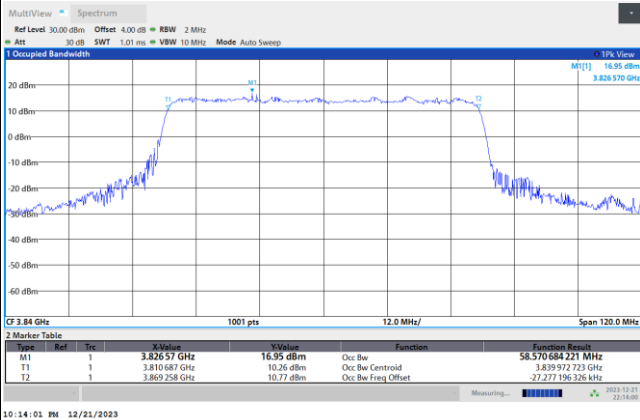

FR1 n77 / 60MHz / DFT-S OFDM / Middle Channel / Full RB

PI/2 BPSK

FR1 n77 / 60MHz / CP OFDM / Middle Channel / Full RB

QPSK

16QAM

64QAM

256QAM