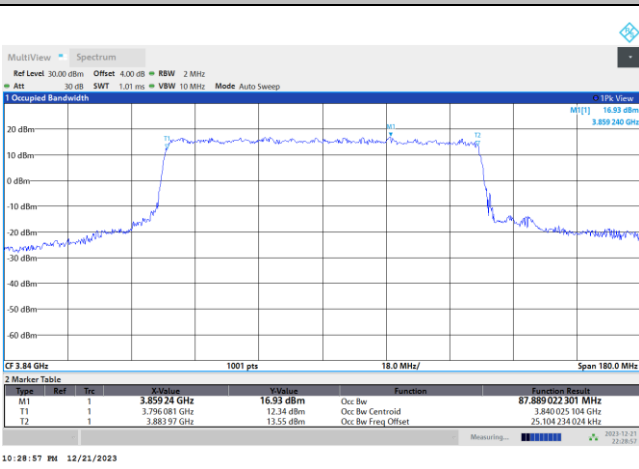

PI/2 BPSK

FR1 n77 / 90MHz / CP OFDM / Middle Channel / Full RB

QPSK

16QAM

64QAM

256QAM

FR1 n77 / 100MHz / DFT-S OFDM / Middle Channel / Full RB

PI/2 BPSK