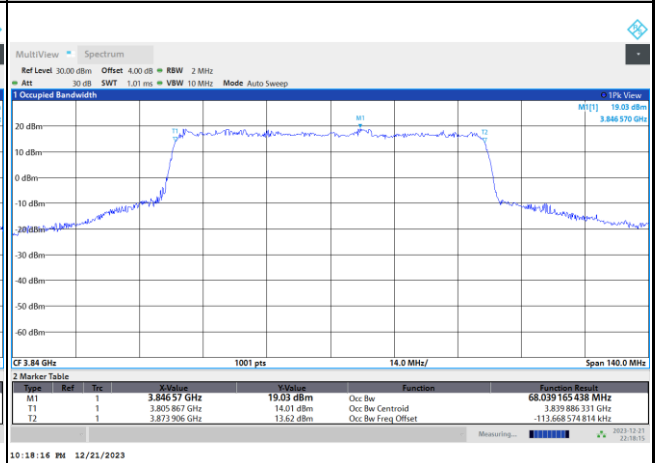

256QAM

FR1 n77 / 70MHz / DFT-S OFDM / Middle Channel / Full RB

PI/2 BPSK

FR1 n77 / 70MHz / CP OFDM / Middle Channel / Full RB

QPSK

16QAM

64QAM

256QAM