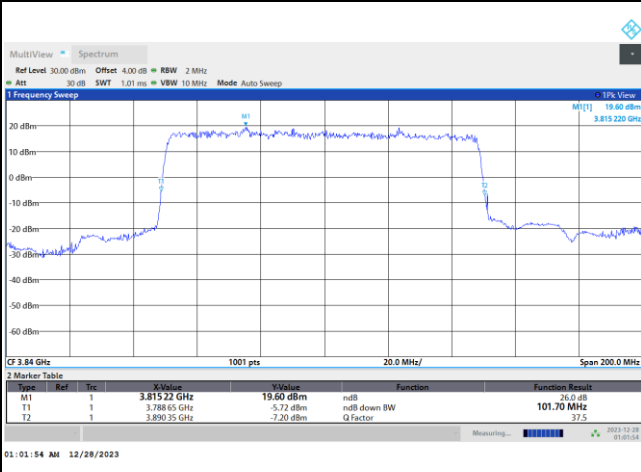

16QAM

64QAM

256QAM

FR1 n77 / 100MHz / DFT-S OFDM / Middle Channel / Full RB

PI/2 BPSK

FR1 n77 / 100MHz / CP OFDM / Middle Channel / Full RB

QPSK

16QAM