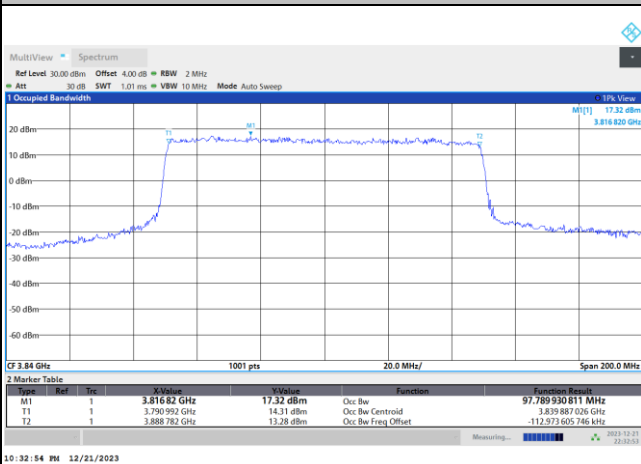

FR1 n77 / 100MHz / CP OFDM / Middle Channel / Full RB

QPSK