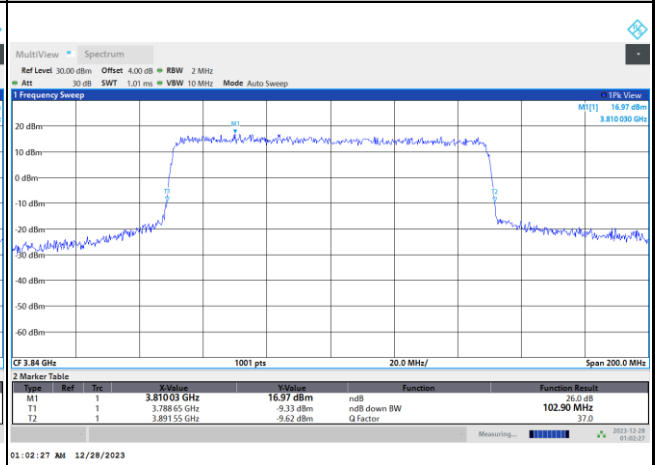

16QAM

64QAM

256QAM

FR1 n77 / 100MHz / DFT-S OFDM / Middle Channel / Full RB

PI/2 BPSK

FR1 n77 / 100MHz / CP OFDM / Middle Channel / Full RB

QPSK

16QAM