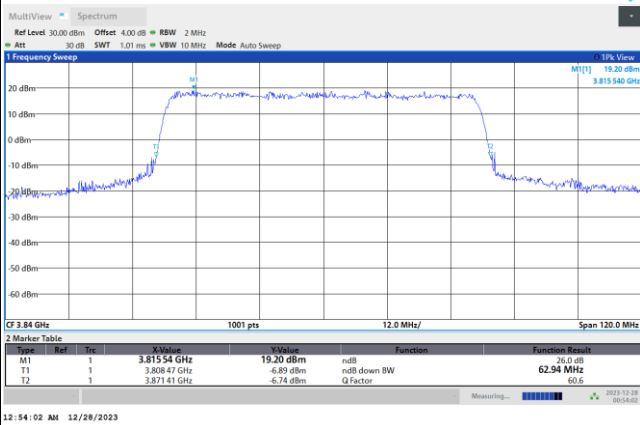

PI/2 BPSK

FR1 n77 / 60MHz / CP OFDM / Middle Channel / Full RB

QPSK

16QAM

64QAM

256QAM

FR1 n77 / 70MHz / DFT-S OFDM / Middle Channel / Full RB

PI/2 BPSK