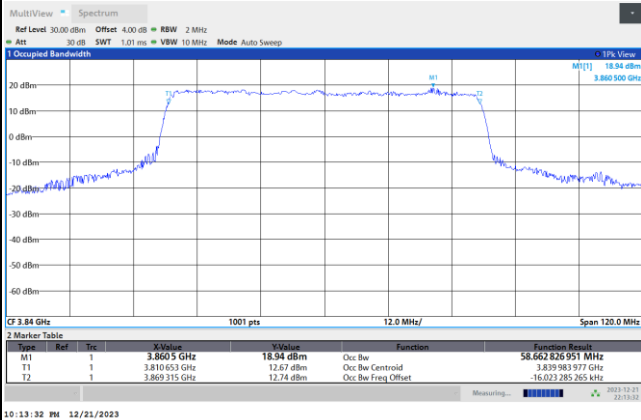

64QAM

256QAM

FR1 n77 / 60MHz / DFT-S OFDM / Middle Channel / Full RB

PI/2 BPSK

FR1 n77 / 60MHz / CP OFDM / Middle Channel / Full RB

QPSK

16QAM

64QAM