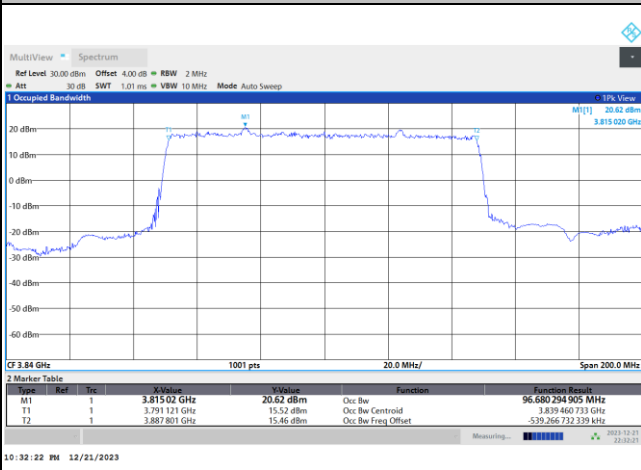

PI/2 BPSK

FR1 n77 / 90MHz / CP OFDM / Middle Channel / Full RB

QPSK

16QAM

64QAM

256QAM

FR1 n77 / 100MHz / DFT-S OFDM / Middle Channel / Full RB

PI/2 BPSK