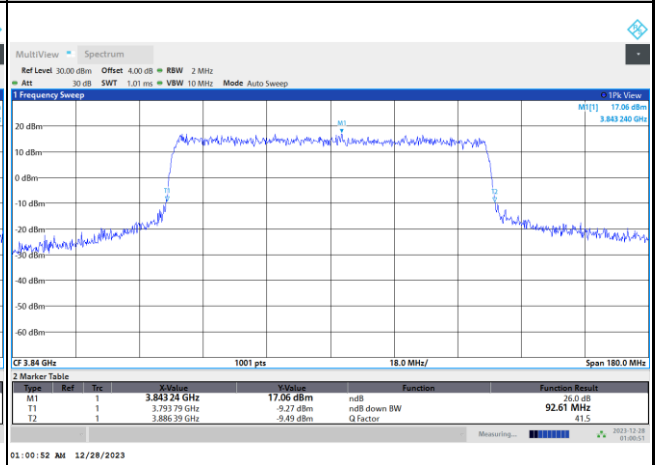

FR1 n77 / 90MHz / DFT-S OFDM / Middle Channel / Full RB

PI/2 BPSK

FR1 n77 / 90MHz / CP OFDM / Middle Channel / Full RB

QPSK

16QAM

64QAM

256QAM