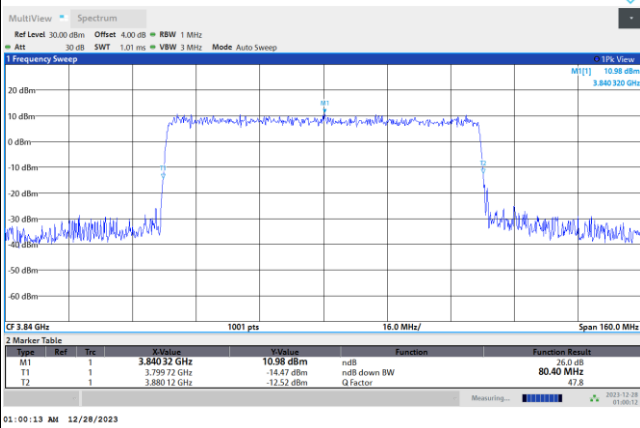

QPSK

16QAM

64QAM

256QAM

FR1 n77 / 90MHz / DFT-S OFDM / Middle Channel / Full RB

PI/2 BPSK

FR1 n77 / 90MHz / CP OFDM / Middle Channel / Full RB

QPSK