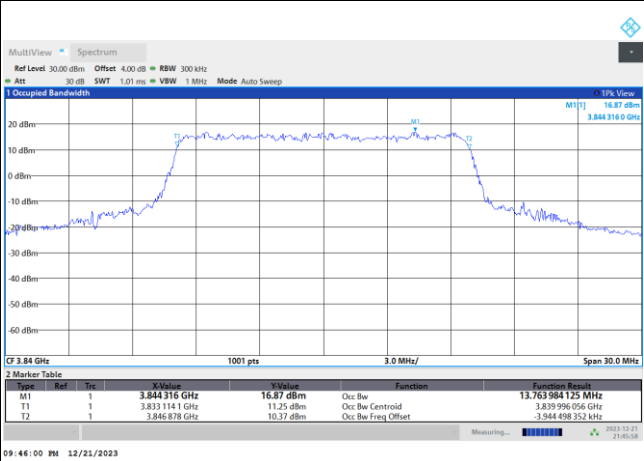

PI/2 BPSK

FR1 n77 / 15MHz / CP OFDM / Middle Channel / Full RB

QPSK

16QAM

64QAM

256QAM

FR1 n77 / 20MHz / DFT-S OFDM / Middle Channel / Full RB

PI/2 BPSK