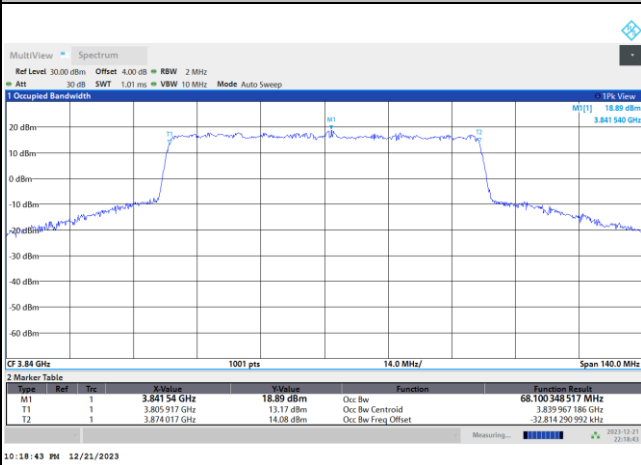

256QAM

FR1 n77 / 70MHz / DFT-S OFDM / Middle Channel / Full RB

PI/2 BPSK

FR1 n77 / 70MHz / CP OFDM / Middle Channel / Full RB

QPSK

16QAM

64QAM

256QAM