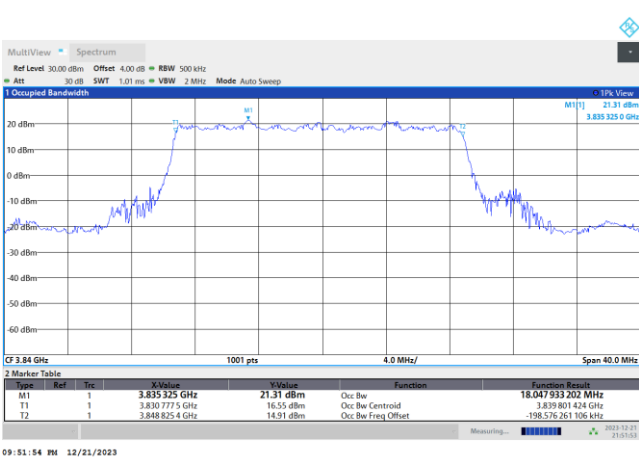

PI/2 BPSK

FR1 n77 / 15MHz / CP OFDM / Middle Channel / Full RB

QPSK

16QAM

64QAM

256QAM

FR1 n77 / 20MHz / DFT-S OFDM / Middle Channel / Full RB

PI/2 BPSK