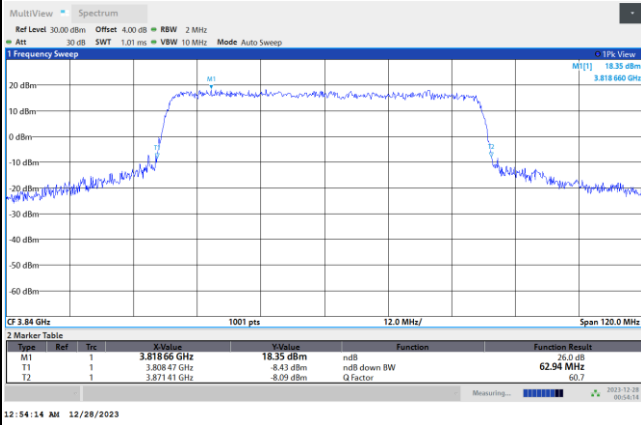

PI/2 BPSK

FR1 n77 / 60MHz / CP OFDM / Middle Channel / Full RB

QPSK

16QAM

64QAM

256QAM

FR1 n77 / 70MHz / DFT-S OFDM / Middle Channel / Full RB

PI/2 BPSK