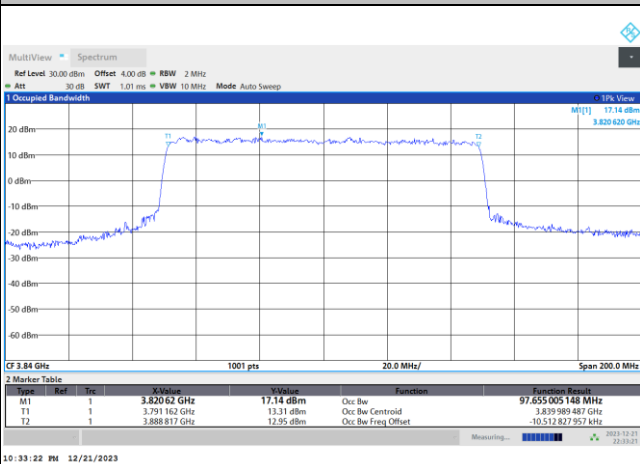

FR1 n77 / 100MHz / DFT-S OFDM / Middle Channel / Full RB

PI/2 BPSK

FR1 n77 / 100MHz / CP OFDM / Middle Channel / Full RB

QPSK

16QAM

64QAM

256QAM