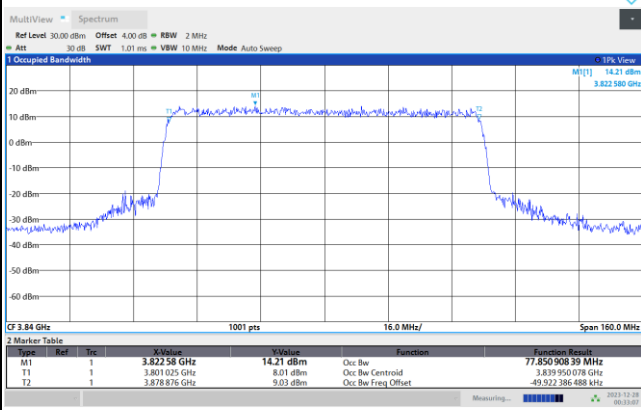

64QAM

256QAM