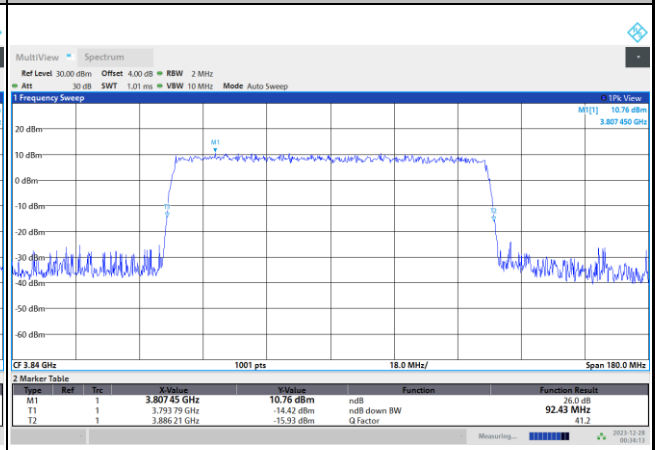

64QAM

256QAM