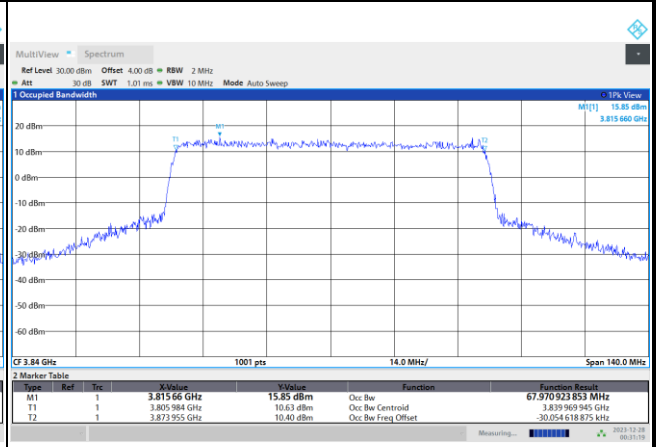

FR1 n77 / 70MHz / CP OFDM / Middle Channel / Full RB

QPSK

16QAM