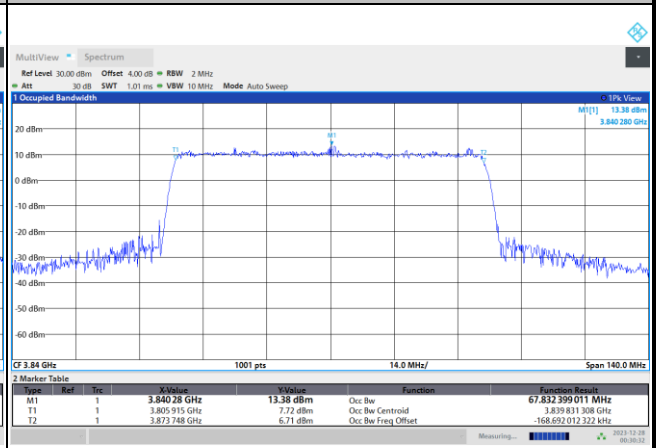

64QAM

256QAM