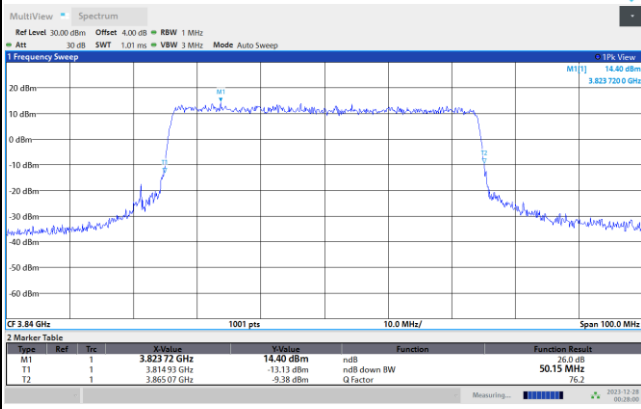

FR1 n77 / 50MHz / CP OFDM / Middle Channel / Full RB

QPSK

16QAM

64QAM

256QAM

FR1 n77 / 60MHz / CP OFDM / Middle Channel / Full RB

QPSK

16QAM