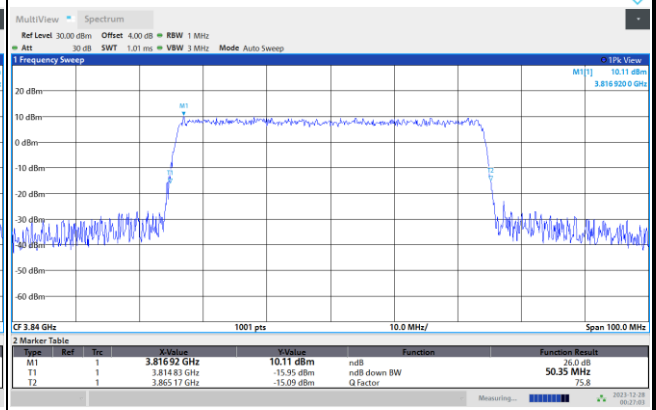

FR1 n77 / 50MHz / CP OFDM / Middle Channel / Full RB

QPSK

16QAM

64QAM

256QAM

FR1 n77 / 60MHz / CP OFDM / Middle Channel / Full RB

QPSK

16QAM