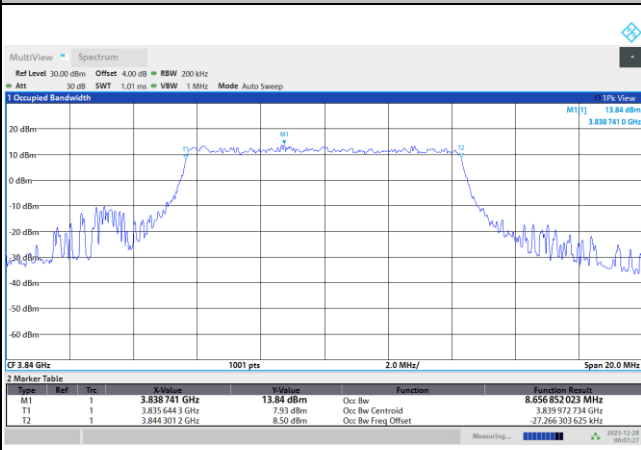

FR1 n77 / 10MHz / CP OFDM / Middle Channel / Full RB

QPSK

12:07:28 AM 12/28/2023