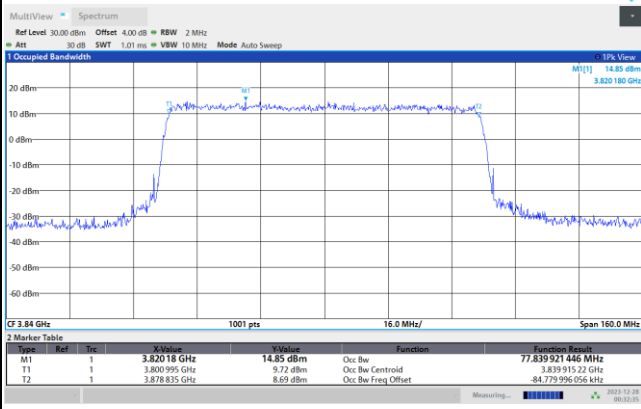

QPSK

16QAM

64QAM

256QAM

FR1 n77 / 80MHz / CP OFDM / Middle Channel / Full RB

QPSK

16QAM

64QAM