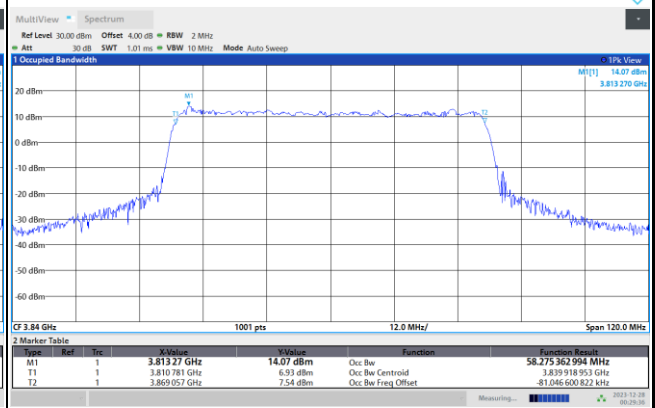

64QAM

256QAM

FR1 n77 / 60MHz / CP OFDM / Middle Channel / Full RB

QPSK

16QAM

64QAM

256QAM

FR1 n77 / 70MHz / CP OFDM / Middle Channel / Full RB