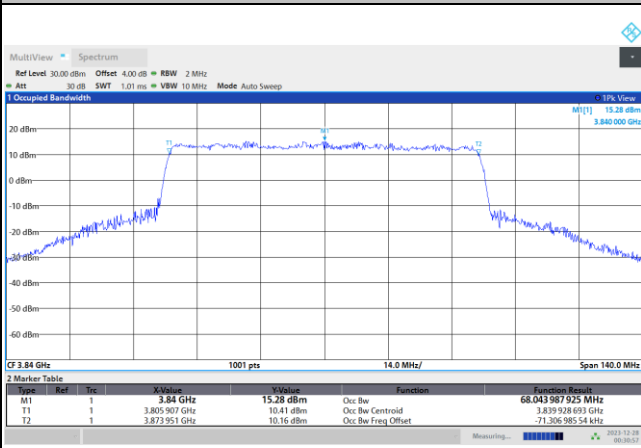

64QAM

256QAM