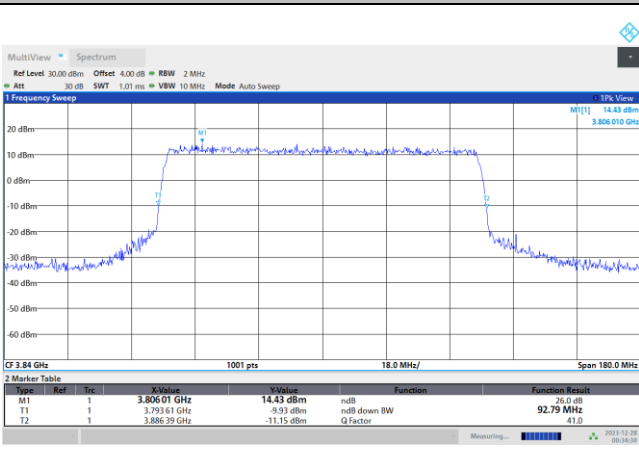

64QAM

256QAM