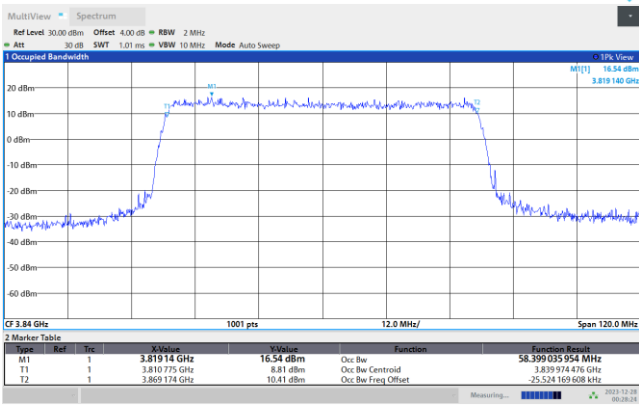

64QAM

256QAM

FR1 n77 / 60MHz / CP OFDM / Middle Channel / Full RB

QPSK

16QAM

64QAM

256QAM

FR1 n77 / 70MHz / CP OFDM / Middle Channel / Full RB