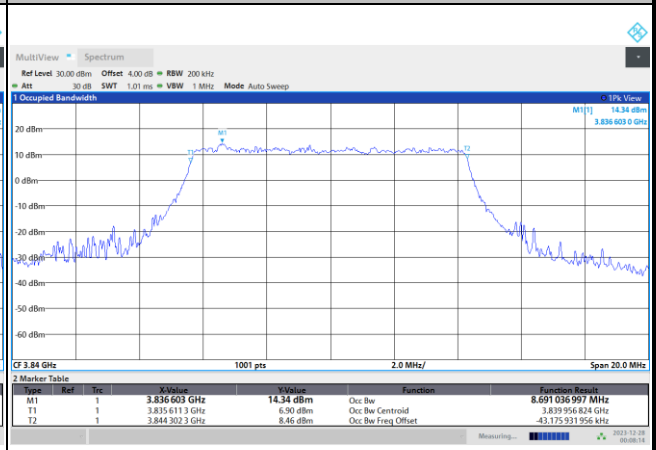

16QAM

12:08:14 AM 12/28/2023