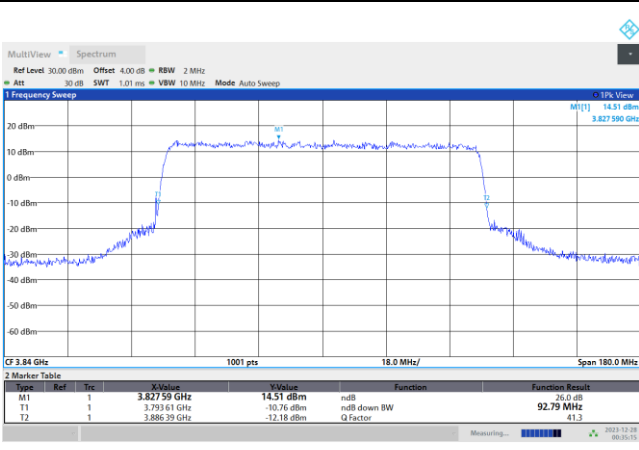

QPSK

16QAM

64QAM

256QAM

FR1 n77 / 90MHz / CP OFDM / Middle Channel / Full RB

QPSK

16QAM

64QAM