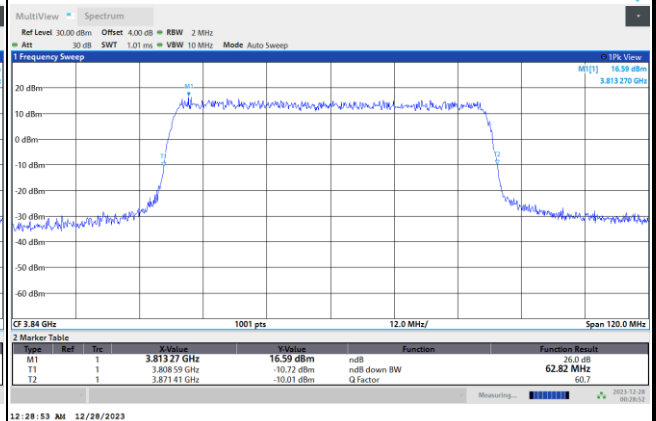

FR1 n77 / 50MHz / CP OFDM / Middle Channel / Full RB

QPSK

16QAM

64QAM

256QAM

FR1 n77 / 60MHz / CP OFDM / Middle Channel / Full RB

QPSK

16QAM