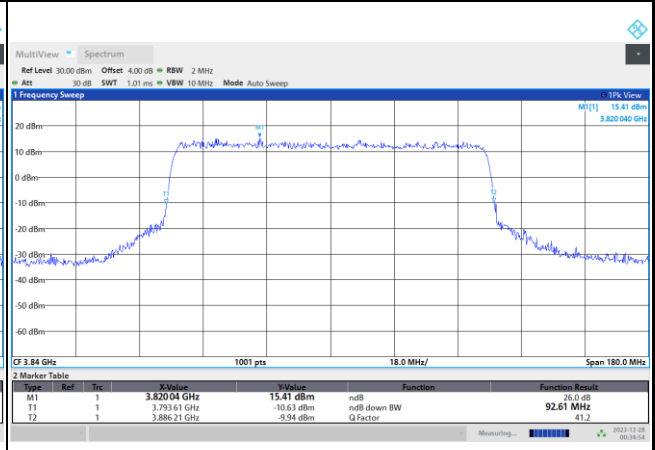

QPSK

16QAM

64QAM

256QAM

FR1 n77 / 90MHz / CP OFDM / Middle Channel / Full RB

QPSK

16QAM

64QAM