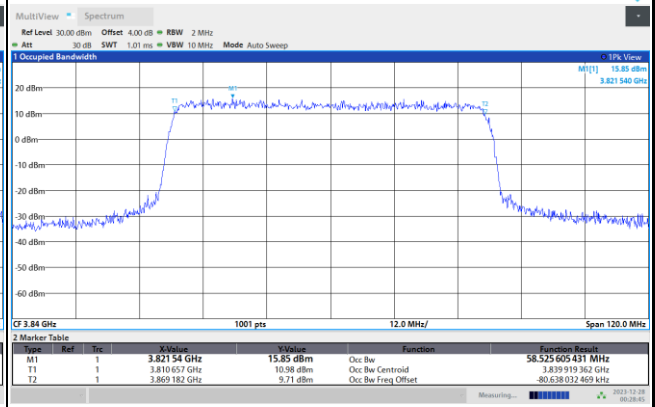

64QAM

256QAM

FR1 n77 / 60MHz / CP OFDM / Middle Channel / Full RB

QPSK

16QAM

64QAM

256QAM

FR1 n77 / 70MHz / CP OFDM / Middle Channel / Full RB