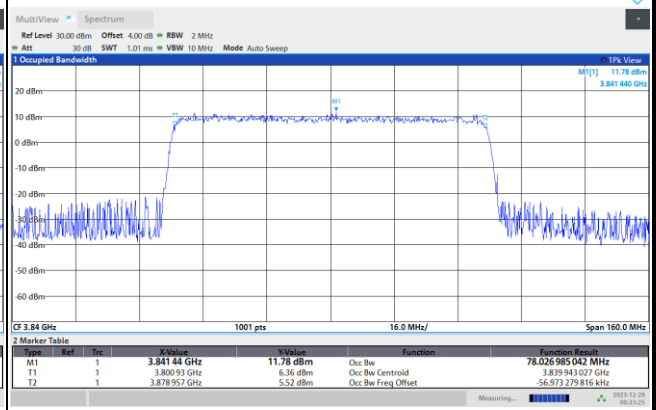

64QAM

256QAM