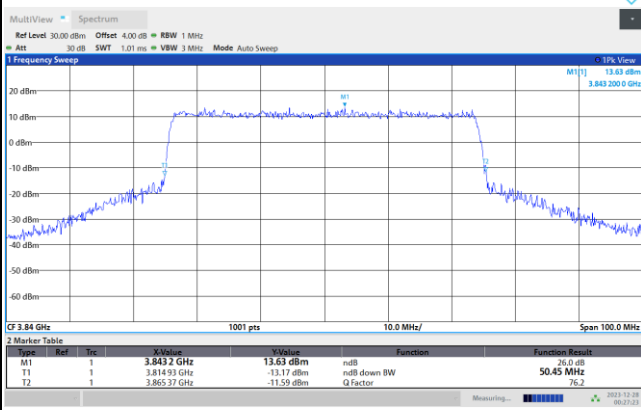

FR1 n77 / 50MHz / CP OFDM / Middle Channel / Full RB

QPSK

16QAM

64QAM

256QAM

FR1 n77 / 60MHz / CP OFDM / Middle Channel / Full RB

QPSK

16QAM