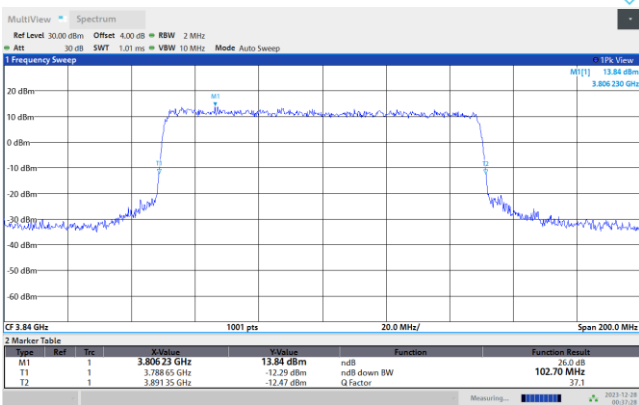

256QAM

FR1 n77 / 100MHz / CP OFDM / Middle Channel / Full RB

QPSK

16QAM

64QAM

256QAM

Occupied Bandwidth

Mode	FR1 n77 : OB BW(MHz) / CP OFDM							
BW	10MHz		15MHz		20MHz		25MHz	
Mod.	QPSK	16QAM	QPSK	16QAM	QPSK	16QAM	QPSK	16QAM
Middle CH	8.65	8.69	13.67	13.71	18.35	18.43	-	-
Mod.	64QAM	256QAM	64QAM	256QAM	64QAM	256QAM	64QAM	256QAM
Middle CH	8.65	8.67	13.69	13.66	18.37	18.31	-	-
BW	30MHz		40MHz		50MHz		60MHz	
Mod.	QPSK	16QAM	QPSK	16QAM	QPSK	16QAM	QPSK	16QAM
Middle CH	28.21	28.10	38.04	38.05	47.64	47.54	58.39	58.52
Mod.	64QAM	256QAM	64QAM	256QAM	64QAM	256QAM	64QAM	256QAM
Middle CH	28.18	28.25	38.05	37.97	47.71	47.58	58.43	58.27
BW	70MHz		80MHz		90MHz		100MHz	
Mod.	QPSK	16QAM	QPSK	16QAM	QPSK	16QAM	QPSK	16QAM
Middle CH	67.87	67.97	77.83	77.91	87.71	87.54	97.90	97.54
Mod.	64QAM	256QAM	64QAM	256QAM	64QAM	256QAM	64QAM	256QAM
Middle CH	68.04	67.83	77.85	78.02	87.71	87.93	97.59	97.50