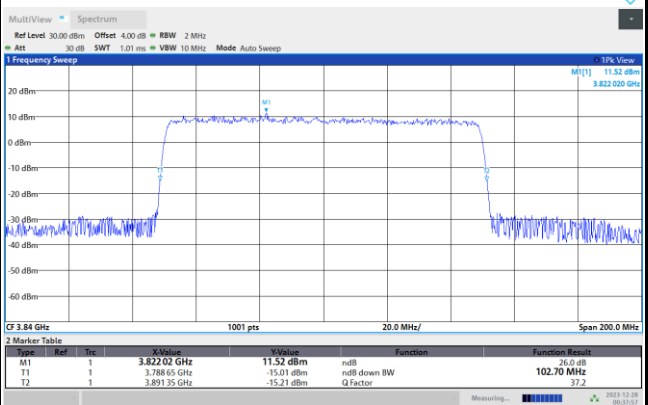

256QAM

FR1 n77 / 100MHz / CP OFDM / Middle Channel / Full RB

QPSK

16QAM

64QAM

256QAM

Occupied Bandwidth

Mode	FR1 n77 : OB BW(MHz) / CP OFDM							
BW	10MHz		15MHz		20MHz		25MHz	
Mod.	QPSK	16QAM	QPSK	16QAM	QPSK	16QAM	QPSK	16QAM
Middle CH	8.65	8.69	13.67	13.71	18.35	18.43	-	-
Mod.	64QAM	256QAM	64QAM	256QAM	64QAM	256QAM	64QAM	256QAM
Middle CH	8.65	8.67	13.69	13.66	18.37	18.31	-	-
BW	30MHz		40MHz		50MHz		60MHz	
Mod.	QPSK	16QAM	QPSK	16QAM	QPSK	16QAM	QPSK	16QAM
Middle CH	28.21	28.10	38.04	38.05	47.64	47.54	58.39	58.52
Mod.	64QAM	256QAM	64QAM	256QAM	64QAM	256QAM	64QAM	256QAM
Middle CH	28.18	28.25	38.05	37.97	47.71	47.58	58.43	58.27
BW	70MHz		80MHz		90MHz		100MHz	
Mod.	QPSK	16QAM	QPSK	16QAM	QPSK	16QAM	QPSK	16QAM
Middle CH	67.87	67.97	77.83	77.91	87.71	87.54	97.90	97.54
Mod.	64QAM	256QAM	64QAM	256QAM	64QAM	256QAM	64QAM	256QAM
Middle CH	68.04	67.83	77.85	78.02	87.71	87.93	97.59	97.50