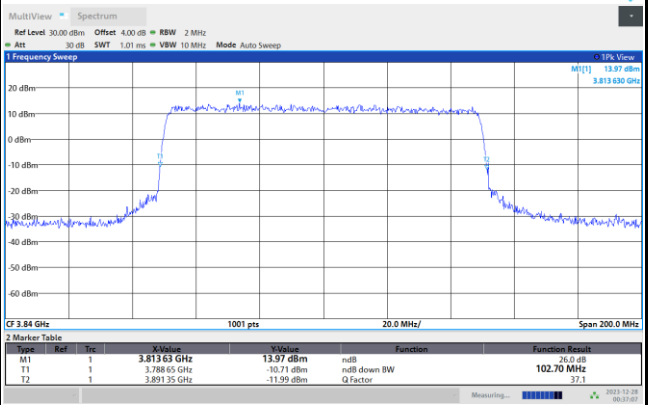

256QAM

FR1 n77 / 100MHz / CP OFDM / Middle Channel / Full RB

QPSK

16QAM

64QAM

256QAM

Occupied Bandwidth

Mode	FR1 n77 : OB BW(MHz) / CP OFDM							
BW	10MHz		15MHz		20MHz		25MHz	
Mod.	QPSK	16QAM	QPSK	16QAM	QPSK	16QAM	QPSK	16QAM
Middle CH	8.65	8.69	13.67	13.71	18.35	18.43	-	-
Mod.	64QAM	256QAM	64QAM	256QAM	64QAM	256QAM	64QAM	256QAM
Middle CH	8.65	8.67	13.69	13.66	18.37	18.31	-	-
BW	30MHz		40MHz		50MHz		60MHz	
Mod.	QPSK	16QAM	QPSK	16QAM	QPSK	16QAM	QPSK	16QAM
Middle CH	28.21	28.10	38.04	38.05	47.64	47.54	58.39	58.52
Mod.	64QAM	256QAM	64QAM	256QAM	64QAM	256QAM	64QAM	256QAM
Middle CH	28.18	28.25	38.05	37.97	47.71	47.58	58.43	58.27
BW	70MHz		80MHz		90MHz		100MHz	
Mod.	QPSK	16QAM	QPSK	16QAM	QPSK	16QAM	QPSK	16QAM
Middle CH	67.87	67.97	77.83	77.91	87.71	87.54	97.90	97.54
Mod.	64QAM	256QAM	64QAM	256QAM	64QAM	256QAM	64QAM	256QAM
Middle CH	68.04	67.83	77.85	78.02	87.71	87.93	97.59	97.50