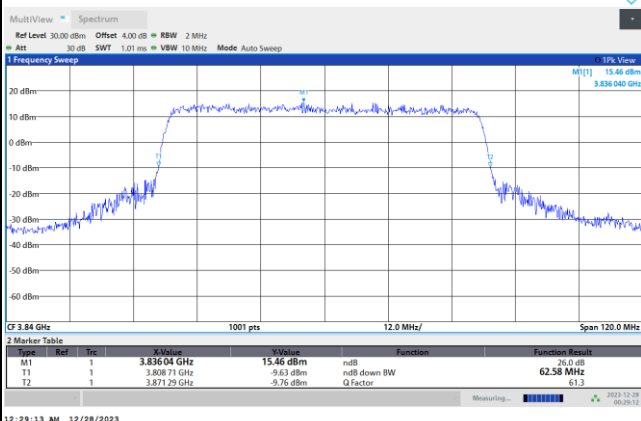

FR1 n77 / 60MHz / CP OFDM / Middle Channel / Full RB

QPSK

16QAM

64QAM

256QAM