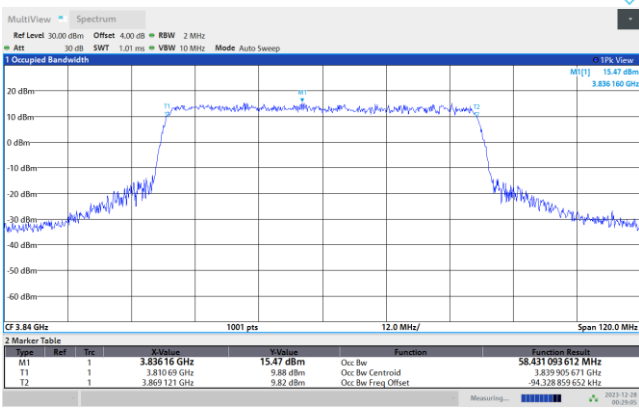

64QAM

256QAM

FR1 n77 / 60MHz / CP OFDM / Middle Channel / Full RB

QPSK

16QAM

64QAM

256QAM

FR1 n77 / 70MHz / CP OFDM / Middle Channel / Full RB