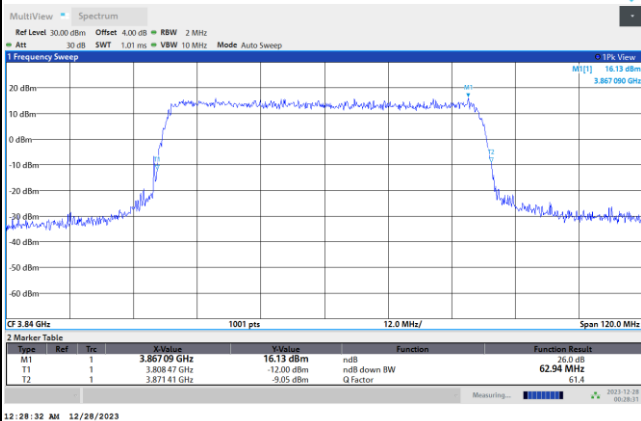

FR1 n77 / 50MHz / CP OFDM / Middle Channel / Full RB

QPSK

16QAM

64QAM

256QAM

FR1 n77 / 60MHz / CP OFDM / Middle Channel / Full RB

QPSK

16QAM