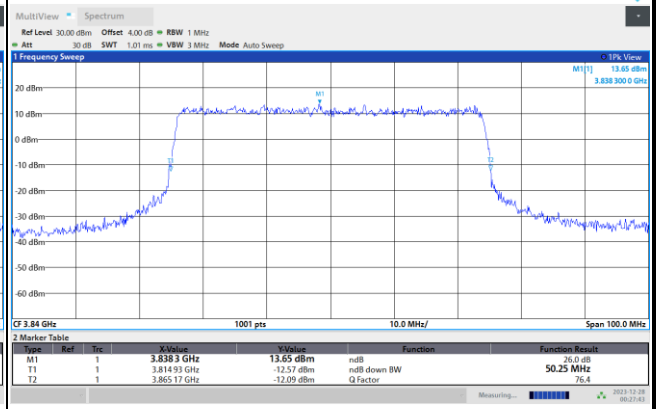

FR1 n77 / 50MHz / CP OFDM / Middle Channel / Full RB

QPSK

16QAM

64QAM

256QAM

FR1 n77 / 60MHz / CP OFDM / Middle Channel / Full RB

QPSK

16QAM