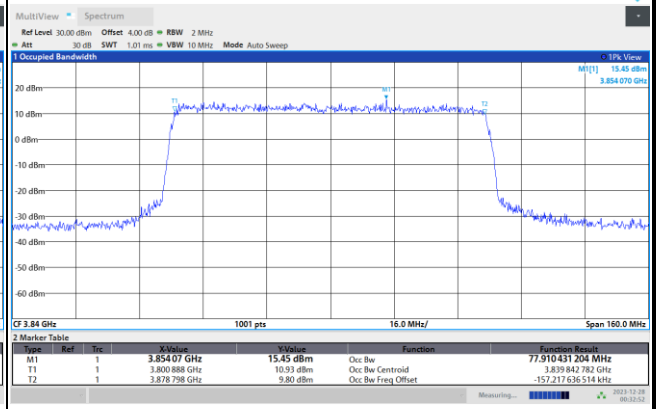

QPSK

16QAM

64QAM

256QAM

FR1 n77 / 80MHz / CP OFDM / Middle Channel / Full RB

QPSK

16QAM

64QAM