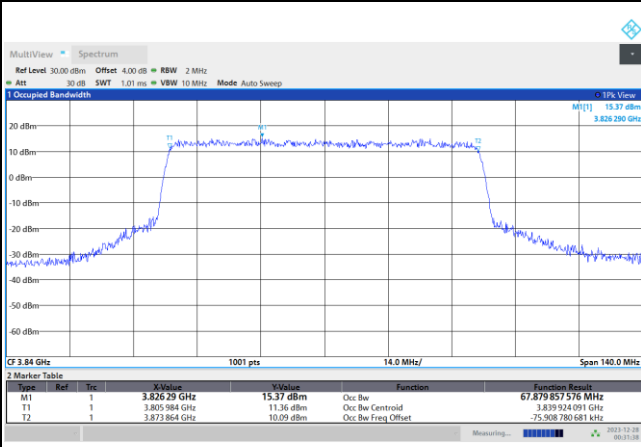

FR1 n77 / 70MHz / CP OFDM / Middle Channel / Full RB

QPSK

16QAM