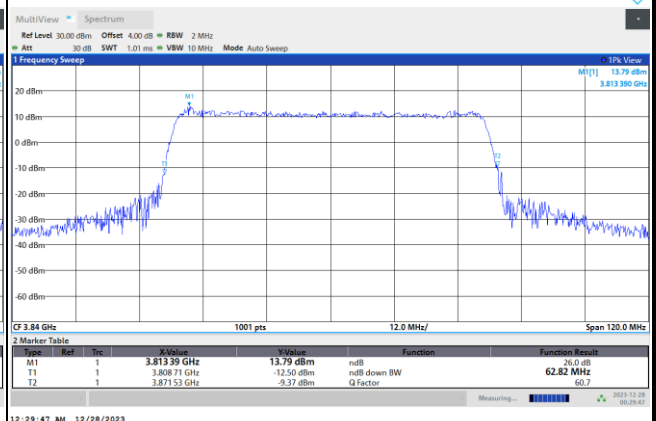

FR1 n77 / 60MHz / CP OFDM / Middle Channel / Full RB

QPSK

16QAM

64QAM

256QAM