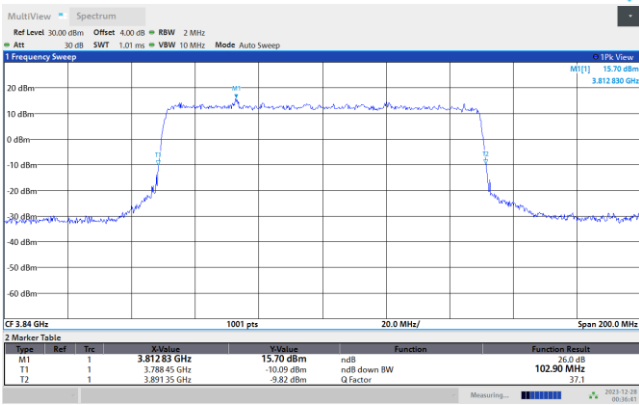

256QAM

FR1 n77 / 100MHz / CP OFDM / Middle Channel / Full RB

QPSK

16QAM

64QAM

256QAM

Occupied Bandwidth

Mode	FR1 n77 : OB BW(MHz) / CP OFDM							
BW	10MHz		15MHz		20MHz		25MHz	
Mod.	QPSK	16QAM	QPSK	16QAM	QPSK	16QAM	QPSK	16QAM
Middle CH	8.65	8.69	13.67	13.71	18.35	18.43	-	-
Mod.	64QAM	256QAM	64QAM	256QAM	64QAM	256QAM	64QAM	256QAM
Middle CH	8.65	8.67	13.69	13.66	18.37	18.31	-	-
BW	30MHz		40MHz		50MHz		60MHz	
Mod.	QPSK	16QAM	QPSK	16QAM	QPSK	16QAM	QPSK	16QAM
Middle CH	28.21	28.10	38.04	38.05	47.64	47.54	58.39	58.52
Mod.	64QAM	256QAM	64QAM	256QAM	64QAM	256QAM	64QAM	256QAM
Middle CH	28.18	28.25	38.05	37.97	47.71	47.58	58.43	58.27
BW	70MHz		80MHz		90MHz		100MHz	
Mod.	QPSK	16QAM	QPSK	16QAM	QPSK	16QAM	QPSK	16QAM
Middle CH	67.87	67.97	77.83	77.91	87.71	87.54	97.90	97.54
Mod.	64QAM	256QAM	64QAM	256QAM	64QAM	256QAM	64QAM	256QAM
Middle CH	68.04	67.83	77.85	78.02	87.71	87.93	97.59	97.50