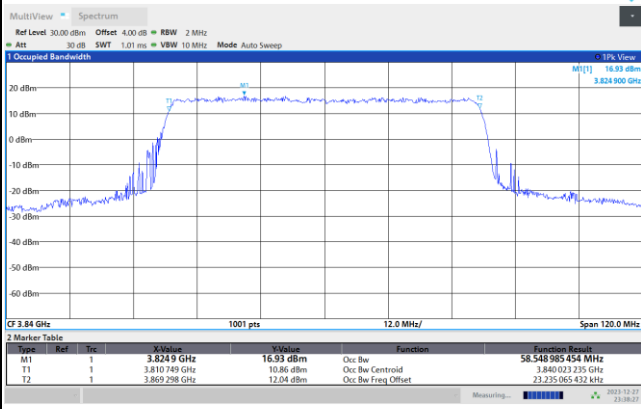

256QAM

FR1 n77 / 50MHz / CP OFDM / Middle Channel / Full RB

QPSK

16QAM

64QAM

256QAM

FR1 n77 / 60MHz / CP OFDM / Middle Channel / Full RB

QPSK