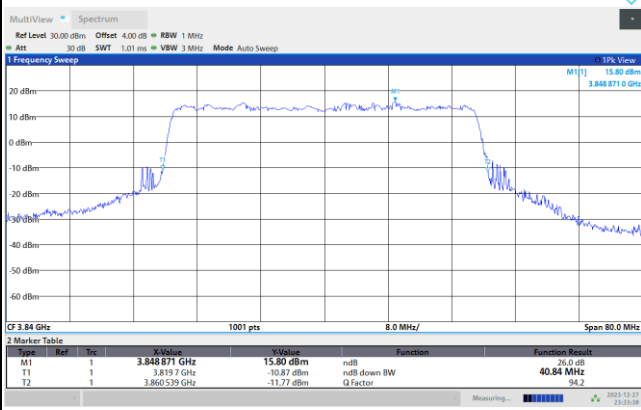

64QAM

256QAM