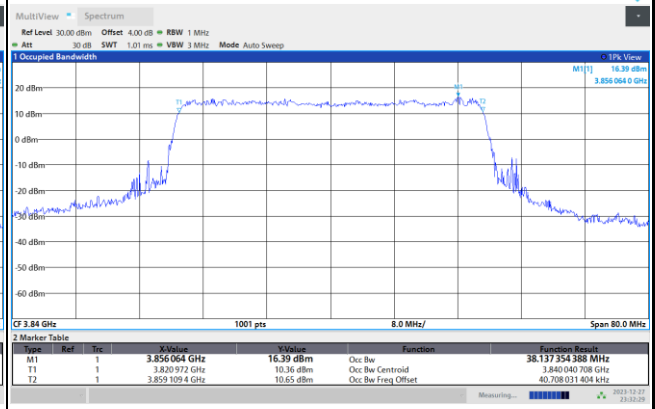

QPSK

16QAM

64QAM

256QAM

FR1 n77 / 40MHz / CP OFDM / Middle Channel / Full RB

QPSK

16QAM

64QAM