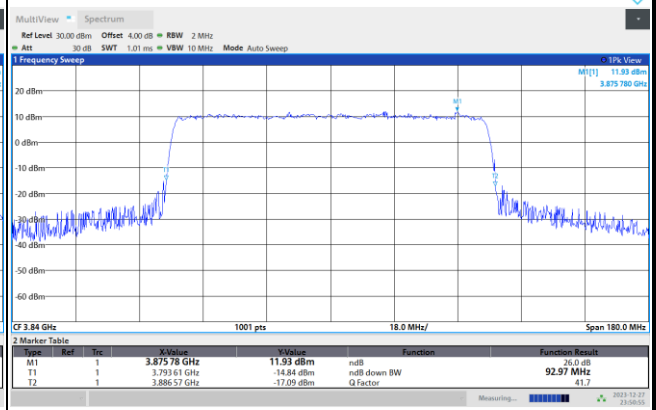

64QAM

256QAM