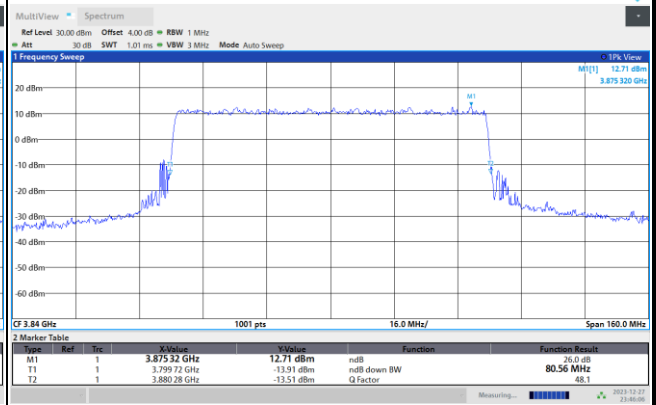

FR1 n77 / 80MHz / CP OFDM / Middle Channel / Full RB

QPSK

16QAM