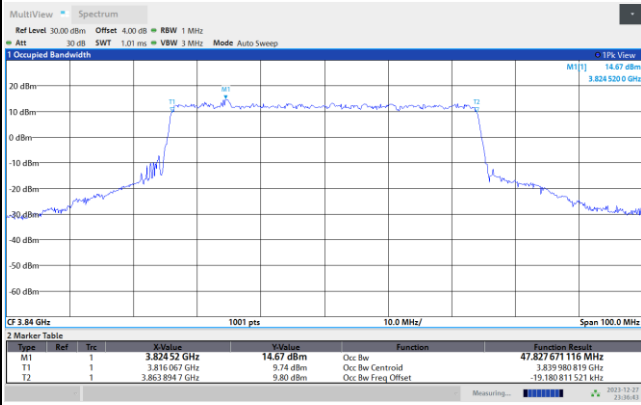

256QAM

FR1 n77 / 50MHz / CP OFDM / Middle Channel / Full RB

QPSK

16QAM

64QAM

256QAM

FR1 n77 / 60MHz / CP OFDM / Middle Channel / Full RB

QPSK