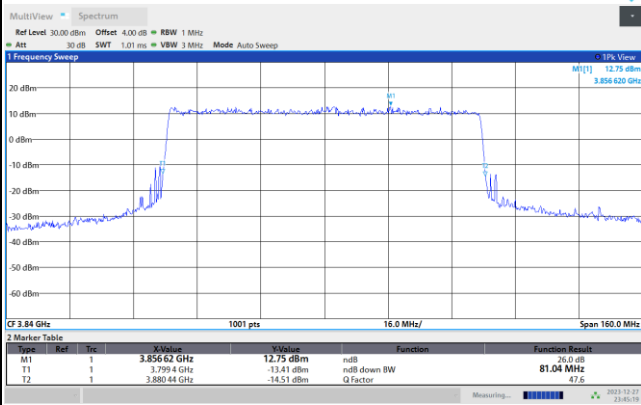

FR1 n77 / 80MHz / CP OFDM / Middle Channel / Full RB

QPSK

16QAM