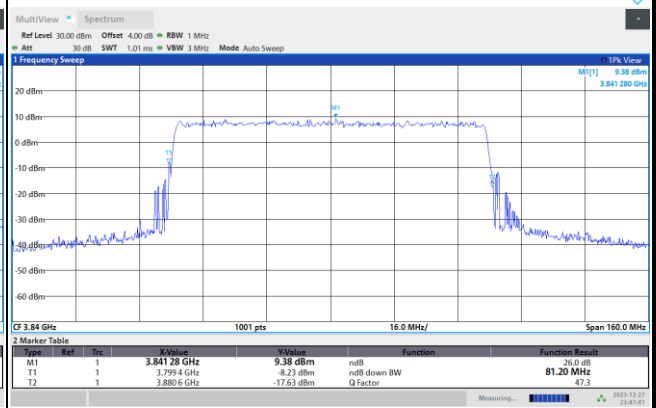

FR1 n77 / 80MHz / CP OFDM / Middle Channel / Full RB

QPSK

16QAM

64QAM

256QAM

FR1 n77 / 90MHz / CP OFDM / Middle Channel / Full RB

QPSK

16QAM