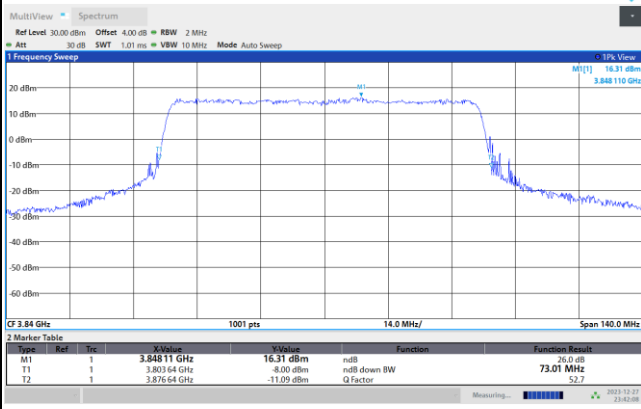

16QAM

64QAM

256QAM

FR1 n77 / 70MHz / CP OFDM / Middle Channel / Full RB

QPSK

16QAM

64QAM

256QAM