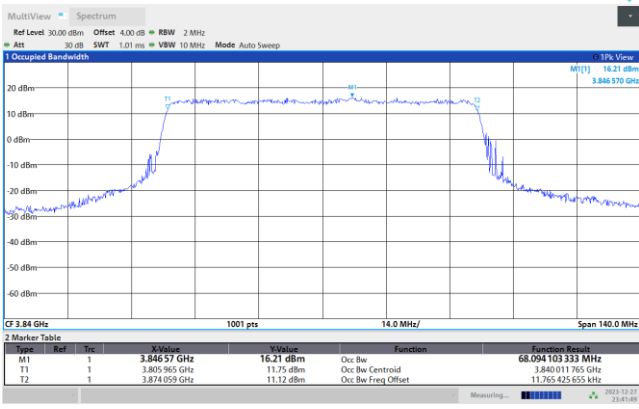

16QAM

64QAM

256QAM

FR1 n77 / 70MHz / CP OFDM / Middle Channel / Full RB

QPSK

16QAM

64QAM

256QAM