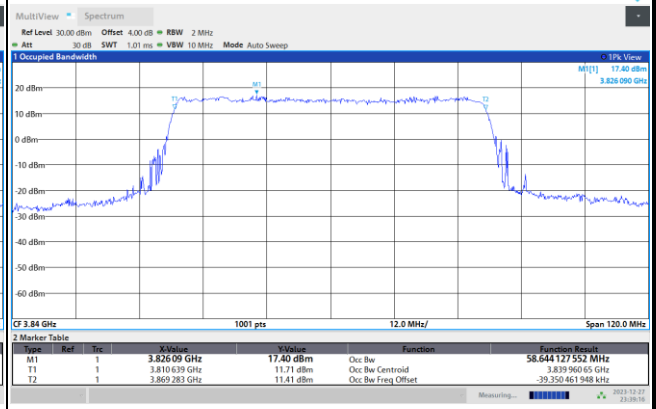

FR1 n77 / 60MHz / CP OFDM / Middle Channel / Full RB

QPSK

16QAM

64QAM

256QAM