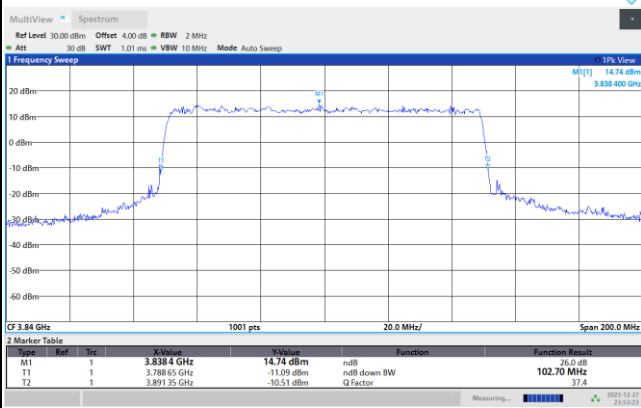

64QAM

256QAM

FR1 n77 / 100MHz / CP OFDM / Middle Channel / Full RB

QPSK

16QAM

64QAM

256QAM