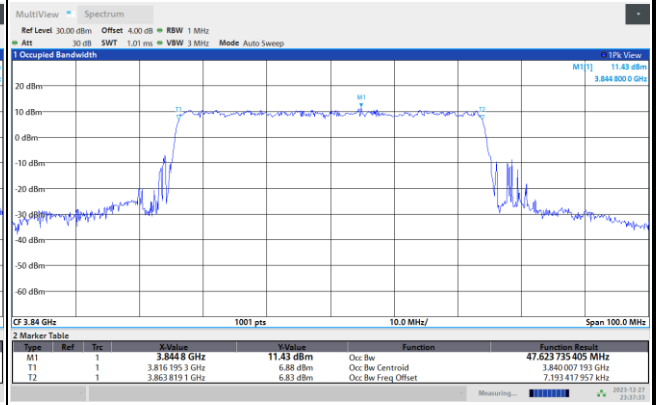

256QAM

FR1 n77 / 50MHz / CP OFDM / Middle Channel / Full RB

QPSK

16QAM

64QAM

256QAM

FR1 n77 / 60MHz / CP OFDM / Middle Channel / Full RB

QPSK