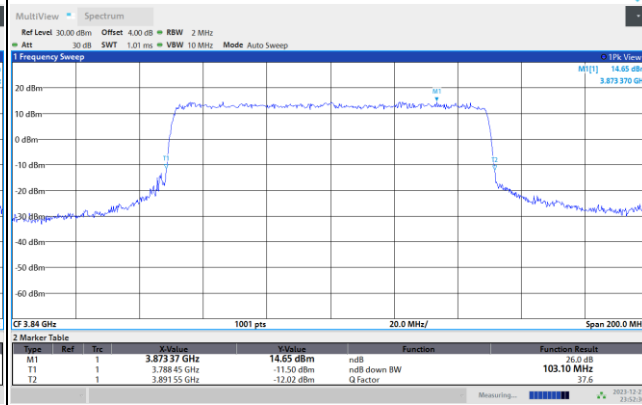

64QAM

256QAM

FR1 n77 / 100MHz / CP OFDM / Middle Channel / Full RB

QPSK

16QAM

64QAM

256QAM