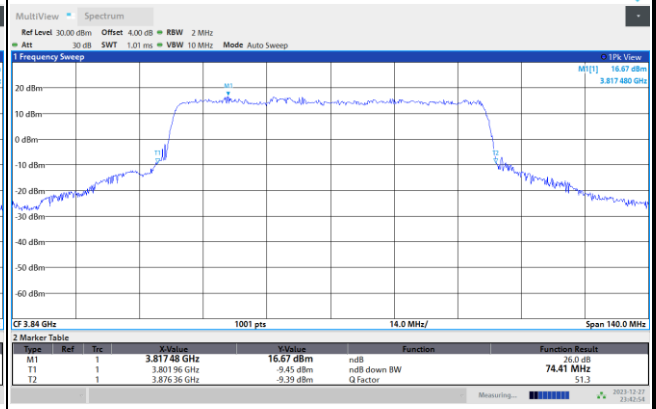

16QAM

64QAM

256QAM

FR1 n77 / 70MHz / CP OFDM / Middle Channel / Full RB

QPSK

16QAM

64QAM

256QAM