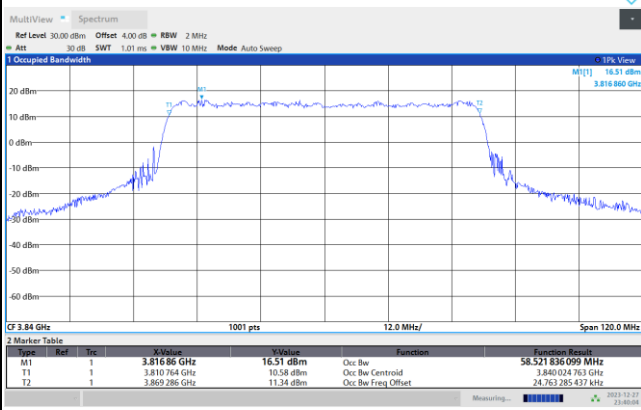

FR1 n77 / 60MHz / CP OFDM / Middle Channel / Full RB

QPSK

16QAM

64QAM

256QAM