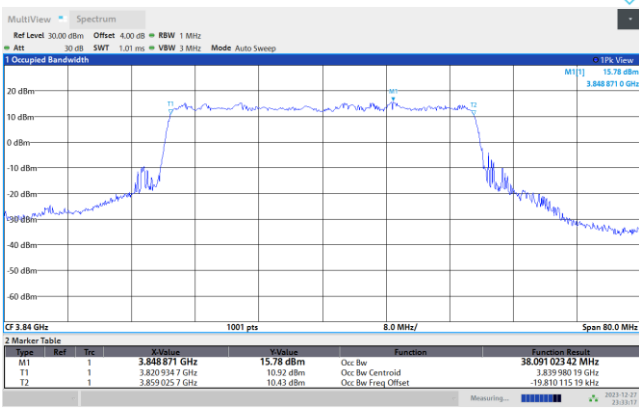

64QAM

256QAM