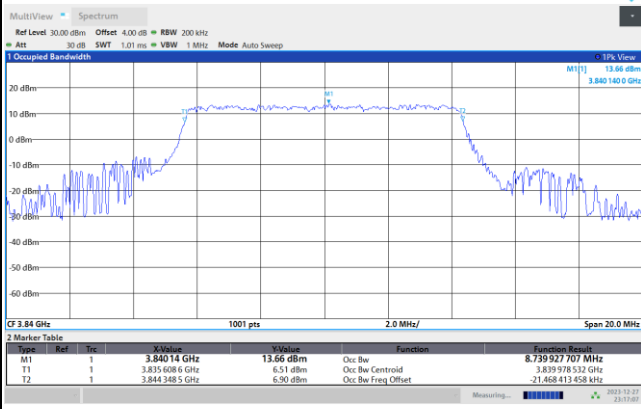

FR1 n77 / 10MHz / CP OFDM / Middle Channel / Full RB

QPSK

16QAM