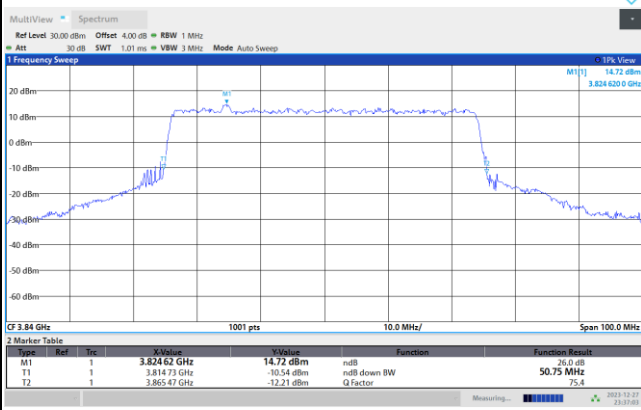

256QAM

FR1 n77 / 50MHz / CP OFDM / Middle Channel / Full RB

QPSK

16QAM

64QAM

256QAM

FR1 n77 / 60MHz / CP OFDM / Middle Channel / Full RB

QPSK