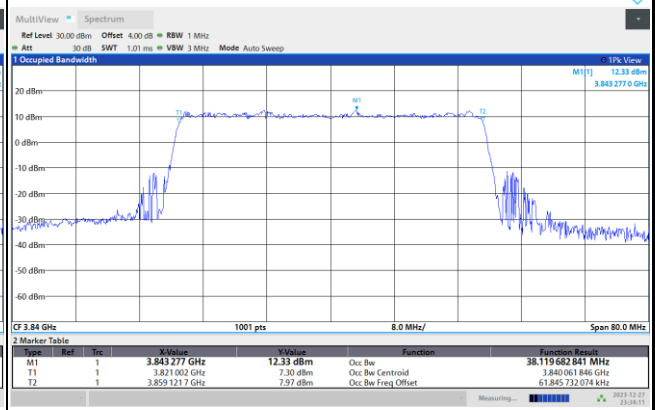

64QAM

256QAM