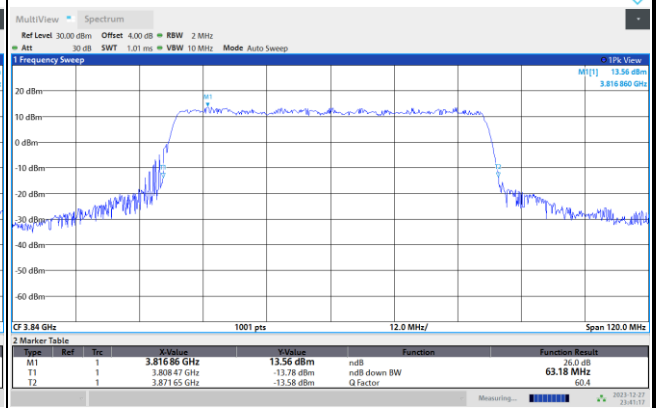

64QAM

256QAM