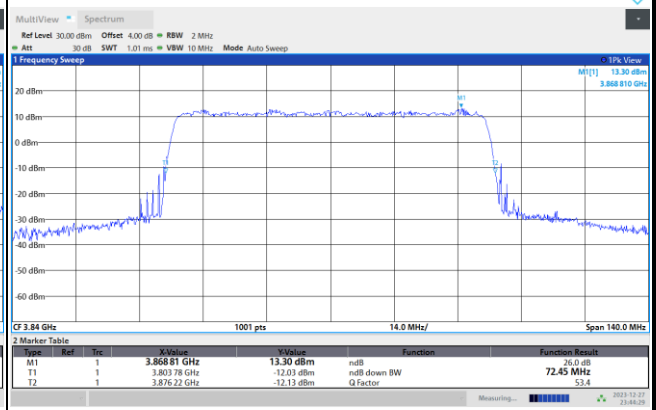

16QAM

64QAM

256QAM

FR1 n77 / 70MHz / CP OFDM / Middle Channel / Full RB

QPSK

16QAM

64QAM

256QAM