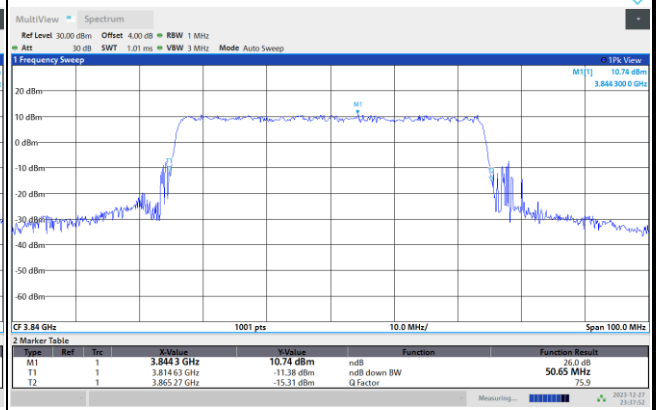

256QAM

FR1 n77 / 50MHz / CP OFDM / Middle Channel / Full RB

QPSK

16QAM

64QAM

256QAM

FR1 n77 / 60MHz / CP OFDM / Middle Channel / Full RB

QPSK