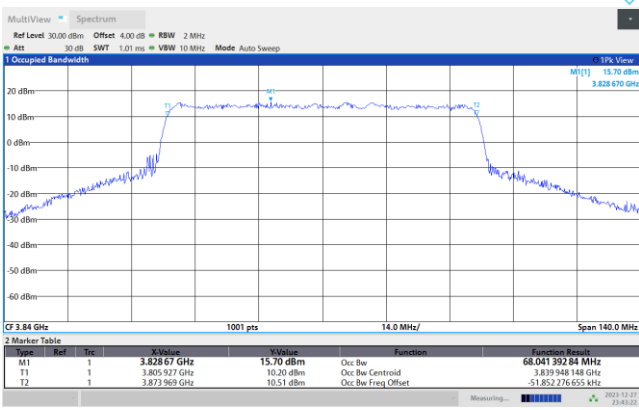

16QAM

64QAM

256QAM

FR1 n77 / 70MHz / CP OFDM / Middle Channel / Full RB

QPSK

16QAM

64QAM

256QAM