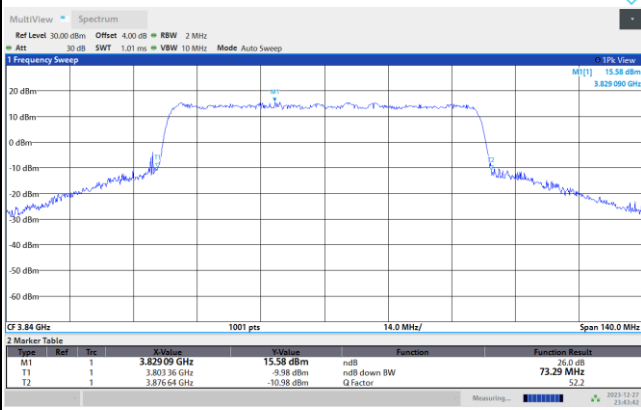

16QAM

64QAM

256QAM

FR1 n77 / 70MHz / CP OFDM / Middle Channel / Full RB

QPSK

16QAM

64QAM

256QAM