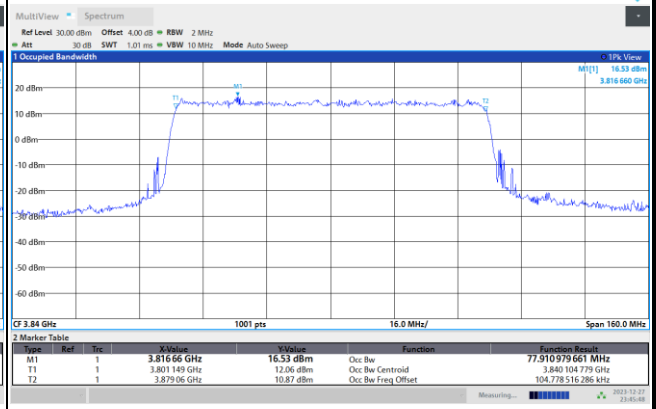

16QAM

11:45:48 PM 12/27/2023