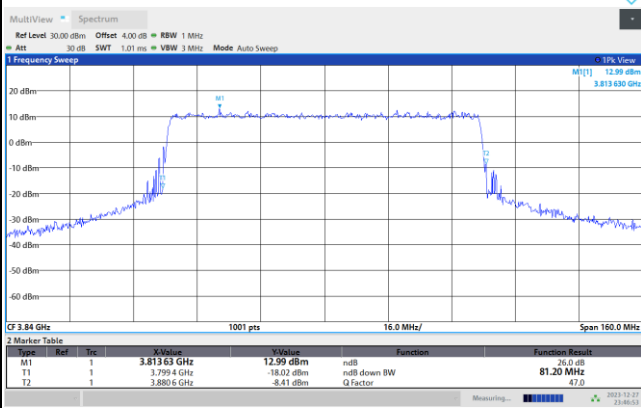

FR1 n77 / 80MHz / CP OFDM / Middle Channel / Full RB

QPSK

16QAM

64QAM

256QAM

FR1 n77 / 90MHz / CP OFDM / Middle Channel / Full RB

QPSK

16QAM