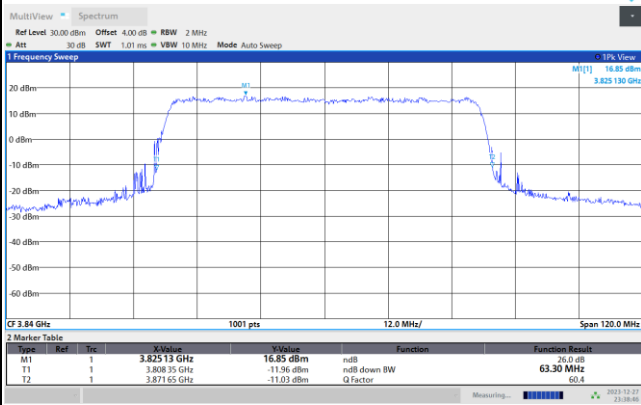

FR1 n77 / 60MHz / CP OFDM / Middle Channel / Full RB

QPSK

16QAM