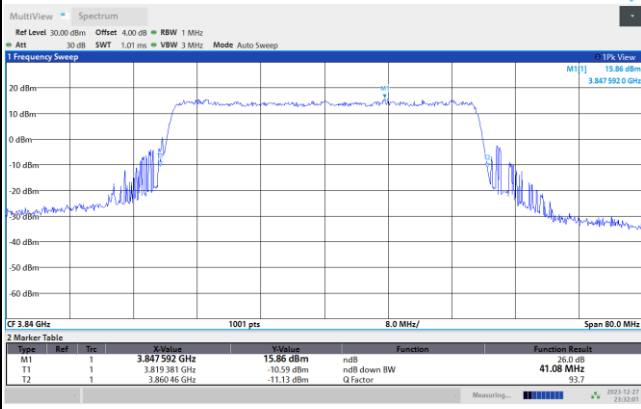

QPSK

16QAM

64QAM

256QAM

FR1 n77 / 40MHz / CP OFDM / Middle Channel / Full RB

QPSK

16QAM

64QAM