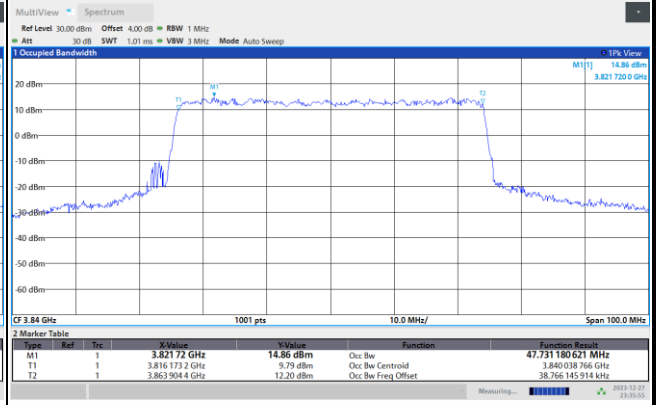

256QAM

FR1 n77 / 50MHz / CP OFDM / Middle Channel / Full RB

QPSK

16QAM

64QAM

256QAM

FR1 n77 / 60MHz / CP OFDM / Middle Channel / Full RB

QPSK