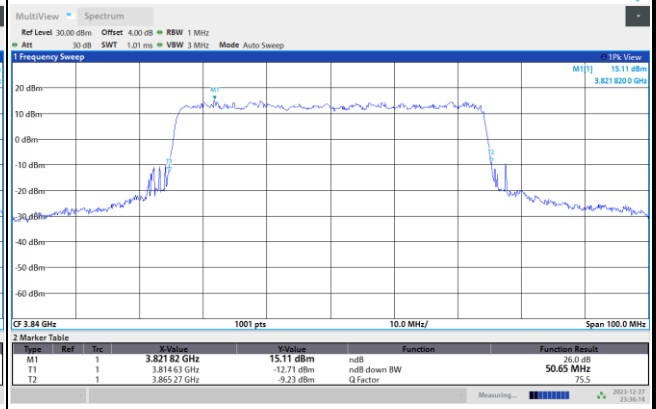

256QAM

FR1 n77 / 50MHz / CP OFDM / Middle Channel / Full RB

QPSK

16QAM

64QAM

256QAM

FR1 n77 / 60MHz / CP OFDM / Middle Channel / Full RB

QPSK