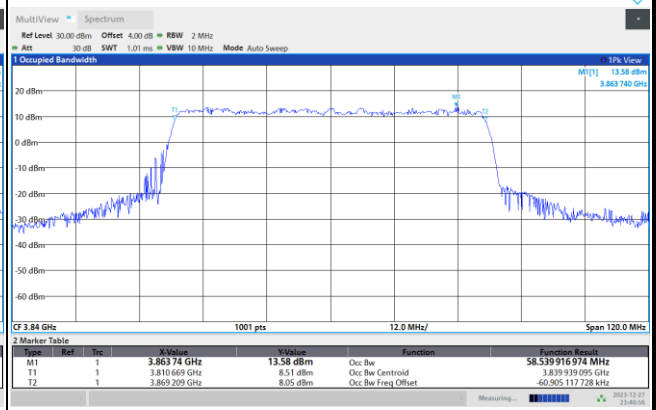

FR1 n77 / 60MHz / CP OFDM / Middle Channel / Full RB

QPSK

16QAM

64QAM

256QAM