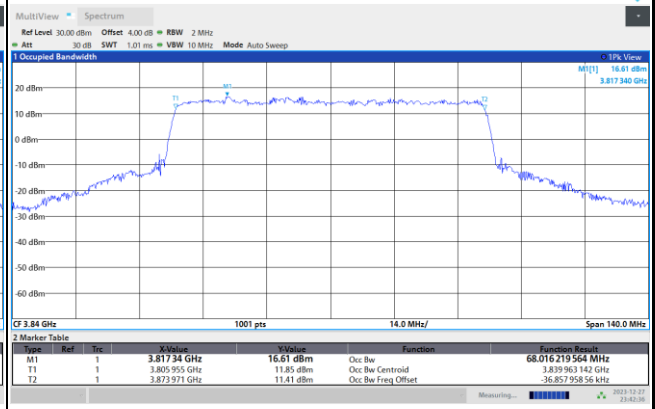

16QAM

64QAM

256QAM

FR1 n77 / 70MHz / CP OFDM / Middle Channel / Full RB

QPSK

16QAM

64QAM

256QAM