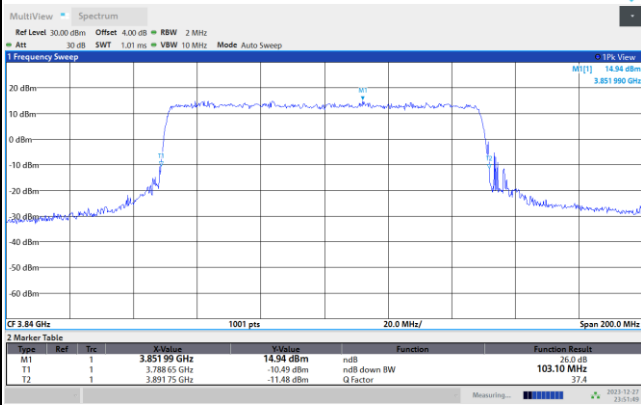

64QAM

256QAM

FR1 n77 / 100MHz / CP OFDM / Middle Channel / Full RB

QPSK

16QAM

64QAM

256QAM