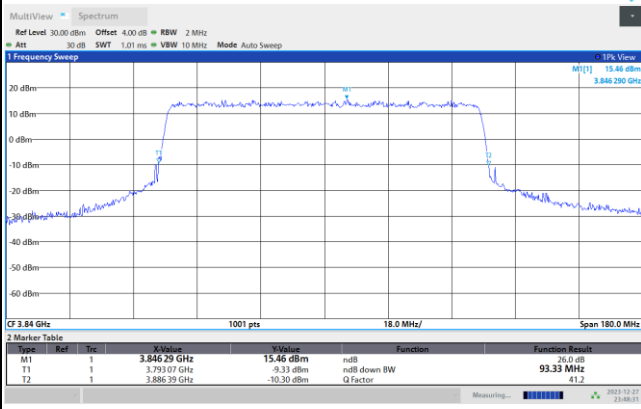

FR1 n77 / 80MHz / CP OFDM / Middle Channel / Full RB

QPSK

16QAM

64QAM

256QAM

FR1 n77 / 90MHz / CP OFDM / Middle Channel / Full RB

QPSK

16QAM