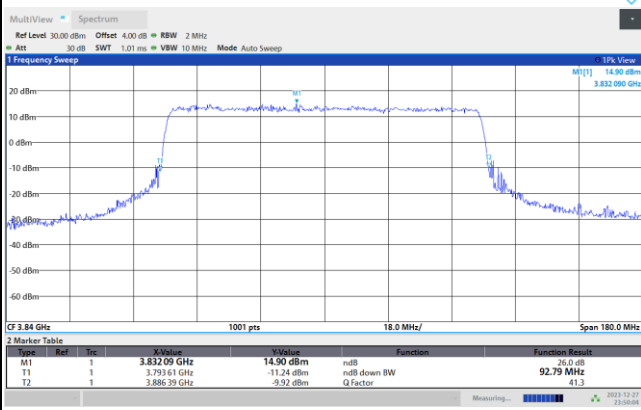

64QAM

256QAM