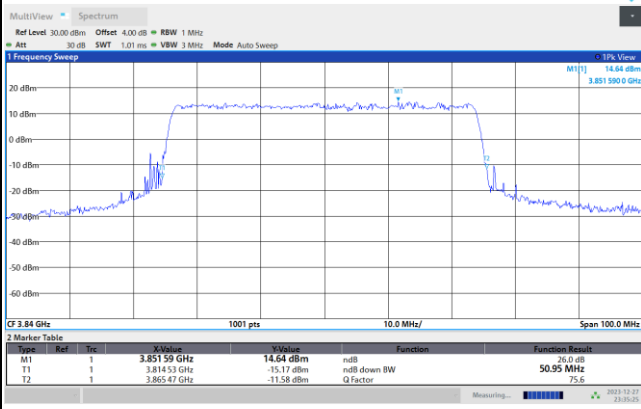

256QAM

FR1 n77 / 50MHz / CP OFDM / Middle Channel / Full RB

QPSK

16QAM

64QAM

256QAM

FR1 n77 / 60MHz / CP OFDM / Middle Channel / Full RB

QPSK