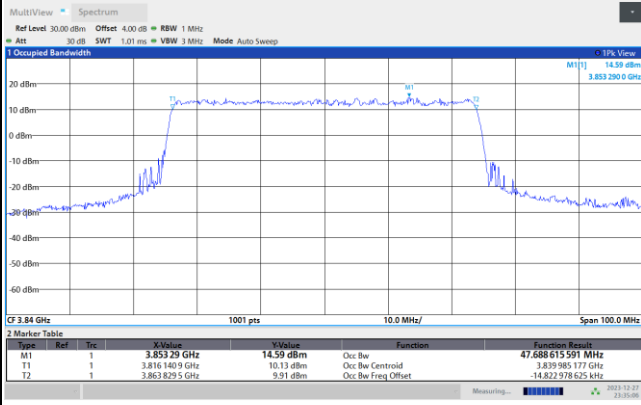

256QAM

FR1 n77 / 50MHz / CP OFDM / Middle Channel / Full RB

QPSK

16QAM

64QAM

256QAM

FR1 n77 / 60MHz / CP OFDM / Middle Channel / Full RB

QPSK