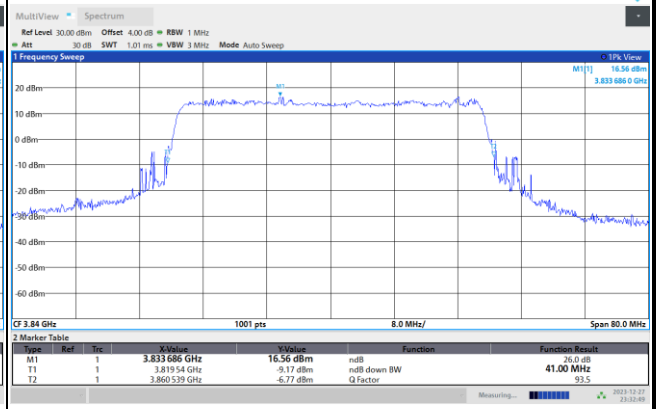

QPSK

16QAM

64QAM

256QAM

FR1 n77 / 40MHz / CP OFDM / Middle Channel / Full RB

QPSK

16QAM

64QAM