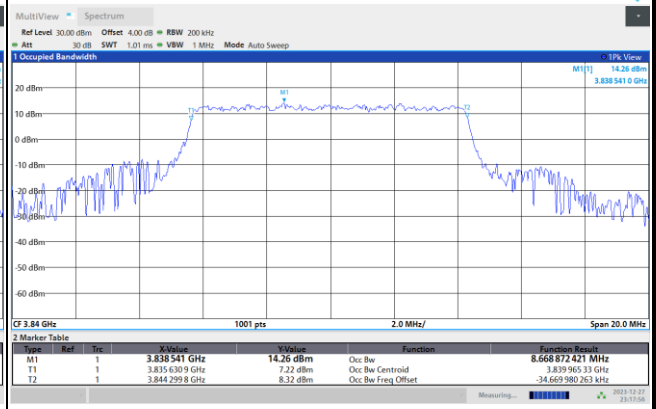

FR1 n77 / 10MHz / CP OFDM / Middle Channel / Full RB

QPSK

16QAM