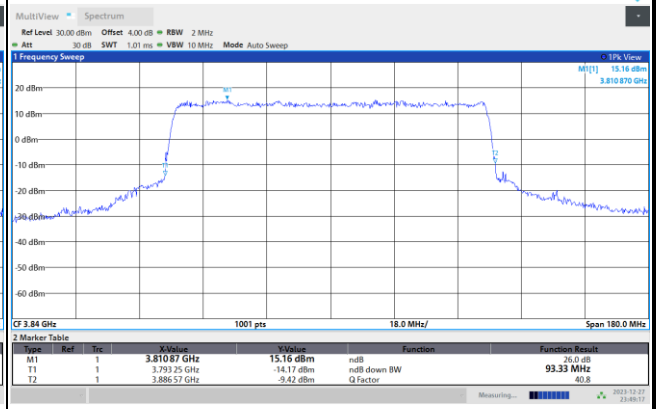

FR1 n77 / 80MHz / CP OFDM / Middle Channel / Full RB

QPSK

16QAM

64QAM

256QAM

FR1 n77 / 90MHz / CP OFDM / Middle Channel / Full RB

QPSK

16QAM