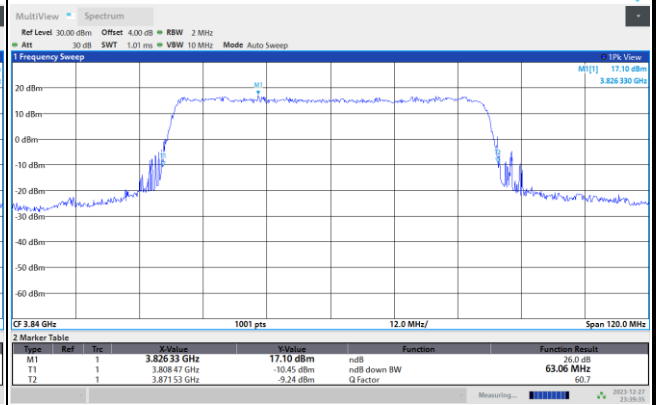

FR1 n77 / 60MHz / CP OFDM / Middle Channel / Full RB

QPSK

16QAM