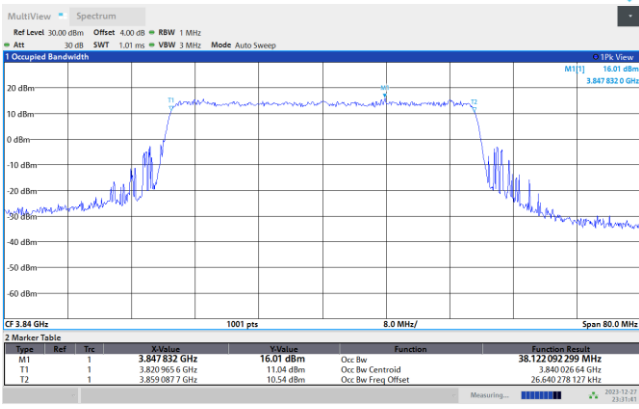

QPSK

16QAM

64QAM

256QAM

FR1 n77 / 40MHz / CP OFDM / Middle Channel / Full RB

QPSK

16QAM

64QAM