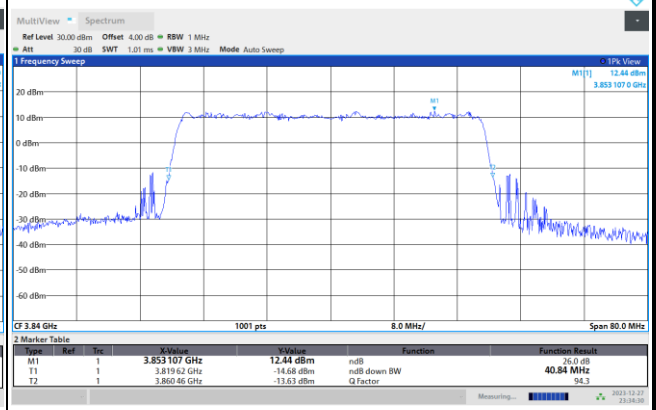

64QAM

256QAM