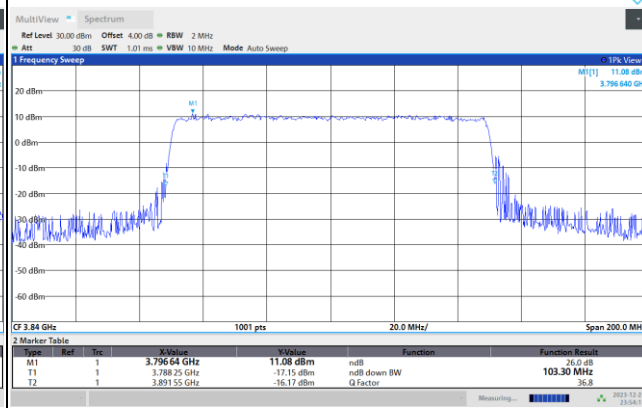

64QAM

256QAM

FR1 n77 / 100MHz / CP OFDM / Middle Channel / Full RB

QPSK

16QAM

64QAM

256QAM