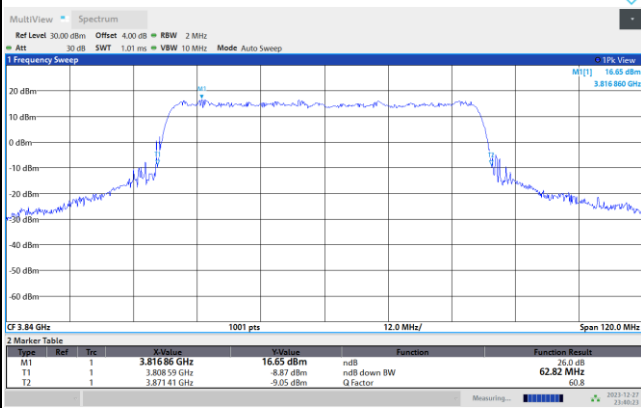

64QAM

256QAM