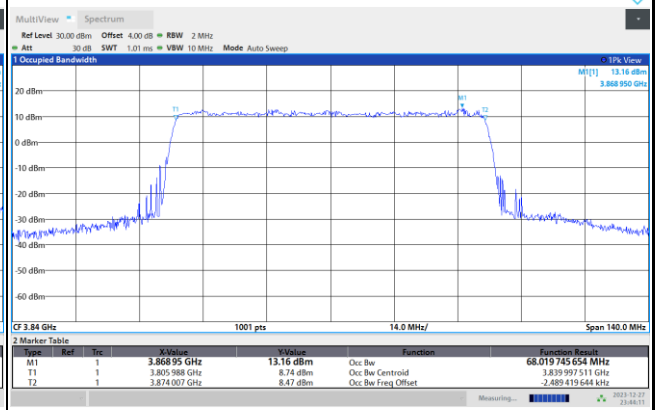

16QAM

64QAM

256QAM

FR1 n77 / 70MHz / CP OFDM / Middle Channel / Full RB

QPSK

16QAM

64QAM

256QAM