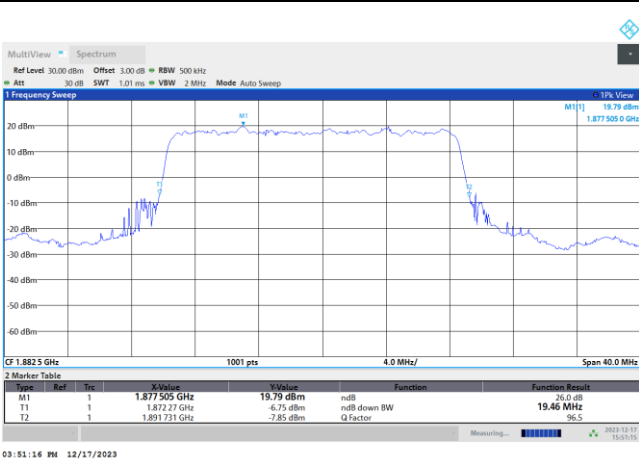

FR1 n25 / 15MHz / CP OFDM / Middle Channel / Full RB

QPSK

16QAM

64QAM

256QAM

FR1 n25 / 20MHz / DFT-S OFDM / Middle Channel / Full RB

PI/2 BPSK

FR1 n25 / 20MHz / CP OFDM / Middle Channel / Full RB