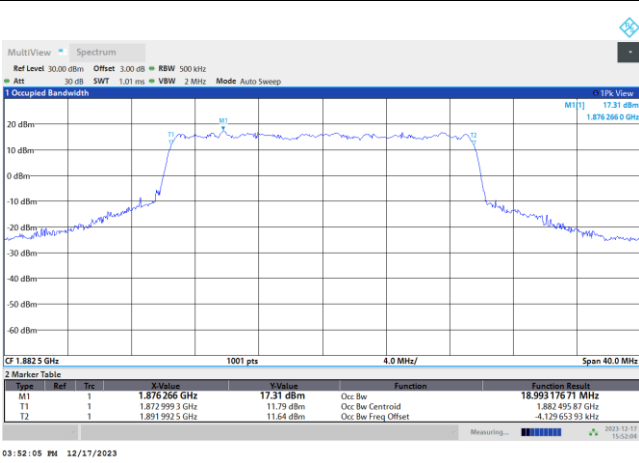

FR1 n25 / 20MHz / CP OFDM / Middle Channel / Full RB

QPSK