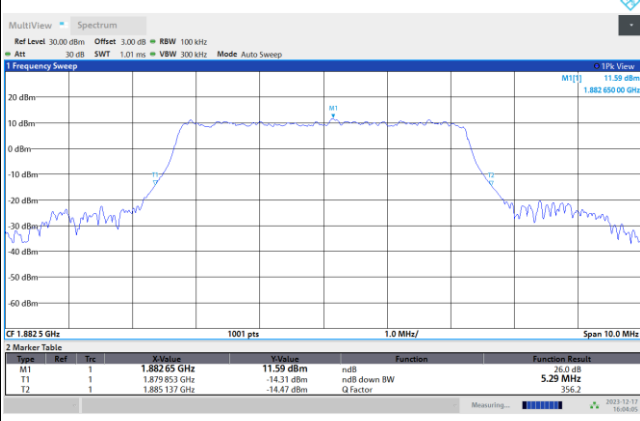

FR1 n25 / 5MHz / DFT-S OFDM / Middle Channel / Full RB

PI/2 BPSK

FR1 n25 / 5MHz / CP OFDM / Middle Channel / Full RB

QPSK

16QAM

64QAM

256QAM

FR1 n25 / 10MHz / DFT-S OFDM / Middle Channel / Full RB

PI/2 BPSK

FR1 n25 / 10MHz / CP OFDM / Middle Channel / Full RB

QPSK

16QAM

64QAM

256QAM

FR1 n25 / 15MHz / DFT-S OFDM / Middle Channel / Full RB

PI/2 BPSK