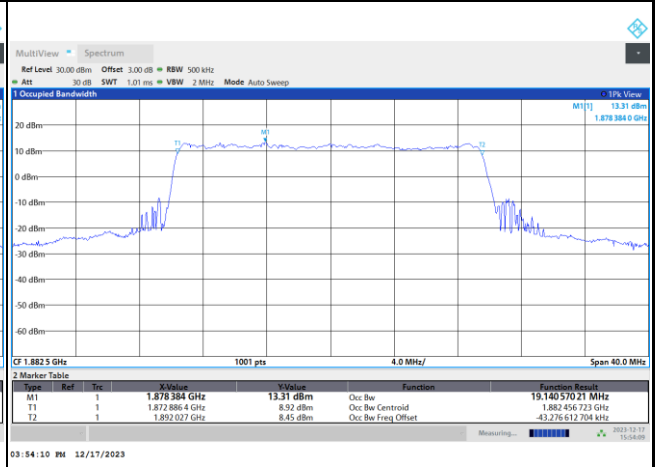

QPSK

16QAM

64QAM

256QAM

FR1 n25 / 25MHz / DFT-S OFDM / Middle Channel / Full RB

PI/2 BPSK

FR1 n25 / 25MHz / CP OFDM / Middle Channel / Full RB

QPSK