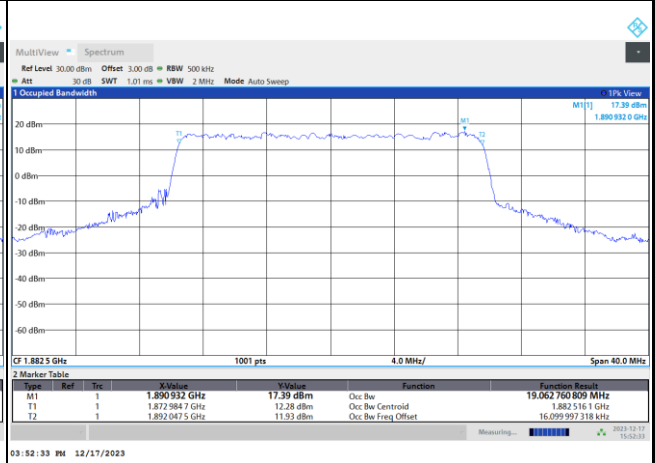

FR1 n25 / 20MHz / DFT-S OFDM / Middle Channel / Full RB

PI/2 BPSK

FR1 n25 / 20MHz / CP OFDM / Middle Channel / Full RB

QPSK

16QAM

64QAM

256QAM