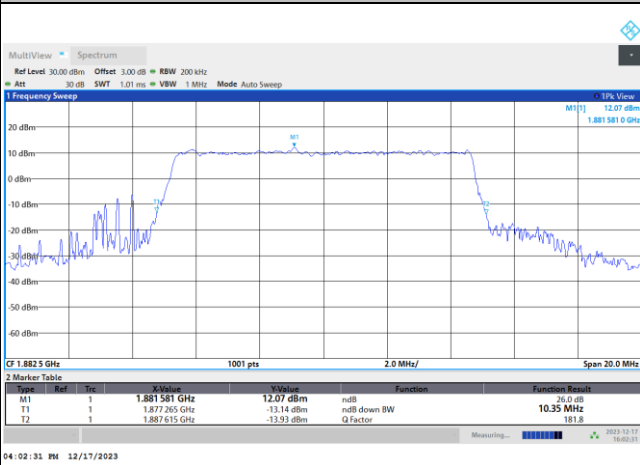

PI/2 BPSK

FR1 n25 / 10MHz / CP OFDM / Middle Channel / Full RB

QPSK

16QAM

64QAM

256QAM

FR1 n25 / 15MHz / DFT-S OFDM / Middle Channel / Full RB

PI/2 BPSK