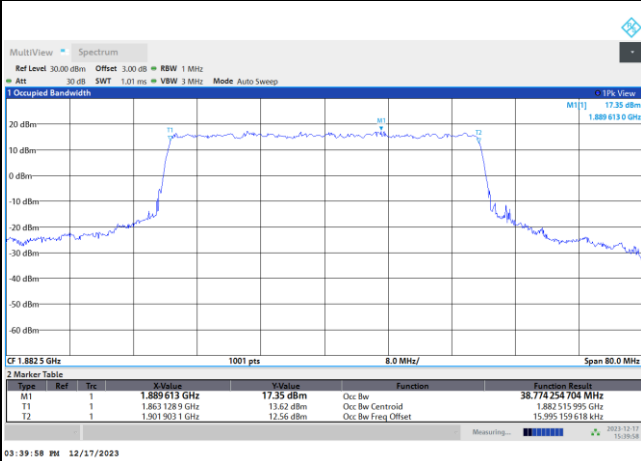

64QAM

256QAM

FR1 n25 / 40MHz / DFT-S OFDM / Middle Channel / Full RB

PI/2 BPSK

FR1 n25 / 40MHz / CP OFDM / Middle Channel / Full RB

QPSK

16QAM

64QAM