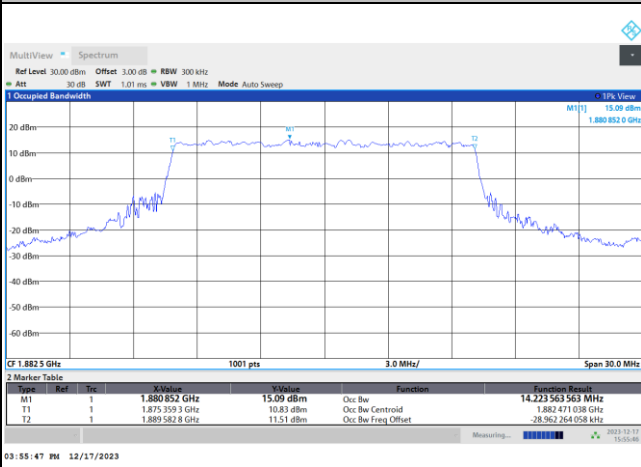

FR1 n25 / 15MHz / CP OFDM / Middle Channel / Full RB

QPSK

16QAM

64QAM

256QAM

FR1 n25 / 20MHz / DFT-S OFDM / Middle Channel / Full RB

PI/2 BPSK

FR1 n25 / 20MHz / CP OFDM / Middle Channel / Full RB