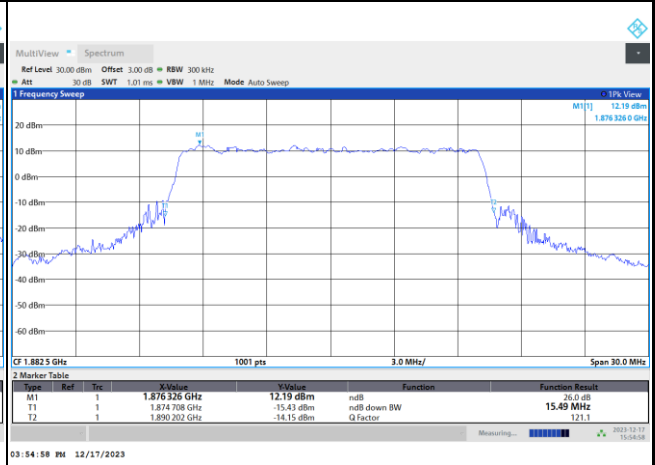

FR1 n25 / 15MHz / CP OFDM / Middle Channel / Full RB

QPSK

16QAM

64QAM

256QAM

FR1 n25 / 20MHz / DFT-S OFDM / Middle Channel / Full RB

PI/2 BPSK

FR1 n25 / 20MHz / CP OFDM / Middle Channel / Full RB