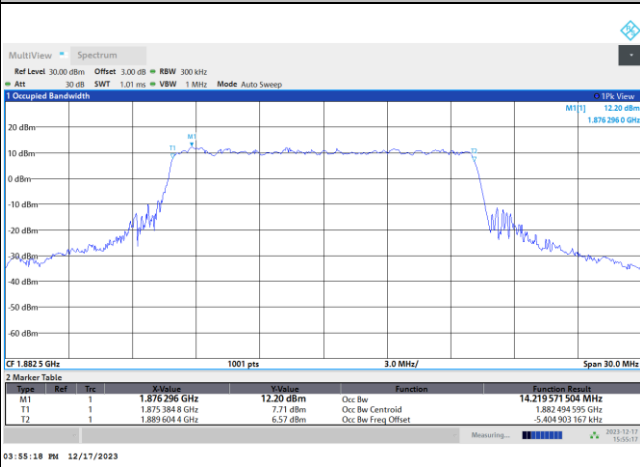

FR1 n25 / 15MHz / CP OFDM / Middle Channel / Full RB

QPSK

16QAM

64QAM

256QAM

FR1 n25 / 20MHz / DFT-S OFDM / Middle Channel / Full RB

PI/2 BPSK

FR1 n25 / 20MHz / CP OFDM / Middle Channel / Full RB