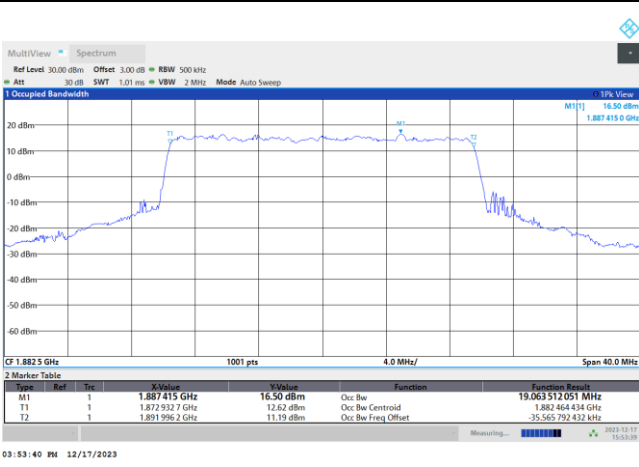

FR1 n25 / 20MHz / DFT-S OFDM / Middle Channel / Full RB

PI/2 BPSK

FR1 n25 / 20MHz / CP OFDM / Middle Channel / Full RB

QPSK

16QAM

64QAM

256QAM