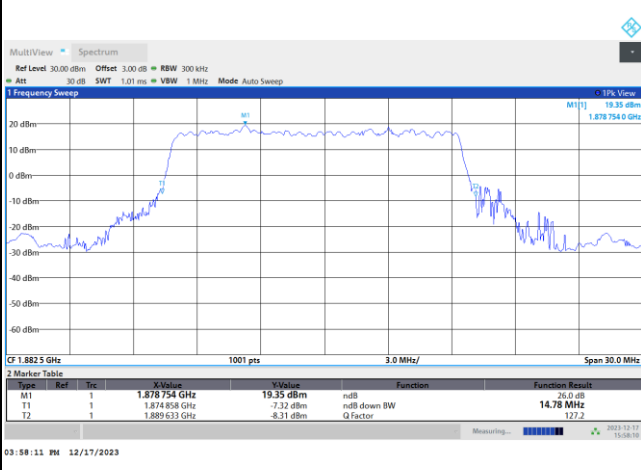

PI/2 BPSK

FR1 n25 / 10MHz / CP OFDM / Middle Channel / Full RB

QPSK

16QAM

64QAM

256QAM

FR1 n25 / 15MHz / DFT-S OFDM / Middle Channel / Full RB

PI/2 BPSK