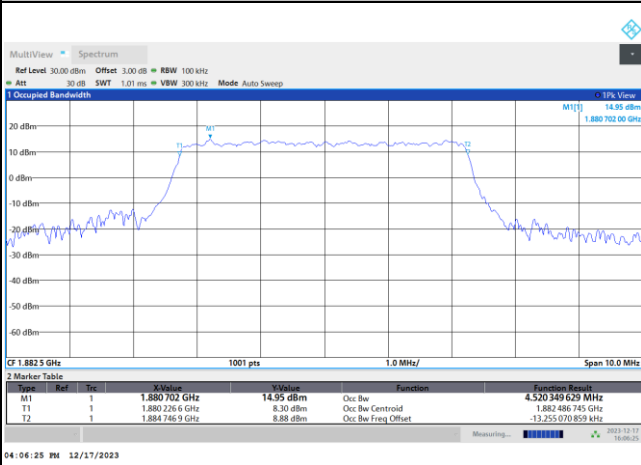

FR1 n25 / 5MHz / CP OFDM / Middle Channel / Full RB

QPSK