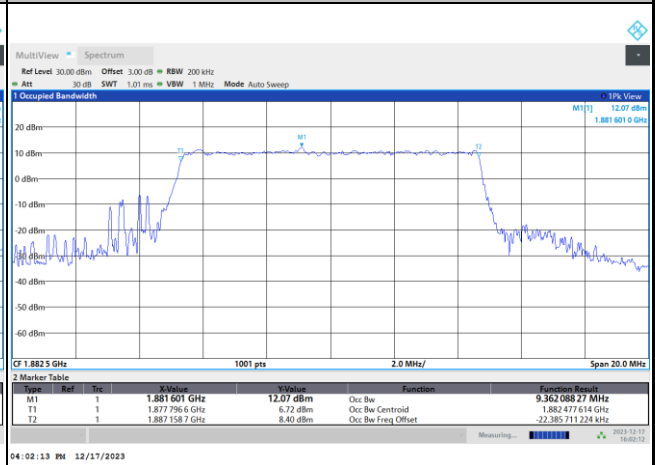

PI/2 BPSK

FR1 n25 / 10MHz / CP OFDM / Middle Channel / Full RB

QPSK

16QAM

64QAM

256QAM

FR1 n25 / 15MHz / DFT-S OFDM / Middle Channel / Full RB

PI/2 BPSK