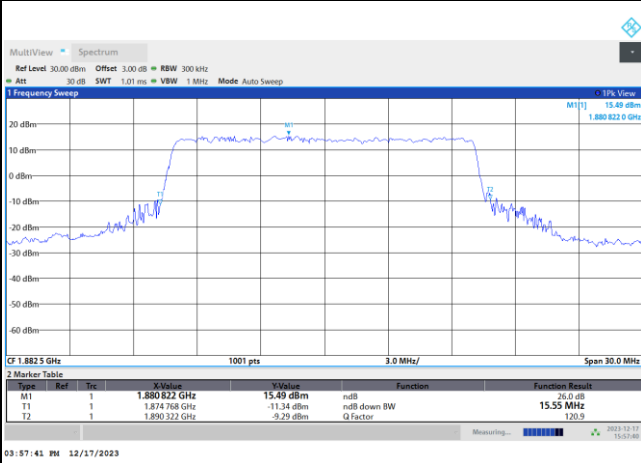

FR1 n25 / 5MHz / DFT-S OFDM / Middle Channel / Full RB

PI/2 BPSK

FR1 n25 / 5MHz / CP OFDM / Middle Channel / Full RB

QPSK

16QAM

64QAM

256QAM

FR1 n25 / 10MHz / DFT-S OFDM / Middle Channel / Full RB

PI/2 BPSK

FR1 n25 / 10MHz / CP OFDM / Middle Channel / Full RB

QPSK

16QAM

64QAM

256QAM

FR1 n25 / 15MHz / DFT-S OFDM / Middle Channel / Full RB

PI/2 BPSK

FR1 n25 / 15MHz / CP OFDM / Middle Channel / Full RB

QPSK

16QAM

64QAM

256QAM

FR1 n25 / 20MHz / DFT-S OFDM / Middle Channel / Full RB

PI/2 BPSK

FR1 n25 / 20MHz / CP OFDM / Middle Channel / Full RB