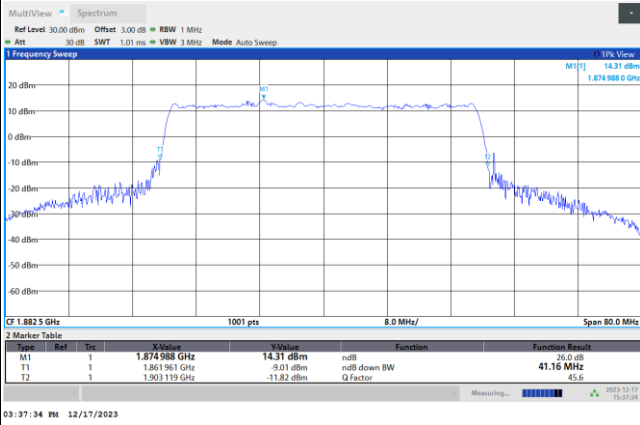

FR1 n25 / 40MHz / DFT-S OFDM / Middle Channel / Full RB

PI/2 BPSK

FR1 n25 / 40MHz / CP OFDM / Middle Channel / Full RB

QPSK

16QAM

64QAM

256QAM