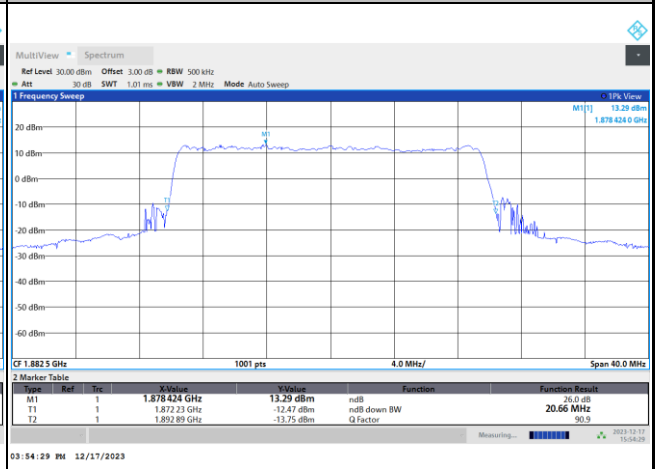

QPSK

16QAM

64QAM

256QAM

FR1 n25 / 25MHz / DFT-S OFDM / Middle Channel / Full RB

PI/2 BPSK

FR1 n25 / 25MHz / CP OFDM / Middle Channel / Full RB

QPSK