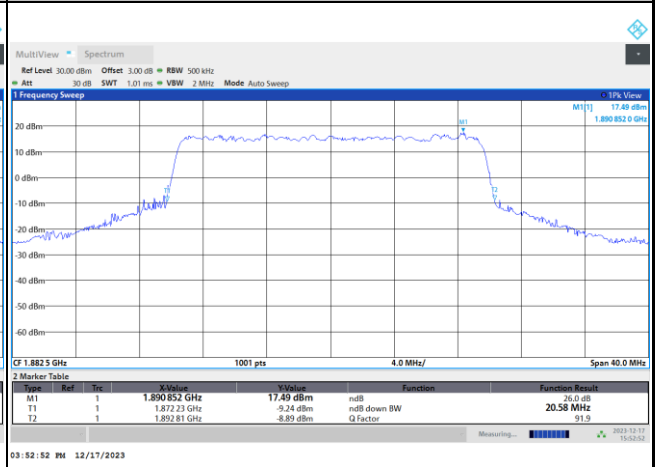

FR1 n25 / 20MHz / DFT-S OFDM / Middle Channel / Full RB

PI/2 BPSK

FR1 n25 / 20MHz / CP OFDM / Middle Channel / Full RB

QPSK

16QAM

64QAM

256QAM