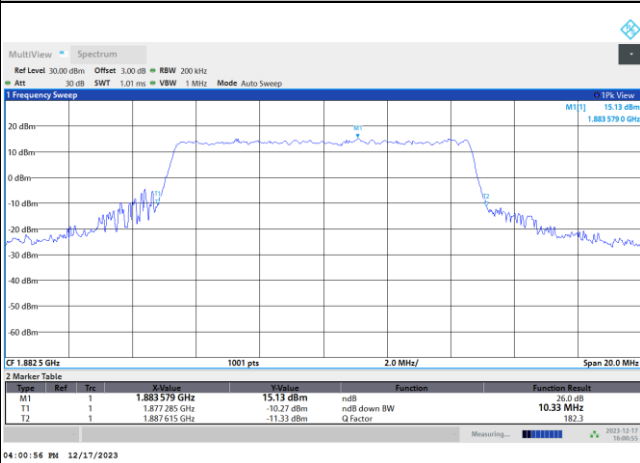

PI/2 BPSK

FR1 n25 / 10MHz / CP OFDM / Middle Channel / Full RB

QPSK

16QAM

64QAM

256QAM

FR1 n25 / 15MHz / DFT-S OFDM / Middle Channel / Full RB

PI/2 BPSK

FR1 n25 / 15MHz / CP OFDM / Middle Channel / Full RB

QPSK

16QAM

64QAM

256QAM

FR1 n25 / 20MHz / DFT-S OFDM / Middle Channel / Full RB

PI/2 BPSK

FR1 n25 / 20MHz / CP OFDM / Middle Channel / Full RB