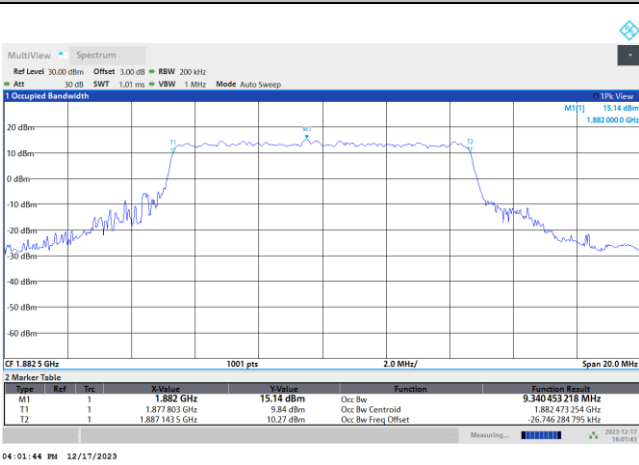

PI/2 BPSK

FR1 n25 / 10MHz / CP OFDM / Middle Channel / Full RB

QPSK

16QAM

64QAM

256QAM

FR1 n25 / 15MHz / DFT-S OFDM / Middle Channel / Full RB

PI/2 BPSK