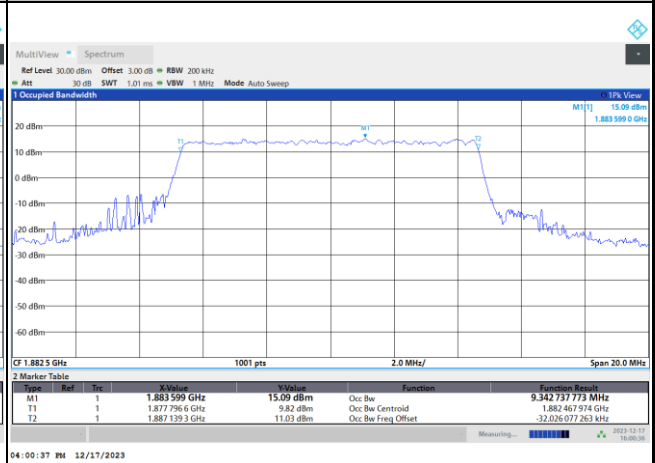

PI/2 BPSK

FR1 n25 / 10MHz / CP OFDM / Middle Channel / Full RB

QPSK

16QAM

64QAM

256QAM

FR1 n25 / 15MHz / DFT-S OFDM / Middle Channel / Full RB

PI/2 BPSK