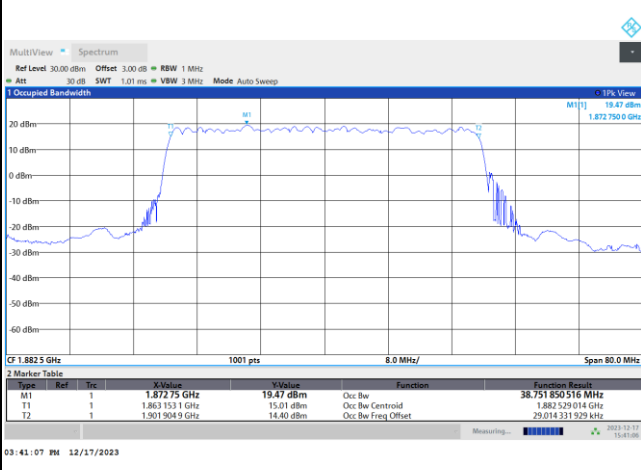

64QAM

256QAM

FR1 n25 / 40MHz / DFT-S OFDM / Middle Channel / Full RB

PI/2 BPSK

FR1 n25 / 40MHz / CP OFDM / Middle Channel / Full RB

QPSK

16QAM

64QAM