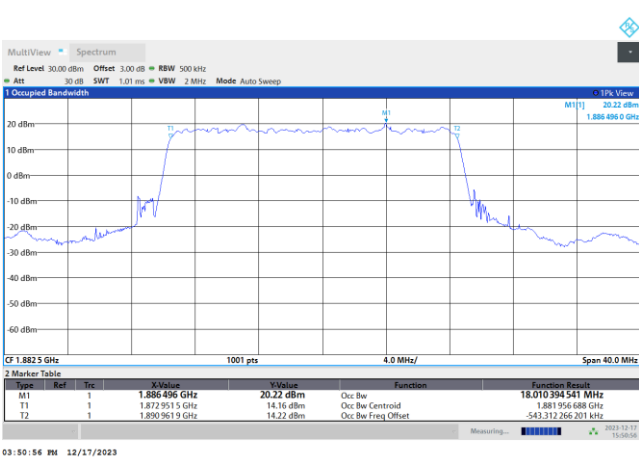

FR1 n25 / 15MHz / CP OFDM / Middle Channel / Full RB

QPSK

16QAM

64QAM

256QAM

FR1 n25 / 20MHz / DFT-S OFDM / Middle Channel / Full RB

PI/2 BPSK

FR1 n25 / 20MHz / CP OFDM / Middle Channel / Full RB