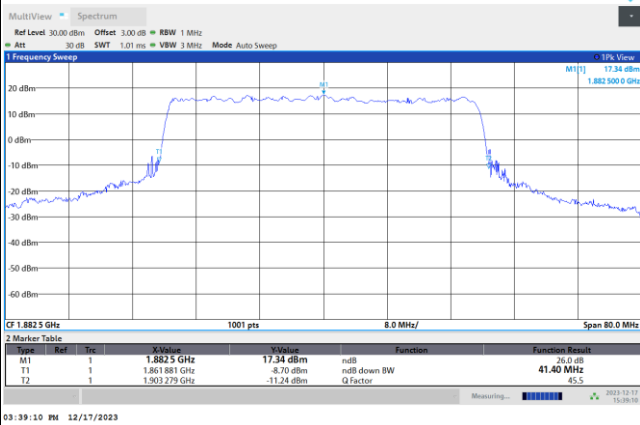

64QAM

256QAM

FR1 n25 / 40MHz / DFT-S OFDM / Middle Channel / Full RB

PI/2 BPSK

FR1 n25 / 40MHz / CP OFDM / Middle Channel / Full RB

QPSK

16QAM

64QAM