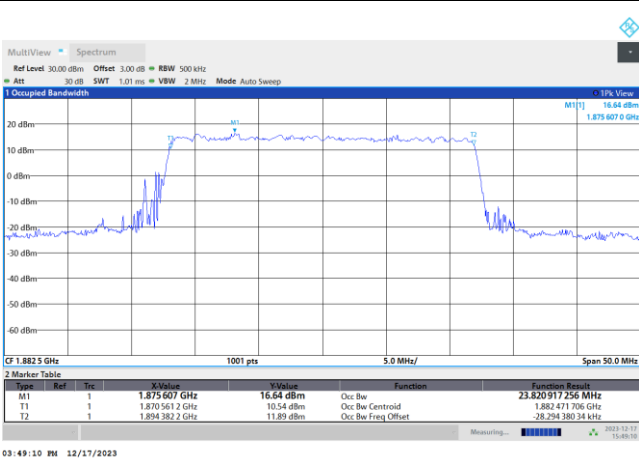

QPSK

16QAM

64QAM

256QAM

FR1 n25 / 25MHz / DFT-S OFDM / Middle Channel / Full RB

PI/2 BPSK

FR1 n25 / 25MHz / CP OFDM / Middle Channel / Full RB

QPSK