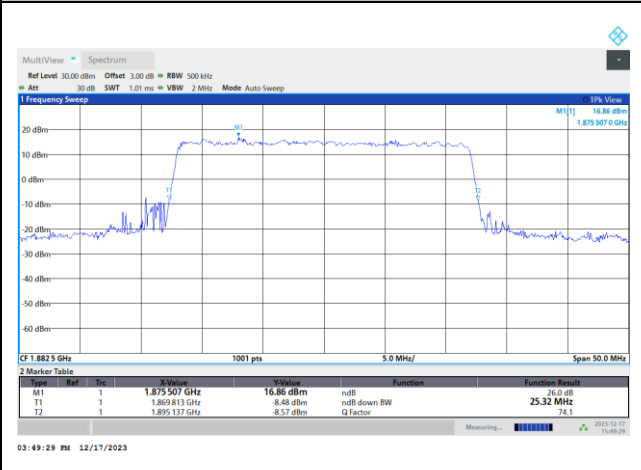

QPSK

16QAM

64QAM

256QAM

FR1 n25 / 25MHz / DFT-S OFDM / Middle Channel / Full RB

PI/2 BPSK

FR1 n25 / 25MHz / CP OFDM / Middle Channel / Full RB

QPSK