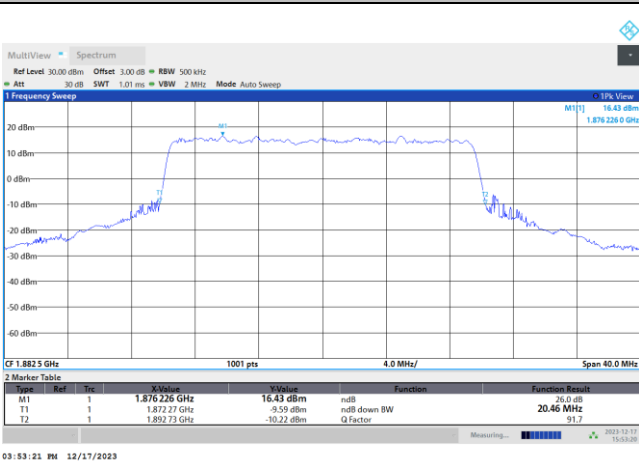

FR1 n25 / 20MHz / DFT-S OFDM / Middle Channel / Full RB

PI/2 BPSK

FR1 n25 / 20MHz / CP OFDM / Middle Channel / Full RB

QPSK

16QAM

64QAM

256QAM