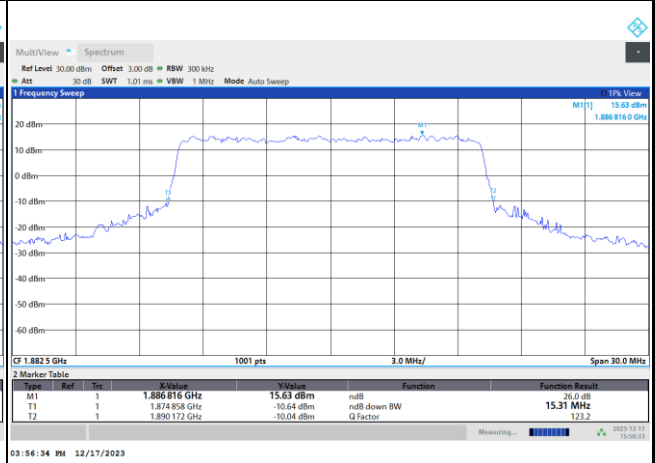

FR1 n25 / 5MHz / DFT-S OFDM / Middle Channel / Full RB

PI/2 BPSK

FR1 n25 / 5MHz / CP OFDM / Middle Channel / Full RB

QPSK

16QAM

64QAM

256QAM

FR1 n25 / 10MHz / DFT-S OFDM / Middle Channel / Full RB

PI/2 BPSK

FR1 n25 / 10MHz / CP OFDM / Middle Channel / Full RB

QPSK

16QAM

64QAM

256QAM

FR1 n25 / 15MHz / DFT-S OFDM / Middle Channel / Full RB

PI/2 BPSK

FR1 n25 / 15MHz / CP OFDM / Middle Channel / Full RB

QPSK

16QAM

64QAM

256QAM

FR1 n25 / 20MHz / DFT-S OFDM / Middle Channel / Full RB

PI/2 BPSK

FR1 n25 / 20MHz / CP OFDM / Middle Channel / Full RB