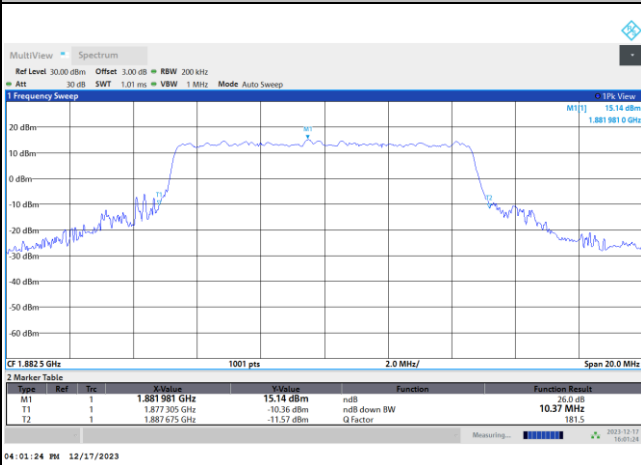

PI/2 BPSK

FR1 n25 / 10MHz / CP OFDM / Middle Channel / Full RB

QPSK

16QAM

64QAM

256QAM

FR1 n25 / 15MHz / DFT-S OFDM / Middle Channel / Full RB

PI/2 BPSK

FR1 n25 / 15MHz / CP OFDM / Middle Channel / Full RB

QPSK

16QAM

64QAM

256QAM

FR1 n25 / 20MHz / DFT-S OFDM / Middle Channel / Full RB

PI/2 BPSK

FR1 n25 / 20MHz / CP OFDM / Middle Channel / Full RB