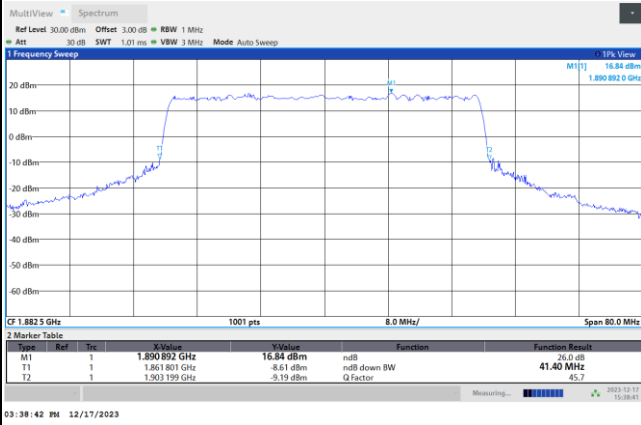

64QAM

256QAM

FR1 n25 / 40MHz / DFT-S OFDM / Middle Channel / Full RB

PI/2 BPSK

FR1 n25 / 40MHz / CP OFDM / Middle Channel / Full RB

QPSK

16QAM

64QAM