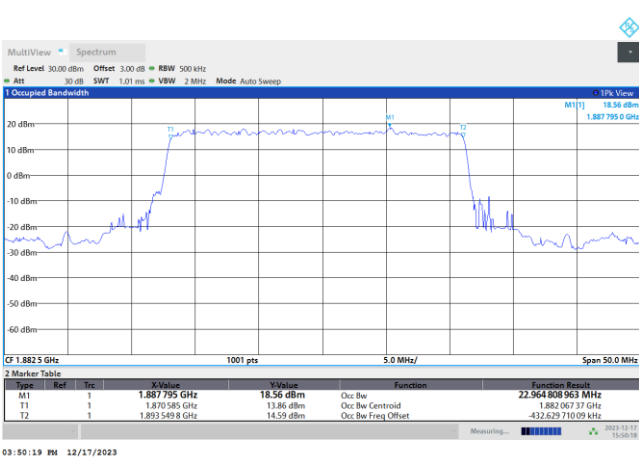

QPSK

16QAM

64QAM

256QAM

FR1 n25 / 25MHz / DFT-S OFDM / Middle Channel / Full RB

PI/2 BPSK

FR1 n25 / 25MHz / CP OFDM / Middle Channel / Full RB

QPSK