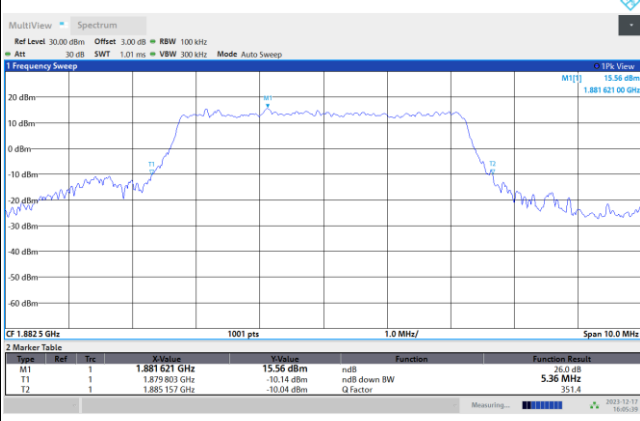

FR1 n25 / 5MHz / DFT-S OFDM / Middle Channel / Full RB

PI/2 BPSK

FR1 n25 / 5MHz / CP OFDM / Middle Channel / Full RB

QPSK

16QAM

64QAM

256QAM

FR1 n25 / 10MHz / DFT-S OFDM / Middle Channel / Full RB

PI/2 BPSK

FR1 n25 / 10MHz / CP OFDM / Middle Channel / Full RB

QPSK

16QAM

64QAM

256QAM

FR1 n25 / 15MHz / DFT-S OFDM / Middle Channel / Full RB

PI/2 BPSK