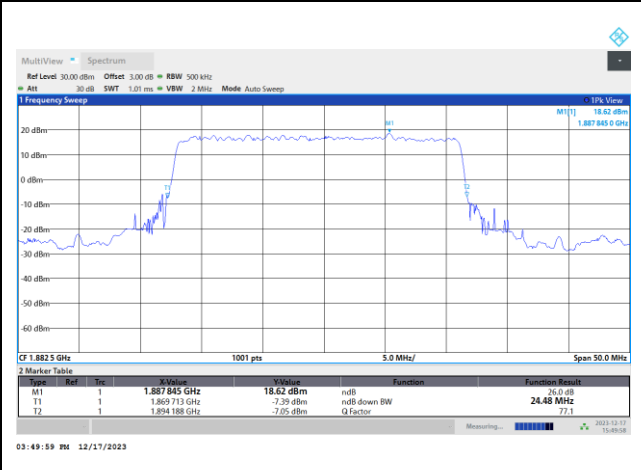

QPSK

16QAM

64QAM

256QAM

FR1 n25 / 25MHz / DFT-S OFDM / Middle Channel / Full RB

PI/2 BPSK

FR1 n25 / 25MHz / CP OFDM / Middle Channel / Full RB

QPSK