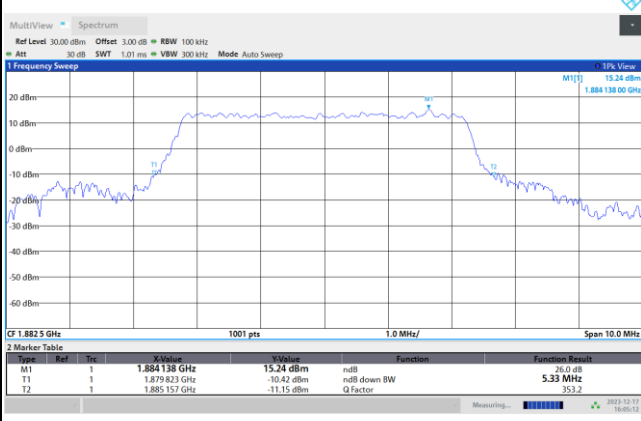

FR1 n25 / 5MHz / DFT-S OFDM / Middle Channel / Full RB

PI/2 BPSK

FR1 n25 / 5MHz / CP OFDM / Middle Channel / Full RB

QPSK

16QAM

64QAM

256QAM

FR1 n25 / 10MHz / DFT-S OFDM / Middle Channel / Full RB

PI/2 BPSK

FR1 n25 / 10MHz / CP OFDM / Middle Channel / Full RB

QPSK

16QAM

64QAM

256QAM

FR1 n25 / 15MHz / DFT-S OFDM / Middle Channel / Full RB

PI/2 BPSK