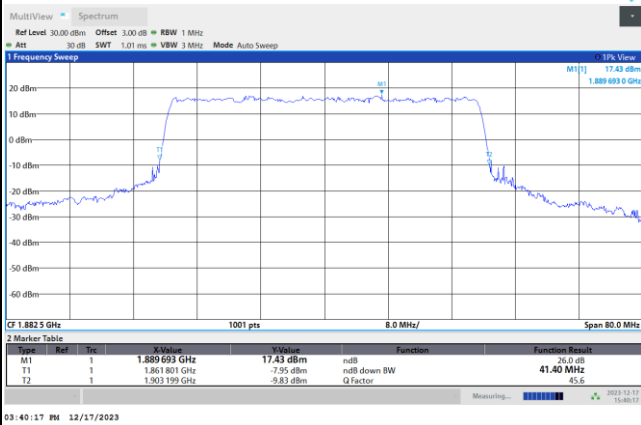

64QAM

256QAM

FR1 n25 / 40MHz / DFT-S OFDM / Middle Channel / Full RB

PI/2 BPSK

FR1 n25 / 40MHz / CP OFDM / Middle Channel / Full RB

QPSK

16QAM

64QAM