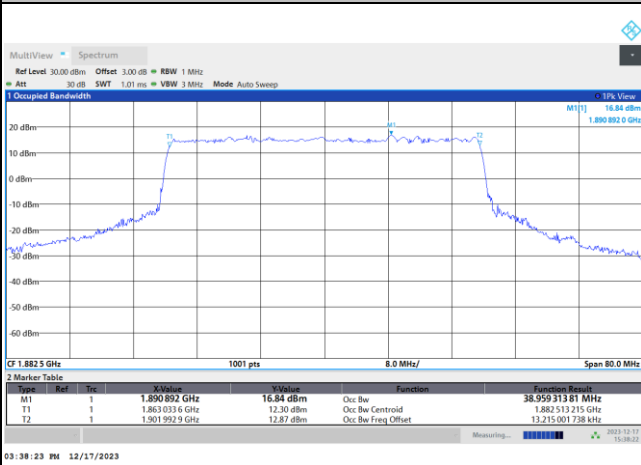

64QAM

256QAM

FR1 n25 / 40MHz / DFT-S OFDM / Middle Channel / Full RB

PI/2 BPSK

FR1 n25 / 40MHz / CP OFDM / Middle Channel / Full RB

QPSK

16QAM

64QAM