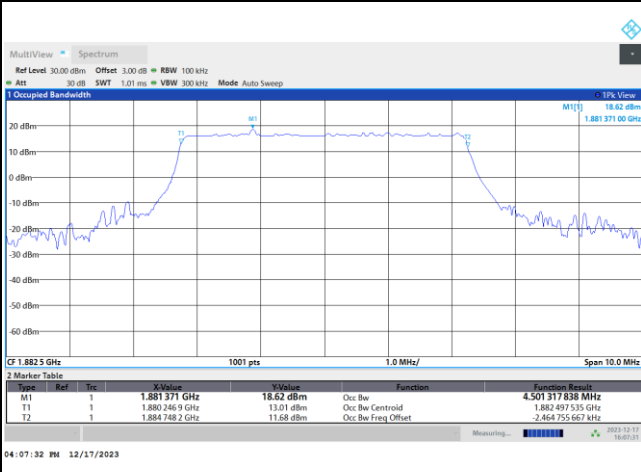

FR1 n25 / 5MHz / DFT-S OFDM / Middle Channel / Full RB

PI/2 BPSK