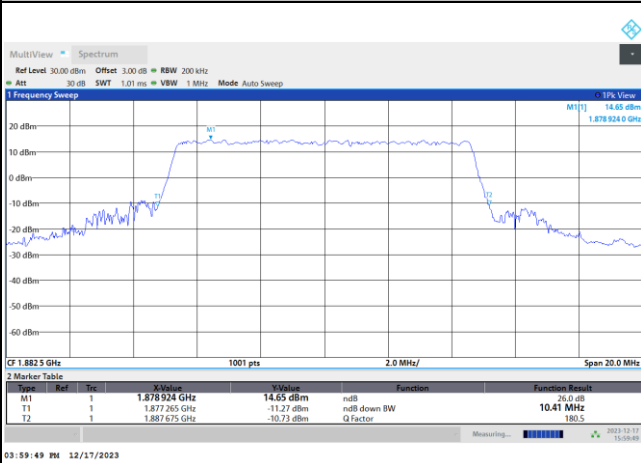

FR1 n25 / 5MHz / DFT-S OFDM / Middle Channel / Full RB

PI/2 BPSK

FR1 n25 / 5MHz / CP OFDM / Middle Channel / Full RB

QPSK

16QAM

64QAM

256QAM

FR1 n25 / 10MHz / DFT-S OFDM / Middle Channel / Full RB

PI/2 BPSK

FR1 n25 / 10MHz / CP OFDM / Middle Channel / Full RB

QPSK

16QAM

64QAM

256QAM

FR1 n25 / 15MHz / DFT-S OFDM / Middle Channel / Full RB

PI/2 BPSK