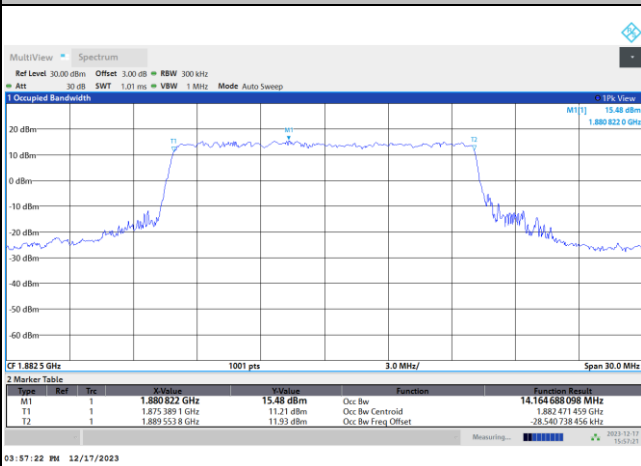

FR1 n25 / 15MHz / CP OFDM / Middle Channel / Full RB

QPSK