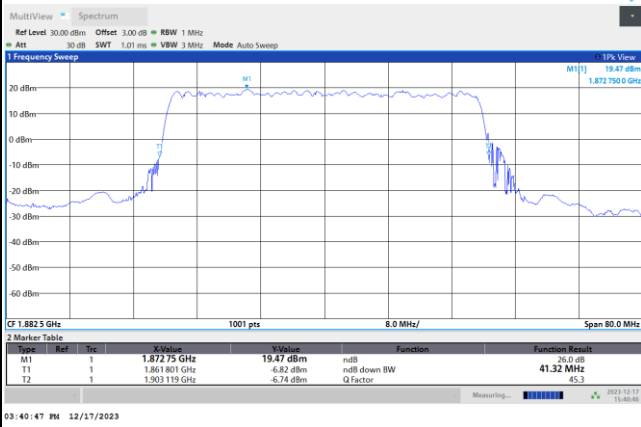

64QAM

256QAM

FR1 n25 / 40MHz / DFT-S OFDM / Middle Channel / Full RB

PI/2 BPSK

FR1 n25 / 40MHz / CP OFDM / Middle Channel / Full RB

QPSK

16QAM

64QAM