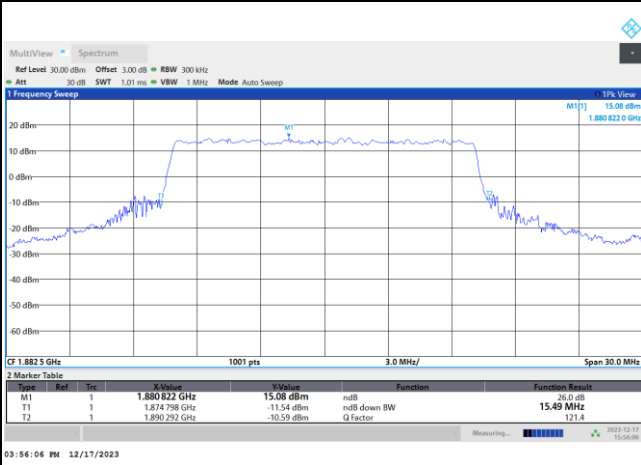

FR1 n25 / 15MHz / CP OFDM / Middle Channel / Full RB

QPSK

16QAM

64QAM

256QAM

FR1 n25 / 20MHz / DFT-S OFDM / Middle Channel / Full RB

PI/2 BPSK

FR1 n25 / 20MHz / CP OFDM / Middle Channel / Full RB