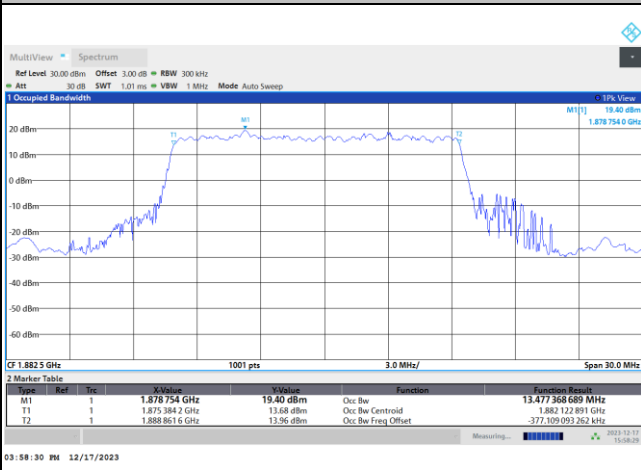

PI/2 BPSK

FR1 n25 / 10MHz / CP OFDM / Middle Channel / Full RB

QPSK

16QAM

64QAM

256QAM

FR1 n25 / 15MHz / DFT-S OFDM / Middle Channel / Full RB

PI/2 BPSK