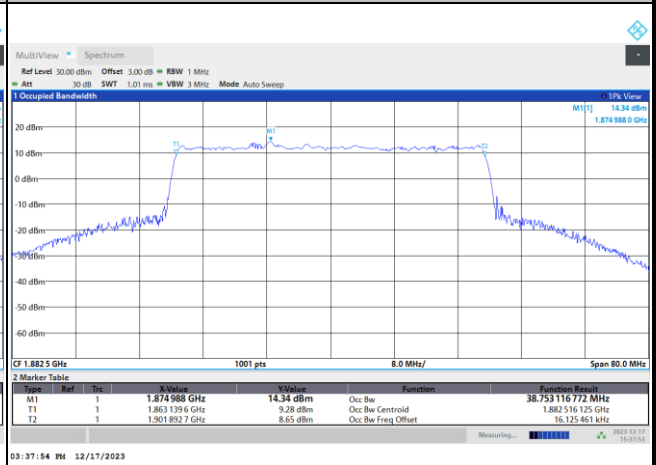

FR1 n25 / 40MHz / DFT-S OFDM / Middle Channel / Full RB

PI/2 BPSK

FR1 n25 / 40MHz / CP OFDM / Middle Channel / Full RB

QPSK

16QAM

64QAM

256QAM