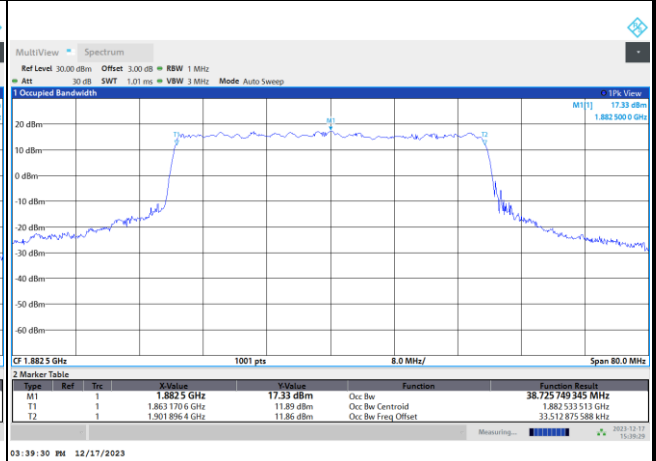

64QAM

256QAM

FR1 n25 / 40MHz / DFT-S OFDM / Middle Channel / Full RB

PI/2 BPSK

FR1 n25 / 40MHz / CP OFDM / Middle Channel / Full RB

QPSK

16QAM

64QAM