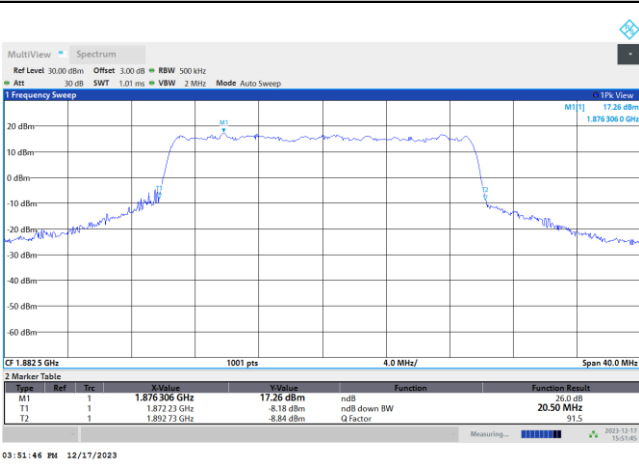

FR1 n25 / 15MHz / CP OFDM / Middle Channel / Full RB

QPSK

16QAM

64QAM

256QAM

FR1 n25 / 20MHz / DFT-S OFDM / Middle Channel / Full RB

PI/2 BPSK

FR1 n25 / 20MHz / CP OFDM / Middle Channel / Full RB

QPSK

16QAM

64QAM

256QAM

FR1 n25 / 25MHz / DFT-S OFDM / Middle Channel / Full RB

PI/2 BPSK

FR1 n25 / 25MHz / CP OFDM / Middle Channel / Full RB

QPSK