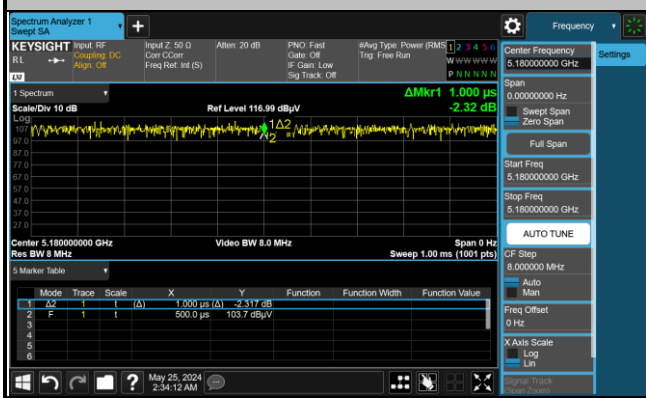

5GHz 802.11ac VHT80

5GHz 802.11ax HE20 Full RU

5GHz 802.11ax HE20 106 RU

5GHz 802.11ax HE40 Full RU

5GHz 802.11ax HE40 242 RU

5GHz 802.11ax HE80 Full RU