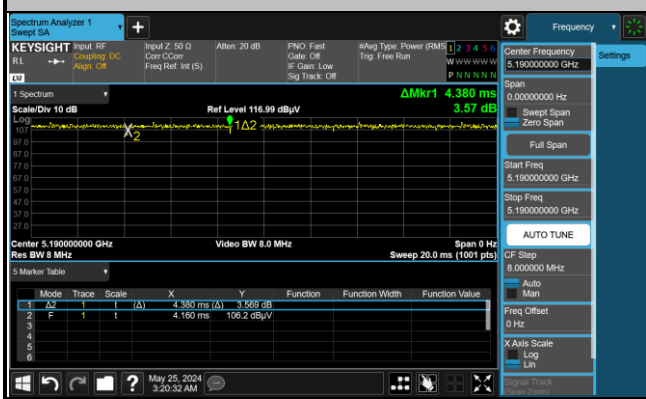

5GHz 802.11ac VHT80

5GHz 802.11ax HE20 Full RU

5GHz 802.11ax HE20 106 RU

5GHz 802.11ax HE40 Full RU

5GHz 802.11ax HE40 242 RU

5GHz 802.11ax HE80 Full RU