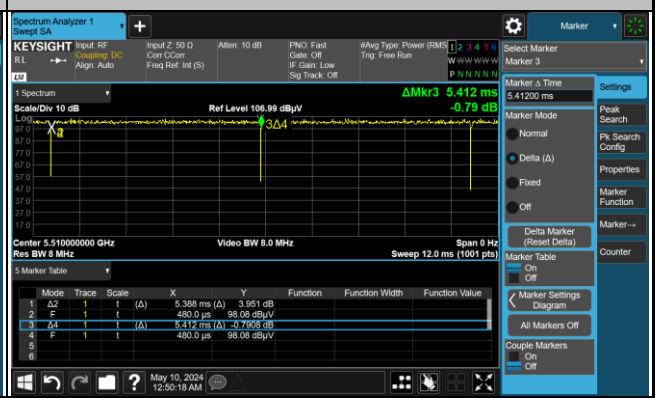

5GHz 802.11ac VHT80

5GHz 802.11ax HE20 Full RU

5GHz 802.11ax HE20 106 RU

5GHz 802.11ax HE40 Full RU

5GHz 802.11ax HE40 242 RU

5GHz 802.11ax HE80 Full RU