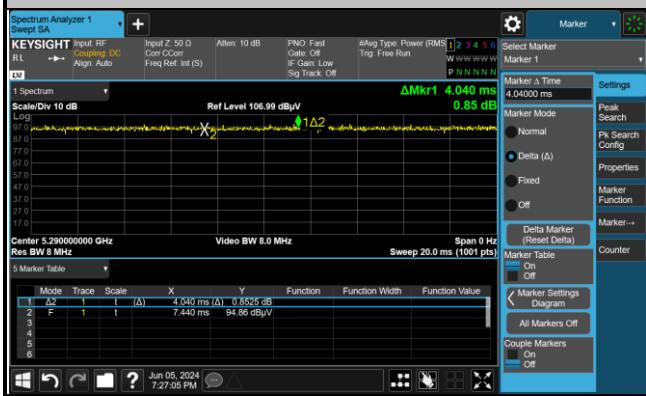

5GHz 802.11ac VHT80

5GHz 802.11ax HE20 Full RU

5GHz 802.11ax HE20 106 RU

5GHz 802.11ax HE40 Full RU

5GHz 802.11ax HE40 242 RU

5GHz 802.11ax HE80 Full RU