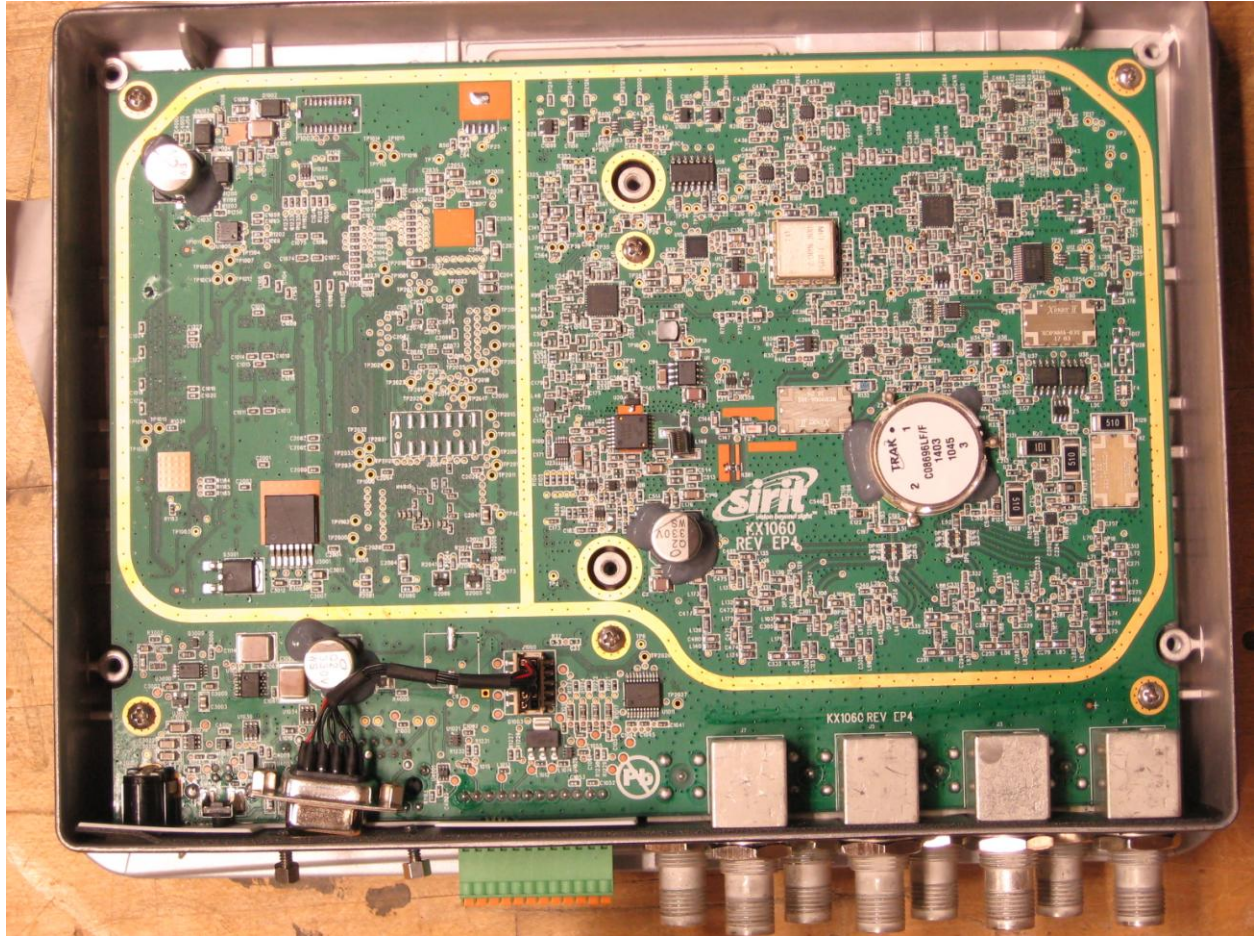

Internal Photos

SIFT
vision beyond sight™

KX1060 REV EP4

KX1060 REV EP4

31-311
G4V-0
1300000000