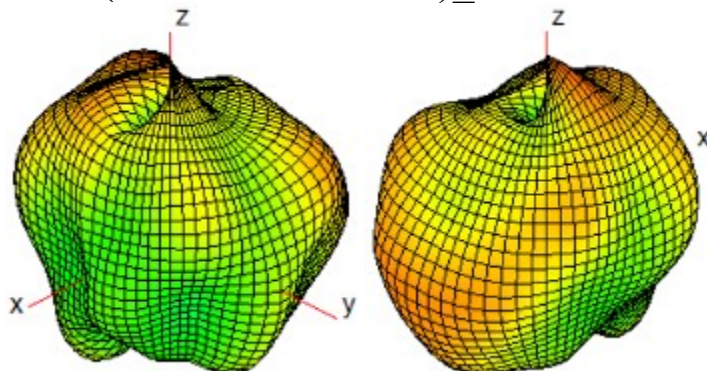

Ant 7(WiFi0/BT/GPS L1)_6500MHz