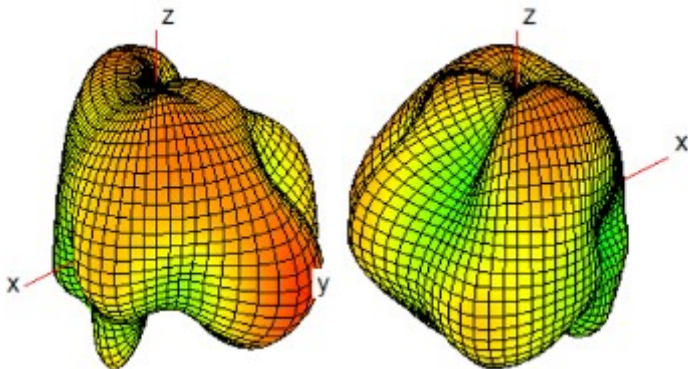

### Antenna Gain:

Ant 7		Ant 8	
(WiFi0/BT/GPS)		(WiFi1/BT)	
Freq	Peak Gain_dBi	Freq	Peak Gain_dBi
1559	0.61	2400	2.06
1575	1.13	2410	2.01
1610	1.55	2420	1.77
2400	2.09	2430	1.71
2410	1.94	2440	1.75
2420	1.66	2450	2.03
2430	1.70	2460	1.79
2440	1.89	2470	1.35
2450	2.37	2480	0.91
2460	2.57	2490	0.88
2470	2.43	2500	0.93
2480	2.32	5150	1.79
2490	2.29	5200	2.24
2500	2.35	5250	2.18
5150	2.89	5300	2.13
5200	3.00	5350	2.43
5250	2.74	5400	2.96
5300	2.07	5450	3.12
5350	1.93	5500	3.18
5400	1.49	5550	2.79
5450	1.13	5600	2.11
5500	0.96	5650	1.98
5550	1.73	5700	1.46
5600	1.93	5750	1.92
5650	1.83	5800	2.16
5700	1.35	5850	2.22
5750	1.74	5925	1.92
5800	2.12	5950	1.80
5850	2.52	6025	1.96
5925	2.60	6125	2.25
5950	2.45	6225	2.54
6025	3.13	6325	2.23
6125	3.38	6425	1.76
6225	2.57	6525	2.15
6325	1.61	6625	2.15
6425	0.53	6725	2.49
6525	1.17	6825	1.92
6625	1.00	6925	2.43
6725	1.00	7025	1.59
6825	1.52	7125	2.45
6925	1.08		
7025	1.31		
7125	1.62		

## Radiation Pattern

Ant 7(WiFi0/BT/GPS L1)\_1575MHz

Ant 7(WiFi0/BT/GPS L1)\_2450MHz

Ant 7(WiFi0/BT/GPS L1)\_5200MHz

Ant 7(WiFi0/BT/GPS L1)\_5300MHz

Ant 7(WiFi0/BT/GPS L1)\_5500MHz

Ant 7(WiFi0/BT/GPS L1)\_5800MHz