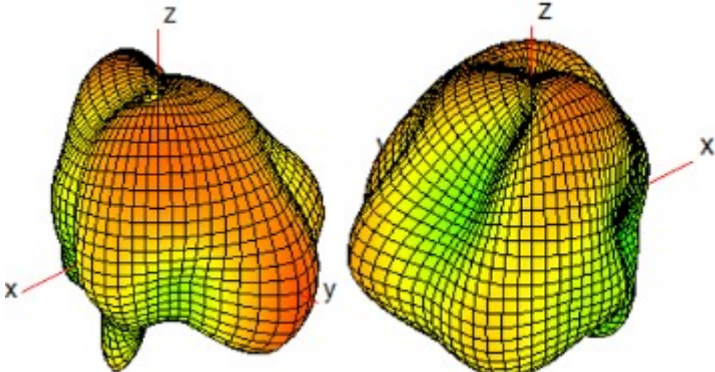

### Antenna Gain:

Ant 7		Ant 8	
(WiFi0/BT/GPS)		(WiFi1/BT)	
Freq	Peak Gain_dBi	Freq	Peak Gain_dBi
1559	0.61	2400	2.06
1575	1.13	2410	2.01
1610	1.55	2420	1.77
2400	2.09	2430	1.71
2410	1.94	2440	1.75
2420	1.66	2450	2.03
2430	1.70	2460	1.79
2440	1.89	2470	1.35
2450	2.37	2480	0.91
2460	2.57	2490	0.88
2470	2.43	2500	0.93
2480	2.32	5150	1.79
2490	2.29	5200	2.24
2500	2.35	5250	2.18
5150	2.89	5300	2.13
5200	3.00	5350	2.43
5250	2.74	5400	2.96
5300	2.07	5450	3.12
5350	1.93	5500	3.18
5400	1.49	5550	2.79
5450	1.13	5600	2.11
5500	0.96	5650	1.98
5550	1.73	5700	1.46
5600	1.93	5750	1.92
5650	1.83	5800	2.16
5700	1.35	5850	2.22
5750	1.74	5925	1.92
5800	2.12	5950	1.80
5850	2.52	6025	1.96
5925	2.60	6125	2.25
5950	2.45	6225	2.54
6025	3.13	6325	2.23
6125	3.38	6425	1.76
6225	2.57	6525	2.15
6325	1.61	6625	2.15
6425	0.53	6725	2.49
6525	1.17	6825	1.92
6625	1.00	6925	2.43
6725	1.00	7025	1.59
6825	1.52	7125	2.45
6925	1.08		
7025	1.31		
7125	1.62		

## Radiation Pattern

Ant 7(WiFi0/BT/GPS L1)\_1575MHz

Ant 7(WiFi0/BT/GPS L1)\_2450MHz

Ant 7(WiFi0/BT/GPS L1)\_5200MHz

Ant 7(WiFi0/BT/GPS L1)\_5300MHz

Ant 7(WiFi0/BT/GPS L1)\_5500MHz

Ant 7(WiFi0/BT/GPS L1)\_5800MHz