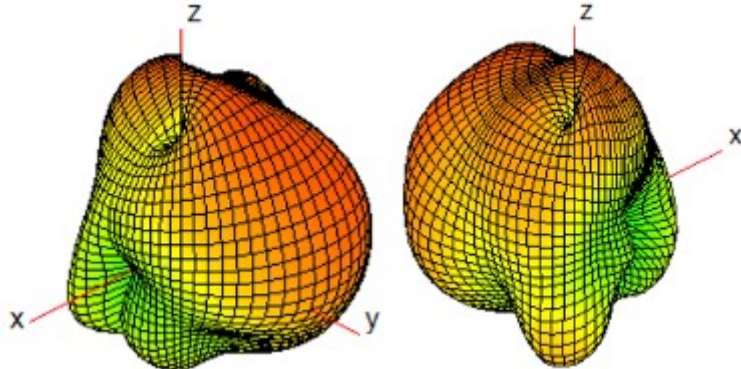

Ant 7(WiFi0/BT/GPS L1)_2450MHz