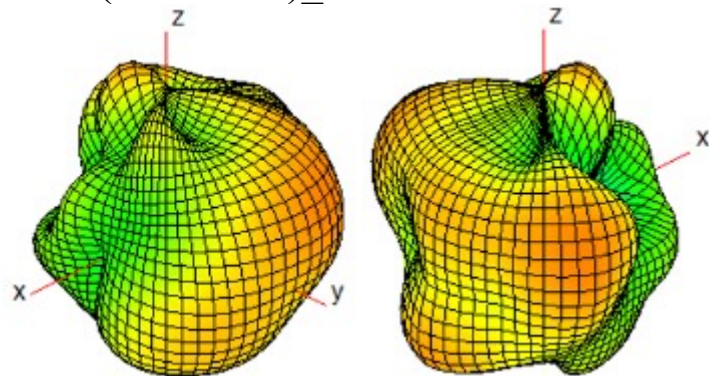

Ant 8(WiFi1/BT)\_5800MHz

Ant 8(WiFi1/BT)\_6200MHz

Ant 8(WiFi1/BT)\_6500MHz

Ant 8(WiFi1/BT)\_6750MHz

Ant 8(WiFi1/BT)\_7000MHz

## NFC Antenna Dimension